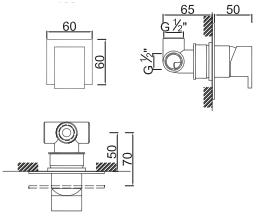

WCHUV002

WACE016

WACE078

**WBELLA 006****91,29 €**

Válvula de Embutir com 1 Saída  
 Válvula de Empotrar con 1 Salida  
 Concealed Shower Valve 1 Way  
 Mitigeur Mécanique à Encastrer 1 Fonction

WACE043

**W-EMB1001 45,00 €****WBELLA 007****152,14 €**