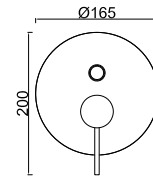

WALLEGRA 012.1

155,05 €

Sistema de Duche Embutido 1 Função
Sistema de Ducha Empotrado con 1 Función
Concealed Shower System 1 Way
Module de Douche 1 Fonction

W-EMB1001 45,00 €

ACESSÓRIOS . ACCESORIOS . ACCESSOIRES

WALLEGRA 013

236,84 €

Sistema de Duche Embutido 2 Funções
Sistema de Ducha Empotrado con 2 Funciones
Concealed Shower System 2 Ways
Module de Douche 2 Fonctions

W-EMB2001 60,00 €

ACESSÓRIOS . ACCESORIOS . ACCESSOIRES

WALLEGRA 012.1/1

200,88 €

Sistema de Duche Embutido 1 Função
Sistema de Ducha Empotrado con 1 Función
Concealed Shower System 1 Way
Module de Douche 1 Fonction

W-EMB1001 45,00 €

ACESSÓRIOS . ACCESORIOS . ACCESSOIRES

WALLEGRA 013/1

290,56 €

Sistema de Duche Embutido 2 Funções
Sistema de Ducha Empotrado con 2 Funciones
Concealed Shower System 2 Ways
Module de Douche 2 Fonctions

W-EMB2001 60,00 €

ACESSÓRIOS . ACCESORIOS . ACCESSOIRES

Allegra