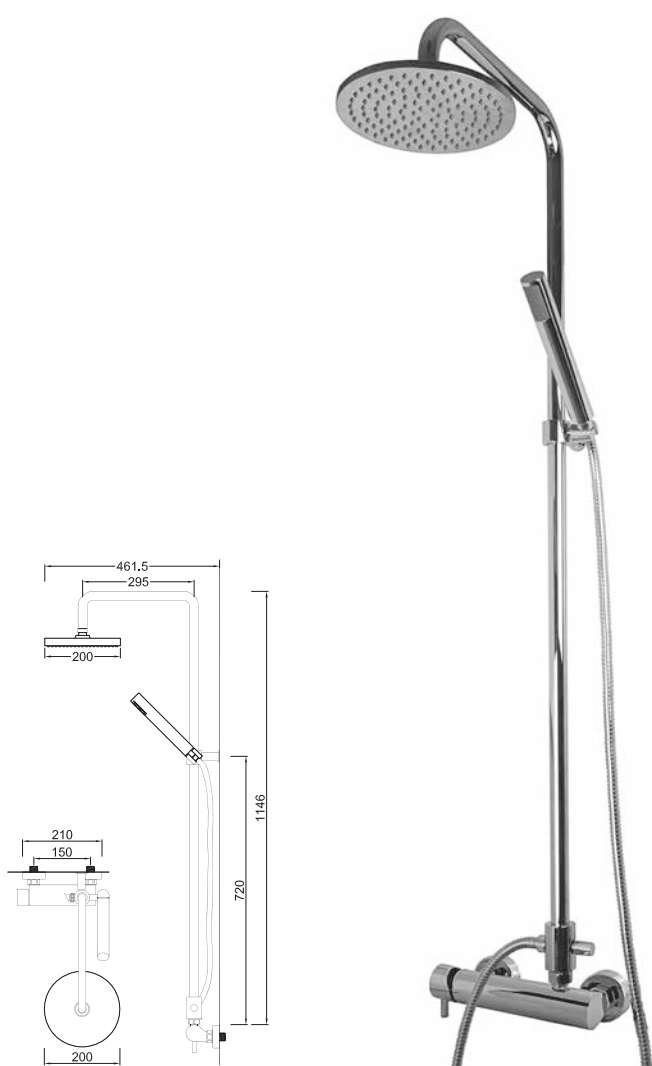

WRIZZO 006

339,24 €

Rampa de Chuveiro com Monocomando
Rampa de Ducha con Monomando
Shower Column with Mixer
Colonne de Douche avec Mitigeur

ACESSÓRIOS . ACCESORIOS . ACCESSOIRES

WENZO 021

334,71 €

Rampa de Chuveiro com Monocomando
Rampa de Ducha con Monomando
Shower Column with Mixer
Colonne de Douche avec Mitigeur

ACESSÓRIOS . ACCESORIOS . ACCESSOIRES

Rizzo