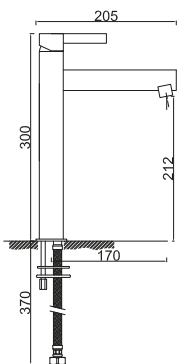

WECOALLEGRA 001

128,94 €

Monocomando de Lavatório sem Acessórios
Monomando de Lavabo sin Accesorios
Monobasin Mixer without Accessories
Mitigeur Lavabo sans Accessoires

WALLEGRA 001

142,27 €

Monocomando de Lavatório com Acessórios
Monomando de Lavabo con Accesorios
Monobasin Mixer with Accessories
Mitigeur Lavabo avec Accessoires

WALLEGRA 001/3

194,73 €

Monocomando de Lavatório Cano Alto com Acessórios
Monomando de Lavabo Caño Alto con Accesorios
High Spout Monobasin Mixer with Accessories
Mitigeur Lavabo Bec Haut avec Accessoires

WALLEGRA 005/1

149,05 €

Monocomando de Lavatório à Parede sem Acessórios
Monomando de Lavabo à la Pared sin Accesorios
Concealed Monobasin Mixer without Accessories
Mitigeur Lavabo Encastré sans Accessoires

W-EMB1001 45,00 €

WECOALLEGRA 002

128,94 €

Monocomando de Bidé sem Acessórios
Monomando de Bidet sin Accesorios
Monobidet Mixer with out Accessories
Mitigeur Bidet sans Accessoires

WALLEGRA 002

142,27 €

Monocomando de Bidé com Acessórios
Monomando de Bidet con Accesorios
Monobidet Mixer with Accessories
Mitigeur Bidet avec Accessoires