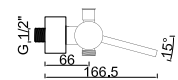

OPÇÕES . OPCIONES . OPTIONS

	WDANT 003 ROYAL GOLD	555,68 €		WDANT 003 MOONLIGHT BLACK	416,76 €
	WDANT 003 GOLD RUSTIK	725,47 €		WDANT 003 SATIN GREY	416,76 €
	WDANT 003 SHINE COPPER	555,68 €		WDANT 003 SNOW WHITE	416,76 €

WDANT 004

181,74 €

Monocomando de Base de Chuveiro com Acessórios
Monomando de Ducha con Accesorios
Wall Mounted Shower Mixer with Accessories
Mitigeur Douche avec Accessoires