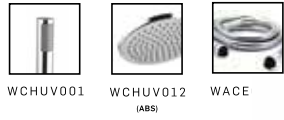

ACESSÓRIOS . ACCESORIOS . ACCESSOIRES