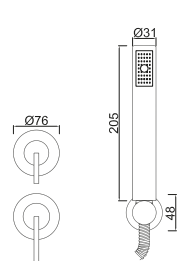

■ W-EMB1004 178,30 €

**ACESSÓRIOS . ACCESORIOS . ACCESSOIRES**

WCHUV012 (ABS)

**WGIANE 016/1.1****387,96 €**

Sistema de Duche Embutido 2 Funções  
 Sistema de Ducha Empotrado con 2 Funciones  
 Concealed Shower System 2 Ways  
 Module de Douche 2 Fonctions