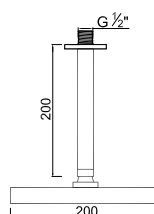

WENZO 015

276,70 €

Sistema de Duche Embutido 2 Funções
Sistema de Ducha Empotrado con 2 Funciones
Concealed Shower System 2 Ways
Module de Douche 2 Fonctions

■ W-EMB2002 80,00 €

ACESSÓRIOS . ACCESORIOS . ACCESSOIRES

WENZO 015.1

276,70 €

Sistema de Duche Embutido 2 Funções
Sistema de Ducha Empotrado con 2 Funciones
Concealed Shower System 2 Ways
Module de Douche 2 Fonctions

■ W-EMB2002 80,00 €

ACESSÓRIOS . ACCESORIOS . ACCESSOIRES

WENZO 015/1

365,38 €

Sistema de Duche Embutido 2 Funções
Sistema de Ducha Empotrado con 2 Funciones
Concealed Shower System 2 Ways
Module de Douche 2 Fonctions

■ W-EMB2002 80,00 €

ACESSÓRIOS . ACCESORIOS . ACCESSOIRES

WENZO 015/1.1

365,38 €

Sistema de Duche Embutido 2 Funções
Sistema de Ducha Empotrado con 2 Funciones
Concealed Shower System 2 Ways
Module de Douche 2 Fonctions

■ W-EMB2002 80,00 €

ACESSÓRIOS . ACCESORIOS . ACCESSOIRES