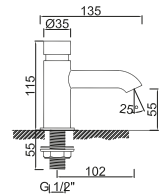

WTEMP 003

68,15 €

Torneira Lavatório Temporizada
Grifo de Lavabo Temporizado
Non Concussive Basin Tap
Robinet Lavabo Temporisé

WACE068