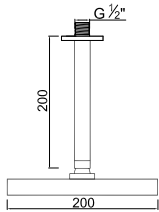

WBIANCHI 016.1

231,73 €

Sistema de Duche Embutido 2 Funções
Sistema de Ducha Empotrado con 2 Funciones
Concealed Shower Valve 2 Ways
Module de Douche 2 Fonctions

W-EMB2001 60,00 €

WBIANCHI 017

276,70 €

Sistema de Duche Embutido 2 Funções
Sistema de Ducha Empotrado con 2 Funciones
Concealed Shower Valve 2 Ways
Module de Douche 2 Fonctions

W-EMB2002 80,00 €

ACESSÓRIOS . ACCESORIOS . ACCESSOIRES

ACESSÓRIOS . ACCESORIOS . ACCESSOIRES

WBIANCHI 016/1.1

312,86 €

Sistema de Duche Embutido 2 Funções
Sistema de Ducha Empotrado con 2 Funciones
Concealed Shower Valve 2 Ways
Module de Douche 2 Fonctions

W-EMB2001 60,00 €

WBIANCHI 017/1

365,38 €

Sistema de Duche Embutido 2 Funções
Sistema de Ducha Empotrado con 2 Funciones
Concealed Shower Valve 2 Ways
Module de Douche 2 Fonctions

W-EMB2002 80,00 €

ACESSÓRIOS . ACCESORIOS . ACCESSOIRES

ACESSÓRIOS . ACCESORIOS . ACCESSOIRES

Bianchi