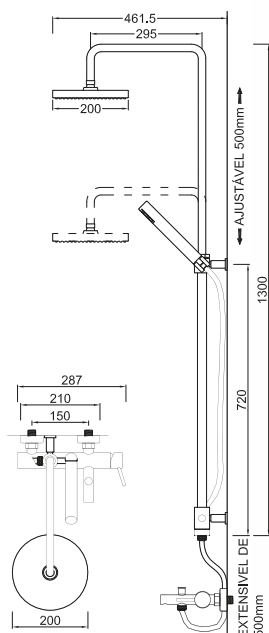

**ACESSÓRIOS . ACCESORIOS . ACCESSOIRES**

WCHUV001

WCHUV012  
(ABS)

WACE078

**OPÇÕES . OPCIONES . OPTIONS**

- WGRES 025** ROYAL GOLD **669,94 €**
- WGRES 025** GOLD RUSTIK **874,64 €**
- WGRES 025** COPPER **669,94 €**