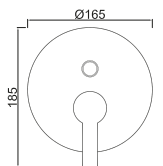

WPERLA 012G0

277,39 €

Sistema de Duche Embutido 2 Funções
Sistema de Ducha Empotrado con 2 Funciones
Concealed Shower System 2 Ways
Module de Douche 2 Fonctions

W-EMB2001 60,00 €

ACESSÓRIOS . ACCESORIOS . ACCESSOIRES

WPERLA 012.1G0

277,39 €

Sistema de Duche Embutido 2 Funções
Sistema de Ducha Empotrado con 2 Funciones
Concealed Shower System 2 Ways
Module de Douche 2 Fonctions

W-EMB2001 60,00 €

ACESSÓRIOS . ACCESORIOS . ACCESSOIRES

Perla

WPERLA 012/1G0

360,13 €

Sistema de Duche Embutido 2 Funções
Sistema de Ducha Empotrado con 2 Funciones
Concealed Shower System 2 Ways
Module de Douche 2 Fonctions

W-EMB2001 60,00 €

ACESSÓRIOS . ACCESORIOS . ACCESSOIRES

WPERLA 012/1.1G0

360,13 €

Sistema de Duche Embutido 2 Funções
Sistema de Ducha Empotrado con 2 Funciones
Concealed Shower System 2 Ways
Module de Douche 2 Fonctions

W-EMB2001 60,00 €

ACESSÓRIOS . ACCESORIOS . ACCESSOIRES

OPÇÕES . OPCIONES . OPTIONS

WPERLA 012/1G0 648,24 €
ROYAL GOLD

WPERLA 012/1G0 486,18 €
MOONLIGHT BLACK

WPERLA 012/1G0 648,24 €
SHINE COOPER

WPERLA 012/1G0 486,18 €
SATIN GREY

OPÇÕES . OPCIONES . OPTIONS

WPERLA 012/1.1G0 648,24 €
ROYAL GOLD

WPERLA 012/1.1G0 486,18 €
MOONLIGHT BLACK

WPERLA 012/1.1G0 648,24 €
SHINE COOPER

WPERLA 012/1.1G0 486,18 €
SATIN GREY