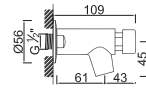

WTEMP 017

47,60 €

Torneira de Parede Temporizada
Grifo à Pared Temporizado
Non Concussive Basin Tap
Robinet Lavabo Temporisé