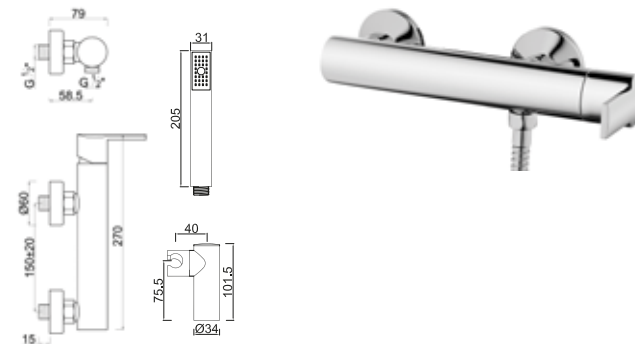

ACESSÓRIOS . ACCESORIOS . ACCESSOIRES

OPÇÕES . OPCIONES . OPTIONS

	WPERLA 004GO ROYAL GOLD	199,76 €		WPERLA 004GO MOONLIGHT BLACK	149,82 €
	WPERLA 004GO SHINE COOPER	199,76 €		WPERLA 004GO SATIN GREY	149,82 €

Perla