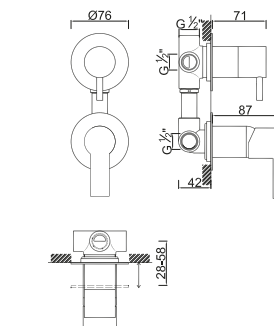

OPÇÕES . OPCIONES . OPTIONS

■ **WPERLA 014GO** 375,48 €
ROYAL GOLD

■ **WPERLA 014GO** 375,48 €
SHINE COOPER

■ **WPERLA 014GO** 281,61 €
MOONLIGHT BLACK

■ **WPERLA 014GO** 281,61 €
SATIN GREY