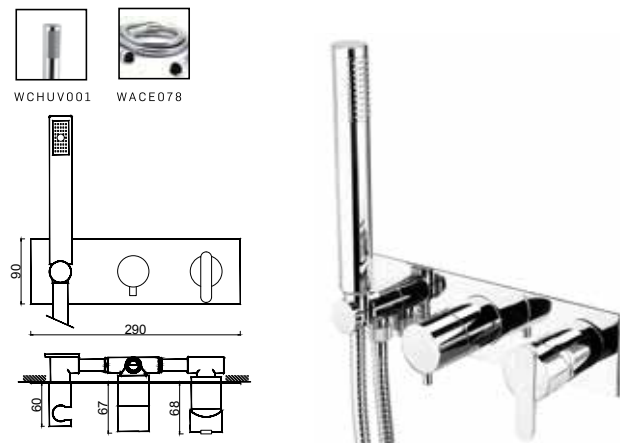

WVITTA 007/3

268,24 €

Válvula de Embutir com 2 Saídas e Chuveiro de Mão
Válvula de Empotrar com 2 Salidas y Ducha de Mano
Concealed Shower Valve 2 Ways and Hand Shower
Mitigeur Mécanique à Encastrée 2 Fonctions et Douchette de Main

W-EMB2005 121,27 €

ACESSÓRIOS . ACCESORIOS . ACCESSOIRES

OPÇÕES . OPCIONES . OPTIONS

- **WVITTA 007/3.1M 261,88 €**
- **WVITTA 007/3.2M 261,88 €**
- **WVITTA 007/3.3M 261,88 €**

WVITTA 007/5

390,94 €

Válvula de Embutir com 3 Saídas
Válvula de Empotrar con 3 Salidas
Concealed Shower Valve 3 Ways
Mitigeur Mécanique à Encastrer 3 Fonctions

W-EMB3003 217,70 €