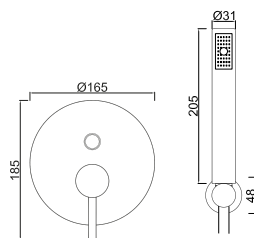

ACESSÓRIOS . ACCESORIOS . ACCESSOIRES