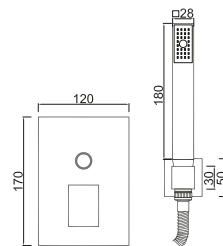

W-EMB2001 60,00 €

**ACESSÓRIOS . ACCESORIOS . ACCESSOIRES**

WCHUV002

WCHUV011  
(ABS)

WACE078

**WBELLA 009/1.1****267,24 €**

Sistema de Duche Embutido 1 Função  
 Sistema de Ducha Empotrado con 1 Función  
 Concealed Shower System 1 Way  
 Module de Douche 1 Fonction