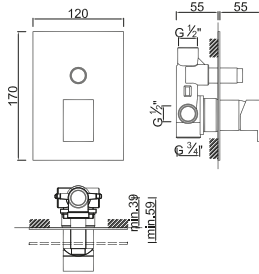

WBELLA 007/1

270,65 €

Válvula de Embutir com 2 Saídas e Chuveiro de Mão
Válvula de Empotrar con 2 Salidas y Ducha de Mano
Concealed Shower Valve 2 Ways and Hand Shower
Mitigeur Mécanique à Encastrer 2 Fonctions et Douchette de Main

WACE043

W-EMB2005 121,27 €