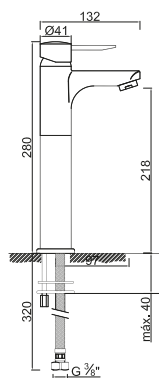

WZOLA 001/2

104,19 €

Monocomando de Lavatório Cano Alto sem Acessórios
Monomando de Lavabo Caño Alto sin Accesorios
High Spout Monobasin Mixer without Accessories
Mitigeur Lavabo Bec Haut sans Accessoires