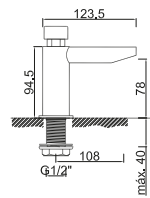

WACE070

5

**WTEMP 021**

**103,18 €**

Torneira Lavatório Temporizada Minimalist  
Grifo de Lavabo Temporizado Minimalist  
Non Concussive Basin Tap  
Robinet Lavabo Temporisé

WACE068

5

Técnicas