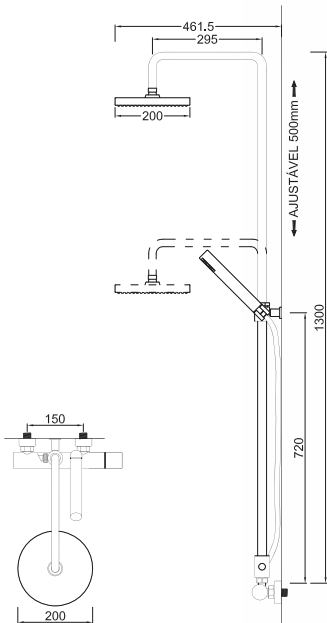

WENJOY 003

372,19 €

Rampa de Chuveiro Telescópica com Monocomando
Rampa de Ducha Extensible con Monomando
Extensible Shower Column
Colonne de Douche avec Mitigeur Extensible

WCA1 006

70,34 €

Torneira de Esquadria 1/2"
Llave de Paso
Shut Off
Robinet D'arrêt

WENJOY 003D

419,79 €

Rampa de Chuveiro Telescópica com Monocomando e Deslizador
Rampa de Ducha Extensible con Monomando y Deslizador
Extensible Shower Column with Mixer and Slider
Colonne de Douche Extensible avec Mitigeur et Coulisser

ACESSÓRIOS . ACCESORIOS . ACCESSOIRES