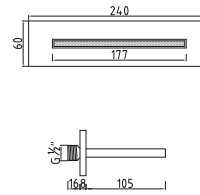

**ACESSÓRIOS . ACCESORIOS . ACCESSOIRES**

WCHUV002

WACE016

WACE078

**WAQUA 004**

225,40 €

Bica de Embutir Cascata  
 Caño de Empotrar Cascada  
 Concealed Cascade Spout  
 Bec Encastré Cascade

**WAQUA 005**