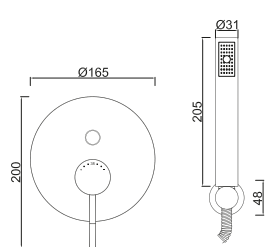

ACESSÓRIOS . ACCESORIOS . ACCESSOIRES

WENJOY 021/1

517,19 €

Sistema de Duche Embutido Termostático 2 Funções
Sistema de Ducha Empotrado Termostático con 2 Funciones
Thermostatic Concealed Shower System 2 Ways
Module de Douche Thermostatique 2 Fonctions

W-EMB2003 199,70 €

ACESSÓRIOS . ACCESORIOS . ACCESSOIRES

WENJOY 021/1.1

517,19 €

Sistema de Duche Embutido Termostático 2 Funções
Sistema de Ducha Empotrado Termostático con 2 Funciones
Thermostatic Concealed Shower System 2 Ways
Module de Douche Thermostatique 2 Fonctions

W-EMB2003 199,70 €

ACESSÓRIOS . ACCESORIOS . ACCESSOIRES