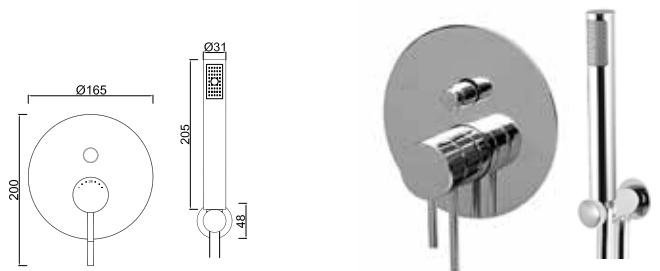

WGRES 023

425,31 €

Sistema de Duche Embutido Termostático 2 Funções
Sistema de Ducha Empotrado Termostático con 2 Funciones
Thermostatic Concealed Shower System 2 Ways
Module de Douche Thermostatique 2 Fonctions

W-EMB2003 199,70 €

ACESSÓRIOS . ACCESORIOS . ACCESSOIRES

WCHUV001 WCHUV006/1 WACE080
(INOX)

WGRES 023.1

425,31 €

Sistema de Duche Embutido Termostático 2 Funções
Sistema de Ducha Empotrado Termostático con 2 Funciones
Thermostatic Concealed Shower System 2 Ways
Module de Douche Thermostatique 2 Fonctions

W-EMB2003 199,70 €

ACESSÓRIOS . ACCESORIOS . ACCESSOIRES

WCHUV001 WCHUV006/1 WACE080
(INOX)

WGRES 023/1

517,19 €

Sistema de Duche Embutido Termostático 2 Funções
Sistema de Ducha Empotrado Termostático con 2 Funciones
Thermostatic Concealed Shower System 2 Ways
Module de Douche Thermostatique 2 Fonctions

W-EMB2003 199,70 €

ACESSÓRIOS . ACCESORIOS . ACCESSOIRES

WCHUV001 WCHUV006/2 WACE080
(INOX)

WGRES 023/1.1

517,19 €

Sistema de Duche Embutido Termostático 2 Funções
Sistema de Ducha Empotrado Termostático con 2 Funciones
Thermostatic Concealed Shower System 2 Ways
Module de Douche Thermostatique 2 Fonctions

W-EMB2003 199,70 €

ACESSÓRIOS . ACCESORIOS . ACCESSOIRES

WCHUV001 WCHUV006/2 WACE080
(INOX)