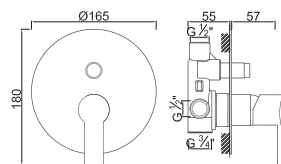

OPÇÕES . OPCIONES . OPTIONS

■ **WPERLA 006/1GO** 224,53 €
ROYAL GOLD

■ **WPERLA 006/1GO** 224,53 €
SHINE COOPER

■ **WPERLA 006/1GO** 168,40 €
MOONLIGHT BLACK

■ **WPERLA 006/1GO** 168,40 €
SATIN GREY

WPERLA 013GO

168,44 €

Válvula de Embutir com 2 Saídas
Válvula de Empotrar con 2 Salidas
Concealed Shower Valve 2 Ways
Mitigeur Mécanique à Encastrer 2 Fonctions

■ W-EMB2002 80,00 €