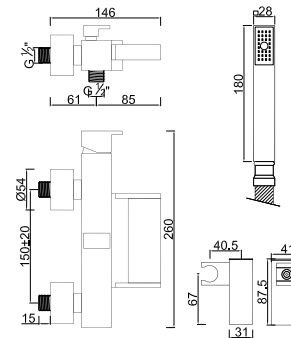

ACESSÓRIOS . ACCESORIOS . ACCESSOIRES