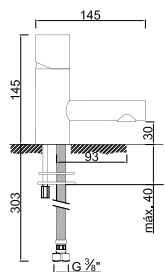

WECOCA1 001

97,36 €

Monocomando de Lavatório sem Acessórios
Monomando de Lavabo sin Accesorios
Monobasin Mixer without Accessories
Mitigeur Lavabo sans Accessoires

WCA1 001

115,21 €

Monocomando de Lavatório com Acessórios
Monomando de Lavabo con Accesorios
Monobasin Mixer with Accessories
Mitigeur Lavabo avec Accessoires

WCA1 008

133,87 €

Monocomando de Lavatório à Parede sem Acessórios
Monomando de Lavabo à la Pared sin Accesorios
Concealed Monobasin Mixer without Accessories
Mitigeur Lavabo Encastré sans Accessoires

W-EMB1003 70,00 €