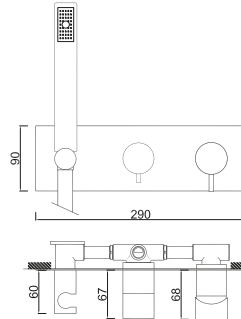

ACESSÓRIOS . ACCESORIOS . ACCESSOIRES

OPÇÕES . OPCIONES . OPTIONS

WGRECO 007/3 452,18 €	WGRECO 007/3 339,13 €
ROYAL GOLD	MOONLIGHT BLACK
WGRECO 007/3 590,34 €	WGRECO 007/3 339,13 €
GOLD RUSTIK	SATIN GREY
WGRECO 007/3 452,18 €	WGRECO 007/3 339,13 €
SHINE COPPER	SNOW WHITE