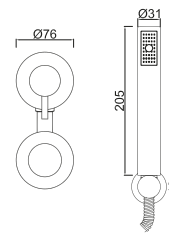

WCA2 015

244,32 €

Sistema de Duche Embutido 2 Funções
Sistema de Ducha Empotrado con 2 Funciones
Concealed Shower System 2 Ways
Module de Douche 2 Fonctions

W-EMB2001 60,00 €

ACESSÓRIOS . ACCESORIOS . ACCESSOIRES

WCHUV001 WCHUV012 (ABS) WACE078

WCA 016

289,29 €

Sistema de Duche Embutido 2 Funções
Sistema de Ducha Empotrado con 2 Funciones
Concealed Shower System 2 Ways
Module de Douche 2 Fonctions

W-EMB2002 80,00 €

ACESSÓRIOS . ACCESORIOS . ACCESSOIRES

WCHUV001 WCHUV012 (ABS) WACE078

CA2

WCA2 015/1

325,45 €

Sistema de Duche Embutido 2 Funções
Sistema de Ducha Empotrado con 2 Funciones
Concealed Shower System 2 Ways
Module de Douche 2 Fonctions

W-EMB2001 60,00 €

ACESSÓRIOS . ACCESORIOS . ACCESSOIRES

WCHUV001 WCHUV006/2 (INOX) WACE078

WCA2 016/1

377,91 €

Sistema de Duche Embutido 2 Funções
Sistema de Ducha Empotrado con 2 Funciones
Concealed Shower System 2 Ways
Module de Douche 2 Fonctions

W-EMB2002 80,00 €

ACESSÓRIOS . ACCESORIOS . ACCESSOIRES

WCHUV001 WCHUV006/2 (INOX) WACE078