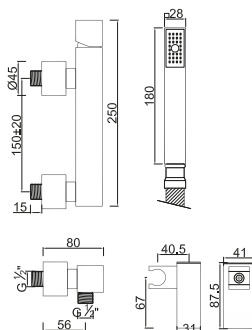

ACESSÓRIOS . ACCESORIOS . ACCESSOIRES