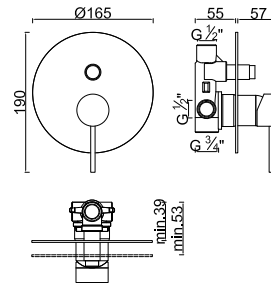

WALLEGRA 008

128,79 €

Válvula de Embutir com 2 Saídas
Válvula de Empotrar con 2 Salidas
Concealed Shower Valve 2 Ways
Mitigeur Mécanique à Encastrer 2 Fonctions

W-EMB2001 60,00 €