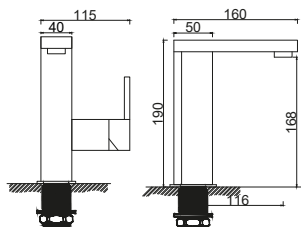

WUGO 001/2

154,17 €

Aumento 15cm
Aumento 15cm
Increase Piece 15cm
Augmenter 15cm

WUGO 001/3

273,57 €

Monocomando de Lavatório / Bidé com Acessórios
Monomando de Lavabo/Bidet con Accesorios
Monobasin/Bidet Mixer with Accessories
Mitigeur Lavabo/Bidet avec Accessoires