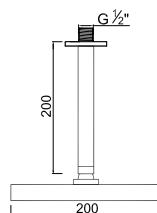

WDART 018

231,73 €

Sistema de Duche Embutido 2 Funções
Sistema de Ducha Empotrado con 2 Funciones
Concealed Shower System 2 Ways
Module de Douche 2 Fonctions

W-EMB2001 60,00 €

ACESSÓRIOS . ACCESORIOS . ACCESSOIRES

WDART 018.1

231,73 €

Sistema de Duche Embutido 2 Funções
Sistema de Ducha Empotrado con 2 Funciones
Concealed Shower System 2 Ways
Module de Douche 2 Fonctions

W-EMB2001 60,00 €

ACESSÓRIOS . ACCESORIOS . ACCESSOIRES

WDART 018/1

312,86 €

Sistema de Duche Embutido 2 Funções
Sistema de Ducha Empotrado con 2 Funciones
Concealed Shower System 2 Ways
Module de Douche 2 Fonctions

W-EMB2001 60,00 €

ACESSÓRIOS . ACCESORIOS . ACCESSOIRES

WDART 018/1.1

312,86 €

Sistema de Duche Embutido 2 Funções
Sistema de Ducha Empotrado con 2 Funciones
Concealed Shower System 2 Ways
Module de Douche 2 Fonctions

W-EMB2001 60,00 €

ACESSÓRIOS . ACCESORIOS . ACCESSOIRES