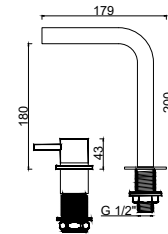

OPÇÕES . OPCIONES . OPTIONS

WENJOY 001/5 342,49 €
GOLD RUSTIK

WENJOY 001/5 196,75 €
MOONLIGHT BLACK

WENJOY 001/2

164,18 €

Monocomando de Lavatório com Acessórios
Monomando de Lavabo con Accesorios
Monobidet Mixer with Accessories
Mitigeur Lavabo avec Accessoires