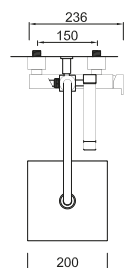

WRLUX 005

444,09 €

Rampa de Chuveiro Telescópica com Monocomando
Rampa de Ducha Extensible con Monomando
Extensible Shower Column with Mixer
Colonne de Douche Extensible avec Mitigeur

ACESSÓRIOS . ACCESORIOS . ACCESSOIRES

WRLUX 003/1

487,97 €

Rampa de Banheira Telescópica com Monocomando
Rampa Extensible con Monomando Baño/Ducha
Extensible Bath Column with Mixer
Colonne Extensible avec Mitigeur Bain Douche

ACESSÓRIOS . ACCESORIOS . ACCESSOIRES

WRLUX 005D

491,69 €

Rampa de Chuveiro Telescópica com Monocomando e Deslizador
Rampa de Ducha Extensible con Monomando y Deslizador
Extensible Shower Column with Mixer and Slider
Colonne de Douche Extensible avec Mitigeur et Coulisse