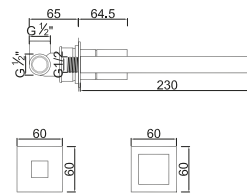

WQUADRA 007/2

152,14 €

Monocomando de Lavatório à Parede sem Acessórios
Monomando de Lavabo à la Pared sin Accesorios
Concealed Monobasin Mixer without Accessories
Mitigeur Lavabo Encastrée sans Accessoires