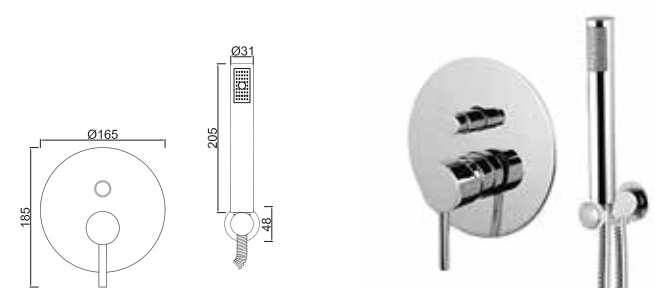

WDART 018

231,73 €

Sistema de Duche Embutido 2 Funções
Sistema de Ducha Empotrado con 2 Funciones
Concealed Shower System 2 Ways
Module de Douche 2 Fonctions

W-EMB2001 60,00 €

ACESSÓRIOS . ACCESORIOS . ACCESSOIRES

WDART 018.1

231,73 €

Sistema de Duche Embutido 2 Funções
Sistema de Ducha Empotrado con 2 Funciones
Concealed Shower System 2 Ways
Module de Douche 2 Fonctions

W-EMB2001 60,00 €

ACESSÓRIOS . ACCESORIOS . ACCESSOIRES

WDART 018/1

312,86 €

Sistema de Duche Embutido 2 Funções
Sistema de Ducha Empotrado con 2 Funciones
Concealed Shower System 2 Ways
Module de Douche 2 Fonctions

W-EMB2001 60,00 €

ACESSÓRIOS . ACCESORIOS . ACCESSOIRES

WDART 018/1.1

312,86 €

Sistema de Duche Embutido 2 Funções
Sistema de Ducha Empotrado con 2 Funciones
Concealed Shower System 2 Ways
Module de Douche 2 Fonctions

W-EMB2001 60,00 €

ACESSÓRIOS . ACCESORIOS . ACCESSOIRES