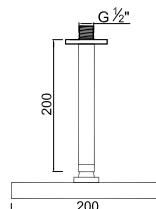

WENJOY 019

276,70 €

Sistema de Duche Embutido 2 Funções
Sistema de Ducha Empotrado con 2 Funciones
Concealed Shower System 2 Ways
Module de Douche 2 Fonctions

W-EMB2002 80,00 €

ACESSÓRIOS . ACCESORIOS . ACCESSOIRES

WENJOY 019.1

276,70 €

Sistema de Duche Embutido 2 Funções
Sistema de Ducha Empotrado con 2 Funciones
Concealed Shower System 2 Ways
Module de Douche 2 Fonctions

W-EMB2002 80,00 €

ACESSÓRIOS . ACCESORIOS . ACCESSOIRES

WENJOY 019/1

365,38 €

Sistema de Duche Embutido 2 Funções
Sistema de Ducha Empotrado con 2 Funciones
Concealed Shower System 2 Ways
Module de Douche 2 Fonctions

W-EMB2002 80,00 €

ACESSÓRIOS . ACCESORIOS . ACCESSOIRES

WENJOY 019/1.1

365,38 €

Sistema de Duche Embutido 2 Funções
Sistema de Ducha Empotrado con 2 Funciones
Concealed Shower System 2 Ways
Module de Douche 2 Fonctions

W-EMB2002 80,00 €

ACESSÓRIOS . ACCESORIOS . ACCESSOIRES