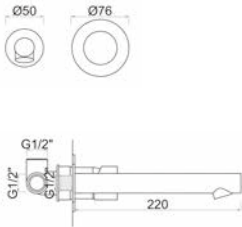

WGRES 005/1

127,07 €

Monocomando de Lavatório à Parede sem Acessórios
Monomando de Lavabo à la Pared sin Accesorios
Concealed Monobasin Mixer without Accessories
Mitigeur Lavabo Encastré sans Accessoires

■ W-EMB1001 45,00 €

WGRES 005/7

133,88 €

Monocomando de Lavatório à Parede sem Acessórios
Monomando de Lavabo à la Pared sin Accesorios
Concealed Monobasin Mixer without Accessories
Mitigeur Lavabo Encastré sans Accessoires

■ W-EMB1003 70,00 €