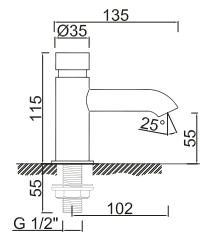

WTEMP 003ECO

59,33 €

Torneira Lavatório Temporizada
Grifo de Lavabo Temporizado
Non Concussive Basin Tap
Robinet Lavabo Temporisé

WACE070