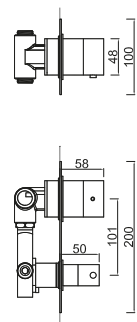

■ **WPERLA 014GO** 375,48 €  
 ROYAL GOLD

■ **WPERLA 014GO** 375,48 €  
 SHINE COOPER

■ **WPERLA 014GO** 281,61 €  
 MOONLIGHT BLACK

■ **WPERLA 014GO** 281,61 €  
 SATIN GREY

**WPERLA 006**

**202,83 €**

Válvula de Embutir com 2 Saídas  
Válvula de Empotrar con 2 Salidas  
Concealed Shower Valve 2 Ways  
Mitigeur Mécanique à Encastrer 2 Fonctions