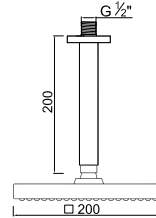

WKIARA 010

284,45 €

Sistema de Duche Embutido 2 Funções
Sistema de Ducha Empotrado con 2 Funciones
Concealed Shower System 2 Ways
Module de Douche 2 Fonctions

W-EMB2001 60,00 €

ACESSÓRIOS . ACCESORIOS . ACCESSOIRES

WKIARA 010.1

284,45 €

Sistema de Duche Embutido 2 Funções
Sistema de Ducha Empotrado con 2 Funciones
Concealed Shower System 2 Ways
Module de Douche 2 Fonctions

W-EMB2001 60,00 €

ACESSÓRIOS . ACCESORIOS . ACCESSOIRES

WKIARA 010/1

383,87 €

Sistema de Duche Embutido 2 Funções
Sistema de Ducha Empotrado con 2 Funciones
Concealed Shower System 2 Ways
Module de Douche 2 Fonctions

W-EMB2001 60,00 €

ACESSÓRIOS . ACCESORIOS . ACCESSOIRES

OPÇÕES . OPCIONES . OPTIONS

WKIARA 010/1
MOONLIGHT BLACK 518,23 €

WKIARA 010/1
SATIN GREY 518,23 €

WKIARA 010/1.1

383,87 €

Sistema de Duche Embutido 2 Funções
Sistema de Ducha Empotrado con 2 Funciones
Concealed Shower System 2 Ways
Module de Douche 2 Fonctions

W-EMB2001 60,00 €

ACESSÓRIOS . ACCESORIOS . ACCESSOIRES

OPÇÕES . OPCIONES . OPTIONS

WKIARA 010/1.1
MOONLIGHT BLACK 518,23 €

WKIARA 010/1.1
SATIN GREY 518,23 €