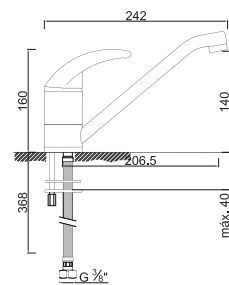

WBASIQ 005/3

64,51 €

Monocomando de Banca
Monomando de Cocina
Mono Sink Mixer
Mitigeur Evier

WBASIQ 005/3

WBONA 005/3

WBONA 005/3

64,51 €

Monocomando de Banca
Monomando de Cocina
Mono Sink Mixer
Mitigeur Evier