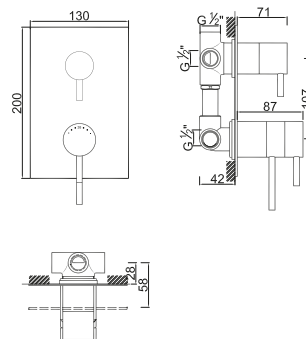

WGRES 010/1

437,85 €

Válvula de Embutir Termostática com 4 Saídas
Válvula de Empotrar Termostática con 4 Salidas
Thermostatic Concealed Shower Valve 4 Ways
Mitigeur Thermostatique à Encastrer 4 Fonctions

WACE050