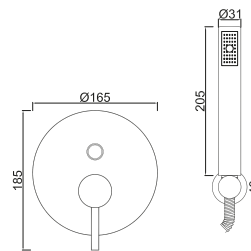

ACESSÓRIOS . ACCESORIOS . ACCESSOIRES

WBIANCHI 015/1.1

224,06 €

Sistema de Duche Embutido 1 Função
Sistema de Ducha Empotrado con 1 Función
Concealed Shower Valve 1 Way
Module de Douche 1 Fonction

■ W-EMB1001 45,00 €

ACESSÓRIOS . ACCESORIOS . ACCESSOIRES

WBIANCHI 016/1

312,86 €

Sistema de Duche Embutido 2 Funções
Sistema de Ducha Empotrado con 2 Funciones
Concealed Shower Valve 2 Ways
Module de Douche 2 Fonctions

■ W-EMB2001 60,00 €

ACESSÓRIOS . ACCESORIOS . ACCESSOIRES