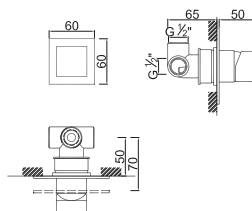

WQUADRA 009

91,29 €

Válvula de Embutir com 1 Saída
Válvula de Empotrar con 1 Salida
Concealed Shower Valve 1 Way
Mitigeur Mécanique à Encastrer 1 Fonction

W-EMB1001 45,00 €

WQUADRA 009/1

76,59 €

Válvula de Embutir com 1 Saída
Válvula de Empotrar con 1 Salida
Concealed Shower Valve 1 Way
Mitigeur Mécanique à Encastrer 1 Fonction

W-EMB1001 45,00 €