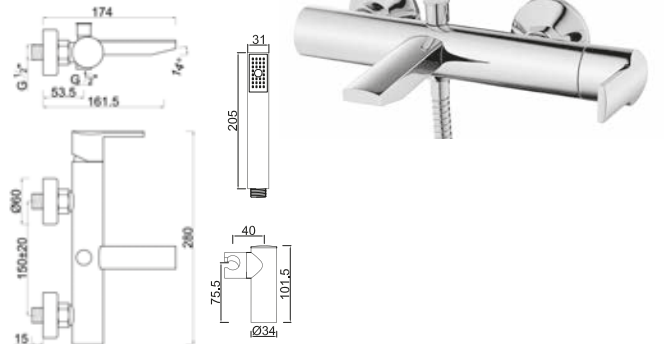

ACESSÓRIOS . ACCESORIOS . ACCESSOIRES

OPÇÕES . OPCIONES . OPTIONS

	WPERLA 003GO ROYAL GOLD	291,31 €		WPERLA 003GO MOONLIGHT BLACK	218,48 €
	WPERLA 003GO SHINE COOPER	291,31 €		WPERLA 003GO SATIN GREY	218,48 €

WPERLA 004

109,11 €

Monocomando de Base com Acessórios
Monomando de Ducha con Accesorios
Wall Mounted Shower Mixer with Accessories
Mitigeur Douche avec Accessoires