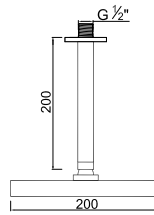

WENZO 013

147,61 €

Sistema de Duche Embutido 1 Função
Sistema de Ducha Empotrado con 1 Función
Concealed Shower System 1 Way
Module de Douche 1 Fonction

W-EMB1001 45,00 €

ACESSÓRIOS . ACCESORIOS . ACCESSOIRES

WENZO 013.1

147,61 €

Sistema de Duche Embutido 1 Função
Sistema de Ducha Empotrado con 1 Función
Concealed Shower System 1 Way
Module de Douche 1 Fonction

W-EMB1001 45,00 €

ACESSÓRIOS . ACCESORIOS . ACCESSOIRES

WENZO 013/1

224,06 €

Sistema de Duche Embutido 1 Função
Sistema de Ducha Empotrado con 1 Función
Concealed Shower System 1 Way
Module de Douche 1 Fonction

W-EMB1001 45,00 €

ACESSÓRIOS . ACCESORIOS . ACCESSOIRES

WENZO 013/1.1

224,06 €

Sistema de Duche Embutido 1 Função
Sistema de Ducha Empotrado con 1 Función
Concealed Shower System 1 Way
Module de Douche 1 Fonction

W-EMB1001 45,00 €

ACESSÓRIOS . ACCESORIOS . ACCESSOIRES