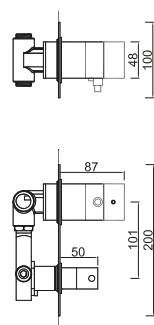

WPERLA 006

202,83 €

Válvula de Embutir com 2 Saídas
Válvula de Empotrar con 2 Salidas
Concealed Shower Valve 2 Ways
Mitigeur Mécanique à Encastrer 2 Fonctions

WPERLA 008

297,22 €

Válvula de Embutir com 4 Saídas
Válvula de Empotrar con 4 Salidas
Concealed Shower Valve 4 Ways
Mitigeur à Encastré 4 Fonctions

WPERLA 006GO

206,38 €

Válvula de Embutir com 2 Saídas
Válvula de Empotrar con 2 Salidas
Concealed Shower Valve 2 Ways
Mitigeur Mécanique à Encastrer 2 Fonctions

WPERLA 008GO

300,76 €

Válvula de Embutir com 4 Saídas
Válvula de Empotrar con 4 Salidas
Concealed Shower Valve 4 Ways
Mitigeur à Encastrer 4 Fonctions

WPERLA 007

321,65 €

Válvula de Embutir Termostática com 2 Saídas
Válvula de Empotrar Termostatica con 2 Salidas
Thermostatic Concealed Shower Valve 2 Ways
Mitigeur Thermostatique à Encastrer 2 Fonctions

WPERLA 009

416,04 €

Válvula de Embutir Termostática com 4 Saídas
Válvula de Empotrar Termostatica con 4 Salidas
Thermostatic Concealed shower Valve 4 Ways
Mitigeur Thermostatique à Encastrer 4 Fonctions

WPERLA 007

WPERLA 007GO

325,21 €

Válvula de Embutir Termostática com 2 Saídas
Válvula de Empotrar Termostatica con 2 Salidas
Thermostatic Concealed Shower Valve 2 Ways
Mitigeur Thermostatique à Encastrer 2 Fonctions

WPERLA 009GO

419,59 €

Válvula de Embutir Termostática com 4 Saídas
Válvula de Empotrar Termostatica con 4 Salidas
Thermostatic Concealed shower Valve 4 Ways
Mitigeur Thermostatique à Encastrer 4 Fonctions

Perla