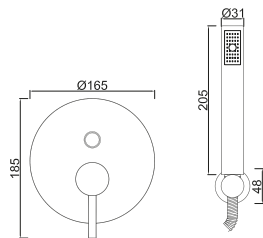

ACESSÓRIOS . ACCESORIOS . ACCESSOIRES

WCHUV001 WCHUV012 (ABS) WACE078

WENJOY 018/1

312,86 €

Sistema de Duche Embutido 2 Funções
Sistema de Ducha Empotrado con 2 Funciones
Concealed Shower System 2 Ways
Module de Douche 2 Fonctions

■ W-EMB2001 60,00 €

ACESSÓRIOS . ACCESORIOS . ACCESSOIRES

WCHUV001 WCHUV006/2 (INOX) WACE078

WENJOY 018/1.1

312,86 €

Sistema de Duche Embutido 2 Funções
Sistema de Ducha Empotrado con 2 Funciones
Concealed Shower System 2 Ways
Module de Douche 2 Fonctions

■ W-EMB2001 60,00 €

ACESSÓRIOS . ACCESORIOS . ACCESSOIRES

WCHUV001 WCHUV006/2 (INOX) WACE078