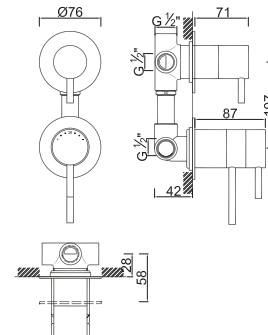

WENJOY 014/1

382,41 €

Válvula de Embutir Termostática com 2 Saídas
Válvula de Empotrar Termostática con 2 Salidas
Thermostatic Concealed Shower Valve 2 Ways
Mitigeur Thermostatique à Encastrée 2 Fonctions

WACE050

■ W-EMB2004 239,20 €