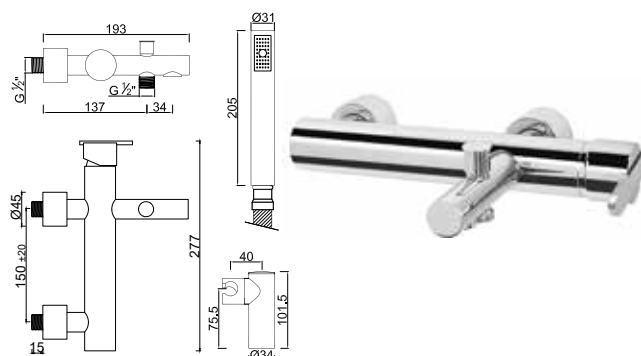

ACCESÓRIOS . ACCESORIOS . ACCESSOIRES

OPÇÕES . OPCIONES . OPTIONS

■ WVITTA 003.1M 201,63 €

■ WVITTA 003.2M 201,63 €

■ WVITTA 003.3M 201,63 €