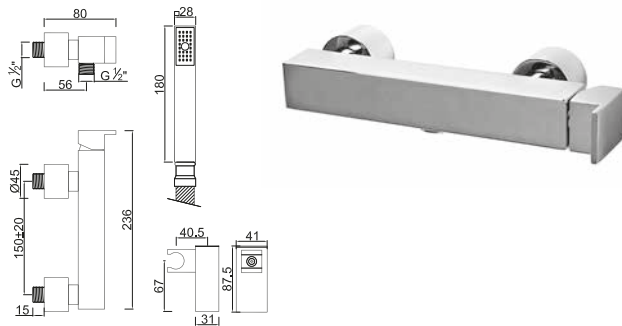

**ACESSÓRIOS . ACCESORIOS . ACCESSOIRES**

WCHUV002 WACE016 WACE078

**WRLUX 006/1****270,65 €**

Válvula de Embutir com 2 Saídas e Chuveiro de Mão  
 Sistema de Ducha Empotrado con 2 Funciones y Teleducha  
 Concealed Shower Valve 2 Ways and Hand Shower  
 Module de Douche 2 Fonctions avec Douchette