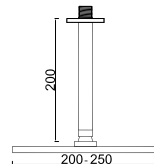

WGRECO 015

231,73 €

Sistema de Duche Embutido 2 Funções
Sistema de Ducha Empotrado con 2 Funciones
Concealed Shower System 2 Ways
Module de Douche 2 Fonctions

W-EMB2001 60,00 €

ACESSÓRIOS . ACCESORIOS . ACCESSOIRES

WGRECO 015.1

231,73 €

Sistema de Duche Embutido 2 Funções
Sistema de Ducha Empotrado con 2 Funciones
Concealed Shower System 2 Ways
Module de Douche 2 Fonctions

W-EMB2001 60,00 €

ACESSÓRIOS . ACCESORIOS . ACCESSOIRES

WGRECO 015/1

312,86 €

Sistema de Duche Embutido 2 Funções
Sistema de Ducha Empotrado con 2 Funciones
Concealed Shower System 2 Ways
Module de Douche 2 Fonctions

W-EMB2001 60,00 €

ACESSÓRIOS . ACCESORIOS . ACCESSOIRES

OPÇÕES . OPCIONES . OPTIONS

	WGRECO 015/1 ROYAL GOLD 563,15 €		WGRECO 015/1 MOONLIGHT BLACK 422,36 €
	WGRECO 015/1 GOLD RUSTIK 735,22 €		WGRECO 015/1 SATIN GREY 422,36 €
	WGRECO 015/1 SHINE COPPER 563,15 €		WGRECO 015/1 SNOW WHITE 422,36 €

WGRECO 015/1.1

312,86 €

Sistema de Duche Embutido 2 Funções
Sistema de Ducha Empotrado con 2 Funciones
Concealed Shower System 2 Ways
Module de Douche 2 Fonctions

W-EMB2001 60,00 €

ACESSÓRIOS . ACCESORIOS . ACCESSOIRES

OPÇÕES . OPCIONES . OPTIONS

	WGRECO 015/1.1 ROYAL GOLD 563,15 €		WGRECO 015/1.1 MOONLIGHT BLACK 422,36 €
	WGRECO 015/1.1 GOLD RUSTIK 735,22 €		WGRECO 015/1.1 SATIN GREY 422,36 €
	WGRECO 015/1.1 SHINE COPPER 563,15 €		WGRECO 015/1.1 SNOW WHITE 422,36 €

Greco