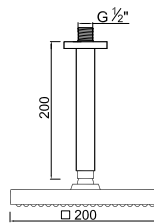

WRLUX 012

173,97 €

Sistema de Duche Embutido 1 Função
Sistema de Ducha Empotrado con 1 Función
Concealed Shower System 1 Way
Module de Douche 1 Fonction

W-EMB1001 45,00 €

ACESSÓRIOS . ACCESORIOS . ACCESSOIRES

WRLUX 012.1

173,97 €

Sistema de Duche Embutido 1 Função
Sistema de Ducha Empotrado con 1 Función
Concealed Shower System 1 Way
Module de Douche 1 Fonction

W-EMB1001 45,00 €

ACESSÓRIOS . ACCESORIOS . ACCESSOIRES

WRLUX 012/1

267,24 €

Sistema de Duche Embutido 1 Função
Sistema de Ducha Empotrado con 1 Función
Concealed Shower System 1 Way
Module de Douche 1 Fonction

W-EMB1001 45,00 €

ACESSÓRIOS . ACCESORIOS . ACCESSOIRES

WRLUX 012/1.1

267,24 €

Sistema de Duche Embutido 1 Função
Sistema de Ducha Empotrado con 1 Función
Concealed Shower System 1 Way
Module de Douche 1 Fonction

W-EMB1001 45,00 €

ACESSÓRIOS . ACCESORIOS . ACCESSOIRES