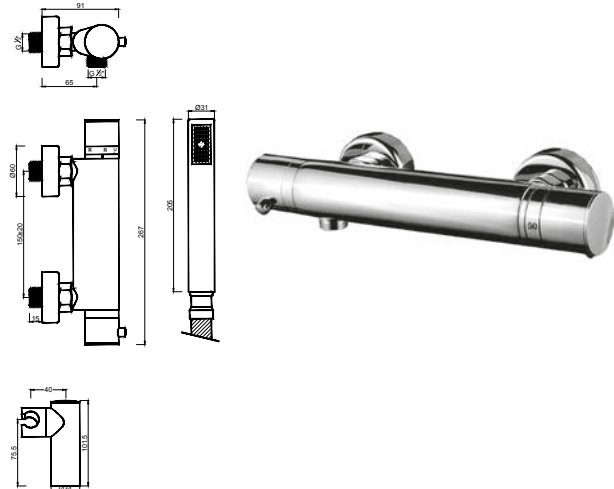

ACESSÓRIOS . ACCESORIOS . ACCESSOIRES

WCHUV001 WACE014 WACE078

WTERMO 005

372,19 €

Rampa de Chuveiro Telescópica com Monocomando Termostático
Rampa de Ducha Extensible con Monomando Termostatico
Extensible Shower Column with Thermostatic Mixer
Colonne de Douche Extensible avec Mitigeur Thermostatique