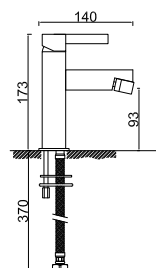

OPÇÕES . OPCIONES . OPTIONS

WDANT 002 ROYAL GOLD	251,30 €	WDANT 002 MOONLIGHT BLACK	188,47 €
WDANT 002 GOLD RUSTIK	328,08 €	WDANT 002 SATIN GREY	188,47 €
WDANT 002 SHINE COPPER	251,30 €	WDANT 002 SNOW WHITE	188,47 €