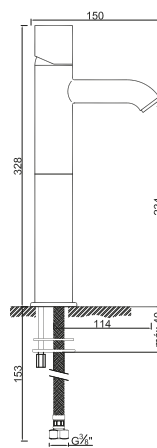

WDART 001/5

137,76 €

Monocomando de Lavatório Cano Alto com Acessórios
Monomando de Lavabo Caño Alto con Accesorios
High Spout Monobasin Mixer with Accessories
Mitigeur Lavabo Bec Haut avec Accessoires