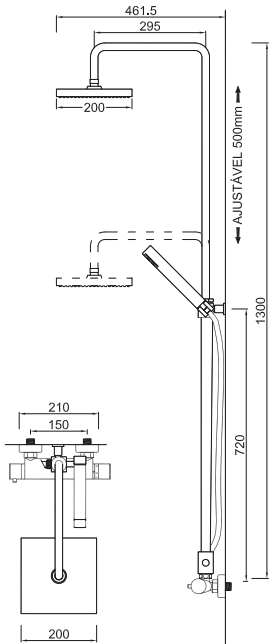

TERMOSTÁTICAS

WTERMO 005/1

372,19 €

Rampa de Chuveiro Telescópica com Monocomando Termostático
Rampa de Ducha Extensible con Monomando Termostatico
Extensible Shower Column with Thermostatic Mixer
Colonne de Douche Extensible avec Mitigeur Thermostatique

ACESSÓRIOS . ACCESORIOS . ACCESSOIRES

WTERMO 006

340,79 €

Rampa de Chuveiro com Monocomando Termostático
Rampa de Ducha con Monomando Termostatico
Shower Column with Thermostatic Mixer
Colonne de Douche avec Mitigeur Thermostatique

ACESSÓRIOS . ACCESORIOS . ACCESSOIRES

WTERMO 005/1D

419,79 €

Rampa de Chuveiro Telescópica com Monocomando Termostático e Deslizador
Rampa de Ducha Extensible con Monomando Termostatico y Deslizador
Extensible Shower Column with Thermostatic Mixer and Slider
Colonne de Douche Extensible avec Mitigeur Thermostatiquer et Coulisieur

Termost.