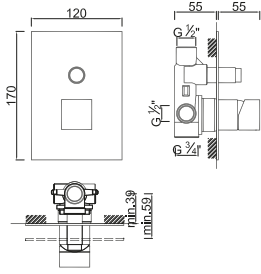

WQUADRA 002

152,14 €

Válvula de Embutir com 2 Saídas
Válvula de Empotrar con 2 Salidas
Concealed Shower Valve 2 Ways
Mitigeur Mécanique à Encastrer 2 Fonctions

WACE043

■ W-EMB2001 60,00 €