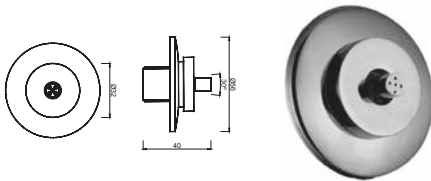

WDUC 012 22,79 €

Injector Lateral Redondo
Inyector Lateral Redondo
Lateral Jet
Micro Jets de Douche Rond Orientable