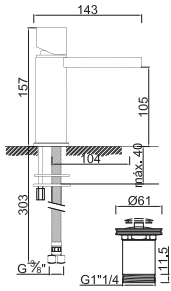

WECONINA 001

96,59 €

Monocomando de Lavatório sem Acessórios
Monomando de Lavabo sin Accesorios
Monobasin Mixer without Accessories
Mitigeur Lavabo sans Accessoires