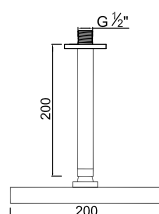

WGIANE 019.1

501,49 €

Sistema de Duche Embutido Termostático 2 Funções
Sistema de Ducha Empotrado Termostático con 2 Funciones
Thermostatic Concealed Shower System 2 Ways
Module de Douche Thermostatique 2 Fonctions

WACE050 WCHUV012

W-EMB2004 239,20 €

ACESSÓRIOS . ACCESORIOS . ACCESSOIRES

WCHUV001

WCHUV012
(ABS)

WACE078

WGIANE 019/1.1

601,40 €

Sistema de Duche Embutido Termostático 2 Funções
Sistema de Ducha Empotrado Termostático con 2 Funciones
Thermostatic Concealed Shower System 2 Ways
Module de Douche Thermostatique 2 Fonctions

WACE050

W-EMB2004 239,20 €

ACESSÓRIOS . ACCESORIOS . ACCESSOIRES

WCHUV001

WCHUV006/2
(INOX)

WACE078

Giâne