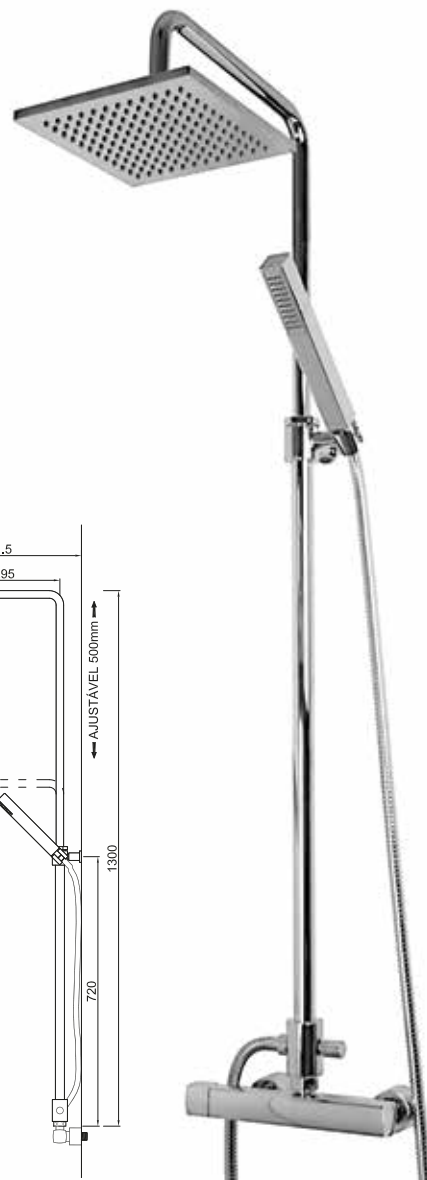

ACESSÓRIOS . ACCESORIOS . ACCESSOIRES

WHOZO 004

166,46 €

Monocomando de Base de Chuveiro com Acessórios
Monomando de Ducha con Accesorios
Wall Mounted Shower Mixer with Accessories
Mitigeur Douche avec Accessoires