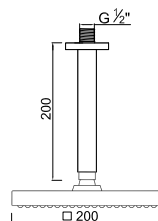

WKIARA 011

324,99 €

Sistema de Duche Embutido 2 Funções
Sistema de Ducha Empotrado con 2 Funciones
Concealed Shower System 2 Ways
Module de Douche 2 Fonctions

W-EMB2002 80,00 €

ACESSÓRIOS . ACCESORIOS . ACCESSOIRES

WKIARA 011.1

324,99 €

Sistema de Duche Embutido 2 Funções
Sistema de Ducha Empotrado con 2 Funciones
Concealed Shower System 2 Ways
Module de Douche 2 Fonctions

W-EMB2002 80,00 €

ACESSÓRIOS . ACCESORIOS . ACCESSOIRES

WKIARA 011/1

432,66 €

Sistema de Duche Embutido 2 Funções
Sistema de Ducha Empotrado con 2 Funciones
Concealed Shower System 2 Ways
Module de Douche 2 Fonctions

W-EMB2002 80,00 €

ACESSÓRIOS . ACCESORIOS . ACCESSOIRES

OPÇÕES . OPCIONES . OPTIONS

WKIARA 011/1 MOONLIGHT BLACK 584,09 €

WKIARA 011/1 SATIN GREY 584,09 €

WKIARA 011/1.1

432,66 €

Sistema de Duche Embutido 2 Funções
Sistema de Ducha Empotrado con 2 Funciones
Concealed Shower System 2 Ways
Module de Douche 2 Fonctions

W-EMB2002 80,00 €

ACESSÓRIOS . ACCESORIOS . ACCESSOIRES

OPÇÕES . OPCIONES . OPTIONS

WKIARA 011/1.1 MOONLIGHT BLACK 584,09 €

WKIARA 011/1.1 SATIN GREY 584,09 €

Kiara