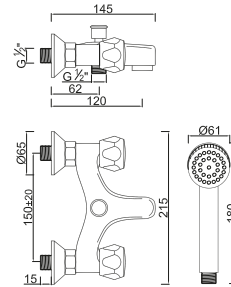

ACESSÓRIOS . ACCESORIOS . ACCESSOIRES

WMILO 003T

76,89 €

Misturadora de Banheira com Acessórios
Mezcladora de Baño/Ducha con Accesorios
Wall Mounted Bath/ Shower Mixer with Accessories
Melangeur Bain Douche avec Accessoires

WMILO 004

53,39 €

Misturadora de Base de Chuveiro com Acessórios
Mezcladora de Ducha con Accesorios
Wall Mounted Bath Shower Mixer with Accessories
Melangeur Douche avec Accessoires