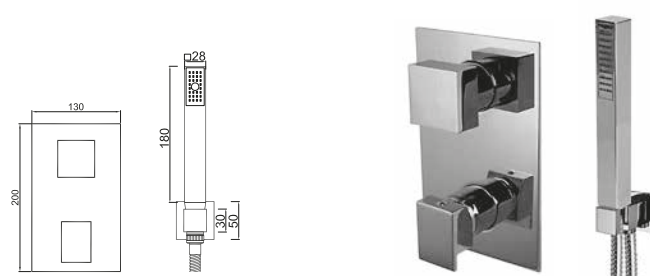

WKIARA 011

324,99 €

Sistema de Duche Embutido 2 Funções
Sistema de Ducha Empotrado con 2 Funciones
Concealed Shower System 2 Ways
Module de Douche 2 Fonctions

W-EMB2002 80,00 €

ACESSÓRIOS . ACCESORIOS . ACCESSOIRES

WKIARA 011.1

324,99 €

Sistema de Duche Embutido 2 Funções
Sistema de Ducha Empotrado con 2 Funciones
Concealed Shower System 2 Ways
Module de Douche 2 Fonctions

W-EMB2002 80,00 €

ACESSÓRIOS . ACCESORIOS . ACCESSOIRES

WKIARA 011/1

432,66 €

Sistema de Duche Embutido 2 Funções
Sistema de Ducha Empotrado con 2 Funciones
Concealed Shower System 2 Ways
Module de Douche 2 Fonctions

W-EMB2002 80,00 €

ACESSÓRIOS . ACCESORIOS . ACCESSOIRES

OPÇÕES . OPCIONES . OPTIONS

WKIARA 011/1 MOONLIGHT BLACK 584,09 €

WKIARA 011/1 SATIN GREY 584,09 €

WKIARA 011/1.1

432,66 €

Sistema de Duche Embutido 2 Funções
Sistema de Ducha Empotrado con 2 Funciones
Concealed Shower System 2 Ways
Module de Douche 2 Fonctions

W-EMB2002 80,00 €

ACESSÓRIOS . ACCESORIOS . ACCESSOIRES

OPÇÕES . OPCIONES . OPTIONS

WKIARA 011/1.1 MOONLIGHT BLACK 584,09 €

WKIARA 011/1.1 SATIN GREY 584,09 €

Kiara