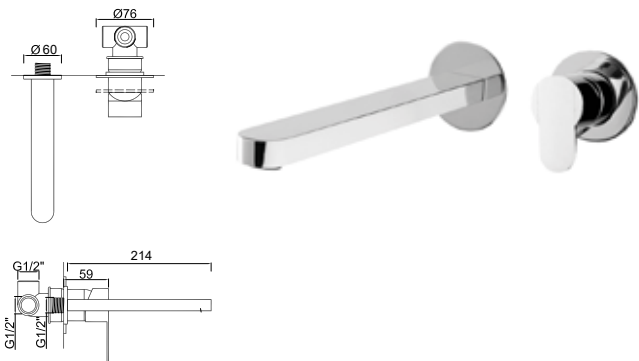

W-EMB1001 45,00 €

**WNINA 005/1 GO**

**134,45 €**

Monocomando de Lavatório sem Acessórios  
 Monomando de Lavabo sin Accesorios  
 Monobasin Mixer without Accessories  
 Mitigeur Lavabo sans Accessoires

W-EMB1001 45,00 €