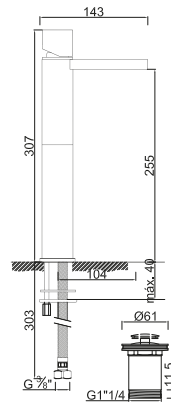

WECONINA 001

96,59 €

Monocomando de Lavatório sem Acessórios
Monomando de Lavabo sin Accesorios
Monobasin Mixer without Accessories
Mitigeur Lavabo sans Accessoires

WNINA 001

109,31 €

Monocomando de Lavatório com Acessórios
Monomando de Lavabo con Accesorios
Monobasin Mixer with Accessories
Mitigeur Lavabo avec Accessoires

WECONINA 001G0

96,59 €

Monocomando de Lavatório sem Acessórios
Monomando de Lavabo sin Accesorios
Monobasin Mixer without Accessories
Mitigeur Lavabo sans Accessoires

WNINA 001G0

109,31 €

Monocomando de Lavatório com Acessórios
Monomando de Lavabo con Accesorios
Monobasin Mixer with Accessories
Mitigeur Lavabo avec Accessoires

WNINA 006

45,77 €

Aumento 15cm
Aumento 15cm
Increase piece 15cm
Augmenter 15cm

WNINA 005/1

119,90 €

Monocomando de Lavatório sem Acessórios
Monomando de Lavabo sin Accesorios
Monobasin Mixer without Accessories
Mitigeur Lavabo sans Accessoires

W-EMB1001 45,00 €