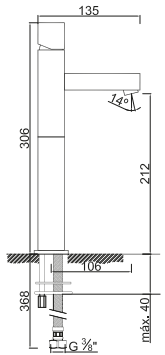

WQUADRA 003/6

170,21 €

Monocomando de Lavatório Cano Alto com Acessórios
Monomando de Lavabo Caño Alto con Accesorios
High Spout Monobasin Mixer with Accessories
Mitigeur Lavabo Bec Haut avec Accessoires