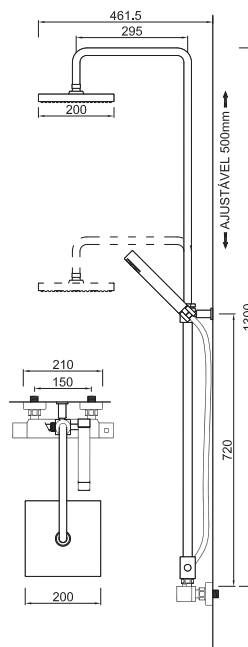

WTERMO 005/2D

626,54 €

Rampa de Chuveiro Telescópica com Monocomando Termostático e Deslizador
Rampa de Ducha Extensible con Monomando Termostático y Deslizador
Extensible Shower Column with Thermostatic Mixer and Slider
Colonne de Douche Extensible avec Mitigeur Thermostatique et Coulisseuse