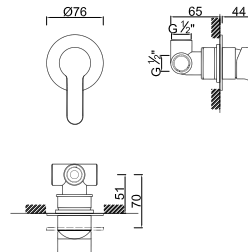

OPÇÕES . OPCIONES . OPTIONS

WMITZI 006 ROYAL GOLD	136,10 €	WMITZI 006 MOONLIGHT BLACK	102,07 €
WMITZI 006 COOPER	136,10 €	WMITZI 006 SATIN GREY	102,07 €