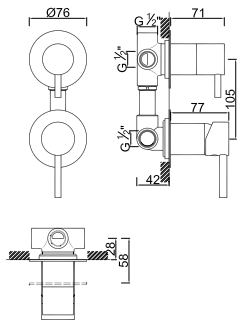

WGRES 016/1

164,32 €

Válvula de Embutir com 2 Saídas
Válvula de Empotrar con 2 Salidas
Concealed Shower Valve 2 Ways
Mitigeur Mécanique à Encastrer 2 Fonctions

■ W-EMB2002 80,00 €