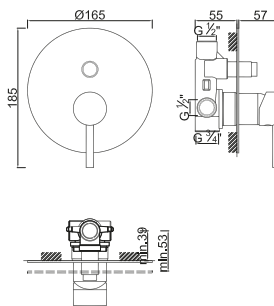

WENJOY 002

162,95 €

Monocomando de Bidé com Acessórios
Monomando de Bidet con Accesorios
Monobidet Mixer with Accessories
Mitigeur Bidet avec Accessoires

WENJOY 002/1.1

168,49 €

Monocomando de Bidé com Acessórios
Monomando de Bidet con Accesorios
Monobidet Mixer with Accessories
Mitigeur Bidet avec Accessoires

WENJOY 007

165,53 €

Monocomando de Banheira com Acessórios
Monomando de Baño/Ducha con Accesorios
Wall Mounted Bath/Shower Mixer with Accessories
Mitigeur Bain Douche avec Accessoires

ACESSÓRIOS . ACCESORIOS . ACCESSOIRES

WENJOY 008

143,62 €

Monocomando de Base de Chuveiro com Acessórios
Monomando de Ducha con Accesorios
Wall Mounted Shower Mixer with Accessories
Mitigeur Douche avec Accessoires

ACESSÓRIOS . ACCESORIOS . ACCESSOIRES

WENJOY 009

76,59 €

Válvula de Embutir com 1 Saída
Válvula de Empotrar con 1 Salida
Concealed Shower Valve 1 Way
Mitigeur Mécanique à Encastrer 1 Fonction

W-EMB1001 45,00 €

WENJOY 010

120,62 €

Válvula de Embutir com 2 Saídas
Válvula de Empotrar con 2 Salidas
Concealed Shower Valve 2 Ways
Mitigeur Mécanique à Encastrer 2 Fonctions

W-EMB2001 60,00 €