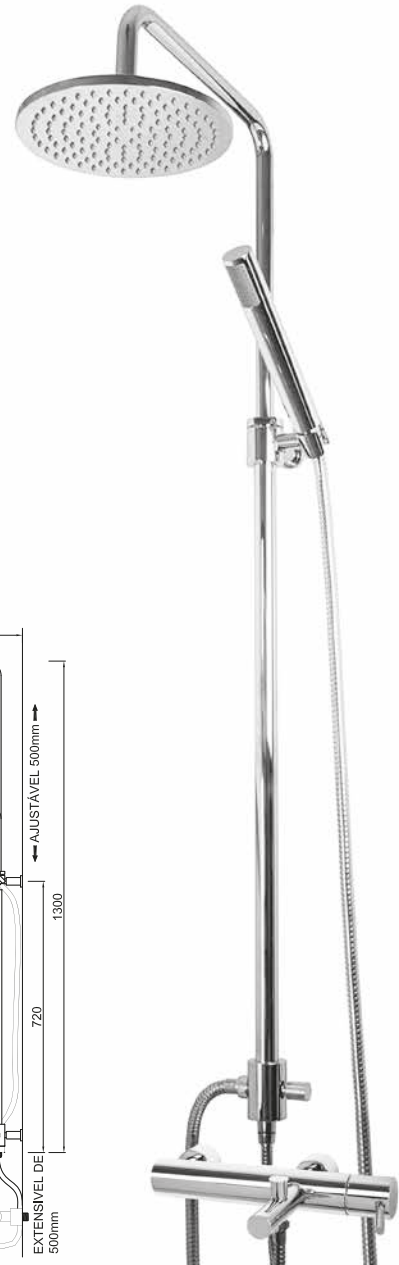

ACESSÓRIOS . ACCESORIOS . ACCESSOIRES

WENZO 021/1D

419,79 €

Rampa de Chuveiro Telescópica com Monocomando e Deslizador
Rampa de Ducha Extensible con Monomando y Deslizador
Extensible Shower Column with Mixer and Slider
Colonne de Douche Extensible avec Mitigeur et Coulisseur

Enzo