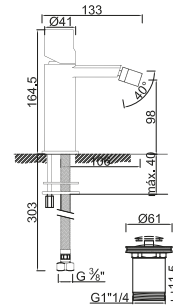

OPÇÕES . OPCIONES . OPTIONS

■ **WECOPERLA 002** 135,67 €
ROYAL GOLD

■ **WECOPERLA 002** 101,76 €
MOONLIGHT BLACK

■ **WECOPERLA 002** 135,67 €
SHINE COOPER

■ **WECOPERLA 002** 101,76 €
SATIN GREY

WPERLA 002

84,23

76,29 €

Monocomando de Bidé com Acessórios
Monomando de Bidet con Accesorios
Monobidet Mixer with Accessories
Mitigeur Bidet avec Accessoires

WACE007 WACE159

WECOPERLA 002GO

86,09

77,23 €

Monocomando de Bidé sem Acessórios
Monomando de Bidet sin Accesorios
Monobidet Mixer without Accessories
Mitigeur Bidet sans Accessoires

WACE159