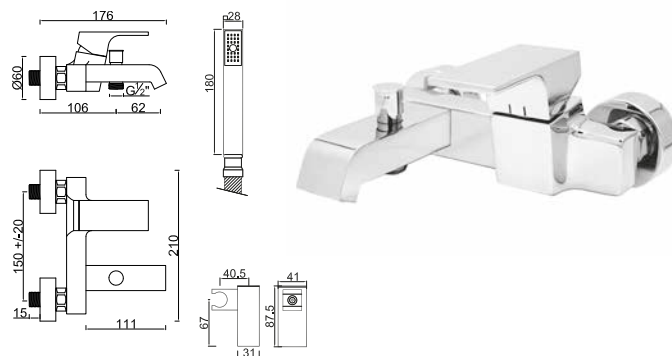

ACESSÓRIOS . ACCESORIOS . ACCESSOIRES

OPÇÕES . OPCIONES . OPTIONS

WKIARA 003/3
MOONLIGHT BLACK **306,90 €**

WKIARA 003/3
SATIN GREY **306,90 €**

WKIARA 006

91,29 €

Válvula de Embutir com 1 Saída
Válvula de Empotrar con 1 Salida
Concealed Shower Valve 1 Way
Mitigeur Mécanique à Encastrer 1 Fonction

W-EMB1001 **45,00 €**