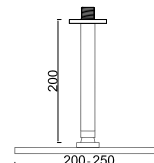

WDANT 015

289,62 €

Sistema de Duche Embutido 2 Funções
Sistema de Ducha Empotrado con 2 Funciones
Concealed Shower System 2 Ways
Module de Douche 2 Fonctions

■ W-EMB2002 80,00 €

ACESSÓRIOS . ACCESORIOS . ACCESSOIRES

WDANT 015/1

328,54 €

Sistema de Duche Embutido 2 Funções
Sistema de Ducha Empotrado con 2 Funciones
Concealed Shower System 2 Ways
Module de Douche 2 Fonctions

■ W-EMB2002 80,00 €

ACESSÓRIOS . ACCESORIOS . ACCESSOIRES

OPÇÕES . OPCIONES . OPTIONS

	WDANT 015/1 ROYAL GOLD	591,37 €		WDANT 015/1 MOONLIGHT BLACK	443,53 €
	WDANT 015/1 GOLD RUSTIK	772,07 €		WDANT 015/1 SATIN GREY	443,53 €
	WDANT 015/1 SHINE COPPER	591,37 €		WDANT 015/1 SNOW WHITE	443,53 €

WDANT 015.1

289,62 €

Sistema de Duche Embutido 2 Funções
Sistema de Ducha Empotrado con 2 Funciones
Concealed Shower System 2 Ways
Module de Douche 2 Fonctions

■ W-EMB2002 80,00 €

ACESSÓRIOS . ACCESORIOS . ACCESSOIRES

WDANT 015.1/1

328,54 €

Sistema de Duche Embutido 2 Funções
Sistema de Ducha Empotrado con 2 Funciones
Concealed Shower System 2 Ways
Module de Douche 2 Fonctions

■ W-EMB2002 80,00 €

ACESSÓRIOS . ACCESORIOS . ACCESSOIRES

OPÇÕES . OPCIONES . OPTIONS

	WDANT 015.1/1 ROYAL GOLD	591,37 €		WDANT 015.1/1 MOONLIGHT BLACK	443,53 €
	WDANT 015.1/1 GOLD RUSTIK	772,07 €		WDANT 015.1/1 SATIN GREY	443,53 €
	WDANT 015.1/1 SHINE COPPER	591,37 €		WDANT 015.1/1 SNOW WHITE	443,53 €