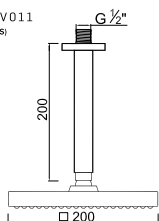

ACESSÓRIOS . ACCESORIOS . ACCESSOIRES