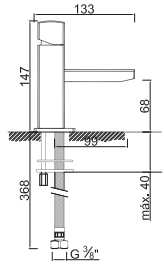

WHOZO 001

125,00 €

Monocomando de Lavatório com Acessórios
Monomando de Lavabo con Accesorios
Monobasin Mixer with Accessories
Mitigeur Lavabo avec Accessoires

WHOZO 001/2

133,87 €

Monocomando de Lavatório com Acessórios
Monomando de Lavabo con Accesorios
Monobasin Mixer with Accessories
Mitigeur Lavabo avec Accessoires