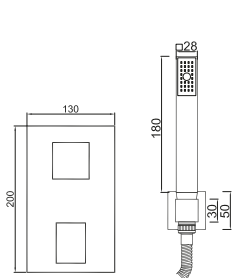

ACESSÓRIOS . ACCESORIOS . ACCESSOIRES

WRLUX 014/1

432,66 €

Sistema de Duche Embutido 2 Funções
Sistema de Ducha Empotrado con 2 Funciones
Concealed Shower System 2 Ways
Module de Douche 2 Fonctions

■ W-EMB2002 80,00 €

ACESSÓRIOS . ACCESORIOS . ACCESSOIRES

WRLUX 014/1.1

432,66 €

Sistema de Duche Embutido 2 Funções
Sistema de Ducha Empotrado con 2 Funciones
Concealed Shower System 2 Ways
Module de Douche 2 Fonctions

■ W-EMB2002 80,00 €

ACESSÓRIOS . ACCESORIOS . ACCESSOIRES