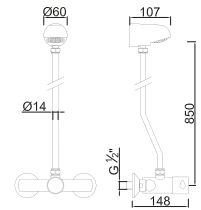

TEMPORIZADAS

WTEMP 016

417,38 €

Misturadora Base Chuveiro Temporizada
Mezcladora de Ducha Temporizada
Exposed Self Closing Push Button
Colonne Douche avec Melangeur Temporisé

15