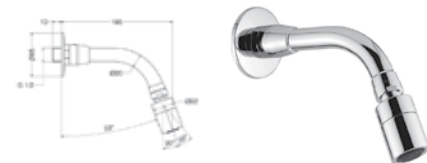

WCHUV 011 **33,79 €**

Chuveiro Superior Quadrado 200 mm ABS
Ducha de Techo Cuadrado 200 mm en ABS
ABS Square Shower Head 200 mm
Pomme de Douche Carré 200 mm en ABS

WCHUV 012 **31,52 €**

Chuveiro Superior Redondo 200 mm ABS
Ducha de Techo Redondo 200 mm en ABS
ABS Round Shower Head 200 mm
Pomme de Douche Ronde 200 mm en ABS

WCHUV 003 **128,94 €**

Chuveiro Superior Quadrado 200 mm Latão
Ducha de Techo Cuadrado 200 mm en Latón
Brass Square Shower Head 200 mm
Pomme de Douche Carré 200 mm en Laiton

WCHUV 004 **302,44 €**

300 mm

WCHUV 005 **660,00 €**

400 mm

WCHUV 005/1.1 **85,23 €**

Chuveiro Superior Quadrado 250 mm Inox
Ducha de Techo Cuadrado 250 mm en Inox
Inox Square Shower Head 250 mm
Pomme de Douche Carré 250 mm en Inox

WCHUV 004/1 **187,36 €**

300 mm

WCHUV 005/1 **326,31 €**

400 mm

WCHUV 006/1 **54,00 €**

Chuveiro Superior Redondo Ø200 mm Inox
Ducha de Techo Redondo Ø200 mm en Inox
Inox Round Shower Head Ø200 mm
Pomme de Douche Ronde Ø200 mm en Inox

WCHUV 006/2 **70,99 €**

Ø 250 mm

WCHUV 007/1 **152,27 €**

Ø 300 mm

WCHUV 008/1 **315,79 €**

Ø 400 mm

WCHUV 006/1MB **66,08 €**

Chuveiro Superior Redondo 200 mm INOX
Ducha de Techo Redondo 200 mm en INOX
INOX Round Shower Head 200 mm
Pomme de Douche Ronde 200 mm en INOX

MOONLIGHT BLACK

WCHUV 031/1MB **94,86 €**

Ø 250 mm

WCHUV 007/1MB **138,58 €**

Ø 300 mm

WCHUV 003/1MB **72,48 €**

Chuveiro Superior Quadrado 200 mm Inox
Ducha de Techo Cuadrado 200 mm en Inox
Inox Square Shower Head 200 mm
Pomme de Douche Carré 200 mm en Inox

MOONLIGHT BLACK

WCHUV 032/1MB **105,53 €**

Ø 250 mm

WCHUV 004/1MB **148,17 €**

Ø 300 mm

WCHUV 033 **153,32 €**

Chuveiro Superior Orientável
Ducha Orientable
Head Shower
Pomme de Douche Orientable

WCHUV 033/1 **146,82 €**

Chuveiro de Embutir de Teto
Ducha de empotrar en el techo
Ceiling Concealed Shower Head
Pomme de Douche à encastrer au plafond

WCHUV 013 **113,15 €**