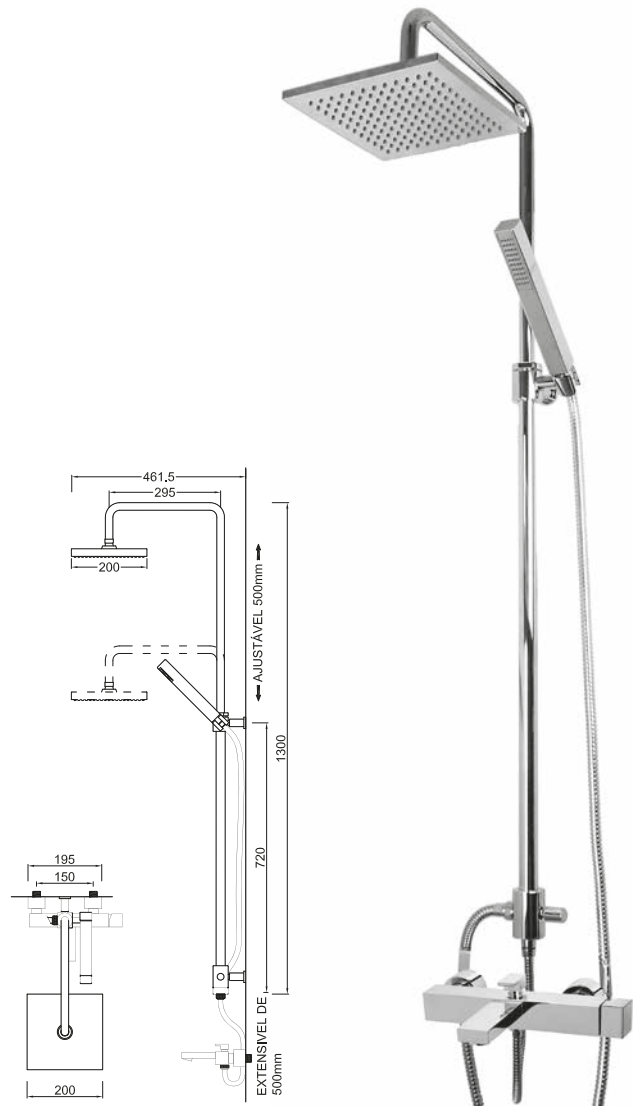

ACESSÓRIOS . ACCESORIOS . ACCESSOIRES

WQUADRA 010/D

491,69 €

Rampa de Chuveiro Telescópica com Monocomando e Deslizador
Rampa de Ducha Extensible con Monomando y Deslizador
Extensible Shower Column with Mixer and Slider
Colonne de Douche Extensible avec Mitigeur et Coulisier