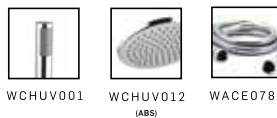

**ACESSÓRIOS . ACCESORIOS . ACCESSOIRES**

**ACESSÓRIOS . ACCESORIOS . ACCESSOIRES**

Rizzo

**WRIZZO 017/1**

**365,38 €**

Sistema de Duche Embutido 3 Funções  
 Sistema de Ducha Empotrado con 3 Funciones  
 Concealed Shower System 3 Ways  
 Module de Douche 3 Fonctions