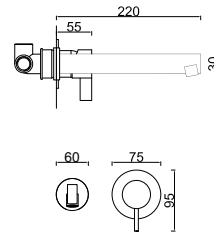

WALLEGRA 005/1

149,05 €

Monocomando de Lavatório à Parede sem Acessórios
Monomando de Lavabo à la Pared sin Accesorios
Concealed Monobasin Mixer without Accessories
Mitigeur Lavabo Encastré sans Accessoires

W-EMB1001 45,00 €