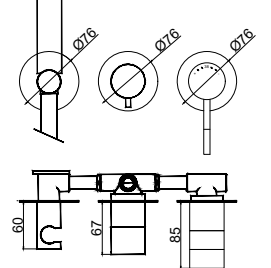

ACESSÓRIOS . ACCESORIOS . ACCESSOIRES

WCHUV001 WACE078

OPÇÕES . OPCIONES . OPTIONS

	WGRECO 007/4.1 ROYAL GOLD	775,78 €		WGRECO 007/4.1 MOONLIGHT BLACK	581,84 €
	WGRECO 007/4.1 GOLD RUSTIK	1012,83 €		WGRECO 007/4.1 SATIN GREY	581,84 €
	WGRECO 007/4.1 SHINE COPPER	775,78 €		WGRECO 007/4.1 SNOW WHITE	581,84 €

Greco