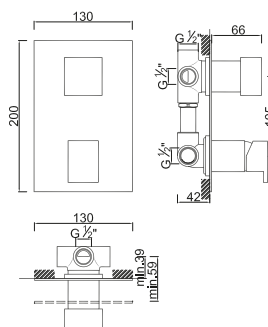

WKIARA 008

237,34 €

Válvula de Embutir com 3 Saídas
Válvula de Empotrar con 3 Salidas
Concealed Shower Valve 3 Ways
Mitigeur Mécanique à Encastrer 3 Fonctions

WACE043

■ W-EMB3001 85,00 €

OPÇÕES . OPCIONES . OPTIONS

■ **WKIARA 007** 205,39 €
MOONLIGHT BLACK

■ **WKIARA 007** 205,39 €
SATIN GREY

OPÇÕES . OPCIONES . OPTIONS

■ **WKIARA 008** 320,41 €
MOONLIGHT BLACK

■ **WKIARA 008** 320,41 €
SATIN GREY

WKIARA 007/1

270,65 €

Válvula de Embutir com 2 Saídas e Chuveiro de Mão
Válvula de Empotrar con 2 Salidas y Ducha de Mano
Concealed Shower Valve 2 Ways and Hand Shower
Mitigeur Mécanique à Encastrée 2 Fonctions et Douchette de Main

WACE043

■ W-EMB2005 121,27 €