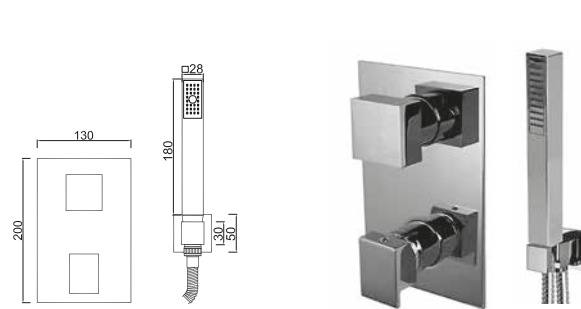

ACESSÓRIOS . ACCESORIOS . ACCESSOIRES

WCHUV002 WCHUV011 (ABS) WACE078

WBELLA 011/1

432,66 €

Sistema de Duche Embutido 2 Funções
Sistema de Ducha Empotrado con 2 Funciones
Concealed Shower System 2 Ways
Module de Douche 2 Fonctions

■ W-EMB2002 80,00 €

ACESSÓRIOS . ACCESORIOS . ACCESSOIRES

WCHUV002 WCHUV005/1.1 (INOX) WACE078

WBELLA 011/1.1

432,66 €

Sistema de Duche Embutido 2 Funções
Sistema de Ducha Empotrado con 2 Funciones
Concealed Shower System 2 Ways
Module de Douche 2 Fonctions

■ W-EMB2002 80,00 €

ACESSÓRIOS . ACCESORIOS . ACCESSOIRES

WCHUV002 WCHUV005/1.1 (INOX) WACE078