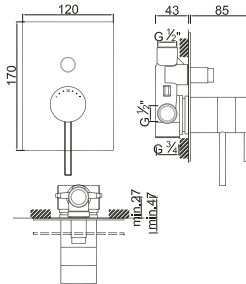

WQUADRA 002

152,14 €

Válvula de Embutir com 2 Saídas
Válvula de Empotrar con 2 Salidas
Concealed Shower Valve 2 Ways
Mitigeur Mécanique à Encastrer 2 Fonctions

WACE043

■ W-EMB2001 60,00 €

WQUADRA 012

237,33 €

Válvula de Embutir com 3 Saídas
Válvula de Empotrar con 3 Salidas
Concealed Shower Valve 3 Ways
Mitigeur Mécanique à Encastrer 3 Fonctions

WACE043

■ W-EMB3001 85,00 €

WQUADRA 002/1

120,62 €

Válvula de Embutir com 2 Saídas
Válvula de Empotrar con 2 Salidas
Concealed Shower Valve 2 Ways
Mitigeur Mécanique à Encastrer 2 Fonctions

WACE043

■ W-EMB2001 60,00 €

WQUADRA 008

270,47 €

Válvula de Embutir Termostática com 1 Saída
Válvula de Empotrar Termostatica con 1 Salida
Thermostatic Concealed Shower Valve 1 Way
Mitigeur Thermostatique à Encastrer 1 Fonction

WACE050

■ W-EMB1004 178,30 €

WQUADRA 002/2

120,62 €

Válvula de Embutir com 2 Saídas
Válvula de Empotrar con 2 Salidas
Concealed Shower Valve 2 Ways
Mitigeur Mécanique à Encastrer 2 Fonctions

WACE043

■ W-EMB2001 60,00 €

WQUADRA 001

335,69 €

Válvula de Embutir Termostática com 2 Saídas
Válvula de Empotrar Termostatica con 2 Salidas
Thermostatic Concealed Shower Valve 2 Ways
Mitigeur Thermostatique à Encastrer 2 Fonctions

WACE050

■ W-EMB2003 199,70 €

WQUADRA 002/4

270,65 €

Válvula de Embutir com 2 Saídas e Chuveiro de Mão
Válvula de Empotrar con 2 Salidas y Teleducha
Concealed Shower Valve 2 Ways and Hand Shower
Mitigeur Mécanique à Encastrer 2 Fonctions et Douchette

WACE043

■ W-EMB2005 121,27 €

WQUADRA 019

429,14 €

Válvula de Embutir Termostática com 3 Saídas
Válvula de Empotrar Termostatica con 3 Salidas
Thermostatic Concealed Shower Valve 2 Ways
Mitigeur Thermostatique à Encastrer 3 Fonctions

WACE050

■ W-EMB3002 246,13 €

ACESSÓRIOS . ACCESORIOS . ACCESSOIRES

WCHUV002

WACE078