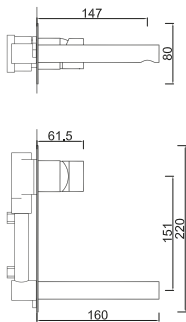

■ W-EMB1003 70,00 €

**OPÇÕES . OPCIONES . OPTIONS**

■ **WGRES 005/7** 240,98 €  
 ROYAL GOLD

■ **WGRES 005/7** 314,61 €  
 GOLD RUSTIK

■ **WGRES 005/7** 240,98 €  
 COPPER

■ **WGRES 005/7** 180,73 €  
 MOONLIGHT BLACK