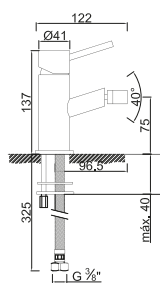

WENZO 002

84,90 €

Monocomando de Bidé sem Acessórios
Monomando de Bidet sin Accesorios
Monobidet Mixer without Accessories
Mitigeur Bidet sans Accessoires