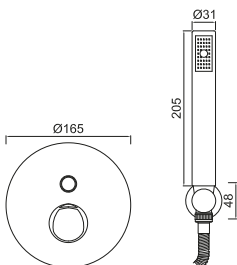

WPIETRA 008/6

261,20 €

Sistema de Duche Embutido 2 Funções
Sistema de Ducha Empotrado con 2 Funciones
Concealed Shower System 2 Ways
Module de Douche 2 Fonctions

W-EMB2001 60,00 €

ACESSÓRIOS . ACCESORIOS . ACCESSOIRES

WCHUV001 WCHUV012 WACE078
(ABS)

OPÇÕES . OPCIONES . OPTIONS

Pietra

WPIETRA 008/6.1

342,32 €

Sistema de Duche Embutido 2 Funções
Sistema de Ducha Empotrado con 2 Funciones
Concealed Shower System 2 Ways
Module de Douche 2 Fonctions

W-EMB2001 60,00 €

ACESSÓRIOS . ACCESORIOS . ACCESSOIRES

WCHUV001 WCHUV006/2 WACE078
(INOX)

OPÇÕES . OPCIONES . OPTIONS