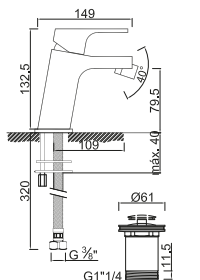

OPÇÕES . OPCIONES . OPTIONS

WECOKIARA 002
MOONLIGHT BLACK 104,19 €

WECOKIARA 002
SATIN GREY 104,19 €

WKIARA€S 002

78,83 €

Monocomando de Bidé €Saver sem Acessórios
Monomando de Bidet €Saver sin Accesorios
Monobidet Mixer €Saver without Accessories
Mitigeur Bidet €Saver sans Accessoires

WACE144/2

WKIARA 002C2

77,79 €

Monocomando de Bidé Due sem Acessórios
Monomando de Bidet Due sin Accesorios
Monobidet Mixer Due without Accessories
Mitigeur Bidet Due sans Accessoires

WACE144/1

WKIARA 002

86,03 €

Monocomando de Bidé com Acessórios
Monomando de Bidet con Accesorios
Monobidet Mixer with Accessories
Mitigeur Bidet avec Accessoires

WACE007 WACE144