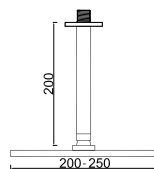

WGRES 022

322,11 €

Sistema de Duche Embutido Termostático 1 Função
Sistema de Ducha Empotrado Termostático con 1 Función
Thermostatic Concealed Shower System 1 Way
Module de Douche Thermostatique 1 Fonction

W-EMB1004 178,30 €

ACESSÓRIOS . ACCESORIOS . ACCESSOIRES

WGRES 022.1

322,11 €

Sistema de Duche Embutido Termostático 1 Função
Sistema de Ducha Empotrado Termostático con 1 Función
Thermostatic Concealed Shower System 1 Way
Module de Douche Thermostatique 1 Fonction

W-EMB1004 178,30 €

ACESSÓRIOS . ACCESORIOS . ACCESSOIRES

WGRES 022/1

408,25 €

Sistema de Duche Embutido Termostático 1 Função
Sistema de Ducha Empotrado Termostático con 1 Función
Thermostatic Concealed Shower System 1 Way
Module de Douche Thermostatique 1 Fonction

W-EMB1004 178,30 €

ACESSÓRIOS . ACCESORIOS . ACCESSOIRES

WGRES 022/1.1

408,25 €

Sistema de Duche Embutido Termostático 1 Função
Sistema de Ducha Empotrado Termostático con 1 Función
Thermostatic Concealed Shower System 1 Way
Module de Douche Thermostatique 1 Fonction

W-EMB1004 178,30 €

ACESSÓRIOS . ACCESORIOS . ACCESSOIRES

Gres