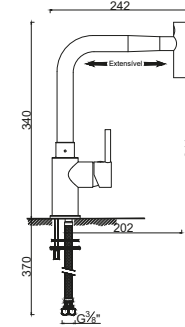

OPÇÕES . OPCIONES . OPTIONS

WKIARA 013 655,69 €
GOLD RUSTIK

WKIARA 013 376,68 €
MOONLIGHT BLACK

WDART 005/4

267,13 €

Monocomando de Banca
Monomando de Cocina
Mono Sink Mixer
Mitigeur Evier