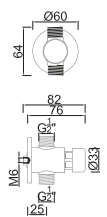

WTEMP 005

47,24 €

Torneira de Duche Temporizada Exterior
Grifo de Ducha Temporizado Exterior
Non Concussive Exposed Shower Tap
Robinet Douche Temporisé Extérieure