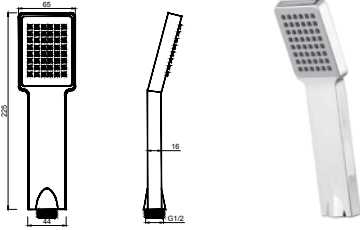

WCHUV 002/1

18,56 €

Chuveiro de Mão Rectangular ABS
Ducha de Mano Rectangular en ABS
ABS Rectangular Hand Shower Head
Docuhette de Main Rectangular en ABS