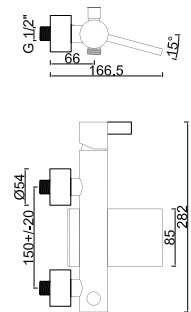

WALLEGRA 003

308,71 €

Monocomando de Banheira com Acessórios
Monomando de Baño/Ducha con Accesorios
Wall Mounted Bath/ Shower zMixer with Accessories
Mitigeur Bain Douche avec Accessoires

ACESSÓRIOS . ACCESORIOS . ACCESSOIRES

WCHUV002/1 WACE014 WACE078