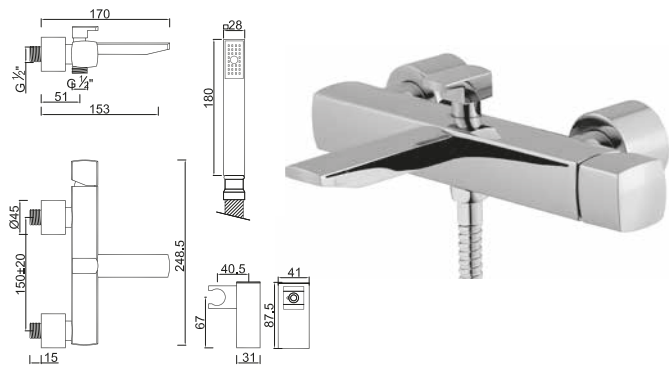

WHOZO 003

188,01 €

Monocomando de Banheira com Acessórios
Monomando de Baño/Ducha con Accesorios
Wall Mounted Bath/ Shower Mixer with Accessories
Mitigeur Bain Douche avec Accessoires

ACESSÓRIOS . ACCESORIOS . ACCESSOIRES

WHOZO 007

444,09 €

Rampa de Chuveiro Telescópica com Monocomando
Rampa de Ducha Extensible con Monomando
Extensible Shower Column with Mixer
Colonne de Douche Extensible avec Mitigeur