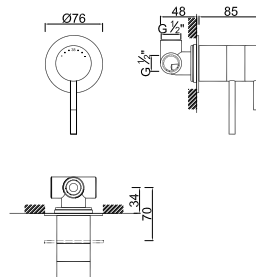

WENJOY 013

270,47 €

Válvula de Embutir Termostática com 1 Saída
Válvula de Empotrar Termostática con 1 Salida
Thermostatic Concealed Shower Valve 1 Way
Mitigeur Thermostatique à Encastrée 1 Fonction

WACE050

■ W-EMB1004 178,30 €

WENJOY 014

335,69 €

Válvula de Embutir Termostática com 2 Saídas
Válvula de Empotrar Termostática con 2 Salidas
Thermostatic Concealed Shower Valve 2 Ways
Mitigeur Thermostatique à Encastrer 2 Fonctions

WACE050

■ W-EMB2003 199,70 €