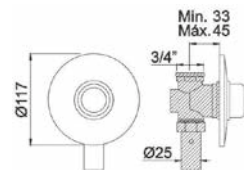

WTEMP 020

63,77 €

Torneira Temporizada de Sanita
Grifo de Inodoro Temporizado
Non Concussive Toilet Tap
Robinet de Toilette Temporisé