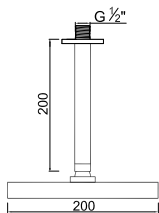

WGIANE 016.1

299,29 €

Sistema de Duche Embutido 2 Funções
Sistema de Ducha Empotrado con 2 Funciones
Concealed Shower System 2 Ways
Module de Douche 2 Fonctions

■ W-EMB2002 80,00 €

ACESSÓRIOS . ACCESORIOS . ACCESSOIRES

WGIANE 017

333,40 €

Sistema de Duche Embutido Termostático 1 Função
Sistema de Ducha Empotrado Termostatico con 1 Función
Thermostatic Concealed Shower System 1 Way
Module de Douche Thermostatique 1 Fonction

■ W-EMB1004 178,30 €

ACESSÓRIOS . ACCESORIOS . ACCESSOIRES

WGIANE 016/1.1

387,96 €

Sistema de Duche Embutido 2 Funções
Sistema de Ducha Empotrado con 2 Funciones
Concealed Shower System 2 Ways
Module de Douche 2 Fonctions

■ W-EMB2002 80,00 €

ACESSÓRIOS . ACCESORIOS . ACCESSOIRES

WGIANE 017/1

419,53 €

Sistema de Duche Embutido Termostático 1 Função
Sistema de Ducha Empotrado Termostatico con 1 Función
Thermostatic Concealed Shower System 1 Way
Module de Douche Thermostatique 1 Fonction

■ W-EMB1004 178,30 €

ACESSÓRIOS . ACCESORIOS . ACCESSOIRES