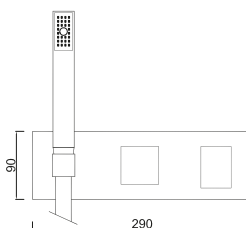

WBELLA 010.1

284,45 €

Sistema de Duche Embutido 2 Funções
Sistema de Ducha Empotrado con 2 Funciones
Concealed Shower System 2 Ways
Module de Douche 2 Fonctions

W-EMB2001 60,00 €

ACESSÓRIOS . ACCESORIOS . ACCESSOIRES

WBELLA 014

380,26 €

Sistema de Duche Embutido 2 Funções
Sistema de Ducha Empotrado con 2 Funciones
Concealed Shower System 2 Ways
Module de Douche 2 Fonctions

W-EMB2005 121,27 €

ACESSÓRIOS . ACCESORIOS . ACCESSOIRES

Bella

WBELLA 010/1.1

383,87 €

Sistema de Duche Embutido 2 Funções
Sistema de Ducha Empotrado con 2 Funciones
Concealed Shower System 2 Ways
Module de Douche 2 Fonctions

W-EMB2001 60,00 €

ACESSÓRIOS . ACCESORIOS . ACCESSOIRES

WBELLA 014/1

479,68 €

Sistema de Duche Embutido 2 Funções
Sistema de Ducha Empotrado con 2 Funciones
Concealed Shower System 2 Ways
Module de Douche 2 Fonctions

W-EMB2005 121,27 €

ACESSÓRIOS . ACCESORIOS . ACCESSOIRES