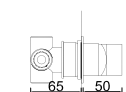

WACE043

**W-EMB1001** 45,00 €

OPÇÕES . OPCIONES . OPTIONS

**WKIARA 005/3.1**  
MOONLIGHT BLACK 244,35 €

**WKIARA 005/3.1**  
SATIN GREY 244,35 €