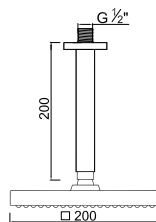

WQUADRA 014

284,45 €

Sistema de Duche Embutido 2 Funções
Sistema de Ducha Empotrado con 2 Funciones
Concealed Shower System 2 Ways
Module de Douche 2 Fonctions

■ **W-EMB2001** 60,00 €

ACESSÓRIOS . ACCESORIOS . ACCESSOIRES

WCHUV002 WCHUV011 (ABS) WACE078

WQUADRA 014.1

284,45 €

Sistema de Duche Embutido 2 Funções
Sistema de Ducha Empotrado con 2 Funciones
Concealed Shower System 2 Ways
Module de Douche 2 Fonctions

■ **W-EMB2001** 60,00 €

ACESSÓRIOS . ACCESORIOS . ACCESSOIRES

WCHUV002 WCHUV011 (ABS) WACE078

WQUADRA 014/1

383,87 €

Sistema de Duche Embutido 2 Funções
Sistema de Ducha Empotrado con 2 Funciones
Concealed Shower System 2 Ways
Module de Douche 2 Fonctions

■ **W-EMB2001** 60,00 €

ACESSÓRIOS . ACCESORIOS . ACCESSOIRES

WCHUV002 WCHUV005/1.1 (INOX) WACE078

WQUADRA 014/1.1

383,87 €

Sistema de Duche Embutido 2 Funções
Sistema de Ducha Empotrado con 2 Funciones
Concealed Shower System 2 Ways
Module de Douche 2 Fonctions

■ **W-EMB2001** 60,00 €

ACESSÓRIOS . ACCESORIOS . ACCESSOIRES

WCHUV002 WCHUV005/1.1 (INOX) WACE078