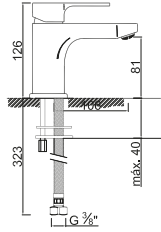

**OPÇÕES . OPCIONES . OPTIONS**

 <b>WMITZI 001</b> ROYAL GOLD	<b>127,43 €</b>	 <b>WMITZI 001</b> MOONLIGHT BLACK	<b>95,57 €</b>
 <b>WMITZI 001</b> COOPER	<b>127,43 €</b>	 <b>WMITZI 001</b> SATIN GREY	<b>95,57 €</b>