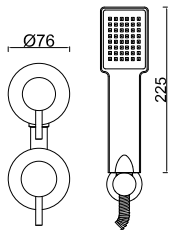

WALLEGRA 015.1

289,62 €

Sistema de Duche Embutido 2 Funções
Sistema de Ducha Empotrado con 2 Funciones
Concealed Shower System 2 Ways
Module de Douche 2 Fonctions

WACE043 WCHUV012

W-EMB2002 80,00 €

ACESSÓRIOS . ACCESORIOS . ACCESSOIRES

WCHUV001

WCHUV012
(ABS)

WACE078

WALLEGRA 015.1/1

343,34 €

Sistema de Duche Embutido 2 Funções
Sistema de Ducha Empotrado con 2 Funciones
Concealed Shower System 2 Ways
Module de Douche 2 Fonctions

WACE043

W-EMB2002 80,00 €

ACESSÓRIOS . ACCESORIOS . ACCESSOIRES

WCHUV002/1

WCHUV005/1.1
(INOX)

WACE078

Allegra