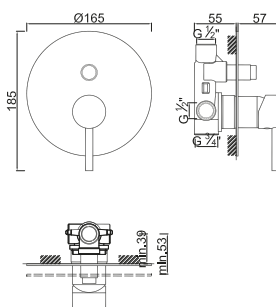

WRIZZO 008

120,62 €

Válvula de Embutir com 2 Saídas
Válvula de Empotrar con 2 Salidas
Concealed Shower Valve 2 Ways
Mitigeur Mécanique à Encastrer 2 Fonctions

W-EMB2001 60,00 €