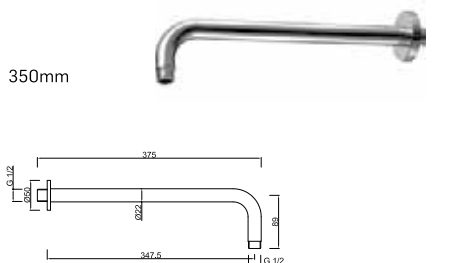

WBRA 005 54,10 €

Braço Chuveiro Superior à Parede Redondo
com Curva
Soporte de Ducha à la Pared Redondo
Wall Round Shower Arm
Bras pour Douche de Tête Rond, Fixation Mural

350mm