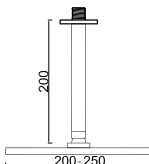

WGRES 024

478,90 €

Sistema de Duche Embutido Termostático 2 Funções
Sistema de Ducha Empotrado Termostático con 2 Funciones
Thermostatic Concealed Shower System 2 Ways
Module de Douche Thermostatique 2 Fonctions

W-EMB2004 239,20 €

ACESSÓRIOS . ACCESORIOS . ACCESSOIRES

WGRES 024.1

478,90 €

Sistema de Duche Embutido Termostático 2 Funções
Sistema de Ducha Empotrado Termostático con 2 Funciones
Thermostatic Concealed Shower System 2 Ways
Module de Douche Thermostatique 2 Fonctions

W-EMB2004 239,20 €

ACESSÓRIOS . ACCESORIOS . ACCESSOIRES

WGRES 024/1

578,81 €

Sistema de Duche Embutido Termostático 3 Funções
Sistema de Ducha Empotrado Termostático con 3 Funciones
Thermostatic Concealed Shower System 3 Ways
Module de Douche Thermostatique 3 Fonctions

W-EMB2004 239,20 €

ACESSÓRIOS . ACCESORIOS . ACCESSOIRES

WGRES 024/1.1

578,81 €

Sistema de Duche Embutido Termostático 2 Funções
Sistema de Ducha Empotrado Termostático con 2 Funciones
Thermostatic Concealed Shower System 2 Ways
Module de Douche Thermostatique 2 Fonctions

W-EMB2004 239,20 €

ACESSÓRIOS . ACCESORIOS . ACCESSOIRES

Gres