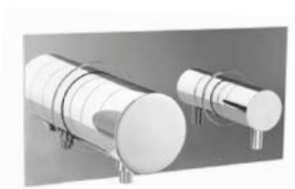

WPERLA 006

202,83 €

Válvula de Embutir com 2 Saídas
Válvula de Empotrar con 2 Salidas
Concealed Shower Valve 2 Ways
Mitigeur Mécanique à Encastrer 2 Fonctions

WPERLA 008

297,22 €

Válvula de Embutir com 4 Saídas
Válvula de Empotrar con 4 Salidas
Concealed Shower Valve 4 Ways
Mitigeur à Encastré 4 Fonctions

WPERLA 006GO

206,38 €

Válvula de Embutir com 2 Saídas
Válvula de Empotrar con 2 Salidas
Concealed Shower Valve 2 Ways
Mitigeur Mécanique à Encastrer 2 Fonctions

WPERLA 008GO

300,76 €

Válvula de Embutir com 4 Saídas
Válvula de Empotrar con 4 Salidas
Concealed Shower Valve 4 Ways
Mitigeur à Encastrer 4 Fonctions

WPERLA 007

321,65 €

Válvula de Embutir Termostática com 2 Saídas
Válvula de Empotrar Termostatica con 2 Salidas
Thermostatic Concealed Shower Valve 2 Ways
Mitigeur Thermostatique à Encastrer 2 Fonctions

WPERLA 009

416,04 €

Válvula de Embutir Termostática com 4 Saídas
Válvula de Empotrar Termostatica con 4 Salidas
Thermostatic Concealed shower Valve 4 Ways
Mitigeur Thermostatique à Encastrer 4 Fonctions

WPERLA 007

WPERLA 007GO

325,21 €

Válvula de Embutir Termostática com 2 Saídas
Válvula de Empotrar Termostatica con 2 Salidas
Thermostatic Concealed Shower Valve 2 Ways
Mitigeur Thermostatique à Encastrer 2 Fonctions

WPERLA 009GO

419,59 €

Válvula de Embutir Termostática com 4 Saídas
Válvula de Empotrar Termostatica con 4 Salidas
Thermostatic Concealed shower Valve 4 Ways
Mitigeur Thermostatique à Encastrer 4 Fonctions

Perla