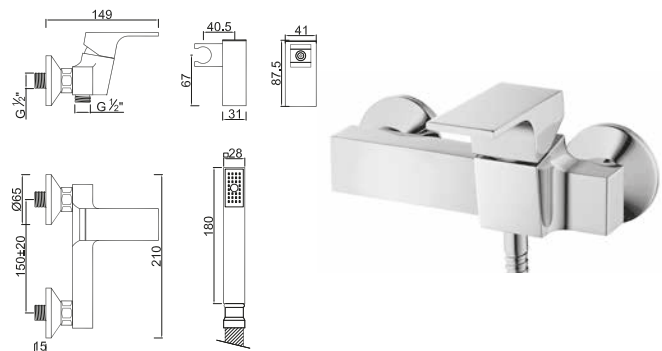

ACESSÓRIOS . ACCESORIOS . ACCESSOIRES

OPÇÕES . OPCIONES . OPTIONS

WKIARA 004
MOONLIGHT BLACK **179,95 €**

WKIARA 004
SATIN GREY **179,95 €**

WKIARA 003/3

227,33 €

Monocomando de Banheira com Acessórios
Monomando de Baño/Ducha con Accesorios
Wall Mounted Bath/Shower Mixer with Accessories
Mitigeur Bain Douche avec Accessoires