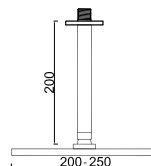

WGRECO 017

322,11 €

Sistema de Duche Embutido Termostático 1 Função
Sistema de Ducha Empotrado Termostático con 1 Función
Thermostatic Concealed Shower System 1 Way
Module de Douche Thermostatique 1 Fonction

■ W-EMB1004 178,30 €

ACESSÓRIOS . ACCESORIOS . ACCESSOIRES

WGRECO 017.1

322,11 €

Sistema de Duche Embutido Termostático 1 Função
Sistema de Ducha Empotrado Termostático con 1 Función
Thermostatic concealed shower system 1 Way
Module de Douche Thermostatique 1 Fonction

■ W-EMB1004 178,30 €

ACESSÓRIOS . ACCESORIOS . ACCESSOIRES

WGRECO 017/1

408,25 €

Sistema de Duche Embutido Termostático 1 Função
Sistema de Ducha Empotrado Termostático con 1 Función
Thermostatic Concealed Shower System 1 Way
Module de Douche Thermostatique 1 Fonction

■ W-EMB1004 178,30 €

ACESSÓRIOS . ACCESORIOS . ACCESSOIRES

OPÇÕES . OPCIONES . OPTIONS

	WGRECO 017/1 ROYAL GOLD	735,89 €		WGRECO 017/1 MOONLIGHT BLACK	551,92 €
	WGRECO 017/1 GOLD RUSTIK	960,75 €		WGRECO 017/1 SATIN GREY	551,92 €
	WGRECO 017/1 SHINE COPPER	735,89 €		WGRECO 017/1 SNOW WHITE	551,92 €

WGRECO 017/1.1

408,25 €

Sistema de Duche Embutido Termostático 1 Função
Sistema de Ducha Empotrado Termostático con 1 Función
Thermostatic Concealed Shower System 1 Way
Module de Douche Thermostatique 1 Fonction

■ W-EMB1004 178,30 €

ACESSÓRIOS . ACCESORIOS . ACCESSOIRES

OPÇÕES . OPCIONES . OPTIONS

	WGRECO 017/1.1 ROYAL GOLD	734,85 €		WGRECO 017/1.1 MOONLIGHT BLACK	551,14 €
	WGRECO 017/1.1 GOLD RUSTIK	959,39 €		WGRECO 017/1.1 SATIN GREY	551,14 €
	WGRECO 017/1.1 SHINE COPPER	734,85 €		WGRECO 017/1.1 SNOW WHITE	551,14 €

Greco