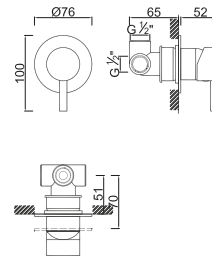

WDART 010

76,59 €

Válvula de Embutir com 1 Saída
Válvula de Empotrar con 1 Salida
Concealed Shower Valve 1 Way
Mitigeur Mécanique à Encastrer 1 Fonction

WACE043

W-EMB1001 45,00 €