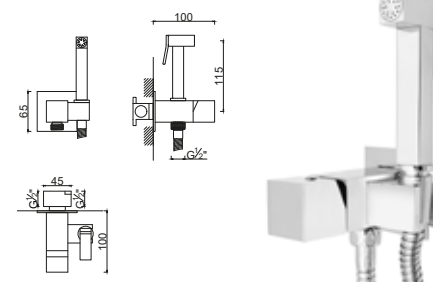

WDUC 016 154,85 €

Monocomando de Embutir com Shut Off
Monomando de Empotrar con Shutt Off
Concealed Mixer with Shut Off
Mitigeur à Encastrer avec Shut Off