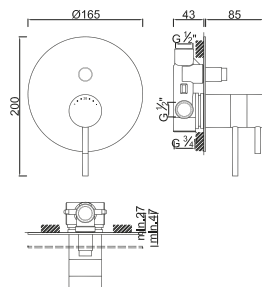

WGRES 018

335,69 €

Válvula de Embutir Termostática com 2 Saídas
Válvula de Empotrar Termostatica con 2 Salidas
Thermostatic Concealed Shower Valve 2 Ways
Mitigeur Thermostatique à Encastrer 2 Fonctions

WACE050

■ W-EMB2003 199,70 €