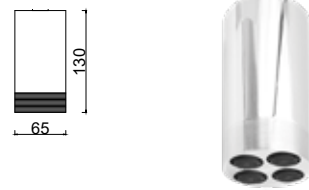

MOONLIGHT BLACK

**WCHUV 032/1MB** **105,53 €**

Ø 250 mm

**WCHUV 004/1MB** **148,17 €**

Ø 300 mm

**WCHUV 033** **153,32 €**

Chuveiro Superior Orientável  
Ducha Orientable  
Head Shower  
Pomme de Douche Orientable