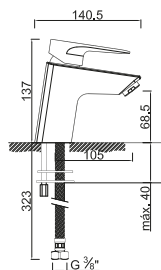

WECONERO 001

72,26 €

Monocomando de Lavatório sem Acessórios
Monomando de Lavabo sin Accesorios
Monobasin Mixer without Accessories
Mitigeur Lavabo sans Accessoires

WACE144

WNERO€S 001

73,93 €

Monocomando de Lavatório €Saver sem Acessórios
Monomando de Lavabo €Saver sin Accesorios
Monobasin Mixer €Saver without Accessories
Mitigeur Lavabo €Saver sans Accessoires

WACE144/2

WNERO 001C2

72,90 €

Monocomando de Lavatório Due sem Acessórios
Monomando de Lavabo Due sin Accesorios
Monobasin Mixer Due without Accessories
Mitigeur Lavabo Due sans Accessoires

WACE144/1

WNERO 001

81,12 €

Monocomando de Lavatório com Acessórios
Monomando de Lavabo con Accesorios
Monobasin Mixer with Accessories
Mitigeur Lavabo avec Accessoires

WACE007 WACE144

WECONERO 001/1

90,82 €

Monocomando de Lavatório sem Acessórios
Monomando de Lavabo sin Accesorios
Monobasin Mixer without Accessories
Mitigeur Lavabo sans Accessoires

WACE144