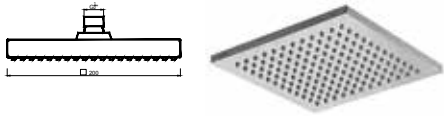

WCHUV 011 **33,79 €**

Chuveiro Superior Quadrado 200 mm ABS
Ducha de Techo Cuadrado 200 mm en ABS
ABS Square Shower Head 200 mm
Pomme de Douche Carré 200 mm en ABS