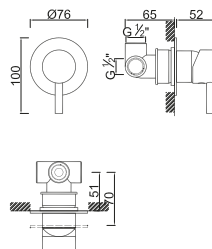

OPÇÕES . OPCIONES . OPTIONS

	WDANT 007 ROYAL GOLD	154,71 €		WDANT 007 MOONLIGHT BLACK	116,03 €
	WDANT 007 GOLD RUSTIK	201,98 €		WDANT 007 SATIN GREY	116,03 €
	WDANT 007 SHINE COPPER	154,71 €		WDANT 007 SNOW WHITE	116,03 €

WDANT 008

128,79 €

Válvula de Embutir com 2 Saídas
Válvula de Empotrar con 2 Salidas
Concealed Shower Valve 2 Ways
Mitigeur Mécanique à Encastrer 2 Fonctions

W-EMB2001 60,00 €