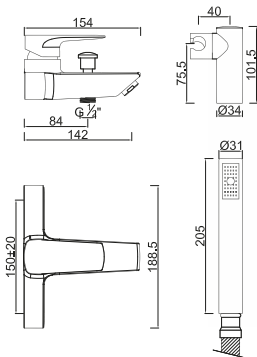

WNERO 005

149,64 €

Monocomando de Lavatório à Parede sem Acessórios
Monomando de Lavabo à la Pared sin Accesorios
Concealed Monobasin Mixer without Accessories
Mitigeur Lavabo Encastrée sans Accessoires

■ W-EMB1003 70,00 €

WNERO 004

104,64 €

Monocomando de Base de Chuveiro com Acessórios
Monomando de Ducha con Accesorios
Wall Mounted Shower Mixer with Accessories
Mitigeur Douche avec Accessoires

■ ACESSÓRIOS . ACCESORIOS . ACCESSOIRES

WNERO 004C2

106,63 €

Monocomando de Base Chuveiro Due com Acessórios
Monomando de Ducha Due con Accesorios
Wall Mounted Shower Mixer Due without Accessories
Mitigeur Douche Due avec Accessoires

WNERO 003

140,21 €

Monocomando de Banheira com Acessórios
Monomando de Baño/Ducha con Accesorios
Wall Mounted Bath/Shower Mixer with Accessories
Mitigeur Bain Douche avec Accessoires

■ ACESSÓRIOS . ACCESORIOS . ACCESSOIRES

WNERO 006

91,29 €

Válvula de Embutir com 1 Saída
Válvula de Empotrar con 1 Salida
Concealed Shower Valve 1 Way
Mitigeur Mécanique à Encastrer 1 Fonction

■ W-EMB1001 45,00 €

WNERO 007

152,14 €

Válvula de Embutir com 2 Saídas
Válvula de Empotrar con 2 Salidas
Concealed Shower Valve 2 Ways
Mitigeur Mécanique à Encastrer 2 Fonctions

■ W-EMB2001 60,00 €

WNERO 003C2

142,20 €

Monocomando de Banheira Due com Acessórios
Monomando de Baño/Ducha Due con Accesorios
Wall Mounted Bath/ Shower Mixer Due with Accessories
Mitigeur Bain Douche Due avec Accessoires