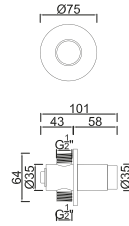

WTEMP 004

63,29 €

Torneira de Duche Temporizada Embutida
Grifo de Ducha Temporizado de Empotrar
Non Concussive Shower Tap
Robinet de Douche Temporisé à Encastrer