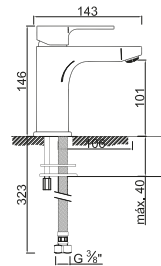

OPÇÕES . OPCIONES . OPTIONS

WMITZI 001/1 ROYAL GOLD	132,48 €	WMITZI 001/1 MOONLIGHT BLACK	99,36 €
WMITZI 001/1 COOPER	132,48 €	WMITZI 001/1 SATIN GREY	99,36 €

WMITZI€S 001/1

77,36 €

Monocomando de Lavatório €Saver sem Acessórios
Monobasin Mixer €Saver without Accessories
XL Monobasin Mixer €Saver without Accessories
Mitigeur Lavabo €Saver sans Accessoires

WMITZI 001/2

126,12 €

Monocomando de Lavatório XXL sem Acessórios
Monomando de Lavabo XXL sin Accesorios
XXL Monobasin Mixer without Accessories
Mitigeur Lavabo XXL sans Accessoires