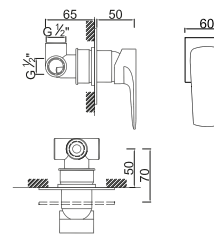

WNERO 006

91,29 €

Válvula de Embutir com 1 Saída
Válvula de Empotrar con 1 Salida
Concealed Shower Valve 1 Way
Mitigeur Mécanique à Encastrer 1 Fonction

■ W-EMB1001 45,00 €