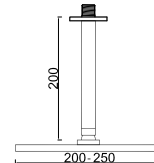

WGRES 021

276,70 €

Sistema de Duche Embutido 2 Funções
Sistema de Ducha Empotrado con 2 Funciones
Concealed Shower System 2 Ways
Module de Douche 2 Fonctions

WACE043

W-EMB2002 80,00 €

ACESSÓRIOS . ACCESORIOS . ACCESSOIRES

WCHUV001

WCHUV006/1
(INOX)

WACE080

WGRES 021.1

276,70 €

Sistema de Duche Embutido 3 Funções
Sistema de Ducha Empotrado con 3 Funciones
Concealed Shower System 3 Ways
Module de Douche 3 Fonctions

WACE043

W-EMB2002 80,00 €

ACESSÓRIOS . ACCESORIOS . ACCESSOIRES

WCHUV001

WCHUV006/1
(INOX)

WACE080

WGRES 021/1

365,38 €

Sistema de Duche Embutido 2 Funções
Sistema de Ducha Empotrado con 2 Funciones
Concealed Shower System 2 Ways
Module de Douche 2 Fonctions

WACE043

W-EMB2002 80,00 €

ACESSÓRIOS . ACCESORIOS . ACCESSOIRES

WCHUV001

WCHUV006/2
(INOX)

WACE080

WGRES 021/1.1

365,38 €

Sistema de Duche Embutido 2 Funções
Sistema de Ducha Empotrado con 2 Funciones
Concealed Shower System 2 Ways
Module de Douche 2 Fonctions

WACE043

W-EMB2002 80,00 €

ACESSÓRIOS . ACCESORIOS . ACCESSOIRES

WCHUV001

WCHUV006/2
(INOX)

WACE080