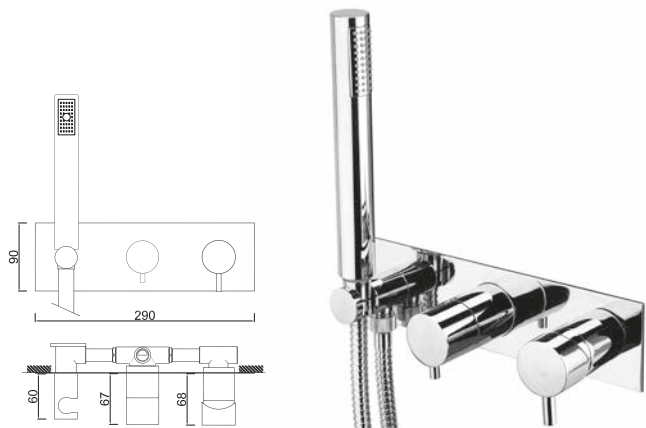

WENZO 006/2

251,21 €

Válvula de Embutir com 2 Saídas e Chuveiro de Mão
Válvula de Empotrar com 2 Salidas y Ducha de Mano
Concealed Shower Valve 2 Ways and Hand Shower
Mitigeur Mécanique à Encastrer 2 Fonctions et Douchette de Main

W-EMB2005 121,27 €

ACESSÓRIOS . ACCESORIOS . ACCESSOIRES

WENZO 019

372,19 €

Rampa de Chuveiro Telescópica com Monocomando
Rampa de Ducha Extensible con Monomando
Extensible Shower Column with Mixer
Colonne de Douche Extensible avec Mitigeur