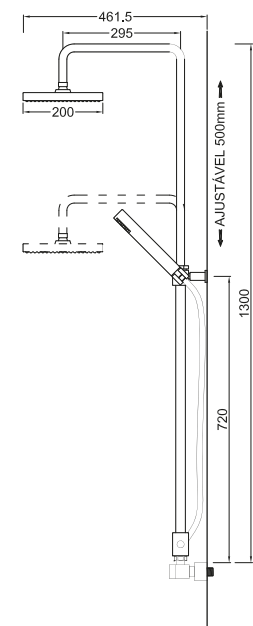

WRLUX 005

444,09 €

Rampa de Chuveiro Telescópica com Monocomando
Rampa de Ducha Extensible con Monomando
Extensible Shower Column with Mixer
Colonne de Douche Extensible avec Mitigeur

ACESSÓRIOS . ACCESORIOS . ACCESSOIRES

WRLUX 003/1

487,97 €

Rampa de Banheira Telescópica com Monocomando
Rampa Extensible con Monomando Baño/Ducha
Extensible Bath Column with Mixer
Colonne Extensible avec Mitigeur Bain Douche