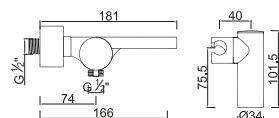

ACESSÓRIOS . ACCESORIOS . ACCESSOIRES

WNINA 003