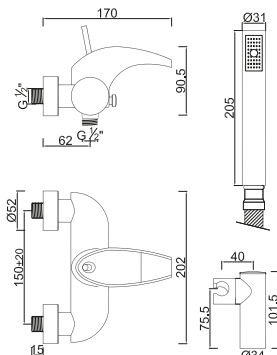

OPÇÕES . OPCIONES . OPTIONS

ACESSÓRIOS . ACCESORIOS . ACCESSOIRES