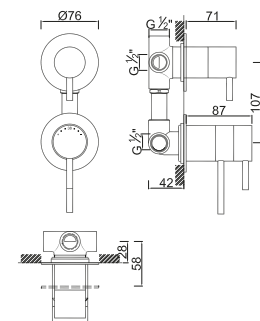

WGRES 007/1

204,47 €

Válvula de Embutir com 3 Saídas
Válvula de Empotrar con 3 Salidas
Concealed Shower Valve 3 Ways
Mitigeur Mécanique à Encastrer 3 Fonctions

WACE043

■ W-EMB3001 85,00 €

WGRES 008/1

216,65 €

Válvula de Embutir com 4 Saídas
Válvula de Empotrar con 4 Salidas
Concealed Shower Valve 4 Ways
Mitigeur Mécanique à Encastrer 4 Fonctions

WACE043

■ W-EMB4001 108,14 €

WGRES 009

429,14 €

Válvula de Embutir Termostática com 3 Saídas
Válvula de Empotrar Termostática con 3 Salidas
Thermostatic Concealed Shower Valve 3 Ways
Mitigeur Thermostatique à Encastrer 3 Fonctions

WACE050

■ W-EMB3002 246,13 €

WGRES 010

437,85 €

Válvula de Embutir Termostática com 4 Saídas
Válvula de Empotrar Termostática con 4 Salidas
Thermostatic Concealed Shower Valve 4 Ways
Mitigeur Thermostatique à Encastrer 4 Fonctions

WACE050

WGRES 009/1

429,14 €

Válvula de Embutir Termostática com 3 Saídas
Válvula de Empotrar Termostática con 3 Salidas
Thermostatic Concealed Shower Valve 3 Ways
Mitigeur Thermostatique à Encastrer 3 Fonctions

WACE050

■ W-EMB3002 246,13 €

WGRES 010/1

437,85 €

Válvula de Embutir Termostática com 4 Saídas
Válvula de Empotrar Termostática con 4 Salidas
Thermostatic Concealed Shower Valve 4 Ways
Mitigeur Thermostatique à Encastrer 4 Fonctions

WACE050