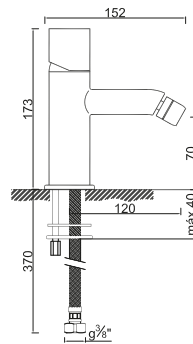

WECODART 002

79,13 €

Monocomando de Bidé sem Acessórios
Monomando de Bidet sin Accesorios
Monobidet Mixer with out Accessories
Mitigeur Bidet sans Accessoires

WDART 002

93,22 €

Monocomando de Bidé com Acessórios
Monomando de Bidet con Accesorios
Monobidet Mixer with Accessories
Mitigeur Bidet avec Accessoires

WDART 002/1

93,22 €

Monocomando de Bidé com Acessórios
Monomando de Bidet con Accesorios
Monobidet Mixer with Accessories
Mitigeur Bidet avec Accessoires

WDART 003/1G0

121,11 €

Monocomando de Banheira com Acessórios
Monomando de Baño/Ducha con Accesorios
Wall Mounted Bath/ Shower zMixer with Accessories
Mitigeur Bain Douche avec Accessoires