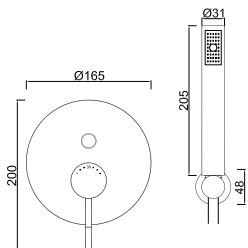

WGRECO 018/1

517,19 €

Sistema de Duche Embutido Termostático 2 Funções
Sistema de Ducha Empotrado Termostático con 2 Funciones
Thermostatic Concealed Shower System 2 Ways
Module de Douche Thermostatique 2 Fonctions

■ W-EMB2003 199,70 €