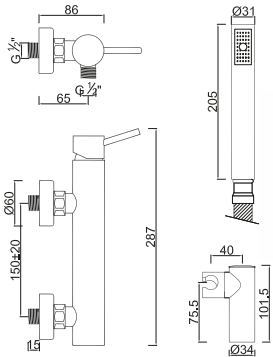

WCHUV001 WACE014 WACE078

WENZO 004 C2

146,88 €

Monocomando de Base de Chuveiro €Saver com Acessórios
Monomando de Ducha €Saver con Accesorios
Wall Mounted Shower Mixer €Saver with Accessories
Mitigeur Douche €Saver avec Accessoires

WENZO 005

76,59 €

Válvula de Embutir com 1 Saída
Válvula de Empotrar con 1 Salida
Concealed Shower System 1 Way
Mitigeur Mécanique à Encastrer 1 Fonction