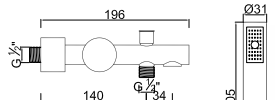

WCA1 001/2

160,98 €

Monocomando de Lavatório Cano Alto com Acessórios
Monomando de Lavabo Caño Alto con Accesorios
High Spout Monobasin Mixer with Accessories
Mitigeur Lavabo Bec Haut avec Accessoires