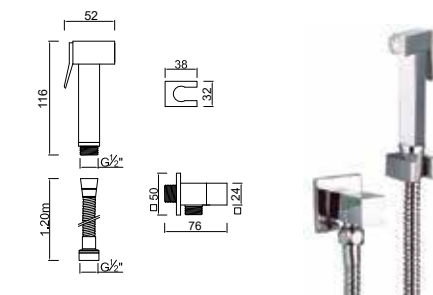

WDUC 009.1 108,72 €

Shut Off Completo em Latão
Shutt Off Completo en Latón
Brass Shut Off Kit
Shut Off Complet en Laiton