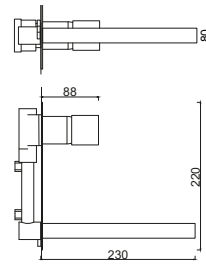

WQUADRA 007

173,28 €

Monocomando de Lavatório à Parede sem Acessórios
Monomando de Lavabo à la Pared sin Accesorios
Concealed Monobasin Mixer without Accessories
Mitigeur Lavabo Encastrée sans Accessoires