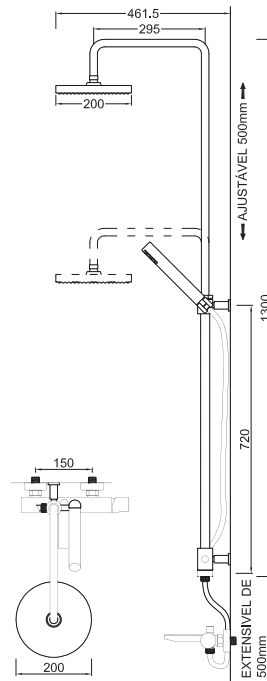

WPERLA 003/1GO