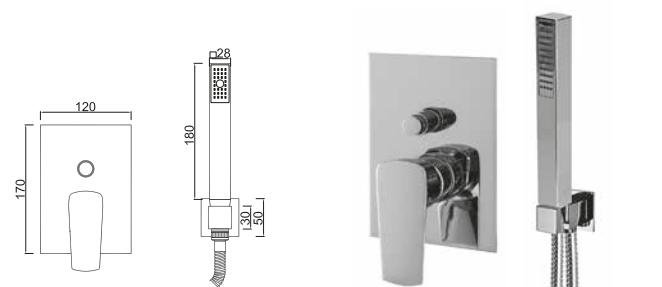

**ACESSÓRIOS . ACCESORIOS . ACCESSOIRES**

WCHUV002 WCHUV011 (ABS) WACE078

**ACESSÓRIOS . ACCESORIOS . ACCESSOIRES**

WCHUV002 WCHUV011 (ABS) WACE078

Nero

**WNERO 009/1**

**383,87 €**

Sistema de Duche Embutido 2 Funções  
 Sistema de Ducha Empotrado con 2 Funciones  
 Concealed Shower System 2 Ways  
 Module de Douche 2 Fonctions