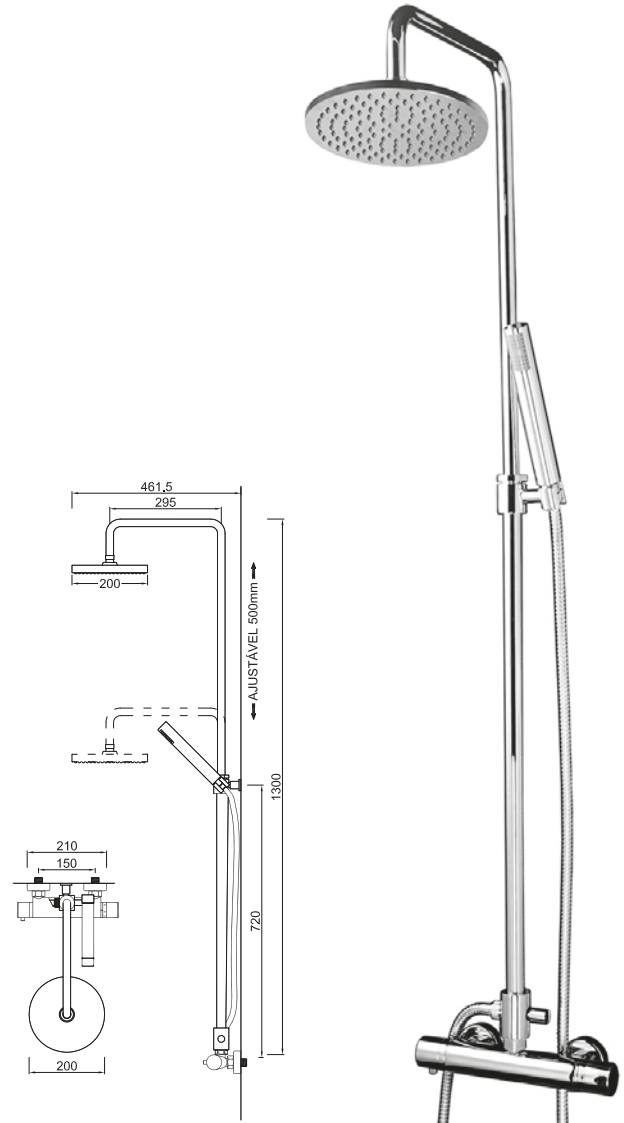

ACESSÓRIOS . ACCESORIOS . ACCESSOIRES

WTERMO 005D

419,79 €

Rampa de Chuveiro Telescópica com Monocomando Termostático e Deslizador
Rampa de Ducha Extensible con Monomando Termostatico y Deslizador
Extensible Shower Column with Thermostatic Mixer and Slider
Colonne de Douche Extensible avec Mitigeur Thermostatique et Coulisseuse