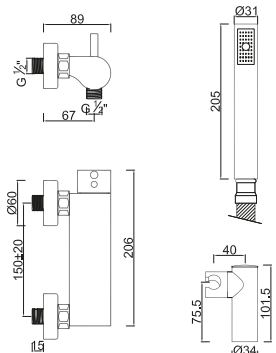

ACESSÓRIOS . ACCESORIOS . ACCESSOIRES