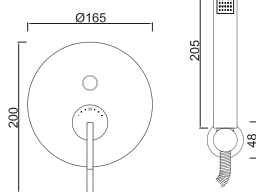

WGIANE 017.1

333,40 €

Sistema de Duche Embutido Termostático 1 Função
Sistema de Ducha Empotrado Termostático con 1 Función
Thermostatic Concealed Shower System 1 Way
Module de Douche Thermostatique 1 Fonction

■ **W-EMB1004** 178,30 €

ACESSÓRIOS . ACCESORIOS . ACCESSOIRES

WGIANE 018

436,60 €

Sistema de Duche Embutido Termostático 2 Funções
Sistema de Ducha Empotrado Termostático con 2 Funciones
Thermostatic Concealed Shower System 2 Ways
Module de Douche Thermostatique 2 Fonctions

■ **W-EMB2003** 199,70 €

ACESSÓRIOS . ACCESORIOS . ACCESSOIRES

WGIANE 017/1.1

419,53 €

Sistema de Duche Embutido Termostático 1 Função
Sistema de Ducha Empotrado Termostático con 1 Función
Thermostatic Concealed Shower System 1 Way
Module de Douche Thermostatique 1 Fonction

■ **W-EMB1004** 178,30 €

ACESSÓRIOS . ACCESORIOS . ACCESSOIRES

WGIANE 018/1

528,48 €

Sistema de Duche Embutido Termostático 2 Funções
Sistema de Ducha Empotrado Termostático con 2 Funciones
Thermostatic Concealed Shower System 2 Ways
Module de Douche Thermostatique 2 Fonctions

■ **W-EMB2003** 199,70 €

ACESSÓRIOS . ACCESORIOS . ACCESSOIRES

Giâne