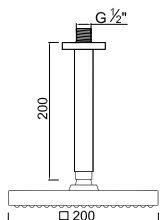

WBELLA 009.1

173,97 €

Sistema de Duche Embutido 1 Função
Sistema de Ducha Empotrado con 1 Función
Concealed Shower System 1 Way
Module de Douche 1 Fonction

W-EMB1001 45,00 €

ACESSÓRIOS . ACCESORIOS . ACCESSOIRES

WBELLA 010

284,45 €

Sistema de Duche Embutido 2 Funções
Sistema de Ducha Empotrado con 2 Funciones
Concealed Shower System 2 Ways
Module de Douche 2 Fonctions

W-EMB2001 60,00 €

ACESSÓRIOS . ACCESORIOS . ACCESSOIRES

WBELLA 009/1.1

267,24 €

Sistema de Duche Embutido 1 Função
Sistema de Ducha Empotrado con 1 Función
Concealed Shower System 1 Way
Module de Douche 1 Fonction

W-EMB1001 45,00 €

ACESSÓRIOS . ACCESORIOS . ACCESSOIRES

WBELLA 010/1

383,87 €

Sistema de Duche Embutido 2 Funções
Sistema de Ducha Empotrado con 2 Funciones
Concealed Shower System 2 Ways
Module de Douche 2 Fonctions

W-EMB2001 60,00 €

ACESSÓRIOS . ACCESORIOS . ACCESSOIRES