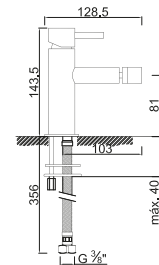

WECOGRES 002

92,50 €

Monocomando de Bidé sem Acessórios
Monomando de Bidet sin Accesorios
Monobidet Mixer without Accessories
Mitigeur Bidet sans Accessoires