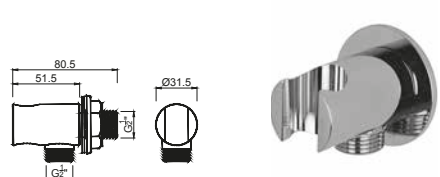

WDUC 006 36,19 €

Suporte de Chuveiro de Mão Frontal com Ligação de Água
Salida de Agua Redonda con Soporte Frontal
Square Wall Connection Elbow with Hand Shower Holder
Coude de Raccordement Mural avec Support Avant