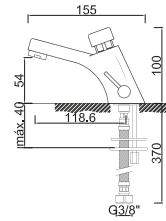

WTEMP 011

89,56 €

Misturadora de Lavatório Temporizada
Mezcladora de Lavabo Temporizada
Non Concussive Basin Mixer
Melangeur Lavabo Temporisé

WACE070

5