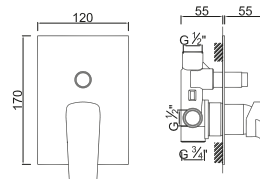

WNERO 007

152,14 €

Válvula de Embutir com 2 Saídas
Válvula de Empotrar con 2 Salidas
Concealed Shower Valve 2 Ways
Mitigeur Mécanique à Encastrer 2 Fonctions

■ W-EMB2001 60,00 €