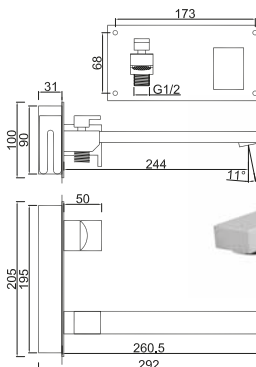

ACESSÓRIOS . ACCESORIOS . ACCESSOIRES

WRLUX 017

1 460,53 €

Monocomando de Banheira ao Chão com Acessórios
Monomando de Baño/Ducha Alto con Accesorios
Floor Mounted Bath/Shower Mixer with Accessories
Mitigeur Bain de Douche Haut avec Accessoires