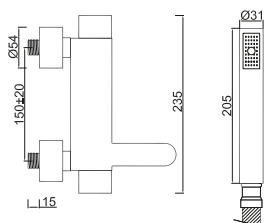

WNINA 005/1 GO

134,45 €

Monocomando de Lavatório sem Acessórios
Monomando de Lavabo sin Accesorios
Monobasin Mixer without Accessories
Mitigeur Lavabo sans Accessoires

W-EMB1001 45,00 €

WECONINA 002

103,52 €

Monocomando de Bidé sem Acessórios
Monomando de Bidet sin Accesorios
Monobidet Mixer without Accessories
Mitigeur Bidet sans Accessoires

WNINA 002

116,25 €

Monocomando de Bidé com Acessórios
Monomando de Bidet con Accesorios
Monobidet Mixer with Accessories
Mitigeur Bidet avec Accessoires

WECONINA 002GO

103,52 €

Monocomando de Bidé sem Acessórios
Monomando de Bidet sin Accesorios
Monobidet Mixer without Accessories
Mitigeur Bidet sans Accessoires

WNINA 002GO

116,25 €

Monocomando de Bidé com Acessórios
Monomando de Bidet con Accesorios
Monobidet Mixer with Accessories
Mitigeur Bidet avec Accessoires

WNINA 003

243,05 €

Monocomando de Banheira com Acessórios
Monomando de Baño/Ducha con Accesorios
Wall Mounted Bath/Shower Mixer with Accessories
Mitigeur Bain Douche avec Accessoires

WNINA 003GO

243,05 €

Monocomando de Banheira com Acessórios
Monomando de Baño/Ducha con Accesorios
Wall Mounted Bath/Shower Mixer with Accessories
Mitigeur Bain Douche avec Accessoires

ACESSÓRIOS . ACCESORIOS . ACCESSOIRES

WNINA 004

220,18 €

Monocomando de Base de Chuveiro com Acessórios
Monomando de Ducha con Accesorios
Wall Mounted Shower Mixer with Accessories
Mitigeur Douche avec Accessoires

WNINA 004GO

220,18 €

Monocomando de Base de Chuveiro com Acessórios
Monomando de Ducha con Accesorios
Wall Mounted Shower Mixer with Accessories
Mitigeur Douche avec Accessoires

ACESSÓRIOS . ACCESORIOS . ACCESSOIRES