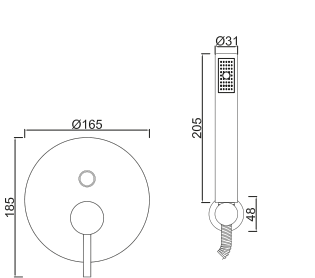

**ACESSÓRIOS . ACCESORIOS . ACCESSOIRES**

WCHUV001 WCHUV012 (ABS) WACE078

**ACESSÓRIOS . ACCESORIOS . ACCESSOIRES**

WCHUV001 WCHUV012 (ABS) WACE078

**WBIANCHI 016/1.1**

**312,86 €**

Sistema de Duche Embutido 2 Funções  
 Sistema de Ducha Empotrado con 2 Funciones  
 Concealed Shower Valve 2 Ways  
 Module de Douche 2 Fonctions