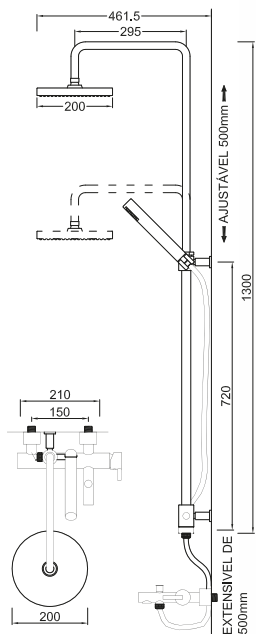

WGIANE 003/1

510,21 €

Rampa de Banheira Telescópica com Monocomando
Rampa Extensible con Monomando Baño/Ducha
Extensible Bath Column with Mixer
Colonne Extensible avec Mitigeur Bain Douche

WGIANE 014

158,91 €

Sistema de Duche Embutido 1 Função
Sistema de Ducha Empotrado con 1 Función
Concealed Shower System 1 Way
Module de Douche 1 Fonction

W-EMB1001 45,00 €

ACESSÓRIOS . ACCESORIOS . ACCESSOIRES

ACESSÓRIOS . ACCESORIOS . ACCESSOIRES

WGIANE 014/1

235,36 €

Sistema de Duche Embutido 1 Função
Sistema de Ducha Empotrado con 1 Función
Concealed Shower System 1 Way
Module de Douche 1 Fonction

W-EMB1001 45,00 €

ACESSÓRIOS . ACCESORIOS . ACCESSOIRES

Giâne