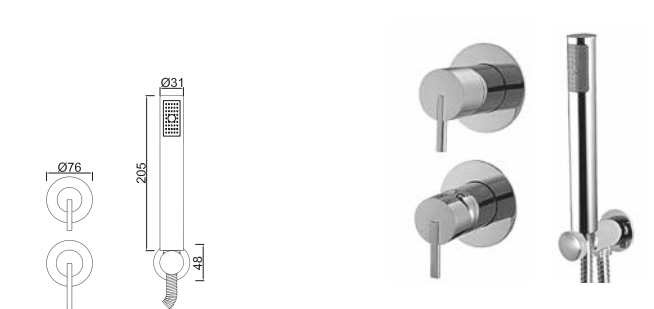

WGIANE 016/1

387,96 €

Sistema de Duche Embutido 2 Funções
Sistema de Ducha Empotrado con 2 Funciones
Concealed Shower System 2 Ways
Module de Douche 2 Fonctions

W-EMB2002 80,00 €

ACESSÓRIOS . ACCESORIOS . ACCESSOIRES

Giâne