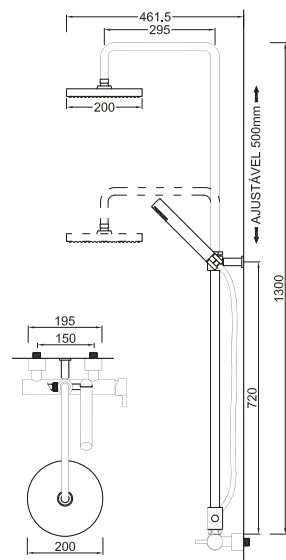

WGRES 025

372,19 €

Rampa de Chuveiro Telescópica com Monocomando
Rampa de Ducha Extensível com Monomando
Extensible Shower Column with Mixer
Colonne de Douche Extensible avec Mitigeur

ACESSÓRIOS . ACCESORIOS . ACCESSOIRES

WGRES 003/1

497,54 €

Rampa de Banheira Telescópica com Monocomando
Rampa Extensível con Monomando Baño/Ducha
Extensible Bath Column Bath /Shower Column with Mixer
Colonne Extensible avec Mitigeur Bain Douche