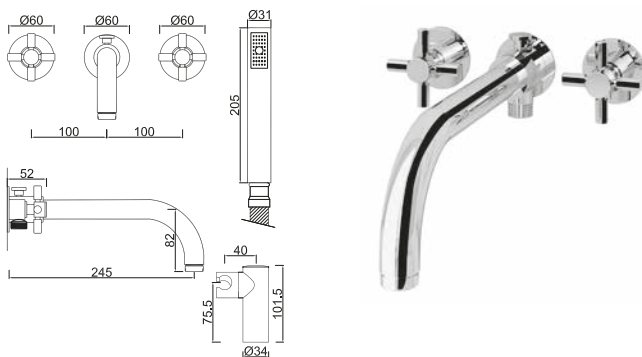

ACESSÓRIOS . ACCESORIOS . ACCESSOIRES

WCHUV001   WACE014   WACE078

OPÇÕES . OPCIONES . OPTIONS

	WETTORE 006 ROYAL GOLD	294,44 €		WETTORE 006 MOONLIGHT BLACK	220,83 €
	WETTORE 006 GOLD RUSTIK	384,41 €		WETTORE 006 SATIN GREY	220,83 €
	WETTORE 006 SHINE COPPER	294,44 €		WETTORE 006 SNOW WHITE	220,83 €