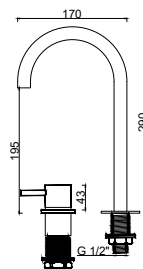

OPÇÕES . OPCIONES . OPTIONS

WENJOY 001/6 346,63 €
GOLD RUSTIK

WENJOY 001/6 199,13 €
MOONLIGHT BLACK