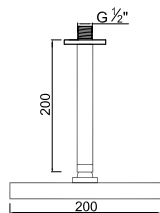

WMITZI 009.1

227,02 €

Sistema de Duche Embutido 2 Funções
Sistema de Ducha Empotrado con 2 Funciones
Concealed Shower System 2 Ways
Module de Douche 2 Fonctions

WACE043 WCHUV012
W-EMB2001 60,00 €

ACESSÓRIOS . ACCESORIOS . ACCESSOIRES

WMITZI 010

319,37 €

Sistema de Duche Embutido 2 Funções
Sistema de Ducha Empotrado con 2 Funciones
Concealed Shower System 2 Ways
Module de Douche 2 Fonctions

WACE043 WCHUV012
W-EMB2005 121,27 €

ACESSÓRIOS . ACCESORIOS . ACCESSOIRES

WMITZI 009/1.1

304,37 €

Sistema de Duche Embutido 2 Funções
Sistema de Ducha Empotrado con 2 Funciones
Concealed Shower System 2 Ways
Module de Douche 2 Fonctions

WACE043 WCHUV012
W-EMB2001 60,00 €

ACESSÓRIOS . ACCESORIOS . ACCESSOIRES

OPÇÕES . OPCIONES . OPTIONS

- **WMITZI 009/1.1** ROYAL GOLD **547,87 €**
- **WMITZI 009/1.1** MOONLIGHT BLACK **410,90 €**
- **WMITZI 009/1.1** COOPER **547,87 €**
- **WMITZI 009/1.1** SATIN GREY **410,90 €**

WMITZI 010/1

393,57 €

Sistema de Duche Embutido 2 Funções
Sistema de Ducha Empotrado con 2 Funciones
Concealed Shower System 2 Ways
Module de Douche 2 Fonctions

WACE043 WCHUV012
W-EMB2005 121,27 €

ACESSÓRIOS . ACCESORIOS . ACCESSOIRES

OPÇÕES . OPCIONES . OPTIONS

- **WMITZI 010/1** ROYAL GOLD **708,43 €**
- **WMITZI 010/1** MOONLIGHT BLACK **531,32 €**
- **WMITZI 010/1** COOPER **708,43 €**
- **WMITZI 010/1** SATIN GREY **531,32 €**