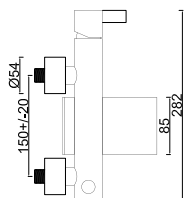

OPÇÕES . OPCIONES . OPTIONS

	WDANT 003 ROYAL GOLD	555,68 €		WDANT 003 MOONLIGHT BLACK	416,76 €
	WDANT 003 GOLD RUSTIK	725,47 €		WDANT 003 SATIN GREY	416,76 €
	WDANT 003 SHINE COPPER	555,68 €		WDANT 003 SNOW WHITE	416,76 €

WDANT 004

181,74 €

Monocomando de Base de Chuveiro com Acessórios
Monomando de Ducha con Accesorios
Wall Mounted Shower Mixer with Accessories
Mitigeur Douche avec Accessoires