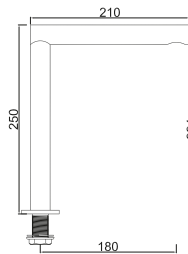

WCA2 006

97,25 €

Bica à Banca
Caño de Lavabo
Sink Spout
Bec Lavabo