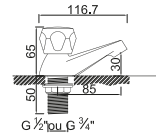

WMILO 008

17,40 €

Torneira de Lavatório
Grifo de Lavabo
Washbasin Tap
Robinet Lavabo