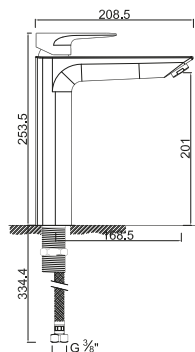

WNERO 001/3

135,91 €

Monocomando de Lavatório Cano Alto com Acessórios
Monomando de Lavabo Caño Alto con Accesorios
High Spout Monobasin Mixer with Accessories
Mitigeur Lavabo Bec Haut avec Accessoires

WACE007 WACE144

WECONERO 002

77,27 €

Monocomando de Bidé sem Acessórios
Monomando de Bidet sin Accesorios
Monobidat Mixer without Accessories
Mitigeur Bidet sans Accessoires

WACE144