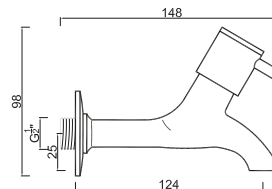

WMILO 016

21,20 €

Torneira de Banca à Parede
Grifo de Cocina à la Pared
Wall Mounted Sink Tap
Robinet Evier Mural