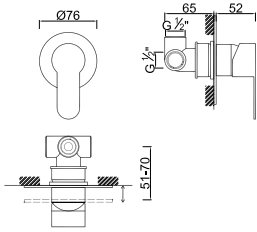

WNINA 007G0

98,21 €

Válvula de Embutir com 1 Saída
Válvula de Empotrar con 1 Salida
Concealed Shower Valve 1 Way
Mitigeur Mécanique à Encastrer 1 Fonction

WACE043

■ W-EMB1001 45,00 €

WNINA 008G0

147,22 €

Válvula de Embutir com 2 Saídas
Válvula de Empotrar con 2 Salidas
Concealed Shower Valve 2 Ways
Mitigeur Mécanique à Encastrer 2 Fonctions

WACE043

■ W-EMB2001 60,00 €