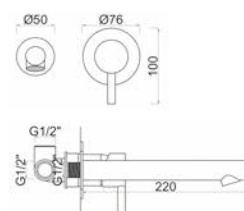

OPÇÕES . OPCIONES . OPTIONS

- **WGRES 005** ROYAL GOLD **206,05 €**
- **WGRES 005** MOONLIGHT BLACK **154,53 €**
- **WGRES 005** GOLD RUSTIK **269,00 €**
- **WGRES 005** SATIN GREY **154,53 €**
- **WGRES 005** COPPER **206,05 €**
- **WGRES 005** SNOW WHITE **154,53 €**

Gres