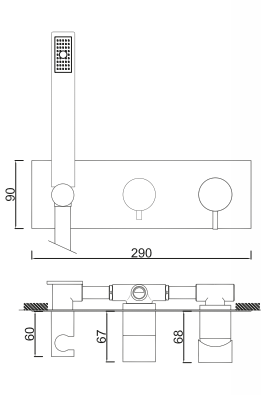

■ **W-EMB2005** 121,27 €

**ACESSÓRIOS . ACCESORIOS . ACCESSOIRES**

WCHUV001 WACE078

**WBIANCHI 005**

**339,24 €**

Rampa de Chuveiro Telescópica com Monocomando  
Rampa de Ducha Extensible con Monomando  
Extensible Shower Column with Mixer  
Colonne de Douche Extensible avec Mitigeur