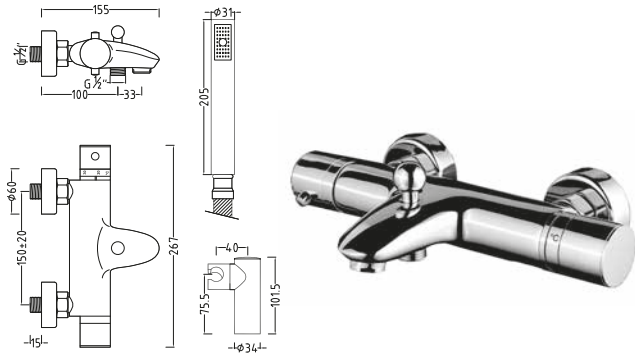

WTERMO 003

168,90 €

Monocomando de Banheira Termostático com Acessórios
Monomando de Baño/Ducha Termostatico con Accesorios
Thermostatic Wall Mounted Bath/Shower Mixer with Accessories
Mitigeur Bain Douche Thermostatique avec Accessoires

ACESSÓRIOS . ACCESORIOS . ACCESSOIRES

WCHUV001 WACE014 WACE078

WTERMO 004

145,77 €

Monocomando de Base de Chuveiro Termostático com Acessórios
Monomando de Ducha Termostatico con Accesorios
Thermostatic Wall Mounted Shower Mixer with Accessories
Mitigeur Duche Thermostatique avec Accessoires