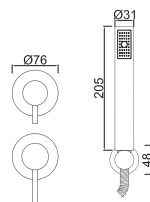

WENJOY 019

276,70 €

Sistema de Duche Embutido 2 Funções
Sistema de Ducha Empotrado con 2 Funciones
Concealed Shower System 2 Ways
Module de Douche 2 Fonctions

W-EMB2002 80,00 €

ACESSÓRIOS . ACCESORIOS . ACCESSOIRES

WENJOY 019.1

276,70 €

Sistema de Duche Embutido 2 Funções
Sistema de Ducha Empotrado con 2 Funciones
Concealed Shower System 2 Ways
Module de Douche 2 Fonctions

W-EMB2002 80,00 €

ACESSÓRIOS . ACCESORIOS . ACCESSOIRES

WENJOY 019/1

365,38 €

Sistema de Duche Embutido 2 Funções
Sistema de Ducha Empotrado con 2 Funciones
Concealed Shower System 2 Ways
Module de Douche 2 Fonctions

W-EMB2002 80,00 €

ACESSÓRIOS . ACCESORIOS . ACCESSOIRES

WENJOY 019/1.1

365,38 €

Sistema de Duche Embutido 2 Funções
Sistema de Ducha Empotrado con 2 Funciones
Concealed Shower System 2 Ways
Module de Douche 2 Fonctions

W-EMB2002 80,00 €

ACESSÓRIOS . ACCESORIOS . ACCESSOIRES