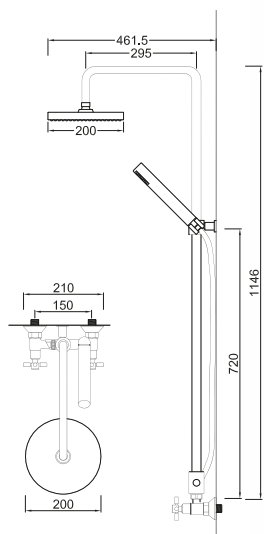

WETTORE 007

341,69 €

Rampa de Duche com Misturadora
Rampa de Ducha con Mezcladora
Shower Column with Mixer
Colonne de Douche avec Melangeur

WACE066

ACESSÓRIOS . ACCESORIOS . ACCESSOIRES

WCHUV001

WCHUV012
(ABS)

WACE078

OPÇÕES . OPCIONES . OPTIONS

- **WETTORE 007** **615,05 €**
  ROYAL GOLD
- **WETTORE 007** **802,98 €**
  GOLD RUSTIK
- **WETTORE 007** **615,05 €**
  SHINE COPPER

- **WETTORE 007** **461,29 €**
  MOONLIGHT BLACK
- **WETTORE 007** **461,29 €**
  SATIN GREY
- **WETTORE 007** **461,29 €**
  SNOW WHITE