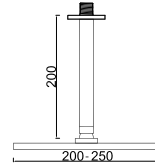

WGRES 023

425,31 €

Sistema de Duche Embutido Termostático 2 Funções
Sistema de Ducha Empotrado Termostático con 2 Funciones
Thermostatic Concealed Shower System 2 Ways
Module de Douche Thermostatique 2 Fonctions

W-EMB2003 199,70 €

ACESSÓRIOS . ACCESORIOS . ACCESSOIRES

WCHUV001 WCHUV006/1 WACE080
(INOX)

WGRES 023.1

425,31 €

Sistema de Duche Embutido Termostático 2 Funções
Sistema de Ducha Empotrado Termostático con 2 Funciones
Thermostatic Concealed Shower System 2 Ways
Module de Douche Thermostatique 2 Fonctions

W-EMB2003 199,70 €

ACESSÓRIOS . ACCESORIOS . ACCESSOIRES

WCHUV001 WCHUV006/1 WACE080
(INOX)

WGRES 023/1

517,19 €

Sistema de Duche Embutido Termostático 2 Funções
Sistema de Ducha Empotrado Termostático con 2 Funciones
Thermostatic Concealed Shower System 2 Ways
Module de Douche Thermostatique 2 Fonctions

W-EMB2003 199,70 €

ACESSÓRIOS . ACCESORIOS . ACCESSOIRES

WCHUV001 WCHUV006/2 WACE080
(INOX)

WGRES 023/1.1

517,19 €

Sistema de Duche Embutido Termostático 2 Funções
Sistema de Ducha Empotrado Termostático con 2 Funciones
Thermostatic Concealed Shower System 2 Ways
Module de Douche Thermostatique 2 Fonctions

W-EMB2003 199,70 €

ACESSÓRIOS . ACCESORIOS . ACCESSOIRES

WCHUV001 WCHUV006/2 WACE080
(INOX)