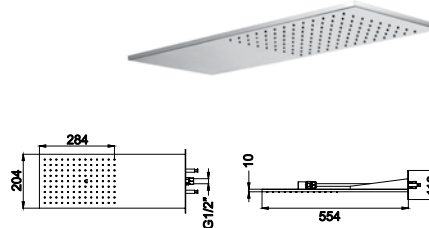

**WCHUV 026**

**1 071,93 €**

Chuveiro de Parede  
Ducha à la Pared  
Wall Shower Head  
Pomme de Douche Mural

554x204mm

**WACE 006**

**47,89 €**

Sifão para VDA  
Sifón para Válvula  
Siphon for Automatic Waste Valve  
Siphon pour Vidage