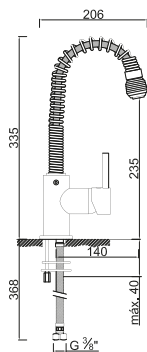

WACE045

**WMOLA 002**

**139,90 €**

Monocomando de Banca Mola  
Monomando de Cozinha Espiral  
Mono Sink with Flexible Spray  
Mitigeur Evier Spirale

WACE044

2

Cozinha

**WZOLA 008****95,44 €**