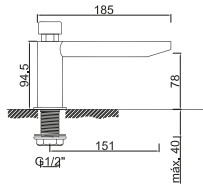

WTEMP 022

107,44 €

Torneira Lavatório Temporizada Minimalist
Grifo de Lavabo Temporizado Minimalist
Non Concussive Basin Tap
Robinet Lavabo Temporisé

WACE068

5