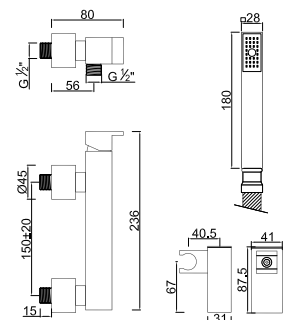

ACESSÓRIOS . ACCESORIOS . ACCESSOIRES