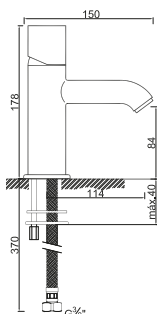

WECODART 001

79,13 €

Monocomando de Lavatório sem Acessórios
Monomando de Lavabo sin Accesorios
Monobasin Mixer without Accessories
Mitigeur Lavabo sans Accessoires