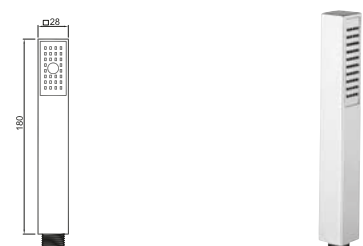

**WCHUV 002 15,99 €**

Chuveiro de Mão Quadrado Minimal ABS  
Ducha de Mano Cuadrada en ABS  
ABS Square Hand Shower Head  
Douchette de Main Carré en ABS