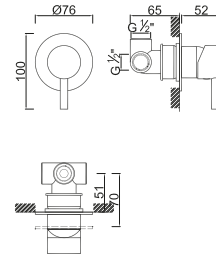

■ W-EMB1001 45,00 €

WENZO 006

120,62 €

Válvula de Embutir com 2 Saídas
Válvula de Empotrar con 2 Salidas
Concealed Shower System 2 Ways
Mitigeur Mécanique à Encastrer 2 Fonctions

■ W-EMB2001 60,00 €