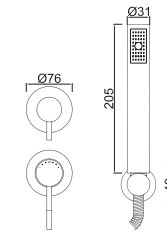

WENJOY 022

478,90 €

Sistema de Duche Embutido Termostático 2 Funções
Sistema de Ducha Empotrado Termostático con 2 Funciones
Thermostatic Concealed Shower System 2 Ways
Module de Douche Thermostatique 2 Fonctions

W-EMB2004 239,20 €

ACESSÓRIOS . ACCESORIOS . ACCESSOIRES

WENJOY 022.1

478,90 €

Sistema de Duche Embutido Termostático 2 Funções
Sistema de Ducha Empotrado Termostático con 2 Funciones
Thermostatic Concealed Shower System 2 Ways
Module de Douche Thermostatique 2 Fonctions

W-EMB2004 239,20 €

ACESSÓRIOS . ACCESORIOS . ACCESSOIRES

WENJOY 022/1

578,81 €

Sistema de Duche Embutido Termostático 2 Funções
Sistema de Ducha Empotrado Termostático con 2 Funciones
Thermostatic Concealed Shower System 2 Ways
Module de Douche Thermostatique 2 Fonctions

W-EMB2004 239,20 €

ACESSÓRIOS . ACCESORIOS . ACCESSOIRES

WENJOY 022/1.1

578,81 €

Sistema de Duche Embutido Termostático 2 Funções
Sistema de Ducha Empotrado Termostático con 2 Funciones
Thermostatic Concealed Shower System 2 Ways
Module de Douche Thermostatique 2 Fonctions

W-EMB2004 239,20 €

ACESSÓRIOS . ACCESORIOS . ACCESSOIRES