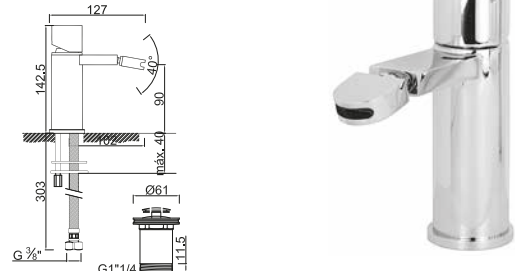

WECONINA 002

103,52 €

Monocomando de Bidé sem Acessórios
Monomando de Bidet sin Accesorios
Monobidet Mixer without Accessories
Mitigeur Bidet sans Accessoires

WNINA 002

116,25 €

Monocomando de Bidé com Acessórios
Monomando de Bidet con Accesorios
Monobidet Mixer with Accessories
Mitigeur Bidet avec Accessoires

WECONINA 002GO

103,52 €

Monocomando de Bidé sem Acessórios
Monomando de Bidet sin Accesorios
Monobidet Mixer without Accessories
Mitigeur Bidet sans Accessoires