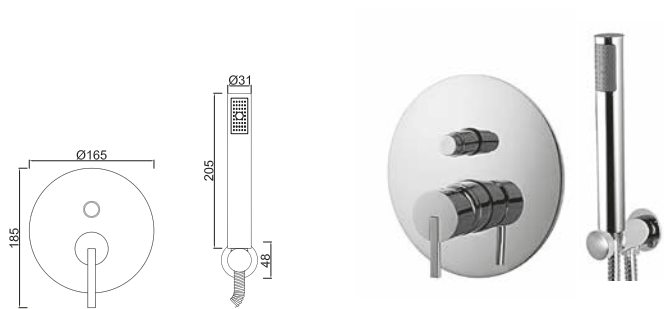

ACESSÓRIOS . ACCESORIOS . ACCESSOIRES

WGIANE 015/1.1

324,16 €

Sistema de Duche Embutido 2 Função
Sistema de Ducha Empotrado con 2 Función
Concealed Shower System 2 Ways
Module de Douche 2 Fonction

W-EMB2001 60,00 €

ACESSÓRIOS . ACCESORIOS . ACCESSOIRES