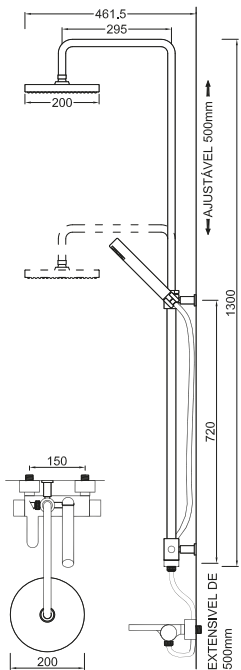

WNINA 003/1

549,65 €

Rampa de Banheira Telescópica com Monocomando
Rampa Extensible con Monomando Baño/Ducha
Extensible Bath Column with Mixer
Colonne Extensible avec Mitigeur Bain Douche

ACESSÓRIOS . ACCESORIOS . ACCESSOIRES

WNINA 003/1G0

WNINA 003/1

WNINA 009G0

167,05 €

Sistema de Duche Embutido 1 Função
Sistema de Ducha Empotrado con 1 Función
Concealed Shower System 1 Way
Module de Douche 1 Fonction

W-EMB1001 45,00 €

ACESSÓRIOS . ACCESORIOS . ACCESSOIRES

WNINA 003/1G0

549,65 €

Rampa de Banheira Telescópica com Monocomando
Rampa Extensible con Monomando Baño/Ducha
Extensible Bath Column with Mixer
Colonne Extensible avec Mitigeur Bain Douche

WNINA 009/1G0

243,50 €

Sistema de Duche Embutido 1 Função
Sistema de Ducha Empotrado con 1 Función
Concealed Shower System 1 Way
Module de Douche 1 Fonction

W-EMB1001 45,00 €

ACESSÓRIOS . ACCESORIOS . ACCESSOIRES