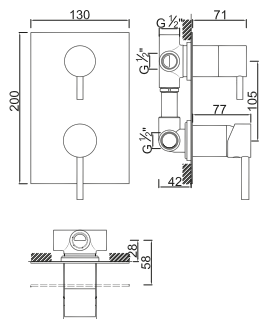

WGRES 007/1

204,47 €

Válvula de Embutir com 3 Saídas
Válvula de Empotrar con 3 Salidas
Concealed Shower Valve 3 Ways
Mitigeur Mécanique à Encastrer 3 Fonctions

WACE043

■ W-EMB3001 85,00 €

WGRES 008/1

216,65 €

Válvula de Embutir com 4 Saídas
Válvula de Empotrar con 4 Salidas
Concealed Shower Valve 4 Ways
Mitigeur Mécanique à Encastrer 4 Fonctions

WACE043

■ W-EMB4001 108,14 €