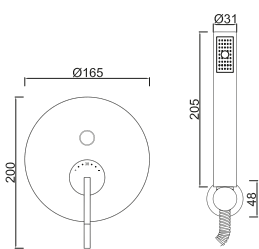

WGIANE 018.1

436,60 €

Sistema de Duche Embutido Termostático 2 Funções
Sistema de Ducha Empotrado Termostático con 2 Funciones
Thermostatic Concealed Shower System 2 Ways
Module de Douche Thermostatique 2 Fonctions

W-EMB2003 199,70 €

ACESSÓRIOS . ACCESORIOS . ACCESSOIRES

WGIANE 019

501,49 €

Sistema de Duche Embutido Termostático 2 Funções
Sistema de Ducha Empotrado Termostático con 2 Funciones
Thermostatic Concealed Shower System 2 Ways
Module de Douche Thermostatique 2 Fonctions

W-EMB2004 239,20 €

ACESSÓRIOS . ACCESORIOS . ACCESSOIRES

WGIANE 018/1.1

528,48 €

Sistema de Duche Embutido Termostático 2 Funções
Sistema de Ducha Empotrado Termostático con 2 Funciones
Thermostatic Concealed Shower System 2 Ways
Module de Douche Thermostatique 2 Fonctions

W-EMB2003 199,70 €

ACESSÓRIOS . ACCESORIOS . ACCESSOIRES

WGIANE 019/1

601,40 €

Sistema de Duche Embutido Termostático 2 Funções
Sistema de Ducha Empotrado Termostático con 2 Funciones
Thermostatic Concealed Shower System 2 Ways
Module de Douche Thermostatique 2 Fonctions

W-EMB2004 239,20 €

ACESSÓRIOS . ACCESORIOS . ACCESSOIRES