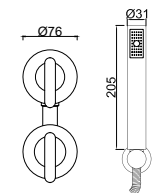

ACESSÓRIOS . ACCESORIOS . ACCESSOIRES