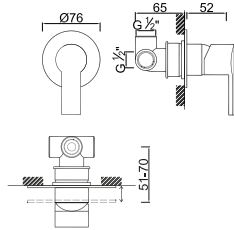

WPERLA 011GO

80,74 €

Válvula de Embutir com 1 Saída
Válvula de Empotrar con 1 Salida
Concealed Shower Valve 1 Way
Mitigeur Mécanique à Encastrer 1 Fonction

■ W-EMB1001 45,00 €

OPÇÕES . OPCIONES . OPTIONS

■ **WPERLA 011GO** 145,33 €
ROYAL GOLD

■ **WPERLA 011GO** 145,33 €
SHINE COOPER

■ **WPERLA 011GO** 109,00 €
MOONLIGHT BLACK

■ **WPERLA 011GO** 109,00 €
SATIN GREY

WPERLA 006/1GO

124,74 €

Válvula de Embutir com 2 Saídas
Válvula de Empotrar con 2 Salidas
Concealed Shower Valve 2 Ways
Mitigeur Mécanique à Encastrer 2 Fonctions

■ W-EMB2001 60,00 €