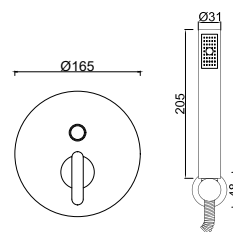

ACESSÓRIOS . ACCESORIOS . ACCESSOIRES

WCHUV001 WCHUV012 (ABS) WACE078

OPÇÕES . OPCIONES . OPTIONS

- **WVITTA 015.1.1M 242,40 €**
- **WVITTA 015.1.2M 242,40 €**
- **WVITTA 015.1.3M 242,40 €**

WVITTA 015/1.1

329,89 €

Sistema de Duche Embutido 2 Funções
Sistema de Ducha Empotrado con 2 Funciones
Concealed Shower System 2 Ways
Module de Douche 2 Fonctions

W-EMB2001 60,00 €

ACESSÓRIOS . ACCESORIOS . ACCESSOIRES

WCHUV001 WCHUV006/2 (INOX) WACE078

OPÇÕES . OPCIONES . OPTIONS

- **WVITTA 015/1.1.1M 323,53 €**
- **WVITTA 015/1.1.2M 323,53 €**
- **WVITTA 015/1.1.3M 323,53 €**