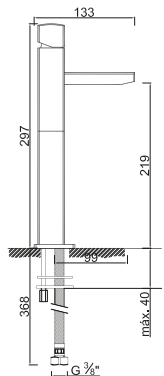

WHOZO 001/4

170,76 €

Monocomando de Lavatório Cano Alto com Acessórios
Monomando de Lavabo Caño Alto con Accesorios
High Spout Monobasin Mixer with Accessories
Mitigeur Lavabo Bec Haut avec Accessoires