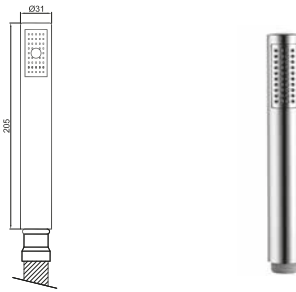

WCHUV 001 9,09 €

Chuveiro de Mão Minimal Redondo ABS
Ducha de Mano Redondo en ABS
ABS Round Hand Shower Head
Douchette de Main Slim en ABS