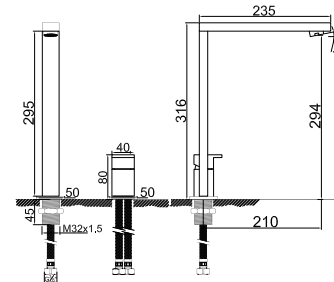

**OPÇÕES . OPCIONES . OPTIONS**

**WRLUX 009/1** 563,68 €  
 GOLD RUSTIK

**WRLUX 009/1** 323,82 €  
 MOONLIGHT BLACK

Cozinha

—  
**ACCESÓRIOS**

ACCESORIOS . ACCESSORIES . ACCESSOIRES