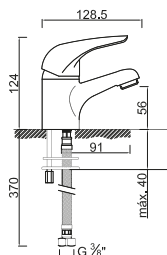

WBASIQ 001

40,17 €

Monocomando de Lavatório sem Acessórios
Monomando de Lavabo sin Accesorios
Monobasin Mixer without Accessories
Mitigeur Lavabo sans Accessoires