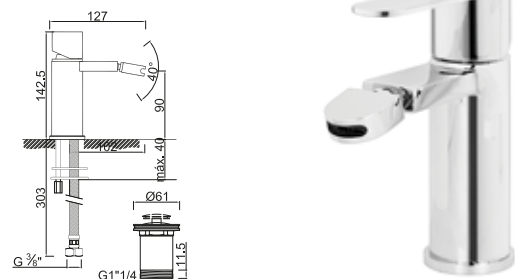

WNINA 002GO

116,25 €

Monocomando de Bidé com Acessórios
Monomando de Bidet con Accesorios
Monobidet Mixer with Accessories
Mitigeur Bidet avec Accessoires

WNINA 003

243,05 €

Monocomando de Banheira com Acessórios
Monomando de Baño/Ducha con Accesorios
Wall Mounted Bath/Shower Mixer with Accessories
Mitigeur Bain Douche avec Accessoires

WNINA 003GO

243,05 €

Monocomando de Banheira com Acessórios
Monomando de Baño/Ducha con Accesorios
Wall Mounted Bath/Shower Mixer with Accessories
Mitigeur Bain Douche avec Accessoires