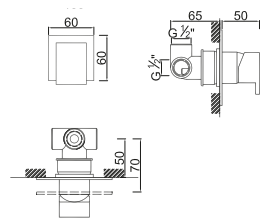

WRLUX 011

91,29 €

Válvula de Embutir com 1 Saída
Válvula de Empotrar con 1 Salida
Concealed Shower Valve 1 Way
Mitigeur Mécanique à Encastrer 1 Fonction

W-EMB1001 45,00 €