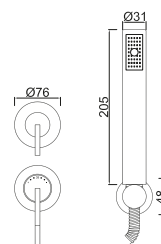

WGIANE 018.1

436,60 €

Sistema de Duche Embutido Termostático 2 Funções
Sistema de Ducha Empotrado Termostático con 2 Funciones
Thermostatic Concealed Shower System 2 Ways
Module de Douche Thermostatique 2 Fonctions

W-EMB2003 199,70 €

ACESSÓRIOS . ACCESORIOS . ACCESSOIRES

WGIANE 019

501,49 €

Sistema de Duche Embutido Termostático 2 Funções
Sistema de Ducha Empotrado Termostático con 2 Funciones
Thermostatic Concealed Shower System 2 Ways
Module de Douche Thermostatique 2 Fonctions

W-EMB2004 239,20 €

ACESSÓRIOS . ACCESORIOS . ACCESSOIRES

WGIANE 018/1.1

528,48 €

Sistema de Duche Embutido Termostático 2 Funções
Sistema de Ducha Empotrado Termostático con 2 Funciones
Thermostatic Concealed Shower System 2 Ways
Module de Douche Thermostatique 2 Fonctions

W-EMB2003 199,70 €

ACESSÓRIOS . ACCESORIOS . ACCESSOIRES

WGIANE 019/1

601,40 €

Sistema de Duche Embutido Termostático 2 Funções
Sistema de Ducha Empotrado Termostático con 2 Funciones
Thermostatic Concealed Shower System 2 Ways
Module de Douche Thermostatique 2 Fonctions

W-EMB2004 239,20 €

ACESSÓRIOS . ACCESORIOS . ACCESSOIRES