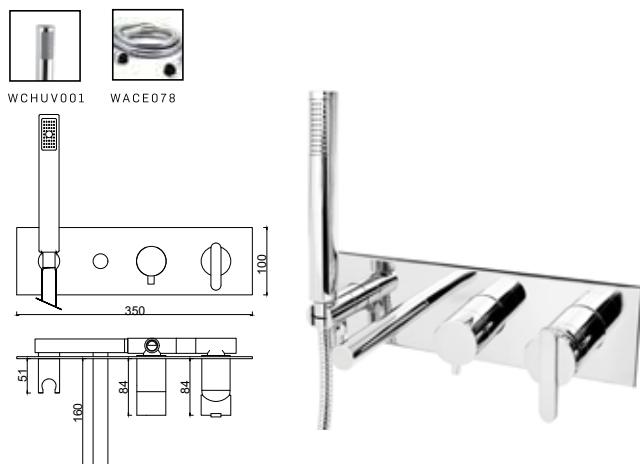

ACESSÓRIOS . ACCESORIOS . ACCESSOIRES

OPÇÕES . OPCIONES . OPTIONS

- **WVITTA 007/5.1M 384,58 €**
- **WVITTA 007/5.2M 384,58 €**
- **WVITTA 007/5.3M 384,58 €**

WVITTA 007/4

268,24 €

Válvula de Embutir com 2 Saídas e Chuveiro de Mão
Válvula de Empotrar com 2 Salidas y Ducha de Mano
Concealed Shower Valve 2 Ways and Hand Shower
Mitigeur Mécanique à Encastrée 2 Fonctions et Douchette de Main

W-EMB2005 121,27 €