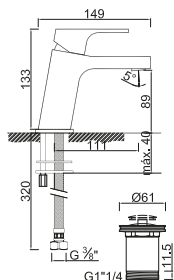

WECOKIARA 001

72,26 €

Monocomando de Lavatório sem Acessórios
Monomando de Lavabo sin Accesorios
Monobasin Mixer without Accessories
Mitigeur Lavabo sans Accessoires

WACE144

OPÇÕES . OPCIONES . OPTIONS

WECOKIARA 001
MOONLIGHT BLACK **97,54 €**

WECOKIARA 001
SATIN GREY **97,54 €**

WKIARA€S 001

73,93 €

Monocomando de Lavatório €Saver sem Acessórios
Monomando de Lavabo €Saver sin Accesorios
Monobasin Mixer €Saver without Accessories
Mitigeur Lavabo €Saver sans Accessoires

WACE144/2

WKIARA 001C2

72,90 €

Monocomando de Lavatório Due sem Acessórios
Monomando de Lavabo Due sin Accesorios
Monobasin Mixer Due without Accessories
Mitigeur Lavabo Due sans Accessoires

WACE144/1

WKIARA 001

81,12 €

Monocomando de Lavatório com Acessórios
Monomando de Lavabo con Accesorios
Monobasin Mixer with Accessories
Mitigeur Lavabo avec Accessoires

WACE007 WACE144

WKIARA 005

149,64 €

Monocomando de Lavatório à Parede sem Acessórios
Monomando de Lavabo à la Pared sin Accesorios
Concealed Monobasin Mixer without Accessories
Mitigeur Lavabo Encastré sans Accessoires

WACE043

W-EMB1002 **70,00 €**