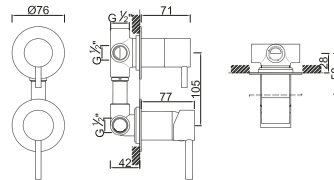

OPÇÕES . OPCIONES . OPTIONS

WGRECO 007/2 295,78 €	WGRECO 007/2 221,83 €
ROYAL GOLD	MOONLIGHT BLACK
WGRECO 007/2 386,15 €	WGRECO 007/2 221,83 €
GOLD RUSTIK	SATIN GREY
WGRECO 007/2 295,78 €	WGRECO 007/2 221,83 €
SHINE COPPER	SNOW WHITE

WGRECO 007/3

251,21 €

Válvula de Embutir com 2 Saídas e Chuveiro de Mão
Válvula de Empotrar con 2 Salidas y Ducha de Mano
Concealed Shower Valve 2 Ways and Hand Shower
Mitigeur Mécanique à Encastrée 2 Fonctions et Douchette de Main

■ W-EMB2005 121,27 €