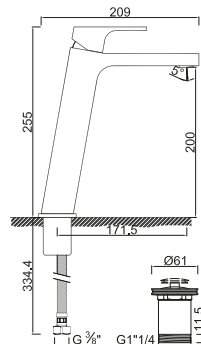

OPÇÕES . OPCIONES . OPTIONS

WECOKIARA 001/3
MOONLIGHT BLACK 203,67 €

WECOKIARA 001/3
SATIN GREY 203,67 €

WKIARA 001/3

172,42 €

Monocomando de Lavatório Alto com Acessórios
Monomando de Lavabo Caño Alto con Accesorios
High Spout Monobasin Mixer with Accessories
Mitigeur Lavabo Bec Haut avec Accessoires

WACE007 WACE144

WECOKIARA 002

77,17 €

Monocomando de Bidé sem Acessórios
Monomando de Bidet sin Accesorios
Monobidet Mixer without Accessories
Mitigeur Bidet sans Accessoires

WACE144