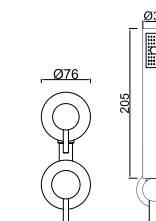

WDANT 015

289,62 €

Sistema de Duche Embutido 2 Funções
Sistema de Ducha Empotrado con 2 Funciones
Concealed Shower System 2 Ways
Module de Douche 2 Fonctions

■ W-EMB2002 80,00 €

ACESSÓRIOS . ACCESORIOS . ACCESSOIRES

WDANT 015/1

328,54 €

Sistema de Duche Embutido 2 Funções
Sistema de Ducha Empotrado con 2 Funciones
Concealed Shower System 2 Ways
Module de Douche 2 Fonctions

■ W-EMB2002 80,00 €

ACESSÓRIOS . ACCESORIOS . ACCESSOIRES

OPÇÕES . OPCIONES . OPTIONS

	WDANT 015/1 ROYAL GOLD	591,37 €		WDANT 015/1 MOONLIGHT BLACK	443,53 €
	WDANT 015/1 GOLD RUSTIK	772,07 €		WDANT 015/1 SATIN GREY	443,53 €
	WDANT 015/1 SHINE COPPER	591,37 €		WDANT 015/1 SNOW WHITE	443,53 €

WDANT 015.1

289,62 €

Sistema de Duche Embutido 2 Funções
Sistema de Ducha Empotrado con 2 Funciones
Concealed Shower System 2 Ways
Module de Douche 2 Fonctions

■ W-EMB2002 80,00 €

ACESSÓRIOS . ACCESORIOS . ACCESSOIRES

WDANT 015.1/1

328,54 €

Sistema de Duche Embutido 2 Funções
Sistema de Ducha Empotrado con 2 Funciones
Concealed Shower System 2 Ways
Module de Douche 2 Fonctions

■ W-EMB2002 80,00 €

ACESSÓRIOS . ACCESORIOS . ACCESSOIRES

OPÇÕES . OPCIONES . OPTIONS

	WDANT 015.1/1 ROYAL GOLD	591,37 €		WDANT 015.1/1 MOONLIGHT BLACK	443,53 €
	WDANT 015.1/1 GOLD RUSTIK	772,07 €		WDANT 015.1/1 SATIN GREY	443,53 €
	WDANT 015.1/1 SHINE COPPER	591,37 €		WDANT 015.1/1 SNOW WHITE	443,53 €