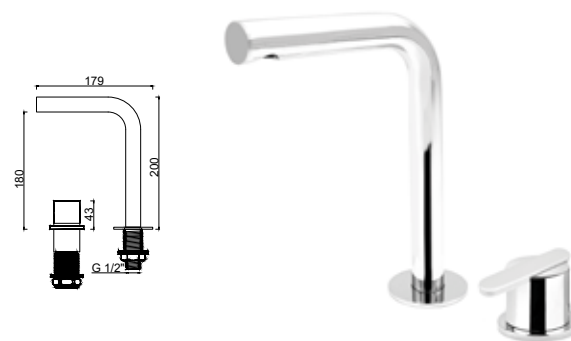

OPÇÕES . OPCIONES . OPTIONS

WVITTA 001/8.1M 152,50 €

WVITTA 001/8.2M 152,50 €

WVITTA 001/8.3M 152,50 €

WVITTA 001/7.1

216,18 €

Misturadora de Lavatório 3 Furos sem Acessórios
Mezcladora 3 Agujeros sin Accesorios
Washbasin Tap 3 Holes Without Accessories
Melangeur Lavabo sans Accessoires