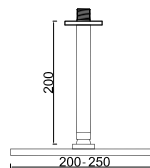

WDANT 013

236,84 €

Sistema de Duche Embutido 2 Funções
Sistema de Ducha Empotrado con 2 Funciones
Concealed Shower System 2 Ways
Module de Douche 2 Fonctions

W-EMB2001 60,00 €

ACESSÓRIOS . ACCESORIOS . ACCESSOIRES

WDANT 013.1

236,84 €

Sistema de Duche Embutido 2 Funções
Sistema de Ducha Empotrado con 2 Funciones
Concealed Shower System 2 Ways
Module de Douche 2 Fonctions

W-EMB2001 60,00 €

ACESSÓRIOS . ACCESORIOS . ACCESSOIRES

WDANT 013/1

275,77 €

Sistema de Duche Embutido 2 Funções
Sistema de Ducha Empotrado con 2 Funciones
Concealed Shower System 2 Ways
Module de Douche 2 Fonctions

W-EMB2001 60,00 €

ACESSÓRIOS . ACCESORIOS . ACCESSOIRES

WDANT 013.1/1

275,77 €

Sistema de Duche Embutido 2 Funções
Sistema de Ducha Empotrado con 2 Funciones
Concealed Shower System 2 Ways
Module de Douche 2 Fonctions

W-EMB2001 60,00 €

ACESSÓRIOS . ACCESORIOS . ACCESSOIRES

OPÇÕES . OPCIONES . OPTIONS

- **WDANT 013/1** 496,39 €

  ROYAL GOLD
- **WDANT 013/1** 372,29 €

  MOONLIGHT BLACK
- **WDANT 013/1** 648,06 €

  GOLD RUSTIK
- **WDANT 013/1** 372,29 €

  SATIN GREY
- **WDANT 013/1** 496,39 €

  SHINE COPPER
- **WDANT 013/1** 372,29 €

  SNOW WHITE

OPÇÕES . OPCIONES . OPTIONS

- **WDANT 013.1/1** 496,39 €

  ROYAL GOLD
- **WDANT 013.1/1** 372,29 €

  MOONLIGHT BLACK
- **WDANT 013.1/1** 648,06 €

  GOLD RUSTIK
- **WDANT 013.1/1** 372,29 €

  SATIN GREY
- **WDANT 013.1/1** 496,39 €

  SHINE COPPER
- **WDANT 013.1/1** 372,29 €

  SNOW WHITE