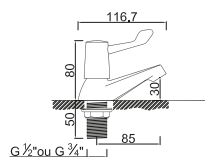

**WMILO 007****20,38 €**

Torneira de Lavatório  
Grifo de Lavabo  
Mono Basin Mixer  
Robinet Lavabo

**WMILO 008****17,40 €**

Torneira de Lavatório  
Grifo de Lavabo  
Washbasin Tap  
Robinet Lavabo

**WMILO 008T****19,15 €**