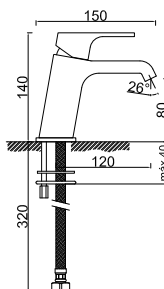

OPÇÕES . OPCIONES . OPTIONS

WECOKIARA 001/4
MOONLIGHT BLACK **120,73 €**

WECOKIARA 001/4
SATIN GREY **120,73 €**

WKIARA€S 001/4

90,97 €

Monocomando de Lavatório €Saver sem Acessórios
Monomando de Lavabo €Saver sin Accesorios
Monobasin Mixer €Saver without Accessories
Mitigeur Lavabo €Saver sans Accessoires

WACE144/2

WKIARA 001C2/4

90,02 €

Monocomando de Lavatório Due sem Acessórios
Monomando de Lavabo Due sin Accesorios
Monobasin Mixer Due without Accessories
Mitigeur Lavabo Due sans Accessoires

WACE144/1

WKIARA 001/4

97,36 €

Monocomando de Lavatório com Acessórios
Monomando de Lavabo con Accesorios
Monobasin Mixer with Accessories
Mitigeur Lavabo avec Accessoires

WACE007 WACE144

WKIARA 005/3

181,00 €

Monocomando de Lavatório à Parede sem Acessórios
Monomando de Lavabo à la Pared sin Accesorios
Concealed Monobasin Mixer without Accessories
Mitigeur Lavabo Encastré sans Accessoires

WACE043

W-EMB1002 **70,00 €**