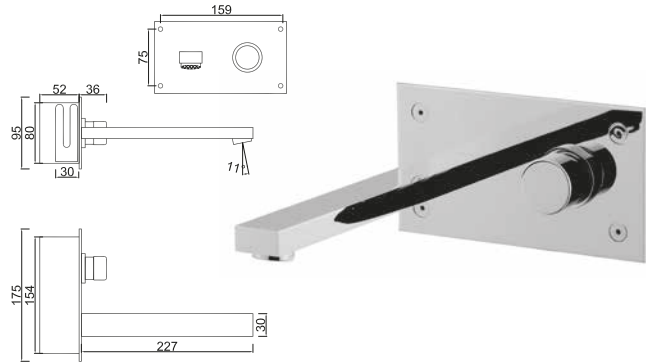

WACE068

5

**WTEMP 009**

**160,09 €**

Torneira de Lavatório Temporizada Embutida  
Grifo de Lavabo Temporizado de Empotrar  
Non Concussive Concealed Basin Tap  
Robinet Lavabo Temporisé à Encastrer

**WTEMP 017**