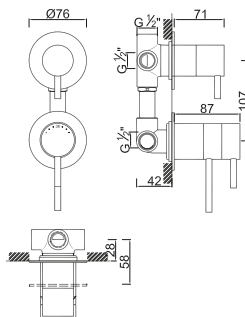

OPÇÕES . OPCIONES . OPTIONS

WGRECO 016/2 ROYAL GOLD	688,34 €	WGRECO 016/2 MOONLIGHT BLACK	516,25 €
WGRECO 016/2 GOLD RUSTIK	898,66 €	WGRECO 016/2 SATIN GREY	516,25 €
WGRECO 016/2 SHINE COPPER	688,34 €	WGRECO 016/2 SNOW WHITE	516,25 €

WGRECO 011

335,69 €

Válvula de Embutir Termostática com 2 Saídas
Válvula de Empotrar Termostática con 2 Salidas
Thermostatic Concealed Shower Valve 2 Ways
Mitigeur Thermostatique à Encastrer 2 Fonctions

■ W-EMB2003 199,70 €