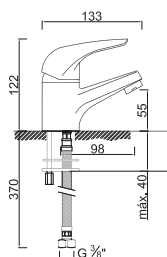

WBASIQ 001/1

41,39 €

Monocomando de Lavatório sem Acessórios
Monomando de Lavabo sin Accesorios
Monobasin Mixer without Accessories
Mitigeur Lavabo sans Accessoires