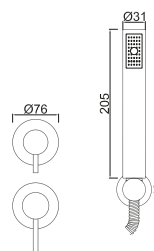

WENZO 015

276,70 €

Sistema de Duche Embutido 2 Funções
Sistema de Ducha Empotrado con 2 Funciones
Concealed Shower System 2 Ways
Module de Douche 2 Fonctions

■ W-EMB2002 80,00 €

ACESSÓRIOS . ACCESORIOS . ACCESSOIRES

WENZO 015.1

276,70 €

Sistema de Duche Embutido 2 Funções
Sistema de Ducha Empotrado con 2 Funciones
Concealed Shower System 2 Ways
Module de Douche 2 Fonctions

■ W-EMB2002 80,00 €

ACESSÓRIOS . ACCESORIOS . ACCESSOIRES

WENZO 015/1

365,38 €

Sistema de Duche Embutido 2 Funções
Sistema de Ducha Empotrado con 2 Funciones
Concealed Shower System 2 Ways
Module de Douche 2 Fonctions

■ W-EMB2002 80,00 €

ACESSÓRIOS . ACCESORIOS . ACCESSOIRES

WENZO 015/1.1

365,38 €

Sistema de Duche Embutido 2 Funções
Sistema de Ducha Empotrado con 2 Funciones
Concealed Shower System 2 Ways
Module de Douche 2 Fonctions

■ W-EMB2002 80,00 €

ACESSÓRIOS . ACCESORIOS . ACCESSOIRES