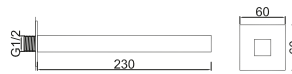

WQUADRA 007/1

55,62 €

Bica de Lavatório à Parede
Caño à la Pared
Wall Spout
Bec Mural