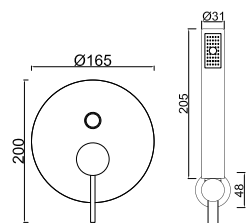

ACESSÓRIOS . ACCESORIOS . ACCESSOIRES

WDANT 013/1

275,77 €

Sistema de Duche Embutido 2 Funções
Sistema de Ducha Empotrado con 2 Funciones
Concealed Shower System 2 Ways
Module de Douche 2 Fonctions

W-EMB2001 60,00 €

ACESSÓRIOS . ACCESORIOS . ACCESSOIRES

WDANT 013.1/1

275,77 €

Sistema de Duche Embutido 2 Funções
Sistema de Ducha Empotrado con 2 Funciones
Concealed Shower System 2 Ways
Module de Douche 2 Fonctions

W-EMB2001 60,00 €

ACESSÓRIOS . ACCESORIOS . ACCESSOIRES

OPÇÕES . OPCIONES . OPTIONS

- **WDANT 013/1** 496,39 €

  ROYAL GOLD
- **WDANT 013/1** 372,29 €

  MOONLIGHT BLACK
- **WDANT 013/1** 648,06 €

  GOLD RUSTIK
- **WDANT 013/1** 372,29 €

  SATIN GREY
- **WDANT 013/1** 496,39 €

  SHINE COPPER
- **WDANT 013/1** 372,29 €

  SNOW WHITE

OPÇÕES . OPCIONES . OPTIONS

- **WDANT 013.1/1** 496,39 €

  ROYAL GOLD
- **WDANT 013.1/1** 372,29 €

  MOONLIGHT BLACK
- **WDANT 013.1/1** 648,06 €

  GOLD RUSTIK
- **WDANT 013.1/1** 372,29 €

  SATIN GREY
- **WDANT 013.1/1** 496,39 €

  SHINE COPPER
- **WDANT 013.1/1** 372,29 €

  SNOW WHITE