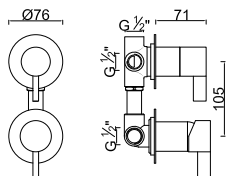

WDANT 009

221,81 €

Válvula de Embutir com 2 Saídas
Válvula de Empotrar con 2 Salidas
Concealed Shower Valve 2 Ways
Mitigeur Mécanique à Encastrer 2 Fonctions

W-EMB2002 80,00 €

OPÇÕES . OPCIONES . OPTIONS

	WDANT 009 ROYAL GOLD	399,26 €		WDANT 009 MOONLIGHT BLACK	299,44 €
	WDANT 009 GOLD RUSTIK	521,25 €		WDANT 009 SATIN GREY	299,44 €
	WDANT 009 SHINE COPPER	399,26 €		WDANT 009 SNOW WHITE	299,44 €

WDANT 011

478,89 €

Rampa de Chuveiro Telescópica com Monocomando
Rampa de Ducha Extensible con Monomando
Extensible Shower Column with Mixer
Colonne de Douche Extensible avec Mitigeur