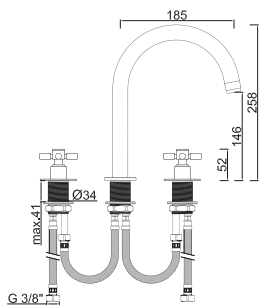

OPÇÕES . OPCIONES . OPTIONS

	WETTORE 001/3 ROYAL GOLD	416,43 €		WETTORE 001/3 MOONLIGHT BLACK	312,32 €
	WETTORE 001/3 GOLD RUSTIK	543,67 €		WETTORE 001/3 SATIN GREY	312,32 €
	WETTORE 001/3 SHINE COPPER	416,43 €		WETTORE 001/3 SNOW WHITE	312,32 €

WETTORE 005

115,91 €

Misturadora de Lavatório à Parede sem Acessórios
Mezcladora de Lavabo à la Pared sin Accesorios
Concealed Hot and Cold Washbasin Tap without Accessories
Melangeur Lavabo Encastrée sans Accessoires