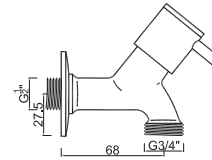

**WMILO 010**

**29,82 €**

Torneira de Banca  
Grifo de Cocina  
Sink Tap  
Robinet Evier

**WMILO 017**

**21,59 €**

Torneira Máquina de Lavar Simples  
Grifo para Lavavajillas Simple  
Simple Wash Machine Tap  
Robinet Machine à Laver Simple