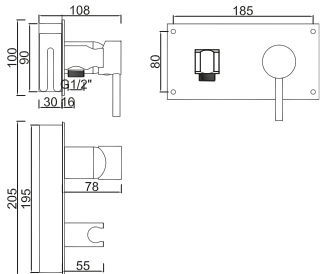

WACE044

**ACESSÓRIOS . ACCESORIOS . ACCESSOIRES**

WCHUV001 WACE078

**WDART 006****120,62 €**

Válvula de Embutir com 2 Saídas  
 Válvula de Empotrar con 2 Salidas  
 Concealed Shower Valve 2 Ways  
 Mitigeur Mécanique à Encastrer 2 Fonctions