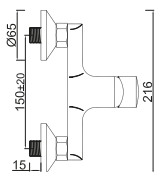

WZOLA 004G0