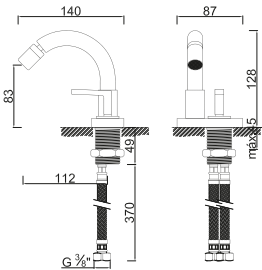

WENJOY 002/1.1

168,49 €

Monocomando de Bidé com Acessórios
Monomando de Bidet con Accesorios
Monobidet Mixer with Accessories
Mitigeur Bidet avec Accessoires