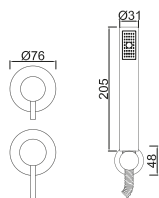

WENJOY 019

276,70 €

Sistema de Duche Embutido 2 Funções
Sistema de Ducha Empotrado con 2 Funciones
Concealed Shower System 2 Ways
Module de Douche 2 Fonctions

W-EMB2002 80,00 €

ACESSÓRIOS . ACCESORIOS . ACCESSOIRES

WENJOY 019.1

276,70 €

Sistema de Duche Embutido 2 Funções
Sistema de Ducha Empotrado con 2 Funciones
Concealed Shower System 2 Ways
Module de Douche 2 Fonctions

W-EMB2002 80,00 €

ACESSÓRIOS . ACCESORIOS . ACCESSOIRES

WENJOY 019/1

365,38 €

Sistema de Duche Embutido 2 Funções
Sistema de Ducha Empotrado con 2 Funciones
Concealed Shower System 2 Ways
Module de Douche 2 Fonctions

W-EMB2002 80,00 €

ACESSÓRIOS . ACCESORIOS . ACCESSOIRES

WENJOY 019/1.1

365,38 €

Sistema de Duche Embutido 2 Funções
Sistema de Ducha Empotrado con 2 Funciones
Concealed Shower System 2 Ways
Module de Douche 2 Fonctions

W-EMB2002 80,00 €

ACESSÓRIOS . ACCESORIOS . ACCESSOIRES