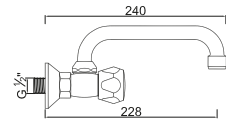

WMILO 006

46,50 €

Misturadora de Banca à Parede
Mezcladora de Cocina à la Pared
Wall Mounted Hot and Cold Sink Tap
Melangeur Evier Mural

WMILO 006T

50,01 €

Misturada de Banca à Parede
Mezcladora de Cocina à la Pared
Wall Mounted Hot and Cold Sink Tap
Melangeur Evier Mural