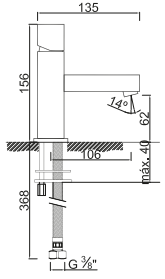

WECOQUADRA 003

105,84 €

Monocomando de Lavatório sem Acessórios
Monomando de Lavabo sin Accesorios
Monobasin Mixer without Accessories
Mitigeur Lavabo sans Accessoires