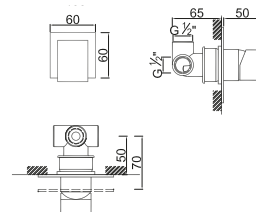

**W-EMB1001** **45,00 €**

**OPÇÕES . OPCIONES . OPTIONS**

**WKIARA 006**  
 MOONLIGHT BLACK **123,24 €**

**WKIARA 006**  
 SATIN GREY **123,24 €**

**WKIARA 007**

**152,14 €**

Válvula de Embutir com 2 Saídas  
Válvula de Empotrar con 2 Salidas  
Concealed Shower Valve 2 Ways  
Mitigeur Mécanique à Encastrer 2 Fonctions