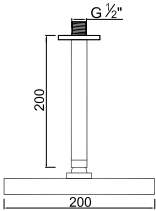

WNINA 010.1G0

251,18 €

Sistema de Duche Embutido 2 Funções
Sistema de Ducha Empotrado con 2 Funciones
Concealed Shower System 2 Ways
Module de Douche 2 Fonctions

W-EMB2001 60,00 €

ACESSÓRIOS . ACCESORIOS . ACCESSOIRES

WNINA 010/1.1G0

332,30 €

Sistema de Duche Embutido 2 Funções
Sistema de Ducha Empotrado con 2 Funciones
Concealed Shower System 2 Ways
Module de Douche 2 Fonctions

W-EMB2001 60,00 €

ACESSÓRIOS . ACCESORIOS . ACCESSOIRES