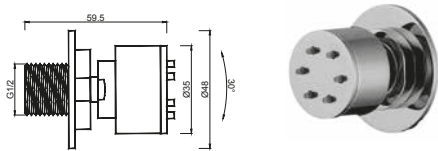

WDUC 011 33,51 €

Injector Lateral Redondo Anti-Calcário
Inyector Lateral Redondo Anti Calcáreo
Lateral Jet Limescale
Jets de Douche Rond Orientable