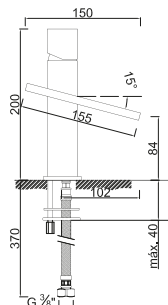

**ACESSÓRIOS . ACCESORIOS . ACCESSOIRES**

W7.PT

—  
**ALESSA**

PLEASURE

**WALESSA 001**

**239,36 €**

Monocomando de Lavatório com Acessórios  
 Monomando de Lavabo con Accesorios  
 Monobasin Mixer with Accessories  
 Mitigeur Lavabo avec Accessoires