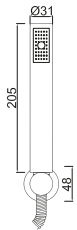

WPERLA 012G0

277,39 €

Sistema de Duche Embutido 2 Funções
Sistema de Ducha Empotrado con 2 Funciones
Concealed Shower System 2 Ways
Module de Douche 2 Fonctions

W-EMB2001 60,00 €

ACESSÓRIOS . ACCESORIOS . ACCESSOIRES

WPERLA 012.1G0

277,39 €

Sistema de Duche Embutido 2 Funções
Sistema de Ducha Empotrado con 2 Funciones
Concealed Shower System 2 Ways
Module de Douche 2 Fonctions

W-EMB2001 60,00 €

ACESSÓRIOS . ACCESORIOS . ACCESSOIRES

Perla

WPERLA 012/1G0

360,13 €

Sistema de Duche Embutido 2 Funções
Sistema de Ducha Empotrado con 2 Funciones
Concealed Shower System 2 Ways
Module de Douche 2 Fonctions

W-EMB2001 60,00 €

ACESSÓRIOS . ACCESORIOS . ACCESSOIRES

WPERLA 012/1.1G0

360,13 €

Sistema de Duche Embutido 2 Funções
Sistema de Ducha Empotrado con 2 Funciones
Concealed Shower System 2 Ways
Module de Douche 2 Fonctions

W-EMB2001 60,00 €

ACESSÓRIOS . ACCESORIOS . ACCESSOIRES

OPÇÕES . OPCIONES . OPTIONS

WPERLA 012/1G0 648,24 €
ROYAL GOLD

WPERLA 012/1G0 486,18 €
MOONLIGHT BLACK

WPERLA 012/1G0 648,24 €
SHINE COOPER

WPERLA 012/1G0 486,18 €
SATIN GREY

OPÇÕES . OPCIONES . OPTIONS

WPERLA 012/1.1G0 648,24 €
ROYAL GOLD

WPERLA 012/1.1G0 486,18 €
MOONLIGHT BLACK

WPERLA 012/1.1G0 648,24 €
SHINE COOPER

WPERLA 012/1.1G0 486,18 €
SATIN GREY