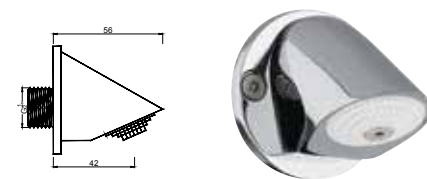

WCHUV 014 **73,68 €**

Chuveiro Superior Anti-Vandalismo
Ducha de Pared Anti-Vandálico
Anti Vandal and Anti Limescale Wall Shower Head
Pomme de Douche Anti-Vandalisme