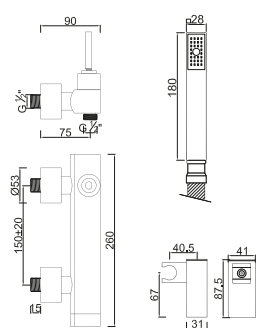

WUGO 003

261,36 €

Monocomando de Base de Chuveiro com Acessórios
Monomando de Ducha con Accesorios
Wall mounted shower mixer with accessories
Mitigeur Douche avec Accessoires

ACESSÓRIOS . ACCESORIOS . ACCESSOIRES

Ugo