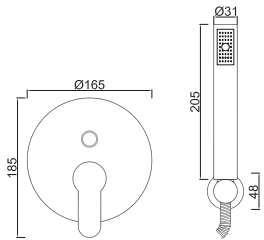

WNINA 010.1G0

251,18 €

Sistema de Duche Embutido 2 Funções
Sistema de Ducha Empotrado con 2 Funciones
Concealed Shower System 2 Ways
Module de Douche 2 Fonctions

W-EMB2001 60,00 €

ACESSÓRIOS . ACCESORIOS . ACCESSOIRES

WNINA 010/1.1G0

332,30 €

Sistema de Duche Embutido 2 Funções
Sistema de Ducha Empotrado con 2 Funciones
Concealed Shower System 2 Ways
Module de Douche 2 Fonctions

W-EMB2001 60,00 €

ACESSÓRIOS . ACCESORIOS . ACCESSOIRES