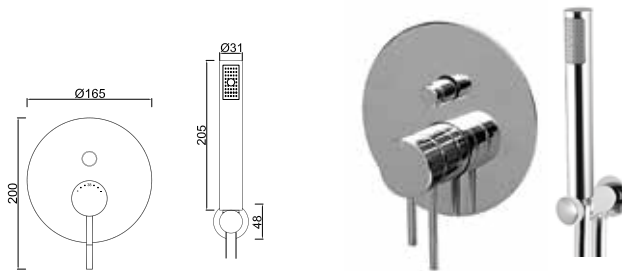

WGRES 023

425,31 €

Sistema de Duche Embutido Termostático 2 Funções
Sistema de Ducha Empotrado Termostático con 2 Funciones
Thermostatic Concealed Shower System 2 Ways
Module de Douche Thermostatique 2 Fonctions

W-EMB2003 199,70 €

ACESSÓRIOS . ACCESORIOS . ACCESSOIRES

WCHUV001 WCHUV006/1 WACE080
(INOX)

WGRES 023.1

425,31 €

Sistema de Duche Embutido Termostático 2 Funções
Sistema de Ducha Empotrado Termostático con 2 Funciones
Thermostatic Concealed Shower System 2 Ways
Module de Douche Thermostatique 2 Fonctions

W-EMB2003 199,70 €

ACESSÓRIOS . ACCESORIOS . ACCESSOIRES

WCHUV001 WCHUV006/1 WACE080
(INOX)

WGRES 023/1

517,19 €

Sistema de Duche Embutido Termostático 2 Funções
Sistema de Ducha Empotrado Termostático con 2 Funciones
Thermostatic Concealed Shower System 2 Ways
Module de Douche Thermostatique 2 Fonctions

W-EMB2003 199,70 €

ACESSÓRIOS . ACCESORIOS . ACCESSOIRES

WCHUV001 WCHUV006/2 WACE080
(INOX)

WGRES 023/1.1

517,19 €

Sistema de Duche Embutido Termostático 2 Funções
Sistema de Ducha Empotrado Termostático con 2 Funciones
Thermostatic Concealed Shower System 2 Ways
Module de Douche Thermostatique 2 Fonctions

W-EMB2003 199,70 €

ACESSÓRIOS . ACCESORIOS . ACCESSOIRES

WCHUV001 WCHUV006/2 WACE080
(INOX)