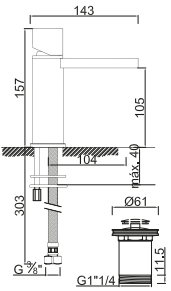

WECONINA 001G0

96,59 €

Monocomando de Lavatório sem Acessórios
Monomando de Lavabo sin Accesorios
Monobasin Mixer without Accessories
Mitigeur Lavabo sans Accessoires

WNINA 001G0

109,31 €

Monocomando de Lavatório com Acessórios
Monomando de Lavabo con Accesorios
Monobasin Mixer with Accessories
Mitigeur Lavabo avec Accessoires