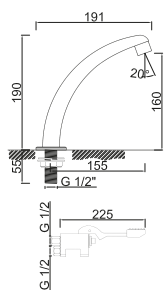

TEMPORIZADAS

WTEMP 015

302,45 €

Misturadora com Activação por Pedal Horizontal
Mezcladora con Activación por Pedal Horizontal
Pedal Activated Tap 2 Waters
Melangeur avec Activation pour Pédale Horizontale