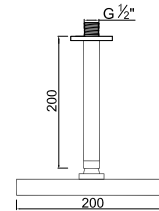

WENJOY 018

231,73 €

Sistema de Duche Embutido 2 Funções
Sistema de Ducha Empotrado con 2 Funciones
Concealed Shower System 2 Ways
Module de Douche 2 Fonctions

■ W-EMB2001 60,00 €

ACESSÓRIOS . ACCESORIOS . ACCESSOIRES

WCHUV001 WCHUV012 (ABS) WACE078

WENJOY 018.1

231,73 €

Sistema de Duche Embutido 2 Funções
Sistema de Ducha Empotrado con 2 Funciones
Concealed Shower System 2 Ways
Module de Douche 2 Fonctions

■ W-EMB2001 60,00 €

ACESSÓRIOS . ACCESORIOS . ACCESSOIRES

WCHUV001 WCHUV012 (ABS) WACE078

WENJOY 018/1

312,86 €

Sistema de Duche Embutido 2 Funções
Sistema de Ducha Empotrado con 2 Funciones
Concealed Shower System 2 Ways
Module de Douche 2 Fonctions

■ W-EMB2001 60,00 €

ACESSÓRIOS . ACCESORIOS . ACCESSOIRES

WCHUV001 WCHUV006/2 (INOX) WACE078

WENJOY 018/1.1

312,86 €

Sistema de Duche Embutido 2 Funções
Sistema de Ducha Empotrado con 2 Funciones
Concealed Shower System 2 Ways
Module de Douche 2 Fonctions

■ W-EMB2001 60,00 €

ACESSÓRIOS . ACCESORIOS . ACCESSOIRES

WCHUV001 WCHUV006/2 (INOX) WACE078