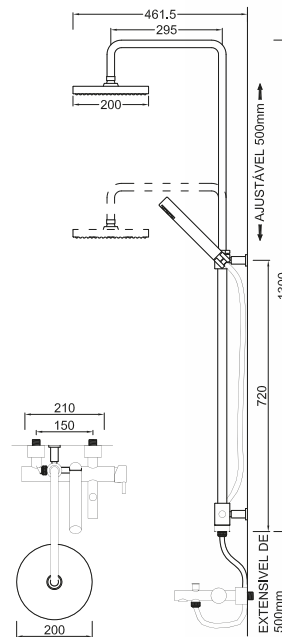

ACESSÓRIOS . ACCESORIOS . ACCESSOIRES

WENZO 021/1D

419,79 €

Rampa de Chuveiro Telescópica com Monocomando e Deslizador
Rampa de Ducha Extensible con Monomando y Deslizador
Extensible Shower Column with Mixer and Slider
Colonne de Douche Extensible avec Mitigeur et Coulisseur

Enzo