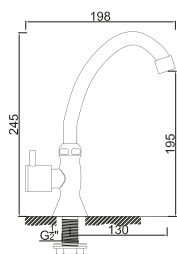

WACE065

**WMOLA 001**

**201,24 €**

Monocomando de Banca Mola  
Monomando de Cozinha Espiral  
Mono Sink with Flexible Spray  
Mitigeur Evier Spirale

WACE044

2

**WMOLA 003**

**703,97 €**