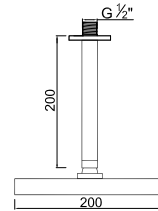

OPÇÕES . OPCIONES . OPTIONS

- **WVITTA 015.1.1M 242,40 €**
- **WVITTA 015.1.2M 242,40 €**
- **WVITTA 015.1.3M 242,40 €**

WVITTA 015/1.1

329,89 €

Sistema de Duche Embutido 2 Funções
Sistema de Ducha Empotrado con 2 Funciones
Concealed Shower System 2 Ways
Module de Douche 2 Fonctions