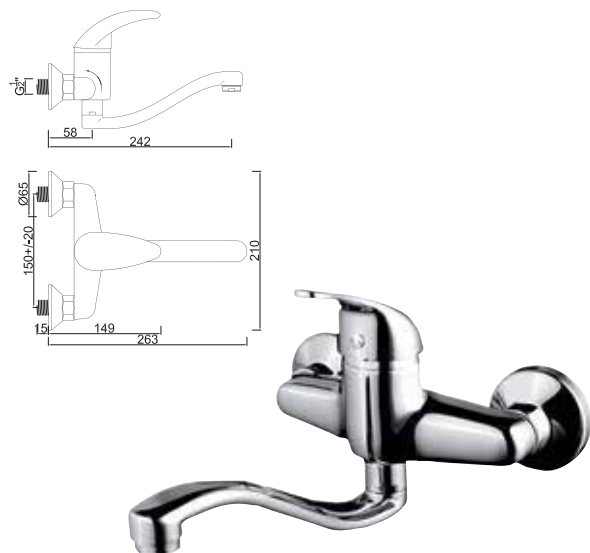

**WBASIQ 006**

**70,29 €**

Monocomando de Banca à Parede  
Monomando de Cozinha à la Pared  
Wall Mounted Sink Mixer  
Mitigeur Evier Encastré

**WMILO 005**

**44,56 €**

Misturadora de Banca  
Mezcladora de Cocina  
Hot and Cold Sink Tap  
Melangeur Evier