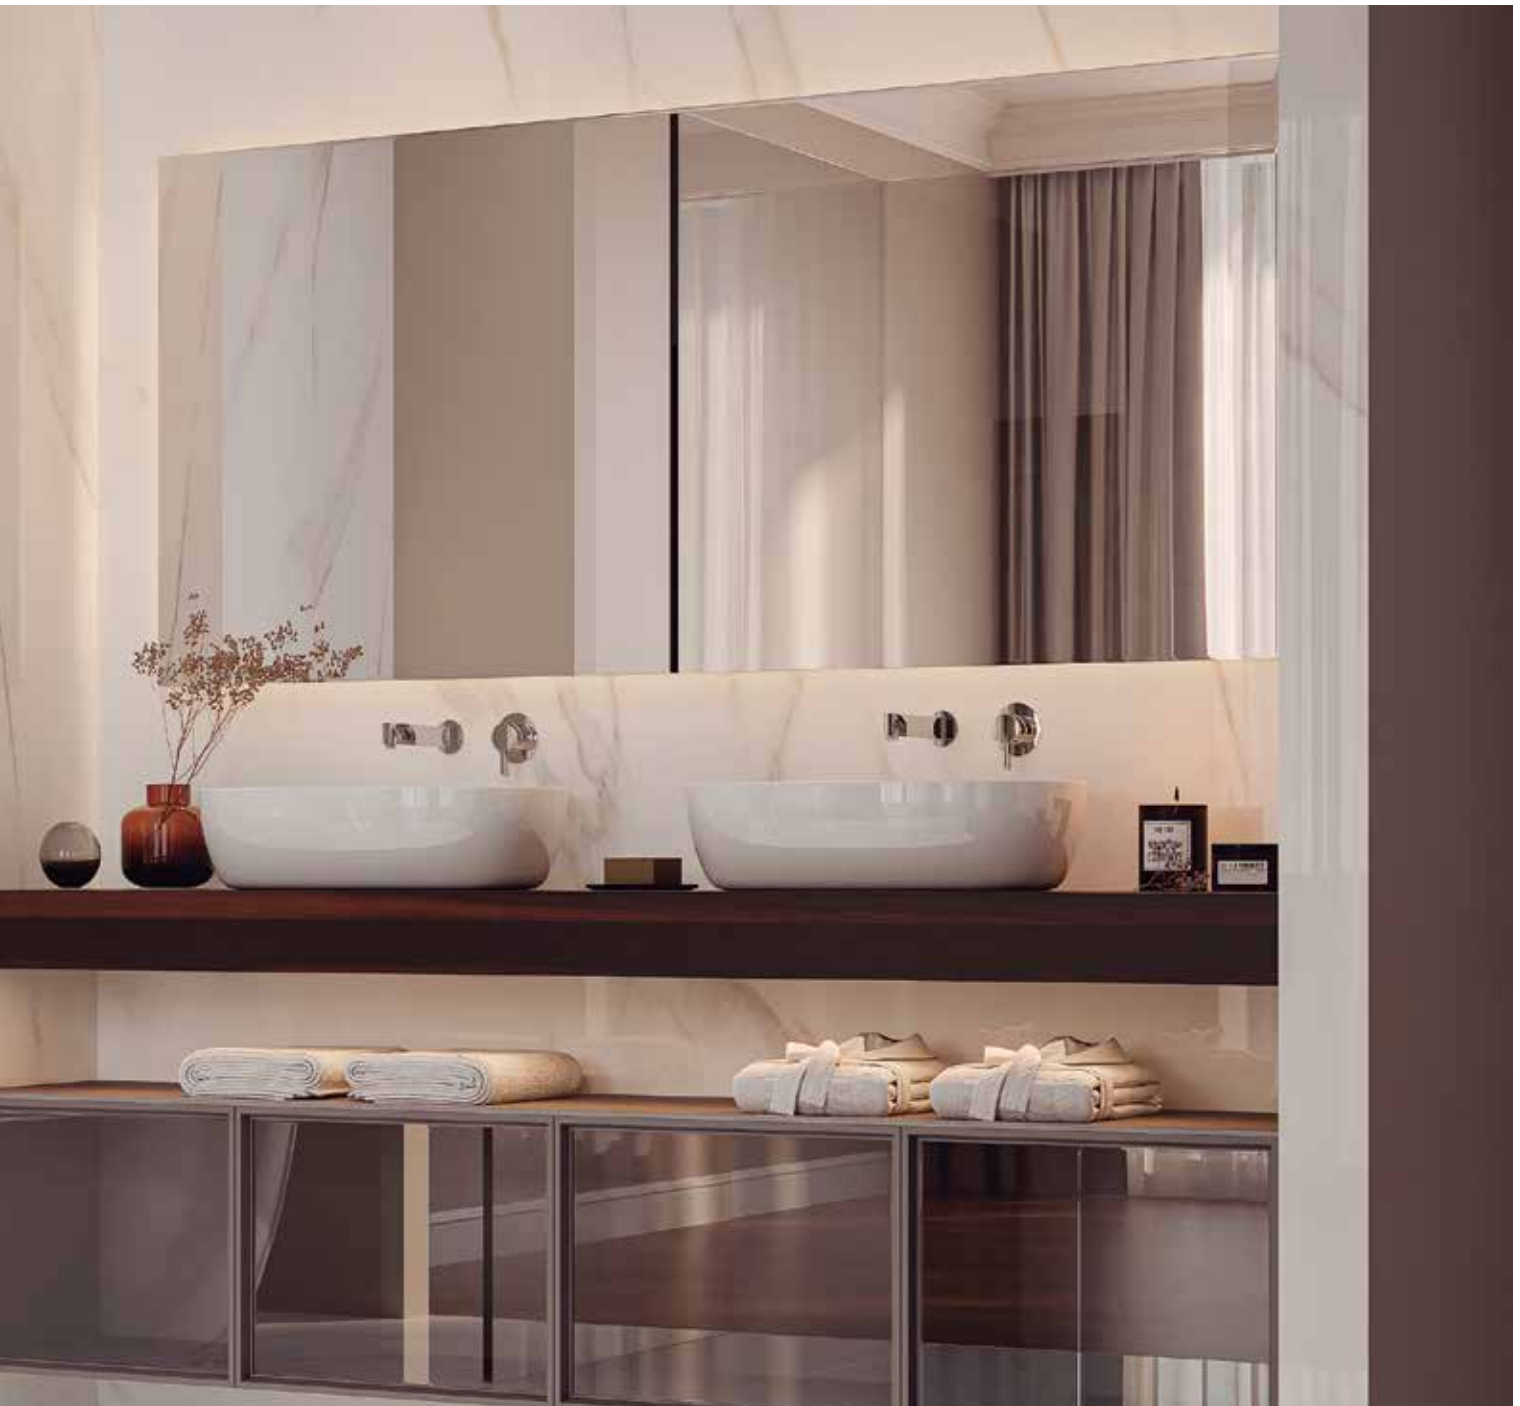

—
ALLEGRA

CONFORT