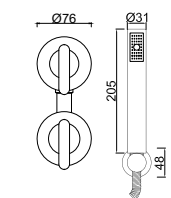

ACESSÓRIOS . ACCESORIOS . ACCESSOIRES

OPÇÕES . OPCIONES . OPTIONS

- **WVITTA 016.1M** 378,52 €
- **WVITTA 016.2M** 378,52 €
- **WVITTA 016.3M** 378,52 €

WVITTA 016/1

473,57 €

Sistema de Duche Embutido 2 Funções
Sistema de Ducha Empotrado con 2 Funciones
Concealed Shower System 2 Ways
Module de Douche 2 Fonctions