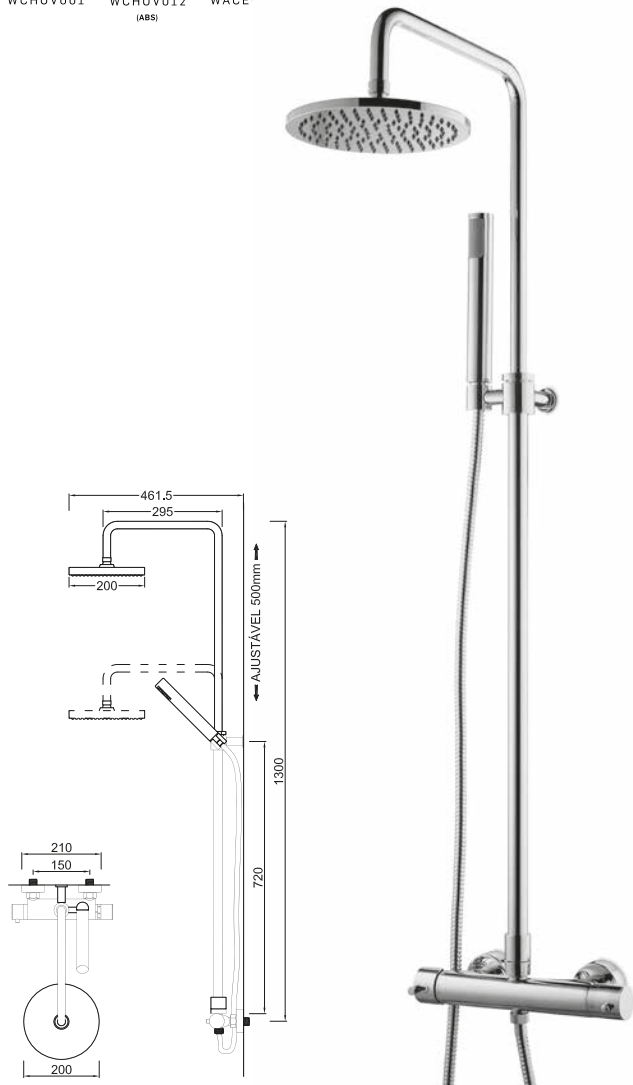

WENZO 021/1

372,19 €

Rampa de Chuveiro Telescópica com Monocomando
Rampa de Ducha Extensible con Monomando
Extensible Shower Column with Mixer and Slider
Colonne de Douche Extensible avec Mitigeur

ACESSÓRIOS . ACCESORIOS . ACCESSOIRES

WCHUV001 WCHUV012 (ABS) WACE

WENZO 021/1D

419,79 €

Rampa de Chuveiro Telescópica com Monocomando e Destizador
Rampa de Ducha Extensible con Monomando y Destizador
Extensible Shower Column with Slider
Colonne de Douche Extensible avec Mitigeur et Coulisseur

WMITZI 008

143,77 €

Sistema de Duche Embutido 1 Função
Sistema de Ducha Empotrado con 1 Función
Concealed Shower System 1 Way
Module de Douche 1 Fonction

W-EMB1001 45,00 €

ACESSÓRIOS . ACCESORIOS . ACCESSOIRES

WMITZI 008/1

217,97 €

Sistema de Duche Embutido 1 Função
Sistema de Ducha Empotrado con 1 Función
Concealed Shower System 1 Way
Module de Douche 1 Fonction

W-EMB1001 45,00 €

ACESSÓRIOS . ACCESORIOS . ACCESSOIRES

OPÇÕES . OPCIONES . OPTIONS

- **WMITZI 008/1** ROYAL GOLD **392,34 €**
- **WMITZI 008/1** MOONLIGHT BLACK **294,26 €**
- **WMITZI 008/1** COOPER **392,34 €**
- **WMITZI 008/1** SATIN GREY **294,26 €**

Mitzi