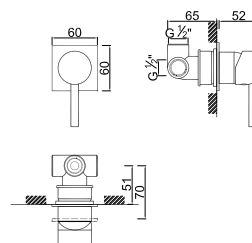

**W-EMB1001 45,00 €**

**WQUADRA 009/1**

**76,59 €**

Válvula de Embutir com 1 Saída  
 Válvula de Empotrar con 1 Salida  
 Concealed Shower Valve 1 Way  
 Mitigeur Mécanique à Encastrer 1 Fonction

**W-EMB1001 45,00 €**