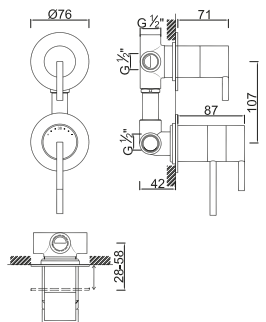

WGIANE 012

441,69 €

Válvula de Embutir Termostática com 3 Saídas
Válvula de Empotrar Termostática con 3 Salidas
Thermostatic Concealed Shower Valve 3 Ways
Mitigeur Thermostatique à Encastrer 3 Fonctions

■ W-EMB3002 246,13 €

WGIANE 013

384,74 €

Rampa de Chuveiro Telescópica com Monocomando
Rampa de Ducha Extensible con Monomando
Extensible Shower Column with Mixer
Colonne de Douche Extensible avec Mitigeur