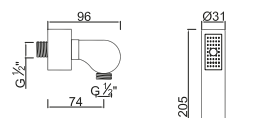

ACESSÓRIOS . ACCESORIOS . ACCESSOIRES

WNINA 004