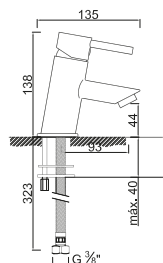

**WRIZZO 007**

**76,59 €**

Válvula de Embutir com 1 Saída  
 Válvula de Empotrar con 1 Salida  
 Concealed Shower Valve 1 Way  
 Mitigeur Mécanique à Encastrer 1 Fonction

**W-EMB1001 45,00 €**

**WRIZZO 003**