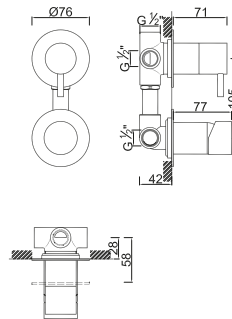

■ W-EMB1001 45,00 €

**WCA2 013**

**176,91 €**

Válvula de Embutir com 2 Saídas  
Válvula de Empotrar con 2 Salidas  
Concealed Shower Valve 2 Ways  
Mitigeur Mécanique à Encastrer 2 Fonctions

■ W-EMB2002 80,00 €