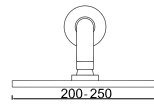

WALLEGRA 013.1

236,84 €

Sistema de Duche Embutido 2 Funções
Sistema de Ducha Empotrado con 2 Funciones
Concealed Shower System 2 Ways
Module de Douche 2 Fonctions

W-EMB2001 60,00 €

WALLEGRA 015

289,62 €

Sistema de Duche Embutido 2 Funções
Sistema de Ducha Empotrado con 2 Funciones
Concealed Shower System 2 Ways
Module de Douche 2 Fonctions

W-EMB2002 80,00 €

ACESSÓRIOS . ACCESORIOS . ACCESSOIRES

ACESSÓRIOS . ACCESORIOS . ACCESSOIRES

WALLEGRA 013.1/1

290,56 €

Sistema de Duche Embutido 2 Funções
Sistema de Ducha Empotrado con 2 Funciones
Concealed Shower System 2 Ways
Module de Douche 2 Fonctions

W-EMB2001 60,00 €

WALLEGRA 015/1

343,34 €

Sistema de Duche Embutido 2 Funções
Sistema de Ducha Empotrado con 2 Funciones
Concealed Shower System 2 Ways
Module de Douche 2 Fonctions

W-EMB2002 80,00 €

ACESSÓRIOS . ACCESORIOS . ACCESSOIRES

ACESSÓRIOS . ACCESORIOS . ACCESSOIRES