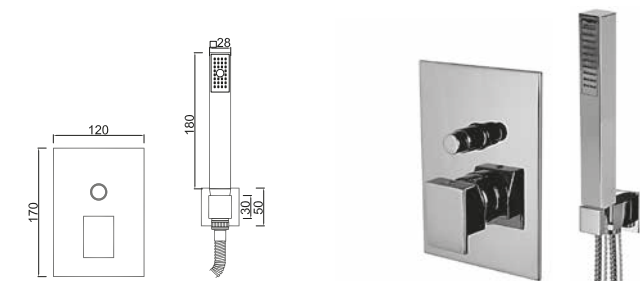

ACESSÓRIOS . ACCESORIOS . ACCESSOIRES

WRLUX 013/1

383,87 €

Sistema de Duche Embutido 2 Funções
Sistema de Ducha Empotrado con 2 Funciones
Concealed Shower System 2 Ways
Module de Douche 2 Fonctions

W-EMB2001 60,00 €

ACESSÓRIOS . ACCESORIOS . ACCESSOIRES

WRLUX 013/1.1

383,87 €

Sistema de Duche Embutido 2 Funções
Sistema de Ducha Empotrado con 2 Funciones
Concealed Shower System 2 Ways
Module de Douche 2 Fonctions

W-EMB2001 60,00 €

ACESSÓRIOS . ACCESORIOS . ACCESSOIRES

RLUX