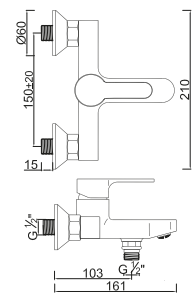

ACESSÓRIOS . ACCESORIOS . ACCESSOIRES

OPÇÕES . OPCIONES . OPTIONS

WMITZI 003 ROYAL GOLD	221,78 €	WMITZI 003 MOONLIGHT BLACK	166,33 €
WMITZI 003 COOPER	221,78 €	WMITZI 003 SATIN GREY	166,33 €

WMITZI 003 C2

126,42 €

Monocomando de Banheira €Saver com Acessórios
Monomando de Baño/Ducha €Saver con Accesorios
Wall Mounted Bath/ Shower Mixer €Saver with Accessories
Mitigeur Bain Douche €Saver avec Accessoires

WMITZI 004

95,97 €

Monocomando de Base de Chuveiro com Acessórios
Monomando de Ducha con Accesorios
Wall Mounted Shower Mixer with Accessories
Mitigeur Douche avec Accessoires