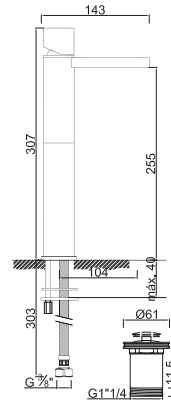

WNINA 001

109,31 €

Monocomando de Lavatório com Acessórios
Monomando de Lavabo con Accesorios
Monobasin Mixer with Accessories
Mitigeur Lavabo avec Accessoires