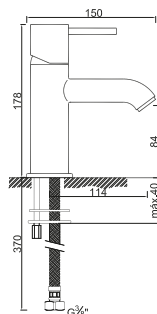

WECODART 001G0

82,09 €

Monocomando de Lavatório sem Acessórios
Monomando de Lavabo sin Accesorios
Monobasin Mixer without Accessories
Mitigeur Lavabo sans Accessoires