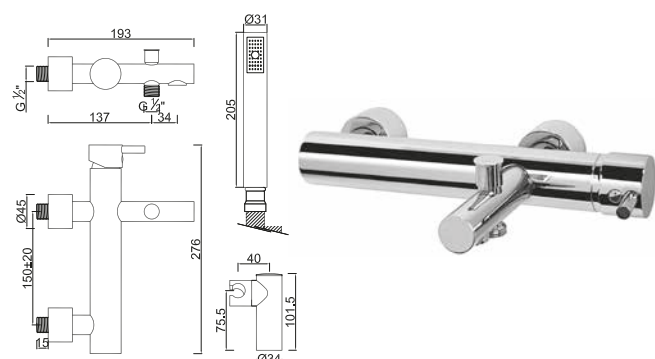

ACESSÓRIOS . ACCESORIOS . ACCESSOIRES

WCHUV001 WACE014 WACE078