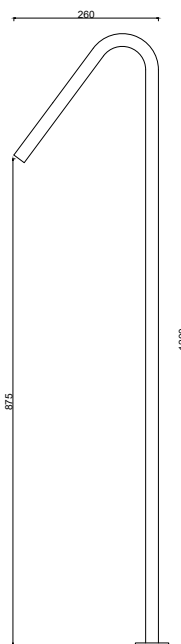

OPÇÕES . OPCIONES . OPTIONS

**WENJOY 001/7.1** 477,94 €  
 GOLD RUSTIK

**WENJOY 001/7.1** 274,56 €  
 MOONLIGHT BLACK

**WENJOY 001/8**

**153,78 €**

Bica ao Chão sem Acessórios  
 Caño al Suelo sin Accesorios  
 Floor-Standing spout  
 Bec au Sol sans Accessoires