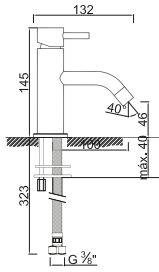

WECOGRECO 001

87,88 €

Monocomando de Lavatório sem Acessórios
Monomando de Lavabo sin Accesorios
Monobasin Mixer without Accessories
Mitigeur Lavabo sans Accessoires

OPÇÕES . OPCIONES . OPTIONS

WECOGRECO 001 ROYAL GOLD 158,18 €	WECOGRECO 001 MOONLIGHT BLACK 118,64 €
WECOGRECO 001 GOLD RUSTIK 206,52 €	WECOGRECO 001 SATIN GREY 118,64 €
WECOGRECO 001 SHINE COPPER 158,18 €	WECOGRECO 001 SNOW WHITE 118,64 €

WGRECO 001

101,16 €

Monocomando de Lavatório com Acessórios
Monomando de Lavabo con Accesorios
Monobasin Mixer with Accessories
Mitigeur Lavabo avec Accessoires

WGRECO 001/3

144,64 €

Monocomando de Lavatório Cano Alto com Acessórios
Monomando de Lavabo Caño Alto con Accesorios
High Spout Monobasin Mixer with Accessories
Mitigeur Lavabo Bec Haut avec Accessoires