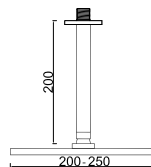

WGRECO 014

147,61 €

Sistema de Duche Embutido 1 Função
Sistema de Ducha Empotrado con 1 Función
Concealed Shower System 1 Way
Module de Douche 1 Fonction

WACE043

W-EMB1001 45,00 €

ACESSÓRIOS . ACCESORIOS . ACCESSOIRES

WCHUV006/1
(INOX)

WGRECO 014.1

147,61 €

Sistema de Duche Embutido 1 Função
Sistema de Ducha Empotrado con 1 Función
Concealed Shower System 1 Way
Module de Douche 1 Fonction

WACE043

W-EMB1001 45,00 €

ACESSÓRIOS . ACCESORIOS . ACCESSOIRES

WCHUV006/1
(INOX)

WGRECO 014/1

224,06 €

Sistema de Duche Embutido 1 Função
Sistema de Ducha Empotrado con 1 Función
Concealed Shower System 1 Way
Module de Douche 1 Fonction

WACE043

W-EMB1001 45,00 €

ACESSÓRIOS . ACCESORIOS . ACCESSOIRES

WCHUV006/2
(INOX)

OPÇÕES . OPCIONES . OPTIONS

- **WGRECO 014/1** 403,31 €
  ROYAL GOLD
- **WGRECO 014/1** 526,54 €
  GOLD RUSTIK
- **WGRECO 014/1** 403,31 €
  SHINE COPPER

- **WGRECO 014/1** 302,48 €
  MOONLIGHT BLACK
- **WGRECO 014/1** 302,48 €
  SATIN GREY
- **WGRECO 014/1** 302,48 €
  SNOW WHITE

WGRECO 014/1.1

224,06 €

Sistema de Duche Embutido 1 Função
Sistema de Ducha Empotrado con 1 Función
Concealed Shower System 1 Way
Module de Douche 1 Fonction

WACE043

W-EMB1001 45,00 €

ACESSÓRIOS . ACCESORIOS . ACCESSOIRES

WCHUV006/2
(INOX)

OPÇÕES . OPCIONES . OPTIONS

- **WGRECO 014/1.1** 403,31 €
  ROYAL GOLD
- **WGRECO 014/1.1** 526,54 €
  GOLD RUSTIK
- **WGRECO 014/1.1** 403,31 €
  SHINE COPPER

- **WGRECO 014/1.1** 302,48 €
  MOONLIGHT BLACK
- **WGRECO 014/1.1** 302,48 €
  SATIN GREY
- **WGRECO 014/1.1** 302,48 €
  SNOW WHITE