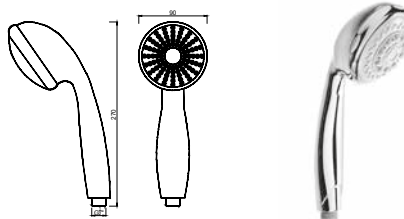

WCHUV 001/2 23,77 €

Chuveiro de Mão 3 Funções ABS
Ducha de Mano 3 Funciones en ABS
ABS Hand Shower 3 Jet Sprays
Douchette de Main 3 Fonctions en ABS