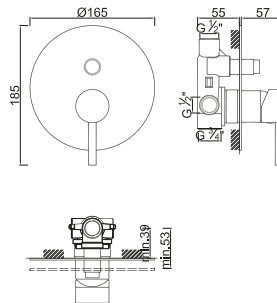

■ W-EMB2001 60,00 €