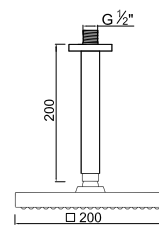

WNERO 008

173,97 €

Sistema de Duche Embutido 1 Função
Sistema de Ducha Empotrado con 1 Función
Concealed Shower System 1 Way
Module de Douche 1 Fonction

W-EMB1001 45,00 €

ACESSÓRIOS . ACCESORIOS . ACCESSOIRES

WNERO 008.1

173,97 €

Sistema de Duche Embutido 1 Função
Sistema de Ducha Empotrado con 1 Función
Concealed Shower System 1 Way
Module de Douche 1 Fonction

W-EMB1001 45,00 €

ACESSÓRIOS . ACCESORIOS . ACCESSOIRES

WNERO 008/1

267,24 €

Sistema de Duche Embutido 1 Função
Sistema de Ducha Empotrado con 1 Función
Concealed Shower System 1 Way
Module de Douche 1 Fonction

W-EMB1001 45,00 €

ACESSÓRIOS . ACCESORIOS . ACCESSOIRES

WNERO 008/1.1

267,24 €

Sistema de Duche Embutido 1 Função
Sistema de Ducha Empotrado con 1 Función
Concealed Shower System 1 Way
Module de Douche 1 Fonction

W-EMB1001 45,00 €

ACESSÓRIOS . ACCESORIOS . ACCESSOIRES