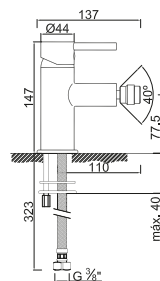

WBIANCHI 002

62,74 €

Monocomando de Bidé sem Acessórios
Monomando de Bidet sin Accesorios
Monobidet Mixer without Accessories
Mitigeur Bidet sans Accessoires