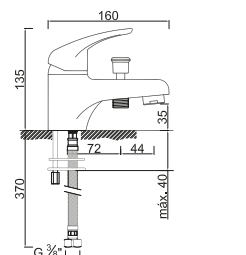

ACESSÓRIOS . ACCESORIOS . ACCESSOIRES