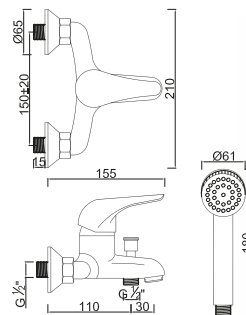

ACESSÓRIOS . ACCESORIOS . ACCESSOIRES