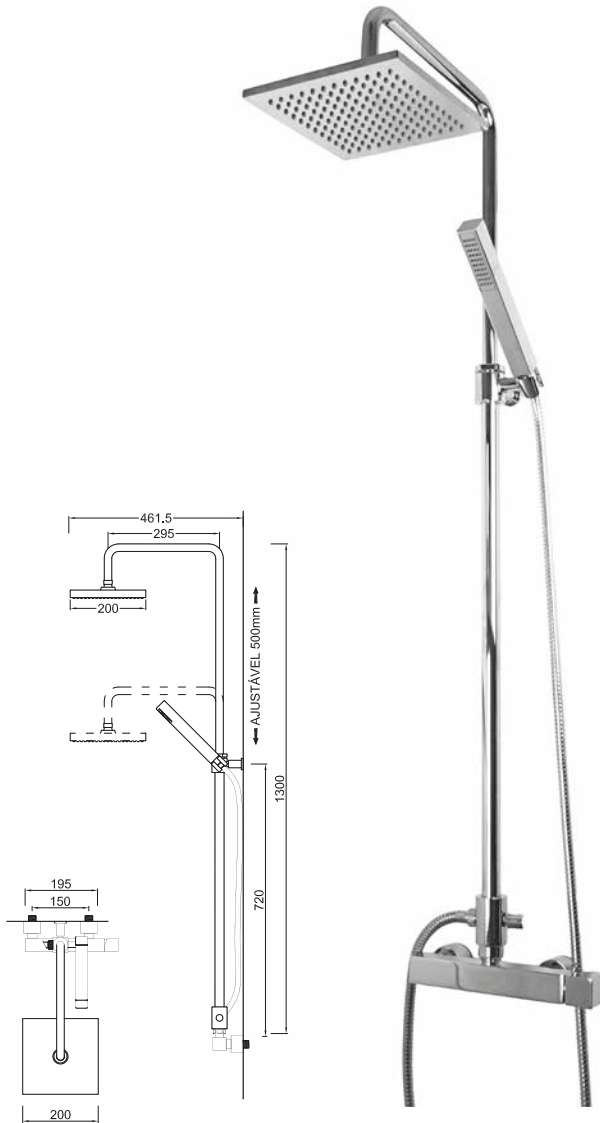

WQUADRA 010

444,09 €

Rampa de Chuveiro Telescópica com Monocomando
Rampa de Ducha Extensible con Monomando
Extensible Shower Column with Mixer
Colonne de Douche Extensible avec Mitigeur

ACESSÓRIOS . ACCESORIOS . ACCESSOIRES

WQUADRA 005/1

487,97 €

Rampa de Banheira Telescópica com Monocomando
Rampa Extensible con Monomando Baño/Ducha
Extensible Bath Column with Mixer
Colonne Extensible avec Mitigeur Bain Douche