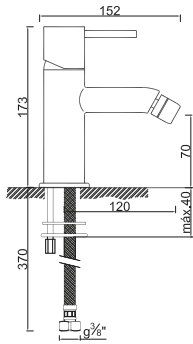

WECODART 002G0

82,09 €

Monocomando de Bidé sem Acessórios
Monomando de Bidet sin Accesorios
Monobidet Mixer with out Accessories
Mitigeur Bidet sans Accessoires