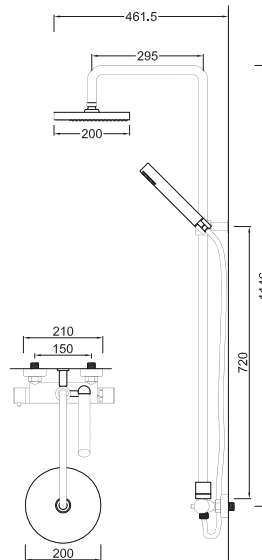

TERMOSTÁTICAS

WTERMO 005/1

372,19 €

Rampa de Chuveiro Telescópica com Monocomando Termostático
Rampa de Ducha Extensible con Monomando Termostatico
Extensible Shower Column with Thermostatic Mixer
Colonne de Douche Extensible avec Mitigeur Thermostatique

ACESSÓRIOS . ACCESORIOS . ACCESSOIRES

WTERMO 006

340,79 €

Rampa de Chuveiro com Monocomando Termostático
Rampa de Ducha con Monomando Termostatico
Shower Column with Thermostatic Mixer
Colonne de Douche avec Mitigeur Thermostatique

ACESSÓRIOS . ACCESORIOS . ACCESSOIRES

WTERMO 005/1D

419,79 €

Rampa de Chuveiro Telescópica com Monocomando Termostático e Deslizador
Rampa de Ducha Extensible con Monomando Termostatico y Deslizador
Extensible Shower Column with Thermostatic Mixer and Slider
Colonne de Douche Extensible avec Mitigeur Thermostatiquer et Coulisieur

Termost.