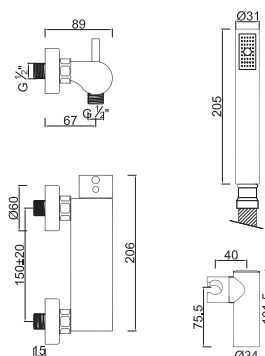

ACESSÓRIOS . ACCESORIOS . ACCESSOIRES

WDART 004/1G0

WDART 004/1

WDART 004/1

90,16 €

Monocomando de Base de Chuveiro com Acessórios
Monomando de Ducha con Accesorios
Wall Mounted Shower Mixer with Accessories
Mitigeur Douche avec Accessoires