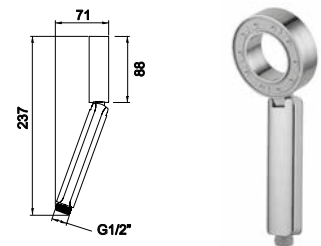

WCHUV 001/5 34,70 €

Chuveiro de Mão 2 Funções ABS
Ducha de Mano 2 Funciones en ABS
ABS Hand Shower 2 Jet Sprays
Douchette de Main 2 Fontions en ABS