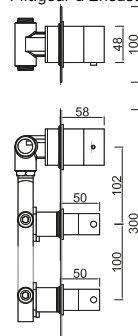

**WPERLA 006**

**WPERLA 006GO**

**WPERLA 008**

**297,22 €**

Válvula de Embutir com 4 Saídas  
Válvula de Empotrar con 4 Salidas  
Concealed Shower Valve 4 Ways  
Mitigeur à Encastré 4 Fonctions

**WPERLA 008**