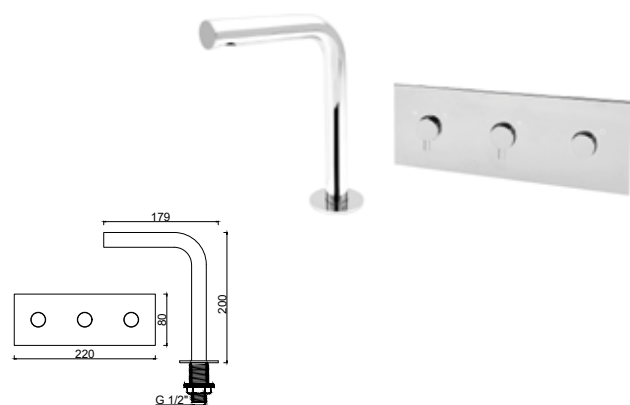

OPÇÕES . OPCIONES . OPTIONS

WGIA 001/2 ROYAL GOLD	486,90 €	WGIA 001/2 MOONLIGHT BLACK	365,18 €
WGIA 001/2 GOLD RUSTIK	635,68 €	WGIA 001/2 SATIN GREY	365,18 €
WGIA 001/2 SHINE COPPER	486,90 €	WGIA 001/2 SNOW WHITE	365,18 €

WGIA 005

230,34 €

Monocomando de Lavatório sem Acessórios
Monomando de Lavabo sin Accesorios
Monobidet Mixer Without Accessories
Mitigeur Lavabo sans Accessoires