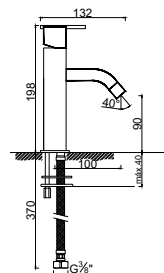

WVITTA 001

118,19 €

Monocomando de Lavatório sem Acessórios
Monomando de Lavabo sin Accesorios
Monobasin Mixer without Accessories
Mitigeur Lavabo sans Accessoires