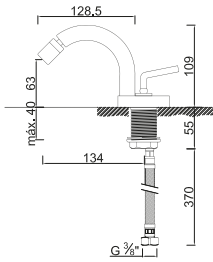

WENJOY 002

162,95 €

Monocomando de Bidé com Acessórios
Monomando de Bidet con Accesorios
Monobidet Mixer with Accessories
Mitigeur Bidet avec Accessoires