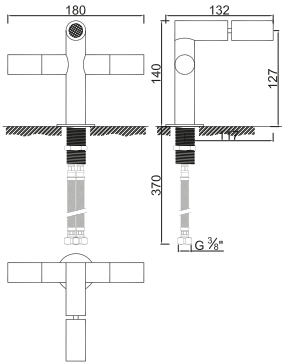

WCA2 002

186,46 €

Misturadora de Bidé com Acessórios
Mezcladora de Bidet con Accesorios
Monobasin Mixer with Accessories
Melangeur Bidet avec Accessoires