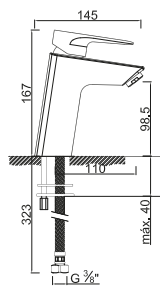

WNERO€S 001/1

92,49 €

Monocomando de Lavatório €Saver sem Acessórios
Monomando de Lavabo €Saver sin Accesorios
Monobidat Mixer €Saver without Accessories
Mitigeur Bidet €Saver sans Accessoires

WACE144/2

WNERO 001/1C2

91,46 €

Monocomando de Lavatório Due sem Acessórios
Monomando de Lavabo Due sin Accesorios
Monobidat Mixer Due without Accessories
Mitigeur Bidet Due sans Accessoires

WACE144/1

WNERO 001/1

99,68 €

Monocomando de Lavatório com Acessórios
Monomando de Lavabo con Accesorios
Monobidat Mixer with Accessories
Mitigeur Bidet avec Accessoires

WACE007 WACE144

WECONERO 001/3

114,35 €

Monocomando de Lavatório Alto sem Acessórios
Monomando de Lavabo Caño Alto sin Accesorios
High Spout Monobasin Mixer without Accessories
Mitigeur Lavabo Bec Haut sans Accessoires

WACE144