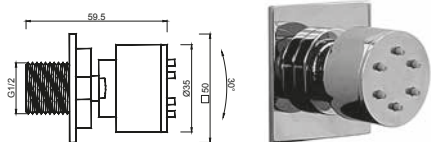

WDUC 013 34,46 €

Injector Quadrado Anti-Calcário
Inyector Lateral Cuadrado Anti Calcáreo
Lateral Jet Limescale
Jets de Douche Carré Orientable