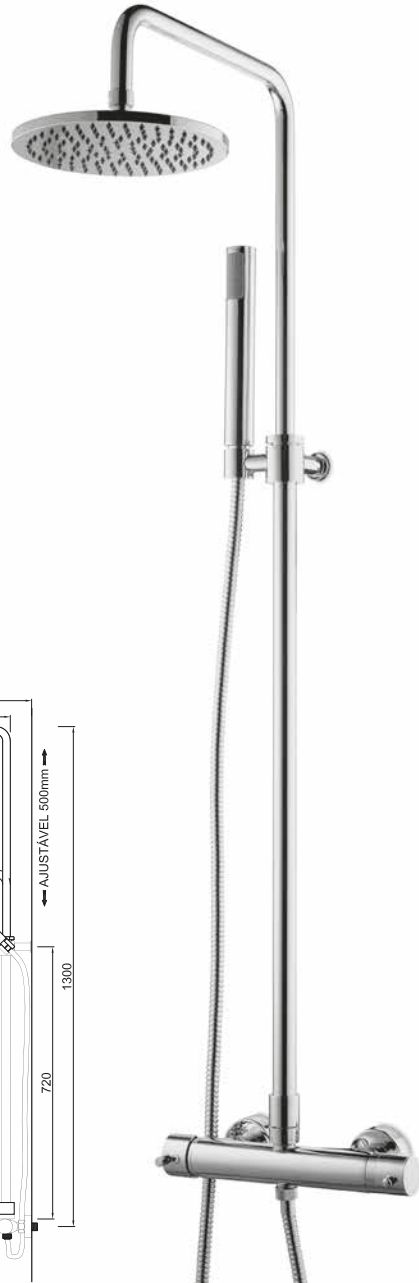

WENZO 021/1

372,19 €

Rampa de Chuveiro Telescópica com Monocomando
Rampa de Ducha Extensible con Monomando
Extensible Shower Column with Mixer
Colonne de Douche Extensible avec Mitigeur

ACESSÓRIOS . ACCESORIOS . ACCESSOIRES

WENZO 003/1

472,11 €

Rampa de Banheira Telescópica com Monocomando
Rampa Extensible con Monomando Baño/Ducha
Extensible Bath Column with Mixer
Colonne Extensible avec Mitigeur Bain Douche