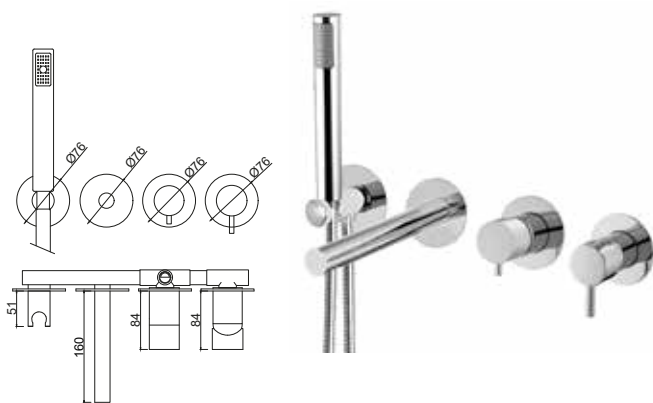

WACE050

■ W-EMB1004 178,30 €

**ACESSÓRIOS . ACCESORIOS . ACCESSOIRES**

WCHUV001

WACE078

**WGRES 007/4.1**

**430,99 €**

Válvula de Embutir Termostática com 2 Saídas  
Válvula de Empotrar Termostatica con 2 Salidas  
Thermostatic Concealed Shower Valve 2 Ways  
Mitigeur Thermostatique à Encastrer 2 Fonctions