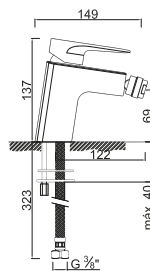

WACE007 WACE144

**WECONERO 002**

**77,27 €**

Monocomando de Bidé sem Acessórios  
 Monomando de Bidet sin Accesorios  
 Monobidat Mixer without Accessories  
 Mitigeur Bidet sans Accessoires

WACE144

**WNERO€S 002**