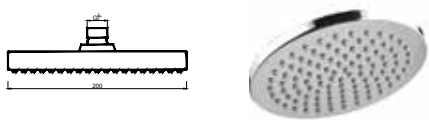

**WCHUV 003** **128,94 €**

Chuveiro Superior Quadrado 200 mm Latão  
Ducha de Techo Cuadrado 200 mm en Latón  
Brass Square Shower Head 200 mm  
Pomme de Douche Carré 200 mm en Laiton

**WCHUV 004** **302,44 €**