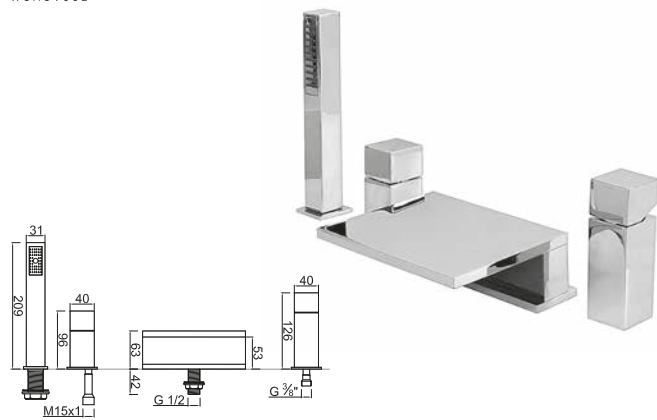

ACESSÓRIOS . ACCESORIOS . ACCESSOIRES