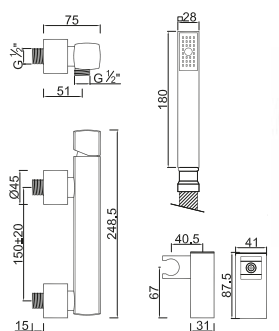

ACESSÓRIOS . ACCESORIOS . ACCESSOIRES

WHOZO 007D

491,69 €

Rampa de Chuveiro Telescópica com Monocomando e Deslizador
Rampa de Ducha Extensible con Monomando y Deslizador
Extensible Shower Column with Mixer and Slider
Colonne de Douche Extensible avec Mitigeur et Coulisserieur