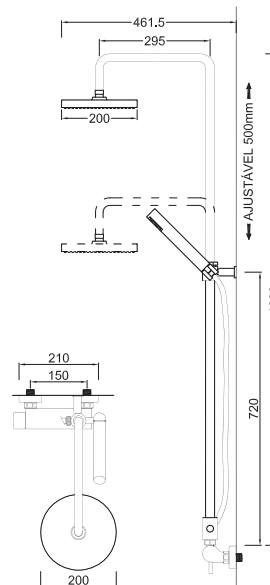

ACESSÓRIOS . ACCESORIOS . ACCESSOIRES

WCHUV001

WCHUV012
(ABS)

WACE078

WRIZZO 005D

419,79 €

Rampa de Chuveiro Telescópica com Monocomando e Deslizador
Rampa de Ducha Extensible con Monomando y Deslizador
Extensible Shower Column with Mixer and Slíder
Colonne de Douche Extensible avec Mitigeur et Coulisser

WACE044