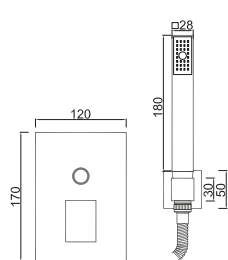

WBELLA 010.1

284,45 €

Sistema de Duche Embutido 2 Funções
Sistema de Ducha Empotrado con 2 Funciones
Concealed Shower System 2 Ways
Module de Douche 2 Fonctions

W-EMB2001 60,00 €

ACESSÓRIOS . ACCESORIOS . ACCESSOIRES

WBELLA 014

380,26 €

Sistema de Duche Embutido 2 Funções
Sistema de Ducha Empotrado con 2 Funciones
Concealed Shower System 2 Ways
Module de Douche 2 Fonctions

W-EMB2005 121,27 €

ACESSÓRIOS . ACCESORIOS . ACCESSOIRES

Bella

WBELLA 010/1.1

383,87 €

Sistema de Duche Embutido 2 Funções
Sistema de Ducha Empotrado con 2 Funciones
Concealed Shower System 2 Ways
Module de Douche 2 Fonctions

W-EMB2001 60,00 €

ACESSÓRIOS . ACCESORIOS . ACCESSOIRES

WBELLA 014/1

479,68 €

Sistema de Duche Embutido 2 Funções
Sistema de Ducha Empotrado con 2 Funciones
Concealed Shower System 2 Ways
Module de Douche 2 Fonctions

W-EMB2005 121,27 €

ACESSÓRIOS . ACCESORIOS . ACCESSOIRES