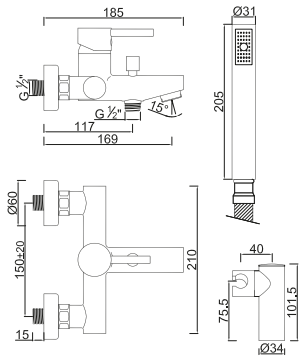

WACE044

**ACESSÓRIOS** . ACCESORIOS . ACCESSOIRES

WCHUV001

WACE014

WACE078

**WBIANCHI 003 C2****93,42 €**

Monocomando de Banheira €Saver com Acessórios  
 Monomando de Baño/Ducha €Saver con Accesorios  
 Wall Mounted Bath/ Shower Mixer €Saver with Accessories  
 Mitigeur Bain Douche €Saver avec Accessoires