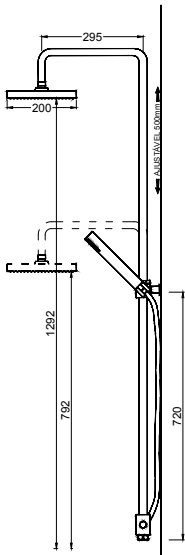

WTELESRAMPA /1

272,45 €

Rampa de Chuveiro sem Monocomando
Rampa de Ducha sin Monomando
Shower Column without Mixer
Colonne de Douche sans Mitigeur