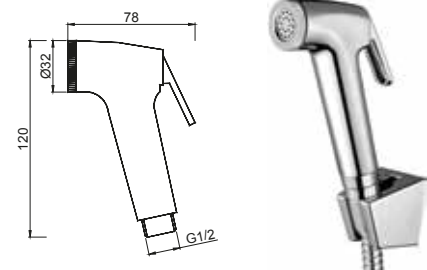

WDUC 008 46,69 €

Shut off completo em ABS
Shut off completo en ABS
ABS shut off kit
Shut off complet en ABS