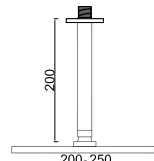

WCHUV001 WCHUV006/1 (INOX) WACE080