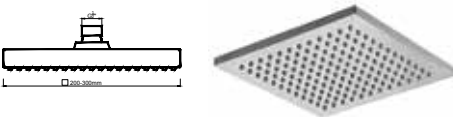

**WCHUV 003** **128,94 €**

Chuveiro Superior Quadrado 200 mm Latão  
Ducha de Techo Cuadrado 200 mm en Latón  
Brass Square Shower Head 200 mm  
Pomme de Douche Carré 200 mm en Laiton

**WCHUV 004** **302,44 €**