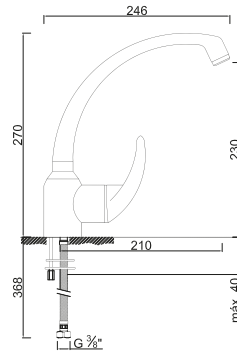

WBASIQ 005/1

65,72 €

Monocomando de Banca
Monomando de Cocina
Mono Sink Mixer
Mitigeur Evier