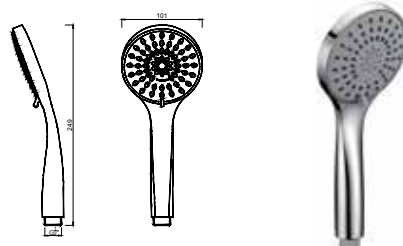

**WCHUV 002 15,99 €**

Chuveiro de Mão Quadrado Minimal ABS  
Ducha de Mano Cuadrada en ABS  
ABS Square Hand Shower Head  
Douchette de Main Carré en ABS