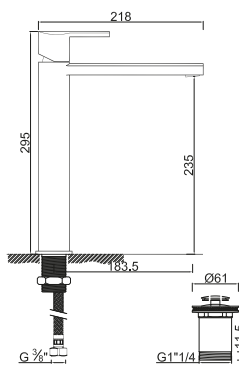

OPÇÕES . OPCIONES . OPTIONS

WECOPERLA 001/3G0 212,12 €	WECOPERLA 001/3G0 159,09 €
ROYAL GOLD	MOONLIGHT BLACK
WECOPERLA 001/3G0 212,12 €	WECOPERLA 001/3G0 159,09 €
SHINE COOPER	SATIN GREY

WPERLA 001/3G0

126,71 ~~118,76 €~~

Monocomando de Lavatório Cano Alto com Acessórios
Monomando de Lavabo Caño Alto con Accesorios
High Spout Monobasin Mixer with Accessories
Mitigeur Lavabo Bec Haut avec Accessoires