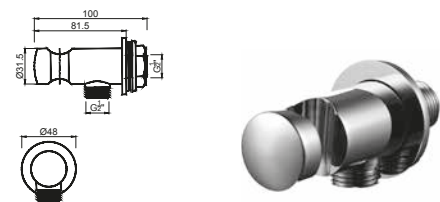

WDUC 005 36,19 €

Suporte de Chuveiro de Mão Lateral com Ligação de Água
Salida de Agua Redonda con Soporte Lateral
Square Wall Connection Elbow with Lateral Hand
Shower Holder
Coude de Raccordement Mural avec Support Latéral