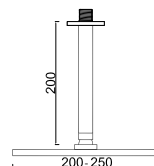

WGRES 019

147,61 €

Sistema de Duche Embutido 1 Função
Sistema de Ducha Empotrado con 1 Función
Concealed Shower System 1 Way
Module de Douche 1 Fonction

WACE043

W-EMB1001 45,00 €

ACESSÓRIOS . ACCESORIOS . ACCESSOIRES

WCHUV006/1
(INOX)

WGRES 019.1

147,61 €

Sistema de Duche Embutido 1 Função
Sistema de Ducha Empotrado con 1 Función
Concealed Shower System 1 Way
Module de Douche 1 Fonction

WACE043

W-EMB1001 45,00 €

ACESSÓRIOS . ACCESORIOS . ACCESSOIRES

WCHUV006/1
(INOX)

WGRES 019/1

224,06 €

Sistema de Duche Embutido 1 Função
Sistema de Ducha Empotrado con 1 Función
Concealed Shower System 1 Way
Module de Douche 1 Fonction

WACE043

W-EMB1001 45,00 €

ACESSÓRIOS . ACCESORIOS . ACCESSOIRES

WCHUV006/2
(INOX)

WGRES 019/1.1

224,06 €

Sistema de Duche Embutido 1 Função
Sistema de Ducha Empotrado con 1 Función
Concealed Shower System 1 Way
Module de Douche 1 Fonction

WACE043

W-EMB1001 45,00 €

ACESSÓRIOS . ACCESORIOS . ACCESSOIRES

WCHUV006/2
(INOX)