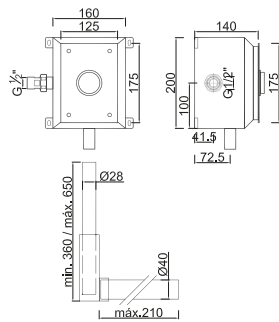

WFLUXOM 004

305,50 €

Fluxómetro de Sanita de Encastrar
Fluxometro Inodoro de Empotrar
Concealed Toilet Flushing Valve
Fluxómetro de Toilette à Encastrer

WACE115