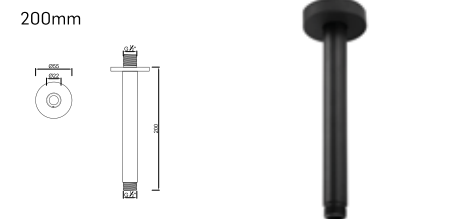

200mm

**WBRA 004 79,81 €**

Braço Chuveiro Superior à Parede Quadrado  
Soporte de Ducha à la Pared Cuadrado  
Wall Square Shower Arm  
Bras pour Douche de Tête Carré, Fixation Mural

400mm

**WBRA 004/1MB 68,22 €**