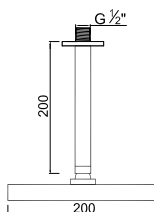

WRIZZO 015

147,61 €

Sistema de Duche Embutido 1 Função
Sistema de Ducha Empotrado con 1 Función
Concealed Shower System 1 Way
Module de Douche 1 Fonction

W-EMB1001 45,00 €

ACESSÓRIOS . ACCESORIOS . ACCESSOIRES

WRIZZO 015.1

147,61 €

Sistema de Duche Embutido 1 Função
Sistema de Ducha Empotrado con 1 Función
Concealed Shower System 1 Way
Module de Douche 1 Fonction

W-EMB1001 45,00 €

ACESSÓRIOS . ACCESORIOS . ACCESSOIRES

WRIZZO 015/1

224,06 €

Sistema de Duche Embutido 1 Função
Sistema de Ducha Empotrado con 1 Función
Concealed Shower System 1 Way
Module de Douche 1 Fonction

W-EMB1001 45,00 €

ACESSÓRIOS . ACCESORIOS . ACCESSOIRES

WRIZZO 015/1.1

224,06 €

Sistema de Duche Embutido 1 Função
Sistema de Ducha Empotrado con 1 Función
Concealed Shower System 1 Way
Module de Douche 1 Fonction

W-EMB1001 45,00 €

ACESSÓRIOS . ACCESORIOS . ACCESSOIRES

Rizzo