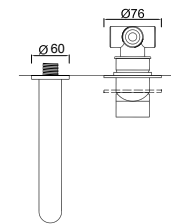

WNINA 005/1

119,90 €

Monocomando de Lavatório sem Acessórios
Monomando de Lavabo sin Accesorios
Monobasin Mixer without Accessories
Mitigeur Lavabo sans Accessoires