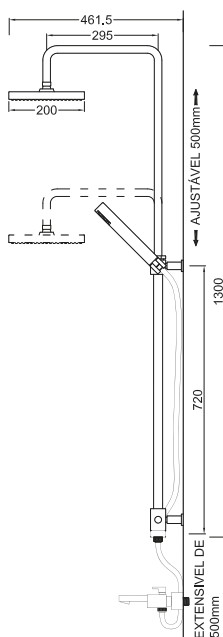

ACESSÓRIOS . ACCESORIOS . ACCESSOIRES

WRLUX 005D

491,69 €

Rampa de Chuveiro Telescópica com Monocomando e Deslizador
Rampa de Ducha Extensible con Monomando y Deslizador
Extensible Shower Column with Mixer and Slider
Colonne de Douche Extensible avec Mitigeur et Coulisse