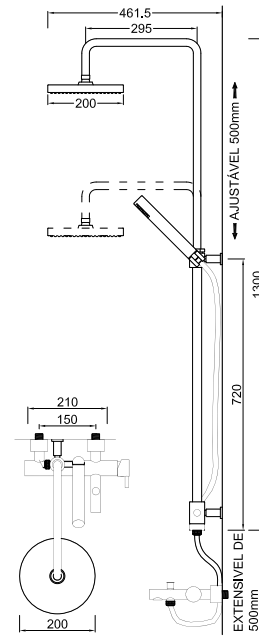

ACESSÓRIOS . ACCESORIOS . ACCESSOIRES

WCHUV001
WCHUV012
(ABS)
WACE078

OPÇÕES . OPCIONES . OPTIONS

- **WVITTA 020.1M 382,86 €**
- **WVITTA 020.2M 382,86 €**
- **WVITTA 020.3M 382,86 €**

OPÇÕES . OPCIONES . OPTIONS

- **WVITTA 003/1.1M 508,21 €**
- **WVITTA 003/1.2M 508,21 €**
- **WVITTA 003/1.3M 508,21 €**