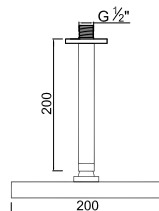

WDART 017

147,61 €

Sistema de Duche Embutido 1 Função
Sistema de Ducha Empotrado con 1 Función
Concealed Shower System 1 Way
Module de Douche 1 Fonction

W-EMB1001 45,00 €

ACESSÓRIOS . ACCESORIOS . ACCESSOIRES

WDART 017.1

147,61 €

Sistema de Duche Embutido 1 Função
Sistema de Ducha Empotrado con 1 Función
Concealed Shower System 1 Way
Module de Douche 1 Fonction

W-EMB1001 45,00 €

ACESSÓRIOS . ACCESORIOS . ACCESSOIRES

Dart

WDART 017/1

224,06 €

Sistema de Duche Embutido 1 Função
Sistema de Ducha Empotrado con 1 Función
Concealed Shower System 1 Way
Module de Douche 1 Fonction

W-EMB1001 45,00 €

ACESSÓRIOS . ACCESORIOS . ACCESSOIRES

WDART 017/1.1

224,06 €

Sistema de Duche Embutido 1 Função
Sistema de Ducha Empotrado con 1 Función
Concealed Shower System 1 Way
Module de Douche 1 Fonction

W-EMB1001 45,00 €

ACESSÓRIOS . ACCESORIOS . ACCESSOIRES