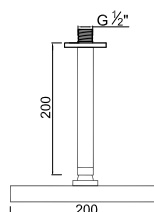

WENJOY 017

147,61 €

Sistema de Duche Embutido 1 Função
Sistema de Ducha Empotrado con 1 Función
Concealed Shower System 1 Way
Module de Douche 1 Fonction

W-EMB1001 45,00 €

ACESSÓRIOS . ACCESORIOS . ACCESSOIRES

WENJOY 017.1

147,61 €

Sistema de Duche Embutido 1 Função
Sistema de Ducha Empotrado con 1 Función
Concealed Shower System 1 Way
Module de Douche 1 Fonction

W-EMB1001 45,00 €

ACESSÓRIOS . ACCESORIOS . ACCESSOIRES

WENJOY 017/1

224,06 €

Sistema de Duche Embutido 1 Função
Sistema de Ducha Empotrado con 1 Función
Concealed Shower System 1 Way
Module de Douche 1 Fonction

W-EMB1001 45,00 €

ACESSÓRIOS . ACCESORIOS . ACCESSOIRES

WENJOY 017/1.1

224,06 €

Sistema de Duche Embutido 1 Função
Sistema de Ducha Empotrado con 1 Función
Concealed Shower System 1 Way
Module de Douche 1 Fonction

W-EMB1001 45,00 €

ACESSÓRIOS . ACCESORIOS . ACCESSOIRES

Enjoy