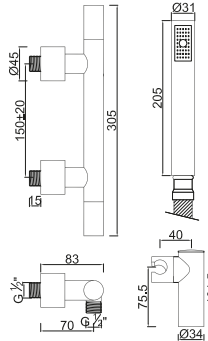

ACESSÓRIOS . ACCESORIOS . ACCESSOIRES