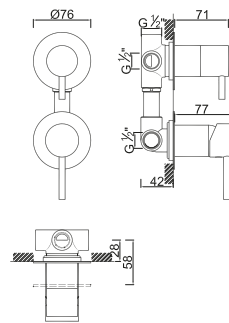

■ W-EMB2002 80,00 €