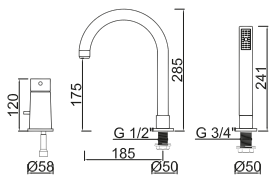

WDART 003/2

326,19 €

Monocomando de Banheira à Banheira 3 Furos
Monomando de Baño/Ducha 3 Agujeros con Accesorios
Deck to Deck Bath Mixer 3 Holes with accessories
Mitigeur Bain Douche avec Accessoires - 3 Trous

WACE043

ACESSÓRIOS . ACCESORIOS . ACCESSOIRES

WCHUV001