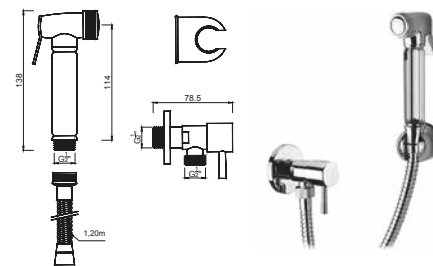

WDUC 009 108,72 €

Shut Off Completo em Latão
Shutt Off Completo en Latón
Brass Shut Off Kit
Shut Off Complet en Laiton