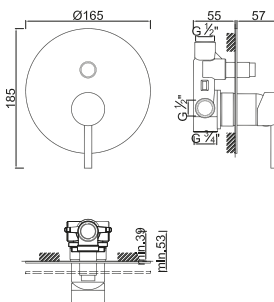

W-EMB1001 45,00 €

**WGRES 016**

**120,62 €**

Válvula de Embutir com 2 Saídas  
 Válvula de Empotrar con 2 Salidas  
 Concealed Shower Valve 2 Ways  
 Mitigeur Mécanique à Encastrer 2 Fonctions

W-EMB2001 60,00 €