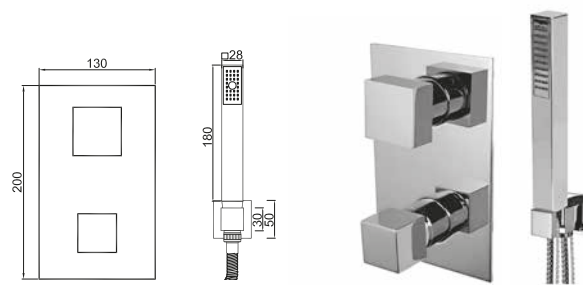

WQUADRA 015

324,99 €

Sistema de Duche Embutido 2 Funções
Sistema de Ducha Empotrado con 2 Funciones
Concealed Shower System 2 Ways
Module de Douche 2 Fonctions

■ W-EMB2002 80,00 €

ACESSÓRIOS . ACCESORIOS . ACCESSOIRES

WQUADRA 015.1

324,99 €

Sistema de Duche Embutido 2 Funções
Sistema de Ducha Empotrado con 2 Funciones
Concealed Shower System 2 Ways
Module de Douche 2 Fonctions

■ W-EMB2002 80,00 €

ACESSÓRIOS . ACCESORIOS . ACCESSOIRES

WQUADRA 015/1

432,66 €

Sistema de Duche Embutido 2 Funções
Sistema de Ducha Empotrado con 2 Funciones
Concealed Shower System 2 Ways
Module de Douche 2 Fonctions

■ W-EMB2002 80,00 €

ACESSÓRIOS . ACCESORIOS . ACCESSOIRES

WQUADRA 015/1.1

432,66 €

Sistema de Duche Embutido 2 Funções
Sistema de Ducha Empotrado con 2 Funciones
Concealed Shower System 2 Ways
Module de Douche 2 Fonctions

■ W-EMB2002 80,00 €

ACESSÓRIOS . ACCESORIOS . ACCESSOIRES