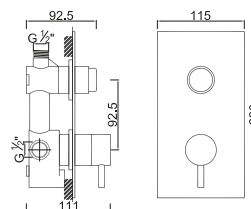

WTEMP 012

171,96 €

Válvula de Embutir Temporizada 2 Águas
Válvula de Empotrar Temporizada 2 Águas
Non Concussive Concealed Shower Mixer
Mitigeur Douche Temporisé à Encastrer