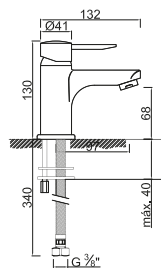

WZOLA 001

58,42 €

Monocomando de Lavatório sem Acessórios
Monomando de Lavabo sin Accesorios
Monobasin Mixer without Accessories
Mitigeur Lavabo sans Accessoires

WZOLA 001G0