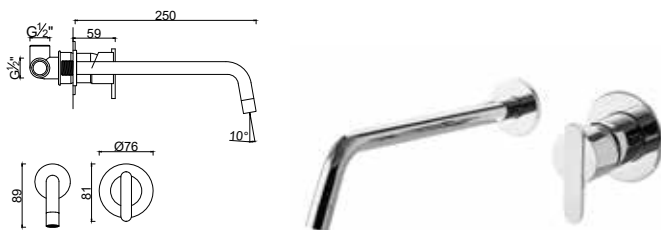

WVITTA 005

125,78 €

Monocomando de Lavatório à Parede sem Acessórios
Monomando de Lavabo à la Pared sin Accesorios
Concealed Monobasin Mixer without Accessories
Mitigeur Lavabo Encastré sans Accessoires

■ W-EMB1001 45,00 €

OPÇÕES . OPCIONES . OPTIONS

■ WVITTA 005.1M 119,42 €

■ WVITTA 005.2M 119,42 €

■ WVITTA 005.3M 119,42 €

WVITTA 002

98,92 €

Monocomando de Bidé sem Acessórios
Monomando de Bidet sin Accesorios
Monobidet Mixer with out Accessories
Mitigeur Bidet sans Accessoires