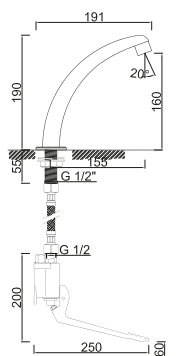

WTEMP 015/2

302,45 €

Misturadora com Activação por Pedal Vertical
Mezcladora con Activación por Pedal Vertical
Pedal Activated Tap 2 Waters
Melangeur avec Activation pour Pédale Vertical