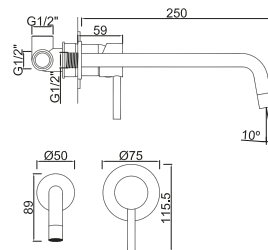

OPÇÕES . OPCIONES . OPTIONS

WGRECO 005 ROYAL GOLD 195,75 €	WGRECO 005 MOONLIGHT BLACK 146,81 €
WGRECO 005 GOLD RUSTIK 255,56 €	WGRECO 005 SATIN GREY 146,81 €
WGRECO 005 SHINE COPPER 195,75 €	WGRECO 005 SNOW WHITE 146,81 €

Greco