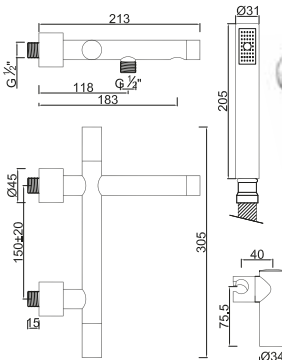

**WCA2 007**

**52,09 €**

Bica de Lavatório à Parede  
Caño à la Pared  
Wall Spout  
Bec Mural

**WCA2 009**

**76,59 €**

Misturadora de Lavatório Embutida  
Mezcladora de Lavabo de Empotrar  
Concealed Monobasin Mixer  
Melangeur Lavabo