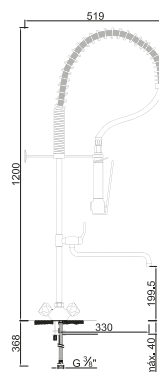

WMOLA 003

703,97 €

Misturadora de Banca Industrial
Mezcladora de Cocina Espiral Industrial
Professional Mono Sink with Flexible Spray
Melangeur Evier Spirale Industriel

WACE064

WMOLA 003/1

710,29 €

Monocomando de Banca Industrial
Monomando de Cozinha Espiral Industrial
Professional Mono Sink with Flexible Spray
Mitigeur Evier Spirale Industriel

WACE045