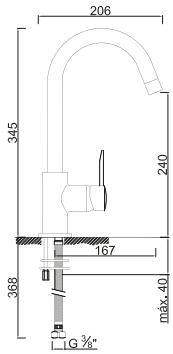

WZOLA 008

95,44 €

Monocomando de Banca
Monomando de Cocina
Mono Sink Mixer
Mitigeur Evier

OPÇÕES . OPCIONES . OPTIONS

WZOLA 008
GOLD RUSTIK **224,28 €**

WZOLA 008
MOONLIGHT BLACK **128,84 €**

WZOLA€S 008

96,78 €

Monocomando de Banca €Saver
Monomando de Cocina €Saver
Mono Sink Mixer €Saver
Mitigeur Evier €Saver