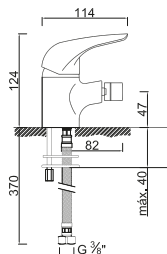

WBASIQ 002

40,17 €

Monocomando de Bidé sem Acessórios
Monomando de Bidet sin Accesorios
Monobidet Mixer without Accessories
Mitigeur Bidet sans Accessoires