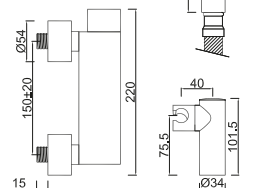

WNINA 005/1 GO

134,45 €

Monocomando de Lavatório sem Acessórios
Monomando de Lavabo sin Accesorios
Monobasin Mixer without Accessories
Mitigeur Lavabo sans Accessoires

W-EMB1001 45,00 €

WECONINA 002

103,52 €

Monocomando de Bidé sem Acessórios
Monomando de Bidet sin Accesorios
Monobidet Mixer without Accessories
Mitigeur Bidet sans Accessoires

WNINA 002

116,25 €

Monocomando de Bidé com Acessórios
Monomando de Bidet con Accesorios
Monobidet Mixer with Accessories
Mitigeur Bidet avec Accessoires

WECONINA 002GO

103,52 €

Monocomando de Bidé sem Acessórios
Monomando de Bidet sin Accesorios
Monobidet Mixer without Accessories
Mitigeur Bidet sans Accessoires

WNINA 002GO

116,25 €

Monocomando de Bidé com Acessórios
Monomando de Bidet con Accesorios
Monobidet Mixer with Accessories
Mitigeur Bidet avec Accessoires

WNINA 003

243,05 €

Monocomando de Banheira com Acessórios
Monomando de Baño/Ducha con Accesorios
Wall Mounted Bath/Shower Mixer with Accessories
Mitigeur Bain Douche avec Accessoires

WNINA 003GO

243,05 €

Monocomando de Banheira com Acessórios
Monomando de Baño/Ducha con Accesorios
Wall Mounted Bath/Shower Mixer with Accessories
Mitigeur Bain Douche avec Accessoires

ACESSÓRIOS . ACCESORIOS . ACCESSOIRES

WNINA 004

220,18 €

Monocomando de Base de Chuveiro com Acessórios
Monomando de Ducha con Accesorios
Wall Mounted Shower Mixer with Accessories
Mitigeur Douche avec Accessoires

WNINA 004GO

220,18 €

Monocomando de Base de Chuveiro com Acessórios
Monomando de Ducha con Accesorios
Wall Mounted Shower Mixer with Accessories
Mitigeur Douche avec Accessoires

ACESSÓRIOS . ACCESORIOS . ACCESSOIRES