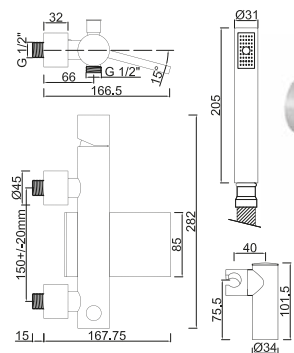

ACESSÓRIOS . ACCESORIOS . ACCESSOIRES