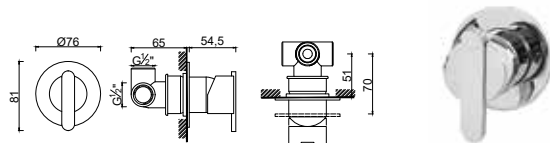

OPÇÕES . OPCIONES . OPTIONS

- **WVITTA 006.1M**   **87,26 €**
- **WVITTA 006.2M**   **87,26 €**
- **WVITTA 006.3M**   **87,26 €**

WVITTA 007

137,65 €

Válvula de Embutir com 2 Saídas
Válvula de Empotrar con 2 Salidas
Concealed Shower Valve 2 Ways
Mitigeur Mécanique à Encastrer 2 Fonctions

W-EMB2001   **60,00 €**