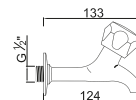

WMILO 009

16,76 €

Torneira de Banca à Parede
Grifo de Cocina à la Pared
Wall Mounted Sink Tap
Robinet Evier Mural