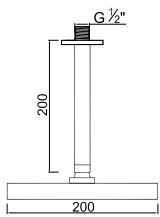

WGIANE 018.1

436,60 €

Sistema de Duche Embutido Termostático 2 Funções
Sistema de Ducha Empotrado Termostático con 2 Funciones
Thermostatic Concealed Shower System 2 Ways
Module de Douche Thermostatique 2 Fonctions

W-EMB2003 199,70 €

ACESSÓRIOS . ACCESORIOS . ACCESSOIRES

WGIANE 019

501,49 €

Sistema de Duche Embutido Termostático 2 Funções
Sistema de Ducha Empotrado Termostático con 2 Funciones
Thermostatic Concealed Shower System 2 Ways
Module de Douche Thermostatique 2 Fonctions

W-EMB2004 239,20 €

ACESSÓRIOS . ACCESORIOS . ACCESSOIRES

WGIANE 018/1.1

528,48 €

Sistema de Duche Embutido Termostático 2 Funções
Sistema de Ducha Empotrado Termostático con 2 Funciones
Thermostatic Concealed Shower System 2 Ways
Module de Douche Thermostatique 2 Fonctions

W-EMB2003 199,70 €

ACESSÓRIOS . ACCESORIOS . ACCESSOIRES

WGIANE 019/1

601,40 €

Sistema de Duche Embutido Termostático 2 Funções
Sistema de Ducha Empotrado Termostático con 2 Funciones
Thermostatic Concealed Shower System 2 Ways
Module de Douche Thermostatique 2 Fonctions

W-EMB2004 239,20 €

ACESSÓRIOS . ACCESORIOS . ACCESSOIRES