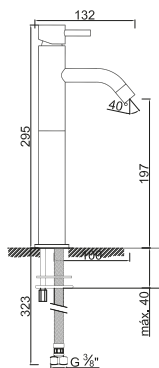

WECOGRECO 001

87,88 €

Monocomando de Lavatório sem Acessórios
Monomando de Lavabo sin Accesorios
Monobasin Mixer without Accessories
Mitigeur Lavabo sans Accessoires

OPÇÕES . OPCIONES . OPTIONS

WECOGRECO 001 ROYAL GOLD 158,18 €	WECOGRECO 001 MOONLIGHT BLACK 118,64 €
WECOGRECO 001 GOLD RUSTIK 206,52 €	WECOGRECO 001 SATIN GREY 118,64 €
WECOGRECO 001 SHINE COPPER 158,18 €	WECOGRECO 001 SNOW WHITE 118,64 €

WGRECO 001

101,16 €

Monocomando de Lavatório com Acessórios
Monomando de Lavabo con Accesorios
Monobasin Mixer with Accessories
Mitigeur Lavabo avec Accessoires

WGRECO 001/3

144,64 €

Monocomando de Lavatório Cano Alto com Acessórios
Monomando de Lavabo Caño Alto con Accesorios
High Spout Monobasin Mixer with Accessories
Mitigeur Lavabo Bec Haut avec Accessoires

OPÇÕES . OPCIONES . OPTIONS

WECOGRECO 001/3 ROYAL GOLD 233,64 €	WECOGRECO 001/3 MOONLIGHT BLACK 175,23 €
WECOGRECO 001/3 GOLD RUSTIK 305,03 €	WECOGRECO 001/3 SATIN GREY 175,23 €
WECOGRECO 001/3 SHINE COOPER 233,64 €	WECOGRECO 001/3 SNOW WHITE 175,23 €

WGRECO 001/2

45,77 €

Aumento 15cm
Aumento 15cm
Increase piece 15cm
Augmenter 15cm

WECOGRECO 001/5

112,71 €

Monocomando de Lavatório sem Acessórios
Monomando de Lavabo sin Accesorios
Monobasin Mixer without Accessories
Mitigeur Lavabo sans Accessoires

WGRECO 001/5

125,99 €

Monocomando de Lavatório com Acessórios
Monomando de Lavabo con Accesorios
Monobasin Mixer with Accessories
Mitigeur Lavabo avec Accessoires

WGRECO 005

108,75 €

Monocomando de Lavatório à Parede sem Acessórios
Monomando de Lavabo à la Pared sin Accesorios
Concealed Monobasin Mixer without Accessories
Mitigeur Lavabo Encastré sans Accessoires

W-EMB1001 45,00 €

OPÇÕES . OPCIONES . OPTIONS