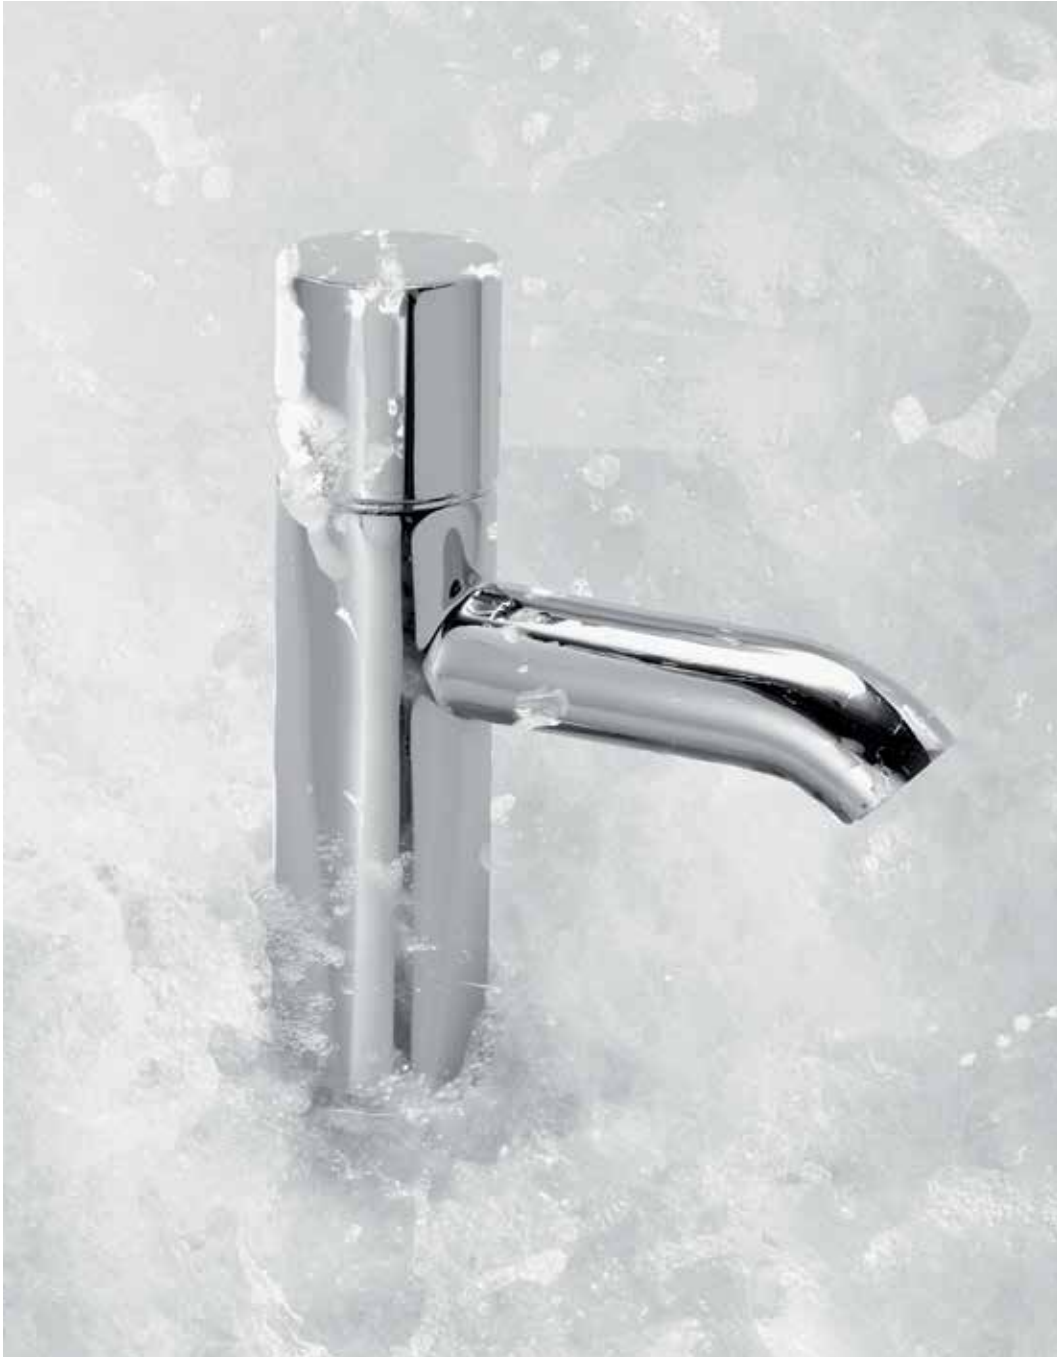

W7.PT

—
DART

CASUAL