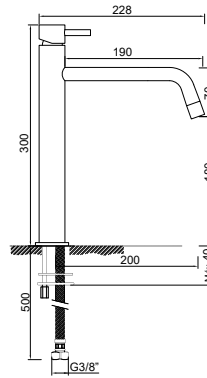

WECOGRECO 001/5

112,71 €

Monocomando de Lavatório sem Acessórios
Monomando de Lavabo sin Accesorios
Monobasin Mixer without Accessories
Mitigeur Lavabo sans Accessoires

WGRECO 001/5

125,99 €

Monocomando de Lavatório com Acessórios
Monomando de Lavabo con Accesorios
Monobasin Mixer with Accessories
Mitigeur Lavabo avec Accessoires

WGRECO 005

108,75 €

Monocomando de Lavatório à Parede sem Acessórios
Monomando de Lavabo à la Pared sin Accesorios
Concealed Monobasin Mixer without Accessories
Mitigeur Lavabo Encastré sans Accessoires

W-EMB1001 45,00 €