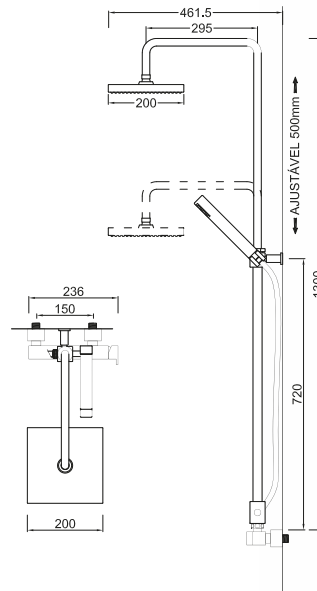

ACESSÓRIOS . ACCESORIOS . ACCESSOIRES

WCHUV002 WCHUV011 WACE078 (ABS)

WBELLA 012D

491,69 €

Rampa de Chuveiro Telescópica com Monocomando e Deslizador
Rampa de Ducha Extensible con Monomando y Deslizador
Extensible Shower Column with Mixer and Slider
Colonne de Douche Extensible avec Mitigeur et Coulisser

WACE039