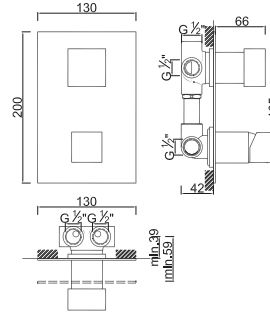

WQUADRA 012

237,33 €

Válvula de Embutir com 3 Saídas
Válvula de Empotrar con 3 Salidas
Concealed Shower Valve 3 Ways
Mitigeur Mécanique à Encastrer 3 Fonctions

WACE043

■ W-EMB3001 85,00 €