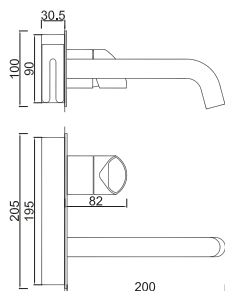

OPÇÕES . OPCIONES . OPTIONS