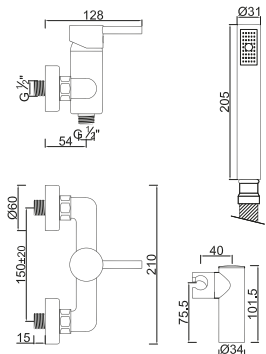

WACE044

**ACESSÓRIOS** . ACCESORIOS . ACCESSOIRES

WCHUV001

WACE014

WACE078

**WBIANCHI 004 C2****75,92 €**

Monocomando de Base de Chuveiro €Saver com Acessórios  
 Monomando de Ducha €Saver con Accesorios  
 Wall Mounted Shower Mixer €Saver with Accessories  
 Mitigeur Douche €Saver avec Accessoires