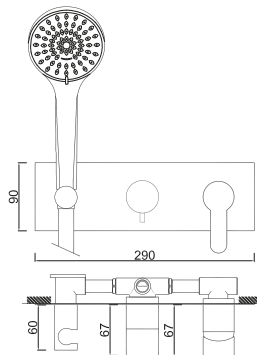

ACESSÓRIOS . ACCESORIOS . ACCESSOIRES

WCHUV001/3

WACE078

WENZO 021

334,71 €

Rampa de Chuveiro com Monocomando
Rampa de Ducha con Monomando
Shower Column with Mixer
Colonne de Douche avec Mitigeur

WACE043 WACE133