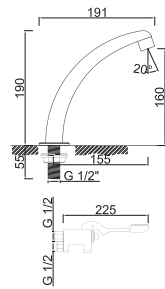

**240,38 €**

Torneira com Activação por Pedal Horizontal  
Grifo con Activación por Pedal Horizontal  
Pedal Activated Tap  
Robinet avec Activation pour Pédale Horizontal

Técnicas

**WTEMP 018**

**158,34 €**