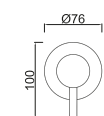

WENJOY 017

147,61 €

Sistema de Duche Embutido 1 Função
Sistema de Ducha Empotrado con 1 Función
Concealed Shower System 1 Way
Module de Douche 1 Fonction

W-EMB1001 45,00 €

ACESSÓRIOS . ACCESORIOS . ACCESSOIRES

WENJOY 017.1

147,61 €

Sistema de Duche Embutido 1 Função
Sistema de Ducha Empotrado con 1 Función
Concealed Shower System 1 Way
Module de Douche 1 Fonction

W-EMB1001 45,00 €

ACESSÓRIOS . ACCESORIOS . ACCESSOIRES

WENJOY 017/1

224,06 €

Sistema de Duche Embutido 1 Função
Sistema de Ducha Empotrado con 1 Función
Concealed Shower System 1 Way
Module de Douche 1 Fonction

W-EMB1001 45,00 €

ACESSÓRIOS . ACCESORIOS . ACCESSOIRES

WENJOY 017/1.1

224,06 €

Sistema de Duche Embutido 1 Função
Sistema de Ducha Empotrado con 1 Función
Concealed Shower System 1 Way
Module de Douche 1 Fonction

W-EMB1001 45,00 €

ACESSÓRIOS . ACCESORIOS . ACCESSOIRES

Enjoy