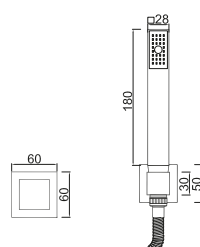

ACESSÓRIOS . ACCESORIOS . ACCESSOIRES