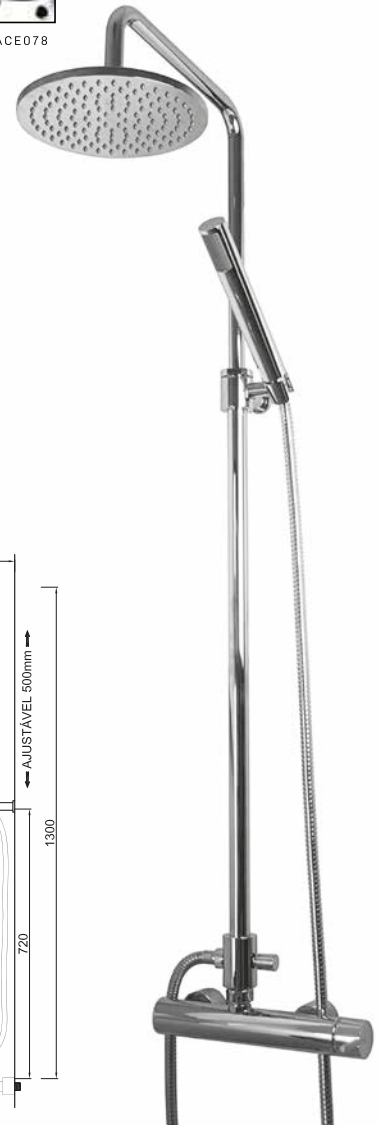

ACESSÓRIOS . ACCESORIOS . ACCESSOIRES

WCHUV001

WCHUV012
(ABS)

WACE078

WGIANE 013D

432,34 €

Rampa de Chuveiro Telescópica com Monocomando e Deslizador
Rampa de Ducha Extensible con Monomando y Deslizador
Extensible Shower Column with Mixer and Slider
Colonne de Douche Extensible avec Mitigeur et Coulisser