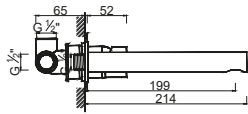

WCA2 010

128,68 €

Monocomando e Bica de Lavatório à Pared Sem Acessórios
Monomando de Lavabo a la Pared Sin Accesorios
Concealed Monobasin Mixer and Wall Spout
Mitigeur Lavabo Encastré Sans Accessoires

■ W-EMB1001 45,00 €