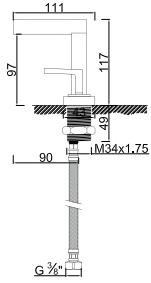

**WLORENA 002**

178,27 €

Monocomando de Bidê com Acessórios  
 Monomando de Bidet con Accesorios  
 Monobidet mixer with Accessories  
 Mitigeur Bidet avec Accessoires

**WLORENA 001/1**

178,27 €

Monocomando de Lavatório com Acessórios  
 Monomando de Lavabo con Accesorios  
 Monobasin Mixer with Accessories  
 Mitigeur Lavabo avec Accessoires