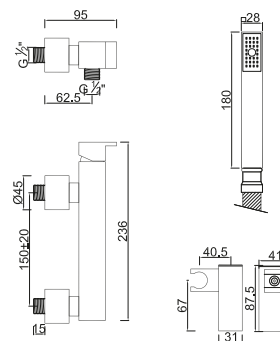

WCHUV002

WACE016

WACE078

**WBELLA 006****91,29 €**

Válvula de Embutir com 1 Saída  
 Válvula de Empotrar con 1 Salida  
 Concealed Shower Valve 1 Way  
 Mitigeur Mécanique à Encastrer 1 Fonction

WACE043

**W-EMB1001 45,00 €****WBELLA 007****152,14 €**