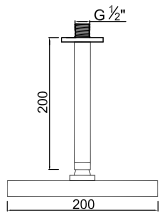

WBIANCHI 015.1

147,61 €

Sistema de Duche Embutido 1 Função
Sistema de Ducha Empotrado con 1 Función
Concealed Shower Valve 1 Way
Module de Douche 1 Fonction

■ W-EMB1001 45,00 €

ACESSÓRIOS . ACCESORIOS . ACCESSOIRES

WBIANCHI 016

231,73 €

Sistema de Duche Embutido 2 Funções
Sistema de Ducha Empotrado con 2 Funciones
Concealed Shower Valve 2 Ways
Module de Douche 2 Fonctions

■ W-EMB2001 60,00 €

ACESSÓRIOS . ACCESORIOS . ACCESSOIRES

WBIANCHI 015/1.1

224,06 €

Sistema de Duche Embutido 1 Função
Sistema de Ducha Empotrado con 1 Función
Concealed Shower Valve 1 Way
Module de Douche 1 Fonction

■ W-EMB1001 45,00 €

ACESSÓRIOS . ACCESORIOS . ACCESSOIRES

WBIANCHI 016/1

312,86 €

Sistema de Duche Embutido 2 Funções
Sistema de Ducha Empotrado con 2 Funciones
Concealed Shower Valve 2 Ways
Module de Douche 2 Fonctions

■ W-EMB2001 60,00 €

ACESSÓRIOS . ACCESORIOS . ACCESSOIRES