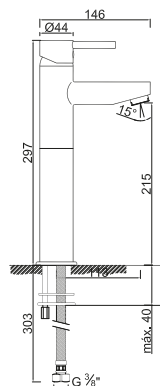

WBIANCHI 001/2

109,73 €

Monocomando de Lavatório Cano Alto sem Acessórios
Monomando de Lavabo Caño Alto sin Accesorios
High Spout Monobasin Mixer without Accessories
Mitigeur Lavabo Bec Haut sans Accessoires