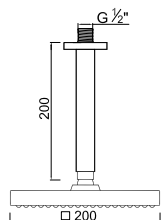

ACESSÓRIOS . ACCESORIOS . ACCESSOIRES