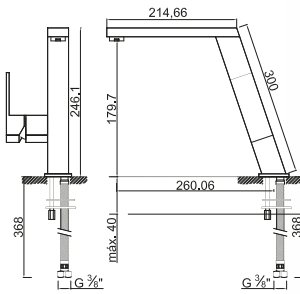

WCA2 014

329,20 €

Monocomando de Banca
Monomando de Cocina
Mono Sink Mixer
Mitigeur Evier

OPÇÕES . OPCIONES . OPTIONS

WCA2 014 773,62 €
GOLD RUSTIK

WCA2 014 444,42 €
MOONLIGHT BLACK

WGRECO 021

175,70 €

Monocomando de Banca
Monomando de Cocina
Mono Sink Mixer
Mitigeur Evier

OPÇÕES . OPCIONES . OPTIONS

WGRECO 021 412,90 €
GOLD RUSTIK

WGRECO021 237,20 €
MOONLIGHT BLACK

WKIARA 013

279,02 €

Monocomando de Banca
Monomando de Cocina
Mono Sink Mixer
Mitigeur Evier

OPÇÕES . OPCIONES . OPTIONS

WKIARA 013 655,69 €
GOLD RUSTIK

WKIARA 013 376,68 €
MOONLIGHT BLACK

WDART 005/4

267,13 €

Monocomando de Banca
Monomando de Cocina
Mono Sink Mixer
Mitigeur Evier

WRLUX 009/1

239,87 €

Monocomando de Banca
Monomando de Cocina
Mono Sink Mixer
Mitigeur Evier

OPÇÕES . OPCIONES . OPTIONS

WRLUX 009/1 563,68 €
GOLD RUSTIK

WRLUX 009/1 323,82 €
MOONLIGHT BLACK