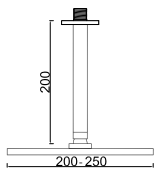

WALLEGRA 015.1

289,62 €

Sistema de Duche Embutido 2 Funções
Sistema de Ducha Empotrado con 2 Funciones
Concealed Shower System 2 Ways
Module de Douche 2 Fonctions

WACE043 WCHUV012

W-EMB2002 80,00 €

ACESSÓRIOS . ACCESORIOS . ACCESSOIRES

WCHUV001

WCHUV012
(ABS)

WACE078

WALLEGRA 015.1/1

343,34 €

Sistema de Duche Embutido 2 Funções
Sistema de Ducha Empotrado con 2 Funciones
Concealed Shower System 2 Ways
Module de Douche 2 Fonctions

WACE043

W-EMB2002 80,00 €

ACESSÓRIOS . ACCESORIOS . ACCESSOIRES

WCHUV002/1

WCHUV005/1.1
(INOX)

WACE078

Allegra