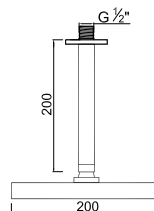

ACESSÓRIOS . ACCESORIOS . ACCESSOIRES