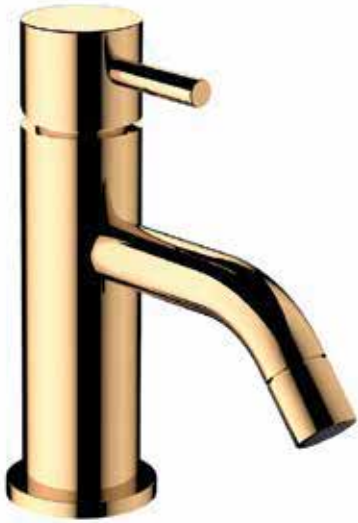

W7.PT

—
GRECO