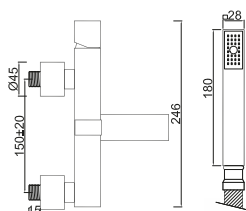

ACESSÓRIOS . ACCESORIOS . ACCESSOIRES