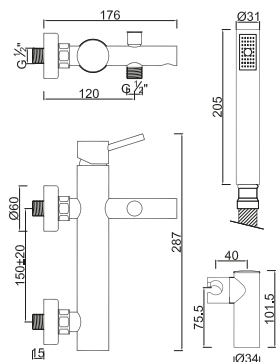

ACESSÓRIOS . ACCESORIOS . ACCESSOIRES