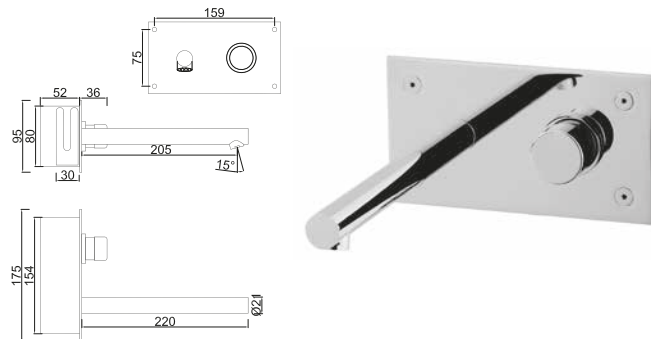

**47,60 €**

Torneira de Parede Temporizada  
Grifo à Pared Temporizado  
Non Concussive Basin Tap  
Robinet Lavabo Temporisé

Técnicas

**WTEMP 007**

**152,42 €**

Torneira de Lavatório Temporizada Embutida  
Grifo de Lavabo Temporizado de Empotrar  
Non Concussive Concealed Basin Tap  
Robinet Lavabo Temporisé à Encastrer