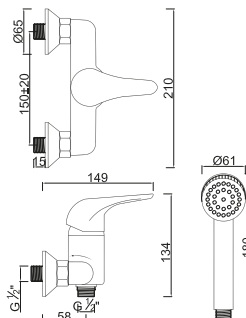

ACESSÓRIOS . ACCESORIOS . ACCESSOIRES