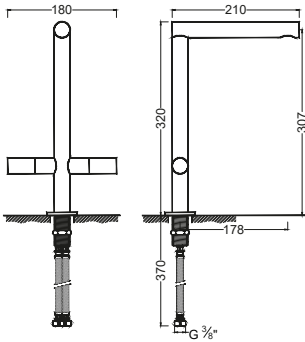

WCA2 014

329,20 €

Monocomando de Banca
Monomando de Cocina
Mono Sink Mixer
Mitigeur Evier