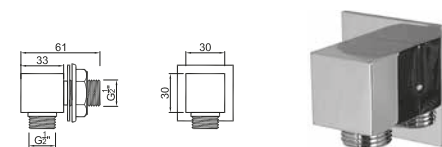

WDUC 003 34,02 €

Tomada de Água Quadrada
Salida de Agua Cuadrada sin Soporte
Square Wall Connection Elbow
Coude de Raccordement Mural sans Support