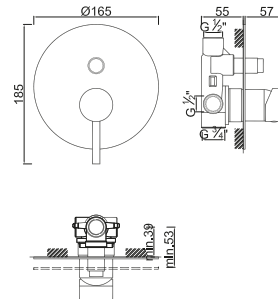

WDART 006

120,62 €

Válvula de Embutir com 2 Saídas
Válvula de Empotrar con 2 Salidas
Concealed Shower Valve 2 Ways
Mitigeur Mécanique à Encastrer 2 Fonctions

WACE043

W-EMB2001 60,00 €