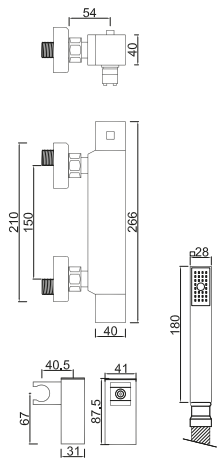

TERMOSTÁTICAS

WTERMO 002

327,56 €

Monocomando de Base de Chuveiro Termostático com Acessórios
Monomando de Ducha Termostático con Accesorios
Thermostatic Wall Mounted Shower Mixer with Accessories
Mitigeur Duche Thermostatique avec Accessoires

ACESSÓRIOS . ACCESORIOS . ACCESSOIRES

WCHUV002

WACE016

WACE078

WTERMO 005/2

578,94 €

Rampa de Chuveiro Telescópica com Monocomando Termostático
Rampa de Ducha Extensible con Monomando Termostático
Extensible Shower Column with Thermostatic Mixer
Colonne de Douche Extensible avec Mitigeur Thermostatique

ACESSÓRIOS . ACCESORIOS . ACCESSOIRES

WCHUV002

WCHUV011
(ABS)

WACE078