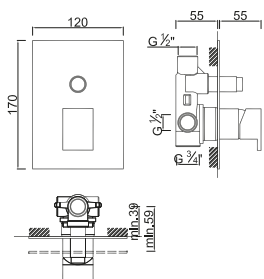

WRLUX 006

152,14 €

Válvula de Embutir com 2 Saídas
Válvula de Empotrar con 2 Salidas
Concealed Shower Valve 2 Ways
Mitigeur Mécanique à Encastrer 2 Fonctions

W-EMB2001 60,00 €