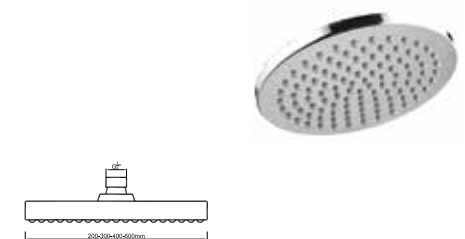

WBRA 003 62,44 €

Braço Chuveiro Superior à Parede Redondo
Soporte de Ducha à la Pared Redondo
Wall Round Shower Arm
Bras pour Douche de Tête Rond, Fixation Mural

350mm

WBRA 007 67,60 €

Braço Chuveiro Superior à Parede Redondo
Soporte de Ducha à la Pared Redondo
Wall Round Shower Arm
Bras pour Douche de Tête Rond, Fixation Mural

375mm

WBRA 002/1MB 44,77 €

Braço Chuveiro Superior ao Tecto Quadrado Inox
Soporte de Ducha al Techo Cuadrado Inox
Inox Square Ceiling Shower Arm Fixation
Bras pour Douche de Tête Carré au Plafond Inox

200mm

WBRA 003/2 58,43 €

Braço Chuveiro Superior à Parede Redondo
sem Curva
Soporte de Ducha à la Pared Redondo sin curva
Wall Round Shower Arm no curve
Bras pour Douche de Tête Rond, Fixation Mural

300mm

WBRA 008 23,40 €

Braço Chuveiro Superior à Parede Redondo
Soporte de Ducha à la Pared Redondo
Wall Round Shower Arm
Bras pour Douche de Tête Rond, Fixation Mural

140 mm

WBRA 001/1MB 36,24€

Braço Chuveiro Superior ao Tecto Redondo Inox
Soporte de Ducha al Techo Redondo Inox
Inox Round Ceiling Arm Fixation
Bras pour Douche de Tête Ronde au Plafond Inox

200mm

WBRA 004 79,81 €

Braço Chuveiro Superior à Parede Quadrado
Soporte de Ducha à la Pared Cuadrado
Wall Square Shower Arm
Bras pour Douche de Tête Carré, Fixation Mural

400mm

WBRA 004/1MB 68,22 €

Braço Chuveiro Superior à Parede Redondo Inox
Soporte de Ducha à la Pared Redondo inox
Inox Wall Round Shower Arm
Bras pour Douche de Tête Rond, Fixation Mural Inox

400mm

WCHUV 006 112,33 €

Chuveiro Superior Redondo Ø200 mm Latão
Ducha de Techo Redondo Ø200 mm en Latón
Brass Round Shower Head Ø200 mm
Pomme de Douche Ronde Ø200 mm en Laiton

WBRA 005 54,10 €

Braço Chuveiro Superior à Parede Redondo
com Curva
Soporte de Ducha à la Pared Redondo
Wall Round Shower Arm
Bras pour Douche de Tête Rond, Fixation Mural

350mm