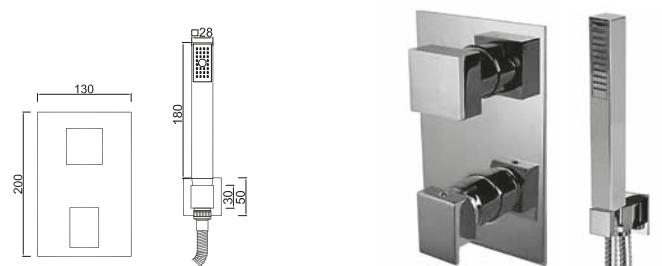

ACESSÓRIOS . ACCESORIOS . ACCESSOIRES

WCHUV002 WCHUV011 (ABS) WACE078

WBELLA 011/1

432,66 €

Sistema de Duche Embutido 2 Funções
Sistema de Ducha Empotrado con 2 Funciones
Concealed Shower System 2 Ways
Module de Douche 2 Fonctions

■ W-EMB2002 80,00 €

ACESSÓRIOS . ACCESORIOS . ACCESSOIRES

WCHUV002 WCHUV005/1.1 (INOX) WACE078

WBELLA 011/1.1

432,66 €

Sistema de Duche Embutido 2 Funções
Sistema de Ducha Empotrado con 2 Funciones
Concealed Shower System 2 Ways
Module de Douche 2 Fonctions

■ W-EMB2002 80,00 €

ACESSÓRIOS . ACCESORIOS . ACCESSOIRES

WCHUV002 WCHUV005/1.1 (INOX) WACE078