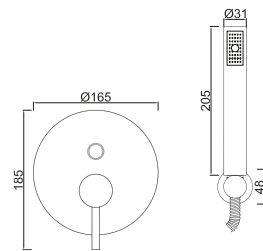

WRIZZO 016.1

231,73 €

Sistema de Duche Embutido 2 Funções
Sistema de Ducha Empotrado con 2 Funciones
Concealed Shower System 2 Ways
Module de Douche 2 Fonctions

W-EMB2001 60,00 €

ACESSÓRIOS . ACCESORIOS . ACCESSOIRES

WCHUV001 WCHUV012 (ABS) WACE078