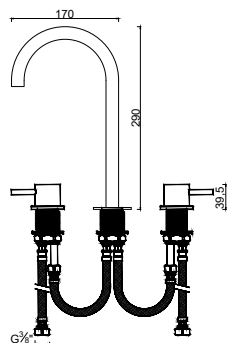

OPÇÕES . OPCIONES . OPTIONS

**WENJOY 001/6** 346,63 €  
 GOLD RUSTIK

**WENJOY 001/6** 199,13 €  
 MOONLIGHT BLACK

**WENJOY 001/6.1**

**189,94 €**

Misturadora de Lavatório 3 Furos sem Acessórios  
 Mezcladora 3 Agujeros sin Accesorios  
 Washbasin Tap 3 Holes Without Accessories  
 Melangeur Lavabo sans Accessoires