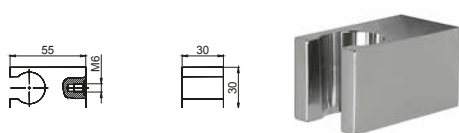

## WDUC 004 29,24 €

Suporte de Chuveiro de Mão Quadrado  
Soporte de Ducha de Mano Cuadrado  
Square Hand Shower Holder  
Support Mural Douchette Carré