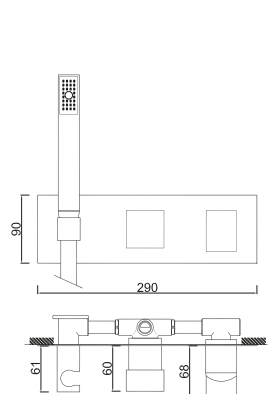

WACE043

■ W-EMB2005 121,27 €

**ACESSÓRIOS . ACCESORIOS . ACCESSOIRES**

WCHUV002

WACE078

**OPÇÕES . OPCIONES . OPTIONS**

■ **WKIARA 007/1** 365,38 €  
MOONLIGHT BLACK

■ **WKIARA 007/1** 365,38 €  
SATIN GREY