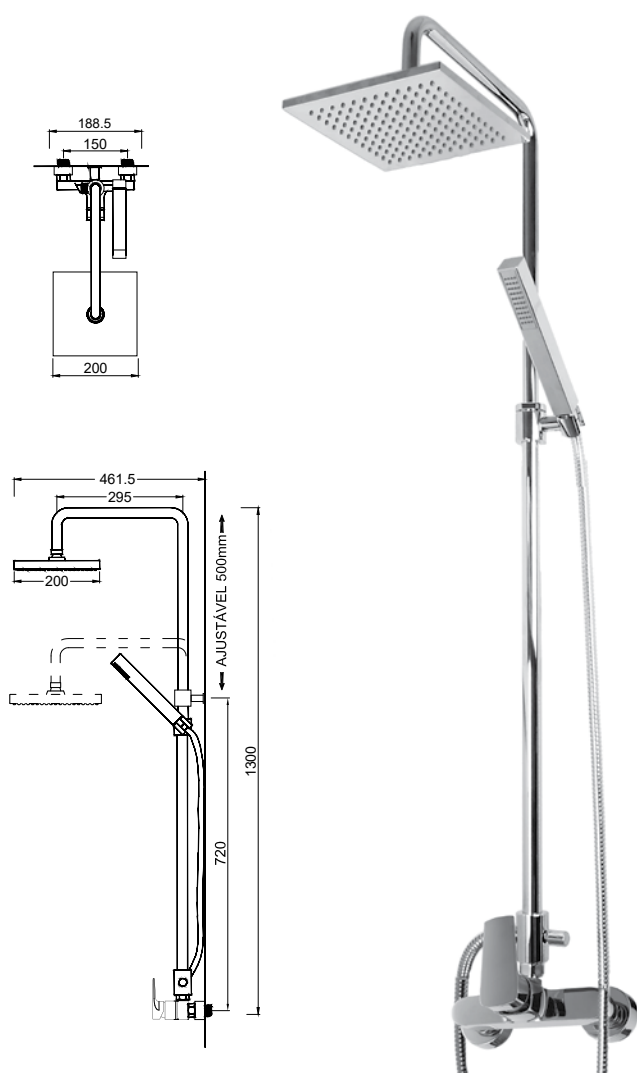

WNERO 010

397,33 €

Rampa de Chuveiro Telescópica com Monocomando
Rampa de Ducha Extensible con Monomando
Extensible Shower Column with Mixer
Colonne de Douche Extensible avec Mitigeur

ACESSÓRIOS . ACCESORIOS . ACCESSOIRES

WCHUV002 WCHUV011 (ABS) WACE078

WNERO 003/1

446,78 €

Rampa de Banheira Telescópica com Monocomando
Rampa Extensible con Monomando Baño/Ducha
Extensible Bath Column with Mixer
Colonne Extensible avec Mitigeur Bain Douche

ACESSÓRIOS . ACCESORIOS . ACCESSOIRES

WCHUV002 WCHUV011 (ABS) WACE078

WNERO 010D

444,93 €

Rampa de Chuveiro Telescópica com Monocomando e Deslizador
Rampa de Ducha Extensible con Monomando y Deslizador
Extensible Shower Column with Mixer and Slider
Colonne de Douche Extensible avec Mitigeur et Coulisseur

Nero