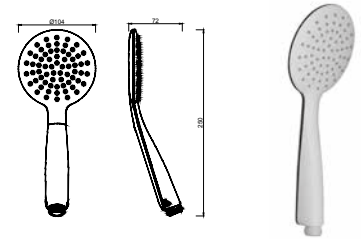

WCHUV 001/4 24,40 €

Chuveiro de Mão ABS
Ducha de Mano en ABS
ABS Hand Shower Head
Douchette de Main Basic en ABS