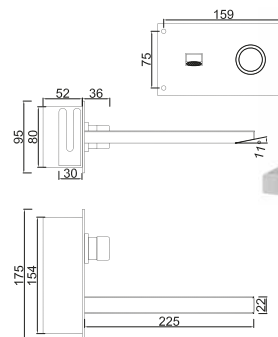

WTEMP 008

160,09 €

Torneira de Lavatório Temporizada Embutida
Grifo de Lavabo Temporizado de Empotrar
Non Concussive Concealed Basin Tap
Robinet Lavabo Temporisé à Encastrer

WACE068

5