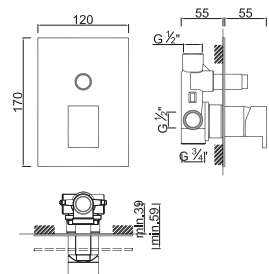

WKIARA 007

152,14 €

Válvula de Embutir com 2 Saídas
Válvula de Empotrar con 2 Salidas
Concealed Shower Valve 2 Ways
Mitigeur Mécanique à Encastrer 2 Fonctions

WACE043

■ W-EMB2001 60,00 €

WKIARA 008

237,34 €

Válvula de Embutir com 3 Saídas
Válvula de Empotrar con 3 Salidas
Concealed Shower Valve 3 Ways
Mitigeur Mécanique à Encastrer 3 Fonctions

WACE043

■ W-EMB3001 85,00 €