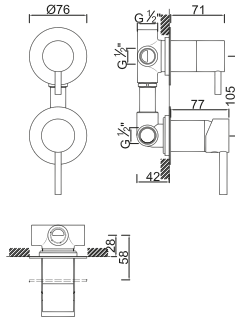

WRIZZO 008/1

164,32 €

Válvula de Embutir com 2 Saídas
Válvula de Empotrar con 2 Salidas
Concealed Shower Valve 2 Ways
Mitigeur Mécanique à Encastrer 2 Fonctions

WACE043

■ W-EMB2002 80,00 €

WRIZZO 009

204,47 €

Válvula de Embutir com 3 Saídas
Válvula de Empotrar con 3 Salidas
Concealed Shower Valve 3 Ways
Mitigeur Mécanique à Encastrer 3 Fonctions

WACE043

■ W-EMB3001 85,00 €

WRIZZO 010

216,65 €

Válvula de Embutir com 4 Saídas
Válvula de Empotrar con 4 Salidas
Concealed Shower Valve 4 Ways
Mitigeur Mécanique à Encastrer 4 Fonctions

WACE043

■ W-EMB4001 108,14 €

WRIZZO 008/2

251,21 €

Válvula de Embutir com 2 Saídas e Chuveiro de Mão
Válvula de Empotrar con 2 Salidas y Ducha de Mano
Concealed shower valve 2 ways and hand shower
Mitigeur Mécanique à Encastrer 2 Fonctions et Douchette de Main

WACE043

■ W-EMB2005 121,27 €