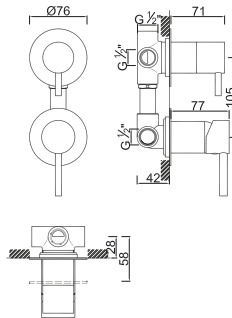

WBIANCHI 008/1

164,32 €

Válvula de Embutir com 2 Saídas
Válvula de Empotrar con 2 Salidas
Concealed Shower Valve 2 Ways
Mitigeur Mécanique à Encastrer 2 Fonctions

■ **W-EMB2002** 80,00 €

WBIANCHI 009

204,47 €

Válvula de Embutir com 3 Saídas
Válvula de Empotrar con 3 Salidas
Concealed Shower Valve 3 Ways
Mitigeur Mécanique à Encastrer 3 Fonctions

■ **W-EMB3001** 85,00 €

WBIANCHI 010

216,65 €

Válvula de Embutir com 4 Saídas
Válvula de Empotrar con 4 Salidas
Concealed Shower Valve 4 Ways
Mitigeur Mécanique à Encastrer 4 Fonctions

■ **W-EMB4001** 108,14 €

WBIANCHI 008/2

251,21 €

Válvula de Embutir com 2 Saídas e Chuveiro de Mão
Válvula de Empotrar con 2 Salidas y Ducha de Mano
Concealed Shower Valve 2 Ways and Hand Shower
Mitigeur Mécanique à Encastrer 2 Fonctions et Douchette de Main

■ **W-EMB2005** 121,27 €