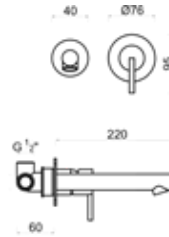

WGIANE 005/1

127,02 €

Monocomando de Lavatório à Parede sem Acessórios
Monomando de Lavabo à la Pared sin Accesorios
Concealed Monobasin Mixer without Accessories
Mitigeur Lavabo Encastré sans Accessoires

W-EMB1001 45,00 €