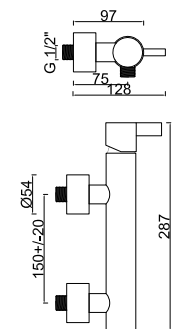

WALLEGRA 004

181,74 €

Monocomando de Base de Chuveiro com Acessórios
Monomando de Ducha con Accesorios
Wall Mounted Shower Mixer with Accessories
Mitigeur Douche avec Accessoires

ACESSÓRIOS . ACCESORIOS . ACCESSOIRES

WCHUV002/1 WACE014 WACE078