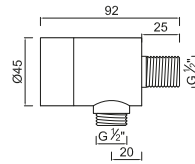

WCA1 006

70,34 €

Torneira de Esquadria 1/2"
Llave de Paso
Shut Off
Robinet D'arrêt