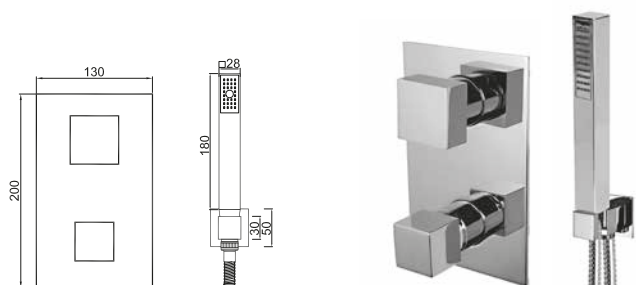

WQUADRA 015

324,99 €

Sistema de Duche Embutido 2 Funções
Sistema de Ducha Empotrado con 2 Funciones
Concealed Shower System 2 Ways
Module de Douche 2 Fonctions

■ W-EMB2002 80,00 €

ACESSÓRIOS . ACCESORIOS . ACCESSOIRES

WQUADRA 015.1

324,99 €

Sistema de Duche Embutido 2 Funções
Sistema de Ducha Empotrado con 2 Funciones
Concealed Shower System 2 Ways
Module de Douche 2 Fonctions

■ W-EMB2002 80,00 €

ACESSÓRIOS . ACCESORIOS . ACCESSOIRES

WQUADRA 015/1

432,66 €

Sistema de Duche Embutido 2 Funções
Sistema de Ducha Empotrado con 2 Funciones
Concealed Shower System 2 Ways
Module de Douche 2 Fonctions

■ W-EMB2002 80,00 €

ACESSÓRIOS . ACCESORIOS . ACCESSOIRES

WQUADRA 015/1.1

432,66 €

Sistema de Duche Embutido 2 Funções
Sistema de Ducha Empotrado con 2 Funciones
Concealed Shower System 2 Ways
Module de Douche 2 Fonctions

■ W-EMB2002 80,00 €

ACESSÓRIOS . ACCESORIOS . ACCESSOIRES