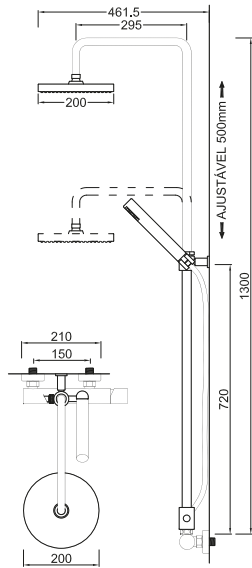

**ACESSÓRIOS . ACCESORIOS . ACCESSOIRES**

WCHUV001 WCHUV012 (ABS) WACE078

**WPERLA 010GO****WPERLA 010****OPÇÕES . OPCIONES . OPTIONS**

 <b>WPERLA 010</b> ROYAL GOLD <b>669,94 €</b>	 <b>WPERLA 010</b> MOONLIGHT BLACK <b>502,45 €</b>
 <b>WPERLA 010</b> SHINE COOPER <b>669,94 €</b>	 <b>WPERLA 010</b> SATIN GREY <b>502,45 €</b>