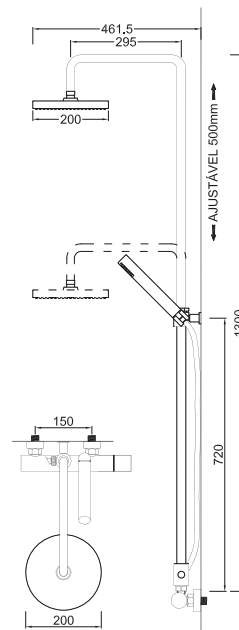

WNINA 011

372,19 €

Rampa de Chuveiro Telescópica com Monocomando
Rampa de Ducha Extensible con Monomando
Extensible Shower Column with Mixer
Colonne de Douche Extensible avec Mitigeur

WACE043

ACESSÓRIOS . ACCESORIOS . ACCESSOIRES

WCHUV001 WCHUV012 (ABS) WACE078