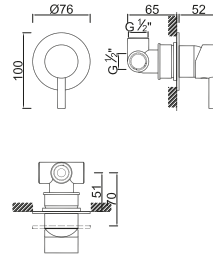

WENJOY 009

76,59 €

Válvula de Embutir com 1 Saída
Válvula de Empotrar con 1 Salida
Concealed Shower Valve 1 Way
Mitigeur Mécanique à Encastrer 1 Fonction

W-EMB1001 45,00 €

WENJOY 010

120,62 €

Válvula de Embutir com 2 Saídas
Válvula de Empotrar con 2 Salidas
Concealed Shower Valve 2 Ways
Mitigeur Mécanique à Encastrer 2 Fonctions

W-EMB2001 60,00 €