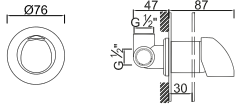

WPIETRA 005/6

109,34 €

Válvula de Embutir com 1 Saída
Válvula de Empotrar con 1 Salida
Concealed Shower Valve 1 Way
Mitigeur Mécanique à Encastrée 1 Fonction

WACE043

W-EMB1001 45,00 €

OPÇÕES . OPCIONES . OPTIONS