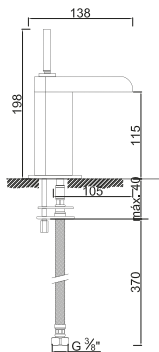

WUGO 001

203,92 €

Monocomando de Lavatório / Bidé com Acessórios
Monomando de Lavabo/Bidet con Accesorios
Monobasin/Bidet Mixer with Accessories
Mitigeur Lavabo/Bidet avec Accessoires