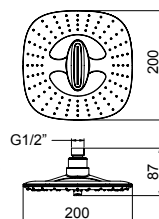

WCHUV 027

82,11 €

Chuveiro Superior Quadrado ABS
Ducha de Techo Cuadrado en ABS
ABS Square Head Shower
Pomme de Douche en ABS

200x200mm