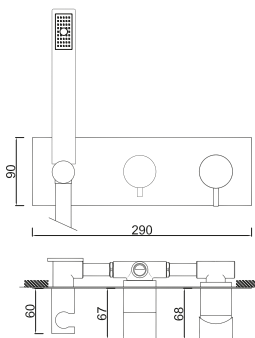

WACE043

■ W-EMB2005 121,27 €

**ACESSÓRIOS . ACCESORIOS . ACCESSOIRES**

WCHUV001

WACE078

**WRIZZO 005****372,19 €**

Rampa de Chuveiro Telescópica com Monocomando  
 Rampa de Ducha Extensible con Monomando  
 Extensible Shower Column with Mixer  
 Colonne de Douche Extensible avec Mitigeur