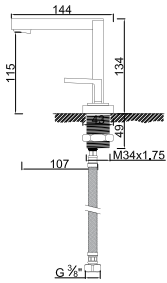

**WLORENA 002**

178,27 €

Monocomando de Bidê com Acessórios  
 Monomando de Bidet con Accesorios  
 Monobidet mixer with Accessories  
 Mitigeur Bidet avec Accessoires

**WLORENA 001/1**

178,27 €

Monocomando de Lavatório com Acessórios  
 Monomando de Lavabo con Accesorios  
 Monobasin Mixer with Accessories  
 Mitigeur Lavabo avec Accessoires