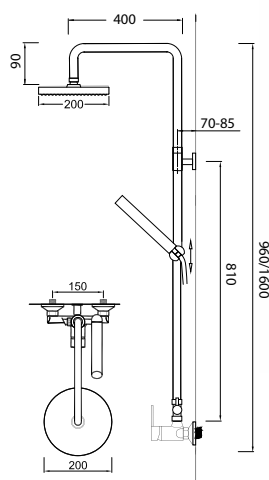

**WZOLA 005G0    WZOLA 005**

**WZOLA 005G0/PJT**

223,80 €

Rampa de Chuveiro com Monocomando  
 Rampa de Ducha con Monomando  
 Shower Column with Mixer  
 Colonne de Douche avec Mitigeur

Zola

W7.PT

—  
**BASIQ**