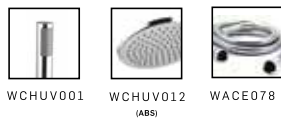

**ACESSÓRIOS . ACCESORIOS . ACCESSOIRES**

**ACESSÓRIOS . ACCESORIOS . ACCESSOIRES**

Rizzo

**WRIZZO 017/1**

**365,38 €**

Sistema de Duche Embutido 3 Funções  
 Sistema de Ducha Empotrado con 3 Funciones  
 Concealed Shower System 3 Ways  
 Module de Douche 3 Fonctions