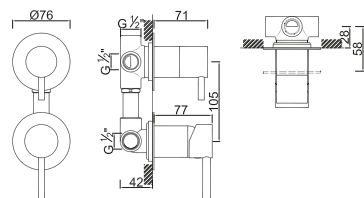

WENJOY 010/1

164,32 €

Válvula de Embutir com 2 Saídas
Válvula de Empotrar con 2 Salidas
Concealed Shower Valve 2 Ways
Mitigeur Mécanique à Encastrer 2 Fonctions

WACE043

■ W-EMB2002 80,00 €