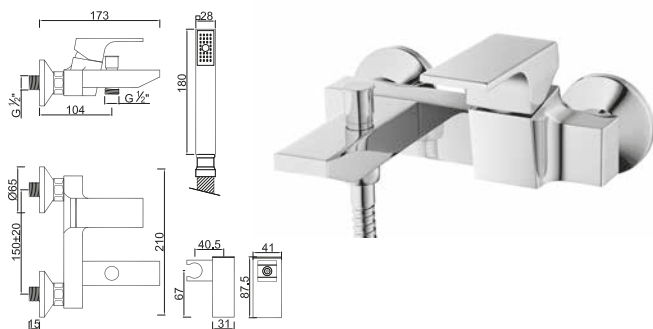

WKIARA 003

175,81 €

Monocomando de Banheira com Acessórios
Monomando de Baño/Ducha con Accesorios
Wall Mounted Bath/Shower Mixer with Accessories
Mitigeur Bain Douche avec Accessoires

ACESSÓRIOS . ACCESORIOS . ACCESSOIRES

OPÇÕES . OPCIONES . OPTIONS

WKIARA 003
MOONLIGHT BLACK **237,35 €**

WKIARA 003
SATIN GREY **237,35 €**

WKIARA 004

133,29 €

Monocomando de Base de Chuveiro com Acessórios
Monomando de Ducha con Accesorios
Wall Mounted Shower Mixer with Accessories
Mitigeur Douche avec Accessoires