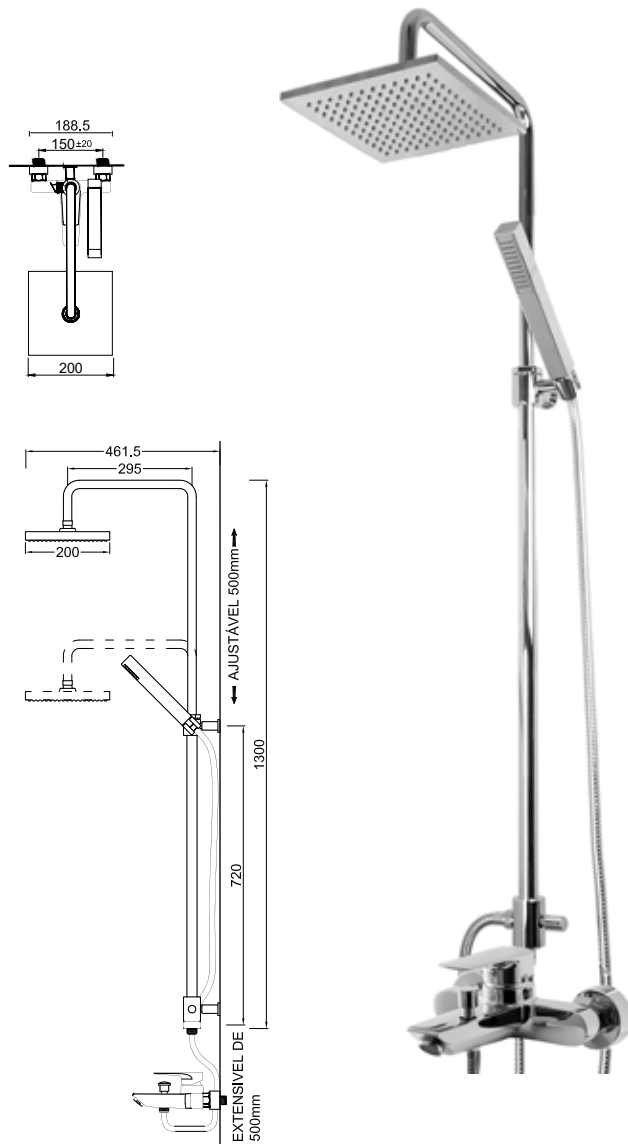

WNERO 010

397,33 €

Rampa de Chuveiro Telescópica com Monocomando
Rampa de Ducha Extensible con Monomando
Extensible Shower Column with Mixer
Colonne de Douche Extensible avec Mitigeur

ACESSÓRIOS . ACCESORIOS . ACCESSOIRES

WCHUV002 WCHUV011 (ABS) WACE078

WNERO 003/1

446,78 €

Rampa de Banheira Telescópica com Monocomando
Rampa Extensible con Monomando Baño/Ducha
Extensible Bath Column with Mixer
Colonne Extensible avec Mitigeur Bain Douche

ACESSÓRIOS . ACCESORIOS . ACCESSOIRES

WCHUV002 WCHUV011 (ABS) WACE078

WNERO 010D

444,93 €

Rampa de Chuveiro Telescópica com Monocomando e Deslizador
Rampa de Ducha Extensible con Monomando y Deslizador
Extensible Shower Column with Mixer and Slider
Colonne de Douche Extensible avec Mitigeur et Coulisseur

Nero