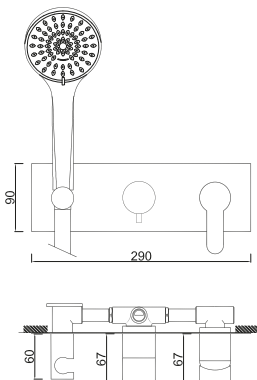

WNINA 008/1G0

251,21 €

Válvula de Embutir com 2 Saídas e Chuveiro de Mão
Válvula de Empotrar con 2 Salidas y Ducha de Mano
Concealed Shower Valve 2 Ways and Hand Shower
Mitigeur Mécanique à Encastrer 2 Fonctions et Douchette de Main

WACE043

■ W-EMB2005 121,27 €

ACESSÓRIOS . ACCESORIOS . ACCESSOIRES

WCHUV001/3 WACE078