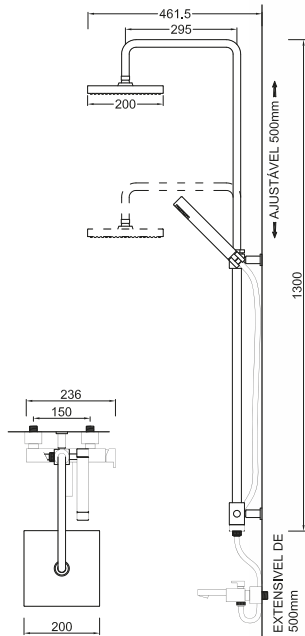

**ACESSÓRIOS . ACCESORIOS . ACCESSOIRES**

WCHUV002

WCHUV011  
(ABS)

WACE078

**WBELLA 009**

**173,97 €**

Sistema de Duche Embutido 1 Função  
 Sistema de Ducha Empotrado con 1 Función  
 Concealed Shower Valve 1 Way  
 Module de Douche 1 Fonction