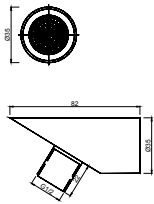

WCHUV 014/1

64,37 €

Chuveiro Superior Anti-Vandalsimo
Ducha de Pared Anti-Vandático
Anti Vandal and Anti Limescale Wall Shower Head
Pomme de Douche Anti-Vandalisme