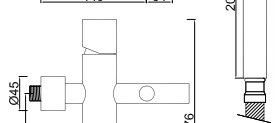

WCA1 001/2

160,98 €

Monocomando de Lavatório Cano Alto com Acessórios
Monomando de Lavabo Caño Alto con Accesorios
High Spout Monobasin Mixer with Accessories
Mitigeur Lavabo Bec Haut avec Accessoires