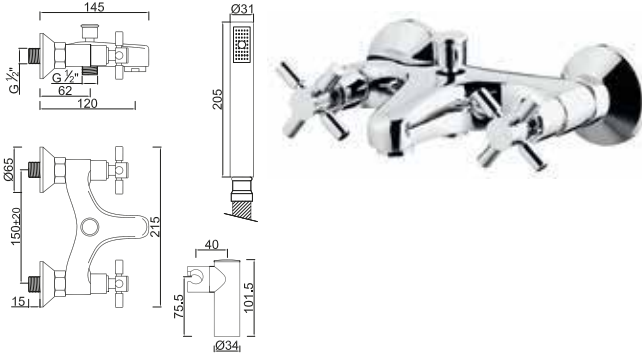

WETTORE 003

100,78 €

Misturadora de Banheira com Acessórios
Mezcladora de Baño/Ducha con Accesorios
Wall Mounted Bath/ Shower Mixer with Accessories
Melangeur Bain Douche avec Accessoires

ACESSÓRIOS . ACCESORIOS . ACCESSOIRES

WCHUV001   WACE014   WACE078

OPÇÕES . OPCIONES . OPTIONS

	WETTORE 003 ROYAL GOLD	181,40 €		WETTORE 003 MOONLIGHT BLACK	136,05 €
	WETTORE 003 GOLD RUSTIK	236,82 €		WETTORE 003 SATIN GREY	136,05 €
	WETTORE 003 SHINE COPPER	181,40 €		WETTORE 003 SNOW WHITE	136,05 €

WETTORE 004

82,76 €

Misturadora de Base de Chuveiro com Acessórios
Mezcladora de Ducha con Accesorios
Wall Mounted Shower Mixer with Accessories
Melangeur Douche avec Accessoires