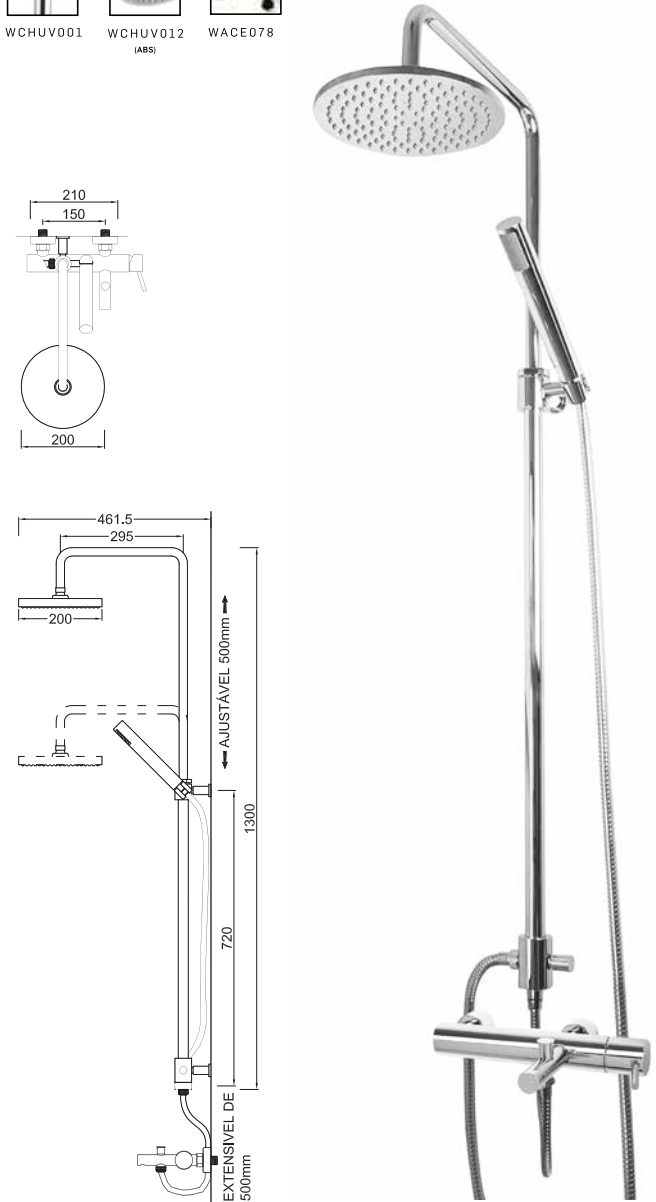

ACESSÓRIOS . ACCESORIOS . ACCESSOIRES

WENJOY 003/1D

419,79 €

Rampa de Chuveiro Telescópica com Monocomando e Deslizador
Rampa de Ducha Extensible con Monomando y Deslizador
Extensible Shower Column with Mixer and Slider
Colonne de Douche Extensible avec Mitigeur et Coulisseur