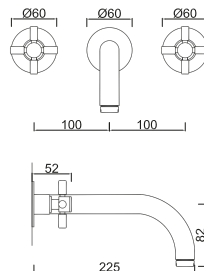

OPÇÕES . OPCIONES . OPTIONS

	WETTORE 005 ROYAL GOLD	208,63 €		WETTORE 005 MOONLIGHT BLACK	156,47 €
	WETTORE 005 GOLD RUSTIK	272,38 €		WETTORE 005 SATIN GREY	156,47 €
	WETTORE 005 SHINE COPPER	208,63 €		WETTORE 005 SNOW WHITE	156,47 €

WETTORE 002

104,67 €

Monobloco de Bidê com Acessórios
Mezcladora de Bidet con Accesorios
Hot and Cold Washbasin Tap with Accessories
Melangeur Bidet avec Accessoires