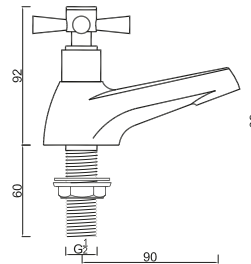

WMILO 015

32,15 €

Torneira de Lavatório
Grifo de Lavabo
Washbasin Tap
Robinet Lavabo