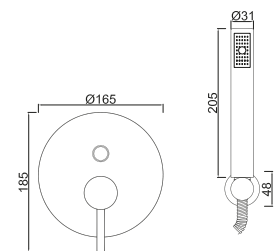

ACESSÓRIOS . ACCESORIOS . ACCESSOIRES

WCHUV001 WCHUV012 WACE078
(ABS)

WENZO 014/1

312,86 €

Sistema de Duche Embutido 2 Funções
Sistema de Ducha Empotrado con 2 Funciones
Concealed Shower System 2 Ways
Module de Douche 2 Fonctions

W-EMB2001 60,00 €

ACESSÓRIOS . ACCESORIOS . ACCESSOIRES

WCHUV001 WCHUV006/2 WACE078
(INOX)

WENZO 014/1.1

312,86 €

Sistema de Duche Embutido 2 Funções
Sistema de Ducha Empotrado con 2 Funciones
Concealed Shower System 2 Ways
Module de Douche 2 Fonctions

W-EMB2001 60,00 €

ACESSÓRIOS . ACCESORIOS . ACCESSOIRES

WCHUV001 WCHUV006/2 WACE078
(INOX)