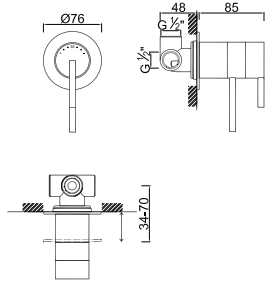

WGIANE 010

283,01 €

Válvula de Embutir Termostática com 1 Saída
Válvula de Empotrar Termostática con 1 Salida
Thermostatic Concealed Shower Valve 1 Way
Mitigeur Thermostatique à Encastrer 1 Fonction

■ W-EMB1004 178,30 €

WGIANE 011

348,24 €

Válvula de Embutir Termostática com 2 Saídas
Válvula de Empotrar Termostática con 2 Salidas
Thermostatic Concealed Shower Valve 2 Ways
Mitigeur Thermostatique à Encastrer 2 Fonctions

■ W-EMB2003 199,70 €