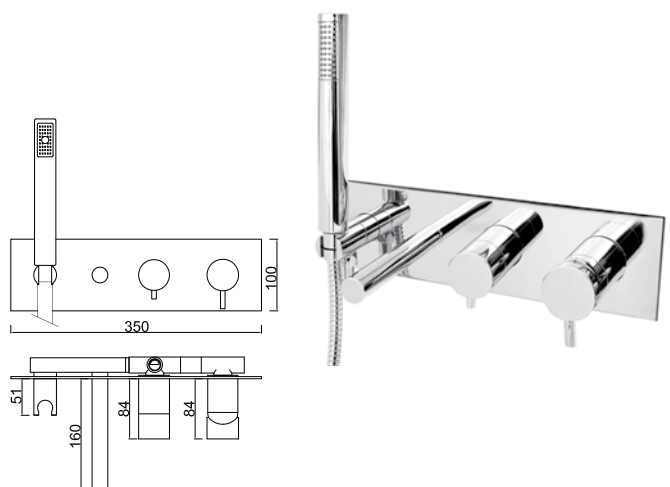

WGRES 016/4

373,91 €

Válvula de Embutir com 3 Saídas
Válvula de Empotrar con 3 Salidas
Concealed Shower Valve 3 Ways
Mitigeur Mécanique à Encastrer 3 Fonctions

■ W-EMB3003 217,70 €

ACESSÓRIOS . ACCESORIOS . ACCESSOIRES

WCHUV001 WACE078