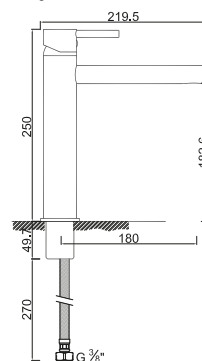

WGRES 001/4

132,79 €

Monocomando de Lavatório XL sem Acessórios
Monomando de Lavabo XL sin Accesorios
XL Monobasin Mixer without Accessories
Mitigeur Lavabo XL sans Accessoires

WGRES 001/5

142,77 €

Monocomando de Lavatório XXL sem Acessórios
Monomando de Lavabo XXL sin Accesorios
XXL Monobasin Mixer without Accessories
Mitigeur Lavabo XXL sans Accessoires