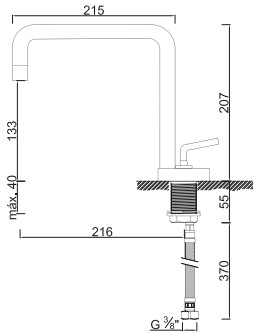

WENJOY 001

162,95 €

Monocomando de Lavatório com Acessórios
Monomando de Lavabo con Accesorios
Monobidet Mixer with Accessories
Mitigeur Lavabo avec Accessoires

OPÇÕES . OPCIONES . OPTIONS

WENJOY 001 382,94 €
GOLD RUSTIK

WENJOY 001 219,99 €
MOONLIGHT BLACK

WENJOY 001/5

145,74 €

Monocomando de Lavatório com Acessórios
Monomando de Lavabo con Accesorios
Monobidet Mixer with Accessories
Mitigeur Lavabo avec Accessoires