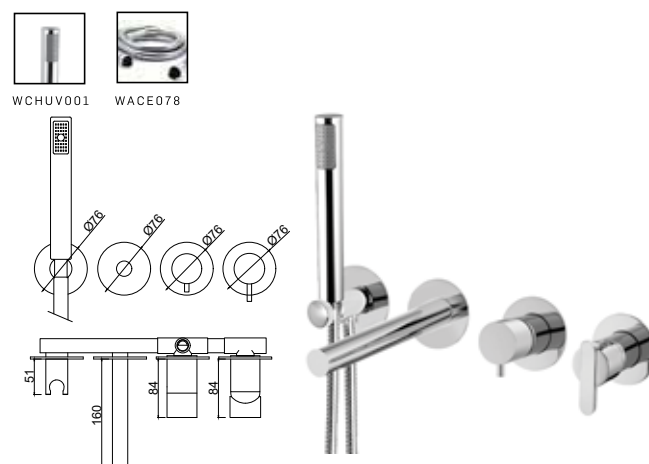

ACESSÓRIOS . ACCESORIOS . ACCESSOIRES

OPÇÕES . OPCIONES . OPTIONS

- **WVITTA 007/6.1M 384,58 €**
- **WVITTA 007/6.2M 384,58 €**
- **WVITTA 007/6.3M 384,58 €**