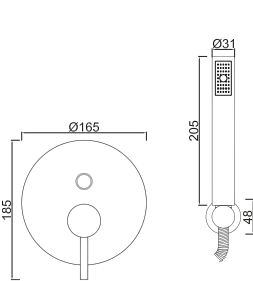

WRIZZO 016.1

231,73 €

Sistema de Duche Embutido 2 Funções
Sistema de Ducha Empotrado con 2 Funciones
Concealed Shower System 2 Ways
Module de Douche 2 Fonctions

W-EMB2001 60,00 €

ACESSÓRIOS . ACCESORIOS . ACCESSOIRES

WCHUV001 WCHUV012 (ABS) WACE078