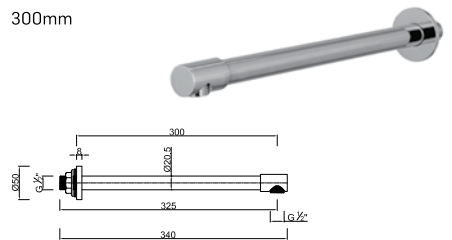

WBRA 003/2 58,43 €

Braço Chuveiro Superior à Parede Redondo
sem Curva
Soporte de Ducha à la Pared Redondo sin curva
Wall Round Shower Arm no curve
Bras pour Douche de Tête Rond, Fixation Mural

300mm