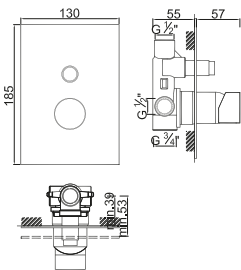

WQUADRA 002/2

120,62 €

Válvula de Embutir com 2 Saídas
Válvula de Empotrar con 2 Salidas
Concealed Shower Valve 2 Ways
Mitigeur Mécanique à Encastrer 2 Fonctions

WACE043

■ W-EMB2001 60,00 €

WQUADRA 001

335,69 €

Válvula de Embutir Termostática com 2 Saídas
Válvula de Empotrar Termostatica con 2 Salidas
Thermostatic Concealed Shower Valve 2 Ways
Mitigeur Thermostatique à Encastrer 2 Fonctions

WACE050

■ W-EMB2003 199,70 €