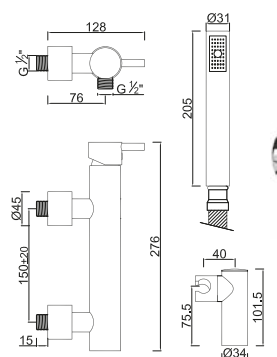

ACESSÓRIOS . ACCESORIOS . ACCESSOIRES

OPÇÕES . OPCIONES . OPTIONS

	WGRECO 004 ROYAL GOLD	300,56 €		WGRECO 004 MOONLIGHT BLACK	225,42 €
	WGRECO 004 GOLD RUSTIK	392,40 €		WGRECO 004 SATIN GREY	225,42 €
	WGRECO 004 SHINE COPPER	300,56 €		WGRECO 004 SNOW WHITE	225,42 €

Greco