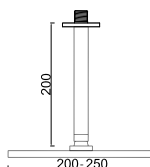

ACESSÓRIOS . ACCESORIOS . ACCESSOIRES