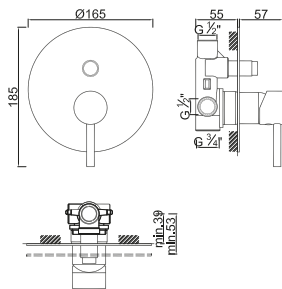

OPÇÕES . OPCIONES . OPTIONS

WGRECO 007 217,12 €	WGRECO 007 162,84 €
ROYAL GOLD	MOONLIGHT BLACK
WGRECO 007 283,46 €	WGRECO 007 162,84 €
GOLD RUSTIK	SATIN GREY
WGRECO 007 217,12 €	WGRECO 007 162,84 €
SHINE COPPER	SNOW WHITE

WGRECO 007/2

164,32 €

Válvula de Embutir com 2 Saídas
Válvula de Empotrar con 2 Salidas
Concealed Shower Valve 2 Ways
Mitigeur Mécanique à Encastrer 2 Fonctions

■ W-EMB2002 80,00 €