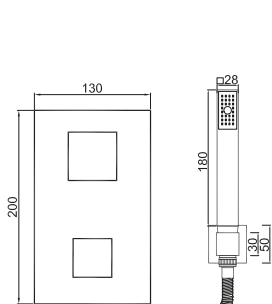

ACESSÓRIOS . ACCESORIOS . ACCESSOIRES

WCHUV002 WCHUV011 (ABS) WACE078

WQUADRA 018/1

614,87 €

Sistema de Duche Embutido Termostático 2 Funções
Sistema de Ducha Empotrado Termostático con 2 Funciones
Thermostatic Concealed Shower System 2 Ways
Module de Douche Thermostatique 2 Fonctions

W-EMB2004 239,20 €

ACESSÓRIOS . ACCESORIOS . ACCESSOIRES

WCHUV002 WCHUV005/1.1 (INOX) WACE078

WQUADRA 018/1.1

614,87 €

Sistema de Duche Embutido Termostático 2 Funções
Sistema de Ducha Empotrado Termostático con 2 Funciones
Thermostatic Concealed Shower System 2 Ways
Module de Douche Thermostatique 2 Fonctions

W-EMB3002 246,13 €

ACESSÓRIOS . ACCESORIOS . ACCESSOIRES

WCHUV002 WCHUV005/1.1 (INOX) WACE078