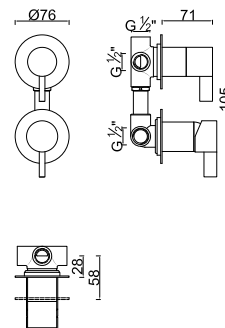

WALLEGRA 009

221,81 €

Válvula de Embutir com 3 Saídas
Válvula de Empotrar con 3 Salidas
Concealed Shower Valve 3 Ways
Mitigeur Mécanique à Encastrer 3 Fonctions

W-EMB3001 85,00 €