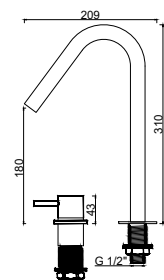

OPÇÕES . OPCIONES . OPTIONS

WENJOY 001/7 378,16 €
GOLD RUSTIK

WENJOY 001/7 217,24 €
MOONLIGHT BLACK

WENJOY 001/7.1

203,38 €

Misturadora de Lavatório 3 Furos sem Acessórios
Mezcladora 3 Agujeros sin Accesorios
Washbasin Tap 3 Holes Without Accessories
Melangeur Lavabo sans Accessoires