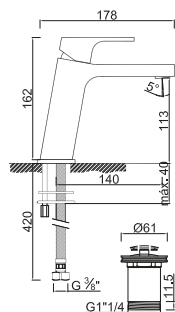

WECOKIARA 001/1

77,83 €

Monocomando de Lavatório sem Acessórios
Monomando de Lavabo sin Accesorios
Monobasin Mixer without Accessories
Mitigeur Lavabo sans Accessoires

WACE144

OPÇÕES . OPCIONES . OPTIONS

WECOKIARA 001/1
MOONLIGHT BLACK 105,07 €

WECOKIARA 001/1
SATIN GREY 105,07 €

WKIARA€S 001/1

79,49 €

Monocomando de Lavatório €Saver sem Acessórios
Monomando de Lavabo €Saver sin Accesorios
Monobasin Mixer €Saver without Accessories
Mitigeur Lavabo €Saver sans Accessoires

WACE144/2

WKIARA 001/1C2

78,46 €

Monocomando de Lavatório Due sem Acessórios
Monomando de Lavabo Due sin Accesorios
Monobasin Mixer Due without Accessories
Mitigeur Lavabo Due sans Accessoires

WACE144/1

WKIARA 001/1

86,69 €

Monocomando de Lavatório com Acessórios
Monomando de Lavabo con Accesorios
Monobasin Mixer with Accessories
Mitigeur Lavabo avec Accessoires

WACE007 WACE144

WKIARA 005/3.1

181,00 €

Monocomando de Lavatório à Pared sem Acessórios
Monomando de Lavabo à la Pared sin Accesorios
Concealed Monobasin Mixer without Accessories
Mitigeur Lavabo Encastré sans Accessoires

WACE043

W-EMB1001 45,00 €