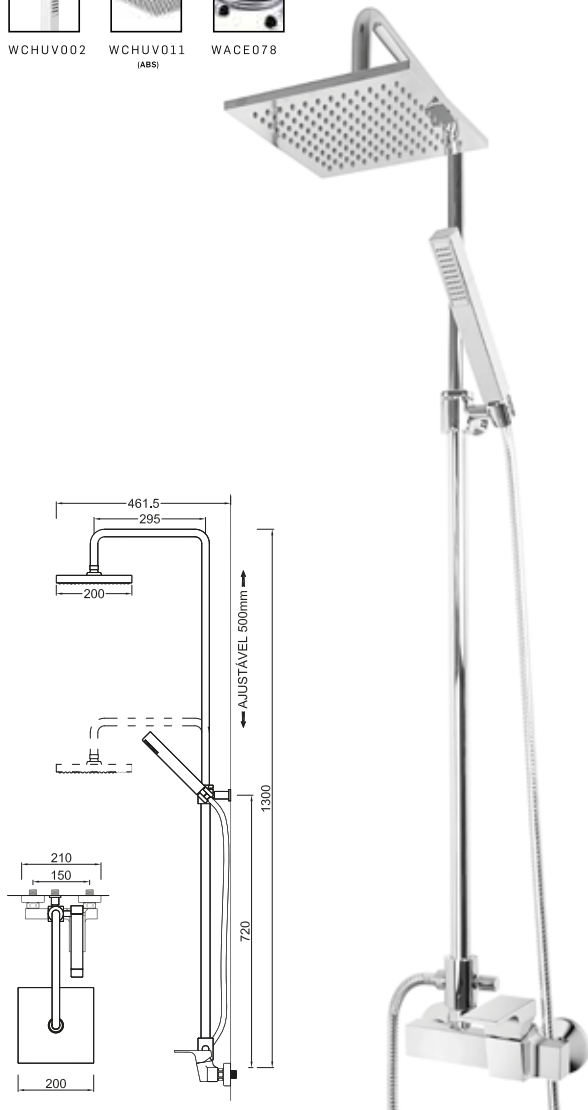

WKIARA 012

425,98 €

Rampa de Chuveiro Telescópica com Monocomando
Rampa de Ducha Extensible con Monomando
Extensible Shower Column with Mixer
Colonne de Douche Extensible avec Mitigeur

WKIARA 003/1

482,38 €

Coluna de Banheira Telescópica com Monocomando
Rampa Extensible con Monomando Baño/Ducha
Extensible Bath Column with Mixer
Colonne Extensible avec Mitigeur Bain Douche

ACESSÓRIOS . ACCESORIOS . ACCESSOIRES