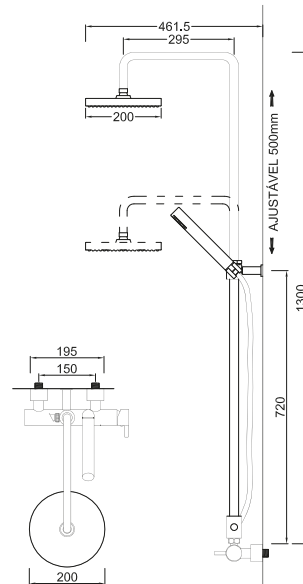

WACE043

**ACESSÓRIOS . ACCESORIOS . ACCESSOIRES**

WCHUV001

WCHUV012  
(ABS)

WACE078

**WDART 021D**

**419,79 €**

Rampa de Chuveiro Telescópica com Monocomando e Deslizador  
Rampa de Ducha Extensible con Monomando y Deslizador  
Extensible Shower Column with Slider  
Colonne de Douche Extensible avec Mitigeur et Coulisser