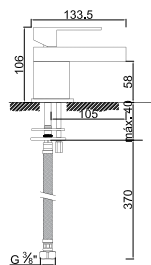

WLORENA 001/2

195,00 €

Monocomando de Lavatório com Acessórios
Monomando de Lavabo con Accesorios
Monobasin Mixer with Accessories
Mitigeur Lavabo avec Accessoires