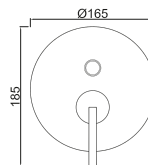

WGIANE 014.1

158,91 €

Sistema de Duche Embutido 1 Função
Sistema de Ducha Empotrado con 1 Función
Concealed Shower System 1 Way
Module de Douche 1 Fonction

■ W-EMB1001 45,00 €

ACESSÓRIOS . ACCESORIOS . ACCESSOIRES

WGIANE 015

243,03 €

Sistema de Duche Embutido 2 Funções
Sistema de Ducha Empotrado con 2 Funciones
Concealed Shower System 2 Ways
Module de Douche 2 Fonctions

■ W-EMB2001 60,00 €

ACESSÓRIOS . ACCESORIOS . ACCESSOIRES

WGIANE 014/1.1

235,36 €

Sistema de Duche Embutido 1 Função
Sistema de Ducha Empotrado con 1 Función
Concealed Shower System 1 Way
Module de Douche 1 Fonction

■ W-EMB1001 45,00 €

ACESSÓRIOS . ACCESORIOS . ACCESSOIRES

WGIANE 015/1

324,16 €

Sistema de Duche Embutido 2 Funções
Sistema de Ducha Empotrado con 2 Funciones
Concealed Shower System 2 Ways
Module de Douche 2 Fonctions

■ W-EMB2001 60,00 €

ACESSÓRIOS . ACCESORIOS . ACCESSOIRES