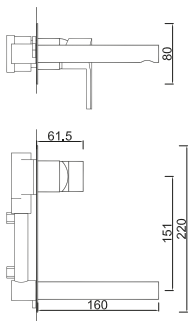

OPÇÕES . OPCIONES . OPTIONS

■ **WPERLA 005GO** 248,97 €
ROYAL GOLD

■ **WPERLA 005GO** 186,73 €
MOONLIGHT BLACK

■ **WPERLA 005GO** 248,97 €
SHINE COOPER

■ **WPERLA 005GO** 186,73 €
SATIN GREY

WECOPERLA 002

75,37 €

Monocomando de Bidé sem Acessórios
Monomando de Bidet sin Accesorios
Monobidet Mixer without Accessories
Mitigeur Bidet sans Accessoires

WACE159