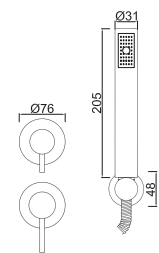

**ACESSÓRIOS . ACCESORIOS . ACCESSOIRES**

WCHUV001 WCHUV012 (ABS) WACE078

**ACESSÓRIOS . ACCESORIOS . ACCESSOIRES**

WCHUV001 WCHUV012 (ABS) WACE078

**WBIANCHI 016/1.1**

**312,86 €**

Sistema de Duche Embutido 2 Funções  
 Sistema de Ducha Empotrado con 2 Funciones  
 Concealed Shower Valve 2 Ways  
 Module de Douche 2 Fonctions