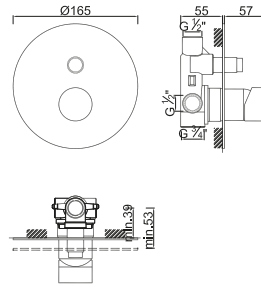

■ W-EMB1001 45,00 €

**WCA2 012**

**133,21 €**

Válvula de Embutir com 2 Saídas  
Válvula de Empotrar con 2 Salidas  
Concealed Shower Valve 2 Ways  
Mitigeur Mécanique à Encastrer 2 Fonctions

■ W-EMB2001 60,00 €