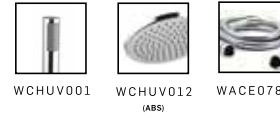

ACESSÓRIOS . ACCESORIOS . ACCESSOIRES

WCHUV001 WCHUV012 (ABS) WACE078