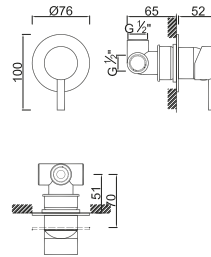

WBIANCHI 007

76,59 €

Válvula de Embutir com 1 Saída
Válvula de Empotrar con 1 Salida
Concealed Shower Valve 1 Way
Mitigeur Mécanique à Encastrer 1 Fonction

WACE043

W-EMB1001 45,00 €

WBIANCHI 008

120,62 €

Válvula de Embutir com 2 Saídas
Válvula de Empotrar con 2 Salidas
Concealed Shower Valve 2 Ways
Mitigeur Mécanique à Encastrer 2 Fonctions

WACE043

W-EMB2001 60,00 €