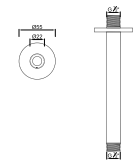

WBRA 001

46,59 €

Braço Chuveiro Superior ao Tecto Redondo
Soporte de Ducha al Techo Redondo
Round Ceiling Arm Fixation
Braz pour Douche de Tête Ronde au Plafond

200mm