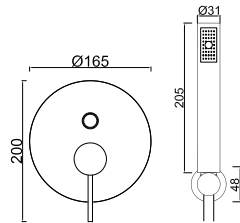

ACESSÓRIOS . ACCESORIOS . ACCESSOIRES

WDANT 013/1

275,77 €

Sistema de Duche Embutido 2 Funções
Sistema de Ducha Empotrado con 2 Funciones
Concealed Shower System 2 Ways
Module de Douche 2 Fonctions

W-EMB2001 60,00 €

ACESSÓRIOS . ACCESORIOS . ACCESSOIRES

WDANT 013.1/1

275,77 €

Sistema de Duche Embutido 2 Funções
Sistema de Ducha Empotrado con 2 Funciones
Concealed Shower System 2 Ways
Module de Douche 2 Fonctions

W-EMB2001 60,00 €

ACESSÓRIOS . ACCESORIOS . ACCESSOIRES

OPÇÕES . OPCIONES . OPTIONS

- **WDANT 013/1** 496,39 €

  ROYAL GOLD
- **WDANT 013/1** 372,29 €

  MOONLIGHT BLACK
- **WDANT 013/1** 648,06 €

  GOLD RUSTIK
- **WDANT 013/1** 372,29 €

  SATIN GREY
- **WDANT 013/1** 496,39 €

  SHINE COPPER
- **WDANT 013/1** 372,29 €

  SNOW WHITE

OPÇÕES . OPCIONES . OPTIONS

- **WDANT 013.1/1** 496,39 €

  ROYAL GOLD
- **WDANT 013.1/1** 372,29 €

  MOONLIGHT BLACK
- **WDANT 013.1/1** 648,06 €

  GOLD RUSTIK
- **WDANT 013.1/1** 372,29 €

  SATIN GREY
- **WDANT 013.1/1** 496,39 €

  SHINE COPPER
- **WDANT 013.1/1** 372,29 €

  SNOW WHITE