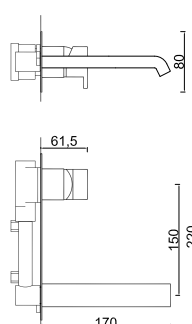

WACE043

**W-EMB1002** **70,00 €**

OPÇÕES . OPCIONES . OPTIONS

**WKIARA 005/3**  
 MOONLIGHT BLACK **244,35 €**
**WKIARA 005/3**  
 SATIN GREY **244,35 €**