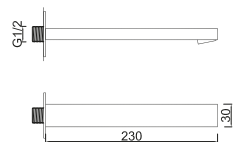

**W-EMB1001** **45,00 €**

OPÇÕES . OPCIONES . OPTIONS

**WRLUX 008/1**  
 MOONLIGHT BLACK **205,39 €**

**WRLUX 008/1**  
 SATIN GREY **205,39 €**

**WRLUX 001/2****55,39 €**

Bica de Lavatório à Parede  
 Caño à la Pared  
 Wall spout  
 Bec Mural