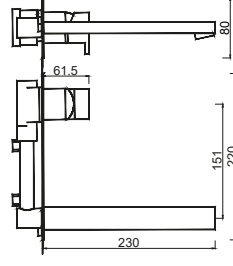

WRLUX 008/2

149,64 €

Monocomando de Lavatório à Parede sem Acessórios
Monomando de Lavabo à la Pared sin Accesorios
Concealed Monobasin Mixer without Accessories
Mitigeur Lavabo Encastrée sans Accessoires