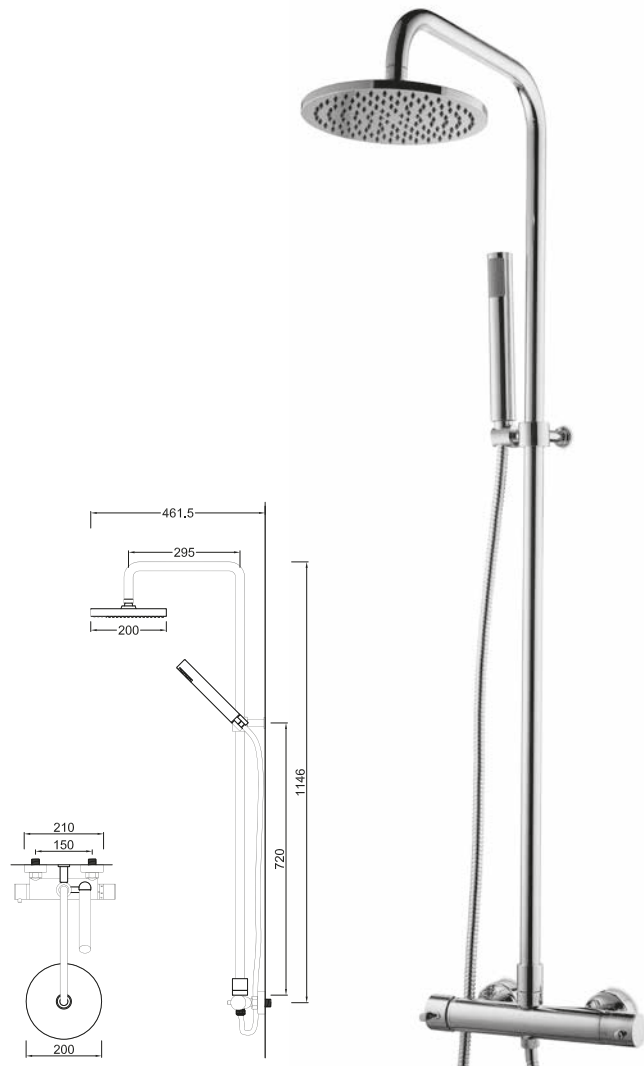

WRIZZO 006

339,24 €

Rampa de Chuveiro com Monocomando
Rampa de Ducha con Monomando
Shower Column with Mixer
Colonne de Douche avec Mitigeur

ACESSÓRIOS . ACCESORIOS . ACCESSOIRES

WENZO 021

334,71 €

Rampa de Chuveiro com Monocomando
Rampa de Ducha con Monomando
Shower Column with Mixer
Colonne de Douche avec Mitigeur

ACESSÓRIOS . ACCESORIOS . ACCESSOIRES

Rizzo