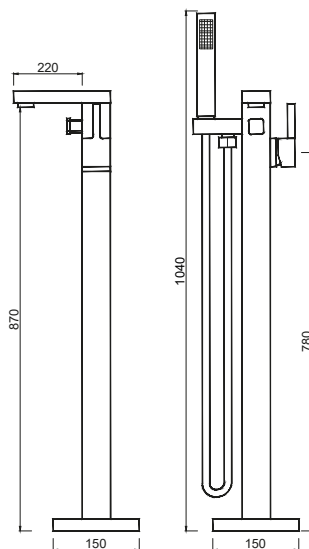

**ACESSÓRIOS . ACCESORIOS . ACCESSOIRES**

**OPÇÕES . OPCIONES . OPTIONS**

**WRLUX 017**  
 MOONLIGHT BLACK **1 971,71 €**

**WRLUX 017**  
 SATIN GREY **1 971,71 €**

**WRLUX 004****157,12 €**

Monocomando de Base de Chuveiro com Acessórios  
 Monomando de Ducha con Accesorios  
 Wall Mounted Shower Mixer with Accessories  
 Mitigeur Douche avec Accessoires