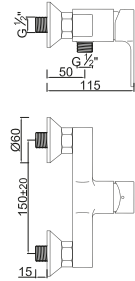

ACESSÓRIOS . ACCESORIOS . ACCESSOIRES

OPÇÕES . OPCIONES . OPTIONS

WMITZI 004 ROYAL GOLD	172,75 €	WMITZI 004 MOONLIGHT BLACK	129,57 €
WMITZI 004 COOPER	172,75 €	WMITZI 004 SATIN GREY	129,57 €

WMITZI 004 C2

99,09 €

Monocomando de Base de Chuveiro €Saver com Acessórios
Monomando de Ducha €Saver con Accesorios
Wall Mounted Shower Mixer €Saver with Accessories
Mitigeur Douche €Saver avec Accessoires

WMITZI 006

75,61 €

Válvula de Embutir com 1 Saída
Válvula de Empotrar con 1 Salida
Concealed Shower Valve 1 Way
Mitigeur Mécanique à Encastrer 1 Fonction

W-EMB1001 45,00 €