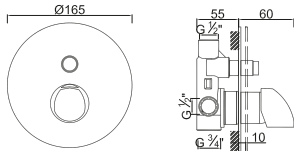

OPÇÕES . OPCIONES . OPTIONS