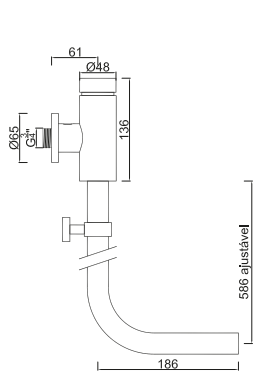

WFLUXOM 003

198,39 €

Fluxómetro de Sanita Exterior
Fluxometro de Inodoro Exterior
Exposed Toilet Flushing Valve
Fluxómetro de Toilette Extérieure

WACE115