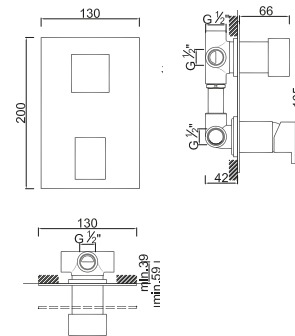

WRLUX 007

237,34 €

Válvula de Embutir com 3 Saídas
Válvula de Empotrar con 3 Salidas
Concealed Shower Valve 3 Ways
Mitigeur Mécanique à Encastrer 3 Fonctions

W-EMB3001 85,00 €