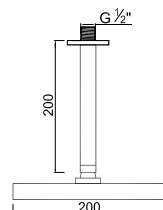

WENJOY 021

425,31 €

Sistema de Duche Embutido Termostático 2 Funções
Sistema de Ducha Empotrado Termostático con 2 Funciones
Thermostatic Concealed Shower System 2 Ways
Module de Douche Thermostatique 2 Fonctions

W-EMB2003 199,70 €

ACESSÓRIOS . ACCESORIOS . ACCESSOIRES

WENJOY 021.1

425,31 €

Sistema de Duche Embutido Termostático 2 Funções
Sistema de Ducha Empotrado Termostático con 2 Funciones
Thermostatic Concealed Shower System 2 Ways
Module de Douche Thermostatique 2 Fonctions

W-EMB2003 199,70 €

ACESSÓRIOS . ACCESORIOS . ACCESSOIRES

WENJOY 021/1

517,19 €

Sistema de Duche Embutido Termostático 2 Funções
Sistema de Ducha Empotrado Termostático con 2 Funciones
Thermostatic Concealed Shower System 2 Ways
Module de Douche Thermostatique 2 Fonctions

W-EMB2003 199,70 €

ACESSÓRIOS . ACCESORIOS . ACCESSOIRES

WENJOY 021/1.1

517,19 €

Sistema de Duche Embutido Termostático 2 Funções
Sistema de Ducha Empotrado Termostático con 2 Funciones
Thermostatic Concealed Shower System 2 Ways
Module de Douche Thermostatique 2 Fonctions

W-EMB2003 199,70 €

ACESSÓRIOS . ACCESORIOS . ACCESSOIRES