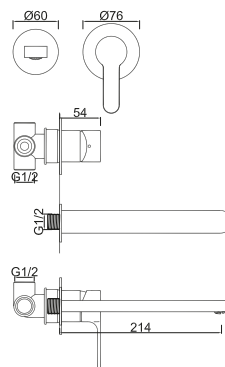

OPÇÕES . OPCIONES . OPTIONS

WMITZI 005 ROYAL GOLD	215,83 €	WMITZI 005 MOONLIGHT BLACK	161,87 €
WMITZI 005 COOPER	215,83 €	WMITZI 005 SATIN GREY	161,87 €