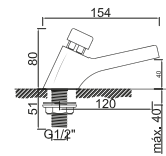

WTEMP 022

107,44 €

Torneira Lavatório Temporizada Minimalist
Grifo de Lavabo Temporizado Minimalist
Non Concussive Basin Tap
Robinet Lavabo Temporisé

WACE068

5

WTEMP 011

89,56 €

Misturadora de Lavatório Temporizada
Mezcladora de Lavabo Temporizada
Non Concussive Basin Mixer
Melangeur Lavabo Temporisé

WACE070

5

WTEMP 023

119,48 €

Torneira Lavatório Temporizada XL
Grifo de Lavabo Temporizado XL
Non Concussive Basin Tap XL
Robinet Lavabo Temporisé XL

WACE068

5

WTEMP 013

42,07 €

Torneira de Lavatório Temporizada
Grifo de Lavabo Temporizado
Non Concussive Basin Tap
Robinet Lavabo Temporisé

WACE070

5

WTEMP 024

137,78 €

Torneira Lavatório Temporizada XXL
Grifo de Lavabo Temporizado XXL
Non Concussive Basin Tap XXL
Robinet Lavabo Temporisé XXL

WACE068

5

WTEMP 008

160,09 €

Torneira de Lavatório Temporizada Embutida
Grifo de Lavabo Temporizado de Empotrar
Non Concussive Concealed Basin Tap
Robinet Lavabo Temporisé à Encastrer

WACE068

5