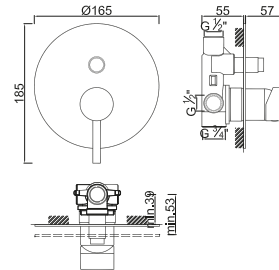

WBIANCHI 003

90,16 €

Monocomando de Banheira com Acessórios
Monomando de Baño/Ducha con Accesorios
Wall Mounted Bath/ Shower Mixer with Accessories
Mitigeur Bain Douche avec Accessoires

WACE044

ACESSÓRIOS . ACCESORIOS . ACCESSOIRES

WCHUV001

WACE014

WACE078

WBIANCHI 003 C2

93,42 €

Monocomando de Banheira €Saver com Acessórios
Monomando de Baño/Ducha €Saver con Accesorios
Wall Mounted Bath/ Shower Mixer €Saver with Accessories
Mitigeur Bain Douche €Saver avec Accessoires

WACE044/1

WBIANCHI 004

72,66 €

Monocomando de Base de Chuveiro com Acessórios
Monomando de Ducha con Accesorios
Wall Mounted Shower Mixer with Accessories
Mitigeur Douche avec Accessoires

WACE044

ACESSÓRIOS . ACCESORIOS . ACCESSOIRES

WCHUV001

WACE014

WACE078

WBIANCHI 004 C2

75,92 €

Monocomando de Base de Chuveiro €Saver com Acessórios
Monomando de Ducha €Saver con Accesorios
Wall Mounted Shower Mixer €Saver with Accessories
Mitigeur Douche €Saver avec Accessoires

WACE135

WBIANCHI 007

76,59 €

Válvula de Embutir com 1 Saída
Válvula de Empotrar con 1 Salida
Concealed Shower Valve 1 Way
Mitigeur Mécanique à Encastrer 1 Fonction

WACE043

W-EMB1001 45,00 €

WBIANCHI 008

120,62 €

Válvula de Embutir com 2 Saídas
Válvula de Empotrar con 2 Salidas
Concealed Shower Valve 2 Ways
Mitigeur Mécanique à Encastrer 2 Fonctions

WACE043

W-EMB2001 60,00 €