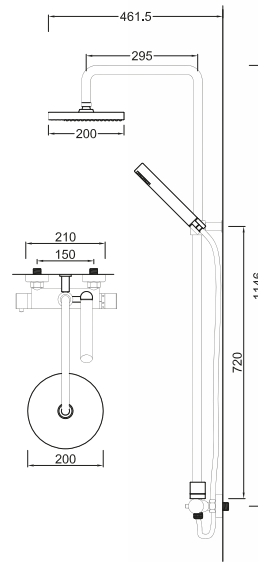

WACE043 WACE133

**ACESSÓRIOS . ACCESORIOS . ACCESSOIRES**

WCHUV001

WCHUV012  
(ABS)

WACE078

**OPÇÕES . OPCIONES . OPTIONS**

■ **WMITZI 007/1G0** 452,18 €  
 ROYAL GOLD

■ **WMITZI 007/1G0** 339,13 €  
 MOONLIGHT BLACK