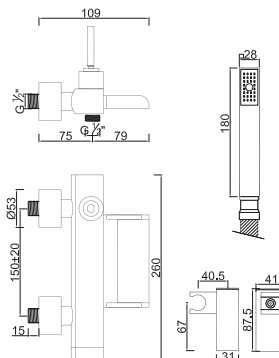

WUGO 002

341,00 €

Monocomando de Banheira com Acessórios
Monomando de Baño/Ducha con Accesorios
Wall Mounted Bath/Shower Mixer with Accessories
Mitigeur Bain Douche avec Accessoires

ACESSÓRIOS . ACCESORIOS . ACCESSOIRES

WCHUV002 WACE016 WACE078