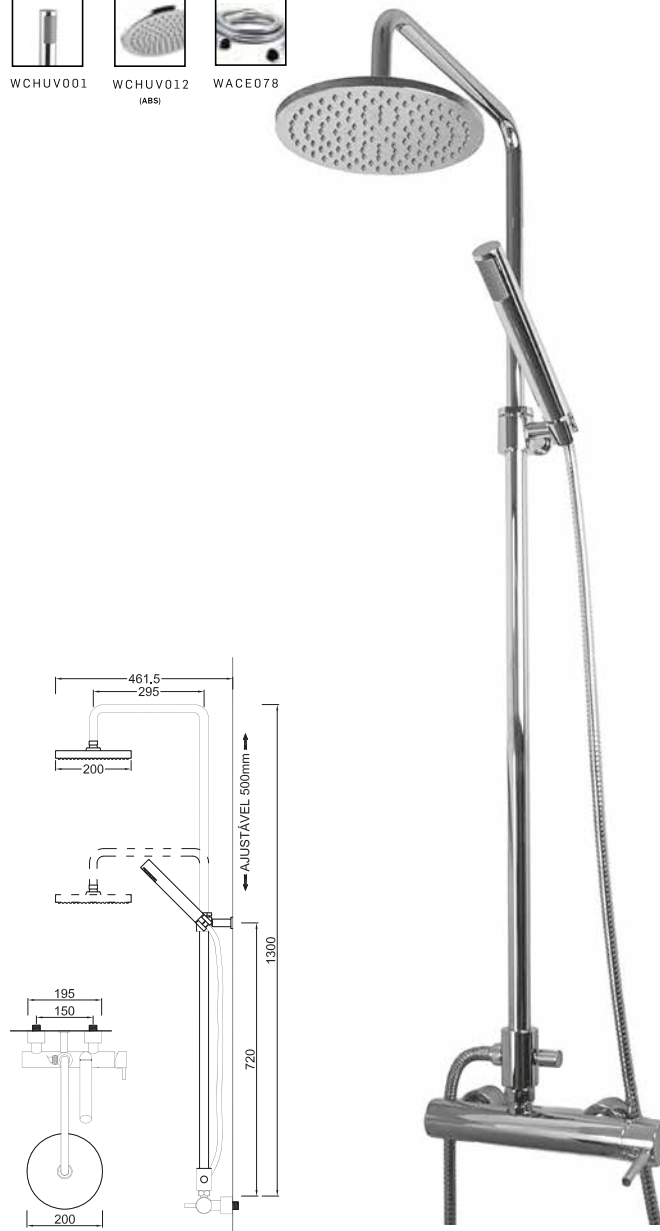

ACESSÓRIOS . ACCESORIOS . ACCESSOIRES

Enzo

WENZO 019D

419,79 €

Rampa de Chuveiro Telescópica com Monocomando e Deslizador
Rampa de Ducha Extensible con Monomando y Deslizador
Extensible Shower Column with Mixer and Slider
Colonne de Douche Extensible avec Mitigeur et Coulisseur