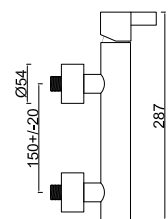

OPÇÕES . OPCIONES . OPTIONS

	WDANT 004 ROYAL GOLD	327,13 €		WDANT 004 MOONLIGHT BLACK	245,35 €
	WDANT 004 GOLD RUSTIK	427,09 €		WDANT 004 SATIN GREY	245,35 €
	WDANT 004 SHINE COPPER	327,13 €		WDANT 004 SNOW WHITE	245,35 €

WDANT 007

85,95 €

Válvula de Embutir com 1 Saída
Válvula de Empotrar con 1 Salida
Concealed Shower Valve 1 Way
Mitigeur Mécanique à Encastrer 1 Fonction

W-EMB1001 45,00 €