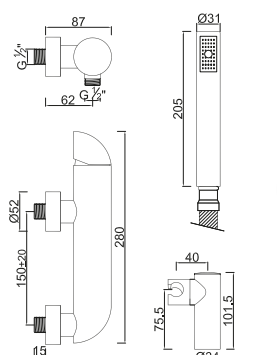

**OPÇÕES . OPCIONES . OPTIONS**

**ACESSÓRIOS . ACCESORIOS . ACCESSOIRES**

**WPIETRA 005/6****109,34 €**

Válvula de Embutir com 1 Saída  
 Válvula de Empotrar con 1 Salida  
 Concealed Shower Valve 1 Way  
 Mitigeur Mécanique à Encastrée 1 Fonction