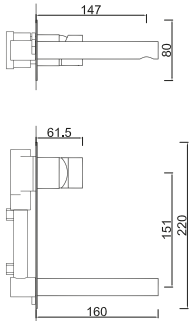

WPERLA 005

138,32 €

Monocomando de Lavatório à Parede sem Acessórios
Monomando de Lavabo à la Pared sin Accesorios
Concealed Monobasin Mixer without Accessories
Mitigeur Lavabo Encastré sans Accessoires

WACE043

■ W-EMB1003 70,00 €

OPÇÕES . OPCIONES . OPTIONS

■ **WPERLA 005** 248,97 €
ROYAL GOLD

■ **WPERLA 005** 186,73 €
MOONLIGHT BLACK

■ **WPERLA 005** 248,97 €
SHINE COOPER

■ **WPERLA 005** 186,73 €
SATIN GREY

WPERLA 005GO

138,32 €

Monocomando de Lavatório à Parede sem Acessórios
Monomando de Lavabo à la Pared sin Accesorios
Concealed Monobasin Mixer without Accessories
Mitigeur Lavabo Encastré sans Accessoires

WACE043

■ W-EMB1003 70,00 €