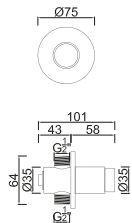

WTEMP 010

63,29 €

Torneira de Urinol Temporizada Embutida
Grifo de Urinario Temporizado de Empotrar
Non Concussive Concealed Urinal Tap
Robinet d'Urinoir Temporisé à Encastrer