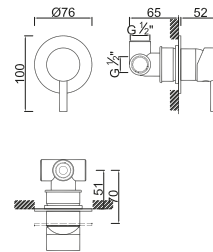

WALLEGRA 007

85,95 €

Válvula de Embutir com 1 Saída
Válvula de Empotrar con 1 Salida
Concealed Shower Valve 1 Way
Mitigeur Mécanique à Encastrer 1 Fonction

W-EMB1001 45,00 €