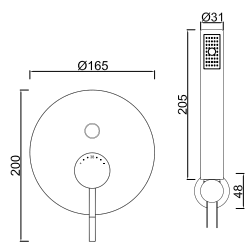

WGRECO 018/1

517,19 €

Sistema de Duche Embutido Termostático 2 Funções
Sistema de Ducha Empotrado Termostático con 2 Funciones
Thermostatic Concealed Shower System 2 Ways
Module de Douche Thermostatique 2 Fonctions

■ W-EMB2003 199,70 €