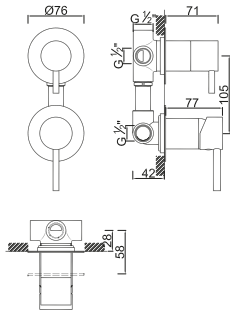

WDART 006/3

164,32 €

Válvula de Embutir com 2 Saídas
Válvula de Empotrar con 2 Salidas
Concealed Shower Valve 2 Ways
Mitigeur Mécanique à Encastrer 2 Fonctions

WACE043

■ W-EMB2002 80,00 €