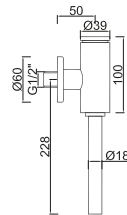

WFLUXOM 001

109,54 €

Fluxómetro de Urinol Exterior
Fluxometro Urinario Exterior
Exposed Urinal Flushing Valve
Fluxómetro d'Urinol Extérieure