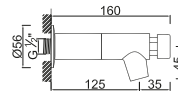

WTEMP 017/2

71,36 €

Torneira de Parede Temporizada
Grifo à Pared Temporizado
Non Concussive Basin Tap
Robinet Lavabo Temporisé