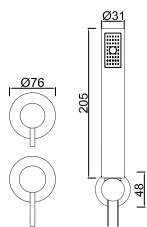

WGRES 021

276,70 €

Sistema de Duche Embutido 2 Funções
Sistema de Ducha Empotrado con 2 Funciones
Concealed Shower System 2 Ways
Module de Douche 2 Fonctions

WACE043

W-EMB2002 80,00 €

ACESSÓRIOS . ACCESORIOS . ACCESSOIRES

WCHUV001

WCHUV006/1
(INOX)

WACE080

WGRES 021.1

276,70 €

Sistema de Duche Embutido 3 Funções
Sistema de Ducha Empotrado con 3 Funciones
Concealed Shower System 3 Ways
Module de Douche 3 Fonctions

WACE043

W-EMB2002 80,00 €

ACESSÓRIOS . ACCESORIOS . ACCESSOIRES

WCHUV001

WCHUV006/1
(INOX)

WACE080

WGRES 021/1

365,38 €

Sistema de Duche Embutido 2 Funções
Sistema de Ducha Empotrado con 2 Funciones
Concealed Shower System 2 Ways
Module de Douche 2 Fonctions

WACE043

W-EMB2002 80,00 €

ACESSÓRIOS . ACCESORIOS . ACCESSOIRES

WCHUV001

WCHUV006/2
(INOX)

WACE080

WGRES 021/1.1

365,38 €

Sistema de Duche Embutido 2 Funções
Sistema de Ducha Empotrado con 2 Funciones
Concealed Shower System 2 Ways
Module de Douche 2 Fonctions

WACE043

W-EMB2002 80,00 €

ACESSÓRIOS . ACCESORIOS . ACCESSOIRES

WCHUV001

WCHUV006/2
(INOX)

WACE080