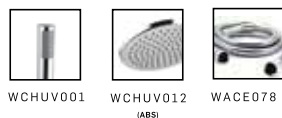

ACESSÓRIOS . ACCESORIOS . ACCESSOIRES

OPÇÕES . OPCIONES . OPTIONS

- **WVITTA 016.1M** 378,52 €
- **WVITTA 016.2M** 378,52 €
- **WVITTA 016.3M** 378,52 €

WVITTA 016/1

473,57 €

Sistema de Duche Embutido 2 Funções
Sistema de Ducha Empotrado con 2 Funciones
Concealed Shower System 2 Ways
Module de Douche 2 Fonctions