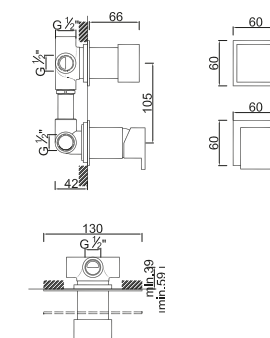

WRLUX 007/1

249,43 €

Válvula de Embutir com 3 Saídas
Válvula de Empotrar con 3 Salidas
Concealed Shower Valve 3 Ways
Mitigeur Mécanique à Encastrer 3 Fonctions

W-EMB3001 85,00 €