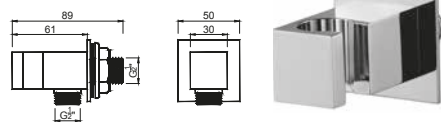

WDUC 001 42,76 €

Suporte de Chuveiro de Mão Lateral com Ligação de Água
Salida de Agua Cuadrada con Soporte Lateral
Square Wall Connection Elbow with Lateral Hand
Shower Holder
Coude de Raccordement Mural avec Support Latéral