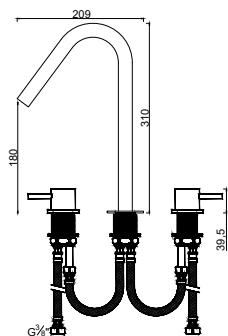

OPÇÕES . OPCIONES . OPTIONS

**WENJOY 001/7** 378,16 €  
 GOLD RUSTIK

**WENJOY 001/7** 217,24 €  
 MOONLIGHT BLACK

**WENJOY 001/7.1**

**203,38 €**

Misturadora de Lavatório 3 Furos sem Acessórios  
 Mezcladora 3 Agujeros sin Accesorios  
 Washbasin Tap 3 Holes Without Accessories  
 Melangeur Lavabo sans Accessoires