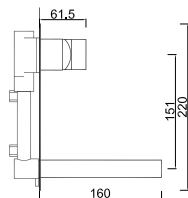

W-EMB1003 70,00 €

**WCA1 001/1****45,77 €**

Aumento 15cm  
 Aumento 15cm  
 Increase Piece 15cm  
 Augmenter 15cm

**WECOCA1 002****97,36 €**

Monocomando de Bidé sem Acessórios  
 Monomando de Bidet sin Accesorios  
 Monobasin Mixer without Accessories  
 Mitigeur Bidet sans Accessoires