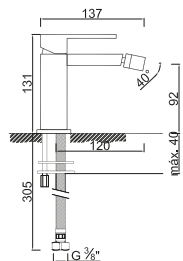

WECORLUX 002

118,05 €

Monocomando de Bidé sem Acessórios
Monomando de Bidet sin Accesorios
Monobidet mixer without accessories
Mitigeur Bidet sans Accessoires

OPÇÕES . OPCIONES . OPTIONS

WECORLUX 002
MOONLIGHT BLACK **159,36 €**

WECORLUX 002
SATIN GREY **159,36 €**

WRLUX 002

135,77 €

Monocomando de Bidé com Acessórios
Monomando de Bidet con Accesorios
Monobidet mixer with accessories
Mitigeur Bidet avec Accessoires

WRLUX 002/1

144,63 €

Monocomando de Bidé com Acessórios
Monomando de Bidet con Accesorios
Monobidet mixer with accessories
Mitigeur Bidet avec Accessoires

WRLUX 003

180,79 €

Monocomando de Banheira com Acessórios
Monomando de Baño/Ducha con Accesorios
Wall mounted bath/shower mixer with accessories
Mitigeur Bain Douche avec Accessoires