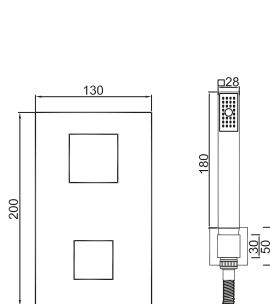

ACESSÓRIOS . ACCESORIOS . ACCESSOIRES

WCHUV002 WCHUV011 (ABS) WACE078

WQUADRA 018/1

614,87 €

Sistema de Duche Embutido Termostático 2 Funções
Sistema de Ducha Empotrado Termostático con 2 Funciones
Thermostatic Concealed Shower System 2 Ways
Module de Douche Thermostatique 2 Fonctions

W-EMB2004 239,20 €

ACESSÓRIOS . ACCESORIOS . ACCESSOIRES

WCHUV002 WCHUV005/1.1 (INOX) WACE078

WQUADRA 018/1.1

614,87 €

Sistema de Duche Embutido Termostático 2 Funções
Sistema de Ducha Empotrado Termostático con 2 Funciones
Thermostatic Concealed Shower System 2 Ways
Module de Douche Thermostatique 2 Fonctions

W-EMB3002 246,13 €

ACESSÓRIOS . ACCESORIOS . ACCESSOIRES

WCHUV002 WCHUV005/1.1 (INOX) WACE078