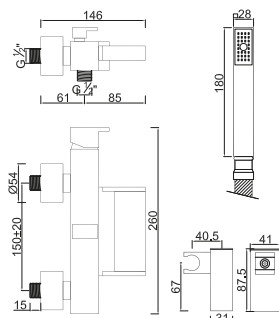

WUGO 002/1

293,64 €

Monocomando de Banheira com Acessórios
Monomando de Baño/Ducha con Accesorios
Wall Mounted Bath/Shower Mixer with Accessories
Mitigeur Bain Douche avec Accessoires

ACESSÓRIOS . ACCESORIOS . ACCESSOIRES

WCHUV002 WACE016 WACE078