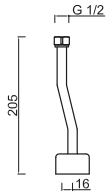

WTEMP 002/1

12,72 €

Tubo para Urinol em Latão
Tubo Urinario en Latón
Brass Urinal Pipe
Cano d'Urinoir Laiton