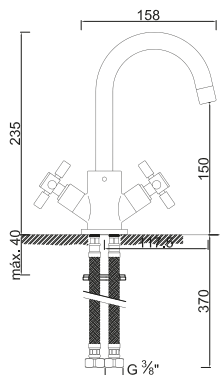

WETTORE 001

104,67 €

Monobloco de Lavatório com Acessórios
Mezcladora de Lavabo con Accesorios
Hot and Cold Washbasin Tap with Accessories
Melangeur Lavabo avec Accessoires

OPÇÕES . OPCIONES . OPTIONS

	WETTORE 001 ROYAL GOLD	188,40 €		WETTORE 001 MOONLIGHT BLACK	141,30 €
	WETTORE 001 GOLD RUSTIK	245,97 €		WETTORE 001 SATIN GREY	141,30 €
	WETTORE 001 SHINE COPPER	188,40 €		WETTORE 001 SNOW WHITE	141,30 €

WETTORE 001/3

231,35 €

Misturadora de Lavatório sem Acessórios
Mezcladora de Lavabo sin Accesorios
Hot and Cold Washbasin Tap with out Accessories
Melangeur Lavabo sans Accessoires