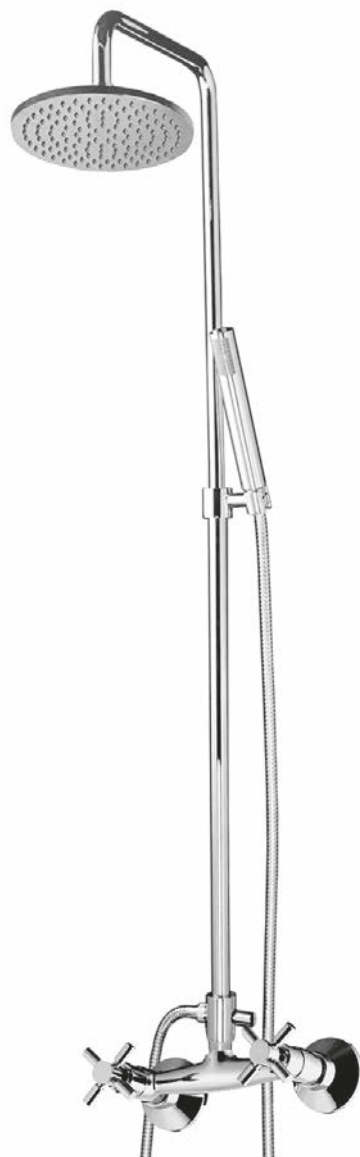

WETTORE 007

341,69 €

Rampa de Duche com Misturadora
Rampa de Ducha con Mezcladora
Shower Column with Mixer
Colonne de Douche avec Melangeur

WACE066

ACESSÓRIOS . ACCESORIOS . ACCESSOIRES

WCHUV001

WCHUV012
(ABS)

WACE078

OPÇÕES . OPCIONES . OPTIONS

- **WETTORE 007** **615,05 €**
  ROYAL GOLD
- **WETTORE 007** **802,98 €**
  GOLD RUSTIK
- **WETTORE 007** **615,05 €**
  SHINE COPPER

- **WETTORE 007** **461,29 €**
  MOONLIGHT BLACK
- **WETTORE 007** **461,29 €**
  SATIN GREY
- **WETTORE 007** **461,29 €**
  SNOW WHITE