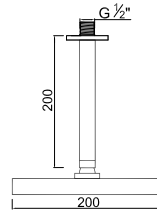

WPERLA 012G0

277,39 €

Sistema de Duche Embutido 2 Funções
Sistema de Ducha Empotrado con 2 Funciones
Concealed Shower System 2 Ways
Module de Douche 2 Fonctions

W-EMB2001 60,00 €

ACESSÓRIOS . ACCESORIOS . ACCESSOIRES

WPERLA 012.1G0

277,39 €

Sistema de Duche Embutido 2 Funções
Sistema de Ducha Empotrado con 2 Funciones
Concealed Shower System 2 Ways
Module de Douche 2 Fonctions

W-EMB2001 60,00 €

ACESSÓRIOS . ACCESORIOS . ACCESSOIRES

Perla

WPERLA 012/1G0

360,13 €

Sistema de Duche Embutido 2 Funções
Sistema de Ducha Empotrado con 2 Funciones
Concealed Shower System 2 Ways
Module de Douche 2 Fonctions

W-EMB2001 60,00 €

ACESSÓRIOS . ACCESORIOS . ACCESSOIRES

WPERLA 012/1.1G0

360,13 €

Sistema de Duche Embutido 2 Funções
Sistema de Ducha Empotrado con 2 Funciones
Concealed Shower System 2 Ways
Module de Douche 2 Fonctions

W-EMB2001 60,00 €

ACESSÓRIOS . ACCESORIOS . ACCESSOIRES

OPÇÕES . OPCIONES . OPTIONS

WPERLA 012/1G0 648,24 €
ROYAL GOLD

WPERLA 012/1G0 486,18 €
MOONLIGHT BLACK

WPERLA 012/1G0 648,24 €
SHINE COOPER

WPERLA 012/1G0 486,18 €
SATIN GREY

OPÇÕES . OPCIONES . OPTIONS

WPERLA 012/1.1G0 648,24 €
ROYAL GOLD

WPERLA 012/1.1G0 486,18 €
MOONLIGHT BLACK

WPERLA 012/1.1G0 648,24 €
SHINE COOPER

WPERLA 012/1.1G0 486,18 €
SATIN GREY