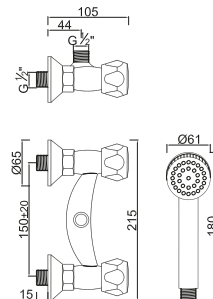

ACESSÓRIOS . ACCESORIOS . ACCESSOIRES

WMILO 004T

56,89 €

Misturadora de Base de Chuveiro com Acessórios
Mezcladora de Ducha con Accesorios
Wall Mounted Bath Shower Mixer with Accessories
Melangeur Douche avec Accessoires