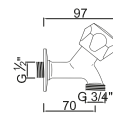

WMILO 013

17,16 €

Torneira Máquina de Lavar Simples
Grifo para Lavavajillas Simple
Simple Wash Machine Tap
Robinet Machine à Laver Simple