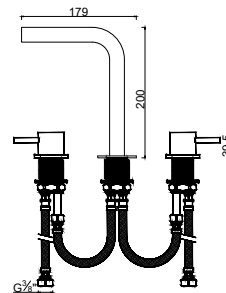

OPÇÕES . OPCIONES . OPTIONS

**WENJOY 001/2** 385,83 €  
 GOLD RUSTIK

**WENJOY 001/2** 221,64 €  
 MOONLIGHT BLACK

**WENJOY 001/5.1****188,20 €**

Misturadora de Lavatório 3 Furos sem Acessórios  
 Mezcladora 3 Agujeros sin Accesorios  
 Washbasin Tap 3 Holes Without Accessories  
 Melangeur Lavabo sans Accessoires