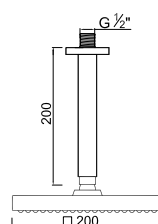

**ACESSÓRIOS . ACCESORIOS . ACCESSOIRES**

WCHUV002 WCHUV011 (ABS) WACE078

**ACESSÓRIOS . ACCESORIOS . ACCESSOIRES**

WCHUV002 WCHUV011 (ABS) WACE078

Nero

**WNERO 009/1**

**383,87 €**

Sistema de Duche Embutido 2 Funções  
 Sistema de Ducha Empotrado con 2 Funciones  
 Concealed Shower System 2 Ways  
 Module de Douche 2 Fonctions