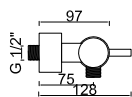

OPÇÕES . OPCIONES . OPTIONS

	WDANT 004 ROYAL GOLD	327,13 €		WDANT 004 MOONLIGHT BLACK	245,35 €
	WDANT 004 GOLD RUSTIK	427,09 €		WDANT 004 SATIN GREY	245,35 €
	WDANT 004 SHINE COPPER	327,13 €		WDANT 004 SNOW WHITE	245,35 €

WDANT 007

85,95 €

Válvula de Embutir com 1 Saída
Válvula de Empotrar con 1 Salida
Concealed Shower Valve 1 Way
Mitigeur Mécanique à Encastrer 1 Fonction