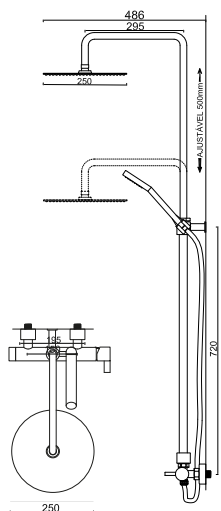

WCHUV001 WCHUV006/2 WACE078  
(INOX)

**OPÇÕES . OPCIONES . OPTIONS**

- |  |                                  |                   |  |                                     |                 |
|--|----------------------------------|-------------------|--|-------------------------------------|-----------------|
|  | <b>WDANT 011</b><br>ROYAL GOLD   | <b>862,00 €</b>   |  | <b>WDANT 011</b><br>MOONLIGHT BLACK | <b>646,50 €</b> |
|  | <b>WDANT 011</b><br>GOLD RUSTIK  | <b>1 125,39 €</b> |  | <b>WDANT 011</b><br>SATIN GREY      | <b>646,50 €</b> |
|  | <b>WDANT 011</b><br>SHINE COPPER | <b>862,00 €</b>   |  | <b>WDANT 011</b><br>SNOW WHITE      | <b>646,50 €</b> |