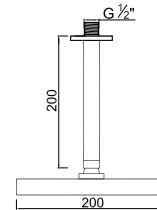

WENJOY 020

322,11 €

Sistema de Duche Embutido Termostático 1 Função
Sistema de Ducha Empotrado Termostatico con 1 Función
Thermostatic Concealed Shower System 1 Way
Module de Douche Thermostatique 1 Fonction

■ W-EMB1004 178,30 €

ACESSÓRIOS . ACCESORIOS . ACCESSOIRES

WENJOY 020.1

322,11 €

Sistema de Duche Embutido Termostático 1 Função
Sistema de Ducha Empotrado Termostatico con 1 Función
Thermostatic Concealed Shower System 1 Way
Module de Douche Thermostatique 1 Fonction

■ W-EMB1004 178,30 €

ACESSÓRIOS . ACCESORIOS . ACCESSOIRES

WENJOY 020/1

408,25 €

Sistema de Duche Embutido Termostático 1 Função
Sistema de Ducha Empotrado Termostatico con 1 Función
Thermostatic Concealed Shower System 1 Way
Module de Douche Thermostatique 1 Fonction

■ W-EMB1004 178,30 €

ACESSÓRIOS . ACCESORIOS . ACCESSOIRES

WENJOY 020/1.1

408,25 €

Sistema de Duche Embutido Termostático 1 Função
Sistema de Ducha Empotrado Termostatico con 1 Función
Thermostatic Concealed Shower System 1 Way
Module de Douche Thermostatique 1 Fonction

■ W-EMB1004 178,30 €

ACESSÓRIOS . ACCESORIOS . ACCESSOIRES