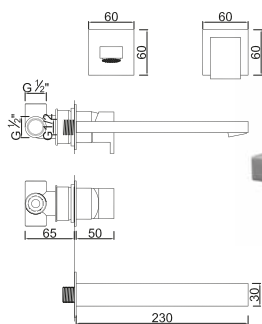

WBELLA 005

152,14 €

Monocomando de Lavatório à Parede sem Acessórios
Monomando de Lavabo à la Pared sin Accesorios
Concealed Monobasin Mixer without Accessories
Mitigeur Lavabo Encastré sans Accessoires

■ W-EMB1001 45,00 €