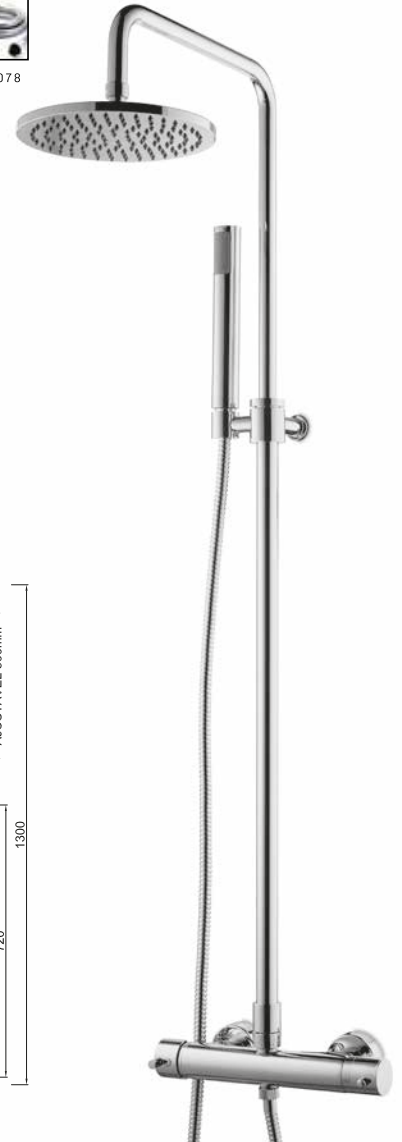

WENZO 021/1D

419,79 €

Rampa de Chuveiro Telescópica com Monocomando e Deslizador
Rampa de Ducha Extensible con Monomando y Deslizador
Extensible Shower Column with Mixer and Slider
Colonne de Douche Extensible avec Mitigeur et Coulisseur