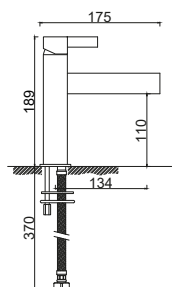

WDANT 001

139,61€

Monocomando de Lavatório sem Acessórios
Monomando de Lavabo sin Accesorios
Monobasin Mixer without Accessories
Mitigeur Lavabo sans Accessoires

OPÇÕES . OPCIONES . OPTIONS

WDANT 001 ROYAL GOLD	251,30 €	WDANT 001 MOONLIGHT BLACK	188,47 €
WDANT 001 GOLD RUSTIK	328,08 €	WDANT 001 SATIN GREY	188,47 €
WDANT 001 SHINE COPPER	251,30 €	WDANT 001 SNOW WHITE	188,47 €

WDANT 001/3

205,40 €

Monocomando de Lavatório Cano Alto sem Acessórios
Monomando de Lavabo Caño Alto sin Accesorios
High Spout Monobasin Mixer without Accessories
Mitigeur Lavabo Bec Haut sans Accessoires