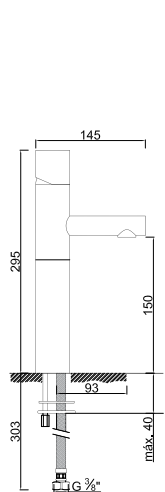

WECOCA1 001/2

142,41 €

Monocomando de Lavatório Cano Alto sem Acessórios
Monomando de Lavabo Caño Alto sin Accesorios
High Spout Monobasin Mixer without Accessories
Mitigeur Lavabo Bec Haut sans Accessoires