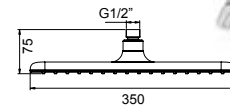

WCHUV 028

109,48 €

Chuveiro Superior ABS
Ducha de Techo en ABS
ABS Rectangular Head Shower
Pomme de Douche en ABS

350x125mm