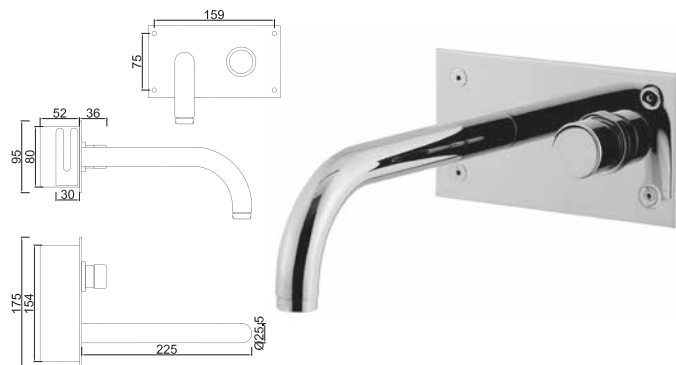

WTEMP 006

145,48 €

Torneira de Lavatório Temporizada Embutida
Grifo de Lavabo Temporizado de Empotrar
Non Concussive Concealed Basin Tap
Robinet Lavabo Temporisé à Encastrer