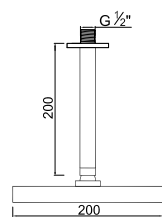

WENZO 014

231,73 €

Sistema de Duche Embutido 2 Funções
Sistema de Ducha Empotrado con 2 Funciones
Concealed Shower System 2 Ways
Module de Douche 2 Fonctions

W-EMB2001 60,00 €

ACESSÓRIOS . ACCESORIOS . ACCESSOIRES

WCHUV001 WCHUV012 WACE078
(ABS)

WENZO 014.1

231,73 €

Sistema de Duche Embutido 2 Funções
Sistema de Ducha Empotrado con 2 Funciones
Concealed Shower System 2 Ways
Module de Douche 2 Fonctions

W-EMB2001 60,00 €

ACESSÓRIOS . ACCESORIOS . ACCESSOIRES

WCHUV001 WCHUV012 WACE078
(ABS)

WENZO 014/1

312,86 €

Sistema de Duche Embutido 2 Funções
Sistema de Ducha Empotrado con 2 Funciones
Concealed Shower System 2 Ways
Module de Douche 2 Fonctions

W-EMB2001 60,00 €

ACESSÓRIOS . ACCESORIOS . ACCESSOIRES

WCHUV001 WCHUV006/2 WACE078
(INOX)

WENZO 014/1.1

312,86 €

Sistema de Duche Embutido 2 Funções
Sistema de Ducha Empotrado con 2 Funciones
Concealed Shower System 2 Ways
Module de Douche 2 Fonctions

W-EMB2001 60,00 €

ACESSÓRIOS . ACCESORIOS . ACCESSOIRES

WCHUV001 WCHUV006/2 WACE078
(INOX)