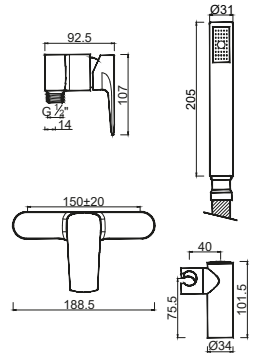

WNERO 004

104,64 €

Monocomando de Base de Chuveiro com Acessórios
Monomando de Ducha con Accesorios
Wall Mounted Shower Mixer with Accessories
Mitigeur Douche avec Accessoires

■ ACESSÓRIOS . ACCESORIOS . ACCESSOIRES

WNERO 004C2

106,63 €

Monocomando de Base Chuveiro Due com Acessórios
Monomando de Ducha Due con Accesorios
Wall Mounted Shower Mixer Due without Accessories
Mitigeur Douche Due avec Accessoires

WNERO 003

140,21 €

Monocomando de Banheira com Acessórios
Monomando de Baño/Ducha con Accesorios
Wall Mounted Bath/Shower Mixer with Accessories
Mitigeur Bain Douche avec Accessoires

■ ACESSÓRIOS . ACCESORIOS . ACCESSOIRES