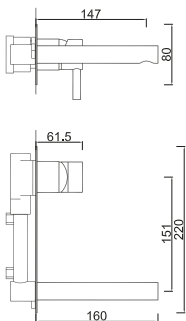

OPÇÕES . OPCIONES . OPTIONS

■ **WGRES 005/7.1** 240,98 €
ROYAL GOLD

■ **WGRES 005/7.1** 314,61 €
GOLD RUSTIK

■ **WGRES 005/7.1** 240,98 €
COPPER

■ **WGRES 005/7.1** 180,73 €
MOONLIGHT BLACK

■ **WGRES 005/7.1** 180,73 €
SATIN GREY

■ **WGRES 005/7.1** 180,73 €
SNOW WHITE