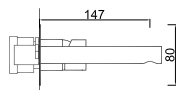

W-EMB1003 70,00 €

**WCA1 001/1****45,77 €**

Aumento 15cm  
 Aumento 15cm  
 Increase Piece 15cm  
 Augmenter 15cm

**WECOCA1 002****97,36 €**

Monocomando de Bidé sem Acessórios  
 Monomando de Bidet sin Accesorios  
 Monobasin Mixer without Accessories  
 Mitigeur Bidet sans Accessoires