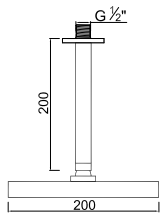

WNINA 009.1G0

167,05 €

Sistema de Duche Embutido 1 Função
Sistema de Ducha Empotrado con 1 Función
Concealed Shower System 1 Way
Module de Douche 1 Fonction

W-EMB1001 45,00 €

ACESSÓRIOS . ACCESORIOS . ACCESSOIRES

WNINA 010G0

251,18 €

Sistema de Duche Embutido 2 Funções
Sistema de Ducha Empotrado con 2 Funciones
Concealed Shower System 2 Ways
Module de Douche 2 Fonctions

W-EMB2001 60,00 €

ACESSÓRIOS . ACCESORIOS . ACCESSOIRES

WNINA 009/1.1G0

243,50 €

Sistema de Duche Embutido 1 Função
Sistema de Ducha Empotrado con 1 Función
Concealed Shower System 1 Way
Module de Douche 1 Fonction

W-EMB1001 45,00 €

ACESSÓRIOS . ACCESORIOS . ACCESSOIRES

WNINA 010/1G0

332,30 €

Sistema de Duche Embutido 2 Funções
Sistema de Ducha Empotrado con 2 Funciones
Concealed Shower System 2 Ways
Module de Douche 2 Fonctions

W-EMB2001 60,00 €

ACESSÓRIOS . ACCESORIOS . ACCESSOIRES