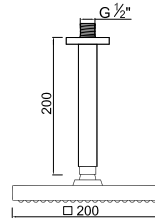

WQUADRA 013

173,97 €

Sistema de Duche Embutido 1 Função
Sistema de Ducha Empotrado con 1 Función
Concealed Shower System 1 Way
Module de Douche 1 Fonction

■ W-EMB1001 45,00 €

ACESSÓRIOS . ACCESORIOS . ACCESSOIRES

WQUADRA 013.1

173,97 €

Sistema de Duche Embutido 1 Função
Sistema de Ducha Empotrado con 1 Función
Concealed Shower System 1 Way
Module de Douche 1 Fonction

■ W-EMB1001 45,00 €

ACESSÓRIOS . ACCESORIOS . ACCESSOIRES

WQUADRA 013/1

267,24 €

Sistema de Duche Embutido 1 Função
Sistema de Ducha Empotrado con 1 Función
Concealed Shower System 1 Way
Module de Douche 1 Fonction

■ W-EMB1001 45,00 €

ACESSÓRIOS . ACCESORIOS . ACCESSOIRES

WQUADRA 013/1.1

267,24 €

Sistema de Duche Embutido 1 Função
Sistema de Ducha Empotrado con 1 Función
Concealed Shower System 1 Way
Module de Douche 1 Fonction

■ W-EMB1001 45,00 €

ACESSÓRIOS . ACCESORIOS . ACCESSOIRES