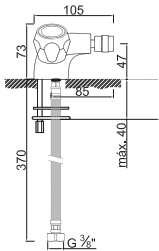

WMILO 002T

59,40 €

Monobloco de Bidé com Acessórios
Mezcladora de Bidet con Accesorios
Hot and Cold Washbasin Tap with Accessories
Melangeur Bidet avec Accessoires

WMILO 003

73,39 €

Misturadora de Banheira com Acessórios
Mezcladora de Baño/Ducha con Accesorios
Wall Mounted Bath/ Shower Mixer with Accessories
Melangeur Bain Douche avec Accessoires