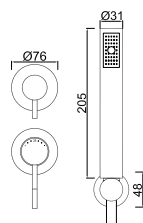

WGRES 024

478,90 €

Sistema de Duche Embutido Termostático 2 Funções
Sistema de Ducha Empotrado Termostático con 2 Funciones
Thermostatic Concealed Shower System 2 Ways
Module de Douche Thermostatique 2 Fonctions

W-EMB2004 239,20 €

ACESSÓRIOS . ACCESORIOS . ACCESSOIRES

WGRES 024.1

478,90 €

Sistema de Duche Embutido Termostático 2 Funções
Sistema de Ducha Empotrado Termostático con 2 Funciones
Thermostatic Concealed Shower System 2 Ways
Module de Douche Thermostatique 2 Fonctions

W-EMB2004 239,20 €

ACESSÓRIOS . ACCESORIOS . ACCESSOIRES

WGRES 024/1

578,81 €

Sistema de Duche Embutido Termostático 3 Funções
Sistema de Ducha Empotrado Termostático con 3 Funciones
Thermostatic Concealed Shower System 3 Ways
Module de Douche Thermostatique 3 Fonctions

W-EMB2004 239,20 €

ACESSÓRIOS . ACCESORIOS . ACCESSOIRES

WGRES 024/1.1

578,81 €

Sistema de Duche Embutido Termostático 2 Funções
Sistema de Ducha Empotrado Termostático con 2 Funciones
Thermostatic Concealed Shower System 2 Ways
Module de Douche Thermostatique 2 Fonctions

W-EMB2004 239,20 €

ACESSÓRIOS . ACCESORIOS . ACCESSOIRES

Gres