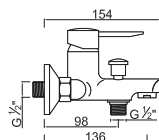

WZOLA 003G0

79,45 €

Monocomando de Banheira €Saver com Acessórios
Monomando de Baño/Ducha €Saver con Accesorios
Wall Mounted Bath/ Shower Mixer with Accessories
Mitigeur Bain Douche €Saver avec Accessoires