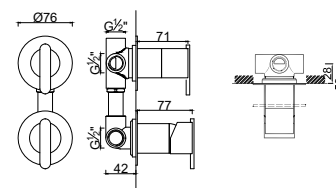

OPÇÕES . OPCIONES . OPTIONS

- **WVITTA 007/2.1M**   **174,99 €**
- **WVITTA 007/2.2M**   **174,99 €**
- **WVITTA 007/2.3M**   **174,99 €**