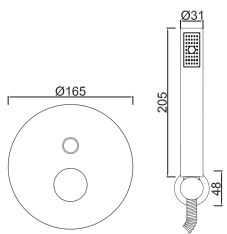

W-EMB2002 80,00 €

**ACESSÓRIOS . ACCESORIOS . ACCESSOIRES**

WCHUV001 WCHUV012 (ABS) WACE078

CA2

**WCA2 015/1**

**325,45 €**

Sistema de Duche Embutido 2 Funções  
 Sistema de Ducha Empotrado con 2 Funciones  
 Concealed Shower System 2 Ways  
 Module de Douche 2 Fonctions