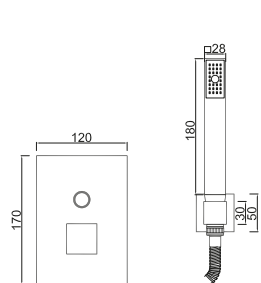

ACESSÓRIOS . ACCESORIOS . ACCESSOIRES

WCHUV002 WCHUV011 (ABS) WACE078

WQUADRA 014/1

383,87 €

Sistema de Duche Embutido 2 Funções
Sistema de Ducha Empotrado con 2 Funciones
Concealed Shower System 2 Ways
Module de Douche 2 Fonctions

■ **W-EMB2001** 60,00 €

ACESSÓRIOS . ACCESORIOS . ACCESSOIRES

WCHUV002 WCHUV005/1.1 (INOX) WACE078

WQUADRA 014/1.1

383,87 €

Sistema de Duche Embutido 2 Funções
Sistema de Ducha Empotrado con 2 Funciones
Concealed Shower System 2 Ways
Module de Douche 2 Fonctions

■ **W-EMB2001** 60,00 €

ACESSÓRIOS . ACCESORIOS . ACCESSOIRES

WCHUV002 WCHUV005/1.1 (INOX) WACE078