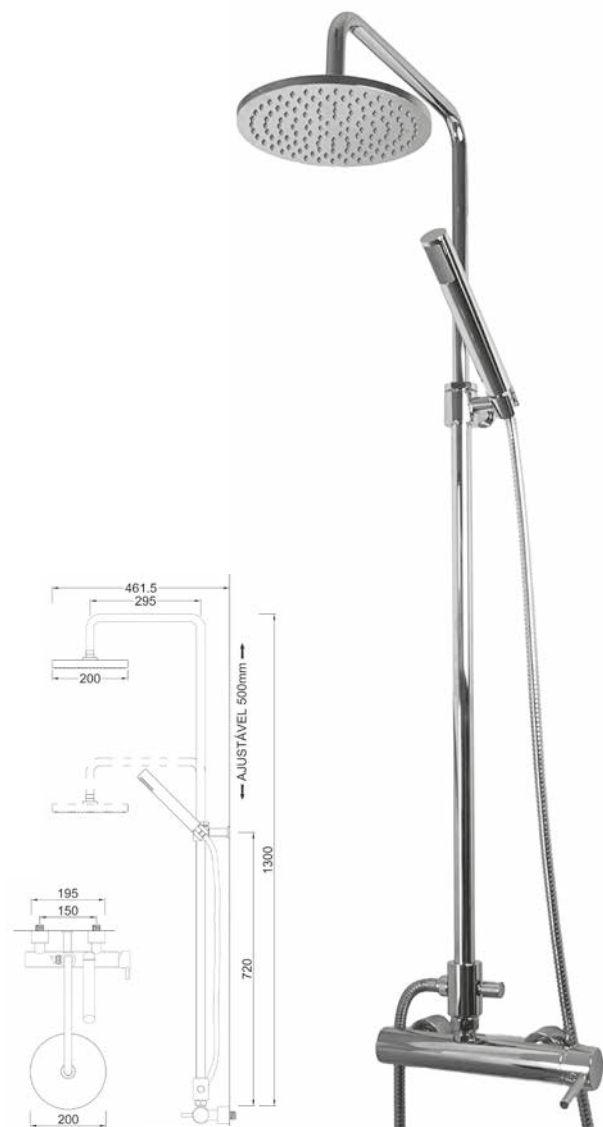

WGRECO 020

372,19 €

Rampa de Chuveiro Telescópica com Monocomando
Rampa de Ducha Extensible con Monomando
Extensible Shower Column with Mixer
Colonne de Douche Extensible avec Mitigeur

ACESSÓRIOS . ACCESORIOS . ACCESSOIRES

WGRECO 003/1

497,54 €

Rampa de Chuveiro Telescópica com Monocomando
Rampa Extensible con Monomando Baño/Ducha
Extensible Bath Column with Mixer
Colonne Extensible avec Mitigeur Bain Douche