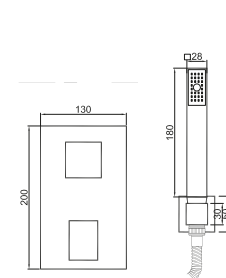

ACESSÓRIOS . ACCESORIOS . ACCESSOIRES

WRLUX 014/1

432,66 €

Sistema de Duche Embutido 2 Funções
Sistema de Ducha Empotrado con 2 Funciones
Concealed Shower System 2 Ways
Module de Douche 2 Fonctions

■ W-EMB2002 80,00 €

ACESSÓRIOS . ACCESORIOS . ACCESSOIRES

WRLUX 014/1.1

432,66 €

Sistema de Duche Embutido 2 Funções
Sistema de Ducha Empotrado con 2 Funciones
Concealed Shower System 2 Ways
Module de Douche 2 Fonctions

■ W-EMB2002 80,00 €

ACESSÓRIOS . ACCESORIOS . ACCESSOIRES