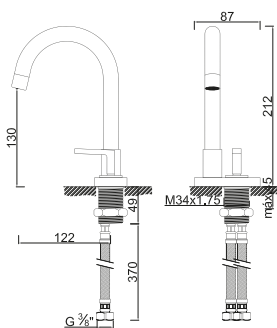

WENJOY 001/4

168,49 €

Monocomando de Lavatório com Acessórios
Monomando de Lavabo con Accesorios
Monobasin mixer with accessories
Melangeur Lavabo sans Accessoires

OPÇÕES . OPCIONES . OPTIONS

WENJOY 001/4 395,96 €
GOLD RUSTIK

WENJOY 001/4 227,46 €
MOONLIGHT BLACK

WENJOY 001/6

147,50 €

Monocomando de Lavatório com Acessórios
Monomando de Lavabo con Accesorios
Monobidet Mixer with Accessories
Mitigeur Lavabo avec Accessoires