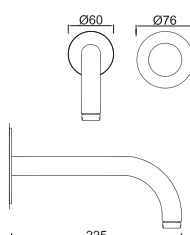

WDART 009/2

119,43 €

Monocomando de Lavatório à Parede sem Acessórios
Monomando de Lavabo à la Pared sin Accesorios
Concealed Monobasin Mixer without Accessories
Mitigeur Lavabo Encastré sans Accessoires