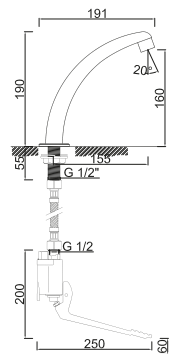

WTEMP 014/2

240,38 €

Torneira com Activação por Pedal Vertical
Grifo con Activación por Pedal Vertical
Pedal Activated Tap
Robinet avec Activation pour Pédale Vertical