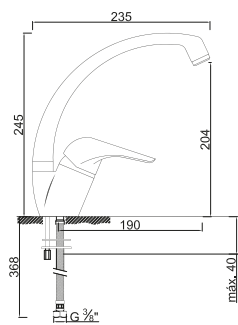

WBASIQ 005

60,84 €

Monocomando de Banca
Monomando de Cocina
Mono Sink Mixer
Mitigeur Evier

WBASIQ 005

WBONA 005

WBONA 005

61,89 €

Monocomando de Banca
Monomando de Cocina
Mono Sink Mixer
Mitigeur Evier