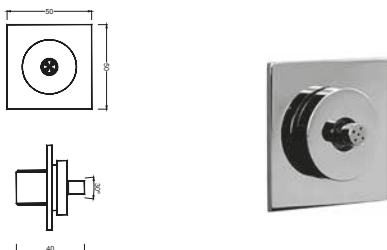

WDUC 014 26,99 €

Injector Lateral Quadrado
Inyector Lateral Cuadrado
Lateral Jet
Micro Jets de Douche Carré Orientable