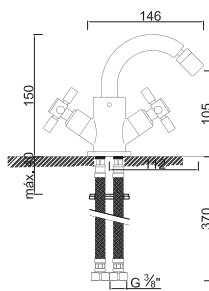

OPÇÕES . OPCIONES . OPTIONS

	WETTORE 002 ROYAL GOLD	188,40 €		WETTORE 002 MOONLIGHT BLACK	141,30 €
	WETTORE 002 GOLD RUSTIK	245,97 €		WETTORE 002 SATIN GREY	141,30 €
	WETTORE 002 SHINE COPPER	188,40 €		WETTORE 002 SNOW WHITE	141,30 €

Ettore