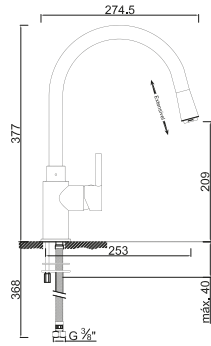

WDART 005/6

209,40 €

Monocomando de Banca com Bica Extensível
Monomando de Cozinha con Caño Extensible
Professional Mono Sink with Flexible Spray
Mitigeur Evier avec Bec Extensible