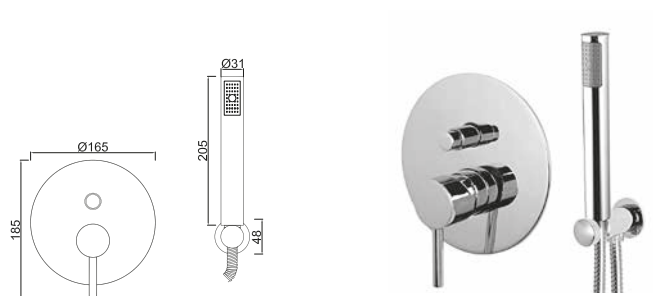

WDART 018

231,73 €

Sistema de Duche Embutido 2 Funções
Sistema de Ducha Empotrado con 2 Funciones
Concealed Shower System 2 Ways
Module de Douche 2 Fonctions

W-EMB2001 60,00 €

ACESSÓRIOS . ACCESORIOS . ACCESSOIRES

WDART 018.1

231,73 €

Sistema de Duche Embutido 2 Funções
Sistema de Ducha Empotrado con 2 Funciones
Concealed Shower System 2 Ways
Module de Douche 2 Fonctions

W-EMB2001 60,00 €

ACESSÓRIOS . ACCESORIOS . ACCESSOIRES

WDART 018/1

312,86 €

Sistema de Duche Embutido 2 Funções
Sistema de Ducha Empotrado con 2 Funciones
Concealed Shower System 2 Ways
Module de Douche 2 Fonctions

W-EMB2001 60,00 €

ACESSÓRIOS . ACCESORIOS . ACCESSOIRES

WDART 018/1.1

312,86 €

Sistema de Duche Embutido 2 Funções
Sistema de Ducha Empotrado con 2 Funciones
Concealed Shower System 2 Ways
Module de Douche 2 Fonctions

W-EMB2001 60,00 €

ACESSÓRIOS . ACCESORIOS . ACCESSOIRES