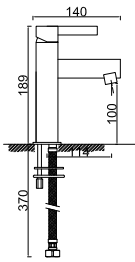

WECOALLEGRA 001

128,94 €

Monocomando de Lavatório sem Acessórios
Monomando de Lavabo sin Accesorios
Monobasin Mixer without Accessories
Mitigeur Lavabo sans Accessoires

WALLEGRA 001

142,27 €

Monocomando de Lavatório com Acessórios
Monomando de Lavabo con Accesorios
Monobasin Mixer with Accessories
Mitigeur Lavabo avec Accessoires

WALLEGRA 001/3

194,73 €

Monocomando de Lavatório Cano Alto com Acessórios
Monomando de Lavabo Caño Alto con Accesorios
High Spout Monobasin Mixer with Accessories
Mitigeur Lavabo Bec Haut avec Accessoires