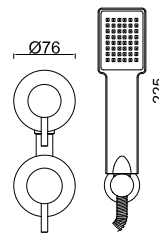

WALLEGRA 013.1

236,84 €

Sistema de Duche Embutido 2 Funções
Sistema de Ducha Empotrado con 2 Funciones
Concealed Shower System 2 Ways
Module de Douche 2 Fonctions

W-EMB2001 60,00 €

WALLEGRA 015

289,62 €

Sistema de Duche Embutido 2 Funções
Sistema de Ducha Empotrado con 2 Funciones
Concealed Shower System 2 Ways
Module de Douche 2 Fonctions

W-EMB2002 80,00 €

ACESSÓRIOS . ACCESORIOS . ACCESSOIRES

ACESSÓRIOS . ACCESORIOS . ACCESSOIRES

WALLEGRA 013.1/1

290,56 €

Sistema de Duche Embutido 2 Funções
Sistema de Ducha Empotrado con 2 Funciones
Concealed Shower System 2 Ways
Module de Douche 2 Fonctions

W-EMB2001 60,00 €

WALLEGRA 015/1

343,34 €

Sistema de Duche Embutido 2 Funções
Sistema de Ducha Empotrado con 2 Funciones
Concealed Shower System 2 Ways
Module de Douche 2 Fonctions

W-EMB2002 80,00 €

ACESSÓRIOS . ACCESORIOS . ACCESSOIRES

ACESSÓRIOS . ACCESORIOS . ACCESSOIRES