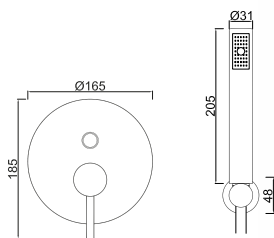

ACESSÓRIOS . ACCESORIOS . ACCESSOIRES