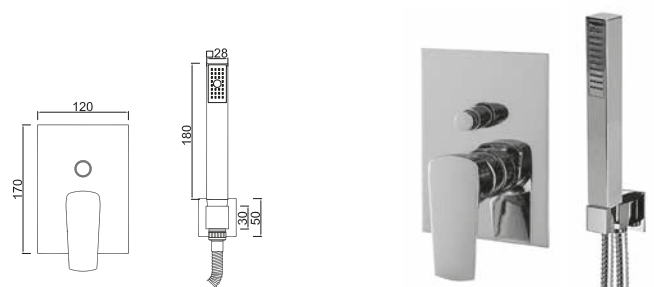

WNERO 009/1.1

383,87 €

Sistema de Duche Embutido 2 Funções
Sistema de Ducha Empotrado con 2 Funciones
Concealed Shower System 2 Ways
Module de Douche 2 Fonctions

W-EMB2001 60,00 €

ACESSÓRIOS . ACCESORIOS . ACCESSOIRES

ACESSÓRIOS . ACCESORIOS . ACCESSOIRES