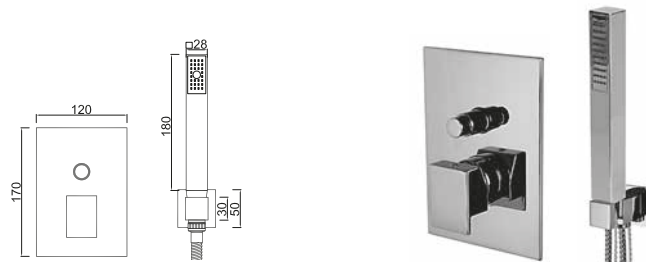

WKIARA 010

284,45 €

Sistema de Duche Embutido 2 Funções
Sistema de Ducha Empotrado con 2 Funciones
Concealed Shower System 2 Ways
Module de Douche 2 Fonctions

W-EMB2001 60,00 €

ACESSÓRIOS . ACCESORIOS . ACCESSOIRES

WKIARA 010.1

284,45 €

Sistema de Duche Embutido 2 Funções
Sistema de Ducha Empotrado con 2 Funciones
Concealed Shower System 2 Ways
Module de Douche 2 Fonctions

W-EMB2001 60,00 €

ACESSÓRIOS . ACCESORIOS . ACCESSOIRES

WKIARA 010/1

383,87 €

Sistema de Duche Embutido 2 Funções
Sistema de Ducha Empotrado con 2 Funciones
Concealed Shower System 2 Ways
Module de Douche 2 Fonctions

W-EMB2001 60,00 €

ACESSÓRIOS . ACCESORIOS . ACCESSOIRES

OPÇÕES . OPCIONES . OPTIONS

WKIARA 010/1
MOONLIGHT BLACK 518,23 €

WKIARA 010/1
SATIN GREY 518,23 €

WKIARA 010/1.1

383,87 €

Sistema de Duche Embutido 2 Funções
Sistema de Ducha Empotrado con 2 Funciones
Concealed Shower System 2 Ways
Module de Douche 2 Fonctions

W-EMB2001 60,00 €

ACESSÓRIOS . ACCESORIOS . ACCESSOIRES

OPÇÕES . OPCIONES . OPTIONS

WKIARA 010/1.1
MOONLIGHT BLACK 518,23 €

WKIARA 010/1.1
SATIN GREY 518,23 €