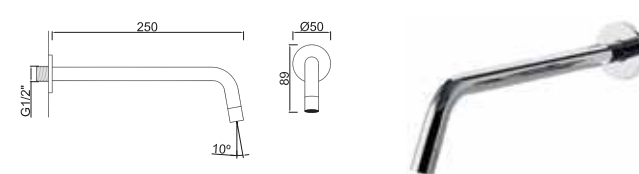

WGRECO 001/1

43,86 €

Bica de Lavatório à Parede
Caño à la Pared
Concealed Washbasin Spout
Bec Mural

OPÇÕES . OPCIONES . OPTIONS

WGRECO 001/1 78,95 €	WGRECO 001/1 59,21 €
WGRECO 001/1 103,07 €	WGRECO 001/1 59,21 €
WGRECO 001/1 78,95 €	WGRECO 001/1 59,21 €
ROYAL GOLD	MOONLIGHT BLACK
GOLD RUSTIK	SATIN GREY
SHINE COPPER	SNOW WHITE

WGRECO 022

606,67 €

Monocomando de Lavatório ao Chão sem Acessórios
Monomando de Lavabo al Suelo sin Accesorios
Floor-Standing Monobasin Mixer without Accessories
Mitigeur Lavabo au Sol sans Accessoires