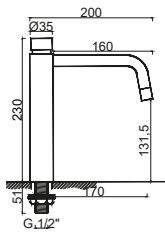

WTEMP 023

119,48 €

Torneira Lavatório Temporizada XL
Grifo de Lavabo Temporizado XL
Non Concussive Basin Tap XL
Robinet Lavabo Temporisé XL

WACE068

5

WTEMP 013

42,07 €

Torneira de Lavatório Temporizada
Grifo de Lavabo Temporizado
Non Concussive Basin Tap
Robinet Lavabo Temporisé

WACE070

5