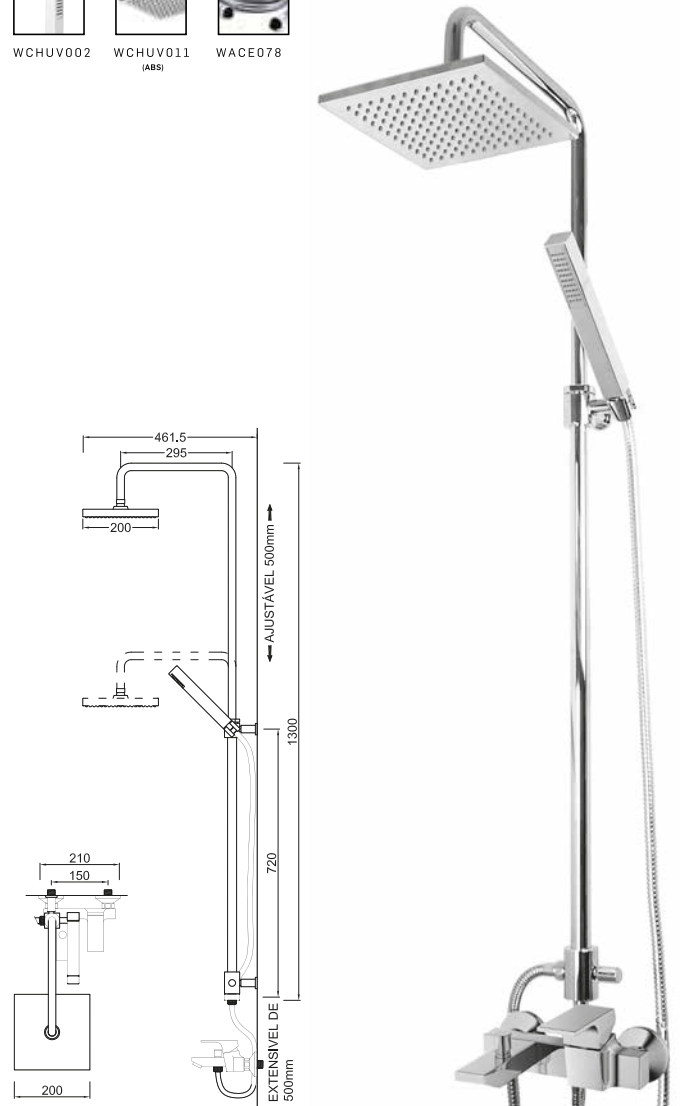

ACESSÓRIOS . ACCESORIOS . ACCESSOIRES

WKIARA 012D

473,58 €

Rampa de Chuveiro Telescópica com Monocomando e Deslizador
Rampa de Ducha Extensible con Monomando y Deslizador
Extensible Shower Column Mixer and Slider
Colonne de Douche Extensible avec Mitigeur et Coulisser