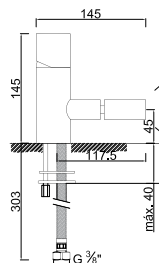

WECOCA1 002

97,36 €

Monocomando de Bidé sem Acessórios
Monomando de Bidet sin Accesorios
Monobasin Mixer without Accessories
Mitigeur Bidet sans Accessoires