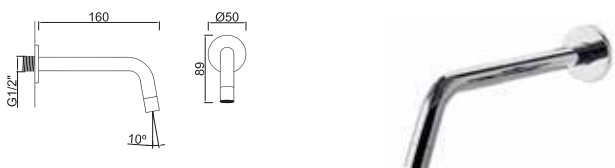

WGRECO 005/1

120,71 €

Monocomando de Lavatório à Parede sem Acessórios
Monomando de Lavabo à la Pared sin Accesorios
Concealed Monobasin Mixer without Accessories
Mitigeur Lavabo Encastré sans Accessoires

WACE043

W-EMB1001 45,00 €

OPÇÕES . OPCIONES . OPTIONS

WGRECO 005/1 217,28 €	WGRECO 005/1 162,96 €
WGRECO 005/1 283,67 €	WGRECO 005/1 162,96 €
WGRECO 005/1 217,28 €	WGRECO 005/1 162,96 €
ROYAL GOLD	MOONLIGHT BLACK
GOLD RUSTIK	SATIN GREY
SHINE COPPER	SNOW WHITE

WGRECO 005/3

120,80 €

Monocomando de Lavatório à Parede sem Acessórios
Monomando de Lavabo à la Pared sin Accesorios
Concealed Monobasin Mixer without Accessories
Mitigeur Lavabo Encastrée sans Accessoires

WACE043

W-EMB1003 70,00 €

WGRECO 001/1.2

43,86 €

Bica de Lavatório à Parede
Caño à la Pared
Concealed Washbasin Spout
Bec Mural

WGRECO 001/1

43,86 €

Bica de Lavatório à Parede
Caño à la Pared
Concealed Washbasin Spout
Bec Mural

OPÇÕES . OPCIONES . OPTIONS

WGRECO 001/1 78,95 €	WGRECO 001/1 59,21 €
WGRECO 001/1 103,07 €	WGRECO 001/1 59,21 €
WGRECO 001/1 78,95 €	WGRECO 001/1 59,21 €
ROYAL GOLD	MOONLIGHT BLACK
GOLD RUSTIK	SATIN GREY
SHINE COPPER	SNOW WHITE

WGRECO 022

606,67 €

Monocomando de Lavatório ao Chão sem Acessórios
Monomando de Lavabo al Suelo sin Accesorios
Floor-Standing Monobasin Mixer without Accessories
Mitigeur Lavabo au Sol sans Accessoires

OPÇÕES . OPCIONES . OPTIONS

WGRECO 022 1 092,01 €	WGRECO 022 819,00 €
WGRECO 022 1 425,67 €	WGRECO 022 819,00 €
WGRECO 022 1 092,01 €	WGRECO 022 819,00 €
ROYAL GOLD	MOONLIGHT BLACK
GOLD RUSTIK	SATIN GREY
SHINE COPPER	SNOW WHITE