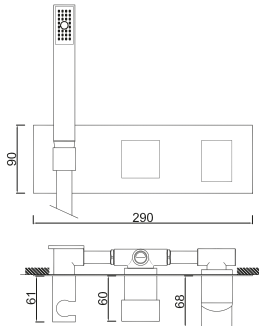

ACESSÓRIOS . ACCESORIOS . ACCESSOIRES

WCHUV002 WACE078