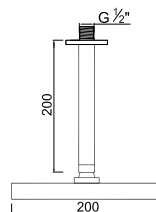

**ACESSÓRIOS . ACCESORIOS . ACCESSOIRES**

**ACESSÓRIOS . ACCESORIOS . ACCESSOIRES**

Rizzo

**WRIZZO 017/1**

**365,38 €**

Sistema de Duche Embutido 3 Funções  
 Sistema de Ducha Empotrado con 3 Funciones  
 Concealed Shower System 3 Ways  
 Module de Douche 3 Fonctions