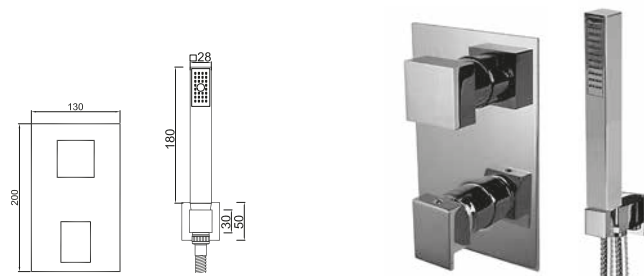

WKIARA 011

324,99 €

Sistema de Duche Embutido 2 Funções
Sistema de Ducha Empotrado con 2 Funciones
Concealed Shower System 2 Ways
Module de Douche 2 Fonctions

W-EMB2002 80,00 €

ACESSÓRIOS . ACCESORIOS . ACCESSOIRES

WKIARA 011.1

324,99 €

Sistema de Duche Embutido 2 Funções
Sistema de Ducha Empotrado con 2 Funciones
Concealed Shower System 2 Ways
Module de Douche 2 Fonctions

W-EMB2002 80,00 €

ACESSÓRIOS . ACCESORIOS . ACCESSOIRES

WKIARA 011/1

432,66 €

Sistema de Duche Embutido 2 Funções
Sistema de Ducha Empotrado con 2 Funciones
Concealed Shower System 2 Ways
Module de Douche 2 Fonctions

W-EMB2002 80,00 €

ACESSÓRIOS . ACCESORIOS . ACCESSOIRES

OPÇÕES . OPCIONES . OPTIONS

WKIARA 011/1 MOONLIGHT BLACK 584,09 €

WKIARA 011/1 SATIN GREY 584,09 €

WKIARA 011/1.1

432,66 €

Sistema de Duche Embutido 2 Funções
Sistema de Ducha Empotrado con 2 Funciones
Concealed Shower System 2 Ways
Module de Douche 2 Fonctions

W-EMB2002 80,00 €

ACESSÓRIOS . ACCESORIOS . ACCESSOIRES

OPÇÕES . OPCIONES . OPTIONS

WKIARA 011/1.1 MOONLIGHT BLACK 584,09 €

WKIARA 011/1.1 SATIN GREY 584,09 €

Kiara