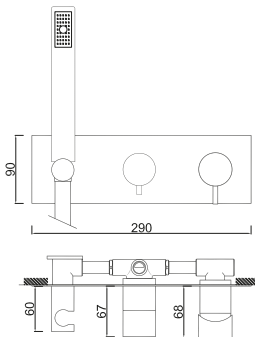

WDART 006/4

251,21 €

Válvula de Embutir com 2 Saídas e Chuveiro de Mão
Válvula de Empotrar con 2 Salidas y Ducha de Mano
Concealed Shower Valve 2 Ways and Hand Shower
Mitigeur Mécanique à 2 Fonctions et Douchette de Main

WACE043

■ W-EMB2005 121,27 €

ACESSÓRIOS . ACCESORIOS . ACCESSOIRES

WCHUV001 WACE078