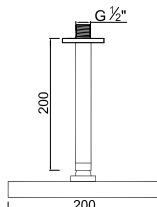

WGIANE 017.1

333,40 €

Sistema de Duche Embutido Termostático 1 Função
Sistema de Ducha Empotrado Termostático con 1 Función
Thermostatic Concealed Shower System 1 Way
Module de Douche Thermostatique 1 Fonction

■ **W-EMB1004** 178,30 €

ACESSÓRIOS . ACCESORIOS . ACCESSOIRES

WGIANE 018

436,60 €

Sistema de Duche Embutido Termostático 2 Funções
Sistema de Ducha Empotrado Termostático con 2 Funciones
Thermostatic Concealed Shower System 2 Ways
Module de Douche Thermostatique 2 Fonctions

■ **W-EMB2003** 199,70 €

ACESSÓRIOS . ACCESORIOS . ACCESSOIRES

WGIANE 017/1.1

419,53 €

Sistema de Duche Embutido Termostático 1 Função
Sistema de Ducha Empotrado Termostático con 1 Función
Thermostatic Concealed Shower System 1 Way
Module de Douche Thermostatique 1 Fonction

■ **W-EMB1004** 178,30 €

ACESSÓRIOS . ACCESORIOS . ACCESSOIRES

WGIANE 018/1

528,48 €

Sistema de Duche Embutido Termostático 2 Funções
Sistema de Ducha Empotrado Termostático con 2 Funciones
Thermostatic Concealed Shower System 2 Ways
Module de Douche Thermostatique 2 Fonctions

■ **W-EMB2003** 199,70 €

ACESSÓRIOS . ACCESORIOS . ACCESSOIRES

Giâne