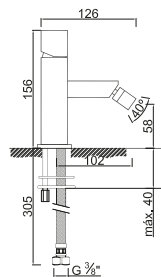

WECOQUADRA 004

105,84 €

Monocomando de Bidé sem Acessórios
Monomando de Bidet sin Accesorios
Monobidet Mixer without Accessories
Mitigeur Bidet sans Accessoires