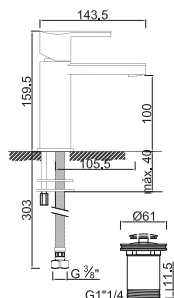

OPÇÕES . OPCIONES . OPTIONS

WECOPERLA 001G0 129,76 €	WECOPERLA 001G0 97,32 €
ROYAL GOLD	MOONLIGHT BLACK
WECOPERLA 001G0 129,76 €	WECOPERLA 001G0 97,32 €
SHINE COOPER	SATIN GREY

WPERLA 001G0

80,95 ~~73,01 €~~

Monocomando de Lavatório com Acessórios
Monomando de Lavabo con Accesorios
Monobasin Mixer with Accessories
Mitigeur Lavabo avec Accessoires

WECOPERLA 001/3

115,99 €

Monocomando de Lavatório Cano Alto sem Acessórios
Monomando de Lavabo Caño Alto sin Accesorios
High Spout Monobasin Mixer without Accessories
Mitigeur Lavabo Bec Haut sans Accessoires