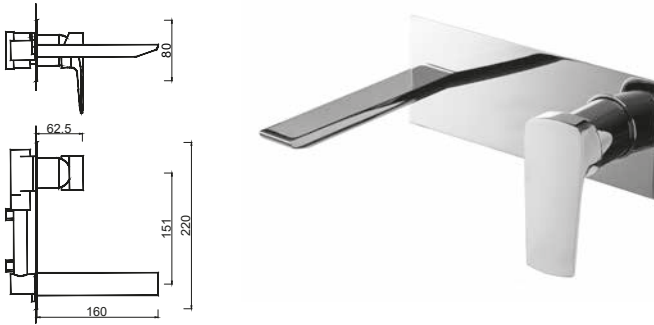

WNERO 005

149,64 €

Monocomando de Lavatório à Parede sem Acessórios
Monomando de Lavabo à la Pared sin Accesorios
Concealed Monobasin Mixer without Accessories
Mitigeur Lavabo Encastrée sans Accessoires

■ W-EMB1003 70,00 €