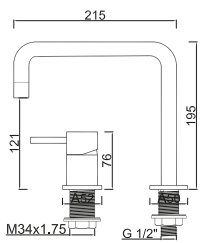

WENJOY 001

162,95 €

Monocomando de Lavatório com Acessórios
Monomando de Lavabo con Accesorios
Monobidet Mixer with Accessories
Mitigeur Lavabo avec Accessoires

OPÇÕES . OPCIONES . OPTIONS

WENJOY 001 382,94 €
GOLD RUSTIK

WENJOY 001 219,99 €
MOONLIGHT BLACK

WENJOY 001/5

145,74 €

Monocomando de Lavatório com Acessórios
Monomando de Lavabo con Accesorios
Monobidet Mixer with Accessories
Mitigeur Lavabo avec Accessoires

OPÇÕES . OPCIONES . OPTIONS

WENJOY 001/5 342,49 €
GOLD RUSTIK

WENJOY 001/5 196,75 €
MOONLIGHT BLACK

WENJOY 001/2

164,18 €

Monocomando de Lavatório com Acessórios
Monomando de Lavabo con Accesorios
Monobidet Mixer with Accessories
Mitigeur Lavabo avec Accessoires

OPÇÕES . OPCIONES . OPTIONS

WENJOY 001/2 385,83 €
GOLD RUSTIK

WENJOY 001/2 221,64 €
MOONLIGHT BLACK

WENJOY 001/5.1

188,20 €

Misturadora de Lavatório 3 Furos sem Acessórios
Mezcladora 3 Agujeros sin Accesorios
Washbasin Tap 3 Holes Without Accessories
Melangeur Lavabo sans Accessoires

OPÇÕES . OPCIONES . OPTIONS

WENJOY 001/5.1 442,27 €
GOLD RUSTIK

WENJOY 001/5.1 254,07 €
MOONLIGHT BLACK

WENJOY 001/4

168,49 €

Monocomando de Lavatório com Acessórios
Monomando de Lavabo con Accesorios
Monobasin mixer with accessories
Melangeur Lavabo sans Accessoires

OPÇÕES . OPCIONES . OPTIONS

WENJOY 001/4 395,96 €
GOLD RUSTIK

WENJOY 001/4 227,46 €
MOONLIGHT BLACK

WENJOY 001/6

147,50 €

Monocomando de Lavatório com Acessórios
Monomando de Lavabo con Accesorios
Monobidet Mixer with Accessories
Mitigeur Lavabo avec Accessoires

OPÇÕES . OPCIONES . OPTIONS

WENJOY 001/6 346,63 €
GOLD RUSTIK

WENJOY 001/6 199,13 €
MOONLIGHT BLACK