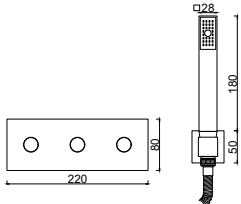

ACESSÓRIOS . ACCESORIOS . ACCESSOIRES

WCHUV002

OPÇÕES . OPCIONES . OPTIONS

WGIA 007 ROYAL GOLD	459,65 €	WGIA 007 MOONLIGHT BLACK	344,74 €
WGIA 007 GOLD RUSTIK	600,10 €	WGIA 007 SATIN GREY	344,74 €
WGIA 007 SHINE COPPER	459,65 €	WGIA 007 SNOW WHITE	344,74 €

WGIA 008

275,88 €

Sistema de Duche Embutido 1 Função
Sistema de Ducha Empotrado con 1 Función
Concealed Shower System 1 Way
Module de Douche 1 Fonction