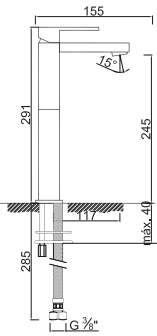

Aumento 15cm  
 Aumento 15cm  
 Increase Piece 15cm  
 Augmenter 15cm

**WRLUX 001/6****181,52 €**

Monocomando de Lavatório Cano Alto com Acessórios  
 Monomando de Lavabo Caño Alto con Accesorios  
 High Spout Monobasin Mixer with Accessories  
 Mitigeur Lavabo Bec Haut avec Accessoires