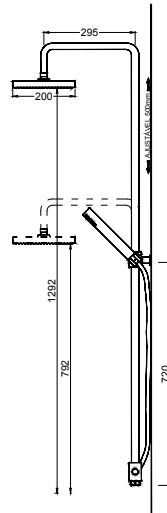

WTELESRAMPA 001/1

269,65 €

Rampa de Chuveiro sem Monocomando
Rampa de Ducha sin Monomando
Shower Column without Mixer
Colonne de Douche sans Mitigeur