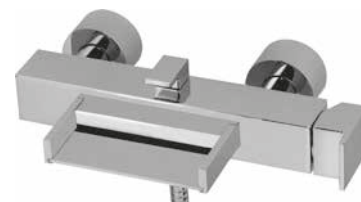

WUGO 002/1

293,64 €

Monocomando de Banheira com Acessórios
Monomando de Baño/Ducha con Accesorios
Wall Mounted Bath/Shower Mixer with Accessories
Mitigeur Bain Douche avec Accessoires

ACESSÓRIOS . ACCESORIOS . ACCESSOIRES

WCHUV002 WACE016 WACE078