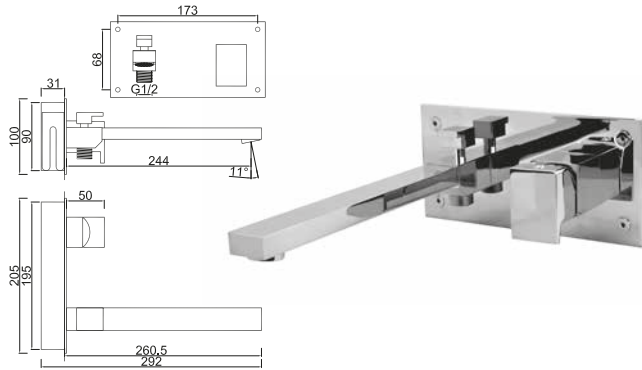

**ACESSÓRIOS . ACCESORIOS . ACCESSOIRES**

WCHUV002

WACE016

WACE078

**WAQUA 004**

225,40 €

Bica de Embutir Cascata  
 Caño de Empotrar Cascada  
 Concealed Cascade Spout  
 Bec Encastré Cascade

**WAQUA 005**