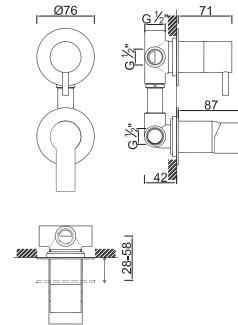

OPÇÕES . OPCIONES . OPTIONS

■ **WPERLA 013GO** 303,19 €
ROYAL GOLD

■ **WPERLA 013GO** 303,19 €
SHINE COOPER

■ **WPERLA 013GO** 227,39 €
MOONLIGHT BLACK

■ **WPERLA 013GO** 227,39 €
SATIN GREY

WPERLA 014GO

208,60 €

Válvula de Embutir com 3 Saídas
Válvula de Empotrar con 3 Salidas
Concealed Shower Valve 3 Ways
Mitigeur Mécanique à Encastrer 3 Fonctions

■ W-EMB3001 85,00 €