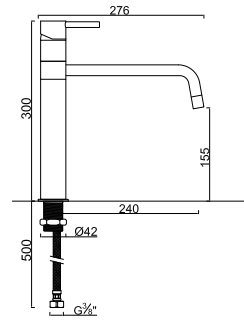

OPÇÕES . OPCIONES . OPTIONS

WCA2 014 773,62 €
GOLD RUSTIK

WCA2 014 444,42 €
MOONLIGHT BLACK

WGRECO 021

175,70 €

Monocomando de Banca
Monomando de Cocina
Mono Sink Mixer
Mitigeur Evier

OPÇÕES . OPCIONES . OPTIONS

WGRECO 021 412,90 €
GOLD RUSTIK

WGRECO021 237,20 €
MOONLIGHT BLACK

WKIARA 013

279,02 €

Monocomando de Banca
Monomando de Cocina
Mono Sink Mixer
Mitigeur Evier