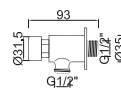

WTEMP 002

28,11 €

Torneira Urinol Temporizada
Grifo de Urinario Temporizado
Non Concussive Urinal Tap
Robinet d'Urinair Temporisé