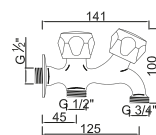

**WMILO 014**

**30,65 €**

Torneira Máquina de Lavar Dupla  
Grifo para Lavavajillas Double  
Dual Wash Machine Tap  
Robinet Machine à Laver Double

**WMILO 012T**

**16,07 €**

Torneira de Esquadria 1/2"  
Llave de Paso  
Shut Off  
Robinet D'arrêt