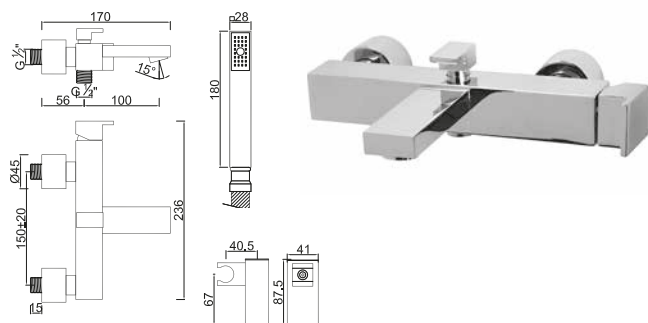

ACESSÓRIOS . ACCESORIOS . ACCESSOIRES

WRLUX 016

237,59 €

Monocomando de Banheira à Parede com Acessórios
Monomando de Baño/Ducha a la Pared con Accesorios
Concealed bath/shower mixer with accessories
Mitigeur Bain de Douche Encastrée avec Accessoires