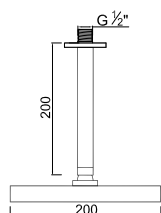

WGIANE 014.1

158,91 €

Sistema de Duche Embutido 1 Função
Sistema de Ducha Empotrado con 1 Función
Concealed Shower System 1 Way
Module de Douche 1 Fonction

■ W-EMB1001 45,00 €

ACESSÓRIOS . ACCESORIOS . ACCESSOIRES

WGIANE 015

243,03 €

Sistema de Duche Embutido 2 Funções
Sistema de Ducha Empotrado con 2 Funciones
Concealed Shower System 2 Ways
Module de Douche 2 Fonctions

■ W-EMB2001 60,00 €

ACESSÓRIOS . ACCESORIOS . ACCESSOIRES

WGIANE 014/1.1

235,36 €

Sistema de Duche Embutido 1 Função
Sistema de Ducha Empotrado con 1 Función
Concealed Shower System 1 Way
Module de Douche 1 Fonction

■ W-EMB1001 45,00 €

ACESSÓRIOS . ACCESORIOS . ACCESSOIRES

WGIANE 015/1

324,16 €

Sistema de Duche Embutido 2 Funções
Sistema de Ducha Empotrado con 2 Funciones
Concealed Shower System 2 Ways
Module de Douche 2 Fonctions

■ W-EMB2001 60,00 €

ACESSÓRIOS . ACCESORIOS . ACCESSOIRES