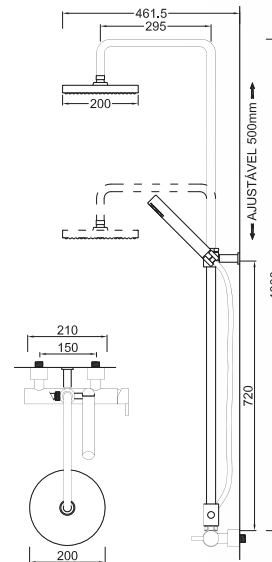

ACESSÓRIOS . ACCESORIOS . ACCESSOIRES

WCHUV001

WCHUV012
(ABS)

WACE078

WGIANE 013D

432,34 €

Rampa de Chuveiro Telescópica com Monocomando e Deslizador
Rampa de Ducha Extensible con Monomando y Deslizador
Extensible Shower Column with Mixer and Slider
Colonne de Douche Extensible avec Mitigeur et Coulisser