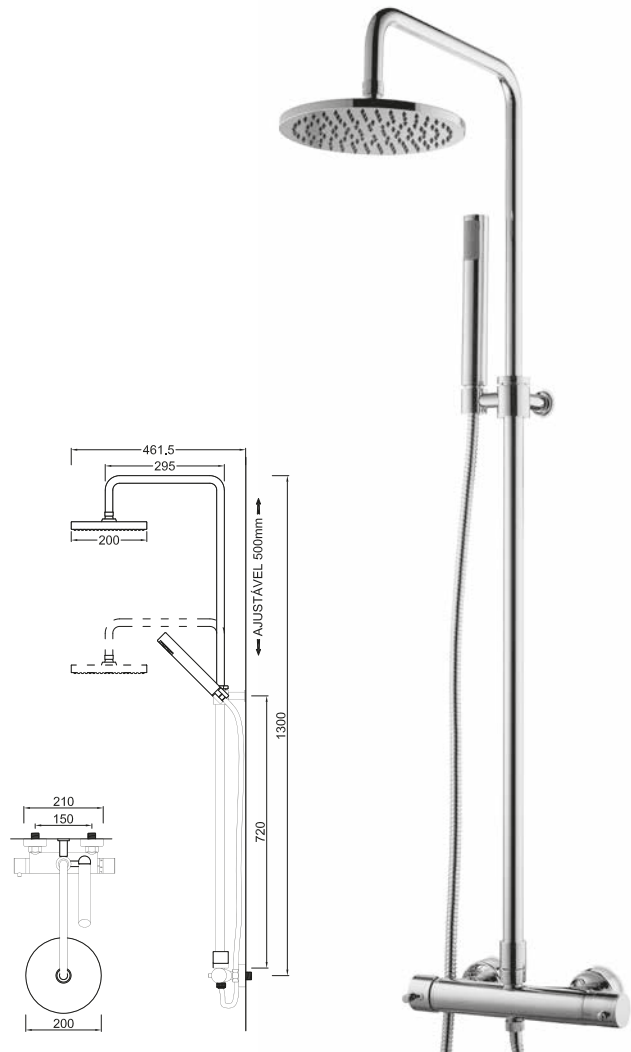

WENZO 021/1

372,19 €

Rampa de Chuveiro Telescópica com Monocomando
Rampa de Ducha Extensible con Monomando
Extensible Shower Column with Mixer
Colonne de Douche Extensible avec Mitigeur

ACESSÓRIOS . ACCESORIOS . ACCESSOIRES

WCHUV001 WCHUV012 (ABS) WACE078