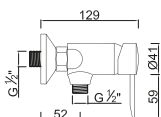

WZOLA 004G0