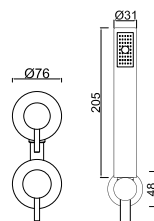

WDANT 015

289,62 €

Sistema de Duche Embutido 2 Funções
Sistema de Ducha Empotrado con 2 Funciones
Concealed Shower System 2 Ways
Module de Douche 2 Fonctions

■ W-EMB2002 80,00 €

ACESSÓRIOS . ACCESORIOS . ACCESSOIRES

WDANT 015/1

328,54 €

Sistema de Duche Embutido 2 Funções
Sistema de Ducha Empotrado con 2 Funciones
Concealed Shower System 2 Ways
Module de Douche 2 Fonctions

■ W-EMB2002 80,00 €

ACESSÓRIOS . ACCESORIOS . ACCESSOIRES

OPÇÕES . OPCIONES . OPTIONS

	WDANT 015/1 ROYAL GOLD	591,37 €		WDANT 015/1 MOONLIGHT BLACK	443,53 €
	WDANT 015/1 GOLD RUSTIK	772,07 €		WDANT 015/1 SATIN GREY	443,53 €
	WDANT 015/1 SHINE COPPER	591,37 €		WDANT 015/1 SNOW WHITE	443,53 €

WDANT 015.1

289,62 €

Sistema de Duche Embutido 2 Funções
Sistema de Ducha Empotrado con 2 Funciones
Concealed Shower System 2 Ways
Module de Douche 2 Fonctions

■ W-EMB2002 80,00 €

ACESSÓRIOS . ACCESORIOS . ACCESSOIRES

WDANT 015.1/1

328,54 €

Sistema de Duche Embutido 2 Funções
Sistema de Ducha Empotrado con 2 Funciones
Concealed Shower System 2 Ways
Module de Douche 2 Fonctions

■ W-EMB2002 80,00 €

ACESSÓRIOS . ACCESORIOS . ACCESSOIRES

OPÇÕES . OPCIONES . OPTIONS

	WDANT 015.1/1 ROYAL GOLD	591,37 €		WDANT 015.1/1 MOONLIGHT BLACK	443,53 €
	WDANT 015.1/1 GOLD RUSTIK	772,07 €		WDANT 015.1/1 SATIN GREY	443,53 €
	WDANT 015.1/1 SHINE COPPER	591,37 €		WDANT 015.1/1 SNOW WHITE	443,53 €