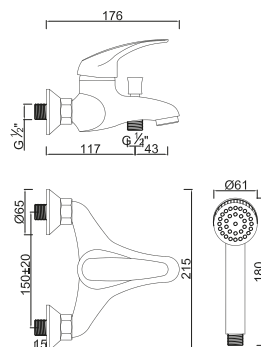

ACESSÓRIOS . ACCESORIOS . ACCESSOIRES

WBONA 003RT

85,81 €

Monocomando de Banheira com Acessórios
Monomando de Baño/Ducha con Accesorios
Wall Mounted Bath/ Shower Mixer with Accessories
Mitigeur Bain Douche avec Accessoires

WBONA 004

66,32 €

Monocomando de Base de Chuveiro com Acessórios
Monomando de Ducha con Accesorios
Wall Mounted Shower Mixer with Accessories
Mitigeur Douche avec Accessoires