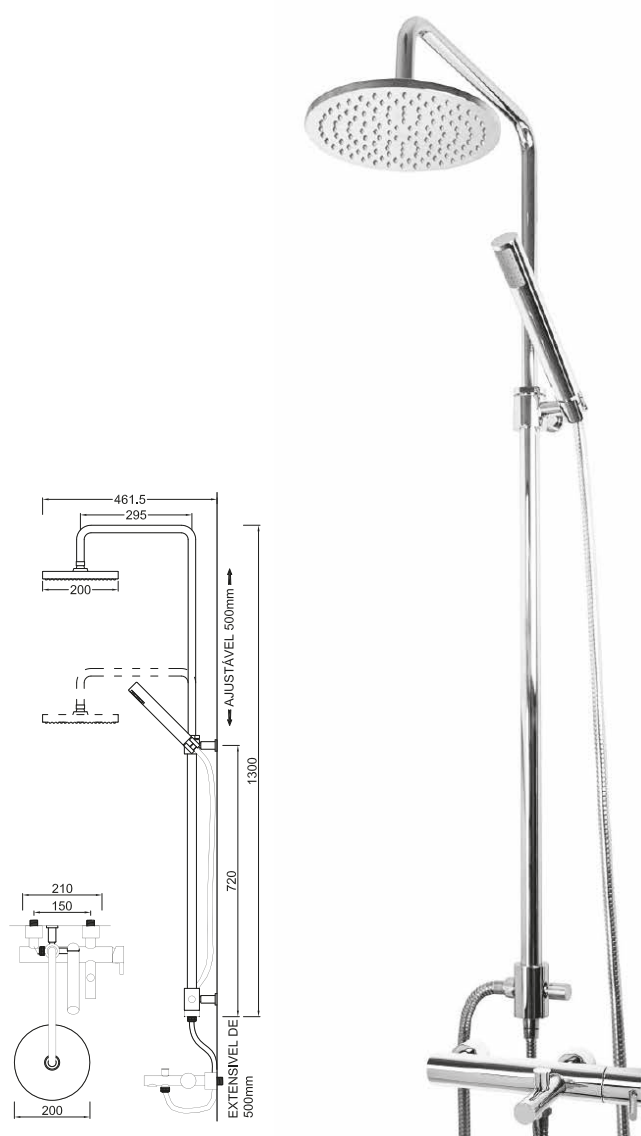

ACESSÓRIOS . ACCESORIOS . ACCESSOIRES

WGRECO 020D

419,79 €

Rampa de Chuveiro Telescópica com Monocomando e Deslizador
Rampa de Ducha Extensible con Monomando y Deslizador
Extensible Shower Column with Mixer and Slider
Colonne de Douche Extensible avec Mitigeur et Coulisser

Greco