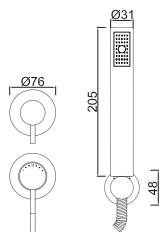

WENJOY 022

478,90 €

Sistema de Duche Embutido Termostático 2 Funções
Sistema de Ducha Empotrado Termostático con 2 Funciones
Thermostatic Concealed Shower System 2 Ways
Module de Douche Thermostatique 2 Fonctions

W-EMB2004 239,20 €

ACESSÓRIOS . ACCESORIOS . ACCESSOIRES

WENJOY 022.1

478,90 €

Sistema de Duche Embutido Termostático 2 Funções
Sistema de Ducha Empotrado Termostático con 2 Funciones
Thermostatic Concealed Shower System 2 Ways
Module de Douche Thermostatique 2 Fonctions

W-EMB2004 239,20 €

ACESSÓRIOS . ACCESORIOS . ACCESSOIRES

WENJOY 022/1

578,81 €

Sistema de Duche Embutido Termostático 2 Funções
Sistema de Ducha Empotrado Termostático con 2 Funciones
Thermostatic Concealed Shower System 2 Ways
Module de Douche Thermostatique 2 Fonctions

W-EMB2004 239,20 €

ACESSÓRIOS . ACCESORIOS . ACCESSOIRES

WENJOY 022/1.1

578,81 €

Sistema de Duche Embutido Termostático 2 Funções
Sistema de Ducha Empotrado Termostático con 2 Funciones
Thermostatic Concealed Shower System 2 Ways
Module de Douche Thermostatique 2 Fonctions

W-EMB2004 239,20 €

ACESSÓRIOS . ACCESORIOS . ACCESSOIRES