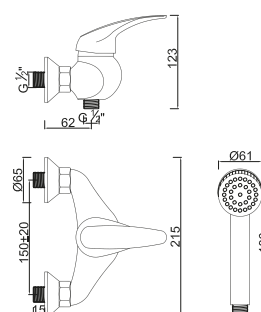

ACESSÓRIOS . ACCESORIOS . ACCESSOIRES

WBONA 004RT

69,32 €

Monocomando de Base de Chuveiro com Acessórios
Monomando de Ducha con Accesorios
Wall Mounted Shower Mixer with Accessories
Mitigeur Douche avec Accessoires

Bona