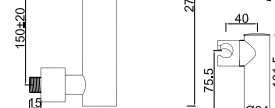

WCA1 001/2

160,98 €

Monocomando de Lavatório Cano Alto com Acessórios
Monomando de Lavabo Caño Alto con Accesorios
High Spout Monobasin Mixer with Accessories
Mitigeur Lavabo Bec Haut avec Accessoires