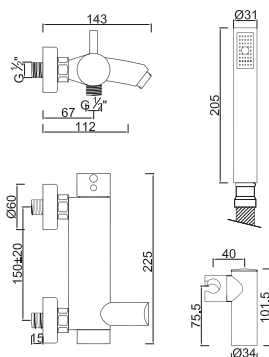

ACESSÓRIOS . ACCESORIOS . ACCESSOIRES

WDART 003/1G0

WDART 003/1

WDART 003/1

121,11 €

Monocomando de Banheira com Acessórios
Monomando de Baño/Ducha con Accesorios
Wall Mounted Bath/ Shower zMixer with Accessories
Mitigeur Bain Douche avec Accessoires

WDART 004/1G0

90,16 €

Monocomando de Base de Chuveiro com Acessórios
Monomando de Ducha con Accesorios
Wall Mounted Shower Mixer with Accessories
Mitigeur Douche avec Accessoires