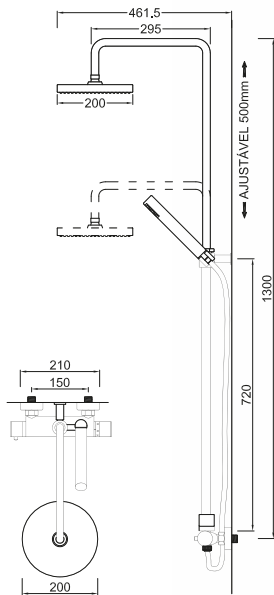

WENZO 021/1

372,19 €

Rampa de Chuveiro Telescópica com Monocomando
Rampa de Ducha Extensible con Monomando
Extensible Shower Column with Mixer
Colonne de Douche Extensible avec Mitigeur

ACESSÓRIOS . ACCESORIOS . ACCESSOIRES

WENZO 003/1

472,11 €

Rampa de Banheira Telescópica com Monocomando
Rampa Extensible con Monomando Baño/Ducha
Extensible Bath Column with Mixer
Colonne Extensible avec Mitigeur Bain Douche