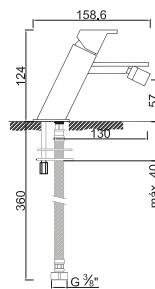

WECOBELLA 002

169,18 €

Monocomando de Bidé sem Acessórios
Monomando de Bidet sin Accesorios
Monobasin Mixer without Accessories
Mitigeur Bidet sans Accessoires