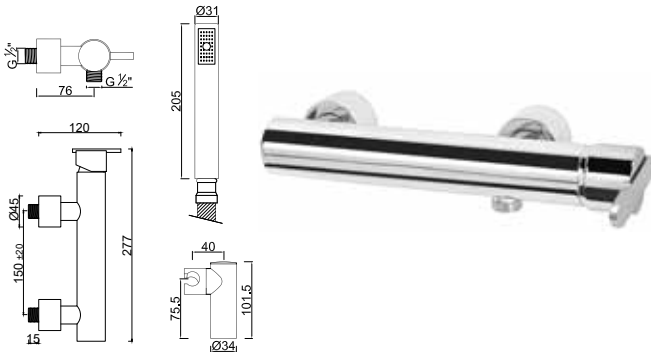

WVITTA 004

184,00 €

Monocomando de Base de Chuveiro com Acessórios
Monomando de Ducha con Accesorios
Wall Mounted Shower Mixer with Accessories
Mitigeur Douche avec Accessoires

ACESSÓRIOS . ACCESORIOS . ACCESSOIRES

WCHUV001   WACE014   WACE078

OPÇÕES . OPCIONES . OPTIONS

- **WVITTA 004.1M**   **177,65 €**
- **WVITTA 004.2M**   **177,65 €**
- **WVITTA 004.3M**   **177,65 €**

WVITTA 006

93,62 €

Válvula de Embutir com 1 Saída
Válvula de Empotrar con 1 Salida
Concealed Shower Valve 1 Way
Mitigeur Mécanique à Encastrer 1 Fonction

W-EMB1001   **45,00 €**