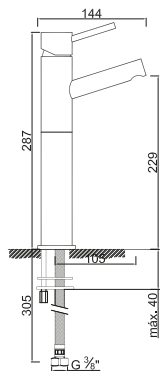

WENZO 001/3

130,65 €

Monocomando de Lavatório Cano Alto sem Acessórios
Monomando de Lavabo Caño Alto sin Accesorios
High Spout Monobasin Mixer without Accessories
Mitigeur Lavabo Bec Haut sans Accessoires

WENZO€S 001

90,23 €

Monocomando de Lavatório €Saver sem Acessórios
Monomando de Lavabo €Saver sin Accesorios
Monobasin Mixer €Saver without Accessories
Mitigeur Lavabo €Saver sans Accessoires

WENZO 001C2

87,06 €

Monocomando de Lavatório Due sem Acessórios
Monomando de Lavabo Due sin Accesorios
Monobasin Mixer Due without Accessories
Mitigeur Lavabo Due sans Accessoires

WENZO€S 001/3

136,28 €

Monocomando de Lavatório Cano Alto €Saver sem Acessórios
Monomando de Lavabo €Saver Caño Alto sin Accesorios
High Spout Monobasin Mixer €Saver without Accessories
Mitigeur Lavabo €Saver Bec Haut sans Accessoires

WENZO 001/3C2

132,83 €

Monocomando de Lavatório Due Cano Alto sem Acessórios
Monomando de Lavabo Due Caño Alto sin Accesorios
High Spout Monobasin Mixer Due without Accessories
Mitigeur Lavabo Due Bec Haut sans Accessoires