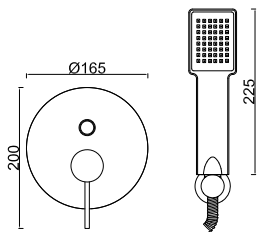

WALLEGRA 013.1

236,84 €

Sistema de Duche Embutido 2 Funções
Sistema de Ducha Empotrado con 2 Funciones
Concealed Shower System 2 Ways
Module de Douche 2 Fonctions

W-EMB2001 60,00 €

WALLEGRA 015

289,62 €

Sistema de Duche Embutido 2 Funções
Sistema de Ducha Empotrado con 2 Funciones
Concealed Shower System 2 Ways
Module de Douche 2 Fonctions

W-EMB2002 80,00 €

ACESSÓRIOS . ACCESORIOS . ACCESSOIRES

ACESSÓRIOS . ACCESORIOS . ACCESSOIRES

WALLEGRA 013.1/1

290,56 €

Sistema de Duche Embutido 2 Funções
Sistema de Ducha Empotrado con 2 Funciones
Concealed Shower System 2 Ways
Module de Douche 2 Fonctions

W-EMB2001 60,00 €

WALLEGRA 015/1

343,34 €

Sistema de Duche Embutido 2 Funções
Sistema de Ducha Empotrado con 2 Funciones
Concealed Shower System 2 Ways
Module de Douche 2 Fonctions

W-EMB2002 80,00 €

ACESSÓRIOS . ACCESORIOS . ACCESSOIRES

ACESSÓRIOS . ACCESORIOS . ACCESSOIRES