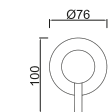

WDART 017

147,61 €

Sistema de Duche Embutido 1 Função
Sistema de Ducha Empotrado con 1 Función
Concealed Shower System 1 Way
Module de Douche 1 Fonction

W-EMB1001 45,00 €

ACESSÓRIOS . ACCESORIOS . ACCESSOIRES

WDART 017.1

147,61 €

Sistema de Duche Embutido 1 Função
Sistema de Ducha Empotrado con 1 Función
Concealed Shower System 1 Way
Module de Douche 1 Fonction

W-EMB1001 45,00 €

ACESSÓRIOS . ACCESORIOS . ACCESSOIRES

Dart

WDART 017/1

224,06 €

Sistema de Duche Embutido 1 Função
Sistema de Ducha Empotrado con 1 Función
Concealed Shower System 1 Way
Module de Douche 1 Fonction

W-EMB1001 45,00 €

ACESSÓRIOS . ACCESORIOS . ACCESSOIRES

WDART 017/1.1

224,06 €

Sistema de Duche Embutido 1 Função
Sistema de Ducha Empotrado con 1 Función
Concealed Shower System 1 Way
Module de Douche 1 Fonction

W-EMB1001 45,00 €

ACESSÓRIOS . ACCESORIOS . ACCESSOIRES