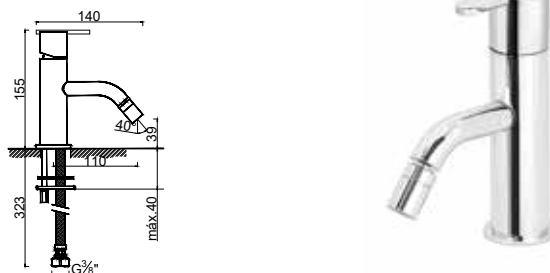

■ W-EMB1001 45,00 €

**OPÇÕES . OPCIONES . OPTIONS**

■ WVITTA 005.1M 119,42 €

■ WVITTA 005.2M 119,42 €

■ WVITTA 005.3M 119,42 €

**WVITTA 002**

**98,92 €**

Monocomando de Bidé sem Acessórios  
 Monomando de Bidet sin Accesorios  
 Monobidet Mixer with out Accessories  
 Mitigeur Bidet sans Accessoires