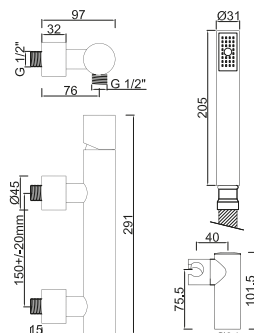

ACESSÓRIOS . ACCESORIOS . ACCESSOIRES