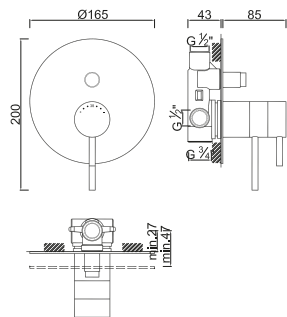

OPÇÕES . OPCIONES . OPTIONS

WGRECO 011 ROYAL GOLD	604,24 €	WGRECO 011 MOONLIGHT BLACK	453,18 €
WGRECO 011 GOLD RUSTIK	788,87 €	WGRECO 011 SATIN GREY	453,18 €
WGRECO 011 SHINE COPPER	604,24 €	WGRECO 011 SNOW WHITE	453,18 €