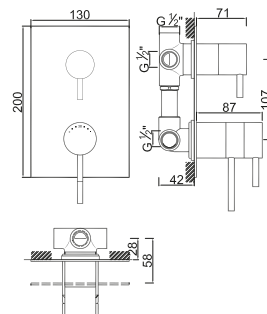

WACE050

■ W-EMB3002 246,13 €

**ACESSÓRIOS . ACCESORIOS . ACCESSOIRES**

WCHUV002

WACE078

**WQUADRA 010**

**444,09 €**

Rampa de Chuveiro Telescópica com Monocomando  
 Rampa de Ducha Extensible con Monomando  
 Extensible Shower Column with Mixer  
 Colonne de Douche Extensible avec Mitigeur