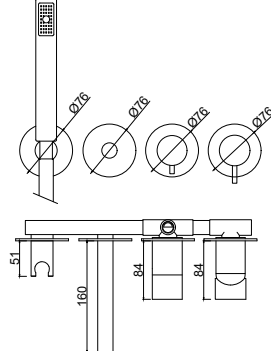

ACESSÓRIOS . ACCESORIOS . ACCESSOIRES

WCHUV001 WACE078

OPÇÕES . OPCIONES . OPTIONS

	WGRECO 007/6 ROYAL GOLD	673,04 €		WGRECO 007/6 MOONLIGHT BLACK	504,78 €
	WGRECO 007/6 GOLD RUSTIK	878,69 €		WGRECO 007/6 SATIN GREY	504,78 €
	WGRECO 007/6 SHINE COPPER	673,04 €		WGRECO 007/6 SNOW WHITE	504,78 €

WGRECO 007/4.1

430,99 €

Válvula de Embutir Termostática com 2 Saídas
Válvula de Empotrar Termostática con 2 Salidas
Thermostatic Concealed Shower Valve 2 Ways
Mitigeur Thermostatique à Encastrer 2 Fonctions

WACE050

W-EMB2006 259,59 €