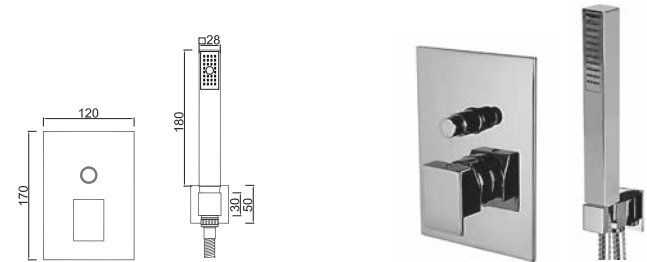

WKIARA 010

284,45 €

Sistema de Duche Embutido 2 Funções
Sistema de Ducha Empotrado con 2 Funciones
Concealed Shower System 2 Ways
Module de Douche 2 Fonctions

W-EMB2001 60,00 €

ACESSÓRIOS . ACCESORIOS . ACCESSOIRES

WKIARA 010.1

284,45 €

Sistema de Duche Embutido 2 Funções
Sistema de Ducha Empotrado con 2 Funciones
Concealed Shower System 2 Ways
Module de Douche 2 Fonctions

W-EMB2001 60,00 €

ACESSÓRIOS . ACCESORIOS . ACCESSOIRES

WKIARA 010/1

383,87 €

Sistema de Duche Embutido 2 Funções
Sistema de Ducha Empotrado con 2 Funciones
Concealed Shower System 2 Ways
Module de Douche 2 Fonctions

W-EMB2001 60,00 €

ACESSÓRIOS . ACCESORIOS . ACCESSOIRES

OPÇÕES . OPCIONES . OPTIONS

WKIARA 010/1
MOONLIGHT BLACK 518,23 €

WKIARA 010/1
SATIN GREY 518,23 €

WKIARA 010/1.1

383,87 €

Sistema de Duche Embutido 2 Funções
Sistema de Ducha Empotrado con 2 Funciones
Concealed Shower System 2 Ways
Module de Douche 2 Fonctions

W-EMB2001 60,00 €

ACESSÓRIOS . ACCESORIOS . ACCESSOIRES

OPÇÕES . OPCIONES . OPTIONS

WKIARA 010/1.1
MOONLIGHT BLACK 518,23 €

WKIARA 010/1.1
SATIN GREY 518,23 €