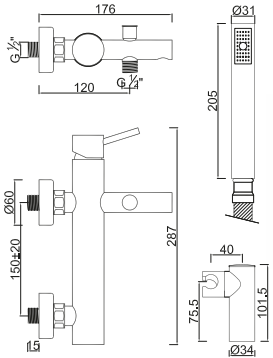

WENZO 003

165,53 €

Monocomando de Banheira com Acessórios
Monomando de Baño/Ducha con Accesorios
Wall Mounted Bath/ Shower Mixer with Accessories
Mitigeur Bain Douche avec Accessoires