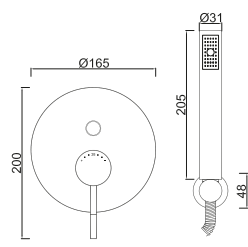

ACESSÓRIOS . ACCESORIOS . ACCESSOIRES

WENJOY 021/1

517,19 €

Sistema de Duche Embutido Termostático 2 Funções
Sistema de Ducha Empotrado Termostático con 2 Funciones
Thermostatic Concealed Shower System 2 Ways
Module de Douche Thermostatique 2 Fonctions

W-EMB2003 199,70 €

ACESSÓRIOS . ACCESORIOS . ACCESSOIRES

WENJOY 021/1.1

517,19 €

Sistema de Duche Embutido Termostático 2 Funções
Sistema de Ducha Empotrado Termostático con 2 Funciones
Thermostatic Concealed Shower System 2 Ways
Module de Douche Thermostatique 2 Fonctions

W-EMB2003 199,70 €

ACESSÓRIOS . ACCESORIOS . ACCESSOIRES