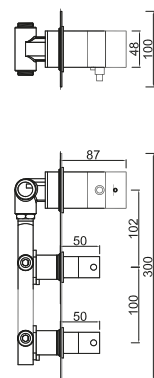

WPERLA 006

202,83 €

Válvula de Embutir com 2 Saídas
Válvula de Empotrar con 2 Salidas
Concealed Shower Valve 2 Ways
Mitigeur Mécanique à Encastrer 2 Fonctions

WPERLA 008

297,22 €

Válvula de Embutir com 4 Saídas
Válvula de Empotrar con 4 Salidas
Concealed Shower Valve 4 Ways
Mitigeur à Encastré 4 Fonctions

WPERLA 006GO

206,38 €

Válvula de Embutir com 2 Saídas
Válvula de Empotrar con 2 Salidas
Concealed Shower Valve 2 Ways
Mitigeur Mécanique à Encastrer 2 Fonctions

WPERLA 008GO

300,76 €

Válvula de Embutir com 4 Saídas
Válvula de Empotrar con 4 Salidas
Concealed Shower Valve 4 Ways
Mitigeur à Encastrer 4 Fonctions

WPERLA 007

321,65 €

Válvula de Embutir Termostática com 2 Saídas
Válvula de Empotrar Termostatica con 2 Salidas
Thermostatic Concealed Shower Valve 2 Ways
Mitigeur Thermostatique à Encastrer 2 Fonctions

WPERLA 009

416,04 €

Válvula de Embutir Termostática com 4 Saídas
Válvula de Empotrar Termostatica con 4 Salidas
Thermostatic Concealed shower Valve 4 Ways
Mitigeur Thermostatique à Encastrer 4 Fonctions

WPERLA 009

WPERLA 007GO

325,21 €

Válvula de Embutir Termostática com 2 Saídas
Válvula de Empotrar Termostatica con 2 Salidas
Thermostatic Concealed Shower Valve 2 Ways
Mitigeur Thermostatique à Encastrer 2 Fonctions

WPERLA 009GO

419,59 €

Válvula de Embutir Termostática com 4 Saídas
Válvula de Empotrar Termostatica con 4 Salidas
Thermostatic Concealed shower Valve 4 Ways
Mitigeur Thermostatique à Encastrer 4 Fonctions

Perla