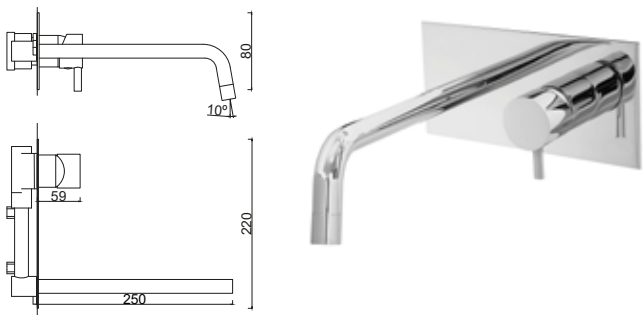

WGRECO 001/1.2

43,86 €

Bica de Lavatório à Parede
Caño à la Pared
Concealed Washbasin Spout
Bec Mural