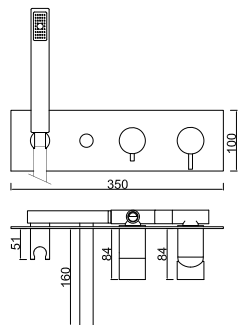

WCHUV001 WACE078

**OPÇÕES . OPCIONES . OPTIONS**

- |  |                                     |                 |  |  |                 |
|--|-------------------------------------|-----------------|--|--|-----------------|
|  | <b>WGRECO 007/5</b><br>ROYAL GOLD   | <b>673,04 €</b> |  | <b>WGRECO 007/5</b><br>MOONLIGHT BLACK | <b>504,78 €</b> |
|  | <b>WGRECO 007/5</b><br>GOLD RUSTIK  | <b>878,69 €</b> |  | <b>WGRECO 007/5</b><br>SATIN GREY      | <b>504,78 €</b> |
|  | <b>WGRECO 007/5</b><br>SHINE COPPER | <b>673,04 €</b> |  | <b>WGRECO 007/5</b><br>SNOW WHITE      | <b>504,78 €</b> |