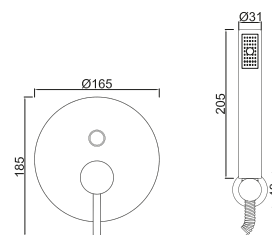

ACESSÓRIOS . ACCESORIOS . ACCESSOIRES

WCHUV001 WCHUV012 (ABS) WACE078

WENJOY 018/1

312,86 €

Sistema de Duche Embutido 2 Funções
Sistema de Ducha Empotrado con 2 Funciones
Concealed Shower System 2 Ways
Module de Douche 2 Fonctions

■ W-EMB2001 60,00 €

ACESSÓRIOS . ACCESORIOS . ACCESSOIRES

WCHUV001 WCHUV006/2 (INOX) WACE078

WENJOY 018/1.1

312,86 €

Sistema de Duche Embutido 2 Funções
Sistema de Ducha Empotrado con 2 Funciones
Concealed Shower System 2 Ways
Module de Douche 2 Fonctions

■ W-EMB2001 60,00 €

ACESSÓRIOS . ACCESORIOS . ACCESSOIRES

WCHUV001 WCHUV006/2 (INOX) WACE078