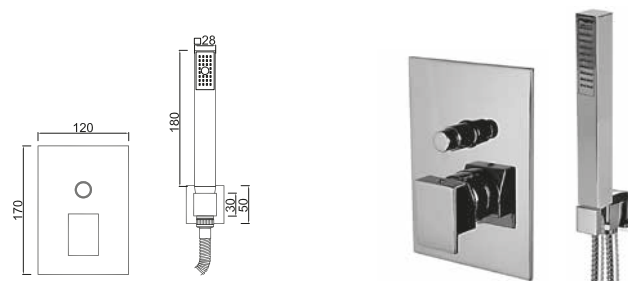

ACESSÓRIOS . ACCESORIOS . ACCESSOIRES

WRLUX 013/1

383,87 €

Sistema de Duche Embutido 2 Funções
Sistema de Ducha Empotrado con 2 Funciones
Concealed Shower System 2 Ways
Module de Douche 2 Fonctions

W-EMB2001 60,00 €

ACESSÓRIOS . ACCESORIOS . ACCESSOIRES

WRLUX 013/1.1

383,87 €

Sistema de Duche Embutido 2 Funções
Sistema de Ducha Empotrado con 2 Funciones
Concealed Shower System 2 Ways
Module de Douche 2 Fonctions

W-EMB2001 60,00 €

ACESSÓRIOS . ACCESORIOS . ACCESSOIRES

RLUX