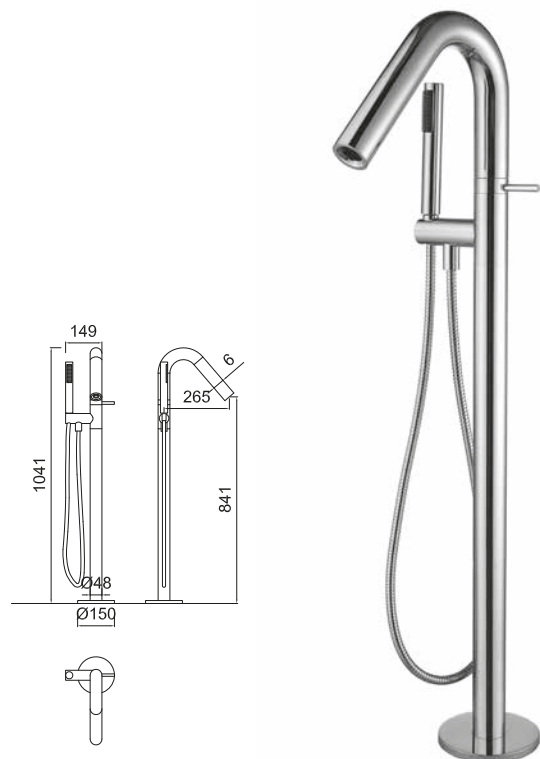

WGRES 003/2

1 450,79 €

Monocomando de Banheira ao Chão
Monomando de Baño/Ducha al Suelo con Accesorios
Floor-Standing Bath Mixer with Accessories
Mitigeur Bain Douche au Sol avec Accessoires