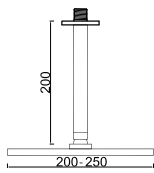

ACESSÓRIOS . ACCESORIOS . ACCESSOIRES