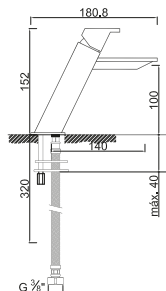

WECOBELLA 001

173,38 €

Monocomando de Lavatório sem Acessórios
Monomando de Lavabo sin Accesorios
Monobasin Mixer without Accessories
Mitigeur Lavabo sans Accessoires