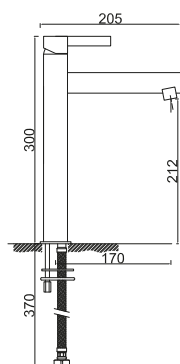

OPÇÕES . OPCIONES . OPTIONS

WDANT 001/3 ROYAL GOLD	369,72 €	WDANT 001/3 MOONLIGHT BLACK	277,29 €
WDANT 001/3 GOLD RUSTIK	482,69 €	WDANT 001/3 SATIN GREY	277,29 €
WDANT 001/3 SHINE COPPER	369,72 €	WDANT 001/3 SNOW WHITE	277,29 €

WDANT 005

159,72 €

Monocomando de Lavatório à Parede sem Acessórios
Monomando de Lavabo à la Pared sin Accesorios
Concealed Monobasin Mixer without Accessories
Mitigeur Lavabo Encastré sans Accessoires

W-EMB1001 45,00 €