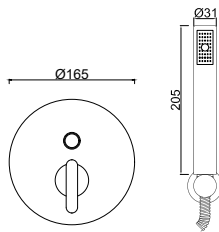

OPÇÕES . OPCIONES . OPTIONS

- **WVITTA 015.1M 242,40 €**
- **WVITTA 015.2M 242,40 €**
- **WVITTA 015.3M 242,40 €**

WVITTA 015/1

329,89 €

Sistema de Duche Embutido 2 Funções
Sistema de Ducha Empotrado con 2 Funciones
Concealed Shower System 2 Ways
Module de Douche 2 Fonctions

W-EMB2001 60,00 €