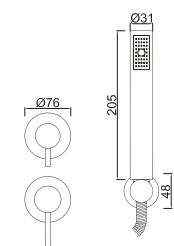

WBIANCHI 017.1

276,70 €

Sistema de Duche Embutido 2 Funções
Sistema de Ducha Empotrado con 2 Funciones
Concealed Shower Valve 2 Ways
Module de Douche 2 Fonctions

■ W-EMB2002 80,00 €

ACESSÓRIOS . ACCESORIOS . ACCESSOIRES

WCHUV001

WCHUV012
(ABS)

WACE078

WBIANCHI 017/1.1

365,38 €

Sistema de Duche Embutido 2 Funções
Sistema de Ducha Empotrado con 2 Funciones
Concealed Shower Valve 2 Ways
Module de Douche 2 Fonctions

■ W-EMB2002 80,00 €

ACESSÓRIOS . ACCESORIOS . ACCESSOIRES

WCHUV001

WCHUV006/2
(INOX)

WACE078