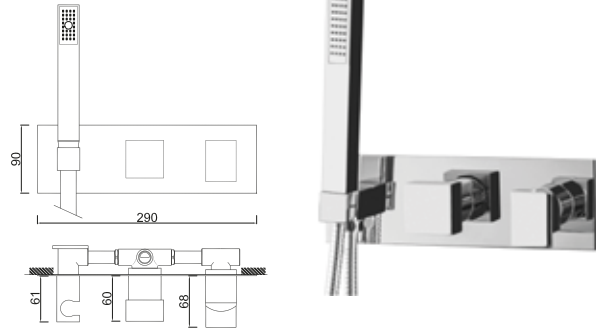

ACESSÓRIOS . ACCESORIOS . ACCESSOIRES

WCHUV002 WACE078