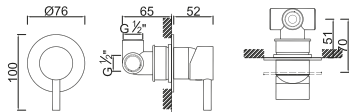

WGRECO 006

76,59 €

Válvula de Embutir com 1 Saída
Válvula de Empotrar con 1 Salida
Concealed Shower Valve 1 Way
Mitigeur Mécanique à Encastrer 1 Fonction

■ W-EMB1001 45,00 €

OPÇÕES . OPCIONES . OPTIONS

WGRECO 006 137,86 €	WGRECO 006 103,40 €
ROYAL GOLD	MOONLIGHT BLACK
WGRECO 006 179,99 €	WGRECO 006 103,40 €
GOLD RUSTIK	SATIN GREY
WGRECO 006 137,86 €	WGRECO 006 103,40 €
SHINE COPPER	SNOW WHITE

WGRECO 007

120,62 €

Válvula de Embutir com 2 Saídas
Válvula de Empotrar con 2 Salidas
Concealed Shower Valve 2 Ways
Mitigeur Mécanique à Encastrer 2 Fonctions

■ W-EMB2001 60,00 €