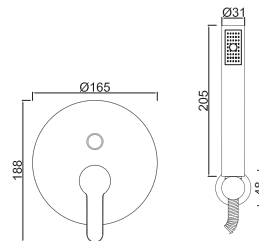

ACESSÓRIOS . ACCESORIOS . ACCESSOIRES

WMITZI 008/1.1

217,97 €

Sistema de Duche Embutido 1 Função
Sistema de Ducha Empotrado con 1 Función
Concealed Shower System 1 Way
Module de Douche 1 Fonction

W-EMB1001 45,00 €

ACESSÓRIOS . ACCESORIOS . ACCESSOIRES

OPÇÕES . OPCIONES . OPTIONS

WMITZI 008/1.1 392,34 €
ROYAL GOLD

WMITZI 008/1.1 392,34 €
COOPER

WMITZI 008/1.1 294,26 €
MOONLIGHT BLACK

WMITZI 008/1.1 294,26 €
SATIN GREY

WMITZI 009/1

304,37 €

Sistema de Duche Embutido 2 Funções
Sistema de Ducha Empotrado con 2 Funciones
Concealed Shower System 2 Ways
Module de Douche 2 Fonctions

W-EMB2001 60,00 €

ACESSÓRIOS . ACCESORIOS . ACCESSOIRES

OPÇÕES . OPCIONES . OPTIONS

WMITZI 009/1 547,87 €
ROYAL GOLD

WMITZI 009/1 547,87 €
COOPER

WMITZI 009/1 410,90 €
MOONLIGHT BLACK

WMITZI 009/1 410,90 €
SATIN GREY