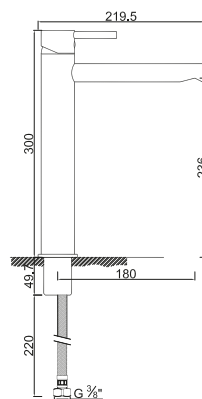

WGRES 005

114,47 €

Monocomando de Lavatório à Pared sem Acessórios
Monomando de Lavabo à la Pared sin Accesorios
Concealed Monobasin Mixer without Accessories
Mitigeur Lavabo Encastré sans Accessoires

W-EMB1001 45,00 €