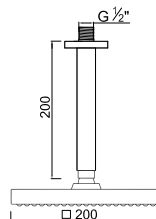

WQUADRA 015

324,99 €

Sistema de Duche Embutido 2 Funções
Sistema de Ducha Empotrado con 2 Funciones
Concealed Shower System 2 Ways
Module de Douche 2 Fonctions

■ W-EMB2002 80,00 €

ACESSÓRIOS . ACCESORIOS . ACCESSOIRES

WQUADRA 015.1

324,99 €

Sistema de Duche Embutido 2 Funções
Sistema de Ducha Empotrado con 2 Funciones
Concealed Shower System 2 Ways
Module de Douche 2 Fonctions

■ W-EMB2002 80,00 €

ACESSÓRIOS . ACCESORIOS . ACCESSOIRES

WQUADRA 015/1

432,66 €

Sistema de Duche Embutido 2 Funções
Sistema de Ducha Empotrado con 2 Funciones
Concealed Shower System 2 Ways
Module de Douche 2 Fonctions

■ W-EMB2002 80,00 €

ACESSÓRIOS . ACCESORIOS . ACCESSOIRES

WQUADRA 015/1.1

432,66 €

Sistema de Duche Embutido 2 Funções
Sistema de Ducha Empotrado con 2 Funciones
Concealed Shower System 2 Ways
Module de Douche 2 Fonctions

■ W-EMB2002 80,00 €

ACESSÓRIOS . ACCESORIOS . ACCESSOIRES