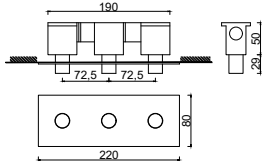

**WGIA 006****195,70 €**

Válvula de Embutir com 1 Saída  
 Válvula de Empotrar con 1 Salida  
 Concealed Shower Valve 1 Way  
 Mitigeur Mécanique à Encastrer 1 Fonction

**OPÇÕES . OPCIONES . OPTIONS**

 <b>WGIA 006</b> ROYAL GOLD	<b>352,26 €</b>	 <b>WGIA 006</b> MOONLIGHT BLACK	<b>264,20 €</b>
 <b>WGIA 006</b> GOLD RUSTIK	<b>459,90 €</b>	 <b>WGIA 006</b> SATIN GREY	<b>264,20 €</b>
 <b>WGIA 006</b> SHINE COPPER	<b>352,26 €</b>	 <b>WGIA 006</b> SNOW WHITE	<b>264,20 €</b>