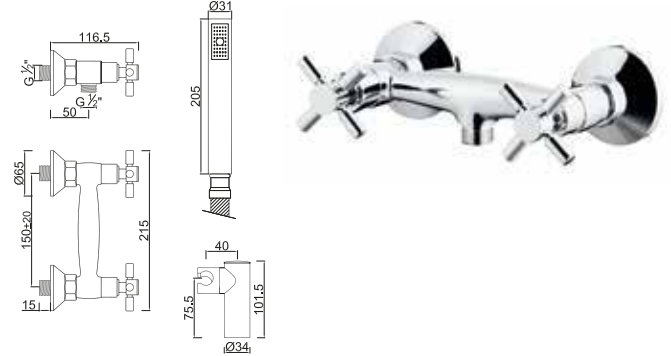

ACESSÓRIOS . ACCESORIOS . ACCESSOIRES

WCHUV001   WACE014   WACE078

OPÇÕES . OPCIONES . OPTIONS

	WETTORE 004 ROYAL GOLD	148,97 €		WETTORE 004 MOONLIGHT BLACK	111,73 €
	WETTORE 004 GOLD RUSTIK	194,48 €		WETTORE 004 SATIN GREY	111,73 €
	WETTORE 004 SHINE COPPER	148,97 €		WETTORE 004 SNOW WHITE	111,73 €

WETTORE 006

163,58 €

Misturadora de Banheira à Pared com Acessórios
Mezcladora de Baño/Ducha à la Pared con Accesorios
Wall Mounted Bath/ Shower Mixer with Accessories
Melangeur Bain Douche Encastrée avec Accessoires