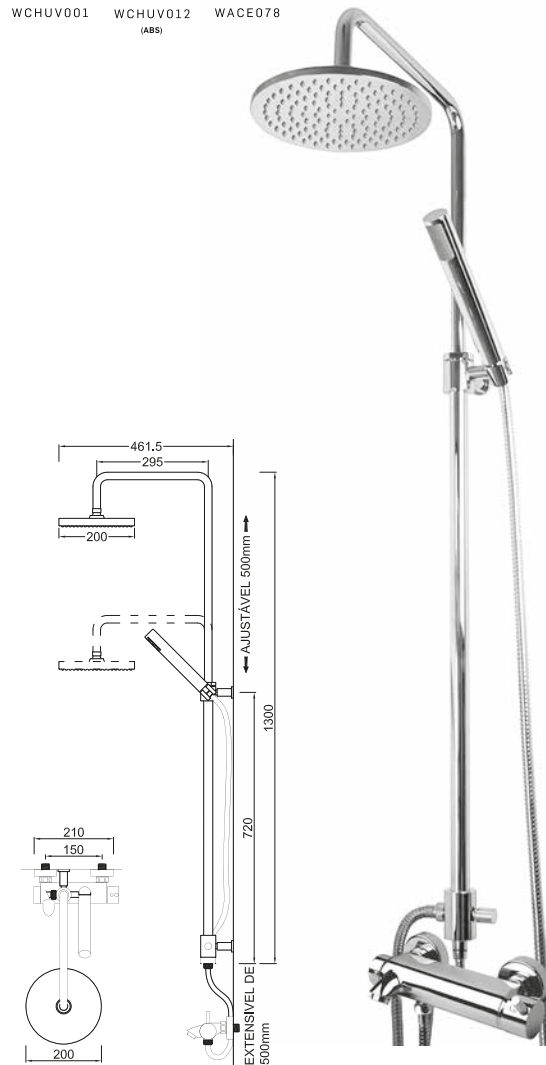

WRIZZO 003/1

427,69 €

Rampa de Banheira Telescópica com Monocomando
Rampa Extensible con Monomando Baño/Ducha
Extensible Bath Column with Mixer
Colonne Extensible avec Mitigeur Bain Douche

ACESSÓRIOS . ACCESORIOS . ACCESSOIRES

WCHUV001 WCHUV012 (ABS) WACE078