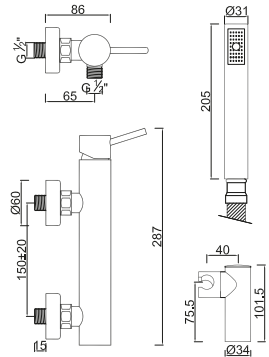

ACESSÓRIOS . ACCESORIOS . ACCESSOIRES