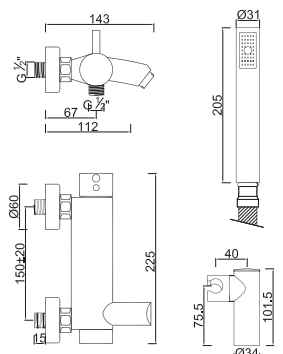

WRIZZO 003

121,11 €

Monocomando de Banheira com Acessórios
Monomando de Baño/Ducha con Accesorios
Wall Mounted Bath/ Shower Mixer with Accessories
Mitigeur Bain Douche avec Accessoires