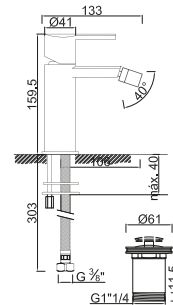

OPÇÕES . OPCIONES . OPTIONS

■ **WECOPERLA 002GO** 139,02 €
ROYAL GOLD

■ **WECOPERLA 002GO** 104,26 €
MOONLIGHT BLACK

■ **WECOPERLA 002GO** 139,02 €
SHINE COOPER

■ **WECOPERLA 002GO** 104,26 €
SATIN GREY

WPERLA 002GO

78,15 €

Monocomando de Bidé com Acessórios
Monomando de Bidet con Accesorios
Monobidet Mixer with Accessories
Mitigeur Bidet avec Accessoires

WACE007 WACE159