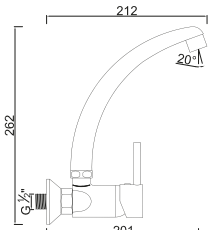

WDART 005/3

71,81 €

Monocomando de Banca à Parede
Monomando de Cozinha à la Pared
Wall Mounted Sink Mixer
Mitigeur Evier Encastré