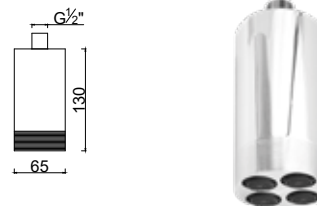

WCHUV 033/1 **146,82 €**

Chuveiro de Embutir de Teto
Ducha de empotrar en el techo
Ceiling Concealed Shower Head
Pomme de Douche à encastrer au plafond

WCHUV 013 **113,15 €**

Chuveiro Superior Orientável e com Braço Anti-Vandalismo
Ducha Orientable con Brazo Anti-Vandalismo
Anti Vandal Shower Arm and Head
Pomme de Douche Orientable Anti-Vandalisme avec Bras de Douche