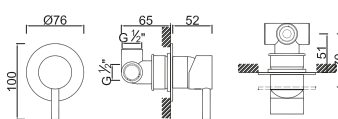

WGRES 012

76,59 €

Válvula de Embutir com 1 Saída
Válvula de Empotrar con 1 Salida
Concealed Shower Valve 1 Way
Mitigeur Mécanique à Encastrer 1 Fonction

W-EMB1001 45,00 €

WGRES 016

120,62 €

Válvula de Embutir com 2 Saídas
Válvula de Empotrar con 2 Salidas
Concealed Shower Valve 2 Ways
Mitigeur Mécanique à Encastrer 2 Fonctions

W-EMB2001 60,00 €