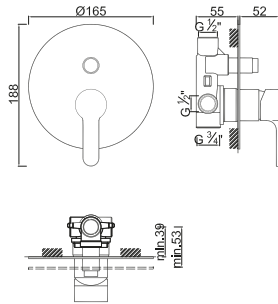

WMITZI 007

118,36 €

Válvula de Embutir com 2 Saídas
Válvula de Empotrar con 2 Salidas
Concealed Shower Valve 2 Ways
Mitigeur Mécanique à Encastrer 2 Fonctions

WACE043

■ W-EMB2001 60,00 €

OPÇÕES . OPCIONES . OPTIONS

■ **WMITZI 007** 213,05 €
ROYAL GOLD

■ **WMITZI 007** 159,79 €
MOONLIGHT BLACK

■ **WMITZI 007** 213,05 €
COOPER

■ **WMITZI 007** 159,79 €
SATIN GREY

WMITZI 007/1G0

251,21 €

Válvula de Embutir com 2 Saídas e Chuveiro de Mão
Válvula de Empotrar con 2 Salidas y Ducha de Mano
Concealed Shower Valve 2 Ways and Hand Shower
Mitigeur Mécanique à Encastrée 2 Fonctions et Douchette de Main

WACE043

■ W-EMB2005 121,27 €