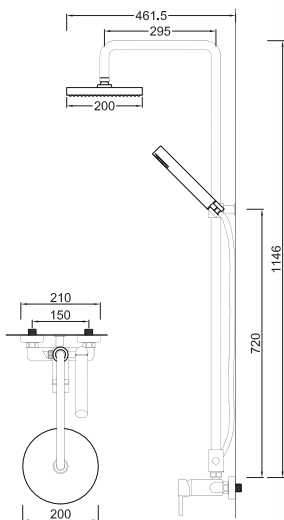

WBIANCHI 006

334,71 €

Rampa de Chuveiro com Monocomando
Rampa de Ducha con Monomando
Shower Column with Mixer
Colonne de Douche avec Mitigeur

ACESSÓRIOS . ACCESORIOS . ACCESSOIRES

WBIANCHI 015

147,61 €

Sistema de Duche Embutido 1 Função
Sistema de Ducha Empotrado con 1 Función
Concealed Shower Valve 1 Way
Module de Douche 1 Fonction

W-EMB1001 45,00 €

ACESSÓRIOS . ACCESORIOS . ACCESSOIRES

WBIANCHI 015/1

224,06 €

Sistema de Duche Embutido 1 Função
Sistema de Ducha Empotrado con 1 Función
Concealed Shower Valve 1 Way
Module de Douche 1 Fonction

W-EMB1001 45,00 €

ACESSÓRIOS . ACCESORIOS . ACCESSOIRES

Bianchi