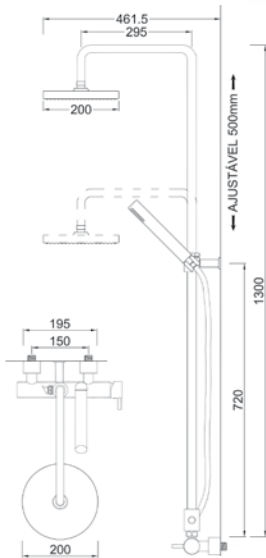

WVITTA 020

389,22 €

Rampa de Chuveiro Telescópica com Monocomando
Rampa de Ducha Extensible con Monomando
Extensible Shower Column with Mixer
Colonne de Douche Extensible avec Mitigeur

ACESSÓRIOS . ACCESORIOS . ACCESSOIRES

WCHUV001
WCHUV012
(ABS)
WACE078

WVITTA 003/1

497,54 €

Rampa de Chuveiro Telescópica com Monocomando
Rampa Extensible con Monomando Baño/Ducha
Extensible Bath Column with Mixer
Colonne Extensible avec Mitigeur Bain Douche