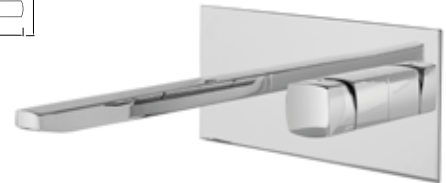

WHOZO 005

173,28 €

Monocomando de Lavatório à Parede sem Acessórios
Monomando de Lavabo à la Pared sin Accesorios
Concealed Monobasin Mixer without Accessories
Mitigeur Lavabo Encastré sans Accessoires

W-EMB1002 70,00 €