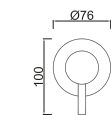

WGRES 019

147,61 €

Sistema de Duche Embutido 1 Função
Sistema de Ducha Empotrado con 1 Función
Concealed Shower System 1 Way
Module de Douche 1 Fonction

WACE043

W-EMB1001 45,00 €

ACESSÓRIOS . ACCESORIOS . ACCESSOIRES

WCHUV006/1
(INOX)

WGRES 019.1

147,61 €

Sistema de Duche Embutido 1 Função
Sistema de Ducha Empotrado con 1 Función
Concealed Shower System 1 Way
Module de Douche 1 Fonction

WACE043

W-EMB1001 45,00 €

ACESSÓRIOS . ACCESORIOS . ACCESSOIRES

WCHUV006/1
(INOX)

WGRES 019/1

224,06 €

Sistema de Duche Embutido 1 Função
Sistema de Ducha Empotrado con 1 Función
Concealed Shower System 1 Way
Module de Douche 1 Fonction

WACE043

W-EMB1001 45,00 €

ACESSÓRIOS . ACCESORIOS . ACCESSOIRES

WCHUV006/2
(INOX)

WGRES 019/1.1

224,06 €

Sistema de Duche Embutido 1 Função
Sistema de Ducha Empotrado con 1 Función
Concealed Shower System 1 Way
Module de Douche 1 Fonction

WACE043

W-EMB1001 45,00 €

ACESSÓRIOS . ACCESORIOS . ACCESSOIRES

WCHUV006/2
(INOX)