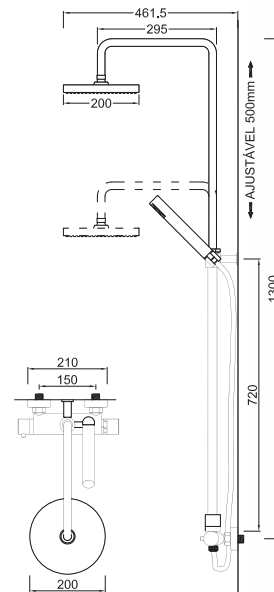

WENZO 021/1D

419,79 €

Rampa de Chuveiro Telescópica com Monocomando e Deslizador
Rampa de Ducha Extensible con Monomando y Deslizador
Extensible Shower Column with Mixer and Slider
Colonne de Douche Extensible avec Mitigeur et Coulisseur