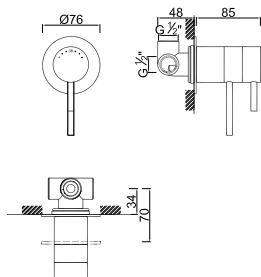

WGRECO 010

270,47 €

Válvula de Embutir Termostática com 1 Saída
Válvula de Empotrar Termostática con 1 Salida
Thermostatic Concealed Shower Valve 1 Way
Mitigeur Thermostatique à Encastrer 1 Fonction

■ W-EMB1004 178,30 €

OPÇÕES . OPCIONES . OPTIONS

WGRECO 010 ROYAL GOLD	486,85 €	WGRECO 010 MOONLIGHT BLACK	365,13 €
WGRECO 010 GOLD RUSTIK	635,60 €	WGRECO 010 SATIN GREY	365,13 €
WGRECO 010 SHINE COPPER	486,85 €	WGRECO 010 SNOW WHITE	365,13 €

WGRECO 016/2

382,41 €

Válvula de Embutir Termostática com 2 Saídas
Válvula de Empotrar Termostática con 2 Salidas
Thermostatic Concealed Shower Valve 2 Ways
Mitigeur Thermostatique à Encastrer 2 Fonctions

■ W-EMB2004 239,20 €