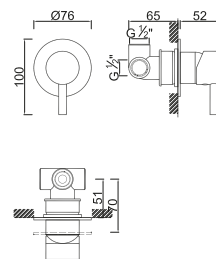

**WRIZZO 007**

**76,59 €**

Válvula de Embutir com 1 Saída  
 Válvula de Empotrar con 1 Salida  
 Concealed Shower Valve 1 Way  
 Mitigeur Mécanique à Encastrer 1 Fonction

**W-EMB1001 45,00 €**

**WRIZZO 003**