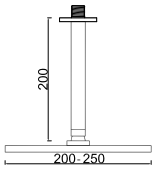

WALLEGRA 013.1

236,84 €

Sistema de Duche Embutido 2 Funções
Sistema de Ducha Empotrado con 2 Funciones
Concealed Shower System 2 Ways
Module de Douche 2 Fonctions

W-EMB2001 60,00 €

WALLEGRA 015

289,62 €

Sistema de Duche Embutido 2 Funções
Sistema de Ducha Empotrado con 2 Funciones
Concealed Shower System 2 Ways
Module de Douche 2 Fonctions

W-EMB2002 80,00 €

ACESSÓRIOS . ACCESORIOS . ACCESSOIRES

ACESSÓRIOS . ACCESORIOS . ACCESSOIRES

WALLEGRA 013.1/1

290,56 €

Sistema de Duche Embutido 2 Funções
Sistema de Ducha Empotrado con 2 Funciones
Concealed Shower System 2 Ways
Module de Douche 2 Fonctions

W-EMB2001 60,00 €

WALLEGRA 015/1

343,34 €

Sistema de Duche Embutido 2 Funções
Sistema de Ducha Empotrado con 2 Funciones
Concealed Shower System 2 Ways
Module de Douche 2 Fonctions

W-EMB2002 80,00 €

ACESSÓRIOS . ACCESORIOS . ACCESSOIRES

ACESSÓRIOS . ACCESORIOS . ACCESSOIRES