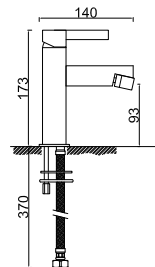

WECOALLEGRA 002

128,94 €

Monocomando de Bidé sem Acessórios
Monomando de Bidet sin Accesorios
Monobidet Mixer with out Accessories
Mitigeur Bidet sans Accessoires