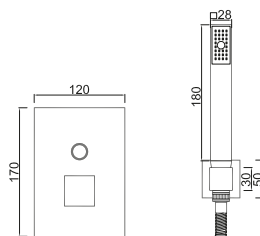

ACESSÓRIOS . ACCESORIOS . ACCESSOIRES

WCHUV002 WCHUV011 (ABS) WACE078

WQUADRA 014/1

383,87 €

Sistema de Duche Embutido 2 Funções
Sistema de Ducha Empotrado con 2 Funciones
Concealed Shower System 2 Ways
Module de Douche 2 Fonctions

■ **W-EMB2001** 60,00 €

ACESSÓRIOS . ACCESORIOS . ACCESSOIRES

WCHUV002 WCHUV005/1.1 (INOX) WACE078

WQUADRA 014/1.1

383,87 €

Sistema de Duche Embutido 2 Funções
Sistema de Ducha Empotrado con 2 Funciones
Concealed Shower System 2 Ways
Module de Douche 2 Fonctions

■ **W-EMB2001** 60,00 €

ACESSÓRIOS . ACCESORIOS . ACCESSOIRES

WCHUV002 WCHUV005/1.1 (INOX) WACE078