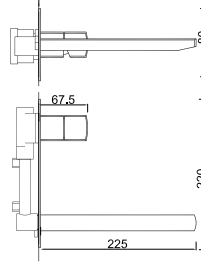

WHOZO 005

173,28 €

Monocomando de Lavatório à Parede sem Acessórios
Monomando de Lavabo à la Pared sin Accesorios
Concealed Monobasin Mixer without Accessories
Mitigeur Lavabo Encastré sans Accessoires

W-EMB1002 70,00 €