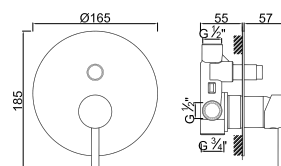

Exemplo
Ejemplo
Exemple