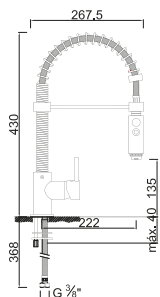

WACE065

**WMOLA 001**

**201,24 €**

Monocomando de Banca Mola  
Monomando de Cozinha Espiral  
Mono Sink with Flexible Spray  
Mitigeur Evier Spirale

WACE044

2

**WMOLA 003**

**703,97 €**