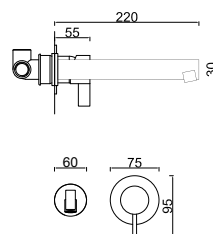

OPÇÕES . OPCIONES . OPTIONS

WDANT 005 ROYAL GOLD	287,50 €	WDANT 005 MOONLIGHT BLACK	215,62 €
WDANT 005 GOLD RUSTIK	375,34 €	WDANT 005 SATIN GREY	215,62 €
WDANT 005 SHINE COPPER	287,50 €	WDANT 005 SNOW WHITE	215,62 €

WDANT 002

139,61 €

Monocomando de Bidé sem Acessórios
Monomando de Bidet sin Accesorios
Monobidet Mixer without Accessories
Mitigeur Bidet sans Accessoires