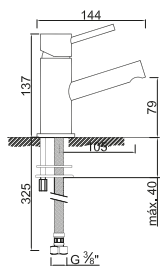

WENZO 001

84,90 €

Monocomando de Lavatório sem Acessórios
Monomando de Lavabo sin Accesorios
Monobasin Mixer without Accessories
Mitigeur Lavabo sans Accessoires