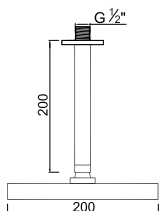

WBIANCHI 017.1

276,70 €

Sistema de Duche Embutido 2 Funções
Sistema de Ducha Empotrado con 2 Funciones
Concealed Shower Valve 2 Ways
Module de Douche 2 Fonctions

■ W-EMB2002 80,00 €

ACESSÓRIOS . ACCESORIOS . ACCESSOIRES

WCHUV001

WCHUV012
(ABS)

WACE078

WBIANCHI 017/1.1

365,38 €

Sistema de Duche Embutido 2 Funções
Sistema de Ducha Empotrado con 2 Funciones
Concealed Shower Valve 2 Ways
Module de Douche 2 Fonctions

■ W-EMB2002 80,00 €

ACESSÓRIOS . ACCESORIOS . ACCESSOIRES

WCHUV001

WCHUV006/2
(INOX)

WACE078