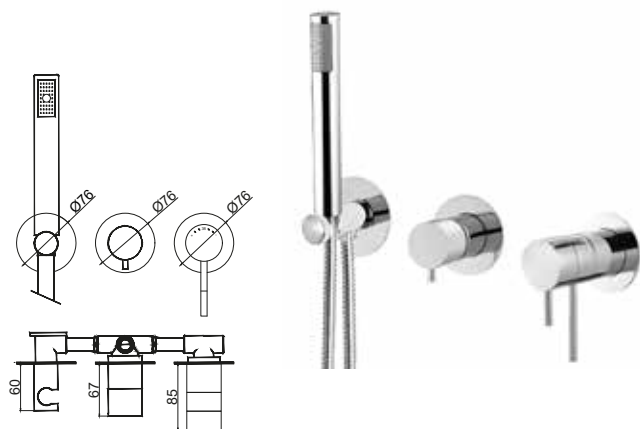

WGRES 018

335,69 €

Válvula de Embutir Termostática com 2 Saídas
Válvula de Empotrar Termostatica con 2 Salidas
Thermostatic Concealed Shower Valve 2 Ways
Mitigeur Thermostatique à Encastrer 2 Fonctions

WACE050

■ W-EMB2003 199,70 €