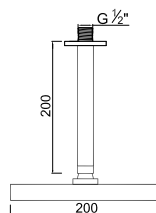

ACESSÓRIOS . ACCESORIOS . ACCESSOIRES