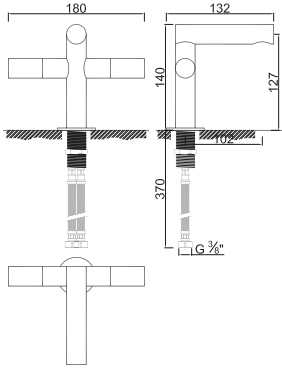

WCA2 001

182,32 €

Misturadora de Lavatório com Acessórios
Mezcladora de Lavabo con Accesorios
Monobasin Mixer with Accessories
Melangeur Lavabo avec Accessoires

WCA2 004

166,50 €

Misturadora de Base de Chuveiro com Acessórios
Mezcladora de Ducha con Accesorios
Wall Mounted Shower Mixer with Accessories
Melangeur Douche avec Accessoires