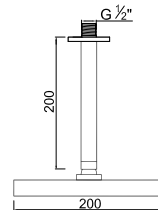

WRIZZO 016

231,73 €

Sistema de Duche Embutido 2 Funções
Sistema de Ducha Empotrado con 2 Funciones
Concealed Shower System 2 Ways
Module de Douche 2 Fonctions

W-EMB2001 60,00 €

ACESSÓRIOS . ACCESORIOS . ACCESSOIRES

WCHUV001 WCHUV012 (ABS) WACE078

WRIZZO 016.1

231,73 €

Sistema de Duche Embutido 2 Funções
Sistema de Ducha Empotrado con 2 Funciones
Concealed Shower System 2 Ways
Module de Douche 2 Fonctions

W-EMB2001 60,00 €

ACESSÓRIOS . ACCESORIOS . ACCESSOIRES

WCHUV001 WCHUV012 (ABS) WACE078

WRIZZO 016/1

312,86 €

Sistema de Duche Embutido 2 Funções
Sistema de Ducha Empotrado con 2 Funciones
Concealed Shower System 2 Ways
Module de Douche 2 Fonctions

W-EMB2001 60,00 €

ACESSÓRIOS . ACCESORIOS . ACCESSOIRES

WCHUV001 WCHUV006/2 (INOX) WACE078

WRIZZO 016/1.1

312,86 €

Sistema de Duche Embutido 2 Funções
Sistema de Ducha Empotrado con 2 Funciones
Concealed Shower System 2 Ways
Module de Douche 2 Fonctions

W-EMB2001 60,00 €

ACESSÓRIOS . ACCESORIOS . ACCESSOIRES

WCHUV001 WCHUV006/2 (INOX) WACE078