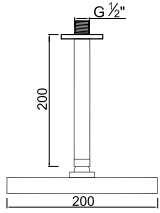

ACESSÓRIOS . ACCESORIOS . ACCESSOIRES