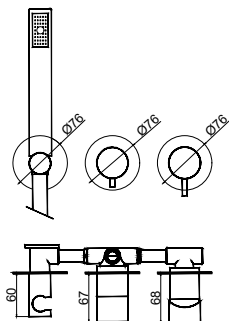

WACE043

W-EMB2005 121,27 €

**ACESSÓRIOS . ACCESORIOS . ACCESSOIRES**

WCHUV001 WACE078

**OPÇÕES . OPCIONES . OPTIONS**

- |  |                                     |                 |  |  |                 |
|--|-------------------------------------|-----------------|--|--|-----------------|
|  | <b>WGRECO 007/4</b><br>ROYAL GOLD   | <b>452,18 €</b> |  | <b>WGRECO 007/4</b><br>MOONLIGHT BLACK | <b>339,13 €</b> |
|  | <b>WGRECO 007/4</b><br>GOLD RUSTIK  | <b>590,34 €</b> |  | <b>WGRECO 007/4</b><br>SATIN GREY      | <b>339,13 €</b> |
|  | <b>WGRECO 007/4</b><br>SHINE COPPER | <b>452,18 €</b> |  | <b>WGRECO 007/4</b><br>SNOW WHITE      | <b>339,13 €</b> |