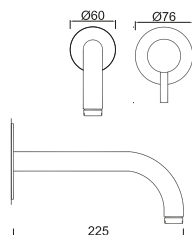

WDART 009/2G0

119,43 €

Monocomando de Lavatório à Parede sem Acessórios
Monomando de Lavabo à la Pared sin Accesorios
Concealed Monobasin Mixer without Accessories
Mitigeur Lavabo Encastré sans Accessoires