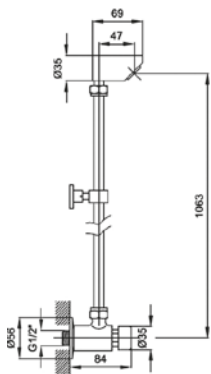

TEMPORIZADAS

WTEMP 016

417,38 €

Misturadora Base Chuveiro Temporizada
Mezcladora de Ducha Temporizada
Exposed Self Closing Push Button
Colonne Douche avec Melangeur Temporisé

15

WTEMP 014

240,38 €

Torneira com Activação por Pedal Horizontal
Grifo con Activación por Pedal Horizontal
Pedal Activated Tap
Robinet avec Activation pour Pédale Horizontal

Técnicas

WTEMP 018

158,34 €

Torneira de Base de Chuveiro Temporizada
Grifo de Ducha Temporizada
Exposed Self Closing Push Button
Colonne Douche avec Robinet Temporisé

20

WTEMP 014/2

240,38 €

Torneira com Activação por Pedal Vertical
Grifo con Activación por Pedal Vertical
Pedal Activated Tap
Robinet avec Activation pour Pédale Vertical

WTEMP 019

489,19 €

Misturadora Base de Chuveiro Temporizada
Mezcladora de Ducha Temporizada
Exposed Self Closing Push Button
Colonne Douche avec Melangeur Temporisé

20