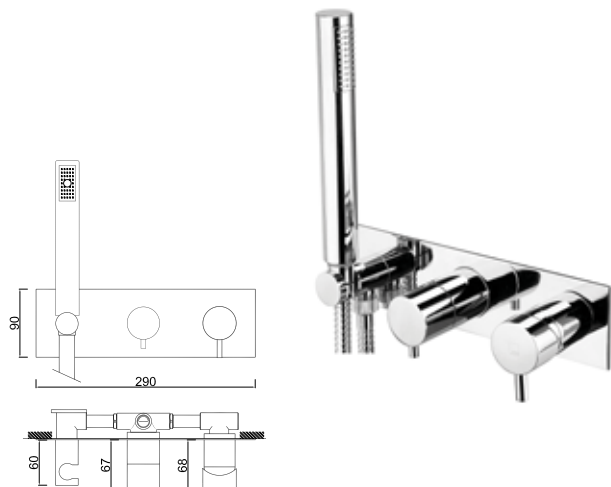

WGRES 007

204,47 €

Válvula de Embutir com 3 Saídas
Válvula de Empotrar con 3 Salidas
Concealed Shower Valve 3 Ways
Mitigeur Mécanique à Encastrer 3 Fonctions

■ W-EMB3001 85,00 €

WGRES 008

216,65 €

Válvula de Embutir com 4 Saídas
Válvula de Empotrar con 4 Salidas
Concealed Shower Valve 4 Ways
Mitigeur Mécanique à Encastrer 4 Fonctions

■ W-EMB4001 108,14 €

WGRES 016/3

251,21 €

Válvula de Embutir com 2 Saídas e Chuveiro de Mão
Válvula de Empotrar con 2 Salidas y Ducha de Mano
Concealed Shower Valve 2 Ways and Hand Shower
Mitigeur Mécanique à 2 Fonctions et Douchette de Main

■ W-EMB2005 121,27 €

ACESSÓRIOS . ACCESORIOS . ACCESSOIRES

WCHUV001 WACE078