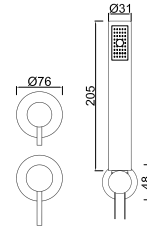

WGRES 021

276,70 €

Sistema de Duche Embutido 2 Funções
Sistema de Ducha Empotrado con 2 Funciones
Concealed Shower System 2 Ways
Module de Douche 2 Fonctions

WACE043

W-EMB2002 80,00 €

ACESSÓRIOS . ACCESORIOS . ACCESSOIRES

WCHUV001

WCHUV006/1
(INOX)

WACE080

WGRES 021.1

276,70 €

Sistema de Duche Embutido 3 Funções
Sistema de Ducha Empotrado con 3 Funciones
Concealed Shower System 3 Ways
Module de Douche 3 Fonctions

WACE043

W-EMB2002 80,00 €

ACESSÓRIOS . ACCESORIOS . ACCESSOIRES

WCHUV001

WCHUV006/1
(INOX)

WACE080

WGRES 021/1

365,38 €

Sistema de Duche Embutido 2 Funções
Sistema de Ducha Empotrado con 2 Funciones
Concealed Shower System 2 Ways
Module de Douche 2 Fonctions

WACE043

W-EMB2002 80,00 €

ACESSÓRIOS . ACCESORIOS . ACCESSOIRES

WCHUV001

WCHUV006/2
(INOX)

WACE080

WGRES 021/1.1

365,38 €

Sistema de Duche Embutido 2 Funções
Sistema de Ducha Empotrado con 2 Funciones
Concealed Shower System 2 Ways
Module de Douche 2 Fonctions

WACE043

W-EMB2002 80,00 €

ACESSÓRIOS . ACCESORIOS . ACCESSOIRES

WCHUV001

WCHUV006/2
(INOX)

WACE080