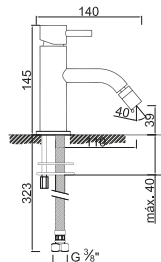

WECOGRECO 002

87,88 €

Monocomando de Bidé sem Acessórios
Monomando de Bidet sin Accesorios
Monobidet Mixer with out Accessories
Mitigeur Bidet sans Accessoires

OPÇÕES . OPCIONES . OPTIONS

	WECOGRECO 002 ROYAL GOLD	158,18 €		WECOGRECO 002 MOONLIGHT BLACK	118,64 €
	WECOGRECO 002 GOLD RUSTIK	206,52 €		WECOGRECO 002 SATIN GREY	118,64 €
	WECOGRECO 002 SHINE COPPER	158,18 €		WECOGRECO 002 SNOW WHITE	118,64 €

WGRECO 002

101,16 €

Monocomando de Bidé com Acessórios
Monomando de Bidet con Accesorios
Monobidet Mixer with Accessories
Mitigeur Bidet avec Accessoires

WGRECO 003

190,96 €

Monocomando de Banheira com Acessórios
Monomando de Baño/Ducha con Accesorios
Wall Mounted Bath/ Shower zMixer with Accessories
Mitigeur Bain Douche avec Accessoires