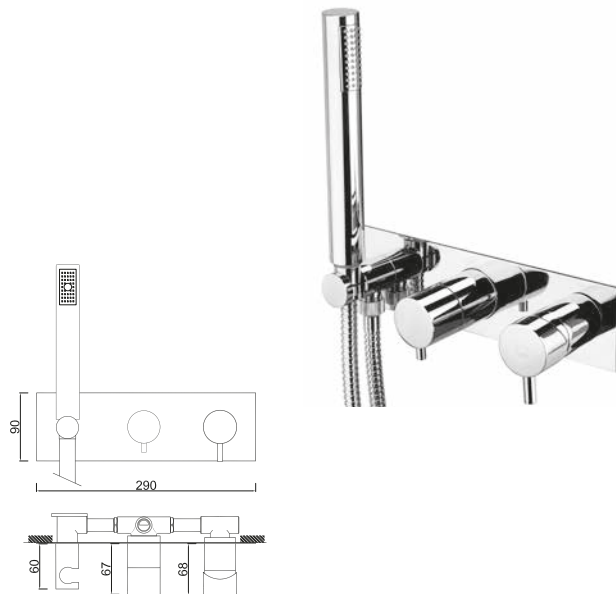

WACE043

■ W-EMB2005 121,27 €

**ACESSÓRIOS . ACCESORIOS . ACCESSOIRES**

WCHUV001

WACE078

**WENJOY 013**

**270,47 €**

Válvula de Embutir Termostática com 1 Saída  
 Válvula de Empotrar Termostática con 1 Salida  
 Thermostatic Concealed Shower Valve 1 Way  
 Mitigeur Thermostatique à Encastrée 1 Fonction