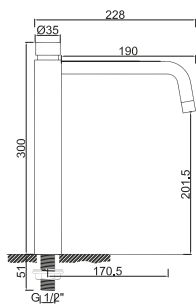

WTEMP 024

137,78 €

Torneira Lavatório Temporizada XXL
Grifo de Lavabo Temporizado XXL
Non Concussive Basin Tap XXL
Robinet Lavabo Temporisé XXL

WACE068

5