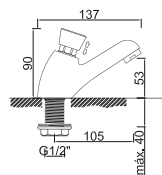

WACE070

5

**WTEMP 021**

**103,18 €**

Torneira Lavatório Temporizada Minimalist  
Grifo de Lavabo Temporizado Minimalist  
Non Concussive Basin Tap  
Robinet Lavabo Temporisé

WACE068

5

Técnicas