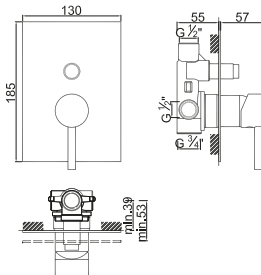

WQUADRA 002/1

120,62 €

Válvula de Embutir com 2 Saídas
Válvula de Empotrar con 2 Salidas
Concealed Shower Valve 2 Ways
Mitigeur Mécanique à Encastrer 2 Fonctions

WACE043

■ W-EMB2001 60,00 €