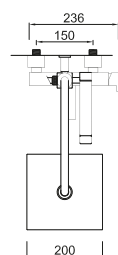

WRLUX 005

444,09 €

Rampa de Chuveiro Telescópica com Monocomando
Rampa de Ducha Extensible con Monomando
Extensible Shower Column with Mixer
Colonne de Douche Extensible avec Mitigeur

ACESSÓRIOS . ACCESORIOS . ACCESSOIRES

WRLUX 003/1

487,97 €

Rampa de Banheira Telescópica com Monocomando
Rampa Extensible con Monomando Baño/Ducha
Extensible Bath Column with Mixer
Colonne Extensible avec Mitigeur Bain Douche

ACESSÓRIOS . ACCESORIOS . ACCESSOIRES

WRLUX 005D

491,69 €

Rampa de Chuveiro Telescópica com Monocomando e Deslizador
Rampa de Ducha Extensible con Monomando y Deslizador
Extensible Shower Column with Mixer and Slider
Colonne de Douche Extensible avec Mitigeur et Coulisse