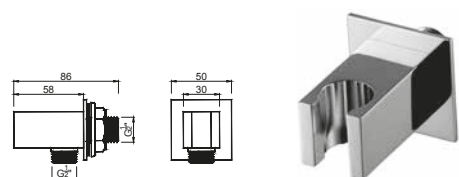

WDUC 002 42,76 €

Suporte de Chuveiro de Mão Frontal com Ligação de Água
Salida de Agua Cuadrada con Soporte Frontal
Square Wall Connection Elbow with Hand Shower Holder
Coude de Raccordement Mural avec Support Avant