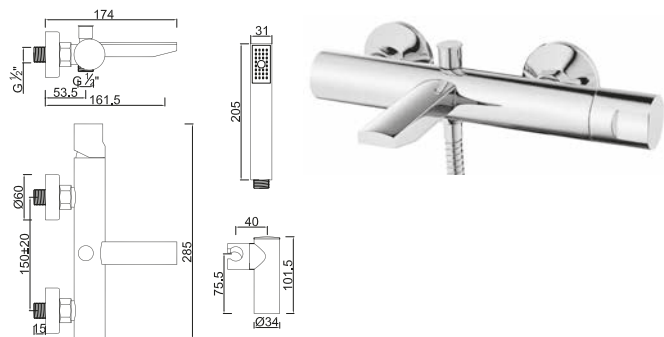

WPERLA 003

159,98 €

Monocomando de Banheira com Acessórios
Monomando de Baño/Ducha con Accesorios
Wall Mounted Bath/ Shower Mixer with Accessories
Mitigeur Bain Douche avec Accessoires

ACESSÓRIOS . ACCESORIOS . ACCESSOIRES

OPÇÕES . OPCIONES . OPTIONS

	WPERLA 003 ROYAL GOLD	287,96 €		WPERLA 003 MOONLIGHT BLACK	215,97 €
	WPERLA 003 SHINE COOPER	287,96 €		WPERLA 003 SATIN GREY	215,97 €

WPERLA 003GO

161,84 €

Monocomando de Banheira com Acessórios
Monomando de Baño/Ducha con Accesorios
Wall Mounted Bath/ Shower Mixer with Accessories
Mitigeur Bain Douche avec Accessoires