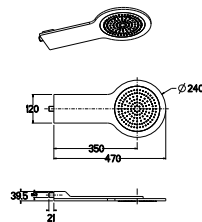

WCHUV 025

1 765,78 €

Chuveiro de Parede
Ducha à la Pared
Wall Shower Head
Pomme de Douche
470x240mm