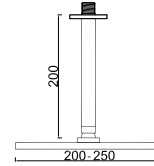

WDANT 012

155,05 €

Sistema de Duche Embutido 1 Função
Sistema de Ducha Empotrado con 1 Función
Concealed Shower System 1 Way
Module de Douche 1 Fonction

W-EMB1001 45,00 €

ACESSÓRIOS . ACCESORIOS . ACCESSOIRES

WDANT 012.1

155,05 €

Sistema de Duche Embutido 1 Função
Sistema de Ducha Empotrado con 1 Función
Concealed Shower System 1 Way
Module de Douche 1 Fonction

W-EMB1001 45,00 €

ACESSÓRIOS . ACCESORIOS . ACCESSOIRES

WDANT 012/1

195,56 €

Sistema de Duche Embutido 1 Função
Sistema de Ducha Empotrado con 1 Función
Concealed Shower System 1 Way
Module de Douche 1 Fonction

W-EMB1001 45,00 €

ACESSÓRIOS . ACCESORIOS . ACCESSOIRES

OPÇÕES . OPCIONES . OPTIONS

	WDANT 012/1 ROYAL GOLD	352,01 €		WDANT 012/1 MOONLIGHT BLACK	264,01 €
	WDANT 012/1 GOLD RUSTIK	459,57 €		WDANT 012/1 SATIN GREY	264,01 €
	WDANT 012/1 SHINE COPPER	352,01 €		WDANT 012/1 SNOW WHITE	264,01 €

WDANT 012.1/1

195,56 €

Sistema de Duche Embutido 1 Função
Sistema de Ducha Empotrado con 1 Función
Concealed Shower System 1 Way
Module de Douche 1 Fonction

W-EMB1001 45,00 €

ACESSÓRIOS . ACCESORIOS . ACCESSOIRES

OPÇÕES . OPCIONES . OPTIONS

	WDANT 012.1/1 ROYAL GOLD	352,01 €		WDANT 012.1/1 MOONLIGHT BLACK	264,01 €
	WDANT 012.1/1 GOLD RUSTIK	459,57 €		WDANT 012.1/1 SATIN GREY	264,01 €
	WDANT 012.1/1 SHINE COPPER	352,01 €		WDANT 012.1/1 SNOW WHITE	264,01 €