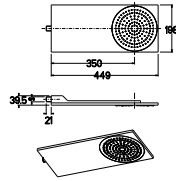

WCHUV 024

1 698,87 €

Chuveiro de Parede
Ducha à la Pared
Wall Shower Head
Pomme de Douche Mural

449x198mm