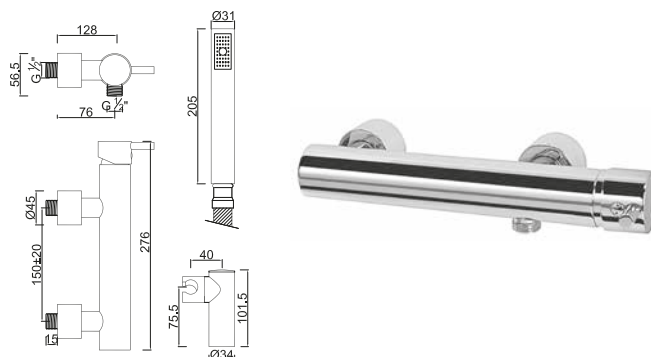

**ACESSÓRIOS . ACCESORIOS . ACCESSOIRES**

WCHUV001 WACE014 WACE078

**WGRES 012**

**76,59 €**

Válvula de Embutir com 1 Saída  
 Válvula de Empotrar con 1 Salida  
 Concealed Shower Valve 1 Way  
 Mitigeur Mécanique à Encastrer 1 Fonction