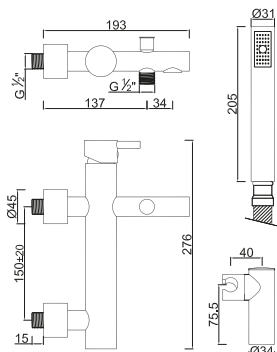

ACESSÓRIOS . ACCESORIOS . ACCESSOIRES

OPÇÕES . OPCIONES . OPTIONS

	WGRECO 003 ROYAL GOLD	343,73 €		WGRECO 003 MOONLIGHT BLACK	257,80 €
	WGRECO 003 GOLD RUSTIK	448,76 €		WGRECO 003 SATIN GREY	257,80 €
	WGRECO 003 SHINE COPPER	343,73 €		WGRECO 003 SNOW WHITE	257,80 €

WGRECO 004

166,98 €

Monocomando de Base de Chuveiro com Acessórios
Monomando de Ducha con Accesorios
Wall Mounted Shower Mixer with Accessories
Mitigeur Douche avec Accessoires