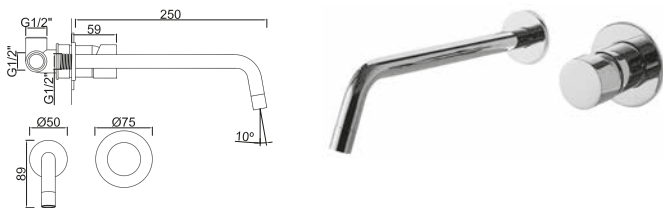

WGRECO 005/1

120,71 €

Monocomando de Lavatório à Parede sem Acessórios
Monomando de Lavabo à la Pared sin Accesorios
Concealed Monobasin Mixer without Accessories
Mitigeur Lavabo Encastré sans Accessoires

WACE043

W-EMB1001 45,00 €

OPÇÕES . OPCIONES . OPTIONS

WGRECO 005/1 217,28 €	WGRECO 005/1 162,96 €
WGRECO 005/1 283,67 €	WGRECO 005/1 162,96 €
WGRECO 005/1 217,28 €	WGRECO 005/1 162,96 €
ROYAL GOLD	MOONLIGHT BLACK
GOLD RUSTIK	SATIN GREY
SHINE COPPER	SNOW WHITE

WGRECO 005/3

120,80 €

Monocomando de Lavatório à Parede sem Acessórios
Monomando de Lavabo à la Pared sin Accesorios
Concealed Monobasin Mixer without Accessories
Mitigeur Lavabo Encastrée sans Accessoires

WACE043

W-EMB1003 70,00 €