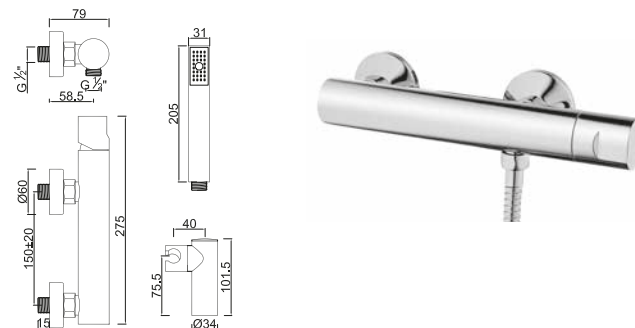

ACESSÓRIOS . ACCESORIOS . ACCESSOIRES

OPÇÕES . OPCIONES . OPTIONS

	WPERLA 004 ROYAL GOLD	196,39 €		WPERLA 004 MOONLIGHT BLACK	147,29 €
	WPERLA 004 SHINE COOPER	196,39 €		WPERLA 004 SATIN GREY	147,29 €

WPERLA 004GO

110,98 €

Monocomando de Base com Acessórios
Monomando de Ducha con Accesorios
Wall Mounted Shower Mixer with Accessories
Mitigeur Douche avec Accessoires