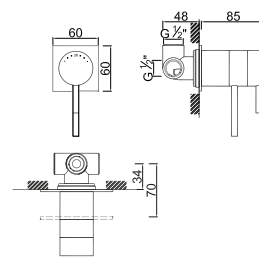

WQUADRA 008

270,47 €

Válvula de Embutir Termostática com 1 Saída
Válvula de Empotrar Termostatica con 1 Salida
Thermostatic Concealed Shower Valve 1 Way
Mitigeur Thermostatique à Encastrer 1 Fonction

WACE050

■ W-EMB1004 178,30 €