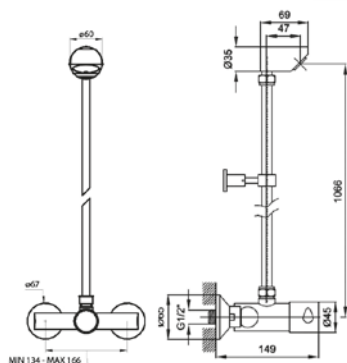

WTEMP 019

489,19 €

Misturadora Base de Chuveiro Temporizada
Mezcladora de Ducha Temporizada
Exposed Self Closing Push Button
Colonne Douche avec Melangeur Temporisé

20