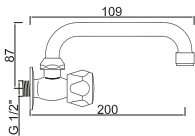

WMILO 011

25,59 €

Torneira de Banca à Parede
Grifo de Cocina à la Pared
Wall Mounted Hot and Cold Sink Tap
Robinet Evier Mural