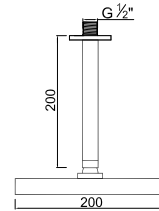

WENJOY 022

478,90 €

Sistema de Duche Embutido Termostático 2 Funções
Sistema de Ducha Empotrado Termostático con 2 Funciones
Thermostatic Concealed Shower System 2 Ways
Module de Douche Thermostatique 2 Fonctions

W-EMB2004 239,20 €

ACESSÓRIOS . ACCESORIOS . ACCESSOIRES

WENJOY 022.1

478,90 €

Sistema de Duche Embutido Termostático 2 Funções
Sistema de Ducha Empotrado Termostático con 2 Funciones
Thermostatic Concealed Shower System 2 Ways
Module de Douche Thermostatique 2 Fonctions

W-EMB2004 239,20 €

ACESSÓRIOS . ACCESORIOS . ACCESSOIRES

WENJOY 022/1

578,81 €

Sistema de Duche Embutido Termostático 2 Funções
Sistema de Ducha Empotrado Termostático con 2 Funciones
Thermostatic Concealed Shower System 2 Ways
Module de Douche Thermostatique 2 Fonctions

W-EMB2004 239,20 €

ACESSÓRIOS . ACCESORIOS . ACCESSOIRES

WENJOY 022/1.1

578,81 €

Sistema de Duche Embutido Termostático 2 Funções
Sistema de Ducha Empotrado Termostático con 2 Funciones
Thermostatic Concealed Shower System 2 Ways
Module de Douche Thermostatique 2 Fonctions

W-EMB2004 239,20 €

ACESSÓRIOS . ACCESORIOS . ACCESSOIRES