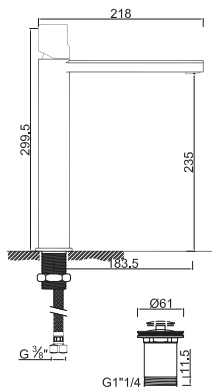

**OPÇÕES . OPCIONES . OPTIONS**

- |  |  |
|--|--|
|  <b>WECOPERLA 001/3</b> <b>208,78 €</b> |  <b>WECOPERLA 001/3</b> <b>156,59 €</b> |
| <b>ROYAL GOLD</b>  | <b>MOONLIGHT BLACK</b>   |
|  <b>WECOPERLA 001/3</b> <b>208,78 €</b> |  <b>WECOPERLA 001/3</b> <b>156,59 €</b> |
| <b>SHINE COOPER</b>  | <b>SATIN GREY</b>  |