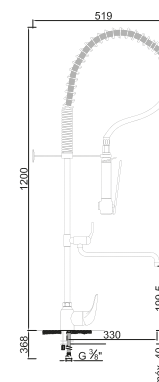

WDART 011

33,03 €

Torneira de Banca
Grifo de Cozinha
Mono Sink Mixer
Robinet Evier

WACE065

WMOLA 001

201,24 €

Monocomando de Banca Mola
Monomando de Cozinha Espiral
Mono Sink with Flexible Spray
Mitigeur Evier Spirale

WACE044

2

WMOLA 003

703,97 €

Misturadora de Banca Industrial
Mezcladora de Cocina Espiral Industrial
Professional Mono Sink with Flexible Spray
Melangeur Evier Spirale Industriel

WACE064

WMOLA 003/1

710,29 €

Monocomando de Banca Industrial
Monomando de Cozinha Espiral Industrial
Professional Mono Sink with Flexible Spray
Mitigeur Evier Spirale Industriel

WACE045

WMOLA 002

139,90 €

Monocomando de Banca Mola
Monomando de Cozinha Espiral
Mono Sink with Flexible Spray
Mitigeur Evier Spirale

WACE044

2

Cozinha