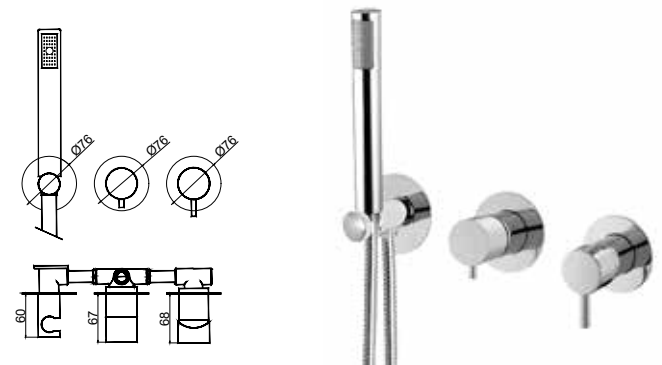

WGRES 007/4

251,21 €

Válvula de Embutir com 2 Saídas e Chuveiro de Mão
Válvula de Empotrar con 2 Salidas y Ducha de Mano
Concealed Shower Valve 2 Ways and Hand Shower
Mitigeur Mécanique à 2 Fonctions et Douchette de Main

■ W-EMB2005 121,27 €

ACESSÓRIOS . ACCESORIOS . ACCESSOIRES

WCHUV001 WACE078