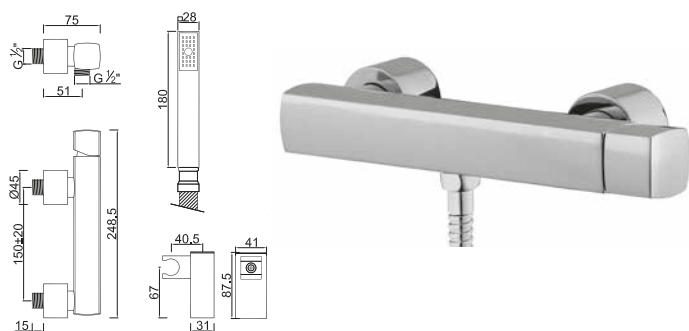

**ACESSÓRIOS . ACCESORIOS . ACCESSOIRES**

WCHUV002 WACE016 WACE078

**WHOZO 007D**

**491,69 €**

Rampa de Chuveiro Telescópica com Monocomando e Deslizador  
 Rampa de Ducha Extensible con Monomando y Deslizador  
 Extensible Shower Column with Mixer and Slider  
 Colonne de Douche Extensible avec Mitigeur et Coulisserieur