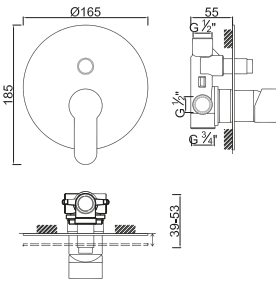

WNINA 007G0

98,21 €

Válvula de Embutir com 1 Saída
Válvula de Empotrar con 1 Salida
Concealed Shower Valve 1 Way
Mitigeur Mécanique à Encastrer 1 Fonction

WACE043

■ W-EMB1001 45,00 €

WNINA 008G0

147,22 €

Válvula de Embutir com 2 Saídas
Válvula de Empotrar con 2 Salidas
Concealed Shower Valve 2 Ways
Mitigeur Mécanique à Encastrer 2 Fonctions

WACE043

■ W-EMB2001 60,00 €

WNINA 008/1G0

251,21 €

Válvula de Embutir com 2 Saídas e Chuveiro de Mão
Válvula de Empotrar con 2 Salidas y Ducha de Mano
Concealed Shower Valve 2 Ways and Hand Shower
Mitigeur Mécanique à Encastrer 2 Fonctions et Douchette de Main

WACE043

■ W-EMB2005 121,27 €

ACESSÓRIOS . ACCESORIOS . ACCESSOIRES

WCHUV001/3 WACE078

WNINA 011

372,19 €

Rampa de Chuveiro Telescópica com Monocomando
Rampa de Ducha Extensible con Monomando
Extensible Shower Column with Mixer
Colonne de Douche Extensible avec Mitigeur

WACE043

ACESSÓRIOS . ACCESORIOS . ACCESSOIRES

WCHUV001 WCHUV012 (ABS) WACE078

WNINA 011G0 WNINA 011

WNINA 011G0

393,78 €

Rampa de Chuveiro Telescópica com Monocomando
Rampa de Ducha Extensible con Monomando
Extensible Shower Column with Mixer
Colonne de Douche Extensible avec Mitigeur

WACE043

WNINA 011D

419,79 €

Rampa de Chuveiro Telescópica com Monocomando e Deslizador
Rampa de Ducha Extensible con Monomando y Deslizador
Extensible Shower Column with Mixer and Slider
Colonne de Douche Extensible avec Mitigeur et Coulisseuse

WACE043

WNINA 011DGO

441,38 €

Rampa de Chuveiro Telescópica com Monocomando e Deslizador
Rampa de Ducha Extensible con Monomando y Deslizador
Extensible Shower Column with Mixer and Slider
Colonne de Douche Extensible avec Mitigeur et Coulisseuse

WACE043