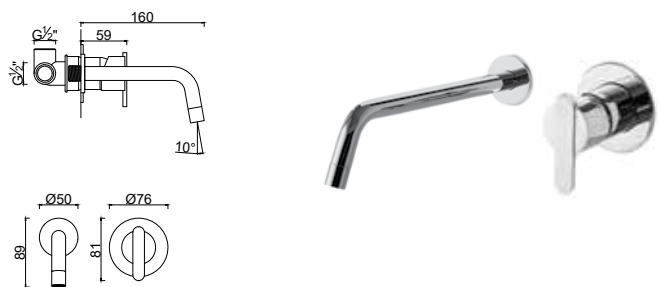

■ W-EMB1001 45,00 €

**OPÇÕES . OPCIONES . OPTIONS**

■ WVITTA 005/1.1M 119,42 €

■ WVITTA 005/1.1M 119,42 €

■ WVITTA 005/1.1M 119,42 €

**WVITTA 003**

**208,00 €**

Monocomando de Banheira com Acessórios  
 Monomando de Baño/Ducha con Accesorios  
 Wall Mounted Bath/ Shower zMixer with Accessories  
 Mitigeur Bain Douche avec Accessoires