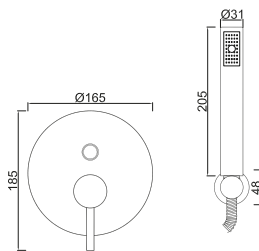

ACESSÓRIOS . ACCESORIOS . ACCESSOIRES

WCHUV001 WCHUV012 WACE078
(ABS)

WENZO 014/1

312,86 €

Sistema de Duche Embutido 2 Funções
Sistema de Ducha Empotrado con 2 Funciones
Concealed Shower System 2 Ways
Module de Douche 2 Fonctions

W-EMB2001 60,00 €

ACESSÓRIOS . ACCESORIOS . ACCESSOIRES

WCHUV001 WCHUV006/2 WACE078
(INOX)

WENZO 014/1.1

312,86 €

Sistema de Duche Embutido 2 Funções
Sistema de Ducha Empotrado con 2 Funciones
Concealed Shower System 2 Ways
Module de Douche 2 Fonctions

W-EMB2001 60,00 €

ACESSÓRIOS . ACCESORIOS . ACCESSOIRES

WCHUV001 WCHUV006/2 WACE078
(INOX)