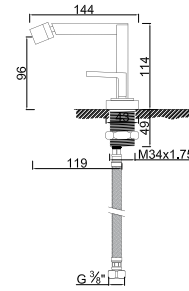

WLORENA 002

178,27 €

Monocomando de Bidê com Acessórios
Monomando de Bidet con Accesorios
Monobidet mixer with Accessories
Mitigeur Bidet avec Accessoires