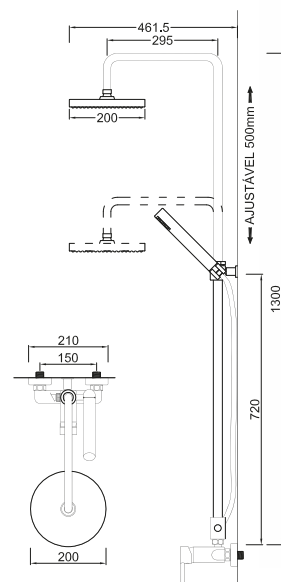

ACESSÓRIOS . ACCESORIOS . ACCESSOIRES

WBIANCHI 005D

386,84 €

Rampa de Chuveiro Telescópica com Monocomando e Deslizador
Rampa de Ducha Extensible con Monomando y Deslizador
Extensible Shower Column with Mixer and Slider
Colonne de Douche Extensible avec Mitigeur et Coulisser

Bianchi