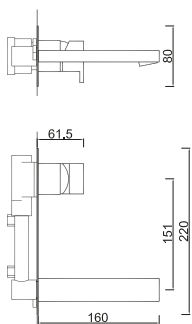

OPÇÕES . OPCIONES . OPTIONS

WKIARA 005
MOONLIGHT BLACK **202,01 €**

WKIARA 005
SATIN GREY **202,01 €**

WECOKIARA 001/4

89,43 €

Monocomando de Lavatório sem Acessórios
Monomando de Lavabo sin Accesorios
Monobasin Mixer without Accessories
Mitigeur Lavabo sans Accessoires

WACE144