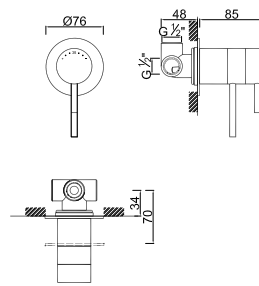

WACE050

■ W-EMB1004 178,30 €

**ACESSÓRIOS . ACCESORIOS . ACCESSOIRES**

WCHUV001

WACE078

**WGRES 007/4.1**

**430,99 €**

Válvula de Embutir Termostática com 2 Saídas  
Válvula de Empotrar Termostatica con 2 Salidas  
Thermostatic Concealed Shower Valve 2 Ways  
Mitigeur Thermostatique à Encastrer 2 Fonctions