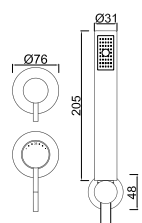

WGRES 024

478,90 €

Sistema de Duche Embutido Termostático 2 Funções
Sistema de Ducha Empotrado Termostático con 2 Funciones
Thermostatic Concealed Shower System 2 Ways
Module de Douche Thermostatique 2 Fonctions

W-EMB2004 239,20 €

ACESSÓRIOS . ACCESORIOS . ACCESSOIRES

WGRES 024.1

478,90 €

Sistema de Duche Embutido Termostático 2 Funções
Sistema de Ducha Empotrado Termostático con 2 Funciones
Thermostatic Concealed Shower System 2 Ways
Module de Douche Thermostatique 2 Fonctions

W-EMB2004 239,20 €

ACESSÓRIOS . ACCESORIOS . ACCESSOIRES

WGRES 024/1

578,81 €

Sistema de Duche Embutido Termostático 3 Funções
Sistema de Ducha Empotrado Termostático con 3 Funciones
Thermostatic Concealed Shower System 3 Ways
Module de Douche Thermostatique 3 Fonctions

W-EMB2004 239,20 €

ACESSÓRIOS . ACCESORIOS . ACCESSOIRES

WGRES 024/1.1

578,81 €

Sistema de Duche Embutido Termostático 2 Funções
Sistema de Ducha Empotrado Termostático con 2 Funciones
Thermostatic Concealed Shower System 2 Ways
Module de Douche Thermostatique 2 Fonctions

W-EMB2004 239,20 €

ACESSÓRIOS . ACCESORIOS . ACCESSOIRES

Gres