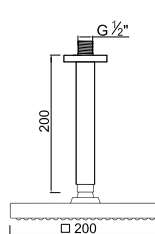

**ACESSÓRIOS . ACCESORIOS . ACCESSOIRES**

WCHUV011 (ABS)

Kiara

**WKIARA 009/1**

**267,24 €**

Sistema de Duche Embutido 1 Função  
 Sistema de Ducha Empotrado con 1 Función  
 Concealed Shower System 1 Way  
 Module de Douche 1 Fonction