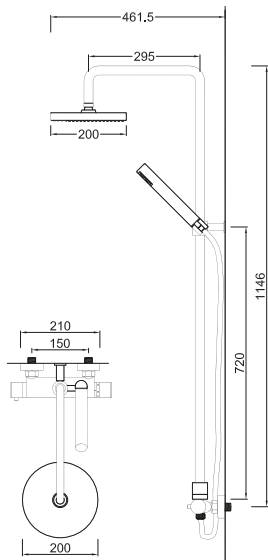

WENZO 021

334,71 €

Rampa de Chuveiro com Monocomando
Rampa de Ducha con Monomando
Shower Column with Mixer
Colonne de Douche avec Mitigeur

ACESSÓRIOS . ACCESORIOS . ACCESSOIRES

WCHUV001 WCHUV012 WACE078
(ABS)

WENZO 021/1

372,19 €

Rampa de Chuveiro Telescópica com Monocomando
Rampa de Ducha Extensible con Monomando
Extensible Shower Column with Mixer
Colonne de Douche Extensible avec Mitigeur

ACESSÓRIOS . ACCESORIOS . ACCESSOIRES

WCHUV001 WCHUV012 WACE078
(ABS)