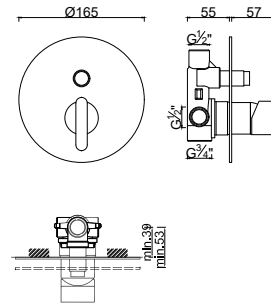

OPÇÕES . OPCIONES . OPTIONS

- **WVITTA 007.1M**   **131,29 €**
- **WVITTA 007.2M**   **131,29 €**
- **WVITTA 007.3M**   **131,29 €**

WVITTA 007/2

181,35 €

Válvula de Embutir com 2 Saídas
Válvula de Empotrar con 2 Salidas
Concealed Shower Valve 2 Ways
Mitigeur Mécanique à Encastrer 2 Fonctions

W-EMB2002   **80,00 €**