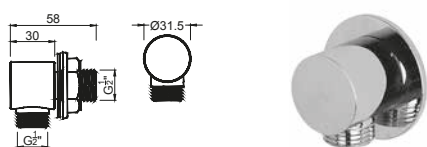

WDUC 007 26,12 €

Tomada de Água Redonda
Salida de Agua Redonda sin Soporte
Round Wall Connection Elbow
Coude de Raccordement Mural sans Support