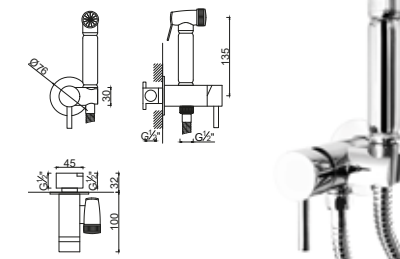

WDUC 015 154,85 €

Monocomando de Embutir com Shut Off
Monomando de Empotrar con Shutt Off
Concealed Mixer with Shut Off
Mitigeur à Encastrer avec Shut Off