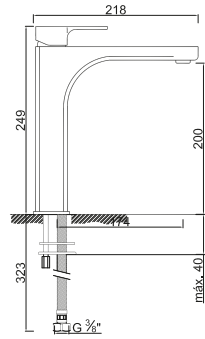

OPÇÕES . OPCIONES . OPTIONS

WMITZI 001/2 ROYAL GOLD	227,01 €	WMITZI 001/2 MOONLIGHT BLACK	170,26 €
WMITZI 001/2 COOPER	227,01 €	WMITZI 001/2 SATIN GREY	170,26 €

WMITZI€S 001/2

129,86 €

Monocomando de Lavatório €Saver XXL sem Acessórios
Monomando de Lavabo €Saver XXL sin Accesorios
XXL Monobasin Mixer without Accessories
Mitigeur Lavabo €Saver XXL sans Accessoires

WMITZI 005

119,90 €

Monocomando de Lavatório à Parede sem Acessórios
Monomando de Lavabo à la Pared sin Accesorios
Concealed Monobasin Mixer without Accessories
Mitigeur Lavabo Encastrée sans Accessoires

W-EMB1001 45,00 €