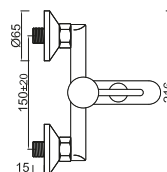

WZOLA 003G0

79,45 €

Monocomando de Banheira €Saver com Acessórios
Monomando de Baño/Ducha €Saver con Accesorios
Wall Mounted Bath/ Shower Mixer with Accessories
Mitigeur Bain Douche €Saver avec Accessoires