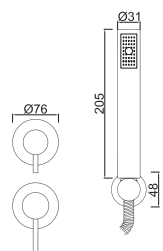

WENZO 015

276,70 €

Sistema de Duche Embutido 2 Funções
Sistema de Ducha Empotrado con 2 Funciones
Concealed Shower System 2 Ways
Module de Douche 2 Fonctions

■ W-EMB2002 80,00 €

ACESSÓRIOS . ACCESORIOS . ACCESSOIRES

WENZO 015.1

276,70 €

Sistema de Duche Embutido 2 Funções
Sistema de Ducha Empotrado con 2 Funciones
Concealed Shower System 2 Ways
Module de Douche 2 Fonctions

■ W-EMB2002 80,00 €

ACESSÓRIOS . ACCESORIOS . ACCESSOIRES

WENZO 015/1

365,38 €

Sistema de Duche Embutido 2 Funções
Sistema de Ducha Empotrado con 2 Funciones
Concealed Shower System 2 Ways
Module de Douche 2 Fonctions

■ W-EMB2002 80,00 €

ACESSÓRIOS . ACCESORIOS . ACCESSOIRES

WENZO 015/1.1

365,38 €

Sistema de Duche Embutido 2 Funções
Sistema de Ducha Empotrado con 2 Funciones
Concealed Shower System 2 Ways
Module de Douche 2 Fonctions

■ W-EMB2002 80,00 €

ACESSÓRIOS . ACCESORIOS . ACCESSOIRES