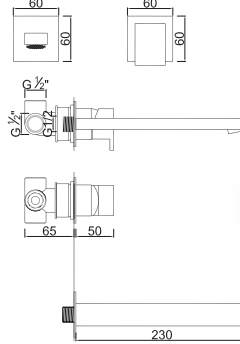

**W-EMB1001** **45,00 €**

OPÇÕES . OPCIONES . OPTIONS

**WRLUX 008/1**  
 MOONLIGHT BLACK **205,39 €**

**WRLUX 008/1**  
 SATIN GREY **205,39 €**

**WRLUX 001/2****55,39 €**

Bica de Lavatório à Parede  
 Caño à la Pared  
 Wall spout  
 Bec Mural