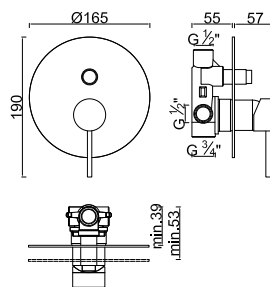

OPÇÕES . OPCIONES . OPTIONS

	WDANT 008 ROYAL GOLD	231,82 €		WDANT 008 MOONLIGHT BLACK	173,87 €
	WDANT 008 GOLD RUSTIK	302,66 €		WDANT 008 SATIN GREY	173,87 €
	WDANT 008 SHINE COPPER	231,82 €		WDANT 008 SNOW WHITE	173,87 €