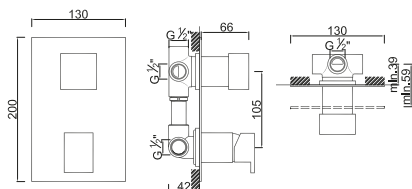

WBELLA 008

237,34 €

Válvula de Embutir com 3 Saídas
Válvula de Empotrar con 3 Salidas
Concealed Shower Valve 3 Ways
Mitigeur Mécanique à Encastrer 3 Fonctions

WACE043

W-EMB3001 85,00 €

WBELLA 012

444,09 €

Rampa de Chuveiro Telescópica com Monocomando
Rampa de Ducha Extensible con Monomando
Extensible Shower Column with Mixer
Colonne de Douche Extensible avec Mitigeur

WACE039