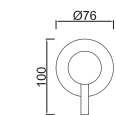

WRIZZO 015

147,61 €

Sistema de Duche Embutido 1 Função
Sistema de Ducha Empotrado con 1 Función
Concealed Shower System 1 Way
Module de Douche 1 Fonction

W-EMB1001 45,00 €

ACESSÓRIOS . ACCESORIOS . ACCESSOIRES

WRIZZO 015.1

147,61 €

Sistema de Duche Embutido 1 Função
Sistema de Ducha Empotrado con 1 Función
Concealed Shower System 1 Way
Module de Douche 1 Fonction

W-EMB1001 45,00 €

ACESSÓRIOS . ACCESORIOS . ACCESSOIRES

WRIZZO 015/1

224,06 €

Sistema de Duche Embutido 1 Função
Sistema de Ducha Empotrado con 1 Función
Concealed Shower System 1 Way
Module de Douche 1 Fonction

W-EMB1001 45,00 €

ACESSÓRIOS . ACCESORIOS . ACCESSOIRES

WRIZZO 015/1.1

224,06 €

Sistema de Duche Embutido 1 Função
Sistema de Ducha Empotrado con 1 Función
Concealed Shower System 1 Way
Module de Douche 1 Fonction

W-EMB1001 45,00 €

ACESSÓRIOS . ACCESORIOS . ACCESSOIRES

Rizzo