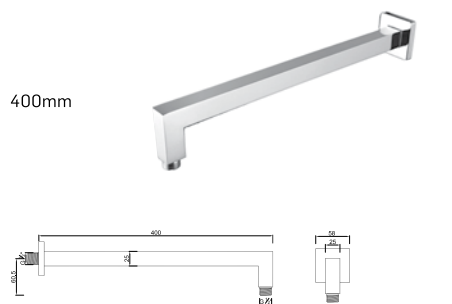

200mm

**WBRA 004 79,81 €**

Braço Chuveiro Superior à Parede Quadrado  
Soporte de Ducha à la Pared Cuadrado  
Wall Square Shower Arm  
Bras pour Douche de Tête Carré, Fixation Mural

400mm

**WBRA 004/1MB 68,22 €**