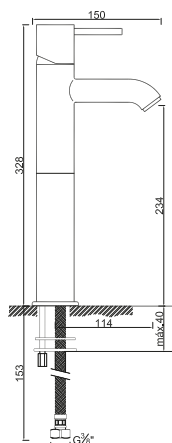

WDART 001/5G0

140,73 €

Monocomando de Lavatório Cano Alto com Acessórios
Monomando de Lavabo Caño Alto con Accesorios
High Spout Monobasin Mixer with Accessories
Mitigeur Lavabo Bec Haut avec Accessoires