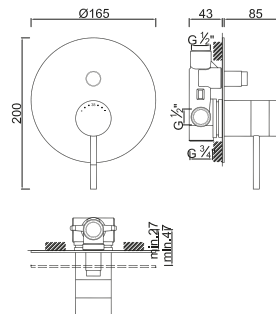

WENJOY 010/2

251,21 €

Válvula de Embutir com 2 Saídas e Chuveiro de Mão
Válvula de Empotrar con 2 Salidas y Ducha de Mano
Concealed Shower Valve 2 Ways with Hand Shower
Mitigeur Mécanique à Encastrer 2 Fonctions et Douchette de Main

WACE043

■ W-EMB2005 121,27 €

ACESSÓRIOS . ACCESORIOS . ACCESSOIRES

WCHUV001

WACE078

WENJOY 013

270,47 €

Válvula de Embutir Termostática com 1 Saída
Válvula de Empotrar Termostática con 1 Salida
Thermostatic Concealed Shower Valve 1 Way
Mitigeur Thermostatique à Encastrée 1 Fonction

WACE050

■ W-EMB1004 178,30 €

WENJOY 014

335,69 €

Válvula de Embutir Termostática com 2 Saídas
Válvula de Empotrar Termostática con 2 Salidas
Thermostatic Concealed Shower Valve 2 Ways
Mitigeur Thermostatique à Encastrer 2 Fonctions

WACE050

■ W-EMB2003 199,70 €

WENJOY 010/1

164,32 €

Válvula de Embutir com 2 Saídas
Válvula de Empotrar con 2 Salidas
Concealed Shower Valve 2 Ways
Mitigeur Mécanique à Encastrer 2 Fonctions

WACE043

■ W-EMB2002 80,00 €

WENJOY 014/1

382,41 €

Válvula de Embutir Termostática com 2 Saídas
Válvula de Empotrar Termostática con 2 Salidas
Thermostatic Concealed Shower Valve 2 Ways
Mitigeur Thermostatique à Encastrée 2 Fonctions

WACE050

■ W-EMB2004 239,20 €

WENJOY 011

204,47 €

Válvula de Embutir com 3 Saídas
Válvula de Empotrar con 3 Salidas
Concealed Shower Valve 3 Ways
Mitigeur Mécanique à Encastrer 3 Fonctions

WACE043

■ W-EMB3001 85,00 €

WENJOY 015

429,14 €

Válvula de Embutir Termostática com 3 Saídas
Válvula de Empotrar Termostática con 3 Salidas
Thermostatic Concealed Shower Valve 3 Ways
Mitigeur Thermostatique à Encastrer 3 Fonctions

WACE050

■ W-EMB3002 246,13 €

Enjoy