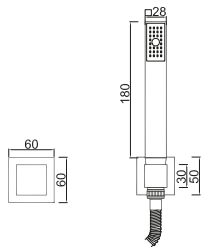

ACESSÓRIOS . ACCESORIOS . ACCESSOIRES

WQUADRA 013/1

267,24 €

Sistema de Duche Embutido 1 Função
Sistema de Ducha Empotrado con 1 Función
Concealed Shower System 1 Way
Module de Douche 1 Fonction

■ W-EMB1001 45,00 €

ACESSÓRIOS . ACCESORIOS . ACCESSOIRES

WQUADRA 013/1.1

267,24 €

Sistema de Duche Embutido 1 Função
Sistema de Ducha Empotrado con 1 Función
Concealed Shower System 1 Way
Module de Douche 1 Fonction

■ W-EMB1001 45,00 €

ACESSÓRIOS . ACCESORIOS . ACCESSOIRES