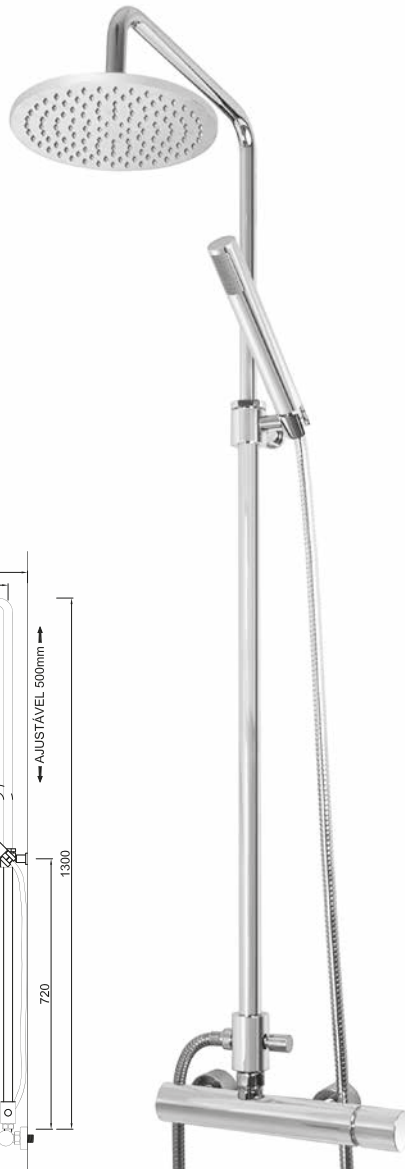

WENJOY 003

372,19 €

Rampa de Chuveiro Telescópica com Monocomando
Rampa de Ducha Extensible con Monomando
Extensible Shower Column
Colonne de Douche avec Mitigeur Extensible

WCA1 006

70,34 €

Torneira de Esquadria 1/2"
Llave de Paso
Shut Off
Robinet D'arrêt

WENJOY 003D

419,79 €

Rampa de Chuveiro Telescópica com Monocomando e Deslizador
Rampa de Ducha Extensible con Monomando y Deslizador
Extensible Shower Column with Mixer and Slider
Colonne de Douche Extensible avec Mitigeur et Coulisser

ACESSÓRIOS . ACCESORIOS . ACCESSOIRES