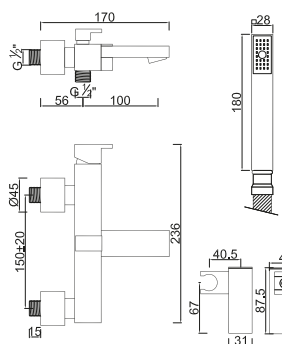

ACESSÓRIOS . ACCESORIOS . ACCESSOIRES