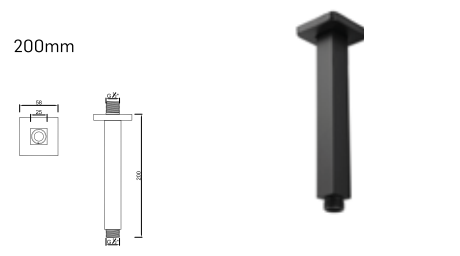

WBRA 002/1MB 44,77 €

Braço Chuveiro Superior ao Tecto Quadrado Inox
Soporte de Ducha al Techo Cuadrado Inox
Inox Square Ceiling Shower Arm Fixation
Bras pour Douche de Tête Carré au Plafond Inox

200mm