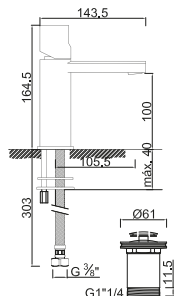

WECOPERLA 001

70,22 €

Monocomando de Lavatório sem Acessórios
Monomando de Lavabo sin Accesorios
Monobasin Mixer without Accessories
Mitigeur Lavabo sans Accessoires

OPÇÕES . OPCIONES . OPTIONS

WECOPERLA 001 126,40 €	WECOPERLA 001 94,80 €
ROYAL GOLD	MOONLIGHT BLACK
WECOPERLA 001 126,40 €	WECOPERLA 001 94,80 €
SHINE COOPER	SATIN GREY

WPERLA 001

79,08 ~~71,14 €~~

Monocomando de Lavatório com Acessórios
Monomando de Lavabo con Accesorios
Monobasin Mixer with Accessories
Mitigeur Lavabo avec Accessoires

WECOPERLA 001G0

72,09 €

Monocomando de Lavatório sem Acessórios
Monomando de Lavabo sin Accesorios
Monobasin Mixer without Accessories
Mitigeur Lavabo sans Accessoires