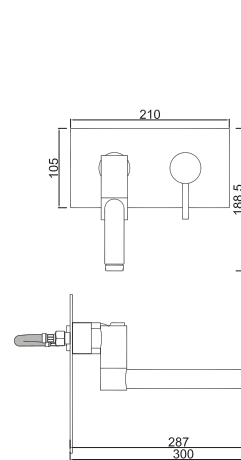

WDART 005/7.1

180,64 €

Monocomando de Banca à Parede
Monomando de Cozinha à la Pared
Wall Mounted Sink Mixer
Mitigeur Evier Encastré