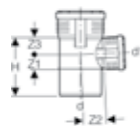

FORQUILHA COM REDUÇÃO 87,5° SILENT-PP

Referência	Descrição	PVP (€)	UMV
390.247.14.1	Forquilha 87,5° Geberit Silent-PP: d=50mm, d1=40mm	6,50	10
390.347.14.1	Forquilha 87,5° Geberit Silent-PP: d=75mm, d1=40mm	8,60	5
390.348.14.1	Forquilha 87,5° Geberit Silent-PP: d=75mm, d1=50mm	8,60	5
390.448.14.1	Forquilha 87,5° Geberit Silent-PP: d=90mm, d1=50mm	12,90	10
390.449.14.1	Forquilha 87,5° Geberit Silent-PP: d=90mm, d1=75mm	13,20	10
390.547.14.1	Forquilha 87,5° Geberit Silent-PP: d=110mm, d1=40mm	14,00	5
390.548.14.1	Forquilha 87,5° Geberit Silent-PP: d=110mm, d1=50mm	14,00	5
390.549.14.1	Forquilha 87,5° Geberit Silent-PP: d=110mm, d1=75mm	14,30	5
390.554.14.1	Forquilha com entrada em curva 87,5° Geberit Silent-PP: d=110mm, d1=90mm	14,30	10
390.650.14.1	Forquilha 87,5° Geberit Silent-PP: d=125mm, d1=90mm	32,70	10
390.651.14.1	Forquilha 87,5° Geberit Silent-PP: d=125mm, d1=110mm	32,70	10
390.751.14.1	Forquilha 87,5° Geberit Silent-PP: d=160mm, d1=110mm	49,90	5
390.752.14.1	Forquilha 87,5° Geberit Silent-PP: d=160mm, d1=125mm	112,70	5

d = Diâmetro exterior PVP = Preço unitário recomendado de venda ao público (Sem IVA incluído) UMV = Unidade Mínima de Venda