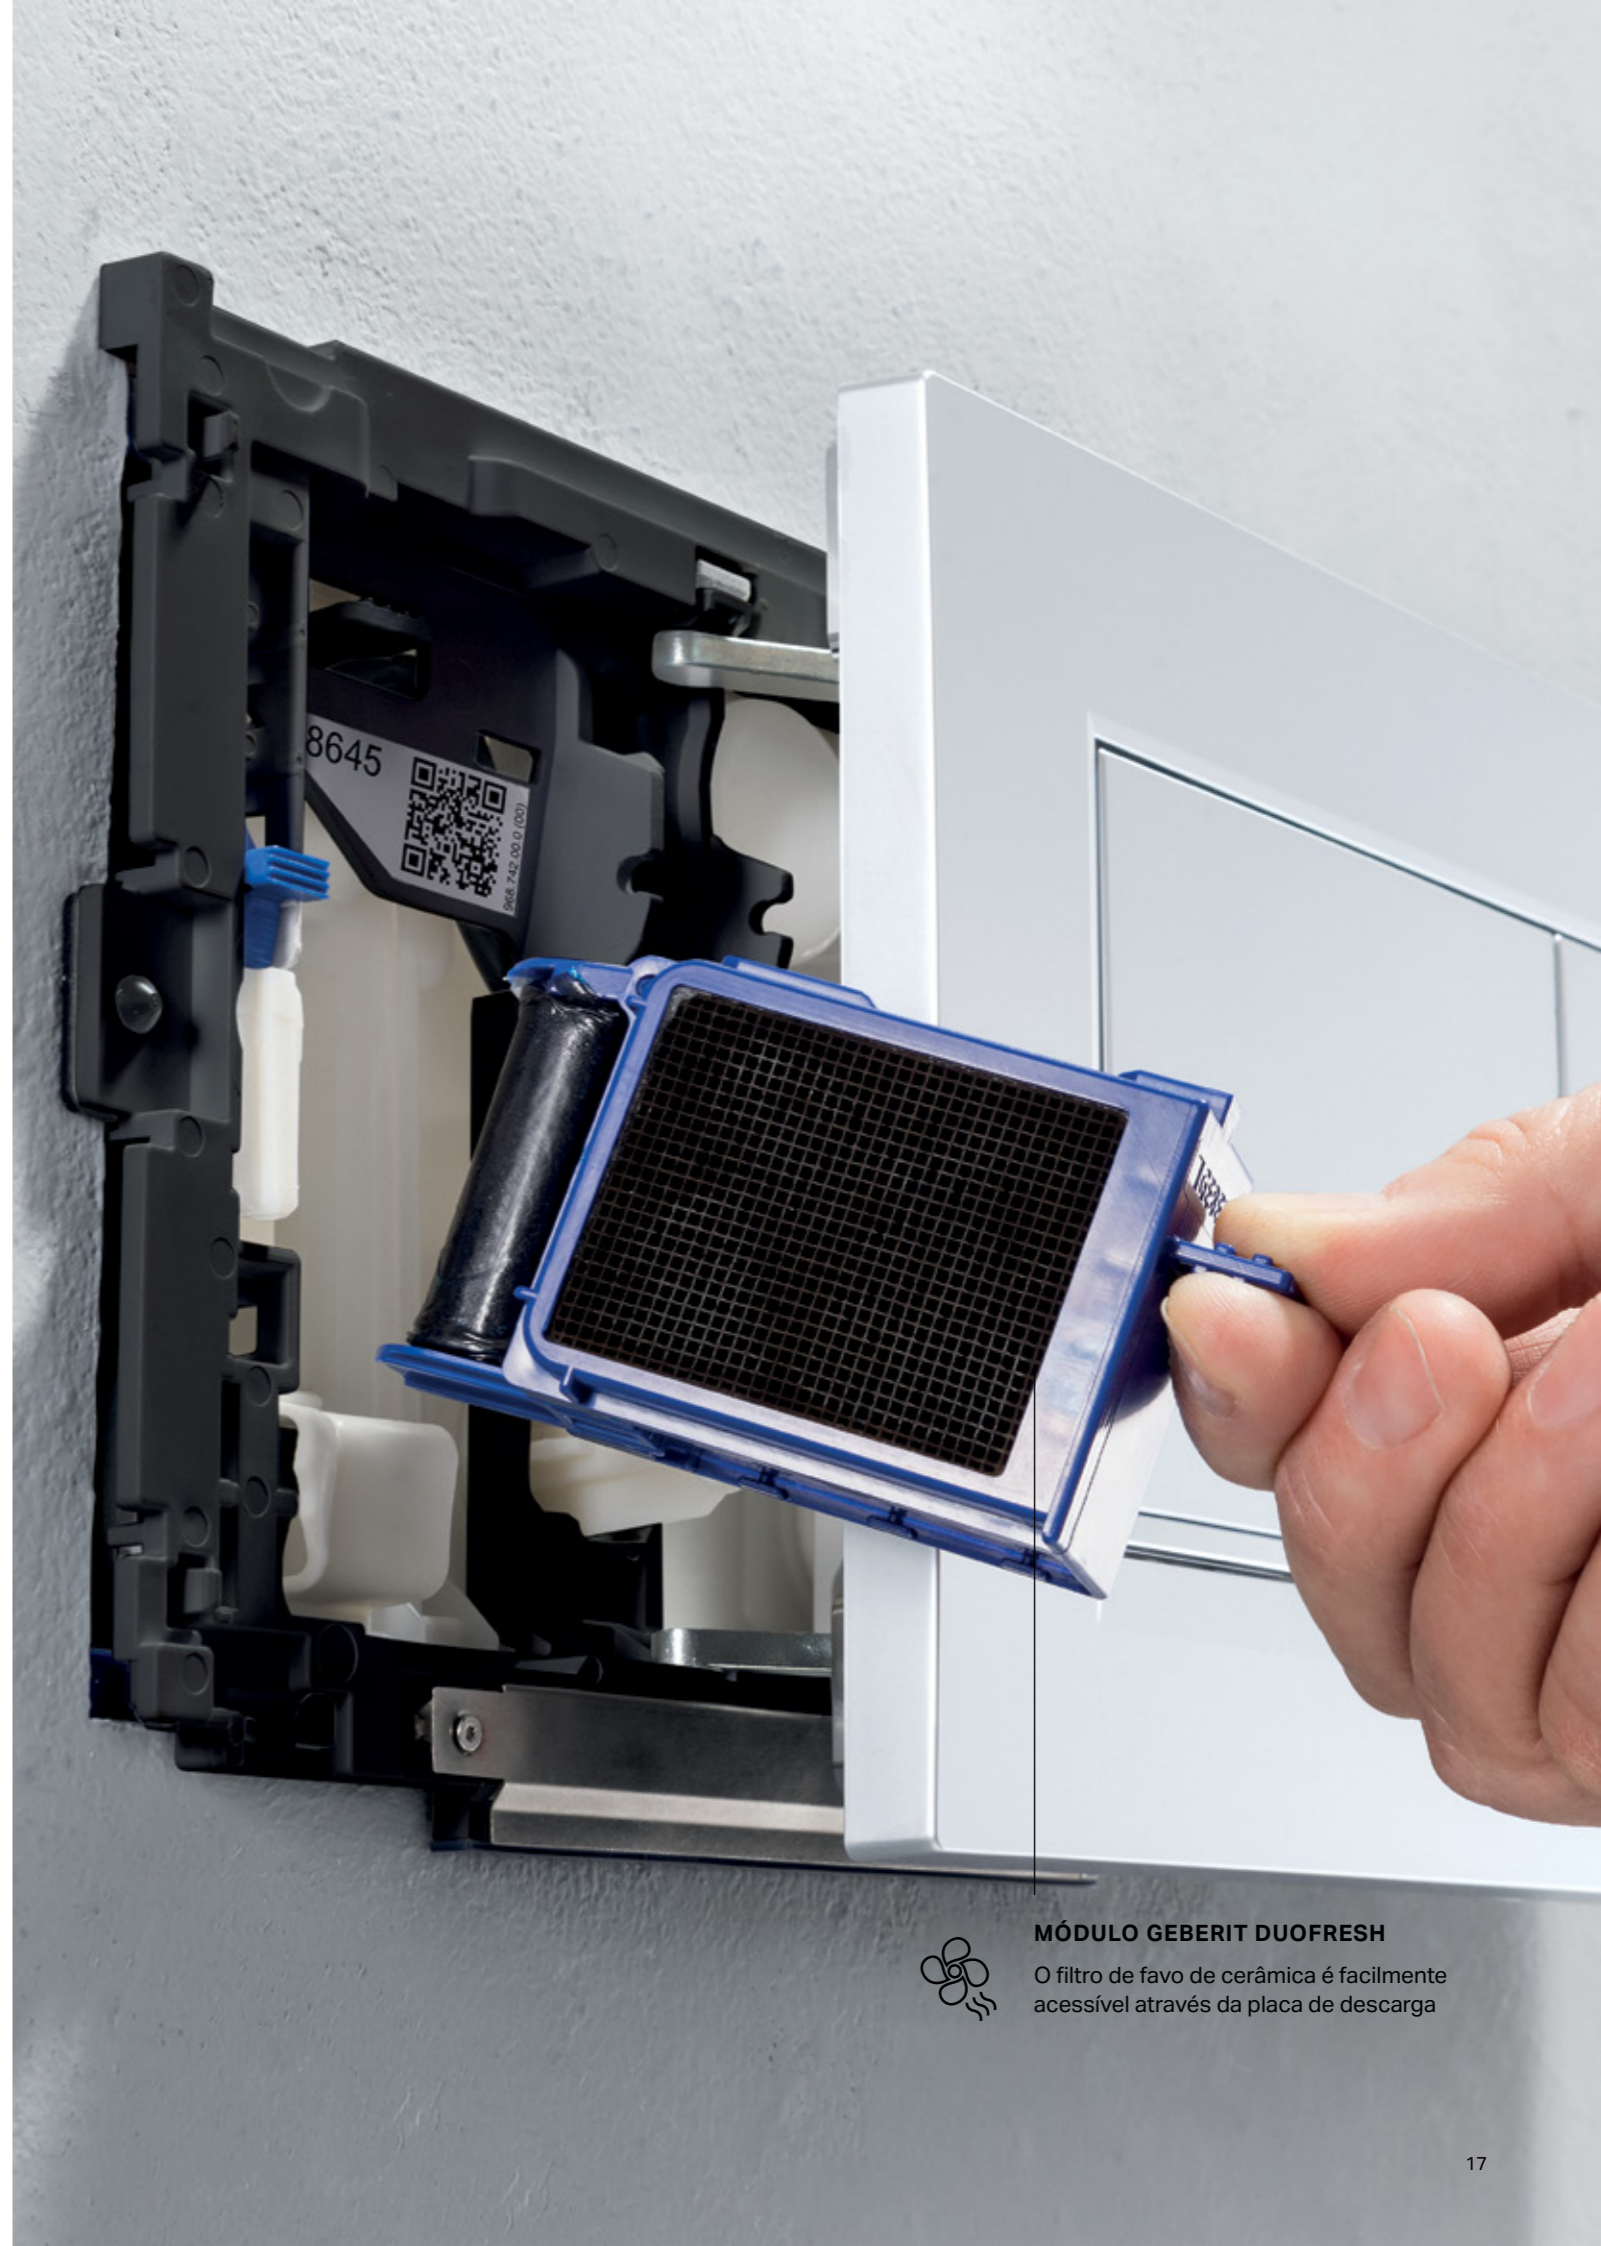

Sanita e bidê ao chão Geberit iCon

GEBERIT DUOFRESH MELHOR SEM ODORES

OS ODORES DESAGRADÁVEIS NA CASA DE BANHO SÃO COISA DO PASSADO

O que já existe na cozinha há muito tempo, é agora também aplicado nas casas de banho: um sistema de eliminação de odores eficaz. As soluções tradicionais como abrir janelas no inverno, acender velas e utilizar sprays perfumados apenas escondem os maus cheiros, não os eliminam! O módulo Geberit DuoFresh elimina os maus odores diretamente na sanita. Graças ao sensor de proximidade, o sistema de eliminação de odores é ligado automaticamente quando alguém se senta na sanita. O ar é limpo a través de um filtro de favo de cerâmica e o ar limpo retorna à casa de banho. A luz de orientação LED embutida e a inserção do bloco de higiene oferecem um benefício adicional. O módulo Geberit DuoFresh é compatível com qualquer autoclismo de interior Sigma e com quase todas as placas de descarga da série Sigma.

MÓDULO GEBERIT DUOFRESH

VER VÍDEO
DE INSTALAÇÃO
E MANUTENÇÃO

MÓDULO GEBERIT DUOFRESH

O filtro de favo de cerâmica é facilmente acessível através da placa de descarga

Luz LED de orientação noturna para não incomodar quem está a dormir quando se vai à casa de banho durante a noite.

Sensor de proximidade que ativa automaticamente o sistema de eliminação de odores ao detetar um utilizador na sanita.

A intensidade da luz e o tempo de funcionamento podem regular-se a gosto, mesmo através do smartphone com a App Geberit Home.