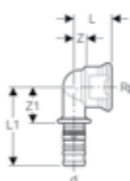

JOELHO ADAPTADOR 90° GEBERIT MEPLA COM ROSCA FÊMEA, LATÃO

Referência	Dimensão	Descrição	PVP (€)	UMV
611.256.00.5	16 x 1/2"	Joelho adaptador 90° Geberit Mepla com rosca fêmea: d=16mm, Rp=1/2"	11,30	10
612.256.00.5	20 x 1/2"	Joelho adaptador 90° Geberit Mepla com rosca fêmea: d=20mm, Rp=1/2"	12,20	10
612.257.00.5	20 x 3/4"	Joelho adaptador 90° Geberit Mepla com rosca fêmea: d=20mm, Rp=3/4"	12,50	10
613.257.00.5	26 x 3/4"	Joelho adaptador 90° Geberit Mepla com rosca fêmea: d=26mm, Rp=3/4"	17,40	5
614.258.00.5	32 x 1"	Joelho adaptador 90° Geberit Mepla com rosca fêmea: d=32mm, Rp=1"	24,80	5

d = Diâmetro exterior PVP = Preço unitário recomendado de venda ao público (Sem IVA incluído) UMV = Unidade Mínima de Venda