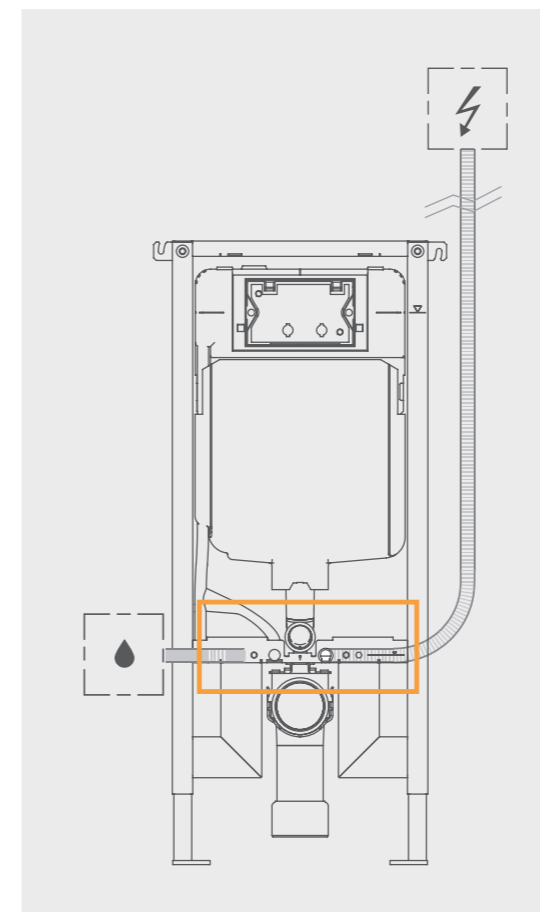

GEBERIT AQUACLEAN

HIGIENE ÍNTIMA SÓ COM ÁGUA

Graças às sanitas bidé Geberit AquaClean, pode experimentar a limpeza suave com água e desfrutará de uma sensação de frescor e limpeza ao longo do dia.

Geberit AquaClean combina conforto, design e durabilidade com qualidade Geberit para gerar soluções estéticas e inovadoras para a casa de banho. Descubra agora as sanitas bidé que limpam o utilizador só com água.

INSTALAÇÃO FÁCIL

Só precisa de um ponto de água e uma tomada de corrente elétrica.

1 Retirar a tampa amarela do autoclismo de interior.