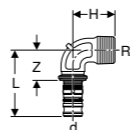

JOELHO ADAPTADOR 90° GEBERIT MEPLA COM ROSCA MACHO, BRONZE

Referência	Dimensão	Descrição	PVP (€)	UMV
601.253.00.5	16 x 3/4"	Adaptador de transição 90° Geberit Mepla com rosca macho: d=16mm, R=3/4"	13,70	10
605.255.00.5	40 x 1 1/4"	Adaptador de transição 90° Geberit Mepla com rosca macho: d=40mm, R=1 1/4"	44,10	5
606.255.00.5	50 x 1 1/2"	Adaptador de transição 90° Geberit Mepla com rosca macho: d=50mm, R=1 1/2"	66,30	2
607.255.00.5	63 x 2"	Adaptador de transição 90° Geberit Mepla com rosca macho: d=63mm, R=2"	141,50	5

d = Diâmetro exterior PVP = Preço unitário recomendado de venda ao público (Sem IVA incluído) UMV = Unidade Mínima de Venda