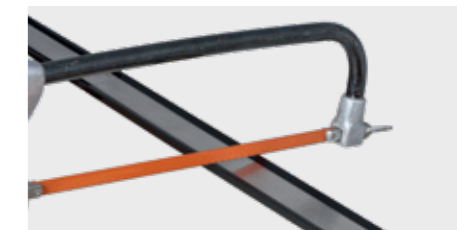

FÁCIL INSTALAÇÃO E LIBERDADE DE DESIGN

Fabricado em aço inoxidável, pode cortar-se nas duas extremidades para ajustá-lo às medidas de cada instalação. Disponível em comprimentos de 90 e 130 cm, pode instalar-se em qualquer tipo de pavimento e pode colocar-se tanto na parede como no centro da zona de duche.