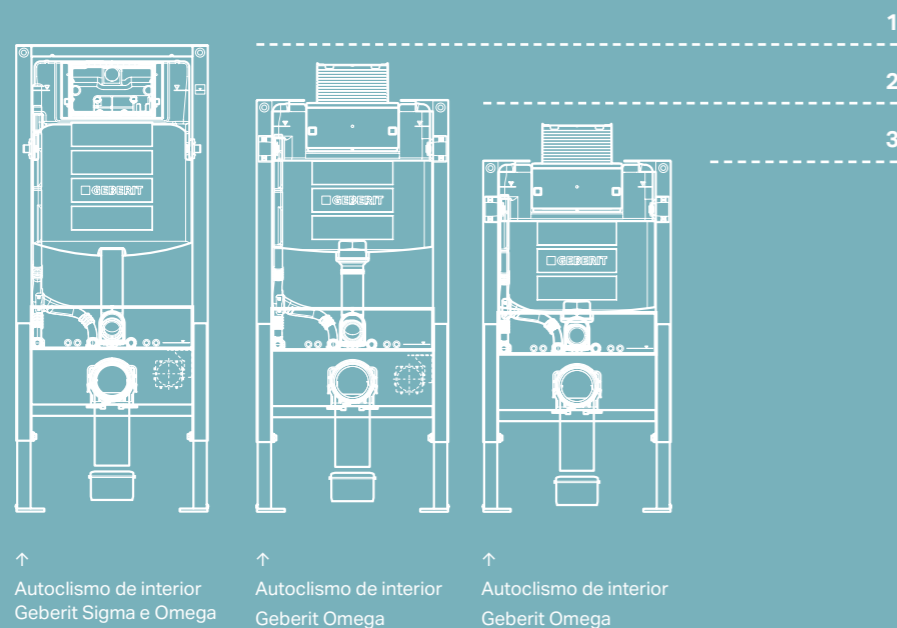

AUTOCLISMOS DE INTERIOR GEBERIT

TECNOLOGIA SUÍÇA DETRÁS DA PAREDE

A tecnologia de descarga da Geberit - o número um na Europa em tecnologia para a casa de banho - assegura um consumo sustentável e a conservação dos recursos.

A tecnologia de descarga Geberit poupa água através de baixos volumes de descarga, com um elevado nível de fiabilidade e com 10 anos de garantia e uma disponibilidade das peças de substituição durante 50 anos, em todas as partes mecânicas substituíveis dos autoclismos de interior e das placas de descarga. Os autoclismos de interior Geberit Sigma e Omega apresentam diferentes alturas de construção para cada tipo de altura da casa de banho. Estão também preparados para ligação elétrica,

possibilitando qualquer alteração no futuro: sanitas bidé com sistema de extração de odores, placas de descarga sem contacto e outros dispositivos poderão ser instalados imediatamente com o mínimo de esforço. Além disso, os principais autoclismos de interior da Geberit estão equipados com um tubo de drenagem em PVC para uma fácil ligação ao sistema de drenagem existente. Para além disto, a grande variedade de placas de descarga ajudarte-á a encontrar a solução perfeita "à frente da parede" para obter a casa de banho dos seus sonhos.

www.geberit.pt/autoclismosdeinterior

AUTOCLISMOS DE INTERIOR GEBERIT PARA SANITAS