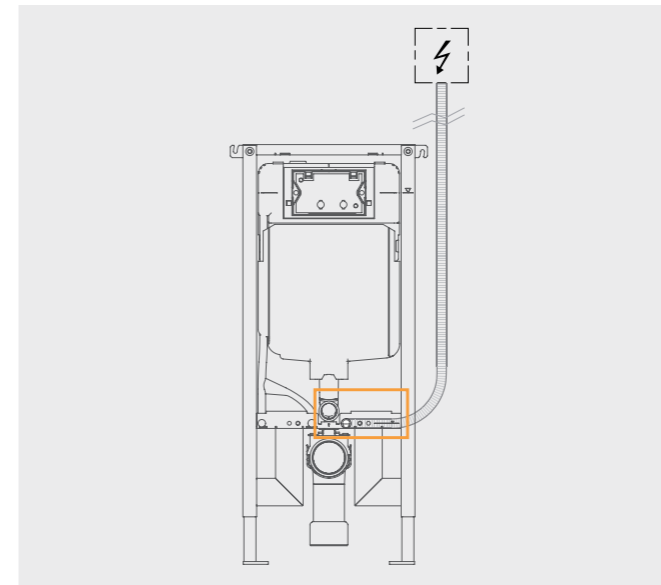

O QUE PRECISA?

Uma tomada de corrente elétrica. **Com os autoclismos de interior Geberit é muito fácil!**

←
Esconder o controle de descarga na porcelana deixa mais espaço para o design da casa de banho.

QUE REFERÊNCIAS SÃO NECESSÁRIAS?

		Geberit Duofix Sigma de 12 cm	Geberit Duofix Sigma de 8 cm	Geberit Kombifix Sigma 12 cm	Geberit Kombifix Sigma 8 cm
		111.374.00.5	111.791.00.1	110.374.00.5	110.793.00.1
		283,10 €	321,70 €	231,60 €	238,10 €
	Módulo DuoFresh				
	Acabamento do marco				
	cinzento antracite RAL 7016	115.050.BZ.2	115.052.BZ.2	115.050.BZ.2	115.052.BZ.2
		266,30 €	266,30 €	266,30 €	266,30 €
	Fonte de alimentação				
	Tipo de instalação				
	Dentro da estrutura	116.098.00.1			Não disponível
		94,10€			
	Na parede		115.861.00.6		
			81,60 €		
	Dentro da sanita		115.336.00.1		
			104,70 €		
	Peças de substituição				
	Pastilhas higiénicas Geberit DuoFresh Sticks (8 uns.)		244.900.00.1		
			4,80 €		
	Gaveta com filtro alveolar de cerâmica		243.970.00.1		
			43,20 €		
	Placas de descarga compatíveis				
			Sigma01	Sigma20	Sigma21
			Sigma30	Sigma50