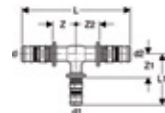

d = Diâmetro exterior PVP = Preço unitário recomendado de venda ao público (Sem IVA incluído) UMV = Unidade Mínima de Venda

TÊ DE REDUÇÃO GEBERIT MEPLA

Referência	Dimensão	Descrição	PVP (€)	UMV
628.320.00.5	75/32/75	Tê de redução Geberit Mepla: d=75mm, d1=32mm, d2=75mm	144,90	1
628.321.00.5	75/40/75	Tê de redução Geberit Mepla: d=75mm, d1=40mm, d2=75mm	144,90	1
628.322.00.5	75/50/75	Tê de redução Geberit Mepla: d=75mm, d1=50mm, d2=75mm	144,90	1
628.323.00.5	75/63/75	Tê de redução Geberit Mepla: d=75mm, d1=63mm, d2=75mm	144,90	1