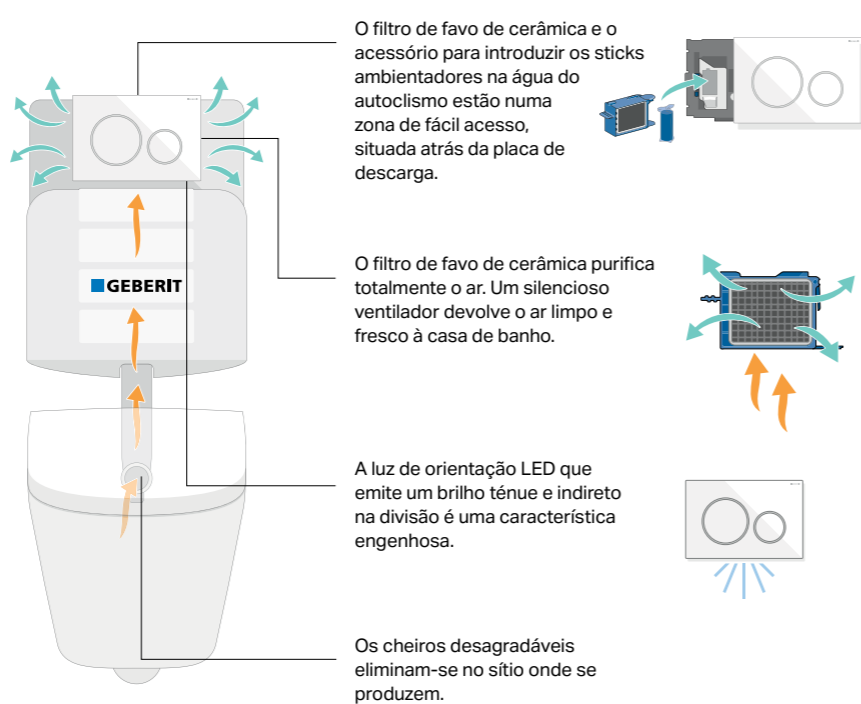

Sanita e bidê ao chão Geberit iCon

GEBERIT DUOFRESH MELHOR SEM ODORES

OS ODORES DESAGRADÁVEIS NA CASA DE BANHO SÃO COISA DO PASSADO

O que já existe na cozinha há muito tempo, é agora também aplicado nas casas de banho: um sistema de eliminação de odores eficaz. As soluções tradicionais como abrir janelas no inverno, acender velas e utilizar sprays perfumados apenas escondem os maus cheiros, não os eliminam! O módulo Geberit DuoFresh elimina os maus odores diretamente na sanita. Graças ao sensor de proximidade, o sistema de eliminação de odores é ligado automaticamente quando alguém se senta na sanita. O ar é limpo a través de um filtro de favo de cerâmica e o ar limpo retorna à casa de banho. A luz de orientação LED embutida e a inserção do bloco de higiene oferecem um benefício adicional. O módulo Geberit DuoFresh é compatível com qualquer autoclismo de interior Sigma e com quase todas as placas de descarga da série Sigma.

MÓDULO GEBERIT DUOFRESH

VER VÍDEO
DE INSTALAÇÃO
E MANUTENÇÃO

MÓDULO GEBERIT DUOFRESH

O filtro de favo de cerâmica é facilmente acessível através da placa de descarga

Luz LED de orientação noturna para não incomodar quem está a dormir quando se vai à casa de banho durante a noite.

Sensor de proximidade que ativa automaticamente o sistema de eliminação de odores ao detetar um utilizador na sanita.

A intensidade da luz e o tempo de funcionamento podem regular-se a gosto, mesmo através do smartphone com a App Geberit Home.