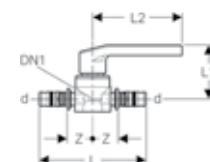

VÁLVULA DE CORTE ESFÉRICA GEBERIT MEPLA COM MANÍPULO

Referência	Dimensão	Descrição	PVP (€)	UMV
611.061.00.2	16	Válvula de corte esférica Geberit Mepla com manípulo	32,70	10
612.061.00.2	20	Válvula de corte esférica Geberit Mepla com manípulo	33,00	10
613.061.00.2	26	Válvula de corte esférica Geberit Mepla com manípulo	34,50	10
614.061.00.2	32	Válvula de corte esférica Geberit Mepla com manípulo	45,90	10
615.061.00.2	40	Válvula de corte esférica Geberit Mepla com manípulo	87,00	1
616.061.00.2	50	Válvula de corte esférica Geberit Mepla com manípulo	130,60	1