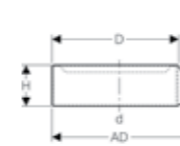

MANDÍBULA DE RETENÇÃO GEBERIT

Referência	Descrição	PVP (€)	UMV
390.008.14.1	Mandíbula de retenção Geberit: d=32mm	9,70	1
390.108.14.1	Mandíbula de retenção Geberit: d=40mm	10,60	1
390.203.14.1	Mandíbula de retenção Geberit: d=50mm	11,10	1
390.308.14.1	Mandíbula de retenção Geberit: d=75mm	12,00	1
390.408.14.1	Mandíbula de retenção Geberit: d=90mm	13,30	1
390.508.14.1	Mandíbula de retenção Geberit: d=110mm	13,90	1
390.608.14.1	Mandíbula de retenção Geberit: d=125mm	16,10	1
390.708.14.1	Mandíbula de retenção Geberit: d=160mm	21,40	1

d = Diâmetro exterior PVP = Preço unitário recomendado de venda ao público (Sem IVA incluído) UMV = Unidade Mínima de Venda