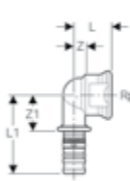

JOELHO ADAPTADOR 90° GEBERIT MEPLA COM ROSCA FÊMEA, BRONZE

Referência	Dimensão	Descrição	PVP (€)	UMV
601.257.00.5	16 x 3/4"	Adaptador de transição 90° Geberit Mepla com rosca fêmea: d=16mm, Rp=3/4"	13,70	10
603.258.00.5	26 x 1"	Adaptador de transição 90° Geberit Mepla com rosca fêmea: d=26mm Rp1"	27,50	5
604.258.00.5	32 x 1"	Adaptador de transição 90° Geberit Mepla com rosca fêmea: d=32mm Rp1"	37,10	5
605.259.00.5	40 x 1 1/4"	Adaptador de transição 90° Geberit Mepla com rosca fêmea: d=40mm, Rp=1 1/4"	46,60	2
606.256.00.5	50 x 1 1/2"	Adaptador de transição 90° Geberit Mepla com rosca fêmea: d=50mm, Rp=1 1/2"	66,30	2
607.256.00.5	63 x 2"	Adaptador de transição 90° Geberit Mepla com rosca fêmea: d=63mm, Rp=2"	141,50	1

d = Diâmetro exterior PVP = Preço unitário recomendado de venda ao público (Sem IVA incluído) UMV = Unidade Mínima de Venda