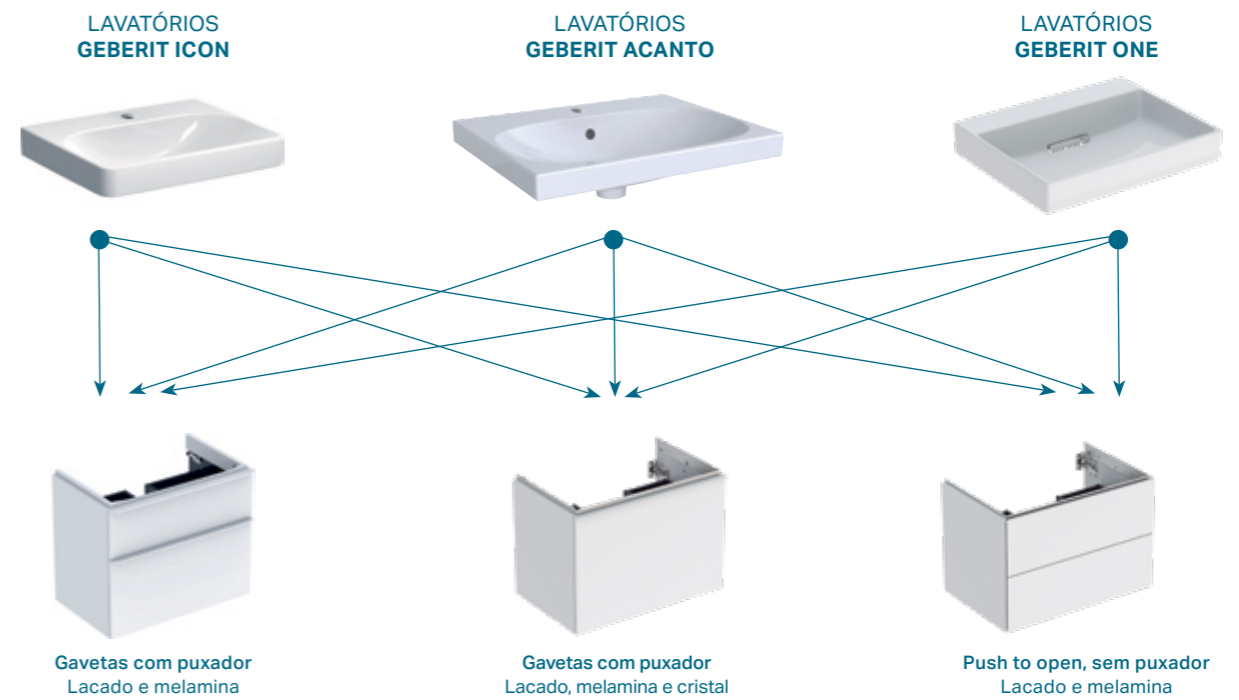

ESTRUTURAS PARA BIDÉS SUSPENSOS

ESTRUTURA GEBERIT KOMBIFIX PARA BIDÉ

457.608.00.5
113,50 €

ESTRUTURA GEBERIT DUOFIX PARA BIDÉ

112 cm	98 cm	82 cm
111.512.00.2 210,80 €	111.535.00.1 250,00 €	111.537.00.2 210,80 €

↑ Lavatório Geberit Acanto e móvel Geberit ONE

↑ Lavatório e móvel Geberit iCon

GAMA DE LAVATÓRIOS E MÓVEIS

GEBERIT MIX & MATCH

A Geberit oferece agora uma gama completa de diferentes opções para adaptar a área do lavatório às preferências pessoais dos clientes, tanto em termos de design como de funcionalidade. Com Mix & Match, os móveis de casa de banho, os lavatórios, os espelhos e os acessórios podem agora ser combinados modularmente em diferentes séries.

A gama de lavatórios Mix & Match inclui móveis de casa de banho e lavatórios das séries de casa de banho Geberit ONE, Acanto e iCon, todos perfeitamente harmonizados de uma série para a outra.

↑ Móvel Geberit iCon