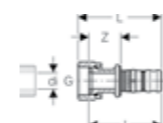

ADAPTADOR GEBERIT MEPLA COM UNIÃO ROSCADA, BRONZE

Referência	Dimensão	Descrição	PVP (€)	UMV
601.582.00.5	16 x 1/2"	Adaptador Geberit Mepla com união roscada: d=16mm, G=1/2"	18,20	5
601.583.00.5	16 x 3/4"	Adaptador Geberit Mepla com união roscada: d=16mm, G=3/4"	18,20	5
601.584.00.5	16 x 1"	Adaptador Geberit Mepla com união roscada: d=16mm, G=1"	19,70	10
601.581.00.5	16 x 1 1/8"	Adaptador Geberit Mepla com união roscada: d=16mm, G=1 1/8"	35,50	5
602.582.00.5	20 x 1/2"	Adaptador Geberit Mepla com união roscada: d20mm G1/2"	18,50	5
602.583.00.5	20 x 3/4"	Adaptador Geberit Mepla com união roscada: d20mm G3/4"	18,50	5
602.584.00.5	20 x 1"	Adaptador Geberit Mepla com união roscada: d20mm G1"	18,50	10
602.581.00.5	20 x 1 1/8"	Adaptador Geberit Mepla com união roscada: d20mm G1 1/8"	27,40	5
602.586.00.5	20 x 1 1/4"	Adaptador Geberit Mepla com união roscada: d20mm G1 1/4"	20,00	5
602.585.00.5	20 x 1 1/2"	Adaptador Geberit Mepla com união roscada: d20mm G1 1/2"	18,50	5
603.582.00.5	26 x 1/2"	Adaptador Geberit Mepla com união roscada: d26mm G1/2"	20,40	5
603.583.00.5	26 x 3/4"	Adaptador Geberit Mepla com união roscada: d26mm G3/4"	20,00	5
603.584.00.5	26 x 1"	Adaptador Geberit Mepla com união roscada: d26mm G1"	20,40	5
603.586.00.5	26 x 1 1/4"	Adaptador Geberit Mepla com união roscada: d26mm G1 1/4"	20,40	5
603.585.00.5	26 x 1 1/2"	Adaptador Geberit Mepla com união roscada: d26mm G1 1/2"	20,40	5
603.587.00.5	26 x 2"	Adaptador Geberit Mepla com união roscada: d26mm G2"	51,90	5
604.583.00.5	32 x 3/4"	Adaptador Geberit Mepla com união roscada: d32mm G3/4"	29,30	5
604.584.00.5	32 x 1"	Adaptador Geberit Mepla com união roscada: d32mm G1"	29,30	5
604.586.00.5	32 x 1 1/4"	Adaptador Geberit Mepla com união roscada: d32mm G1 1/4"	29,30	5
605.589.00.5	40 x 1 1/4"	Adaptador Geberit Mepla com união roscada: d=40mm, G=1 1/4"	36,40	2
605.585.00.5	40 x 1 1/2"	Adaptador Geberit Mepla com união roscada: d=40mm, G=1 1/2"	36,40	5
606.585.00.5	50 x 1 1/2"	Adaptador Geberit Mepla com união roscada: d=50mm, G=1 1/2"	61,40	2
606.580.00.5	50 x 1 3/4"	Adaptador Geberit Mepla com união roscada: d=50mm, G=1 3/4"	61,40	1
606.581.00.5	50 x 2"	Adaptador Geberit Mepla com união roscada: d=50mm, G=2"	61,40	1
607.581.00.5	63 x 2"	Adaptador Geberit Mepla com união roscada: d=63mm, G=2"	94,40	1
607.587.00.5	63 x 2 1/2"	Adaptador Geberit Mepla com união roscada: d=63mm, G=2 1/2"	101,90	1

d = Diâmetro exterior PVP = Preço unitário recomendado de venda ao público (Sem IVA incluído) UMV = Unidade Mínima de Venda