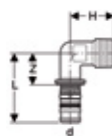

JOELHO ADAPTADOR 90° GEBERIT MEPLA COM ROSCA MACHO, LATÃO

Referência	Dimensão	Descrição	PVP (€)	UMV
611.252.00.5	16 x 1/2"	Joelho adaptador 90° Geberit Mepla com rosca macho: d=16mm, R=1/2"	11,40	10
612.252.00.5	20 x 1/2"	Joelho adaptador 90° Geberit Mepla com rosca macho: d=20mm, R=1/2"	12,10	10
612.253.00.5	20 x 3/4"	Joelho adaptador 90° Geberit Mepla com rosca macho: d=20mm, R=3/4"	12,50	10
613.253.00.5	26 x 3/4"	Joelho adaptador 90° Geberit Mepla com rosca macho: d=26mm, R=3/4"	17,70	5
613.254.00.5	26 x 1"	Joelho adaptador 90° Geberit Mepla com rosca macho: d=26mm, R=1"	17,70	5
614.254.00.5	32 x 1"	Joelho adaptador 90° Geberit Mepla com rosca macho: d=32mm, R=1"	24,80	5

d = Diâmetro exterior PVP = Preço unitário recomendado de venda ao público (Sem IVA incluído) UMV = Unidade Mínima de Venda