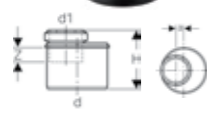

REDUÇÃO EXCÊNTRICA CURTA SILENT-PP

Referência	Descrição	PVP (€)	UMV
390.373.14.1	Redução excêntrica Geberit Silent-PP, curta: d=75mm, d1=50mm	4,70	10
390.474.14.1	Redução excêntrica Geberit Silent-PP, curta: d=90mm, d1=50mm	6,40	10
390.475.14.1	Redução excêntrica Geberit Silent-PP, curta: d=90mm, d1=75mm	9,50	10
390.575.14.1	Redução excêntrica Geberit Silent-PP, curta: d=110mm, d1=50mm	6,50	10
390.576.14.1	Redução excêntrica Geberit Silent-PP, curta: d=110mm, d1=75mm	7,10	10
390.577.14.1	Redução excêntrica Geberit Silent-PP, curta: d=110mm, d1=90mm	8,20	10

d = Diâmetro exterior PVP = Preço unitário recomendado de venda ao público (Sem IVA incluído) UMV = Unidade Mínima de Venda