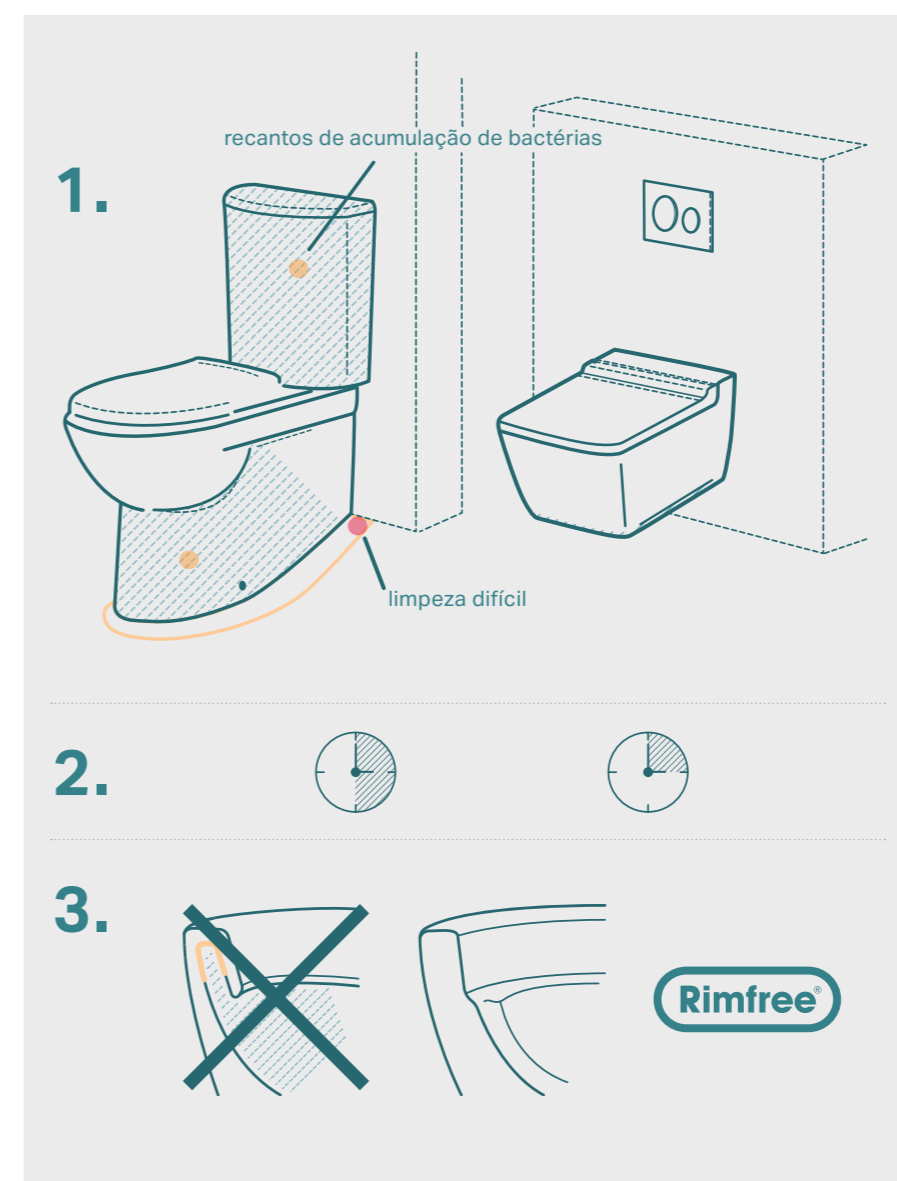

VANTAGENS

-  **MELHOR EM ESTÉTICA**
A sanita suspensa proporciona à casa de banho um estilo moderno e inovador.
-  **MELHOR EM LIMPEZA**
Conseguem-se acabamentos lisos, sem recantos nem obstáculos e a casa de banho torna-se muito fácil de limpar.
-  **MELHOR EM ESPAÇO**
Com a sanita suspensa ganha-se espaço e uma nova sensação de amplitude na casa de banho.
-  **POUPANÇA DE ÁGUA**
Todos os autoclismos Geberit dispõem de descarga dupla para poupar água.

-  **MELHOR EM HIGIENE**
As sanitas Geberit Rimfree®, desenhadas sem aro nem rebordos no interior, fazem da casa de banho um lugar ainda mais higiénico.
-  **POUPA TEMPO**
Como a solução suspensa se limpa com tanta facilidade, poupa muito tempo. Um fator importante não só para os hotéis.
-  **MELHOR EM POUPANÇA**
O tempo é dinheiro, por isso, ao não precisar de tanto tempo para limpar, já se está a poupar.

RAZÕES PARA ESCOLHER A SANITA SUSPENSA

POUPAR ESPAÇO É GANHAR EM CONFORTO

Poupar espaço não só é crucial para dar à sua casa de banho um toque moderno, mas também para melhorar o seu conforto. Se retira o autoclismo de exterior e suspende a sanita, não só poupa centímetros na casa de banho, também ganha uma sensação de espaço ao eliminar elementos da casa de banho que, de outra forma, estariam visíveis. Tanto se a casa de banho for pequena como se não for, ter mais espaço na casa de banho ajuda a movimentarmo-nos de forma mais cómoda na divisão e a ter mais sensação de bem-estar.

+28%

SANITAS SUSPENSAS FÁCIL DE LIMPAR

1 Limpar uma sanita suspensa é muito mais fácil e requer menos tempo do que limpar uma sanita ao chão. As razões são óbvias: na sanita de chão há muito mais para limpar, a superfície é muito maior, os cantos onde a sujidade e as bactérias podem aderir são mais numerosas e há partes que, em geral, não se limpam ou que simplesmente são difíceis de chegar.