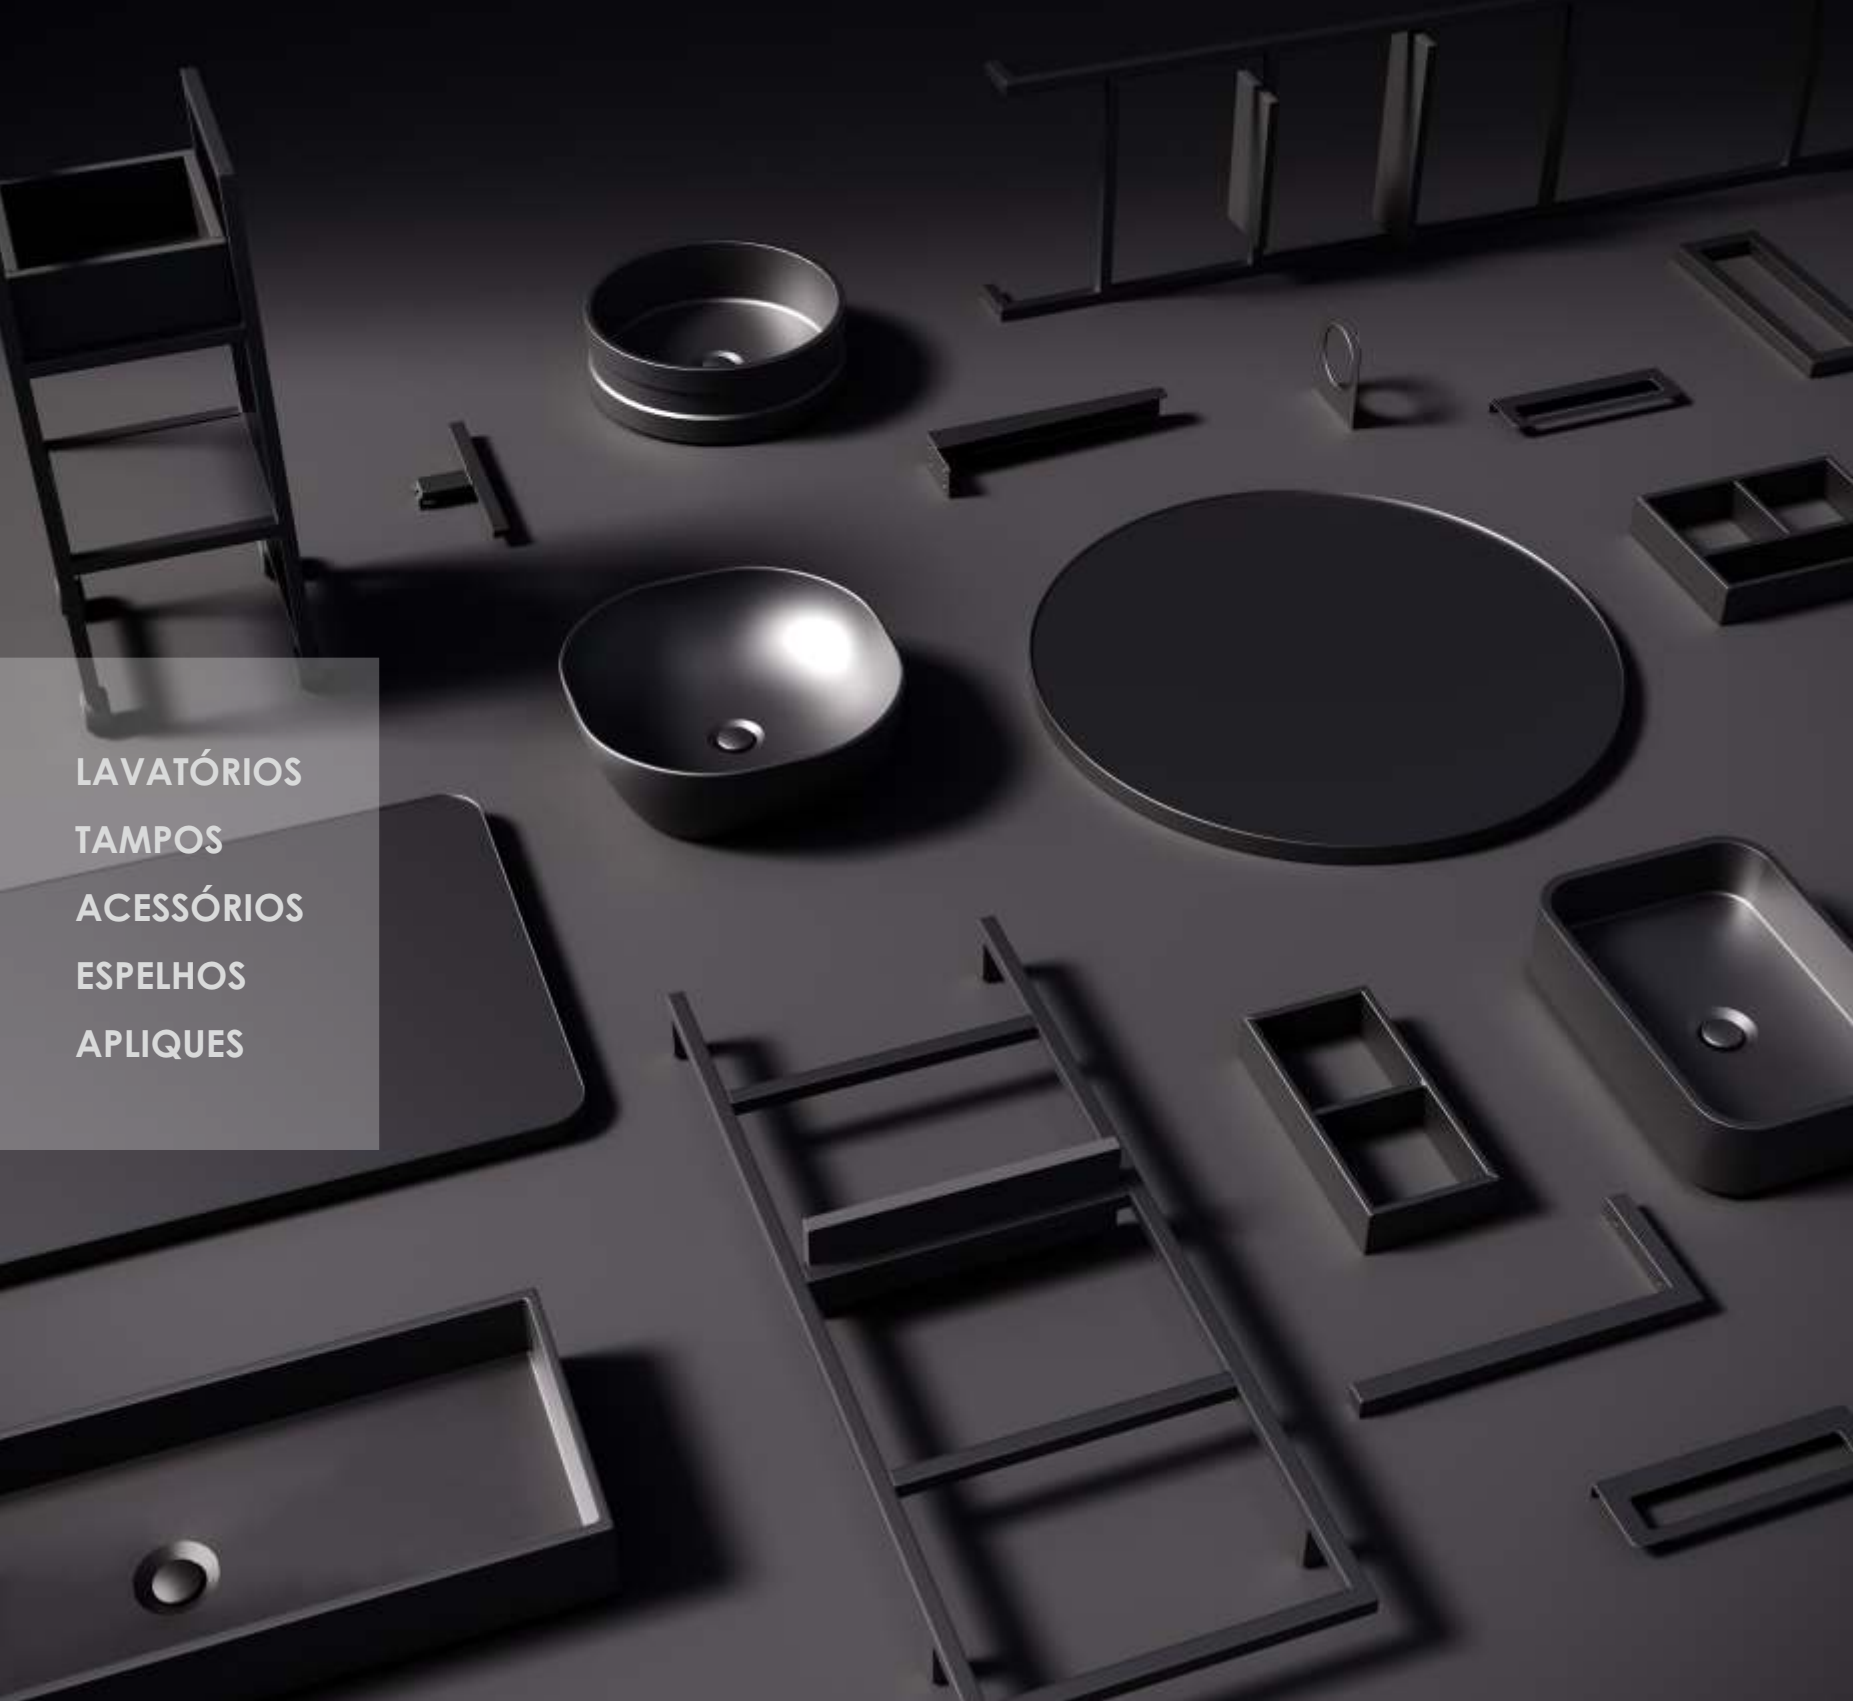

LAVATÓRIOS
TAMPOS
ACESSÓRIOS
ESPELHOS
APLIQUES

LAVATÓRIO CERÂMICO ENCASTRE

FIFTY

CENTRO - PROF. 46cms

BRANCO BRILHO

61x1.7x46		50.00€
71x1.7x46		58.00€
81x1.7x46		62.00€
91x1.7x46		88.00€
101x1.7x46		90.00€
121x1.7x46		150.00€

DUPLO - PROF. 46cms

101x1.7x46	EIXO 45cm	140.00€
121x1.7x46	EIXO 59cm	170.00€
141x1.7x46	EIXO 69cm	390.00€
151x1.7x46	EIXO 70cm	490.00€

CENTRO - PROF. 41cms

41x1.7x41		46.00€
51x1.7x41		48.00€

DOISMIL

ESQUERDO | DIREITO - PROF. 46cms

BRANCO BRILHO

81x1.7x46	EIXO 31cm	80.00€
101x1.7x46	EIXO 36cm	120.00€
121x1.7x46	EIXO 41cm	180.00€