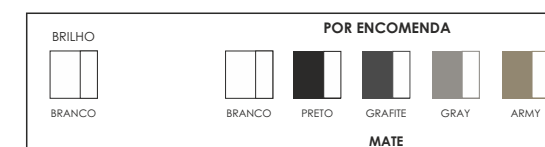

Torneiras não incluídas