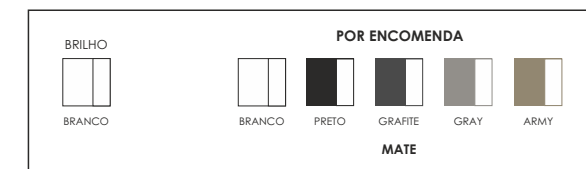

AMA

40x13x40	120.00€	140.00€