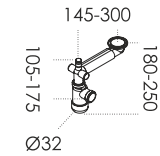

1 GAVETÃO

40x45	190.00€	
• 50x45	200.00€	320.00€
60x45	210.00€	330.00€
70x45	220.00€	340.00€
80x45	230.00€	350.00€
• 90x45	270.00€	390.00€
100x45	280.00€	400.00€
120x45	300.00€	450.00€

MEDIDAS cms

33cms ALT.

50cms ALT.

2 GAVETÕES

PORTA(S)

Abertura Esquerda ou Direita

	PORTA(S)	TULHA	PRATELEIRA		NICHO	
			BRANCO BRILHO	MELAMINAS	BRANCO BRILHO	MELAMINAS
20	160.00€ 1P		130.00€	90.00€		
30	170.00€ 1P		140.00€	100.00€		
40	180.00€ 1P	300.00€	150.00€	110.00€		
60	230.00€ 2P		180.00€	140.00€	160.00€	110.00€
70					170.00€	120.00€
80					180.00€	130.00€
100					190.00€	140.00€
120					220.00€	170.00€

MEDIDAS cms

50cms ALT.

50cms ALT.

50cms ALT.

25cms ALT.

COLUNA ALTA

40 1P	240.00€	180.00€
60 2P	300.00€	250.00€

MEDIDAS cms

118cms ALT. - 25cms PROF.

COLUNA BAIXA

78cms ALT. - 25cms PROF.

1P (1PORTA) - Abertura Direita | **2P (2PORTAS)** - Abertura Esquerda / Direita

● POR ENCOMENDA

*P.V.P dos móveis inclui puxadores | puxadores Dourados tem acréscimo da diferença (pág. 09)

ACESSÓRIOS

SIFÃO compacto com válvula em latão cromado 44.00€

MATE: BRANCO | PRETO | INOX

Suporte Lavatório **SL-40** esq.-dtr.(unid.) *até medida de 100cm - 2unidades | +100cm - 4unidades 44.00€

Suporte Lavatório **SL-40** (unid.) *para lateral com toalheiro 44.00€

MATE: BRANCO | PRETO

CROMADO

DOURADO

Suporte Tampo **SU-40** | 40x16x3 50.00€ 70.00€ 80.00€

Suporte Tampo Toalheiro **ST-40** | 40x15x2 60.00€ 80.00€ 90.00€

MATE: BRANCO | PRETO

BRILHO: METALIC

DOURADO

TOALHEIROS MÓVEL PLAN 29x2x8 26.00€ 30.00€ 40.00€

PLANDOR 13x3x13 24.00€ 30.00€ 40.00€

CROMADO

LATERAL 34x6.5x6 34.00€

MATE: BRANCO | PRETO

METALIC - BRILHO

DOURADO

TOALHEIROS Parede 40x100 (inclui prateleira 35cm) 196.00€ 246.00€ 256.00€

Chão 40x175 (inclui prateleira 35cm e 25cm) 274.00€ 348.00€ 358.00€

PUXADOR ref.7415

BRANCO MATE | PRETO MATE | METALIC BRILHO

DOURADO