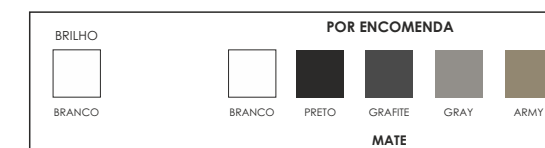

Torneiras não incluídas