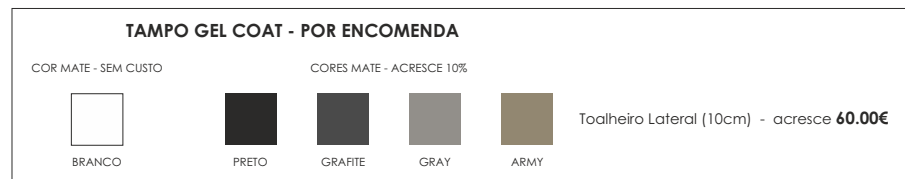

80cm 32.00€ 46.00€

100cm 38.00€ 50.00€

120cm 42.00€ 60.00€

\*P.V.P dos móveis inclui puxadores | puxadores Dourados tem acréscimo (diferença dos normais)

**24x6x32**

**16x6x32**

**16x6x24**

**Organizadores** (Melamina Couro Gris) 24.00€ 20.00€ 18.00€

TAMPOS	LACADO BRANCO BRILHO   MELAMINAS		GEL COAT
40	38.00€	68.00€	120.00€
50	40.00€	86.00€	140.00€
60	48.00€	100.00€	150.00€
70	56.00€	120.00€	160.00€
80	64.00€	140.00€	180.00€
90	72.00€	150.00€	200.00€
100	80.00€	170.00€	230.00€
110	88.00€	190.00€	250.00€
120	96.00€	200.00€	270.00€
130	130.00€	220.00€	300.00€
140	140.00€	240.00€	340.00€
150	150.00€	260.00€	360.00€
160	160.00€	270.00€	390.00€
170	170.00€	290.00€	430.00€
180	180.00€	310.00€	460.00€
190	190.00€	330.00€	480.00€
200	200.00€	350.00€	510.00€
MEDIDAS cms	<b>2cms ESPESSURA</b>	<b>4cms ESPESSURA</b>	<b>1.6cms ESPESSURA</b> BRANCO BRILHO