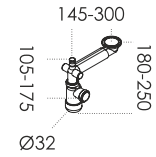

ACESSÓRIOS

SIFÃO Compacto com válvula em latão cromado	44.00€

MATE: BRANCO | PRETO | INOX