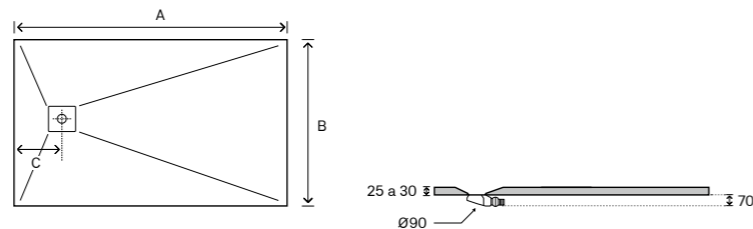

»» PLANSTONE PEDRA RETANGULAR →

P. 14

XX: 10 Branco | 22 Cinza | 23 Bege | 26 Antracite | 25 Moka | 27 Chocolate | 30 Preto XX: 10 White | 22 Gray | 23 Beige | 26 Anthracite | 25 Moka | 27 Chocolate | 30 Black