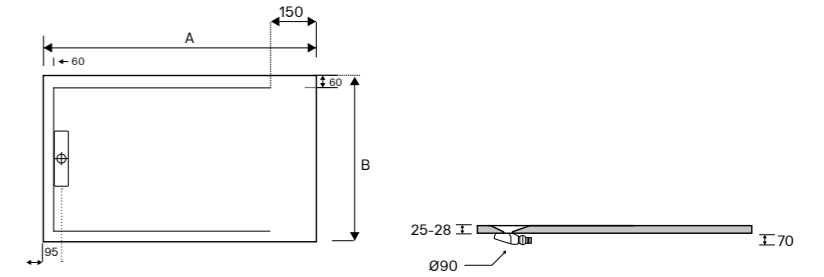

Medidas em Milímetros (mm) Tolerância: +/- 1%
Measure in Millimeters (mm) Tolerance +/- 1%

Medida (mm)	Referência	A	B
1900x750	166105 XX 19075	1900	750
1900x800	166105 XX 19080	1900	800
1900x900	166105 XX 19090	1900	900
1900x1000	166105 XX 190100	1900	1000
2000x700	166105 XX 20070	2000	700
2000x750	166105 XX 20075	2000	750
2000x800	166105 XX 20080	2000	800
2000x900	166105 XX 20090	2000	900
2000x1000	166105 XX 200100	2000	1000
2100x700	166105 XX 21070	2100	700
2100x750	166105 XX 21075	2100	750
2100x800	166105 XX 21080	2100	800
2100x900	166105 XX 21090	2100	900
2100x1000	166105 XX 210100	2100	1000

►► PLANSTONE SLIM QUADRADA →

P. 6

XX: 10 Branco | 22 Cinza | 23 Bege | 26 Antracite | 25 Moka | 27 Chocolate | 30 Preto XX: 10 White | 22 Gray | 23 Beige | 26 Anthracite | 25 Moka | 27 Chocolate | 30 Black

Medida (mm)	Referência	A	B
800x800	166101 XX 8080	800	800
900x900	166101 XX 9090	900	900
1000x1000	166101 XX 100100	1000	1000

Medidas em Milímetros (mm) Tolerância: +/- 1%
Measure in Millimeters (mm) Tolerance +/- 1%