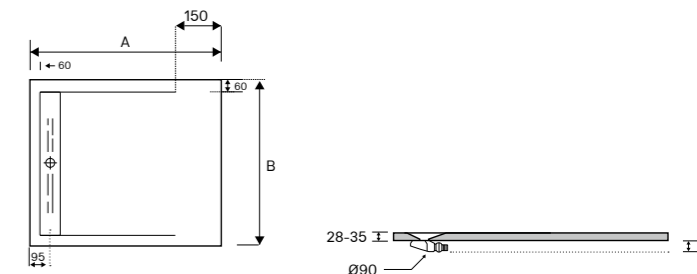

→ PLANSTONE PLUS PEDRA QUADRADA →

P. 20

XX: 10 Branco | 22 Cinza | 23 Bege | 26 Antracite | 25 Moka | 27 Chocolate | 30 Preto XX: 10 White | 22 Gray | 23 Beige | 26 Anthracite | 25 Moka | 27 Chocolate | 30 Black

Medida (mm)	Referência	A	B
750x750	163201 XX 7575	750	750
800x800	163201 XX 8080	800	800
900x900	163201 XX 9090	900	900