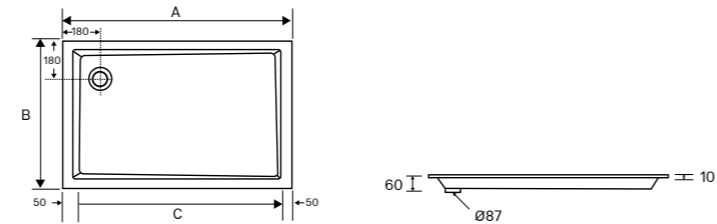

⇒ EASYHELP 45 RETANGULAR →

P. 50

Medida (mm)	Referência	A	B	C
900x700	160606109070	900	700	800
900x750	160606109075	900	750	800
900x800	160606109080	900	800	800
1000x700	1606061010070	1000	700	900
1000x750	1606061010075	1000	750	900
1000x800	1606061010080	1000	800	900
1000x900	1606061010090	1000	900	900
1100x700	1606061011070	1100	700	1000
1100x750	1606061011075	1100	750	1000
1100x800	1606061011080	1100	800	1000
1100x900	1606061011090	1100	900	1000
1200x700	1606061012070	1200	700	1100
1200x750	1606061012075	1200	750	1100
1200x800	1606061012080	1200	800	1100
1200x900	1606061012090	1200	900	1100
1300x700	1606061013070	1300	700	1200
1300x750	1606061013075	1300	750	1200
1300x800	1606061013080	1300	800	1200
1300x900	1606061013090	1300	900	1200
1400x700	1606061014070	1400	700	1300
1400x750	1606061014075	1400	750	1300
1400x800	1606061014080	1400	800	1300
1400x900	1606061014090	1400	900	1300
1500x700	1606061015070	1500	700	1400
1500x750	1606061015075	1500	750	1400
1500x800	1606061015080	1500	800	1400
1500x900	1606061015090	1500	900	1400
1600x700	1606061016070	1600	700	1500
1600x750	1606061016075	1600	750	1500
1600x800	1606061016080	1600	800	1500
1600x900	1606061016090	1600	900	1500
1700x700	1606061017070	1700	700	1600
1700x750	1606061017075	1700	750	1600
1700x800	1606061017080	1700	800	1600
1700x900	1606061017090	1700	900	1600
1800x700	1606061018070	1800	700	1700
1800x750	1606061018075	1800	750	1700
1800x800	1606061018080	1800	800	1700
1800x900	1606061018090	1800	900	1700
1900x800	1606061019080	1900	800	1800
1900x900	1606061019090	1900	900	1800
2000x800	1606061020080	2000	800	1900
2000x900	1606061020090	2000	900	1900

⇒ EASYHELP 45 QUADRADA →

P. 50