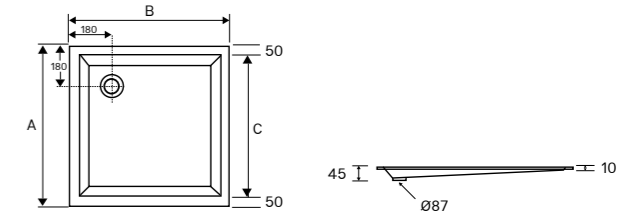

» EASYHELP 25 QUADRADA →

P. 46

Medida (mm)	Referência	A	B	C
800x800	160601108080	800	800	700
900x900	160601109090	900	900	800
1000x1000	16060110100100	1000	1000	900

» EASYHELP 25 CANTO →

P. 46

Medida (mm)	Referência	A	B	C	D	E
800x800	160603108080	800	800	330	700	930
900x900	160603109090	900	900	450	800	1070
1000x1000	16060310100100	1000	1000	520	900	1220