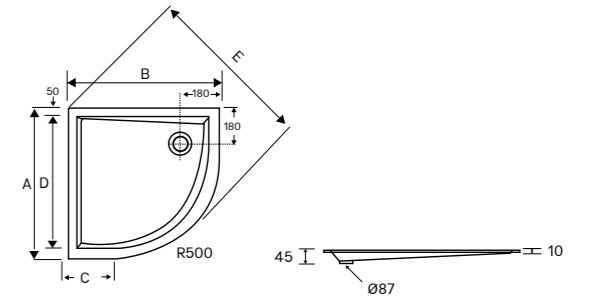

» EASYHELP 25 QUADRADA →

P. 46

Medida (mm)	Referência	A	B	C
800x800	160601108080	800	800	700
900x900	160601109090	900	900	800
1000x1000	16060110100100	1000	1000	900

» EASYHELP 25 CANTO →

P. 46

Medida (mm)	Referência	A	B	C	D	E
800x800	160603108080	800	800	330	700	930
900x900	160603109090	900	900	450	800	1070
1000x1000	16060310100100	1000	1000	520	900	1220