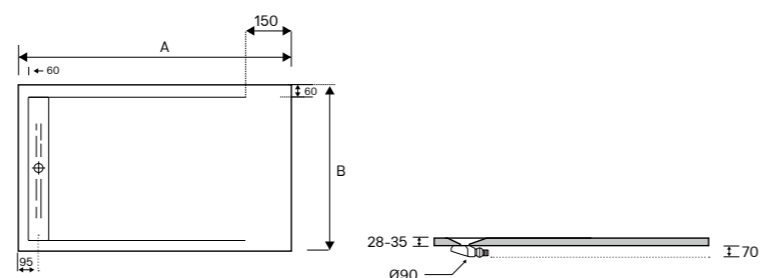

Medida (mm)	Referência	A	B
900x700	163205 XX 9070	900	700
900x750	163205 XX 9075	900	750
900x800	163205 XX 9080	900	800
1000x700	163205 XX 10070	1000	700
1000x750	163205 XX 10075	1000	750
1000x800	163205 XX 10080	1000	800
1000x900	163205 XX 10090	1000	900
1100x700	163205 XX 11070	1100	700
1100x750	163205 XX 11075	1100	750
1100x800	163205 XX 11080	1100	800
1100x900	163205 XX 11090	1100	900
1200x700	163205 XX 12070	1200	700
1200x750	163205 XX 12075	1200	750
1200x800	163205 XX 12080	1200	800
1200x900	163205 XX 12090	1200	900
1300x700	163205 XX 13070	1300	700
1300x750	163205 XX 13075	1300	750
1300x800	163205 XX 13080	1300	800
1300x900	163205 XX 13090	1300	900
1400x700	163205 XX 14070	1400	700
1400x750	163205 XX 14075	1400	750
1400x800	163205 XX 14080	1400	800
1400x900	163205 XX 14090	1400	900
1500x700	163205 XX 15070	1500	700
1500x750	163205 XX 15075	1500	750
1500x800	163205 XX 15080	1500	800
1500x900	163205 XX 15090	1500	900
1600x700	163205 XX 16070	1600	700
1600x750	163205 XX 16075	1600	750
1600x800	163205 XX 16080	1600	800
1600x900	163205 XX 16090	1600	900
1700x700	163205 XX 17070	1700	700
1700x750	163205 XX 17075	1700	750
1700x800	163205 XX 17080	1700	800
1700x900	163205 XX 17090	1700	900
1800x700	163205 XX 18070	1800	700
1800x750	163205 XX 18075	1800	750
1800x800	163205 XX 18080	1800	800
1800x900	163205 XX 18090	1800	900
1900x700	163205 XX 19070	1900	700
1900x750	163205 XX 19075	1900	750
1900x800	163205 XX 19080	1900	800
1900x900	163205 XX 19090	1900	900
2000x700	163205 XX 20070	2000	700
2000x750	163205 XX 20075	2000	750
2000x800	163205 XX 20080	2000	800
2000x900	163205 XX 20090	2000	900
2100x700	163205 XX 21070	2100	700
2100x750	163205 XX 21075	2100	750
2100x800	163205 XX 21080	2100	800
2100x900	163205 XX 21090	2100	900