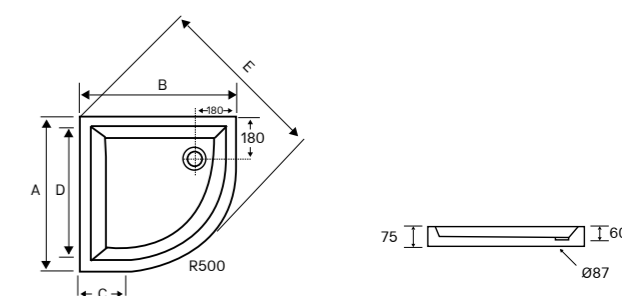

⇒ PLANÍSSIMA CANTO FUNDO LISO/ ANTIDERRAPANTE ⇒

P. 38 / P42

XX: 03 com Antiderrapante | 04 Fundo liso XX: 03 Non-slip bottom | 04 Smoth bottom

Medida (mm)	Referência	A	B	C	D	E
750x750	16030 XX 07575	750	750	300	650	860
800x800	16030 XX 08080	800	800	330	700	930
900x900	16030 XX 09090	900	900	450	800	1070
1000x1000	16030 XX 0100100	1000	1000	520	900	1220