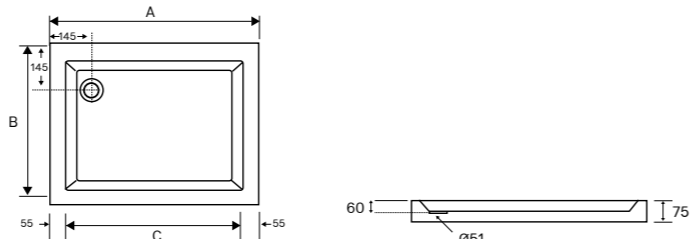

»» CLÁSSICA RETANGULAR →

P. 54

Medida (mm)	Referência	A	B	C
900x750	160406109075	900	750	790
1000x700	1604061010070	1000	700	890
1000x750	1604061010075	1000	750	890
1000x800	1604061010080	1000	800	890
1200x700	1604061012070	1200	700	1090
1200x750	1604061012075	1200	750	1090
1200x800	1604061012080	1200	800	1090
1300x800	1604061013080	1300	800	1190
1400x800	1604061014080	1400	800	1290
1500x800	1604061015080	1500	800	1390