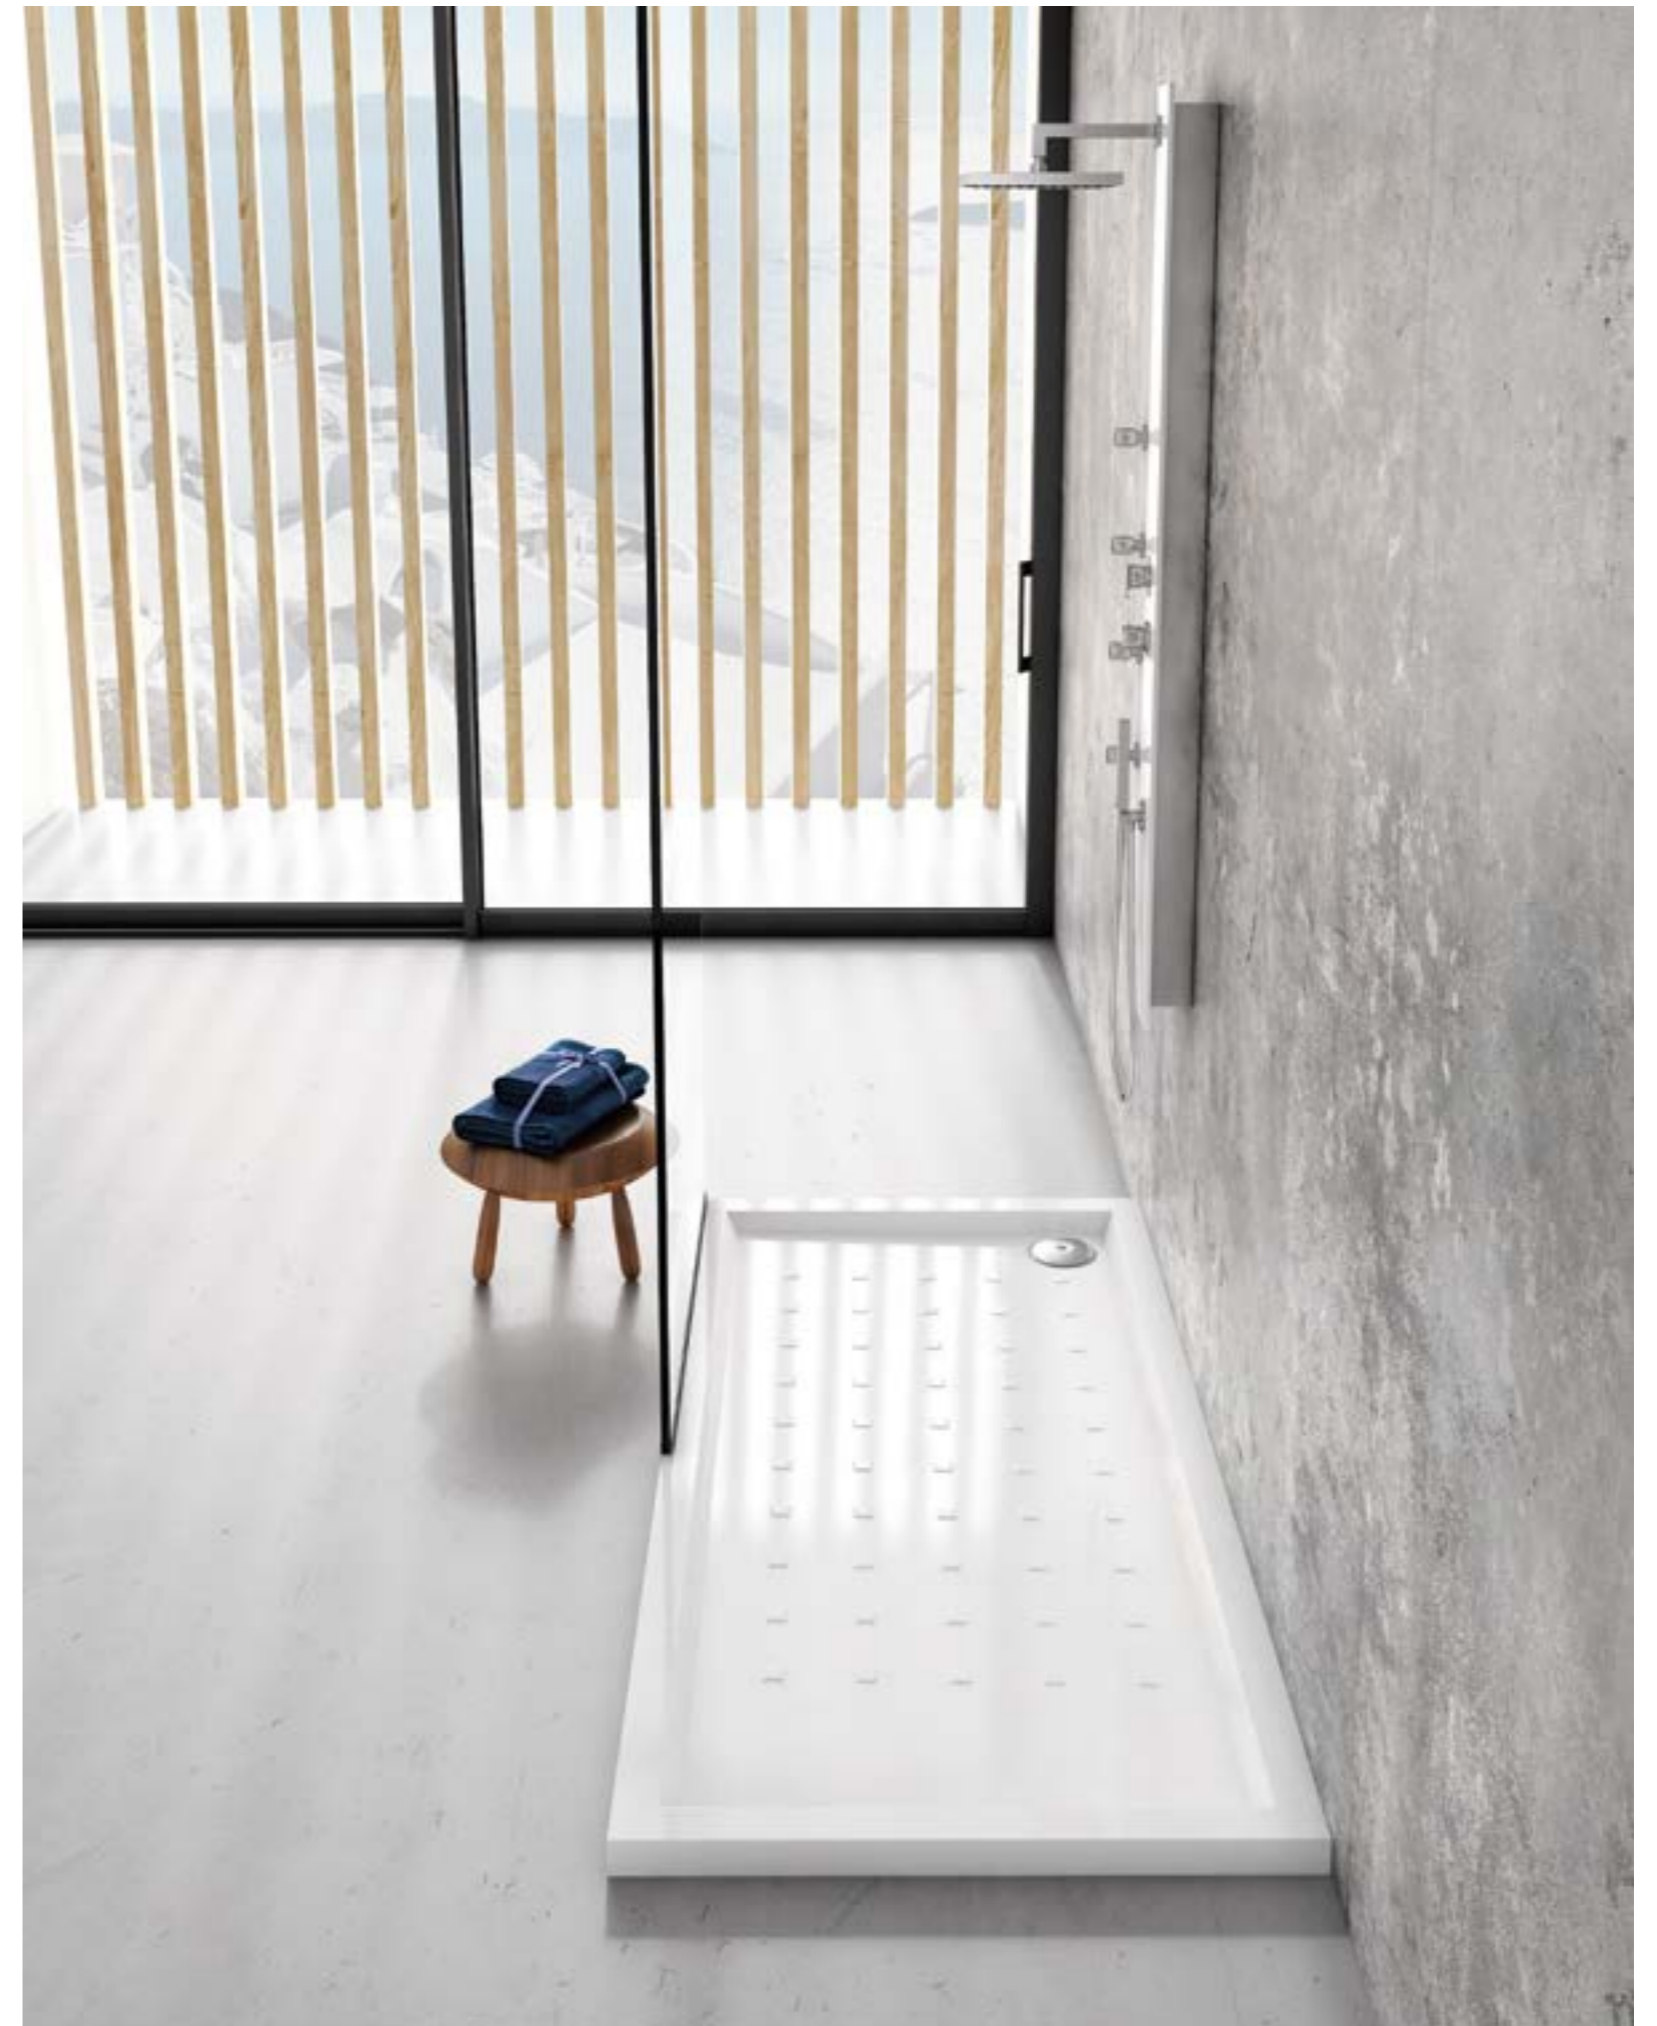

1. **Aba integral 75mm**
     Integral panel 75mm
   - **Altura interior (cuba) 45mm**
     Inside height 45mm
   - **Fundo antiderrapante**
     Non-slip bottom
   - **Acabamento brilhante**
     Glossy finish
   - **Chapa acrílica sanitária branca 3,2mm**
     3.2mm white sanitary acrylic sheet
2. **Incluída válvula Ø90 com reservatório**
   (débito de água sob 15mm : 60L/m)
3. **Included Ø90 drain valve with reservoir**
   (water flow under 15mm: 60L/m)

	900	1000	1100	1200	1300	1400	1500	1600	1700	1800	1900	2000
700	163€ 160305109070	184€ 1603051010070	195€ 1603051011070	200€ 1603051012070	215€ 1603051013070	227€ 1603051014070	249€ 1603051015070	276€ 1603051016070	313€ 1603051017070	348€ 1603051018070		
750	170€ 160305109075	188€ 1603051010075	199€ 1603051011075	206€ 1603051012075	220€ 1603051013075	233€ 1603051014075	259€ 1603051015075	288€ 1603051016075	327€ 1603051017075	348€ 1603051018075		
800	176€ 160305109080	195€ 1603051010080	205€ 1603051011080	213€ 1603051012080	227€ 1603051013080	240€ 1603051014080	266€ 1603051015080	304€ 1603051016080	344€ 1603051017080	362€ 1603051018080	407€ 1603051019080	451€ 1603051020080
900		218€ 1603051010090	228€ 1603051011090	235€ 1603051012090	243€ 1603051013090	261€ 1603051014090	287€ 1603051015090	324€ 1603051016090	362€ 1603051017090	391€ 1603051018090	437€ 1603051019090	481€ 1603051020090