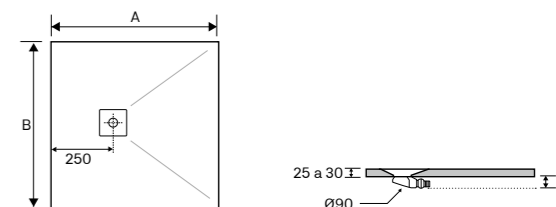

»» PLANSTONE PEDRA QUADRADA →

P. 14

XX: 10 Branco | 22 Cinza | 23 Bege | 26 Antracite | 25 Moka | 27 Chocolate | 30 Preto XX: 10 White | 22 Gray | 23 Beige | 26 Anthracite | 25 Moka | 27 Chocolate | 30 Black

Medida (mm)	Referência	A	B
700x700	163101 XX 7070	700	700
750x750	163101 XX 7575	750	750
800x800	163101 XX 8080	800	800
900x900	163101 XX 9090	900	900
1000x1000	163101 XX 100100	1000	1000
1100x1100	163101 XX 110110	1100	1100
1200x1200	163101 XX 120120	1200	1200