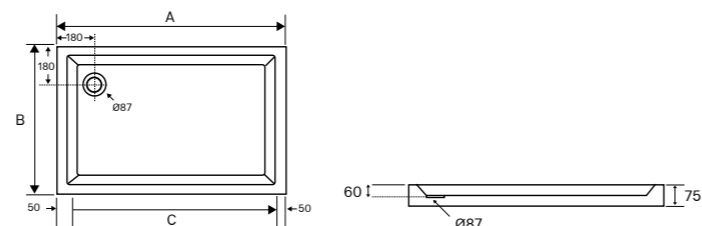

Medida (mm)	Referência	A	B	C
900x700	1603 XX 109070	900	700	800
900x750	1603 XX 109075	900	750	800
900x800	1603 XX 109080	900	800	800
1000x700	1603 XX 1010070	1000	700	900
1000x750	1603 XX 1010075	1000	750	900
1000x800	1603 XX 1010080	1000	800	900
1000x900	1603 XX 1010090	1000	900	900
1100x700	1603 XX 1011070	1100	700	1000
1100x750	1603 XX 1011075	1100	750	1000
1100x800	1603 XX 1011080	1100	800	1000
1100x900	1603 XX 1011090	1100	900	1000
1200x700	1603 XX 1012070	1200	700	1100
1200x750	1603 XX 1012075	1200	750	1100
1200x800	1603 XX 1012080	1200	800	1100
1200x900	1603 XX 1012090	1200	900	1100
1300x700	1603 XX 1013070	1300	700	1200
1300x750	1603 XX 1013075	1300	750	1200
1300x800	1603 XX 1013080	1300	800	1200
1300x900	1603 XX 1013090	1300	900	1200
1400x700	1603 XX 1014070	1400	700	1300
1400x750	1603 XX 1014075	1400	750	1300
1400x800	1603 XX 1014080	1400	800	1300
1400x900	1603 XX 1014090	1400	900	1300
1500x700	1603 XX 1015070	1500	700	1400
1500x750	1603 XX 1015075	1500	750	1400
1500x800	1603 XX 1015080	1500	800	1400
1500x900	1603 XX 1015090	1500	900	1400
1600x700	1603 XX 1016070	1600	700	1500
1600x750	1603 XX 1016075	1600	750	1500
1600x800	1603 XX 1016080	1600	800	1500
1600x900	1603 XX 1016090	1600	900	1500
1700x700	1603 XX 1017070	1700	700	1600
1700x750	1603 XX 1017075	1700	750	1600
1700x800	1603 XX 1017080	1700	800	1600
1700x900	1603 XX 1017090	1700	900	1600
1800x700	1603 XX 1018070	1800	700	1700
1800x750	1603 XX 1018075	1800	750	1700
1800x800	1603 XX 1018080	1800	800	1700
1800x900	1603 XX 1018090	1800	900	1700
1900x800	1603 XX 1019080	1900	800	1800
1900x900	1603 XX 1019090	1900	900	1800
2000x800	1603 XX 1020080	2000	800	1900
2000x900	1603 XX 1020090	2000	900	1900