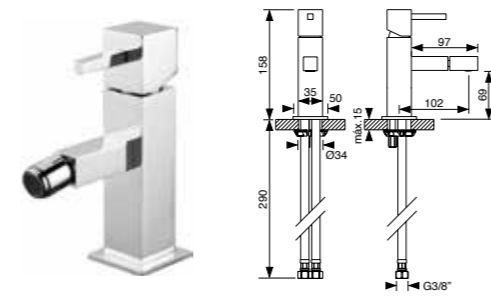

Quadra	Cromado	Branco	Preto
Monocomando bidé com perno (Inclui válvula clic clac + 2 torneiras esquadria 1/2*3/8 com filtro) Single lever bidet mixer, with bolt (click-clack waste and tap 1/2x3/8 with filter)	145 € 010QUAD20R1	170 € 010QUAD20R2	170 € 010QUAD20R3