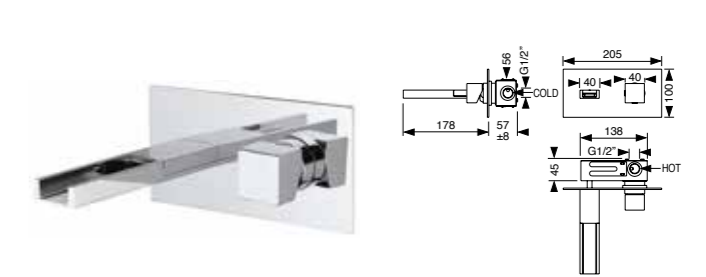

Nascente	Cromado	Branco	Preto
Monocomando lavatório de parede com espelho completo Single lever built-in basin mixer with wall flange	275 € 010NAS0701	330 € 010NAS0702	330 € 010NAS0703