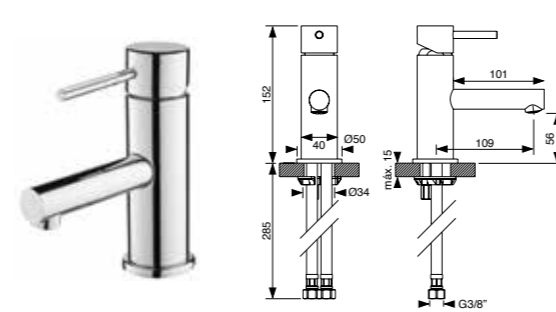

Cilíndrica →

Cilíndrica	Cromado	Branco	Preto
Monocomando lavatório com perno (Inclui válvula clic clac + 2 torneiras esquadria 1/2*3/8 com filtro) Basin mixer, with bolt (click-clack waste and tap 1/2x3/8 with filter)	125 € 010CIL10R1	150 € 010CIL10R2	150 € 010CIL10R3