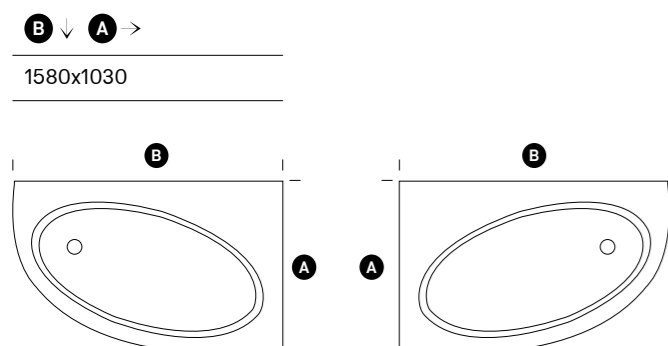

1580x1030
Banheira acrílica simples branca White acrylic bathtub	060210D10158 (direita) / 060210E10158 (esquerda)	367 €
Pés de apoio banheira Bathtub support feet	KT060204	22 €
Painel de canto acrílico branco White acrylic corner panel	0801031015850D/E	207 €
Válvula descarga automática cromada Automatic discharge valve chrome	071001	28€

Dados técnicos - Technical data - P105

		1580x1030
Sistema ABS - ABS system		
Banheira branca/ jatos cromados White bathtub/ chromed jets		
	6 Jatos água	945 € 26E160010D/E10158
	6 + 3 micros	1.028 € 26E160310D/E10158
	6 + 5* micros	1.084 € 26E16XX10D/E10158
	6 + 7 micros	1.140€ 26E160710D/E10158
Pneumático simples ABS Simple pneumatic ABS		
	6 Jatos água	1.018 € 264160010D/E10158
	6 + 3 micros	1.101 € 264160310D/E10158
	6 + 5* micros	1.157 € 26416XX10D/E10158
	6 + 7 micros	1.213 € 264160710D/E10158
Eletrónico simples ABS Simple electronic ABS		
	6 Jatos água	1.084 € 266160010D/E10158
	6 + 3 micros	1.167 € 266160310D/E10158
	6 + 5* micros	1.223 € 26616XX10D/E10158
	6 + 7 micros	1.279 € 266160710D/E10158
Pneumático duplo ABS Double pneumatic ABS		
	6 Jatos água + 10 jatos ar	1.451 € 26516100010D/E10158
	6 + 10 + 3 micros	1.534 € 26516100310D/E10158
	6 + 10 + 5* micros	1.590 € 2651610XX10D/E10158
	6 + 10 + 7 micros	1.645 € 26516100710D/E10158
Eletrónico duplo ABS Double electronic ABS		
	6 Jatos água + 10 jatos ar	1.660 € 26816100010D/E10158
	6 + 10 + 3 micros	1.743 € 26816100310D/E10158
	6 + 10 + 5* micros	1.799 € 2681610XX10D/E10158
	6 + 10 + 7 micros	1.854 € 26816100710D/E10158
Eletrónico Kombi ABS Kombi electronic ABS		
	6 + 10 Jatos água	1.340 € 26916100010D/E10158
	6 + 10 + 3 micros	1.424 € 26916100310D/E10158
	6 + 10 + 5* micros	1.479 € 2691610XX10D/E10158
	6 + 10 + 7 micros	1.535 € 26916100710D/E10158

		1580x1030
Sistema em latão - Brass system		
Banheira branca/ jatos cromados White bathtub/ chromed jets		
	6 Jatos água + 10 jatos ar	2.207 € 26316100010D/E10158
	6 + 10 + 3 micros	2.290 € 26316100310D/E10158
	6 + 10 + 5* micros	2.346 € 2631610XX10D/E10158
	6 + 10 + 7 micros	2.401 € 26316100710D/E10158