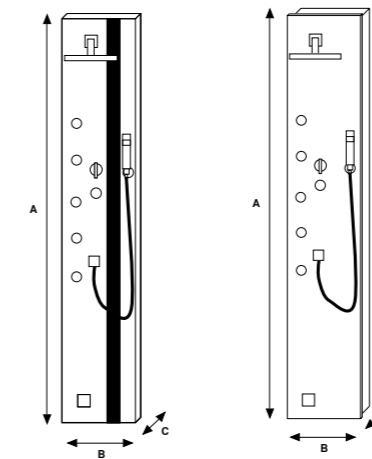

→ INOX 2000

P. 90

	A	B	C
Corpo inox escovado + faixa de madeira Brushed stainless steel structure	2000	330	81
Corpo inox escovado + placa acrílico branca Brushed stainless steel structure + white acrylic sheet	2030	350	87

→ INOX 1800

P. 92