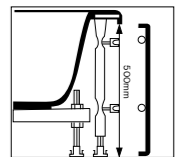

⇒ GARDÊNIA

P. 52

NORMA: NP EN 14516:2006 + A1 (2013)

Tolerância +/- 1%
Tolerance +/- 1%

* medida para possível aplicação de torneiras na parede
* measure for possible mixer application on wall