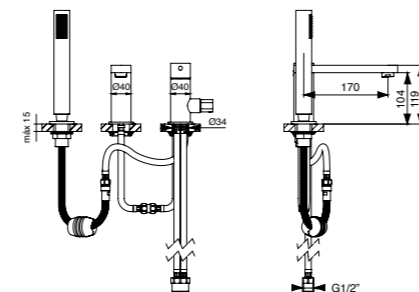

Slim	Cromado	Branco	Preto
Monocomando 3 furos 3 Hole single lever bathtub mixer	324 € 010SLIM110	346 € 010SLIM11001	346 € 010SLIM11002
Conjunto antigotas redondo Round anti-drops set	160 € 5631002	212 € 56310021	212 € 56310022