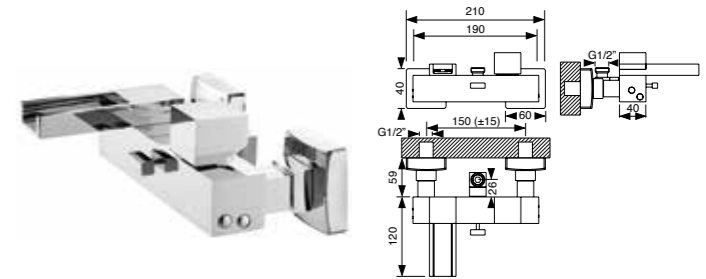

Nascente	Cromado	Branco	Preto
Monocomando banheira com bica, inversor, chuveiro de mão, suporte e flexível Bath mixer with spout, diverter, hand-shower, flexible and support	293 € 010NAS401	397 € 010NAS402	397 € 010NAS403