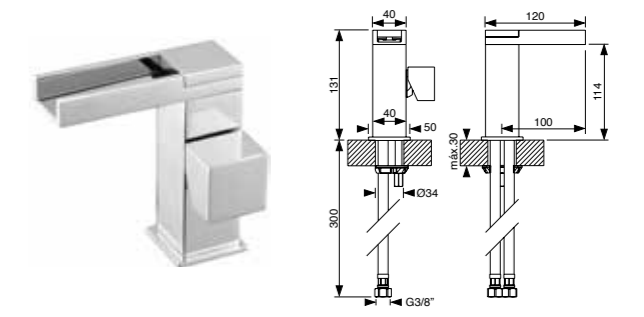

Nascente	Cromado	Branco	Preto
Monocomando bidé (Inclui válvula clic clac + 2 torneiras esquadria 1/2*3/8 com filtro) Single lever bidet mixer (click-clack waste and tap 1/2x3/8 with filter)	230 € 010NAS201	277 € 010NAS202	277 € 010NAS203