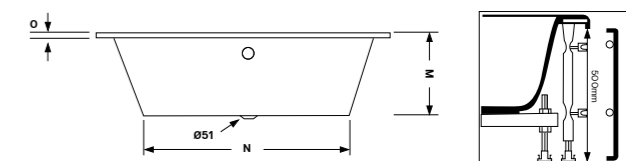

→ PLANÍSSIMA DUO

P. 30

Tolerância+/- 1% - Tolerance +/- 1%

Medida (mm)	Referência	A	B	C	D	E	F	G	H	I	J	K	L	M	N	O
1800x800	0601151018080	1800	800	1590	620	500	250	90	130	105	105	900	315	400	1140	50
1800x900	0601151018090	1800	900	1590	720	600	250	90	75	105	105	900	315	400	1140	50
1900x800	0601151019080	1900	800	1690	620	500	250	90	75	105	105	950	315	400	1240	50
1900x900	0601151019090	1900	900	1690	720	600	250	90	75	105	105	950	315	400	1240	50
2000x1000	06011510200100	2000	1000	1790	820	700	250	90	75	105	105	1000	315	400	1340	50