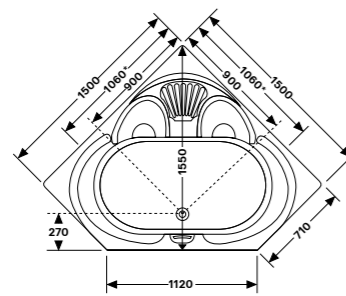

Lateral esquerdo Left side

Medida (mm)	Referência	A	B
700x500	081102107050E	700	500
750x500	081102107550E	750	500
800x500	081102108050E	800	500
900x500	081102109050E	900	500

⇒ ELEGANCE

P. 40

Tolerância +/- 1%
Tolerance +/- 1%