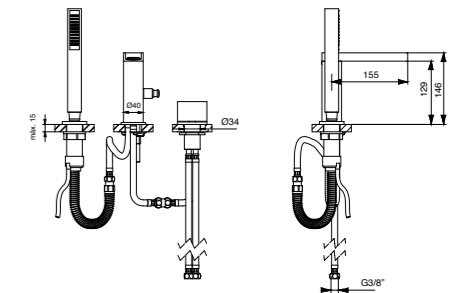

Nascente	Cromado	Branco	Preto
Monocomando 3 furos 3 Hole single lever bathtub mixer	440 € 010NAS110	547 € 010NAS11001	547 € 010NAS11002
Conjunto antigotas quadrado Square anti-drops set	160 € 5631001	212 € 56310011	212 € 56310012