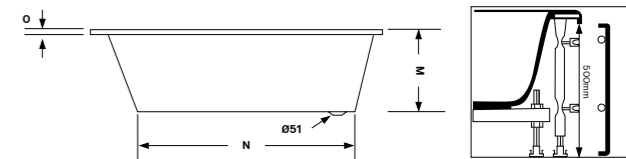

→ PLANÍSSIMA

P. 34

Tolerância+/- 1% - Tolerance +/- 1%

Medida (mm)	Referência	A	B	C	D	E	F	G	H	I	J	K	L	M	N	O
1500x700	0601151015070	1500	700	1330	530	410	350	230	75	95	85	85	315	400	1010	50
1600x700	0601151016070	1600	700	1430	530	410	350	230	75	95	85	85	315	400	1060	50
1600x750	0601151016075	1600	750	1430	560	450	375	230	75	95	85	95	315	400	1080	50
1700x700	0601151017070	1700	700	1530	530	410	350	230	75	95	85	85	315	400	1180	50
1700x750	0601151017075	1700	750	1530	560	450	375	250	75	95	95	95	315	400	1180	50
1700x800	0601151017080	1700	800	1520	590	470	400	230	75	105	105	105	315	400	1160	50
1800x750	0601151018075	1800	750	1620	560	450	375	230	75	105	95	95	315	400	1260	50
1800x800	0601151018080	1800	800	1620	590	470	400	230	75	105	105	105	315	400	1260	50
1900x900	0601151019090	1900	900	1720	690	520	450	230	75	105	105	105	315	400	1360	50
1900x1000	06011510190100	1900	1000	1720	790	600	500	230	75	105	105	105	315	400	1360	50