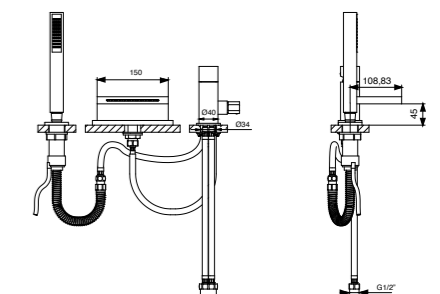

Extraplana	Cromado	Branco	Preto
Monocomando 3 furos 3 Hole single lever bathtub mixer	590 € 010CAS110	730 € 010CAS11001	730 € 010CAS11002
Conjunto antigotas quadrado Square anti-drops set	160 € 5631001	212 € 56310011	212 € 56310012