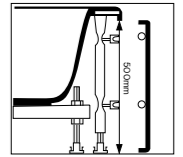

⇒ TULIPA

P. 48

NORMA: NP EN 14516:2006 + A1 (2013)

Tolerância +/- 1%
Tolerance +/- 1%

* medida para possível aplicação de torneiras na parede
* measure for possible mixer application on wall