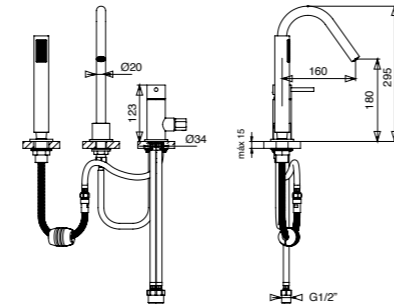

Slim	Cromado	Branco	Preto
Monocomando 3 furos 3 Hole single lever bathtub mixer	324 € 010SLIM110	346 € 010SLIM11001	346 € 010SLIM11002
Conjunto antigotas redondo Round anti-drops set	160 € 5631002	212 € 56310021	212 € 56310022