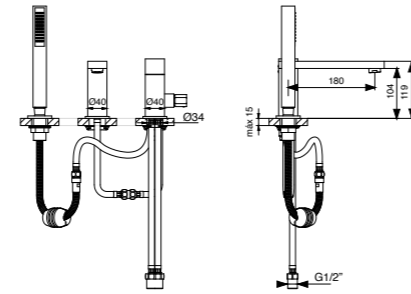

Quadra	Cromado	Branco	Preto
Monocomando banheira 3 furos 3 hole single lever bathtub mixer	400 € 010ESQ110	500 € 010ESQ11001	500 € 010ESQ11002
Conjunto antigotas quadrado Square anti-drops set	160 € 5631001	212 € 56310011	212 € 56310012