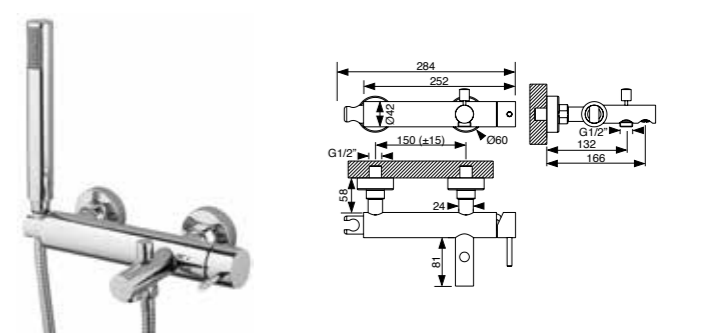

Cilíndrica	Cromado	Branco	Preto
Monocomando banheira com bica, inversor, chuveiro de mão, suporte e flexível Bath mixer with bolt, spout, diverter, hand-shower, flexible and support	194 € 010CIL40R1	296 € 010CIL40R2	296 € 010CIL40R3