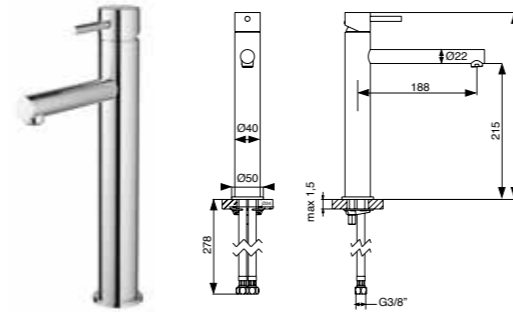

Cilíndrica	Cromado	Branco	Preto
Monocomando lavatório 180mm com perno (Inclui válvula clic clac + 2 torneiras esquadria 1/2*3/8 com filtro) Basin mixer 180mm, with bolt (click-clack waste and tap 1/2x3/8 with filter)	225 € 010CIL51AR1	270 € 010CIL51AR2	270 € 010CIL51AR3