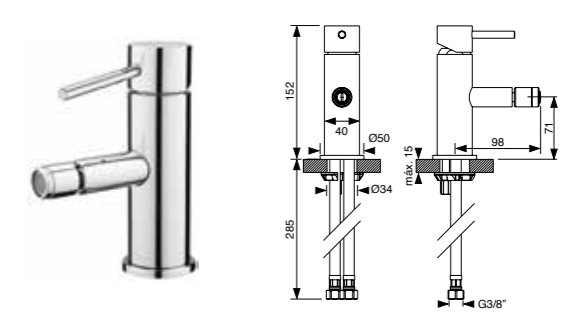

Cilíndrica	Cromado	Branco	Preto
Monocomando bidé com perno (Inclui válvula clic clac + 2 torneiras esquadria 1/2*3/8 com filtro) Single lever bidet mixer, with bolt (click-clack waste and tap 1/2x3/8 with filter)	125 € 010CIL20R1	150 € 010CIL20R2	150 € 010CIL20R3