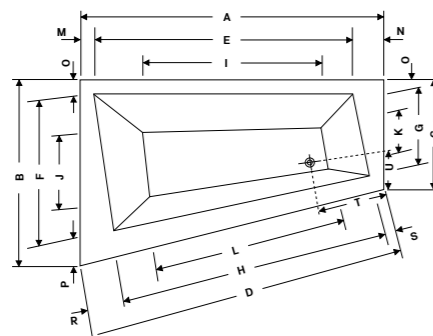

Tolerância+/- 1%
Tolerance +/- 1%

→ PLANÍSSIMA CANTO

P. 24

Tolerância+/- 1%
Tolerance +/- 1%

Medida (mm)	Referência	A	B	C	D	E	F	G	H	I	J	K	L	M	N	O	P	Q	R	S	T	U	V	X
1600x1000x650	06021510160100D/E	1600	1000	650	1625	1350	780	465	1350	1080	580	360	1070	70	160	75	110	75	160	110	270	250	400	50
1700x1000x650	06021510170100D/E	1700	1000	650	1750	1470	795	465	1540	1180	660	405	1180	70	160	75	110	75	160	110	270	250	400	50
1700x1200x650	06021510170120D/E	1700	1200	650	1800	1470	965	465	1510	1200	800	435	1210	70	160	75	110	75	190	110	270	250	400	50
1800x1300x700	06021510180130D/E	1800	1300	700	1900	1560	1060	515	1595	1290	900	480	1300	70	170	75	110	75	205	110	270	250	400	50