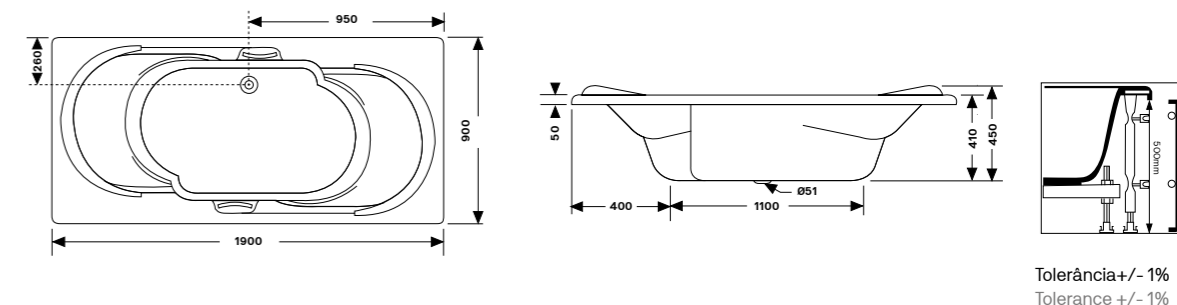

→ CLÁSSICA DUO →

P. 12

Tolerância +/- 1%
Tolerance +/- 1%

NORMA: NP EN 14516:2006 + A1 (2013)