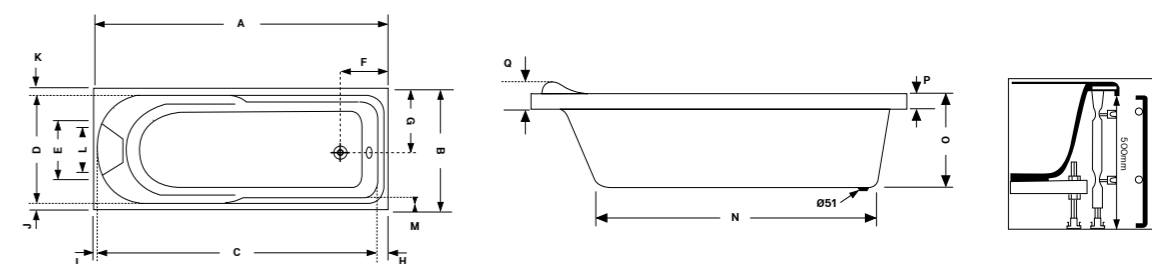

→ CLÁSSICA 1400 - 1500

P. 20

Tolerância +/- 1%
Tolerance +/- 1%

Medida (mm)	Referência	A	B	C	D	E	F	G	H	I	J	K	L	M	N	O	P	Q
1400x700	0601161014070	1400	700	-	-	-	200	350	75	-	-	-	-	100	1000	410	50	90
1500x700	0601161015070	1500	700	-	-	-	200	350	75	-	-	-	-	100	1100	410	50	90

NORMA: NP EN 14516:2006 + A1 (2013)