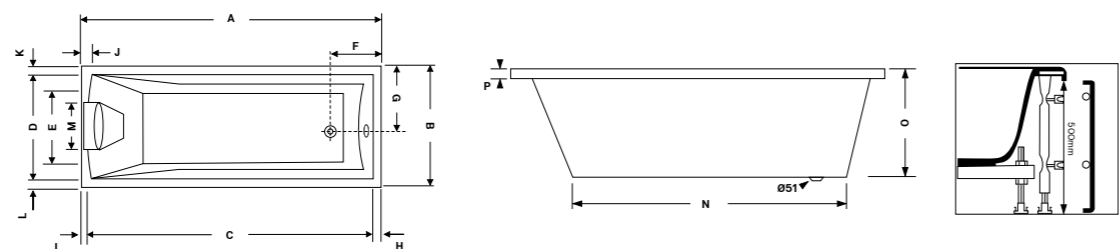

→ CHARME

P. 8

Tolerância +/- 1%
Tolerance +/- 1%

Medida (mm)	Referência	A	B	C	D	E	F	G	H	I	J	K	L	M	N	O	P
1600x700	0601171016070	1600	700	1480	590	420	235	350	50	70	130	55	55	315	1070	410	50
1600x750	0601171016075	1600	750	1480	640	450	235	375	50	70	140	55	55	315	1070	410	50
1700x700	0601171017070	1700	700	1580	590	420	235	350	50	70	130	55	55	315	1170	410	50
1700x750	0601171017075	1700	750	1580	640	450	235	375	50	70	140	55	55	315	1170	410	50
1700x800	0601171017080	1700	800	1580	690	490	235	400	50	70	150	55	55	315	1170	410	50
1800x800	0601171018080	1800	800	1680	690	490	235	400	50	70	150	55	55	315	1270	410	50

NORMA: NP EN 14516:2006 + A1 (2013)