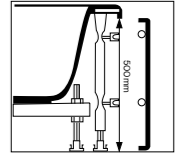

⇒ TÍLIA

P. 44

NORMA: NP EN 14516:2006 + A1 (2013)

Tolerância +/- 1%
Tolerance +/- 1%

* medida para possível aplicação de torneiras na parede
* measure for possible mixer application on wall