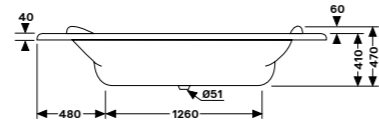

⇒ ELEGANCE

P. 40

Tolerância +/- 1%
Tolerance +/- 1%

NORMA: NP EN 14516:2006 + A1 (2013)

* medida para possível aplicação de torneiras na parede
* measure for possible mixer application on wall