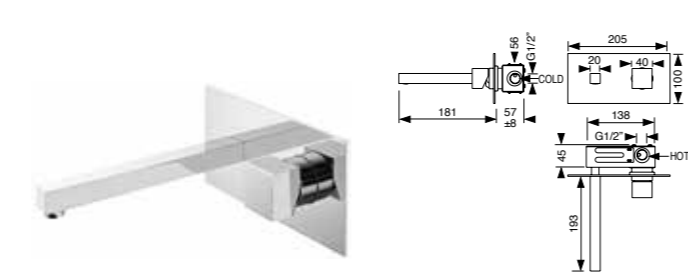

Quadra	Cromado	Branco	Preto
Monocomando lavatório de parede com espelho completo Single lever built-in basin mixer with wall flange	231 € 010QUAD0701	277 € 010QUAD0702	277 € 010QUAD0703