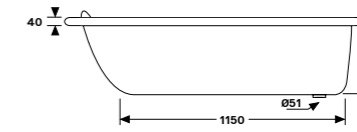

⇒ CAMÉLIA

P. 56

NORMA: NP EN 14516:2006 + A1 (2013)

Tolerância +/- 1%
Tolerance +/- 1%

* medida para possível aplicação de torneiras na parede
* measure for possible mixer application on wall