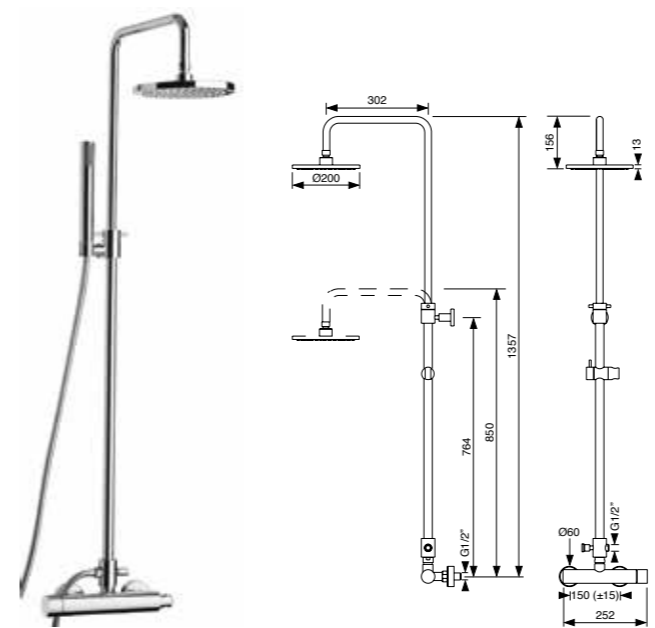

/COLUNAS COLUMNS

Cilíndrica - Quadra →

Cilíndrica termostática	Cromado	Branco	Preto
Coluna duche com inversor integrado Shower column with integrated diverter	477 € 07220011	--	577 € 07220013

Quadra termostática	Cromado	Branco	Preto
Coluna duche com inversor integrado Shower column with integrated diverter	588 € 07220101	--	668 € 07220103