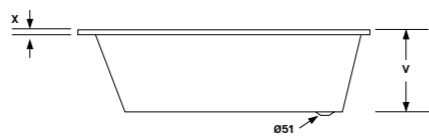

→ PLANÍSSIMA CANTO

P. 24

Tolerância+/- 1%
Tolerance +/- 1%

Medida (mm)	Referência	A	B	C	D	E	F	G	H	I	J	K	L	M	N	O	P	Q	R	S	T	U	V	X
1600x1000x650	06021510160100D/E	1600	1000	650	1625	1350	780	465	1350	1080	580	360	1070	70	160	75	110	75	160	110	270	250	400	50
1700x1000x650	06021510170100D/E	1700	1000	650	1750	1470	795	465	1540	1180	660	405	1180	70	160	75	110	75	160	110	270	250	400	50
1700x1200x650	06021510170120D/E	1700	1200	650	1800	1470	965	465	1510	1200	800	435	1210	70	160	75	110	75	190	110	270	250	400	50
1800x1300x700	06021510180130D/E	1800	1300	700	1900	1560	1060	515	1595	1290	900	480	1300	70	170	75	110	75	205	110	270	250	400	50