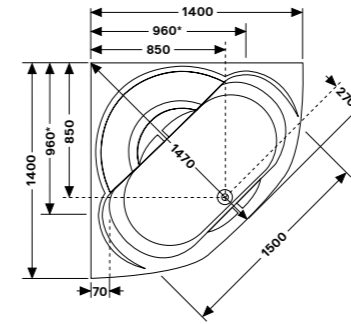

⇒ TULIPA

P. 48

NORMA: NP EN 14516:2006 + A1 (2013)

Tolerância +/- 1%
Tolerance +/- 1%

* medida para possível aplicação de torneiras na parede
* measure for possible mixer application on wall