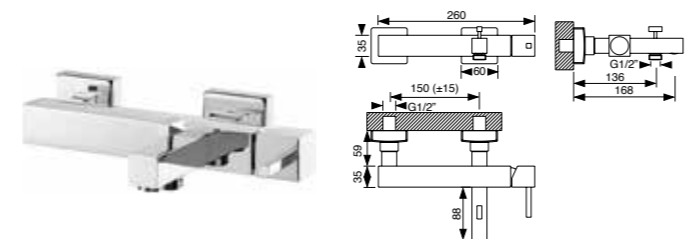

Quadra	Cromado	Branco	Preto
Monocomando banheira com bica, inversor, chuveiro de mão, suporte e flexível Bath mixer with bolt, spout, diverter, hand-shower, flexible and support	256 € 010QUAD40R1	353 € 010QUAD40R2	353 € 010QUAD40R3