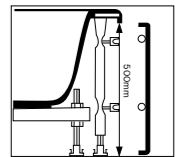

⇒ CAMÉLIA

P. 56

NORMA: NP EN 14516:2006 + A1 (2013)

Tolerância +/- 1%
Tolerance +/- 1%

* medida para possível aplicação de torneiras na parede
* measure for possible mixer application on wall