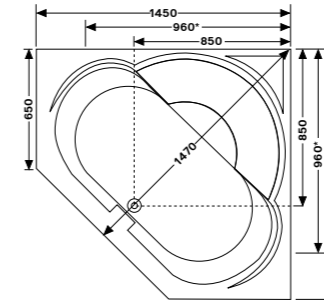

⇒ TÍLIA

P. 44

NORMA: NP EN 14516:2006 + A1 (2013)

Tolerância +/- 1%
Tolerance +/- 1%

* medida para possível aplicação de torneiras na parede
* measure for possible mixer application on wall