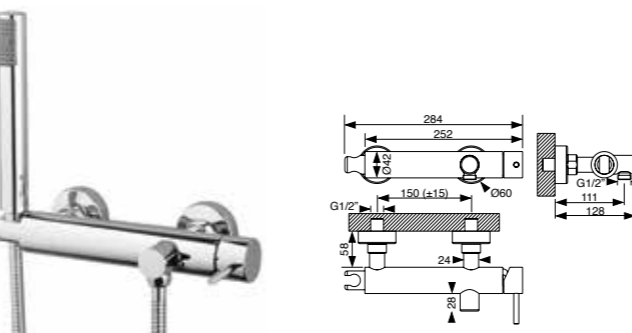

Cilíndrica	Cromado	Branco	Preto
Monocomando duche, com perno, chuveiro de mão, suporte e flexível Shower mixer, with bolt, hand-shower, Flexible and support	176 € 010CIL30R1	274 € 010CIL30R2	274 € 010CIL30R3