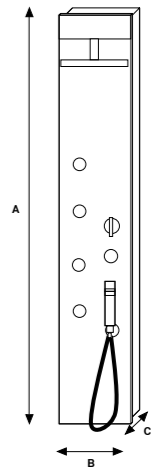

A	B	C
Corpo inox escovado Brushed stainless steel structure	1550	220	81
Corpo inox escovado + placa acrílico branca Brushed stainless steel structure + white acrylic sheet	1530	250	87