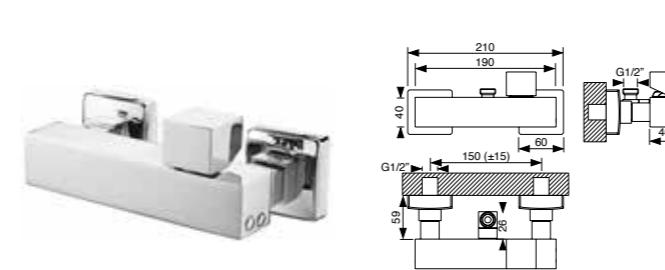

Nascente	Cromado	Branco	Preto
Monocomando duche, chuveiro de mão, suporte e flexível Shower mixer, hand-shower, flexible and support	272 € 010PLAN0301	372 € 010PLAN0302	372 € 010NAS303