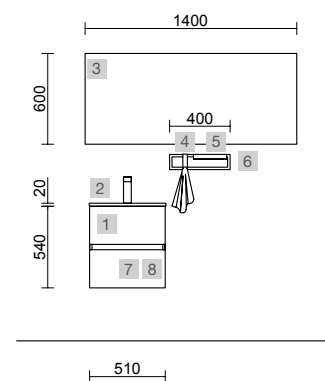

AUXILIARES		
COD	DESCRIÇÃO	€
6	26865 Pilar suspenso ALLIANCE Pinho baía esquerdo / direito 1 porta espelho com puxador e soft close 350 x 1600 x 349 mm	453

FUSSION 35 500 WHITE COTTON

COD	DESCRIÇÃO	€	OPCIONAIS	€	
COMPOSIÇÃO DE 500					
1	96704 Móvel suspenso FUSSION LINE 500 profundidade 35 White cotton 2 gavetas com soft close 497 x 540 x 350 mm	299	3	91115 Espelho REFLEXO 1400 horizontal vertical luz led (4,4 W/m - 4000*K) IP 44 1400 x 600 mm	456
2	97069 Lavatório S35 510 extra plat Porcelana branca sem sifão nem válvula clic-clac 510 x 20 x 360 mm	125	4	97665 Cabide LLOYD Preto mate para móveis e estruturas Lloyd 30 x 124 x 50 mm	40
PREÇO TOTAL DO CONJUNTO		424	5	97666 Prateleira LLOYD Preto mate para móveis e estruturas Lloyd 220 x 32 x 112 mm	79
			6	97674 Frontal metálico LLOYD Preto mate 400 x 100 x 29 mm	125
			7	103973 Sifão POSYX Latão cromado	47
			8	102306 Válvula clic-clac FLOW Preto mate	58