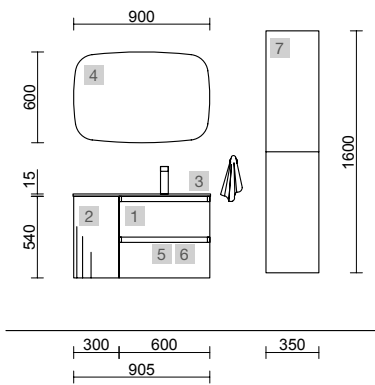

SPIRIT 900 GREEN FOREST

COD	DESCRIÇÃO	€
COMPOSIÇÃO DE 900		
1	103470 Móvel suspenso SPIRIT 600 Green forest 2 gavetas metálicas com soft close 598 x 540 x 450 mm	400
2	97038 Coqueta suspensa ALLIANCE 300 Green forest esquerda / direita 1 porta curva abertura push 300 x 540 x 450 mm	315
3	97646 Lavatório ALLIANCE 900 coqueta à esquerda Mineralsolid mate para coqueta curva, sem sifão nem escoamento clicker 910 x 15 x 460 mm	429
PREÇO TOTAL DO CONJUNTO		1144
OPCIONAIS		
COD	DESCRIÇÃO	€
4	97641 Espelho LOUIS 600 horizontal vertical com luz led (30 W- 5700K) IP 44 600 x 900 mm	373
5	103973 Sifão POSYX Latão cromado	47
6	102304 Válvula clic-clac FLOW Cromado	58
AUXILIARES		
COD	DESCRIÇÃO	€
7	96743 Pilar suspenso ALLIANCE Green forest esquerdo / direito 2 portas abertura push 350 x 1600 x 349 mm	435