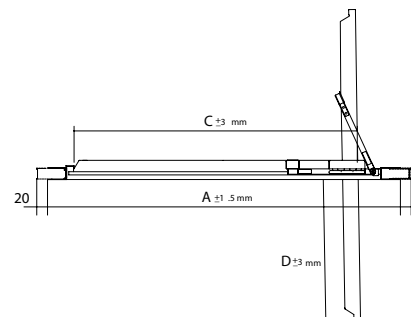

FRONTAL DE DUCHE

Stock	PLATO	PORTA REVERSÍVEL	ACESSO (C)	ALTURA (H)	Nº EMBALAGEM	ACABAMENTO	Transparente	€
	700	670 - 700	524	1950	1	Prata brilho	23413	447
750	715 - 755	574	1950	1	Prata brilho	97881	460	
800	760 - 800	624	1950	1	Prata brilho	23414	471	
850	815 - 855	674	1950	1	Prata brilho	97882	481	
900	860 - 900	724	1950	1	Prata brilho	23415	490	
950	915 - 950	774	1950	1	Prata brilho	97883	502	
1000	960 - 1000	824	1950	1	Prata brilho	23416	509	

PLATO	ACESSO (C)	A	D
700	524	660	256
750	574	715	281
800	624	760	306
850	674	815	331
900	724	860	356
950	774	915	381
1000	824	960	406

O resguardo para espaços reduzidos com a abertura mais ampla do mercado.
A porta abre para o interior do duche mais de 50%

. 450 .