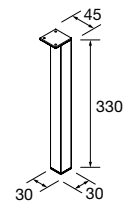

PÉS PARA LAVATÓRIOS DE
POUSAR/ VENETO ALTURA 230 mm

PÉS PARA LAVATÓRIOS
INTEGRAIS ALTURA 330 mm

Complemente os seus móveis
de duas gavetas com a nossa
seleção de pés

JOGO 2 PÉS CROMADOS

Jogo de 2 pés cromados altura 330.
30 x 30 x 330 mm

Cromado	
COD	€
23899	26