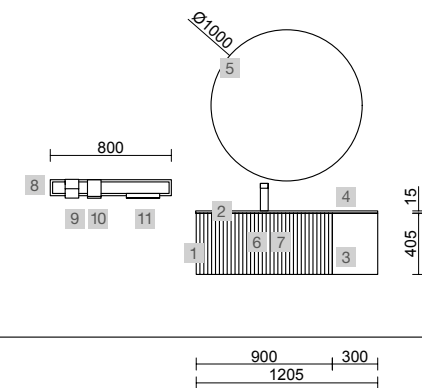

BIBA 1200/D BLACK VELVET

COD	DESCRIÇÃO	€
COMPOSIÇÃO DE 1200		
1	Móvel suspenso BIBA 900 Black velvet 1 gaveta metálica com soft close e 1 gaveta interior 897 x 405 x 450 mm	546
2	Puxador BAO Preto mate	14
3	Coqueta suspensa ALLIANCE 300 Black velvet esquerdo / direito 1 porta abertura push 300 x 405 x 450 mm	190
4	Lavatório CONSTANZA 1200 coqueta à direita Porcelana branca sem sifão nem válvula clic-clac, para móvel de 900 1210 x 20 x 460 mm	345
PREÇO TOTAL DO CONJUNTO		1095
OPCIONAIS		
COD	DESCRIÇÃO	€
5	Espelho MOON 1000 Circular com luz LED (4,4 W/m - 4000°K) IP 44 Ø 1000 mm	370
6	Jogo de sifão reduzido CONEX Branco	58
7	Válvula clic-clac FLOW Preto mate	58
AUXILIARES		
COD	DESCRIÇÃO	€
8	Frontal metálico LLOYD Preto mate 800 x 100 x 29 mm	146
9	Cesto LLOYD Preto mate para móveis e estruturas Lloyd 90 x 124 x 100 mm	89
10	Prateleira LLOYD Preto mate para móveis e estruturas Lloyd 90 x 124 x 100 mm	68
11	Prateleira LLOYD Preto mate para móveis e estruturas Lloyd 220 x 32 x 112 mm	79