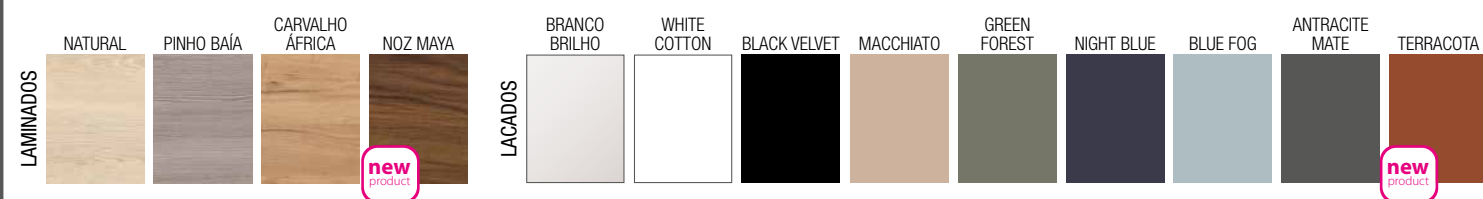

ESPECIFICAÇÕES

DESCRITIVAS

TÉCNICAS

ACABAMENTOS