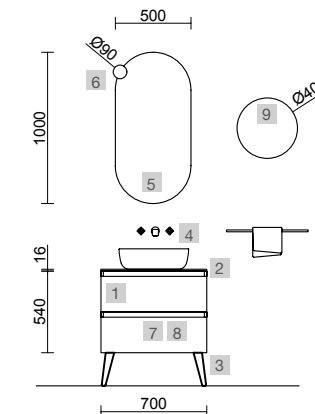

SPIRIT 700 NIGHT BLUE

COD	DESCRIÇÃO	€	OPCIONAIS	€	
COMPOSIÇÃO DE 700					
1	103459 Móvel suspenso SPIRIT 700 Night blue 2 gavetas metálicas com soft close 697 x 540 x 450 mm	410	5	103357 Espelho OVALO horizontal vertical 500 x 1000 mm	104
2	96840 Tampo Black velvet para móvel e coqueta, sem maquinação 707 x 16 x 460 mm	78	6	91238 Aplique GILDA 90 (5 W- 4000*) IP44 Ø 90 mm	55
3	24717 Jogo 2 pés de suporte UNIQ Preto 230 mm	41	7	103973 Sifão POSYX Latão cromado	47
4	102282 Lavatório de pousar CARLA 45 Porcelana Denim sem sifão nem válvula clic-clac 455 x 325 x 135 mm	282	8	102305 Válvula aberta FLOW Preto mate	55
PREÇO TOTAL DO CONJUNTO		811	AUXILIARES		
COD	DESCRIÇÃO	€	COD	DESCRIÇÃO	€
9	103356 Espelho OASIS 400 Circular Ø 400 mm	72