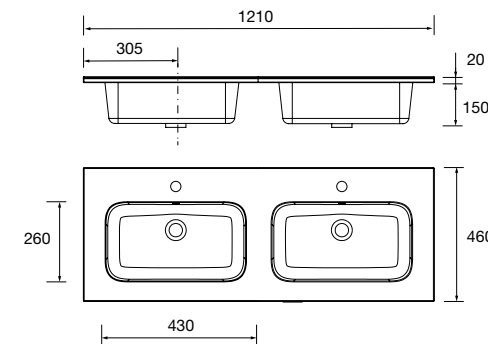

Lavatório CONSTANZA 1210 duplo Porcelana branca

sem sifão nem válvula clic-clac
1210 x 20 x 460 mm

26778 377 €