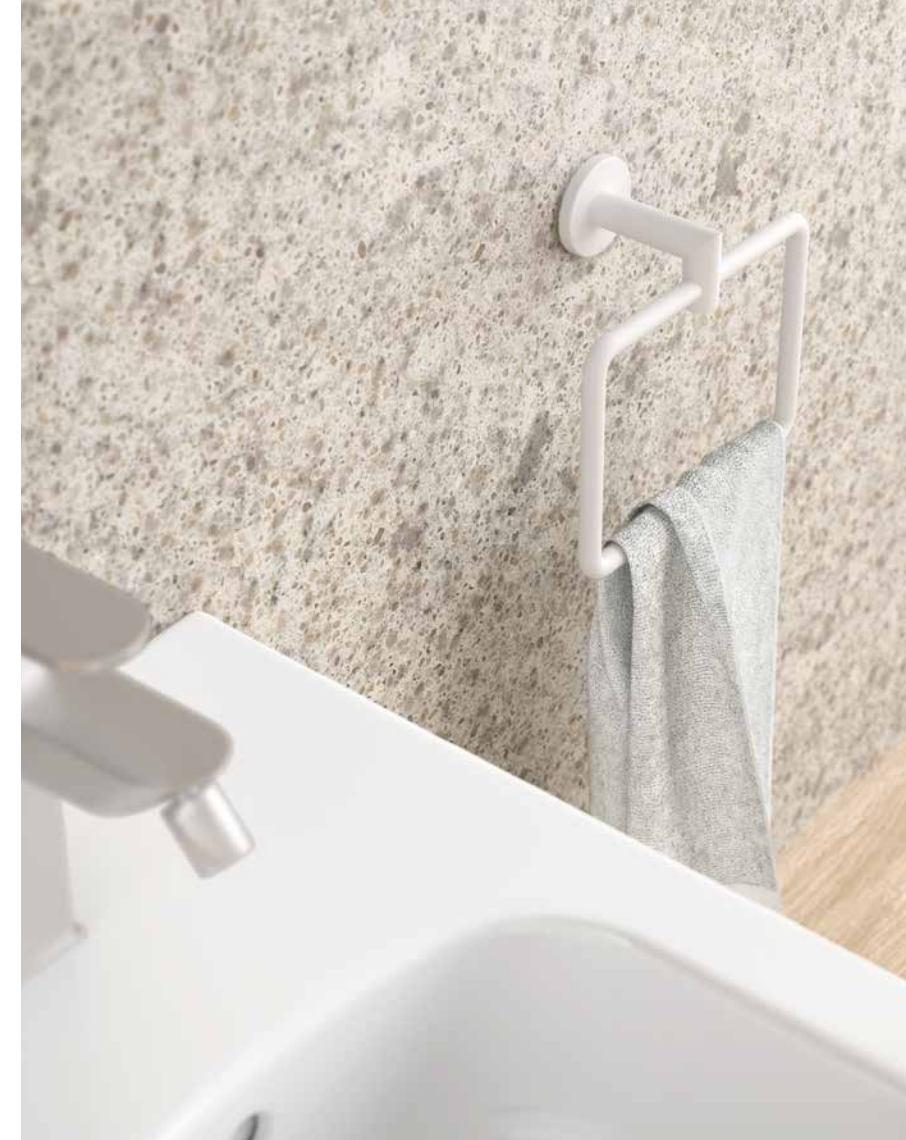

SERIE LISSY PRETO MATE

Acessórios

SERIE LISSY BRANCO MATE