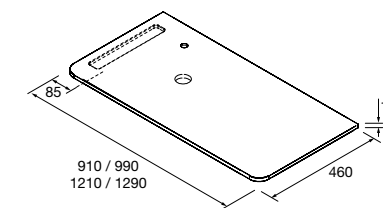

TAMPO UNIIQ 12 MM. (D)

Tampo Uniiq á medida com opção de mecanizado para torneira, lavatório e toalheiro incluído. 4 acabamentos disponíveis. É necessário preencher o formulário de pedido.

Solid surface branco mate	Ardósia preta	Marmol branco	Terrazzo natura
COD €	COD €	COD €	COD €
900 96781 278	96785 331	97375 331	103178 331
1200 96782 352	96786 415	97376 415	103180 415

TAMPO UNIIQ 12 MM. (E)

Tampo Uniiq á medida com opção de mecanizado para torneira, lavatório e toalheiro incluído. 4 acabamentos disponíveis. É necessário preencher o formulário de pedido.

Solid surface branco mate	Ardósia preta	Marmol branco	Terrazzo natura
COD €	COD €	COD €	COD €
900 103166 278	103168 331	103170 331	103179 331
1200 103167 352	103169 415	103171 415	103181 415

MAQUINAÇÃO PARA LAVATÓRIO, TORNEIRA E TOALHEIRO OPCIONAL

Descarregue aqui o formulário