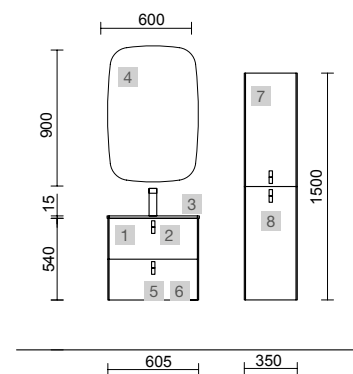

COD	DESCRIÇÃO	€
COMPOSIÇÃO DE 600		
1	96593 Móvel suspenso UNIIQ 600 Branco mate 2 gavetas com soft close 598 x 540 x 450 mm	450
2	24721 Puxador UNIIQ Cromado Jogo de 2 unidades para Movél/Pilar	16
3	97058 Lavatório UNIIQ 600 Mineralsolid mate sem sifão nem válvula clic-clac 605 x 15 x 460 mm	387
PREÇO TOTAL DO CONJUNTO		853

OPCIONAIS		
COD	DESCRIÇÃO	€
4	97641 Espelho LOUIS 600 horizontal vertical com luz led (30 W- 5700°K) IP 44 600 x 900 mm	373
5	103973 Sifão POSYX Latão cromado	47
6	102304 Válvula clic-clac FLOW Cromado	58

AUXILIARES		
COD	DESCRIÇÃO	€
7	24692 Pilar suspenso UNIIQ Branco mate esquerdo / direito 2 portas com soft close 350 x 1500 x 350 mm	524
8	24721 Puxador UNIIQ Cromado Jogo de 2 unidades para Movél/Pilar	16