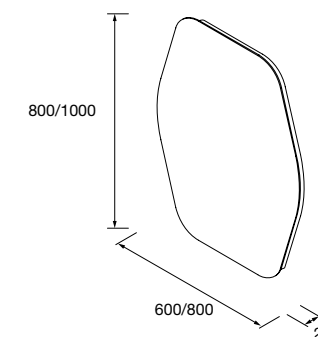

Espeho OLIMPIA 920
vertical com luz led (20 W- 5700°K.)
IP44
920 x 520 x 30 mm
103354 288 €
☐ **Espeho OLIMPIA 920 White cotton**
vertical com luz led (20 W- 5700°K.)
IP44
920 x 520 x 30 mm
87862 347 €
☒ **Espeho OLIMPIA 920 Black velvet**
vertical com luz led (20 W- 5700°K.)
IP44
920 x 520 x 30 mm
91121 347 €

Espeho LOUIS 600
horizontal vertical com luz led (30 W-
5700°K) IP 44
600 x 900 mm
97641 373 €
Espeho LOUIS 700
horizontal vertical com luz led (30 W-
5700°K) IP 44
700 x 1200 mm
97642 471 €

Espeho ORGANIC 600
horizontal vertical com luz led (4,4 W/m
- 4000°K.) IP44
600 x 800 mm
26775 393 €
Espeho ORGANIC 800
horizontal vertical com luz led (4,4 W/m
- 4000°K.) IP44
800 x 1000 mm
26776 427 €

Espeho EMILE 500
horizontal vertical com luz led (20 W-
5700°K) IP 44
500 x 1300 mm
97643 385 €
Espeho EMILE 700
horizontal vertical com luz led (20 W-
5700°K) IP 44
700 x 1100 mm
97644 427 €