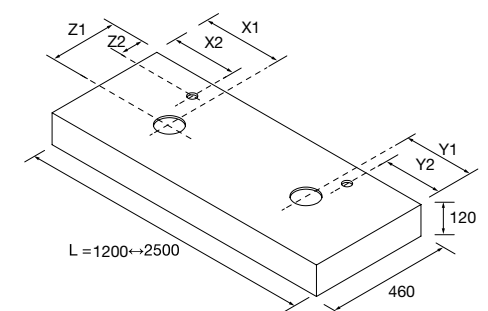

TAMPOS COMPAKT COM PROFUNDIDADE DE 460 MM PARA LAVATÓRIOS DE POUSAR