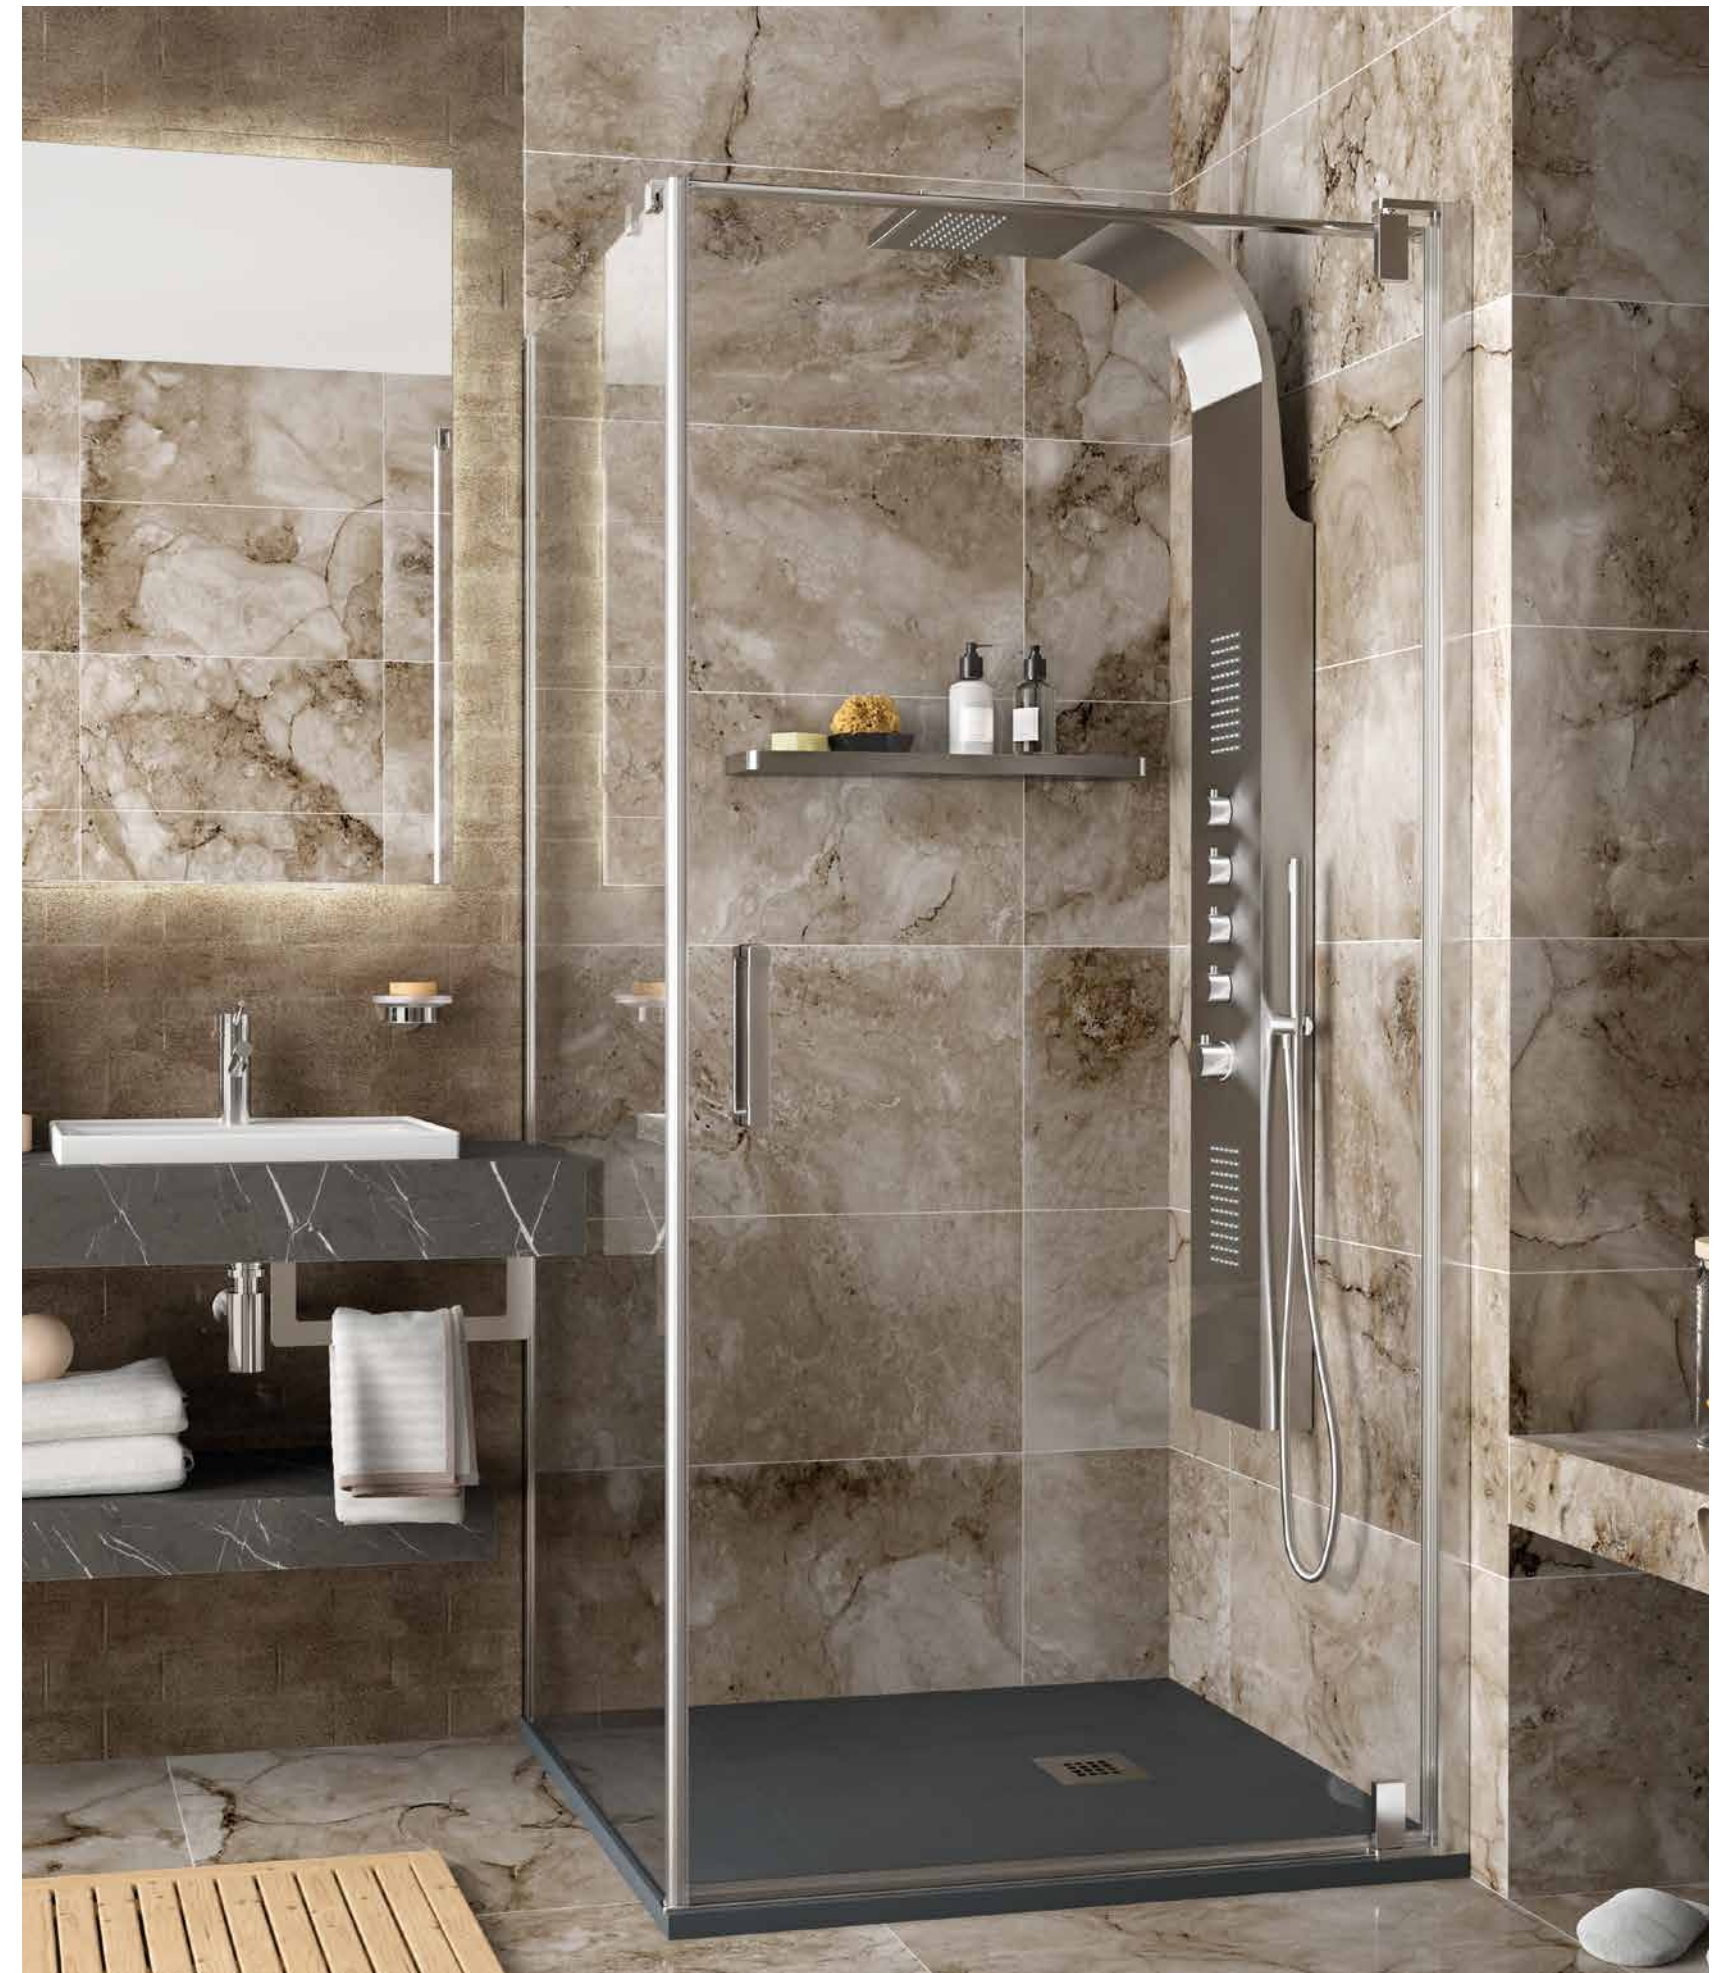

OPCIONAIS

Stock	OPCIONAIS			
	MEDIDAS	COD	DESCRIÇÃO	€
	1200	22437	Suporte à parede	42

Suporte à parede

[Odense]

Ultra-Protect
Tratamento anticalcário incluído.

SERIE ODENSE
Frontal de Duche

PORTA REBATÍVEL / DOBRÁVEL