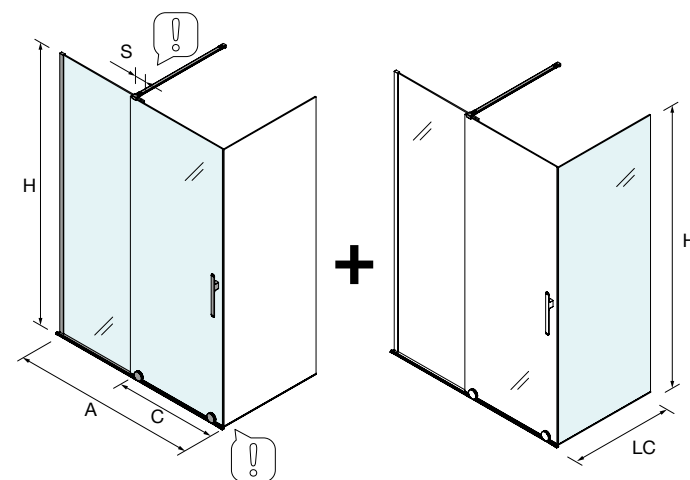

SERIE REIKIAVIK
Frontal de Duche / Frontal com lateral

DE CORRER 1 PORTA / 1 FIXO + LATERAL FIXO

- Vidro temperado de segurança de 8 mm.
- Acabamento em vidro temperado padrão, transparente.
- Tratamento anti-calcário incluído.
- Cor dos perfis, prata brilho.
- Sistema de abertura, porta de correr.
- Tipo de fecho, borracha magnética.
- Compensação, 15 mm cada lado.
- Reversível.
- Asas incluídas.
- Fabrico padrão.
- Altura: 2000 mm.
- Cruzamento fixo / de correr 80 mm.