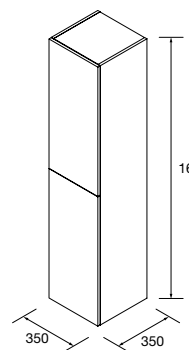

PILARES ALLIANCE 1600 2 PORTAS

Pilar reversível de 1 porta com sistema de abertura push. Interiores em Onix com 2 prateleiras em vidro reguláveis. Dobradiças de abertura a 110°.

	White cotton	Black velvet	Cinza antracite mate	Macchiato	Blue fog	Night blue	Green forest	
	COD	COD	COD	COD	COD	COD	COD	€
350	81729	91035	96744	81730	81731	81733	96743	435