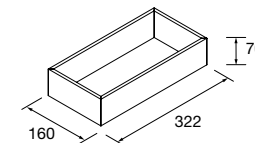

ORGANIZAÇÃO INTERIOR DE GAVETAS, 1 ABERTURA