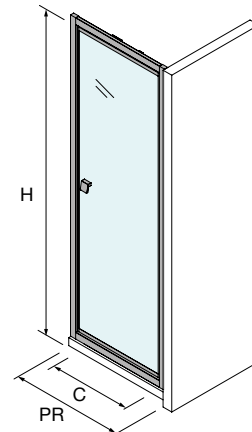

SERIE HABITAT
Frontal preto com lateral fixo

PORTA REBATÍVEL GIRATÓRIA COM LATERAL FIXO

- Vidro temperado de segurança de 6 mm.
- Acabamento em vidro temperado padrão, transparente.
- Acabamento em vidro temperado especial, transparente.
- Tratamento anti-calcário incluído.
- Cor dos perfis, negro mate.
- Sistema de abertura, porta abatível 90°.
- Tipo de fecho, perfil magnético.
- Compensação, 30 mm frontal / 15 mm lateral fixo.
- Reversível.
- Asas incluídas.
- Fabrico padrão.
- Fabrico especial, lateral fixo
- Altura: 1950 mm.

FAÇADE DE DOUCHE

Stock	PLATO	PORTA REVERSÍVEL	ACESSO (C)	ALTURA (H)	Nº EMBALAGEM	ACABAMENTO	Transparente	COD	€
	700	675 - 705	524	1950	1	Preto mate	97884	530	
800	775 - 805	624	1950	1	Preto mate	97885	551		
900	875 - 905	724	1950	1	Preto mate	97886	572		
1000	975 - 1005	824	1950	1	Preto mate	97887	593