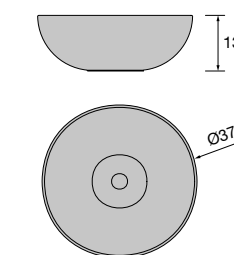

Lavatório de pousar ULTRAFINO SEDUCTION Porcelana branca

sem sifão nem válvula Ø 385 x 148 mm

21854 189 €