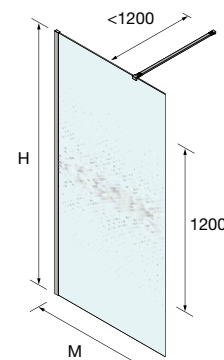

RESGUARDO DE PASSO ESPECIAIS SERIGRAFIA DECO 4

Sob pedido	MEDIDAS	ALTURA (H)	Nº EMBALAGEM	DECO 4		Fumé DECO 4		
				ACABAMENTO	COD	€	COD	€
	200 - 400	1000 - 1500	1	Prata brilho	26886	377	26904	439
	401 - 800	1000 - 1500	1	Prata brilho	26887	538	26905	648
	801 - 1000	1000 - 1500	1	Prata brilho	26888	633	26906	712