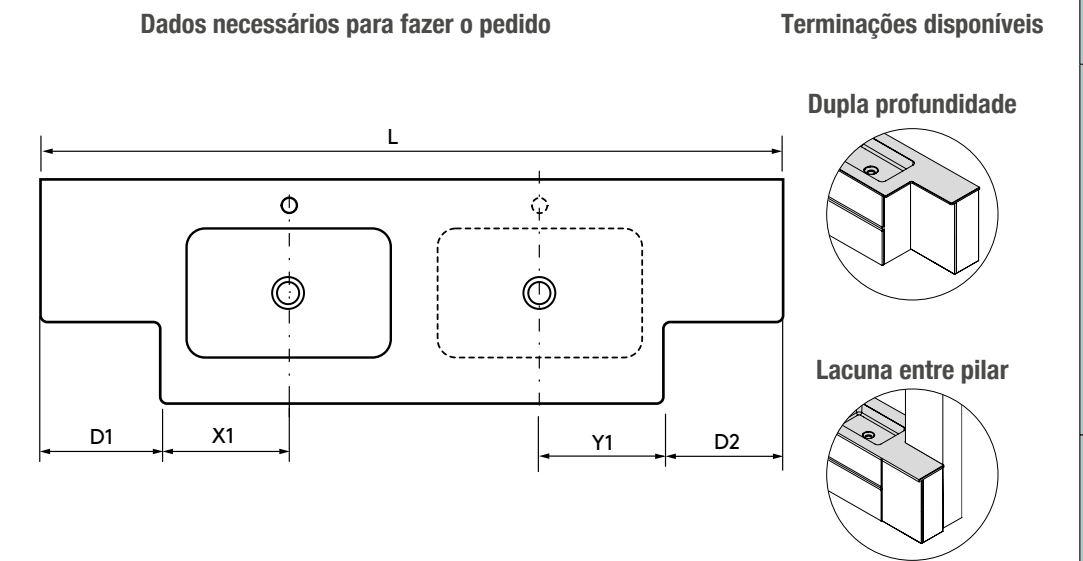

LAVATÓRIO NAILA

LAVATÓRIO NAILA

LAVATÓRIOS SOLID NAILA 12 MM À MEDIDA E COM MECANIZADO 1 POÇA

Lavatórios de solid surface de espessura 12 mm. Comprimento à medida até 2400 mm, com mecanizado para 1 - 2 poças e buraco para a torneira e terminação de esquina desejada.