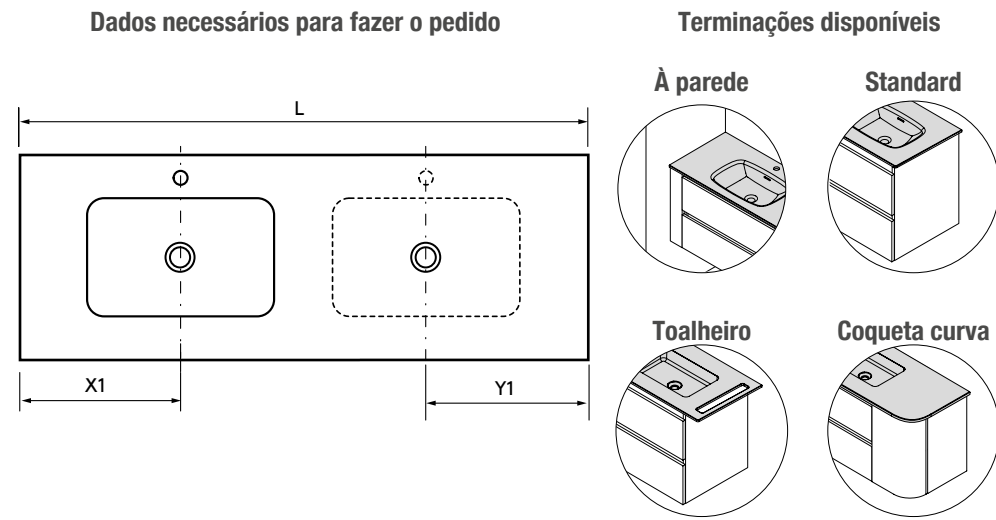

LAVATÓRIO NAILA

LAVATÓRIO NAILA

LAVATÓRIOS SOLID NAILA 12 MM À MEDIDA E COM MECANIZADO 1 POÇA

Lavatórios de solid surface de espessura 12 mm. Comprimento à medida até 2400 mm, com mecanizado para 1 - 2 poças e buraco para a torneira e terminação de esquina desejada.