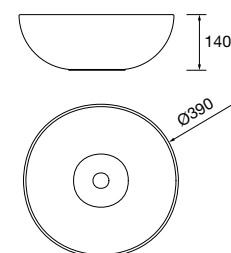

Consulte o nosso guia de perfurações para tampos.