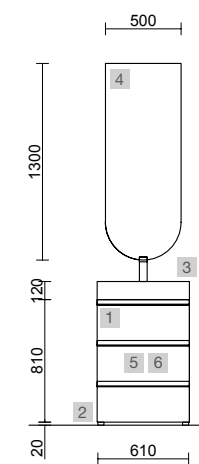

COD	DESCRIÇÃO	€
COMPOSIÇÃO DE 600		
1	102748 Movél SPIRIT 600 White cotton 3 gavetas metálicas com soft close 598 x 810 x 450 mm	510
2	90986 Puxador SPIRIT 600 Branco soft x 3	51
3	83819 Jogo 4 pés de suporte Cromado brilho 100 mm	16
4	26783 Lavatório CONSTANZA 610 Porcelana branca sem sifão nem válvula clic-clac 610 x 20 x 460 mm	129
PREÇO TOTAL DO CONJUNTO		706

OPCIONAIS		
COD	DESCRIÇÃO	€
5	20741 Espelho REFLEXO 1000 horizontal vertical luz led (4,4 W/m - 4000*) IP 44 1000 x 600 mm	359
6	23028 Toalheiro duplo JAZZ Branco profundidade 45 e 50 385 x 125 x 68 mm	65
7	103973 Sifão POSYX Latão cromado	47
8	102304 Válvula clic-clac FLOW Cromado	58

AUXILIARES		
COD	DESCRIÇÃO	€
9	96974 Pilar suspenso ALLIANCE White cotton esquerdo / direito 1 porta espelho com puxador e soft close 350 x 1600 x 349 mm	473