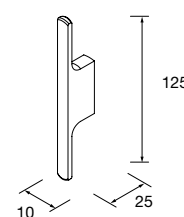

PUXADOR FIBI

Puxador para móvel

	Preto mate	Brass	Inox cromado	€
COD	COD	COD	COD	
126	103334	103335	103336	18