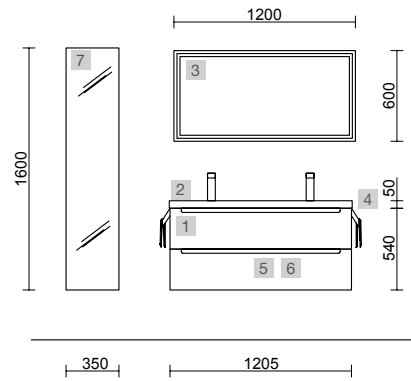

COD	DESCRIÇÃO	€
COMPOSIÇÃO DE 1200		
1	23942 Móvel suspenso MONTERREY 1200 Natural 2 gavetas metálicas com soft close 1197 x 540 x 450 mm	620
2	26938 Lavatório TOSCANA 1200 Carga mineral branco duas torneiras sem sifão e sem válvula clic-clac 1205 x 50 x 460 mm	382
PREÇO TOTAL DO CONJUNTO		1002

OPCIONAIS		
COD	DESCRIÇÃO	€
3	92652 Espelho ROMA 1200 Horizontal vertical com moldura branca, luz led (10,8W/m - 5500°K.) IP 44 1200 x 600 mm	444
4	23027 Barra toalheiro JAZZ Branco x 2 Profundidade 35, 40, 45 y 50 235 x 125 x 68 mm	90
5	103973 Sifão POSYX Latão cromado	47
6	102304 Válvula clic-clac FLOW Cromado	58

AUXILIARES		
COD	DESCRIÇÃO	€
7	26864 Pilar suspenso ALLIANCE Natural esquerdo / direito 1 porta espelho com puxador e soft close 350 x 1600 x 349 mm	453