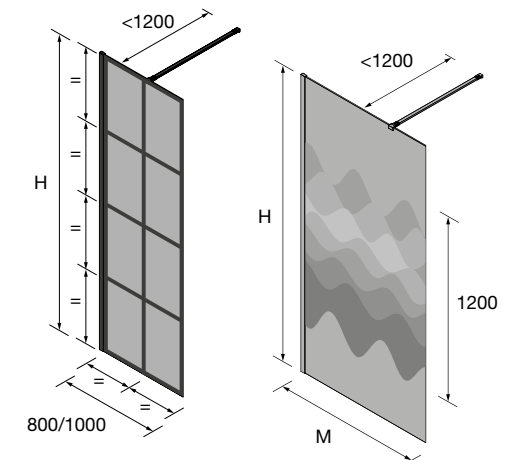

Salsar . 401 .

ESPAÇO DUCHE

BASES

WALK-IN

PORTAS DE CORRER

PORTAS ARTICULÁVEIS