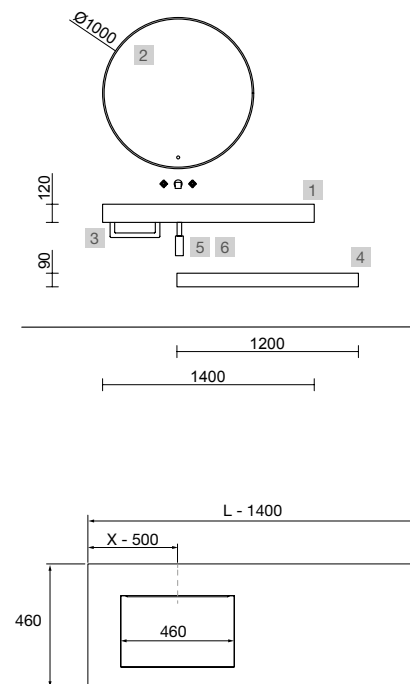

COMPAKT 1400 HAVANA

COD	DESCRIÇÃO	€
COMPOSIÇÃO DE 1400		
1	83972 Tampo COMPAKT 46 Havana de 1201 até 1400 mm, com 1 lavatório integrado 1201 - 1400 x 460 x 120 mm	1004
PREÇO TOTAL DO CONJUNTO		1004
OPCIONAIS		
COD	DESCRIÇÃO	€
2	97638 Espelho GLOBE 1000 Preto Circular com sensor e luz LED (20 W. - 5700°K) IP 44 Ø 1000 mm	450
3	26195 Toalheiro COMPAKT Preto mate 330 x 100 mm	110
4	84080 Prateleira COMPAKT 38 Havana de 1001 até 1200 mm 1001 - 1200 x 380 x 90 mm	717
5	103974 Sifão SMART Preto mate	68
6	102305 Válvula aberta FLOW Preto mate	55