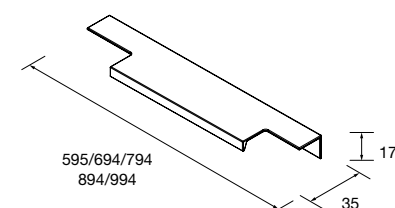

PUXADOR LINA

Puxador para móvel

	Anodizado	Gold	Brushed black	€
COD	COD	COD	COD	
600	102300	102302	102301	22
700	105678	105680	105679	23
800	103955	103957	103956	24
900	105681	105683	105682	25
1000	103958	103960	103959	28