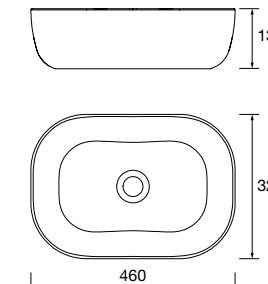

new product Lavatório de pousar CARLA 45 Porcelana Clay
sem sifão nem válvula clic-clac
455 x 325 x 135 mm
102280 282 €