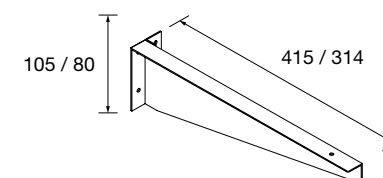

PRATELEIRAS COMPAKT COM PROFUNDIDADE 420 MM

Prateleiras profundidade 420 mm. Suportes com regulação e esquadros de fixação incluídos 80x340 mm.

Necessário especificar no pedidos as medidas:

COD = L =

	Bali	Carvalho África	Havana	Marmol branco	Cimento	Piedra gris	€
	COD	COD	COD	COD	COD	COD	
600 - 800	91226	25953	84088	25969	25985	25977	477
801 - 1000	91227	25954	84089	25970	25986	25978	602
1001 - 1200	91228	25955	84090	25971	25987	25979	728
1201 - 1400	91229	25956	84091	25972	25988	25980	854
1401 - 1600	91230	25957	84092	25973	25989	25981	980
1601 - 1800	91231	25958	84093	25974	25990	25982	1106
1801 - 2000	91232	25959	84094	25975	25991	25983	1231
2001 - 2500	91233	25960	84095	25976	25992	25984	1483