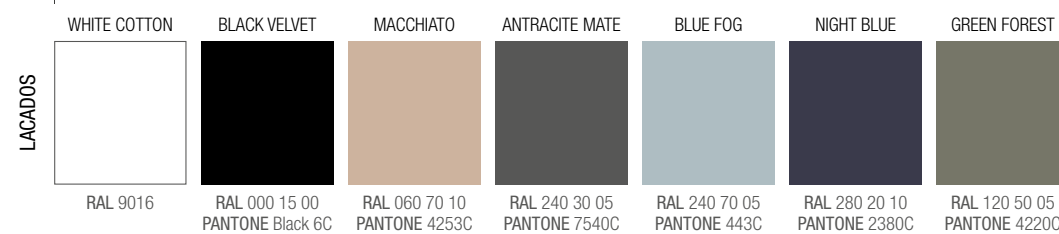

NOVO CLÁSSICO

Os plafonados desta família são elegantes e peculiares. Lembram móveis clássicos com um toque renovado pelo design e acabamentos super mate. O resultado dessa mistura é no mínimo peculiar.

MÓVEL 2 GAVETAS

Frentes de gaveta pré-marcadas para puxadores opcional.

PILAR 2 PORTAS

Portas pré-marcadas para puxadores opcional

ESPECIFICAÇÕES

DESCRITIVAS

TÉCNICAS

ACABAMENTOS

COMPLEMENTE

PUXADORES

Não incluídos no móvel

MANÍPULO STYLE

BOTÃO STYLE

CONCHA FOLK