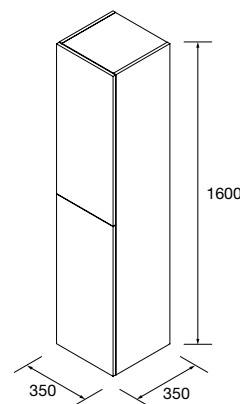

MÓDULO ALLIANCE 400 1 PORTA

Módulo reversível de 1 porta com abertura de sistema push e interiores Onix. Dobradiças de abertura a 110°. À esquerda / direita. Com 1 prateleira de vidro regulável em altura.

	Natural	Carvalho África	Pinho baía	Noz Maya	
	COD	COD	COD	COD	€
300	96930	96932	96933	102843	175

	Branco brilho	White cotton	Black velvet	Cinza antracite mate	Macchiato	Blue fog	Night blue	Terracota	Green forest	
	COD	COD	COD	COD	COD	COD	COD	COD	COD	€
300	96927	96928	96929	96938	96935	96936	96937	103607	96939	196

MÓDULO ALLIANCE 800 1 PORTA

Módulo reversível de 1 porta com abertura de sistema push e interiores Onix. Dobradiças de abertura a 110°. À esquerda / direita. Com 1 prateleira de vidro regulável.

	Natural	Carvalho África	Pinho baía	Noz Maya	
	COD	COD	COD	COD	€
300	96943	96944	96945	102838	208

	Branco brilho	White cotton	Black velvet	Cinza antracite mate	Macchiato	Blue fog	Night blue	Terracota	Green forest	
	COD	COD	COD	COD	COD	COD	COD	COD	COD	€
300	96940	96941	96942	96950	96947	96948	96949	103608	96951	218

PILARES ALLIANCE 1000 1 PORTA

Pilar reversível de 1 porta com sistema de abertura push. Interiores em Onix com 3 prateleiras em vidro reguláveis. Dobradiças de abertura a 110°.

	Natural	Carvalho África	Pinho baía	Noz Maya	
	COD	COD	COD	COD	€
350	24589	91071	24736	102837	303

	Branco brilho	White cotton	Black velvet	
	COD	COD	COD	€
350	24588	96961	96962	314

PILARES ALLIANCE 1000 TOUCADOR 1 GAVETA E 1 PORTA

Pilar reversível de 1 porta com sistema de abertura push. Interiores em Onix com 2 prateleiras em vidro reguláveis. Dobradiças de abertura a 110°.

	Natural	Carvalho África	Pinho baía	Noz Maya	
	COD	COD	COD	COD	€
350	83444	91072	83448	102836	436

	Branco brilho	White cotton	Black velvet	
	COD	COD	COD	€
350	83441	96972	96973	446

PILARES ALLIANCE 1600 2 PORTAS