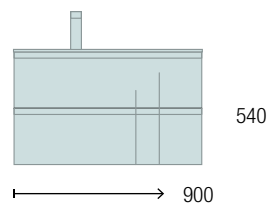

MÓVEL 2 GAVETAS