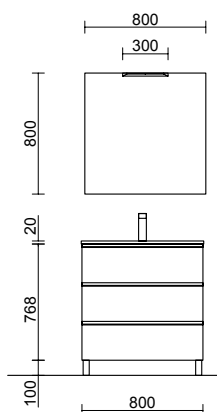

1145€

Móvel White cotton • Lavatório Toscana
• Espelho Sena • Aplique Boreal

1153€

Móvel White cotton • Puxador preto • Lavatório Veneto
• Espelho Oasis • Aplique Judi • Pés Klim

840€

Móvel Natural • Lavatório Costanza • Espelho Sena
• Aplique Boreal • 4 pés 100 mm