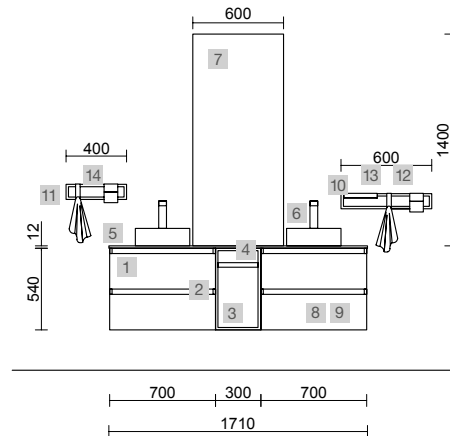

SPIRIT 1700 CARVALHO ÁFRICA

COD	DESCRIÇÃO	€
COMPOSIÇÃO DE 1700		
1	90949 Móvel suspenso SPIRIT 700 Carvalho África x 2 2 gavetas metálicas com soft close 697 x 540 x 450 mm	760
2	90990 Puxador SPIRIT 700 Preto soft x 4	76
3	96989 Coqueta suspensa ALLIANCE 300 toalheiro removível Carvalho África com gavetas interiores 300 x 540 x 450 mm	245
4	96996 Puxador TOALHEIRO 300 Preto mate	29
5	91256 Tampo Ardósia preta de 1611 até 1810 para móvel e coqueta, com ou sem maquinaria 1611 - 1810 x 12 x 460 mm	639
6	97652 Lavatório de pousar TALEA Solid surface Bicolor x 2 sem sifão nem válvula clic-clac 360 x 115 x 360 mm	572
PREÇO TOTAL DO CONJUNTO		2321

OPCIONAIS		
COD	DESCRIÇÃO	€
7	91115 Espelho REFLEXO 1400 horizontal vertical luz led (4,4 W/m - 4000°K) IP 44 1400 x 600 mm	456
8	103973 Sifão POSYX Latão cromado x 2	94
9	102305 Válvula aberta FLOW Preto mate x 2	110

AUXILIARES		
COD	DESCRIÇÃO	€
10	97674 Frontal metálico LLOYD Preto mate 400 x 100 x 29 mm	125
11	97675 Frontal metálico LLOYD Preto mate 600 x 100 x 29 mm	135
12	97665 Cabide LLOYD Preto mate x 2 para móveis e estruturas Lloyd 30 x 124 x 50 mm	80
13	97670 Cesto LLOYD Preto mate x 2 para móveis e estruturas Lloyd 90 x 124 x 100 mm	178
14	97666 Prateleira LLOYD Preto mate para móveis e estruturas Lloyd 220 x 32 x 112 mm	79