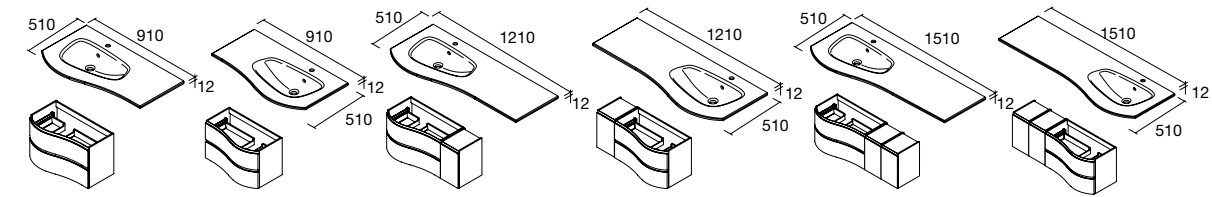

COD	€	COD	€	COD	€	COD	€	COD	€	COD	€
87592	418	87593	418	87594	516	87595	516	91122	667	91123	667