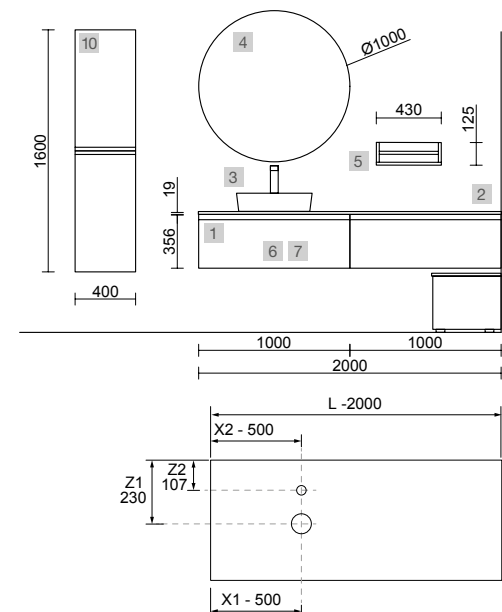

MOMENT 2000 INTENSE

COD	DESCRIÇÃO	€
COMPOSIÇÃO DE 2000		
1	91367 Móvel suspenso MOMENT 1000 Intense x 2 1 gaveta com unheiro e soft close 997 x 356 x 452 mm	1892
2	91426 Tampo Intense de 1801 até 2000 para móvel e coqueta, com ou sem maquinagem 1801 - 2000 x 19 x 460 mm	633
3	24553 Lavatório de pousar VARMEGA Porcelana branca sem sifão nem válvula 500 x 385 x 140 mm	179
PREÇO TOTAL DO CONJUNTO		2704
OPCIONAIS		
COD	DESCRIÇÃO	€
4	83964 Espelho MOON 1000 Circular com luz LED (4,4 W/m - 4000°K) IP 44 Ø 1000 mm	370
5	91467 Prateleira toalheiro MOMENT 430 Intense com toalheiro 430 x 125 x 125 mm	222
6	103973 Sifão POSYX Latão cromado	47
7	102303 Válvula aberta FLOW Cromado	55
AUXILIARES		
COD	DESCRIÇÃO	€
8	91367 Móvel suspenso MOMENT 1000 Intense x 2 1 gaveta com unheiro e soft close 997 x 356 x 452 mm	1892
9	91426 Tampo Intense de 1801 até 2000 para móvel e coqueta, com ou sem maquinagem 1801 - 2000 x 19 x 460 mm	633
10	91451 Pilar suspenso MOMENT 1600 Intense esquerdo / direito 2 portas com soft close 400 x 1600 x 352 mm	1499
11	91457 Módulo MOMENT 400 Intense x 2 1 porta esquerdo / direito com soft close 400 x 800 x 181 mm	1334
12	91477 Prateleira MOMENT 800 Intense x 2 180 x 800 x 180 mm	510