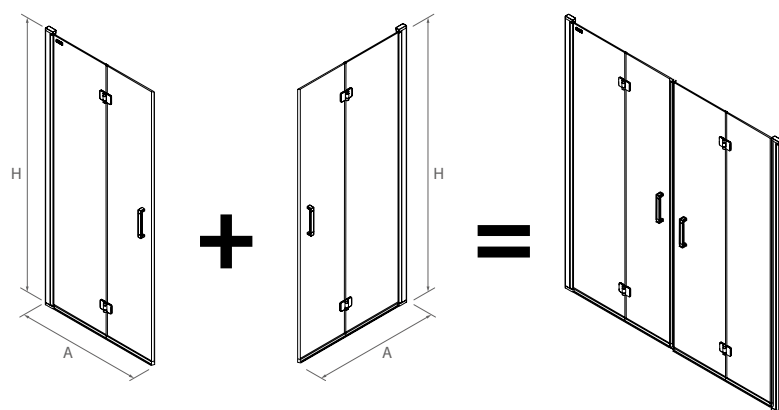

FRONTAL DE DUCHE

Stock	PLATO	PORTA REVERSÍVEL	ACESSO (C)	ALTURA (H)	Nº EMBALAGEM	ACABAMENTO	COD	€	
		700	670 - 690	600	2030	1	Prata brilho	26731	469
	800	770 - 790	700	2030	1	Prata brilho	26732	495	
	900	870 - 890	800	2030	1	Prata brilho	26733	520	
	1000	970 - 990	900	2030	1	Prata brilho	26734	544	

OBLIGATÓRIO			
Stock	COD	DESCRIÇÃO	€
	26735	Kit fecho magnético	46

OPCIONAL FRENTE ENTRE PAREDES 4 MÓDULOS.
Para esta composição devem ser incorporados 2 tubos (83628) de 40mm em cada lado para atingir a medição.