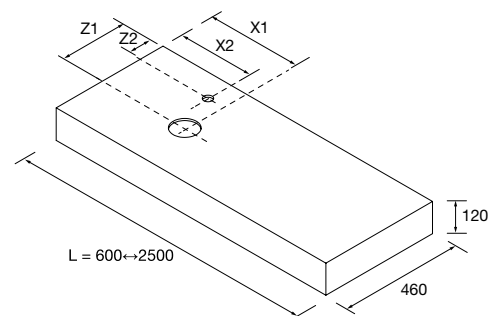

TAMPOS COMPAKT COM PROFUNDIDADE DE 460 MM PARA LAVATÓRIOS DE POUSAR

Tampos à medida mecanizado para lavatório de pousar. Suportes com regulação e esquadros de fixação incluídos 105x415mm. Lavatório não incluído.

Descarregue aqui o formulário

	Bali	Carvalho África	Havana	Marmol branco	Cimento	Piedra gris	€
	COD	COD	COD	COD	COD	COD	
600 - 800	91191	25993	84040	26019	26045	26032	483
801 - 1000	91192	25994	84041	26020	26046	26033	608
1001 - 1200	91193	25995	84042	26021	26047	26034	734
1201 - 1400	91194	25996	84043	26022	26048	26035	860
1401 - 1600	91195	25997	84045	26023	26049	26036	985
1601 - 1800	91196	25998	84046	26024	26050	26037	1112
1801 - 2000	91197	25999	84047	26025	26051	26038	1237
2001 - 2500	91198	26000	84048	26026	26052	26039	1615

NOTA: Combinable con las colecciones *Modular*.