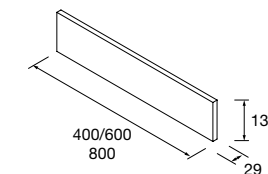

FRONTAL LLOYD

Frontal de madeira combinável com acessórios LLOYd. Espessura de 16 mm.

	Natural	Carvalho áfrica	Pinho baía	Noz Maya	
	COD	COD	COD	COD	€
400	97680	97684	97700	102821	41
600	97681	97689	97702	102822	51
800	97682	97690	97703	102823	62