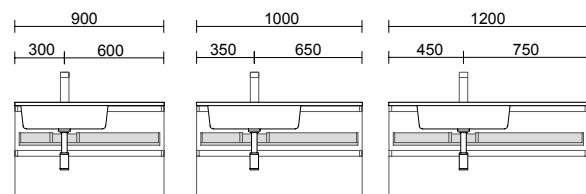

GAVETA COM ABERTURA PARA SIFÃO

Gaveta com abertura para sifão em acabamento Onix

onix		
COD		€
600	103143	134
800	103144	155
1000	103145	176
1200	103146	197

NOTA: Combinável com Spirit e Monterrey

GAVETA METÁLICA SEM ABERTURA PARA SIFÃO

Em acabamento Onix

onix		
M	COD	€
600	103306	134
700	103307	145
800	103308	155
900	103309	166
1000	103310	176
1200	103311	197

NOTA: Combinável com Spirit e Monterrey

GAVETA COM ABERTURA PARA SIFÃO, DIREITA

Gaveta com abertura para sifão em acabamento Onix

onix		
COD		€
900	103628	166
1000	103417	176
1200	103419	197

NOTA: Combinável com Spirit e Monterrey

GAVETA COM ABERTURA PARA SIFÃO, ESQUERDA

Gaveta com abertura para sifão em acabamento Onix

onix		
COD		€
900	103629	166
1000	103418	176
1200	103420	197

NOTA: Combinável com Spirit e Monterrey

BANDEJA ORGANIZADORA

Bandeja organizador empilhável para gaveta de madeira de bétula.

Bétula		
COD		€
322	91485	57

CUBO ORGANIZADOR

Cubo organizador empilhável para gaveta de madeira de bétula.

Bétula		
COD		€
160	91486	38

Organizadores modulares e empilháveis em altura.

Exemplos de organização de gavetas

ORGANIZAÇÃO INTERIOR DE GAVETAS, 1 ABERTURA

Preto		
COD		€
322	104592	39

ORGANIZAÇÃO INTERIOR DE GAVETAS, 6 ABERTURAS

Preto		
COD		€
332	104583	61

ORGANIZAÇÃO INTERIOR DE GAVETAS, 2 ABERTURAS

Preto		
COD		€
322	104593	57

Organizadores modulares e empilháveis em altura.

Exemplos de organização de gavetas