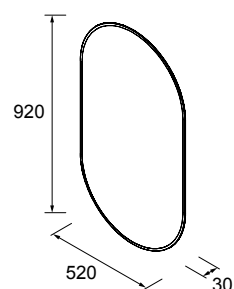

- Espelho DOPPIO
Circular duplo com luz LED (20 W- 4000°K) IP 44
1150 x 800 mm
103355 415 €

Espeho OLIMPIA 920
 vertical com luz led (20 W- 5700°K.)
 IP44
 920 x 520 x 30 mm
103354 288 €
 Espeho OLIMPIA 920 White cotton
 vertical com luz led (20 W- 5700°K.)
 IP44
 920 x 520 x 30 mm
87862 347 €
 Espeho OLIMPIA 920 Black velvet
 vertical com luz led (20 W- 5700°K.)
 IP44
 920 x 520 x 30 mm
91121 347 €