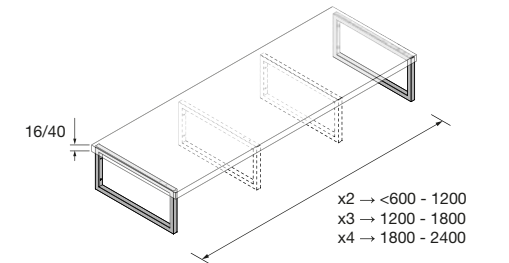

SUPOORTE BANCADA TOALHEIRO

	Branco	Preto	Cromado	€
	COD	COD	COD	
420	89603	91492	91493	131