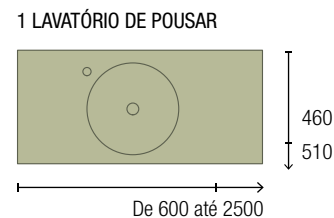

ELEGANTE

Distinto e majestoso, a sua presença não passa despercebida. Kompakt possui opções personalizadas de alta qualidade. Termine de definir o seu estilo e amplie as suas soluções de arrumação combinando-as com as nossas séries modulares e auxiliares Alliance.

COMPAKT 1 PIA