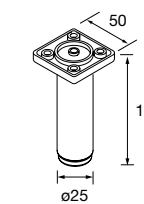

CONJUNTO DE 4 PÉS, Ø 28 MM

Conjunto de 4 pés necessários para móvel de 3 gavetas,
disponível em 3 acabamentos, altura 100-120 mm.

Branco	Preto	Cromado	€
COD	COD	COD	
97249	97250	97251	41