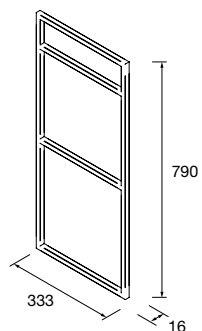

ESTRUTURA LLOYD ALTA

Estrutura metálica tubo quadrado de 16 mm. Combinável com móvel e Kompakt. Ligações não incluídos, são necessários 2 ligações para a sua instalação.

	Branco mate	Preto mate	
	COD	COD	€
333	97717	97720	205