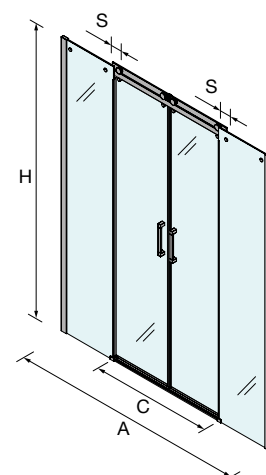

SERIE HELSINKI
Frontal de Duche

DE CORRER 2 PORTAS / 2 FIXOS

- Vidro temperado de segurança de 6 mm.
- Acabamento em vidro temperado padrão, transparente.
- Cor dos perfis, prata brilho.
- Sistema de abertura, porta de correr.
- Tipo de fecho, borracha magnética.
- Compensação, 20 mm cada lado.
- Asas incluídas.
- Sistema fácil de limpeza
- Fabrico padrão.
- Fabrico especial.
- Altura: 1950 mm.
- Rolamento regulável.