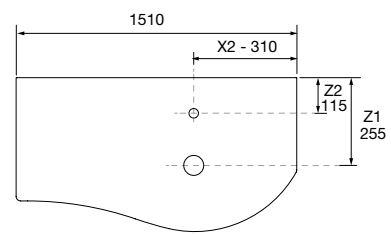

MAM 1500/E MACCHIATO

COD	DESCRIÇÃO	€
COMPOSIÇÃO DE 1500		
1	83861 Móvel suspenso MAM 900 Macchiato esquerdo, 2 gavetas metálicas com soft close 897 x 540 x 505 mm	1046
2	83871 Coqueta suspensa MAM 300 Macchiato x 2 esquerdo 1 porta com soft close 300 x 540 x 404 mm	510
3	97388 Tampo MAM 1500 esquerdo Marmol branco para lavatório de pousar 1510 x 12 x 510 mm	618
4	97647 Lavatório de pousar BICA Solid surface branco mate sem sifão nem válvula clic-clac Ø 390 x 105 mm	265
PREÇO TOTAL DO CONJUNTO		2439
OPCIONAIS		
COD	DESCRIÇÃO	€
5	87584 Espelho SENA 1200 horizontal moldura 5 mm 1200 x 800 mm	149
6	97640 Aplique JUDI (5 W- 5700°K)	51
7	23028 Toalheiro duplo JAZZ Branco profundidade 45 e 50 385 x 125 x 68 mm	65
8	103973 Sifão POSYX Latão cromado	47
9	102303 Válvula aberta FLOW Cromado	55
AUXILIARES		
COD	DESCRIÇÃO	€
10	82333 Prateleira 400 Solid surface branco mate 400 x 88 x 120 mm	103
11	96941 Módulo ALLIANCE 300 White cotton esquerdo / direito 1 porta abertura push 300 x 800 x 162 mm	218