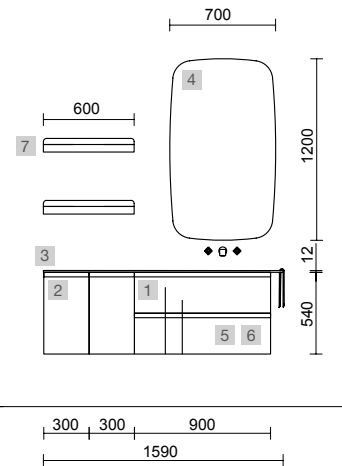

COD	DESCRIÇÃO	€
COMPOSIÇÃO DE 1500		
1	96738 Móvel suspenso MAM 900 Cinza antracite mate esquerdo, 2 gavetas metálicas com soft close 897 x 540 x 505 mm	1046
2	96742 Coqueta suspensa MAM 300 Cinza antracite mate x 2 esquerdo 1 porta com soft close 300 x 540 x 404 mm	510
3	97400 Lavatório MAM 1590 esquerdo com toalheiro Solid surface branco mate com toalheiro sem sifão nem válvula clic-clac 1590 x 12 x 510 mm	761
PREÇO TOTAL DO CONJUNTO		2317

OPCIONAIS		
COD	DESCRIÇÃO	€
4	97642 Espelho LOUIS 700 horizontal vertical com luz led (30 W- 5700°K) IP 44 700 x 1200 mm	471
5	103973 Sifão POSYX Latão cromado	47
6	102304 Válvula clic-clac FLOW Cromado	58

AUXILIARES		
COD	DESCRIÇÃO	€
7	82335 Prateleira 600 Solid surface branco mate x 2 600 x 88 x 120 mm	332