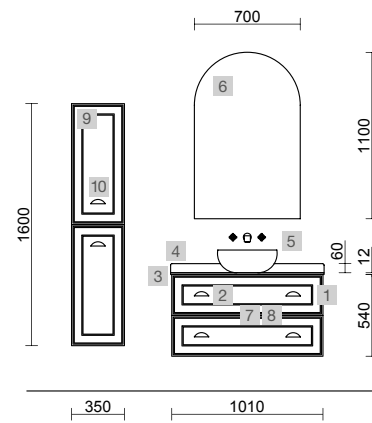

COD	DESCRIÇÃO	€
COMPOSIÇÃO DE 1000		
1	91315 Móvel suspenso RENOIR 1000 Green forest 2 gavetas metálicas com soft close 997 x 540 x 450 mm	720
2	91339 Puxador FOLK Black matt x 4	56
3	97505 Tampo Ardósia preta para móvel e coqueta, sem maquinaria 1000 x 12 x 460 mm	310
4	91264 Régua de remate Ardósia preta até 1000 mm <1000 mm	65
5	91491 Lavatório de pousar BULKAN Solid surface preto sem sifão nem válvula clic-clac Ø 390 x 140 mm	286
PREÇO TOTAL DO CONJUNTO		1437

OPCIONAIS		
COD	DESCRIÇÃO	€
6	97644 Espelho EMILE 700 horizontal vertical com luz led (20 W- 5700ºK) IP 44 700 x 1100 mm	427
7	103973 Sifão POSYX Latão cromado	47
8	102305 Válvula aberta FLOW Preto mate	55

AUXILIARES		
COD	DESCRIÇÃO	€
9	91321 Pilar suspenso RENOIR Green forest 2 portas sem puxador e soft close 350 x 1600 x 349 mm	494
10	91339 Puxador FOLK Black matt x 2	28