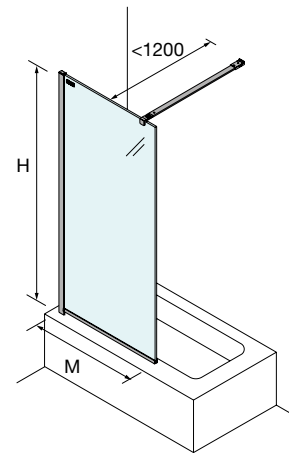

SERIE HEAVEN BATH

Fixo de banheira

RESGUARDO DE PASSO ESPECIAIS

- Vidro temperado de segurança de 8 mm.
- Acabamento em vidro temperado especial, transparente, fumado, translúcido.
- Vidro serigrafado Deco 4 - 5 - 6
- Tratamento anti-calcário incluído.
- Cor dos perfis, prata brilho.
- Compensação, 10 mm.
- Reversível.
- Tensor incluído.
- Fabrico especial.
- Tipo de instalação, sobre banheira
- Altura: 1000 - 1500 mm.