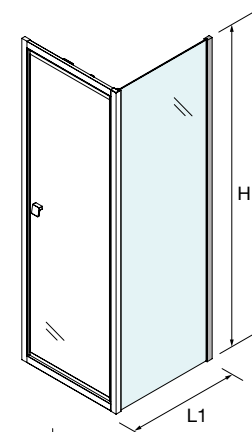

LATERAIS FIXOS / para frontais de duche

Sob pedido	MEDIDAS	LATERAL FIXO (L1)	ALTURA (H)	Nº EMBALAGEM	ACABAMENTO	Transparente	COD	€
	120 - 600	120 - 600	1400 - 1950	1	Preto mate	97888	336	
601 - 800	601 - 800	1400 - 1950	1	Preto mate	97889	378		
801 - 1000	801 - 1000	1400 - 1950	1	Preto mate	97890	414		
1001 - 1200	1001 - 1200	1400 - 1950	1	Preto mate	97891	452