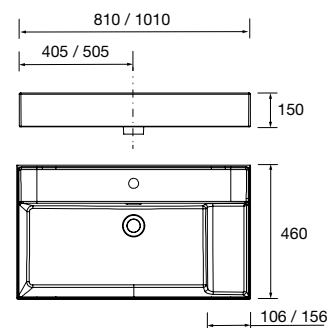

1210 x 120 x 460 mm

85912 405 €

Lavatório VENETO 1210 duplo Porcelana
branca

dois poças sem sifão, sem válvula click-clac,
sem torneira

1210 x 120 x 460 mm

85913 416 €

Lavatório VENETO 810 com área de apoio em Porcelana branca sem sifão e sem válvula clic clac 810 x 120 x 460 mm