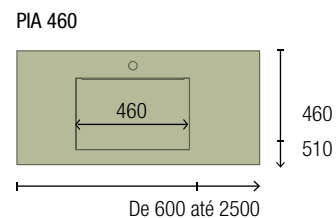

ELEGANTE

Distinto e majestoso, a sua presença não passa despercebida. Kompakt possui opções personalizadas de alta qualidade. Termine de definir o seu estilo e amplie as suas soluções de arrumação combinando-as com as nossas séries modulares e auxiliares Alliance.

COMPAKT 1 PIA