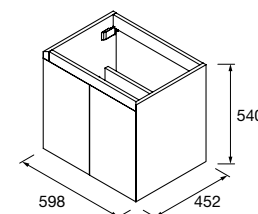

MÓVEL SUSPENSO MOMENT 2 PORTAS

Móvel suspenso de 2 portas, com dobradiças de grande abertura de fecho soft-close. Interiores de madeira natural com prateleira de contraplacado regulável em altura.

	Pure COD	Real COD	Intense COD	€
600	91404	91405	91406	935