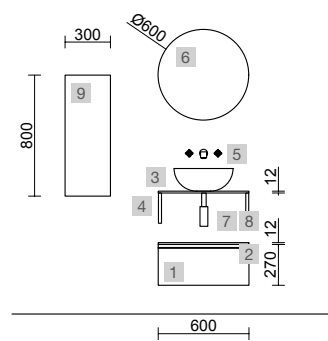

COD	DESCRIÇÃO	€	OPCIONAIS	€	
COMPOSIÇÃO DE 600					
1	103425 Coqueta suspensa SPIRIT 600 Blue fog 1 gaveta metálica com soft close 598 x 270 x 450 mm	290	6	91120 Espelho MOON 600 Circular com luz LED (4,4 W/m - 4000*) IP 44 Ø 600 mm	299
2	90986 Puxador SPIRIT 600 Branco soft	17	7	103975 Sifão SMART Latão cromado	68
3	97495 Tampo Solid surface branco mate x 2 para móvel e coqueta, sem maquinação 600 x 12 x 460 mm	410	8	102303 Válvula aberta FLOW Cromado	55
4	91495 Suporte Branco x 2 30 x 200 x 440 mm	278	AUXILIARES		
5	26536 Lavatório de pousar BOL Solid surface branco mate sem sifão nem válvula clic-clac Ø 390 x 140 mm	265	COD	DESCRIÇÃO	€
PREÇO TOTAL DO CONJUNTO		1260	9	96948 Módulo ALLIANCE 300 Blue fog esquerdo / direito 1 porta abertura push 300 x 800 x 162 mm	218

COD	DESCRIÇÃO	€	OPCIONAIS	€	
COMPOSIÇÃO DE 700					
1	103459 Móvel suspenso SPIRIT 700 Night blue 2 gavetas metálicas com soft close 697 x 540 x 450 mm	410	5	103357 Espelho OVALO horizontal vertical 500 x 1000 mm	104
2	96840 Tampo Black velvet para móvel e coqueta, sem maquinação 707 x 16 x 460 mm	78	6	91238 Aplique GILDA 90 (5 W- 4000*) IP44 Ø 90 mm	55
3	24717 Jogo 2 pés de suporte UNIQ Preto 230 mm	41	7	103973 Sifão POSYX Latão cromado	47
4	102282 Lavatório de pousar CARLA 45 Porcelana Denim sem sifão nem válvula clic-clac 455 x 325 x 135 mm	282	8	102305 Válvula aberta FLOW Preto mate	55
PREÇO TOTAL DO CONJUNTO		811	AUXILIARES		
COD	DESCRIÇÃO	€	COD	DESCRIÇÃO	€
9	103356 Espelho OASIS 400 Circular Ø 400 mm	72