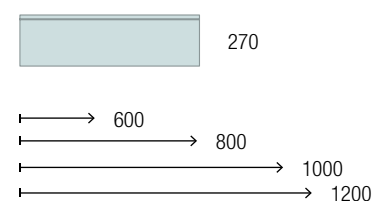

VERSÁTIL

Tem a capacidade de se adaptar a qualquer ambiente. O mais completo e que oferece maior variedade para poder criar composições adaptáveis a qualquer espaço.

M modular E-05 5

COQUETA 1 GAVETA

COMBINE-O COM UM LAVATÓRIO
Necessário gaveta com abertura para sifão