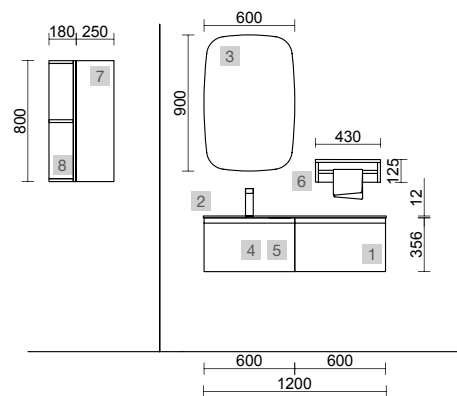

Moment

Revoir

mam

Uniq

COMPAKT

TÉCNICAS ORIGINAL

MOMENT 1200 PURE

COD	DESCRIÇÃO	€
COMPOSIÇÃO DE 1200		
1 91356	Móvel suspenso MOMENT 600 Pure x 2 1 gaveta com unheiro e soft close 598 x 356 x 452 mm	1462
2 97568	Lavatório à medida Solid surface branco mate de 901 até 1200 com 1 lavatório (46 cm), sem sifão nem válvula clic-clac, com ou sem maquinação 901 - 1200 x 12 x 460 mm	629
PREÇO TOTAL DO CONJUNTO		2091
OPCIONAIS		
COD	DESCRIÇÃO	€
3 97641	Espelho LOUIS 600 horizontal vertical com luz led (30 W- 5700°K) IP 44 600 x 900 mm	373
4 102307	Jogo de sifão reduzido CONEX Branco	58
5 102304	Válvula clic-clac FLOW Cromado	58
AUXILIARES		
COD	DESCRIÇÃO	€
6 91465	Prateleira toalheiro MOMENT 430 Pure com toalheiro 430 x 125 x 125 mm	222
7 91452	Módulo MOMENT 250 Pure 1 porta esquerdo / direito com soft close 250 x 800 x 181 mm	555
8 91475	Prateleira MOMENT 800 Pure 180 x 800 x 180 mm	255