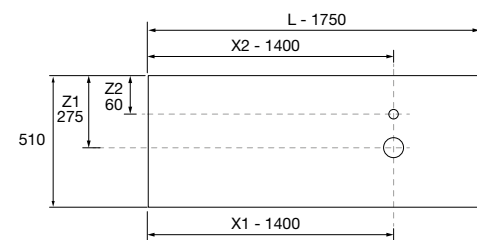

COMPAKT 1750 PIEDRA GRIS

COD	DESCRIÇÃO	€
COMPOSIÇÃO DE 1750		
1	26103 Tampo COMPAKT 51 Piedra gris de 1601 até 1800 mm, para 1 lavatório de pousar 1601 - 1800 x 510 x 120 mm	1125
2	91487 Lavatório de pousar VERILA Porcelana branca sem sifão nem válvula 400 x 120 x 300 mm	188
PREÇO TOTAL DO CONJUNTO		1313
OPCIONAIS		
COD	DESCRIÇÃO	€
3	91115 Espelho REFLEXO 1400 horizontal vertical luz led (4,4 W/m - 4000°K) IP 44 1400 x 600 mm	456
4	97478 Tampo à medida Carvão de 1401 até 1800 para móvel e coqueta, com ou sem maquinaria 1401 - 1800 x 40 x 460 mm	496
5	91494 Suporte Preto x 2 30 x 200 x 440 mm	278
6	103974 Sifão SMART Preto mate	68
7	102305 Válvula aberta FLOW Preto mate	55