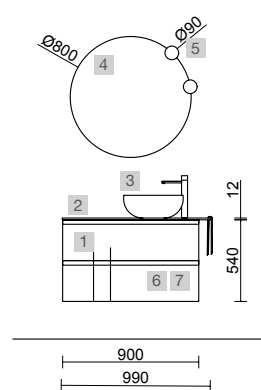

COD	DESCRIÇÃO	€	OPCIONAIS	€			
COMPOSIÇÃO DE 900			COD	DESCRIÇÃO	€		
1	91131	Móvel suspenso MAM 900 Black velvet esquerdo, 2 gavetas metálicas com soft close 897 x 540 x 505 mm	1046	4	91131	Espelho OASIS 800 Circular Ø 800 mm	104
2	85968	Tampo MAM 990 esquerdo com toalheiro Solid surface branco mate para lavatório de pousar 990 x 12 x 510 mm	374	5	91238	Aplique GILDA 90 x 2 (5 W- 4000%) IP44 Ø 90 mm	110
3	26536	Lavatório de pousar BOL Solid surface branco mate sem sifão nem válvula clic-clac Ø 390 x 140 mm	265	6	103973	Sifão POSYX Latão cromado	47
PREÇO TOTAL DO CONJUNTO		1685	7	102303	Válvula aberta FLOW Cromado	55