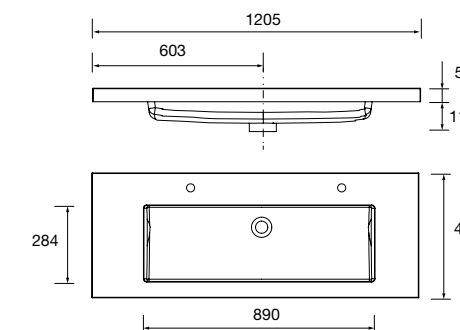

20751 277 €

Lavatório TOSCANA 1005 Carga mineral
branco
sem sifão nem válvula clic-clac
1005 x 50 x 460 mm

20752 299 €

Lavatório TOSCANA 1200 Carga mineral
branco
duas torneiras sem sifão e sem válvula
clic-clac
1205 x 50 x 460 mm