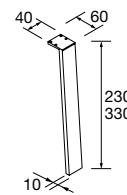

CONJUNTO DE 2 PÉS KLIM 230 / 330

Conjunto de 2 pés de alumínio opcionais para
móvel, disponível em 3 acabamentos, altura
230/330 mm.

	Branco	Preto	Anodizado	€
	COD	COD	COD	
230	84135	84136	84137	24
330	84131	84132	84134	30