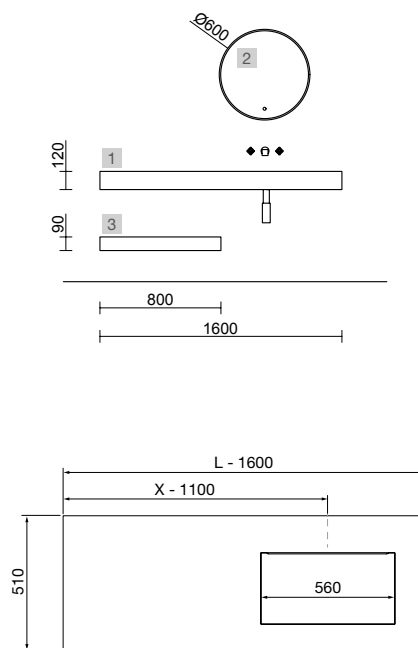

OPCIONAIS		
COD	DESCRIÇÃO	€
2	97618 Espelho GLOBE 600 Ouro Circular com sensor e luz LED (12 W- 5700°K.) IP 44 Ø 600 mm	359
3	25969 Prateleira COMPAKT 42 Marmol branco de 600 até 800 mm 600 - 800 x 420 x 90 mm	477