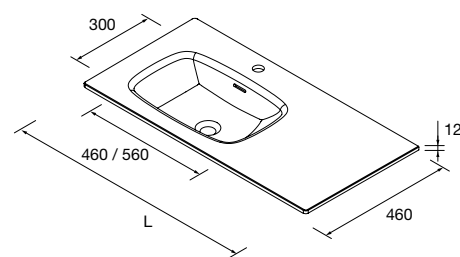

LAVATÓRIOS SOLID 12 MM À MEDIDA E COM MECANIZADO (1 POÇA 460)

Lavatórios de solid surface de espessura 12 mm. Comprimento à medida até 2000 mm, com mecanizado para 1 - 2 poças e buraco para a torneira e terminação de esquina desejada.

600 - 900		901 - 1200		1201 - 1500		1501 - 1800		1801 - 2000	
COD	€	COD	€	COD	€	COD	€	COD	€
97566	587	97568	629	97569	734	97570	1007	97571	1049

LAVATÓRIOS SOLID 12 MM À MEDIDA E COM MECANIZADO (1 POÇA 560)

800 - 1200		1201 - 1500		1501 - 1800		1801 - 2000	
COD	€	COD	€	COD	€	COD	€
97575	597	97576	744	97577	1013	97578	1059

LAVATÓRIOS SOLID 12 MM À MEDIDA E COM MECANIZADO (2 POÇAS 460)

1200 - 1500		1501 - 1800		1801 - 2000	
COD	€	COD	€	COD	€
97572	944	97573	1028	97574	1290

LAVATÓRIOS SOLID 12 MM À MEDIDA E COM MECANIZADO (2 POÇAS 560)

1600 - 1800		1801 - 2000	
COD	€	COD	€
97579	1028	97580	1311

LAVATÓRIOS SOLID SURFACE COM DUPLA PROFUNDIDADE DE ESPESSURA 12 MM (1 POÇA 460)

Lavatórios de solid surface de espessura 12 mm, comprimento à medida até 2000 mm, com mecanizado para 1 - 2 poças e buraco para a torneira, terminação de fundo 260 mm combinável com as coquetas Alliance de fundo duplo.