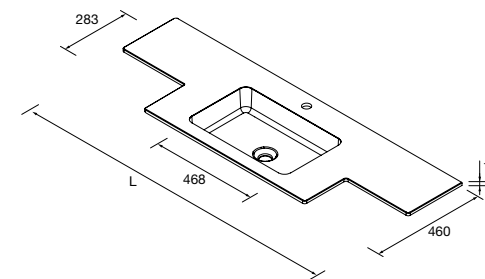

LAVATÓRIOS SOLID NAILA COM DUPLA PROFUNDIDADE À MEDIDA E COM MECANIZADO (1 POÇA)

Lavatórios de solid surface de espessura 12 mm, comprimento à medida até 2400 mm, com mecanizado para 1 - 2 poças e buraco para a torneira, terminação de fundo 260 mm combinável com as coquetas Alliance de fundo duplo.

901 - 1200		1201 - 1500		1501 - 1800		1801 - 2400	
COD	€	COD	€	COD	€	COD	€
97541	650	97542	755	97543	1038	97545	1059