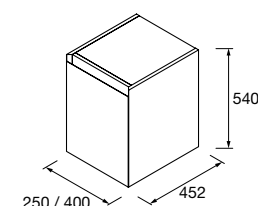

COQUETA MOMENT 1 PORTA

Armário reversível de 1 porta, com dobradiças de grande abertura de fecho soft-close. Interiores de madeira natural com prateleira de contraplacado regulável em altura.

	Pure COD	Real COD	Intense COD	€
250	91407	91408	91409	677
400	91410	91411	91412	752