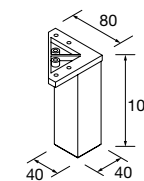

PÉS PARA LAVATÓRIOS
INTEGRAIS ALTURA 100 mm

PÉS PARA LAVATÓRIOS DE
POUSAR/ VENETO ALTURA 20 mm

Pés necessários para
os seus móveis de
três gavetas

CONJUNTO DE 4 PÉS, 40MM

Conjunto de 4 pés necessários para móvel de 3
gavetas, disponível em 3 acabamentos, altura 100 mm.

Branco	Preto mate	Cromado brilho	€
COD	COD	COD	
83817	83425	83819	16