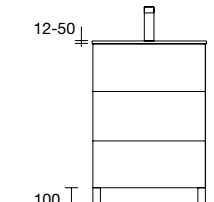

PÉS PARA LAVATÓRIOS
INTEGRAIS ALTURA 100 mm

PÉS PARA LAVATÓRIOS DE
POUSAR/ VENETO ALTURA 20 mm

Pés necessários para
os seus móveis de
três gavetas

CONJUNTO DE 4 PÉS, 40MM

Conjunto de 4 pés necessários para móvel de 3
gavetas, disponível em 3 acabamentos, altura 100 mm.

Branco	Preto mate	Cromado brilho	€
COD	COD	COD	
83817	83425	83819	16