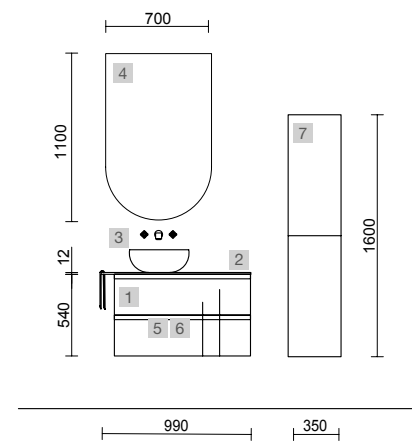

MAM 900/D WHITE COTTON

COD	DESCRIÇÃO	€
COMPOSIÇÃO DE 900		
1	83860 Móvel suspenso MAM 900 White cotton direito, 2 gavetas metálicas com soft close 897 x 540 x 505 mm	1046
2	97389 Tampo MAM 990 direito com toalheiro Marmol branco para lavatório de pousar com toalheiro 990 x 12 x 510 mm	426
3	24555 Lavatório de pousar ALTIRO Porcelana branca mate sem sifão nem válvula Ø 390 x 140 mm	221
PREÇO TOTAL DO CONJUNTO		1693

OPCIONAIS		
COD	DESCRIÇÃO	€
4	97644 Espelho EMILE 700 horizontal vertical com luz led (20 W- 5700ºK) IP 44 700 x 1100 mm	427
5	103973 Sifão POSYX Latão cromado	47
6	102303 Válvula aberta FLOW Cromado	55

AUXILIARES		
COD	DESCRIÇÃO	€
7	81729 Pilar suspenso ALLIANCE White cotton esquerdo / direito 2 portas abertura push 350 x 1600 x 349 mm	435

Moment

Revoir

mam

Uniq

COMPAKT

TÉCNICAS ORIGINAL