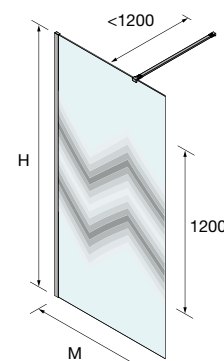

RESGUARDO DE PASSO ESPECIAIS SERIGRAFIA DECO 5

Sob pedido	MEDIDAS	ALTURA (H)	Nº EMBALAGEM	DECO 5		Fumé DECO 5		
				ACABAMENTO	COD	€	COD	€
	200 - 400	1000 - 1500	1	Prata brilho	26889	377	26907	439
	401 - 800	1000 - 1500	1	Prata brilho	26890	538	26908	648
	801 - 1000	1000 - 1500	1	Prata brilho	26891	633	26909	712