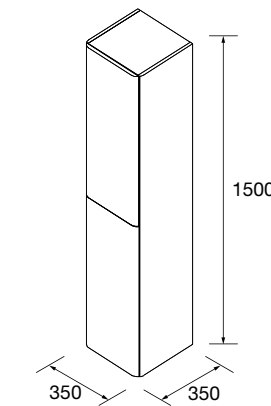

PILAR SUSPENSO UNIIQ

Pilar suspenso reversível com regulação e fecho amortizado.

	Branco mate	Preto mate	Cinza antracite mate	Humo	Taupe mate	Macchiato	Nata	Blue fog	Azul altamar	€
	COD	COD	COD	COD	COD	COD	COD	COD	COD	
350	24692	24699	24691	24698	24696	83088	24693	83091	24707	524

	Night blue	Royal green	Bosque	Salvia	Paja	Sol	Terracota	Rojo	Granate	€
	COD	COD	COD	COD	COD	COD	COD	COD	COD	
350	83093	83092	24712	24709	24700	24701	96649	24704	24705	524