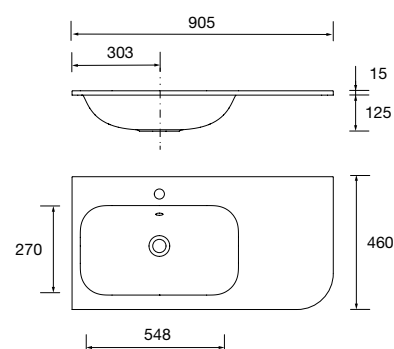

sem sifão nem válvula clic-clac, para móvel de 600 905 x 460 x 15 mm

97041 419 €

Lavatório VILNA 1005 coqueta à esquerda Mineralsolid mate

sem sifão nem válvula clic-clac, para móvel de 700 1005 x 460 x 15 mm

97044 440 €

sem sifão nem válvula clic-clac, para móvel de 900 1205 x 460 x 15 mm

97047 471 €

Lavatório VILNA 1405 coqueta à esquerda Mineralsolid mate

sem sifão nem válvula clic-clac, para móvel de 700 1405 x 460 x 15 mm

97051 524 €

Lavatório VILNA 1605 coqueta à esquerda Mineralsolid mate

sem sifão nem válvula clic-clac, para móvel de 800 1605 x 460 x 15 mm

97054 681 €