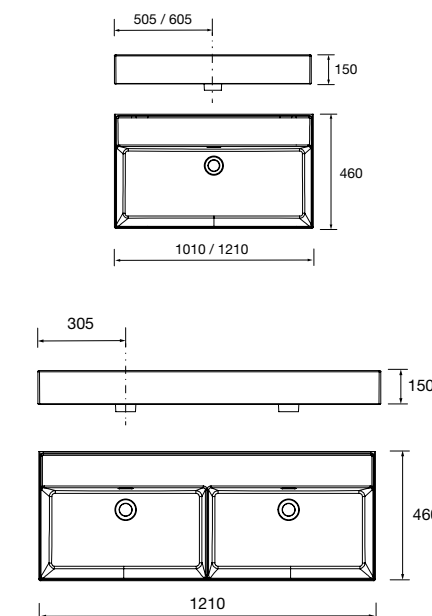

1010 x 120 x 460 mm

85911 261 €

1210 x 120 x 460 mm

85912 405 €

Lavatório VENETO 1210 duplo Porcelana
branca

dois poças sem sifão, sem válvula click-clac,
sem torneira

1210 x 120 x 460 mm

85913 416 €