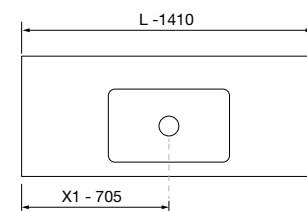

OPCIONAIS		
COD	DESCRIÇÃO	€
4	97601 Espelho ORLEANS 1400 horizontal com sensor e luz LED (30+36 W-5700°K) IP 44 1400 x 700 mm	524
5	103973 Sifão POSYX Latão cromado	47
6	102306 Válvula clic-clac FLOW Preto mate	58