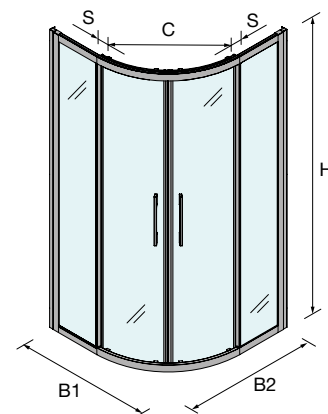

SERIE CLEAR
Semicircular de Duche

RESGUARDO CIRCULAR DE DUCHE COM DUAS PORTAS E DOIS FIXOS

- Vidro temperado de segurança de 6 mm.
- Acabamento em vidro temperado padrão, transparente.
- Cor dos perfis, prata brilho.
- Sistema de abertura, porta de correr.
- Tipo de fecho, borracha magnética.
- Compensação, 25 mm cada lado.
- Reversível.
- Asas incluídas.
- Fabrico padrão.
- Altura: 1950 mm.
- Rolamento regulável.