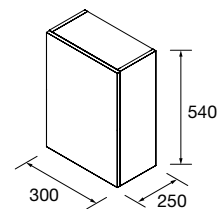

COQUETA ALLIANCE PARA REDUZIDA PROFUNDIDADE

Coqueta suspensa de 1 porta com sistema de abertura PUSH, de fundo 250 mm e acabamento interior Onix. Dobradiças de abertura 110°, reversível.
Para combinar com bancadas e lavatórios de fundo duplo à medida.
Compatível com as séries: Spirit / Monterrey

	Natural	Carvalho África	Pinho baía	Noz Maya	€
	COD	COD	COD	COD	
300	87515	91079	87516	102824	160

	Branco brilho	White cotton	Black velvet	€
	COD	COD	COD	
300	87512	97003	97004	180

COQUETA ALLIANCE 1 PORTA

Coqueta suspensa de 1 porta com sistema de abertura PUSH e acabamento interior Onix. Dobradiças de abertura 110°. Reversível. Com uma prateleira de madeira regulável em altura.
Compatível com as séries: Biba

	Natural	Carvalho África	Pinho baía	Noz Maya	€
	COD	COD	COD	COD	
300	103162	103164	103163	103165	170

	White cotton	Black velvet	Cinza antracite mate	Macchiato	Blue fog	Night blue	Terracota	Green forest	€
	COD	COD	COD	COD	COD	COD	COD	COD	
300	103154	103155	103160	103156	103157	103158	103161	103159	190

COQUETA RASA ALLIANCE 1 PORTA

Coqueta ao chão reversível de 1 porta com sistema de abertura push e interiores em onix. Dobradiças de abertura 110°. Com duas prateleiras reguláveis em altura.
Pé de reforço/união incluído.
Compatível com as séries: Spirit

	Natural	Carvalho África	Pinho baía	Noz Maya	€
	COD	COD	COD	COD	
300	103150	103152	103151	103153	215

	Branco brilho	White cotton	Preto mate	€
	COD	COD	COD	
300	103147	103148	103149	235