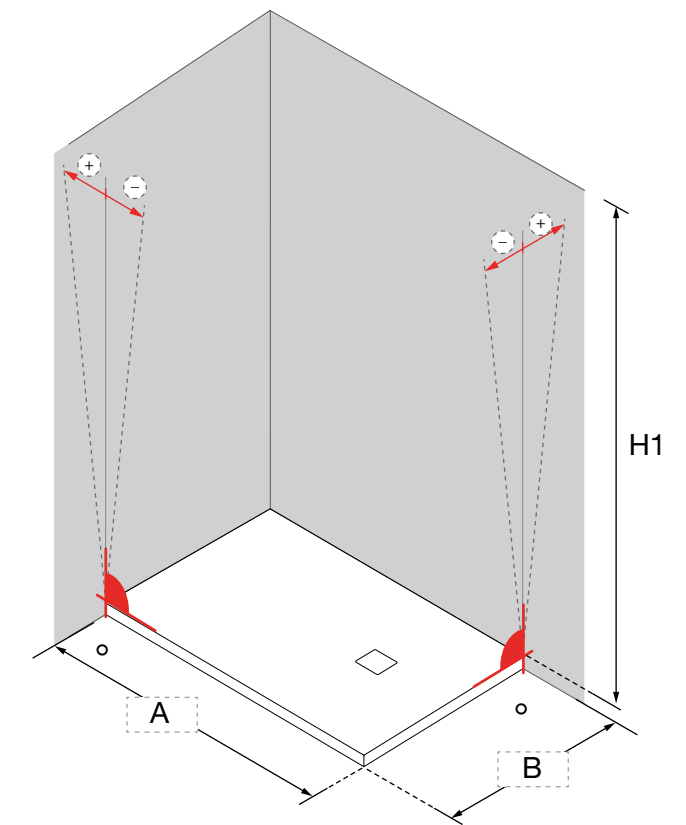

Interesse-se pelo percurso dos canos

Se possível, recomendamos que descubra por onde passam os canos na zona de instalação da divisória. Dessa forma, evita perfurar acidentalmente qualquer um deles. Isso é especialmente importante em canos de PVC, pois são difíceis de detectar.

Garanta a viabilidade da instalação

Assegure-se de que não existem elementos que possam impedir a instalação da divisória. Verifique se não há janelas, espelhos, radiadores, toalheiros, prateleiras ou qualquer outro elemento na zona onde a divisória será instalada.

PARA DIVISÓRIAS ANGULARES

- Prato no chão ou ao nível do chão?
- Em qualquer caso, os dois lados são medidos da parede até a borda do prato.
- Nos casos de prato no chão, a divisória é sempre um pouco menor que a dimensão total do prato. Ex: Helsinki, cod. 22465, medidas nominais do prato 700x900, medidas da divisória 675-695 e 875- 895mm.

No caso de uma superfície de trabalho ou rente ao chão, a divisória, apenas para fins estéticos, deve cair na junta do prato e do chão. Devemos medir as duas medidas até essas articulações e ver se a divisória se ajusta a elas.