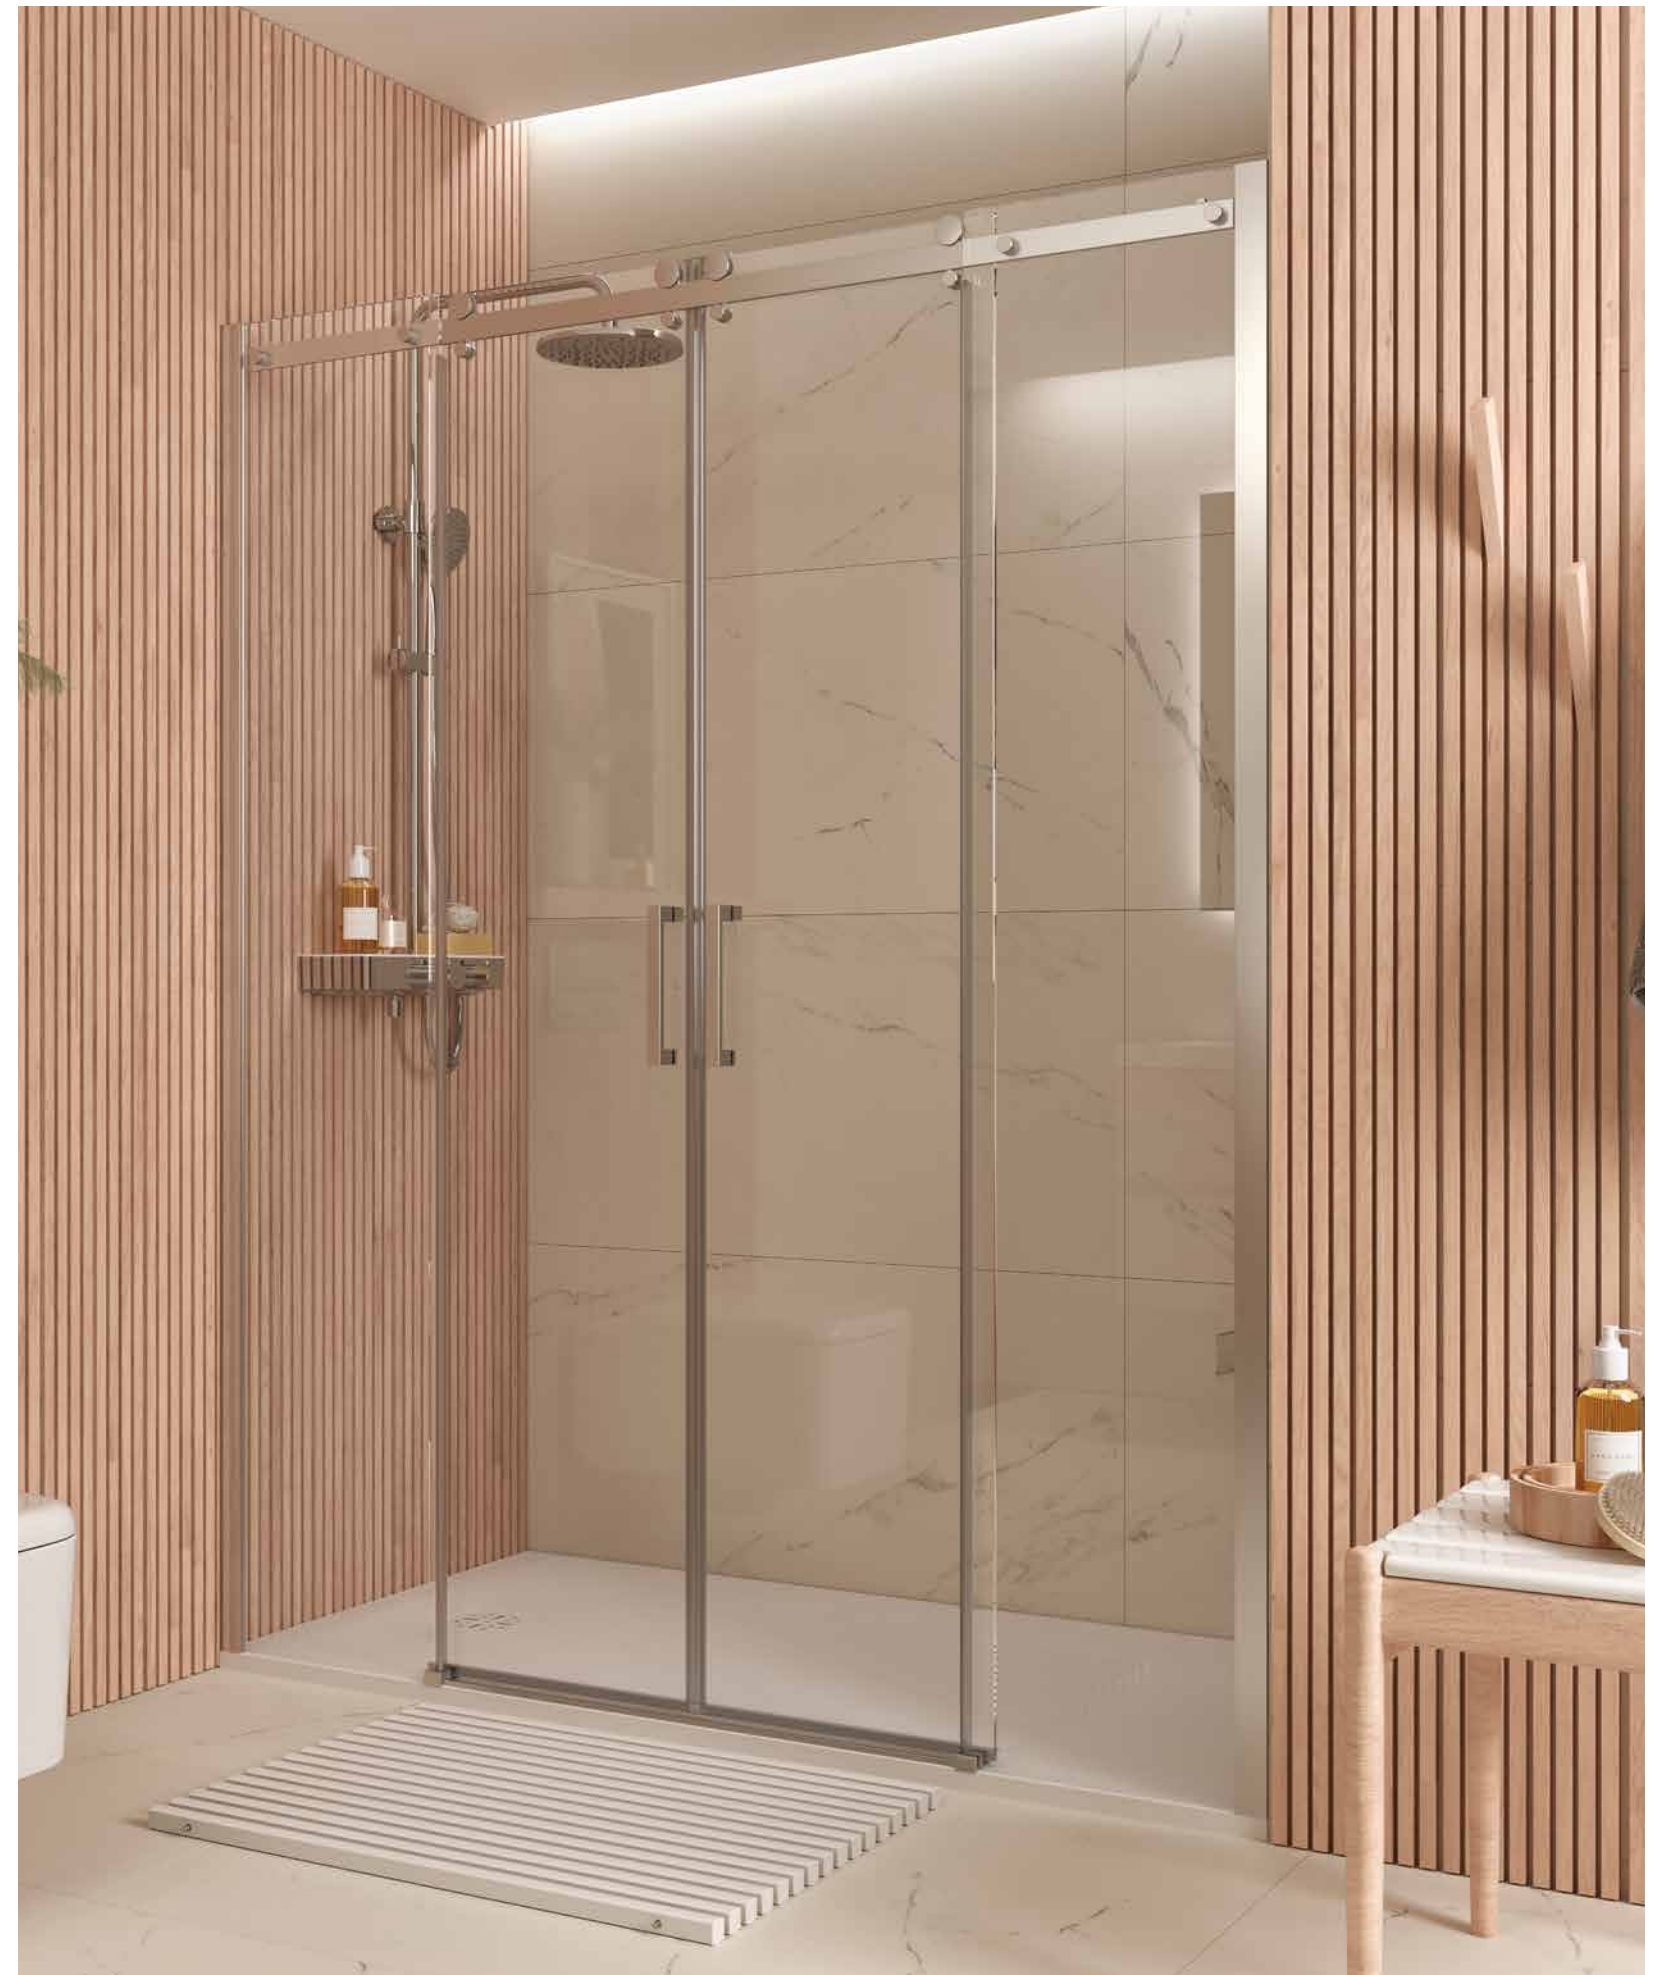

SERIGRAFIAS DIGITAIS