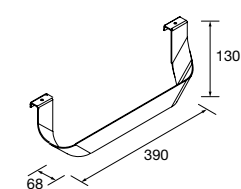

CESTO LLOYD

Cesta de chapa metálica. Espessura 2 mm.

Branco mate	Preto mate	
COD	COD	€
97663	97670	89

TOALHEIRO DUPLO JAZZ

Toalheiro duplo JAZZ.

Branco	Preto	Anodizado brilho	
COD	COD	COD	€
23028	27043	23025	65