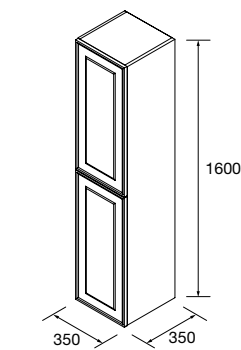

Renoir

MÓVEL SUSPENSO RENOIR 2 GAVETAS

Móvel suspenso de 2 gavetas metálicas com extração total, com interiores em Onix e fecho com soft close. Organizador de gaveta incluído, com 2 bandejas extraíveis. Puxadores não incluídos, disponíveis em 3 acabamentos.

	White cotton	Black velvet	Macchiato	Blue fog	Night blue	Antracite	Green forest	
	COD	COD	COD	COD	COD	COD	COD	€
600	91299	91300	91301	91324	91302	91304	91303	580
800	91305	91306	91307	91325	91308	91310	91309	645
1000	91311	91312	91313	91326	91314	91316	91315	720

PILARES RENOIR 1600 2 PORTAS

Pilar reversível de 2 portas, com soft close. Interiores em onix com 4 prateleiras em vidro reguláveis. Puxadores não incluídos. 2 acabamentos á escolha.

	White cotton	Black velvet	Macchiato	Blue fog	Night blue	Antracite	Green forest	
	COD	COD	COD	COD	COD	COD	COD	€
350	91317	91318	91319	91323	91320	91322	91321	494

PUXADOR STYLE

Puxador Style para móvel

	Black matt	Brass	Gold	Silver	
	COD	COD	COD	COD	€
210	91335	91334	91332	91333	24

PUXADOR STYLE

Puxador Style para móvel e pilar

	Black matt	Brass	Gold	Silver	
	COD	COD	COD	COD	€
35	91331	91330	91328	91329	18

PUXADOR FOLK

Puxador Folk para móvel e pilar

	Black matt	Gold	Silver	
	COD	COD	COD	€
95	91339	91336	91337	14

GAVETA METÁLICA SEM ABERTURA PARA SIFÃO

Em acabamento Onix.

	onix	
	COD	€
600	103306	134
800	103308	155
1000	103310	176

GAVETA COM ABERTURA PARA SIFÃO

Gaveta com abertura para sifão em acabamento Onix

	onix	
	COD	€
1000	103417	176

	onix	
	COD	€
1000	103418	176

ORGANIZAÇÃO INTERIOR DE GAVETAS, 1 ABERTURA

	Preto	
	COD	€
322	104592	39

ORGANIZAÇÃO INTERIOR DE GAVETAS, 6 ABERTURAS

	Preto	
	COD	€
332	104583	61

ORGANIZAÇÃO INTERIOR DE GAVETAS, 2 ABERTURAS

	Preto	
	COD	€
322	104593	57

Organizadores modulares e empilháveis em altura

Exemplos de organização de gavetas