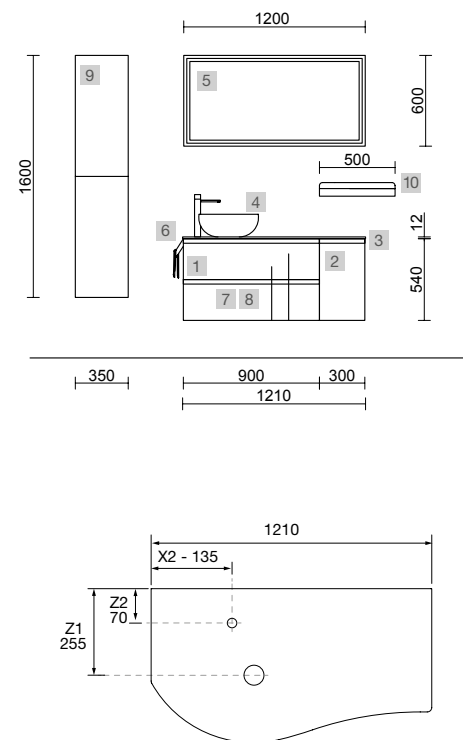

MAM 1200/D BLACK VELVET

COD	DESCRIÇÃO	€
COMPOSIÇÃO DE 1200		
1	91032 Móvel suspenso MAM 900 Black velvet direito, 2 gavetas metálicas com soft close 897 x 540 x 505 mm	1046
2	91034 Coqueta suspensa MAM 300 Black velvet direito, 1 porta com soft close 300 x 540 x 404 mm	255
3	83882 Tampo MAM 1200 direito Solid surface branco mate para lavatório de pousar 1210 x 12 x 510 mm	398
4	26536 Lavatório de pousar BOL Solid surface branco mate sem sifão nem válvula clic-clac Ø 390 x 140 mm	265
PREÇO TOTAL DO CONJUNTO		1964
OPCIONAIS		
COD	DESCRIÇÃO	€
5	91119 Espelho ROMA 1200 Horizontal vertical com moldura preto, luz led (10,8W/m - 5500°K) IP 44 1200 x 600 mm	444
6	27042 Barra toalheiro JAZZ Preto Profundidade 35, 40, 45 y 50 235 x 125 x 68 mm	45
7	103973 Sifão POSYX Latão cromado	47
8	102303 Válvula aberta FLOW Cromado	55
AUXILIARES		
COD	DESCRIÇÃO	€
9	91035 Pilar suspenso ALLIANCE Black velvet esquerdo / direito 2 portas abertura push 350 x 1600 x 349 mm	435
10	82334 Prateleira 500 Solid surface branco mate 500 x 88 x 120 mm	134

Moment

Revoir

mam

Uniq

COMPACT

TÉCNICAS ORIGINAL