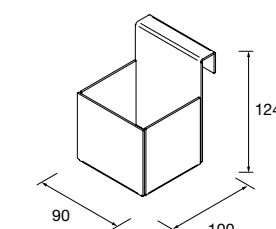

CESTO LLOYD

Cesta de chapa metálica. Espessura 2 mm.

Branco mate	Preto mate	
COD	COD	€
97663	97670	89

TOALHEIRO DUPLO JAZZ

Toalheiro duplo JAZZ.

Branco	Preto	Anodizado brilho	
COD	COD	COD	€
23028	27043	23025	65