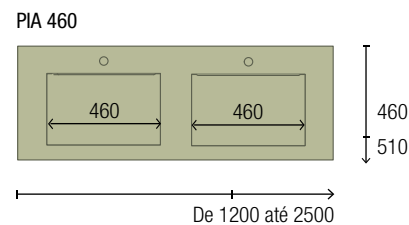

COMPAKT 1 PIA

COMPAKT 2 PIAS

PRATELEIRAS COMPAKT

ESPECIFICAÇÕES

TÉCNICAS

ACABAMENTOS

Material compacto fenólico 100% - HPL

Solução para casas de banho de todos os tamanhos: Tampos à medida, personalizados. Agora pode otimizar o espaço do seu espaço de banho com tampos personalizados que se adaptam perfeitamente a qualquer dimensão desde 600 a 2500mm. Desfrute de um design funcional e estético, aproveitando ao máximo cada centímetro.