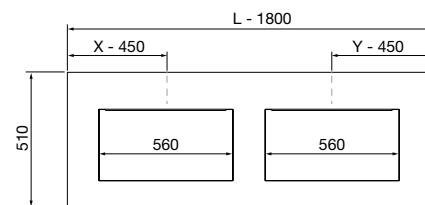

COMPAKT 1800 HAVANA

COD	DESCRIÇÃO	€
COMPOSIÇÃO DE 1800		
1	84120 Tampo COMPAKT 51 Havana de 1801 até 2000 mm, com 2 peças grandes integradas 1801 - 2000 x 510 x 120 mm	1933
2	26195 Toalheiro COMPAKT Preto mate x 2 330 x 100 mm	220
PREÇO TOTAL DO CONJUNTO		2153
OPCIONAIS		
COD	DESCRIÇÃO	€
3	84092 Prateleira COMPAKT 42 Havana de 1401 até 1600 mm 1401 - 1600 x 420 x 90 mm	980
4	91118 Espelho ROMA 1000 x 2 Horizontal vertical com moldura preto, luz led (10,8W/m - 5500°K.) IP 44 1000 x 600 mm	838
5	103974 Sifão SMART Preto mate x 2	136
6	102305 Válvula aberta FLOW Preto mate x 2	110