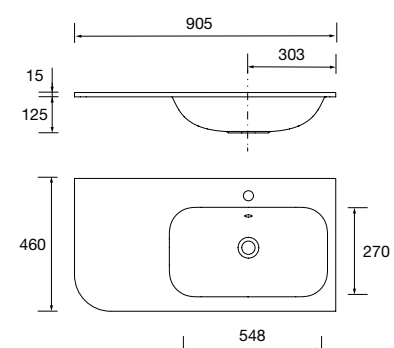

DIREITA

ESQUERDA

para coqueta curva, sem sifão nem escoamento clicker 910 x 15 x 460 mm

97645 429 €

para coqueta curva, sem sifão nem escoamento clicker 910 x 15 x 460 mm

97646 429 €