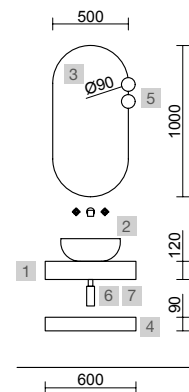

Técnicas Original

Índice

01	Série Moment	120
02	Série Renoir	128
03	Série Mam	134
04	Série Uniiq	140
05	Série Kompakt	149