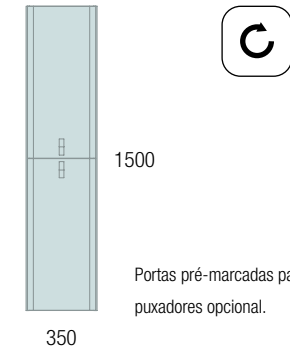

PILAR 2 PORTAS

Portas pré-marcadas para puxadores opcional.

ESPECIFICAÇÕES

DESCRIPTIVAS

TÉCNICAS

ACABAMENTOS

	BRANCO MATE	PRETO MATE	ANTRACITE MATE	HUMO	TAUPE MATE	MACCHIATO	NATA	BLUE FOG	AZUL ALTAMAR
LACADOS	RAL 9016	RAL 000 15 00 PANTONE Black 6C	RAL 240 30 05 PANTONE 7540C	RAL 280 60 05 PANTONE 4277C	RAL 040 60 10 PANTONE 4088C	RAL 060 70 10 PANTONE 4253C	RAL 090 85 05 PANTONE Warm Gray 1C	RAL 240 70 05 PANTONE 443C	RAL 28040 40 PANTONE 7455C
LACADOS	NIGHT BLUE	ROYAL GREEN	BOSQUE	SALVIA	PAJA	SOL	TERRACOTA	ROJO	GRANATE
	RAL 280 20 10 PANTONE 2380C	RAL 160 30 15 PANTONE 7736C	RAL 120 50 05 PANTONE 4220C	RAL 100 70 30 PANTONE 5787C	RAL 095 80 60 PANTONE 609C	RAL 070 70 60 PANTONE 2007C	RAL 040 40 40 PANTONE 7587C	RAL 020 40 50 PANTONE 4062C	RAL 360 30 25 PANTONE 4077C

COMPLEMENTE

PUXADOR UNIIQ

Puxador não incluído no móvel.

LAVATÓRIOS UNIIQ

MINERAL SOLID

Pia centrada ou descentrada

SOLID SURFACE

Pia centrada ou descentrada
Maquinagem de torneira e toalheiro opcional.

TAMPPOS UNIIQ

BANCADAS 12 MM

Para lavatório centrado ou descentrado.
Maquinagem de torneira e toalheiro opcional.

PEDRA NATURAL

Para lavatório centrado ou descentrado.
Maquinagem de torneira.

new product