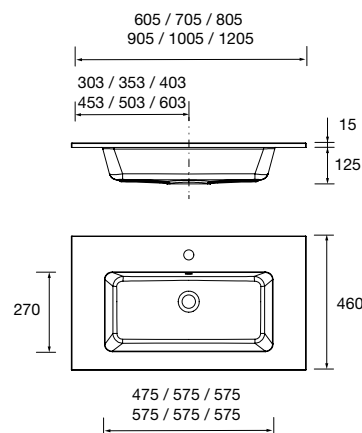

Lavatório VILNA 605 Mineralsolid mate
sem sifão nem válvula clic-clac
605 x 460 x 15 mm

91234 277 €

Lavatório VILNA 705 Mineralsolid mate
sem sifão nem válvula clic-clac
705 x 460 x 15 mm

97039 314 €

Lavatório VILNA 805 Mineralsolid mate
sem sifão nem válvula clic-clac
805 x 460 x 15 mm

91235 333 €

Lavatório VILNA 905 Mineralsolid mate
sem sifão nem válvula clic-clac
905 x 460 x 15 mm

97040 366 €

Lavatório VILNA 1005 Mineralsolid mate
sem sifão nem válvula clic-clac
1005 x 460 x 15 mm

91236 389 €

Lavatório VILNA 1205 Mineralsolid mate
sem sifão nem válvula clic-clac
1205 x 460 x 12 mm

91327 466 €