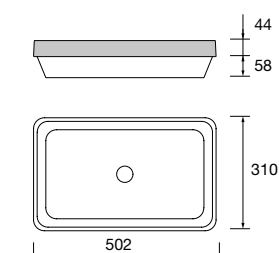

Lavatório de pousar TALEA Solid surface branco mate
sem sifão nem válvula clic-clac
360 x 115 x 360 mm
97649 265 €