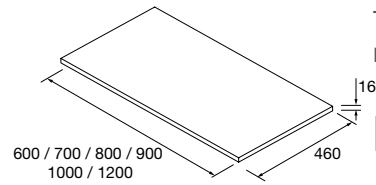

	MAEL Solid surface branco mate		MAEL Solid surface Bicolor
COD	€	COD	€
97654	265	97655	286

Veja o nosso guia de furações para tempos

TAMPOS DE ESPESSURA 16 MM

Tampos de espessura 16mm em medidas de 600 a 1200 e à medida sem furo para misturadora. Acabamentos melamínicos e lacados.