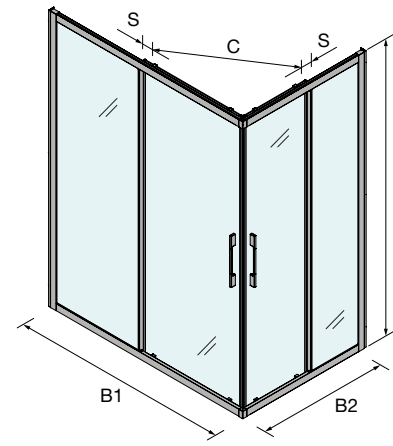

ANGULAR DE DUCHE

Stock	PLATO	MEDIDAS (B1)	MEDIDAS (B2)	ACESSO (C)	SOBREPOSIÇÃO (S)	ALTURA (H)	Nº EMBALAGEM	ACABAMENTO	COD	€
		700 x 700	675 - 700	675 - 700	390	25 + 25	1950	1	Prata brilho	16724
	800 x 800	765 - 790	765 - 790	435	25 + 25	1950	1	Prata brilho	16725	525
	900 x 900	865 - 890	865 - 890	500	25 + 25	1950	1	Prata brilho	16726	548