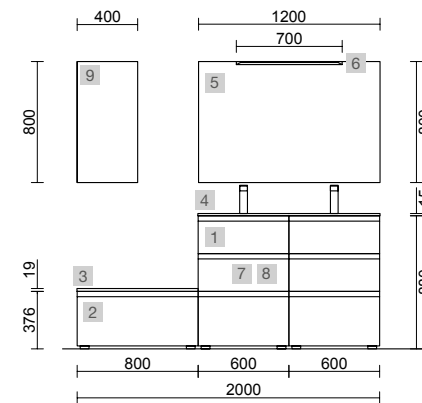

COD	DESCRIÇÃO	€
COMPOSIÇÃO DE 2000		
1	Móvel MOMENT 600 Intense x 2 3 gavetas com unheiro e soft close 598 x 880 x 452 mm	2860
2	Móvel suspenso MOMENT 800 Intense 1 gaveta com unheiro e soft close 797 x 356 x 452 mm	838
3	Tampo Intense até 1000 para móvel e coqueta, com ou sem maquinagem <1000 x 19 x 460 mm	328
4	Lavatório VILNA 1205 duplo Mineralsolid mate sem sifão nem válvula clic-clac 1205 x 460 x 15 mm	478
PREÇO TOTAL DO CONJUNTO		4504

OPCIONAIS		
COD	DESCRIÇÃO	€
5	Espelho SENA 1200 horizontal moldura 5 mm 1200 x 800 mm	149
6	Aplique BOREAL 700 branco luz led (10 W) IP 44 (751lm) (5700 K)	155
7	Sifão POSYX Latão cromado x 2	94
8	Válvula clic-clac FLOW Preto mate x 2	116

AUXILIARES		
COD	DESCRIÇÃO	€
9	Módulo MOMENT 400 Intense 1 porta esquerdo / direito com soft close 400 x 800 x 181 mm	667