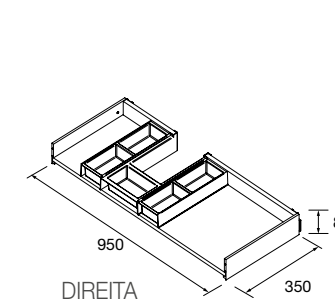

GAVETA COM ABERTURA PARA SIFÃO

Gaveta com abertura para sifão em acabamento Onix

	onix	
	COD	€
1000	103417	176