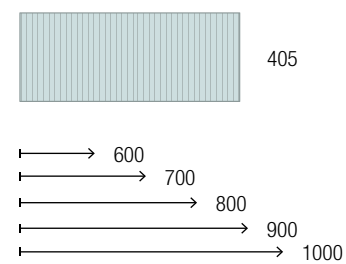

VITAL

Enfatizando a ideia de “fazer de novo”, “reexperimentar” e “reconectar” com o que realmente importa. Com esta coleção poderá reconectar-se com a sua essência, recriar uma atmosfera única, personalizar o seu espaço, fazendo com que tudo se transforme e ganhe vida.

MÓVEL 1 GAVETA