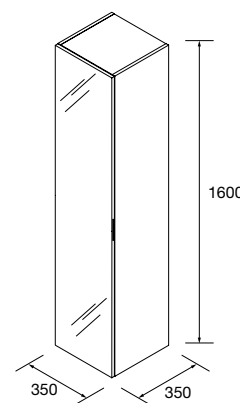

PILARES ALLIANCE 1600 2 PORTAS

Pilar reversível de 2 portas, com soft close. Interiores em Onix com 4 prateleiras em vidro reguláveis. Não inclui os puxadores, portas com furação para os puxadores. 3 acabamentos à escolha.

	Natural	Carvalho África	Pinho baía	Noz Maya	
	COD	COD	COD	COD	€
350	22831	91073	22830	102835	405

	Branco brilho	White cotton	Black velvet	Cinza antracite mate	Macchiato	Blue fog	Night blue	Terracota	Green forest	
	COD	COD	COD	COD	COD	COD	COD	COD	COD	€
350	22828	81729	91035	96744	81730	81731	81733	103609	96743	435