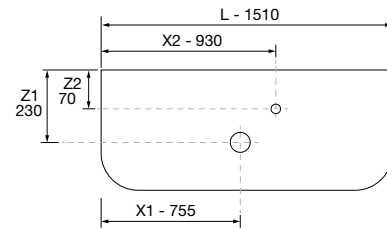

COD	DESCRIÇÃO	€
COMPOSIÇÃO DE 1500		
1	Móvel suspenso SPIRIT 900 White cotton 2 gavetas metálicas com soft close 897 x 540 x 450 mm	430
2	Puxador SPIRIT 900 Branco soft x 2	48
3	Coqueta suspensa ALLIANCE 300 White cotton x 2 esquerda / direita 1 porta curva abertura push 300 x 540 x 450 mm	630
4	Tampo Marmol branco de 1411 até 1610 para móvel e coqueta, com ou sem maquinaria 1411 - 1610 x 12 x 460 mm	566
5	Lavatório de pousar ALTIRO Porcelana branca mate sem sifão nem válvula Ø 390 x 140 mm	221
PREÇO TOTAL DO CONJUNTO		1895

OPCIONAIS		
COD	DESCRIÇÃO	€
6	Espelho GLOBE 1000 Ouro Circular com sensor e luz LED (20 W.- 5700ºK) IP 44 Ø 1000 mm	450
7	Sifão POSYX Latão cromado	47
8	Válvula aberta FLOW Cromado	55

AUXILIARES		
COD	DESCRIÇÃO	€
9	Prateleira toalheiro 400 Solid surface branco mate 400 x 60 x 120 mm	82