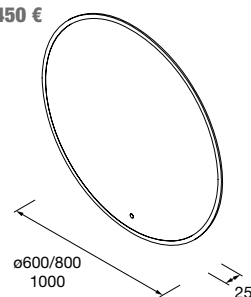

- Espelho GLOBE 600 Ouro
  Circular com sensor e luz LED (12 W- 5700°K.) IP 44
  Ø 600 mm
  97618 359 €
- Espelho GLOBE 800 Ouro
  Circular com sensor e luz LED (10 W- 5700°K.) IP 44
  Ø 800 mm
  97636 385 €
- Espelho GLOBE 1000 Ouro
  Circular com sensor e luz LED (20 W- 5700°K.) IP 44
  Ø 1000 mm
  97639 450 €
- Espelho GLOBE 600 Branco
  Circular com sensor e luz LED (12 W- 5700°K.) IP 44
  Ø 600 mm
  97604 359 €
- Espelho GLOBE 800 Branco
  Circular com sensor e luz LED (10 W- 5700°K.) IP 44
  Ø 800 mm
  97634 385 €
- Espelho GLOBE 1000 Branco
  Circular com sensor e luz LED (20 W- 5700°K.) IP 44
  Ø 1000 mm
  97637 450 €
- Espelho GLOBE 600 Preto
  Circular com sensor e luz LED (12 W- 5700°K.) IP 44
  Ø 600 mm
  97614 359 €
- Espelho GLOBE 800 Preto
  Circular com sensor e luz LED (10 W- 5700°K.) IP 44
  Ø 800 mm
  97635 385 €
- Espelho GLOBE 1000 Preto
  Circular com sensor e luz LED (20 W- 5700°K.) IP 44
  Ø 1000 mm
  97638 450 €

- Espelho MOON 600
  Circular com luz LED (4,4 W/m - 4000°K) IP 44
  Ø 600 mm
  91120 299 €
- Espelho MOON 800
  Circular com luz LED (4,4 W/m - 4000°K) IP 44
  Ø 800 mm
  83963 332 €
- Espelho MOON 1000
  Circular com luz LED (4,4 W/m - 4000°K) IP 44
  Ø 1000 mm
  83964 370 €