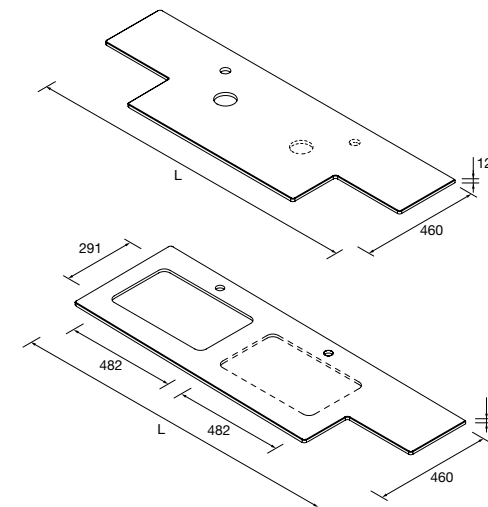

Descarregue aqui o formulário

TAMPOS COM DUPLA PROFUNDIDADE DE ESPESSURA 12 MM

Tampos de espessura 12 mm, comprimento à medida até 2400 mm, com mecanizado para 1 ou 2 peças, de lavatório de pousar ou semi-embutido e buraco para torneira, terminação de fundo 250 mm combinável com as coquetas Alliance de fundo duplo. Acabamento blanco mate em solid surface, ardósia negra, terrazo natura e mármore branco em compacto.