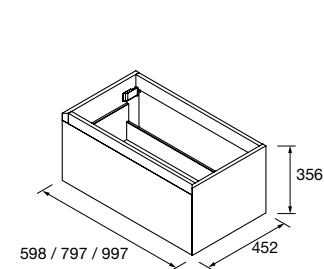

Moment

MÓVEL SUSPENSO MOMENT 1 GAVETA

Móvel suspenso com 1 gaveta de madeira de extração total com fecho amortizado, capacidade para 40 kg. Necessita sifão reduzido para lavatórios integrados. Pés ajustáveis de ABS (20 mm) incluídos.

	Pure COD	Real COD	Intense COD	€
600	91356	91357	91358	731
800	91359	91360	91361	838
1000	91362	91366	91367	946