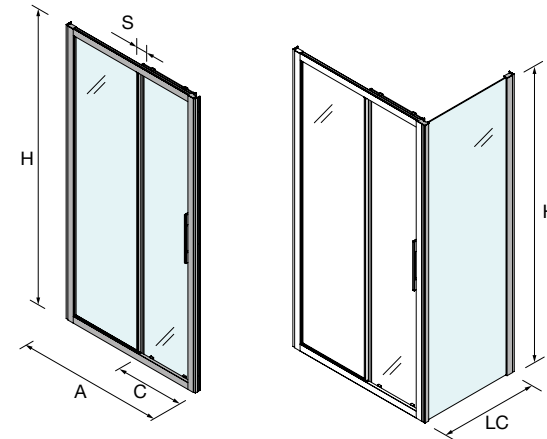

SERIE CLEAR
Frontal entre paredes com lateral

DE CORRER 1 PORTA / 1 FIXO

- Vidro temperado de segurança de 6 mm.
- Acabamento em vidro temperado padrão, transparente.
- Acabamento em vidro temperado especial, transparente e fumado.
- Cor dos perfis, prata brilho.
- Sistema de abertura, porta de correr.
- Tipo de fecho, borracha magnética.
- Compensação, 50 mm frontal / 25 mm lateral fixo.
- Reversível.
- Asas incluídas.
- Fabrico padrão.
- Fabrico especial.
- Rolamento regulável.