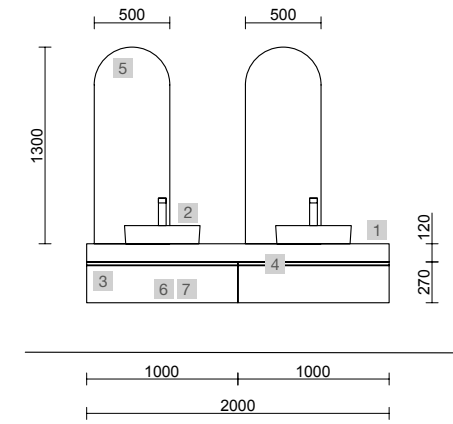

COMPAKT DUPLO 2000 PIEDRA GRIS

COD	DESCRIÇÃO	€
COMPOSIÇÃO DE 2000		
1	26043 Tampo COMPAKT 46 Piedra gris de 1801 até 2000 mm, para 2 lavatórios de pousar 1801 - 2000 x 460 x 120 mm	1362
2	24553 Lavatório de pousar VARMEGA Porcelana branca x 2 sem sifão nem válvula 500 x 385 x 140 mm	358
3	22797 Coqueta suspensa SPIRIT 1000 Pinho baía x 2 1 gaveta metálica com soft close 997 x 270 x 450 mm	700
4	90975 Puxador SPIRIT 1000 Preto soft x 2	56
PREÇO TOTAL DO CONJUNTO		2476
OPCIONAIS		
COD	DESCRIÇÃO	€
5	97643 Espelho EMILE 500 x 2 horizontal vertical com luz led (20 W- 5700ºK) IP 44 500 x 1300 mm	770
6	103973 Sifão POSYX Latão cromado x 2	94
7	102305 Válvula aberta FLOW Preto mate x 2	110

Moment

Renoir

mam

Uniq

COMPAKT

TÉCNICAS ORIGINAL