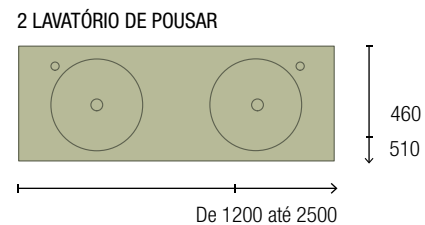

COMPAKT 1 PIA

COMPAKT 2 PIAS

PRATELEIRAS COMPAKT

ESPECIFICAÇÕES

TÉCNICAS

ACABAMENTOS

Material compacto fenólico 100% - HPL

Solução para casas de banho de todos os tamanhos: Tampos à medida, personalizados. Agora pode otimizar o espaço do seu espaço de banho com tampos personalizados que se adaptam perfeitamente a qualquer dimensão desde 600 a 2500mm. Desfrute de um design funcional e estético, aproveitando ao máximo cada centímetro.