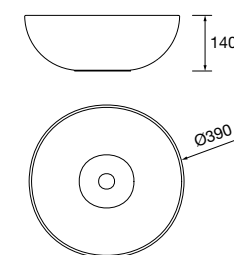

para coqueta curva, sem sifão nem escoamento clicker 910 x 15 x 460 mm

97646 429 €

Lavatório de pousar ALTIRO Porcelana branca mate

sem sifão nem válvula Ø 390 x 140 mm

24555 221 €

Lavatório de pousar LOKUM Porcelana preto mate