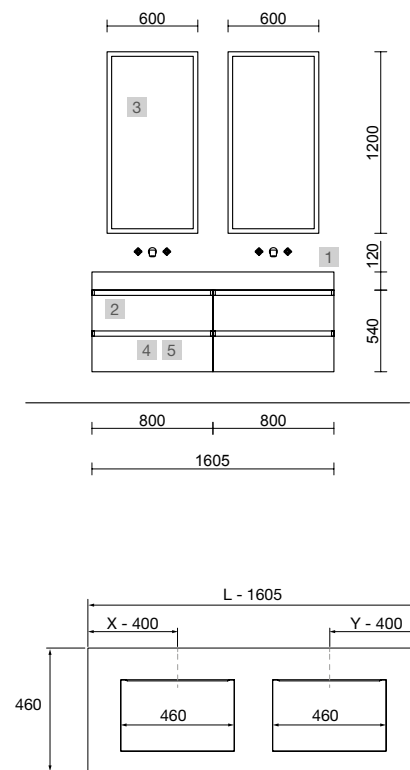

COMPAKT 1600 CEMENTO

COD	DESCRIÇÃO	€
COMPOSIÇÃO DE 1600		
1	25603 Tampo COMPAKT 46 Cimento de 1601 até 1800 mm, com 2 lavatórios integrados 1601 - 1800 x 460 x 120 mm	1634
2	91587 Móvel suspenso SPIRIT 800 Carvalho áfrica x 2 2 gavetas metálicas com soft close 797 x 540 x 450 mm	780
PREÇO TOTAL DO CONJUNTO		2414
OPCIONAIS		
COD	DESCRIÇÃO	€
3	91119 Espelho ROMA 1200 x 2 Horizontal vertical com moldura preto, luz led (10,8W/m - 5500°K.) IP 44 1200 x 600 mm	888
4	103973 Sifão POSYX Latão cromado x 2	94
5	102305 Válvula aberta FLOW Preto mate x 2	110