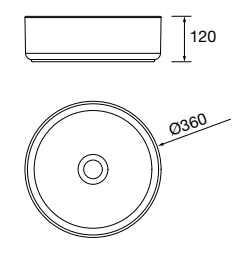

sem sifão nem válvula clic-clac, para móvel de 600 905 x 460 x 15 mm

97041 419 €

Lavatório VILNA 1005 coqueta à esquerda Mineralsolid mate

sem sifão nem válvula clic-clac, para móvel de 700 1005 x 460 x 15 mm

97044 440 €

sem sifão nem válvula clic-clac, para móvel de 900 1205 x 460 x 15 mm

97047 471 €

Lavatório VILNA 1405 coqueta à esquerda Mineralsolid mate

sem sifão nem válvula clic-clac, para móvel de 700 1405 x 460 x 15 mm

97051 524 €

Lavatório VILNA 1605 coqueta à esquerda Mineralsolid mate

sem sifão nem válvula clic-clac, para móvel de 800 1605 x 460 x 15 mm

97054 681 €

DIREITA

ESQUERDA

para coqueta curva, sem sifão nem escoamento clicker 910 x 15 x 460 mm

97645 429 €

para coqueta curva, sem sifão nem escoamento clicker 910 x 15 x 460 mm

97646 429 €

sem sifão nem válvula Ø 390 x 140 mm

24555 221 €

sem sifão nem válvula clic-clac Ø 375 x 135 mm

87734 226 €

sem sifão nem válvula Ø 385 x 148 mm

21854 189 €

sem sifão nem válvula Ø 360 x 120 mm

91489 189 €