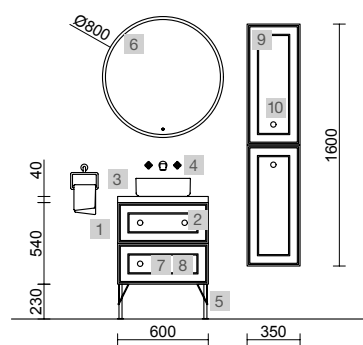

COD	DESCRIÇÃO	€	OPCIONAIS	€	
COMPOSIÇÃO DE 600					
1	91299 Móvel suspenso RENOIR 600 White cotton 2 gavetas metálicas com soft close 598 x 540 x 450 mm	580	6	97635 Espelho GLOBE 800 Preto Circular com sensor e luz LED (10 W- 5700°K.) IP 44 Ø 800 mm	385
2	91331 Puxador STYLE 35 Black matt x 4	72	7	103973 Sifão POSYX Latão cromado	47
3	23016 Tampo Carvalho áfrica para móvel e coqueta, sem maquinaria 608 x 40 x 460 mm	190	8	102305 Válvula aberta FLOW Preto mate	55
4	91489 Lavatório de pousar KANDY Porcelana branca sem sifão nem válvula Ø 360 x 120 mm	189	AUXILIARES		
5	84129 Jogo 2 pés de suporte DEVA Preto 230 mm	54	COD	DESCRIÇÃO	€
PREÇO TOTAL DO CONJUNTO		1085	9	91317 Pilar suspenso RENOIR White cotton 2 portas sem puxador e soft close 350 x 1600 x 349 mm	494
			10	91331 Puxador STYLE 35 Black matt x 2	36