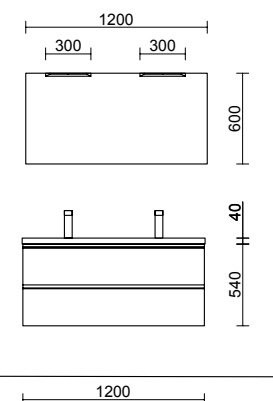

Opções ECO

724€

Eco plus

979€

Móvel Pinho baía • Puxador preto • Tampo Black Velvet •
Lavatório Bica bicolor • Espelho Oasis • Aplique Pandora preto

1145€

1153€

840€

1020€

PROFUNDIDADE REDUZIDA