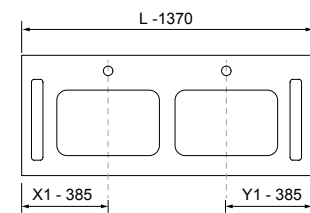

OPCIONAIS		
COD	DESCRIÇÃO	€
5	Espelho ORLEANS 1400 horizontal com sensor e luz LED (30+36 W-5700K) IP 44 1400 x 700 mm	524
6	Sifão POSYX Latão cromado x 2	94
7	Válvula aberta FLOW Cromado x 2	110

Moment