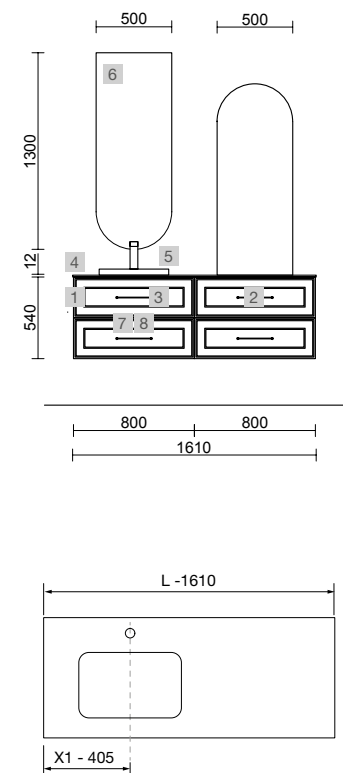

RENOIR 1600 BLUE FOG

COD	DESCRIÇÃO	€
COMPOSIÇÃO DE 1600		
1	91325 Móvel suspenso RENOIR 800 Blue fog x 2 2 gavetas metálicas com soft close 797 x 540 x 450 mm	1290
2	103308 Gaveta completa METÁLICO onix Gaveta superior para móvel de 800mm de profundidade 45 750 x 140 x 350 mm	155
3	91333 Puxador STYLE 192 Silver x 4	96
4	103716 Tampo Marmol branco de 1411 até 1610 para móvel e coqueta, com ou sem maquinaria 1411 - 1610 x 12 x 460 mm	566
5	97654 Lavatórios semiembutidos MAEL Solid surface branco mate sem sifão nem válvula clic-clac 502 x 44 x 310 mm	265
PREÇO TOTAL DO CONJUNTO		2372
OPCIONAIS		
COD	DESCRIÇÃO	€
6	97643 Espelho EMILE 500 x 2 horizontal vertical com luz led (20 W- 5700%) IP 44 500 x 1300 mm	770
7	103973 Sifão POSYX Latão cromado	47
8	102303 Válvula aberta FLOW Cromado	55