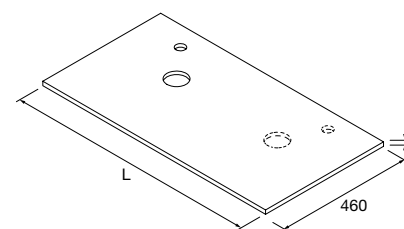

Disponível no QR code de cada tipo e em:

↓ www.salgar.net

Dados necessários para fazer o pedido

Maquinação para 1 ou 2 pias e perfuração para torneira opcional

TAMPÓS DE ESPESSURA 16 MM (COM FURAÇÃO.)

Tampos de espessura 16 mm, comprimento à medida até 2400 mm, com mecanizado para 1 ou 2 poças, com lavatório de pousar e buraco de torneira. Acabamentos melamínicos e lacados.