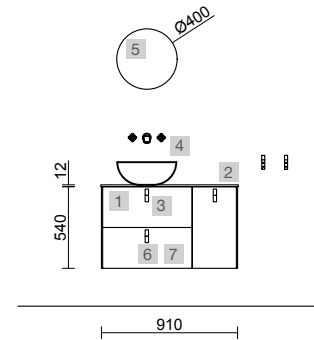

COD	DESCRIÇÃO	€
COMPOSIÇÃO DE 900		
1	24616 Móvel suspenso UNIIQ 900 Rojo direito 1 porta e 2 gavetas com soft close 897 x 540 x 450 mm	534
2	103174 Tampo UNIIQ 900 Terrazo natura para lavatório de pousar 910 x 12 x 460 mm	289
3	24724 Puxador UNIIQ Preto Jogo de 3 unidades para móvel	22
4	26536 Lavatório de pousar BOL Solid surface branco mate sem sifão nem válvula clic-clac Ø 390 x 140 mm	265
PREÇO TOTAL DO CONJUNTO		1110