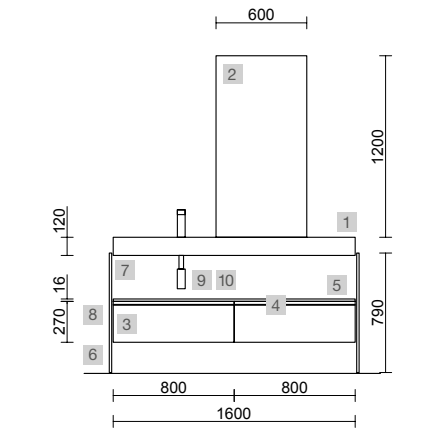

Moment

Revoir

mam

Uniq

COMPAKT

TÉCNICAS ORIGINAL