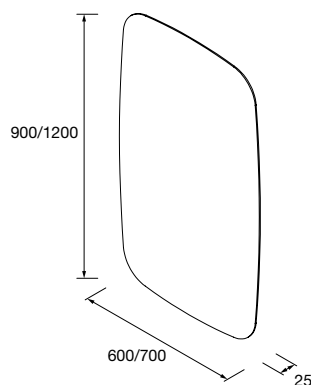

Espeho LOUIS 600
horizontal vertical com luz led (30 W-
5700°K) IP 44
600 x 900 mm
97641 373 €
Espeho LOUIS 700
horizontal vertical com luz led (30 W-
5700°K) IP 44
700 x 1200 mm
97642 471 €

Espeho ORGANIC 600
horizontal vertical com luz led (4,4 W/m
- 4000°K.) IP44
600 x 800 mm
26775 393 €
Espeho ORGANIC 800
horizontal vertical com luz led (4,4 W/m
- 4000°K.) IP44
800 x 1000 mm
26776 427 €