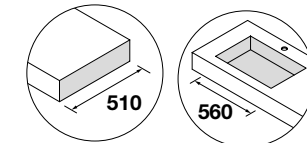

TAMPOS COMPAKT COM LAVATÓRIO INTEGRADO (560) E PROFUNDIDADE DE 510 MM