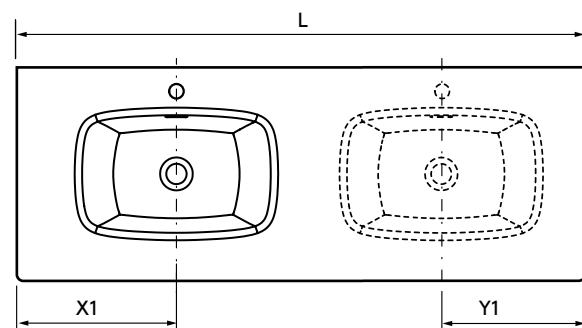

Dados necessários para fazer o pedido