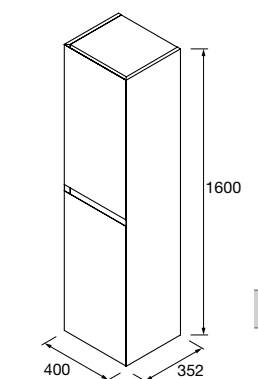

PILAR MOMENT 1600 2 PORTAS

Pilar reversível de 2 portas, dobradiças de grande abertura de fecho soft-close. Interiores de madeira natural com 4 prateleiras de vidro reguláveis.

	Pure COD	Real COD	Intense COD	€
400	91429	91447	91451	1499