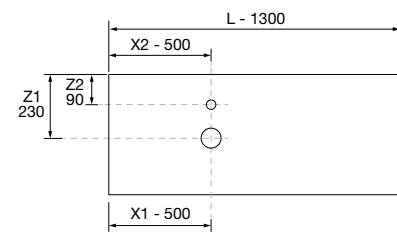

MONTERREY 1300/D BLUE FOG

COD	DESCRIÇÃO	€
COMPOSIÇÃO DE 1300		
1	96491 Móvel suspenso MONTERREY 900 Blue fog 2 gavetas metálicas com soft close 897 x 540 x 450 mm	615
2	96979 Coqueta suspensa ALLIANCE 300 Natural 2 gavetas 300 x 540 x 434 mm	120
3	23152 Tampo à medida Natural de 1001 até 1400 para móvel e coqueta, com ou sem maquinação 1001 - 1400 x 16 x 460 mm	167
4	102795 Régua de remate ALLIANCE 540 Blue fog 100 x 16 x 540 mm	27
5	24315 Régua de remate ALLIANCE 540 Natural 100 x 16 x 540 mm	27
6	103312 Lavatório de pousar BICA Solid surface blue fog sem sifão nem válvula clic-clac Ø 390 x 105 mm	314
PREÇO TOTAL DO CONJUNTO		1270

OPCIONAIS		
COD	DESCRIÇÃO	€
7	103357 Espelho OVALO horizontal vertical 500 x 1000 mm	104
8	97640 Aplique JUDI (5 W- 5700%)	51
9	103973 Sifão POSYX Latão cromado	47
10	102305 Válvula aberta FLOW Preto mate	55