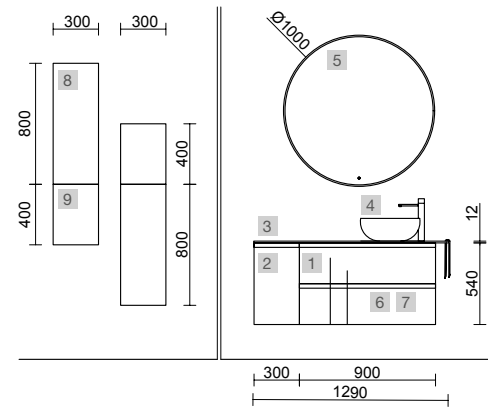

MAM 1200/E WHITE COTTON

COD	DESCRIÇÃO	€
COMPOSIÇÃO DE 1200		
1	83865 Móvel suspenso MAM 900 White cotton esquerdo, 2 gavetas metálicas com soft close 897 x 540 x 505 mm	1046
2	83875 Coqueta suspensa MAM 300 White cotton esquerdo, 1 porta com soft close 300 x 540 x 404 mm	255
3	96761 Tampo MAM 1290 esquerdo com toalheiro Ardósia preta para lavatório de pousar 1290 x 12 x 510 mm	471
4	91491 Lavatório de pousar BULKAN Solid surface preto sem sifão nem válvula clic-clac Ø 390 x 140 mm	286
PREÇO TOTAL DO CONJUNTO		2058

OPCIONAIS		
COD	DESCRIÇÃO	€
5	97638 Espelho GLOBE 1000 Preto Circular com sensor e luz LED (20 W. - 5700°K) IP 44 Ø 1000 mm	450
6	103973 Sifão POSYX Latão cromado	47
7	102303 Válvula aberta FLOW Cromado	55

AUXILIARES		
COD	DESCRIÇÃO	€
8	96941 Módulo ALLIANCE 300 White cotton x 2 esquerdo / direito 1 porta abertura push 300 x 800 x 162 mm	436
9	96929 Módulo ALLIANCE 300 Black velvet x 2 esquerdo / direito 1 porta abertura push 300 x 400 x 162 mm	392