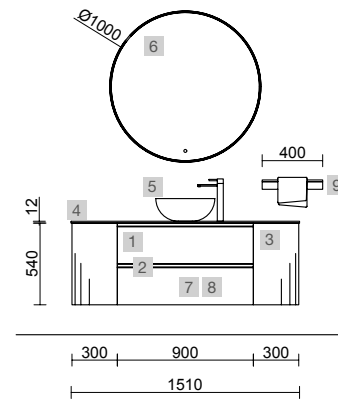

COD	DESCRIÇÃO	€
COMPOSIÇÃO DE 1500		
1	Móvel suspenso SPIRIT 900 White cotton 2 gavetas metálicas com soft close 897 x 540 x 450 mm	430
2	Puxador SPIRIT 900 Branco soft x 2	48
3	Coqueta suspensa ALLIANCE 300 White cotton x 2 esquerda / direita 1 porta curva abertura push 300 x 540 x 450 mm	630
4	Tampo Marmol branco de 1411 até 1610 para móvel e coqueta, com ou sem maquinaria 1411 - 1610 x 12 x 460 mm	566
5	Lavatório de pousar ALTIRO Porcelana branca mate sem sifão nem válvula Ø 390 x 140 mm	221
PREÇO TOTAL DO CONJUNTO		1895

OPCIONAIS		
COD	DESCRIÇÃO	€
6	Espelho GLOBE 1000 Ouro Circular com sensor e luz LED (20 W.- 5700ºK) IP 44 Ø 1000 mm	450
7	Sifão POSYX Latão cromado	47
8	Válvula aberta FLOW Cromado	55

AUXILIARES		
COD	DESCRIÇÃO	€
9	Prateleira toalheiro 400 Solid surface branco mate 400 x 60 x 120 mm	82