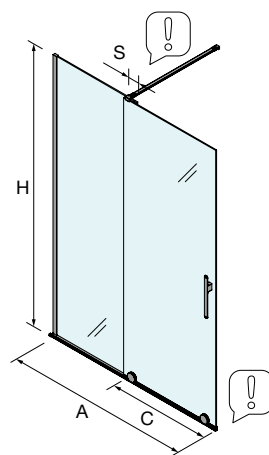

SERIE REIKIAVIK
Frontal de Duche

DE CORRER 1 PORTA / 1 FIXO

- Vidro temperado de segurança de 8 mm.
- Acabamento em vidro temperado padrão, transparente.
- Tratamento anti-calcário incluído.
- Cor dos perfis, prata brilho.
- Sistema de abertura, porta de correr.
- Compensação, 15 mm.
- Reversível.
- Asas incluídas.
- Fabrico padrão.
- Altura: 2000 mm.
- Cruzamento fixo / de correr 80 mm.