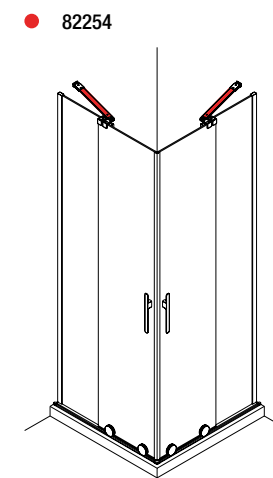

Resguardo angular composto por 2 frontais, com tensor angular e kit magnético angular. (página 444)