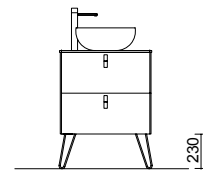

PÉS PARA LAVATÓRIOS DE
POUSAR/ VENETO ALTURA 230 mm

PÉS PARA LAVATÓRIOS
INTEGRAIS ALTURA 330 mm

Complemente os seus móveis
de duas gavetas com a nossa
seleção de pés

JOGO 2 PÉS CROMADOS

Jogo de 2 pés cromados altura 330.
30 x 30 x 330 mm

Cromado	
COD	€
23899	26