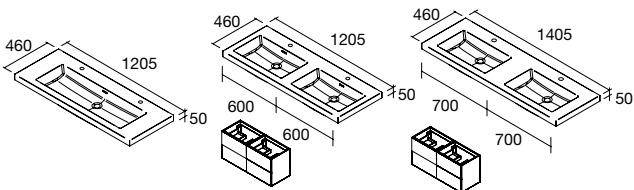

Lavatórios curva Alliance (Mineral Solid)

910/D		910/E	
COD	€	COD	€
97645	429	97646	429

NOTA: Lavatório com curva combinável com coqueta Alliance 1 porta curva

Toscana (carga mineral)

605/C		705/C		805/C		905/C		1005/C		1205/C	
COD	€	COD	€	COD	€	COD	€	COD	€	COD	€
20748	242	20749	253	20750	266	20751	277	20752	299	23396	364