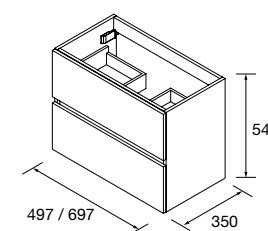

MÓVEL SUSPENSO FUSION LINE 2 GAVETAS FUNDO 350 MM

Móvel suspenso de 2 gavetas de madeira, interiores Onix e fecho com soft close.

	Natural	Carvalho África	Pinho baía	€
	COD	COD	COD	
500	96706	96707	96713	289
700	96718	96719	96720	305

	Branco brilho	White cotton	Black velvet	€
	COD	COD	COD	
500	96703	96704	96705	299
700	96715	96716	96717	315