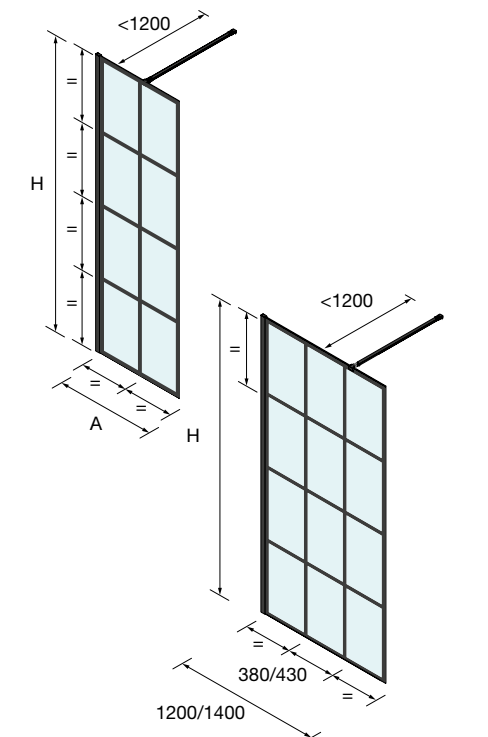

Salsar . 401 .

ESPAÇO DUCHE

BASES

WALK-IN

PORTAS DE CORRER

PORTAS ARTICULÁVEIS