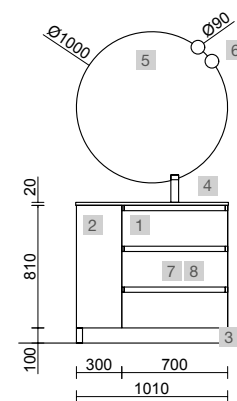

COD	DESCRIÇÃO	€	OPCIONAIS	€			
COMPOSIÇÃO DE 1000							
1	102759	Movél SPIRIT 700 Noz Maya 3 gavetas metálicas com soft close 697 x 810 x 450 mm	480	5	91132	Espelho OASIS 1000 Circular Ø 1000 mm	135
2	103153	Coqueta ALLIANCE 300 Noz Maya esquerdo / direito 1 porta abertura push 300 x 810 x 450 mm	215	6	91238	Aplique GILDA 90 x 2 (5 W- 4000*K) IP44 Ø 90 mm	110
3	83425	Jogo 4 pés de suporte Preto mate 100 mm	16	7	103973	Sifão POSYX Latão cromado	47
4	97062	Lavatório CONSTANZA 1000 coqueta à esquerda Porcelana branca sem sifão nem válvula clic-clac, para móvel de 1000 1010 x 20 x 460 mm	272	8	102306	Válvula clic-clac FLOW Preto mate	58
PREÇO TOTAL DO CONJUNTO		983