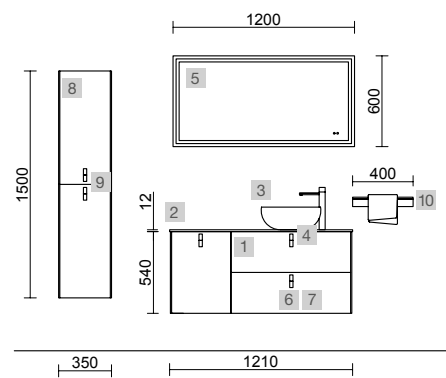

UNIIQ 1200/E NATA

COD	DESCRIÇÃO	€
COMPOSIÇÃO DE 1200		
1	24671 Móvel suspenso UNIIQ 1200 Nata esquerdo 1 porta e 2 gavetas com soft close 1194 x 540 x 450 mm	660
2	24728 Tampo UNIIQ 1200 Solid surface branco mate sem maquinagem 1205 x 12 x 460 mm	268
3	26536 Lavatório de pousar BOL Solid surface branco mate sem sifão nem válvula clic-clac Ø 390 x 140 mm	265
4	24725 Puxador UNIIQ Cromado Jogo de 3 unidades para móvel	22
PREÇO TOTAL DO CONJUNTO		1215
OPCIONAIS		
COD	DESCRIÇÃO	€
5	87855 Espelho CHICAGO II 1200 horizontal e vertical com anti-embaciamento, sensor e luz LED (40 W- 5700°K.) IP 44 1200 x 600 mm	550
6	103973 Sifão POSYX Latão cromado	47
7	102303 Válvula aberta FLOW Cromado	55
AUXILIARES		
COD	DESCRIÇÃO	€
8	24693 Pilar suspenso UNIIQ Nata esquerdo / direito 2 portas com soft close 350 x 1500 x 350 mm	524
9	24721 Puxador UNIIQ Cromado Jogo de 2 unidades para Móvel/Pilar	16
10	26126 Prateleira toalheiro 400 Solid surface branco mate 400 x 60 x 120 mm	82