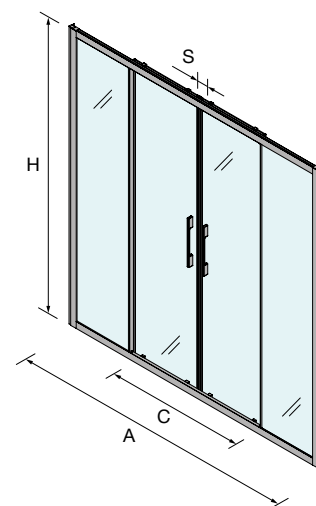

SERIE CLEAR
Frontal entre paredes com lateral

DE CORRER 2 PORTAS / 2 FIXOS COM LATERAL FIXO

- Vidro temperado de segurança de 6 mm.
- Acabamento em vidro temperado padrão, transparente.
- Acabamento em vidro temperado especial, transparente e fumado.
- Cor dos perfis, prata brilho.
- Sistema de abertura, porta de correr.
- Tipo de fecho, borracha magnética.
- Compensação, 50 mm frontal / 25 mm lateral fixo.
- Reversível.
- Asas incluídas.
- Fabrico padrão.
- Fabrico especial.
- Altura: 1500 - 2000 mm.
- Rolamento regulável.

FRONTAL DE DUCHE

Stock	PLATO	MEDIDAS (A)	ACESSO (C)	SOBREPOSIÇÃO (S)	ALTURA (H)	Nº EMBALAGEM	ACABAMENTO	Transparente	COD	€
	1500	1440 - 1490	595	25	1950	1	Prata brilho	Transparente	16776	558
1550	1490 - 1540	618	25	1950	1	Prata brilho	Transparente	17039	562	
1600	1540 - 1590	640	25	1950	1	Prata brilho	Transparente	16777	562	
1650	1590 - 1640	663	25	1950	1	Prata brilho	Transparente	17040	570	
1700	1640 - 1690	685	25	1950	1	Prata brilho	Transparente	16778	570	
1750	1690 - 1740	708	25	1950	1	Prata brilho	Transparente	17041	578	
1800	1740 - 1790	730	25	1950	1	Prata brilho	Transparente	16779	578