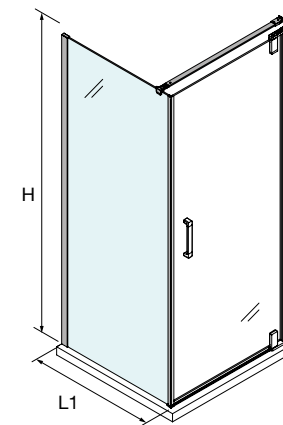

SERIE MALMÖ
Frontal com lateral fixo

PORTA REBATÍVEL GIRATÓRIA COM LATERAL FIXO

- Vidro temperado de segurança de 6 mm.
- Acabamento em vidro temperado padrão, transparente.
- Tratamento anti-calcário incluído.
- Cor dos perfis, prata brilho.
- Sistema de abertura, exterior / interior 90°.
- Tipo de fecho, borrachas magnéticas.
- Compensação, 10 mm frontal / 10 mm lateral fixo.
- Reversível.
- Tensor incluído no lateral fixo.
- Asas incluídas.
- Fabrico padrão.
- Fabrico especial, lateral fixo
- Altura: 1960 mm.