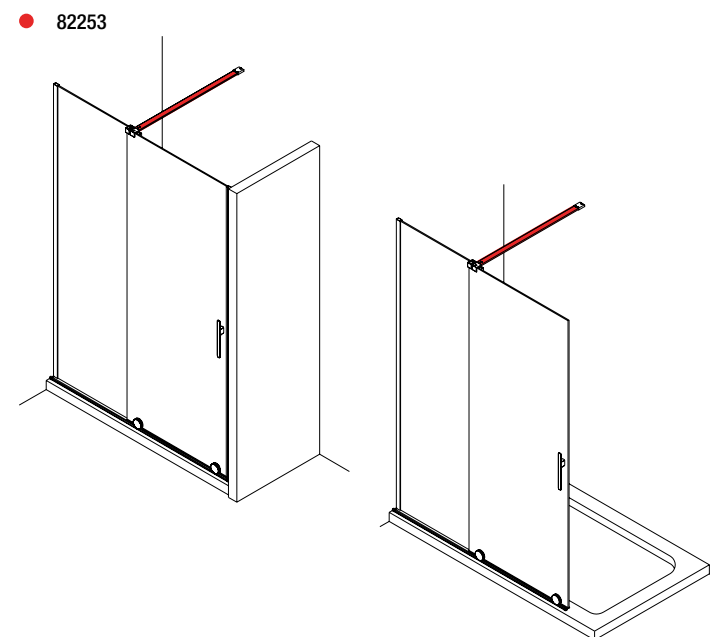

ESPAÇO DUCHE

ESPAÇO DUCHE

BASES

WALK-IN

PORTAS DE CORRER

PORTAS ARTICULÁVEIS

Escolha o seu resguardo e combine-o com o tensor que melhor se adapta ao seu espaço.

Frontal de duche constituído por um tensor frontal (página 440)