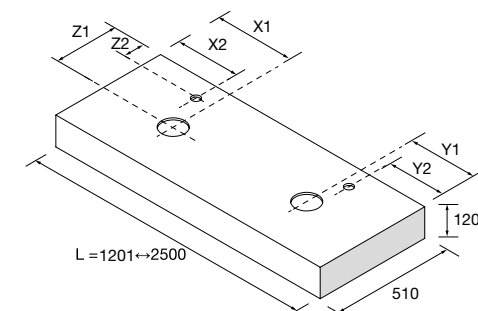

TAMPOS COMPAKT COM PROFUNDIDADE DE 510 MM PARA LAVATÓRIOS DE POUSAR

Descarregue aqui o formulário

	Bali	Carvalho África	Havana	Marmol branco	Cimento	Piedra gris	€
	COD	COD	COD	COD	COD	COD	
1201 - 1400	91212	26066	84072	26093	26121	26106	999
1401 - 1600	91213	26067	84073	26094	26122	26107	1125
1601 - 1800	91215	26068	84074	26095	26123	26108	1251
1801 - 2000	91216	26069	84075	26096	26124	26109	1376
2001 - 2500	91217	26070	84076	26097	26125	26110	1754

NOTA: Combinable con las colecciones *Modular*.