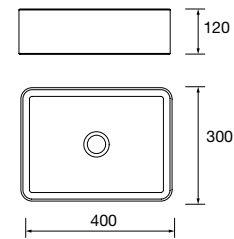

sem sifão nem válvula Ø 360 x 120 mm

91489 189 €

Lavatório de pousar VARMEGA Porcelana branca
sem sifão nem válvula
500 x 385 x 140 mm
24553 179 €

Lavatório de pousar VERILA Porcelana branca
sem sifão nem válvula
400 x 120 x 300 mm
91487 188 €