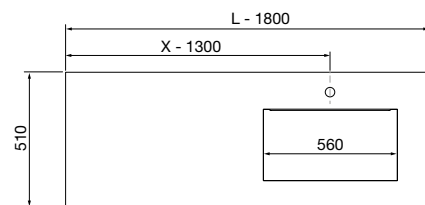

COMPAKT 1800 CEMENTO

COD	DESCRIÇÃO	€
COMPOSIÇÃO DE 1800		
1	83410 Tampo COMPAKT 51 Cimento de 1601 até 1800 mm, com 1 poça grande integrada 1601 - 1800 x 510 x 120 mm	1285
PREÇO TOTAL DO CONJUNTO		1285
OPCIONAIS		
COD	DESCRIÇÃO	€
2	83964 Espelho MOON 1000 Circular com luz LED (4,4 W/m - 4000K) IP 44 Ø 1000 mm	370
3	103975 Sifão SMART Latão cromado	68
4	102303 Válvula aberta FLOW Cromado	55
AUXILIARES		
COD	DESCRIÇÃO	€
5	97428 Tampo à medida White cotton de 1801 até 2000 para móvel e coqueta, com ou sem maquinagem 1801 - 2000 x 16 x 460 mm	272
6	96398 Coqueta suspensa SPIRIT 1000 White cotton x 2 1 gaveta metálica com soft close 997 x 270 x 450 mm	740
7	90973 Puxador SPIRIT 1000 Anodizado brilho x 2	56