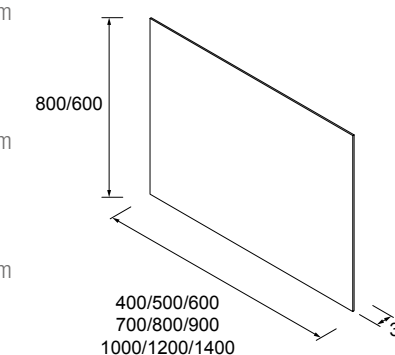

Espelho SENA 400
vertical moldura 5 mm
400 x 800 mm
16906 86 €
Espelho SENA 500
vertical moldura 5 mm
500 x 800 mm
16907 89 €
Espelho SENA 600
horizontal vertical moldura 5 mm
600 x 800 mm
16908 92 €
Espelho SENA 700
horizontal vertical moldura 5 mm
700 x 800 mm
16909 95 €
Espelho SENA 800
horizontal vertical moldura 5 mm
800 x 800 mm
16910 98 €
Espelho SENA 900
horizontal vertical moldura 5 mm
900 x 800 mm
16911 103 €
Espelho SENA 1000
horizontal vertical moldura 5 mm
1000 x 800 mm
16912 108 €

Espelho SENA 1200
horizontal vertical moldura 5 mm
1200 x 600 mm
17893 145 €
Espelho SENA 1200
horizontal moldura 5 mm
1200 x 800 mm
87584 149 €
Espelho SENA 1400
horizontal vertical moldura 5 mm
1400 x 600 mm
84861 151 €
Espelho SENA 1400
horizontal moldura 5 mm
1400 x 800 mm
87585 156 €

Espelho BEAUTY
redondo de aumento (x3) fixado à
parede
26768 62 €