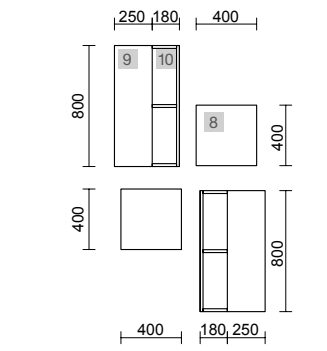

COD	DESCRIÇÃO	€
COMPOSIÇÃO DE 1600		
1	91360 Móvel suspenso MOMENT 800 Real x 2 1 gaveta com unheiro e soft close 797 x 356 x 452 mm	1676
2	103633 Tampo Solid surface branco mate de 1411 até 1610 para móvel e coqueta, com ou sem maquinagem 1411 - 1610 x 12 x 460 mm	478
3	26536 Lavatório de pousar BOL Solid surface branco mate sem sifão nem válvula clic-clac Ø 390 x 140 mm	265
PREÇO TOTAL DO CONJUNTO		2419