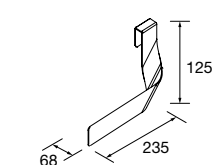

CESTO LLOYD

Cesta de chapa metálica. Espessura 2 mm.

Branco mate	Preto mate	
COD	COD	€
97663	97670	89

TOALHEIRO DUPLO JAZZ

Toalheiro duplo JAZZ.

Branco	Preto	Anodizado brilho	
COD	COD	COD	€
23028	27043	23025	65