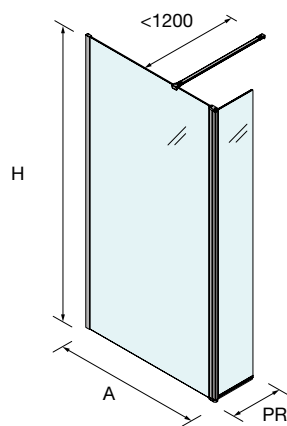

SERIE HEAVEN

Walk in

DE PASSO COM ANGULAR, STOCK

- Vidro temperado de segurança de 8 mm.
- Acabamento em vidro temperado padrão, transparente.
- Tratamento anti-calcário incluído.
- Cor dos perfis, prata brilhho.
- Compensação, 10 mm.

- Reversível.
- Tensor incluído.
- Fabrico padrão.
- Altura: 1950 mm.

DE PASSO ANGULAR

Stock	DE PASSO ANGULAR							
	MEDIDAS	MEDIDAS (A)	PORTA REVERSÍVEL	ALTURA (H)	Nº EMBALAGEM	ACABAMENTO	COD	€
	1100 - 1110	800 - 810	300	1950	1	Prata brilho	21714	468
	1200 - 1210	900 - 910	300	1950	1	Prata brilho	21715	480
	1300 - 1310	1000 - 1010	300	1950	1	Prata brilho	21716	496

DE PASSO ANGULAR

Stock	DE PASSO ANGULAR							
	MEDIDAS	MEDIDAS (A)	PORTA REVERSÍVEL	ALTURA (H)	Nº EMBALAGEM	ACABAMENTO	COD	€
	990	670 - 680	300	1950	2	Prata brilho	103400	507
	1090	770 - 780	300	1950	2	Prata brilho	103401	520
	1190	870 - 880	300	1950	2	Prata brilho	103402	544
	1290	970 - 980	300	1950	2	Prata brilho	103403	557
	1390	1070 - 1080	300	1950	2	Prata brilho	103404	570
	1490	1170 - 1180	300	1950	2	Prata brilho	103405	632
	1690	1370 - 1380	300	1950	2	Prata brilho	103406	648

DE PASSO ANGULAR

Stock	DE PASSO ANGULAR							
	MEDIDAS	MEDIDAS (A)	PORTA REVERSÍVEL	ALTURA (H)	Nº EMBALAGEM	ACABAMENTO	COD	€
	1090	670 - 680	400	1950	2	Prata brilho	103407	532
	1190	770 - 780	400	1950	2	Prata brilho	103408	545
	1290	870 - 880	400	1950	2	Prata brilho	103409	569
	1390	970 - 980	400	1950	2	Prata brilho	103410	582
	1490	1070 - 1080	400	1950	2	Prata brilho	103411	595
	1590	1170 - 1180	400	1950	2	Prata brilho	103412	632
	1790	1370 - 1380	400	1950	2	Prata brilho	103413	648

OPCIONAIS

Stock	OPCIONAIS			Prata brilho
	MEDIDAS	COD	DESCRIÇÃO	€
	23 x 23 x 1950	82448	Perfil do ângulo	38
	1050	22438	Suporte ao teto	74
	1200	22437	Suporte à parede	42
	1400	22439	Perfil ao chão de vidro fixo de 8mm	20

ESPAÇO DUCHE