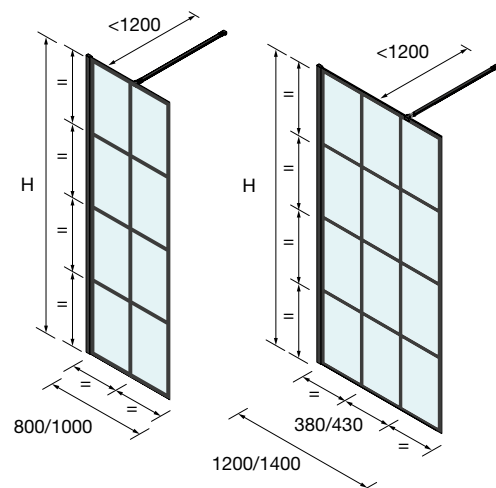

WALK IN - FRAME

Stock	WALK IN - FRAME					
	MEDIDAS	ALTURA (H)	Nº EMBALAGEM	ACABAMENTO	COD	€
	790 - 800	1950	1	Preto mate	82275	594
	990 - 1000	1950	1	Preto mate	82276	702
	1190 - 1200	1950	1	Preto mate	82277	795
	1390 - 1400	1950	1	Preto mate	82278	867