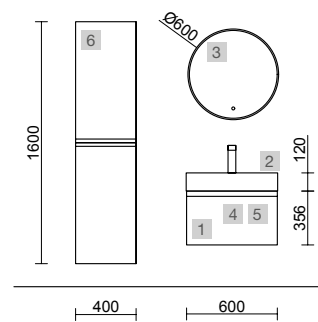

MOMENT 600 PURE

COD	DESCRIÇÃO	€	OPCIONAIS	COD	DESCRIÇÃO	€
COMPOSIÇÃO DE 600						
1	91356 Móvel suspenso MOMENT 600 Pure 1 gaveta com unheiro e soft close 598 x 356 x 452 mm	731	3	97614 Espelho GLOBE 600 Preto Circular com sensor e luz LED (12 W- 5700°K) IP 44 Ø 600 mm	359	
2	23400 Lavatório VENETO 610 Porcelana branca sem sifão e sem válvula clic-clac 610 x 120 x 460 mm	215	4	103973 Sifão POSYX Latão cromado	47	
PREÇO TOTAL DO CONJUNTO		946	5	102304 Válvula clic-clac FLOW Cromado	58	
AUXILIARES						
COD	DESCRIÇÃO	€				
6	91429 Pilar suspenso MOMENT 1600 Pure esquerdo / direito 2 portas com soft close 400 x 1600 x 352 mm	1499				