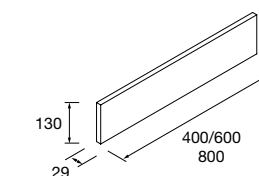

FRONTAL LLOYD

Frontal de madeira combinável com acessórios Lloyd. Espessura de 16 mm.

	Natural	Carvalho África	Pinho baía	Noz Maya	
	COD	COD	COD	COD	€
400	97680	97684	97700	102821	41
600	97681	97689	97702	102822	51
800	97682	97690	97703	102823	62