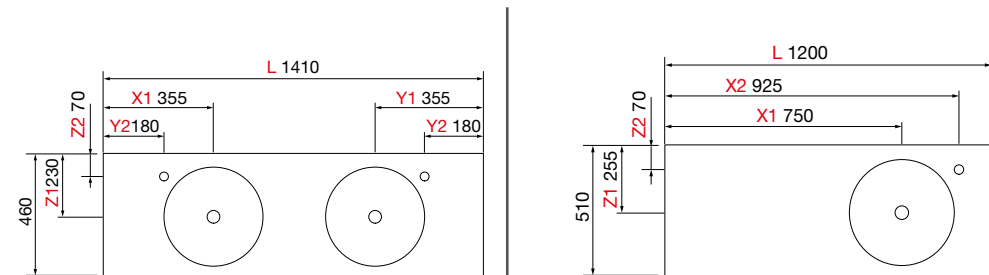

Lavatórios de Pousar (porcelana)

Lavatórios de Pousar (solid surface)

ALTIRO Porcelana branca mate	SEDUCTION Porcelana branca	KANDY Porcelana branca	LOKUM Porcelana preto mate	VERILA Porcelana branca	VARMEGA Porcelana branca
COD €	COD €	COD €	COD €	COD €	COD €
24555 221	21854 189	91489 189	87734 226	91487 188	24553 179
TENTO 400 Porcelana branca	TENTO 500 Porcelana branca	CARLA 45 Porcelana branca	CARLA 45 Porcelana Denim	CARLA 45 Porcelana Hunter	CARLA 45 Porcelana Clay
COD €	COD €	COD €	COD €	COD €	COD €
24551 173	24552 191	103343 158	102282 282	102283 282	102280 282
BOL Solid surface branco mate	BULKAN Solid surface preto	TALEA Solid surface branco mate	TALEA Solid surface Bicolor	BICA Solid surface branco mate	BICA Solid surface Bicolor
COD €	COD €	COD €	COD €	COD €	COD €
26536 265	91491 286	97649 265	97652 286	97647 265	97648 286
BICA Solid surface blue fog	BICA Solid surface night blue	BICA Solid surface terracota	BICA Solid surface green forest	BICA Solid surface cinza antracite	BICA Solid surface macchiato
COD €	COD €	COD €	COD €	COD €	COD €
103312 314	103313 314	103314 314	103315 314	103316 314	102271 314

Veja o nosso guia de furações para tampo