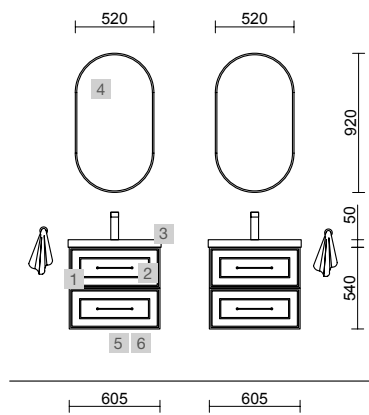

RENOIR 600 BLACK VELVET

COD	DESCRIÇÃO	€
COMPOSIÇÃO COM 2 MÓVEIS 600		
1	91300 Móvel suspenso RENOIR 600 Black velvet x 2 2 gavetas metálicas com soft close 598 x 540 x 450 mm	1160
2	91332 Puxador STYLE 192 Gold x 4	96
3	20748 Lavatório TOSCANA 605 Carga mineral branco x 2 sem sifão nem válvula clic-clac 605 x 50 x 460 mm	484
PREÇO TOTAL DO CONJUNTO		1740
OPCIONAIS		
COD	DESCRIÇÃO	€
4	91121 Espelho OLIMPIA 920 Black velvet x 2 vertical com luz led (20 W- 5700°K.) IP44 920 x 520 x 30 mm	694
5	103973 Sifão POSYX Latão cromado x 2	94
6	102304 Válvula clic-clac FLOW Cromado x 2	116