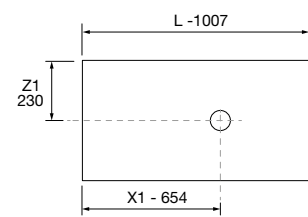

MOMENT 1000 INTENSE

COD	DESCRIÇÃO	€
COMPOSIÇÃO DE 1000		
1	91367 Móvel suspenso MOMENT 1000 Intense 1 gaveta com unheiro e soft close 997 x 356 x 452 mm	946
2	91423 Tampo Intense até 1000 para móvel e coqueta, com ou sem maquinagem <1000 x 19 x 460 mm	328
3	102283 Lavatório de pousar CARLA 45 Porcelana Hunter sem sifão nem válvula clic-clac 455 x 325 x 135 mm	282
PREÇO TOTAL DO CONJUNTO		1556

OPCIONAIS		
COD	DESCRIÇÃO	€
4	103357 Espelho OVALO horizontal vertical 500 x 1000 mm	104
5	97640 Aplicador JUDI (5 W- 5700°K)	51
6	102305 Válvula aberta FLOW Preto mate	55
7	103973 Sifão POSYX Latão cromado	47

AUXILIARES		
COD	DESCRIÇÃO	€
8	91467 Prateleira toalheiro MOMENT 430 Intense com toalheiro 430 x 125 x 125 mm	222
9	91457 Módulo MOMENT 400 Intense x 2 1 porta esquerdo / direito com soft close 400 x 800 x 181 mm	1334

Moment

Revoir

mam

Uniq

COMPAKT

TÉCNICAS ORIGINAL