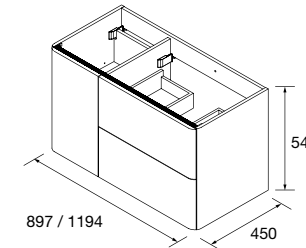

MÓVEL SUSPENSO UNIIQ 2 GAVETAS / 1 PORTA E

Móvel suspenso de 2 gavetas de madeira com guias ocultos de extração Plus e fecho amortizado. 1 porta com fecho amortizado e prateleira de madeira regulável em altura, interiores Onix. Puxadores não incluídos, 3 acabamentos disponíveis.

ESQUERDA

	Branco mate	Preto mate	Cinza antracite mate	Humo	Taupe mate	Macchiato	Nata	Blue fog	Azul altamar	€
	COD	COD	COD	COD	COD	COD	COD	COD	COD	
900	24648	24655	24647	24654	24652	83124	24649	83125	24663	534
1200	24670	24677	24669	24676	24674	83101	24671	83103	24685	660

	Night blue	Royal green	Bosque	Salvia	Paja	Sol	Terracota	Rojo	Granate	€
	COD	COD	COD	COD	COD	COD	COD	COD	COD	
900	83127	83126	24668	24665	24656	24657	96642	24660	24661	534
1200	83107	83105	24690	24687	24678	24679	96647	24682	24683	660