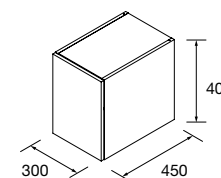

Natural	Carvalho África	Pinho baía	Noz Maya	€
	COD	COD	COD	COD	
300	87515	91079	87516	102824	160

	Branco brilho	White cotton	Black velvet	€
	COD	COD	COD	
300	87512	97003	97004	180