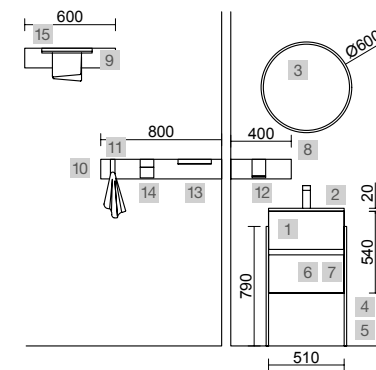

COD	DESCRIÇÃO	€
COMPOSIÇÃO DE 500		
1	96681 Móvel suspenso FUSSION LINE 500 profundidade 40 Carvalho África 2 gavetas com soft close 497 x 540 x 385 mm	299
2	21564 Lavatório Profundidade 40 IBERIA 510 Porcelana branca sem sifão nem válvula clic-clac 510 x 20 x 395 mm	131
PREÇO TOTAL DO CONJUNTO		430
OPCIONAIS		
COD	DESCRIÇÃO	€
3	103358 Espelho MITO CURVE 600 Redondo com luz led (7 W- 40000K) IP 44 Ø 600 mm	414
4	97720 Estrutura metálica LLOYD ALTA Preto mate x 2 para móveis e estruturas Compact 333 x 16 x 790 mm	410
5	97710 Junção LLOYD Preto mate x 4 para móvel 297 x 15 x 30 mm	188
6	103973 Sifão POSYX Latão cromado	47
7	102306 Válvula clic-clac FLOW Preto mate	58

AUXILIARES		
COD	DESCRIÇÃO	€
8	97684 Frontal madeira LLOYD Carvalho África 400 x 130 x 29 mm	41
9	97689 Frontal madeira LLOYD Carvalho África 600 x 130 x 29 mm	51
10	97690 Frontal madeira LLOYD Carvalho África 800 x 130 x 29 mm	62
11	97665 Cabide LLOYD Preto mate para móveis e estruturas Lloyd 30 x 124 x 50 mm	40
12	97667 Prateleira LLOYD Preto mate para móveis e estruturas Lloyd 90 x 124 x 100 mm	68
13	97666 Prateleira LLOYD Preto mate para móveis e estruturas Lloyd 220 x 32 x 112 mm	79
14	97670 Cesto LLOYD Preto mate para móveis e estruturas Lloyd 90 x 124 x 100 mm	89
15	97664 Toalheiro LLOYD Preto mate para móveis e estruturas Lloyd 340 x 95 x 32 mm	89