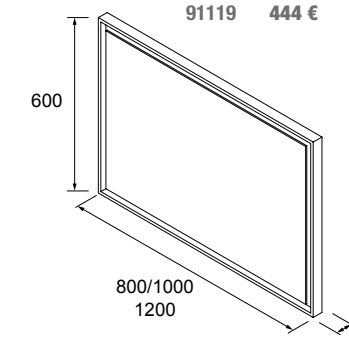

- Espelho ROMA 800
  Horizontal vertical com moldura branca, luz led (10,8W/m - 5500°K.) IP 44
  600 x 800 mm
  92650 373 €
- Espelho ROMA 1000
  Horizontal vertical com moldura branca, luz led (10,8W/m - 5500°K.) IP 44
  1000 x 600 mm
  92651 419 €
- Espelho ROMA 1200
  Horizontal vertical com moldura branca, luz led (10,8W/m - 5500°K.) IP 44
  1200 x 600 mm
  92652 444 €
- Espelho ROMA 800
  Horizontal vertical com moldura preto, luz led (10,8W/m - 5500°K.) IP 44
  600 x 800 mm
  91117 373 €
- Espelho ROMA 1000
  Horizontal vertical com moldura preto, luz led (10,8W/m - 5500°K.) IP 44
  1000 x 600 mm
  91118 419 €
- Espelho ROMA 1200
  Horizontal vertical com moldura preto, luz led (10,8W/m - 5500°K.) IP 44
  1200 x 600 mm
  91119 444 €