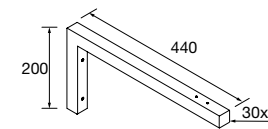

TAMPOS DE ESPESSURA 16 MM

Tampos de espessura 16mm em medidas de 600 a 1200 e à medida sem furo para misturadora. Acabamentos melamínicos e lacados.

	Branco brilho	White cotton	Black velvet	Natural	Carvalho África	Pinho baía	Noz Maya	€
	COD	COD	COD	COD	COD	COD	COD	
600	22960	96819	96820	22963	91086	22962	102253	72
700	96827	96839	96840	96841	96842	96843	102819	78
800	22964	96848	96861	22967	91087	22966	102254	83
900	97401	97402	97403	97405	97406	97407	102820	88
1000	22968	96864	96880	22971	91088	22970	102255	93
1200	22972	96890	96898	22975	91089	22974	102256	104

NOTA: mais opções de tampos customizadas e usinadas na página. 298

TAMPOS DE ESPESSURA 40 MM

Tampos de espessura 40 mm ; em medidas de 600 a 1200 e à medida sem furo para misturadora. Acabamentos melamínicos e laminados de alta pressão (HPL)..

	Branco brilho	White cotton	Black velvet	Carvalho África	Carvão	€
	COD	COD	COD	COD	COD	
600	97432	97433	97434	23016	97435	190
700	97436	97437	97438	97440	97439	214
800	97441	97442	97443	23017	97444	239
900	97445	97446	97447	97448	97449	273
1000	97450	97451	97452	23018	97453	296
1200	97454	97455	97456	23019	97457	348

NOTA: mais opções de tampos customizadas e usinadas na página. 298

TAMPOS DE ESPESSURA 12 MM

Tampos de 12 mm de espessura em medidas de 600 a 1200 mm sem mecanizado. Acabamentos branco mate, terrazo e mármore branco em solid surface, ardósia negra em compacto

	Solid surface branco mate		Ardósia preta		Marmol branco		Terrazo natura	
	COD	€	COD	€	COD	€	COD	€
600	97495	205	97501	257	97507	257	102266	257
700	97496	215	97502	268	97508	268	103299	268
800	97497	226	97503	278	97509	278	102267	278
900	97498	236	97504	289	97510	289	103300	289
1000	97499	247	97505	310	97511	310	102268	310
1200	97500	268	97506	331	97512	331	102270	331

NOTA: mais opções de tampos customizadas e usinadas na página. 298