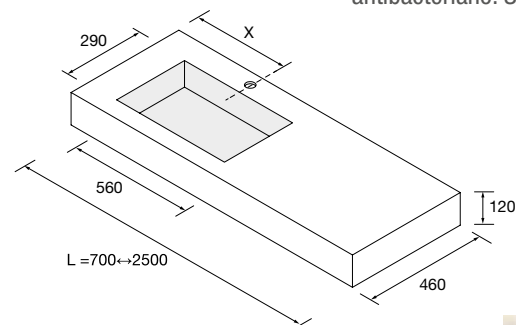

TAMPOS COMPAKT COM LAVATÓRIO INTEGRADO E PROFUNDIDADE DE 460 MM

Tampos à medida com lavatório integrado 560 x 290 mm e cuba em ABS com tratamento antibacteriano. Suportes com regulação e esquadros de fixação incluídos 105 x 415mm.

Descarregue aqui o formulário

	Bali	Carvalho África	Havana	Marmol branco	Cimento	Piedra gris	€
	COD	COD	COD	COD	COD	COD	
700 - 800	91167	83287	84096	83340	83392	83366	645
801 - 1000	91168	83288	84097	83341	83393	83367	772
1001 - 1200	91169	83289	84098	83342	83394	83368	898
1201 - 1400	91170	83290	84099	83343	83395	83369	1022
1401 - 1600	91171	83291	84100	83344	83396	83370	1149
1601 - 1800	91172	83292	84101	83345	83397	83371	1275
1801 - 2000	91173	83293	84102	83346	83398	83372	1400
2001 - 2500	91174	83294	84103	83347	83399	83373	1777

Nota: Combinável com as séries Modular.