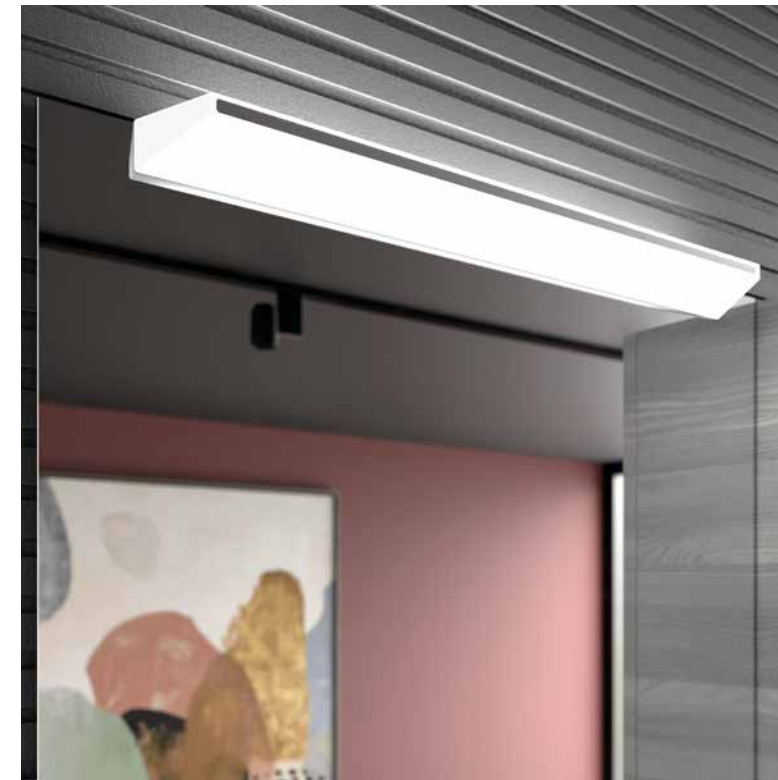

Peça multiencaixe para unir o espelho ao móvel.

Espelho BEAUTY
aumento móvel
Ø140 mm
26777 76 €

Espelho com íman com placa de metal 400x140mm para fixá-lo na parte de trás do espelho.

Aplique BOREAL 308
branco luz led (6 W.) IP 44 (457lm)
(5700 K)
84122 77 €
Aplique BOREAL 500
branco luz led (8 W.) IP 44 (568lm)
(5700 K)
84123 110 €
Aplique BOREAL 700
branco luz led (10 W.) IP 44 (751lm)
(5700 K)
84124 155 €