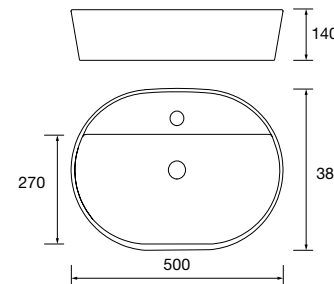

Lavatório de pousar VERILA Porcelana branca
sem sifão nem válvula
400 x 120 x 300 mm
91487 188 €