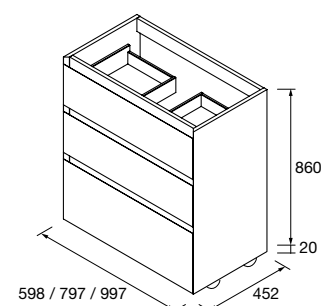

MÓVEL MOMENT 3 GAVETAS

Móvel de chão com 3 gavetas de madeira de extração total com fecho, capacidade de 40 kg. Pés ajustáveis de ABS (20 mm) incluídos.

	Pure COD	Real COD	Intense COD	€
600	91395	91396	91397	1430
800	91398	91399	91400	1538
1000	91401	91402	91403	1753