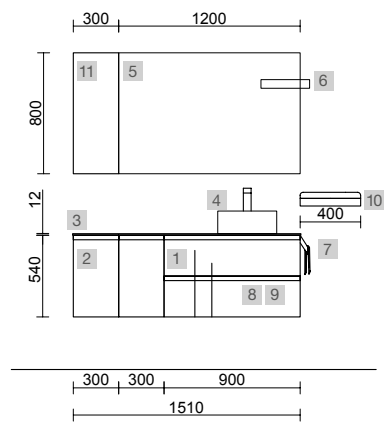

MAM 1500/E MACCHIATO

COD	DESCRIÇÃO	€
COMPOSIÇÃO DE 1500		
1	83861 Móvel suspenso MAM 900 Macchiato esquerdo, 2 gavetas metálicas com soft close 897 x 540 x 505 mm	1046
2	83871 Coqueta suspensa MAM 300 Macchiato x 2 esquerdo 1 porta com soft close 300 x 540 x 404 mm	510
3	97388 Tampo MAM 1500 esquerdo Marmol branco para lavatório de pousar 1510 x 12 x 510 mm	618
4	97647 Lavatório de pousar BICA Solid surface branco mate sem sifão nem válvula clic-clac Ø 390 x 105 mm	265
PREÇO TOTAL DO CONJUNTO		2439
OPCIONAIS		
COD	DESCRIÇÃO	€
5	87584 Espelho SENA 1200 horizontal moldura 5 mm 1200 x 800 mm	149
6	97640 Aplique JUDI (5 W- 5700°K)	51
7	23028 Toalheiro duplo JAZZ Branco profundidade 45 e 50 385 x 125 x 68 mm	65
8	103973 Sifão POSYX Latão cromado	47
9	102303 Válvula aberta FLOW Cromado	55
AUXILIARES		
COD	DESCRIÇÃO	€
10	82333 Prateleira 400 Solid surface branco mate 400 x 88 x 120 mm	103
11	96941 Módulo ALLIANCE 300 White cotton esquerdo / direito 1 porta abertura push 300 x 800 x 162 mm	218