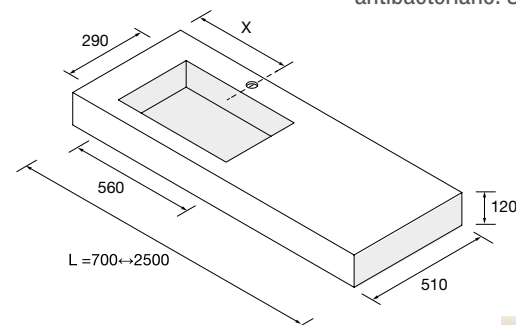

Nota: Combinável com as séries Modular.

TAMPOS COMPAKT COM LAVATÓRIO INTEGRADO (560) E PROFUNDIDADE DE 510 MM

Tampos à medida com lavatório integrado 560 x 290 mm e cuba em ABS com tratamento antibacteriano. Suportes com regulação e esquadros de fixação incluídos 105 x 415mm.