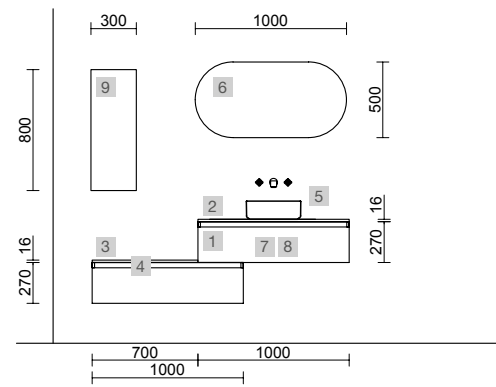

SPIRIT 1200 NOZ MAYA

COD	DESCRIÇÃO	€
COMPOSIÇÃO DE 1200		
1	102854 Móvel suspenso SPIRIT 600 Noz Maya x 2 2 gavetas metálicas com soft close 598 x 540 x 450 mm	740
2	85913 Lavatório VENETO 1210 duplo Porcelana branca dois poços sem sifão, sem válvula click-clac, sem torneira 1210 x 120 x 460 mm	416
PREÇO TOTAL DO CONJUNTO		1156
OPCIONAIS		
COD	DESCRIÇÃO	€
3	103355 Espelho DOPPIO Circular duplo com luz LED (20 W- 4000K) IP 44 1150 x 800 mm	415
4	103973 Sifão POSYX Latão cromado x 2	94
5	102306 Válvula clic-clac FLOW Preto mate x 2	116
AUXILIARES		
COD	DESCRIÇÃO	€
6	102838 Módulo ALLIANCE 300 Noz Maya x 2 esquerdo / direito 1 porta abertura push 300 x 800 x 162 mm	416
7	102821 Frontal madeira LLOYD Noz Maya 400 x 130 x 29 mm	41
8	97664 Toalheiro LLOYD Preto mate para móveis e estruturas Lloyd 340 x 95 x 32 mm	89