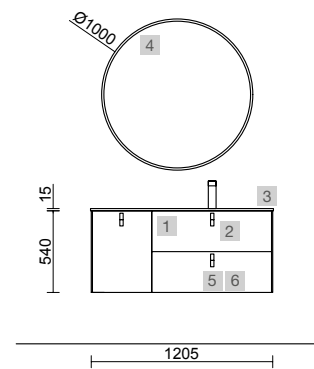

UNIIQ 1200/E AZUL ALTAMAR

COD	DESCRIÇÃO	€
COMPOSIÇÃO DE 1200		
1	24685 Móvel suspenso UNIIQ 1200 Azul altamar esquerdo 1 porta e 2 gavetas com soft close 1194 x 540 x 450 mm	660
2	24724 Puxador UNIIQ Preto Jogo de 3 unidades para móvel	22
3	24546 Lavatório UNIIQ 1205 coqueta à esquerda Mineralsolid mate sem sifão nem válvula clic-clac 1205 x 15 x 460 mm	482
PREÇO TOTAL DO CONJUNTO		1164
OPCIONAIS		
COD	DESCRIÇÃO	€
4	103360 Espelho MITO CURVE 1000 Redondo com luz led (7 W- 4000ºK.) IP 44 Ø 1000 mm	582
5	103973 Sifão POSYX Latão cromado	47
6	102306 Válvula clic-clac FLOW Preto mate	58

Moment

Revoir

mam

Uniq

COMPAKT

TÉCNICAS ORIGINAL