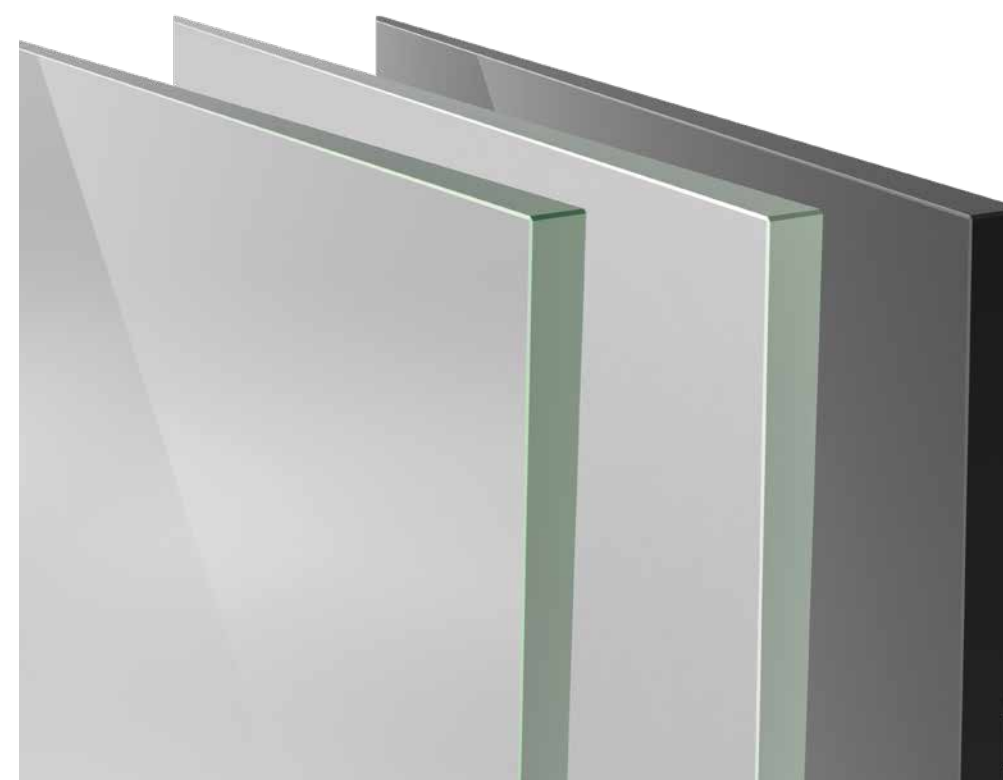

Todos os nossos vidros estão em conformidade com a norma EN 12150 para vidros temperados de segurança aplicáveis a divisórias. Dependendo do modelo da divisória, utilizamos vidro de 6 mm ou 8 mm. Para tornar sua escolha o mais confortável e ampla possível, a maioria das nossas divisórias oferece a possibilidade de escolher entre vidros transparentes, translúcidos e fumados, além de encontrar até 8 desenhos de serigrafia digital diferentes para aqueles utilizadores que buscam estética ou privacidade no seu espaço do chuveiro.