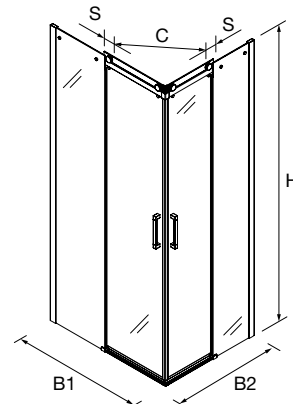

SERIE HELSINKI
Angular de Duche

DE CORRER 2 PORTAS / 2 FIXOS

- Vidro temperado de segurança de 6 mm.
- Acabamento em vidro temperado padrão, transparente.
- Acabamento em vidro temperado especial, transparente à medida, fumado, translúcido, serigrafia.
- Vidro serigrafado Deco 4 - 5 - 6
- Cor dos perfis, prata brilho.
- Sistema de abertura, porta de correr.
- Tipo de fecho, borracha magnética.
- Compensação, 20 mm cada lado.
- Reversível.
- Asas incluídas.
- Sistema fácil de limpeza
- Fabrico padrão.
- Fabrico especial.
- Altura: 1500 - 1950 mm.
- Rolamento regulável.