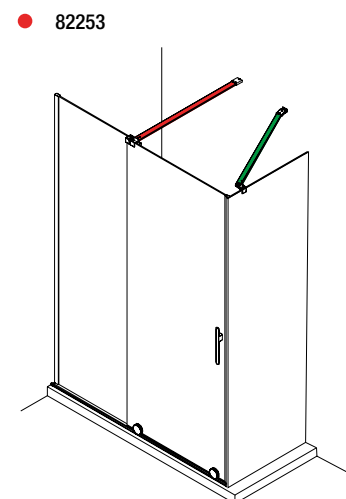

Resguardo angular composto por um frontal, com tensor frontal, com lado fixo. (página 442)