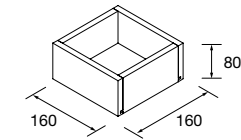

CUBO ORGANIZADOR

Cubo organizador empilhável para gaveta de madeira de bétula.