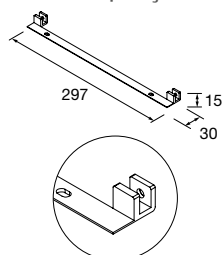

JUNÇÃO LLOYD COMPAKT

Vende-se à unidade. Atenção: Os ligações não são vendidos em conjunto. Deverá ser pedida a quantidade de ligações correspondente dependendo da composição.

	Branco mate	Preto mate	
	COD	COD	€
297	97709	97711	58

JUNÇÃO LLOYD MUEBLE

Vende-se à unidade. Atenção: Os ligações não são vendidos em conjunto. Deverá ser pedida a quantidade de ligações correspondente dependendo da composição.