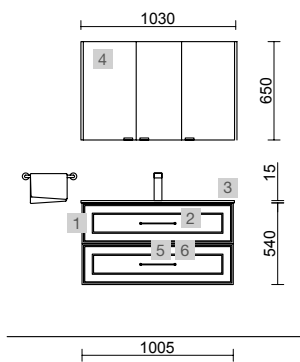

RENOIR 1000 ANTRACITE MATE

COD	DESCRIÇÃO	€
COMPOSIÇÃO DE 1000		
1	91316 Móvel suspenso RENOIR 1000 Antracite 2 gavetas metálicas com soft close 997 x 540 x 450 mm	720
2	91332 Puxador STYLE 192 Gold x 2	48
3	91236 Lavatório VILNA 1005 Mineralsolid mate sem sifão nem válvula clic-clac 1005 x 460 x 15 mm	389
PREÇO TOTAL DO CONJUNTO		1157
OPCIONAIS		
COD	DESCRIÇÃO	€
4	83165 Armário ALLIANCE 1000 3 portas espelho duplo com interruptor e tomada e luz led lateral, IP44 (21,5W) 1030 x 650 x 150 mm	901
5	103973 Sifão POSYX Latão cromado	47
6	102304 Válvula clic-clac FLOW Cromado	58