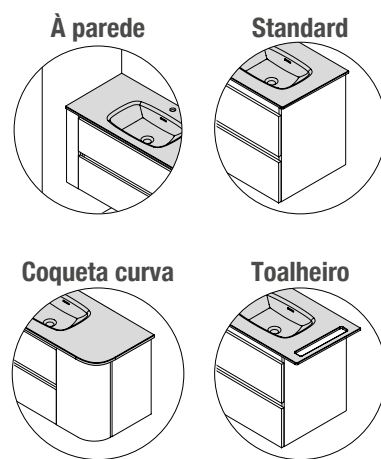

Terminações disponíveis