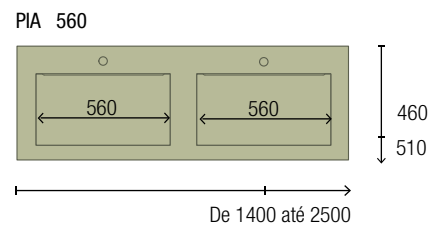

COMPAKT 1 PIA

COMPAKT 2 PIAS

PRATELEIRAS COMPAKT

ESPECIFICAÇÕES

TÉCNICAS

ACABAMENTOS

Material compacto fenólico 100% - HPL

Solução para casas de banho de todos os tamanhos: Tampos à medida, personalizados. Agora pode otimizar o espaço do seu espaço de banho com tampos personalizados que se adaptam perfeitamente a qualquer dimensão desde 600 a 2500mm. Desfrute de um design funcional e estético, aproveitando ao máximo cada centímetro.