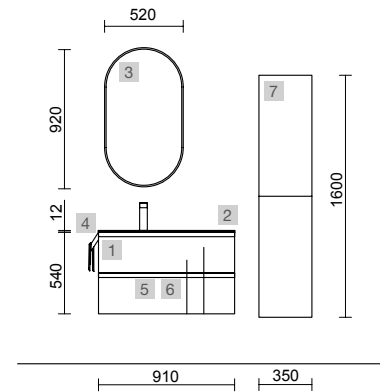

OPCIONAIS		
COD	DESCRIÇÃO	€
3	87862 Espelho OLIMPIA 920 White cotton vertical com luz led (20 W- 5700°K.) IP44 920 x 520 x 30 mm	347
4	23027 Barra toalheiro JAZZ Branco Profundidade 35, 40, 45 y 50 235 x 125 x 68 mm	45
5	103973 Sifão POSYX Latão cromado	47
6	102304 Válvula clic-clac FLOW Cromado	58

AUXILIARES		
COD	DESCRIÇÃO	€
7	81731 Pilar suspenso ALLIANCE Blue fog esquerdo / direito 2 portas abertura push 350 x 1600 x 349 mm	435