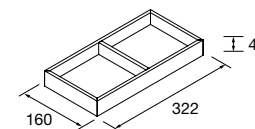

ORGANIZAÇÃO INTERIOR DE GAVETAS, 2 ABERTURAS