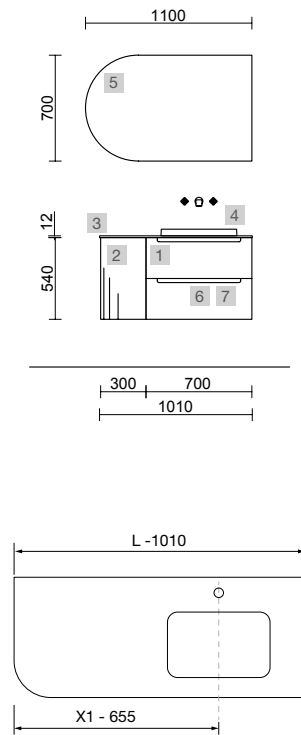

MONTERREY 1000 BLACK VELVET

COD	DESCRIÇÃO	€
COMPOSIÇÃO DE 1000		
1	96473 Móvel suspenso MONTERREY 700 Black velvet 2 gavetas metálicas com soft close 697 x 540 x 450 mm	585
2	97027 Coqueta suspensa ALLIANCE 300 Black velvet esquerda / direita 1 porta curva abertura push 300 x 540 x 450 mm	315
3	24465 Tampo Solid surface branco mate de 811 até 1010 para móvel e coqueta, com ou sem maquinagem 811 - 1010 x 12 x 460 mm	310
4	97655 Lavatórios semiembutidos MAEL Solid surface Bicolor sem sifão nem válvula clic-clac 502 x 44 x 310 mm	286
PREÇO TOTAL DO CONJUNTO		1496
OPCIONAIS		
COD	DESCRIÇÃO	€
5	97644 Espelho EMILE 700 horizontal vertical com luz led (20 W- 5700ºK) IP 44 700 x 1100 mm	427
6	103973 Sifão POSYX Latão cromado	47
7	102305 Válvula aberta FLOW Preto mate	55