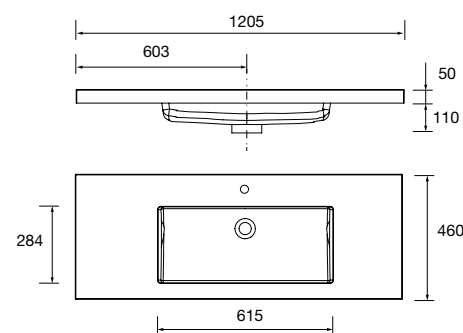

Lavatório TOSCANA 1205 Carga mineral
branco
sem sifão e sem válvula clic-clac
1205 x 50 x 460 mm

23396 364 €