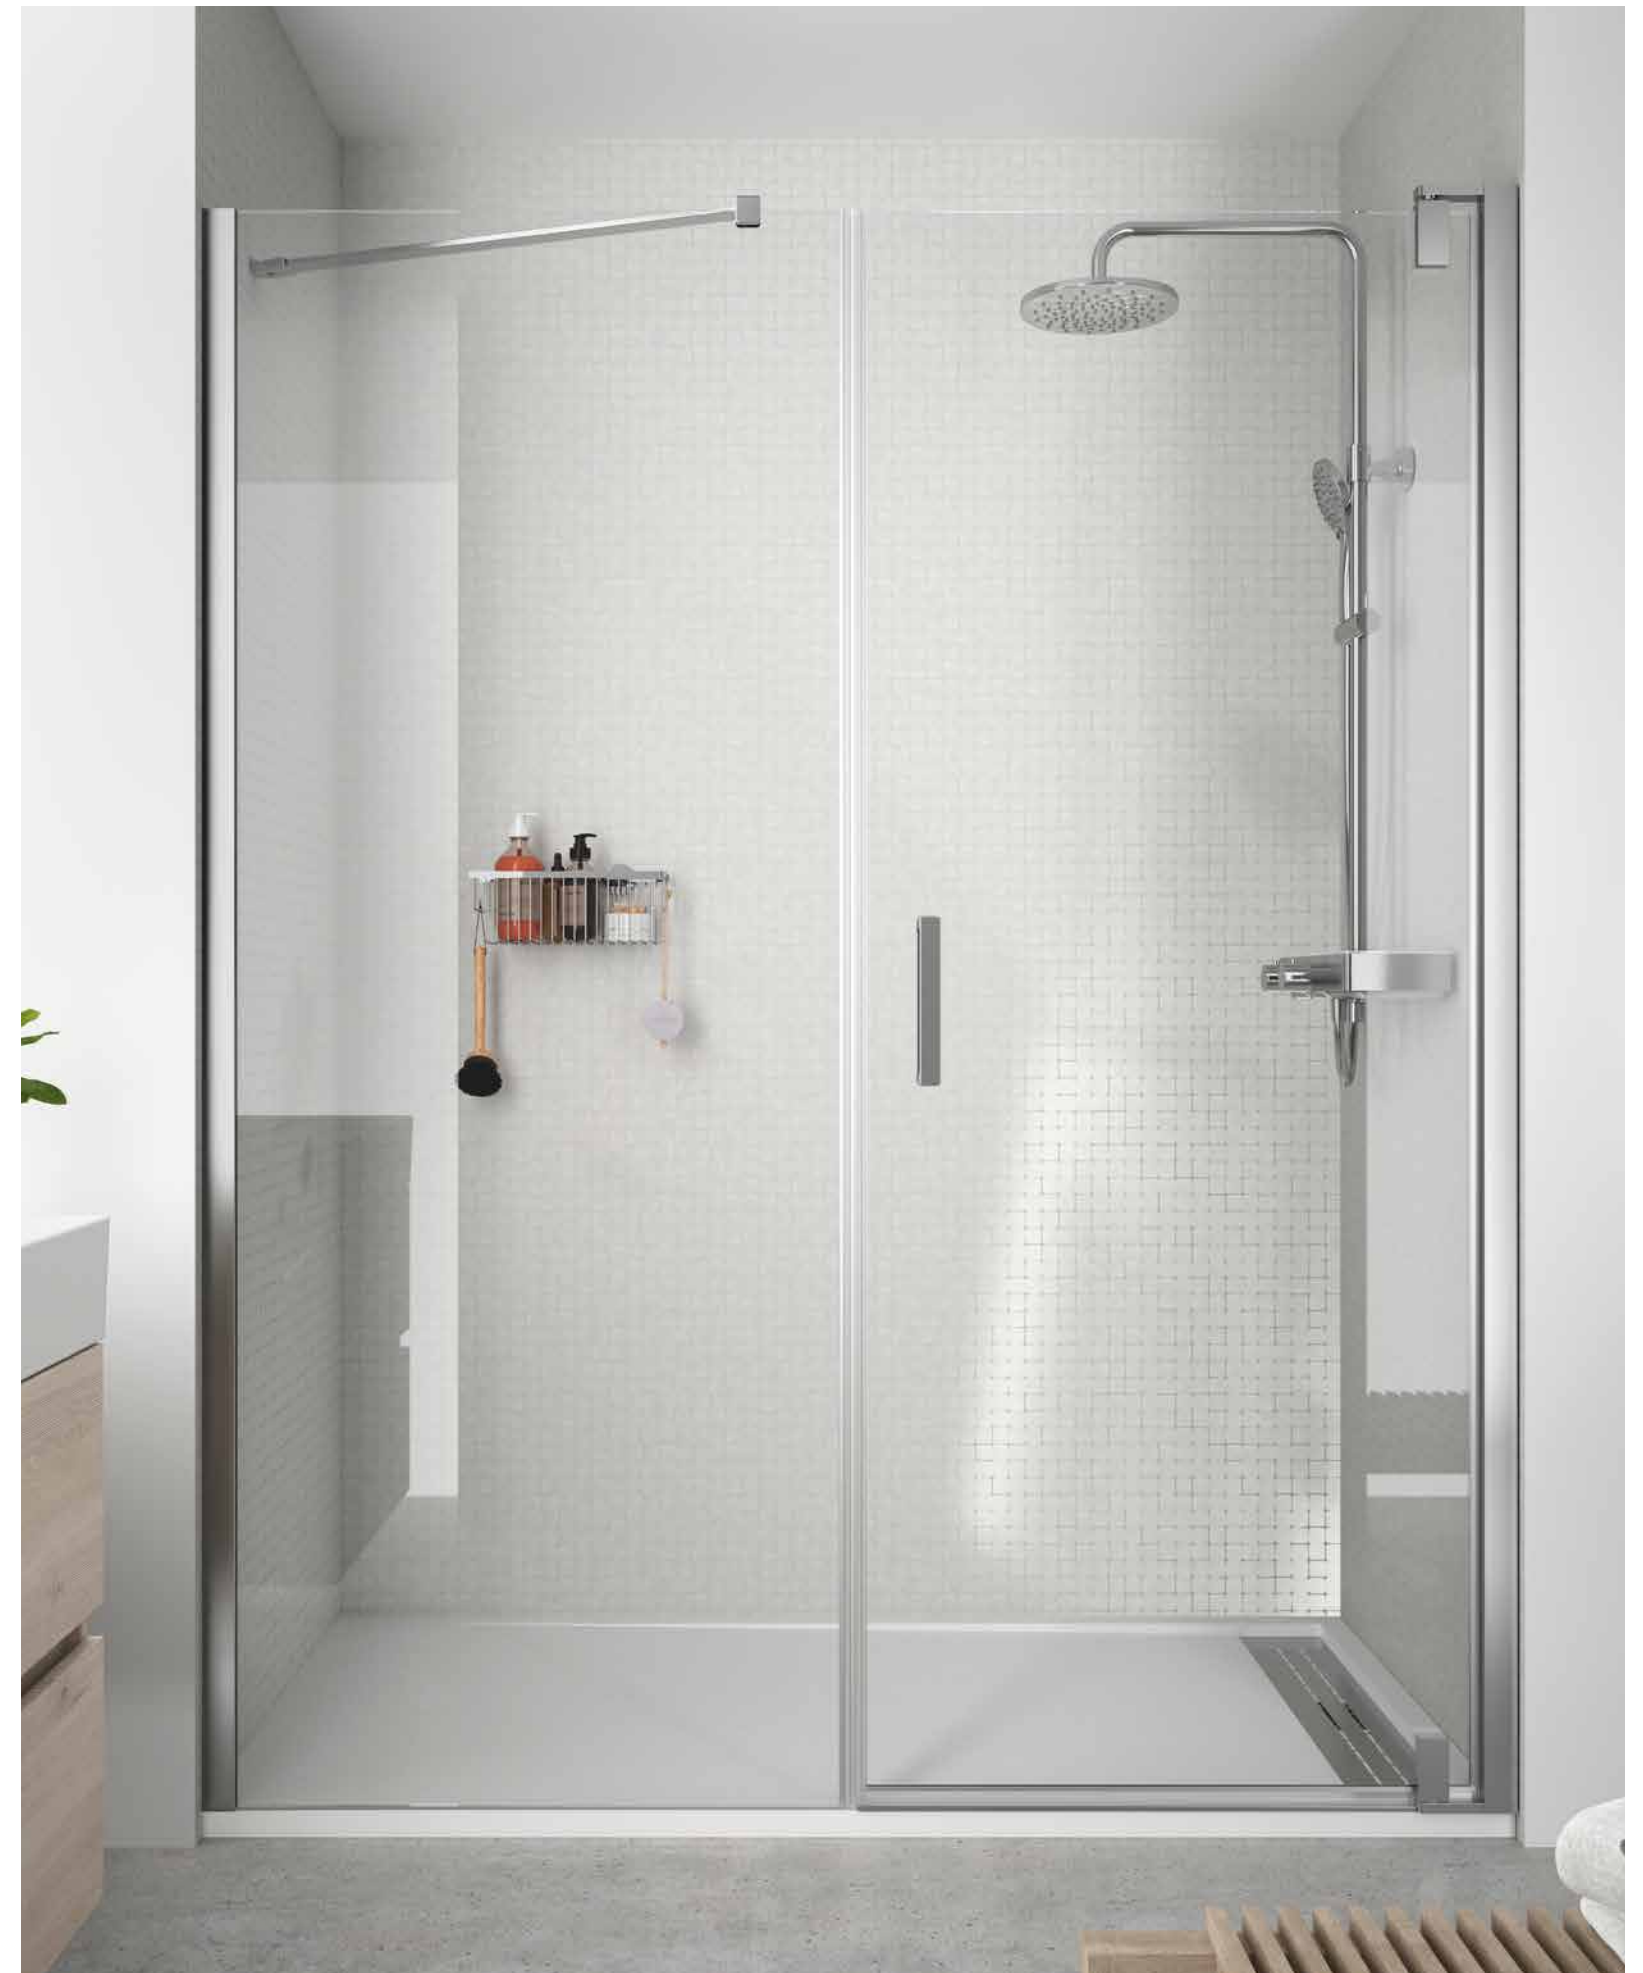

OPCIONAIS

Stock	MEDIDAS	COD	DESCRIÇÃO	€				
					1200	22437	Suporte à parede	42