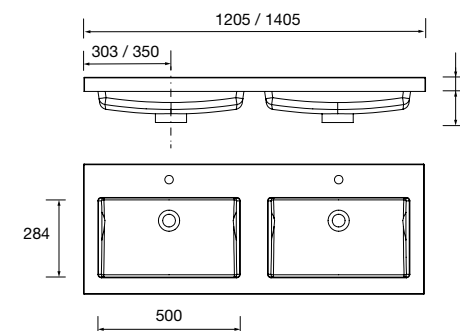

Lavatório TOSCANA 1205 duplo Carga
mineral branco
sem sifão nem válvula clic-clac
1205 x 50 x 460 mm

20753 415 €

Lavatório TOSCANA 1400 duplo Carga
mineral branco
sem sifão nem válvula clic-clac
1405 x 50 x 460 mm

27144 462 €