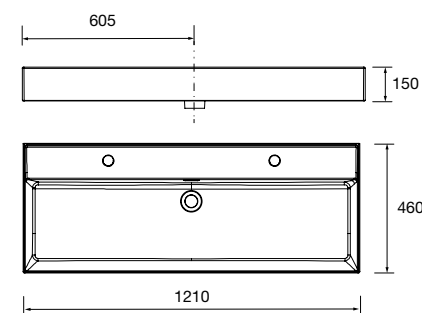

Lavatório VENETO 1210 Porcelana branca
duas torneiras sem sifão e sem válvula
clic-clac

1210 x 120 x 460 mm

23399 405 €