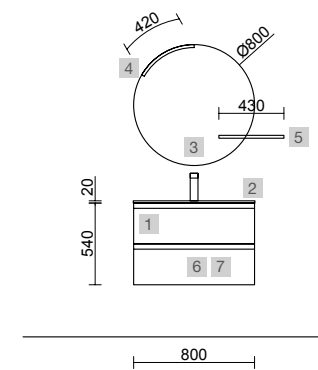

COD	DESCRIÇÃO	€	OPCIONAIS	COD	DESCRIÇÃO	€
COMPOSIÇÃO DE 800						
1	91372 Móvel suspenso MOMENT 800 Real 2 gavetas com unheiro e soft close 797 x 540 x 452 mm	1075	3	91131 Espelho OASIS 800 Circular Ø 800 mm	104	
2	26781 Lavatório CONSTANZA 810 Porcelana branca sem sifão nem válvula clic-clac 810 x 20 x 460 mm	159	4	103350 Aplique CIRCUS 420 (10,8 W - 4000°K) IP 44 420 mm	162	
PREÇO TOTAL DO CONJUNTO		1234	5	91470 Prateleira MOMENT 430 direito Real 430 x 137 x 89 mm	132	
6	103973 Sifão POSYX Latão cromado	47	7	102306 Válvula clic-clac FLOW Preto mate	58