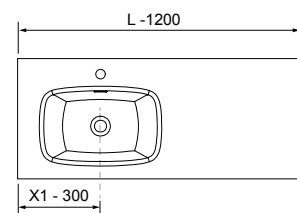

Moment

Revoir

mam

Uniq

COMPAKT

TÉCNICAS ORIGINAL

MOMENT 1200 PURE

COD	DESCRIÇÃO	€
COMPOSIÇÃO DE 1200		
1 91356	Móvel suspenso MOMENT 600 Pure x 2 1 gaveta com unheiro e soft close 598 x 356 x 452 mm	1462
2 97568	Lavatório à medida Solid surface branco mate de 901 até 1200 com 1 lavatório (46 cm), sem sifão nem válvula clic-clac, com ou sem maquinação 901 - 1200 x 12 x 460 mm	629
PREÇO TOTAL DO CONJUNTO		2091
OPCIONAIS		
COD	DESCRIÇÃO	€
3 97641	Espelho LOUIS 600 horizontal vertical com luz led (30 W- 5700°K) IP 44 600 x 900 mm	373
4 102307	Jogo de sifão reduzido CONEX Branco	58
5 102304	Válvula clic-clac FLOW Cromado	58
AUXILIARES		
COD	DESCRIÇÃO	€
6 91465	Prateleira toalheiro MOMENT 430 Pure com toalheiro 430 x 125 x 125 mm	222
7 91452	Módulo MOMENT 250 Pure 1 porta esquerdo / direito com soft close 250 x 800 x 181 mm	555
8 91475	Prateleira MOMENT 800 Pure 180 x 800 x 180 mm	255