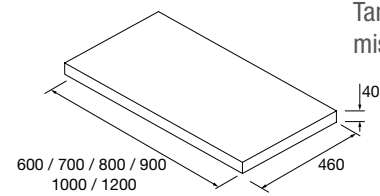

Branco brilho	White cotton	Black velvet	Carvalho África	Carvão	€
	COD	COD	COD	COD	COD	
600	97432	97433	97434	23016	97435	190
700	97436	97437	97438	97440	97439	214
800	97441	97442	97443	23017	97444	239
900	97445	97446	97447	97448	97449	273
1000	97450	97451	97452	23018	97453	296
1200	97454	97455	97456	23019	97457	348

NOTA: mais opções de tampos customizadas e usinadas na página. 298

TAMPOS DE ESPESSURA 12 MM

Tampos de 12 mm de espessura em medidas de 600 a 1200 mm sem mecanizado. Acabamentos branco mate, terrazo e mármore branco em solid surface, ardósia negra em compacto