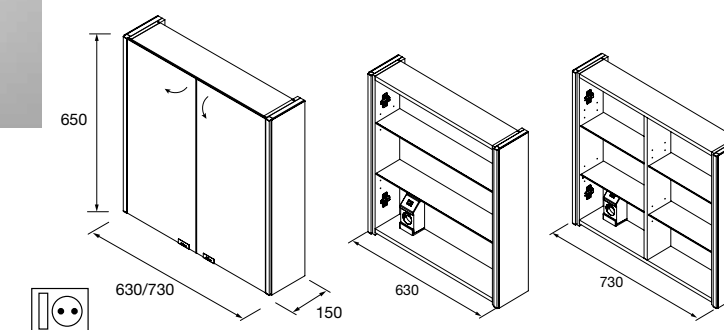

Armário ALLIANCE 600
2 portas espelho duplo com interruptor e tomada e luz led lateral, IP44 (21,5W)
630 x 650 x 150 mm
83153 643 €

Armário ALLIANCE 700
2 portas espelho duplo com interruptor e tomada e luz led lateral, IP44 (21,5W)
730 x 650 x 150 mm
83154 708 €