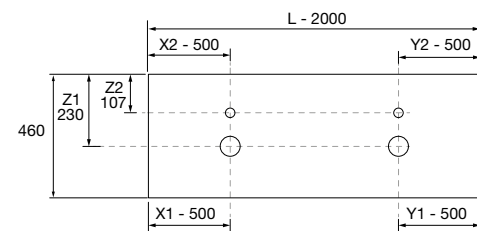

COMPAKT DUPLO 2000 PIEDRA GRIS

COD	DESCRIÇÃO	€
COMPOSIÇÃO DE 2000		
1	26043 Tampo COMPAKT 46 Piedra gris de 1801 até 2000 mm, para 2 lavatórios de pousar 1801 - 2000 x 460 x 120 mm	1362
2	24553 Lavatório de pousar VARMEGA Porcelana branca x 2 sem sifão nem válvula 500 x 385 x 140 mm	358
3	22797 Coqueta suspensa SPIRIT 1000 Pinho baía x 2 1 gaveta metálica com soft close 997 x 270 x 450 mm	700
4	90975 Puxador SPIRIT 1000 Preto soft x 2	56
PREÇO TOTAL DO CONJUNTO		2476
OPCIONAIS		
COD	DESCRIÇÃO	€
5	97643 Espelho EMILE 500 x 2 horizontal vertical com luz led (20 W- 5700ºK) IP 44 500 x 1300 mm	770
6	103973 Sifão POSYX Latão cromado x 2	94
7	102305 Válvula aberta FLOW Preto mate x 2	110

Moment

Renoir

mam

Uniq

COMPAKT

TÉCNICAS ORIGINAL