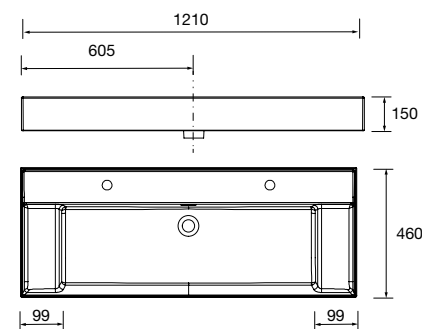

Lavatório VENETO 1210 com área de apoio em Porcelana branca duas torneiras sem sifão e sem válvula clic-clac 1210 x 120 x 460 mm

87729 405 €