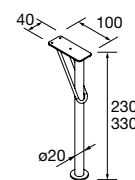

CONJUNTO DE 2 PÉS DEVA 230 / 330

Conjunto de 2 pés opcionais para móvel,
disponível em 3 acabamentos, altura 230/330
mm.

	Branco	Preto	Cromado	€
	COD	COD	COD	
230	84128	84129	84130	54
330	84125	84126	84127	58