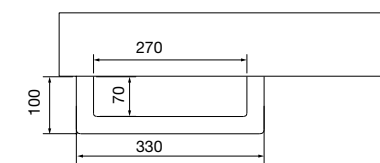

C

Moment

Revoir

mam

Uniq

COMPAKT *

TÉCNICAS ORIGINAL