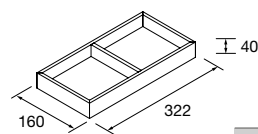

ORGANIZAÇÃO INTERIOR DE GAVETAS, 2 ABERTURAS

Preto		
COD		€
322	104593	57

Organizadores modulares e empilháveis em altura