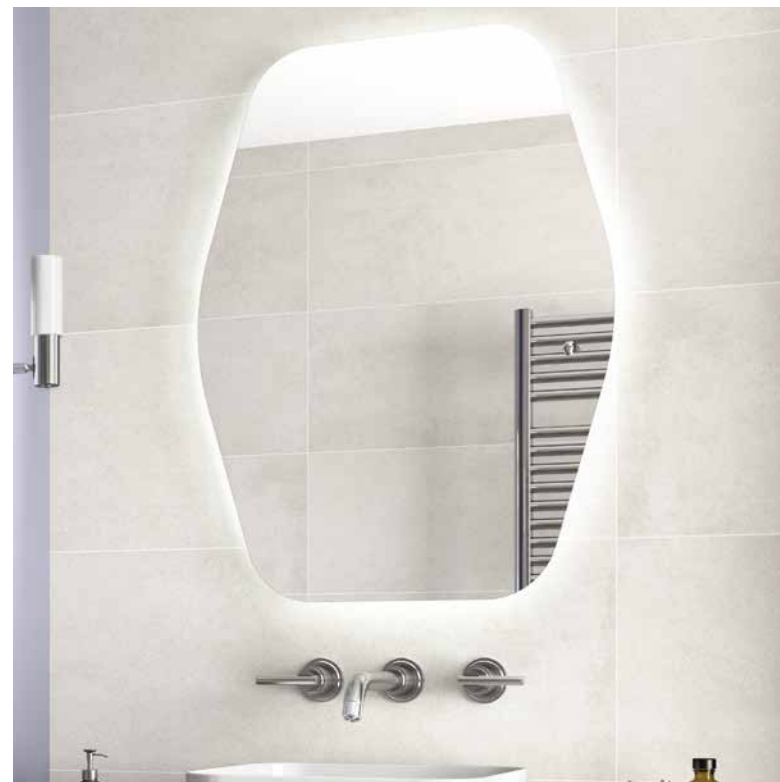

Espeho LOUIS 600
horizontal vertical com luz led (30 W-
5700°K) IP 44
600 x 900 mm
97641 373 €
Espeho LOUIS 700
horizontal vertical com luz led (30 W-
5700°K) IP 44
700 x 1200 mm
97642 471 €

Espeho ORGANIC 600
horizontal vertical com luz led (4,4 W/m
- 4000°K.) IP44
600 x 800 mm
26775 393 €
Espeho ORGANIC 800
horizontal vertical com luz led (4,4 W/m
- 4000°K.) IP44
800 x 1000 mm
26776 427 €