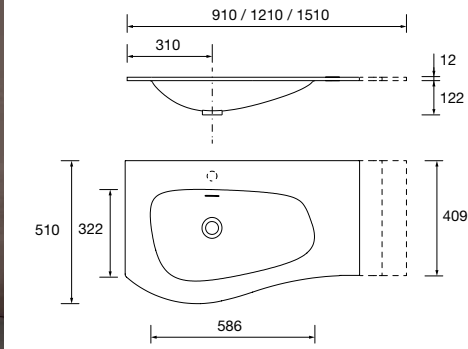

Acabamento
brilho

PERFURAÇÃO
PARA TORNEIRA
OPCIONAL

Descarregue aqui
o formulário

LAVATÓRIO MAM, com furação para a
torneira (carga mineral brilho).

COD	€	COD	€	COD	€	COD	€
83876	259	83877	259	83878	318	83879	318

LAVATÓRIO MAM, com furação para a
torneira (solid surface)

COD	€	COD	€	COD	€	COD	€	COD	€	COD	€
87592	418	87593	418	87594	516	87595	516	91122	667	91123	667

Acabamento
mate

PERFURAÇÃO
PARA TORNEIRA
OPCIONAL

Descarregue aqui
o formulário

LAVATÓRIO MAM, com furação
para a torneira (carga mineral mate)

COD	€	COD	€	COD	€	COD	€
83945	259	83946	259	83947	318	83948	318

Lavatório MAM surface
com toalheiro (solid surface)

COD	€	COD	€	COD	€	COD	€	COD	€	COD	€
97395	481	97398	481	97396	610	97399	610	97397	761	97400	761