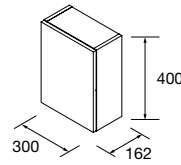

MÓDULO ALLIANCE 400 1 PORTA

Módulo reversível de 1 porta com abertura de sistema push e interiores Onix. Dobradiças de abertura a 110°. À esquerda / direita. Com 1 prateleira de vidro regulável em altura.