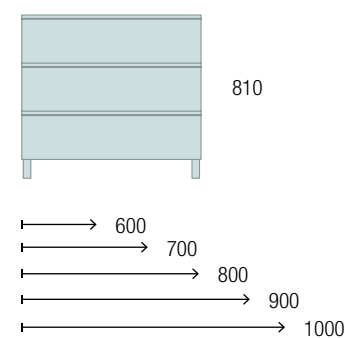

MÓVEL 3 GAVETAS