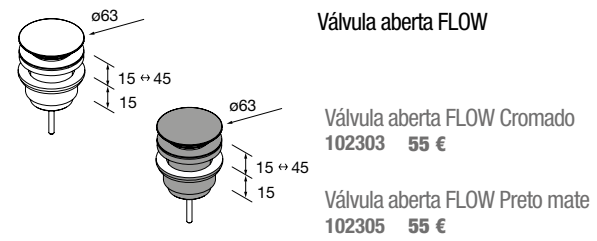

JOGOS DE DESCARGA/SIFÃO