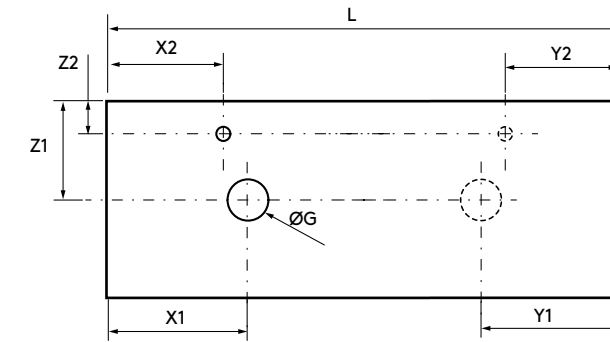

Lavatórios de Pousar (Porcelana)

ALTIRO Porcelana branca mate	SEDUCTION Porcelana branca	KANDY Porcelana branca	LOKUM Porcelana preto mate	VERILA Porcelana branca	VARMEGA Porcelana branca
COD €	COD €	COD €	COD €	COD €	COD €
24555 221	21854 189	91489 189	87734 226	91487 188	24553 179
TENTO 400 Porcelana branca	TENTO 500 Porcelana branca	CARLA 45 Porcelana branca	CARLA 45 Porcelana Denim	CARLA 45 Porcelana Hunter	CARLA 45 Porcelana Clay
COD €	COD €	COD €	COD €	COD €	COD €
24551 173	24552 191	103343 158	102282 282	102283 282	102280 282

Lavatórios de Pousar (Solid surface)

BOL Solid surface branco mate	BULKAN Solid surface preto	TALEA Solid surface branco mate	TALEA Solid surface Bicolor	BICA Solid surface branco mate	BICA Solid surface Bicolor
COD €	COD €	COD €	COD €	COD €	COD €
26536 265	91491 286	97649 265	97652 286	97647 265	97648 286
BICA Solid surface blue fog	BICA Solid surface night blue	BICA Solid surface terracota	BICA Solid surface green forest	BICA Solid surface cinza antracite	BICA Solid surface macchiato
COD €	COD €	COD €	COD €	COD €	COD €
103312 314	103313 314	103314 314	103315 314	103316 314	102271 314

Lavatórios semiembutidos (Solid Surface)

MAEL Solid surface branco mate	MAEL Solid surface Bicolor
COD €	COD €
97654 265	97655 286

Veja o nosso guia de furações para tampos

Dados necessários para encomendar um tampo personalizado

Maquinação para 1 ou 2 pias e perfuração para torneira opcional