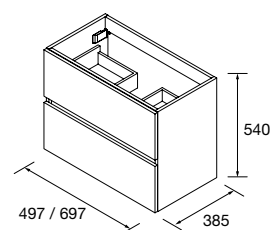

PROFUNDIDADE 400 MM
Móveis de profundidade reduzida especialmente indicados para aproveitar o espaço ao máximo.

MÓVEL SUSPENSO FUSION LINE 2 GAVETAS FUNDO 400 MM

Móvel suspenso de 2 gavetas de madeira em acabamento Onix, com fecho amortizado.