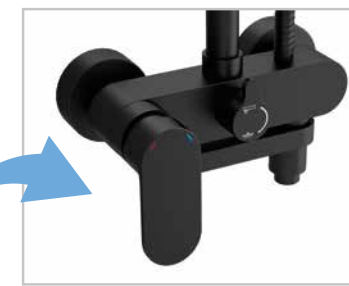

Torneira inferior

Selector e termostático

Torneira inferior

TORNEIRAS DE NÍVEL ÚNICO

KIT DUCHE VINCI

Kit duche VINCI Preto
26767 539 €

Torneira inferior, abertura rodando.

ACESSÓRIOS PARA O DUCHE NA PÁG. 364-366