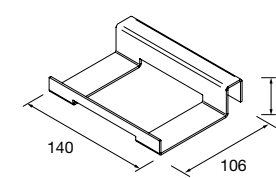

ESTANTE LLOYD

Estante de chapa metálica. Espessura 2 mm.

Branco mate	Preto mate	
COD	COD	€
97659	97666	79

PRATELEIRA LLOYD

Estante de chapa metálica. Espessura 2 mm.

Branco mate	Preto mate	
COD	COD	€
97660	97667	68