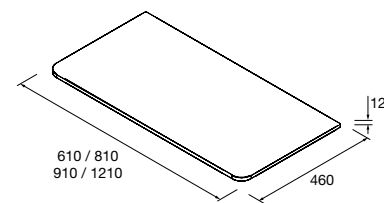

Lavatórios de Pousar (Porcelana)

ALTIRO Porcelana branca mate	SEDUCTION Porcelana branca	KANDY Porcelana branca	LOKUM Porcelana preto mate	VERILA Porcelana branca
COD €	COD €	COD €	COD €	COD €
24555 221	21854 189	91489 189	87734 226	91487 188
CARLA 45 Porcelana branca	CARLA 45 Porcelana Denim	CARLA 45 Porcelana Hunter	CARLA 45 Porcelana Clay	
COD €	COD €	COD €	COD €	
103343 158	102282 282	102283 282	102280 282	

Lavatórios de Pousar (Solid surface)

BOL Solid surface branco mate	BULKAN Solid surface preto	TALEA Solid surface branco mate	TALEA Solid surface Bicolor	BICA Solid surface branco mate	BICA Solid surface Bicolor
COD €	COD €	COD €	COD €	COD €	COD €
26536 265	91491 286	97649 265	97652 286	97647 265	97648 286
BICA Solid surface blue fog	BICA Solid surface night blue	BICA Solid surface terracota	BICA Solid surface green forest	BICA Solid surface cinza antracite	BICA Solid surface macchiato
COD €	COD €	COD €	COD €	COD €	COD €
103312 314	103313 314	103314 314	103315 314	103316 314	102271 314

Veja o nosso guia de furações para tampos

TAMPO UNIIQ 12 MM.

Tampo Uniiq de 12 mm de espessura, sem mecanizado, em 4 acabamentos disponíveis

Solid surface branco mate	Ardósia preta	Marmol branco	Terrazzo natura
COD €	COD €	COD €	COD €
600 96659 205	96661 257	97369 257	103172 257
800 96660 226	96662 278	97370 278	103173 278
900 24727 236	96663 289	97371 289	103174 289
1200 24728 268	96664 331	97372 331	103175 331