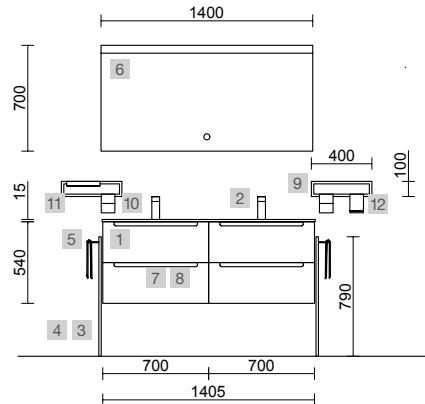

COD	DESCRIÇÃO	€	AUXILIARES	COD	DESCRIÇÃO	€	
COMPOSIÇÃO DE 1400							
1	96476	Móvel suspenso MONTERREY 700 Night blue x 2 2 gavetas metálicas com soft close 697 x 540 x 450 mm	1170	9	97671	Frontal metálico LLOYD Branco mate x 2 400 x 100 x 29 mm	250
2	97053	Lavatório VILNA 1405 duplo Mineralsolid mate sem sifão nem válvula clic-clac 1405 x 460 x 15 mm	524	10	97663	Cesto LLOYD Branco mate x 2 para móveis e estruturas Lloyd 90 x 124 x 100 mm	178
3	97717	Estrutura metálica LLOYD ALTA Branco mate x 2 para móveis e estruturas Kompakt 333 x 16 x 790 mm	410	11	97659	Prateleira LLOYD Branco mate para móveis e estruturas Lloyd 220 x 32 x 112 mm	79
4	97708	Junção LLOYD Branco mate x 4 para móvel 297 x 15 x 30 mm	188	12	97660	Prateleira LLOYD Branco mate para móveis e estruturas Lloyd 90 x 124 x 100 mm	68
5	97657	Toalheiro LLOYD Branco mate x 2 para móveis e estruturas Lloyd 340 x 95 x 32 mm	178				
PREÇO TOTAL DO CONJUNTO		2470					

OPCIONAIS			
COD	DESCRIÇÃO	€	
6	97601	Espelho ORLEANS 1400 horizontal com sensor e luz LED (30+36 W-5700°K) IP 44 1400 x 700 mm	524
7	103973	Sifão POSYX Latão cromado x 2	94
8	102304	Válvula clic-clac FLOW Cromado x 2	116