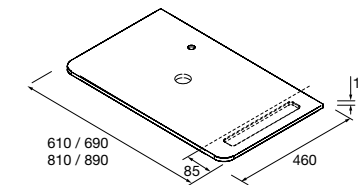

TAMPO UNIIQ 12 MM.

Tampo Uniiq á medida com opção de mecanizado para torneira, lavatório e toalheiro incluído. 4 acabamentos disponíveis. É necessário preencher o formulário de pedido.

Solid surface branco mate	Ardósia preta	Marmol branco	Terrazzo natura
COD €	COD €	COD €	COD €
600 96779 236	96783 289	97373 289	103176 289
800 96780 268	96784 320	97374 320	103177 320