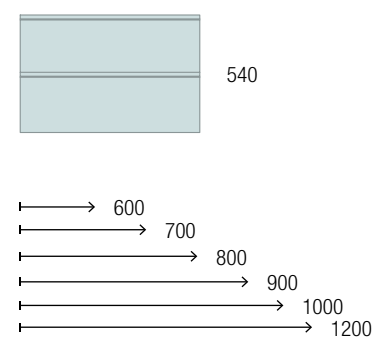

MÓVEL 2 GAVETAS