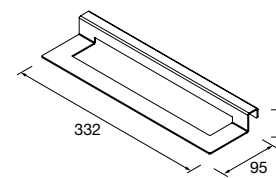

FRONTAL LLOYD

Frontal de madeira combinável com acessórios LLOYd. Espessura de 16 mm.

	Natural	Carvalho áfrica	Pinho baía	Noz Maya	
	COD	COD	COD	COD	€
400	97680	97684	97700	102821	41
600	97681	97689	97702	102822	51
800	97682	97690	97703	102823	62