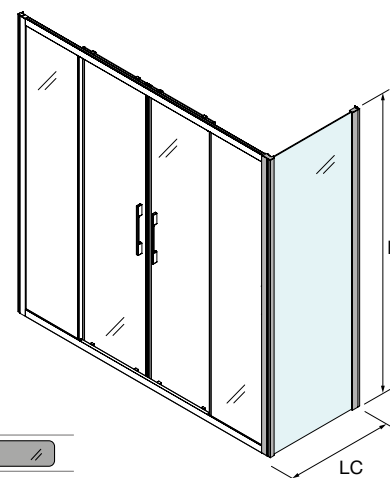

LATERAIS FIXOS / para frontais de duche

Stock	PLATO	LATERAL FIXO (LC)	ALTURA (H)	Nº EMBALAGEM	ACABAMENTO	Transparente	COD	€
	700	665 - 690	1950	1	Prata brilho	Transparente	16902	289
800	765 - 790	1950	1	Prata brilho	Transparente	16903	292