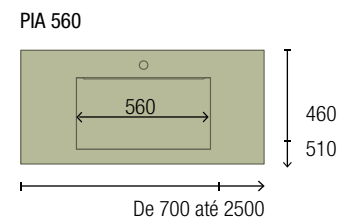

ELEGANTE

Distinto e majestoso, a sua presença não passa despercebida. Kompakt possui opções personalizadas de alta qualidade. Termine de definir o seu estilo e amplie as suas soluções de arrumação combinando-as com as nossas séries modulares e auxiliares Alliance.

COMPAKT 1 PIA