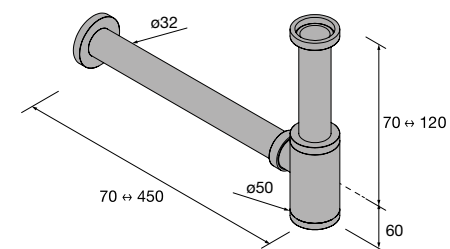

JOGOS DE DESCARGA/SIFÃO