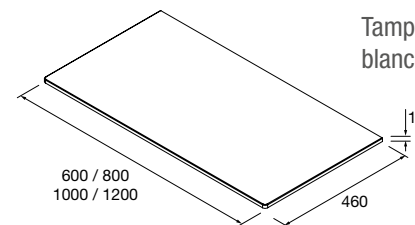

Descarregue aqui o formulário

TAMPOS DE ESPESSURA 12 MM

Tampos de 12 mm de espessura em medidas de 600 a 1200 mm sem mecanizado. Acabamentos branco mate, terrazo e mármore branco em solid surface, ardósia negra em compacto