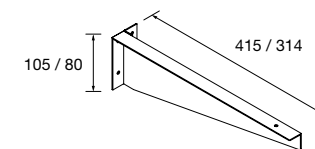

CONJUNTO DE ESQUADRO DE FIXAÇÃO COM REGULAÇÃO.

Esquadro de fixação com regulação para Tampos.

	COD	€
340 X 80	26197	79
415 X 105	26196	83

PÉS PARA LAVATÓRIOS DE
POUSAR/ VENETO ALTURA 230 mm

PÉS PARA LAVATÓRIOS
INTEGRAIS ALTURA 330 mm