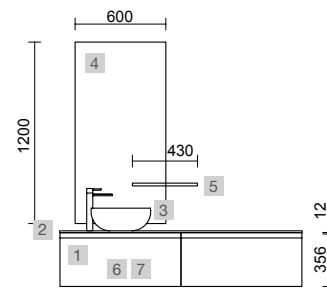

COD	DESCRIÇÃO	€
COMPOSIÇÃO DE 1600		
1	91360 Móvel suspenso MOMENT 800 Real x 2 1 gaveta com unheiro e soft close 797 x 356 x 452 mm	1676
2	103633 Tampo Solid surface branco mate de 1411 até 1610 para móvel e coqueta, com ou sem maquinagem 1411 - 1610 x 12 x 460 mm	478
3	26536 Lavatório de pousar BOL Solid surface branco mate sem sifão nem válvula clic-clac Ø 390 x 140 mm	265
PREÇO TOTAL DO CONJUNTO		2419