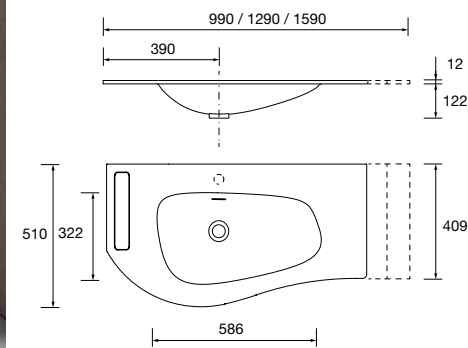

Acabamento
brilho

PERFURAÇÃO
PARA TORNEIRA
OPCIONAL

Descarregue aqui
o formulário

LAVATÓRIO MAM, com furação para a
torneira (carga mineral brilho).

COD	€	COD	€	COD	€	COD	€
83876	259	83877	259	83878	318	83879	318

LAVATÓRIO MAM, com furação para a
torneira (solid surface)

COD	€	COD	€	COD	€	COD	€	COD	€	COD	€
87592	418	87593	418	87594	516	87595	516	91122	667	91123	667

Acabamento
mate

PERFURAÇÃO
PARA TORNEIRA
OPCIONAL

Descarregue aqui
o formulário

LAVATÓRIO MAM, com furação
para a torneira (carga mineral mate)

COD	€	COD	€	COD	€	COD	€
83945	259	83946	259	83947	318	83948	318

Lavatório MAM surface
com toalheiro (solid surface)

COD	€	COD	€	COD	€	COD	€	COD	€	COD	€
97395	481	97398	481	97396	610	97399	610	97397	761	97400	761