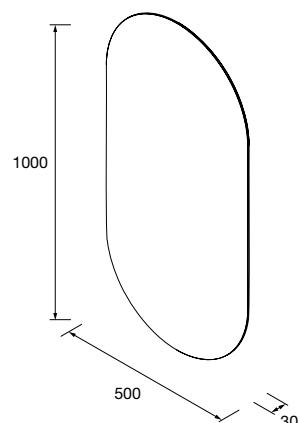

new product
Espelho OASIS 400
Circular
Ø 400 mm
103356 72 €
Espelho OASIS 600
Circular
Ø 600 mm
91130 83 €
Espelho OASIS 800
Circular
Ø 800 mm
91131 104 €
Espelho OASIS 1000
Circular
Ø 1000 mm
91132 135 €

Espelho OVALO
horizontal vertical
500 x 1000 mm
103357 104 €

Espelho SENA 400
vertical moldura 5 mm
400 x 800 mm
16906 86 €
Espelho SENA 500
vertical moldura 5 mm
500 x 800 mm
16907 89 €
Espelho SENA 600
horizontal vertical moldura 5 mm
600 x 800 mm
16908 92 €
Espelho SENA 700
horizontal vertical moldura 5 mm
700 x 800 mm
16909 95 €
Espelho SENA 800
horizontal vertical moldura 5 mm
800 x 800 mm
16910 98 €
Espelho SENA 900
horizontal vertical moldura 5 mm
900 x 800 mm
16911 103 €
Espelho SENA 1000
horizontal vertical moldura 5 mm
1000 x 800 mm
16912 108 €

Espelho SENA 1200
horizontal vertical moldura 5 mm
1200 x 600 mm
17893 145 €
Espelho SENA 1200
horizontal moldura 5 mm
1200 x 800 mm
87584 149 €
Espelho SENA 1400
horizontal vertical moldura 5 mm
1400 x 600 mm
84861 151 €
Espelho SENA 1400
horizontal moldura 5 mm
1400 x 800 mm
87585 156 €

Espelho BEAUTY
redondo de aumento (x3) fixado à
parede
26768 62 €

Espelho BEAUTY
redondo de aumento (x3) fixado à
parede, luz led fria
26769 237 €