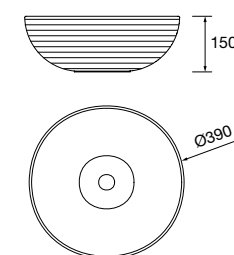

sem sifão nem válvula clic-clac Ø 375 x 135 mm

87734 226 €

Lavatório de pousar ULTRAFINO SEDUCTION Porcelana branca

sem sifão nem válvula Ø 385 x 148 mm

21854 189 €

Lavatório de pousar KANDY Porcelana branca