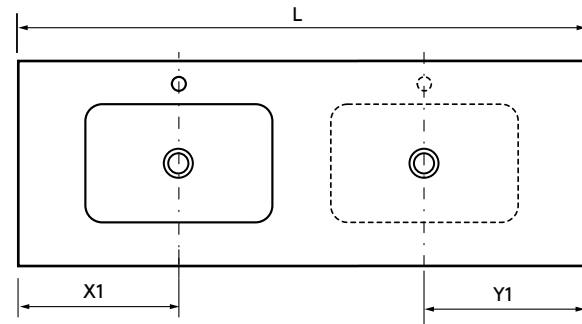

Dados necessários para fazer o pedido

Terminações disponíveis

Standard

Toalheiro

FAIXA FRONTAL PARA TAMPO

Placa frontal de espessura 12 mm, para colocar sobre as tampas e lavatórios, corte à medida de comprimento até 2400 mm e terminação de esquinas em função dos laterais estarem ou não na parede.

	Solid surface branco mate	Ardósia preta	Marmol branco	Terrazo natura	€
	COD	COD	COD	COD.	
<1000	85486	91264	97581	103282	('
1001 - 1400	85487	91265	97582	103283	+$
1401 - 1800	85488	91266	97583	103284	##+
1801 - 2000	85489	91267	97584	103285	#%&
2001 - 2400	85490	91268	97585	103286	#('

Descarregue aqui o formulário