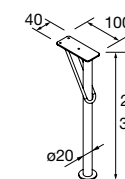

CONJUNTO DE 2 PÉS DEVA 230 / 330

Conjunto de 2 pés opcionais para móvel, disponível em 3 acabamentos, altura 230/330 mm.

	Branco	Preto	Cromado	
	COD	COD	COD	€
230	84128	84129	84130	54
330	84125	84126	84127	58