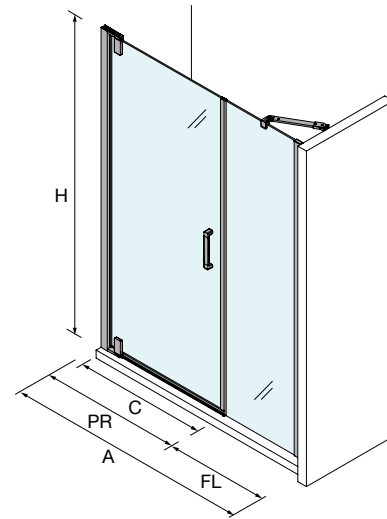

SERIE MALMÖ
Frontal de Duche

PORTA REBATÍVEL GIRATÓRIA + FIXO ALINHADO

- Vidro temperado de segurança de 6 mm.
- Acabamento em vidro temperado padrão, transparente.
- Tratamento anti-calcário incluído.
- Cor dos perfis, prata brilho.
- Sistema de abertura, exterior / interior 180°.
- Tipo de fecho, borrachas magnéticas.
- Compensação, 25 mm cada lado.
- Reversível.
- Tensor incluído.
- Asas incluídas.
- Fabrico padrão.
- Altura: 1960 mm.