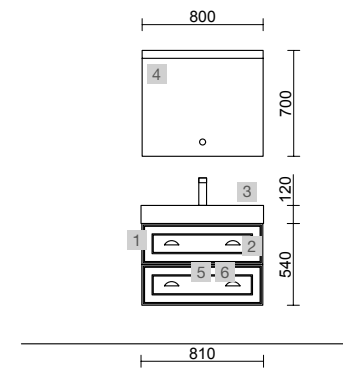

COD	DESCRIÇÃO	€	OPCIONAIS	€			
COMPOSIÇÃO DE 800							
1	91308	Móvel suspenso RENOIR 800 Night blue 2 gavetas metálicas com soft close 797 x 540 x 450 mm	645	4	97597	Espeelho ORLEANS 800 horizontal com sensor e luz LED (12+22 W-5700°K.) IP 44 800 x 700 mm	422
2	91337	Puxador FOLK Silver x 4	56	5	103973	Sifão POSYX Latão cromado	47
3	87727	Lavatório VENETO 810 com área de apoio em Porcelana branca sem sifão e sem válvula clic-clac 810 x 120 x 460 mm	226	6	102304	Válvula clic-clac FLOW Cromado	58
PREÇO TOTAL DO CONJUNTO		927