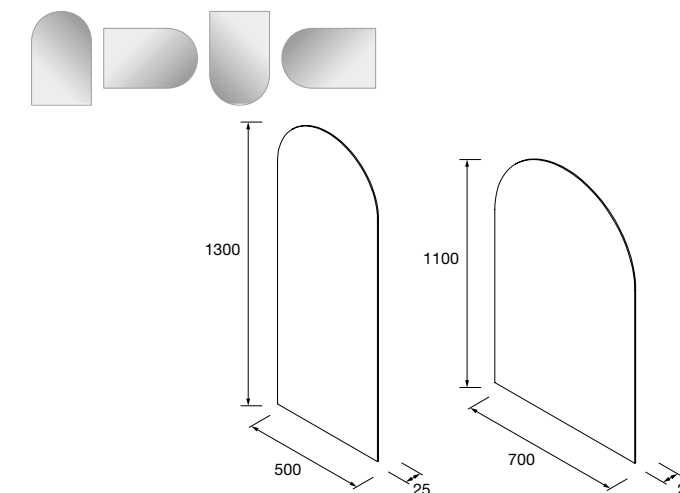

Espeho EMILE 500
horizontal vertical com luz led (20 W-
5700°K) IP 44
500 x 1300 mm
97643 385 €
Espeho EMILE 700
horizontal vertical com luz led (20 W-
5700°K) IP 44
700 x 1100 mm
97644 427 €