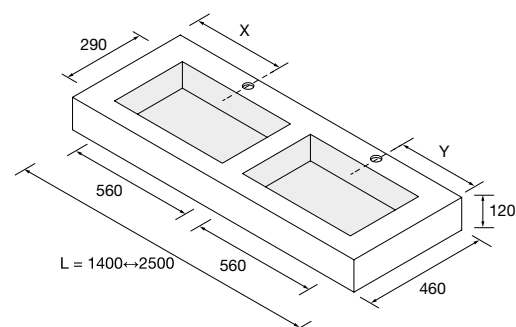

TAMPOS COMPAKT COM LAVATÓRIO INTEGRADO (560) E PROFUNDIDADE DE 460 MM