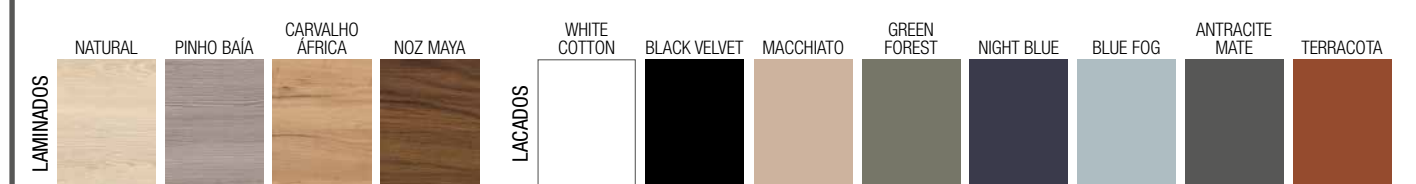

ACABAMENTOS