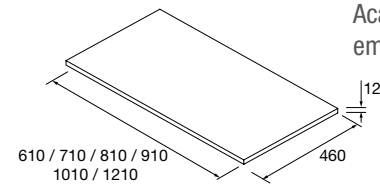

Solid surface branco mate		Ardósia preta		Marmol branco		Terrazo natura	
	COD	€	COD	€	COD	€	COD	€
600	97495	205	97501	257	97507	257	102266	257
700	97496	215	97502	268	97508	268	103299	268
800	97497	226	97503	278	97509	278	102267	278
900	97498	236	97504	289	97510	289	103300	289
1000	97499	247	97505	310	97511	310	102268	310
1200	97500	268	97506	331	97512	331	102270	331

NOTA: mais opções de tampos customizadas e usinadas na página. 298