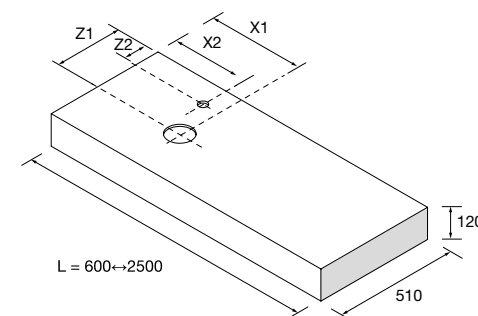

TAMPOS COMPAKT COM PROFUNDIDADE DE 510 MM PARA LAVATÓRIOS DE POUSAR

Tampos à medida mecanizados para lavatório de pousar. Suportes com regulação e esquadros de fixação incluídos 105 x 415mm. Lavatório não incluído.

Descarregue aqui o formulário

	Bali	Carvalho África	Havana	Marmol branco	Cimento	Piedra gris	€
	COD	COD	COD	COD	COD	COD	
600 - 800	91204	26058	84064	26084	26111	26098	496
801 - 1000	91205	26059	84065	26085	26112	26099	622
1001 - 1200	91206	26060	84066	26086	26114	26100	748
1201 - 1400	91207	26061	84067	26087	26115	26101	873
1401 - 1600	91208	26062	84068	26088	26116	26102	999
1601 - 1800	91209	26063	84069	26090	26118	26103	1125
1801 - 2000	91210	26064	84070	26091	26119	26104	1251
2001 - 2500	91211	26065	84071	26092	26120	26105	1628