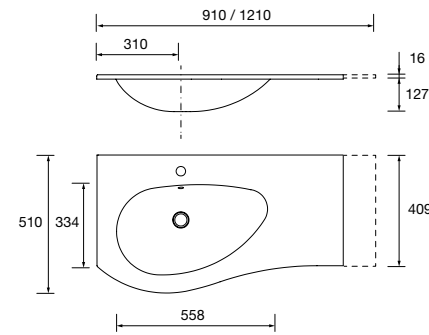

Acabamento
brilho