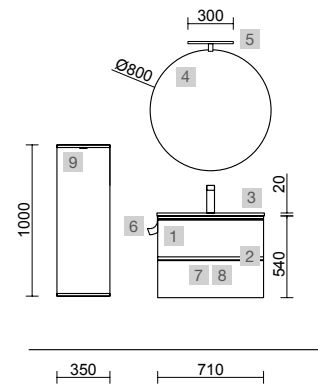

SPIRIT 700 BRANCO BRILHO

COD	DESCRIÇÃO	€
COMPOSIÇÃO DE 700		
1	83040 Móvel suspenso SPIRIT 700 Branco brilho 2 gavetas metálicas com soft close 697 x 540 x 450 mm	410
2	90990 Puxador SPIRIT 700 Preto soft x 2	38
3	26782 Lavatório CONSTANZA 710 Porcelana branca sem sifão nem válvula clic-clac 710 x 20 x 460 mm	143
PREÇO TOTAL DO CONJUNTO		591
OPCIONAIS		
COD	DESCRIÇÃO	€
4	91131 Espelho OASIS 800 Circular Ø 800 mm	104
5	97177 Aplique PANDORA 308 preto luz led (8 W- 5700ºK), IP 44 fixação multiencaixe 308 x 112 x 32 mm	76
6	27043 Toalheiro duplo JAZZ Preto profundidade 45 e 50 385 x 125 x 68 mm	65
7	103973 Sifão POSYX Latão cromado	47
8	102306 Válvula clic-clac FLOW Preto mate	58
AUXILIARES		
COD	DESCRIÇÃO	€
9	24588 Módulo ALLIANCE 1000 Branco brilho esquerdo / direito 1 porta abertura push 352 x 1000 x 352 mm	314