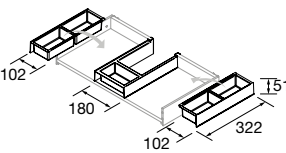

COQUETA MONTERREY 1 PORTA D

Coqueta de 1 porta de abertura direita e fecho com soft close. Interiores Onix