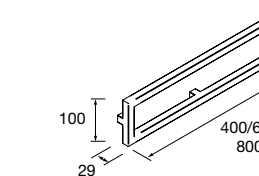

ESTRUTURA LLOYD ALTA

Estrutura metálica tubo quadrado de 16 mm. Combinável com móvel e Kompakt. Ligações não incluídos, são necessários 2 ligações para a sua instalação.

	Branco mate	Preto mate	
	COD	COD	€
333	97717	97720	205

FRONTAL LLOYD

Frontal de madeira combinável com acessórios Lloyd. Espessura de 16 mm.

	Natural	Carvalho África	Pinho baía	Noz Maya	
	COD	COD	COD	COD	€
400	97680	97684	97700	102821	41
600	97681	97689	97702	102822	51
800	97682	97690	97703	102823	62

ESTRUTURA LLOYD BAIXA

Estrutura metálica tubo quadrado de 16 mm. Combinável com móvel e Kompakt. Ligações não incluídos, são necessários 2 ligações para a sua instalação.

	Branco mate	Preto mate	
	COD	COD	€
333	97718	97721	173

FRONTAL METÁLICO LLOYD

Frontal metálico combinável com acessórios Lloyd. Estrutura de tubo quadrado de 16 mm.

	Branco mate	Preto mate	
	COD	COD	€
400	97671	97674	125
600	97672	97675	135
800	97673	97677	146

JUNÇÃO LLOYD COMPAKT

Vende-se à unidade. Atenção: Os ligações não são vendidos em conjunto. Deverá ser pedida a quantidade de ligações correspondente dependendo da composição.

	Branco mate	Preto mate	
	COD	COD	€
297	97709	97711	58

JUNÇÃO LLOYD MUEBLE

Vende-se à unidade. Atenção: Os ligações não são vendidos em conjunto. Deverá ser pedida a quantidade de ligações correspondente dependendo da composição.

	Branco mate	Preto mate	
	COD	COD	€
297	97708	97710	47