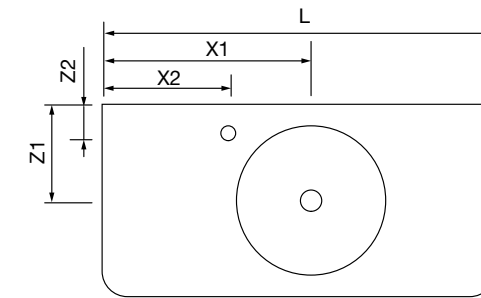

Dados necessários para encomendar um tampo personalizado

Maquinação para lavatório, torneira e toalheiro opcional