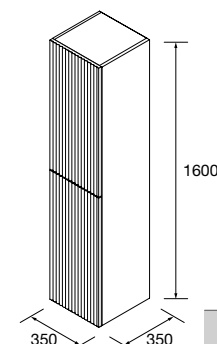

PILARES BIBA 1600 2 PORTAS

Pilar reversível de 1 porta com sistema de abertura push. Interiores em Onix com 2 prateleiras em vidro reguláveis. Dobradiças de abertura a 110°.

	Natural	Carvalho África	Pinho baía	Noz Maya	€
COD	COD	COD	COD	COD	
350	102994	102996	102995	102252	446