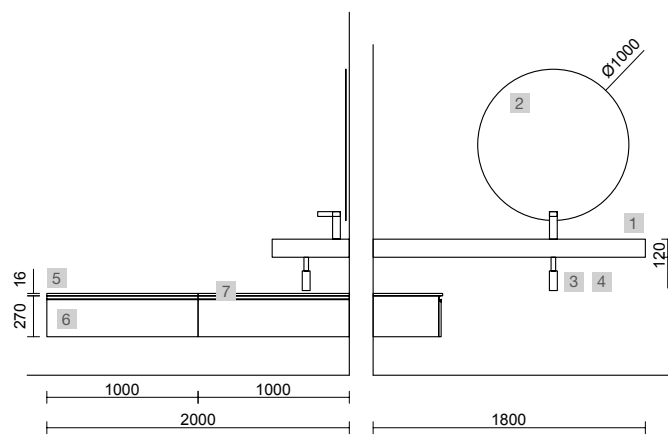

Moment

Renoir

mam

Uniq

COMPAKT

TÉCNICAS ORIGINAL

COMPAKT 1800 CEMENTO

COD	DESCRIÇÃO	€
COMPOSIÇÃO DE 1800		
1	83410 Tampo COMPAKT 51 Cimento de 1601 até 1800 mm, com 1 poça grande integrada 1601 - 1800 x 510 x 120 mm	1285
PREÇO TOTAL DO CONJUNTO		1285
OPCIONAIS		
COD	DESCRIÇÃO	€
2	83964 Espelho MOON 1000 Circular com luz LED (4,4 W/m - 4000K) IP 44 Ø 1000 mm	370
3	103975 Sifão SMART Latão cromado	68
4	102303 Válvula aberta FLOW Cromado	55
AUXILIARES		
COD	DESCRIÇÃO	€
5	97428 Tampo à medida White cotton de 1801 até 2000 para móvel e coqueta, com ou sem maquinagem 1801 - 2000 x 16 x 460 mm	272
6	96398 Coqueta suspensa SPIRIT 1000 White cotton x 2 1 gaveta metálica com soft close 997 x 270 x 450 mm	740
7	90973 Puxador SPIRIT 1000 Anodizado brilho x 2	56