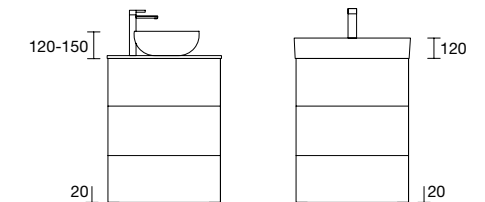

PÉS PARA LAVATÓRIOS DE
POUSAR/ VENETO ALTURA 230 mm

PÉS PARA LAVATÓRIOS
INTEGRAIS ALTURA 330 mm

Complemente os seus móveis
de duas gavetas com a nossa
seleção de pés

JOGO 2 PÉS CROMADOS

Jogo de 2 pés cromados altura 330.
30 x 30 x 330 mm

Cromado	
COD	€
23899	26

CONJUNTO DE 2 PÉS UNIQ 230 / 330

Conjunto de 2 pés opcionais para móvel,
disponível em 3 acabamentos, altura 230/330
mm.

	Branco	Preto	Cromado	€
	COD	COD	COD	
230	24716	24717	24718	41
330	24713	24714	24715	51

CONJUNTO DE 2 PÉS KLIM 230 / 330

Conjunto de 2 pés de alumínio opcionais para
móvel, disponível em 3 acabamentos, altura
230/330 mm.

	Branco	Preto	Anodizado	€
	COD	COD	COD	
230	84135	84136	84137	24
330	84131	84132	84134	30

CONJUNTO DE 2 PÉS DEVA 230 / 330

Conjunto de 2 pés opcionais para móvel,
disponível em 3 acabamentos, altura 230/330
mm.

	Branco	Preto	Cromado	€
	COD	COD	COD	
230	84128	84129	84130	54
330	84125	84126	84127	58

CONJUNTO DE 2 PÉS DANNA 230 / 330

Conjunto de 2 pés de madeira opcionais para
móvel, disponível em 3 acabamentos, altura
230/330 mm.

	Branco	Preto	Pinho	€
	COD	COD	COD	
230	84141	84142	84143	26
330	84138	84139	84140	32

PÉS PARA LAVATÓRIOS
INTEGRAIS ALTURA 100 mm

PÉS PARA LAVATÓRIOS DE
POUSAR/ VENETO ALTURA 20 mm

Pés necessários para
os seus móveis de
três gavetas

CONJUNTO DE 4 PÉS, 40MM

Conjunto de 4 pés necessários para móvel de 3
gavetas, disponível em 3 acabamentos, altura 100 mm.

Branco	Preto mate	Cromado brilho	€
COD	COD	COD	
83817	83425	83819	16

CONJUNTO DE 4 PÉS, Ø 28 MM

Conjunto de 4 pés necessários para móvel de 3 gavetas,
disponível em 3 acabamentos, altura 100-120 mm.

Branco	Preto	Cromado	€
COD	COD	COD	
97249	97250	97251	41

CONJUNTO DE 4 PÉS, Ø 60 MM

Jogo de 4 pés necessários para móvel de 3 gavetas,
reguláveis em altura de 18 a 30 mm.

Cromado	
COD	€
97257	21