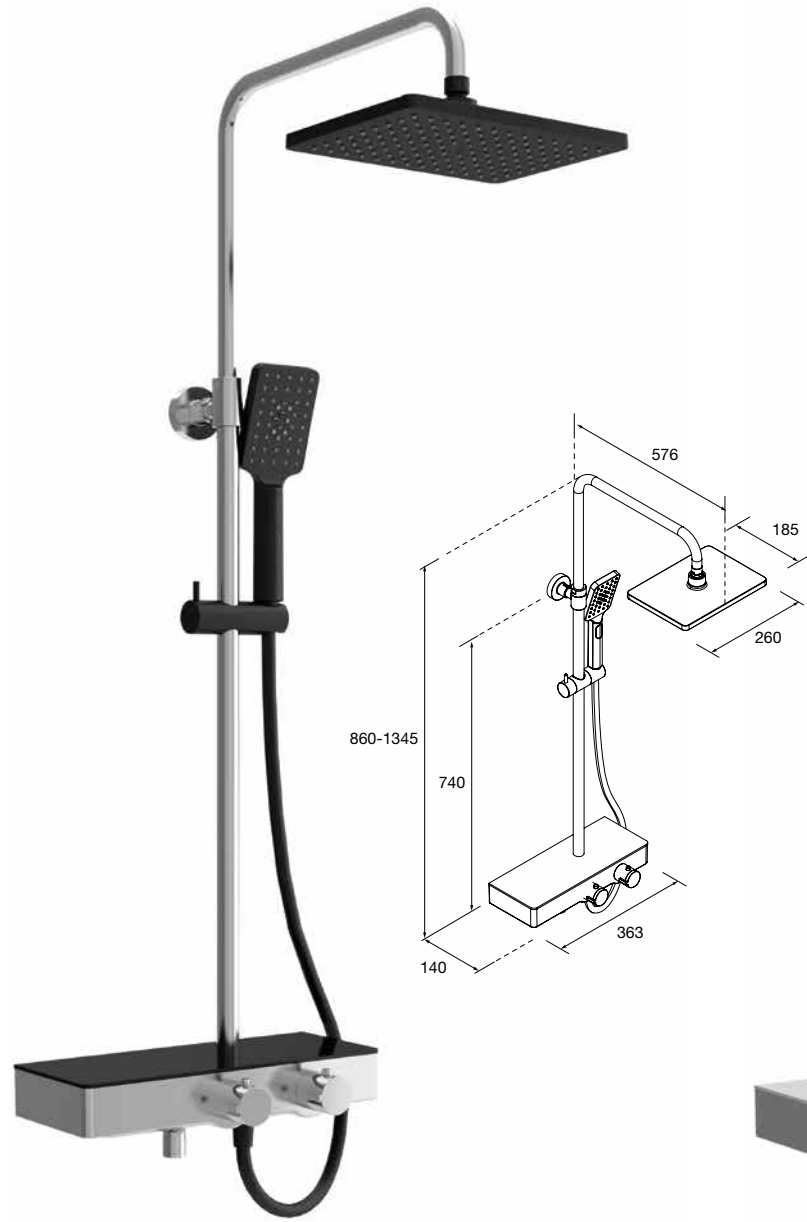

COM MISTURADORA TERMOSTÁTICA

KIT DUCHE QUEBEC

Kit duche QUEBEC Cromado/preto
Kit de duche com termostático
26766 539 €

Kit duche CALGARY Cromado/branco
Kit de duche com termostático
26765 539 €

Selector e termostático