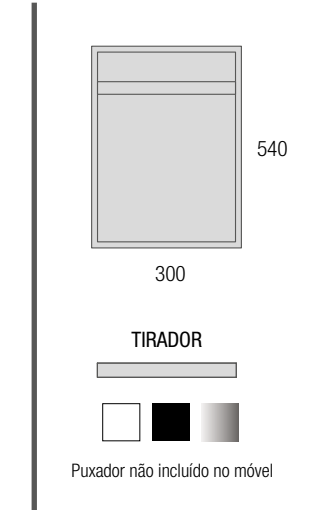

COQUETA SUSPensa TOALHEIRO