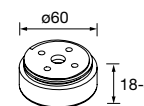

CONJUNTO DE 4 PÉS, Ø 60 MM

Jogo de 4 pés necessários para móvel de 3 gavetas,
reguláveis em altura de 18 a 30 mm.

Cromado	
COD	€
97257	21