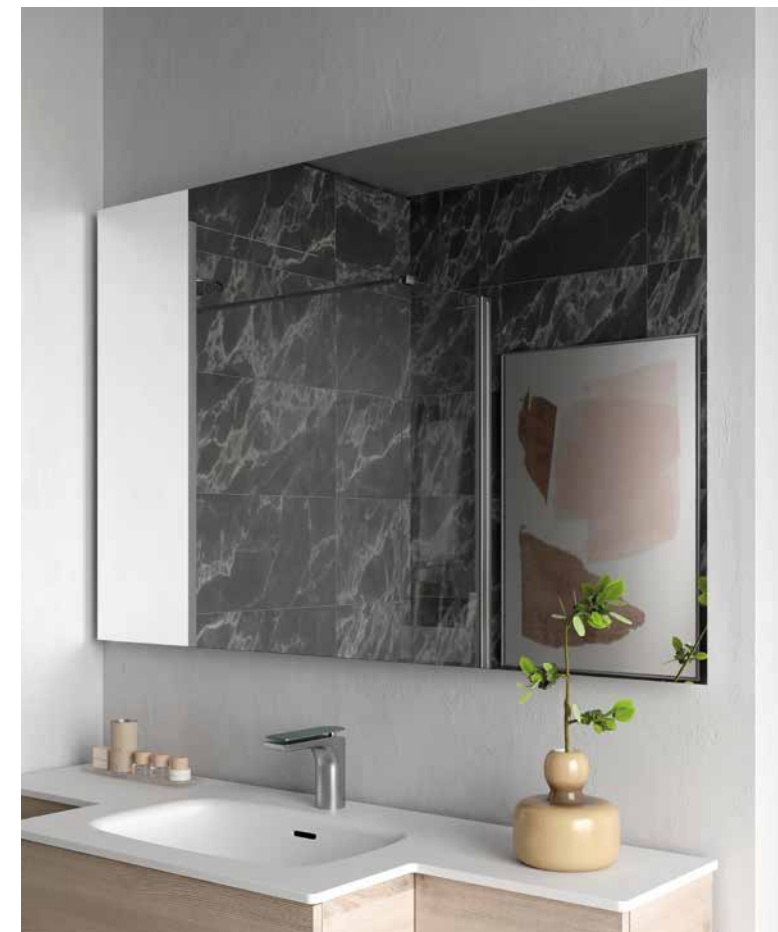

new product
Espelho OASIS 400
Circular
Ø 400 mm
103356 72 €
Espelho OASIS 600
Circular
Ø 600 mm
91130 83 €
Espelho OASIS 800
Circular
Ø 800 mm
91131 104 €
Espelho OASIS 1000
Circular
Ø 1000 mm
91132 135 €

Espelho OVALO
horizontal vertical
500 x 1000 mm
103357 104 €

Espelho SENA 400
vertical moldura 5 mm
400 x 800 mm
16906 86 €
Espelho SENA 500
vertical moldura 5 mm
500 x 800 mm
16907 89 €
Espelho SENA 600
horizontal vertical moldura 5 mm
600 x 800 mm
16908 92 €
Espelho SENA 700
horizontal vertical moldura 5 mm
700 x 800 mm
16909 95 €
Espelho SENA 800
horizontal vertical moldura 5 mm
800 x 800 mm
16910 98 €
Espelho SENA 900
horizontal vertical moldura 5 mm
900 x 800 mm
16911 103 €
Espelho SENA 1000
horizontal vertical moldura 5 mm
1000 x 800 mm
16912 108 €

Espelho SENA 1200
horizontal vertical moldura 5 mm
1200 x 600 mm
17893 145 €
Espelho SENA 1200
horizontal moldura 5 mm
1200 x 800 mm
87584 149 €
Espelho SENA 1400
horizontal vertical moldura 5 mm
1400 x 600 mm
84861 151 €
Espelho SENA 1400
horizontal moldura 5 mm
1400 x 800 mm
87585 156 €

Espelho BEAUTY
redondo de aumento (x3) fixado à
parede
26768 62 €

Espelho BEAUTY
redondo de aumento (x3) fixado à
parede, luz led fria
26769 237 €