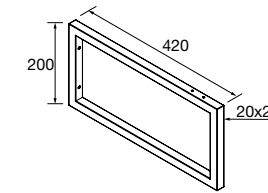

SUPOORTE BANCADA TOALHEIRO

	Branco	Preto	Cromado	€
	COD	COD	COD	
420	89603	91492	91493	131