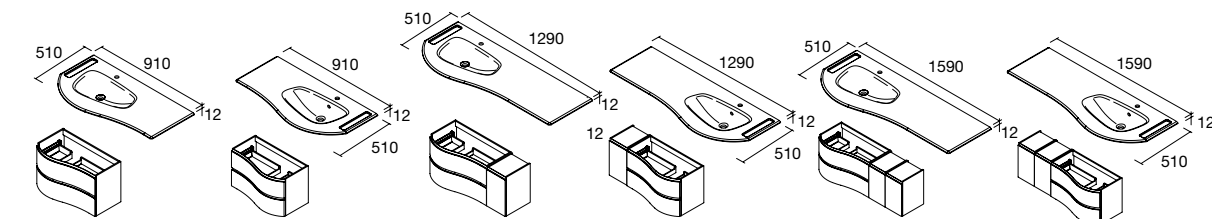

COD	€	COD	€	COD	€	COD	€	COD	€	COD	€
97395	481	97398	481	97396	610	97399	610	97397	761	97400	761