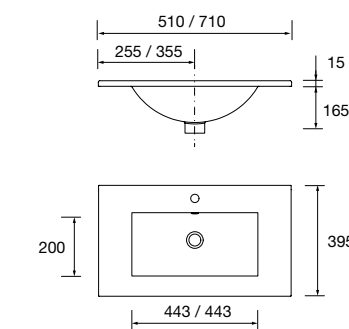

87727 226 €

87728 261 €

97069 125 €

19324 142 €

87729 405 €

21564 131 €

97070 150 €