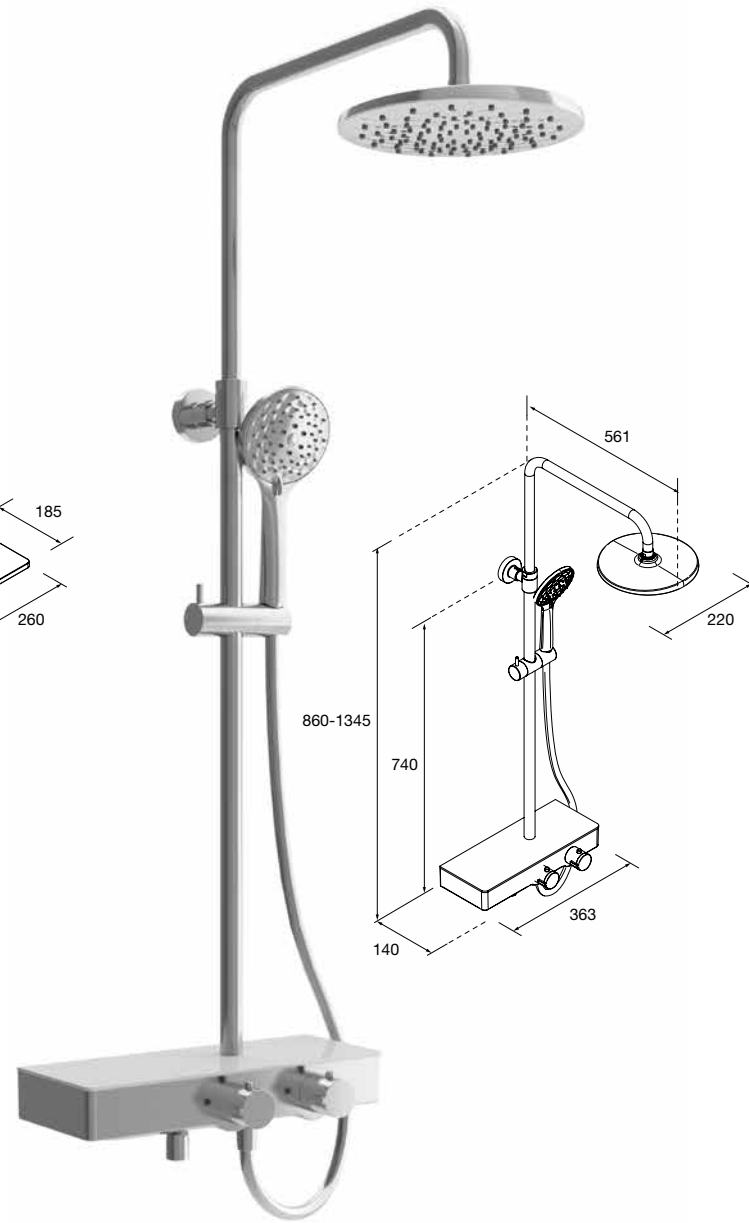

COM MISTURADORA TERMOSTÁTICA

KIT DUCHE QUEBEC

Kit duche QUEBEC Cromado/preto
Kit de duche com termostático
26766 539 €

Kit duche CALGARY Cromado/branco
Kit de duche com termostático
26765 539 €

Selector e termostático