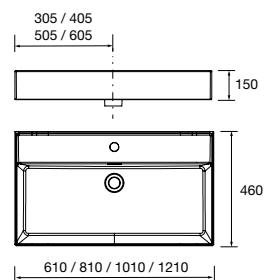

Lavatório VENETO 610 Porcelana branca
sem sifão e sem válvula clic clac
610 x 120 x 460 mm

23400 215 €

Lavatório VENETO 810 Porcelana branca
sem sifão e sem válvula clic clac
810 x 120 x 460 mm

23401 226 €

Lavatório VENETO 1010 Porcelana branca
sem sifão e sem válvula clic clac
1010 x 120 x 460 mm

23397 261 €

Lavatório VENETO 1210 Porcelana branca
sem sifão e sem válvula clic clac
1210 x 120 x 460 mm

24177 405 €