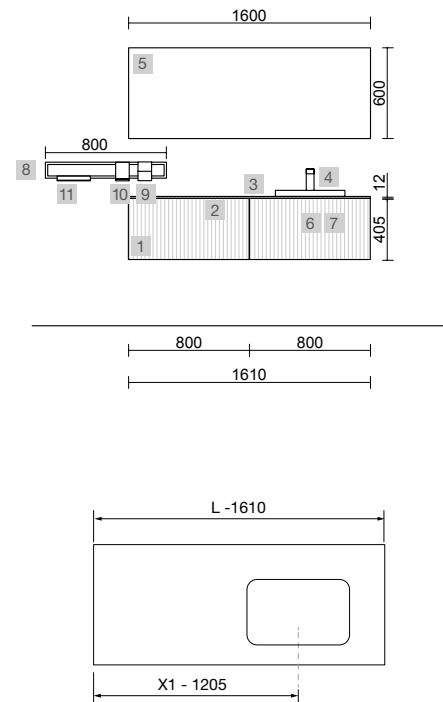

AUXILIARES

COD	DESCRIÇÃO	€
8	97677 Frontal metálico LLOYD Preto mate 800 x 100 x 29 mm	146
9	97670 Cesto LLOYD Preto mate para móveis e estruturas Lloyd 90 x 124 x 100 mm	89
10	97667 Prateleira LLOYD Preto mate para móveis e estruturas Lloyd 90 x 124 x 100 mm	68
11	97666 Prateleira LLOYD Preto mate para móveis e estruturas Lloyd 220 x 32 x 112 mm	79