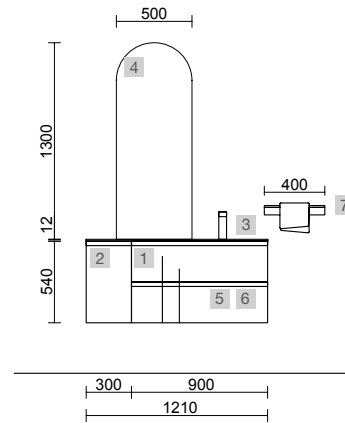

OPCIONAIS		
COD	DESCRIÇÃO	€
4	97643 Espelho EMILE 500 horizontal vertical com luz led (20 W- 5700K) IP 44 500 x 1300 mm	385
5	103973 Sifão POSYX Latão cromado	47
6	102304 Válvula clic-clac FLOW Cromado	58