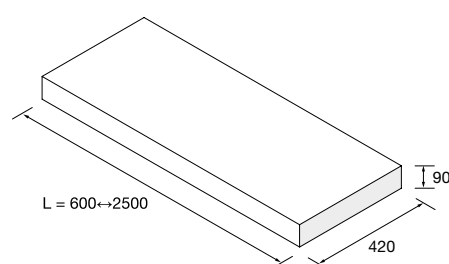

PRATELEIRAS COMPAKT COM PROFUNDIDADE 420 MM

Prateleiras profundidade 420 mm. Suportes com regulação e esquadros de fixação incluídos 80x340 mm.

Necessário especificar no pedidos as medidas:

COD =   L =

	Bali	Carvalho África	Havana	Marmol branco	Cimento	Piedra gris	€
	COD	COD	COD	COD	COD	COD	
600 - 800	91226	25953	84088	25969	25985	25977	477
801 - 1000	91227	25954	84089	25970	25986	25978	602
1001 - 1200	91228	25955	84090	25971	25987	25979	728
1201 - 1400	91229	25956	84091	25972	25988	25980	854
1401 - 1600	91230	25957	84092	25973	25989	25981	980
1601 - 1800	91231	25958	84093	25974	25990	25982	1106
1801 - 2000	91232	25959	84094	25975	25991	25983	1231
2001 - 2500	91233	25960	84095	25976	25992	25984	1483