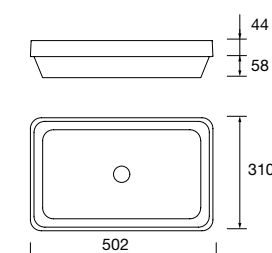

Consulte o nosso guia de perfurações para tampos.