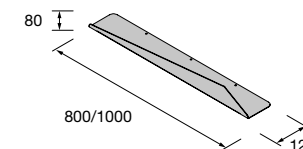

Prateleira SUNRISE 800 Preto mate
800 x 80 x 126 mm

91113 120 €

Prateleira SUNRISE 1000 Preto mate
1000 x 80 x 126 mm

91114 155 €

new product
 Espelho OASIS 400
 Circular
 Ø 400 mm
103356 72 €
 Espelho OASIS 600
 Circular
 Ø 600 mm
91130 83 €
 Espelho OASIS 800
 Circular
 Ø 800 mm
91131 104 €
 Espelho OASIS 1000
 Circular
 Ø 1000 mm
91132 135 €