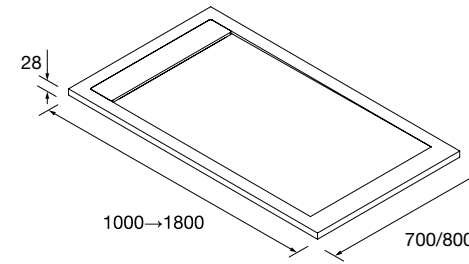

Pratos de duche / Espessura de 28mm

	Branco		Antracite		Areia		RAL *	
	COD	€	COD	€	COD	€	COD	€
700 X 1000	81905	278	81933	278	81953	278	82110	392
700 X 1100	81906	294	81934	294	81954	294	82111	414
700 X 1200	81907	317	81935	317	81955	317	82112	438
700 X 1300	81908	339	81936	339	81956	339	82113	464
700 X 1400	81909	357	81937	357	81957	357	82114	476
700 X 1500	81910	385	81938	385	81958	385	82116	509
700 X 1600	81911	426	81939	426	81959	426	82117	555
700 X 1700	81912	442	81940	442	81960	442	82118	578
700 X 1800	81913	464	81941	464	81961	464	82119	601
800 X 1000	81914	294	81943	294	81962	294	82120	414
800 X 1100	81915	317	81944	317	81963	317	82121	438
800 X 1200	81916	339	81945	339	81964	339	82122	460
800 X 1300	81917	381	81946	381	81965	381	82123	505
800 X 1400	81918	403	81947	403	81966	403	82124	532
800 X 1500	81919	431	81949	431	81967	431	82125	567
800 X 1600	81920	464	81950	464	81968	464	82126	601
800 X 1700	81921	483	81951	483	81969	483	82127	618
800 X 1800	81922	509	81952	509	81970	509	82128	653
	Stock		Sob pedido					

Base de duche à medida
ALTURA DE 28 mm - Indicar acabamento (RAL) *

	COD	€
700 X 901 - 999	81971	313
700 X 1001 - 1099	81974	335
700 X 1101 - 1199	81975	357
700 X 1201 - 1299	81977	385
700 X 1301 - 1399	81979	396
700 X 1401 - 1499	81981	431
700 X 1501 - 1599	81983	476
700 X 1601 - 1699	81986	495
700 X 1701 - 1799	81987	517
800 X 901 - 999	81989	335
800 X 1001 - 1099	81992	357
800 X 1101 - 1199	81994	374
800 X 1201 - 1299	81995	426
800 X 1301 - 1399	81996	453
800 X 1401 - 1499	81997	483
800 X 1501 - 1599	81998	517
800 X 1601 - 1699	81999	540
800 X 1701 - 1799	82000	573
	Sob pedido	

código RAL é utilizado como indicação do acabamento ou da cor da base de duche. Note-se que esta cor pode variar mais ou menos em tons em relação ao código RAL correspondente solicitado., este facto deve-se à textura da superfície e ao material sobre o qual é aplicada (resina, massa mineral).
A Salgar não pode ser responsabilizada por este facto.

VÁLVULAS BASE DE DUCHE OMAHA

60 mm aparafusado

Stock	COD	€
	22206	23

VÁLVULAS BASE DE DUCHE UTAH

vertical 60 mm aparafusado

Stock	COD	€
	82952	23