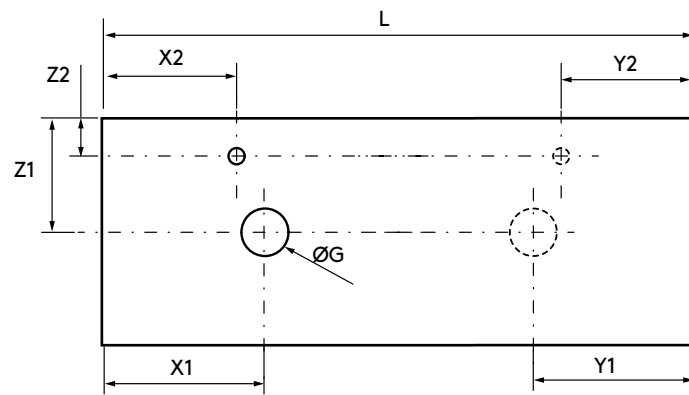

Dados necessários para fazer o pedido

Maquinação para 1 ou 2 pias e perfuração para torneira opcional