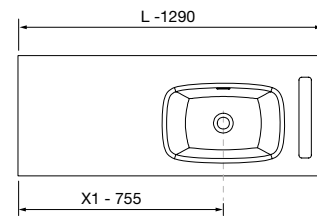

COD	DESCRIÇÃO	€
COMPOSIÇÃO DE 1200		
1 96453	Coqueta suspensa MONTERREY 1200 Cinza antracite mate 1 gaveta metálica com soft close 1197 x 270 x 450 mm	465
2 103420	Gaveta completa METÁLICO onix Gaveta superior para móvel de 1200 mm com abertura para sifão de profundidade 45 1150 x 90 x 350 mm	197
3 97576	Lavatório à medida Solid surface branco mate de 1201 até 1500 com 1 lavatório (56 cm), sem sifão nem válvula clic-clac, com ou sem maquinagem 1201 - 1500 x 12 x 460 mm	744
PREÇO TOTAL DO CONJUNTO		1406

OPCIONAIS		
COD	DESCRIÇÃO	€
4 103355	Espelho DOPPIO Circular duplo com luz LED (20 W- 4000K) IP 44 1150 x 800 mm	415
5 103974	Sifão SMART Preto mate	68
6 102306	Válvula clic-clac FLOW Preto mate	58

AUXILIARES		
COD	DESCRIÇÃO	€
7 96744	Pilar suspenso ALLIANCE Cinza antracite mate esquerdo / direito 2 portas abertura push 350 x 1600 x 349 mm	435