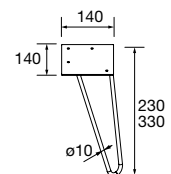

CONJUNTO DE 2 PÉS UNIQ 230 / 330

Conjunto de 2 pés opcionais para móvel,
disponível em 3 acabamentos, altura 230/330
mm.

	Branco	Preto	Cromado	€
	COD	COD	COD	
230	24716	24717	24718	41
330	24713	24714	24715	51