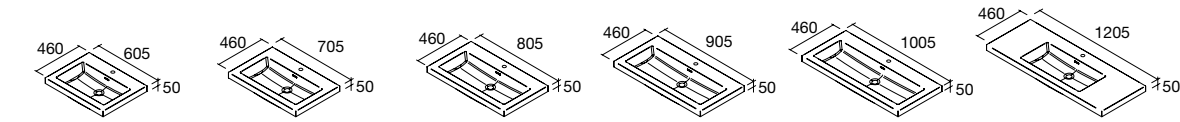

Lavatórios curva Alliance (Mineral Solid)

910/D		910/E	
COD	€	COD	€
97645	429	97646	429

NOTA: Lavatório com curva combinável com coqueta Alliance 1 porta curva

Toscana (carga mineral)

605/C		705/C		805/C		905/C		1005/C		1205/C	
COD	€	COD	€	COD	€	COD	€	COD	€	COD	€
20748	242	20749	253	20750	266	20751	277	20752	299	23396	364