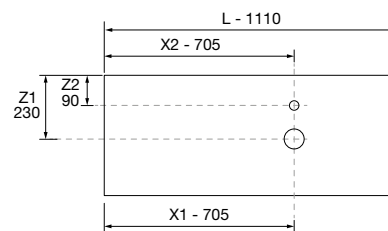

COD	DESCRIÇÃO	€
COMPOSIÇÃO DE 1100		
1	103040 Móvel suspenso BIBA 800 Blue fog 1 gaveta metálica com soft close e 1 gaveta interior 797 x 405 x 450 mm	520
2	102263 Puxador BAO Branco mate	14
3	103157 Coqueta suspensa ALLIANCE 300 Blue fog esquerdo / direito 1 porta abertura push 300 x 405 x 450 mm	190
4	103632 Tampo Solid surface branco mate de 1011 até 1210 para móvel e coqueta, com ou sem maquinagem 1011 - 1210 x 12 x 460 mm	352
5	103312 Lavatório de pousar BICA Solid surface blue fog sem sifão nem válvula clic-clac Ø 390 x 105 mm	314
PREÇO TOTAL DO CONJUNTO		1390

OPCIONAIS		
COD	DESCRIÇÃO	€
6	91131 Espelho OASIS 800 Circular Ø 800 mm	104
7	91130 Espelho OASIS 600 Circular Ø 600 mm	83
8	103356 Espelho OASIS 400 Circular Ø 400 mm	72
9	103349 Aplique CIRCUS 315 (10,8 W - 4000*) IP 44 315 mm	156
10	103350 Aplique CIRCUS 420 (10,8 W - 4000*) IP 44 420 mm	162
11	103973 Sifão POSYX Latão cromado	47
12	102303 Válvula aberta FLOW Cromado	55

AUXILIARES		
COD	DESCRIÇÃO	€
13	97673 Frontal metálico LLOYD Branco mate 800 x 100 x 29 mm	146
14	97657 Toalheiro LLOYD Branco mate para móveis e estruturas Lloyd 340 x 95 x 32 mm	89
15	97661 Porta secador/tábua LLOYD Branco mate para móveis e estruturas Lloyd 140 x 32 x 106 mm	51
16	97663 Cesto LLOYD Branco mate para móveis e estruturas Lloyd 90 x 124 x 100 mm	89