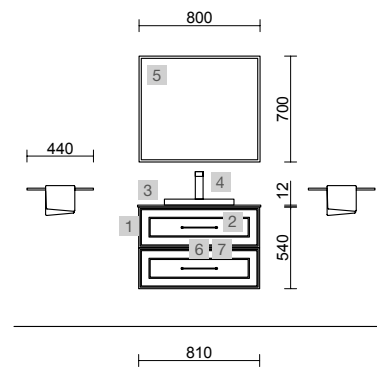

COD	DESCRIÇÃO	€	OPCIONAIS	€			
COMPOSIÇÃO DE 800							
1	91305	Móvel suspenso RENOIR 800 White cotton 2 gavetas metálicas com soft close 797 x 540 x 450 mm	645	5	103362	Espeelho MITO LINE 800 horizontal com luz LED (7 W-4000°K.) IP 44 800 x 700 mm	471
2	91335	Puxador STYLE 192 Black matt x 2	48	6	103973	Sifão POSYX Latão cromado	47
3	103631	Tampo Solid surface branco mate de 611 até 810 para móvel e coqueta, com ou sem maquinagem 611 - 810 x 12 x 460 mm	268	7	102305	Válvula aberta FLOW Preto mate	55
4	97655	Lavatórios semiembutidos MAEL Solid surface Bicolor sem sifão nem válvula clic-clac 502 x 44 x 310 mm	286				
PREÇO TOTAL DO CONJUNTO		1247