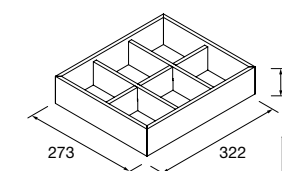

ORGANIZAÇÃO INTERIOR DE GAVETAS, 6 ABERTURAS

	Preto	
	COD	€
332	104583	61

ORGANIZAÇÃO INTERIOR DE GAVETAS, 2 ABERTURAS