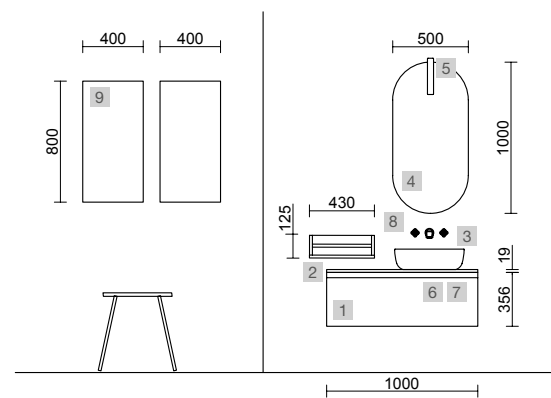

MOMENT 1000 INTENSE

COD	DESCRIÇÃO	€
COMPOSIÇÃO DE 1000		
1	91367 Móvel suspenso MOMENT 1000 Intense 1 gaveta com unheiro e soft close 997 x 356 x 452 mm	946
2	91423 Tampo Intense até 1000 para móvel e coqueta, com ou sem maquinagem <1000 x 19 x 460 mm	328
3	102283 Lavatório de pousar CARLA 45 Porcelana Hunter sem sifão nem válvula clic-clac 455 x 325 x 135 mm	282
PREÇO TOTAL DO CONJUNTO		1556

OPCIONAIS		
COD	DESCRIÇÃO	€
4	103357 Espelho OVALO horizontal vertical 500 x 1000 mm	104
5	97640 Aplicador JUDI (5 W- 5700°K)	51
6	102305 Válvula aberta FLOW Preto mate	55
7	103973 Sifão POSYX Latão cromado	47

AUXILIARES		
COD	DESCRIÇÃO	€
8	91467 Prateleira toalheiro MOMENT 430 Intense com toalheiro 430 x 125 x 125 mm	222
9	91457 Módulo MOMENT 400 Intense x 2 1 porta esquerdo / direito com soft close 400 x 800 x 181 mm	1334

Moment

Revoir

mam

Uniq

COMPAKT

TÉCNICAS ORIGINAL