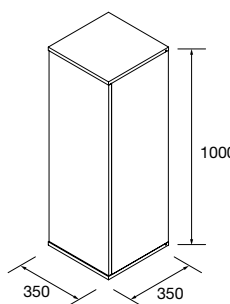

PILARES ALLIANCE 1000 1 PORTA

Pilar reversível de 1 porta com sistema de abertura push. Interiores em Onix com 3 prateleiras em vidro reguláveis. Dobradiças de abertura a 110°.

	Natural	Carvalho África	Pinho baía	Noz Maya	
	COD	COD	COD	COD	€
350	24589	91071	24736	102837	303

	Branco brilho	White cotton	Black velvet	
	COD	COD	COD	€
350	24588	96961	96962	314