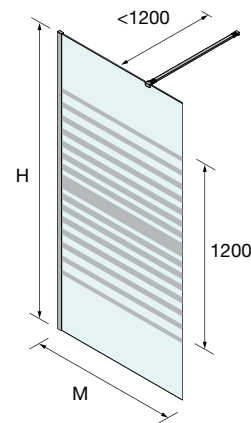

Sob pedido	MEDIDAS	ALTURA (H)	Nº EMBALAGEM	ACABAMENTO	DECO 6	€
					COD	
	200 - 400	1500 - 1950	1	Prata brilho	25683	447
	401 - 600	1500 - 1950	1	Prata brilho	25684	503
	601 - 800	1500 - 1950	1	Prata brilho	25685	594
	801 - 1000	1500 - 1950	1	Prata brilho	25686	702
	1001 - 1200	1500 - 1950	1	Prata brilho	25687	795
	1201 - 1400	1500 - 1950	1	Prata brilho	25688	867