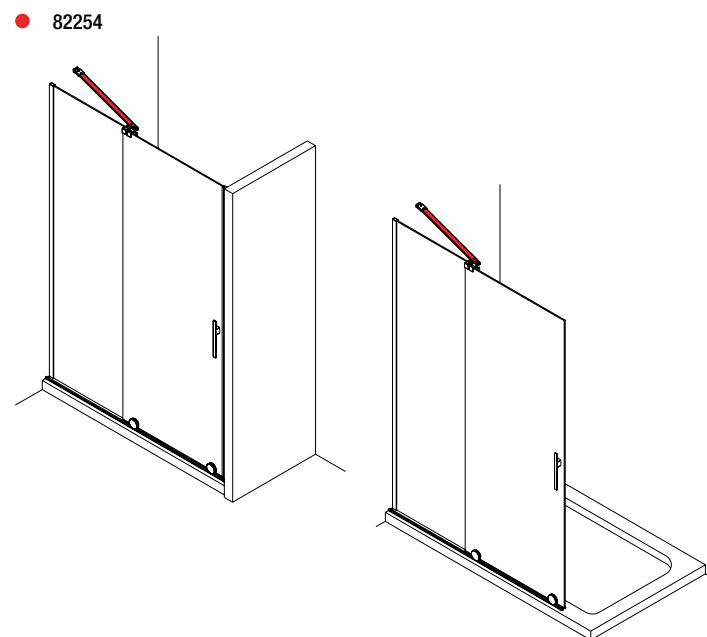

Frontal de duche constituído por um tensor angular (página 440)