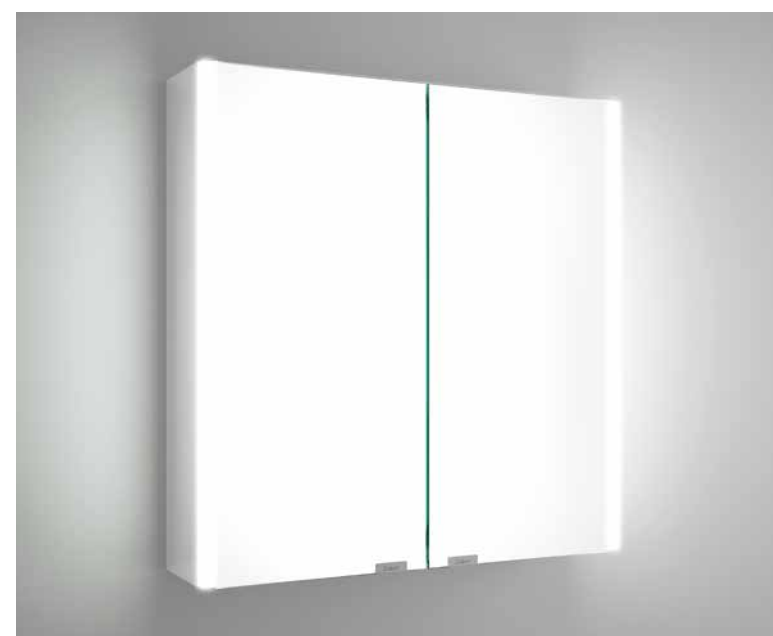

Armário ALLIANCE 600
2 portas espelho duplo com interruptor e tomada
598 x 650 x 150 mm
23409 503 €

Armário ALLIANCE 700
2 portas espelho duplo com interruptor e tomada
698 x 650 x 150 mm
24591 549 €

Armário ALLIANCE 800
2 portas espelho duplo com interruptor e tomada
798 x 650 x 150 mm
23410 570 €

Armário ALLIANCE 900
3 portas espelho duplo com interruptor e tomada
898 x 650 x 150 mm
24592 655 €

Armário ALLIANCE 1000
3 portas espelho duplo com interruptor e tomada
998 x 650 x 150 mm
23665 712 €

Armário ALLIANCE 1200
3 portas espelho duplo com interruptor e tomada
1190 x 650 x 150 mm
24593 823 €

Armário ALLIANCE 600
2 portas espelho duplo com interruptor e tomada e luz led lateral, IP44 (21,5W)
630 x 650 x 150 mm
83153 643 €

Armário ALLIANCE 700
2 portas espelho duplo com interruptor e tomada e luz led lateral, IP44 (21,5W)
730 x 650 x 150 mm
83154 708 €