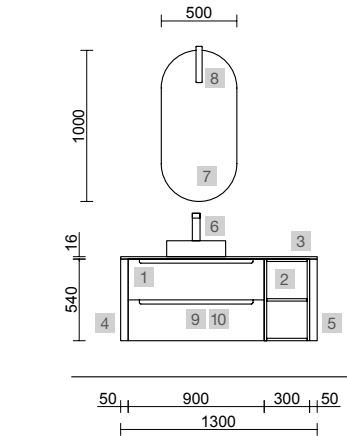

MONTERREY 1300/D BLUE FOG

COD	DESCRIÇÃO	€
COMPOSIÇÃO DE 1300		
1	96491 Móvel suspenso MONTERREY 900 Blue fog 2 gavetas metálicas com soft close 897 x 540 x 450 mm	615
2	96979 Coqueta suspensa ALLIANCE 300 Natural 2 gavetas 300 x 540 x 434 mm	120
3	23152 Tampo à medida Natural de 1001 até 1400 para móvel e coqueta, com ou sem maquinação 1001 - 1400 x 16 x 460 mm	167
4	102795 Régua de remate ALLIANCE 540 Blue fog 100 x 16 x 540 mm	27
5	24315 Régua de remate ALLIANCE 540 Natural 100 x 16 x 540 mm	27
6	103312 Lavatório de pousar BICA Solid surface blue fog sem sifão nem válvula clic-clac Ø 390 x 105 mm	314
PREÇO TOTAL DO CONJUNTO		1270

OPCIONAIS		
COD	DESCRIÇÃO	€
7	103357 Espelho OVALO horizontal vertical 500 x 1000 mm	104
8	97640 Aplique JUDI (5 W- 5700%)	51
9	103973 Sifão POSYX Latão cromado	47
10	102305 Válvula aberta FLOW Preto mate	55