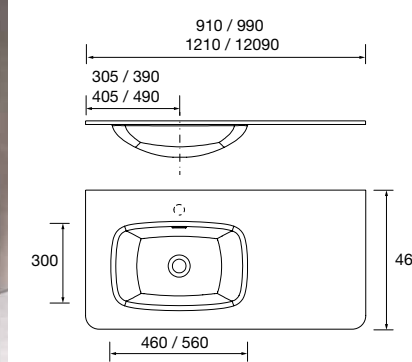

Lavatório integral UNiiQ em acabamento mineral solid mate.

605/C		805/C		905/D		905/E		1205/D		1205/E	
COD	€	COD	€	COD	€	COD	€	COD	€	COD	€
97058	387	97059	408	24543	419	24544	419	24545	482	24546	482

Lavatório integrado de solid surface Uniiq à medida com opção de mecanizado para torneira e toalheiro incluído. É necessário preencher o formulário de pedido.

600		800		900/D		900/E		1200/D		1200/E	
COD	€	COD	€	COD	€	COD	€	COD	€	COD	€
96787	482	96788	503	96789	513	103182	513	97377	576	103183	576

MAQUINAÇÃO PARA LAVATÓRIO, TORNEIRA E TOALHEIRO OPCIONAL

Descarregue aqui o formulário