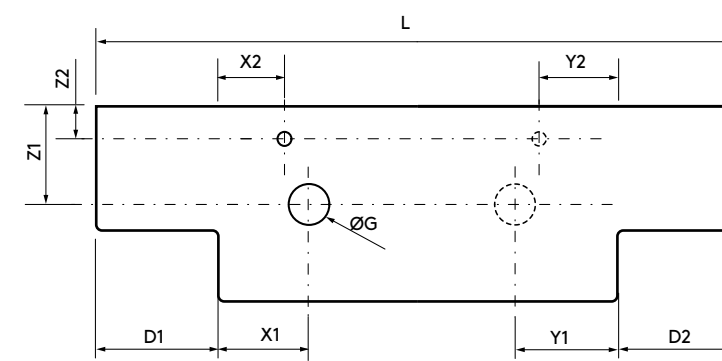

Dados necessários para fazer o pedido

Maquinação para 1 ou 2 pias e perfuração para torneira opcional