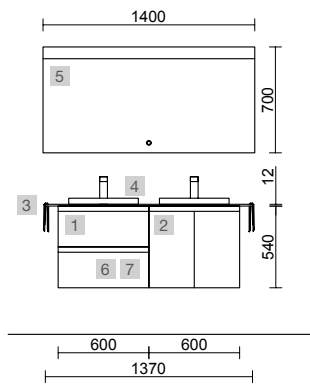

OPCIONAIS		
COD	DESCRIÇÃO	€
5	Espelho ORLEANS 1400 horizontal com sensor e luz LED (30+36 W-5700K) IP 44 1400 x 700 mm	524
6	Sifão POSYX Latão cromado x 2	94
7	Válvula aberta FLOW Cromado x 2	110

Moment