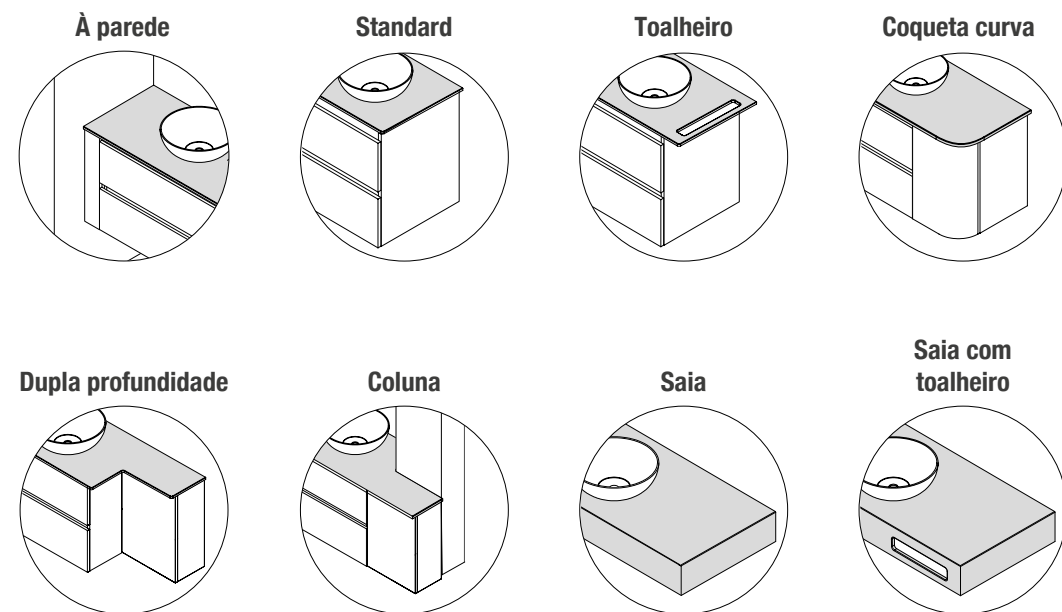

4 - Descarregue e preencha o formulário de pedido interativo

Disponível no QR code de cada tipo e em:

↓ www.salgar.net