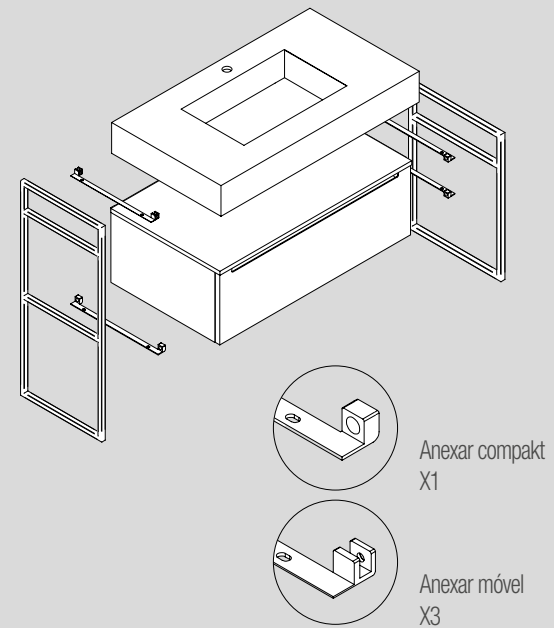

LLOYD COM COMPAKT E COQUETA DE 1 GAVETA