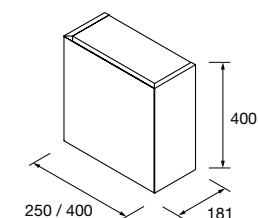

MÓDULO MOMENT 400 1 PORTA

Módulo reversível de 1 porta, com dobradiças de grande abertura de fecho soft-close. Interiores de madeira natural. Com 1 prateleira de vidro regulável.

	Pure COD	Real COD	Intense COD	€
250	91461	91463	91464	478
400	91458	91459	91460	511

Original

Moment

Renoir

mam

Uniq

COMPACT

TÉCNICAS ORIGINAL