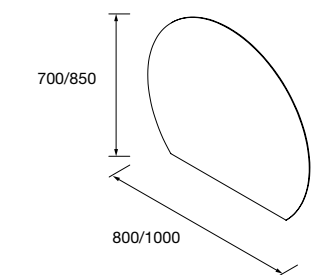

Prateleira SUNRISE 800 Preto mate
800 x 80 x 126 mm

91113 120 €

Prateleira SUNRISE 1000 Preto mate
1000 x 80 x 126 mm

91114 155 €

new product
 Espelho OASIS 400
 Circular
 Ø 400 mm
103356 72 €
 Espelho OASIS 600
 Circular
 Ø 600 mm
91130 83 €
 Espelho OASIS 800
 Circular
 Ø 800 mm
91131 104 €
 Espelho OASIS 1000
 Circular
 Ø 1000 mm
91132 135 €