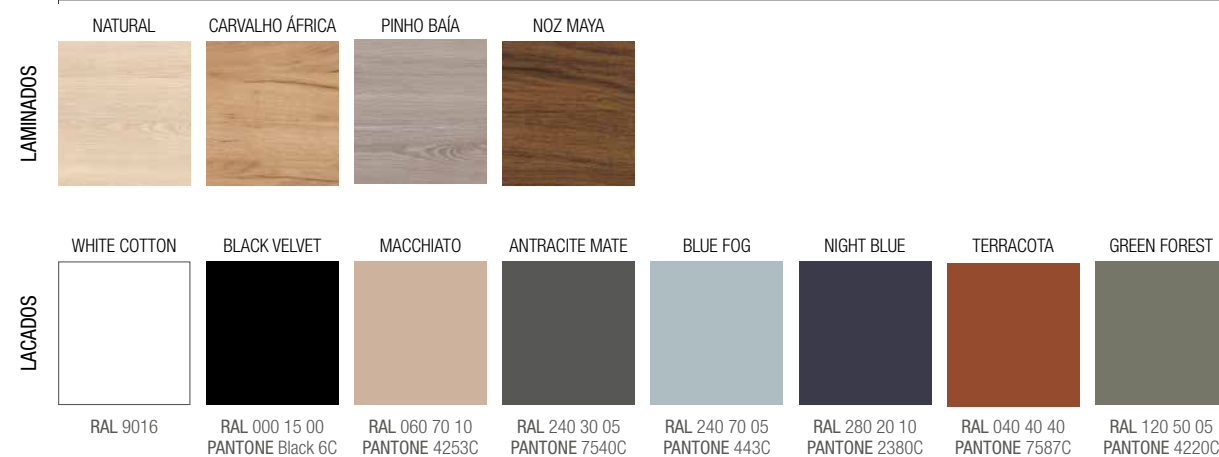

MÓVEL 1 GAVETA

MÓVEL 1 GAVETA + 1 GAVETA INTERIOR

PILAR 2 PORTAS

Direita ou esquerda

ESPECIFICAÇÕES

DESCRITIVAS

TÉCNICAS

ACABAMENTOS