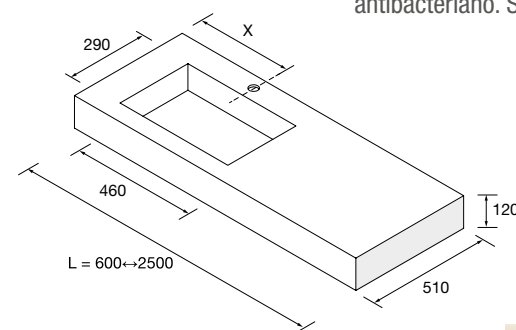

TAMPOS COMPAKT COM LAVATÓRIO INTEGRADO (460) E PROFUNDIDADE DE 510 MM

Tampos à medida com lavatório integrado 460 x 290 mm e cuba em ABS com tratamento antibacteriano. Suportes com regulação e esquadros de fixação incluídos 105 x 415mm.