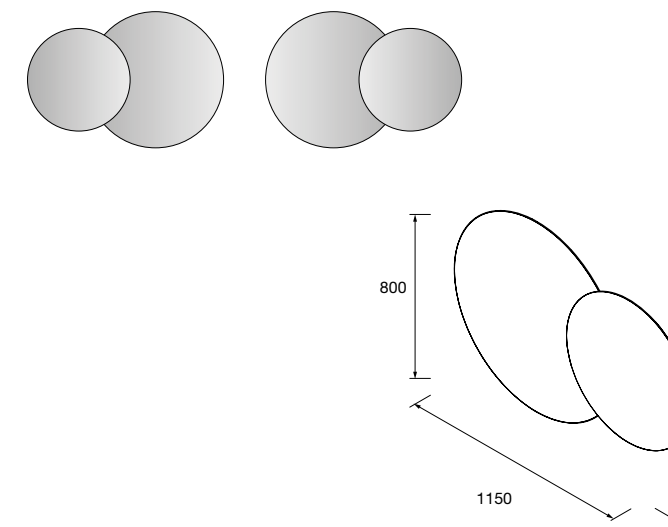

- Espelho DOPPIO
  Circular duplo com luz LED (20 W- 4000°K) IP 44
  1150 x 800 mm
  103355 415 €