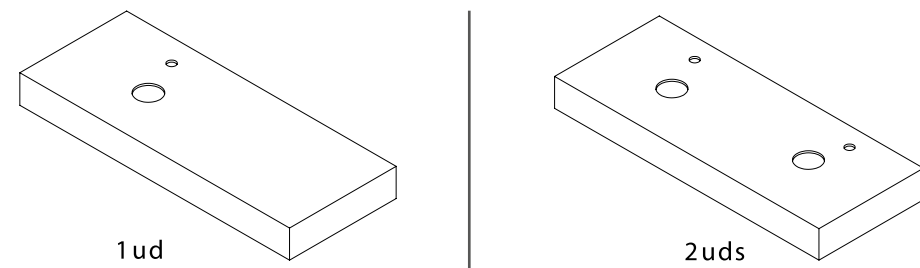

Descarregue e preencha o formulário de pedido interativo.

www.salgar.net