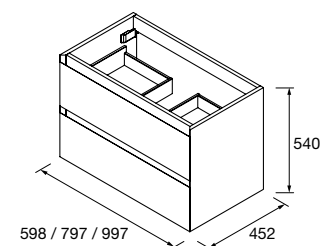

MÓVEL SUSPENSO MOMENT 2 GAVETAS

Móvel suspenso com 2 gavetas de madeira de extração total com fecho amortizado, capacidade para 40 kg.

	Pure COD	Real COD	Intense COD	€
600	91368	91369	91370	1006
800	91371	91372	91373	1075
1000	91374	91375	91376	1398