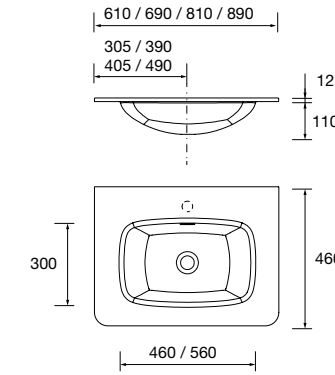

Lavatório integral UNiiQ em acabamento mineral solid mate.

605/C		805/C		905/D		905/E		1205/D		1205/E	
COD	€	COD	€	COD	€	COD	€	COD	€	COD	€
97058	387	97059	408	24543	419	24544	419	24545	482	24546	482

Lavatório integrado de solid surface Uniiq à medida com opção de mecanizado para torneira e toalheiro incluído. É necessário preencher o formulário de pedido.

600		800		900/D		900/E		1200/D		1200/E	
COD	€	COD	€	COD	€	COD	€	COD	€	COD	€
96787	482	96788	503	96789	513	103182	513	97377	576	103183	576

MAQUINAÇÃO PARA LAVATÓRIO, TORNEIRA E TOALHEIRO OPCIONAL

Descarregue aqui o formulário