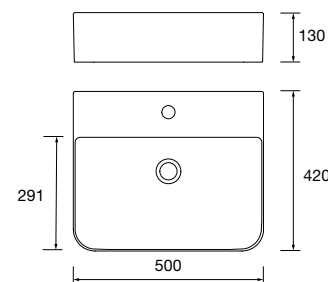

new product Lavatório de pousar CARLA 45 Porcelana branca
sem sifão nem válvula clic-clac
455 x 325 x 135 mm
103343 158 €