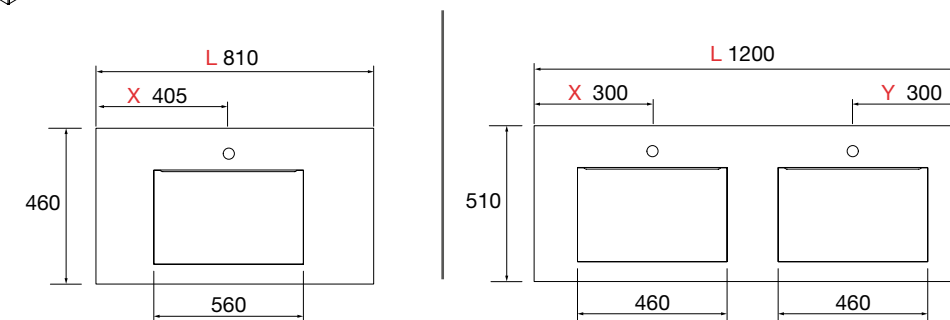

Torneira centrada
Bica / Talea

COMPAKT

Como pedir o tampo com pia integrada compact

Profundidades disponíveis

Tamanho das pias

Número de pias

Descarregue e preencha o formulário de pedido interativo.

↓ www.salgar.net