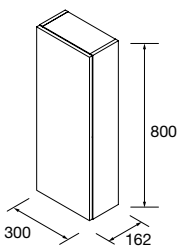

MÓDULO ALLIANCE 800 1 PORTA

Módulo reversível de 1 porta com abertura de sistema push e interiores Onix. Dobradiças de abertura a 110°. À esquerda / direita. Com 1 prateleira de vidro regulável.

	Natural	Carvalho África	Pinho baía	Noz Maya	
	COD	COD	COD	COD	€
300	96943	96944	96945	102838	208

	Branco brilho	White cotton	Black velvet	Cinza antracite mate	Macchiato	Blue fog	Night blue	Terracota	Green forest	
	COD	COD	COD	COD	COD	COD	COD	COD	COD	€
300	96940	96941	96942	96950	96947	96948	96949	103608	96951	218