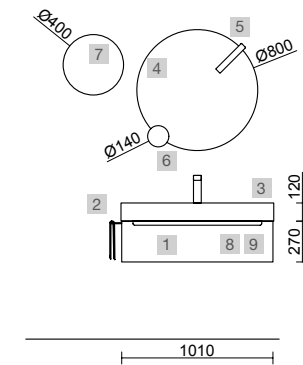

MONTERREY 1000 GREEN FOREST

COD	DESCRIÇÃO	€	OPCIONAIS	€	
COMPOSIÇÃO DE 1000					
1	96447 Coqueta suspensa MONTERREY 1000 Green forest 1 gaveta metálica com soft close 997 x 270 x 450 mm	425	4	91131 Espelho OASIS 800 Circular Ø 800 mm	104
2	97657 Toalheiro LLOYD Branco mate para móveis e estruturas Lloyd 340 x 95 x 32 mm	89	5	97640 Aplique JUDI (5 W- 5700°K)	51
3	87728 Lavatório VENETO 1010 com área de apoio em Porcelana branca sem sifão e sem válvula clic clac 1010 x 120 x 460 mm	261	6	24569 Espelho Aumento (x3) com fixação em várias posições Ø140 mm	63
PREÇO TOTAL DO CONJUNTO		775	7	103356 Espelho OASIS 400 Circular Ø 400 mm	72
			8	102307 Jogo de sifão reduzido CONEX Branco	58
			9	102304 Válvula clic-clac FLOW Cromado	58