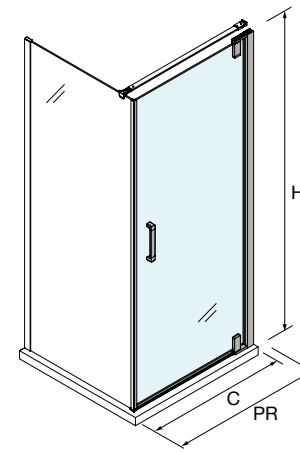

SERIE MALMÖ
Frontal com lateral fixo

PORTA REBATÍVEL GIRATÓRIA COM LATERAL FIXO

- Vidro temperado de segurança de 6 mm.
- Acabamento em vidro temperado padrão, transparente.
- Tratamento anti-calcário incluído.
- Cor dos perfis, prata brilho.
- Sistema de abertura, exterior / interior 90°.
- Tipo de fecho, borrachas magnéticas.
- Compensação, 10 mm frontal / 10 mm lateral fixo.
- Reversível.
- Tensor incluído no lateral fixo.
- Asas incluídas.
- Fabrico padrão.
- Fabrico especial, lateral fixo
- Altura: 1960 mm.