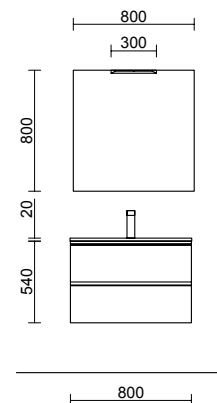

Opções ECO

724€

Eco plus

979€

1145€

1153€

840€

1020€

PROFUNDIDADE REDUZIDA