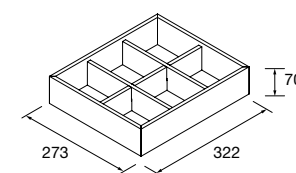

ORGANIZAÇÃO INTERIOR DE GAVETAS, 6 ABERTURAS

	Preto	€
	COD	
500	104583	61

Lavatório 40
(Porcelana branca)

	510/C	€	710/C	€
	COD		COD	
	21564	131	97070	150

Lavatório 35
(Porcelana branca)

	510/C	€	710/C	€
	COD		COD	
	97069	125	19324	142