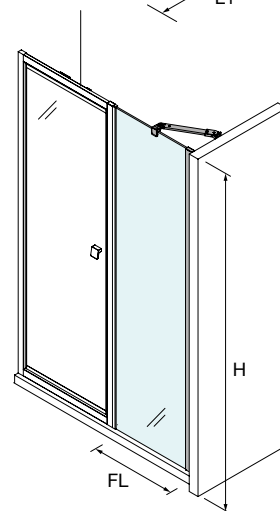

LATERAIS FIXOS ESPECIAIS/ para frontais de duche

Sob pedido	MEDIDAS	FIXO ALINHADO	ALTURA (H)	Nº EMBALAGEM	ACABAMENTO	Transparente	COD	€
	120 - 600	120 - 600	1400 - 1950	1	Preto mate	97892	413	
601 - 800	601 - 800	1400 - 1950	1	Preto mate	97893	505