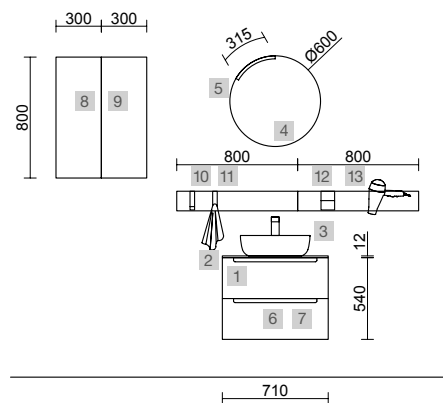

MONTERREY 700 TERRACOTA

COD	DESCRIÇÃO	€
COMPOSIÇÃO DE 700		
1	103612 Móvel suspenso MONTERREY 700 Terracota 2 gavetas metálicas com soft close 697 x 540 x 450 mm	585
2	97496 Tampo Solid surface branco mate para móvel e coqueta, sem maquinaria 700 x 12 x 460 mm	215
3	102280 Lavatório de pousar CARLA 45 Porcelana Clay sem sifão nem válvula clic-clac 455 x 325 x 135 mm	282
PREÇO TOTAL DO CONJUNTO		1082

OPCIONAIS		
COD	DESCRIÇÃO	€
4	91130 Espelho OASIS 600 Circular Ø 600 mm	83
5	103349 Aplique CIRCUS 315 (10,8 W - 4000ºK) IP 44 315 mm	156
6	103973 Sifão POSYX Latão cromado	47
7	102305 Válvula aberta FLOW Preto mate	55

AUXILIARES		
COD	DESCRIÇÃO	€
8	96944 Módulo ALLIANCE 300 Carvalho África esquerdo / direito 1 porta abertura push 300 x 800 x 162 mm	208
9	103608 Módulo ALLIANCE 300 Terracota esquerdo / direito 1 porta abertura push 300 x 800 x 162 mm	218
10	97690 Frontal madeira LLOYD Carvalho África x 2 800 x 130 x 29 mm	124
11	97665 Cabide LLOYD Preto mate x 2 para móveis e estruturas Lloyd 30 x 124 x 50 mm	80
12	97670 Cesto LLOYD Preto mate para móveis e estruturas Lloyd 90 x 124 x 100 mm	89
13	97668 Porta secador/tábua LLOYD Preto mate para móveis e estruturas Lloyd 140 x 32 x 106 mm	51