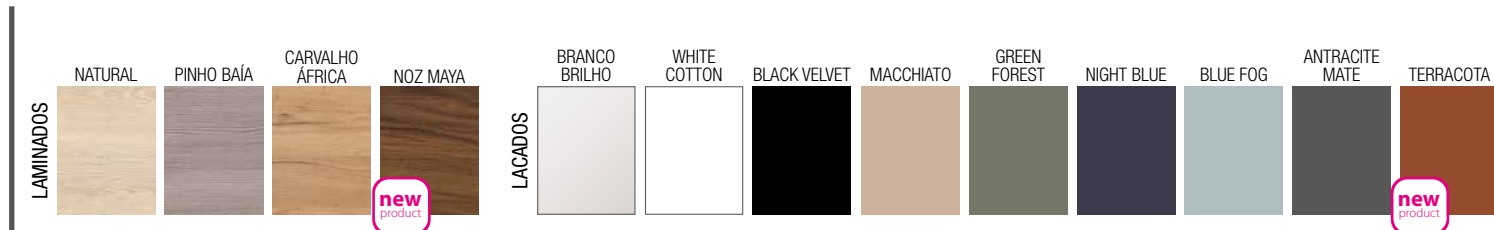

ACABAMENTOS