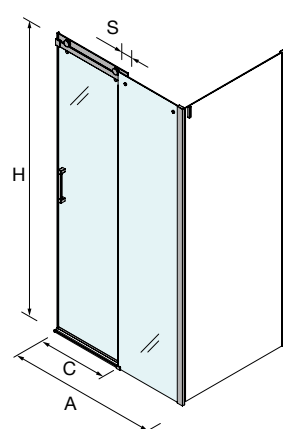

FRONTAL DE DUCHE

Stock	PLATO	MEDIDAS (A)	ACESSO (C)	SOBREPOSIÇÃO (S)	ALTURA (H)	Nº EMBALAGEM	ACABAMENTO	Transparente	€
	1000	960 - 1000	394	35	1950	1	Prata brilho		22442 488
	1050	1000 - 1040	414	35	1950	1	Prata brilho		22443 488
	1100	1040 - 1080	434	35	1950	1	Prata brilho		22444 488
	1100	1080 - 1120	454	35	1950	1	Prata brilho		22445 502
	1150	1120 - 1160	474	35	1950	1	Prata brilho		22446 502
	1200	1160 - 1200	494	35	1950	1	Prata brilho		22447 502
	1250	1200 - 1240	514	35	1950	1	Prata brilho		22448 515
	1300	1240 - 1280	534	35	1950	1	Prata brilho		22449 515
	1300	1280 - 1320	554	35	1950	1	Prata brilho		22450 515
	1350	1320 - 1360	574	35	1950	1	Prata brilho		22451 526
	1400	1360 - 1400	594	35	1950	1	Prata brilho		22452 526
	1400	1400 - 1440	614	35	1950	1	Prata brilho		22453 526
	1500	1440 - 1480	634	35	1950	1	Prata brilho		22454 540
	1500	1480 - 1520	654	35	1950	1	Prata brilho		22455 540
	1550	1520 - 1560	674	35	1950	1	Prata brilho		22456 540
	1600	1560 - 1600	694	35	1950	2	Prata brilho		22457 540