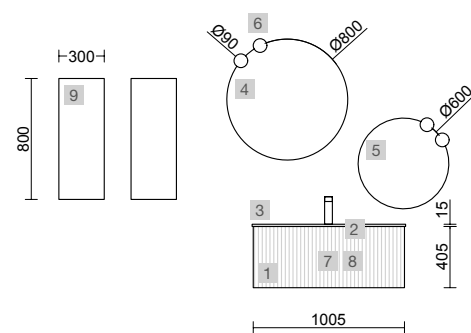

COD	DESCRIÇÃO	€
COMPOSIÇÃO DE 1000		
1	102246 Móvel suspenso BIBA 1000 Macchiato 1 gaveta metálica com soft close 997 x 405 x 450 mm	457
2	102263 Puxador BAO Branco mate	14
3	91235 Lavatório VILNA 805 Mineralsolid mate sem sifão nem válvula clic-clac 805 x 460 x 15 mm	333
PREÇO TOTAL DO CONJUNTO		804

OPCIONAIS		
COD	DESCRIÇÃO	€
4	91131 Espelho OASIS 800 Circular Ø 800 mm	104
5	91130 Espelho OASIS 600 Circular Ø 600 mm	83
6	91238 Aplique GILDA 90 x 4 (5 W- 4000*) IP44 Ø 90 mm	220
7	102307 Jogo de sifão reduzido CONEX Branco	58
8	102304 Válvula clic-clac FLOW Cromado	58

AUXILIARES		
COD	DESCRIÇÃO	€
9	96947 Módulo ALLIANCE 300 Macchiato x 2 esquerdo / direito 1 porta abertura push 300 x 800 x 162 mm	436