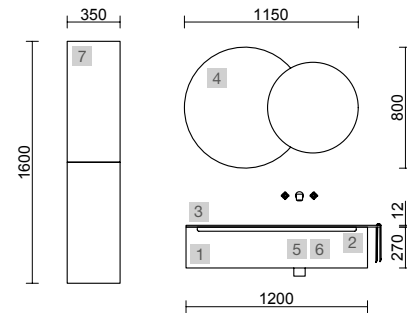

AUXILIARES		
COD	DESCRIÇÃO	€
9	83441 Módulo toucador ALLIANCE Branco brilho com porta, gaveta e espelho giratório dobrável 352 x 1000 x 360 mm	446

MONTERREY 1290/E CINZA ANTRACITE MATE

COD	DESCRIÇÃO	€
COMPOSIÇÃO DE 1200		
1 96453	Coqueta suspensa MONTERREY 1200 Cinza antracite mate 1 gaveta metálica com soft close 1197 x 270 x 450 mm	465
2 103420	Gaveta completa METÁLICO onix Gaveta superior para móvel de 1200 mm com abertura para sifão de profundidade 45 1150 x 90 x 350 mm	197
3 97576	Lavatório à medida Solid surface branco mate de 1201 até 1500 com 1 lavatório (56 cm), sem sifão nem válvula clic-clac, com ou sem maquinagem 1201 - 1500 x 12 x 460 mm	744
PREÇO TOTAL DO CONJUNTO		1406