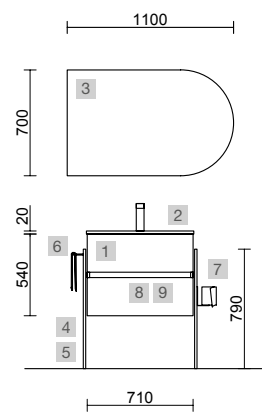

COD	DESCRIÇÃO	€
COMPOSIÇÃO DE 500		
1	96681 Móvel suspenso FUSSION LINE 500 profundidade 40 Carvalho África 2 gavetas com soft close 497 x 540 x 385 mm	299
2	21564 Lavatório Profundidade 40 IBERIA 510 Porcelana branca sem sifão nem válvula clic-clac 510 x 20 x 395 mm	131
PREÇO TOTAL DO CONJUNTO		430
OPCIONAIS		
COD	DESCRIÇÃO	€
3	103358 Espelho MITO CURVE 600 Redondo com luz led (7 W- 40000K) IP 44 Ø 600 mm	414
4	97720 Estrutura metálica LLOYD ALTA Preto mate x 2 para móveis e estruturas Compact 333 x 16 x 790 mm	410
5	97710 Junção LLOYD Preto mate x 4 para móvel 297 x 15 x 30 mm	188
6	103973 Sifão POSYX Latão cromado	47
7	102306 Válvula clic-clac FLOW Preto mate	58

AUXILIARES		
COD	DESCRIÇÃO	€
8	97684 Frontal madeira LLOYD Carvalho África 400 x 130 x 29 mm	41
9	97689 Frontal madeira LLOYD Carvalho África 600 x 130 x 29 mm	51
10	97690 Frontal madeira LLOYD Carvalho África 800 x 130 x 29 mm	62
11	97665 Cabide LLOYD Preto mate para móveis e estruturas Lloyd 30 x 124 x 50 mm	40
12	97667 Prateleira LLOYD Preto mate para móveis e estruturas Lloyd 90 x 124 x 100 mm	68
13	97666 Prateleira LLOYD Preto mate para móveis e estruturas Lloyd 220 x 32 x 112 mm	79
14	97670 Cesto LLOYD Preto mate para móveis e estruturas Lloyd 90 x 124 x 100 mm	89
15	97664 Toalheiro LLOYD Preto mate para móveis e estruturas Lloyd 340 x 95 x 32 mm	89