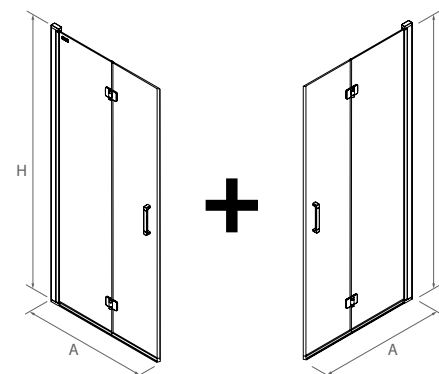

ANGULAR DUCHE

Stock	ANGULAR DUCHE							
	PLATO	PORTA REVERSÍVEL	ACESSO (C)	ALTURA (H)	Nº EMBALAGEM	ACABAMENTO	COD	€
						Transparente		
	700	670 - 690	600	2030	1	Prata brilho	26731	469
	800	770 - 790	700	2030	1	Prata brilho	26732	495
	900	870 - 890	800	2030	1	Prata brilho	26733	520
	1000	970 - 990	900	2030	1	Prata brilho	26734	544