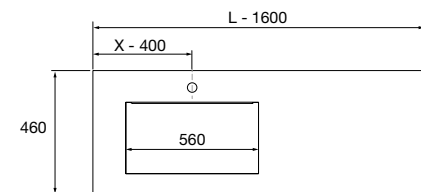

Moment

Renoir

mam

Uniq

COMPAKT

TÉCNICAS ORIGINAL

COMPAKT 1600 CARVALHO ÁFRICA

COD	DESCRIÇÃO	€
COMPOSIÇÃO DE 1600		
1	83291 Tampo COMPAKT 46 Carvalho áfrica de 1401 até 1600 mm, com 1 peça grande integrada 1401 - 1600 x 460 x 120 mm	1149
PREÇO TOTAL DO CONJUNTO		1149
OPCIONAIS		
COD	DESCRIÇÃO	€
2	20742 Espelho REFLEXO 1200 horizontal vertical luz led (4,4 W/m - 4000°K) IP 44 1200 x 600 mm	385
3	90952 Coqueta suspensa SPIRIT 800 Carvalho áfrica x 2 1 gaveta metálica com soft close 797 x 270 x 450 mm	620
4	90993 Puxador SPIRIT 800 Preto soft x 2	40
5	91097 Tampo à medida Carvalho áfrica de 1401 até 1800 para móvel e coqueta, com ou sem maquinagem 1401 - 1800 x 16 x 460 mm	219
6	97720 Estrutura metálica LLOYD ALTA Preto mate x 2 para móveis e estruturas Kompakt 333 x 16 x 790 mm	410
7	97711 Junção LLOYD Preto mate x 2 para bancada Kompakt 297 x 15 x 30 mm	116
8	97710 Junção LLOYD Preto mate x 2 para móvel 297 x 15 x 30 mm	94
9	103974 Sifão SMART Preto mate	68
10	102305 Válvula aberta FLOW Preto mate	55