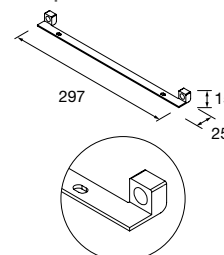

Branco mate	Preto mate	
	COD	COD	€
297	97708	97710	47