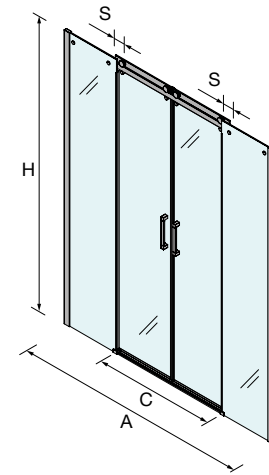

SERIE HELSINKI
Frontal entre paredes à medida

DE CORRER 2 PORTAS / 2 FIXOS

- Vidro temperado de segurança de 6 mm.
- Acabamento em vidro temperado padrão, transparente.
- Acabamento em vidro temperado especial, transparente à medida, fumado, translúcido, serigrafia.
- Vidro serigrafado Deco 4 - 5 - 6
- Cor dos perfis, prata brilho.
- Sistema de abertura, porta de correr.
- Tipo de fecho, borracha magnética.
- Compensação, 20 mm cada lado.
- Asas incluídas.
- Sistema fácil de limpeza
- Fabrico padrão.
- Fabrico especial.
- Altura: 1500 - 1950 mm.
- Rolamento regulável.