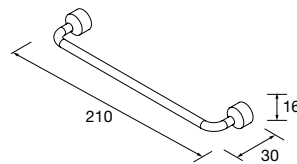

PUXADOR STYLE

Puxador Style para móvel