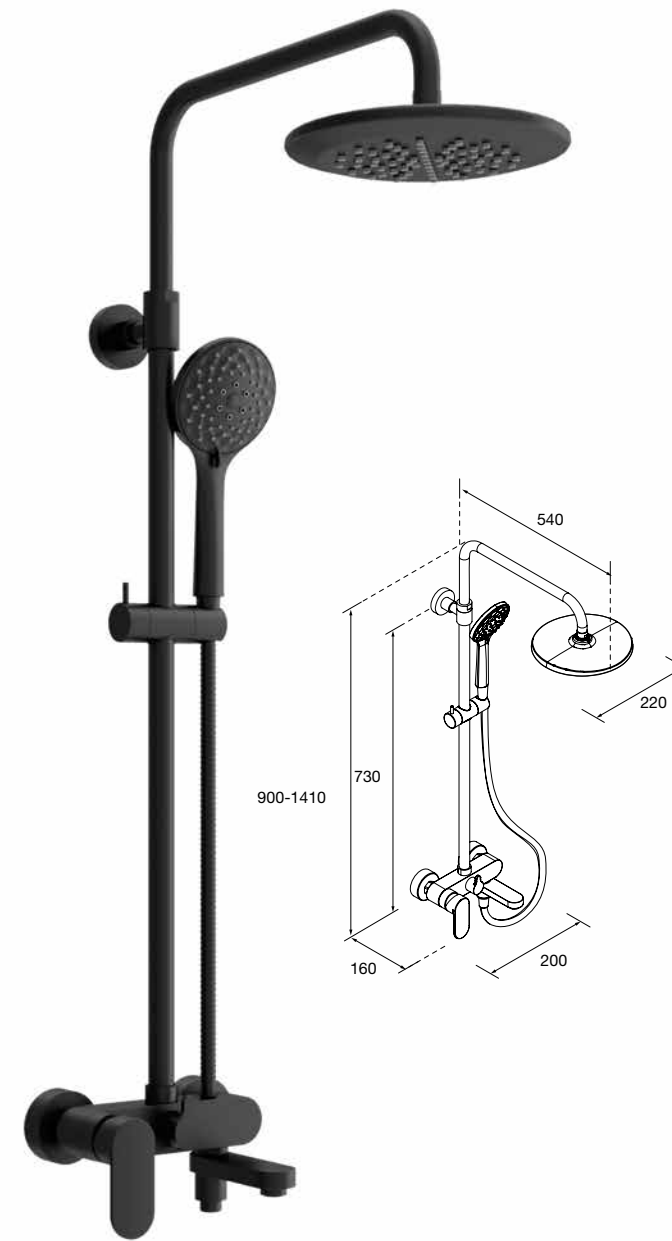

TORNEIRAS DE NÍVEL ÚNICO

KIT DUCHE VINCI

Kit duche VINCI Preto
26767 539 €