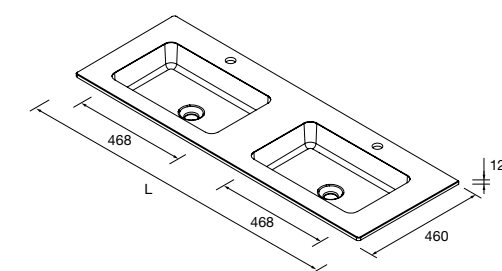

LAVATÓRIOS SOLID NAILA 12 MM À MEDIDA E COM MECANIZADO 2 POÇAS

1200 - 1500		1501 - 1800		1801 - 2400	
COD	€	COD	€	COD	€
97534	986	97535	1070	97536	1332

Descarregue aqui o formulário