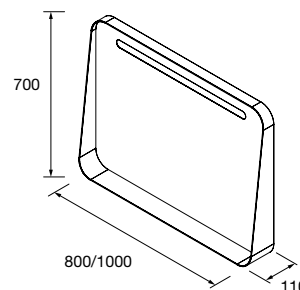

Espelho SUNRISE 800
Redondo com luz led (9,6 W/m - 5700°K.) IP 44
Ø 800 mm

86287 273 €

Espelho SUNRISE 1000
Redondo com luz led (9,6 W/m - 5700°K.) IP 44
Ø 1000 mm

86289 307 €

☐ **Prateleira SUNRISE 800 Branco**
800 x 80 x 126 mm

86288 120 €

☐ **Prateleira SUNRISE 1000 Branco**
1000 x 80 x 126 mm

86290 155 €

☒ **Prateleira SUNRISE 800 Preto mate**
800 x 80 x 126 mm

91113 120 €

☒ **Prateleira SUNRISE 1000 Preto mate**
1000 x 80 x 126 mm

91114 155 €