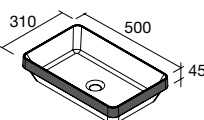

Lavatórios semiembutidos (Solid Surface)

MAEL
Solid surface branco mate
COD €
97654 265

MAEL
Solid surface Bicolor
COD €
97655 286

E-05

TAMPOS DE ESPESSURA 40 MM

Tampos de espessura 40 mm; em medidas de 600 a 1200, sem mecanização. Acabamentos laminados de alta pressão (HPL) e melamínicos.