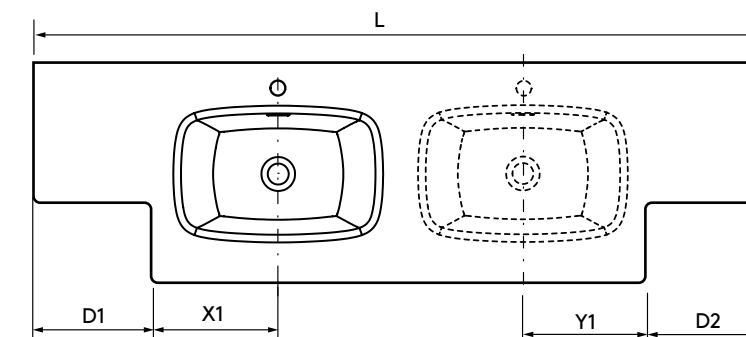

LAVATÓRIO LAGO

LAVATÓRIO LAGO

Dados necessários para fazer o pedido

LAVATÓRIOS SOLID 12 MM À MEDIDA E COM MECANIZADO (1 POÇA 460)

Lavatórios de solid surface de espessura 12 mm. Comprimento à medida até 2000 mm, com mecanizado para 1 - 2 poças e buraco para a torneira e terminação de esquina desejada.

600 - 900		901 - 1200		1201 - 1500		1501 - 1800		1801 - 2000	
COD	€	COD	€	COD	€	COD	€	COD	€
97566	587	97568	629	97569	734	97570	1007	97571	1049

LAVATÓRIOS SOLID 12 MM À MEDIDA E COM MECANIZADO (1 POÇA 560)

800 - 1200		1201 - 1500		1501 - 1800		1801 - 2000	
COD	€	COD	€	COD	€	COD	€
97575	597	97576	744	97577	1013	97578	1059

LAVATÓRIOS SOLID 12 MM À MEDIDA E COM MECANIZADO (2 POÇAS 460)

1200 - 1500		1501 - 1800		1801 - 2000	
COD	€	COD	€	COD	€
97572	944	97573	1028	97574	1290

LAVATÓRIOS SOLID 12 MM À MEDIDA E COM MECANIZADO (2 POÇAS 560)

1600 - 1800		1801 - 2000	
COD	€	COD	€
97579	1028	97580	1311

LAVATÓRIOS SOLID SURFACE COM DUPLA PROFUNDIDADE DE ESPESSURA 12 MM (1 POÇA 460)

Lavatórios de solid surface de espessura 12 mm, comprimento à medida até 2000 mm, com mecanizado para 1 - 2 poças e buraco para a torneira, terminação de fundo 260 mm combinável com as coquetas Alliance de fundo duplo.

900 - 1200		1201 - 1500		1501 - 1800		1801 - 2000	
COD	€	COD	€	COD	€	COD	€
87983	629	87984	734	87985	772	87986	903

LAVATÓRIOS SOLID SURFACE COM DUPLA PROFUNDIDADE DE ESPESSURA 12 MM (1 POÇA 560)

1100 - 1500		1501 - 1800		1801 - 2000	
COD	€	COD	€	COD	€
87987	671	87988	793	87989	942

LAVATÓRIOS SOLID COM FUNDO DUPLO DE ESPESSURA 12 MM (2 POÇAS 460)

1501 - 1800		1801 - 2000	
COD	€	COD	€
97563	1028	97564	1049

LAVATÓRIOS SOLID COM FUNDO DUPLO DE ESPESSURA 12 MM (2 POÇAS 560)

1901 - 2000	
COD	€
97565	1290