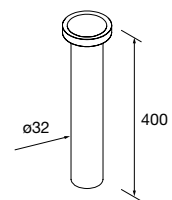

JOGOS DE DESCARGA/SIFÃO