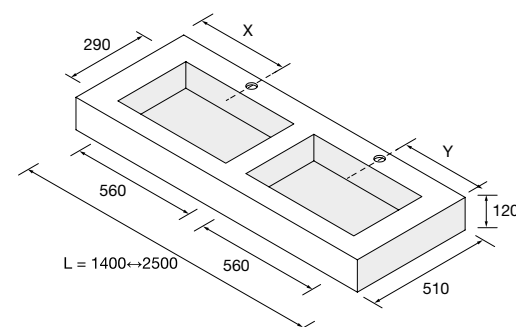

TAMPOS COMPAKT COM LAVATÓRIO INTEGRADO (560) E PROFUNDIDADE DE 510 MM

Descarregue aqui o formulário

	Bali	Carvalho África	Havana	Marmol branco	Cimento	Piedra gris	€
	COD	COD	COD	COD	COD	COD	
1400 - 1600	91187	83310	84118	83362	83414	83388	1550
1601 - 1800	91188	83311	84119	83363	83415	83389	1681
1801 - 2000	91189	83312	84120	83364	83416	83390	1933
2001 - 2500	91190	83313	84121	83365	83417	83391	2184

Nota: Combinável com as séries Modular.