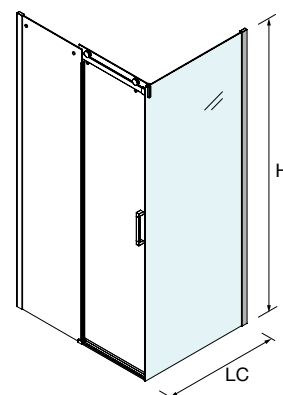

LATERAL FIXO

Stock	PLATO	LATERAL FIXO (LC)	ALTURA (H)	Nº EMBALAGEM	ACABAMENTO	Transparente	€
	700	675 - 695	1950	1	Prata brilho		22458 273
	800	775 - 795	1950	1	Prata brilho		22459 285
	900	875 - 895	1950	1	Prata brilho		22460 297

LATERAIS FIXOS ESPECIAIS/ para frontais de duche

Sob pedido	MEDIDAS	LATERAL FIXO (LC)	ALTURA (H)	Nº EMBALAGEM	ACABAMENTO	Transparente	€
	120 - 600	120 - 600	1500 - 2000	1	Prata brilho		25739 273
	601 - 800	601 - 800	1500 - 2000	1	Prata brilho		25740 285
	801 - 1000	801 - 1000	1500 - 2000	1	Prata brilho		25741 321
	1001 - 1200	1001 - 1200	1500 - 2000	1	Prata brilho		25742 345

OPCIONAIS

Stock	COD	DESCRIÇÃO	€
	22770	Ultra-protect (tratamento anticalcário)	43