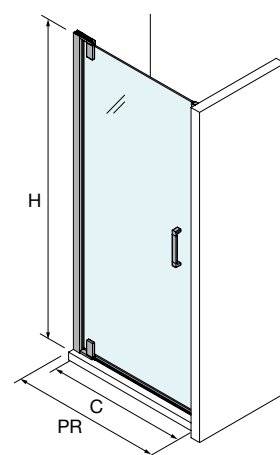

SERIE MALMÖ
Frontal de Duche

PORTA REBATÍVEL GIRATÓRIA

- Vidro temperado de segurança de 6 mm.
- Acabamento em vidro temperado padrão, transparente.
- Tratamento anti-calcário incluído.
- Cor dos perfis, prata brilho.
- Sistema de abertura, exterior / interior 180°.
- Tipo de fecho, perfil magnético incluído.
- Compensação, 10 mm frontal.
- Reversível.
- Asas incluídas.
- Fabrico padrão.
- Altura: 1960 mm.