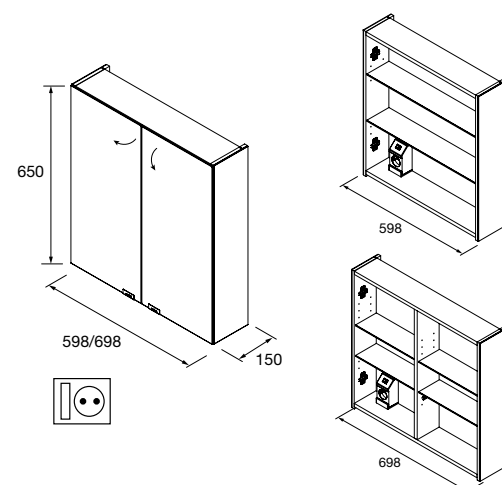

Armário ALLIANCE 600
2 portas espelho duplo com interruptor e tomada
598 x 650 x 150 mm
23409 503 €

Armário ALLIANCE 700
2 portas espelho duplo com interruptor e tomada
698 x 650 x 150 mm
24591 549 €

Armário ALLIANCE 800
2 portas espelho duplo com interruptor e tomada
798 x 650 x 150 mm
23410 570 €

Armário ALLIANCE 900
3 portas espelho duplo com interruptor e tomada
898 x 650 x 150 mm
24592 655 €

Armário ALLIANCE 1000
3 portas espelho duplo com interruptor e tomada
998 x 650 x 150 mm
23665 712 €

Armário ALLIANCE 1200
3 portas espelho duplo com interruptor e tomada
1190 x 650 x 150 mm
24593 823 €

Armário ALLIANCE 600
2 portas espelho duplo com interruptor e tomada e luz led lateral, IP44 (21,5W)
630 x 650 x 150 mm
83153 643 €

Armário ALLIANCE 700
2 portas espelho duplo com interruptor e tomada e luz led lateral, IP44 (21,5W)
730 x 650 x 150 mm
83154 708 €