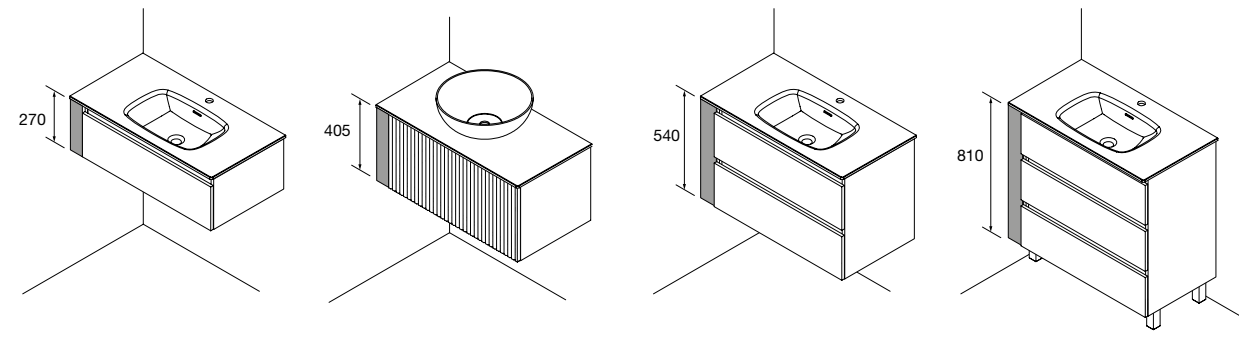

Réguas de remate recomendadas para tampos e lavatórios à parede