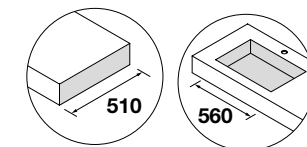

Nota: Combinável com as séries Modular.

TAMPOS COMPAKT COM LAVATÓRIO INTEGRADO (560) E PROFUNDIDADE DE 510 MM

Tampos à medida com lavatório integrado 560 x 290 mm e cuba em ABS com tratamento antibacteriano. Suportes com regulação e esquadros de fixação incluídos 105 x 415mm.