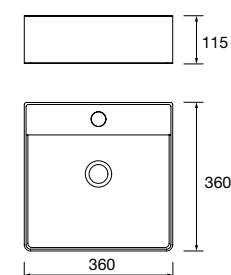

Consulte o nosso guia de perfurações para tampos.