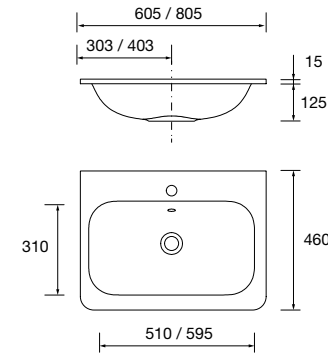

Lavatório integral UNiiQ em acabamento mineral solid mate.

605/C		805/C		905/D		905/E		1205/D		1205/E	
COD	€	COD	€	COD	€	COD	€	COD	€	COD	€
97058	387	97059	408	24543	419	24544	419	24545	482	24546	482

Lavatório integrado de solid surface Uniiq à medida com opção de mecanizado para torneira e toalheiro incluído. É necessário preencher o formulário de pedido.

600		800		900/D		900/E		1200/D		1200/E	
COD	€	COD	€	COD	€	COD	€	COD	€	COD	€
96787	482	96788	503	96789	513	103182	513	97377	576	103183	576

MAQUINAÇÃO PARA LAVATÓRIO, TORNEIRA E TOALHEIRO OPCIONAL

Descarregue aqui o formulário