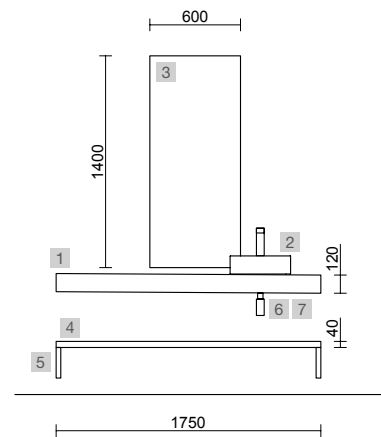

COMPAKT 1750 PIEDRA GRIS

COD	DESCRIÇÃO	€
COMPOSIÇÃO DE 1750		
1	26103 Tampo COMPAKT 51 Piedra gris de 1601 até 1800 mm, para 1 lavatório de pousar 1601 - 1800 x 510 x 120 mm	1125
2	91487 Lavatório de pousar VERILA Porcelana branca sem sifão nem válvula 400 x 120 x 300 mm	188
PREÇO TOTAL DO CONJUNTO		1313
OPCIONAIS		
COD	DESCRIÇÃO	€
3	91115 Espelho REFLEXO 1400 horizontal vertical luz led (4,4 W/m - 4000°K) IP 44 1400 x 600 mm	456
4	97478 Tampo à medida Carvão de 1401 até 1800 para móvel e coqueta, com ou sem maquinaria 1401 - 1800 x 40 x 460 mm	496
5	91494 Suporte Preto x 2 30 x 200 x 440 mm	278
6	103974 Sifão SMART Preto mate	68
7	102305 Válvula aberta FLOW Preto mate	55