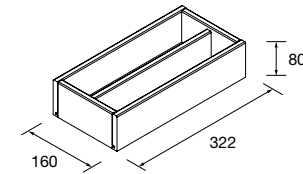

BANDEJA ORGANIZADORA

Bandeja organizador empilhável para gaveta de madeira de bétula.