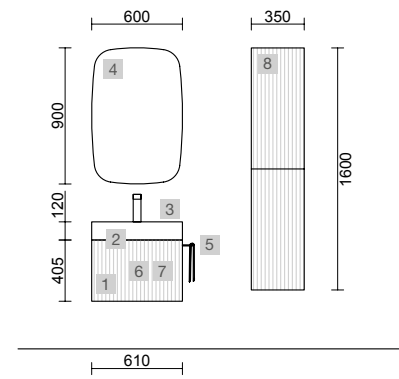

BIBA 600 NATURAL

COD	DESCRIÇÃO	€
COMPOSIÇÃO DE 600		
1	102949 Móvel suspenso BIBA 600 Natural 1 gaveta metálica com soft close 598 x 405 x 450 mm	383
2	102264 Puxador BAO Preto mate	14
3	23400 Lavatório VENETO 610 Porcelana branca sem sifão e sem válvula clic clac 610 x 120 x 460 mm	215
PREÇO TOTAL DO CONJUNTO		612

OPCIONAIS		
COD	DESCRIÇÃO	€
4	97641 Espelho LOUIS 600 horizontal vertical com luz led (30 W- 5700°K) IP 44 600 x 900 mm	373
5	97664 Toalheiro LLOYD Preto mate para móveis e estruturas Lloyd 340 x 95 x 32 mm	89
6	103973 Sifão POSYX Latão cromado	47
7	102306 Válvula clic-clac FLOW Preto mate	58

AUXILIARES		
COD	DESCRIÇÃO	€
8	102994 Pilar suspenso BIBA Natural esquerdo / direito 2 portas abertura push 350 x 1600 x 349 mm	446