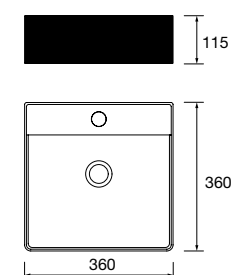

Consulte o nosso guia de perfurações para tampos.