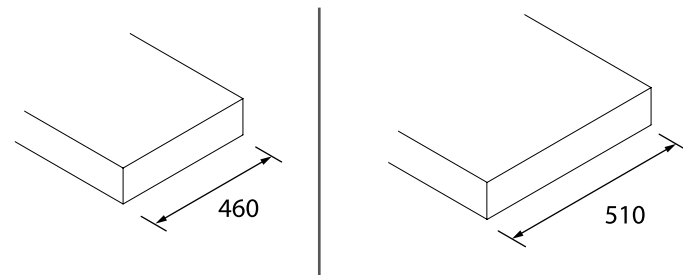

Profundidades disponíveis

Número de pias