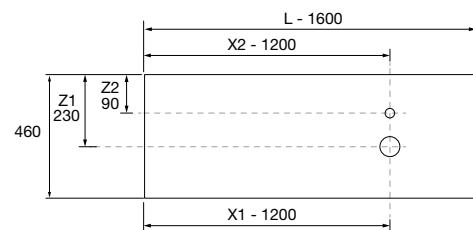

COMPAKT 1600 BALI

COD	DESCRIÇÃO	€
COMPOSIÇÃO DE 1600		
1	91195 Tampo COMPAKT 46 Bali de 1401 até 1600 mm, com 1 lavatório de pousar 1401 - 1600 x 460 x 120 mm	985
2	97648 Lavatório de pousar BICA Solid surface Bicolor sem sifão nem válvula clic-clac Ø 390 x 105 mm	286
PREÇO TOTAL DO CONJUNTO		1271
OPCIONAIS		
COD	DESCRIÇÃO	€
3	91121 Espelho OLIMPIA 920 Black velvet vertical com luz led (20 W- 5700°K.) IP44 920 x 520 x 30 mm	347
4	96435 Coqueta suspensa MONTERREY 800 Black velvet 1 gaveta metálica com soft close 797 x 270 x 450 mm	395
5	96861 Tampo Black velvet para móvel e coqueta, sem maquinaria 807 x 16 x 460 mm	83
6	103974 Sifão SMART Preto mate	68
7	102305 Válvula aberta FLOW Preto mate	55