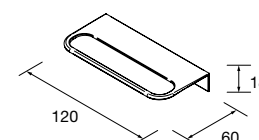

PUXADOR BAO

Puxador para móvel

	Branco mate	Preto mate	Brushed gold	€
COD	COD	COD	COD	
120	102263	102264	102265	14