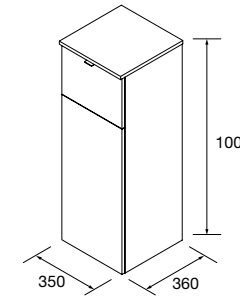

PILARES ALLIANCE 1000 TOUCADOR 1 GAVETA E 1 PORTA

Pilar reversível de 1 porta com sistema de abertura push. Interiores em Onix com 2 prateleiras em vidro reguláveis. Dobradiças de abertura a 110°.

	Natural	Carvalho África	Pinho baía	Noz Maya	
	COD	COD	COD	COD	€
350	83444	91072	83448	102836	436

	Branco brilho	White cotton	Black velvet	
	COD	COD	COD	€
350	83441	96972	96973	446