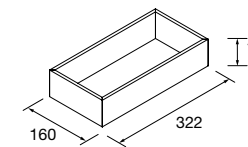

GAVETA COM ABERTURA PARA SIFÃO

Gaveta com abertura para sifão em acabamento Onix

	onix	
	COD	€
1000	103417	176

	onix	
	COD	€
1000	103418	176

ORGANIZAÇÃO INTERIOR DE GAVETAS, 1 ABERTURA

	Preto	
	COD	€
322	104592	39