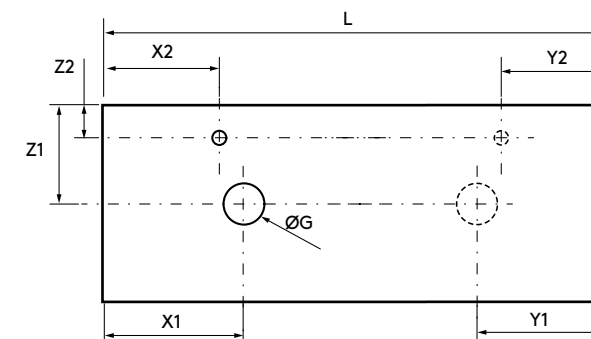

Dados necessários para fazer o pedido

Maquinação para 1 ou 2 pias e perfuração para torneira opcional