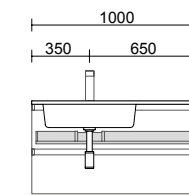

onix	
	COD	€
1000	103417	176