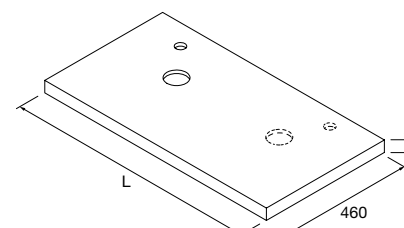

TAMPÓS DE ESPESSURA 40 MM (COM FURAÇÃO.)

Tampos de espessura 40 mm, comprimento à medida até 2400 mm, com mecanizado para 1 ou 2 poças, com lavatório de pousar e buraco de torneira. Acabamentos melamínicos e laminados de alta pressão (HPL).

	Branco brilho	White cotton	Black velvet	Carvalho África	Carvão	€
	COD	COD	COD	COD	COD	
<600	97458	97459	97460	97461	97462	221
601 - 1000	97463	97464	97465	23168	97468	340
1001 - 1400	97471	97472	97473	23172	97474	434
1401 - 1800	97475	97476	97477	23176	97478	496
1801 - 2000	97479	97480	97481	23180	97482	632
2001 - 2400	97483	97484	97485	23184	97486	765

Descarregue aqui o formulário