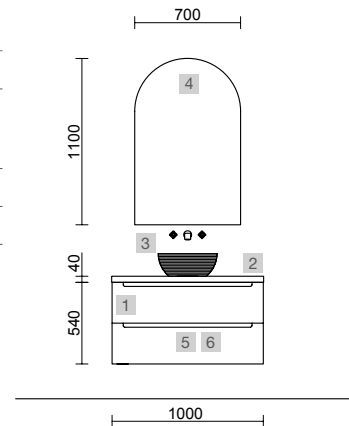

MONTERREY 1000 CARVALHO ÁFRICA

COD	DESCRIÇÃO	€	OPCIONAIS	€	
COMPOSIÇÃO DE 1000					
1	91048 Móvel suspenso MONTERREY 1000 Carvalho África 2 gavetas metálicas com soft close 997 x 540 x 450 mm	590	4	97644 Espelho EMILE 700 horizontal vertical com luz led (20 W- 5700°K) IP 44 700 x 1100 mm	427
2	23018 Tampo Carvalho África para móvel e coqueta, sem maquinaria 1007 x 40 x 460 mm	296	5	103973 Sifão POSYX Latão cromado	47
3	21854 Lavatório de posar ULTRAFINO SEDUCTION Porcelana branca sem sifão nem válvula Ø 385 x 148 mm	189	6	102303 Válvula aberta FLOW Cromado	55
PREÇO TOTAL DO CONJUNTO		1075			

MONTERREY 1000 GREEN FOREST

COD	DESCRIÇÃO	€	OPCIONAIS	€	
COMPOSIÇÃO DE 1000					
1	96447 Coqueta suspensa MONTERREY 1000 Green forest 1 gaveta metálica com soft close 997 x 270 x 450 mm	425	4	91131 Espelho OASIS 800 Circular Ø 800 mm	104
2	97657 Toalheiro LLOYD Branco mate para móveis e estruturas Lloyd 340 x 95 x 32 mm	89	5	97640 Aplique JUDI (5 W- 5700°K)	51
3	87728 Lavatório VENETO 1010 com área de apoio em Porcelana branca sem sifão e sem válvula clic clac 1010 x 120 x 460 mm	261	6	24569 Espelho Aumento (x3) com fixação em várias posições Ø140 mm	63
PREÇO TOTAL DO CONJUNTO		775	7	103356 Espelho OASIS 400 Circular Ø 400 mm	72
			8	102307 Jogo de sifão reduzido CONEX Branco	58
			9	102304 Válvula clic-clac FLOW Cromado	58