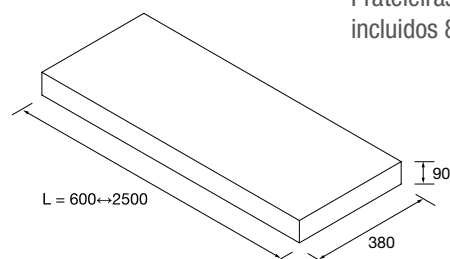

NOTA: Combinable con las colecciones *Modular*.

PRATELEIRAS COMPAKT COM PROFUNDIDADE 380 MM

Prateleiras profundidade 380 mm. Suportes com regulação e esquadros de fixação incluídos 80x340 mm.

Necessário especificar no pedidos as medidas: