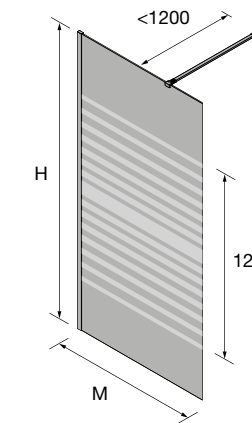

Sob pedido	MEDIDAS	ALTURA (H)	Nº EMBALAGEM	ACABAMENTO	Fumé DECO 6	€
					COD	
	200 - 400	1500 - 1950	1	Prata brilho	25725	551
	401 - 600	1500 - 1950	1	Prata brilho	25726	606
	601 - 800	1500 - 1950	1	Prata brilho	25727	781
	801 - 1000	1500 - 1950	1	Prata brilho	25728	928
	1001 - 1200	1500 - 1950	1	Prata brilho	25729	1021
	1201 - 1400	1500 - 1950	1	Prata brilho	25730	1151