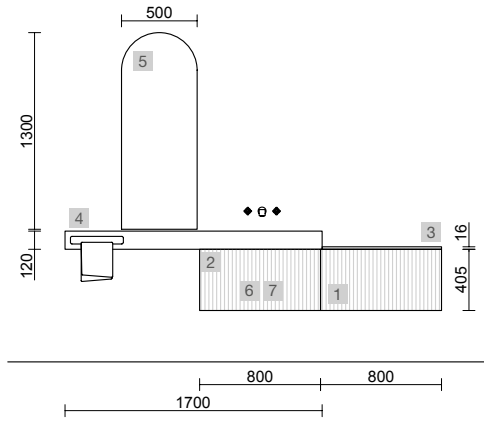

AUXILIARES		
COD	DESCRIÇÃO	€
9	96947 Módulo ALLIANCE 300 Macchiato x 2 esquerdo / direito 1 porta abertura push 300 x 800 x 162 mm	436

BIBA 2500 NOZ MAYA

COD	DESCRIÇÃO	€
COMPOSIÇÃO DE 2500		
1	102248 Móvel suspenso BIBA 800 Noz Maya x 2 1 gaveta metálica com soft close 797 x 405 x 450 mm	808
2	103955 Puxador LINA 800 Anodizado x 2	48
3	102254 Tampo Noz Maya para móvel e coqueta, sem maquinaria 807 x 16 x 460 mm	83
4	97826 Lavatório à medida NAILA 1501/1800 Solid surface branco mate com rodapé, de 1501 até 1800 com 1 poça, com ou sem mecanizado 1501 - 1800 x 120 x 460 mm	1290
PREÇO TOTAL DO CONJUNTO		2229