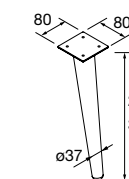

CONJUNTO DE 2 PÉS DANNA 230 / 330

Conjunto de 2 pés de madeira opcionais para móvel, disponível em 3 acabamentos, altura 230/330 mm.

	Branco	Preto	Pinho	
	COD	COD	COD	€
230	84141	84142	84143	26
330	84138	84139	84140	32