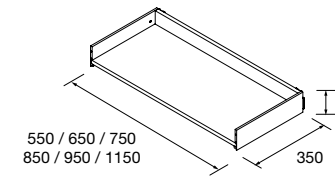

GAVETA METÁLICA SEM ABERTURA PARA SIFÃO

Em acabamento Onix.