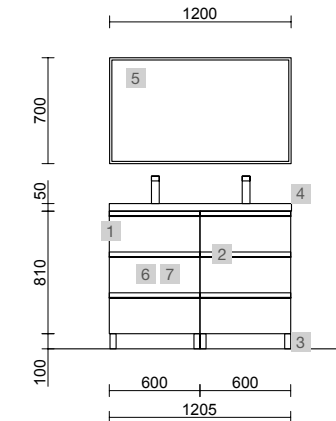

COD	DESCRIÇÃO	€	OPCIONAIS	€			
COMPOSIÇÃO DE 1200							
1	102754	Movél SPIRIT 600 Pinho baía x 2 3 gavetas metálicas com soft close 598 x 810 x 450 mm	940	5	103364	Espelho MITO LINE 1200 horizontal com luz LED (7 W-4000*K.) IP 44 1200 x 700 mm	566
2	90987	Puxador SPIRIT 600 Preto soft x 6	102	6	103973	Sifão POSYX Latão cromado x 2	94
3	83425	Jogo 4 pés de suporte Preto mate x 2 100 mm	32	7	102306	Válvula clic-clac FLOW Preto mate x 2	116
4	20753	Lavatório TOSCANA 1205 duplo Carga mineral branco sem sifão nem válvula clic-clac 1205 x 50 x 460 mm	415				
PREÇO TOTAL DO CONJUNTO		1489