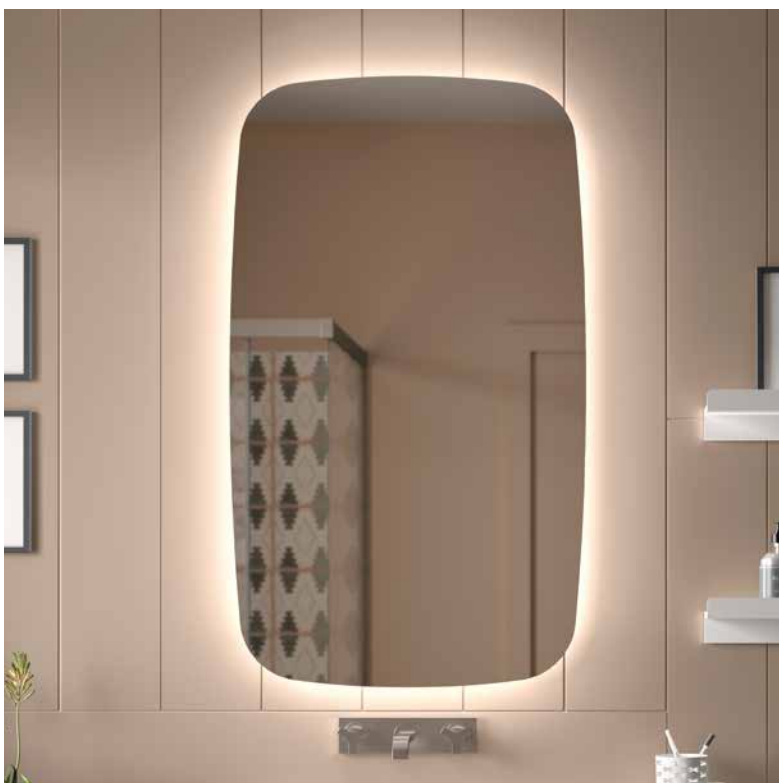

- Espelho MOON 600
Circular com luz LED (4,4 W/m - 4000°K) IP 44
Ø 600 mm
91120 299 €
- Espelho MOON 800
Circular com luz LED (4,4 W/m - 4000°K) IP 44
Ø 800 mm
83963 332 €
- Espelho MOON 1000
Circular com luz LED (4,4 W/m - 4000°K) IP 44
Ø 1000 mm
83964 370 €

- Espelho DOPPIO
Circular duplo com luz LED (20 W- 4000°K) IP 44
1150 x 800 mm
103355 415 €

Espeho OLIMPIA 920
 vertical com luz led (20 W- 5700°K.)
 IP44
 920 x 520 x 30 mm
103354 288 €
 Espeho OLIMPIA 920 White cotton
 vertical com luz led (20 W- 5700°K.)
 IP44
 920 x 520 x 30 mm
87862 347 €
 Espeho OLIMPIA 920 Black velvet
 vertical com luz led (20 W- 5700°K.)
 IP44
 920 x 520 x 30 mm
91121 347 €