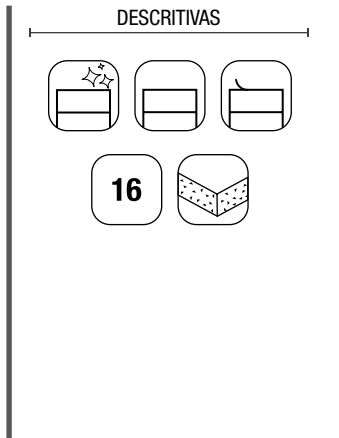

ESPECIFICAÇÕES