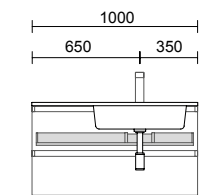

onix	
	COD	€
1000	103418	176