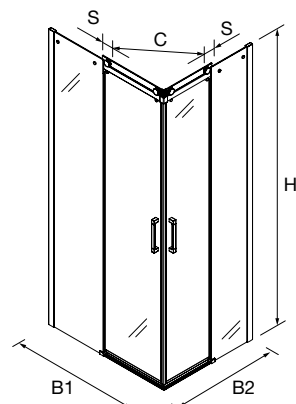

ANGULAR DE DUCHE 2 PORTAS 2 FIXOS PRATA BRILHO

Stock	PLATO	MEDIDAS (B1)	MEDIDAS (B2)	ACESSO (C)	SOBREPOSIÇÃO (S)	ALTURA (H)	Nº EMBALAGEM	ACABAMENTO	Transparente	€	
	700 x 900	675 - 695	875 - 895	410	35	1950	1	Prata brilho		22465	741
	700 x 1000	675 - 695	975 - 995	452	35	1950	1	Prata brilho		22464	760
	700 x 1200	675 - 695	1175 - 1195	452	35	1950	1	Prata brilho		22461	773
	800 x 1000	775 - 795	975 - 995	479	35	1950	1	Prata brilho		22463	773
	800 x 1200	775 - 795	1175 - 1195	479	35	1950	1	Prata brilho		22462	784