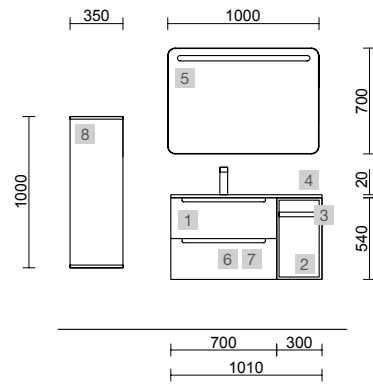

COD	DESCRIÇÃO	€
COMPOSIÇÃO DE 1210		
1	102938 Móvel suspenso MONTERREY 700 Noz Maya 2 gavetas metálicas com soft close 697 x 540 x 450 mm	545
2	102826 Coqueta suspensa ALLIANCE 300 Noz Maya com gavetas interiores 300 x 540 x 450 mm	245
3	96995 Puxador TOALHEIRO 300 Branco mate	29
4	97063 Lavatório CONSTANZA 1000 coqueta à direita Porcelana branca sem sifão nem válvula clic-clac, para móvel de 700 1010 x 20 x 460 mm	272
PREÇO TOTAL DO CONJUNTO		1091

OPCIONAIS		
COD	DESCRIÇÃO	€
5	87859 Espelho APOLO 1000 Branco horizontal com prateleira e luz led (12 W- 5700°K.) IP 44 1000 x 700 x 110 mm	462
6	103973 Sifão POSYX Latão cromado	47
7	102304 Válvula clic-clac FLOW Cromado	58

AUXILIARES		
COD	DESCRIÇÃO	€
8	102837 Módulo ALLIANCE 1000 Noz Maya esquerdo / direito 1 porta abertura push 352 x 1000 x 352 mm	303