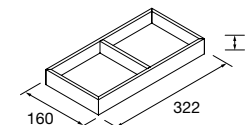

Preto	
	COD	€
322	104593	57

Organizadores modulares e empilháveis em altura

Exemplos de organização de gavetas