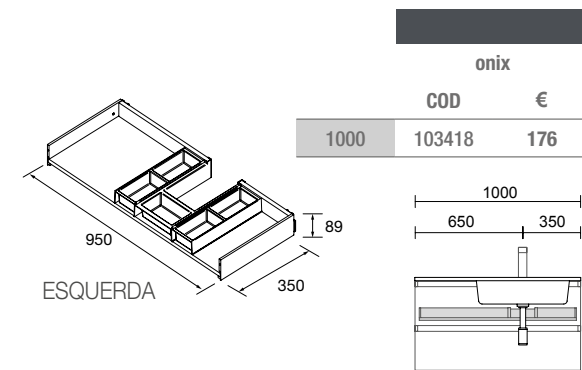

Renoir

MÓVEL SUSPENSO RENOIR 2 GAVETAS

Móvel suspenso de 2 gavetas metálicas com extração total, com interiores em Onix e fecho com soft close. Organizador de gaveta incluído, com 2 bandejas extraíveis. Puxadores não incluídos, disponíveis em 3 acabamentos.

	White cotton	Black velvet	Macchiato	Blue fog	Night blue	Antracite	Green forest	
	COD	COD	COD	COD	COD	COD	COD	€
600	91299	91300	91301	91324	91302	91304	91303	580
800	91305	91306	91307	91325	91308	91310	91309	645
1000	91311	91312	91313	91326	91314	91316	91315	720

PILARES RENOIR 1600 2 PORTAS

Pilar reversível de 2 portas, com soft close. Interiores em onix com 4 prateleiras em vidro reguláveis. Puxadores não incluídos. 2 acabamentos á escolha.

	White cotton	Black velvet	Macchiato	Blue fog	Night blue	Antracite	Green forest	
	COD	COD	COD	COD	COD	COD	COD	€
350	91317	91318	91319	91323	91320	91322	91321	494

PUXADOR STYLE

Puxador Style para móvel

	Black matt	Brass	Gold	Silver	
	COD	COD	COD	COD	€
210	91335	91334	91332	91333	24

PUXADOR STYLE

Puxador Style para móvel e pilar

	Black matt	Brass	Gold	Silver	
	COD	COD	COD	COD	€
35	91331	91330	91328	91329	18

PUXADOR FOLK

Puxador Folk para móvel e pilar

	Black matt	Gold	Silver	
	COD	COD	COD	€
95	91339	91336	91337	14

GAVETA METÁLICA SEM ABERTURA PARA SIFÃO

Em acabamento Onix.

	onix	
	COD	€
600	103306	134
800	103308	155
1000	103310	176

GAVETA COM ABERTURA PARA SIFÃO

Gaveta com abertura para sifão em acabamento Onix

	onix	
	COD	€
1000	103417	176

	onix	
	COD	€
1000	103418	176

ORGANIZAÇÃO INTERIOR DE GAVETAS, 1 ABERTURA

	Preto	
	COD	€
322	104592	39

ORGANIZAÇÃO INTERIOR DE GAVETAS, 6 ABERTURAS

	Preto	
	COD	€
332	104583	61

ORGANIZAÇÃO INTERIOR DE GAVETAS, 2 ABERTURAS

	Preto	
	COD	€
322	104593	57

Organizadores modulares e empilháveis em altura

Exemplos de organização de gavetas