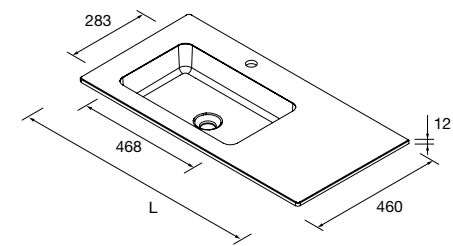

LAVATÓRIO NAILA

LAVATÓRIO NAILA

LAVATÓRIOS SOLID NAILA 12 MM À MEDIDA E COM MECANIZADO 1 POÇA

Lavatórios de solid surface de espessura 12 mm. Comprimento à medida até 2400 mm, com mecanizado para 1 - 2 poças e buraco para a torneira e terminação de esquina desejada.