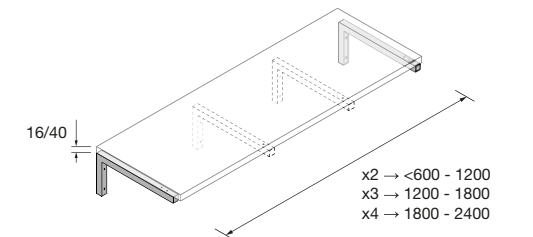

SUPOORTE BANCADA L

	Branco	Preto	Cromado	€
	COD	COD	COD	
440	91495	91494	91496	139

CONJUNTO DE ESQUADRO DE FIXAÇÃO COM REGULAÇÃO.

Esquadro de fixação com regulação para Tampos.

	COD	€
340 X 80	26197	79
415 X 105	26196	83