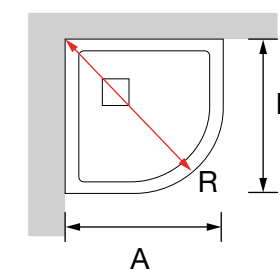

PARA DIVISÓRIAS FRONTAIS

Assegure-se sempre de medir duas vezes

- Para instalações frontais, devemos sempre medir o ponto mais alto (A), o ponto médio (M) e o ponto mais baixo (B).
- Das três medidas que tomamos A/M/B, vamos manter a menor como referência e vamos compensar a maior medida com o perfil de compensação.
- Verificar se as 3 medidas estão dentro do intervalo de uma referência de divisória Salgar. Ex: Helsinki 22452, 136-140cm. O ideal é descontar 0,5 cm da medição mais baixa e verificar se todas estão dentro do intervalo.
- Se alguma não estiver no intervalo, é SEMPRE A MAIOR MEDIDA que é compensada por perfis de compensação.
- Ex: A é 139, M é 138,5 e B é 138cm. Descontamos 0,5 para B e vemos que a diferença máxima é de 137,5 a 139 cm, um total de 1,5 cm, que está no intervalo do código e que a compensação da divisória, 2 cm de cada lado, cobre o desajuste.

PARA DIVISÓRIAS SEMICIRCULARES

- Verificar, além das medidas:
- Curva Roca ou Italiana
- Se algum lado do chuveiro está encastrado ou sobredimensionado.
- Prato no chão ou ao nível do chão