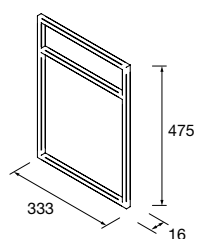

ESTRUTURA LLOYD BAIXA

Estrutura metálica tubo quadrado de 16 mm. Combinável com móvel e Kompakt. Ligações não incluídos, são necessários 2 ligações para a sua instalação.

	Branco mate	Preto mate	
	COD	COD	€
333	97718	97721	173