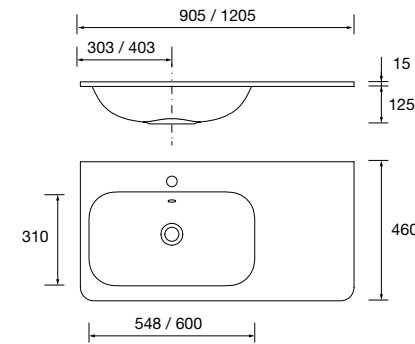

Lavatório integral UNiiQ em acabamento mineral solid mate.

605/C		805/C		905/D		905/E		1205/D		1205/E	
COD	€	COD	€	COD	€	COD	€	COD	€	COD	€
97058	387	97059	408	24543	419	24544	419	24545	482	24546	482

Lavatório integrado de solid surface Uniiq à medida com opção de mecanizado para torneira e toalheiro incluído. É necessário preencher o formulário de pedido.

600		800		900/D		900/E		1200/D		1200/E	
COD	€	COD	€	COD	€	COD	€	COD	€	COD	€
96787	482	96788	503	96789	513	103182	513	97377	576	103183	576

MAQUINAÇÃO PARA LAVATÓRIO, TORNEIRA E TOALHEIRO OPCIONAL

Descarregue aqui o formulário