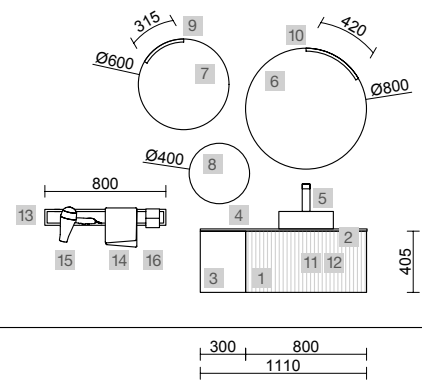

COD	DESCRIÇÃO	€
COMPOSIÇÃO DE 1100		
1	103040 Móvel suspenso BIBA 800 Blue fog 1 gaveta metálica com soft close e 1 gaveta interior 797 x 405 x 450 mm	520
2	102263 Puxador BAO Branco mate	14
3	103157 Coqueta suspensa ALLIANCE 300 Blue fog esquerdo / direito 1 porta abertura push 300 x 405 x 450 mm	190
4	103632 Tampo Solid surface branco mate de 1011 até 1210 para móvel e coqueta, com ou sem maquinagem 1011 - 1210 x 12 x 460 mm	352
5	103312 Lavatório de pousar BICA Solid surface blue fog sem sifão nem válvula clic-clac Ø 390 x 105 mm	314
PREÇO TOTAL DO CONJUNTO		1390

OPCIONAIS		
COD	DESCRIÇÃO	€
6	91131 Espelho OASIS 800 Circular Ø 800 mm	104
7	91130 Espelho OASIS 600 Circular Ø 600 mm	83
8	103356 Espelho OASIS 400 Circular Ø 400 mm	72
9	103349 Aplique CIRCUS 315 (10,8 W - 4000*) IP 44 315 mm	156
10	103350 Aplique CIRCUS 420 (10,8 W - 4000*) IP 44 420 mm	162
11	103973 Sifão POSYX Latão cromado	47
12	102303 Válvula aberta FLOW Cromado	55

AUXILIARES		
COD	DESCRIÇÃO	€
13	97673 Frontal metálico LLOYD Branco mate 800 x 100 x 29 mm	146
14	97657 Toalheiro LLOYD Branco mate para móveis e estruturas Lloyd 340 x 95 x 32 mm	89
15	97661 Porta secador/tábua LLOYD Branco mate para móveis e estruturas Lloyd 140 x 32 x 106 mm	51
16	97663 Cesto LLOYD Branco mate para móveis e estruturas Lloyd 90 x 124 x 100 mm	89