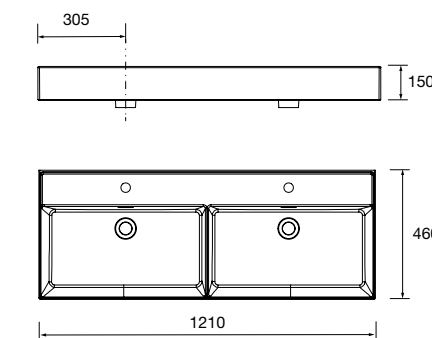

Lavatório VENETO 1210 duplo Porcelana
branca

sem sifão nem válvula clic-clac
1210 x 120 x 460 mm

23398 416 €