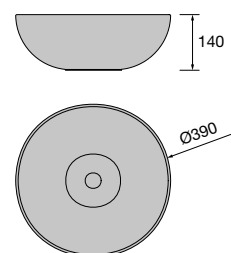

Consulte o nosso guia de perfurações para tampos.