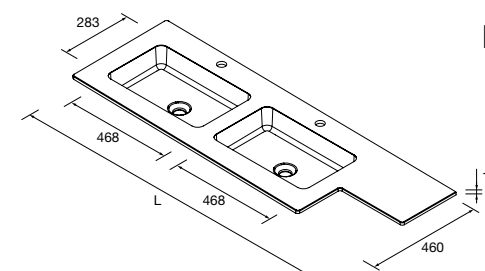

LAVATÓRIOS SOLID NAILA COM RODAPÉ À MEDIDA E COM MECANIZADO (2 POÇAS)

1501 - 1800		1801 - 2400	
COD	€	COD	€
97552	1070	97553	1332

Descarregue aqui o formulário