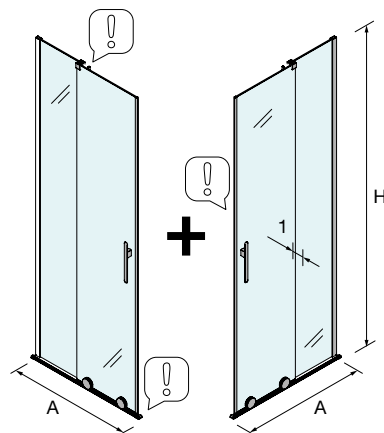

SERIE REIKIAVIK
Angular

DE CORRER 2 PORTAS / 2 FIXOS

- Vidro temperado de segurança de 8 mm.
- Acabamento em vidro temperado padrão, transparente.
- Tratamento anti-calcário incluído.
- Cor dos perfis, prata brilho.
- Sistema de abertura, porta de correr.
- Compensação, 15 mm cada lado.
- Reversível.
- Asas incluídas.
- Fabrico padrão.
- Altura: 2000 mm.
- Cruzamento fixo / de correr 80 mm.

FRONTAL DE DUCHE

Stock	FRONTAL DE DUCHE								
	MEDIDAS	MEDIDAS (A)	ACESSO (C)	SOBREPOSIÇÃO (S)	ALTURA (H)	Nº EMBALAGEM	ACABAMENTO	COD	€
	800	785 - 800	287	115	2000	2	Prata brilho	82242	427
	900	885 - 900	337	115	2000	2	Prata brilho	82243	450
	1000	985 - 1000	387	115	2000	2	Prata brilho	82244	476
	1100	1085 - 1100	437	115	2000	2	Prata brilho	82245	502
	1200	1185 - 1200	487	115	2000	2	Prata brilho	82246	538
	1300	1285 - 1300	537	115	2000	2	Prata brilho	82247	561
	1400	1385 - 1400	587	115	2000	2	Prata brilho	82248	586

TENSORES

Stock	TENSORES			
	MEDIDAS	COD	DESCRIÇÃO	€
	1175 mm	82254	angular à parede	79