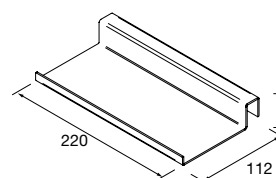

TOALHEIRO LLOYD

Toalheiro de chapa metálico. Espessura 2 mm.

Branco mate	Preto mate	
COD	COD	€
97657	97664	89

CABIDE LLOYD

Cabide de chapa metálico. Espessura 2 mm.

Branco mate	Preto mate	
COD	COD	€
97658	97665	40