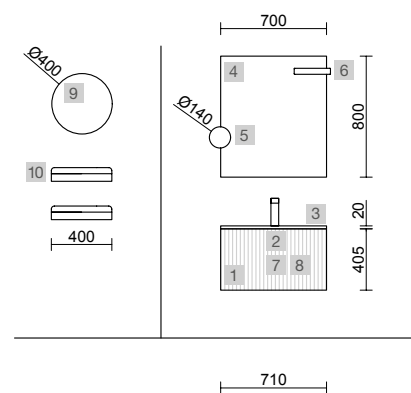

COD	DESCRIÇÃO	€
COMPOSIÇÃO DE 700		
1	Móvel suspenso BIBA 700 Night blue 1 gaveta metálica com soft close e 1 gaveta interior 697 x 405 x 450 mm	499
2	Puxador FIBI Brass 126 X 10 X 25 mm	18
3	Lavatório CONSTANZA 710 Porcelana branca sem sifão nem válvula clic-clac 710 x 20 x 460 mm	143
PREÇO TOTAL DO CONJUNTO		660

OPCIONAIS		
COD	DESCRIÇÃO	€
4	Espelho SENA 700 horizontal vertical moldura 5 mm 700 x 800 mm	95
5	Espelho Aumento (x3) com fixação em várias posições Ø140 mm	63
6	Aplicador JUDI (5 W- 5700*4)	51
7	Jogo de sifão reduzido CONEX Branco	58
8	Válvula clic-clac FLOW Cromado	58

AUXILIARES		
COD	DESCRIÇÃO	€
9	Espelho OASIS 400 Circular Ø 400 mm	72
10	Prateleira 400 Solid surface branco mate x 2 400 x 88 x 120 mm	206