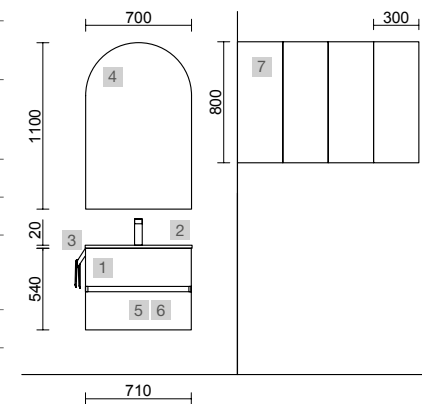

COD	DESCRIÇÃO	€	OPCIONAIS	COD	DESCRIÇÃO	€	
COMPOSIÇÃO DE 700							
1	96717	Móvel suspenso FUSSION LINE 700 profundidade 35 Black velvet 2 gavetas com soft close 697 x 540 x 350 mm	315	3	27042	Barra toalheiro JAZZ Preto Profundidade 35, 40, 45 y 50 235 x 125 x 68 mm	45
2	19324	Lavatório S35 710 extra plat Porcelana branca sem sifão nem válvula clic-clac 710 x 20 x 360 mm	142	4	97644	Espelho EMILE 700 horizontal vertical com luz led (20 W- 5700%) IP 44 700 x 1100 mm	427
PREÇO TOTAL DO CONJUNTO		457		5	103973	Sifão POSYX Latão cromado	47
				6	102306	Válvula clic-clac FLOW Preto mate	58
AUXILIARES							
COD	DESCRIÇÃO	€					
7	96942	Módulo ALLIANCE 300 Black velvet x 4 esquerdo / direito 1 porta abertura push 300 x 800 x 162 mm	872