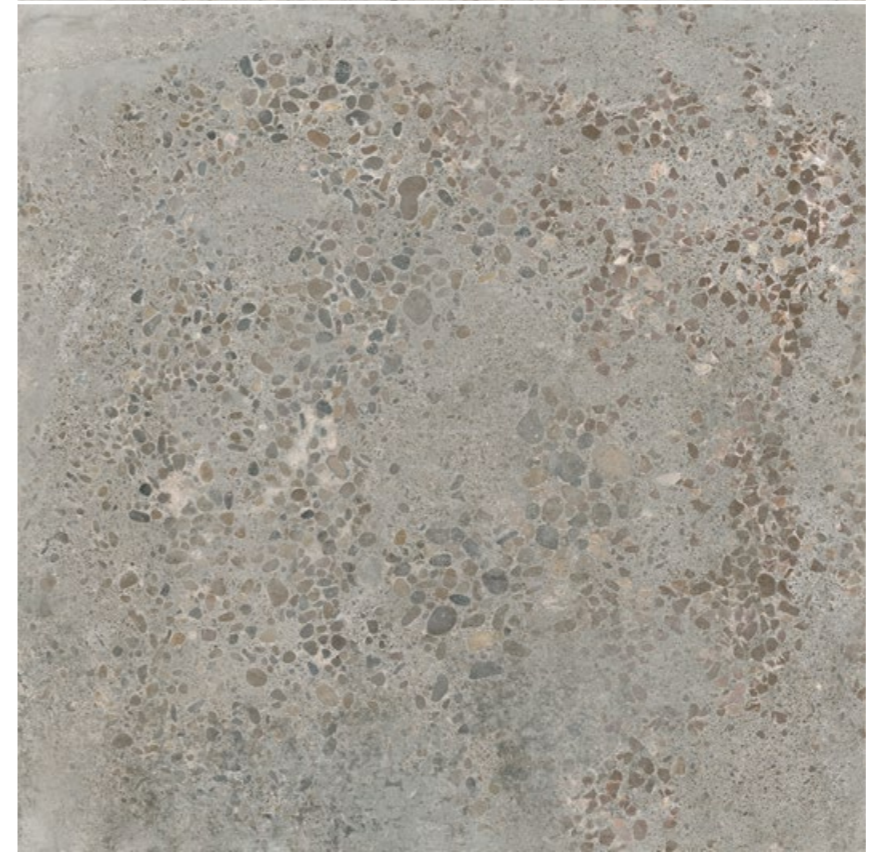

120x120 R / 48"x48" R

2 Pzs. 51 Kg. 2,880 m²	32 Box 1,638 Kg. 92,160 m²