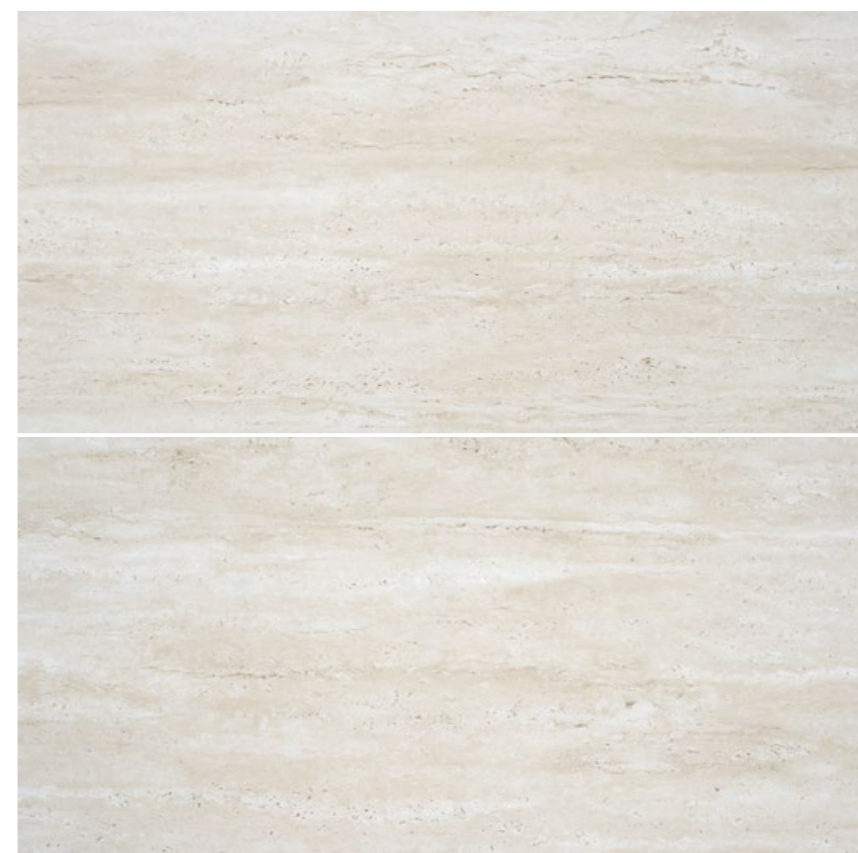

Ivory

Navona
60x120 R / 24"x48" R
F937A541V1 / M2070
G4

Rodapié / Skirting
9,5x120 / 4"x48"
F93E0GB1V1 / P1470

Peldaño / Step
30x120 / 12"x48"
F93E0GZ1V1 / P1685