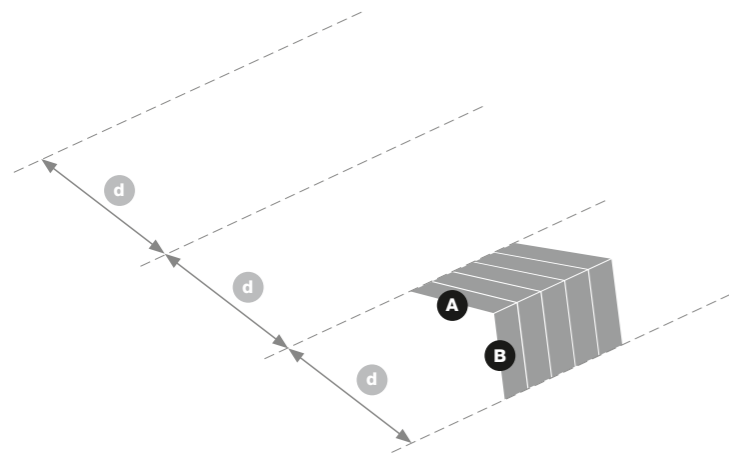

Rock Art Hexagono Mini Blanco 31x26,5

Recomendaciones de colocación / Placement recommendations

8,5x44 / 3,5"x18"

10 Pzs.
7 Kg.
0,374 m²

120 Box
875 Kg.
44,880 m²

Colocar emparejando modelo A+B en
filas y columnas
Place by matching model A+B in rows
and columns