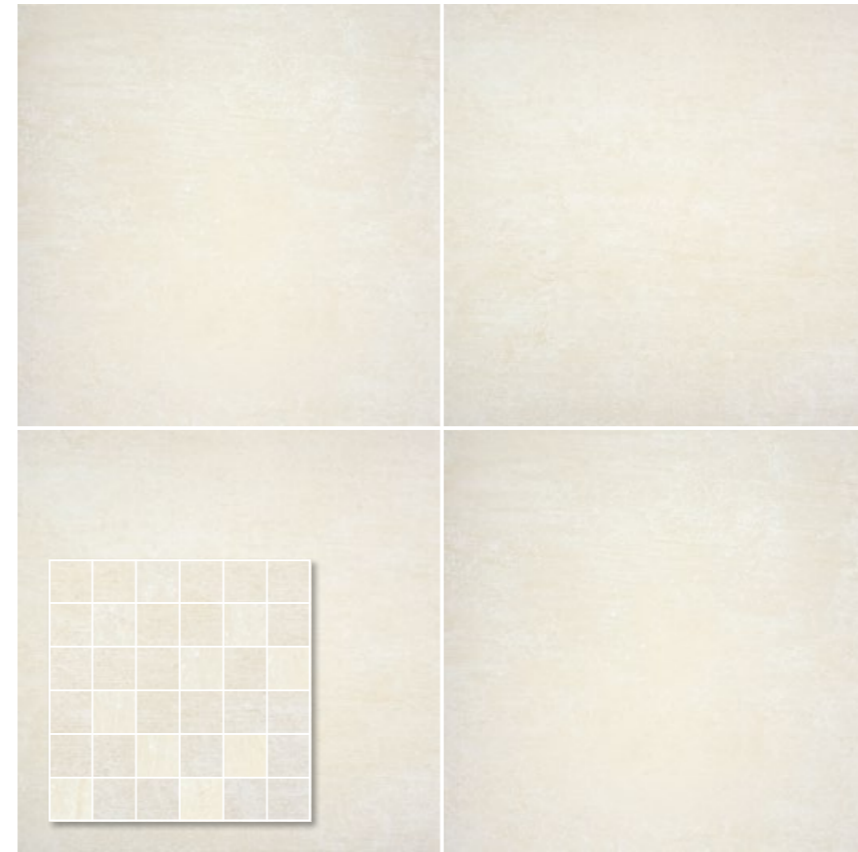

# Downtown

Porcelánico / Porcelain Tile

CONCRETES

**60x60 R** 30x60 R  
24"x24" R 12"x24" R