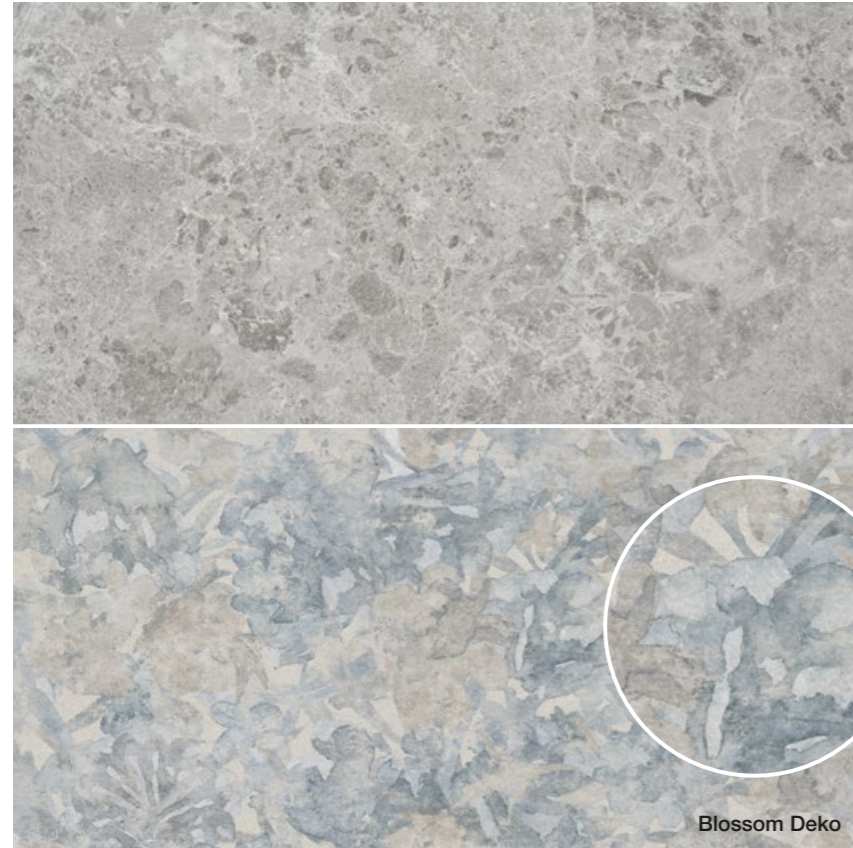

60x120 R 30x60 R
24"x48" R 12"x24" R

9 mm **60x60 R**
24"x24" R

Marais también combina con: **Kasbah** **60x120 R** 242
also combines with: **60x120 R** 24"x48" R

Packing list 190

Gris

60x120 R / 24"x48" R
F1S7A54021 / M2090

30x60 R / 12"x24" R
F1S7A57021 / M1155

G4 C2 R10 B

* Blossom Deko Gris
60x120 R / 24"x48" R
F1DR254021 / M2140

* Blossom Deko Gris
30x60 R / 12"x24" R
F1DR257021 / M1155

G4 C2 R10 B

Rodapié / Skirting
9,5x60 / 4"x24"
F1SE066021 / P1300

9,5x120 / 4"x48"
F1SE0GB021 / P1470

60x60 R / 24"x24" R
F1S7A60021 / M1155

G4 C2 R10 B

ABS 60x60 R / 24"x24" R
F1S7C60021 / M2002

G4 C3 R11 B

Malla 30x30 / 12"x12"
F1SE030021 / P1500

Peldaño / Step
30x60 / 12"x24"
F1SE0FG021 / P1615

30x120 / 12"x48"
F1SE0GZ021 / P1685

C3 30x60 / 12"x24"
F1SE1FG021 / P1615