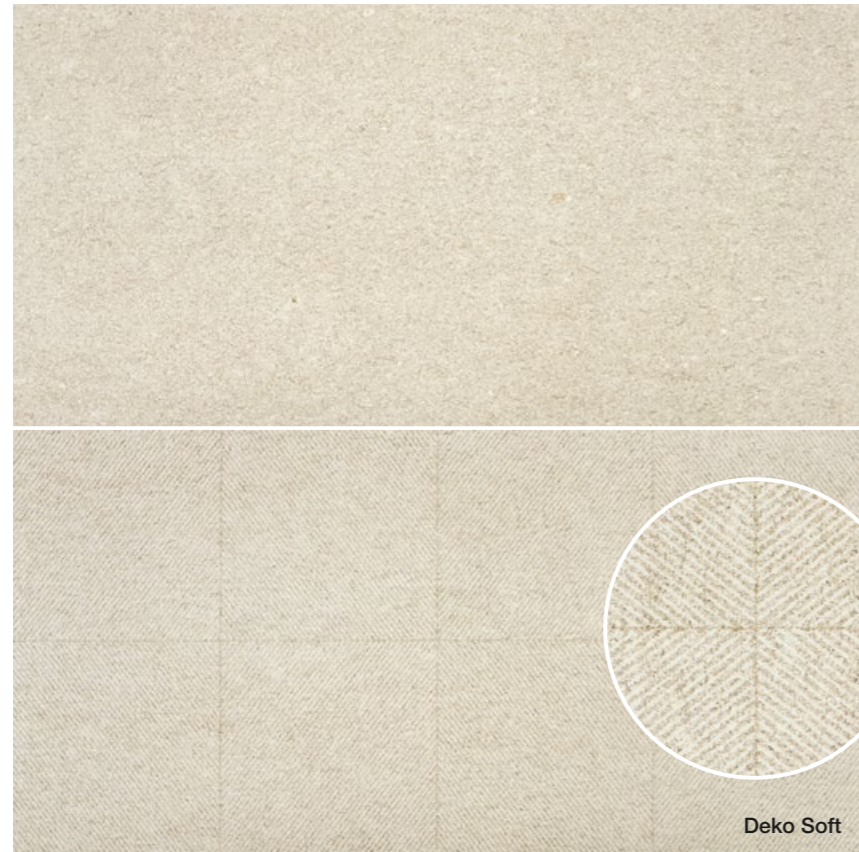

## Arena

**60x120 R** / 24"x48" R  
 GAV7B54371 / M2090  
**G4**

**Deko Vesta**  
**60x120 R** / 24"x48" R  
 GAV7D54371 / M2090  
**G4**

**60x60 R** / 24"x24" R  
 GAVRA60371 / M1120  
**G4**

Rodapié / Skirting  
**9,5x120** / 4"x48"  
 GAVE0GB371 / P1470