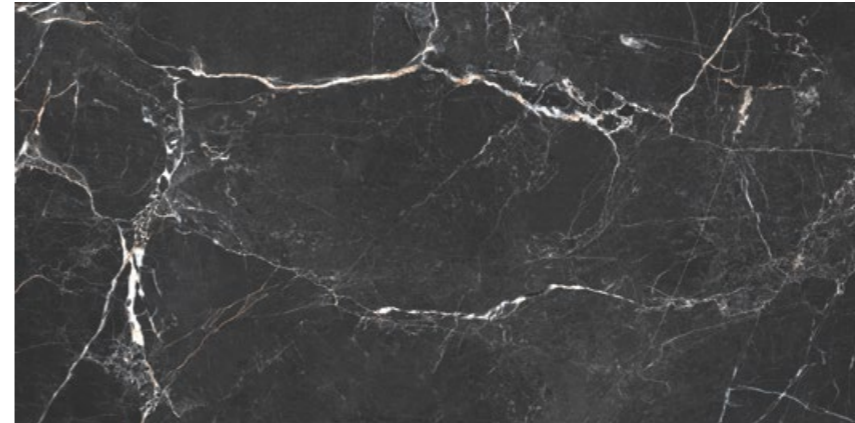

Marble Venatino

Porcelánico / Porcelain Tile - Porcelánico Pulido / Polished Porcelain

MARBLES

60x120 R 24"x48" R
90x90 R 36"x36" R

Blanco

Marble Venatino Pulido
60x120 R / 24"x48" R
F1P7P54011 / M2110
G3

Marble Venatino
60x120 R / 24"x48" R
F1PR054011 / M2110
G3 **C1**

Marble Venatino Pulido
90x90 R / 36"x36" R
F1PR1NF011 / M2140
G3

Marble Venatino - Venato 60x120 R / 24"x48" R

3 Pzs. 36 Kg. 2,160 m²	30 Box 1.075 Kg. 64,800 m²

Marble Venatino - Venato 90x90 R / 36"x36" R

3 Pzs. 40 Kg. 2,430 m²	40 Box 1.586 Kg. 97,200 m²

Marble Venato

Porcelánico / Porcelain Tile - Porcelánico Pulido / Polished Porcelain

MARBLES

60x120 R 24"x48" R
90x90 R 36"x36" R

Negro

Marble Venato Black
60x120 R / 24"x48" R
F46W054161 / M2070
G4 **C1** **R9**

LM Venato Black MC
60x120 R / 24"x48" R
F46E054161 / M2110
G4

Marble Venato Black
90x90 R / 36"x36" R
F46RONF161 / M2090
G4 **C1** **R9**

Rodapié / Skirting
9,5x90 / 4"x36"
F46E0A0161 / P1470
9,5x120 / 4"x48"
F46E0GB161 / P1470

Rodapié 9,5x120 / Skirting 4"x48"

8 Pzs. 19 Kg. 0,910 m²	54 Box 1.002 Kg. 49,140 m²

Rodapié 9,5x90 / Skirting 4"x36"

10 Pzs. 9 Kg. 0,860 m²	36 Box 335 Kg. 30,960 m²