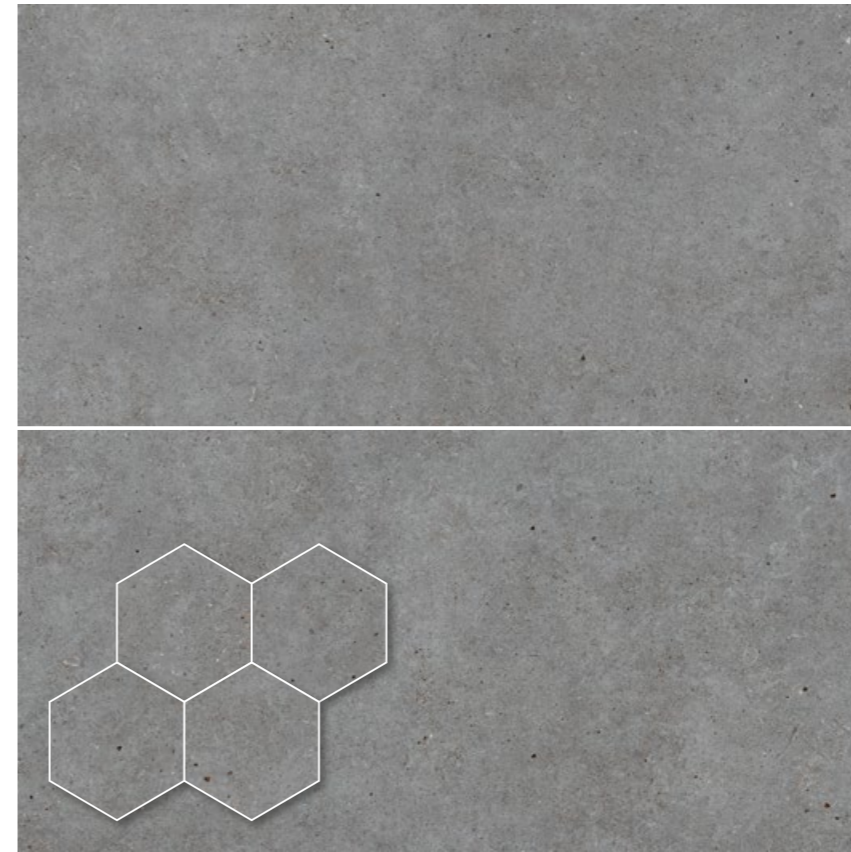

Grafito

60x120 R / 24"x48" R
FKT7M54101 / M2070
G4 **C1** **R10** **A**

Malla Hexágono
30x30 / 12"x12"
FKTE030101 / P1500

60x60 R / 24"x24" R
FKT7M60101 / M1120
G4 **C1** **R10** **A**

30x60 R / 12"x24" R
FKT7R57101 / M1120
G4 **C1** **R10** **A**

Rodapié / Skirting
10x60 / 4"x24"
FKTE0JC101 / P1300

Peldaño / Step
30x60 / 12"x24"
FKTE057101 / P1615