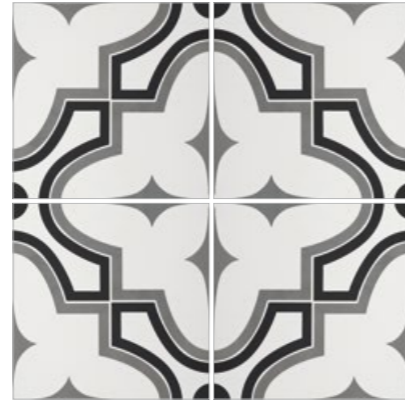

Heritage

20x20 / 8"x 8"
FY1EOMBHT1 / M1155
G3 C1