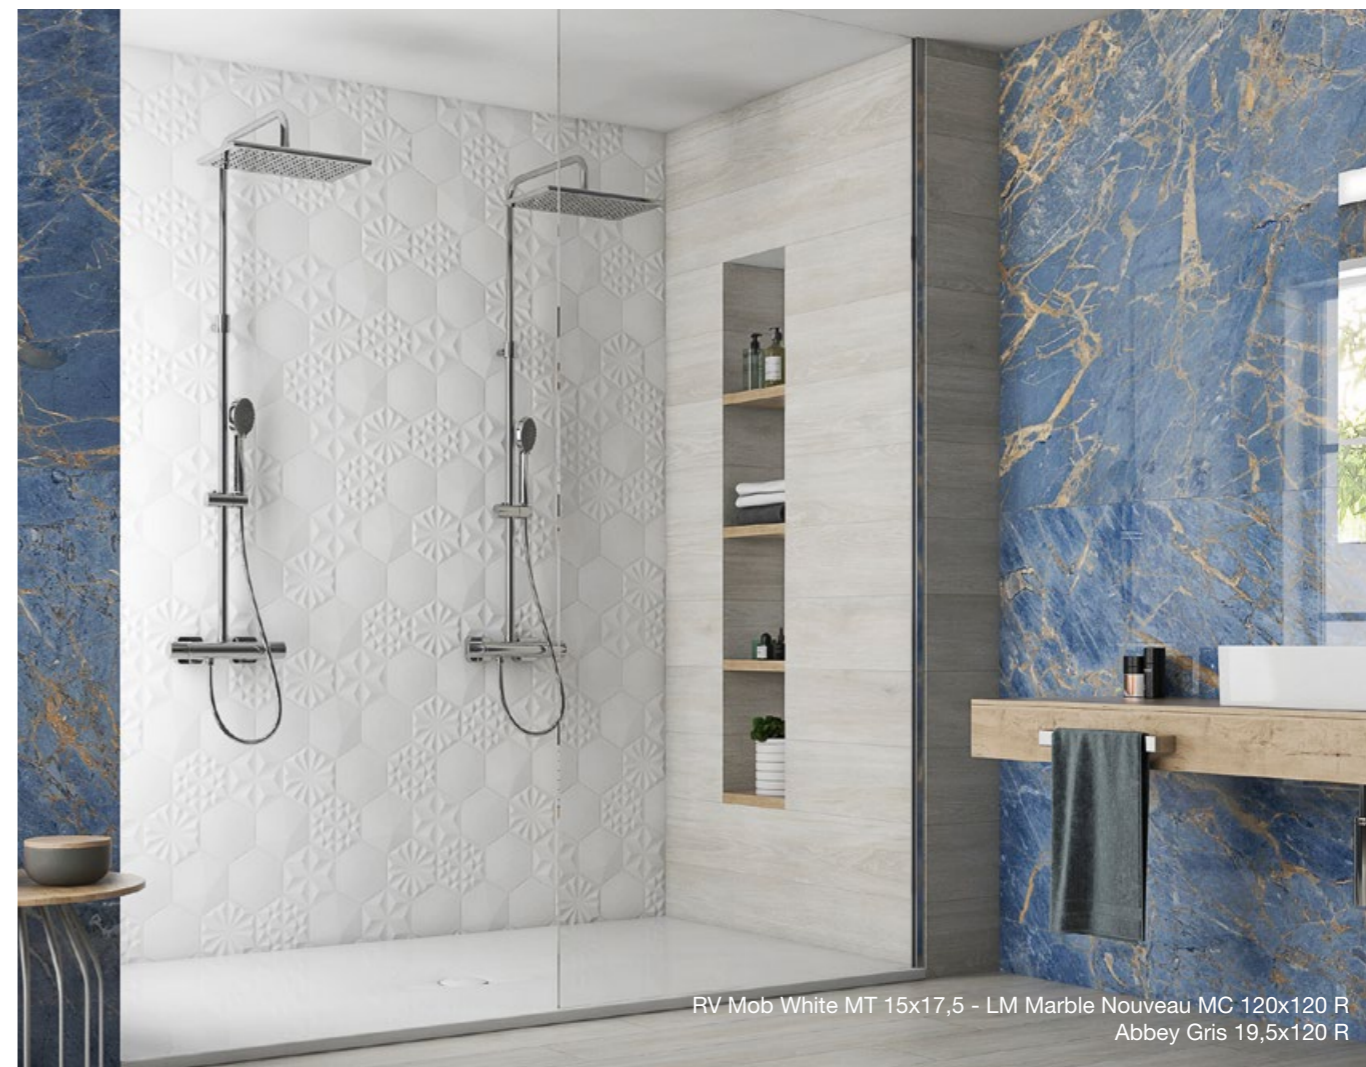

RV Mob White MT 15x17,5 - LM Marble Nouveau MC 120x120 R
Abbey Gris 19,5x120 R