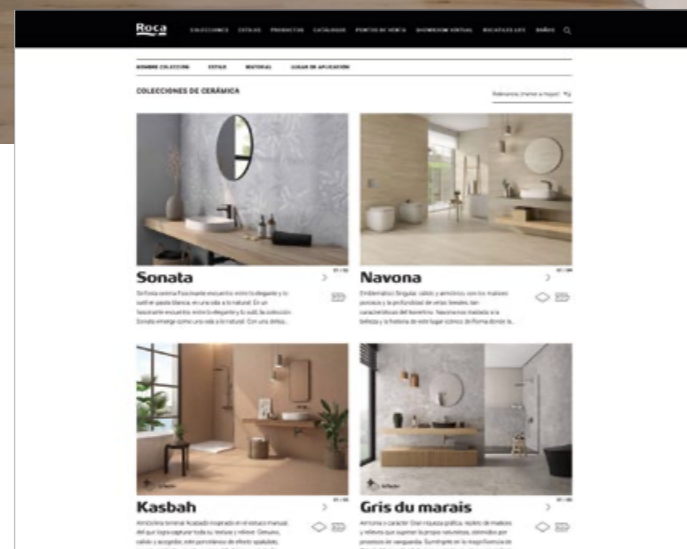

Dos nuevos espacios para que puedas acceder de modo rápido y sencillo a nuestros productos, catálogos, puntos de venta o canales sociales activos

Two new spaces so that you can quickly and easily access our products, catalogues, points of sale and active social channels

La web **rocatales.com** pone a disposición de los usuarios los productos clasificados en estilos y colecciones para facilitar su localización, con información precisa de cada pieza.

Además incorpora todos los recursos de la compañía para acceder de manera visual y técnica a información útil de cada colección: showroom virtual, catálogos, localizador de puntos de venta, atención al cliente y la sección blog de actualidad: **Rocatales Life**.

Junto a ello, la web de Roca Tiles incluye una sección corporativa con información del grupo.

The **rocatales.com** website offers users products classified into styles and collections to make locating them easy, with precise information on each piece.

It also includes all the company's resources for visual and technical access to useful information on each collection: virtual showroom, catalogues, point-of-sale locator, customer service and the **Rocatales Life** blog section.

In addition, the Roca Tiles' website includes a corporate section with information about the group.

Rocatales Life es un blog que nace para inspirar nuevos proyectos o renovaciones de espacios. Abarca contenidos sobre diseño, tendencias, interiorismo y arquitectura.

Su propósito es ser un estimulante visual y de recursos en torno al mundo de la cerámica; un espacio que acerca al lector actualidad, experiencias y novedades interesantes y el potencial de la cerámica de Roca Tiles desde múltiples enfoques.