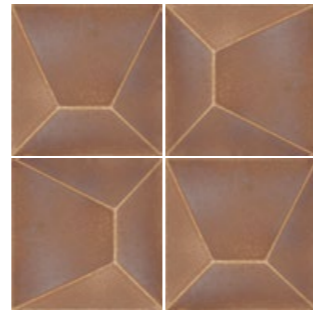

RV Block 3D Rust BR
15,4x15,4 / 6"x6"
FJG0239251 / M2440