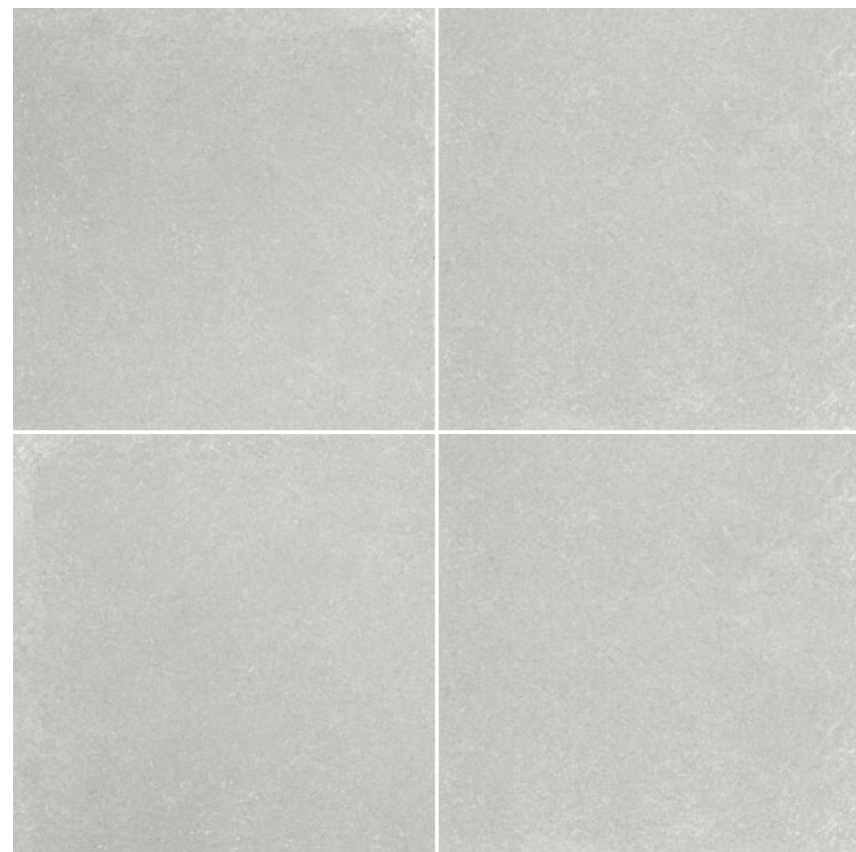

Grafito

60x60 R / 24"x24" R
FOA7M60101 / M1105
G4 **C1** **R10** **A**

ABS
60x60 R / 24"x24" R
FOA7B60101 / M1120
G4 **C2** **R10** **B**

30x60 R / 12"x24" R
FOA7R57101 / M1105
G4 **C1** **R10** **A**

Rodapié / Skirting
9,5x60 / 4"x24"
FOAE066101 / P1300

Peldaño / Step
30x60 / 12"x24"
FOAE0FG101 / P1615