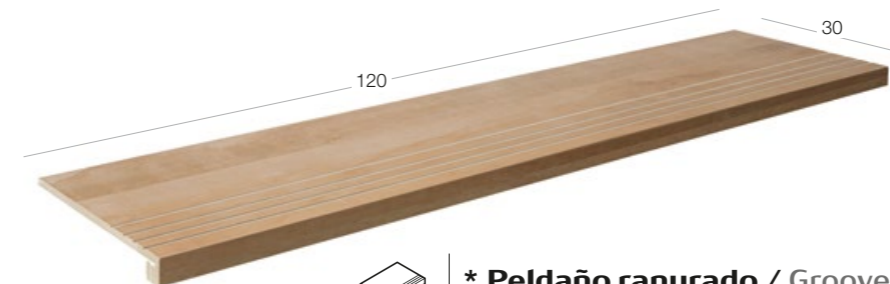

**Rodapié medio / Medium skirting**

8x60 / 3"x24" 9,5x60 / 4"x24"  
10x60 / 4"x24"

**Rodapié largo / Long Skirting**

9,5x120 / 4"x48" 9,5x90 / 4"x36"

**\* Peldaño liso / Grooveless step**

30x120 / 12"x48" 19,5x120 / 8"x48"  
30x90 / 12"x36" 30x60 / 12"x24"