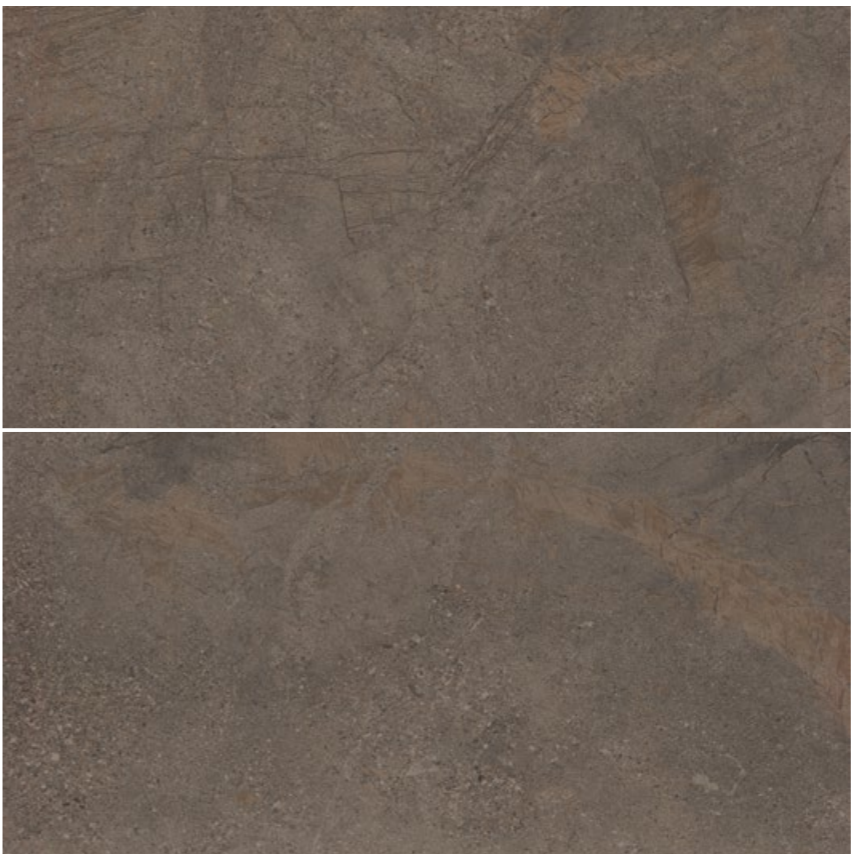

Moka

60x120 R / 24"x48" R
F1ER054MO1 / M2350

G4

Rodapié / Skirting
9,5x120 / 4"x48"
F1EE0GBMO1 / P1470

Peldaño / Step
30x120 / 12"x48"
F1EE0GZMO1 / P1685