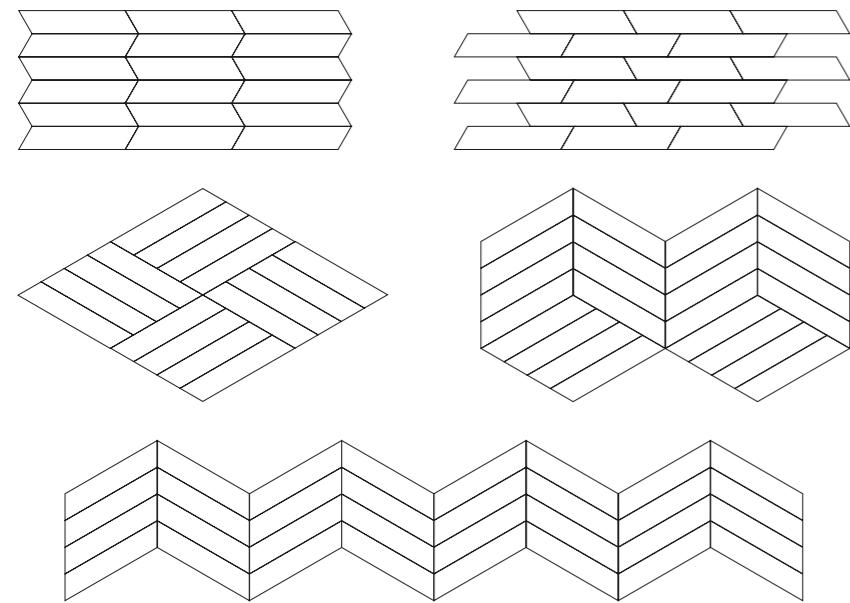

Chevron

Porcelánico / Porcelain Tile

DECORATIVA

8,5x44
3,5"x18"

Esquemas de colocación / Placement schemes