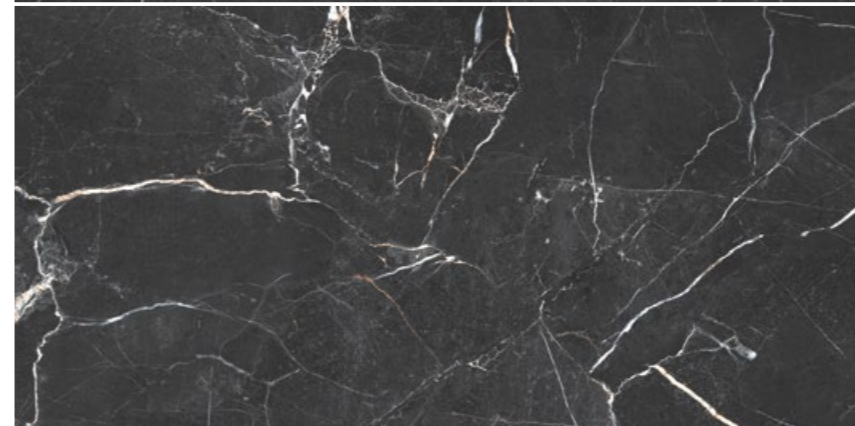

# Marble Venato

Porcelánico / Porcelain Tile - Porcelánico Pulido / Polished Porcelain

MARBLES

**60x120 R** 24"x48" R  
**90x90 R** 36"x36" R