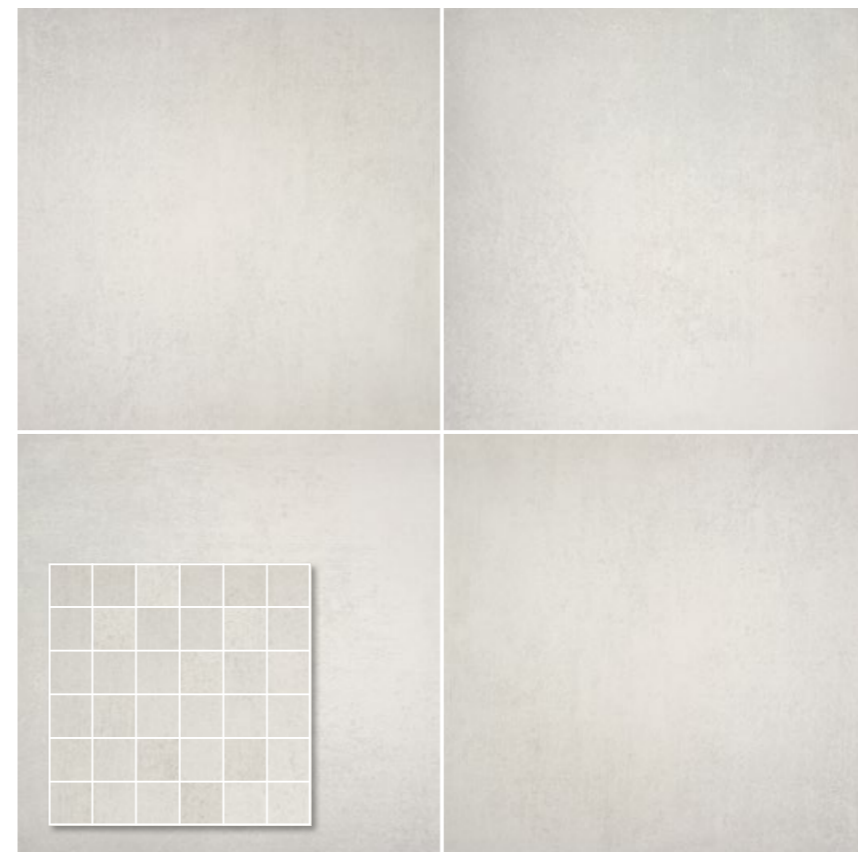

Gris

60x60 R / 24"x24" R
FJT7M60021 / M1120
G4 C1 R9 A

30x60 R / 12"x24" R
FJT7M57021 / M1120
G4 C1 R9 A

Malla 30x30 / 12"x12"
FJT7T30021 / P1500

Rodapié / Skirting
8x60 / 3"x24"
FJT4TBY021 / P1300

Peldaño / Step
30x60 / 12"x24"
FJT2T57021 / P1615