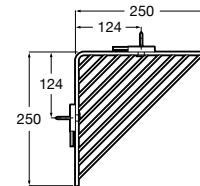

Acabamentos:

C0

Porta-objetos de canto.

A817697C00
Cromado

60,20 €