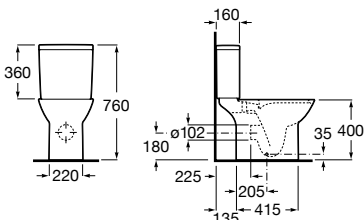

Assento e tampo em Supralit® de queda amortecida.

A801B2200B 103,00 €

Assento e tampo em Supralit® com dobradiças de aço inox.

A801B2000B 54,50 €

Acabamentos:

00

Sanita Round suspensa Roca Rimless® com saída horizontal. Inclui jogo de fixação. Para a instalação de sanitas suspensas é necessário um sistema de instalação Roca compatível.