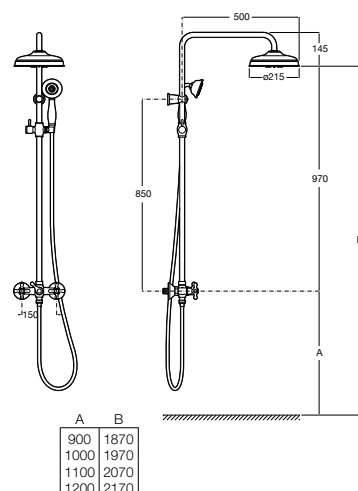

A5A974BC00 522,00 €

Acabamentos:

C0

Victoria Connect

Coluna de duche de altura regulável com inversor, adaptável a qualquer torneira misturadora. Inclui chuveiro circular orientável de \varnothing 245 mm, chuveiro de mão de \varnothing 100 mm com 1 função, flexível metálico de 1,5 m e suporte articulado regulável em altura.