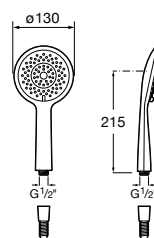

Sensum Round 130/4

Chuveiro de mão com 4 funções.

A5B1107C00* 50,20 €
Cromado

A5B1107..0* 89,50 €
Acabamentos Everlux

Acabamentos: