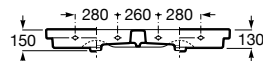

Opcional:

Toalheiro para lavatório.

A816758001 425 mm 109,00 €
Toalheiro à direita

A816759001 425 mm 109,00 €
Toalheiro à esquerda

Acabamentos:

Lavatório mural. Não inclui torneira.

A327541000 1100 mm 384,00 €
Lavatório à direita