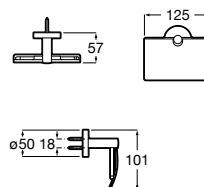

Porta-rolô com tampa.

A817677C00 34,50 €
Cromado

Acabamentos:

C0