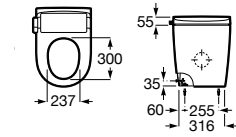

Sanita BTW com tanque integrado (In-tank®) de descarga dupla 4,5/3L. Inclui Roca Rimless® Vortex, assento e tampo de queda amortecida. Esmalte Supraglaze®. Não necessita de tomada de corrente.

A80336MSOW 750,00 €
Alimentação hidráulica interna

A80336MSOH 750,00 €
Alimentação hidráulica externa

Acabamentos:

00