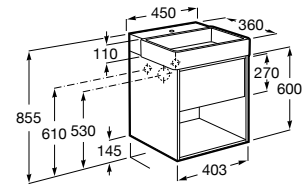

Unik - lavatório e móvel compacto com uma gaveta e prateleira inferior. Não inclui torneira.

A852023... 450 mm 515,00 €

Opcional:

Caixa de feltro com tampa de cortiça.

A818024N10 Grande 185,00 €

A818025N10 Pequena 135,00 €

Acabamentos:

558 559 560 565

N