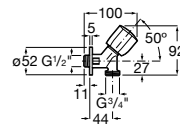

Torneira de passagem para máquina de lavar
1/2" x 3/4".

A5A808EC00 36,40 €
Cromado

Acabamentos:

C0