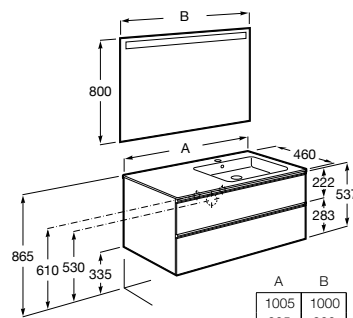

A	B
1005	1000
805	800

Pack - Inclui móvel de duas gavetas, lavatório à direita / esquerda e espelho Eidos. Não inclui torneira.

A851515...	1000 mm	627,00 €
Lavatório à direita		
A851514...	1000 mm	627,00 €
Lavatório à esquerda		
A851854...	1000 mm	627,00 €
Lavatório central		
A851513...	800 mm	547,00 €
Lavatório à direita		
A851512...	800 mm	547,00 €
Lavatório à esquerda		

Opcional:

Conjunto de dois pés (335 mm)		36,50 €
A816826...		
Estrutura com toalheiro (1 un.)		94,70 €
A816831485		
Estrutura sem toalheiro (1 un.)		94,70 €
A816830485		

Acabamentos: