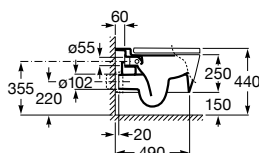

A346527000 311,00 €
Branco brilho

A346527..0 389,00 €
Acabamentos mate

Assento e tampo em Supralit® de queda amortecida.

A80152200B 166,00 €
Branco brilho

A801522..B 166,00 €
Acabamentos mate

Acabamentos:

Sanita Round suspensa compacta Roca Rimless® com saída horizontal. Inclui jogo de fixação. Para a instalação de sanitas suspensas é necessário um sistema de instalação Roca compatível.