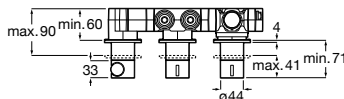

T-Multi

Misturadora termostática de encastrar (3 vias),
com chuveiro de mão e suporte com entrada
de água. A completar com corpo de encastrar.

A5A234AC00 Cromado	353,00 €
A5A234ACN0 Preto titânio	531,00 €
A5A234ANB0 Preto mate	495,00 €
A5A234AVA0 Ouro escovado	531,00 €
A5A234ASM0 Aço inox	531,00 €

A completar com:

Corpo de encastrar

A5E234AC00	737,00 €

Acabamentos: