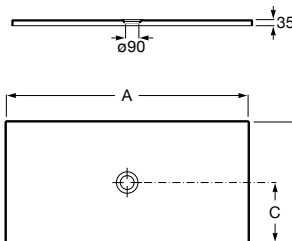

A	B	C
1800	800	400
1600	800	400
1400	800	400
1200	800	400
1000	800	400
1800	700	350
1600	700	350
1400	700	350
1200	700	350
1000	700	350