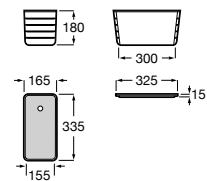

Caixa de feltro pequena com tampa de cortiça.

A818025N10 135,00 €

N