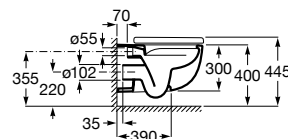

A8012A200B 131,00 €

Assento e tampo em Supralit® com dobradiças de aço inox.

A8012A000B 73,40 €

Acabamentos:

00

Sanita suspensa compacta com saída horizontal. Para a instalação de sanitas suspensas é necessário um sistema de instalação Roca compatível.