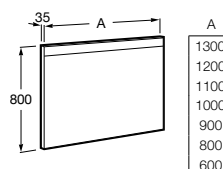

Prisma Comfort - Espelho com iluminação superior LED temperatura 5700K, luz ambiente inferior e placa antiembaciamento, pode ser ativado mediante sensores de movimento.

A812277000	1300 mm	713,00 €
A812268000	1200 mm	668,00 €
A812267000	1100 mm	630,00 €
A812266000	1000 mm	587,00 €
A812265000	900 mm	560,00 €
A812264000	800 mm	508,00 €
A812263000	600 mm	472,00 €