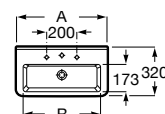

Lavatório compacto mural, para semicoluna com jogo de fixação. Não inclui torneira.

A327789000 450 mm 94,10 €

Opcional:

Semicoluna.

A337782000 79,80 €

Acabamentos:

00

A	B
600	480
500	390
450	382