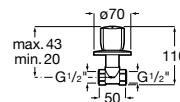

A5A188EC00 25,20 €
Cromado

Acabamentos:

C0

Torneira de passagem reta 3/4", índice azul.

A5A168EC00 34,40 €
Cromado

Torneira de passagem reta 3/4", índice
vermelho.

A5A198EC00 34,40 €
Cromado

Acabamentos: