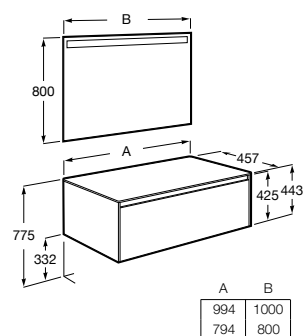

Móvel base de uma gaveta para lavatório sobre a bancada e espelho Eidos. Não inclui lavatório nem torneira.

A851714...	1000 mm	1.017,00 €
A851712...	800 mm	873,00 €

Acabamentos:

Outros produtos da coleção Ona