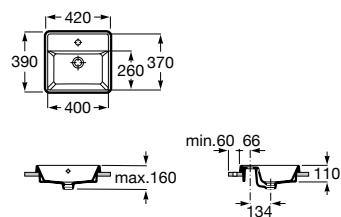

00

Lavatório de encastrar. Não inclui torneira.

A3270Y9000 420 mm 135,00 €

Acabamentos:

00

Lavatório de encastrar. Não inclui torneira.

A3270Y3000 390 mm 116,00 €

Acabamentos: