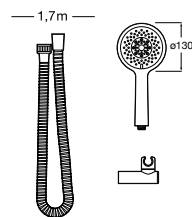

Sensum Round 130/4

Conjunto de duche. Inclui chuveiro de mão de 130 mm com 4 funções, suporte de duche articulado e flexível de PVC acetinado de 1,70 m.

A5B1307C00* 73,30 €

Acabamentos:

C0