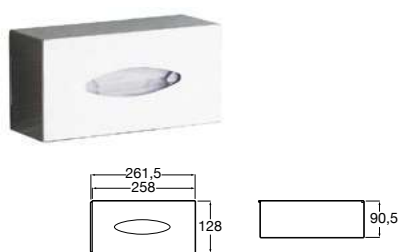

Hotels

Para espaços de banho privados ou públicos, Hotels destaca-se pelo perfil moderno e minimalista numa ampla gama de soluções.

Dispensador de papel toalha de parede. Cromado

A815492001 Cromado 73,20 €

Acabamentos:

01