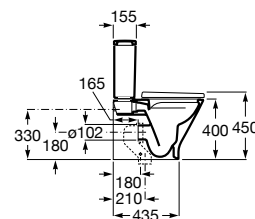

Assento e tampo em Supralit® de queda amortecida para sanita compacta.

A801D22001 113,00 €

Assento e tampo em Supralit® com dobradiças de aço inox para sanita compacta.

A801D20001 60,90 €

Acabamentos:

00

Pack: The Gap Round D-Trit, sanita de tanque baixo BTW Roca Rimless® com triturador integrado (oculto), tanque com mecanismo de descarga dupla 4,5/3L, assento e tampo de Supralit® de queda amortecida.