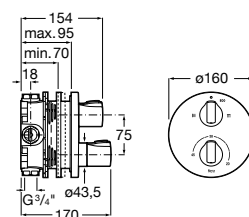

T-1000 Round

Misturadora termostática de encastrar para banho-duche com desviador-regulador de caudal. A completar com RocaBox A525869403.

A5A0D09C00 384,00 €
Cromado

A5A0D09..0 580,00 €
Acabamentos Everlux

A completar com:

RocaBox universal.

A525869403 138,00 €

Acabamentos: