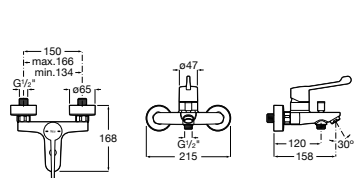

Victoria Pro

Misturadora exterior para banho-duche com manípulo adaptado, inversor automático, chuveiro de mão, flexível de 1,70 m e suporte articulado. Cromado.

A5A015GC00 110,00 €