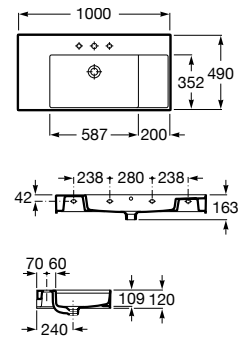

Lavatório em Fineceramic® mural.
Não inclui torneira.

A32752A000 1000 mm 428,00 €
Branco brilho

A32752A..0 1000 mm 538,00 €
Acabamentos mate

Acabamentos: