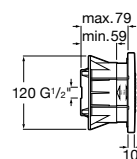

Puzzle Jato Square

Jato de encastrar com 1 função para espaços de duche.

A5B3778C00 Cromado	106,00 €
A5B3778CN0 Preto titânio	154,00 €
A5B3778VA0 Ouro escovado	154,00 €
A5B3778SM0 Aço inox	154,00 €
A5B3778NB0 Preto mate	144,00 €

Acabamentos: