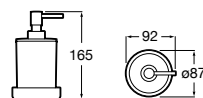

Doseador de bancada.

A817026001 89,70 €
Cromado

A817026..0 138,00 €
Acabamentos Everlux

A817026VA0 138,00 €
Ouro escovado

Acabamentos: