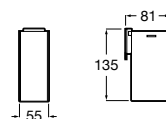

Copo e porta-copo de parede (possibilidade de instalação com parafusos ou adesivo).

A816843001 42,30 €
Cromado

A816843024 50,20 €
Preto Mate

Acabamentos: