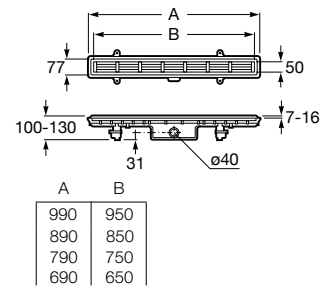

In-Drain

Elementos de instalação em obra para zonas de duche. Conjunto de esgoto e manta Geotêxtil.

A276091000	950 x 50 mm	361,00 €
A276153000	850 x 50 mm	338,00 €
A276090000	750 x 50 mm	322,00 €
A276089000	650 x 50 mm	300,00 €