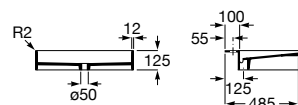

Dash

Lavatório em Stonex® mural. Com prateleira de 100 mm e orifício para torneira. Não inclui torneira.

A2W8024000 650 mm

959,00 €