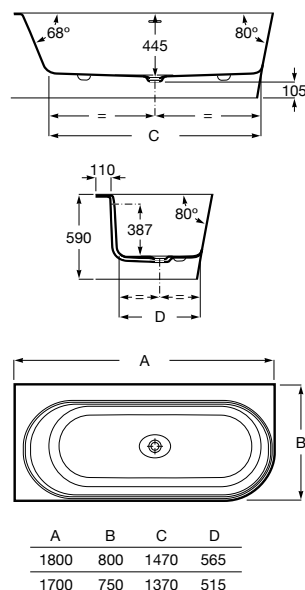

Raina

Banheira em Stonex® apta para duas pessoas de instalação no canto esquerdo. Inclui válvula click-clack.

A248663000	1800 x 800 mm	2.595,00 €
A248666000 Branco	1700 x 750 mm	2.360,00 €
A2486630P0	1800 x 800 mm	3.633,00 €
A2486660P0 Pérola	1700 x 750 mm	3.303,00 €
A2486630X0	1800 x 800 mm	3.633,00 €
A2486660X0 Onix	1700 x 750 mm	3.303,00 €
A2486630B0	1800 x 800 mm	3.633,00 €
A2486660B0 Bege	1700 x 750 mm	3.303,00 €
A2486630C0	1800 x 800 mm	3.633,00 €
A2486660C0 Café	1700 x 750 mm	3.303,00 €
A2486630K0	1800 x 800 mm	3.633,00 €
A2486660K0 Preto	1700 x 750 mm	3.303,00 €

Acabamentos: