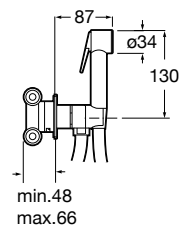

Be Fresh

Kit de duche misturadora bidé (1 saída) progressivo. Inclui chuveiro de mão, suporte de duche com auto-stop, saída de água e flexível metálico.

A5B9361C00 388,00 €

Acabamentos:

C0