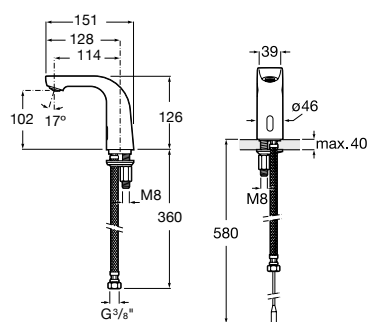

L20-E

Torneira eletrônica para lavatório (uma água) com ligação de alimentação flexível e limitador de caudal a 5,7 litros/minuto. Alimentação por ligação à rede (230V). Inclui fonte de alimentação.

A5A5709C00 292,00 €

Torneira eletrônica para lavatório (uma água) com ligação de alimentação flexível e limitador de caudal a 5,7 litros/minuto. Alimentação por 4 pilhas alcalinas 1,5 V LR6 (AA). Não inclui pilhas.

A5A5609C00 264,00 €

Acabamentos:

C0