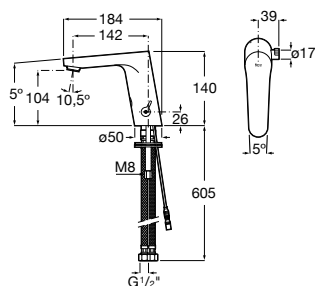

L30-E

Misturadora eletrônica para lavatório com ligações de alimentação flexíveis. Alimentação por 4 pilhas alcalinas 1,5 V LR6 (AA) o Alimentação por ligação à rede (230V).

A5A5809C00 269,00 €

Acabamentos:

C0