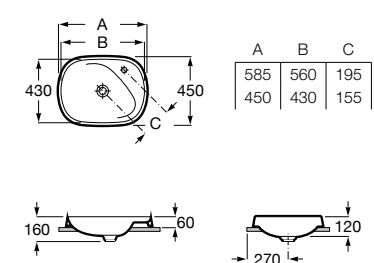

Lavatório totem em Fineceramic®. Inclui válvula de descarga universal e tampa cerâmica de Ø72 mm. Não inclui torneira.

A3270B0000 500 mm 1.902,00 €
Branco brilho

A3270B0..0 500 mm 2.353,00 €
Acabamentos mate

Acabamentos:

Lavatório em Fineceramic® suspenso mural. Inclui válvula de descarga universal e tampa cerâmica de Ø72 mm. Não inclui torneira.

A3270B1000 460 mm 1.302,00 €
Branco brilho

A3270B1..0 460 mm 1.561,00 €
Acabamentos mate

Acabamentos:

Lavatório em Fineceramic® sobre a bancada. Inclui válvula de descarga universal e tampa cerâmica de Ø72 mm. Não inclui torneira.

A3270B8000 585 mm 519,00 €
Branco brilho

A3270B8..0 585 mm 622,00 €
Acabamentos mate

A3270B9000 455 mm 477,00 €
Branco brilho

A3270B9..0 455 mm 572,00 €
Acabamentos mate

Acabamentos:

Lavatório em Fineceramic® de encastrar. Inclui válvula de descarga universal e tampa cerâmica de Ø72 mm. Não inclui torneira.

A3270B6000 585 mm 466,00 €
Branco brilho

A3270B6..0 585 mm 558,00 €
Acabamentos mate

A3270B7000 450 mm 427,00 €
Branco brilho

A3270B7..0 450 mm 516,00 €
Acabamentos mate

Acabamentos: