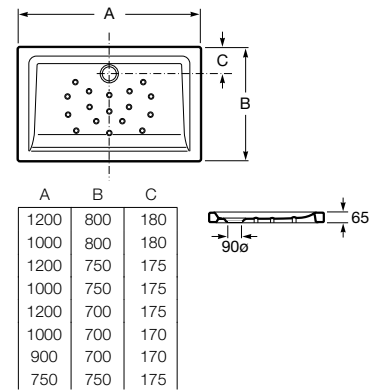

Malta extraplana

Base de duche em porcelana. Não inclui válvula.

A373516000	1200 x 800 x 65 mm	300,00 €
A373517000	1000 x 800 x 65 mm	259,00 €
A373505000	1200 x 750 x 65 mm	286,00 €
A373506000	1000 x 750 x 65 mm	244,00 €
A37450C000	1200 x 700 x 65 mm	259,00 €
A37450D000	1000 x 700 x 65 mm	217,00 €
A37450E000	900 x 700 x 65 mm	178,00 €
A37450F000	750 x 750 x 65 mm	197,00 €

Acabamentos:

00