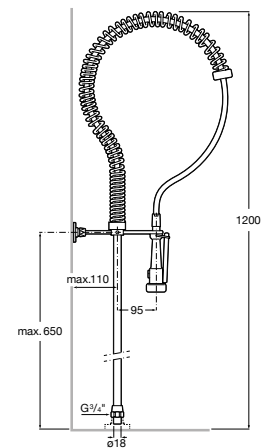

Torneiras touchless e temporizadas / Outras torneiras / Instant Pro

Instant Pro

Torneira Industrial para lava-louça cano espiral industrial de 1200 mm de 1 saída.

A5A8564C00 425,00 €

Acabamentos:

C0