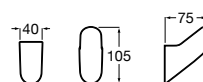

Onda

Os acessórios de porcelana reinventam-se graças a designs minimalistas e funcionais no material higiénico por excelência.

Cabide.

A3870ZA000

17,70 €

Acabamentos:

00

Saboneteira de parede.