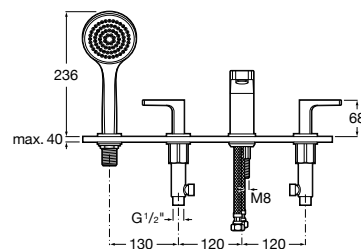

Acabamentos:

C0

Torneira bicomando de bancada para banho-duche com cano central de 197 mm, inversor e chuveiro de mão com flexível de 1,75 m.

A5A0901C00 1.156,00 €
Cromado

Acabamentos:

Misturadora monocomando de bancada para banho-duche com cano de 197 mm, inversor automático e chuveiro de mão.