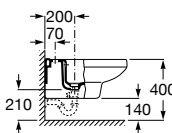

Acabamentos:

00

Bidé suspenso sem tampo. Não inclui torneira. Para a instalação é necessário um sistema de instalação Roca compatível.

A35530500S 110,00 €
Branco

Acabamentos:

00

Unik - Inclui móvel com quatro gavetas e lavatório duplo. Não inclui pés nem torneiras.