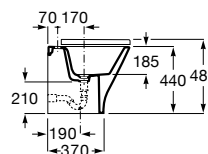

The Gap Square

Bidé Square BTW altura comfort, com jogo de fixação. Não inclui torneira.

A35747C000 139,00 €

Tampo em Supralit® de queda amortecida.

A80673200B 104,00 €

Tampo em Supralit® com dobradiças de aço inox.

A80673000B 53,80 €

Acabamentos:

00