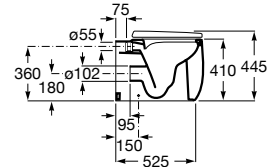

Sanita de tanque alto ou fluxómetro de encastrar BTW Roca Rimless® para tanque ou fluxómetro e saída dual. Inclui jogo de fixação.

A3470B7000 808,00 €
Branco brilho

A3470B7..0 967,00 €
Acabamentos mate

Assento e tampo em Supralit® de queda amortecida.

A801B8200B 192,00 €
Branco brilho

A801B82..B 192,00 €
Acabamentos mate

Acabamentos: