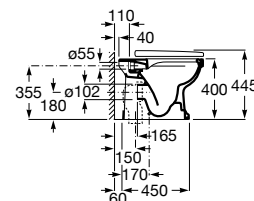

A3440A9000 425,00 €
Branco

A3440A9560 534,00 €
Preto

Assento e tampo em Supralit® de queda amortecida.

A801B5200B 238,00 €
Branco

A801B5238B 238,00 €
Cinzento

A801B5256B 238,00 €
Preto

Acabamentos:

Bidé, 1 orifício para torneira. Inclui jogo de fixação. Não inclui tampo e torneira.