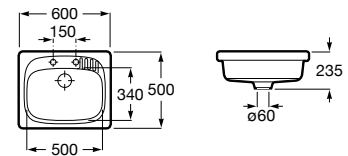

Lugano 60

Lava-louça de uma cuba em gres com dois orifícios insinuados para torneira e válvula 3½".

A365972001 144,00 €