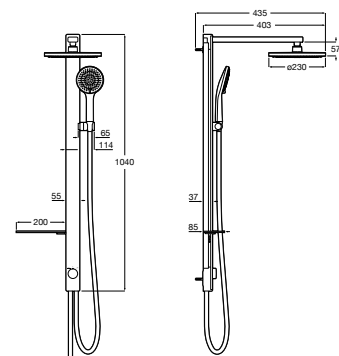

Deck-C

Coluna para duche com inversor com inversor, adaptável a qualquer misturadora e com prateleira. Inclui chuveiro circular, chuveiro de mão e flexível metálico.

A5A9M09NB0 353,00 €
Preto mate

A5A9M09B00 353,00 €
Branco mate

Acabamentos:

NB **B0**

N