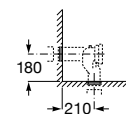

Sanita Square de tanque baixo com saída horizontal e jogo de fixação. (A)

A342477000 137,00 €

Sanita Square de tanque baixo saída vertical e jogo de fixação. (B)

A342478000 137,00 €

Tanque de alimentação lateral com tampa e mecanismo de descarga dupla 4,5/3L.

A341471000 155,00 €

Tanque de alimentação inferior com tampa e mecanismo de descarga dupla 4,5/3L.

A341470000 155,00 €

Assento e tampo em Supralit® de queda amortecida.

A80147200B 104,00 €

Assento e tampo em Supralit® com dobradiças de aço inox.

A80147000B 54,20 €

Acabamentos:

00