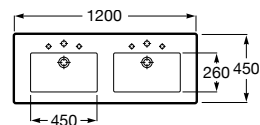

Lavatório mural. Não inclui torneira.

A327540000 1200 mm 411,00 €

Opcional:

Toalheiro para lavatório.

A816758001 425 mm 109,00 €
Toalheiro à direita

A816759001 425 mm 109,00 €
Toalheiro à esquerda

Acabamentos: