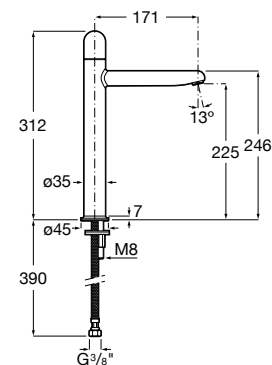

Misturadora para lavatório corpo liso, ligações de alimentação flexíveis e manípulo Dome.
Tamanho XL.

A5A3X3FC00 275,00 €
Cromado

A5A3X3F.0 385,00 €
Outros acabamentos

Acabamentos: