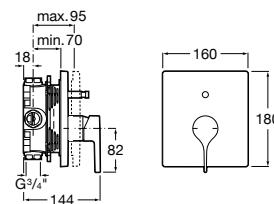

Misturadora monocomando de encastrar para banho-duche.

A5A0B3AC00 231,00 €
Cromado

A5A0B3A..0 347,00 €
Acabamentos Everlux

A completar com:
RocaBox universal.

A525869403 138,00 €

Acabamentos: