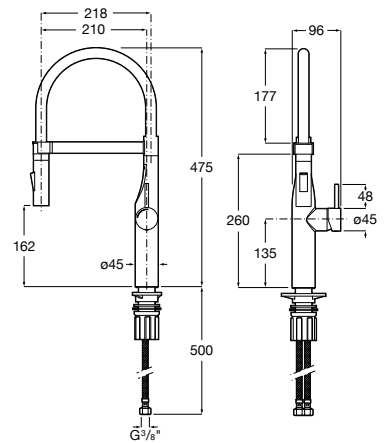

Glera Pro

Misturadora mocomando para lava-louça com cano curvo giratório flexível, chuveiro de 2 funções e ligações de alimentação flexíveis. Abertura em água fria.

A5A884DC00 288,00 €

Acabamentos:

C0