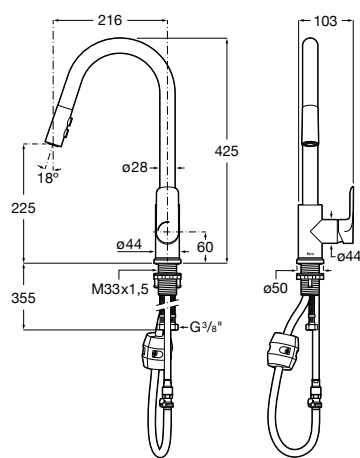

Targa

Misturadora mocomando para lava-louça com cano giratório e ligações de alimentação flexíveis.

A5A8360C00* 175,00 €

Acabamentos:

C0

Cala

Misturadora mocomando para lava-louça com cano curvo giratório e chuveiro extensível de 2 funções. Inclui ligações de alimentação flexíveis. Abertura em água fria.

A5A816EC00 234,00 €
Cromado

A5A816ENB0 306,00 €
Preto mate

Acabamentos:

C0 NB

9L/min

Cala

Misturadora mocomando para lava-louça com cano curvo giratório e chuveiro extensível de 2 funções. Inclui ligações de alimentação flexíveis. Abertura em água fria.

A5A856EC00 234,00 €
Cromado

A5A856ENB0 328,00 €
Preto mate

Acabamentos:

C0 NB

10L/min

Cala

Misturadora mocomando para lava-louça com cano curvo giratório e ligações de alimentação flexíveis. Abertura em água fria.

A5A846EC00 159,00 €
Cromado

A5A846ENB0 245,00 €
Preto mate

Acabamentos:

C0 NB

7L/min