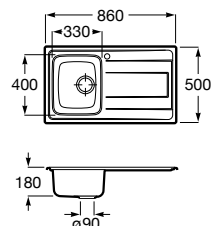

Budapest 86 ED

Lava-louça de uma cuba em aço inox, com escorredor à direita, orifício para torneira e válvula 3/2".

A870N30860 230,00 €