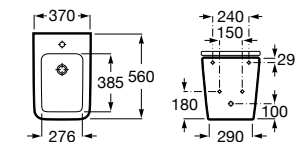

A357537000 253,00 €
Branco brilho

A357537.0 316,00 €
Acabamentos mate

Tampo em Supralit® para bidé de queda amortecida.

A80653200B 211,00 €
Branco brilho

A806532..B 211,00 €
Acabamentos mate

Acabamentos:

Bidé Square suspenso. Inclui jogo de fixação. Não inclui tampo e torneira. Para a instalação é necessário um sistema de instalação Roca compatível.