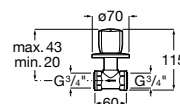

Torneira de passagem reta 3/4", índice azul.

A5A168EC00 34,40 €
Cromado

Torneira de passagem reta 3/4", índice
vermelho.

A5A198EC00 34,40 €
Cromado

Acabamentos:

C0