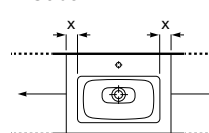

Lavatórios configuráveis

TABELA ROCA PRVP FEVEREIRO 2024

Surfex®

(Resina híbrida de poliéster e acrílico com carga mineral de hidróxido de alumínio.)

Modo e Beyond

Elementos configuráveis

Opções de cubas

Modo Round $\varnothing$ 370 mm
Modo Soft 450 e 550 mm
Modo Square 450 e 550 mm
Beyond 500 mm

Possibilidade de até quatro cubas na mesma bancada

Opções distintas de orifícios para torneiras, descarga e avisador de nível

Disponível em branco

Bancada

Comprimento: de 580 a 2800 mm
Largura: 450 ou 500 mm

Aba opcional

Sem aba: 12 mm de altura
Com aba: 50 ou 125 mm de altura

Toalheiro opcional

Para aba de 125 mm

Prateleira adicional

Comprimento: de 580 a 2800 mm
Largura: 385 mm
Altura: 50 mm

Modelos cubas

Modo Round

Modo Soft

A	B	C	D
450	260	185/125	100
550	310	205/145	120

Modo Square

A	B	C	D
450	260	185/125	100
550	310	205/145	120

Beyond

	B
Min	315
Máx	2485

Compatibilidade de cubas de acordo com a largura da bancada

	Medida da cuba (mm)	Largura da bancada (mm)		Comprimento mínimo da bancada (mm)			
		450	500	1 Cubas	2 Cubas	3 Cubas	4 Cubas
	$\varnothing$ 370	NO	SI	580	1.160	1.740	2.320
Modo	450 x 260	SI	SI	600	1.200	1.800	2.400
	550 x 310	SI	SI	700	1.400	2.100	2.800
Beyond	500 x 420	NO	SI	630	1.260	1.890	2.520

1 Cubas

De 2 a 4 cubas

	x mínimo (mm)
Round	105
Soft / Square	75
Beyond	70

O lavatório é fornecido sem sifão. Opcionalmente, podem ser pedidas as válvulas de descarga indicadas. As referências são geradas automaticamente no ato da encomenda. Os lavatórios e prateleiras têm fixações incluídas. Nota: não são aceites devoluções de lavatórios e prateleiras feitas à medida.