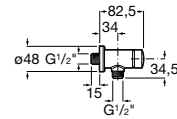

Avant

Torneira de passagem angular exterior para urinol.

A5A9279C00 112,00 €

Tubo exterior para urinol.

A5A9317C00 21,70 €

Acabamentos: