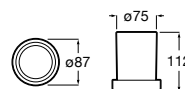

Copo e porta-copo de bancada.

A817022001 69,70 €
Cromado

A817022..0 107,00 €
Acabamentos Everlux

A817022VA0 107,00 €
Ouro escovado

Acabamentos: