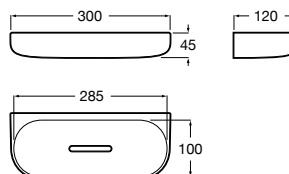

Porta-objetos.

A3870Z2000 37,50 €

Acabamentos:

00