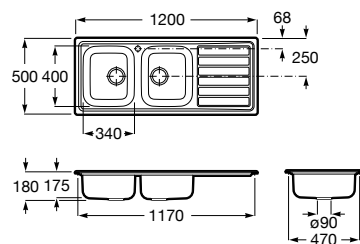

Victoria 120 ED

Lava-louça de duas cubas em aço inox, com escorredor à direita, orifício para torneira e válvulas.

A873121A01 292,00 €