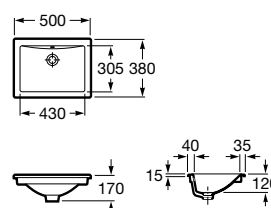

Outros lavatórios / Lavatórios de encastrar por baixo / Diverta / Neo Selene / Grand Berna / Berna

TABELA ROCA PRVP FEVEREIRO 2024

Diverta

Lavatório de encastrar ou de encastrar por baixo, sem orifício para torneira, com jogo de fixação. Não inclui torneira.

A327114000 500 mm 186,00 €

Acabamentos:

00