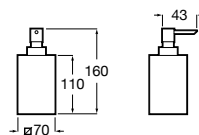

Ice

A plasticidade e transparência da resina de alta qualidade resultam numa coleção moderna, fresca e divertida.

Doseador de bancada.

A816861012 25,50 €
Preto

A816861009 25,50 €
Branco

A816861013 25,50 €
Azul