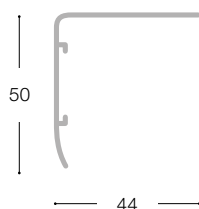

Perfil horizontal angular. Para divisórias de banheira de todas as coleções Roca.

AM99002801	2100	Branco	160,00 €
AM99002802	2100	Prata Brilho	161,00 €
AM99002803	2100	Prata Mate	163,00 €