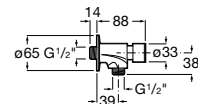

A5A9317C00 21,70 €

Acabamentos:

C0

Instant

Torneira temporizada de passagem reta de encastrar para urinol com espelho redondo.

A5A9077C00 74,80 €

Acabamentos:

C0