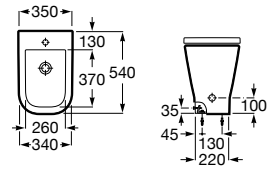

Bidé Square altura comfort BTW, para mobilidade reduzida. Não inclui tampo e torneira.

A35747C000 139,00 €

Tampo para bidé de Supralit® de queda amortecida.

A80673200B 104,00 €

Tampo para bidé de Supralit® com dobradiças de aço inox.

A80673000B 53,80 €

Acabamentos:

00