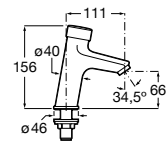

Torneiras touchless e temporizadas / Torneiras temporizadas

TABELA ROCA PRVP FEVEREIRO 2024

Fluent

Torneira temporizada de bancada para lavatório. Com perlator.

A5A4A24C00 97,70 €

Acabamentos:

C0