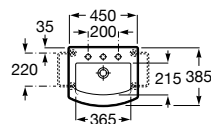

Lava-mãos mural ou sobre a bancada. Não inclui torneira.

A327624000	450 mm	147,00 €

Opcional:

Toalheiro.

A840597001	70,50 €

Acabamentos:

00