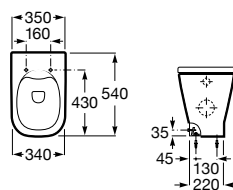

A347737000 192,00 €

Assento e tampo em Supralit® de queda amortecida.

A80147200B 104,00 €

Assento e tampo em Supralit® com dobradiças de aço inox.

A80147000B 54,20 €

Acabamentos:

00

Bidé Square altura comfort BTW, para mobilidade reduzida. Não inclui tampo e torneira.