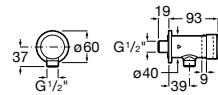

Fluent

Torneira de passagem angular exterior para urinol.

A5A9B24C00 85,30 €

Tubo exterior para urinol.

A5A9317C00 21,70 €

Acabamentos:

C0