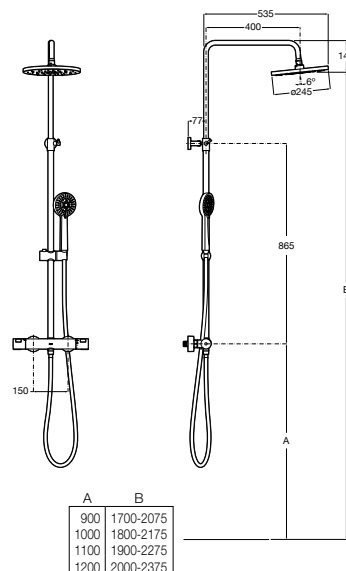

Victoria-T Plus

Colunas termostáticas para duche com altura regulável de 800 a 1175 mm e barra de duche orientável. Inclui chuveiro circular de $\varnothing$ 245 mm, chuveiro de mão de $\varnothing$ 100 mm com 3 funções, flexível metálico de 1,7 m e suporte articulado regulável em altura.

A5A2F18C00 483,00 €

Acabamentos:

C0