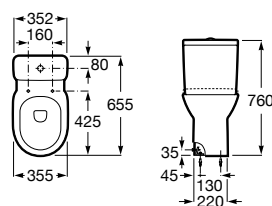

Assento e tampo em Supralit® de queda amortecida.

A801B2200B 103,00 €

Assento e tampo em Supralit® com dobradiças de aço inox.

A801B2000B 54,50 €

Acabamentos:

00

Sanita Round de tanque baixo Roca Rimless® com saída dual. Inclui jogo de fixação.