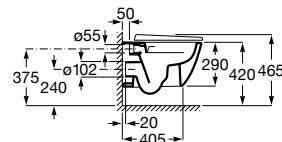

A346687000 220,00 €

Assento e tampo em Supralit® de queda amortecida.

A801E12001 126,00 €

Assento e tampo em Supralit® com dobradiças de aço inox.

A801E10001 68,30 €

Acabamentos:

00

Sanita suspensa compacta Roca Rimless® com fixações ocultas e saída horizontal. Inclui jogo de fixação. Para a instalação de sanitas suspensas é necessário um sistema de instalação Roca compatível.