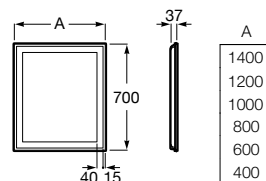

Eidos

Espelho retangular com iluminação LED para ligar ao interruptor do espaço de banho. Temperatura 4000K.

A812358000	1200 mm	338,00 €
A812361000	1100 mm	307,00 €
A812357000	1000 mm	277,00 €
A812360000	900 mm	247,00 €
A812356000	800 mm	215,00 €
A812359000	700 mm	202,00 €
A812390000	650 mm	192,00 €
A812355000	600 mm	183,00 €
A812389000	550 mm	178,00 €
A812354000	500 mm	175,00 €
A812388000	450 mm	167,00 €
A812387000	400 mm	162,00 €

LED

Iridia

Espelho retangular com iluminação LED perimetral de intensidade regulável e placa antiembaciamento, ativada mediante sensores. Temperatura 4000K.

A812347000	1400 mm	850,00 €
A812346000	1200 mm	797,00 €
A812342000	1000 mm	707,00 €
A812341000	800 mm	648,00 €
A812340000	600 mm	592,00 €
A812339000	400 mm	530,00 €

LED

Iridia

Espelho circular com iluminação LED perimetral de intensidade regulável e placa antiembaciamento, ativada mediante sensores. Temperatura 4000K.

A812338000	Ø 1000 mm	672,00 €
A812337000	Ø 800 mm	563,00 €

LED

Luna Frame Ambient

Espelho retangular com luz LED perimetral. Temperatura 3000K.

A812424000	1200 mm	353,00 €
A812423000	1000 mm	317,00 €
A812422000	800 mm	280,00 €
A812421000	600 mm	242,00 €

N

LED