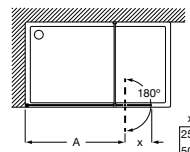

Line DHF

Referência conforme tabela abaixo.

Divisória frontal para base de duche: 1 elemento fixo com perfil, 1 tirante na parede oposta e 1 porta de 250/500 mm com abertura de 180°. Altura 2000 mm. Tratamento MaxiClean de série.

Vidro	Referência	Medidas (A)	Vidro transparente		Acabamento mate, fumato ou vidro com serigrafia	
			Prata brilho	Preto mate escovado	Prata brilho	Preto mate escovado
6 mm	AM30L.....	Porta de 250				
		De 700 a 900	528,00 €	582,00 €	673,00 €	727,00 €
		De 901 a 1200	588,00 €	647,00 €	748,00 €	807,00 €
	AM30U.....	Porta de 500				
		De 700 a 900	588,00 €	648,00 €	748,00 €	808,00 €
		De 901 a 1200	648,00 €	713,00 €	823,00 €	888,00 €

Compensação: 7 mm.

Opcional: Tirante ao teto de 1000 mm AM99003702 prata brilho 80 € e AM99003706 preto mate 89 €.

Toalheiro de 400 ou 700 mm em prata brilho 126 € ou preto mate escovado 139 €.

O toalheiro só pode ser adquirido no momento da configuração da divisória, não pode ser adicionado posteriormente.

Acabamentos:

Line DHF

Referência conforme tabela abaixo.

Divisória frontal para base de duche: 1 elemento fixo com perfil, 1 tirante na parede oposta e 1 porta de 250/500 mm com abertura de 180°. Altura 2000 mm. Tratamento MaxiClean de série.

Vidro	Referência	Medidas (A)	Vidro transparente		Acabamento mate, fumato ou vidro com serigrafia	
			Prata brilho	Preto mate escovado	Prata brilho	Preto mate escovado
8 mm	AM30P.....	Porta de 250				
		De 700 a 1000	613,00 €	675,00 €	758,00 €	820,00 €
		De 1001 a 1200	667,00 €	733,00 €	827,00 €	893,00 €
	AM30V.....	De 1201 a 1400	718,00 €	790,00 €	888,00 €	960,00 €
		Porta de 500				
		De 700 a 1000	673,00 €	740,00 €	833,00 €	900,00 €
De 1001 a 1200	727,00 €	798,00 €	902,00 €	973,00 €		
De 1201 a 1400	778,00 €	855,00 €	963,00 €	1.040,00 €		

Compensação: 7 mm.

Opcional: Tirante ao teto de 1000 mm AM99003702 prata brilho 80 € e AM99003706 preto mate 89 €.

Toalheiro de 400 ou 700 mm em prata brilho 126 € ou preto mate escovado 139 €.

O toalheiro só pode ser adquirido no momento da configuração da divisória, não pode ser adicionado posteriormente.