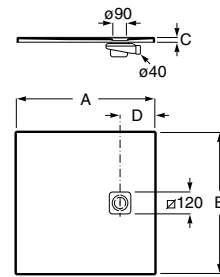

Terran Square

Base de duche extraplana em Stonex® e grelha twist. Superfície antiderrapante. Textura gravilha. Inclui válvula de descarga de grande caudal e grelha da mesma cor da base.

- **N** APA013E83E80(*)..0 1000 x 1000 x 26 mm 357,00 €
- APA013843840(*)..0 900 x 900 x 26 mm 295,00 €
- APA013203200(*)..0 800 x 800 x 25 mm 284,00 €

Acabamentos:

A	B	C	D
1000	1000	26	200
900	900	26	200
800	800	25	200

* Na referência do produto substitua (*) pelo código da válvula de descarga escolhida:

- **1** descarga com retenção de água de 80 mm.
- **3** descarga com retenção de água de 60 mm.

Terran Angular

Base de duche extraplana em Stonex® e grelha twist. Superfície antiderrapante. Textura gravilha. Inclui válvula de descarga de grande caudal e grelha da mesma cor da base.

- **N** APA05384384(*)..0 900 x 900 x 26 mm 263,00 €
- APA053203200(*)..0 800 x 800 x 26 mm 245,00 €

Acabamentos: