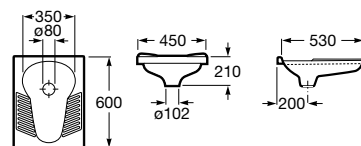

Placa turca Oriental

Placa turca para alimentação exterior.

A345090001 65,50 €

Acabamentos: