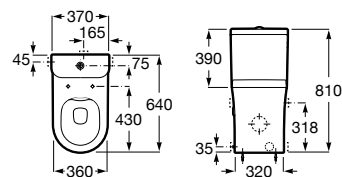

Pack: The Gap Round D-Trit, sanita de tanque baixo BTW Roca Rimless® com triturador integrado (oculto), tanque com mecanismo de descarga dupla 4,5/3L, assento e tampo de Supralit® de queda amortecida.

A34T0N2000 819,00 €

Acabamentos:

00