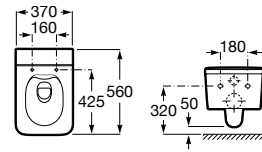

Sanita Square suspensa Roca Rimless® com saída horizontal. Inclui jogo de fixação. Para a instalação de sanitas suspensas é necessário um sistema de instalação Roca compatível.

A346537000 380,00 €
Branco brilho

A346537.0 475,00 €
Acabamentos mate

Assento e tampo em Supralit® de queda amortecida.

A80153200B 205,00 €
Branco brilho

A801532..B 205,00 €
Acabamentos mate

Acabamentos: