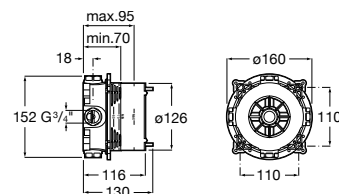

A525869403 138,00 €

Extensão interna (20 mm).

A525564303 99,50 €

Extensão externa (20 mm).

A525564600 Round 99,50 €

A525564700 Square 99,50 €

Naia

Linhas minimalistas e acabamentos sofisticados alimentam uma proposta que combina formas cilíndricas e quadradas na perfeição.