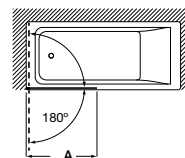

Victoria B1H Maxiclean

Divisória frontal para banheira: 1 porta com abertura de 180°. Vidro transparente e perfil prata brilho.
Altura 1500 mm. Tratamento MaxiClean de série.

	Largura (A)	Medidas montagem Mín-Máx (A)	Vidro Transparente
			Prata brilho
AM1993525DC012NMN	850 mm	De 830 a 855	210,00 €

Acabamentos:

Victoria B1HF Maxiclean

Divisória frontal para banheira: 1 porta com abertura de 180°. Vidro transparente e perfil prata brilho.
Altura 1500 mm. Tratamento MaxiClean de série.

	Largura (A)	Medidas montagem Mín-Máx (A)	Vidro Transparente
			Prata brilho
AM1443E85DC012NMN	1000 mm	De 985 a 1000	312,00 €

Acabamentos:

N