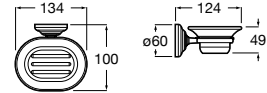

Acabamentos:

00

Saboneteira de parede.

A817005001 55,70 €
Cromado