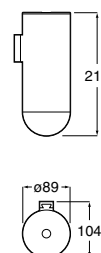

Copo e porta-copo de parede.

A817862NB0 44,70 €
Preto Mate

A817862B00 44,70 €
Branco Mate

Acabamentos:

N