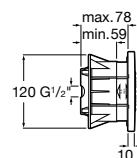

Puzzle Jato Round

Jato empotrado com 1 função para espaços de duche.

A5B3878C00	106,00 €

Acabamentos: