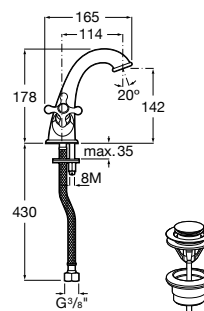

Misturadora bicomando para lavatório com válvula click-clack, corpo liso e ligações de alimentação flexíveis.

A5A3A4BC00 167,00 €
Cromado

Misturadora bicomando para lavatório com perlator e ligações de alimentação flexíveis.

A5A3B4BC00 156,00 €
Cromado

Acabamentos:

C0