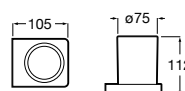

Copo e porta-copo de parede.

A817021001 73,20 €
Cromado

A817021..0 112,00 €
Acabamentos Everlux

A817021VA0 112,00 €
Ouro escovado

Acabamentos: