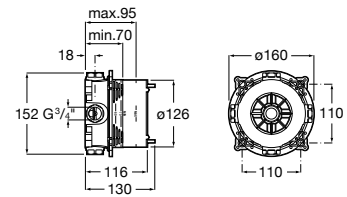

RocaBox universal para misturadoras de encastrar, adaptável a qualquer tipo de parede. Misturadora não incluída.

A525869403 138,00 €

Extensão interna (20 mm).

A525564303 99,50 €

Extensão externa (20 mm).

A525564600 Round 99,50 €

A525564700 Square 99,50 €

Misturadora Cala.