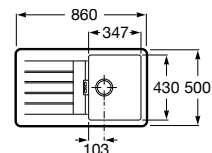

Oslo 85

Lava-louça reversível de uma cuba em Quarzex® com escorredor, dois orifícios insinuados para torneira, válvulas 3/2" e sifão.

A880120..0 495,00 €

Acabamentos:

02 11 94