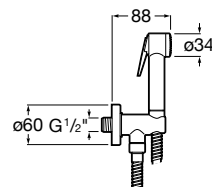

Be Fresh

Kit de duche bidé (1 saída). Inclui chuveiro de mão, suporte de duche com auto-stop, saída de água e flexível metálico de 1,2 m.

A5B9161C00 118,00 €

Acabamentos:

C0