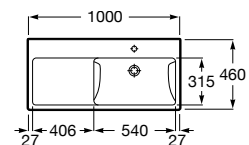

A3270MB000 1000 x 460 mm 219,00 €
Lavatório à esquerda

Opcional:

A337470000 Coluna 71,90 €

A337471000 Semicoluna 52,70 €

Acabamentos:

00

Lavatório mural com jogo de fixação.
Não inclui torneira.

A3270MV000 550 x 460 mm 133,00