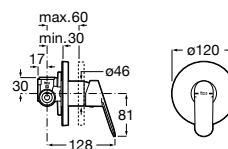

A5A2A25C00 90,00 €
Cromado

Acabamentos:

C0

Misturadora Alfa.

Victoria Plus

Mais estilizada e elegante, a torneira Victoria Plus revê a proposta neutra e eficaz de uma das coleções mais versáteis da Roca para modernizá-la com pormenores subtis.