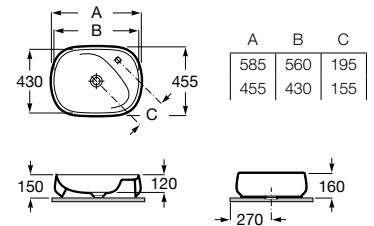

Lavatório em Fineceramic® sobre a bancada. Inclui válvula de descarga universal e tampa cerâmica de Ø72 mm. Não inclui torneira.

A3270B8000 585 mm 519,00 €
Branco brilho

A3270B8..0 585 mm 622,00 €
Acabamentos mate

A3270B9000 455 mm 477,00 €
Branco brilho

A3270B9..0 455 mm 572,00 €
Acabamentos mate

Acabamentos:

Lavatório em Fineceramic® de encastrar. Inclui válvula de descarga universal e tampa cerâmica de Ø72 mm. Não inclui torneira.

A3270B6000 585 mm 466,00 €
Branco brilho

A3270B6..0 585 mm 558,00 €
Acabamentos mate

A3270B7000 450 mm 427,00 €
Branco brilho

A3270B7..0 450 mm 516,00 €
Acabamentos mate

Acabamentos: