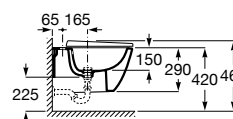

Bidé suspenso com fixações ocultas. Inclui jogo de fixação. Não inclui tampo e torneira.
Para a instalação é necessário um sistema de instalação Roca compatível.

A357685000 181,00 €

Tampo em Supralit® para bidé de queda amortecida.

A806E12001 131,00 €

Tampo em Supralit® para bidé.

A806E10001 70,80 €

Acabamentos:

00