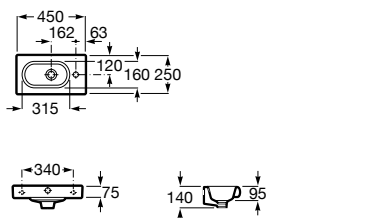

Lava-mãos mural. Não inclui torneira.

A327248000 450 mm 109,00 €

Acabamentos:

00