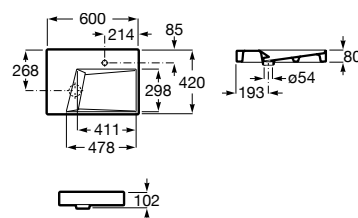

Horizon Geometric

Lavatório sobre a bancada com orifício para torneira e com adaptador para válvula. Não inclui torneira.

A32727600B 600 mm 134,00 €
Branco

A327276..B 600 mm 159,00 €
Cores Mate

Acabamentos: