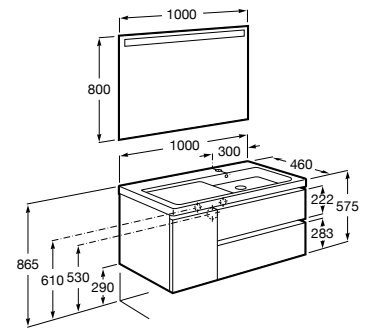

Unik - Inclui móvel base de duas gavetas e uma porta e lavatório plus à direita / esquerda. Não inclui torneira.

A851968... 1000 mm 723,00 €
Lavatório à esquerda

A851969... 1000 mm 723,00 €
Lavatório à direita

Pack - Inclui móvel base de duas gavetas e uma porta, lavatório plus e espelho Eidos. Não inclui torneira.

A851979... 1000 mm 863,00 €
Lavatório à esquerda

A851980... 1000 mm 863,00 €
Lavatório à direita

Opcional:

Conjunto de dois pés (275 mm)

A816829... 36,70 €

Estrutura com toalheiro (1 un.)

A816831485 94,70 €

Estrutura sem toalheiro (1 un.)

A816830485 94,70 €

Acabamentos: