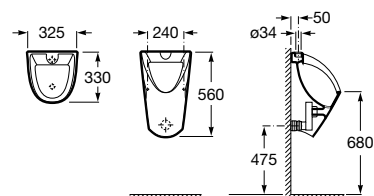

Chic

Urinol de alimentação posterior. Inclui sistema de fixação, tubo de ligação, sifão e válvula com tampa.

A35945J000 122,00 €

Urinol com alimentação superior. Inclui sistema de fixação, tubo de ligação, sifão e válvula com tampa.

A35945L000 122,00 €

Acabamentos:

00