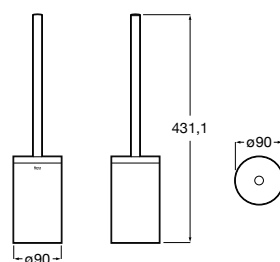

Piaçaba e porta-piaçaba de chão.

A817586C00 Cromado	87,70 €
A817586C40 Preto Mate	131,00 €
A817586B00 Branco mate	131,00 €
A817586SM0 Aço inox	131,00 €

Acabamentos: