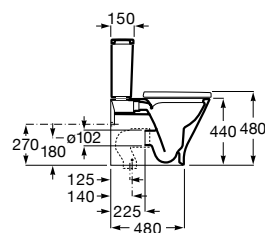

The Gap Square

Sanita Square de tanque baixo altura comfort BTW Rimless® de saída dual com curva de esgoto, jogo de fixação e fixação da curva de esgoto à parede e altura 440. Profundidade 650 mm.

A3421AC000 172,00 €

Tanque de alimentação lateral com tampa e mecanismo de descarga dupla 4,5/3L. Inclui jogo de fixação.

A341471000 155,00 €

Tanque de alimentação inferior com tampa e mecanismo de descarga dupla 4,5/3L. Inclui jogo de fixação.

A341470000 155,00 €

Assento e tampo em Supralit® de queda amortecida

A80147200B 104,00 €

Assento e tampo em Supralit® com dobradiças de aço inox

A80147000B 54,20 €

Acabamentos:

00