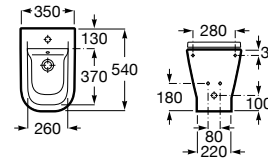

Bidé Square compacto BTW. Não inclui tampo e torneira.

A357477000 115,00 €

Tampo para bidé de Supralit® de queda amortecida.

A80673200B 104,00 €

Tampo para bidé de Supralit® com dobradiças de aço inox.

A80673000B 53,80 €

Acabamentos:

00