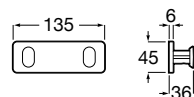

Cabide duplo (possibilidade de instalação com parafusos ou adesivo).

A817881C00 36,80 €
Cromado

A817881NB0 47,80 €
Preto mate

Acabamentos:

N