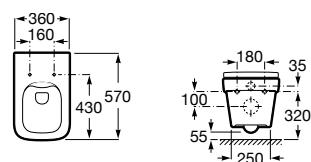

Coleção de banho / Dama

TABELA ROCA PRVP FEVEREIRO 2024

Sanita suspensa Roca Rimless® com fixações ocultas e saída horizontal. Para a instalação de sanitas suspensas é necessário um sistema de instalação Roca compatível.

A34678L000 255,00 €

Assento e tampo em Supralit® de queda amortecida.

A801782004 136,00 €

Assento e tampo em Supralit® com dobradiças de aço inox.

A801780004 73,80 €

Acabamentos:

00