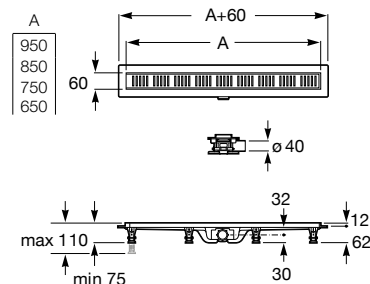

Elementos de instalação em obra para zonas de duche, com placa embelezadora. Não inclui manta Geotêxtil.

A276308000	950 x 60 mm	266,00 €
A276307000	850 x 60 mm	245,00 €
A276306000	750 x 60 mm	230,00 €
A276305000	650 x 60 mm	214,00 €