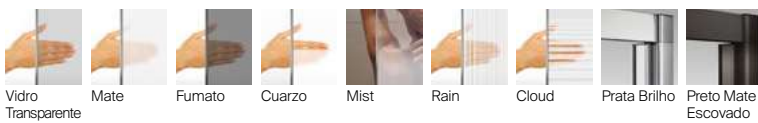

Line D1HF

AM30M.....

Divisória lateral para base de duche: 1 porta com abertura de 180° com perfil e 1 elemento fixo. Altura 2000 mm. Tratamento MaxiClean de série.

Vidro	Medidas (A)	Vidro transparente		Acabamento mate, fumato ou vidro com serigrafia	
		Prata brilho	Preto mate escovado	Prata brilho	Preto mate escovado
6 mm	De 800 a 1000	578,00 €	637,00 €	718,00 €	777,00 €
	De 1001 a 1200	617,00 €	678,00 €	767,00 €	828,00 €
	De 1201 a 1400	672,00 €	738,00 €	832,00 €	898,00 €

Compensação: 7 mm.

Acabamentos: