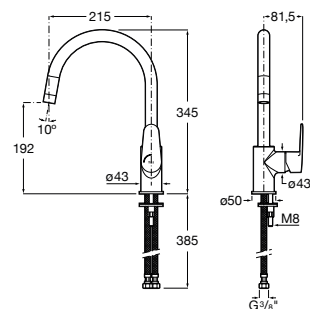

Victoria Plus

Misturadora mocomando para lava-louça com cano giratório e ligações de alimentação flexíveis.

A5A844FC00 93,90 €

Acabamentos:

C0