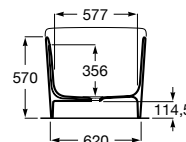

Ariane

Banheira em Stonex® oval autoportante. Inclui válvula click-clack.

A248669000	1800 x 800 mm	2.745,00 €
A248470000 Branco	1650 x 750 mm	2.384,00 €
A2486690PO	1800 x 800 mm	3.873,00 €
A2484700PO Pérola	1650 x 750 mm	3.294,00 €
A2486690XO	1800 x 800 mm	3.873,00 €
A2484700XO Onix	1650 x 750 mm	3.294,00 €
A2486690BO	1800 x 800 mm	3.873,00 €
A2484700BO Bege	1650 x 750 mm	3.294,00 €
A2486690CO	1800 x 800 mm	3.873,00 €
A2484700CO Café	1650 x 750 mm	3.294,00 €
A2486690KO	1800 x 800 mm	3.873,00 €
A2484700KO Preto	1650 x 750 mm	3.294,00 €

Acabamentos:

A	B	C	D	E	F
1800	800	1295	512	56°	71°
1650	750	1265	500	60°	73°

Maui Square

Banheira em Stonex® retangular autoportante. Inclui válvula click-clack.

A248502000	1550 x 700 mm	2.050,00 €
A2485020PO Pérola	1550 x 700 mm	3.002,00 €
A2485020XO Onix	1550 x 700 mm	3.002,00 €
A2485020BO Bege	1550 x 700 mm	3.002,00 €
A2485020CO Café	1550 x 700 mm	3.002,00 €
A2485020KO Preto	1550 x 700 mm	3.002,00 €

Acabamentos: