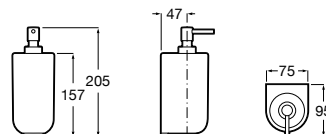

Acabamentos:

00

Doseador de parede.

A3870ZC000

48,30 €