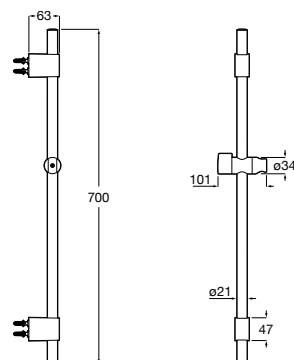

Sensum

Barra de duche regulável em altura, com suporte regulável para chuveiro de mão.

A5B0709C00 700 mm 68,90 €
Cromado

A5B0709..0 700 mm 115,00 €
Acabamentos Everlux

A5B0709NB0 700 mm 96,40 €
Preto mate

A5B0709B00 700 mm 96,40 €
Branco mate

A5B0709VA0 700 mm 115,00 €
Ouro escovado

A5B0709SM0 700 mm 115,00 €
Aço inox

Acabamentos:

N