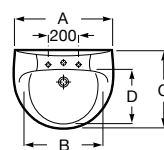

Lavatório mural ou para coluna ou semicoluna. Não inclui torneira.

A325391000 Branco	650 mm	60,00 €
A325393000 Branco	560 mm	54,10 €
A325394000 Branco	520 mm	47,80 €

A	B	C	D
650	520	510	335
560	450	460	295
520	415	410	255