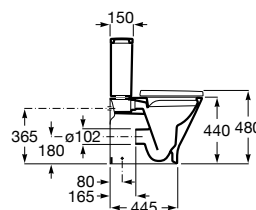

The Gap Round

Sanita Round de tanque baixo altura comfort compacta BTW Rimless® de saída dual com curva de esgoto, jogo de fixação e fixação da curva de esgoto à parede e altura 440.

A3420NJ000 173,00 €

Tanque de alimentação lateral com tampa e mecanismo de descarga dupla 4,5/3 litros.

A3410N1000 148,00 €

Tanque de alimentação inferior com tampa e mecanismo de descarga dupla 4,5/3 litros.

A3410N0000 148,00 €

Assento e tampo em Supralit® de queda amortecida para sanita compacta.

A801D22001 113,00 €

Assento e tampo em Supralit® com dobradiças de aço inox para sanita compacta.

A801D20001 60,90 €

Acabamentos:

00