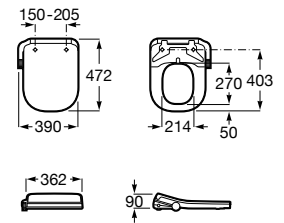

Acabamento

00

M4 Square Compact

Assento com funções de lavagem e secagem. Forma quadrada. Necesita de ligação de água e de uma tomada elétrica convencional.

A804057021 967,00 €

Acabamento

00

M4 Round