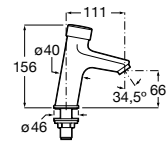

Torneiras touchless e temporizadas / Torneiras temporizadas

TABELA ROCA PRVP FEVEREIRO 2024

Fluent

Torneira temporizada de bancada para lavatório. Com perlator.

A5A4A24C00 97,70 €

Acabamentos:

C0

Fluent

Torneira temporizada de bancada para lavatório ECO. Com perlator.

A5A4B24C00 114,00 €

Acabamentos:

C0

ΔECO

Fluent

Torneira temporizada de parede para lavatório. Com perlator.

A5A7A24C00 95,30 €

Acabamentos:

C0

Fluent

Torneira de passagem angular exterior para urinol.

A5A9B24C00 85,30 €

Tubo exterior para urinol.

A5A9317C00 21,70 €

Acabamentos:

C0

Fluent

Torneira de passagem angular exterior para urinol.

A5A9D24C00 97,70 €

Tubo exterior para urinol.

A5A9317C00 21,70 €

Acabamentos:

C0

ΔECO