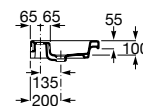

Lavatório mural. Não inclui torneira.

A327540000 1200 mm 411,00 €

Opcional:

Toalheiro para lavatório.

A816758001 425 mm 109,00 €
Toalheiro à direita

A816759001 425 mm 109,00 €
Toalheiro à esquerda

Acabamentos: