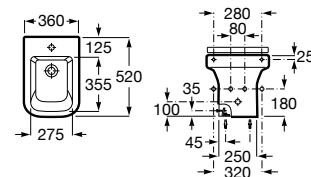

Bidé compacto BTW. Não inclui tampo e torneira.

A357787000 177,00 €

Tampo para bidé compacto de queda amortecida.

A80678C004 136,00 €

Tampo para bidé compacto.

A80678B004 72,50 €

Acabamentos:

00