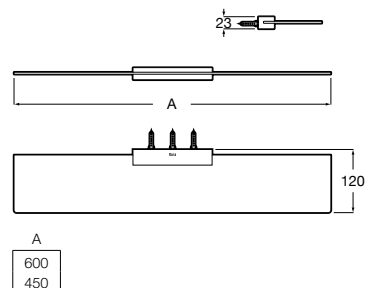

Copo e porta-copo de parede.

A817595C00 Cromado	44,70 €
A817595C40 Preto Mate	67,00 €
A817595B00 Branco mate	67,00 €
A817595SM0 ^N Aço inox	66,70 €

Acabamentos:

Copo de bancada.

A817594C00 Cromado	32,50 €
A817594C40 Preto Mate	48,80 €
A817594B00 Branco mate	48,80 €
A817594SM0 ^N Aço inox	48,70 €

Acabamentos:

Prateleira.

A817592C00 600 mm Cromado	78,30 €
A817592C40 600 mm Preto Mate	119,00 €
A817592B00 600 mm Branco mate	119,00 €
A817593C00 450 mm Cromado	72,20 €
A817593C40 450 mm Preto Mate	109,00 €
A817593B00 450 mm Branco mate	109,00 €

Acabamentos: