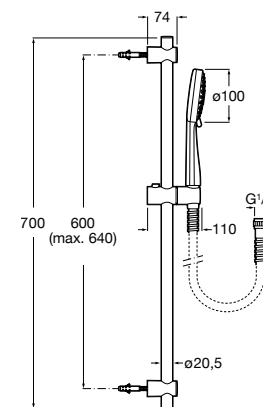

Stella 100/3

Kit de duche. Inclui chuveiro de mão Stella com 3 funções, barra de 700 mm, suporte regulável para chuveiro de mão e flexível anti-torção de PVC de 1,70 m.

A5B8413C00 Cromado 89,20 €

Acabamentos: