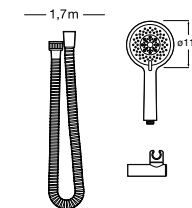

Set de duche Sensum 110/3

Conjunto de duche. Inclui chuveiro de mão com 3 funções, suporte de duche articulado e flexível de PVC acetinado de 1,70 m.

A5BG309C00 65,30 €

Cromado

A5BG309NB0 91,50 €

Preto mate

A5BG309B00 91,50 €

Branco mate

Acabamentos:

C0 NB B0

N