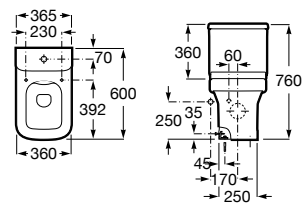

A	B
600	480
500	390
450	382

Sanita de tanque baixo Roca Rimless® BTW compacta de saída dual. Inclui jogo de fixação e curva de esgoto (210 mm).

A34278L000 205,00 €

Tanque de alimentação lateral com tampa e mecanismo de descarga dupla 4,5/3L.

A341782000 206,00 €

Tanque de alimentação inferior com tampa e mecanismo de descarga dupla 4,5/3L.

A341786000 206,00 €

Assento e tampo em Supralit® de queda amortecida para sanita compacta.

A80178C004 136,00 €

Assento e tampo em Supralit® com dobradiças de aço inox para sanita compacta.

A80178B004 74,10 €

Acabamentos:

00