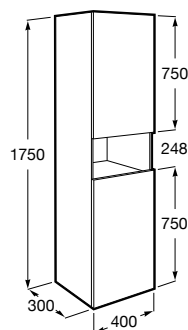

Delta

Módulo coluna de duas portas com prateleira aberta.

A857636... 1750 mm 400,00 €

Acabamentos:

- 509
- 510
- 511
- 512
- 513