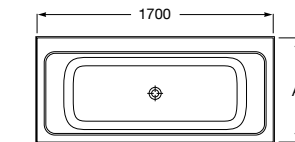

Acabamentos:

Ona

Banheira em Stonex® apta para duas pessoas. Inclui válvula click-clack.

A248630000 1700 x 750 mm 1.631,00 €
Branco

A248631000 1700 x 700 mm 1.522,00 €
Branco

Acabamentos:

Acrílicas

Um interior sólido reforçado e uma camada acrílica exterior de alta qualidade são as razões pelas quais as banheiras fabricadas neste material são resistentes e versáteis.