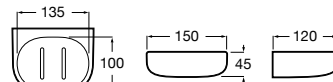

Acabamentos:

00

Saboneteira de parede.

A3870Z4000

23,30 €