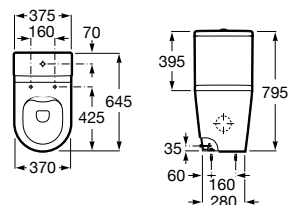

Tampo em Supralit® para bidé de queda amortecida.

A80653200B 211,00 €
Branco brilho

A806532..B 211,00 €
Acabamentos mate

Acabamentos:

Sanita Round de tanque baixo BTW Roca Rimless® de saída dual. Inclui curva de esgoto, jogo de fixação e fixação da curva de esgoto à parede.

A342526000 291,00 €
Branco brilho

A342526..0 367,00 €
Acabamentos mate