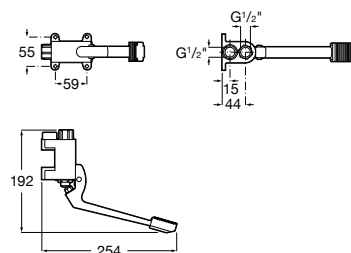

Instant Foot

Torneira temporizada de pedal, uma saída de água. Instalação de parede. Acionamento por pedal.

A505127900 194,00 €

Acabamentos:

C0