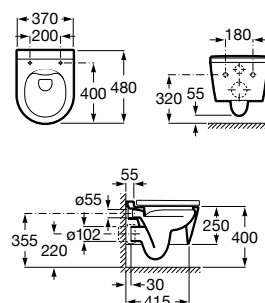

Sanita Round suspensa compacta Roca Rimless® com saída horizontal. Inclui jogo de fixação. Para a instalação de sanitas suspensas é necessário um sistema de instalação Roca compatível.

A346528000 330,00 €
Branco brilho

A346528..0 416,00 €
Acabamentos mate

Assento e tampo em Supralit® de queda amortecida para sanita compacta.

A80152C00B 166,00 €
Branco brilho

A80152C..B 166,00 €
Acabamentos mate

Acabamentos: