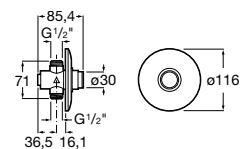

A5A9317C00 21,70 €

Acabamentos:

C0

Instant

Torneira temporizada de passagem reta de encastrar para urinol com espelho redondo.

A5A9077C00 74,80 €

Acabamentos:

C0