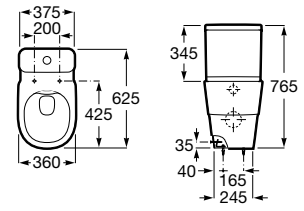

Sanita de tanque baixo BTW Roca Rimless® com saída dual. Altura de 420 mm (sem assento).

A342697000 268,00 €
Branco brilho

A342697620 321,00 €
Branco mate

Tanque de alimentação inferior com tampa e mecanismo de descarga dupla 4,5/3L.

A341691000 243,00 €
Branco brilho

A341691620 291,00 €
Branco mate

Assento e tempo de queda amortecida.

A801F02002 151,00 €
Branco brilho

A801F02622 151,00 €
Branco mate

Acabamentos:

N