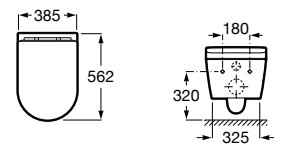

A803060001 2.000,00 €

Acabamento

Duplo One WC Smart

Estrutura com mecanismo de descarga dupla de 4/2L, 4,5/3L ou 6/3L, flexível de alimentação para Smart Toilets, tubo e acessórios de instalação, altura 1190 mm e curva de evacuação 90 Ø / 110 Ø. Recomendado para a instalação da sanita suspensa In-Wash® Inspira. Perfil metálico com capacidade de resistência até 400 kg. Profundidade mínima de instalação de 107 mm. Para montagem em parede tipo pladur. Pés ajustáveis entre 0-200 mm com sistema de travão. Ligações hidráulicas superiores. A completar com uma placa de acionamento Roca compatível (não incluída).