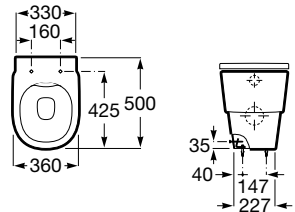

Sanita de tanque alto, BTW Roca Rimless®. Altura de 420 mm (sem assento).

A347697000 265,00 €
Branco brilho

A347697620 318,00 €
Branco mate

Assento e tempo de queda amortecida.

A801F02002 151,00 €
Branco brilho

A801F02622 151,00 €
Branco mate

Acabamentos:

N