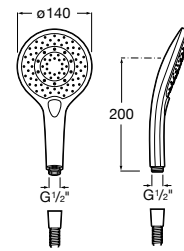

A5B1110CB0* 88,90 €

Cromado/Branco

Acabamentos:

Plenum Round 140/3

Chuveiro de mão com 3 funções.

A5B111C00* 88,90 €
Cromado

A5B111CB0* 88,90 €
Cromado/Branco

Acabamentos: