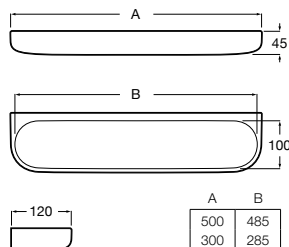

A3870Z6000 37,50 €

Acabamentos:

00

Prateleira.

A3870Z0000 500 mm 44,20 €

A3870Z1000 300 mm 37,50 €

Acabamentos:

00