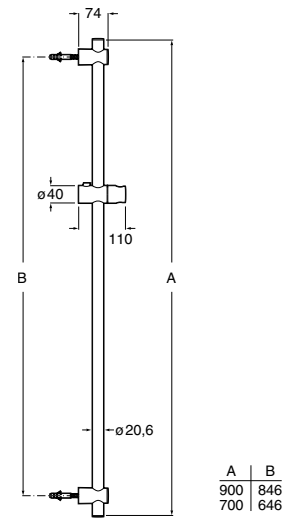

Stella

Barra de duche regulável em altura, com suporte regulável para chuveiro de mão.

A5B0305C00* 900 mm	70,30 €
A5B0205C00* 700 mm	56,70 €

Opcional:

Saboneteira transparente para barra de duche.

A5B5150TP0	15,80 €

Saboneteira cromada para barra de duche.

A5B5150C00	13,60 €

Acabamentos: