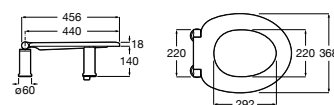

A812288000 312,00 €

Access Comfort

Espelho basculante de aço branco.

A816915009 272,00 €
Acabamento branco

Access Comfort

Assento elevado para sanita.

A801B60001 273,00 €
Acabamento branco

Access Comfort