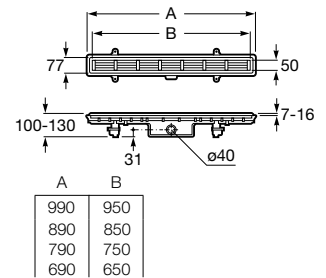

Plate X1

Elementos de instalação em obra para zonas de duche. Placa de esgoto reversível adaptável à In-Drain para pavimento cerâmico

A276095000	950 x 50 mm	89,40 €
A276155000	850 x 50 mm	78,60 €
A276094000	750 x 50 mm	73,60 €
A276093000	650 x 50 mm	69,80 €