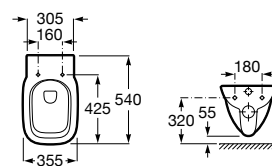

Sanita Square suspensa com saída horizontal. Inclui jogo de fixação. Para a instalação de sanitas suspensas é necessário um sistema de instalação Roca compatível.

A346997000 159,00 €

Assento e tampo em Supralit® de queda amortecida.

A8019D200B 103,00 €

Assento e tampo em Supralit® com dobradiças de aço inox.

A8019D000B 54,50 €

Acabamentos:

00