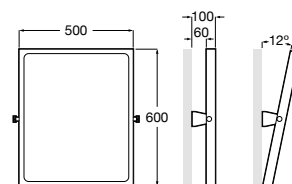

A812288000 312,00 €

Access Comfort

Espelho basculante de aço branco.

A816915009 272,00 €
Acabamento branco

Access Comfort

Assento elevado para sanita.

A801B60001 273,00 €
Acabamento branco

Access Comfort