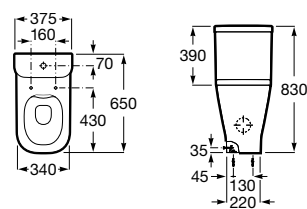

Sanita Square de tanque baixo altura comfort
BTW Roca Rimless® de saída dual.

A3421AC000 172,00 €

Tanque de alimentação lateral com tampa e
mecanismo de descarga dupla 4,5/3L.

A341471000 155,00 €

Tanque de alimentação inferior com tampa e
mecanismo de descarga dupla 4,5/3L.

A341470000 155,00 €

Assento e tampo em Supralit®
de queda amortecida.

A80147200B 104,00 €

Assento e tampo em Supralit®
com dobradiças de aço inox.

A80147000B 54,20 €

Acabamentos:

00