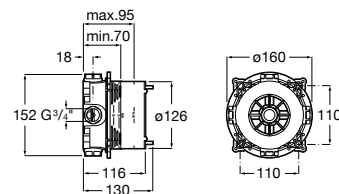

RocaBox universal para misturadoras de encastrar, adaptável a qualquer tipo de parede. Misturadora não incluída.

A525869403 138,00 €

Extensão interna (20 mm).

A525564303 99,50 €

Extensão externa (20 mm).

A525564600 Round 99,50 €

A525564700 Square 99,50 €