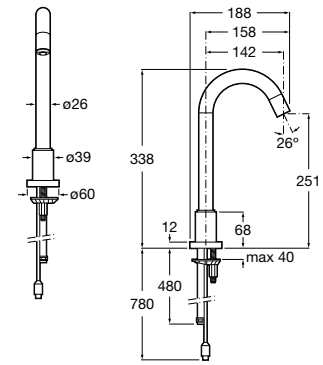

Loft-E

Torneira eletrônica de cano alto para lavatório (uma água), limitador de caudal a 5,7 litros/minuto, com sensor integrado no cano. Alimentação por ligação à rede (230V). Inclui fonte de alimentação.

A5A3943C00 427,00 €

Torneira eletrônica de cano alto para lavatório (uma água), limitador de caudal a 5,7 litros/minuto, com sensor integrado no cano. Alimentação por 4 pilhas alcalinas 1,5 V LR6 (AA).

A5A3143C00 398,00 €

Acabamentos: