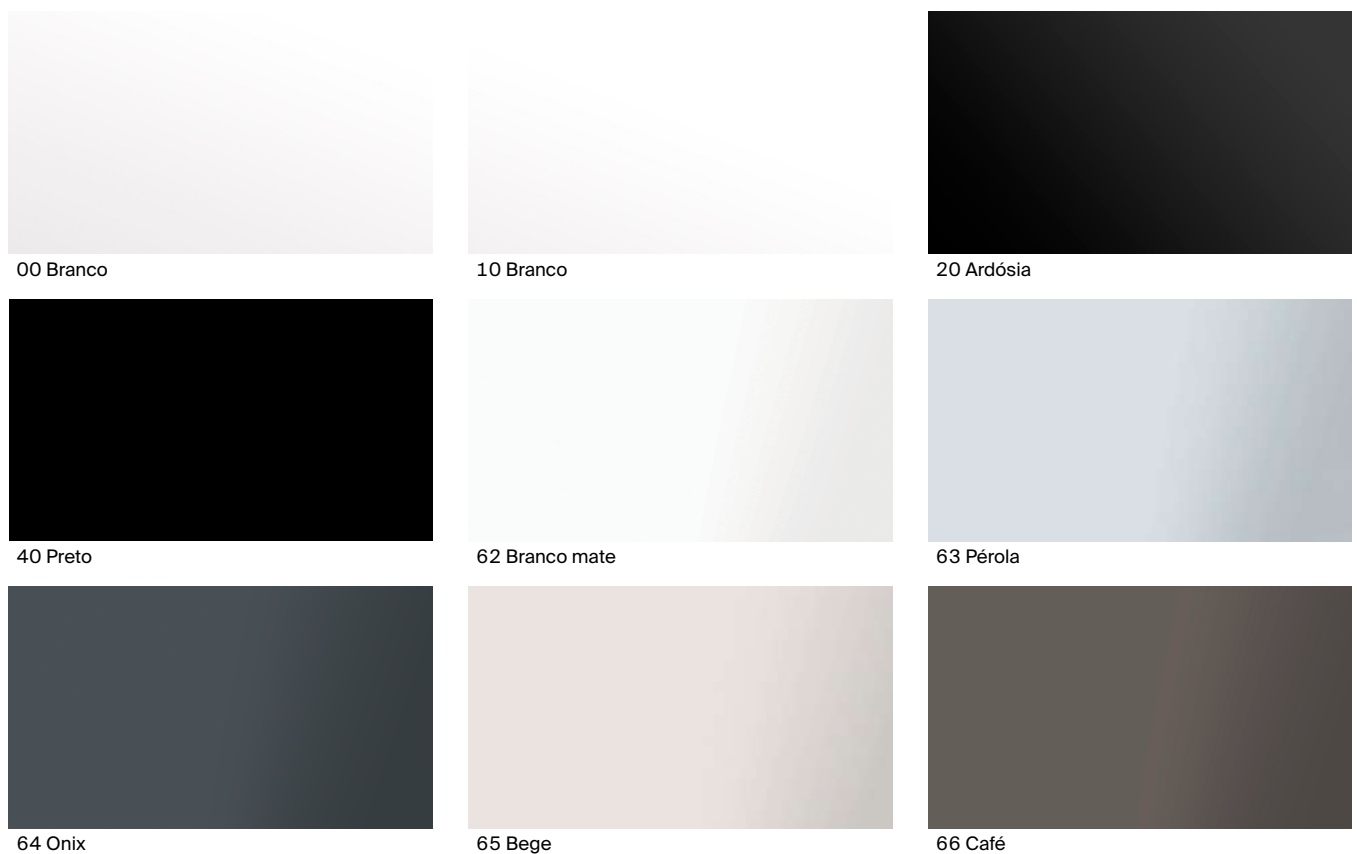

100	90	80	75	72	70
75	Porcelana	Malta extraplana p. 69				●		
		Italia angular p. 70				●		
70	Porcelana	Italia quadrada p. 70						●

Medidas em cm.

Guia visual / Acabamentos das bases de duche

Bases de duche	00 Branco	10 Branco	20 Ardósia	40 Preto	62 Branco mate	63 Pérola	64 Onix	65 Bege	66 Café
Cratos					●	●	●	●	●
Modo	●								
Pyros		●	●	●		●	●	●	●
Aquos		●	●	●		●	●	●	●
Terran		●	●	●		●	●	●	●
Outras bases de duche	●