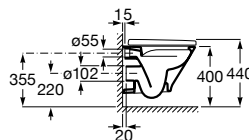

Sanita Round suspensa compacta Roca Rimless® com fixações ocultas e saída horizontal. Para a instalação de sanitas suspensas é necessário um sistema de instalação Roca compatível.

A3460NB000 202,00 €

Assento e tampo em Supralit® de queda amortecida para sanita compacta.

A801D22001 113,00 €

Assento e tampo em Supralit® com dobradiças de aço inox para sanita compacta.

A801D20001 60,90 €

Acabamentos: