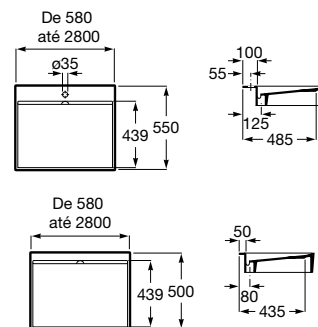

Modo Dash de 580 até 2800 mm