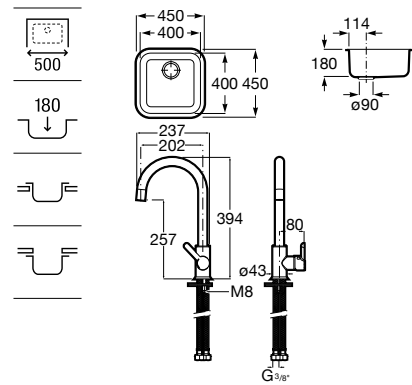

Pack Porto 40 + Mencia

Pack lava-louça Porto 40 (ref. A870R10400)
e misturadora para lava-louça Mencia
(ref. A5A7409C00).

A870RD040M

280,00 €

Pack lava-louça Roma 40 + misturadora para lava-louça Glera.

Medidas em mm.
Os preços indicados são unitários e não incluem IVA.
A presente tabela anula as anteriores.