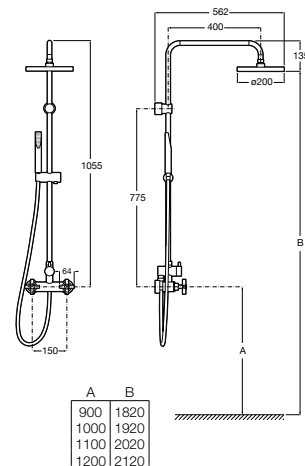

Loft

Coluna bicomando para duche com altura fixa. Inclui chuveiro circular de $\varnothing$ 200 mm, chuveiro de mão de 25 x 180 mm, flexível metálico de 1,7 m e suporte articulado regulável em altura.

A5A9743C00 933,00 €

Acabamentos:

C0