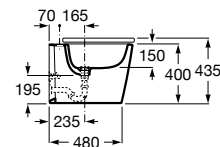

A357537000 253,00 €
Branco brilho

A357537.0 316,00 €
Acabamentos mate

Tampo em Supralit® para bidé de queda amortecida.

A80653200B 211,00 €
Branco brilho

A806532..B 211,00 €
Acabamentos mate

Acabamentos:

Bidé Square suspenso. Inclui jogo de fixação. Não inclui tampo e torneira. Para a instalação é necessário um sistema de instalação Roca compatível.