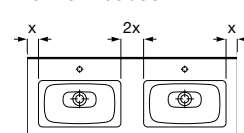

De 2 a 4 cubas

	x mínimo (mm)
Round	105
Soft / Square	75
Beyond	70

O lavatório é fornecido sem sifão. Opcionalmente, podem ser pedidas as válvulas de descarga indicadas. As referências são geradas automaticamente no ato da encomenda. Os lavatórios e prateleiras têm fixações incluídas. Nota: não são aceites devoluções de lavatórios e prateleiras feitas à medida.