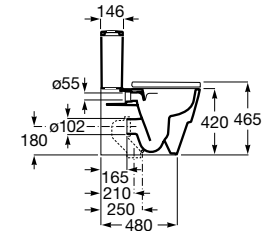

Sanita de tanque baixo BTW Roca Rimless® com saída dual. Altura de 420 mm (sem assento).

A342697000 268,00 €
Branco brilho

A342697620 321,00 €
Branco mate

Tanque de alimentação inferior com tampa e mecanismo de descarga dupla 4,5/3L.

A341691000 243,00 €
Branco brilho

A341691620 291,00 €
Branco mate

Assento e tempo de queda amortecida.

A801F02002 151,00 €
Branco brilho

A801F02622 151,00 €
Branco mate

Acabamentos:

N