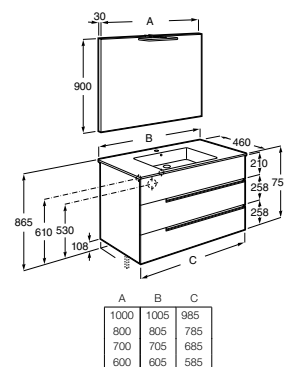

Opcional:

Conjunto de quatro pés em alumínio de 110 mm.

A816827...	39,80€
-------------------	--------

Acabamentos:

N

Unik - Inclui móvel com quatro gavetas e lavatório duplo. Não inclui pés nem torneiras.