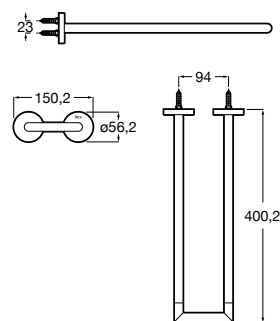

Acabamentos:

Toalheiro duplo.

A817577C00	78,30 €
Cromado	
A817577C40	119,00 €
Preto Mate	
A817577B00	119,00 €
Branco mate