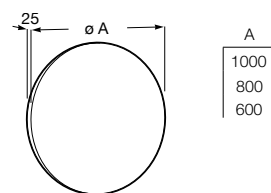

Coleções de móveis / Espelhos e iluminação / Luna / Victoria / Placa antiembaciamento

TABELA ROCA PRVP FEVEREIRO 2024

Luna Ambient

Espelho circular com luz LED perimetral.
Temperatura 3000K. Não admite placa antiembaciamento.

A812402000	Ø 1000 mm	292,00 €
A812401000	Ø 800 mm	228,00 €
A812400000	Ø 600 mm	195,00 €

LED

Luna

Espelho rectangular.

A812192000	1300 mm	230,00 €
A812191000	1200 mm	210,00 €
A812190000	1100 mm	192,00 €
A812189000	1000 mm	175,00 €
A812188000	900 mm	162,00 €
A812117000	800 mm	145,00 €
A812184000	700 mm	132,00 €
A812182000	600 mm	115,00 €
A812366000	500 mm	105,00 €

Luna

Espelho circular. Não admite placa antiembaciamento.

A812368000	Ø 800 mm	187,00 €
A812194000	Ø 750 mm	157,00 €
A812367000	Ø 600 mm	131,00 €
A812193000	Ø 550 mm	107,00 €

Victoria

Espelho.

A812336406	1200 mm	129,00 €
A812335406	1000 mm	109,00 €
A812334406	900 mm	102,00 €
A812333406	800 mm	94,20 €
A812332406	700 mm	87,20 €
A812331406	600 mm	80,30 €

Placa antiembaciamento

Placa antiembaciamento.

A812292000	400 x 600 mm	41,20 €