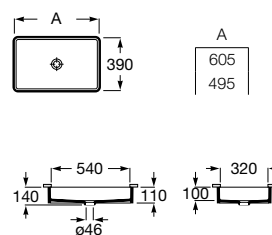

A327535000	605 mm	291,00 €
Branco brilho		
A327535..0	605 mm	367,00 €
Acabamentos mate		
A327536000	495 mm	245,00 €
Branco brilho		
A327536..0	495 mm	309,00 €
Acabamentos mate		

Acabamentos:

Lavatório em Fineceramic® de semiencastrar com jogo de fixação. Não inclui torneira.