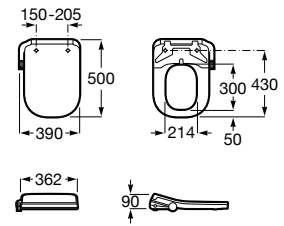

Acabamento

00

M4 Square Compact

Assento com funções de lavagem e secagem. Forma quadrada. Necesita de ligação de água e de uma tomada elétrica convencional.

A804057021 967,00 €

Acabamento

00

M4 Round