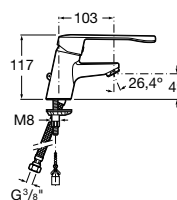

Victoria Pro

Misturadora para lavatório com manípulo adaptado, perlador e ligações de alimentação flexíveis. Cromado

A5A3123C00* 92,50 €