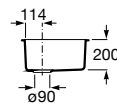

Roma 40

Lava-louça de uma cuba em aço inox com válvula 3½".

A870P10400 259,00 €