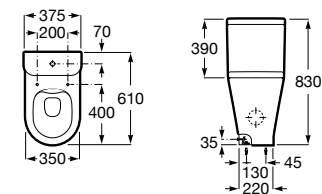

The Gap Round

Sanita Round de tanque baixo altura comfort compacta BTW Rimless® de saída dual com curva de esgoto, jogo de fixação e fixação da curva de esgoto à parede e altura 440.

A3420NJ000 173,00 €

Tanque de alimentação lateral com tampa e mecanismo de descarga dupla 4,5/3 litros.

A3410N1000 148,00 €

Tanque de alimentação inferior com tampa e mecanismo de descarga dupla 4,5/3 litros.

A3410N0000 148,00 €

Assento e tampo em Supralit® de queda amortecida para sanita compacta.

A801D22001 113,00 €

Assento e tampo em Supralit® com dobradiças de aço inox para sanita compacta.

A801D20001 60,90 €

Acabamentos:

00