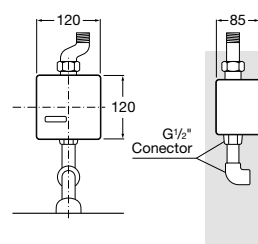

A525165303 298,00 €

Subconjunto interior com chave de corte.
Alimentação por 4 pilhas alcalinas 1,5 V LR6
(AA). Não inclui pilhas.

A525165203 236,00 €

Acabamentos:

Torneiras touchless e temporizadas / Torneiras touchless