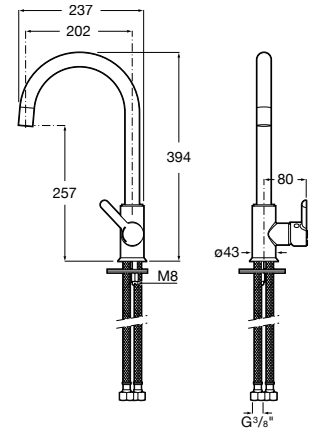

Mencia

Misturadora mocomando para lava-louça com cano giratório e ligações de alimentação flexíveis. Abertura em água fria.

A5A7409C00 197,00 €
Cromado

A5A7409B00 239,00 €
Branco

A5A7409CNO 239,00 €
Preto Mate

A5A7409CM0 239,00 €
Titânio

Acabamentos: