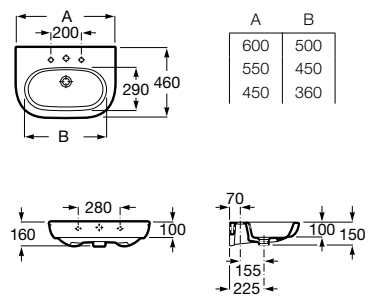

Lavatório mural para coluna ou semicoluna, com jogo de fixação. Não inclui torneira.

A325242000 600 mm 122,00 €

A325243000 550 mm 113,00 €

A325245000 450 mm 99,50 €

Opcional:

Coluna para lavatório.

A335240000 107,00 €

Acabamentos:

00