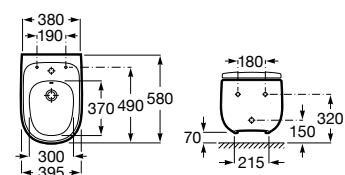

Bidé suspenso com furos para tampo. Inclui jogo de fixação. Deve ser vendido em conjunto com tampo Supralit®. Não inclui tampo e torneira. Para a instalação é necessário um sistema de instalação Roca compatível.

A3570B6000 709,00 €
Branco brilho

A3570B6..0 855,00 €
Acabamentos mate

Tampo em Supralit® para bidé de queda amortecida.

A806B8200B 192,00 €
Branco brilho

A806B82..B 192,00 €
Acabamentos mate

Acabamentos: