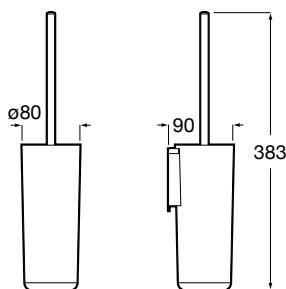

Porta-rolô sem tampa (possibilidade de instalação com parafusos ou adesivo).

A817732C00 30,80 €
Cromado

A817732NB0 40,20 €
Preto Mate

Acabamentos:

Porta-rolô de reserva (possibilidade de instalação com parafusos ou adesivo).

A817733C00 27,50 €
Cromado

A817733NB0 35,80 €
Preto Mate

Acabamentos:

Piaçaba e porta-piaçaba de parede (possibilidade de instalação com parafusos ou adesivo).

A817734C00 46,30 €
Cromado

A817734NB0 60,20 €
Preto Mate

Acabamentos: