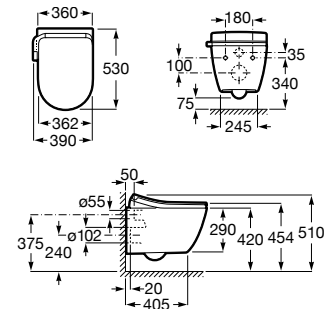

In-Wash® Ona suspensa

Smart toilet suspensa. Inclui Roca Rimless®, assento e tampo com função de lavagem e secagem. Esmalte Supraglaze®. Necessita de tomada de corrente. Para a instalação, recomendamos o sistema de instalação Roca compatível Duplo WC One Smart (A890078020).

A803150S01 1.547,00 €

Acabamento

S0