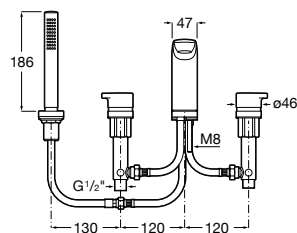

Torneira bicomando de bancada para banho-duche com cano central de 130 mm, inversor e chuveiro de mão com flexível de 1,70 m.

A5A183AC00 1.484,00 €
Cromado

Acabamentos: