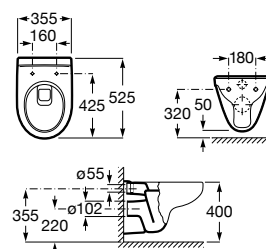

Sanita suspensa com saída horizontal. Inclui jogo de fixação. Para a instalação de sanitas suspensas é necessário um sistema de instalação Roca compatível.

A34630300S 137,00 €
Branco

Assento e tampo em Supralit® de queda amortecida.

A801B6200B 95,30 €
Branco

Assento e tampo em Supralit® com dobradiças de aço inox.

A801B6000B 44,80 €
Branco

Assento e tampo em Supralit® com dobradiças acetálicas.

A801B6600B 37,30 €
Branco

Acabamentos:

00