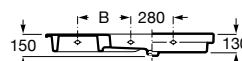

Lavatório mural. Não inclui torneira.

A327541000 1100 mm 384,00 €
Lavatório à direita

A327542000 1100 mm 384,00 €
Lavatório à esquerda

A327543000 900 mm 353,00 €
Lavatório à direita

A327544000 900 mm 353,00 €
Lavatório à esquerda

Opcional:

Toalheiro para lavatório.

A816758001 425 mm 109,00 €
Toalheiro à direita

A816759001 425 mm 109,00 €
Toalheiro à esquerda

Acabamentos: