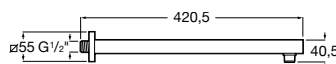

C0

Braço de parede

Braço quadrado de parede para chuveiro circular.

A5B0950C00 400 mm 86,70 €

Acabamentos:

C0

Soluções de duche / Jatos orientáveis / Fit / Puzzle

Fit