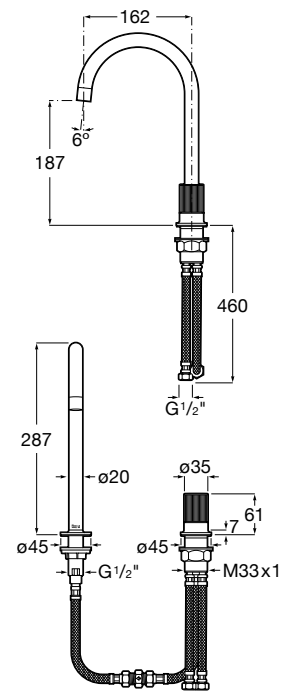

Misturadora para lavatório com manipulô de bancada - 2 orifícios -, corpo liso, com ligações de alimentação flexíveis e manipulô Stripes. Tamanho L.

A5A3D3FC00 220,00 €
Cromado

A5A3D3F.0 308,00 €
Outros acabamentos

Acabamentos: