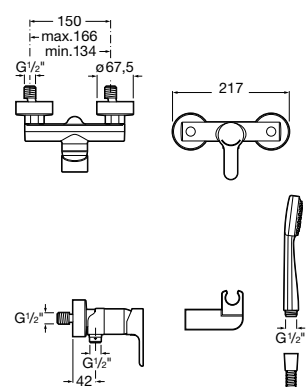

Misturadora monocomando exterior para duche com chuveiro de mão, flexível metálico de 1,50 m e suporte articulado.

A5A2009C02 109,00 €
Cromado

Acabamentos:

C0