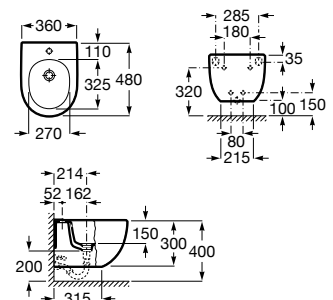

A357246000 214,00 €

Acabamentos:

00

Dama

As linhas geométricas levemente suavizadas são o elemento fundamental de um traçado moderno e simples que se enquadra facilmente em espaços de banho contemporâneos.