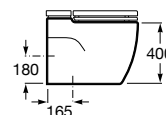

In-Tank sanita com tanque integrado BTW, mecanismo de descarga dupla 4,5/3L, assento e tampo lacados, de queda amortecida. Necessita de tomada de corrente.

A893303000 1.777,00 €

Acabamentos:

00