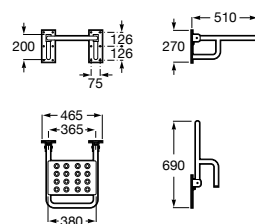

Access Comfort

Assento de duche rebatível de aço inox.

A816322000 344,00 €