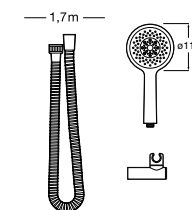

Set de duche Sensum 110/1

Conjunto de duche. Inclui chuveiro de mão de com 1 função, suporte de duche articulado e flexível de PVC acetinado de 1,70 m.

A5BCD09C00 59,70 €

Acabamentos:

C0

N