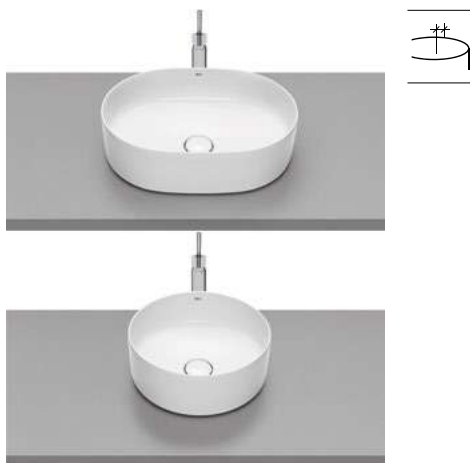

Lavatório Round em Fineceramic® sobre a bancada. Não inclui torneira. Inclui válvula de descarga universal e tampa cerâmica de 72 ø mm.

A327520000 500 mm 425,00 €
Branco brilho

A327520..0 500 mm 533,00 €
Acabamentos mate

A327523000 370 mm 364,00 €
Branco brilho

A327523..0 370 mm 450,00 €
Acabamentos mate

Acabamentos: