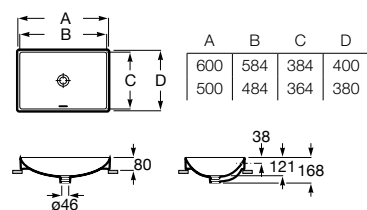

Lavatório de encastrar em Fineceramic® sem orifício para torneira. Não inclui torneira.

A32768M000 600 mm 149,00 €

A32768K000 500 mm 136,00 €

Acabamentos:

00