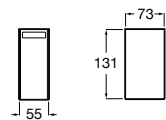

Copo de bancada.

A816844001 28,50 €
Cromado

A816844024 33,50 €
Preto Mate

Acabamentos: