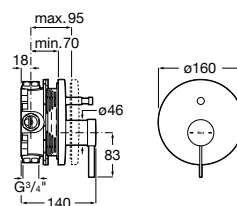

Misturadora / Ona

TABELA ROCA PRVP FEVEREIRO 2024

Misturadora de encastrar para banho-duche (2 vias) com inversor automático.

A5A0B9EC00 Cromado	186,00 €
A5A0B9E..0 Acabamentos Everlux	278,00 €
A5A0B9ENB0 Preto mate	261,00 €

A completar com:

RocaBox universal.

A525869403	138,00 €

Acabamentos: