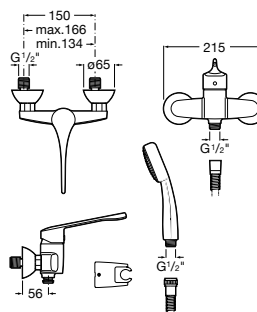

Victoria Pro

Misturadora exterior para banho ou duche com manípulo adaptado, chuveiro de mão, flexível de 1,70 m e suporte articulado. Cromado

A5A2023C02* 87,20 €