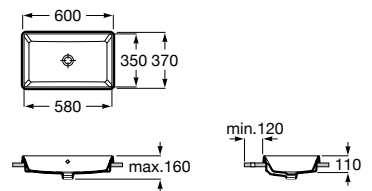

Lavatório de encastrar. Não inclui torneira.

A3270Y8000 600 mm 173,00 €

Acabamentos:

00