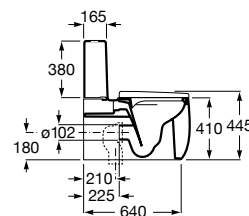

Sanita de tanque baixo BTW Roca Rimless® de saída dual. Inclui jogo de fixação e fixação da curva de esgoto à parede.

A3420B9000 808,00 €
Branco brilho

A3420B9..0 967,00 €
Acabamentos mate

Tanque com tampa e mecanismo de descarga dupla 4,5/3L.

A3410B1000 595,00 €
Branco brilho

A3410B1..0 713,00 €
Acabamentos mate

Assento e tampo em Supralit® de queda amortecida.

A801B8200B 192,00 €
Branco brilho

A801B82..B 192,00 €
Acabamentos mate

Acabamentos: