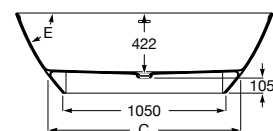

Ariane

Banheira em Stonex® oval autoportante. Inclui válvula click-clack.

A248669000	1800 x 800 mm	2.745,00 €
A248470000 Branco	1650 x 750 mm	2.384,00 €
A2486690PO	1800 x 800 mm	3.873,00 €
A2484700PO Pérola	1650 x 750 mm	3.294,00 €
A2486690XO	1800 x 800 mm	3.873,00 €
A2484700XO Onix	1650 x 750 mm	3.294,00 €
A2486690BO	1800 x 800 mm	3.873,00 €
A2484700BO Bege	1650 x 750 mm	3.294,00 €
A2486690CO	1800 x 800 mm	3.873,00 €
A2484700CO Café	1650 x 750 mm	3.294,00 €
A2486690KO	1800 x 800 mm	3.873,00 €
A2484700KO Preto	1650 x 750 mm	3.294,00 €

Acabamentos:

A	B	C	D	E	F
1800	800	1295	512	56°	71°
1650	750	1265	500	60°	73°

Maui Square

Banheira em Stonex® retangular autoportante. Inclui válvula click-clack.

A248502000	1550 x 700 mm	2.050,00 €
A2485020PO Pérola	1550 x 700 mm	3.002,00 €
A2485020XO Onix	1550 x 700 mm	3.002,00 €
A2485020BO Bege	1550 x 700 mm	3.002,00 €
A2485020CO Café	1550 x 700 mm	3.002,00 €
A2485020KO Preto	1550 x 700 mm	3.002,00 €

Acabamentos: