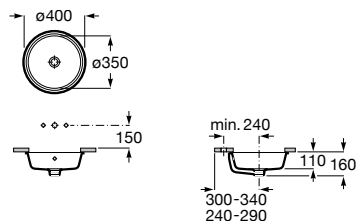

00

Lavatório de encastrar por baixo.
Não inclui torneira.

A3270YB000 350 mm 108,00 €

Acabamentos:

00

Sanita Square de tanque baixo altura comfort
BTW Roca Rimless® de saída dual.

A3421AC000 172,00 €

Tanque de alimentação lateral com tampa e
mecanismo de descarga dupla 4,5/3L.