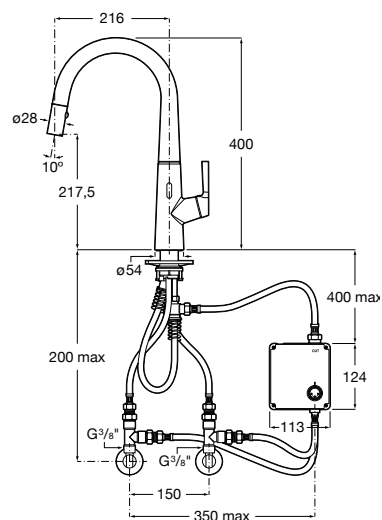

Torneiras touchless e temporizadas / Torneiras touchless

Syra-E. Misturadora eletrónica de lava-louça

Misturadora eletrónica de lava-louça com cano curvo giratório e chuveiro de 2 funções extensível. Inclui ligações de alimentação flexíveis. Abertura em água fria. Alimentação por ligação à rede (230V). Inclui fonte de alimentação.

A5A8A2AC00 714,00 €

Acabamentos: