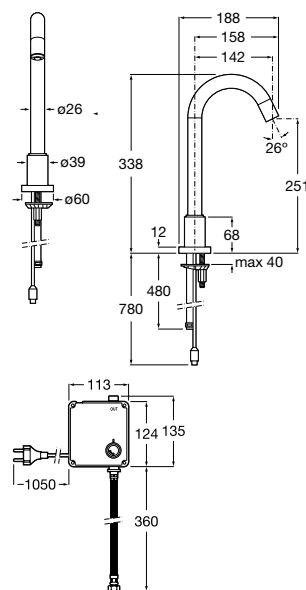

Loft-E

Torneira eletrônica de pré-mistura para lavatório com limitador de caudal a 5,7 litros/minuto. Alimentação por ligação à rede (230V). Inclui fonte de alimentação.

A5A3843C00 473,00 €

Torneira eletrônica de pré-mistura para lavatório com limitador de caudal a 5,7 litros/minuto. Alimentação por 4 pilhas alcalinas 1,5 V LR6 (AA). Não inclui pilhas.

A5A3743C00 445,00 €

Acabamentos: