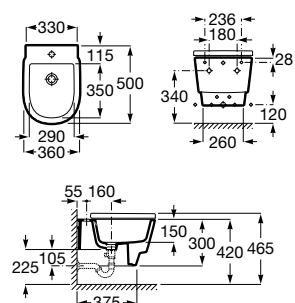

Bidé BTW.

A357697000 217,00 €
Branco brilho

A357697620 260,00 €
Branco mate

Tampo de queda amortecida.

A806F02002 151,00 €
Branco brilho

A806F02622 151,00 €
Branco mate

Acabamentos:

N