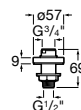

Instant Pro

Adaptador para torneira Industrial para lava-louça de 1200 mm.

A5A8764C00 167,00 €

Acabamentos:

C0