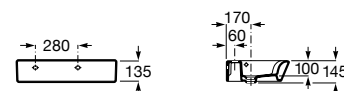

Lavatório assimétrico mural, para semicoluna ou sobre a bancada. Não inclui torneira.

A327620000	650 mm	272,00 €

Opcional:

Semicoluna para lavatório.

A337621000	118,00 €

Toalheiro. Permite colocação de toalheiro no lado maior.

A840597001	70,50 €

Acabamentos:

00