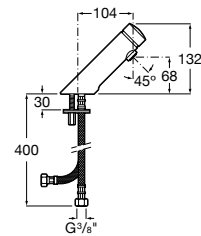

Avant

Misturadora temporizada de bancada para lavatório com botão e controlo de temperatura integrado.

A5A3279C00 356,00 €

Acabamentos: