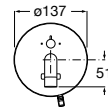

A5A4602C00 916,00 €

Subconjunto interior com chave de corte. Conexão à rede (230V).

A525874603 197,00 €

Acabamentos:

Loft-E

Torneira eletrônica para lavatório (uma água) com sensor integrado no cano. Alimentação por ligação à rede (230V). Inclui fonte de alimentação.