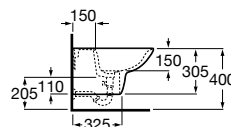

Bidé Round suspenso. Não inclui tampo e torneira. Para a instalação é necessário um sistema de instalação Roca compatível.

A357999000 137,00 €

Tampo em Supralit® para bidé com dobradiças em aço inox.

A806B2000B 54,50 €

Acabamentos: