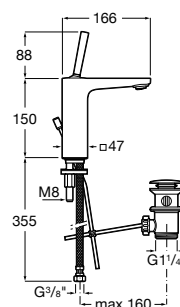

Misturadora monocomando para lavatório com manípulo joystick, válvula de descarga automática e ligações de alimentação flexíveis.

A5A306DC00 305,00 €
Cromado

Acabamentos: