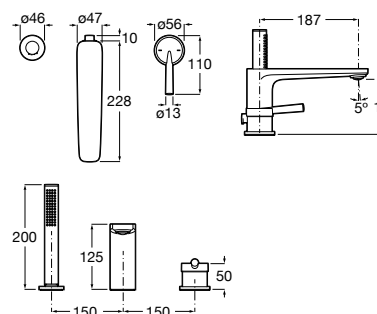

Misturadora monocomando de bancada para banho-duche com cano central, inversor automático, chuveiro de mão e flexível de 1,60 m.

A5A986DC00 1.036,00 €
Cromado

Acabamentos: