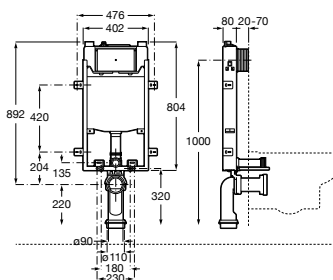

Basic One WC Compacto

Tanque de encastrar, mecanismo de descarga dupla 4/2L, 4,5/3L ou 6/3L para sanitas suspensas. Curva de evacuação 90 Ø / 110 Ø. Profundidade mínima de instalação de 90 mm. Para montagem em parede de alvenaria. Conexão hidráulica superior. A completar com uma placa de acionamento Roca compatível (não incluída).

A890070120 172,00 €