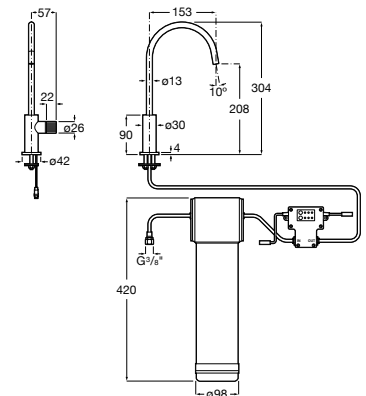

Tecnologia de filtragem Roca 1 via

Torneira para lava-louça com cano curvo, giratório e função de filtro de água de uma via. Inclui filtro de 5 estágios. Inclui ligações de alimentação flexíveis.

A5A8A3GC00 207,00 €
Cromado

Acabamentos:

C0

N

Filtro de água

Filtro de água Roca de 5 estágios. Capacidade de 1200 litros

A5A803GB00 83,90 €

Torneira para lava-louça / Torneira para lava-louça

Syra-F

Misturadora mocomando para lava-louça com cano curvo giratório e função de filtro de água. Caudal 8L/min uso normal. Caudal 4L/min água filtrada. Inclui ligações de alimentação flexíveis. Abertura em água fria.

A5A8C2AC00 544,00 €
Filtro de água incluído

A5A8B2AC00 486,00 €
Filtro de água não incluído

Filtro de água (recomenda-se a substituição de 6 em 6 meses).

A525898107 60,50 €

Acabamentos:

C0