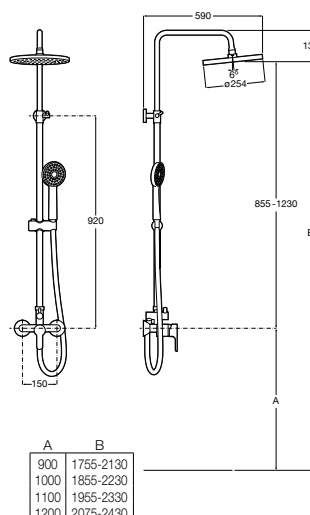

L20

Coluna de duche monocomando com altura regulável de 855 a 1230 mm. Inclui chuveiro circular de $\varnothing$ 254 mm, chuveiro de mão de $\varnothing$ 100 mm com 1 função, flexível metálico de 1,5 m e suporte articulado regulável em altura.

A5A9709C00 408,00 €

Acabamentos:

C0

PREÇO PROMOCIONAL
307,99 €
c/ IVA INCLUÍDO