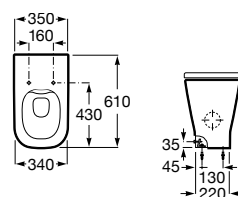

The Gap Square

Sanita Square de tanque alto comfort BTW Rimless® para tanque de encastrar ou fluxómetro, de saída dual. Inclui jogo de fixação.

A347479000 225,00 €

Assento e tampo em Supralit® de queda amortecida.

A80147200B 104,00 €

Assento e tampo em Supralit® com dobradiças de aço inox.

A80147000B 54,20 €

Acabamentos:

00