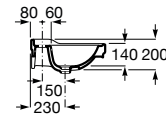

A3270A0003 800 mm 413,00 €
Branco

A3270A0563 800 mm 516,00 €
Preto

Opcional:

Coluna para lavatório.
Não inclui jogo de fixação.

A3370A0000 208,00 €
Branco

A3370A0560 253,00 €
Preto

Acabamentos:

Lavatório mural com jogo de fixação.
1 orifício para torneira. Não inclui torneira.