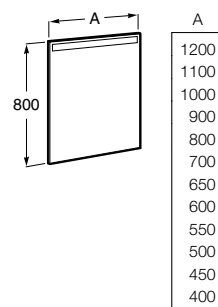

Eidos

Espelho retangular com iluminação LED para ligar ao interruptor do espaço de banho. Temperatura 4000K.

A812358000	1200 mm	338,00 €
A812361000	1100 mm	307,00 €
A812357000	1000 mm	277,00 €
A812360000	900 mm	247,00 €
A812356000	800 mm	215,00 €
A812359000	700 mm	202,00 €
A812390000	650 mm	192,00 €
A812355000	600 mm	183,00 €
A812389000	550 mm	178,00 €
A812354000	500 mm	175,00 €
A812388000	450 mm	167,00 €
A812387000	400 mm	162,00 €

LED

Iridia

Espelho retangular com iluminação LED perimetral de intensidade regulável e placa antiembaciamento, ativada mediante sensores. Temperatura 4000K.

A812347000	1400 mm	850,00 €
A812346000	1200 mm	797,00 €
A812342000	1000 mm	707,00 €
A812341000	800 mm	648,00 €
A812340000	600 mm	592,00 €
A812339000	400 mm	530,00 €

LED

Iridia

Espelho circular com iluminação LED perimetral de intensidade regulável e placa antiembaciamento, ativada mediante sensores. Temperatura 4000K.

A812338000	Ø 1000 mm	672,00 €
A812337000	Ø 800 mm	563,00 €

LED

Luna Frame Ambient

Espelho retangular com luz LED perimetral. Temperatura 3000K.

A812424000	1200 mm	353,00 €
A812423000	1000 mm	317,00 €
A812422000	800 mm	280,00 €
A812421000	600 mm	242,00 €

N

LED