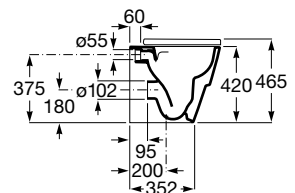

Assento e tempo de queda amortecida.

A801F02002 151,00 €
Branco brilho

A801F02622 151,00 €
Branco mate

Acabamentos:

N

Sanita suspensa Roca Rimless®.

A346697000 292,00 €
Branco brilho

A346697620 351,00 €
Branco mate