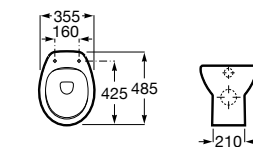

Sanita de tanque alto para tanque de encastrar ou fluxómetro com saída vertical. Inclui jogo de fixação e união de ligação.

A344398000 71,30 €
Branco

Sanita de tanque alto para tanque de encastrar ou fluxómetro com saída horizontal. Inclui jogo de fixação e união de ligação.

A344397000 71,30 €
Branco

Assento e tampo em Supralit® de queda amortecida.

A801B6200B 95,30 €
Branco

Assento e tampo em Supralit® com dobradiças de aço inox.

A801B6000B 44,80 €
Branco

Assento e tampo em Supralit® com dobradiças acetálicas

A801B6600B 37,30 €
Branco

Ligação reta. Saída vertical

AV0007800R 12,00 €

Acabamentos:

00