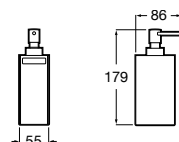

Doseador de bancada.

A816841001 56,70 €
Cromado

A816841024 66,80 €
Preto Mate

Acabamentos: