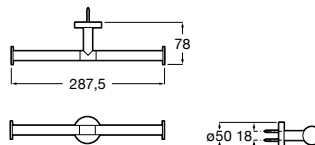

Porta-rolô sem tampa duplo.

A817687C00 37,00 €
Cromado

Acabamentos:

C0