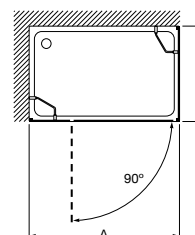

Tomando o vértice da divisória como referência, determinamos a posição direita ou esquerda