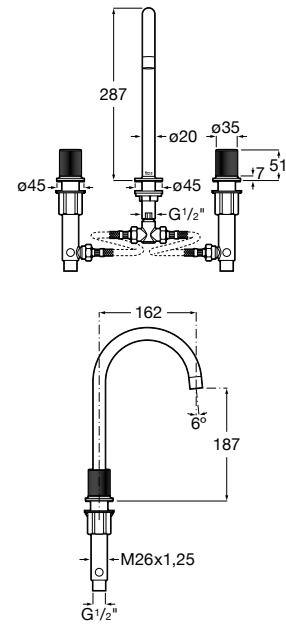

Misturadora bicomando para lavatório com manípulos de bancada - 3 orifícios -, corpo liso, com ligações de alimentação flexíveis e manípulo Stripes. Tamanho L.

A5A3E3FC00 265,00 €
Cromado

A5A3E3F..0 371,00 €
Outros acabamentos

Acabamentos: