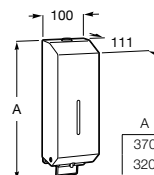

Public

Doseador de sabão de alavanca.

A817402001 1,2L 91,70 €
Acabamento aço brilhante

A817402002 1,2L 92,30 €
Acabamento aço acetinado