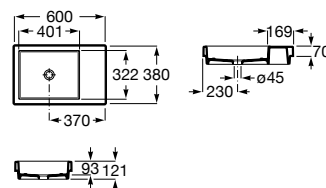

Horizon Skyline

Lavatório de encastrar sem orifício para torneira. Não inclui torneira.

A32727500B 600 mm 175,00 €
Branco

A327275..B 600 mm 211,00 €
Cores Mate

Acabamentos: