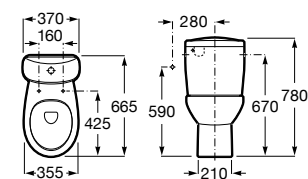

Sanita de tanque baixo com saída vertical.
Inclui jogo de fixação. (A)

A342394000 71,60 €
Branco

Sanita de tanque baixo com saída horizontal.
Inclui jogo de fixação. (B)

A342395000 71,60 €
Branco

Tanque de alimentação lateral com tampa e
mecanismo de descarga dupla 6/3L.

A34139H000 115,00 €
Branco

Tanque de alimentação inferior com tampa e
mecanismo de descarga dupla 6/3L.

A34139X000 115,00 €
Branco

Assento e tampo em Supralit® de queda
amortecida.

A801B6200B 95,30 €
Branco

Assento e tampo em Supralit® com
dobradiças de aço inox.

A801B6000B 44,80 €
Branco

Assento e tampo em Supralit® com
dobradiças acetálicas.

A801B6600B 37,30 €
Branco

Acabamentos:

00