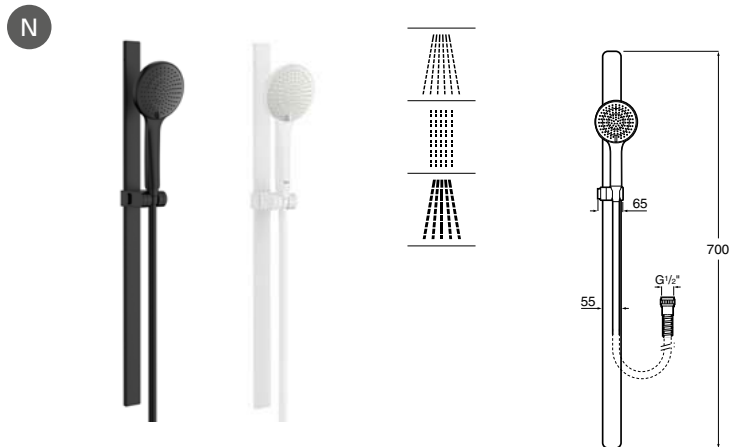

A5BGE09NB0 152,00 €

Preto mate

5BGE09B00 154,00 €

Branco mate

Acabamentos:

Sensum Square 130/4

Kit de duche. Inclui chuveiro de mão de 130 mm com 4 funções, barra de 800 mm, suporte regulável para chuveiro de mão, saboneteira e flexível acetinado de PVC de 1,70 m.