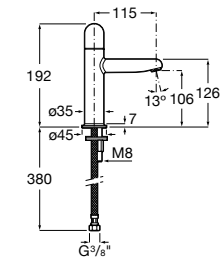

Misturadora para lavatório corpo liso, ligações de alimentação flexíveis e manípulo Dome. Tamanho S.

A5A3Y3FC00 169,00 €
Cromado

A5A3Y3F.0 236,00 €
Outros acabamentos

Acabamentos: