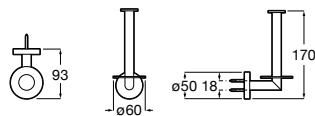

Porta-rolô de reserva.

A817686C00 26,50 €
Cromado

Acabamentos:

C0