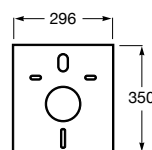

Silent in wall

Junta anti-ruído para sanita e bidê suspensos. Evita a propagação do som de estruturas sólidas com a sanita ou o bidê.

A890063000 16,70 €