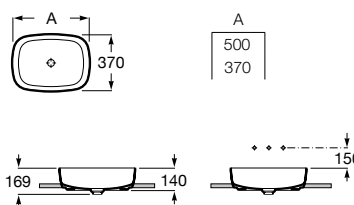

Lavatório Soft em Fineceramic® sobre a bancada. Não inclui torneira. Inclui válvula de descarga universal e tampa cerâmica de 72 ø mm.

A327500000 500 mm 425,00 €
Branco brilho

A327500..0 500 mm 533,00 €
Acabamentos mate

A327502000 370 mm 364,00 €
Branco brilho

A327502..0 370 mm 450,00 €
Acabamentos mate

Acabamentos: