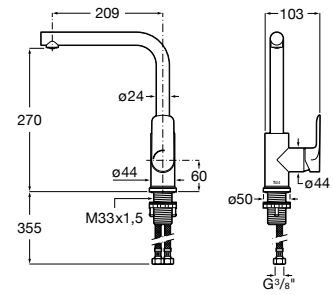

Cala

Misturadora mocomando para lava-louça com cano curvo giratório e ligações de alimentação flexíveis. Abertura em água fria.

A5A836EC00 159,00 €
Cromado

A5A836ENB0 245,00 €
Preto mate

Acabamentos: