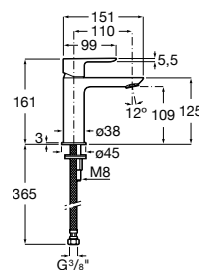

Misturadora monocomando para lavatório com corpo liso e ligações de alimentação flexíveis. Não inclui válvula. Abertura em água fria.

A5A326EC00 83,60 €
Cromado

A5A326ENB0 115,00 €
Preto mate

A5A326EB00 115,00 €
Branco Mate

Acabamentos: