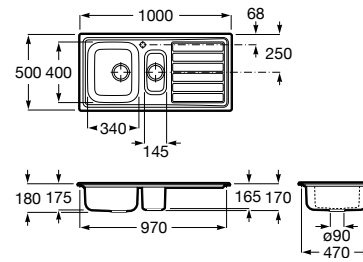

Glasgow 100ED 2C

Lava-louça de duas cubas em aço inox, com escorredor à direita, para torneira e válvula 3½".

A87R101C01 248,00 €