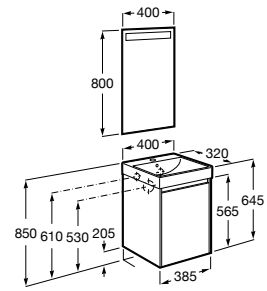

Unik - Inclui móvel compacto de uma porta e lavatório em Fineceramic®. Não inclui torneira.

A851677... 400 mm 462,00 €

Pack - Inclui móvel compacto de uma porta, lavatório em Fineceramic® e espelho Eidos. Não inclui torneira.

A851695... 400 mm 595,00 €

Acabamentos: