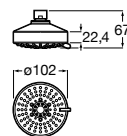

Stella

ø 100 mm

Chuveiro circular de parede orientável con tres funcións: Rain, Soft e pulse. Não inclui braço de suporte à parede / teto.

A5BF103C00 43,60 €

Acabamentos:

C0