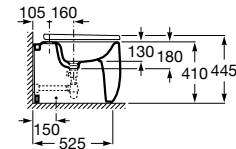

A3570B8000 650,00 €
Branco brilho

A3570B8..0 781,00 €
Acabamentos mate

Tampo em Supralit® para bidé de queda amortecida.

A806B8200B 192,00 €
Branco brilho

A806B82..B 192,00 €
Acabamentos mate

Acabamentos:

Bidé suspenso com furos para tampo. Inclui jogo de fixação. Deve ser vendido em conjunto com tampo Supralit®. Não inclui tampo e torneira. Para a instalação é necessário um sistema de instalação Roca compatível.