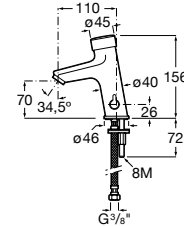

Fluent

Misturadora temporizada de bancada para lavatório. Com perlador.

A5A3A24C00 247,00 €

Acabamentos: