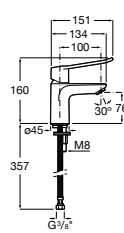

Victoria Pro

Misturadora para lavatório com manípulo adaptado com fenda, corpo liso, e ligações de alimentação flexíveis. Cromado.

A5A3D5GC00 100,00 €