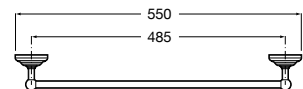

Acabamentos:

00

Toalheiro de lavatório.

A817003001 82,00 €
Cromado