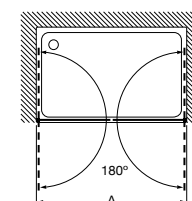

Easy PEF

AM211.....

Divisória frontal para base de duche: 1 porta com abertura de 180° e 1 elemento fixo, entre paredes.
Altura 1950 mm.

Medidas (A)	Vidro transparente		Acabamento mate, fumato ou vidro com serigrafia	
	Branco / Prata mate	Prata brilho	Branco / Prata mate	Prata brilho
De 770 a 1200	757,00 €	811,00 €	895,00 €	949,00 €
De 1201 a 1600	837,00 €	901,00 €	1.000,00 €	1.064,00 €
De 1601 a 2000	923,00 €	987,00 €	1.097,00 €	1.161,00 €

Compensação: 15 mm lado da dobradiça, 10 mm lado de fecho. O tratamento MaxiClean (M) opcional tem um custo adicional de 64 €.

Acabamentos:

6 mm

Easy 2P

AM208.....

Divisória frontal para base de duche: 2 portas com abertura de 180° e perfil entre paredes.
Altura 1950 mm.

Medidas (A)	Vidro transparente		Acabamento mate, fumato ou vidro com serigrafia	
	Branco / Prata mate	Prata brilho	Branco / Prata mate	Prata brilho
De 670 a 1000	757,00	811,00	907,00	961,00
De 1001 a 1200	816,00	869,00	969,00	1.022,00
De 1201 a 1400	874,00	928,00	1.037,00	1.091,00

Compensação: 15 mm por cada lado. O tratamento MaxiClean (M) opcional tem um custo adicional de 76 €.

Acabamentos:

6 mm