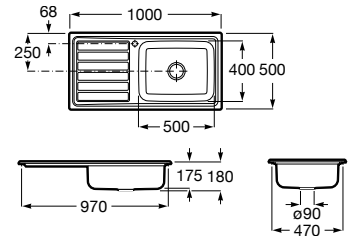

Glasgow 100 EI

Lava-louça de uma cuba em aço inox, com escorredor à esquerda, orifício para torneira e válvula 3½".

A874101C01 220,00 €