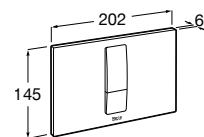

PS4 Dual

Placa de acionamento de descarga dupla em aço inox para sistemas de instalação Duplo S Roca.

A890221304	408,00 €

N