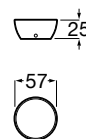

Cabide.

A817860NB0 19,80 €
Preto Mate

A817860B00 19,80 €
Branco Mate

Acabamentos:

N

Doseador de parede.

A817864NB0 67,80 €
Preto Mate

A817864B00 67,80 €
Branco Mate