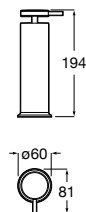

Doseador de bancada.

A817863NB0 62,80 €
Preto Mate

A817863B00 62,80 €
Branco Mate

Acabamentos:

N