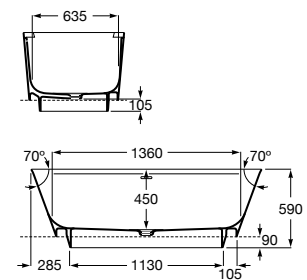

A248671000 Branco	1700 x 750 mm	2.577,00 €
-----------------------------	---------------	------------

Acabamentos:

Opcional:

Apoio de cabeça com contrapeso em madeira.

A248674000	147,00 €
-------------------	----------