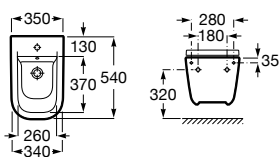

Bidé Square suspenso com fixações ocultas. Não inclui tampo e torneira. Para a instalação é necessário um sistema de instalação Roca compatível.

A357476000 172,00 €

Tampo para bidé de Supralit® de queda amortecida.

A80673200B 104,00 €

Tampo para bidé de Supralit® com dobradiças de aço inox.

A80673000B 53,80 €

Acabamentos:

00