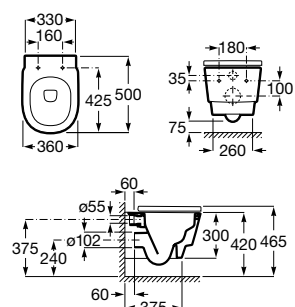

Tampo de queda amortecida.

A806F02002 151,00 €
Branco brilho

A806F02622 151,00 €
Branco mate

Acabamentos:

N

Unik - lavatório centrado com 2 orifícios para torneira e móvel com duas gavetas. Não inclui torneiras.