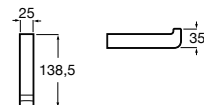

Porta-rolô de reserva.

A817035001 52,50 €
Cromado

A817035..0 81,20 €
Acabamentos Everlux

A817035VA0 81,20 €
Ouro escovado

Acabamentos: