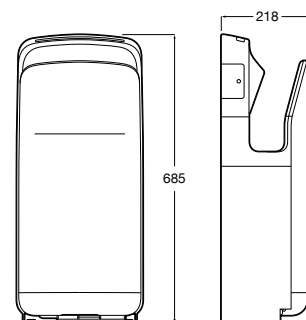

Public

Secador de mãos de alta velocidade com sensor. Filtro antibacteriano HEPA (elimina 85% de bactérias). Alimentação por ligação à rede (230 V). ABS.

A817419001 2.000 W Branco 668,00 €