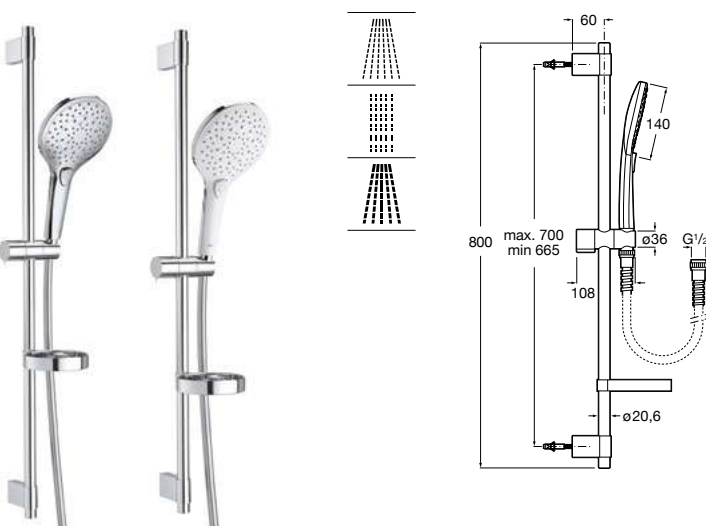

Plenum Round 140/3

Kit de duche. Inclui chuveiro de mão em cromado de 140 mm com 3 funções, barra de 800 mm, suporte regulável para chuveiro de mão, saboneteira e flexível acetinado de PVC de 1,70 m.

A5B1411C00* 152,00 €

Cromado

A5B1411CB0* 154,00 €

Cromado/Branco

Acabamentos: