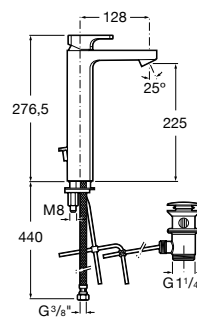

Misturadora monocomando para lavatório de cano alto com válvula de descarga automática e ligações de alimentação flexíveis. Abertura em água fria.

A5A3G01C00 461,00 €
Cromado

Acabamentos:

C0