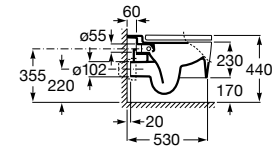

Sanita Square suspensa Roca Rimless® com saída horizontal. Inclui jogo de fixação. Para a instalação de sanitas suspensas é necessário um sistema de instalação Roca compatível.

A346537000 380,00 €
Branco brilho

A346537.0 475,00 €
Acabamentos mate

Assento e tampo em Supralit® de queda amortecida.

A80153200B 205,00 €
Branco brilho

A801532..B 205,00 €
Acabamentos mate

Acabamentos: