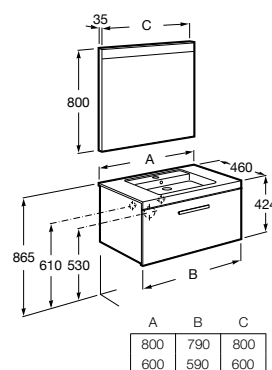

Unik - Inclui móvel de uma gaveta e lavatório. Sifão economizador de espaço incluído. Não inclui torneira.

A855945... 800 mm 730,00 €

A855944... 600 mm 650,00 €

Pack - Inclui móvel de uma gaveta, lavatório e espelho Prisma Basic com luz LED. Sifão economizador de espaço incluído. Não inclui torneira.

A855929... 800 mm 998,00 €

A855928... 600 mm 877,00 €

Opcional:

Conjunto de dois pés.

A816764339 61,80 €

Acabamentos: