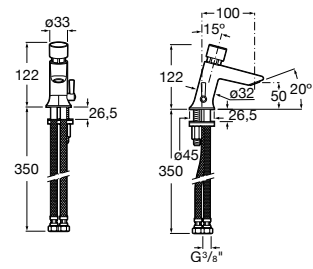

Instant

Misturadora temporizada de bancada para lavatório com botão, limitador de caudal a 6 litros/minuto e bloqueio automático a 15 segundos.

A5A3177C00 230,00 €

Acabamentos: