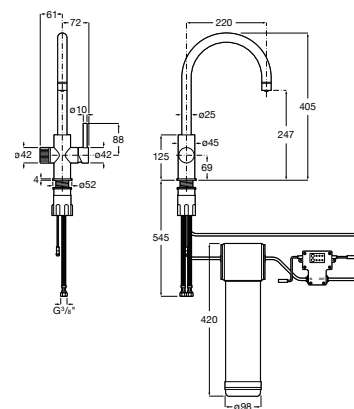

Tecnologia de filtragem Roca 2 vias

Misturadora mocomando para lava-louça com cano curvo giratório e função de filtro de água de duas vias. Inclui filtro de 5 estágios. Inclui ligações de alimentação flexíveis. Abertura em água fria.

A5A8B3GC00 Cromado	389,00 €
A5A8B3GNB0 Preto mate	544,00 €
A5A8B3GSM0 Aço inox	583,00 €

Acabamentos: