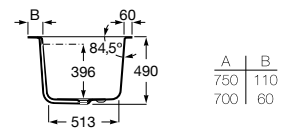

Acabamentos:

Ona

Banheira em Stonex® apta para duas pessoas. Inclui válvula click-clack.

A248630000 1700 x 750 mm 1.631,00 €
Branco

A248631000 1700 x 700 mm 1.522,00 €
Branco

Acabamentos:

Acrílicas

Um interior sólido reforçado e uma camada acrílica exterior de alta qualidade são as razões pelas quais as banheiras fabricadas neste material são resistentes e versáteis.