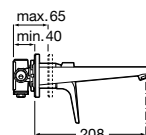

Misturadora monocomando de parede para lavatório. Não inclui válvula nem ligações de alimentação flexíveis.

A5A3590C00 208,00 €
Cromado

A completar com:

Kit universal para misturadoras monocomando de parede.

A525220603 86,30 €

Acabamentos:

C0