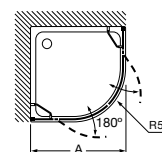

Easy MRF

AM220.....

Divisória angular para base de duche: com 2 portas com abertura de 180° com perfil e 2 elementos fixos. Altura 1950 mm. (R500).

Medidas (A)	Abertura mínima (C)	Vidro transparente		Acabamento mate, fumato ou vidro com serigrafia	
		Branco / Prata mate	Prata brilho	Branco / Prata mate	Prata brilho
De 750 a 900	650	988,00 €	1.095,00 €	1.144,00 €	1.251,00 €
De 901 a 1100	650	1.023,00 €	1.129,00 €	1.197,00 €	1.303,00 €

Compensação: 15 mm por cada lado. O tratamento MaxiClean (M) opcional tem um custo adicional de 138 €. Este modelo só dispõe de serigrafia no vidro com acabamento Cuarzo.

Acabamentos: