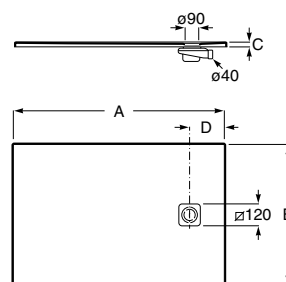

Acabamentos:

* Na referência do produto substitua (*) pelo código da válvula de descarga escolhida:
1 descarga com retenção de água de 80 mm.
3 descarga com retenção de água de 60 mm.

A	B	C	D
2000	1400	34	-
1600	1400	32	-
2000	1000	34	300
1800	1000	32	-
1600	1000	32	-
1400	1000	30	-
1200	1000	29	-
1800	900	33	250
1600	900	32	250
1400	900	31	200
1200	900	29	200
1000	900	26	200
2000	800	34	-
1800	800	33	250
1700	800	33	250
1600	800	32	250
1500	800	32	-
1400	800	31	250
1200	800	29	200
1000	800	26	200
1800	750	33	250
1600	750	32	250
1400	750	31	250
1200	750	29	200
1000	750	26	200
1800	700	33	250
1700	700	33	250
1600	700	32	250
1500	700	32	250
1400	700	31	250
1200	700	29	200
1000	700	26	200