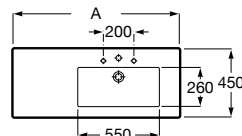

Lavatório mural. Não inclui torneira.

A327541000 1100 mm 384,00 €
Lavatório à direita

A327542000 1100 mm 384,00 €
Lavatório à esquerda

A327543000 900 mm 353,00 €
Lavatório à direita

A327544000 900 mm 353,00 €
Lavatório à esquerda

Opcional:

Toalheiro para lavatório.

A816758001 425 mm 109,00 €
Toalheiro à direita

A816759001 425 mm 109,00 €
Toalheiro à esquerda

Acabamentos: