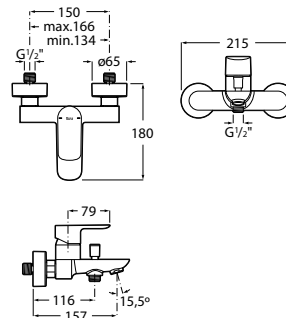

Misturadora monocomando exterior para banho-duche com inversor automático.

A5A026EC00 141,00 €
Cromado

A5A026ENB0 197,00 €
Preto mate

A5A026EB00 197,00 €
Branco Mate

Acabamentos: