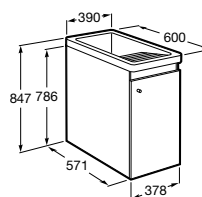

Unik Henares

Lava-roupa e móvel.

A851028806 207,00 €

Acabamentos:

806