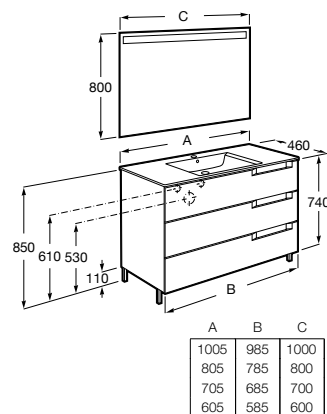

Unik - Inclui móvel de seis gavetas e lavatório duplo. Inclui pés. Não inclui torneiras.

A851888... 1200 mm 1.083,00 €

Pack - Inclui móvel de seis gavetas, lavatório duplo e espelho Eidos. Inclui pés. Não inclui torneiras.

A851890... 1200 mm 1.217,00 €

Acabamentos:

LED

Unik - Inclui móvel de três gavetas e lavatório. Inclui pés. Não inclui torneira.

A851827... 1000 mm 625,00 €

A851824... 800 mm 540,00 €

A851822... 700 mm 522,00 €

A851821... 600 mm 517,00 €

Pack - Inclui móvel de três gavetas, lavatório e espelho Eidos. Inclui pés. Não inclui torneira.

A851847... 1000 mm 747,00 €

A851844... 800 mm 645,00 €

A851842... 700 mm 628,00 €

A851841... 600 mm 613,00 €

Acabamentos:

LED