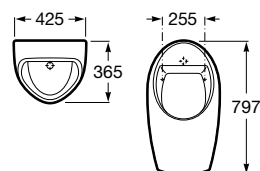

Euret

Urinol com alimentação posterior. Inclui sifão, kit de fixação, tampa da válvula de descarga e encaixe de alimentação.

A35945F000 259,00 €

Urinol com alimentação superior. Inclui sifão, kit de fixação, tampa da válvula de descarga e encaixe de alimentação.

A35945H000 259,00 €

Acabamentos:

00