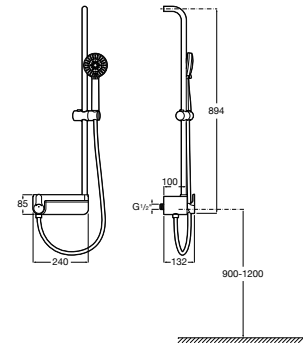

A5A9A88C00 242,00 €

Acabamentos:

C0

Deck-C

Coluna para duche com inversor com inversor, adaptável a qualquer misturadora e com prateleira. Inclui chuveiro circular, chuveiro de mão e flexível metálico.

A5A9M09NB0 353,00 €
Preto mate