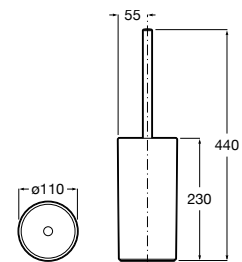

Piaçaba e porta-piaçaba de chão.

A3870ZF000 43,50 €

Acabamentos:

00

Acessórios Onda