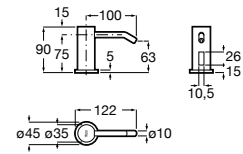

Ona-E

Doseador de sabão ou gel hidroalcoólico com sensor para lavatório (AC). Alimentação por ligação à rede 230V.

A818014C00 227,00 €

Doseador de sabão ou gel hidroalcoólico com sensor para lavatório (DC). Alimentação por 4 pilhas alcalinas de 1,5V D/LR20 (não incluídas).

A818020C00 227,00 €

Acabamentos: