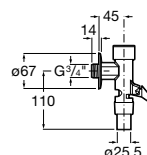

Fluxómetro Aqualine Basic

Fluxómetro exterior de 3/4" para sanita com acionamento por alavanca.

A5A9477C00 79,80 €

Tubo de descarga curvo para sanita.

A505521600 34,50 €

Acabamentos:

C0