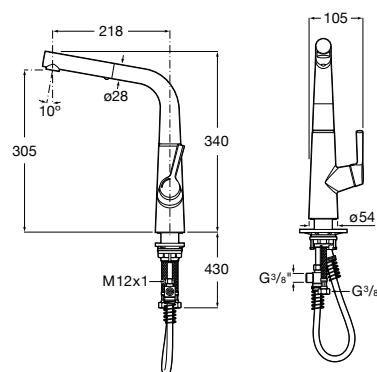

Syra

Misturadora mocomando para lava-louça com cano giratório e chuveiro extensível de 2 funções. Inclui ligações de alimentação flexíveis. Abertura em água fria.

A5A852AC00 375,00 €

Acabamentos: