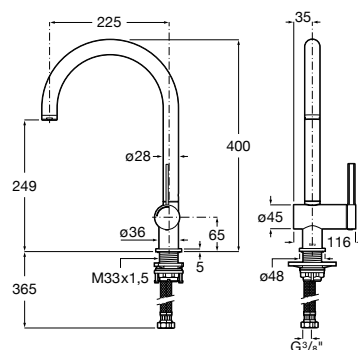

Ona

Misturadora mocomando para lava-louça com cano curvo giratório e ligações de alimentação flexíveis. Abertura em água fria.

A5A841FC00 202,00 €
Cromado

A5A841FNB0 284,00 €
Preto mate

Acabamentos: