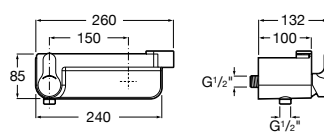

Cano Lanta

Cano de parede e para banheira.

A5A0803CNO Preto titânio	217,00 €
A5A0803RG0 Rose gold	217,00 €
A5A0803NBO Preto mate	203,00 €

Acabamentos:

**Cano Ona**

Cano de parede e para banheira.

A5A089EC00 Cromado	148,00 €
A5A089ECNO Preto titânio	221,00 €
A5A089ERG0 Rose gold	221,00 €
A5A089ENBO Preto mate	205,00 €
A5A089EB00 Branco mate	205,00 €
A5A089ESMO Aço inox	221,00 €
A5A089EVAO Ouro escovado	221,00 €