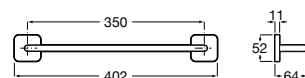

A817883C00 400 mm 46,20 €
Cromado

A817883NB0 400 mm 60,00 €
Preto mate

A817882C00 300 mm 41,20 €
Cromado

A817882NB0 300 mm 53,50 €
Preto mate

Acabamentos:

N

Toalheiro duplo giratório (não admite instalação com adesivo).