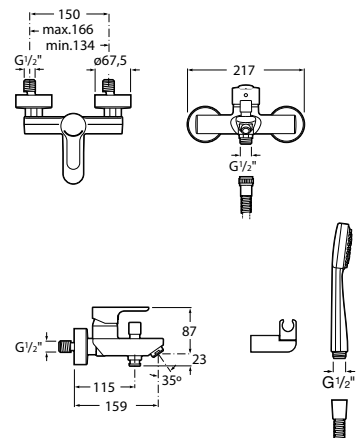

Misturadora monocomando para bidé com válvula de descarga automática e ligações de alimentação flexíveis.

A5A6A09C00 102,00 €
Cromado

Acabamentos:

C0

Misturadora monocomando para bidé com fixador de corrente e ligações de alimentação flexíveis.

A5A6B09C00 78,30 €
Cromado

Acabamentos:

C0

Misturadora monocomando para bidé, corpo liso e ligações de alimentação flexíveis. Não inclui válvula.

A5A6C09NB0 125,00 €
Preto mate

Acabamentos:

NB

Misturadora monocomando exterior para banho-duche com inversor automático, chuveiro de mão, flexível metálico de 1,70 m e suporte articulado.

A5A0109C02 129,00 €
Cromado

Acabamentos:

C0