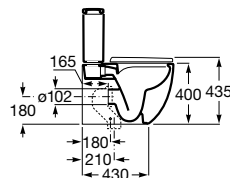

Sanita de tanque baixo compacta BTW Roca Rimless® de saída dual. Inclui curva de esgoto, jogo de fixação e fixação da curva de esgoto à parede.

A34224L000 245,00 €

Tanque com tampa e mecanismo de descarga dupla 4,5/3 Litro.

A341240000 206,00 €

Tanque com mecanismo Touchless. Para substituir tanque Meridian referência A341241000.

A34R240000 256,00 €

Assento e tampo em Supralit® de queda amortecida para sanita compacta.

A8012AC00B 131,00 €

Assento e tampo em Supralit® com dobradiças de aço inox.

A8012AB00B 73,40 €

Acabamentos:

00