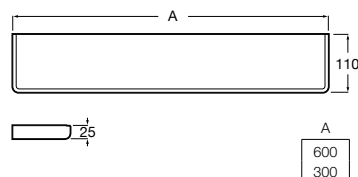

Prateleira.

A817027001 600 mm 89,70 €
Cromado

A817027..0 600 mm 138,00 €
Acabamentos Everlux

A817027VA0 600 mm 138,00 €
Ouro escovado

A817040001 300 mm 73,20 €
Cromado

A817040..0 300 mm 112,00 €
Acabamentos Everlux

A817040VA0 300 mm 112,00 €
Ouro escovado

Acabamentos: