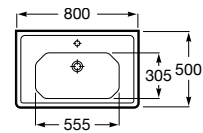

A3270A0003 800 mm 413,00 €
Branco

A3270A0563 800 mm 516,00 €
Preto

Opcional:

Coluna para lavatório.
Não inclui jogo de fixação.

A3370A0000 208,00 €
Branco

A3370A0560 253,00 €
Preto

Acabamentos:

Lavatório mural com jogo de fixação.
1 orifício para torneira. Não inclui torneira.