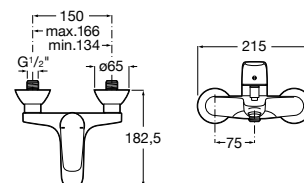

Misturadora monocomando exterior para banho-duche com inversor automático.

A5A0298C00 140,00 €
Cromado

Acabamentos:

C0