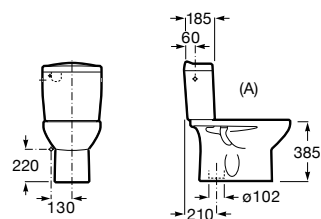

Sanita de tanque baixo com saída vertical.
Inclui jogo de fixação. (A)

A342394000 71,60 €
Branco

Sanita de tanque baixo com saída horizontal.
Inclui jogo de fixação. (B)

A342395000 71,60 €
Branco

Tanque de alimentação lateral com tampa e
mecanismo de descarga dupla 6/3L.

A34139H000 115,00 €
Branco

Tanque de alimentação inferior com tampa e
mecanismo de descarga dupla 6/3L.

A34139X000 115,00 €
Branco

Assento e tampo em Supralit® de queda
amortecida.

A801B6200B 95,30 €
Branco

Assento e tampo em Supralit® com
dobradiças de aço inox.

A801B6000B 44,80 €
Branco

Assento e tampo em Supralit® com
dobradiças acetálicas.

A801B6600B 37,30 €
Branco

Acabamentos:

00