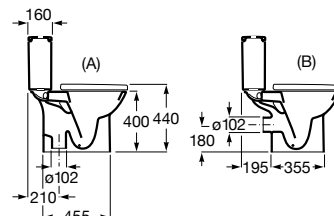

Assento e tampo em Supralit® de queda amortecida.

A8019D200B 103,00 €

Assento e tampo em Supralit® com dobradiças de aço inox.

A8019D000B 54,50 €

Acabamentos:

00

Sanita Square suspensa com saída horizontal. Inclui jogo de fixação. Para a instalação de sanitas suspensas é necessário um sistema de instalação Roca compatível.