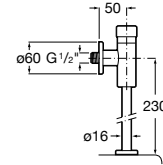

Aqualine Comfort

Fluxómetro exterior de 1/2" para urinol com acionamento por botão.

A5A9177C00 130,00 €

Acabamentos:

C0