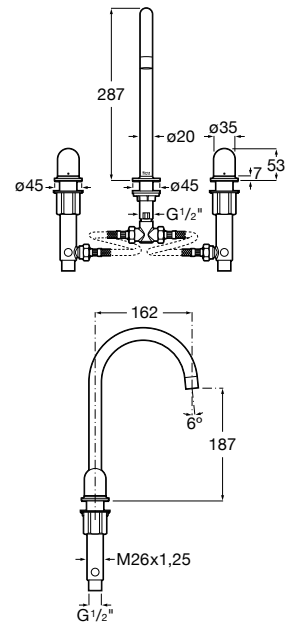

Misturadora bicomando para lavatório com manipulô de bancada - 3 orifícios -, corpo liso, com ligações de alimentação flexíveis e manipulô Dome. Tamanho L.

A5A3V3FC00 265,00 €
Cromado

A5A3V3F.0 371,00 €
Outros acabamentos

Acabamentos: