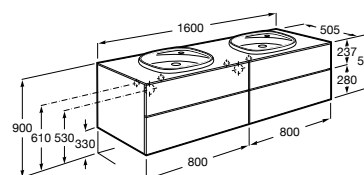

Inclui móvel com 4 gavetas para 2 lavatórios de encastrar de 585 / 450 mm. Não inclui lavatórios nem torneiras. Acabamento do lavatório disponível em branco.

A851419... 1600 mm 2.037,00 €
Para lavatórios 585 mm

A851418... 1600 mm 2.037,00 €
Para lavatórios 450 mm

Acabamentos: