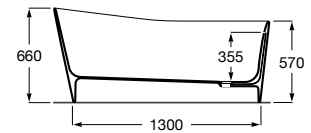

Maui Round

Banheira em Stonex® oval autoportante. Inclui válvula click-clack.

A248499000 Branco	1500 x 700 mm	1.705,00 €
A2484990PO Pérola	1500 x 700 mm	2.492,00 €
A2484990XO Onix	1500 x 700 mm	2.492,00 €
A2484990BO Bege	1500 x 700 mm	2.492,00 €
A2484990CO Café	1500 x 700 mm	2.492,00 €
A2484990KO Preto	1500 x 700 mm	2.492,00 €

Acabamentos: