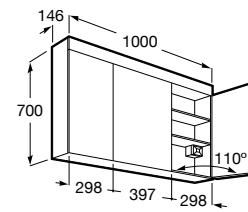

A857380472 1000 mm 607,00 €

Eidos

Armário-espelho com luz LED, tomada elétrica e espelho interior.

A857379472 800 mm 493,00 €

Eidos

Armário-espelho com luz LED, tomada elétrica e espelho interior.

A857378472 600 mm 415,00 €