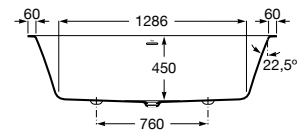

Acabamentos:

Ona

Banheira em Stonex® apta para duas pessoas. Inclui válvula click-clack.

A248630000 1700 x 750 mm 1.631,00 €
Branco

A248631000 1700 x 700 mm 1.522,00 €
Branco

Acabamentos:

Acrílicas

Um interior sólido reforçado e uma camada acrílica exterior de alta qualidade são as razões pelas quais as banheiras fabricadas neste material são resistentes e versáteis.