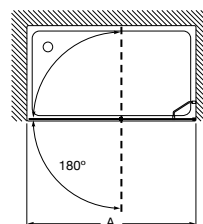

Easy PEF

AM211.....

Divisória frontal para base de duche: 1 porta com abertura de 180° e 1 elemento fixo, entre paredes.
Altura 1950 mm.

Medidas (A)	Vidro transparente		Acabamento mate, fumato ou vidro com serigrafia	
	Branco / Prata mate	Prata brilho	Branco / Prata mate	Prata brilho
De 770 a 1200	757,00 €	811,00 €	895,00 €	949,00 €
De 1201 a 1600	837,00 €	901,00 €	1.000,00 €	1.064,00 €
De 1601 a 2000	923,00 €	987,00 €	1.097,00 €	1.161,00 €

Compensação: 15 mm lado da dobradiça, 10 mm lado de fecho. O tratamento MaxiClean (M) opcional tem um custo adicional de 64 €.

Acabamentos:

6 mm

Easy 2P

AM208.....

Divisória frontal para base de duche: 2 portas com abertura de 180° e perfil entre paredes.
Altura 1950 mm.

Medidas (A)	Vidro transparente		Acabamento mate, fumato ou vidro com serigrafia	
	Branco / Prata mate	Prata brilho	Branco / Prata mate	Prata brilho
De 670 a 1000	757,00	811,00	907,00	961,00
De 1001 a 1200	816,00	869,00	969,00	1.022,00
De 1201 a 1400	874,00	928,00	1.037,00	1.091,00

Compensação: 15 mm por cada lado. O tratamento MaxiClean (M) opcional tem um custo adicional de 76 €.

Acabamentos:

6 mm