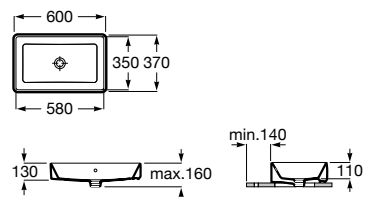

Lavatório sobre a bancada. Não inclui torneira.

A3270Y2000 600 mm 181,00 €

Acabamentos:

00