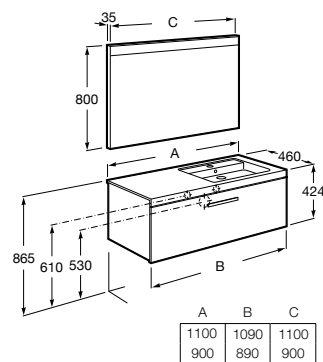

Unik - Inclui móvel de uma gaveta e lavatório à direita / esquerda. Sifão economizador de espaço incluído. Não inclui torneira.

A855949... 1100 mm 902,00 €
Lavatório à direita

A855948... 1100 mm 902,00 €
Lavatório à esquerda

A855947... 900 mm 818,00 €
Lavatório à direita

A855946... 900 mm 818,00 €
Lavatório à esquerda

Pack - Inclui móvel de uma gaveta, lavatório à direita / esquerda e espelho Prisma Basic com luz LED. Sifão economizador de espaço incluído. Não inclui torneira.

A855933... 1100 mm 1.298,00 €
Lavatório à direita

A855932... 1100 mm 1.298,00 €
Lavatório à esquerda

A855931... 900 mm 1.132,00 €
Lavatório à direita

A855930... 900 mm 1.132,00 €
Lavatório à esquerda

Opcional:

Conjunto de dois pés.

A816764339 61,80 €

Acabamentos: