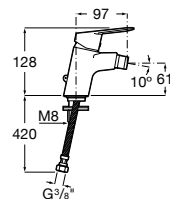

Misturadora monocomando para bidê com fixador de corrente e ligações de alimentação flexíveis.

A5A6E25C00 62,00 €
Cromado

Acabamentos:

C0