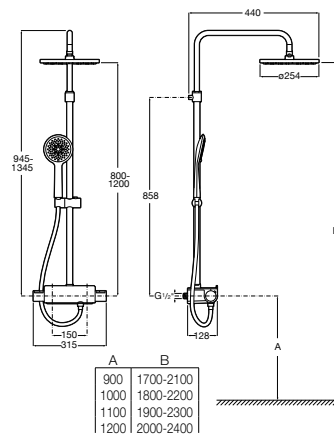

Deck-T Round

Coluna termostática para duche com altura regulável de 800 a 1200 mm, barra de duche orientável e prateleira. Inclui chuveiro circular de ø 250 mm, chuveiro de mão de ø 130 mm com 4 funções, flexível de PVC acetinado de 1,75 m e suporte articulado regulável em altura.

A5A9788C00 677,00 €

Acabamentos:

C0