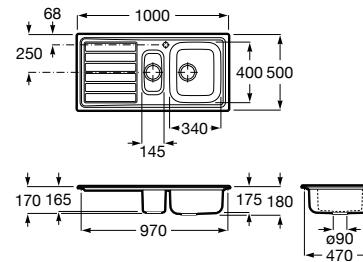

Glasgow 100EI 2C

Lava-louça de duas cubas em aço inox, com escorredor à esquerda, orifício para torneira e válvula 3½".

A87S101C01 248,00 €