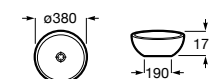

Bol

Lavatório sobre a bancada sem orifício para torneira. Não inclui torneira.

A32787K000 380 mm 219,00 €
Branco

A32787K..0 380 mm 263,00 €
Cores Mate

Acabamentos: