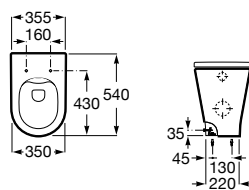

Sanita Round de tanque alto altura comfort BTW Roca Rimless® para tanque de encastrar ou fluxómetro, de saída dual. Inclui jogo de fixação.

A3470N8000 195,00 €

Assento e tampo em Supralit® de queda amortecida.

A801D12001 103,00 €

Assento e tampo em Supralit® com dobradiças de aço inox.

A801D10001 53,40 €

Acabamentos: