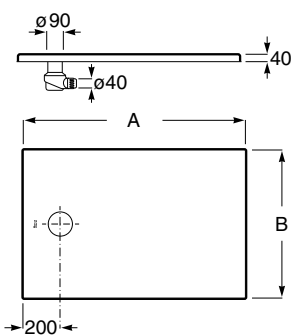

Cratos

Base de duche extraplana em Senceramic®. Superfície texturizada antiderrapante. Inclui válvula de descarga de grande caudal Ø90 com tampa texturizada.

A3740LM620	1600 x 800 x 40 mm	552,00 €
A3740LG620	1400 x 800 x 40 mm	492,00 €
A3730LK620	1200 x 800 x 40 mm	442,00 €

Acabamentos:

62

N

A	B
1600	800
1400	800
1200	800

Cratos

Base de duche extraplana em Senceramic®. Superfície texturizada antiderrapante. Inclui válvula de descarga de grande caudal com tampa texturizada.

A3740L0..0	1800 x 800 x 35 mm	605,00 €
A3740L2..0	1600 x 800 x 35 mm	542,00 €
A3740L4..0	1400 x 800 x 35 mm	484,00 €
A3740L6..0	1200 x 800 x 35 mm	436,00 €
A3740L8..0	1000 x 800 x 35 mm	369,00 €
A3740L1..0	1800 x 700 x 35 mm	542,00 €
A3740L3..0	1600 x 700 x 35 mm	486,00 €
A3740L5..0	1400 x 700 x 35 mm	428,00 €
A3740L7..0	1200 x 700 x 35 mm	391,00 €
A3740L9..0	1000 x 700 x 35 mm	344,00 €

Acabamentos:

62 63 64 65 66