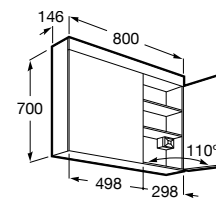

A857380472 1000 mm 607,00 €

Eidos

Armário-espelho com luz LED, tomada elétrica e espelho interior.

A857379472 800 mm 493,00 €

Eidos

Armário-espelho com luz LED, tomada elétrica e espelho interior.

A857378472 600 mm 415,00 €