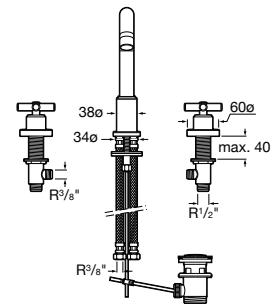

Misturadora bicomando para lavatório com cano central giratório, válvula de descarga automática e ligações de alimentação flexíveis.

A5A4443C00 445,00 €
Cromado

Acabamentos: