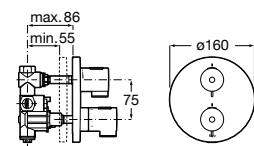

T-500

Misturadora termostática de encastrar para duche. Conjunto completo.

A5A2M18C00 234,00 €

Acabamentos: