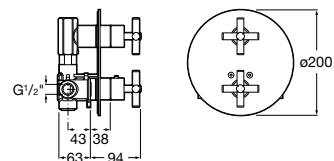

Loft-T

Misturadora termostática de encastrar para banho ou duche.

A5A0743C00 673,00 €
Cromado

Acabamentos:

C0