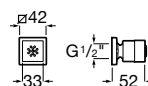

Puzzle Jato orientável Square

Jato de encastrar orientável com 1 função
para espaços de duche. 42 x 42 mm

A5B154AC00 60,70 €
Cromado

A5B154ANB0 84,80 €
Preto mate

Acabamentos:

C0 NB

N