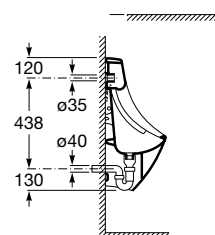

Euret

Urinol com alimentação posterior. Inclui sifão, kit de fixação, tampa da válvula de descarga e encaixe de alimentação.

A35945F000 259,00 €

Urinol com alimentação superior. Inclui sifão, kit de fixação, tampa da válvula de descarga e encaixe de alimentação.

A35945H000 259,00 €

Acabamentos:

00