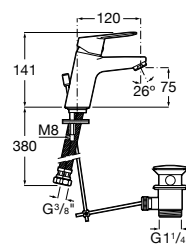

Misturadora monocomando para lavatório com válvula de descarga automática e ligações de alimentação flexíveis. Abertura em água fria.

A5A3P25C00 93,80 €
Cromado

Acabamentos:

C0