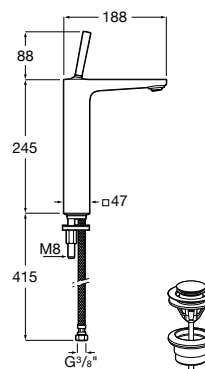

Misturadora monocomando para lavatório de cano alto, maneta joystick, corpo liso e ligações de alimentação flexíveis. Inclui válvula click-clack.

A5A376DC00 422,00 €
Cromado

Acabamentos: