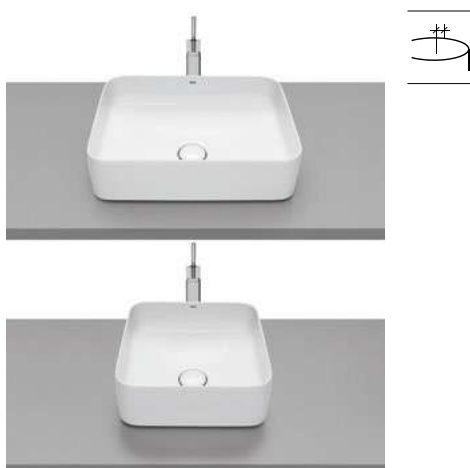

Lavatório Square em Fineceramic® sobre a bancada. Não inclui torneira. Inclui válvula de descarga universal e tampa cerâmica de 72 ø mm.

A327530000 500 mm 425,00 €
Branco brilho

A327530..0 500 mm 533,00 €
Acabamentos mate

A327532000 370 mm 364,00 €
Branco brilho

A327532..0 370 mm 450,00 €
Acabamentos mate

Acabamentos: