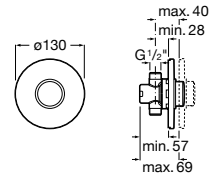

Torneira temporizada de passagem reta de encastrar para urinol.

A5A9A24C00 97,00 €

Acabamentos:

Fluent

Torneira temporizada de passagem reta de encastrar para urinol ECO.

A5A9C24C00 107,00 €

Acabamentos:

Avant