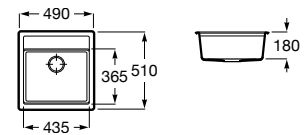

Helsinki 40

Lava-louça de uma cuba em Quarzex®, orifício insinuado para torneira, válvulas 3/2" e sifão.

A880230..0 413,00 €

Acabamentos:

02 11 94