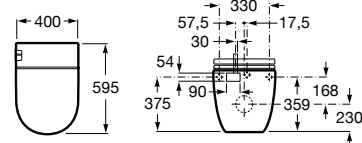

In-Tank sanita com tanque integrado BTW, mecanismo de descarga dupla 4,5/3L, assento e tampo lacados, de queda amortecida. Necessita de tomada de corrente.

A893303000 1.777,00 €

Acabamentos:

00