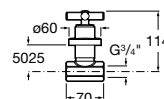

Torneira de passagem reta 3/4", índice F (frio).

A5A1643C00 130,00 €
Cromado

Torneira de passagem reta 3/4", índice C (quente).

A5A1943C00 130,00 €
Cromado

Acabamentos:

C0