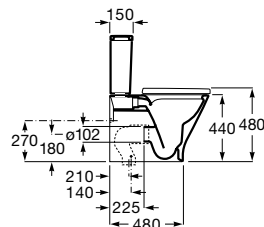

Sanita Square de tanque baixo altura comfort
BTW Roca Rimless® de saída dual.

A3421AC000 172,00 €

Tanque de alimentação lateral com tampa e
mecanismo de descarga dupla 4,5/3L.

A341471000 155,00 €

Tanque de alimentação inferior com tampa e
mecanismo de descarga dupla 4,5/3L.

A341470000 155,00 €

Assento e tampo em Supralit®
de queda amortecida.

A80147200B 104,00 €

Assento e tampo em Supralit®
com dobradiças de aço inox.

A80147000B 54,20 €

Acabamentos:

00