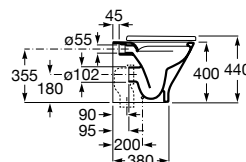

A3470N7000 183,00 €

Assento e tampo em Supralit® de queda amortecida.

A801D12001 103,00 €

Assento e tampo Supralit® com dobradiças de aço inox.

A801D10001 53,40 €

Acabamentos:

00

Bidé Round comfort BTW. Não inclui tampo e torneira.