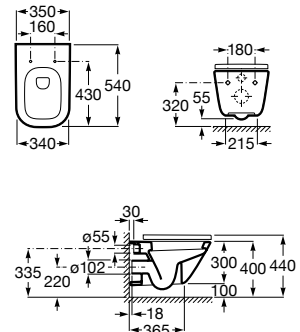

A346477000 172,00 €

Assento e tampo em Supralit® de queda amortecida.

A80147200B 104,00 €

Assento e tampo em Supralit® com dobradiças de aço inox.

A80147000B 54,20 €

Acabamentos:

Sanita Square suspensa Roca Rimless® com fixações ocultas e com saída horizontal. Inclui jogo de fixação. Para a instalação de sanitas suspensas é necessário um sistema de instalação Roca compatível.