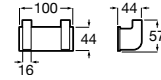

Cabide duplo (possibilidade de instalação com parafusos ou adesivo).

A817661001 Cromado 45,30 €

Acabamentos:

00