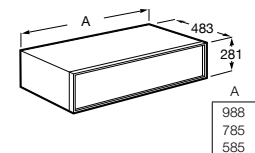

Acabamentos:

Móvel auxiliar de uma gaveta.

A857854... 1000 mm 980,00 €

A857853... 800 mm 780,00 €

A857852... 600 mm 693,00 €