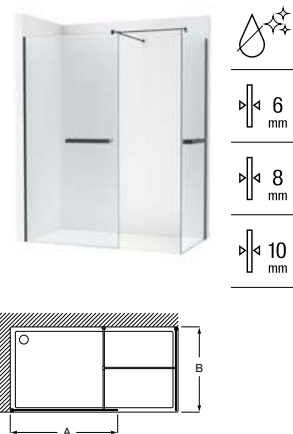

Vidro	Referências	Medidas (A e B)	Vidro transparente		Acabamento mate, fumato ou vidro com serigrafia	
			Prata brilho	Preto mate escovado	Prata brilho	Preto mate escovado
6 mm	AM30A.....	DF (A)				
		De 600 a 800	322,00 €	355,00 €	412,00 €	445,00 €
		De 801 a 1000	358,00 €	393,00 €	458,00 €	493,00 €
		De 1001 a 1200	395,00 €	435,00 €	505,00 €	545,00 €
		De 1201 a 1400	432,00 €	473,00 €	557,00 €	598,00 €
	AM30D.....	LF (B)				
		De 600 a 800	322,00 €	355,00 €	412,00 €	445,00 €
		De 801 a 1000	358,00 €	393,00 €	458,00 €	493,00 €
		De 1001 a 1200	395,00 €	435,00 €	505,00 €	545,00 €
		De 1201 a 1400	432,00 €	473,00 €	557,00 €	598,00 €
8 mm	AM30B.....	DF (A)				
		De 600 a 800	368,00 €	407,00 €	458,00 €	497,00 €
		De 801 a 1000	420,00 €	462,00 €	520,00 €	562,00 €
		De 1001 a 1200	468,00 €	517,00 €	578,00 €	627,00 €
		De 1201 a 1400	518,00 €	570,00 €	643,00 €	695,00 €
	AM30E.....	LF (B)				
		De 600 a 800	368,00 €	407,00 €	458,00 €	497,00 €
		De 801 a 1000	420,00 €	462,00 €	520,00 €	562,00 €
		De 1001 a 1200	468,00 €	517,00 €	578,00 €	627,00 €
		De 1201 a 1400	518,00 €	570,00 €	643,00 €	695,00 €
10 mm	AM30C.....	DF (A)				
		De 600 a 800	462,00 €	507,00 €	552,00 €	597,00 €
		De 801 a 1000	525,00 €	578,00 €	625,00 €	678,00 €
		De 1001 a 1200	587,00 €	645,00 €	697,00 €	755,00 €
		De 1201 a 1400	878,00 €	967,00 €	1.003,00 €	1.092,00 €
	AM30F.....	LF (B)				
		De 600 a 800	462,00 €	507,00 €	552,00 €	597,00 €
		De 801 a 1000	525,00 €	578,00 €	625,00 €	678,00 €
		De 1001 a 1200	587,00 €	645,00 €	697,00 €	755,00 €
		De 1201 a 1400	878,00 €	967,00 €	1.003,00 €	1.092,00 €