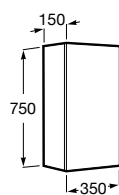

Delta

Módulo coluna superior de uma portas.

A857637... 750 mm 250,00 €

Acabamentos:

- 509
- 510
- 558
- 559
- 560
- 513
- 511
- 565
- 512