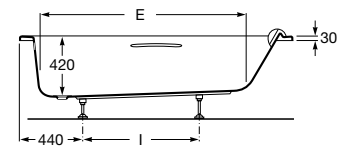

BeCool

Banheira acrílica retangular com hidromassagem Total e painel digital. Não inclui válvula. Apoio de cabeça e pegas de série.

A248046001	1900 x 900 mm	5.477,00 €
A248048001	1800 x 800 mm	5.278,00 €
A248050001	1700 x 800 mm	5.142,00 €
A248342001	1700 x 700 mm	4.509,00 €

Banheira acrílica retangular. Não inclui válvula. Apoio de cabeça e pegas de série.

A248014001	1900 x 900 mm	1.023,00 €
A248015001	1800 x 800 mm	798,00 €
A248016001	1700 x 800 mm	688,00 €
A248340001	1700 x 700 mm	648,00 €

Acabamentos:

00

Opcional:

Apoio de cabeça

A247997000	132,00 €

A	B	C	D	E	F
1900	900	1695	774	1435	695
1800	800	1595	674	1335	590
1700	800	1495	674	1235	590
1700	700	1495	574	1235	485

G	H	I	Litr**
85	730	810	300
80	640	810	240
80	640	700	255
70	560	700	200

**Litros até à válvula de segurança.

Vythos dois lugares

Banheira acrílica retangular com hidromassagem Total, painel digital. Não inclui válvula (válvula recomendada A248213001).

A248607001	1800 x 900 mm	5.303,00 €
A248635001	1800 x 800 mm	5.161,00 €
A248606001	1700 x 800 mm	5.022,00 €
A248605001	1700 x 750 mm	4.730,00 €
A248604001	1600 x 750 mm	4.248,00 €

Banheira acrílica retangular com hidromassagem Tonic e pulsador. Não inclui válvula

A248584001	1800 x 900 mm	3.891,00 €
A248634001	1800 x 800 mm	3.575,00 €
A248583001	1700 x 800 mm	3.258,00 €
A248582001	1700 x 750 mm	3.091,00 €
A248581001	1600 x 750 mm	2.752,00 €

Banheira acrílica retangular. Inclui pés.

A248556000	1800 x 900 mm	950,00 €
A248632000	1800 x 800 mm	728,00 €
A248555000	1700 x 800 mm	666,00 €
A248554000	1700 x 750 mm	644,00 €
A248553000	1600 x 750 mm	606,00 €

Acabamento:

00