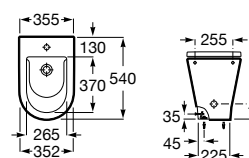

Bidé Round. Não inclui tampo e torneira.

A3570N4000 118,00 €

Tampo para bidé de Supralit® de queda amortecida.

A806D12001 100,00 €

Tampo para bidé de Supralit® com dobradiças de aço inox.

A806D10001 53,80 €

Acabamentos:

00