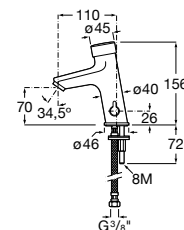

Acabamentos:

Fluent

Misturadora temporizada de bancada para lavatório ECO. Com perlador.

A5A3B24C00 264,00 €

Acabamentos:

Torneiras touchless e temporizadas / Torneiras temporizadas

TABELA ROCA PRVP FEVEREIRO 2024