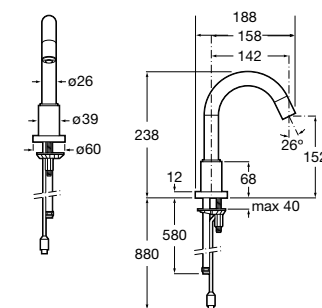

Sentronic-E

Torneira eletrônica de encastrar para lavatório. Conexão à rede (230V). A completar com o subconjunto interior A52587603. Inclui fonte de alimentação.

A5A4702C00 786,00 €

Subconjunto interior com chave de corte. Conexão à rede (230V).

A52587603 197,00 €

Acabamentos:

Sentronic-E

Misturadora eletrônica de encastrar para lavatório. Conexão à rede (230V). A completar com subconjunto interior A525874603. Inclui fonte de alimentação.

A5A4602C00 916,00 €

Subconjunto interior com chave de corte. Conexão à rede (230V).

A525874603 197,00 €

Acabamentos:

Loft-E

Torneira eletrônica para lavatório (uma água) com sensor integrado no cano. Alimentação por ligação à rede (230V). Inclui fonte de alimentação.

A5A4343C00 398,00 €

Torneira eletrônica para lavatório (uma água) com sensor integrado no cano. Alimentação por 4 pilhas alcalinas 1,5 V LR6 (AA).

A5A4243C00 370,00 €

Acabamentos: