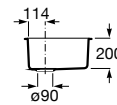

Roma 50

Lava-louça de uma cuba em aço inox com válvula 3½".

A870P10500 320,00 €