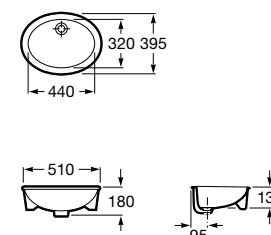

Neo Selene

Lavatório de encastrar ou de encastrar por baixo, sem orifício para torneira, com jogo de fixação. Não inclui torneira.

A322307000 510 mm 138,00 €

Acabamentos:

00