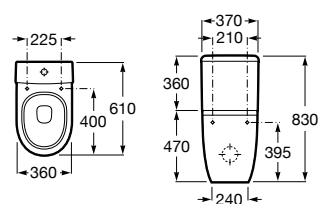

Meridian

Sanita de tanque baixo BTW altura comfort, saída dual com curva de esgoto, jogo de fixação e altura 440mm. Profundidade 610 mm. Inclui jogo de fixação.

A34224C00U 227,00 €

Tanque com tampa e mecanismo de descarga dupla 4,5/3L. Inclui jogo de fixação.

A341242000 222,00 €

Tanque com mecanismo Touchless. Para substituir tanque Meridian referência A341242000.

A34R242000 256,00 €

Assento e tampo em Supralit® para sanita compacta de queda amortecida.

A8012AC00B 131,00 €

Assento e tampo em Supralit® para sanita compacta com dobradiças de aço inox.

A8012AB00B 73,40 €

Acabamentos:

00