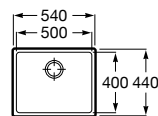

Roma 50

Lava-louça de uma cuba em aço inox com válvula 3½".

A870P10500 320,00 €