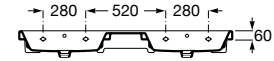

Lavatório mural duplo com jogo de fixação.
Não inclui torneira.

A3270MU000 1400 x 460 mm 309,00 €

Acabamentos:

00

Lavatório mural com jogo de fixação.
Não inclui torneira.

A3270MA000 1000 x 460 mm 219,00 €