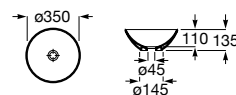

Bol

Lavatório em Fineceramic® sobre a bancada sem orifício para torneira. Não inclui torneira.

A32787L000 350 mm 194,00 €
Branco

A32787L..0 350 mm 233,00 €
Cores Mate

Acabamentos: