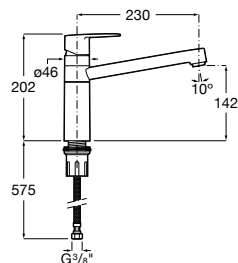

Victoria Plus

Misturadora mocomando para lava-louça com cano giratório e ligações de alimentação flexíveis.

A5A864FC00 89,50 €

Acabamentos:

C0