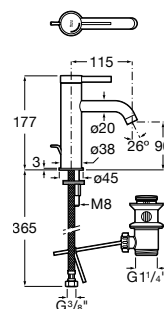

Misturadora monocomando para lavatório com válvula de descarga automática e ligações de alimentação flexíveis. Abertura em água fria.

A5A309EC00 141,00 €
Cromado

A5A309E..0 213,00 €
Acabamentos Everlux

A5A309ENB0 198,00 €
Preto mate

Acabamentos: