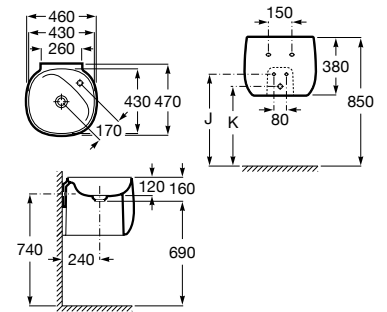

Lavatório em Fineceramic® suspenso mural. Inclui válvula de descarga universal e tampa cerâmica de Ø72 mm. Não inclui torneira.

A3270B1000 460 mm 1.302,00 €
Branco brilho

A3270B1..0 460 mm 1.561,00 €
Acabamentos mate

Acabamentos: