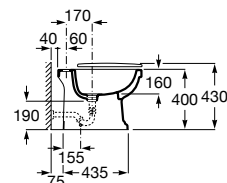

A3570A4000 277,00 €
Branco

A3570A4560 342,00 €
Preto

Bidé, 3 orifícios para torneira. Inclui jogo de fixação. Não inclui tampo e torneira.

A3570A4003 291,00 €
Branco

A3570A4563 366,00 €
Preto

Tampo em Supralit® com dobradiças em aço inox.