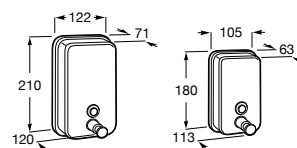

Public

Dispensador de sabão com botão de pressão.

A817404001	850ML	39,00 €
Acabamento aço brilhante		
A817404002	850ML	39,30 €
Acabamento aço acetinado		
A817405001	1,25L	50,50 €
Acabamento aço brilhante		
A817405002	1,25L	51,00 €
Acabamento aço acetinado