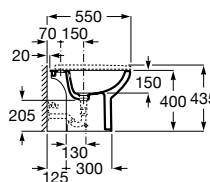

Bidé. Inclui jogo de fixação. Não inclui tampo e torneira.

A355V04000 62,80 €
Branco

Tampo lacado para bidé com dobradiças de aço inox

A806E50001 53,80 €
Branco

Acabamentos:

00

N