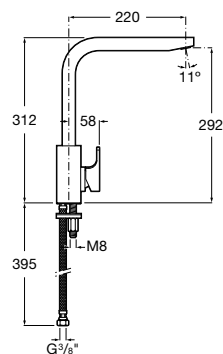

A5A8501C00 356,00 €

Acabamentos:

Torneira para lava-louça / Torneira para lava-louça

TABELA ROCA PRVP FEVEREIRO 2024

Loft

Misturadora para lava-louça com cano alto giratório e ligações de alimentação flexíveis.