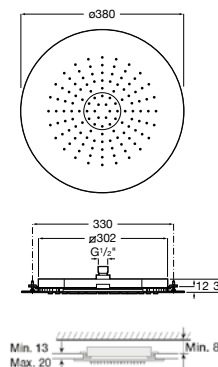

Raindream

ø 380 mm

Chuveiro circular de teto de encastrar de aço inox cromado. Função Rain.

A5B3150C00 520,00 €

Acabamentos:

C0