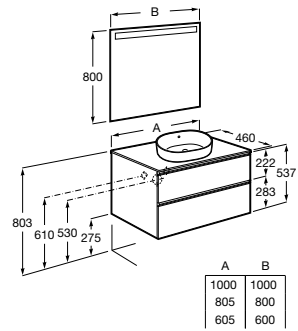

Pack - Móvel base de duas gavetas para lavatórios sobre a bancada e espelho Eidos. Bancada com tratamento contra a humidade. Não inclui lavatórios nem torneiras.

A851972...	1000 mm	958,00 €
Lavatório à direita		
A851973...	1000 mm	958,00 €
Lavatório centrado		
A851971...	1000 mm	958,00 €
Lavatório à esquerda		
A851532...	800 mm	642,00 €
A851531...	600 mm	595,00 €