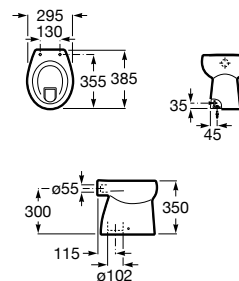

Baby

Sanita infantil para tanque alto, de encastrar ou com fluxómetro. Saída de descarga vertical. Inclui jogo de fixação.

A344PB8000 169,00 €

Assento para sanita infantil Baby.

A801PB6004 48,40 €

Acabamentos: