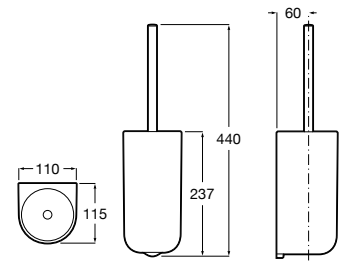

Piaçaba e porta-piaçaba de parede.

A3870ZE000 48,20 €

Acabamentos:

00