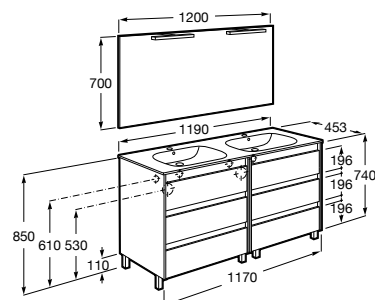

A851892... 1200 mm 950,00 €

Pack - Inclui móvel de seis gavetas, lavatório duplo, espelho e aplique LED. Inclui pés. Não inclui torneiras.

A851896... 1200 mm 1.067,00 €

Acabamentos:

LED

Unik - Inclui móvel de três gavetas e lavatório. Inclui pés. Não inclui torneira.