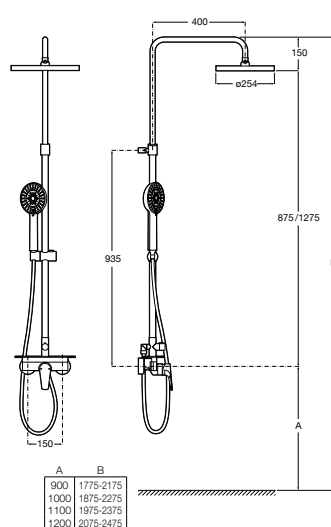

Even-M Round

Coluna de duche monocomando, com prateleira, com altura regulável de 875 a 1275 mm e barra de duche orientável. Inclui chuveiro circular de $\varnothing$ 250 mm, chuveiro de mão de $\varnothing$ 100 mm com 3 funções, flexível de PVC acetinado de 1,75 m e suporte articulado regulável em altura.

A5A9790C00 495,00 €

Acabamentos:

C0