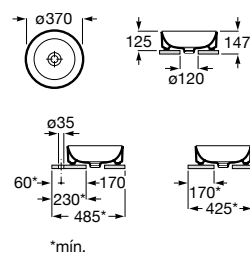

Lavatório em Fineceramic® sobre a bancada sem orifício para torneira. Não inclui torneira.

A32768J000 370 mm 166,00 €

Acabamentos:

00