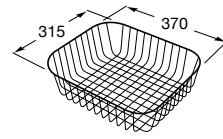

A861104000 95,80 €

Cesta Square

Cesta varilla aço inox square 370 x 315 mm.

A865090000

75,20 €

**Cesta Round**

Cesta varilla aço inox round Ø 350 mm.

A865060000