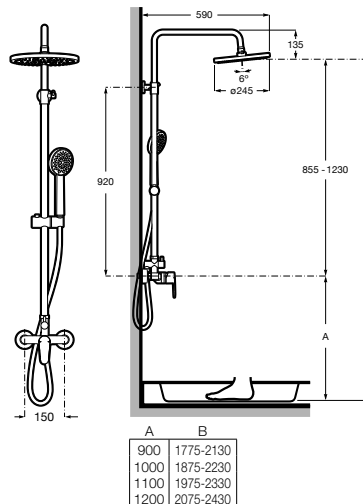

Victoria-M Plus

Coluna de duche monocomando com altura regulável de 855 a 1230 mm. Inclui chuveiro circular de $\varnothing$ 245 mm, chuveiro de mão de $\varnothing$ 100 mm com 1 função, flexível metálico de 1,5 m e suporte articulado regulável em altura.

A5A9A4FC00 410,00 €

Acabamentos:

C0

PREÇO PROMOCIONAL
259,99 €
c/ IVA INCLUÍDO