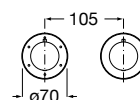

T-Multi

Misturadora termostática de encastrar 3 vias.
A completar com corpo de encastrar.

A5A224AC00 Cromado	136,00 €
A5A224ACN0 Preto titânio	204,00 €
A5A224ANB0 Preto mate	191,00 €
A5A224AVA0 Ouro escovado	204,00 €
A5A224ASM0 Aço inox	204,00 €

A completar com:

Corpo de encastrar

A5E224AC00	641,00 €

Acabamentos: