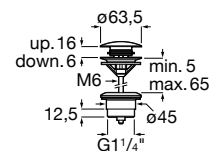

Válvula universal

Válvula universal. Tampa com $\varnothing$ 65 mm.

A5054015NB Preto Mate	35,60 €
A5054015B0 Branco Mate	35,60 €

Acabamentos: