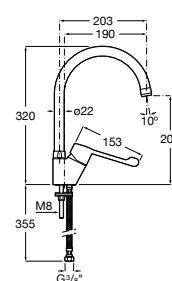

Victoria Pro

Misturadora exterior para lava-louça com cano alto giratório, manípulo adaptado e ligações de alimentação flexíveis. Cromado.

A5A8E5GC00 109,00 €