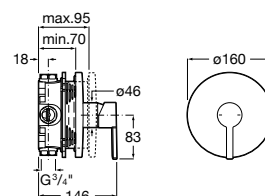

Misturadora monocomando de encastrar para banho ou duche.

A5A2B96C00 161,00 €
Cromado

A5A2B96..0 244,00 €
Acabamentos Everlux

A completar com:

RocaBox universal.

A525869403 138,00 €

Acabamentos: