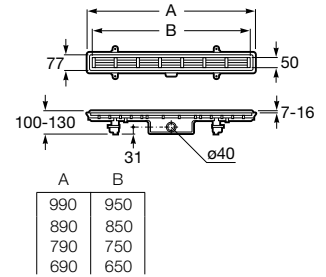

In-Drain X3

Elementos de instalação em obra para zonas de duche. Conjunto de esgoto e manta Geotêxtil. Para cerâmica (não incluída).

A276131000	950 x 50 mm	370,00 €
A276130000	850 x 50 mm	348,00 €
A276129000	750 x 50 mm	331,00 €
A276128000	650 x 50 mm	316,00 €