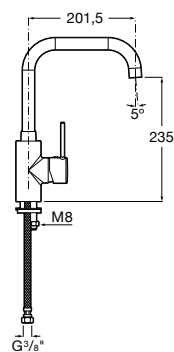

Targa

Misturadora mocomando para lava-louça com cano giratório e ligações de alimentação flexíveis.

A5A8360C00* 175,00 €

Acabamentos:

C0