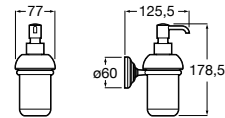

Acabamentos:

00

Doseador de parede.

A817006001 77,80 €
Cromado