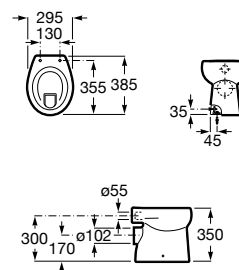

Baby

Sanita infantil para tanque alto, de encastrar ou com fluxómetro. Saída de descarga horizontal. Inclui jogo de fixação.

A344PB7000 169,00 €

Assento para sanita infantil Baby.

A801PB6004 48,40 €

Acabamentos: