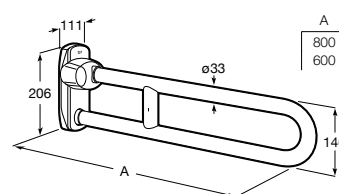

Access Pro

Pegas retas de banho, fixações incluídas.
Acabamento em vinílico branco antibacteriano.

A816980009	900 mm	134,00 €
A816979009	700 mm	119,00 €
A816978009	600 mm	94,70 €
A816977009	400 mm	81,20 €
A816976009	300 mm	74,20 €

A	B	C
980	900	33
780	700	33
680	600	33
480	400	33
380	300	33

Access Pro

Pegas retas de banho, fixações incluídas.
Acabamento em vinílico branco.

A816955009	900 mm	89,80 €
A816954009	700 mm	73,00 €
A816953009	600 mm	71,50 €
A816952009	400 mm	56,70 €
A816951009	300 mm	49,30 €

A	B	C
980	900	33
780	700	33
680	600	33
480	400	33
380	300	33

Access Pro

Pegas de banho rebatíveis.

A816986009	800 mm	382,00 €
Acabamento em vinílico branco antibacteriano.		
A816961009	800 mm	207,00 €
Acabamento em vinílico branco.		
A816985009	600 mm	348,00 €
Acabamento em vinílico branco antibacteriano.		
A816960009	600 mm	192,00 €
Acabamento em vinílico branco.		

Access Pro

Porta-roló adaptável para pegas de banho rebatíveis.

A816911009		36,50 €
Acabamento em vinílico branco antibacteriano.