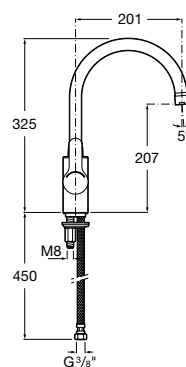

L20

Misturadora mocomando para lava-louça com cano giratório e ligações de alimentação flexíveis. Abertura em água fria.

A5A8409C00 126,00 €

Acabamentos:

C0