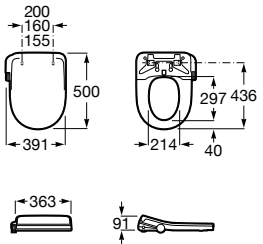

M4 Round

Assento com funções de lavagem e secagem. Forma redonda. Necesita de ligação de água e de uma tomada elétrica convencional.

A804054001 967,00 €

Acabamento

00