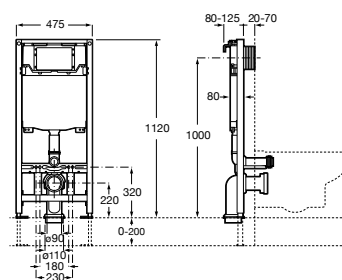

Duplo One WC

Estrutura com mecanismo de descarga dupla de 4/2L, 4,5/3L ou 6/3L para sanitas suspensas. Curva de evacuação 90 Ø / 110 Ø. Perfil metálico com capacidade de resistência até 400 kg. Profundidade mínima de instalação de 107 mm. Para montagem em parede tipo pladur. Pés ajustáveis entre 0-200 mm com sistema de travão. Ligações hidráulicas superiores. A completar com uma placa de acionamento Roca compatível (não incluída).

A890070020

245,00 €