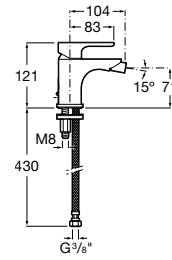

Misturadora monocomando para bidé com fixador de corrente e ligações de alimentação flexíveis.

A5A6B09C00 78,30 €
Cromado

Acabamentos:

C0