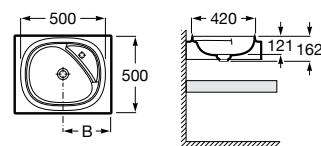

Comprimento: de 580 a 2800 mm
Largura: 385 mm
Altura: 50 mm

Modelos cubas

Modo Round

Modo Soft

A	B	C	D
450	260	185/125	100
550	310	205/145	120

Modo Square

A	B	C	D
450	260	185/125	100
550	310	205/145	120

Beyond