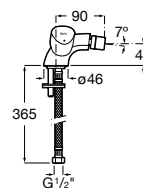

A5A618EC00 70,30 €
Cromado

Acabamentos:

C0

Torneira integral para bidé, índice azul (frio).

A5A658EC00 24,80 €
Cromado

Torneira integral para bidé, índice vermelho (quente).

A5A668EC00 24,80 €
Cromado

Acabamentos: