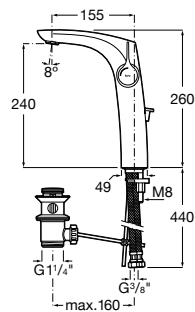

Misturadora monocomando de cano alto para lavatório com válvula de descarga automática e ligações de alimentação flexíveis. Abertura em água fria.

A5A343AC00 439,00 €
Cromado

Acabamentos:

C0