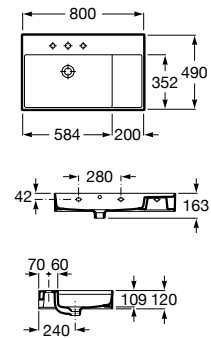

Lavatório em Fineceramic® mural.
Não inclui torneira.

A32752B000 800 mm 350,00 €
Branco brilho

A32752B..0 800 mm 438,00 €
Acabamentos mate

Acabamentos: