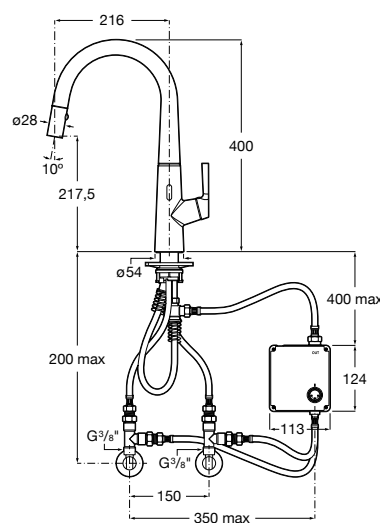

Syra-E

Misturadora eletrônica para lava-louça com cano curvo giratório e chuveiro extensível de 2 funções. Inclui ligações de alimentação flexíveis. Abertura em água fria. Alimentação por ligação à rede (230V). Inclui fonte de alimentação.

A5A8A2AC00

714,00 €

Acabamentos:

C0