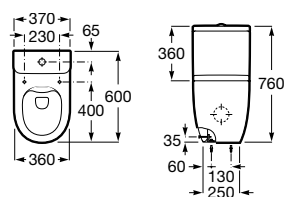

Sanita de tanque baixo compacta BTW Roca Rimless® de saída dual. Inclui curva de esgoto, jogo de fixação e fixação da curva de esgoto à parede.

A34224L000 245,00 €

Tanque com tampa e mecanismo de descarga dupla 4,5/3 Litro.

A341240000 206,00 €

Tanque com mecanismo Touchless. Para substituir tanque Meridian referência A341241000.

A34R240000 256,00 €

Assento e tampo em Supralit® de queda amortecida para sanita compacta.

A8012AC00B 131,00 €

Assento e tampo em Supralit® com dobradiças de aço inox.

A8012AB00B 73,40 €

Acabamentos:

00