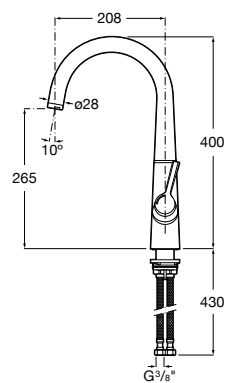

Syra

Misturadora mocomando para lava-louça com cano curvo giratório e ligações de alimentação flexíveis. Abertura em água fria.

A5A842AC00

330,00 €

Acabamentos:

C0