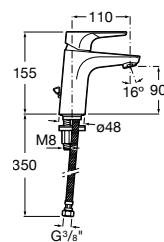

Misturadora monocomando para lavatório com fixador de corrente e ligações de alimentação flexíveis. Abertura em água fria.

A5A3190C00 122,00 €
Cromado

Acabamentos:

C0