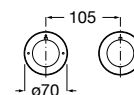

T-Multi

Misturadora termostática de encastrar 2 vias.
A completar com corpo de encastrar.

A5A204AC00 Cromado	136,00 €
A5A204ACN0 Preto titânio	204,00 €
A5A204ANB0 Preto mate	191,00 €
A5A204AVA0 Ouro escovado	204,00 €
A5A204ASM0 Aço inox	204,00 €

A completar com:

Corpo de encastrar

A5E204AC00	611,00 €

Acabamentos:

N

T-Multi

Misturadora termostática de encastrar (2 vias),
com chuveiro de mão e suporte com entrada
de água. A completar com corpo de encastrar.

A5A214AC00 Cromado	353,00 €
A5A214ACN0 Preto titânio	531,00 €
A5A214ANB0 Preto mate	495,00 €
A5A214AVA0 Ouro escovado	531,00 €
A5A214ASM0 Aço inox	531,00 €

A completar com:

Corpo de encastrar

A5E214AC00	707,00 €

Acabamentos:

N