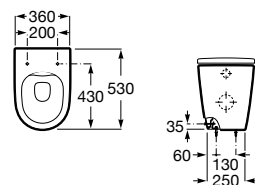

A801E12001 126,00 €

Assento e tampo em Supralit® com dobradiças de aço inox.

A801E10001 68,30 €

Acabamentos:

00

Bidé BTW. Altura de 420 mm (sem tampo).
Inclui jogo de fixação. Não inclui tampo e torneira.

A357687000 163,00 €