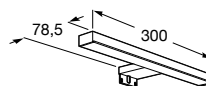

87,20 €

LED

Espelho Luna Frame Ambient, lavatório Inspira, misturadora Ona e bancada Savana.

Medidas em mm.

Os preços indicados são unitários e não incluem IVA.
A presente tabela anula as anteriores.

Lavatórios