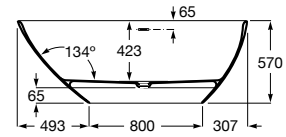

Antibacteriana

Camada exterior que impede a absorção de líquidos e a proliferação de humidade e bactérias.

Kauai

Banheira em Stonex® oval autoportante. Inclui válvula click-clack.

A248617000 Branco	1600 x 750 mm	1.966,00 €
A2486170P0 Pérola	1600 x 750 mm	2.733,00 €
A2486170X0 Onix	1600 x 750 mm	2.733,00 €
A2486170B0 Bege	1600 x 750 mm	2.733,00 €
A2486170C0 Café	1600 x 750 mm	2.733,00 €
A2486170K0 Preto	1600 x 750 mm	2.733,00 €