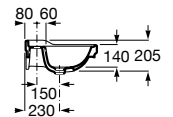

Lavatório mural com jogo de fixação.
1 orifício para torneira. Não inclui torneira.

A3270A1000 650 mm 347,00 €
Branco

A3270A1560 650 mm 427,00 €
Preto

Lavatório mural com jogo de fixação.
3 orifícios para torneira. Não inclui torneira.

A3270A1003 650 mm 370,00 €
Branco

A3270A1563 650 mm 464,00 €
Preto

Opcional:

Coluna para lavatório.
Não inclui jogo de fixação.

A3370A0000 208,00 €
Branco

A3370A0560 253,00 €
Preto

Acabamentos: