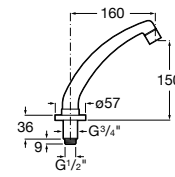

Instant Foot

Cano de bancada.

A505327000 63,40 €

Acabamentos:

C0