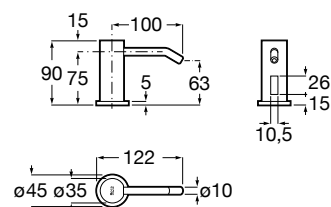

Ona-E

Misturadora eletrônica para lavatório com ligações de alimentação flexíveis. Alimentação por ligação à rede (230V).

A5A559EC00 359,00 €

Misturadora eletrônica para lavatório com ligações de alimentação flexíveis. Alimentação por 4 pilhas alcalinas 1,5 V LR6 (AA).

A5A539EC00 325,00 €

Opcional:

Doseador de sabão ou gel hidroalcoólico com sensor para lavatório (DC). Alimentação por ligação à rede (230V).

A818014C00 227,00 €

Doseador de sabão ou gel hidroalcoólico com sensor para lavatório (DC). Alimentação por 4 pilhas alcalinas 1,5 V LR6 (AA) (não incluídas).

A818020C00 227,00 €

Acabamentos:

C0