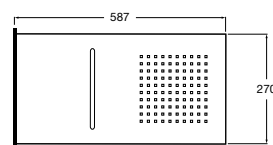

Raindream

270 x 587 mm

Chuveiro retangular de parede, com 2 funções:
Rain e Cascata.

A5B134AC00 909,00 €
Cromado

A5B134ACNO 1.364,00 €
Preto titânio

A5B134ANBO 1.272,00 €
Preto mate

A5B134AVA0 1.364,00 €
Ouro escovado

A5B134ASMO 1.364,00 €
Aço inox

Acabamentos:

N