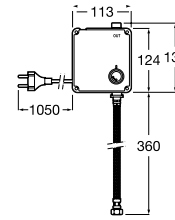

Loft-E

Torneira eletrônica de cano alto para lavatório (uma água), limitador de caudal a 5,7 litros/minuto, com sensor integrado no cano. Alimentação por ligação à rede (230V). Inclui fonte de alimentação.

A5A3943C00 427,00 €

Torneira eletrônica de cano alto para lavatório (uma água), limitador de caudal a 5,7 litros/minuto, com sensor integrado no cano. Alimentação por 4 pilhas alcalinas 1,5 V LR6 (AA).

A5A3143C00 398,00 €

Acabamentos: