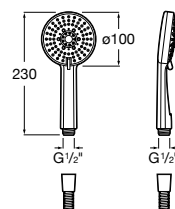

Acabamentos:

Stella 100/3

Chuveiro de mão com 3 funções.

A5B1B03C00* 28,40 €
Cromado

A5B1B03NB0* 67,30 €
Preto mate

A5B1B03B00 67,30 €
Branco mate

Acabamentos:

Stella 100/1