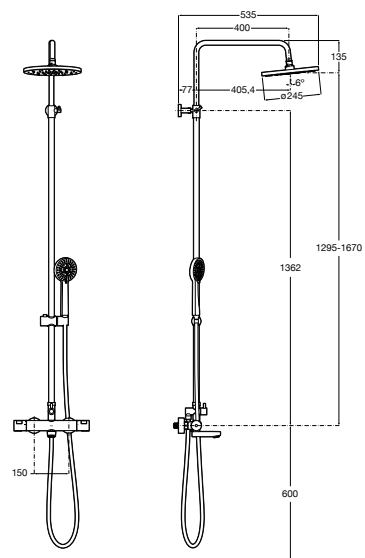

Victoria-T Banho-duche Plus

Coluna termostática para banho-duche com altura regulável de 1295 a 1670 mm e barra de duche orientável. Com cano para banheira retrátil. Inclui chuveiro circular de ø 245 mm, chuveiro de mão de ø 100 mm com 3 funções, flexível metálico de 1,7 m e suporte articulado regulável em altura.

A5A2J18C00 562,00 €

Acabamentos:

C0