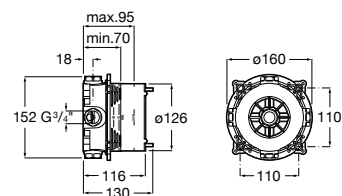

RocaBox universal para misturadoras de encastrar, adaptável a qualquer tipo de parede. Misturadora não incluída.

A525869403 138,00 €

Extensão interna (20 mm).

A525564303 99,50 €

Extensão externa (20 mm).

A525564600 Round 99,50 €

A525564700 Square 99,50 €