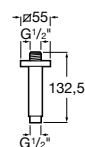

Braço de teto

Braço de teto para chuveiro circular.

A5B1050C00	100 mm	54,10 €

Acabamentos: