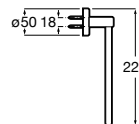

Toalheiro de anilha.

A817681C00 34,00 €
Cromado

Acabamentos:

C0