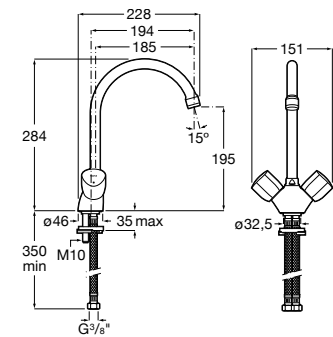

Brava

Misturadora bicomando para lava-louça com cano giratório e ligações de alimentação flexíveis.

A5A848EC00 88,60 €

Acabamentos:

C0