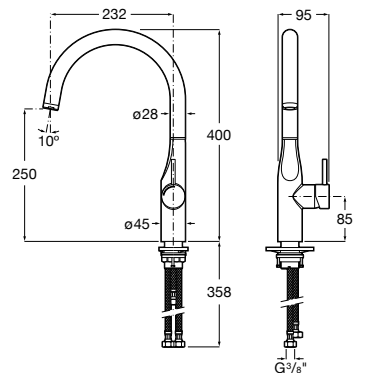

Glera

Misturadora mocomando para lava-louça com cano curvo giratório e ligações de alimentação flexíveis. Abertura em água fria.

A5A844DC00 186,00 €
Cromado

A5A844DSM0 287,00 €
Aço inox

Acabamentos:

C0 SM