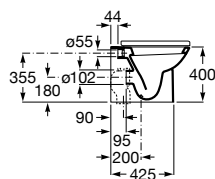

A347996000 118,00 €

Assento e tampo em Supralit® de queda amortecida.

A8019D200B 103,00 €

Assento e tampo em Supralit® com dobradiças de aço inox.

A8019D000B 54,50 €

Acabamentos:

00

Bidé Square. Inclui jogo de fixação. Não inclui tampo e torneira.