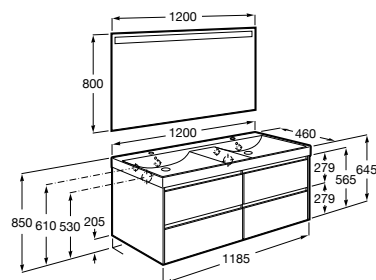

A851694... 1200 mm 1.233,00 €

Pack - Inclui móvel com 4 gavetas, lavatório duplo em Fineceramic® e espelho Eidos.
Não inclui torneira.

A851710... 1200 mm 1.492,00 €

Acabamentos:

509 510 513 512 511

Unik - Inclui móvel com duas gavetas e lavatório centrado em Fineceramic®. Não inclui torneira.