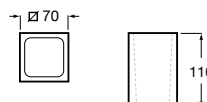

Acabamentos:

Copo de bancada.

A816860012 18,70 €
Preto

A816860009 18,70 €
Branco

A816860013 18,70 €
Azul