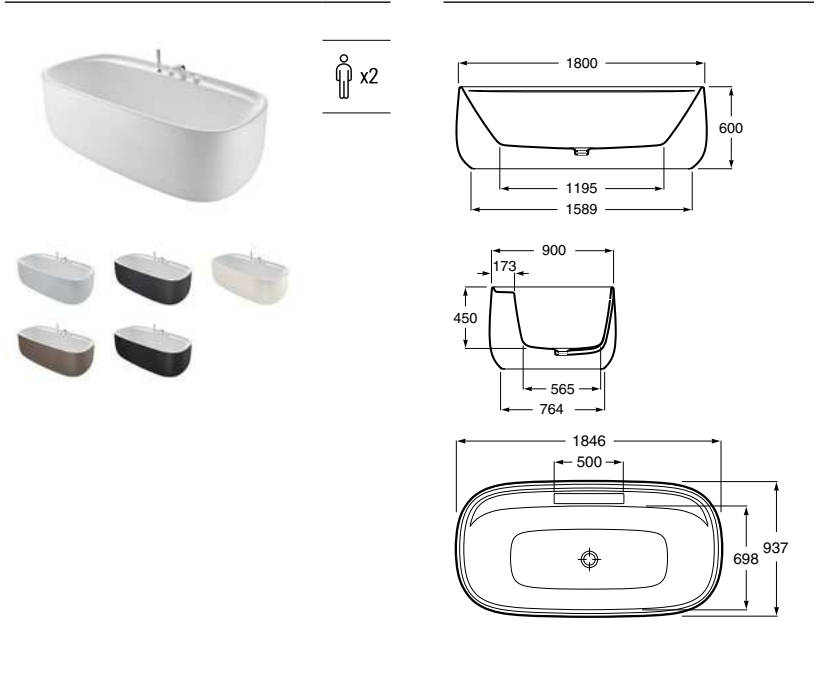

Beyond

Banheira em Surfex® oval autoportante. Inclui válvula click-clack com tampa em Surfex® e pés. Com furos para torneira (não incluída). Torneira recomendada: A5A183AC00 Insignia torneira para banho-duche bicomando de bancada.

A248453000 Branco	1800 x 900 mm	3.378,00 €
A2484530P0 Pérola	1800 x 900 mm	4.227,00 €
A2484530X0 Onix	1800 x 900 mm	4.227,00 €
A2484530B0 Bege	1800 x 900 mm	4.227,00 €
A2484530C0 Café	1800 x 900 mm	4.227,00 €
A2484530K0 Preto	1800 x 900 mm	4.227,00 €

Acabamentos: