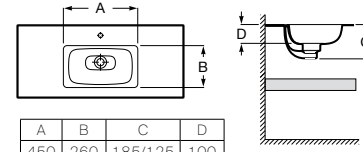

Comprimento: de 580 a 2800 mm
Largura: 385 mm
Altura: 50 mm

Modelos cubas

Modo Round

Modo Soft

A	B	C	D
450	260	185/125	100
550	310	205/145	120

Modo Square

A	B	C	D
450	260	185/125	100
550	310	205/145	120

Beyond