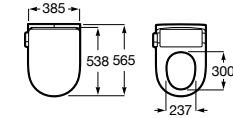

Sanita suspensa com tanque integrado (In-tank®) de descarga dupla 4,5/3L. Inclui Roca Rimless® Vortex, assento e tampo de queda amortecida. Esmalte Supraglaze®. Não necessita de tomada de corrente. Para a instalação, recomendamos um sistema de instalação Roca compatível (A822091001).

A80336NSOH 650,00 €

Acabamentos:

00