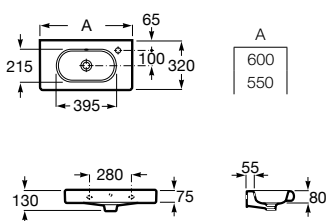

A816291001 79,40 €

Acabamentos:

00

Coleção de banho / Meridian

TABELA ROCA PRVP FEVEREIRO 2024

Lavatório mobilidade reduzida, com jogo de fixação. Não inclui torneira.

A32724H000 700 x 570 mm 203,00 €

Opcional: