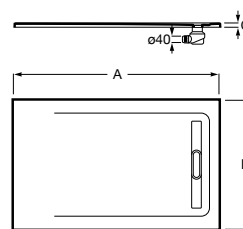

Aquos

Base de duche extraplana em Stonex®. Superfície antiderrapante com textura de pedra. Inclui válvula de descarga de grande caudal. Encomende, juntamente com a base de duche Aquos, a tampa de Stonex® ou a grelha de proteção metálica.

AP6017D03E801..0	2000 x 1000 x 35 mm	825,00 €
AP6017083E801..0	1800 x 1000 x 33 mm	750,00 €
AP6016403E801..0	1600 x 1000 x 31 mm	669,00 €
AP6015783E801..0	1400 x 1000 x 31 mm	619,00 €
AP6014B03E801..0	1200 x 1000 x 28 mm	463,00 €
AP6017D038401..0	2000 x 900 x 35 mm	750,00 €
AP60170838401..0	1800 x 900 x 33 mm	678,00 €
AP60164038401..0	1600 x 900 x 31 mm	602,00 €
AP60157838401..0	1400 x 900 x 31 mm	559,00 €
AP6014B038401..0	1200 x 900 x 28 mm	417,00 €
AP6013E838401..0	1000 x 900 x 28 mm	327,00 €
AP6017D032001..0	2000 x 800 x 35 mm	572,00 €
AP60170832001..0	1800 x 800 x 33 mm	517,00 €
AP60164032001..0	1600 x 800 x 31 mm	461,00 €
AP60157832001..0	1400 x 800 x 31 mm	414,00 €
AP6014B032001..0	1200 x 800 x 28 mm	372,00 €
AP6013E832001..0	1000 x 800 x 28 mm	314,00 €
AP6017D02BC01..0	2000 x 700 x 35 mm	517,00 €
AP6017082BC01..0	1800 x 700 x 33 mm	461,00 €
AP6016402BC01..0	1600 x 700 x 31 mm	417,00 €
AP6015782BC01..0	1400 x 700 x 31 mm	370,00 €
AP6014B02BC01..0	1200 x 700 x 28 mm	331,00 €
AP6013E82BC01..0	1000 x 700 x 28 mm	295,00 €

Acabamentos:

A	B	C
2000	1000	35
1800	1000	33
1600	1000	31
1400	1000	31
1200	1000	28
2000	900	35
1800	900	33
1600	900	31
1400	900	31
1200	900	28
2000	800	35
1800	800	33
1600	800	31
1400	800	31
1200	800	28
1000	800	28
2000	700	35
1800	700	33
1600	700	31
1400	700	31
1200	700	28
1000	700	28

Tampa Aquos

Tampa em Stonex® para base de duche Aquos.

A276358..0	1000 mm	77,00 €
A276357..0	900 mm	77,00 €
A276356..0	800 mm	71,90 €
A276355..0	700 mm	71,90 €

Acabamentos: