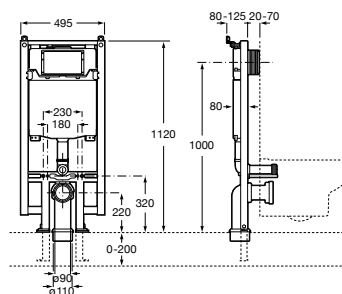

Duplo One WC Compacto

Estrutura com mecanismo de descarga dupla de 4/2L, 4,5/3L ou 6/3L para sanitas suspensas. Curva de evacuação 90 Ø / 110 Ø. Perfil metálico com capacidade de resistência até 400 kg. Profundidade mínima de instalação de 90 mm. Para montagem em parede tipo pladur. Pés ajustáveis entre 0-200 mm com sistema de travão. Ligações hidráulicas superiores. A completar com uma placa de acionamento Roca compatível (não incluída).

A890073020

286,00 €