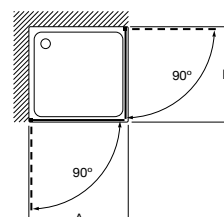

Easy 2PL

AM210..... + AM210.....

Divisória de canto para base de duche: 2 portas com abertura de 90°. Esta divisória compõe-se por 2 referências: PL (uma para cada lado da base de duche). Altura 1950 mm.

Medidas (A - B)	Vidro transparente		Acabamento mate, fumato ou vidro com serigrafia	
	Branco / Prata mate	Prata brilho	Branco / Prata mate	Prata brilho
De 600 a 800	557,00 €	599,00 €	658,00 €	700,00 €
De 801 a 1000	643,00 €	685,00 €	768,00 €	810,00 €

Compensação: 15 mm por cada lado. O tratamento MaxiClean (M) opcional tem um custo adicional de 41 € (por cada lado).

Preço total: somar ambos os lados (A+B).

Acabamentos:

Easy PLF + PL

Referência conforme tabela abaixo.

Divisória de canto para base de duche: 1 porta com abertura de 90° com perfil e 1 elemento fixo, e 1 porta com abertura de 90° com perfil. Esta divisória compõe-se por 2 referências: PLF e PL (uma para cada lado da base de duche). Altura 1950 mm.

Referências	Medidas (A e B)	Abertura mínima (C)	Vidro transparente		Acabamento mate, fumato ou vidro com serigrafia	
			Branco / Prata mate	Prata brilho	Branco / Prata mate	Prata brilho
AM212.....	PLF (A)					
	De 970 a 1100	615	757,00 €	811,00 €	895,00 €	949,00 €
	De 1101 a 1200	640	837,00 €	901,00 €	1.000,00 €	1.064,00 €
	De 1201 a 1400	645	923,00 €	987,00 €	1.097,00 €	1.161,00 €
AM210.....	PL (B)					
	De 600 a 800	-	557,00 €	599,00 €	658,00 €	700,00 €
	De 801 a 1000	-	643,00 €	685,00 €	768,00 €	810,00 €

Compensação: 15 mm por cada lado. O tratamento MaxiClean (M) opcional tem um custo adicional de 105 €.

Preço total: somar ambos os lados (A+B).

Acabamentos:

Tomando o vértice da divisória como referência, determinamos a posição direita ou esquerda