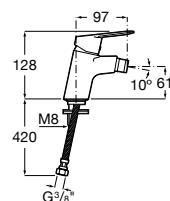

Misturadora monocomando para bidê com corpo liso e ligações de alimentação flexíveis.

A5A6D25C00 62,00 €
Cromado

Acabamentos:

C0