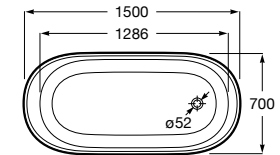

Maui Round

Banheira em Stonex® oval autoportante. Inclui válvula click-clack.

A248499000 Branco	1500 x 700 mm	1.705,00 €
A2484990PO Pérola	1500 x 700 mm	2.492,00 €
A2484990XO Onix	1500 x 700 mm	2.492,00 €
A2484990BO Bege	1500 x 700 mm	2.492,00 €
A2484990CO Café	1500 x 700 mm	2.492,00 €
A2484990KO Preto	1500 x 700 mm	2.492,00 €

Acabamentos: