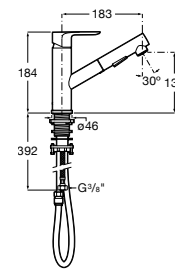

Cala

Misturadora mocomando para lava-louça com cano curvo giratório, chuveiro extensível de 2 funções e ligações de alimentação flexíveis. Abertura em água fria.

A5A806EC00 183,00 €
Cromado

A5A806ENB0 256,00 €
Preto mate

Acabamentos: