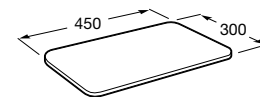

Tábua

Tábua de vidro preto Praga/Paris.

A868210000 80,60 €