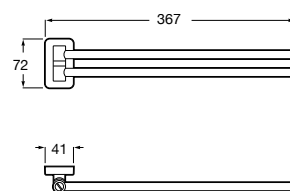

Acabamentos:

Toalheiro duplo giratório (não admite instalação com adesivo).

A817727C00		51,70 €
Cromado		
A817727NB0		67,00 €
Preto Mate		

Acabamentos:

Toalheiro de anilha (possibilidade de instalação com parafusos ou adesivo).