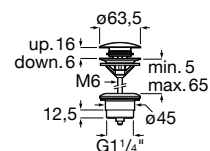

Válvula universal. Tampa com ø 65 mm.

A505401000 26,40 €
Cromado

A5054015CN 39,50 €
Everlux Preto Titânio

A5054015.. 36,30 €
Outros acabamentos

Acabamentos: