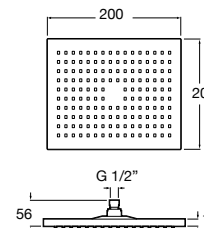

Rainsense

200 x 200 mm
Chuveiro retangular de parede ou teto de ABS cromado. Não inclui braço de suporte à parede / teto.

A5B2350C00	108,00 €

Acabamentos: