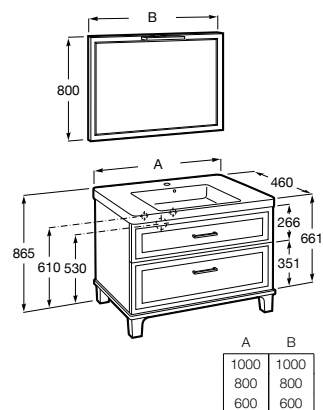

Acabamentos:

LED

Espelho.

A812384...	1000 mm	143,00 €
A812383...	800 mm	112,00 €
A812382...	600 mm	106,00 €

Acabamentos:

Prisma

Design inteligente e pormenores ao serviço da organização num móvel para espaços de banho. Perfeito para quem procura estar rodeado de harmonia e equilíbrio.