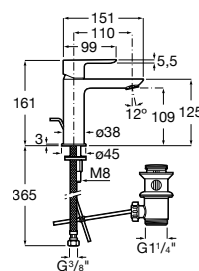

Misturadora monocomando para lavatório com válvula de descarga automática e ligações de alimentação flexíveis. Abertura em água fria.

A5A306EC00 113,00 €
Cromado

Acabamentos: