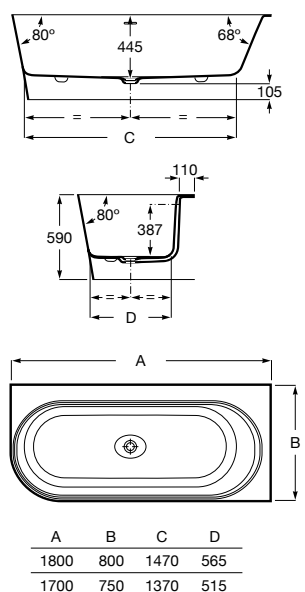

Raina

Banheira em Stonex® apta para duas pessoas de instalação no canto direito. Inclui válvula click-clack.

A248664000	1800 x 800 mm	2.595,00 €
A248667000 Branco	1700 x 750 mm	2.360,00 €
A2486640P0	1800 x 800 mm	3.633,00 €
A2486670P0 Pérola	1700 x 750 mm	3.303,00 €
A2486640X0	1800 x 800 mm	3.633,00 €
A2486670X0 Onix	1700 x 750 mm	3.303,00 €
A2486640B0	1800 x 800 mm	3.633,00 €
A2486670B0 Bege	1700 x 750 mm	3.303,00 €
A2486640C0	1800 x 800 mm	3.633,00 €
A2486670C0 Café	1700 x 750 mm	3.303,00 €
A2486640K0	1800 x 800 mm	3.633,00 €
A2486670K0 Preto	1700 x 750 mm	3.303,00 €

Acabamentos: