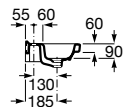

A	B
600	480
500	390
450	382