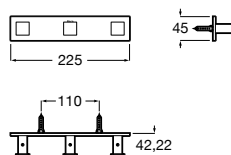

A817602C40 Preto Mate 38,70 €

Acabamentos:

Cabide triplo.

A817603C00 Cromado 36,70 €

A817603C40 Preto Mate 55,20 €

Acabamentos:

Toalheiro de lavatório.

A817604C00 750 mm Cromado 62,50 €