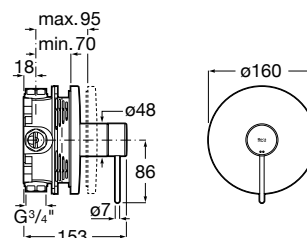

Misturadora de encastrar para banho ou duche (1 via) e manípulo Pin.

A5A2B3FC00 155,00 €
Cromado

A5A2B3FCN0 217,00 €
Everlux Preto Titânio

A completar com:
RocaBox universal.

A525869403 138,00 €

Acabamentos: