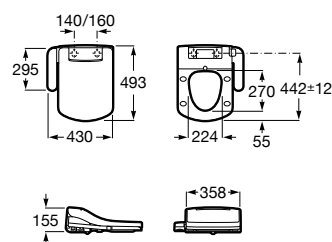

Advance Square

Assento com funções de lavagem e secagem. Necessita de ligação de água e de uma tomada elétrica convencional.

A804002001* 818,00 €

Acabamento

00