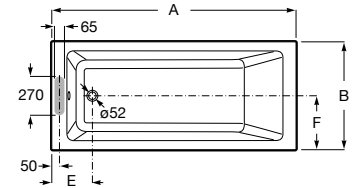

Vythos

Banheira acrílica retangular com hidromassagem Total, painel digital. Não inclui válvula.

A248603001	1700 x 750 mm	4.442,00 €
A248602001	1600 x 750 mm	4.130,00 €
A248601001	1700 x 700 mm	4.148,00 €
A248600001	1600 x 700 mm	4.009,00 €

Banheira acrílica retangular com hidromassagem Tonic e pulsador. Não inclui válvula.

A248580001	1700 x 750 mm	2.928,00 €
A248579001	1600 x 750 mm	2.672,00 €
A248578001	1700 x 700 mm	2.759,00 €
A248577001	1600 x 700 mm	2.594,00 €
A248576001	1500 x 700 mm	1.823,00 €
A248575001	1400 x 700 mm	1.777,00 €

Banheira acrílica retangular. Inclui pés.

A248552000	1700 x 750 mm	620,00 €
A248551000	1600 x 750 mm	588,00 €
A248550000	1700 x 700 mm	597,00 €
A248549000	1600 x 700 mm	572,00 €
A248548000	1500 x 700 mm	520,00 €
A248547000	1400 x 700 mm	494,00 €

Acabamento:

00

A	B	C	D	E	F
1700	750	415	770	282	375
1600	750	425	670	282	375
1700	700	415	770	282	350
1600	700	430	710	282	350

G	H
230	290
230	290
225	250
225	250

Opcional:

Apoio de cabeça.

A248594000	75,30 €

Pega.

A248595000	75,60 €

Painel.

A259113000	1700 mm	328,00 €
A259112000	1600 mm	317,00 €
A259111000	1500 mm	292,00 €
A259110000	1400 mm	280,00 €

Painel lateral.

A259116000	750 mm	178,00 €
A259115000	700 mm	178,00 €