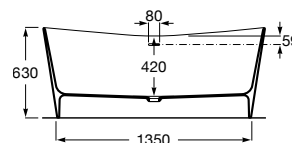

Ariane

Banheira em Stonex® oval autoportante. Inclui válvula click-clack.

A248669000	1800 x 800 mm	2.745,00 €
A248470000 Branco	1650 x 750 mm	2.384,00 €
A2486690PO	1800 x 800 mm	3.873,00 €
A2484700PO Pérola	1650 x 750 mm	3.294,00 €
A2486690XO	1800 x 800 mm	3.873,00 €
A2484700XO Onix	1650 x 750 mm	3.294,00 €
A2486690BO	1800 x 800 mm	3.873,00 €
A2484700BO Bege	1650 x 750 mm	3.294,00 €
A2486690CO	1800 x 800 mm	3.873,00 €
A2484700CO Café	1650 x 750 mm	3.294,00 €
A2486690KO	1800 x 800 mm	3.873,00 €
A2484700KO Preto	1650 x 750 mm	3.294,00 €

Acabamentos:

A	B	C	D	E	F
1800	800	1295	512	56°	71°
1650	750	1265	500	60°	73°

Maui Square

Banheira em Stonex® retangular autoportante. Inclui válvula click-clack.

A248502000	1550 x 700 mm	2.050,00 €
A2485020PO Pérola	1550 x 700 mm	3.002,00 €
A2485020XO Onix	1550 x 700 mm	3.002,00 €
A2485020BO Bege	1550 x 700 mm	3.002,00 €
A2485020CO Café	1550 x 700 mm	3.002,00 €
A2485020KO Preto	1550 x 700 mm	3.002,00 €

Acabamentos: