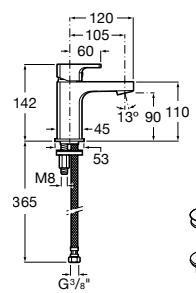

Misturadora monocomando para lavatório com corpo liso e ligações de alimentação flexíveis. Inclui válvula click-clack. Abertura em água fria.

A5A3B01C00 208,00 €
Cromado

Acabamentos:

C0