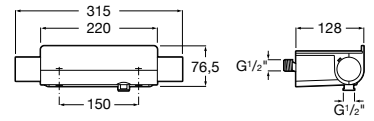

T-2000

Misturadora termostática exterior para duche, com prateleira.

A5A2A88C00 356,00 €

Acabamentos: