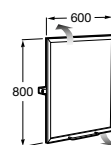

A812288000 312,00 €

Access Comfort

Espelho basculante de aço branco.

A816915009 272,00 €
Acabamento branco

Access Comfort

Assento elevado para sanita.

A801B60001 273,00 €
Acabamento branco

Access Comfort