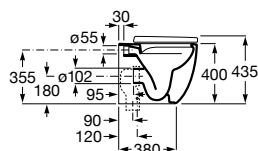

Sanita tanque alto BTW Roca Rimless® para tanque de encastrar ou fluxómetro, de saída dual.

A347246000 244,00 €

Assento e tampo em Supralit® de queda amortecida.

A8012A200B 131,00 €

Assento e tampo em Supralit® com dobradiças de aço inox.

A8012A000B 73,40 €

Curva de esgoto para evacuação vertical.

AV0007900R 15,20 €
Distância à parede ajustável
90 mm

AV0007700R 15,20 €
Distância à parede ajustável
150 mm

Jogo de fixação à parede da curva de esgoto para evacuação vertical

AV0013100R 3,44 €

Acabamentos:

00