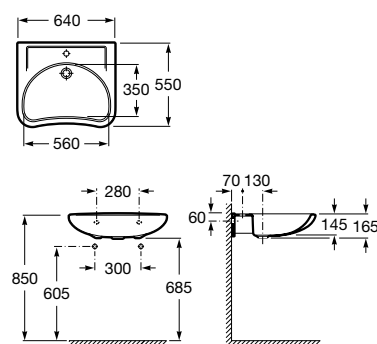

Access

Lavatório mural. Não inclui torneira.

A327230000 640 mm 92,70 €

Suporte para lavatório regulável.

A816323000 498,00 €

Conjunto de descarga com sifão incorporado e avisador de nível.

A506403207 103,00 €

Conjunto de sifão flexível.

A892814000 105,00 €

Acabamentos:

00