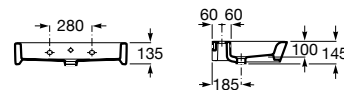

Lavatório mural, para semicoluna ou sobre a bancada. Não inclui torneira.

A32762G000	750 mm	316,00 €
A327621000	650 mm	272,00 €
A327881000	550 mm	259,00 €

Opcional:

Semicoluna para lavatório.

A337621000	118,00 €

Toalheiro. Os lavatórios de 750 mm e 650 mm admitem toalheiro em ambos os lados.

A840597001	70,50 €

Acabamentos:

00