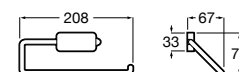

Toalheiro de anilha (possibilidade de instalação com parafusos ou adesivo).

A817728C00	200 mm	35,30 €
Cromado		
A817728NB0	200 mm	46,00 €
Preto Mate		

Acabamentos: