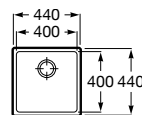

Roma 40

Lava-louça de uma cuba em aço inox com válvula 3½".

A870P10400 259,00 €