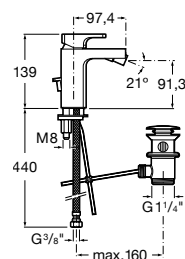

Misturadora monocomando para bidé com válvula de descarga automática e ligações de alimentação flexíveis.

A5A6001C00 316,00 €
Cromado

Acabamentos:

C0