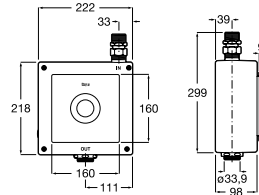

Sentronic-R

Fluxómetro eletrônico para sanita. Alimentação por ligação à rede (230V).

A5A9102C00 655,00 €

Acabamentos: