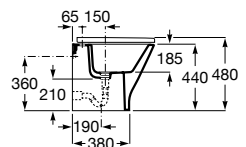

Bidé Round comfort BTW. Não inclui tampo e torneira.

A3570N9000 145,00 €

Tampo para bidé de Supralit® de queda amortecida.

A806D12001 100,00 €

Tampo para bidé de Supralit® com dobradiças de aço inox.

A806D10001 53,80 €

Acabamentos:

00