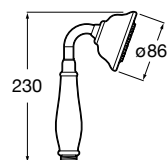

C0

Chuveiro de mão, com 1 função: Rain

A5B114BC00 47,50 €
Cromado

Acabamentos:

C0

Torneira de passagem reta.

A5A154BC00 70,80 €
Cromado

Acabamentos: