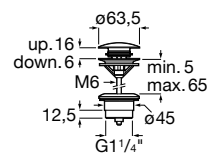

Válvula universal. Tampa com $\varnothing$ 65 mm.

A5054015. 39,50 €
Acabamentos Everlux

Acabamentos: