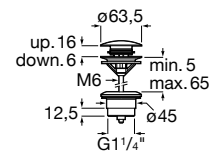

Válvula universal. Tampa com $\varnothing$ 65 mm.

A5054015.. 39,50 €

Acabamentos Everlux

Acabamentos:

CN RG NM SM VA