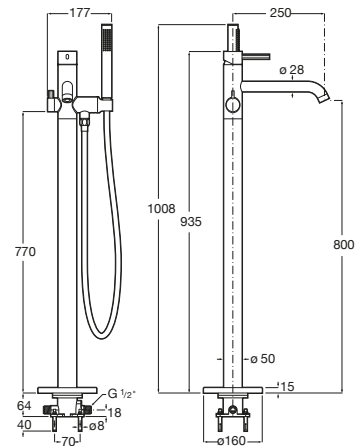

A525231803	158,00 €
-------------------	----------

Acabamentos:

Misturadora / Ona

TABELA ROCA PRVP FEVEREIRO 2024

Misturadora de encastrar para banho-duche (2 vias) com inversor automático.

A5A0B9EC00 Cromado	186,00 €
A5A0B9E..0 Acabamentos Everlux	278,00 €
A5A0B9ENB0 Preto mate	261,00 €