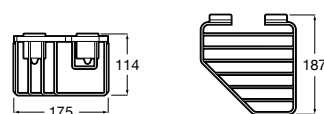

Acabamentos:

Porta-objetos de canto (possibilidade de instalação com parafusos ou adesivo).

A816854001	84,70 €
Cromado	
A816854024	101,00 €
Preto Mate