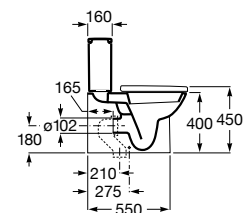

Sanita Square de tanque baixo BTW de saída dual.

A34299B00U	106,00 €

Tanque de alimentação lateral com tampa e mecanismo de descarga dupla 4,5/3L.

A341992000	159,00 €

Tanque de alimentação inferior com tampa e mecanismo de descarga dupla 4,5/3L.

A341993000	159,00 €

Assento e tampo em Supralit® de queda amortecida.

A8019D200B	103,00 €

Assento e tampo em Supralit® com dobradiças de aço inox.

A8019D000B	54,50 €

Acabamentos: