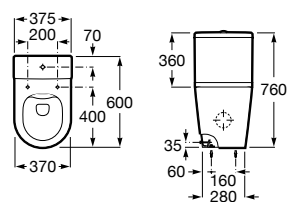

Sanita Round de tanque baixo compacta BTW Roca Rimless® de saída dual. Inclui curva de esgoto, jogo de fixação e fixação da curva de esgoto à parede.

A342529000 306,00 €
Branco brilho

A342529..0 384,00 €
Acabamentos mate

Tanque com tampa e mecanismo de descarga dupla 4,5/3L.

A341520000 281,00 €
Branco brilho

A341520..0 350,00 €
Acabamentos mate

Assento e tampo em Supralit® de queda amortecida para sanita compacta.

A80152C00B 166,00 €
Branco brilho

A80152C..B 166,00 €
Acabamentos mate

Acabamentos: