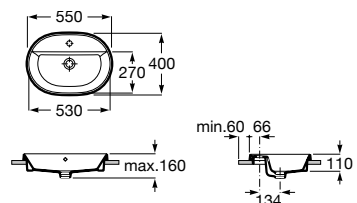

00

Lavatório de encastrar. Não inclui torneira.

A3270Y6000 550 mm 167,00 €

Acabamentos:

00

Lavatório de encastrar. Não inclui torneira.

A3270Y7000 390 mm 128,00 €

Acabamentos: