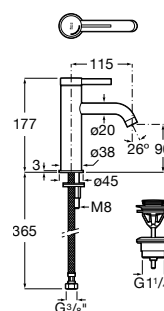

Misturadora monocomando para lavatório com corpo liso e ligações de alimentação flexíveis. Inclui válvula click-clack. Abertura em água fria.

A5A3A9EC00 141,00 €
Cromado

A5A3A9E..0 213,00 €
Acabamentos Everlux

A5A3A9ENB0 198,00 €
Preto mate

Acabamentos: