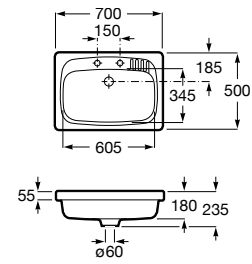

Lugano 70

Lava-louça de uma cuba em gres com dois orifícios insinuados para torneira e válvula 3½".

A365971001 188,00 €