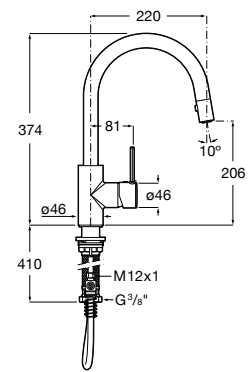

Targa

Misturadora mocomando para lava-louça com cano giratório extensível de 2 funções.

A5A8160C00* 228,00 €

Acabamentos: