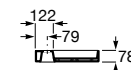

A32727400B 600 mm 197,00 €
Branco

A327274..B 600 mm 233,00 €
Cores Mate

Acabamentos:

Horizon Geometric

Lavatório sobre a bancada com orifício para torneira e com adaptador para válvula. Não inclui torneira.