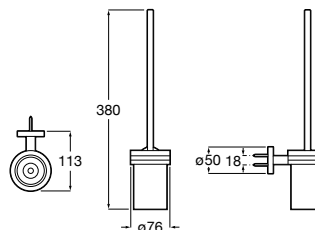

Piaçaba e porta-piaçaba de parede.

A817690C00 44,70 €
Cromado

Acabamentos:

C0