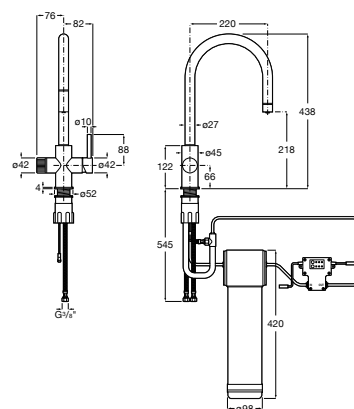

Tecnologia de filtragem Roca 2 vias

Misturadora mocomando para lava-louça com cano curvo giratório e função de filtro de água de duas vias. Inclui filtro de 5 estágios. Inclui ligações de alimentação flexíveis. Abertura em água fria.

A5A8D3GC00 Cromado	429,00 €
A5A8D3GNB0 Preto mate	600,00 €
A5A8D3GSM0 Aço inox	643,00 €

Acabamentos: