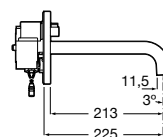

A5A4602C00 916,00 €

Subconjunto interior com chave de corte. Conexão à rede (230V).

A525874603 197,00 €

Acabamentos:

Loft-E

Torneira eletrônica para lavatório (uma água) com sensor integrado no cano. Alimentação por ligação à rede (230V). Inclui fonte de alimentação.