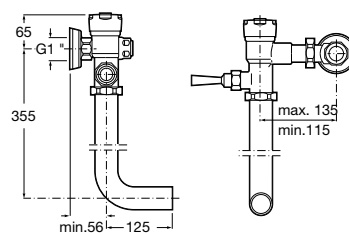

Gem

Tubo de descarga curvo de 1" para sanita e pia hospitalar Garda.

A526900610 397,00 €

Acabamentos: