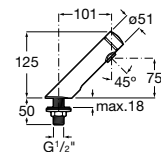

Avant

Torneira temporizada de bancada para lavatório com botão.

A5A4279C00 159,00 €

Acabamentos: