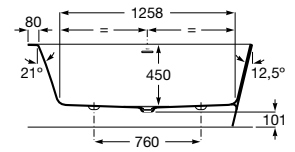

Ona

Banheira em Stonex® apta para duas pessoas de instalação no canto esquerdo. Inclui válvula click-clack.

A248629000 1600 x 700 mm 2.333,00 €
Branco

A2486290K0 1600 x 700 mm 3.266,00 €
Preto

Acabamentos: