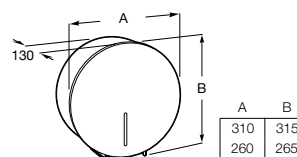

Public

Porta-rolô industrial para papel higiênico.

A817406001	Ø 260 mm	54,30 €
Acabamento aço brilhante		
A817406002	Ø 260 mm	49,00 €
Acabamento aço acetinado		
A817407001	Ø 310 mm	72,50 €
Acabamento aço brilhante		
A817407002	Ø 310 mm	81,20 €
Acabamento aço acetinado