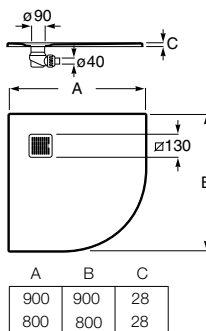

Até rutura de stock.

Original

Grelha de cor para base de duche Terran. Apenas compatível com a Terran.

A276467..0	28,00 €

Acabamentos:

Cube

Grelha de cor para base de duche Terran. Apenas compatível com a Terran.

A276509..0	28,00 €

Acabamentos:

Sun

Grelha de cor para base de duche Terran. Apenas compatível com a Terran.

A276510..0	28,00 €

Acabamentos: