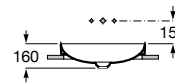

Lavatório Soft em Fineceramic® de encastrar com jogo de fixação. Não inclui torneira. Inclui válvula de descarga universal e tampa cerâmica de 72 ø mm.

- **A327504000** 550 mm 317,00 €
  Branco brilho
- **A327504..0** 550 mm 395,00 €
  Acabamentos mate
- **A32750R000** 370 mm 286,00 €
  Branco brilho
- **A32750R..0** 370 mm 359,00 €
  Acabamentos mate

Acabamentos: