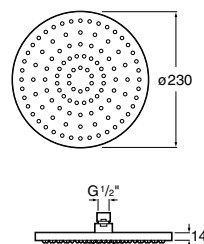

RainSense

ø 230 mm
Chuveiro circular de parede ou teto orientável de ABS. Não inclui braço de suporte à parede / teto.

A5B1803C00	70,70 €
Cromado	
A5B1803..0	106,00 €
Acabamentos Everlux	
A5B1803NB0	98,90 €
Preto mate	
A5B1803B00	98,90 €
Branco mate	
A5B1803VA0	106,00 €
Ouro escovado	
A5B1803SM0	106,00 €
Aço inox	

Acabamentos:

N