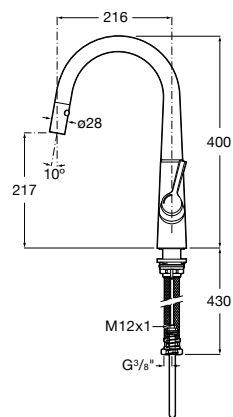

Syra

Misturadora mocomando para lava-louça com cano curvo giratório e chuveiro extensível de 2 funções. Inclui ligações de alimentação flexíveis. Abertura em água fria.

A5A812AC00

375,00 €

Acabamentos:

C0