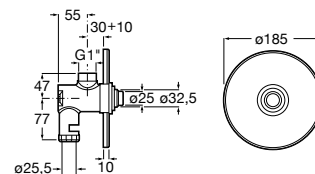

Aqualine

Fluxómetro de encastrar Aqualine de dupla descarga 6/3L.

A5A9777C00 298,00 €

Acabamentos:

C0