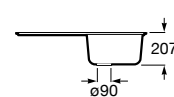

Oslo 85

Lava-louça reversível de uma cuba em Quarzex® com escorredor, dois orifícios insinuados para torneira, válvulas 3/2" e sifão.

A880120..0 495,00 €

Acabamentos:

02 11 94