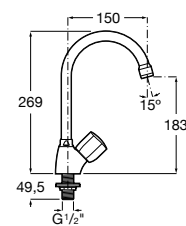

Brava

Torneira para lava-louça com cano giratório e ligações de alimentação flexíveis.

A5A868EC00 61,10 €

Acabamentos:

C0