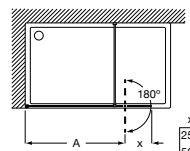

Acabamentos:

Tomando o vértice da divisória como referência, determinamos a posição direita ou esquerda