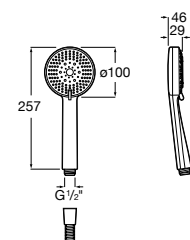

Stella 100/3

Chuveiro de mão com 3 funções.

A5B8113C00 29,60 €
Cromado

A5B8113NB0 41,50 €
Preto mate

A5B8113B00 41,50 €
Branco mate

Acabamentos: