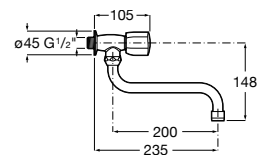

Torneira de corte

Torneira de corte (válvula cerâmica).

A525164400 1/2" - 3/8" 7,98 €

Acabamentos:

00

Torneira de corte

Torneira de corte (válvula cerâmica).

A525164500 1/2" - 1/2" 7,98 €