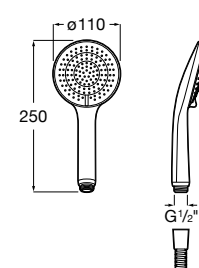

Acabamentos:

Stella 100/3

Chuveiro de mão com 3 funções.

A5B1B03C00* 28,40 €
Cromado

A5B1B03NB0* 67,30 €
Preto mate

A5B1B03B00 67,30 €
Branco mate

Acabamentos:

Stella 100/1