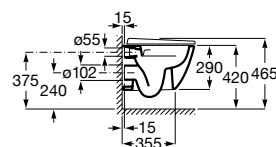

Sanita suspensa compacta Roca Rimless® com fixações ocultas e saída horizontal. Inclui jogo de fixação. Para a instalação de sanitas suspensas é necessário um sistema de instalação Roca compatível.

A346688000 230,00 €

Assento e tampo em Supralit® de queda amortecida para sanita compacta.

A801E22001 126,00 €

Assento e tampo em Supralit® com dobradiças de aço inox para sanita compacta.

A801E20001 68,30 €

Acabamentos:

00