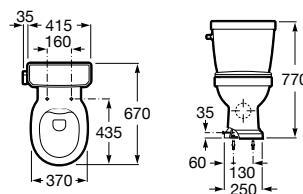

Sanita de tanque baixo Roca Rimless® com
saída dual. Inclui jogo de fixação e fixação da
curva de esgoto à parede.

A3420A7000 425,00 €
Branco

A3420A7560 534,00 €
Preto

Tanque com tampa e mecanismo de
descarga dupla 4,5/3L.

A3410A1000 314,00 €
Branco

A3410A1560 389,00 €
Preto

Assento e tampo em Supralit® de queda
amortecida.

A801B5200B 238,00 €
Branco

A801B5238B 238,00 €
Cinzento

A801B5256B 238,00 €
Preto

Acabamentos:

00 56