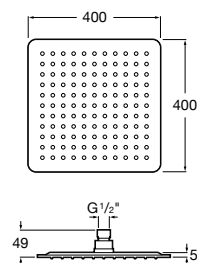

Raindream

400 x 400 mm

Chuveiro retangular de parede ou teto orientável de aço inox cromado. Função Rain. Não inclui braço de suporte à parede / teto.

A5B2850C00 475,00 €

Acabamentos:

C0