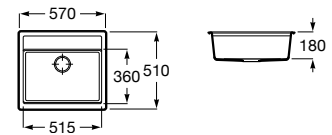

A880180..0 363,00 €

Acabamentos:

02 94

Helsinki 50

Lava-louça de uma cuba em Quarzex®, orifício insinuado para torneira, válvulas 3/2" e sifão.

A880240..0 461,00 €

Acabamentos:

02 11 94