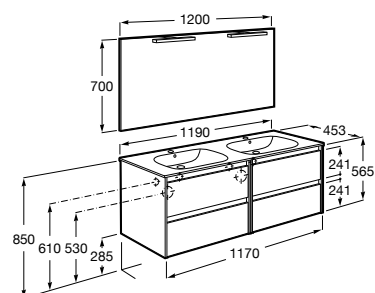

A851895... 1200 mm 902,00 €

Opcional:

Conjunto de dois pés em alumínio de 335 mm.

A816826339 37,50 €

Acabamentos:

LED

Unik - Inclui móvel de duas gavetas e lavatório. Não inclui torneira.

A851778... 1000 mm 423,00 €