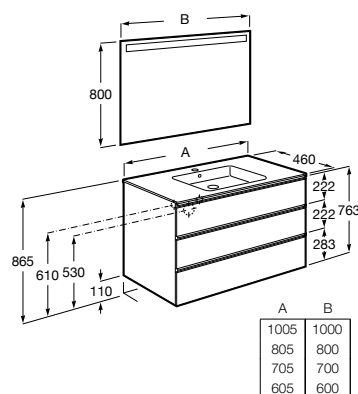

Unik - Inclui móvel de três gavetas e lavatório centrado. Não inclui torneira.

A851853...	1000 mm	603,00 €
A851486...	800 mm	523,00 €
A851485...	700 mm	508,00 €
A851484...	600 mm	500,00 €

Pack - Inclui móvel de três gavetas, lavatório centrado e espelho Eidos.

A851855...	1000 mm	725,00 €
A851519...	800 mm	627,00 €
A851518...	700 mm	608,00 €
A851517...	600 mm	597,00 €

Opcional:

Conjunto de quatro pés (110 mm)

A816827...	39,80€

Estrutura com toalheiro (1 un.)

A816831485	94,70 €

Estrutura sem toalheiro (1 un.)

A816830485	94,70 €

Acabamentos: