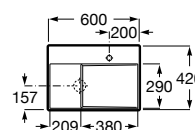

A32727400B 600 mm 197,00 €
Branco

A327274..B 600 mm 233,00 €
Cores Mate

Acabamentos:

Horizon Geometric

Lavatório sobre a bancada com orifício para torneira e com adaptador para válvula. Não inclui torneira.