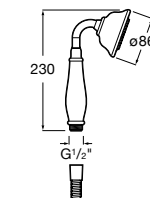

Carmen 83/1

Chuveiro de mão com 1 função.

A5B114BC00

47,50 €

Acabamentos:

C0