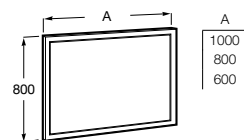

Acabamentos:

LED

Espelho.

A812384...	1000 mm	143,00 €
A812383...	800 mm	112,00 €
A812382...	600 mm	106,00 €

Acabamentos:

Prisma

Design inteligente e pormenores ao serviço da organização num móvel para espaços de banho. Perfeito para quem procura estar rodeado de harmonia e equilíbrio.