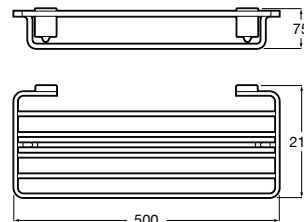

Acabamentos:

Porta-toalhas com toalheiro (não admite instalação com adesivo).

A816848001	150,00 €
Cromado	
A816848024	177,00 €
Preto Mate