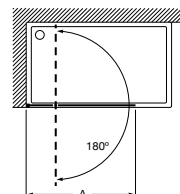

Line D1HF

AM30M.....

Divisória lateral para base de duche: 1 porta com abertura de 180° com perfil e 1 elemento fixo. Altura 2000 mm. Tratamento MaxiClean de série.

Vidro	Medidas (A)	Vidro transparente		Acabamento mate, fumato ou vidro com serigrafia	
		Prata brilho	Preto mate escovado	Prata brilho	Preto mate escovado
6 mm	De 800 a 1000	578,00 €	637,00 €	718,00 €	777,00 €
	De 1001 a 1200	617,00 €	678,00 €	767,00 €	828,00 €
	De 1201 a 1400	672,00 €	738,00 €	832,00 €	898,00 €

Compensação: 7 mm.

Acabamentos: