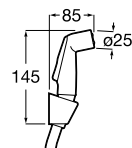

Be Fresh Go

Kit de duche bidé (1 saída). Inclui chuveiro de mão, suporte de duche e flexível metálico de 1,2 m.

A5B9130C00 Cromado 33,40 €

A5B9130..0 Acabamentos Everlux 96,60 €

A5B9130NBO Preto mate 83,60 €

Acabamentos:

C0 CN RG NM