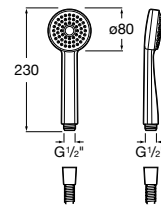

Soluções de duche / Chuveiros de mão / Stella / Loft / L90 / Carmen

TABELA ROCA PRVP FEVEREIRO 2024

Stella 80/1

Chuveiro de mão com 1 função.

A5B9103C00*

18,30 €

Acabamentos:

C0