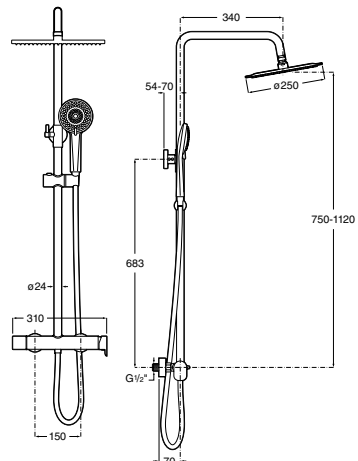

Vega Plus Square

Coluna monocomando para duche com altura regulável. Inclui chuveiro retangular, chuveiro de mão e flexível metálico.

A5A9C6EC00 301,00 €

Cromado

A5A9C6ENB0 393,00 €

Preto mate

Acabamentos: