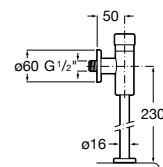

C0

Happening

Sanita infantil para tanque alto, tanque de encastrar ou fluxómetro, saída dual, jogo de fixação e união de ligação.

A347115000 227,00 €

Assento de elastómero com dobradiças de poliamida.

A801116..4 64,20 €