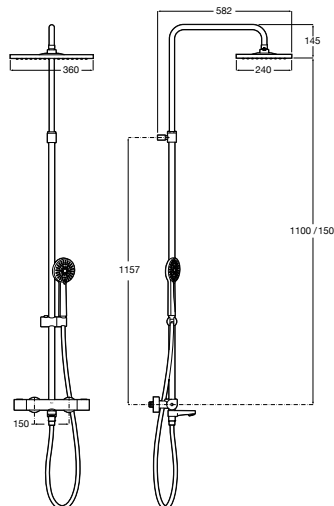

Even-T Square Banho-duche

Coluna termostática para banho-duche com altura regulável de 1100 a 1500 mm e barra de duche orientável. Inclui chuveiro retangular de 360 x 240 mm, chuveiro de mão de ø 100 mm com 3 funções, flexível de PVC acetinado de 1,75 m e suporte articulado regulável em altura.

A5A2H2EC00 745,00 €

Acabamentos:

C0