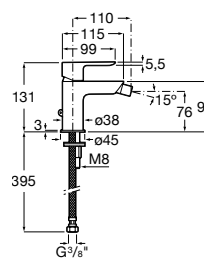

Misturadora monocomando para bidé com fixador de corrente e ligações de alimentação flexíveis.

A5A616EC00 90,20 €
Cromado

Acabamentos: