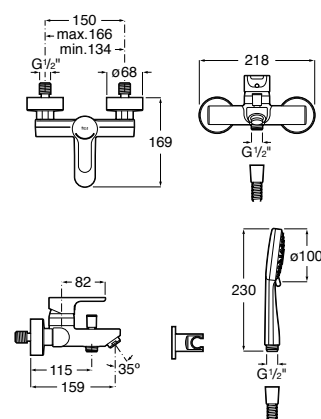

Misturadora / L20

TABELA ROCA PRVP FEVEREIRO 2024

Misturadora monocomando exterior para banho-duche com inversor automático, chuveiro de mão Stella 100/3F, flexível de 1,75 m PVC acetinado e suporte fixo para chuveiro.

A5A0109NB4 189,00 €
Preto mate

Acabamentos:

NB