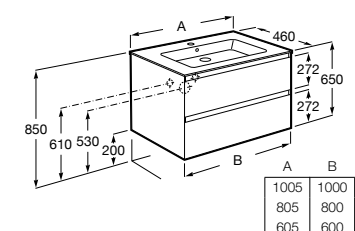

Medidas em mm.

Os preços indicados são unitários e não incluem IVA.
A presente tabela anula as anteriores.

● Com orifício para torneira.

Na referência do produto, substituir (...) pelo código da cor escolhida:

529 Branco Mate 530 Pérola 531 Onix 532 Preto Mate 538 Azul Noite