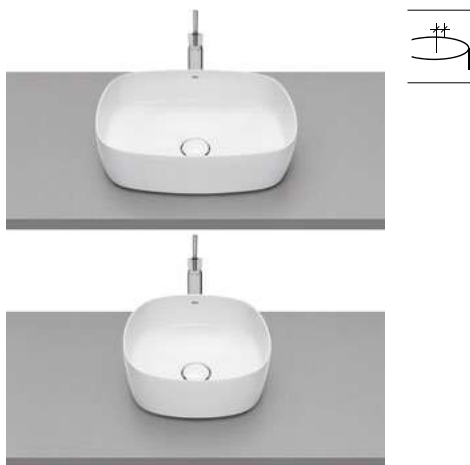

A327500000 500 mm 425,00 €
Branco brilho

A327500..0 500 mm 533,00 €
Acabamentos mate

A327502000 370 mm 364,00 €
Branco brilho

A327502..0 370 mm 450,00 €
Acabamentos mate

Acabamentos:

Lavatório Round em Fineceramic® sobre a bancada. Não inclui torneira. Inclui válvula de descarga universal e tampa cerâmica de 72 ø mm.