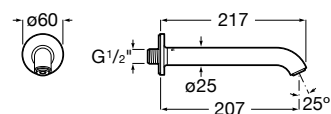

Cano Nu

Cano de parede e para banheira.

A5A083FC00 Cromado	143,00 €
A5A083FCNO Preto titânio	200,00 €

Acabamentos:

N