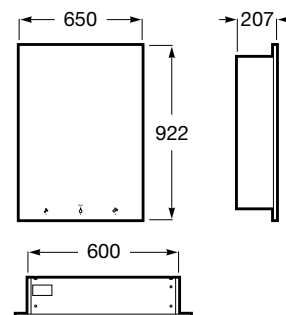

Nucleo

Armário/espelho com secador de mãos, doseador e torneira (opcional) com sensor.

Com torneira.

A857555447 1.825,00 €

Sem torneira.

A857588447 1.534,00 €

Acabamentos:

Ona-E