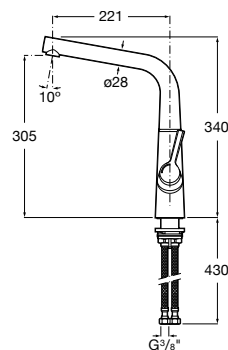

Syra

Misturadora mocomando para lava-louça com cano giratório e ligações de alimentação flexíveis. Abertura em água fria.

A5A832AC00 330,00 €

Acabamentos: