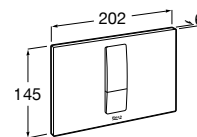

PS4

Placa de acionamento de descarga dupla para sistemas de instalação Duplo S Roca. Não são necessárias ferramentas para a instalação.

A8902213CN	408,00 €
Preto titânio	
A8902213RG	408,00 €
Rose gold	
A8902213NM	408,00 €
Preto titânio escovado	
A8902213VA	408,00 €
Ouro escovado	

Acabamentos:

N