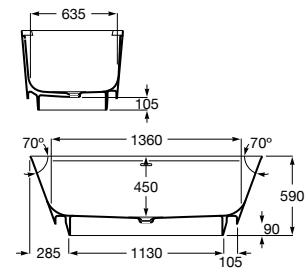

Tura

Banheira em Stonex® oval autoportante. Inclui válvula click-clack, sifão, avisador de nível integrado, bandeja de madeira e fita de luz LED.

A248672000 Branco	1700 x 750 mm	2.835,00 €

Acabamentos:

Opcional:

Apoio de cabeça com contrapeso em madeira.

A248674000	147,00 €