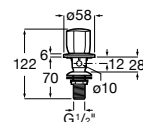

A5A618EC00 70,30 €
Cromado

Acabamentos:

C0

Torneira integral para bidé, índice azul (frio).

A5A658EC00 24,80 €
Cromado

Torneira integral para bidé, índice vermelho (quente).

A5A668EC00 24,80 €
Cromado

Acabamentos: