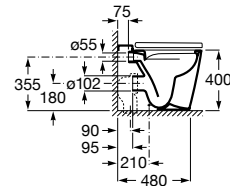

A347537000 386,00 €
Branco brilho

A347537.0 481,00 €
Acabamentos mate

Assento e tampo em Supralit® de queda amortecida.

A80153200B 205,00 €
Branco brilho

A801532..B 205,00 €
Acabamentos mate

Acabamentos:

Bidé Square BTW. Inclui jogo de fixação. Não inclui tampo e torneira.