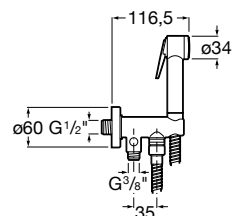

Be Fresh

Kit de duche para bidé (2 saídas). Inclui chuveiro de mão, suporte de duche com auto-stop, saída de água e flexível metálico de 1,2 m.

A5B9261C00 166,00 €

Acabamentos:

C0