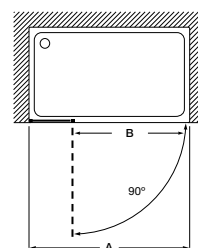

Brista PEF

Divisória lateral para base de duche: 1 porta com abertura de 90° com perfil e 1 elemento fixo. Vidro transparente e perfil prata brilho ou preto mate. Altura 2000 mm. Tratamento MaxiClean de série.

	Largura (A)	Medidas montagem Min-Máx (A)	Abertura (B)	Vidro Transparente	
				2 Prata brilho	6 Preto mate
AM3720701.M	700	675 - 700	485	703,00 €	773,00 €
AM3720801.M	800	775 - 800	485	765,00 €	842,00 €
AM3720901.M	900	875 - 900	485	832,00 €	915,00 €
AM3721001.M	1000	975 - 1000	585	898,00 €	987,00 €
AM3721101.M	1100	1075 - 1100	585	970,00 €	1.068,00 €
AM3721201.M	1200	1175 - 1200	585	1.047,00 €	1.152,00 €
AM3721301.M	1300	1275 - 1300	585	1.130,00 €	1.245,00 €
AM3721401.M	1400	1375 - 1400	585	1.222,00 €	1.343,00 €

Acabamentos:

Brista PLF + LF

Divisória de canto para base de duche: 1 porta com abertura 90° e 1 elemento fixo e 1 elemento lateral fixo LF. Esta divisória compõe-se por 2 referências: PLF e LF (uma para cada lado da base de duche). Vidro transparente e perfil prata brilho ou preto mate. Altura 2000 mm. Tratamento MaxiClean de série.

	Largura (A - B)	Medidas montagem Mín-Máx (A-B)	Abertura (C)	Vidro Transparente	
				2 Prata brilho	6 Preto mate
PLF (A)					
AM3440701.M	700	665 - 680	485	703,00 €	773,00 €
AM3440801.M	800	765 - 780	485	765,00 €	842,00 €
AM3440901.M	900	865 - 880	485	832,00 €	915,00 €
AM3441001.M	1000	965 - 980	585	898,00 €	987,00 €
AM3441101.M	1100	1065 - 1080	585	970,00 €	1.068,00 €
AM3441201.M	1200	1165 - 1180	585	1.047,00 €	1.152,00 €
AM3441301.M	1300	1265 - 1280	585	1.130,00 €	1.245,00 €
AM3441401.M	1400	1365 - 1380	585	1.222,00 €	1.343,00 €
LF (B)					
AM3740701.M	700	675 - 690	-	413,00 €	455,00 €
AM3740751.M	750	730 - 760	-	430,00 €	475,00 €
AM3740801.M	800	775 - 790	-	433,00 €	478,00 €
AM3740901.M	900	875 - 890	-	457,00 €	502,00 €