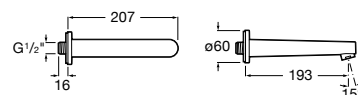

Cano Round

Cano de parede e para banheira.

A525310800 109,00 €

Acabamentos:

Cano Square

Cano de parede e para banheira.

A525308900 113,00 €

Cromado