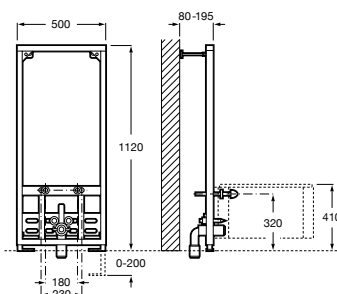

A890090600 137,00 €

**Silent in wall**

Junta anti-ruído para sanita e bidê suspensos. Evita a propagação do som de estruturas sólidas com a sanita ou o bidê.

A890063000 16,70 €

**Tubo adaptador**

Tubo adaptador para instalação de sanitas suspensas com saída ao chão.