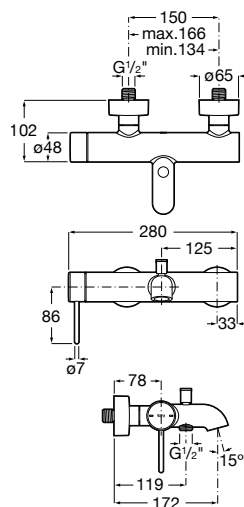

Misturadora exterior para banho-duche com inversor automático e manípulo Pin.

A5A023FC00 228,00 €
Cromado

A5A023FCN0 319,00 €
Everlux Preto Titânio

Acabamentos: