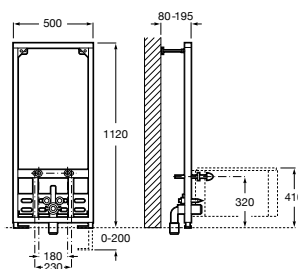

Duplo Bidé

Estrutura para bidé suspenso. Perfil metálico com capacidade de resistência até 400 kg. Profundidade mínima de instalação de 140 mm. Para montagem em parede tipo pladur e/ou em parede de alvenaria. Pés ajustáveis entre 0-200 mm. Conexão hidráulica ajustável.

A890091200 248,00 €