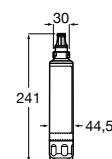

Filtro de água

Filtro de água para Syra-F (recomenda-se a substituição de 6 em 6 meses).

A525898107 60,50 €