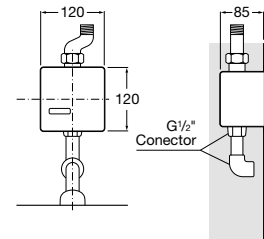

Sentronic-S

Fluxómetro para urinol.

A5A8102C00 135,00 €
Acabamento cromado

A5A8102CM0 135,00 €
Acabamento mate

A5A8102B00 135,00 €
Acabamento branco

Subconjunto de encastrar com chave de corte. Alimentação por 4 pilhas alcalinas 1,5V LR6 (AA). Pilhas não incluídas.

A525165203 236,00 €

Subconjunto de encastrar com chave de corte. Alimentação por ligação à rede a 230V.

A525165303 298,00 €

Acabamentos: