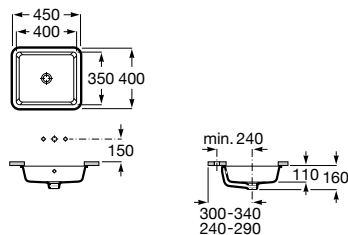

Lavatório de encastrar por baixo.
Não inclui torneira.

A3270YE000 400 mm 118,00 €

Acabamentos:

00