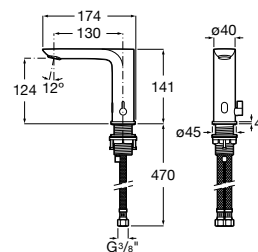

A5A536EC00 273,00 €

Acabamentos:

Cala-E

Torneira eletrônica para lavatório (uma água) com ligações de alimentação flexíveis. Alimentação por ligação à rede (230V). Inclui fonte de alimentação.

A5A566EC00 252,00 €