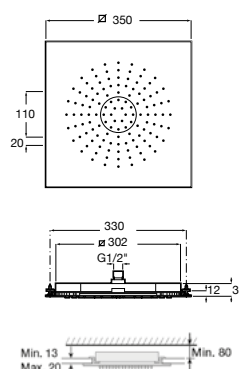

Raindream

350 x 350 mm

Chuveiro retangular de teto de encastrar de aço inox cromado. Função Rain.

A5B3250C00 555,00 €

Acabamentos:

C0