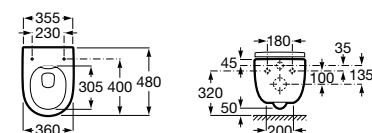

Sanita suspensa compacta Roca Rimless® com saída horizontal. Para a instalação de sanitas suspensas é necessário um sistema de instalação Roca compatível.

A346244000 263,00 €

Assento e tampo em Supralit® de queda amortecida para sanita compacta.

A8012AC00B 131,00 €

Assento e tampo em Supralit® com dobradiças de aço inox para sanita compacta.

A8012AB00B 73,40 €

Acabamentos:

00