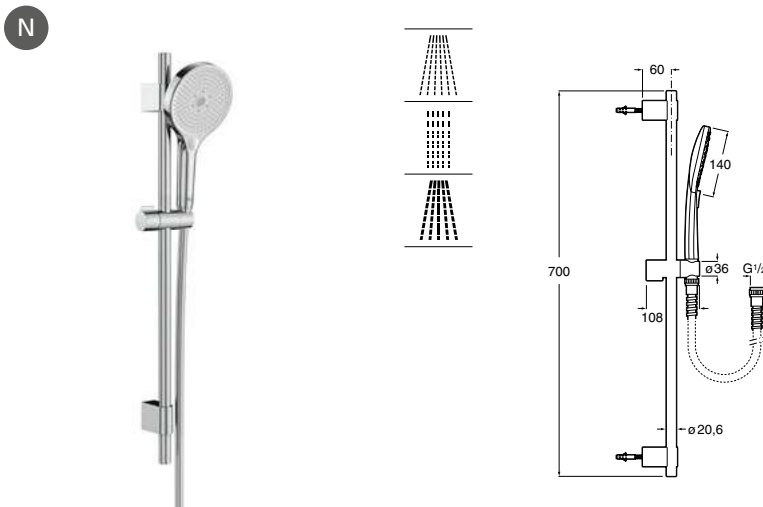

Plenum 130/3

Kit de duche. Inclui chuveiro de mão em cromado com 3 funções, barra de 700 mm, suporte regulável para chuveiro de mão, e flexível anti-torção de PVC de 1,70 m.

A5BG409C00 107,00 €

Cromado

Acabamentos: