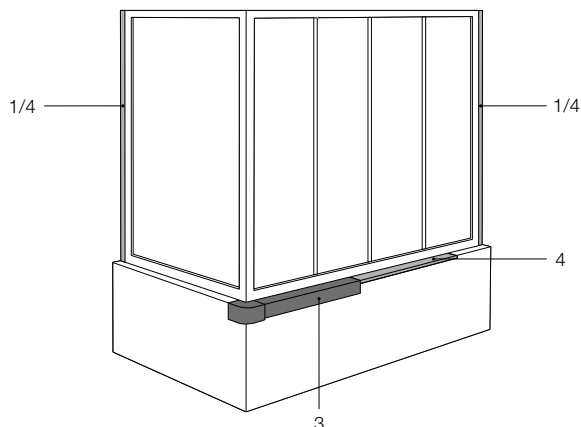

Perfis suplementares

Perfil suplementar vertical de duche.

AM34920002	15 x 2000		52,30 €
Para divisórias Brisa. Prata brilho.			
AM34920006			57,50 €
Para divisórias Brisa. Preto Mate.			
AM15119502	15 x 1950		53,20 €
Para divisórias Ura. Prata brilho.			
AM19619502	30 x 1950		50,50 €
Para divisória Victoria. Prata brilho.			

Perfil suplementar lateral. Para divisórias de banheira de todas as coleções Roca.

AM99003501	40 x 50 x 2100	Branco	193,00 €
AM99003502	40 x 50 x 2100	Prata Brilho	185,00 €
AM99003503	40 x 50 x 2100	Prata Mate	198,00 €

Perfil horizontal angular. Para divisórias de banheira de todas as coleções Roca.

AM99002801	2100	Branco	160,00 €
AM99002802	2100	Prata Brilho	161,00 €
AM99002803	2100	Prata Mate	163,00 €

Perfil suplementar horizontal e vertical de nivelção. Para divisórias de banheira de todas as coleções Roca.

AM99000701	10 x 40 x 2100	Branco	76,70 €
AM99000702	10 x 40 x 2100	Prata Brilho	79,50 €
AM99000703	10 x 40 x 2100	Prata Mate	67,70 €
AM99000901	20 x 40 x 2100	Branco	116,00 €
AM99000902	20 x 40 x 2100	Prata Brilho	89,00 €
AM99000903	20 x 40 x 2100	Prata Mate	128,00 €

Acabamentos dos perfis