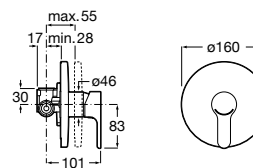

A5A2A09C00 141,00 €
Cromado

A5A2A09NB0 198,00 €
Preto mate

Acabamentos:

Válvula universal

Válvula universal. Tampa com \varnothing 65 mm.

A5054015NB 35,60 €
Preto Mate

Acabamentos:

Alfa