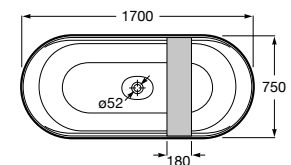

A248671000 Branco	1700 x 750 mm	2.577,00 €
-----------------------------	---------------	------------

Acabamentos:

Opcional:

Apoio de cabeça com contrapeso em madeira.

A248674000	147,00 €
-------------------	----------