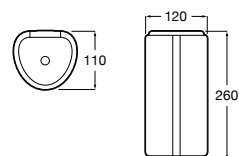

Public

Doseador de sabão ou gel hidroalcoólico com sensor. Alimentação por 4 pilhas alcalinas 1,5 V LR6 (AA). Capacidade de 850 ml. ABS.

A818012009 Branco 63,20 €