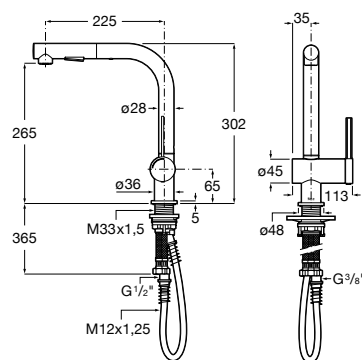

Ona

Misturadora mocomando para lava-louça com cano giratório, chuveiro extensível de 2 funções e ligações de alimentação flexíveis. Abertura em água fria.

A5A851FC00 281,00 €
Cromado

A5A851FNB0 398,00 €
Preto mate

Acabamentos: