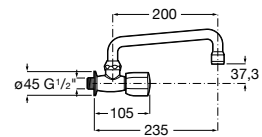

Brava

Torneira de parede para lava-roupa com cano giratório.

A5A858EC00 69,20 €

Acabamentos:

C0