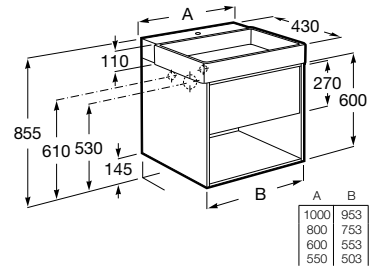

Opcional:

Caixa de feltro com tampa de cortiça.

A818024N10	Grande	185,00 €
A818025N10	Pequena	135,00 €

Acabamentos:

N

Unik - lavatório e móvel assimétrico com duas gavetas e prateleiras laterais. Não inclui torneira.