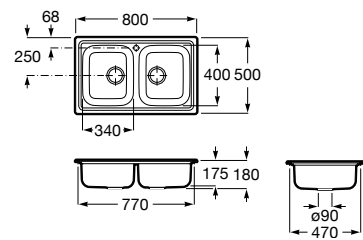

Glasgow 80 2C

Lava-louça de duas cubas em aço inox, com orifício para torneira e válvula de 3½".

A872801C01 216,00 €