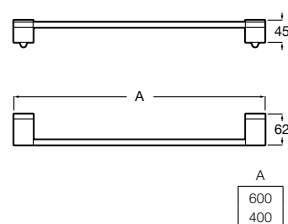

A816845001	600 mm	69,30 €
Cromado		
A816845024	600 mm	82,50 €
Preto Mate		
A816846001	400 mm	61,80 €
Cromado		
A816846024	400 mm	73,50 €
Preto Mate		

Acabamentos:

Toalheiro de anilha (possibilidade de instalação com parafusos ou adesivo).