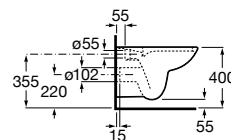

A346998000 167,00 €

Assento e tampo em Supralit® de queda amortecida.

A801B2200B 103,00 €

Assento e tampo em Supralit® com dobradiças de aço inox.

A801B2000B 54,50 €

Acabamentos:

Bidé Round. Inclui jogo de fixação. Não inclui tampo e torneira.