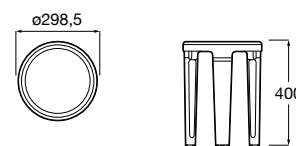

Triturador sanitario D-Trit

Triturador sanitário equipado com filtro de tambor e lâminas rotativas de aço inox, de alto rendimento e baixo nível sonoro. Compatível com os modelos de sanitas de tanque baixo Victoria, Debba e Access. Compatível com tubos de evacuação de diâmetro 22, 28, 32 e 40 mm. Apto para evacuar águas residuais com restos orgânicos e papel higiênico. Não deve utilizar-se com nenhum outro resíduo não indicado.

A869000000 591,00 €

Tanque alto Universal

Tanque alto/semi alto em plástico, inclui puxador lateral (opcional) e mecanismos de descarga dupla 3/6L.

A890200000 87,70 €

Tubo de instalação para tanque.

A890200001 18,30 €

Acabamentos:

Trix

Banco casa de banho.

A857124000 74,80 €