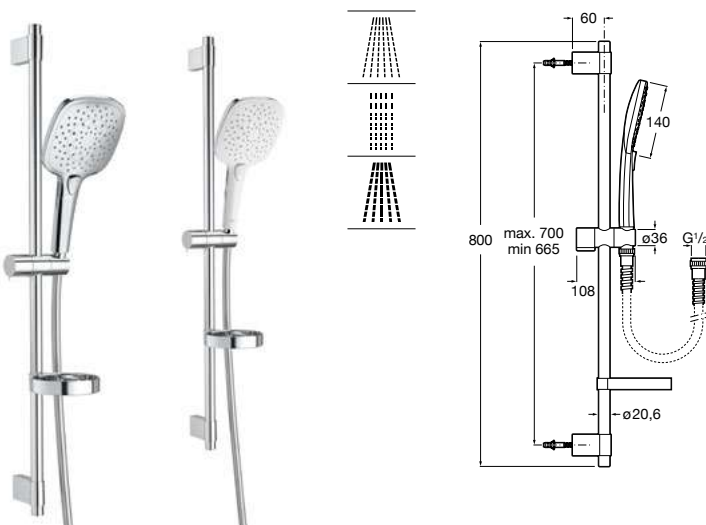

Plenum Square 140/3

Kit de duche. Inclui chuveiro de mão em cromado de 140 mm com 3 funções, barra de 800 mm, suporte regulável para chuveiro de mão, saboneteira e flexível acetinado de PVC de 1,70 m.

A5B1A10C00* 152,00 €

Cromado

A5B1A10CB0* 154,00 €

Cromado/Branco

Acabamentos: