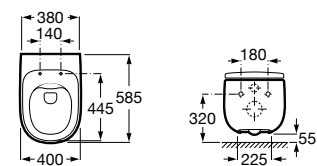

A3460B7000 867,00 €
Branco brilho

A3460B7..0 1.039,00 €
Acabamentos mate

Assento e tampo em Supralit® de queda amortecida.

A801B8200B 192,00 €
Branco brilho

A801B82..B 192,00 €
Acabamentos mate

Acabamentos: