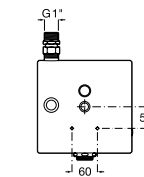

Sentronic-R

Fluxómetro eletrônico para sanita. Alimentação por ligação à rede (230V).

A5A9102C00 655,00 €

Acabamentos: