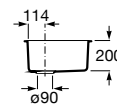

Lava-louças / Aço inox

Roma 70

Lava-louça de uma cuba em aço inox com válvula 3½".

A870P10700 373,00 €