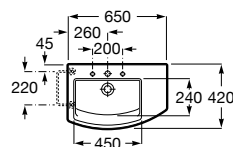

Lavatório assimétrico mural, para semicoluna ou sobre a bancada. Não inclui torneira.

A327620000	650 mm	272,00 €

Opcional:

Semicoluna para lavatório.

A337621000	118,00 €

Toalheiro. Permite colocação de toalheiro no lado maior.

A840597001	70,50 €

Acabamentos:

00