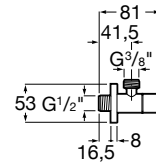

Torneira de corte Cross

Torneira de corte (válvula cerâmica).

A525168000 1/2" - 3/8" 18,30 €

A525170800 1/2" - 1/2" 18,30 €

Acabamentos:

00

Torneira de corte Pentagon

Torneira de corte (válvula cerâmica).