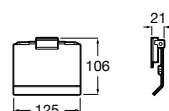

Porta-rolô com tampa (possibilidade de instalação com parafusos ou adesivo).

A816849001 48,20 €
Cromado

A816849024 56,80 €
Preto Mate

Acabamentos: