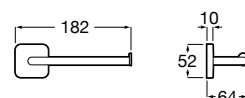

Porta-rolô sem tampa (possibilidade de instalação com parafusos ou adesivo).

A817890C00 33,30 €
Cromado

A817890NB0 43,20 €
Preto mate

Acabamentos: