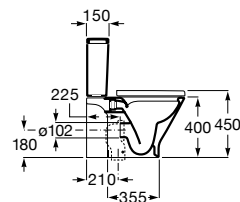

Sanita Square de tanque baixo Roca Rimless®
de saída dual e jogo de fixação.

A342479000 151,00 €

Tanque de alimentação lateral com tampa e
mecanismo de descarga dupla 4,5/3L.

A341471000 155,00 €

Tanque de alimentação inferior com tampa e
mecanismo de descarga dupla 4,5/3L.

A341470000 155,00 €

Assento e tampo em Supralit®
de queda amortecida.

A80147200B 104,00 €

Assento e tampo Supralit® com dobradiças
de aço inox.

A80147000B 54,20 €

Acabamentos:

00