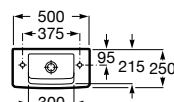

Lava-mãos mural ou sobre a bancada. Não inclui torneira.

A325883000	500 mm	146,00 €

Acabamentos:

00