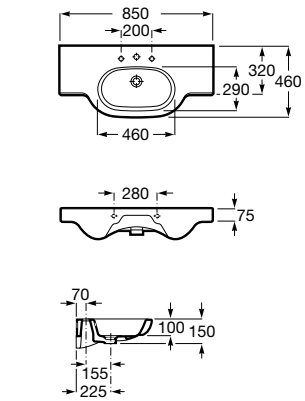

Lavatório mural para semicoluna, com jogo de fixação. Não inclui torneira.

A32724D000 850 mm 253,00 €

Opcional:

Toalheiro (admite em ambos lados).

A816291001 79,40 €

Acabamentos:

00