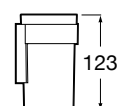

Copo e porta-copo de parede (possibilidade de instalação com parafusos ou adesivo).

A817894C00 32,80 €
Cromado

A817894NB0 42,50 €
Preto mate

Acabamentos:

N