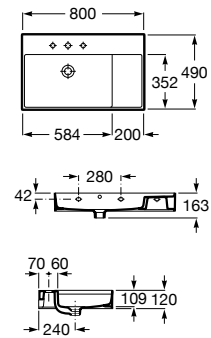

Lavatório em Fineceramic® mural. Sem furos
para torneira.

A32752B00N 800 mm 388,00 €
Branco brilho