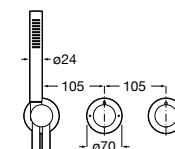

T-Multi

Misturadora termostática de encastrar (2 vias),
com chuveiro de mão e suporte com entrada
de água. A completar com corpo de encastrar.

A5A214AC00 Cromado	353,00 €
A5A214ACN0 Preto titânio	531,00 €
A5A214ANB0 Preto mate	495,00 €
A5A214AVA0 Ouro escovado	531,00 €
A5A214ASM0 Aço inox	531,00 €

A completar com:

Corpo de encastrar

A5E214AC00	707,00 €

Acabamentos:

N