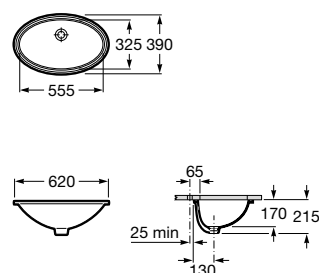

Grand Berna

Lavatório de encastrar por baixo, sem orifício para torneira, com jogo de fixação e com 2 faces vidradas. Não inclui torneira.

A327899000 620 mm 149,00 €

Acabamentos:

00