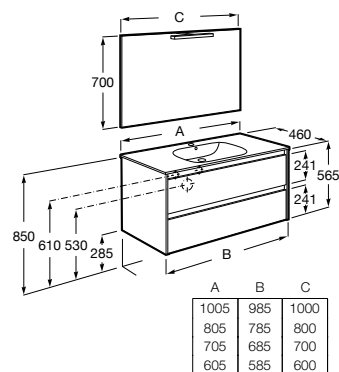

Unik - Inclui móvel de quatro gavetas e lavatório duplo. Não inclui torneiras.

A851891... 1200 mm 773,00 €

Pack - Inclui móvel de quatro gavetas, lavatório duplo, espelho e aplique LED. Não inclui torneiras.

A851895... 1200 mm 902,00 €

Opcional:

Conjunto de dois pés em alumínio de 335 mm.

A816826339 37,50 €

Acabamentos:

LED

Unik - Inclui móvel de duas gavetas e lavatório. Não inclui torneira.

A851778... 1000 mm 423,00 €

A851777... 800 mm 377,00 €

A851776... 700 mm 362,00 €

A851775... 600 mm 335,00 €

Pack - Inclui móvel de duas gavetas, lavatório, espelho e aplique LED. Não inclui torneira.

A851788... 1000 mm 517,00 €

A851787... 800 mm 457,00 €

A851786... 700 mm 433,00 €

A851785... 600 mm 428,00 €

Opcional:

Conjunto de dois pés em alumínio de 335 mm.

A816826339 37,50 €

Acabamentos:

LED

Unik - Inclui móvel de seis gavetas e lavatório duplo. Inclui pés. Não inclui torneiras.

A851892... 1200 mm 950,00 €

Pack - Inclui móvel de seis gavetas, lavatório duplo, espelho e aplique LED. Inclui pés. Não inclui torneiras.

A851896... 1200 mm 1.067,00 €

Acabamentos:

LED