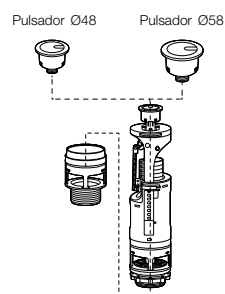

Descarga dupla Plus

Mecanismo de descarga dupla. Válido para tanques de Ø40 e Ø50 mm. Poupança de água: descarga dupla

A822505500

43,40 €