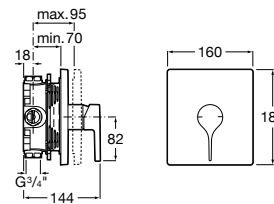

Misturadora monocomando de encastrar para banho ou duche.

A5A2B3AC00 222,00 €
Cromado

A5A2B3A..0 330,00 €
Acabamentos Everlux

A completar com:
RocaBox universal.

A525869403 138,00 €

Acabamentos: