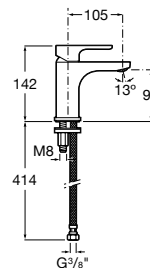

Misturadora monocomando para lavatório com corpo liso e ligações de alimentação flexíveis. Não inclui válvula. Abertura em água fria.

A5A3K09C00 72,20 €
Cromado

A5A3K09NB0 111,00 €
Preto mate

Acabamentos:

C0 NB