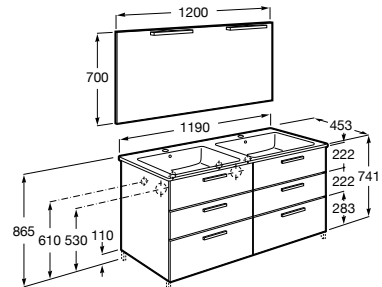

Unik - Inclui móvel com seis gavetas e lavatório duplo. Não inclui pés nem torneiras.

A851601... 1200 mm 998,00 €

Pack - Inclui móvel com seis gavetas, lavatório duplo, espelho e aplique Starlight. Não inclui pés nem torneiras.

A851609... 1200 mm 1.127,00 €

Opcional:

Conjunto de quatro pés em alumínio de 110 mm.

A816827339 39,80 €

Acabamentos: