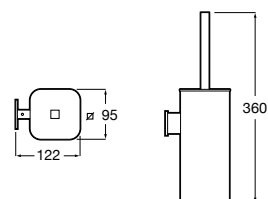

Porta-rolô com tampa. (possibilidade de instalação com parafusos ou adesivo).

A817665001 Cromado 73,70 €

Acabamentos:

00

Porta-rolô sem tampa. (possibilidade de instalação com parafusos ou adesivo).

A817666001 Cromado 41,50 €

Acabamentos:

00

Piaçaba e porta-piaçaba de parede. (possibilidade de instalação com parafusos ou adesivo).

A817667001 Cromado 141,00 €

Acabamentos:

00