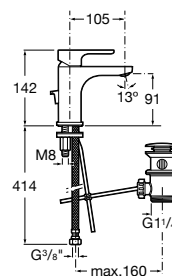

Misturadora monocomando para lavatório com válvula de descarga automática e ligações de alimentação flexíveis. Abertura em água fria.

A5A3I09C00 102,00 €
Cromado

Acabamentos:

C0