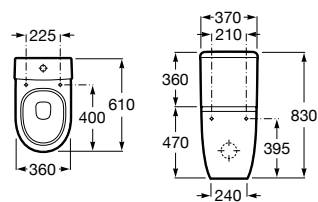

Sanita de tanque baixo BTW altura comfort de saída dual. Inclui curva de esgoto e jogo de fixação.

A34224C00U 227,00 €

Tanque com tampa e mecanismo de descarga dupla 4,5/3 Litros.

A341242000 222,00 €

Tanque com mecanismo Touchless. Para substituir tanque Meridian referência A341242000.

A34R242000 256,00 €

Assento e tampo em Supralit® de queda amortecida.

A8012AC00B 131,00 €

Assento e tampo em Supralit® com dobradiças de aço inox.

A8012AB00B 73,40 €

Acabamentos:

00