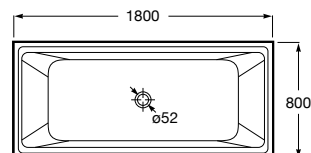

Modo

Banheira em Surfex® retangular autoportante. Inclui válvula click-clack com tampa em Surfex® e pés.

AB10070832000000	1800 x 800 mm	3.169,00 €

Acabamentos: