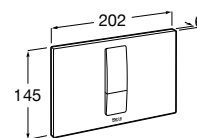

PS4

Placa de acionamento de descarga dupla para sistemas de instalação Duplo S Roca. Não são necessárias ferramentas para a instalação.

A890221300	63,10 €
Branco	
A890221301	70,40 €
Cromado	
A890221306	70,40 €
Preto mate	
A890221307	70,40 €
Branco mate	

Acabamentos:

N