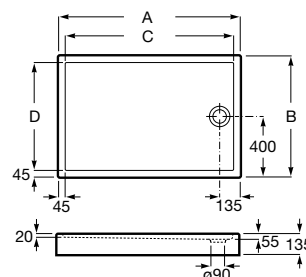

Granada Compact

Base de duche acrílica extraplana com altura de 135 mm. Inclui válvula de descarga.

A276345000 1400 x 900 mm 386,00 €

A276342000 1200 x 900 mm 363,00 €

A276339000 1000 x 900 mm 345,00 €

A276266001 1400 x 800 mm 347,00 €

A276265000 1200 x 800 mm 327,00 €

A276264000 1000 x 800 mm 311,00 €

Acabamentos:

00

A	B	C	D
1400	900	1300	810
1200	900	1100	810
1000	900	900	810
1400	800	1300	710
1200	800	1100	710
1000	800	900	710

Granada Compact Square

Base de duche acrílica extraplana com altura de 135 mm. Inclui válvula de descarga.

A276256000 900 x 900 mm 311,00 €

A276254000 800 x 800 mm 277,00 €

Acabamentos:

00