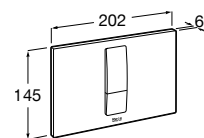

Acabamentos:

N

PS4 botões

Botões PS4 para combinar com painel frontal PS4.

A8904213CN Preto titânio	121,00 €
A8904213RG Rose gold	121,00 €
A8904213VA Ouro escovado	121,00 €
A890421304 Aço Inox	121,00 €

Acabamentos: