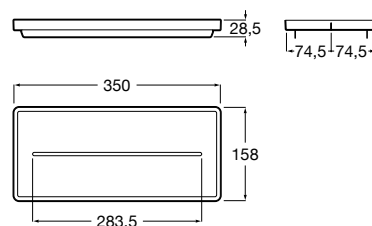

Doseador de bancada.

A817673C60	53 x 73 mm	41,50 €
ABS branco mate		
A817673C70	53 x 73 mm	41,50 €
ABS verde escuro mate		
A817673C80	53 x 73 mm	41,50 €
ABS cinza areia		

Acabamentos:

Copo de bancada.

A817672C60	105 x 77,5 mm	15,80 €
ABS branco mate		
A817672C70	105 x 77,5 mm	15,80 €
ABS verde escuro mate		
A817672C80	105 x 77,5 mm	15,80 €
ABS cinza areia		

Acabamentos:

Porta-objetos de bancada.

A817671C60	151,5 x 75 mm	11,40 €
ABS branco mate		
A817671C70	151,5 x 75 mm	11,40 €
ABS verde escuro mate		
A817671C80	151,5 x 75 mm	11,40 €
ABS cinza areia		

Acabamentos:

Bandeja.

A817670C60	350 X 158 mm	22,70 €
ABS branco mate		
A817670C70	350 X 158 mm	22,70 €
ABS verde escuro mate		
A817670C80	350 X 158 mm	22,70 €
ABS cinza areia		

Acabamentos: