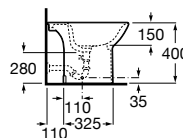

Bidé Round. Inclui jogo de fixação. Não inclui tampo e torneira.

A355998000 81,60 €

Tampo em Supralit® para bidé com dobradiças em aço inox.

A806B2000B 54,50 €

Acabamentos: