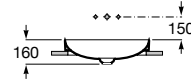

Lavatório Square em Fineceramic® de encastrar com jogo de fixação. Não inclui torneira. Inclui válvula de descarga universal e tampa cerâmica de 72 ø mm.

- **A327534000** 550 mm 317,00 €
  Branco brilho
- **A327534..0** 550 mm 395,00 €
  Acabamentos mate
- **A32753R000** 370 mm 286,00 €
  Branco brilho
- **A32753R..0** 370 mm 359,00 €
  Acabamentos mate

Acabamentos: