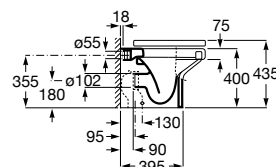

AV0007900R 15,20 €

Acabamentos:

00

Bidé compacto BTW. Não inclui tampo e torneira.

A357787000 177,00 €

Tampo para bidé compacto de queda amortecida.

A80678C004 136,00 €

Tampo para bidé compacto.