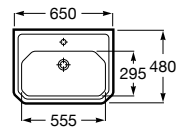

Lavatório mural com jogo de fixação.
1 orifício para torneira. Não inclui torneira.

A3270A1000 650 mm 347,00 €
Branco

A3270A1560 650 mm 427,00 €
Preto

Lavatório mural com jogo de fixação.
3 orifícios para torneira. Não inclui torneira.

A3270A1003 650 mm 370,00 €
Branco

A3270A1563 650 mm 464,00 €
Preto

Opcional:

Coluna para lavatório.
Não inclui jogo de fixação.

A3370A0000 208,00 €
Branco

A3370A0560 253,00 €
Preto

Acabamentos: