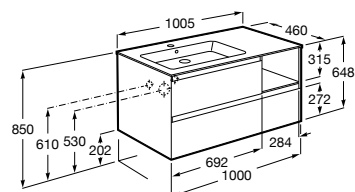

Unik - Inclui móvel de duas gavetas e lavatório em Stonex® em acabamento Branco Mate. Não inclui torneira.

A851935... 1000 mm 757,00 €

A851934... 800 mm 668,00 €

A851933... 600 mm 631,00 €

Acabamentos: