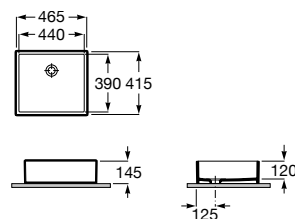

A32787N..0 390 mm 95,30 €
Cores Mate

Acabamentos:

Sofia

Lavatório sobre a bancada sem orifício para torneira. Não inclui torneira.

A327720000 465 mm 272,00 €
Branco

Acabamentos:

Diverta

Lavatório mural o sobre a bancada com orifício para torneira. Não inclui torneira.