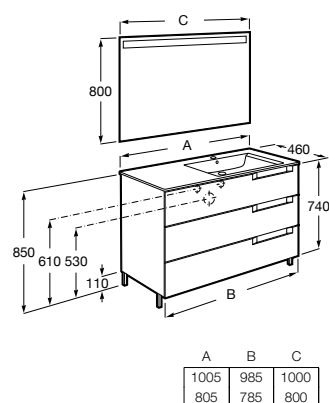

Unik - Inclui móvel de três gavetas e lavatório à direita / esquerda. Inclui pés. Não inclui torneira.

A851826... 1000 mm 625,00 €
Lavatório à direita

A851828... 1000 mm 625,00 €
Lavatório à esquerda

A851823... 800 mm 540,00 €
Lavatório à direita

A851825... 800 mm 540,00 €
Lavatório à esquerda

Pack - Inclui móvel de três gavetas, lavatório à direita / esquerda e espelho Eidos. Inclui pés. Não inclui torneira.

A851846... 1000 mm 747,00 €
Lavatório à direita

A851848... 1000 mm 747,00 €
Lavatório à esquerda

A851843... 800 mm 645,00 €
Lavatório à direita

A851845... 800 mm 645,00 €
Lavatório à esquerda

Acabamentos: