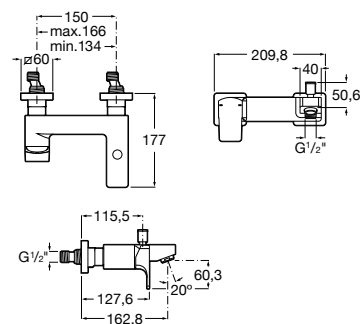

Misturadora monocomando para bidé com manipulo lateral, válvula de descarga automática e ligações de alimentação flexíveis. Abertura em água fria.

A5A6301C00 436,00 €
Cromado

Acabamentos:

C0

Misturadora monocomando exterior para banho-duche com inversor automático.

A5A0D01C00 419,00 €
Cromado

Acabamentos:

C0