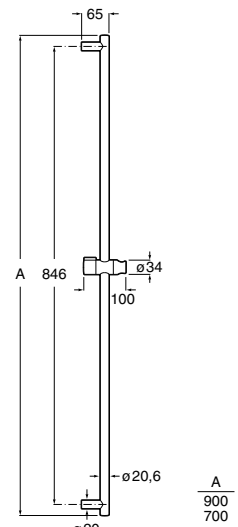

Minimal

Barra de duche com suporte ajustável para chuveiro de mão.

A5B0605C00* 900 mm	96,40 €
A5B0505C00* 700 mm	79,10 €

Acabamentos: