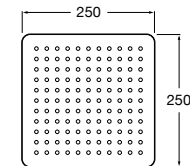

Raindream

250 x 250 mm

Chuveiro retangular de parede ou teto orientável de aço inox cromado. Função Rain. Não inclui braço de suporte à parede / teto.

A5B2450C00 358,00 €

Acabamentos:

C0