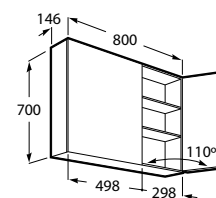

Luna

Armário-espelho.

A857377472 1000 mm 430,00 €

Luna

Armário-espelho.

A857376472 800 mm 352,00 €

Eidos

Espelho retangular com iluminação LED para ligar ao interruptor do espaço de banho. Temperatura 4000K.