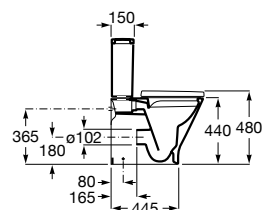

Sanita Round de tanque baixo altura confort compacta BTW Roca Rimless® de saída dual com curva de esgoto, jogo de fixação e fixação da curva de esgoto à parede e altura 440.

A3420NJ000 173,00 €

Tanque de alimentação inferior com tampa e mecanismo de descarga dupla 4,5/3 litros.

A3410N0000 148,00 €

Tanque de alimentação lateral com tampa e mecanismo de descarga dupla 4,5/3 litros.

A3410N1000 148,00 €

Assento e tampo em Supralit® de queda amortecida para sanita compacta.

A801D22001 113,00 €

Assento e tampo em Supralit® com dobradiças de aço inox para sanita compacta.

A801D20001 60,90 €

Acabamentos:

00