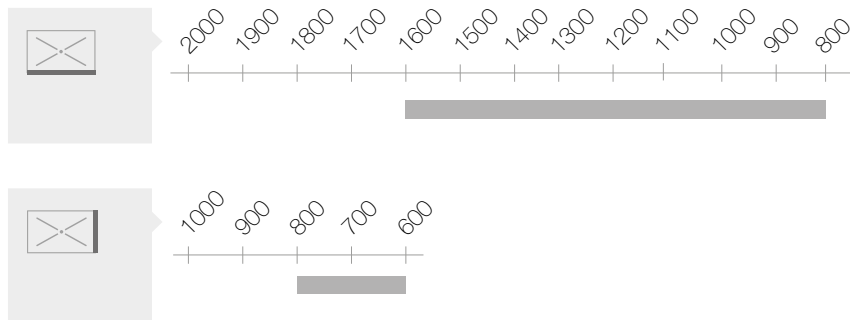

Acabamentos:

Dimensões possíveis