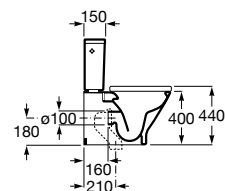

Assento e tampo em Supralit® com dobradiças de aço inox para sanita compacta.

A80173000B 62,00 €

Acabamentos:

00

Sanita Square suspensa Roca Rimless® com saída horizontal. Inclui jogo de fixação. Para a instalação de sanitas suspensas é necessário um sistema de instalação Roca compatível.