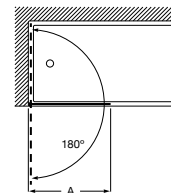

Acabamentos: