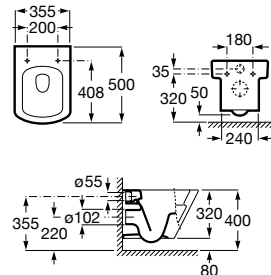

A801622004 137,00 €

Assento e tampo lacados com dobradiças de aço inox para sanita compacta.

A801620004 78,40 €

Acabamentos:

00

↔

Bidé compacto BTW. Inclui sifão curvo e jogo de fixação. Não inclui tampo e torneira.