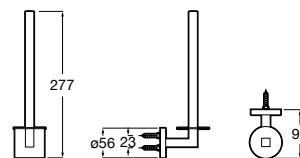

Acabamentos:

Porta-rolô de reserva duplo.

A817614C00 54,70 €
Cromado

A817614C40 82,00 €
Preto Mate