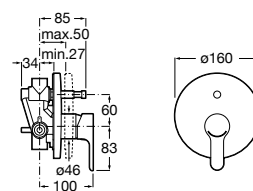

Misturadora de encastrar para banho-duche com inversor automático. Conjunto completo.

A5A0A09C00 186,00 €
Cromado

A5A0A09NB0 261,00 €
Preto mate

Acabamentos: