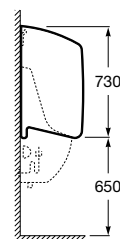

Wing

Separador urinol. Inclui jogo de fixação.

A387090000 178,00 €

Acabamentos:

00

Espaços públicos / Peças Originais

Peças Originais

Jogo de fixação urinol Site.

A822057300 5,44 €

Jogo de fixação urinol Mural.

AV0017500R 2,89 €

União de ligação de esgoto do urinol Mural.

AV0032200R 3,23 €

Junta cônica de ligação ao esgoto do urinol
Mural.

AH0015900R 2,00 €

Tampão de limpeza do urinol Mural

AV0016100R 2,84 €

União de alimentação R 1/2" do urinol Mural.

AV0032300R 6,86 €