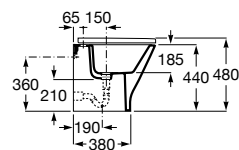

The Gap Round

Bidé Round comfort BTW. Não inclui tampo e torneira.

A3570N9000 145,00 €

Tampo para bidé de Supralit® de queda amortecida.

A806D12001 100,00 €

Tampo para bidé de Supralit® com dobradiças de aço inox.

A806D10001 53,80 €

Acabamentos:

00