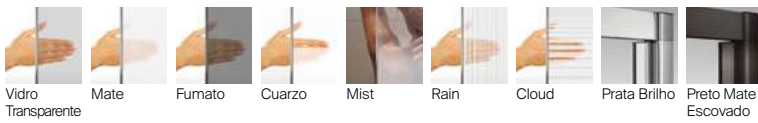

Compensação: 7 mm.

Opcional: Tirante ao teto de 1000 mm AM99003702 prata brilho 80 € e AM99003706 preto mate 89 €.

Toalheiro de 400 ou 700 mm em prata brilho 126 € ou preto mate escovado 139 €.

O toalheiro só pode ser adquirido no momento da configuração da divisória, não pode ser adicionado posteriormente.

Acabamentos:

Line D1H

AM30J.....

Divisória lateral para base de duche: 1 porta com abertura de 180° e perfil. Altura 2000 mm. Tratamento MaxiClean de série.

Vidro	Medidas (A)	Vidro transparente		Acabamento mate, fumato ou vidro com serigrafia	
		Prata brilho	Preto mate escovado	Prata brilho	Preto mate escovado
6 mm	De 600 a 800	442,00 €	485,00 €	547,00 €	590,00 €
	De 801 a 1000	463,00 €	510,00 €	573,00 €	620,00 €

Compensação: 7 mm.

Acabamentos:

Line D1HF

AM30M.....

Divisória lateral para base de duche: 1 porta com abertura de 180° com perfil e 1 elemento fixo. Altura 2000 mm. Tratamento MaxiClean de série.

Vidro	Medidas (A)	Vidro transparente		Acabamento mate, fumato ou vidro com serigrafia	
		Prata brilho	Preto mate escovado	Prata brilho	Preto mate escovado
6 mm	De 800 a 1000	578,00 €	637,00 €	718,00 €	777,00 €
	De 1001 a 1200	617,00 €	678,00 €	767,00 €	828,00 €
	De 1201 a 1400	672,00 €	738,00 €	832,00 €	898,00 €