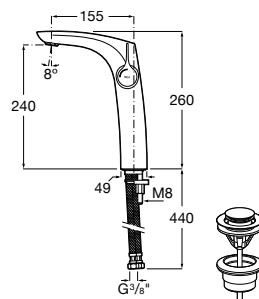

Misturadora monocomando de cano alto para lavatório, com corpo liso e ligações de alimentação flexíveis. Inclui válvula click-clack. Abertura em água fria.

A5A3A3AC00 414,00 €
Cromado

Misturadora de cano alto para lavatório, corpo liso e ligações de alimentação flexíveis. Não inclui válvula. Abertura em água fria.

A5A3C3A..0 588,00 €
Acabamentos Everlux

Acabamentos:

C0 CN RG NM