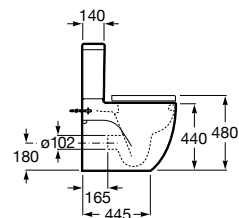

Meridian

Sanita de tanque baixo BTW altura comfort, saída dual com curva de esgoto, jogo de fixação e altura 440mm. Profundidade 610 mm. Inclui jogo de fixação.

A34224C00U 227,00 €

Tanque com tampa e mecanismo de descarga dupla 4,5/3L. Inclui jogo de fixação.

A341242000 222,00 €

Tanque com mecanismo Touchless. Para substituir tanque Meridian referência A341242000.

A34R242000 256,00 €

Assento e tampo em Supralit® para sanita compacta de queda amortecida.

A8012AC00B 131,00 €

Assento e tampo em Supralit® para sanita compacta com dobradiças de aço inox.

A8012AB00B 73,40 €

Acabamentos:

00