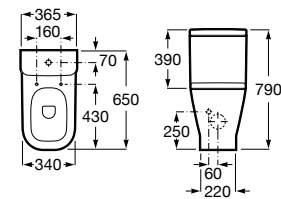

Sanita Square de tanque baixo com saída horizontal e jogo de fixação. (A)

A342477000 137,00 €

Sanita Square de tanque baixo saída vertical e jogo de fixação. (B)

A342478000 137,00 €

Tanque de alimentação lateral com tampa e mecanismo de descarga dupla 4,5/3L.

A341471000 155,00 €

Tanque de alimentação inferior com tampa e mecanismo de descarga dupla 4,5/3L.

A341470000 155,00 €

Assento e tampo em Supralit® de queda amortecida.

A80147200B 104,00 €

Assento e tampo em Supralit® com dobradiças de aço inox.

A80147000B 54,20 €

Acabamentos:

00