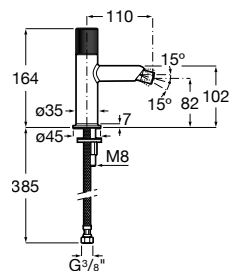

Misturadora para bidé, corpo liso, com ligações de alimentação flexíveis e manípulo Stripes.

A5A6C3FC00 155,00 €
Cromado

A5A6C3FCN0 216,00 €
Everlux Preto Titânio

Acabamentos: