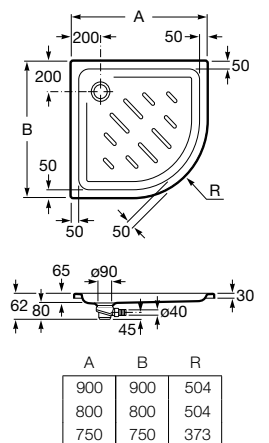

Easy STA angular

Base de duche acrílica angular com altura de 65 mm e fundo antiderrapante. Inclui válvula de descarga.

A276085000	900 x 900 mm	275,00 €
A276084000	800 x 800 mm	255,00 €
A276083000	750 x 750 mm	242,00 €

Acabamentos:

00