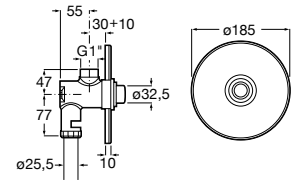

Aqualine

Fluxómetro de encastrar para sanita 6L.

A5A9677C00 238,00 €

Acabamentos:

C0