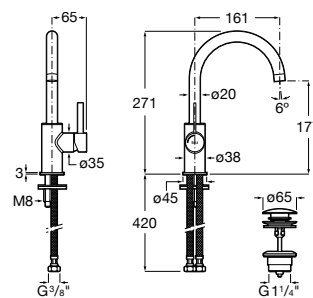

Misturadora monocomando para lavatório com manipulo lateral, corpo liso, válvula click-clack e ligações de alimentação flexíveis. Abertura em água fria.

A5A4A9EC00 184,00 €
Cromado

A5A4A9E..0 278,00 €
Acabamentos Everlux

A5A4A9ENB0 259,00 €
Preto mate

Acabamentos: