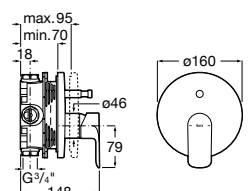

Misturadora de encastrar para banho-duche com inversor automático.

A5A0B6EC00 Cromado	145,00 €
A5A0B6ENB0 ^N Preto mate	259,00 €

A completar com:

RocaBox universal.

A525869403	138,00 €

Acabamentos: