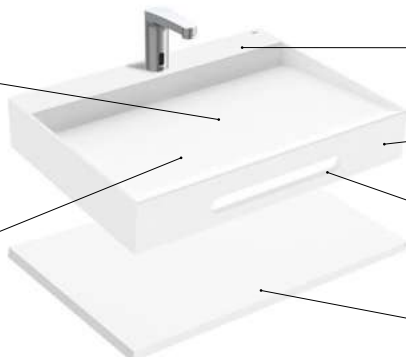

Possibilidade de até 4 orifícios de torneira.

Disponível em branco.

Bancada
Disponível em largura 500 e 550 mmDisponível com aba
Altura da aba: 125 mmToalheiro opcional
Possibilidade de até 4 toalheirosPrateleira adicional
Disponível em largura 385 mm e altura 50 mm