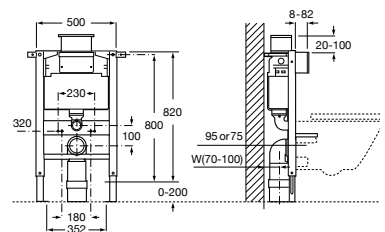

Duplo WC por baixo de janela

Estrutura com mecanismo de descarga dupla de 4/2L, 4,5/3L ou 6/3L para sanitas suspensas. Ligação hidráulica lateral. Permite acionamento frontal o superior. Curva de evacuação 90 Ø / 110 Ø. Perfil metálico com capacidade de resistência até 400 kg. Profundidade mínima de instalação de 160 mm. Para montagem em parede tipo pladur. Pés ajustáveis entre 0-200 mm. A completar com uma placa de acionamento Roca compatível (não incluída) e kit adaptador de placa.

A890121010 409,00 €