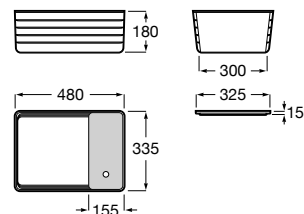

Caixas de feltro com tampa de cortiça.

A818024N10

480 x 335 mm

185,00 €

A818025N10

165 x 335 mm

135,00 €

N