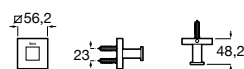

Cabide.

A817601C00 Cromado 20,70 €

A817601C40 Preto Mate 31,00 €