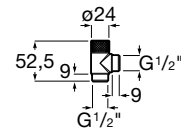

Torneiras / Válvula

TABELA ROCA PRVP FEVEREIRO 2024

Válvula anti-legionela

Conexão T válvula descarga de água.

A5A9L01C00 25,30 €

Acabamentos:

00