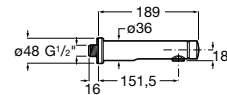

Avant

Torneira temporizada de parede exterior para lavatório com botão e cano de 190 mm.

A5A7979C00 166,00 €

Acabamentos:

C0