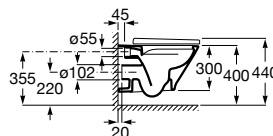

Assento e tampo em Supralit® de queda amortecida.

A801D12001 103,00 €

Assento e tampo em Supralit® com dobradiças de aço inox.

A801D10001 53,40 €

Acabamentos:

Sanita Round suspensa compacta Roca Rimless® com fixações ocultas e saída horizontal. Para a instalação de sanitas suspensas é necessário um sistema de instalação Roca compatível.