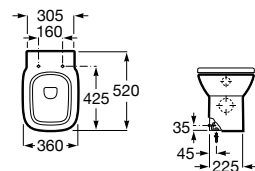

A347996000 118,00 €

Assento e tampo em Supralit® de queda amortecida.

A8019D200B 103,00 €

Assento e tampo em Supralit® com dobradiças de aço inox.

A8019D000B 54,50 €

Acabamentos:

00

Bidé Square. Inclui jogo de fixação. Não inclui tampo e torneira.