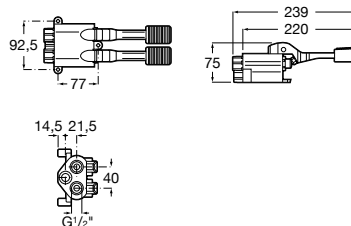

Instant Foot

Misturadora temporizada de pedal. Instalação de chão. Acionamento por pedal.

A505128600 222,00 €

Acabamentos:

C0