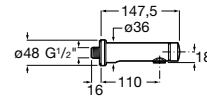

Torneiras touchless e temporizadas / Torneiras temporizadas

TABELA ROCA PRVP FEVEREIRO 2024

Avant

Torneira temporizada de parede exterior para lavatório com botão e cano de 150 mm.

A5A7879C00 151,00 €

Acabamentos:

C0