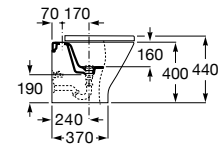

Bidé Square compacto BTW. Não inclui tampo e torneira.

A357477000 115,00 €

Tampo para bidé de Supralit® de queda amortecida.

A80673200B 104,00 €

Tampo para bidé de Supralit® com dobradiças de aço inox.

A80673000B 53,80 €

Acabamentos:

00