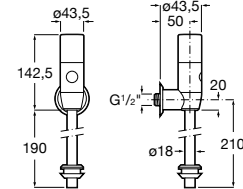

Espaços públicos / Fluxómetros para sanitas e urinóis / Sentronic-V / Sentronic-S

Sentronic-V

Fluxómetro eletrónico para urinol. Alimentação com uma pilha alcalina de 9V. Opcional: comando à distância para urinol, para fazer ajustes diferentes dos de origem.

A5A9A79C00 436,00 €

Comando à distância para urinol, para fazer ajustes diferentes dos de origem.

A525081207 85,00 €

Acabamentos: