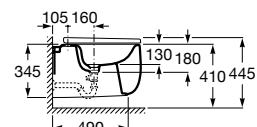

Bidé suspenso com furos para tampo. Inclui jogo de fixação. Deve ser vendido em conjunto com tampo Supralit®. Não inclui tampo e torneira. Para a instalação é necessário um sistema de instalação Roca compatível.

A3570B6000 709,00 €
Branco brilho

A3570B6..0 855,00 €
Acabamentos mate

Tampo em Supralit® para bidé de queda amortecida.

A806B8200B 192,00 €
Branco brilho

A806B82..B 192,00 €
Acabamentos mate

Acabamentos: