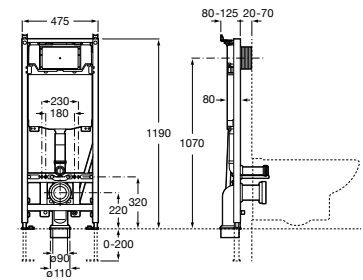

Duplo One WC Smart

Estrutura com mecanismo de descarga dupla de 4/2L, 4,5/3L ou 6/3L, flexível de alimentação para Smart Toilets, tubo e acessórios de instalação, altura 1190 mm e curva de evacuação 90 Ø / 110 Ø. Recomendado para a instalação da sanita suspensa In-Wash® Inspira. Perfil metálico com capacidade de resistência até 400 kg. Profundidade mínima de instalação de 107 mm. Para montagem em parede tipo pladur. Pés ajustáveis entre 0-200 mm com sistema de travão. Ligações hidráulicas superiores. A completar com uma placa de acionamento Roca compatível (não incluída).

A890078020 317,00 €

Recomendado para instalação da sanita In-Wash® Ona suspensa