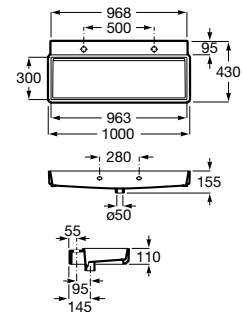

Lavatório mural com 2 orifícios.
Não inclui torneira.

A327699000	1000 mm	328,00 €
Branco brilho		
A327699620	1000 mm	393,00 €
Branco mate		

Acabamentos:

N