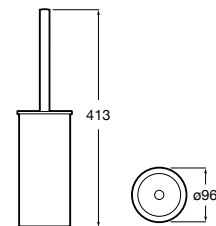

Piaçaba e porta-piaçaba de chão.

- **A817038001** 101,00 €
  Cromado
- **A817038..0** 155,00 €
  Acabamentos Everlux
- **A817038VA0** ^N 155,00 €
  Ouro escovado

Acabamentos: