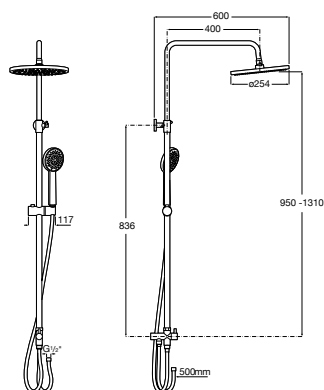

Deck-S

Misturadora monocomando exterior para duche com prateleira e suporte de chuveiro integrado.

A5A2088C00 197,00 €

Acabamentos:

C0