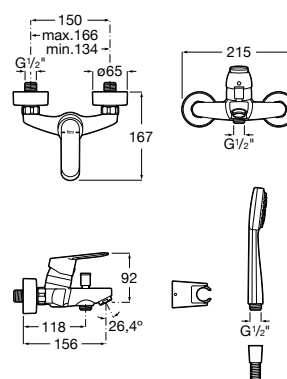

Misturadora / Alfa

TABELA ROCA PRVP FEVEREIRO 2024

Misturadora monocomando exterior para banho-duche com inversor automático. Inclui chuveiro de mão, flexível 1,70 m e suporte fixo para chuveiro.

A5A0425C00 86,60 €
Cromado

Acabamentos:

C0

Misturadora monocomando exterior para duche. Inclui chuveiro de mão, flexível metálico 1,50 m e suporte fixo para chuveiro.

A5A2325C00 76,40 €
Cromado

Acabamentos:

C0