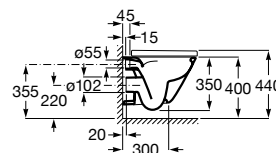

Sanita Square suspensa compacta Roca Rimless® com fixações ocultas com saída horizontal. Para a instalação de sanitas suspensas é necessário um sistema de instalação Roca compatível.

A34647A000 216,00 €

Assento e tampo em Supralit® de queda amortecida para sanita compacta.

A80173200B 114,00 €

Assento e tampo em Supralit® com dobradiças de aço inox para sanita compacta.

A80173000B 62,00 €

Acabamentos:

00