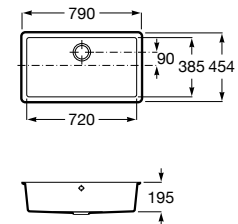

Riga 70

Lava-louça de uma cuba em Quarzex® com válvula 3/2" e sifão.

A880220..0 478,00 €

Acabamentos:

02 94