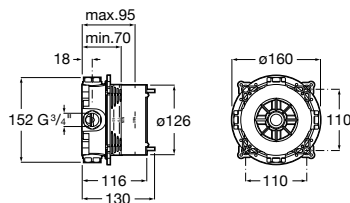

Roca Box Universal

Solução para misturadoras de encastrar adaptável a qualquer tipo de parede.

A525869403 138,00 €