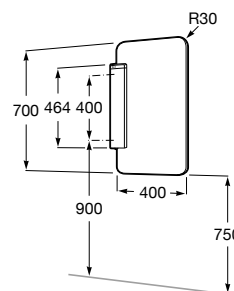

Espaços públicos / Separadores / Divo

Divo

Separador para urinol em vidro. Vidro temperado de 8 mm, serigrafado mate numa face. Perfil mural mate sem parafusos visíveis. Instalação em paredes de alvenaria. Instalação reversível.

AM20104053 273,00 €