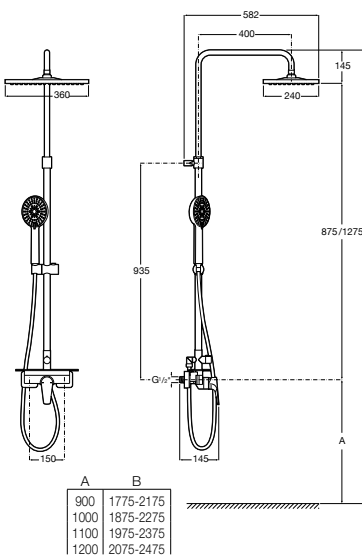

Even-M Square

Coluna de duche monocomando, com prateleira, com altura regulável de 875 a 1275 mm e barra de duche orientável. Inclui chuveiro retangular de 360 x 240 mm, chuveiro de mão de $\varnothing$ 100 mm com 3 funções, flexível de PVC acetinado de 1,75 m e suporte articulado regulável em altura.

A5A9B90C00 493,00 €

Acabamentos:

C0