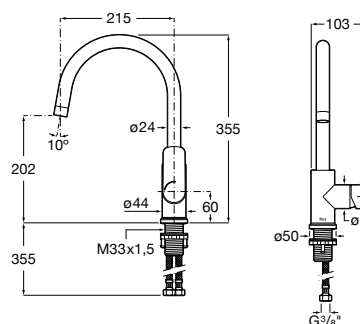

Targa

Misturadora mocomando para lava-louça com cano giratório e ligações de alimentação flexíveis.

A5A8360C00* 175,00 €

Acabamentos:

C0

Cala

Misturadora mocomando para lava-louça com cano curvo giratório e chuveiro extensível de 2 funções. Inclui ligações de alimentação flexíveis. Abertura em água fria.

A5A816EC00 234,00 €
Cromado

A5A816ENB0 306,00 €
Preto mate

Acabamentos:

C0 NB

9L/min

Cala

Misturadora mocomando para lava-louça com cano curvo giratório e chuveiro extensível de 2 funções. Inclui ligações de alimentação flexíveis. Abertura em água fria.

A5A856EC00 234,00 €
Cromado

A5A856ENB0 328,00 €
Preto mate

Acabamentos:

C0 NB

10L/min

Cala

Misturadora mocomando para lava-louça com cano curvo giratório e ligações de alimentação flexíveis. Abertura em água fria.

A5A846EC00 159,00 €
Cromado

A5A846ENB0 245,00 €
Preto mate

Acabamentos:

C0 NB

7L/min