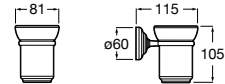

Acabamentos:

00

Copo e porta-copo de parede.

A817007001 62,70 €
Cromado