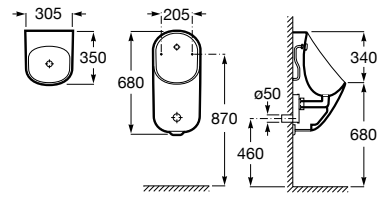

Proton

Urinol eletrônico Roca Rimless® com entrada de água posterior e alimentação por 4 pilhas alcalinas 1,5 V LR6 (AA). Inclui torneira, sifão, kit de fixação, válvula de descarga antivandalismo, ligações de alimentação flexíveis e emissor-recetor eletrônico.

A3590J4000 353,00 €

Urinol eletrônico Roca Rimless® com entrada de água posterior e alimentação por ligação à rede 230V. Inclui torneira, sifão, kit de fixação, válvula de descarga antivandalismo, ligações de alimentação flexíveis e emissor-recetor eletrônico.

A3590J5000 447,00 €

Acabamentos: