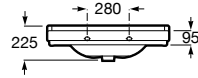

A3270A0003 800 mm 413,00 €
Branco

A3270A0563 800 mm 516,00 €
Preto

Opcional:

Coluna para lavatório.
Não inclui jogo de fixação.

A3370A0000 208,00 €
Branco

A3370A0560 253,00 €
Preto

Acabamentos:

Lavatório mural com jogo de fixação.
1 orifício para torneira. Não inclui torneira.