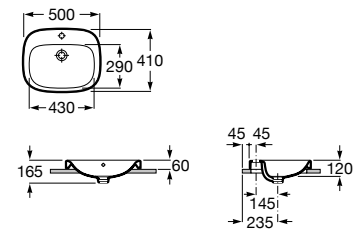

Lavatório mural ou para coluna ou semicoluna. Não inclui torneira.

A325993000	650 mm	80,20 €
A325994000	600 mm	70,80 €
A325995000	550 mm	66,70 €
A325996000	500 mm	63,10 €
A325997000*	450 mm	58,40 €
A325998000*	400 mm	54,70 €
A325999000*	350 mm	39,20 €

Opcional:

Coluna.

A335990000	54,50 €

Semicoluna.

A337991000	51,60 €

Acabamentos:

A	B	C	D	E	F	G	H
650	560	480	355	280	170	230	150
600	515	480	355	280	170	230	150
550	440	300	280	280	170	230	150
500	430	420	280	280	170	230	150
450	370	235	250	250	170	230	150
400	340	320	200	200	140	170	90
350	295	300	180	200	140	170	90

Lavatório de encastrar. Não inclui torneira.

A32799M000	500 mm	86,70 €

Acabamentos:

Sanita Square de tanque baixo BTW de saída dual.

A34299B00U	106,00 €

Tanque de alimentação lateral com tampa e mecanismo de descarga dupla 4,5/3L.

A341992000	159,00 €

Tanque de alimentação inferior com tampa e mecanismo de descarga dupla 4,5/3L.

A341993000	159,00 €

Assento e tampo em Supralit® de queda amortecida.

A8019D200B	103,00 €

Assento e tampo em Supralit® com dobradiças de aço inox.

A8019D000B	54,50 €

Acabamentos: