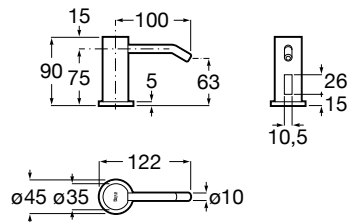

Ona-E

Torneira eletrônica para lavatório (uma água) com ligações de alimentação flexíveis. Alimentação por ligação à rede (230V). Inclui fonte de alimentação.

A5A579EC00 303,00 €

Torneira eletrônica para lavatório (uma água) com ligações de alimentação flexíveis. Alimentação por 4 pilhas alcalinas 1,5 V LR6 (AA).

A5A569EC00 273,00 €

Opcional:

Doseador de sabão ou gel hidroalcoólico com sensor para lavatório (DC). Alimentação por ligação à rede (230V).

A818014C00 227,00 €

Doseador de sabão ou gel hidroalcoólico com sensor para lavatório (DC). Alimentação por 4 pilhas alcalinas 1,5 V LR6 (AA) (não incluídas).

A818020C00 227,00 €

Acabamentos:

C0

N