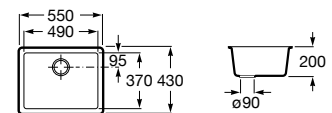

Riga 50

Lava-louça de uma cuba em Quarzex® com válvula 3/2" e sifão.

A880150..0 466,00 €

Acabamentos:

02 94