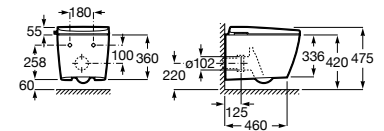

Sanita suspensa com tanque integrado (In-tank®) de descarga dupla 4,5/3L. Inclui Roca Rimless® Vortex, assento e tampo de queda amortecida. Esmalte Supraglaze®. Não necessita de tomada de corrente. Para a instalação, recomendamos um sistema de instalação Roca compatível (A822091001).

A80336NSOH 650,00 €

Acabamentos:

00