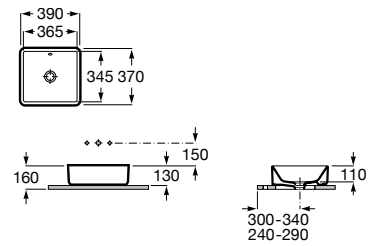

Lavatório sobre a bancada. Não inclui torneira.

A3270ML000 390 mm 137,00 €

Acabamentos:

00