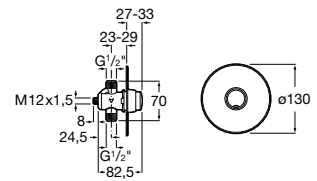

Avant

Torneira temporizada de passagem reta de encastrar para urinol com espelho redondo.

A5A9079C00 178,00 €

Acabamentos: