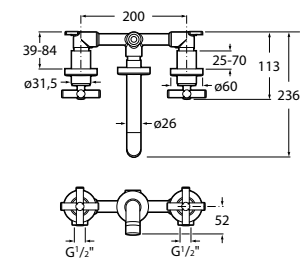

Misturadora bicomando de encastrar para lavatório com cano de 190 mm.

A5A4743C00 341,00 €
Cromado

Acabamentos: