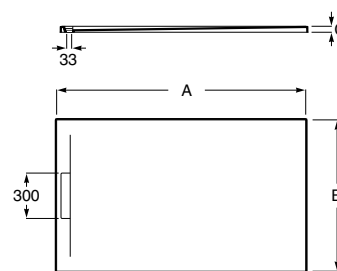

Pyros

Base de duche extraplana em Stonex®. Textura areia. Superfície antiderrapante. Inclui válvula de descarga de grande caudal e tampa tapa válvula à cor da base.

- AP9017D03E80(*)..0 2000 x 1000 x 38 mm 913,00 €
- AP9017D03200(*)..0 2000 x 800 x 38 mm 870,00 €
- AP9017083840(*)..0 1800 x 900 x 36 mm 750,00 €
- AP9016403840(*)..0 1600 x 900 x 34 mm 667,00 €
- AP9015783840(*)..0 1400 x 900 x 32 mm 619,00 €
- AP9014B03840(*)..0 1200 x 900 x 30 mm 461,00 €
- AP9013E83840(*)..0 1000 x 900 x 28 mm 361,00 €
- AP9017083200(*)..0 1800 x 800 x 36 mm 572,00 €
- AP9016403200(*)..0 1600 x 800 x 34 mm 511,00 €
- AP9015783200(*)..0 1400 x 800 x 32 mm 458,00 €
- AP9014B03200(*)..0 1200 x 800 x 30 mm 413,00 €
- AP9013E83200(*)..0 1000 x 800 x 28 mm 348,00 €
- AP9017082BC0(*)..0 1800 x 700 x 36 mm 511,00 €
- AP9016402BC0(*)..0 1600 x 700 x 34 mm 461,00 €
- AP9015782BC0(*)..0 1400 x 700 x 32 mm 409,00 €
- AP9014B02BC0(*)..0 1200 x 700 x 30 mm 366,00 €
- AP9013E82BC0(*)..0 1000 x 700 x 28 mm 328,00 €
- AP9013843840(*)..0 900 x 900 x 28 mm 333,00 €

A	B	C
2000	1000	38
2000	800	38
1800	900	36
1600	900	34
1400	900	32
1200	900	30
1000	900	28
1800	800	36
1600	800	34
1400	800	32
1200	800	30
1000	800	28
1800	700	36
1600	700	34
1400	700	32
1200	700	30
1000	700	28
900	900	28

Acabamentos:

* Na referência do produto substitua (*) pelo código da válvula de descarga escolhida:

- 1 descarga com retenção de água de 50 mm.
- 3 descarga com retenção de água de 30 mm.