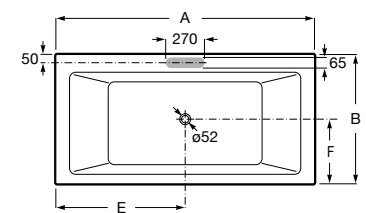

A	B	C	D	E	F
1800	900	470	860	900	425
1800	800	470	860	900	375
1700	800	460	780	850	375
1700	750	460	780	850	350
1600	750	460	680	800	350

G	H
255	340
240	270
240	270
240	220
240	220

Opcional:

Apoio de cabeça.

A248594000	75,30 €

Pega.

A248595000	75,60 €

Painel.

A259114000	1800 mm	378,00 €
A259113000	1700 mm	328,00 €
A259112000	1600 mm	317,00 €

Painel lateral.

A259118000	900 mm	245,00 €
A259117000	800 mm	227,00 €
A259116000	750 mm	178,00 €
A259115000	700 mm	178,00 €