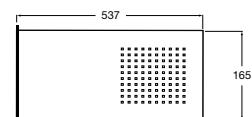

Raindream

165 x 537 mm

Chuveiro retangular de parede, com 1 função.

A5B184AC00 440,00 €
Cromado

A5B184ACNO 656,00 €
Preto titânio

A5B184ANBO 615,00 €
Preto mate

A5B184AVA0 656,00 €
Ouro escovado

A5B184ASMO 656,00 €
Aço inox

Acabamentos:

N