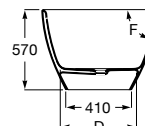

Ariane

Banheira em Stonex® oval autoportante. Inclui válvula click-clack.

A248669000	1800 x 800 mm	2.745,00 €
A248470000 Branco	1650 x 750 mm	2.384,00 €
A2486690PO	1800 x 800 mm	3.873,00 €
A2484700PO Pérola	1650 x 750 mm	3.294,00 €
A2486690XO	1800 x 800 mm	3.873,00 €
A2484700XO Onix	1650 x 750 mm	3.294,00 €
A2486690BO	1800 x 800 mm	3.873,00 €
A2484700BO Bege	1650 x 750 mm	3.294,00 €
A2486690CO	1800 x 800 mm	3.873,00 €
A2484700CO Café	1650 x 750 mm	3.294,00 €
A2486690KO	1800 x 800 mm	3.873,00 €
A2484700KO Preto	1650 x 750 mm	3.294,00 €

Acabamentos: