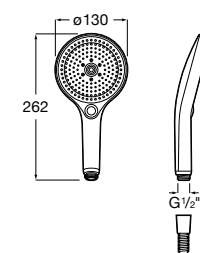

Acabamentos:

Plenum Go 120/3

Chuveiro de mão com 3 funções.

A5B1L11C00* 47,50 €
Cromado

A5B1L11CB0* 47,50 €
Cromado/Branco

Acabamentos:

Sensum Square 130/4

Chuveiro de mão com 4 funções.