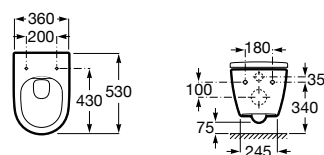

A346687000 220,00 €

Assento e tampo em Supralit® de queda amortecida.

A801E12001 126,00 €

Assento e tampo em Supralit® com dobradiças de aço inox.

A801E10001 68,30 €

Acabamentos:

00

Sanita suspensa compacta Roca Rimless® com fixações ocultas e saída horizontal. Inclui jogo de fixação. Para a instalação de sanitas suspensas é necessário um sistema de instalação Roca compatível.