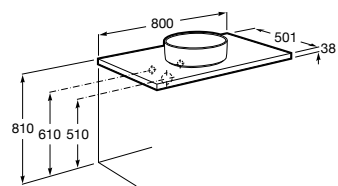

Bancada para lavatório de madeira hidrófoba. Inclui suportes para instalação na parede. Não inclui lavatório nem torneira.

A857318... 600 mm 185,00 €

Acabamentos:

806 402