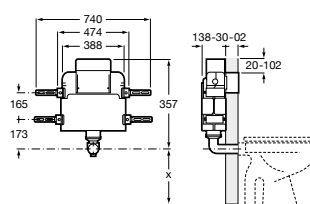

Basic Tank por baixo de janela

Tanque de encastrar por baixo da janela com mecanismo de descarga dupla 4,5/3L ou 6/3L para sanita suspensa. Profundidade mínima de instalação de 140 mm. Montagem em parede de alvenaria. Conexão hidráulica lateral. Permite acionamento frontal ou superior. Inclui acessórios de instalação. A completar com uma placa de acionamento Roca compatível (não incluída) e kit adaptador de placas.

A890121200 213,00 €