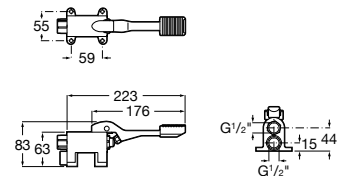

Avant

Termostática Micro-T.

A5A0279C00 129,00 €

Acabamentos:

Avant

Kit de conexão Micro-T com flexível e conector.

A505326203 36,30 €

Acabamentos:

Avant

Torneira de passagem angular exterior para urinol.

A5A9279C00 112,00 €

Tubo exterior para urinol.

A5A9317C00 21,70 €

Acabamentos:

Avant

Torneira temporizada de passagem reta de encastrar para urinol com espelho redondo.

A5A9079C00 178,00 €

Acabamentos:

Torneiras touchless e temporizadas / Torneiras de pedal

Instant Foot

Torneira temporizada de pedal, uma saída de água. Instalação de chão. Acionamento por pedal.

A505127800 138,00 €

Acabamentos: