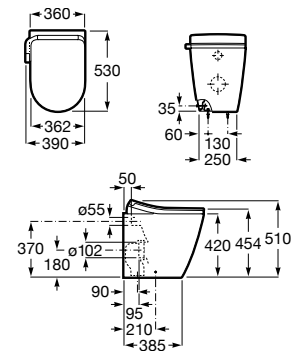

In-Wash® Ona de tanque alto BTW

Smart toilet de tanque alto BTW, para tanque de encastrar ou fluxômetro, de saída dual. Inclui Roca Rimless®, assento e tampo com função de lavagem e secagem. Esmalte Supraglaze®. Necessita de tomada de corrente. Para a instalação, recomendamos o sistema de instalação Roca compatível Basic Tank One Compact (A890070200).

A803153S01 1.544,00 €

Acabamento

S0