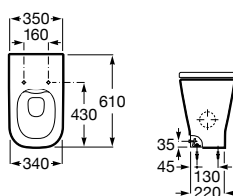

Sanita Square de tanque alto confort BTW Roca Rimless® para tanque de encastrar ou fluxómetro, de saída dual. Inclui jogo de fixação.

A347479000 225,00 €

Assento e tampo em Supralit® de queda amortecida.

A80147200B 104,00 €

Assento e tampo em Supralit® com dobradiças de aço inox.

A80147000B 54,20 €

Acabamentos:

00