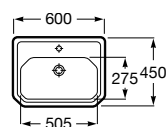

A3270A5560 600 mm 405,00 €
Preto

Lavatório de encastrar. 3 orifícios para
torneira. Não inclui torneira.

A3270A5003 600 mm 339,00 €
Branco

A3270A5563 600 mm 423,00 €
Preto

Acabamentos:

00 56

Sanita de tanque baixo Roca Rimless® com
saída dual. Inclui jogo de fixação e fixação da
curva de esgoto à parede.