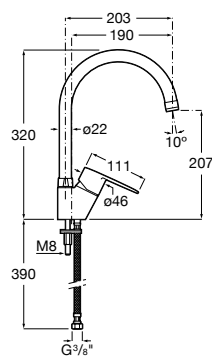

Victoria Plus

Misturadora mocomando para lava-louça com cano giratório e ligações de alimentação flexíveis. Abertura em água fria.

A5A8E4FC00 81,70 €

Acabamentos:

C0