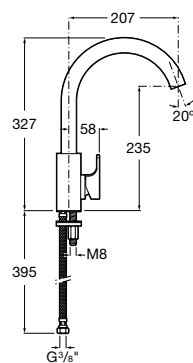

L90

Misturadora mocomando para lava-louça com cano giratório e ligações de alimentação flexíveis. Abertura em água fria.

A5A8301C00 327,00 €

Acabamentos: