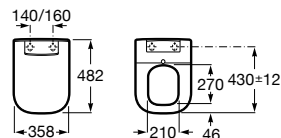

Advance Round

Assento com funções de lavagem e secagem. Necessita de ligação de água e de uma tomada elétrica convencional.

A804001001* 818,00 €

Acabamento

00

Advance Square

Assento com funções de lavagem e secagem. Necessita de ligação de água e de uma tomada elétrica convencional.