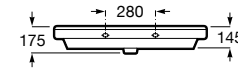

Lavatório mural para semicoluna, com jogo de fixação. Não inclui torneira.

A327786000 550 mm 106,00 €

Opcional:

Semicoluna.

A337471000 52,70 €

Acabamentos:

00

A	B
650	560
550	460