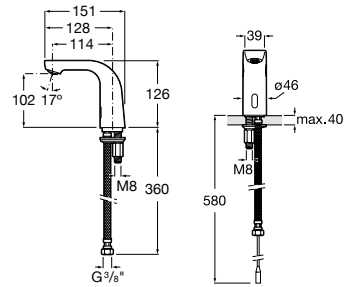

L20-E

Torneira eletrônica de pré-mistura para lavatório (uma água) e ligação de alimentação flexível com limitador de caudal a 5,7 litros/ minuto. Alimentação por ligação à rede (230V). Inclui fonte de alimentação.

A5A5509C00 338,00 €

Torneira eletrônica de pré-mistura para lavatório (uma água) e ligação de alimentação flexível com limitador de caudal a 5,7 litros/ minuto. Alimentação por 4 pilhas alcalinas 1,5 V LR6 (AA). Não inclui pilhas.

A5A5309C00 297,00 €

Acabamentos: