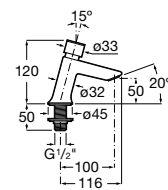

Instant

Torneira temporizada de bancada para lavatório com botão, limitador de caudal a 6 litros/minuto e bloqueio automático a 15 segundos. Com sistema antibloqueio.

A5A4577C00 81,60 €

Torneira temporizada de bancada para lavatório com botão, limitador de caudal a 6 litros/minuto e bloqueio automático a 15 segundos.

A5A4277C00 77,00 €

Acabamentos: