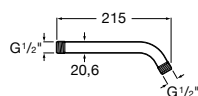

Soluções de duche / Braços de teto ou parede

TABELA ROCA PRVP FEVEREIRO 2024

Braço de parede

Braço de parede para chuveiro circular.
Compatibilidade com Stella.

A5B0750C00 215 mm 29,20 €

Acabamentos:

C0