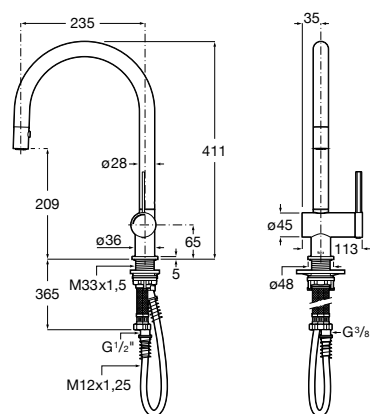

Ona

Misturadora mocomando para lava-louça com cano curvo giratório, chuveiro extensível de 2 funções e ligações de alimentação flexíveis. Abertura em água fria.

A5A811FC00 281,00 €
Cromado

A5A811FNB0 398,00 €
Preto mate

Acabamentos: