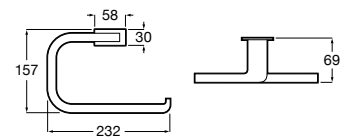

A817664001 400 mm 57,50 €

A817663001 300 mm 51,50 €

Acabamentos:

00

Toalheiro de anilha (possibilidade de instalação com parafusos ou adesivo).

A817662001 Cromado 59,20 €

Acabamentos:

00