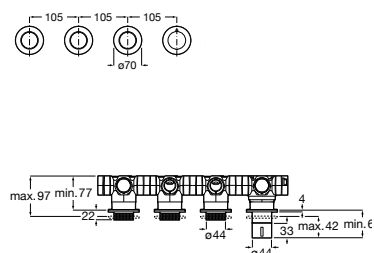

T-Multi Switch

Misturadora termostática de encastrar 3 vias. A completar com corpo de encastrar.

A5A724AC00 Cromado	353,00 €
A5A724ACN0 Preto titânio	531,00 €
A5A724ANB0 Preto mate	495,00 €
A5A724AVA0 Ouro escovado	531,00 €
A5A724ASMO Aço inox	531,00 €

A completar com:

Corpo de encastrar

A5E724AC00	1.015,00 €

Acabamentos:

N