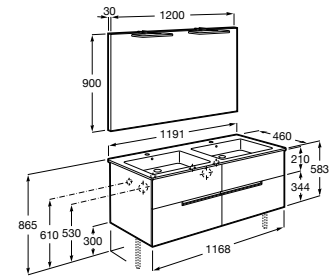

Unik - Inclui móvel com quatro gavetas e lavatório duplo. Não inclui pés nem torneiras.

A852099... 1200 mm 847,00 €

Pack - Inclui móvel com quatro gavetas, lavatório duplo, espelho e aplique. Não inclui pés nem torneiras.

A852109... 1200 mm 985,00 €

Opcional:

Conjunto de dois pés em alumínio de 285 mm.

A817018339 35,50 €

Acabamentos: