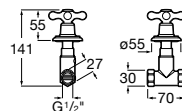

Misturadora bicomando de duche com inverter manual, chuveiro fixo superior, chuveiro de mão, flexível e suporte integrado.

A5A974BC00 522,00 €
Cromado

Acabamentos:

C0

Chuveiro de mão, com 1 função: Rain

A5B114BC00 47,50 €
Cromado

Acabamentos:

C0

Torneira de passagem reta.

A5A154BC00 70,80 €
Cromado

Acabamentos:

C0

Outros produtos da coleção Carmen

Banheiras
Ver capítulo banheiras

Louça sanitária
Ver capítulo coleções de banho

Acessórios
Ver capítulo acessórios