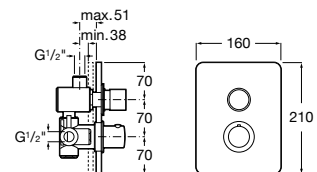

Avant

Termostática Micro-T (pré-mistura).

A5A0179C00 129,00 €

Acabamentos:

C0