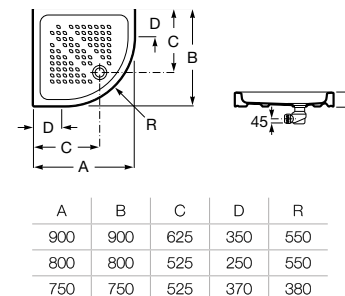

00

Italia angular

Base de duche em porcelana angular. Não inclui válvula.

A3740HL000	900 x 900 x 80 mm	135,00 €
A3740HM000	800 x 800 x 80 mm	106,00 €
A3740HN000	750 x 750 x 80 mm	98,90 €

Acabamentos:

00

Bases de duche / Válvula de descarga para bases de duche