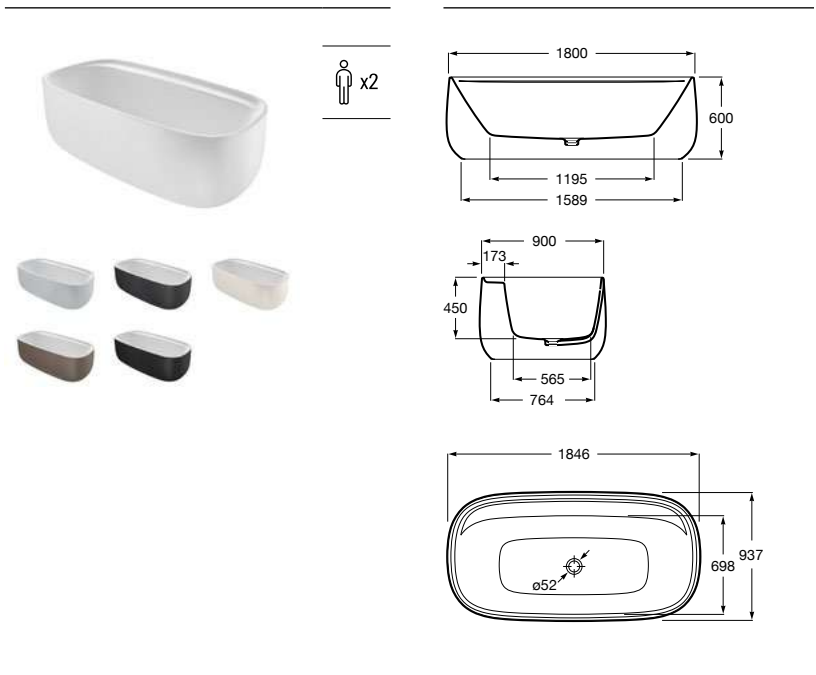

Beyond

Banheira em Surfex® oval autoportante. Inclui válvula click-clack com tampa em Surfex® e pés. Sem furos para misturadora.

A248452000 Branco	1800 x 900 mm	3.378,00 €
A2484520P0 Pérola	1800 x 900 mm	4.227,00 €
A2484520X0 Onix	1800 x 900 mm	4.227,00 €
A2484520B0 Bege	1800 x 900 mm	4.227,00 €
A2484520C0 Café	1800 x 900 mm	4.227,00 €
A2484520K0 Preto	1800 x 900 mm	4.227,00 €

Acabamentos: