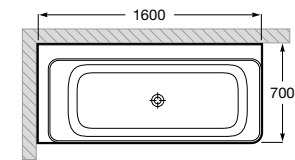

Ona

Banheira em Stonex® apta para duas pessoas de instalação no canto esquerdo. Inclui válvula click-clack.

A248629000 1600 x 700 mm 2.333,00 €
Branco

A2486290K0 1600 x 700 mm 3.266,00 €
Preto

Acabamentos: