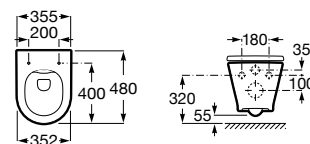

Sanita Round suspensa compacta Roca Rimless® com fixações ocultas e saída horizontal. Para a instalação de sanitas suspensas é necessário um sistema de instalação Roca compatível.

A3460NB000 202,00 €

Assento e tampo em Supralit® de queda amortecida para sanita compacta.

A801D22001 113,00 €

Assento e tampo em Supralit® com dobradiças de aço inox para sanita compacta.

A801D20001 60,90 €

Acabamentos: