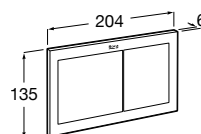

Sistemas de instalação / Placas de acionamento / PS1 / PS2

PS1

Placa de acionamento de descarga dupla para sistemas de instalação Duplo S Roca. Não são necessárias ferramentas para a instalação.

A890225300 Branco 63,10 €

A890225301 Cromado 70,40 €

A890225306 Preto mate 70,40 €

Acabamentos:

N