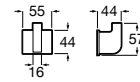

Cabide (possibilidade de instalação com parafusos ou adesivo).

A817660001 Cromado 25,00 €

Acabamentos:

00