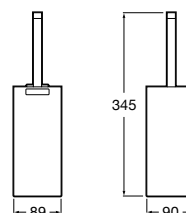

Piaçaba e porta-piaçaba de chão.

A816852001 56,70 €
Cromado

A816852024 66,80 €
Preto Mate

Acabamentos: