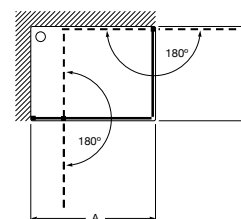

Access PE

AM229.....

Duche frontal de duas portas batentes divididas em duas partes independentes. Altura 1950 mm.

Medidas (A)	Vidro transparente	Prata brilho
De 670 a 800		979,00 €
De 801 a 1000		1.036,00 €

Compensação: 25 mm por cada lado.
O tratamento MaxiClean (M) opcional tem um custo adicional de 38 €.

Acabamentos:

Access PLF + PL

Referência conforme tabela abaixo.

Duche angular de duas portas batentes divididas em duas partes independentes, com um painel fixo. Altura 1950 mm.

Referências	Medidas (A e B)	Abertura de porta	Vidro transparente
			Prata brilho
AM231.....	PLF (A)		
	De 970 a 1100	615	1.211,00 €
	De 1101 a 1200	640	1.223,00 €
	De 1201 a 1400	645	1.237,00 €
AM230.....	PL (B)		
	De 600 a 800	-	883,00 €
	De 801 a 1000	-	946,00 €

Compensação: 15 mm por cada lado. O tratamento MaxiClean (M) opcional tem um custo adicional de 100 €. Preço total: somar ambos os lados (A+B).

Acabamentos: