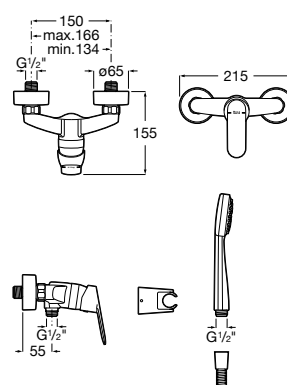

Misturadora de encastrar para banho-duche com inversor automático. Conjunto completo cromado.

A5A0A25C00 132,00 €
Cromado

Acabamentos:

C0