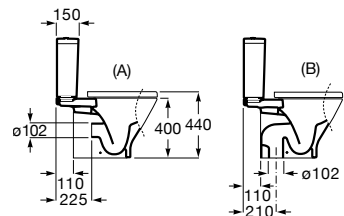

Sanita Square de tanque baixo com saída horizontal e jogo de fixação. (A)

A342477000 137,00 €

Sanita Square de tanque baixo saída vertical e jogo de fixação. (B)

A342478000 137,00 €

Tanque de alimentação lateral com tampa e mecanismo de descarga dupla 4,5/3L.

A341471000 155,00 €

Tanque de alimentação inferior com tampa e mecanismo de descarga dupla 4,5/3L.

A341470000 155,00 €

Assento e tampo em Supralit® de queda amortecida.

A80147200B 104,00 €

Assento e tampo em Supralit® com dobradiças de aço inox.

A80147000B 54,20 €

Acabamentos:

00