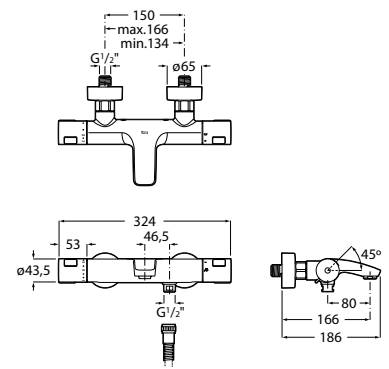

T-500

Misturadora termostática exterior para banho-duche com desviador-regulador de caudal.

A5A1E18C00 234,00 €
Cromado

A5A1E18NB0 328,00 €
Preto mate

Acabamentos: