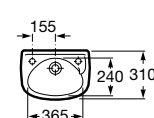

Ibis

Lava-mãos com orifício insinuados à direita e à esquerda. Não inclui torneira.

A320841001 440 mm 48,40 €

Acabamentos:

00