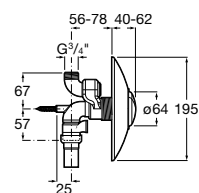

Fluxómetro de encastrar 3/4"

Fluxómetro de encastrar 3/4" de dupla descarga 6/3L. Tubo reto para sanita.

A5A9779C00 356,00 €

Acabamentos:

C0