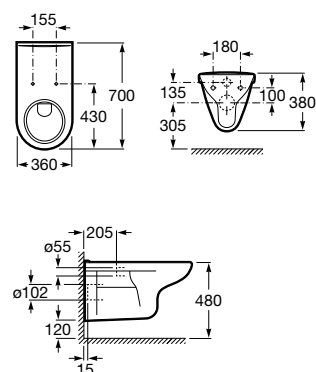

Access

Sanita suspensa com saída horizontal. Inclui jogo de fixação. Para a instalação de sanitas suspensas é necessário um sistema de instalação Roca compatível.

A346237000 230,00 €

Assento com aro aberto e tampo com dobradiças de aço inox.

A801230004 64,20 €

Aro aberto com dobradiças de aço inox.

A80123D004 51,60 €

Assento tampo com fixações reforçadas.

A801230001 106,00 €

Acabamentos:

00