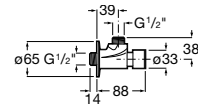

Acabamentos:

C0

Instant

Torneira de passagem angular exterior para duche.

A5A2777C00 80,60 €

Acabamentos:

C0

Instant