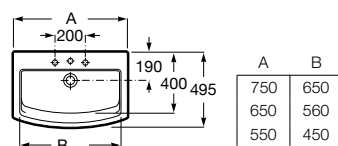

Lavatório mural, para semicoluna ou sobre a bancada. Não inclui torneira.

A32762G000	750 mm	316,00 €
A327621000	650 mm	272,00 €
A327881000	550 mm	259,00 €

Opcional:

Semicoluna para lavatório.

A337621000	118,00 €

Toalheiro. Os lavatórios de 750 mm e 650 mm admitem toalheiro em ambos os lados.

A840597001	70,50 €

Acabamentos:

00