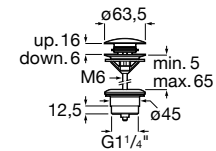

Válvula universal

Válvula universal. Tampa com $\varnothing$ 65 mm.

A505401000 26,40 €

Acabamentos:

00