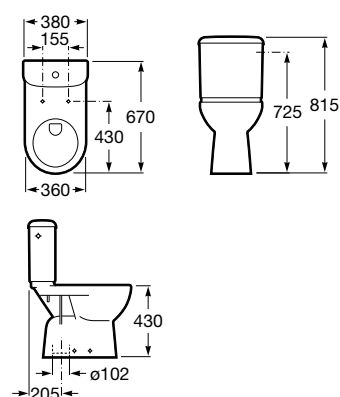

Access

Sanita de tanque baixo, saída vertical. Inclui jogo de fixação. Altura 430 mm (sem assento).

A342237000 143,00 €

Tanque de alimentação inferior com tampo e mecanismo de descarga dupla 6/3L.

Inclui jogo de fixação.

A341231000 156,00 €

Assento com aro aberto e tampo com dobradiças de aço inox.

A801230004 64,20 €

Aro aberto com dobradiças de aço inox.

A80123D004 51,60 €

Assento com aro fechado e tampo com dobradiças de aço inox.

A80123A004 68,00 €

Assento tampo com fixações reforçadas.

A801230001 106,00 €

Acabamentos:

00