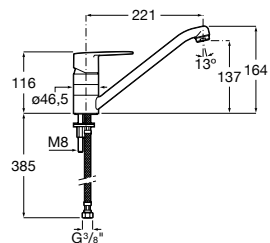

Victoria Plus

Misturadora mocomando para lava-louça com cano giratório e ligações de alimentação flexíveis.

A5A894FC00 78,30 €

Acabamentos:

C0