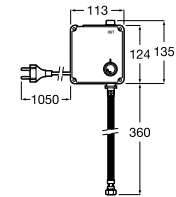

L20-E

Torneira eletrônica de pré-mistura para lavatório (uma água) e ligação de alimentação flexível com limitador de caudal a 5,7 litros/ minuto. Alimentação por ligação à rede (230V). Inclui fonte de alimentação.

A5A5509C00 338,00 €

Torneira eletrônica de pré-mistura para lavatório (uma água) e ligação de alimentação flexível com limitador de caudal a 5,7 litros/ minuto. Alimentação por 4 pilhas alcalinas 1,5 V LR6 (AA). Não inclui pilhas.

A5A5309C00 297,00 €

Acabamentos: