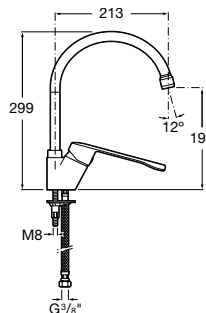

Victoria Pro

Misturadora exterior para lava-louça com cano alto giratório, manípulo adaptado, perlador e ligações de alimentação flexíveis. Cromado

A5A8423C00* 99,40 €