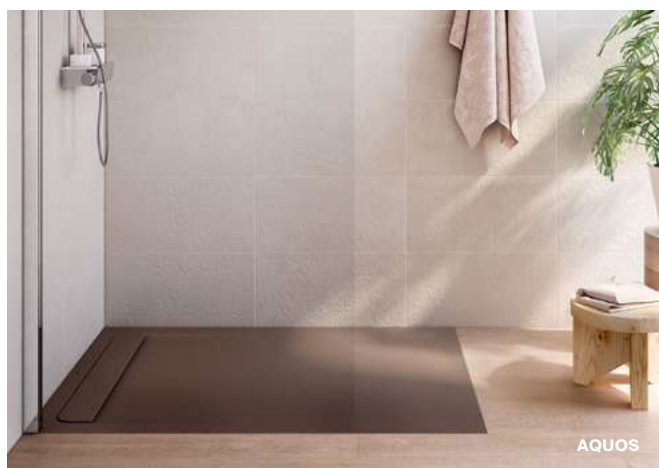

Material					Tipología		
	Senceramic®	Surfex®	Stonex®	Acrílicos	Porcelana			
55 Cratos ^N	•					•		
57 Modo		•				•		
59 Pyros ^N			•			•	•	
60 Aquos			•			•		
61 Terran ^N			•			•	•	•
65 Neo Daiquiri				•		•		
65 Granada				•		•	•	•
67 Easy STA				•		•	•	•
69 Malta extraplana					•	•		•
69 Italia					•	•	•	•
70 Válvulas								
72 In-Drain								

^N Novidade, consultar disponibilidade