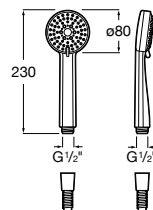

A5B1103C00* 25,30 €

Acabamentos:

Soluções de duche / Chuveiros de mão / Stella / Loft / L90 / Carmen

TABELA ROCA PRVP FEVEREIRO 2024

Stella 80/1

Chuveiro de mão com 1 função.

A5B9103C00*

18,30 €