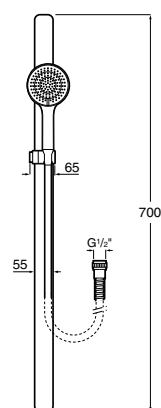

Stella 100/3

Kit de duche. Inclui chuveiro de mão Stella 130/3 com 3 funções, barra de 700 mm, suporte regulável para chuveiro de mão e flexível anti-torção de PVC de 1,70 m.

A5B8E13NB0 Preto mate 125,00 €

A5B8E13B00 Branco mate 125,00 €

Acabamentos: