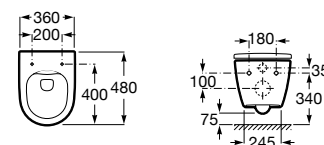

Sanita suspensa compacta Roca Rimless® com fixações ocultas e saída horizontal. Inclui jogo de fixação. Para a instalação de sanitas suspensas é necessário um sistema de instalação Roca compatível.

A346688000 230,00 €

Assento e tampo em Supralit® de queda amortecida para sanita compacta.

A801E22001 126,00 €

Assento e tampo em Supralit® com dobradiças de aço inox para sanita compacta.

A801E20001 68,30 €

Acabamentos:

00