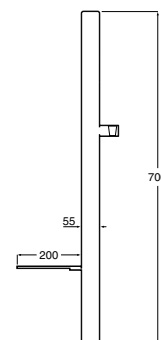

Soluções de duche / Barras deslizantes / Deck

Deck

Barra de duche com suporte regulável para chuveiro de mão e prateleira.

A5B07S2NB0 700 mm	121,00 €
Preto mate	
A5B07S2B00 700 mm	121,00 €
Branco mate	

Acabamentos:

N