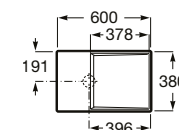

Horizon Dash

Lavatório sobre a bancada sem orifício para torneira e com adaptador para válvula. Não inclui torneira.

A32727900B 600 mm 175,00 €
Branco

A327279..B 600 mm 211,00 €
Cores Mate