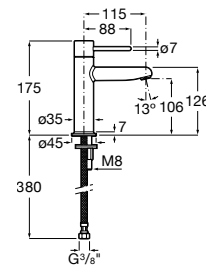

Misturadora para lavatório corpo liso, ligações de alimentação flexíveis e manípulo Pin. Tamanho S.

A5A323FC00 169,00 €
Cromado

A5A323F.0 236,00 €
Outros acabamentos

Acabamentos:

Misturadora para lavatório corpo liso, ligações de alimentação flexíveis e manípulo Dome. Tamanho S.