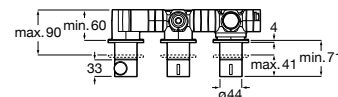

T-Multi

Misturadora termostática de encastrar (2 vias),
com chuveiro de mão e suporte com entrada
de água. A completar com corpo de encastrar.

A5A214AC00 Cromado	353,00 €
A5A214ACN0 Preto titânio	531,00 €
A5A214ANB0 Preto mate	495,00 €
A5A214AVA0 Ouro escovado	531,00 €
A5A214ASM0 Aço inox	531,00 €

A completar com:

Corpo de encastrar

A5E214AC00	707,00 €

Acabamentos:

N