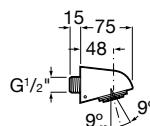

Soluções de duche / Jatos orientáveis / Fit / Puzzle

Fit

Chuveiro circular antivandalismo.

A5B6661C00 67,30 €

Acabamentos:

C0