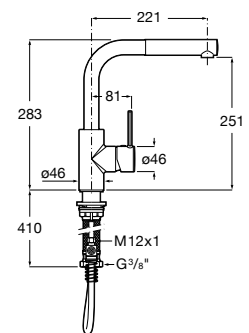

Targa

Misturadora mocomando para lava-louça com cano giratório extensível e ligações de alimentação flexíveis.

A5A8560C00* 267,00 €

Acabamentos: