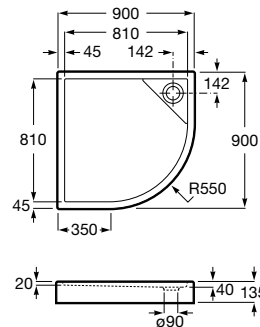

Granada Flat Angular

Base de duche acrílica extraplana com altura de 60 mm. Angular R550. Não inclui válvula de descarga.

A276259000 900 x 900 mm 270,00 €

Opcional:

Válvula de descarga para bases de duche. Altura 80 mm.

A506404400 Ø 90 mm 38,30 €

Acabamentos:

00

Granada Compact

Base de duche acrílica extraplana com altura de 135 mm. Inclui válvula de descarga.

A276345000 1400 x 900 mm 386,00 €

A276342000 1200 x 900 mm 363,00 €

A276339000 1000 x 900 mm 345,00 €

A276266001 1400 x 800 mm 347,00 €

A276265000 1200 x 800 mm 327,00 €

A276264000 1000 x 800 mm 311,00 €

Acabamentos:

00

A	B	C	D
1400	900	1300	810
1200	900	1100	810
1000	900	900	810
1400	800	1300	710
1200	800	1100	710
1000	800	900	710

Granada Compact Square

Base de duche acrílica extraplana com altura de 135 mm. Inclui válvula de descarga.

A276256000 900 x 900 mm 311,00 €

A276254000 800 x 800 mm 277,00 €

Acabamentos:

00

A	B
900	810
800	710

Granada Compact Angular

Base de duche acrílica extraplana com altura de 135 mm. Angular R550. Inclui válvula de descarga.

A276260000 900 x 900 mm 311,00 €

Acabamentos:

00