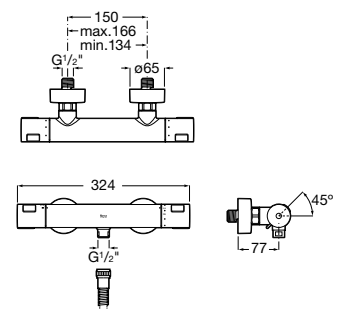

T-500

Misturadora termostática exterior para duche.

A5A2E18C00 192,00 €
Cromado

A5A2E18NB0 267,00 €
Preto mate

Acabamentos: