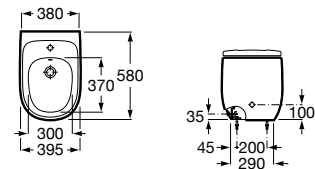

Bidé com furos para tampo. Inclui jogo de fixação. Deve ser vendido em conjunto com tampo Supralit®. Não inclui tampo e torneira.

A3570B8000 650,00 €
Branco brilho

A3570B8..0 781,00 €
Acabamentos mate

Tampo em Supralit® para bidé de queda amortecida.

A806B8200B 192,00 €
Branco brilho

A806B82..B 192,00 €
Acabamentos mate

Acabamentos: