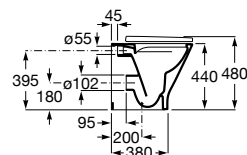

The Gap Round

Sanita Round de tanque alto altura comfort BTW Rimless® para tanque de encastrar ou fluxómetro, de saída dual. Inclui jogo de fixação.

A3470N8000 195,00 €

Assento e tampo em Supralit® de queda amortecida para sanita compacta.

A801D22001 113,00 €

Assento e tampo em Supralit® com dobradiças de aço inox para sanita compacta.

A801D20001 60,90 €

Acabamentos:

00