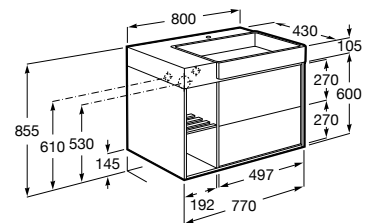

Unik - lavatório e móvel assimétrico com duas gavetas e prateleiras laterais. Não inclui torneira.

A852027...	800 mm	853,00 €
Lavatório à direita		
A852028...	800 mm	853,00 €
Lavatório à esquerda		

Opcional:

Caixa de feltro com tampa de cortiça.

A818024N10	Grande	185,00 €
A818025N10	Pequena	135,00 €

Acabamentos:

N