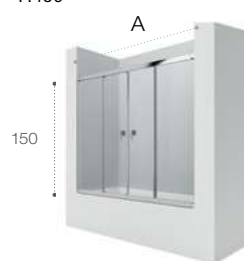

BL4-E Easy
P. 109