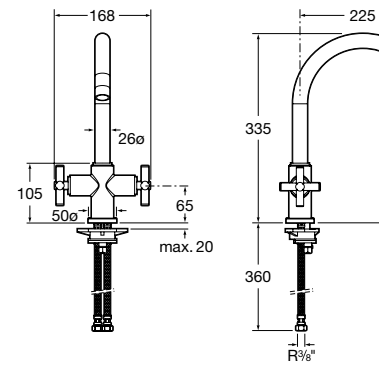

Torneira para lava-louça / Torneira para lava-louça

TABELA ROCA PRVP FEVEREIRO 2024

Loft

Misturadora para lava-louça com cano alto giratório e ligações de alimentação flexíveis.

A5A8443C00 370,00 €

Acabamentos:

C0