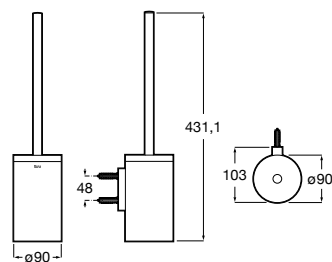

Piaçaba e porta-piaçaba de parede.

A817587C00 Cromado	94,20 €
A817587C40 Preto Mate	142,00 €
A817587B00 Branco mate	142,00 €
A817587SM0 Aço inox	141,00 €

Acabamentos: