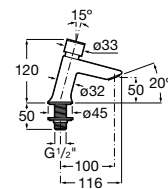

A5A4477C00 107,00 €

Acabamentos:

Torneiras touchless e temporizadas / Torneiras temporizadas

TABELA ROCA PRVP FEVEREIRO 2024

Instant

Torneira temporizada de parede exterior para lavatório com botão.

A5A7877C00 64,80 €