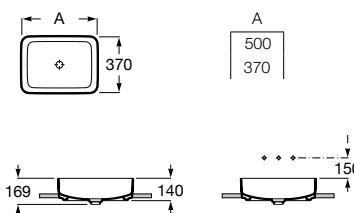

Lavatório Square em Fineceramic® sobre a bancada. Não inclui torneira. Inclui válvula de descarga universal e tampa cerâmica de 72 ø mm.

A327530000 500 mm 425,00 €
Branco brilho

A327530..0 500 mm 533,00 €
Acabamentos mate

A327532000 370 mm 364,00 €
Branco brilho

A327532..0 370 mm 450,00 €
Acabamentos mate

Acabamentos: