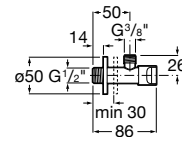

Torneira de corte

Torneira de corte (válvula cerâmica).

A525164400 1/2" - 3/8" 7,98 €

Acabamentos:

00

Torneira de corte

Torneira de corte (válvula cerâmica).

A525164500 1/2" - 1/2" 7,98 €