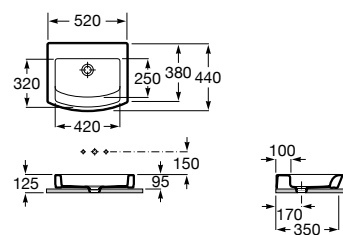

Coleção de banho / Hall

TABELA ROCA PRVP FEVEREIRO 2024

Lavatório sobre a bancada sem orifício para torneira. Face posterior vidrada.
Não inclui torneira.

A327882000 520 mm 244,00 €

Acabamentos:

00

○○○

Lavatório sobre a bancada com orifício central. Face posterior vidrada.
Não inclui torneira.

A32788200H 520 mm 244,00 €

Acabamentos:

00

●○○

Sanita de tanque baixo compacta BTW de saída dual. Inclui curva de esgoto, fixação da curva de esgoto à parede e jogo de fixação.

A342628000 278,00 €

Tanque com tampa e mecanismo de descarga dupla 6/3L.

A341620000 263,00 €

Assento e tampo lacados de queda amortecida para sanita compacta.

A801622004 137,00 €

Assento e tampo lacados com dobradiças de aço inox para sanita compacta.

A801620004 78,40 €

Acabamentos:

00

↔

6L 3L

Sanita suspensa compacta com saída horizontal. Inclui jogo de fixação. Para a instalação de sanitas suspensas é necessário um sistema de instalação Roca compatível.

A346627000 278,00 €

Assento e tampo lacados de queda amortecida para sanita compacta.

A801622004 137,00 €

Assento e tampo lacados com dobradiças de aço inox para sanita compacta.

A801620004 78,40 €

Acabamentos:

00

↔