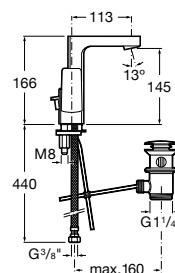

Misturadora monocomando para lavatório com manipulador lateral, válvula de descarga automática e ligações de alimentação flexíveis. Abertura em água fria.

A5A4001C00 419,00 €
Cromado

Acabamentos:

C0