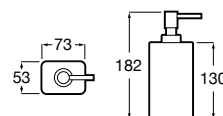

Doseador de bancada.

A817673C60	53 x 73 mm	41,50 €
ABS branco mate		
A817673C70	53 x 73 mm	41,50 €
ABS verde escuro mate		
A817673C80	53 x 73 mm	41,50 €
ABS cinza areia