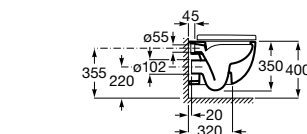

Sanita suspensa compacta Roca Rimless® com saída horizontal. Para a instalação de sanitas suspensas é necessário um sistema de instalação Roca compatível.

A346244000 263,00 €

Assento e tampo em Supralit® de queda amortecida para sanita compacta.

A8012AC00B 131,00 €

Assento e tampo em Supralit® com dobradiças de aço inox para sanita compacta.

A8012AB00B 73,40 €

Acabamentos:

00