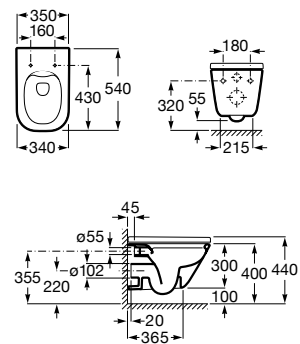

A34647L000 191,00 €

Assento e tampo em Supralit® de queda amortecida.

A80147200B 104,00 €

Assento e tampo em Supralit® com dobradiças de aço inox.

A80147000B 54,20 €

Acabamentos:

Sanita Square suspensa compacta Roca Rimless® com fixações ocultas com saída horizontal. Para a instalação de sanitas suspensas é necessário um sistema de instalação Roca compatível.