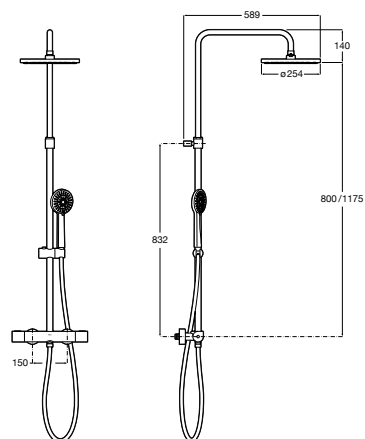

Even-T Round

Coluna termostática para duche. Com altura regulável de 800 a 1175 mm e barra de duche orientável. Inclui chuveiro circular de ø 250 mm, chuveiro de mão de ø 100 mm com 3 funções, flexível de PVC acetinado de 1,75 m e suporte articulado regulável em altura.

A5A9A2EC00 647,00 €
Cromado

Coluna termostática para duche. Com altura e barra de duche fixos. Inclui chuveiro circular de ø 250 mm, chuveiro de mão de ø 100 mm com 1 função, flexível de PVC acetinado de 1,75 m e suporte articulado regulável em altura.

A5A9A2E..2 968,00 €
Acabamentos Everlux

Acabamentos:

00 CN RG NM