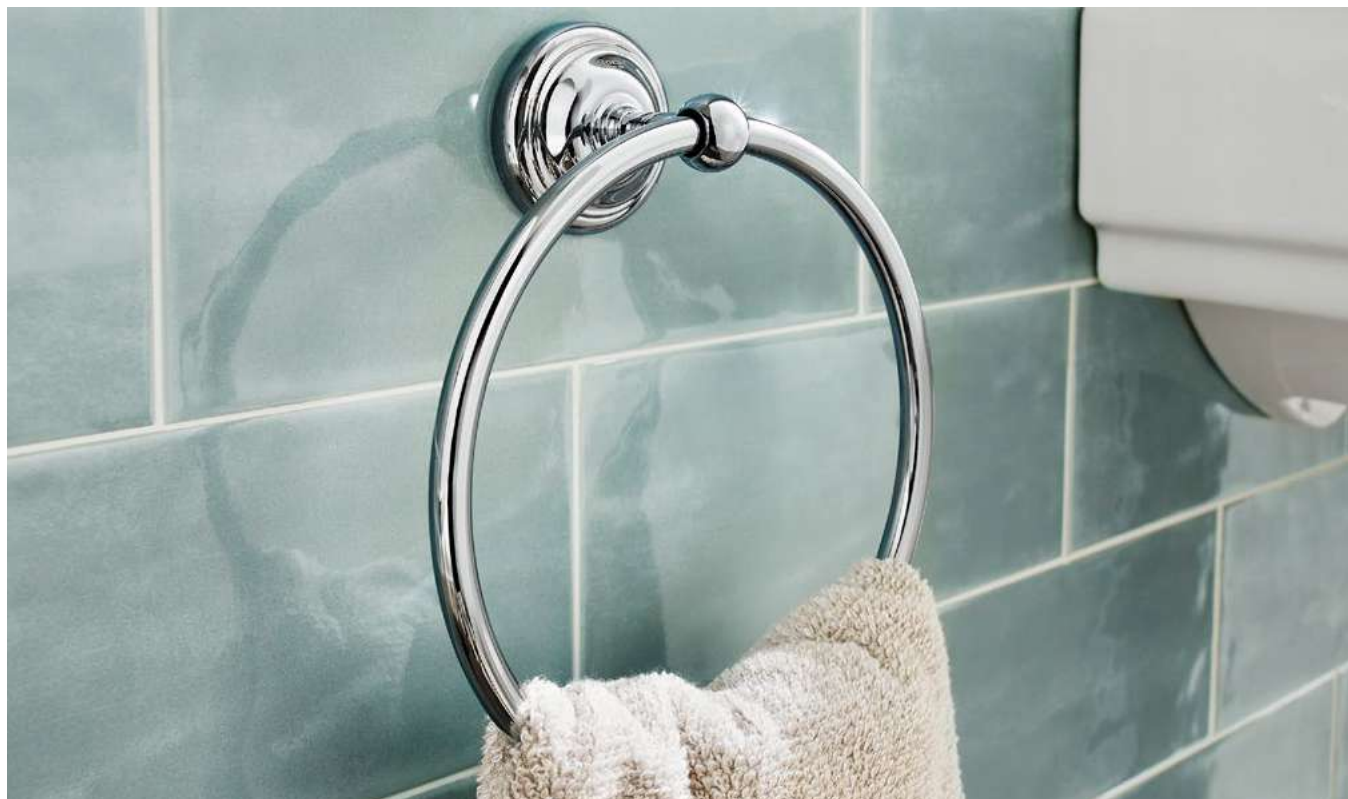

Não requer instalação

RESINA

Ona
p. 408

Ice
p. 412

Rondo
p. 410

Carmen

O metal e a cerâmica combinam-se numa coleção de complementos de espírito vintage e elegância eterna.

Cabide.