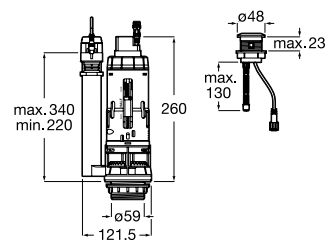

Mecanismo Touchless

Mecanismo eletrónico universal de dupla descarga. Sensor integrado que permite ativar a descarga completa ou parcial de acordo com o movimento da mão. Descarga dupla é ajustável em 2-6L. Alimentação por 4 pilhas alcalinas 1,5 V LR6 (AA)

A82259900 101,00 €
Cromado