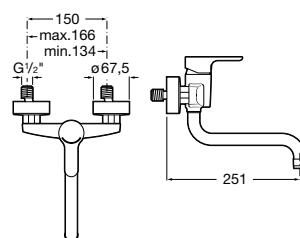

L20

Misturadora mocomando para lava-louça com cano inferior giratório e ligações de alimentação flexíveis.

A5A7609C00 95,80 €

Acabamentos:

C0