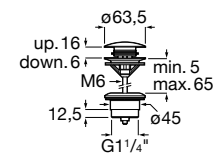

Válvula universal

Válvula universal. Tampa com $\varnothing$ 65 mm.

A5054015.. 35,60 €

Acabamentos Mate

Acabamentos:

B0 NB