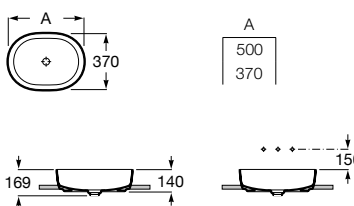

Lavatório Round em Fineceramic® sobre a bancada. Não inclui torneira. Inclui válvula de descarga universal e tampa cerâmica de 72 ø mm.

A327520000 500 mm 425,00 €
Branco brilho

A327520..0 500 mm 533,00 €
Acabamentos mate

A327523000 370 mm 364,00 €
Branco brilho

A327523..0 370 mm 450,00 €
Acabamentos mate

Acabamentos: