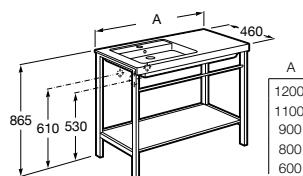

Estrutura com toalheiro e prateleira integrados para lavatório sobre o móvel. Lavatório e torneira não incluídos.

A856750001	1200 mm	752,00 €
A856749001	1100 mm	717,00 €
A856748001	900 mm	660,00 €
A856747001	800 mm	605,00 €
A856746001	600 mm	557,00 €