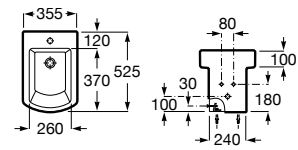

Bidé compacto BTW. Inclui sifão curvo e jogo de fixação. Não inclui tampo e torneira.

A357624000 230,00 €

Tampo lacado com dobradiças metálicas para bidé.

A806620004 81,10 €

Acabamentos:

00

Bidé suspenso compacto. Não inclui tampo e torneira. Para a instalação é necessário um sistema de instalação Roca compatível.

A357625000 230,00 €

Tampo lacado com dobradiças metálicas para bidé.

A806620004 81,10 €

Acabamentos:

00