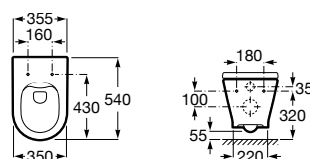

Assento e tampo em Supralit® de queda amortecida.

A801D12001 103,00 €

Assento e tampo em Supralit® com dobradiças de aço inox.

A801D10001 53,40 €

Acabamentos:

Sanita Round suspensa compacta Roca Rimless® com fixações ocultas e saída horizontal. Para a instalação de sanitas suspensas é necessário um sistema de instalação Roca compatível.