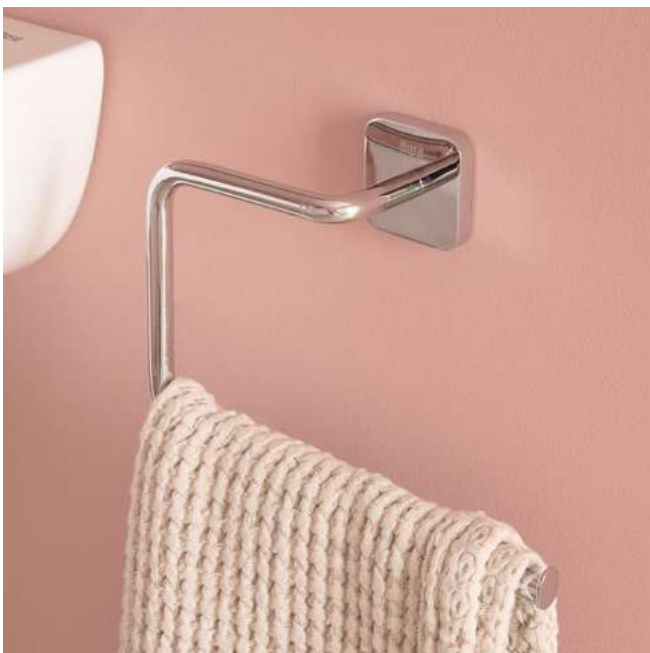

Cabide (possibilidade de instalação com parafusos ou adesivo).

A817880C00 20,20 €
Cromado

A817880NB0 26,20 €
Preto mate

Acabamentos:

N

Cabide duplo (possibilidade de instalação com parafusos ou adesivo).

A817881C00 36,80 €
Cromado