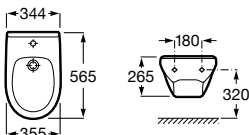

Acabamentos:

00

Bidé suspenso sem tampo. Não inclui torneira. Para a instalação é necessário um sistema de instalação Roca compatível.

A35530500S 110,00 €
Branco

Acabamentos:

00

Unik - Inclui móvel com quatro gavetas e lavatório duplo. Não inclui pés nem torneiras.