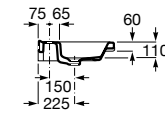

Lavatório mural para semicoluna, com jogo de fixação. Não inclui torneira.

A327786000 550 mm 106,00 €

Opcional:

Semicoluna.

A337471000 52,70 €

Acabamentos:

00

A	B
650	560
550	460