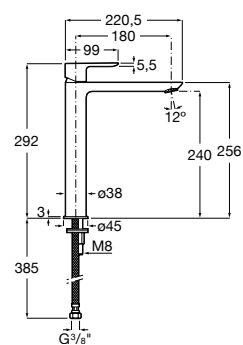

Misturadora / Cala

TABELA ROCA PRVP FEVEREIRO 2024

Misturadora monocomando para lavatório de cano alto, corpo liso e ligações de alimentação flexíveis. Abertura em água fria. Não inclui válvula.

A5A346EC00 Cromado	214,00 €
A5A346ENB0 Preto mate	298,00 €
A5A346EB00 Branco Mate	298,00 €

Acabamentos: