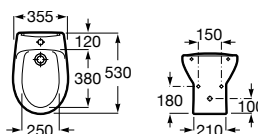

Bidé. Inclui jogo de fixação. Não inclui tampo e torneira.

A355394000 66,90 €
Branco

Tampo Supralit® para bidé com dobradiças de aço inox

A806390004 51,30 €
Branco

Acabamentos:

00