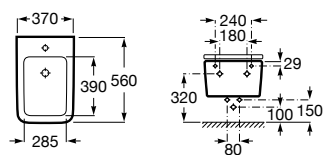

Bidé Square suspenso. Inclui jogo de fixação. Não inclui tampo e torneira. Para a instalação é necessário um sistema de instalação Roca compatível.

A357535000 311,00 €
Branco brilho

A357535..0 389,00 €
Acabamentos mate