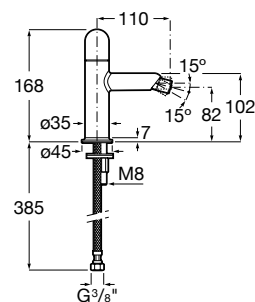

Misturadora / Nu

TABELA ROCA PRVP FEVEREIRO 2024

Misturadora para bidé, corpo liso, com ligações de alimentação flexíveis e manípulo Dome.

A5A6X3FC00 155,00 €
Cromado

A5A6X3FCN0 216,00 €
Everlux Preto Titânio

Acabamentos: