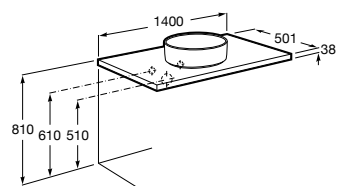

Bancada para lavatório de madeira hidrófoba. Inclui suportes para instalação na parede. Não inclui lavatórios nem torneiras.

A857322... 1400 mm 370,00 €

Acabamentos:

806 402

Bancada para lavatório de madeira hidrófoba. Inclui suportes para instalação na parede. Não inclui lavatórios nem torneiras.

A857321... 1200 mm 338,00 €

Acabamentos:

806 402