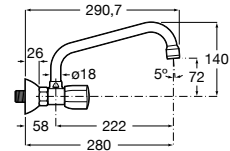

Brava

Misturadora bicomando exterior para lava-louça e lava-roupa com cano superior giratório.

A5A748EC00 95,50 €

Acabamentos:

C0