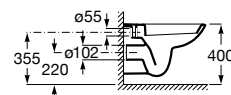

Sanita Square suspensa com saída horizontal. Inclui jogo de fixação. Para a instalação de sanitas suspensas é necessário um sistema de instalação Roca compatível.

A346997000 159,00 €

Assento e tampo em Supralit® de queda amortecida.

A8019D200B 103,00 €

Assento e tampo em Supralit® com dobradiças de aço inox.

A8019D000B 54,50 €

Acabamentos:

00