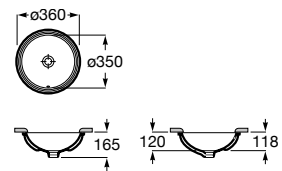

Foro

Lavatório de encastrar sem orifício para torneira. Lavatório com duas faces vidradas. Não inclui torneira. Orifício para encastrar 342 mm.

A327880000 360 mm 125,00 €

Acabamentos:

00