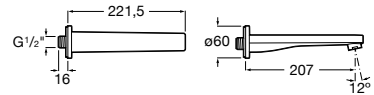

Cano Square

Cano de parede e para banheira.

A525308900 113,00 €

Cromado

A5253089.. 169,00 €

Acabamentos Everlux

Acabamentos: