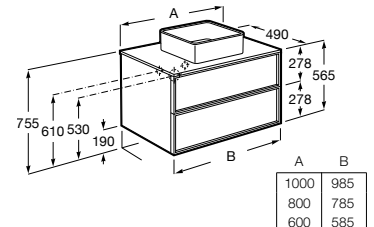

Acabamentos:

Móvel base de duas gavetas para lavatório de encastrar ou sobre a bancada. Não inclui lavatório nem torneira.

A851995... 1000 mm 1.182,00 €

A851994... 800 mm 892,00 €

A851993... 600 mm 798,00 €