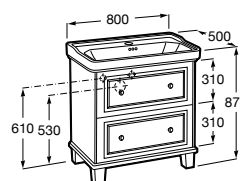

Unik - Inclui móvel com 2 gavetas e lavatório com 1 orifício para torneira. Não inclui torneira.

A851369... 800 mm 1.387,00 €

Unik - Inclui móvel com 2 gavetas e lavatório com 3 orifícios para torneira. Não inclui torneira.

A851371... 800 mm 1.438,00 €

Acabamentos:

415 **417**