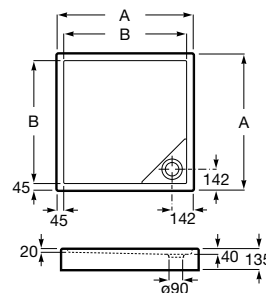

A	B
900	810
800	710

Granada Compact Angular

Base de duche acrílica extraplana com altura de 135 mm. Angular R550. Inclui válvula de descarga.

A276260000 900 x 900 mm 311,00 €

Acabamentos:

00