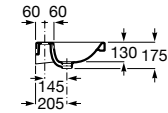

Lavatório mural duplo com jogo de fixação.
Não inclui torneira.

A3270MU000 1400 x 460 mm 309,00 €

Acabamentos:

00

Lavatório mural com jogo de fixação.
Não inclui torneira.

A3270MA000 1000 x 460 mm 219,00 €