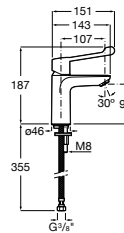

Victoria Pro

Misturadora para lavatório com manípulo adaptado, corpo liso, e ligações de alimentação flexíveis. Cromado.

A5A325GC00 100,00 €