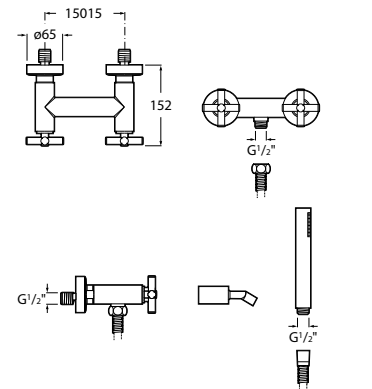

Misturadora bicomando exterior para duche com chuveiro de mão, flexível metálico de 1,50 m e suporte articulado.

A5A2043C00 411,00 €
Cromado

Acabamentos:

C0