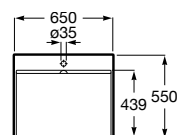

Dash

Lavatório em Stonex® mural. Com prateleira de 100 mm e orifício para torneira. Não inclui torneira.

A2W8024000 650 mm

959,00 €