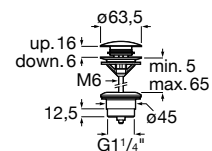

A5A2A09C00 141,00 €
Cromado

A5A2A09NB0 198,00 €
Preto mate

Acabamentos:

Válvula universal

Válvula universal. Tampa com \varnothing 65 mm.

A5054015NB 35,60 €
Preto Mate

Acabamentos:

Alfa