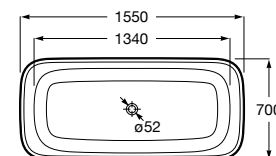

Ariane

Banheira em Stonex® oval autoportante. Inclui válvula click-clack.

A248669000	1800 x 800 mm	2.745,00 €
A248470000 Branco	1650 x 750 mm	2.384,00 €
A2486690PO	1800 x 800 mm	3.873,00 €
A2484700PO Pérola	1650 x 750 mm	3.294,00 €
A2486690XO	1800 x 800 mm	3.873,00 €
A2484700XO Onix	1650 x 750 mm	3.294,00 €
A2486690BO	1800 x 800 mm	3.873,00 €
A2484700BO Bege	1650 x 750 mm	3.294,00 €
A2486690CO	1800 x 800 mm	3.873,00 €
A2484700CO Café	1650 x 750 mm	3.294,00 €
A2486690KO	1800 x 800 mm	3.873,00 €
A2484700KO Preto	1650 x 750 mm	3.294,00 €

Acabamentos:

A	B	C	D	E	F
1800	800	1295	512	56°	71°
1650	750	1265	500	60°	73°

Maui Square

Banheira em Stonex® retangular autoportante. Inclui válvula click-clack.

A248502000	1550 x 700 mm	2.050,00 €
A2485020PO Pérola	1550 x 700 mm	3.002,00 €
A2485020XO Onix	1550 x 700 mm	3.002,00 €
A2485020BO Bege	1550 x 700 mm	3.002,00 €
A2485020CO Café	1550 x 700 mm	3.002,00 €
A2485020KO Preto	1550 x 700 mm	3.002,00 €

Acabamentos: