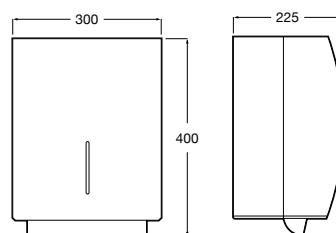

Public

Dispensador de papel toalha com sensor.
Alimentação com 4 pilhas 1,5 V LR20 (D). Aço inox AISI 304.

A818017001	445,00 €
Acabamento aço brilhante