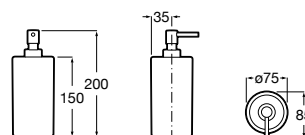

48,30 €

Acabamentos:

00

Copo para escova de dentes de parede.

A3870ZL000

28,80 €

Acabamentos:

00