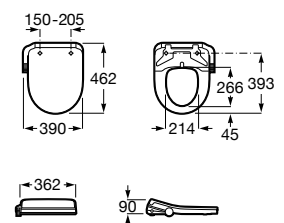

M4 Round Compact

Assento com funções de lavagem e secagem. Forma redonda. Necesita de ligação de água e de uma tomada elétrica convencional.

A804057001 967,00 €

Acabamento

00