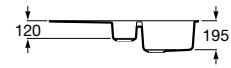

Oslo 100 2C

Lava-louça reversível de duas cubas em Quarzex® com escorredor, dois orifícios insinuados para torneira, válvulas 3/2" e sifão.

A880170..0 534,00 €

Acabamentos:

02 11 94