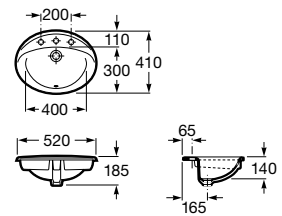

Rodeo

Lavatório de encastrar com orifício para torneira. Não inclui torneira.

A327866000 520 mm 85,90 €

Acabamentos:

00