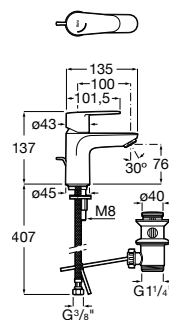

Misturadora monocomando para lavatório com válvula de descarga automática e ligações de alimentação flexíveis. Abertura em água fria.

A5A304FC00 78,40 €
Cromado

Acabamentos:

C0