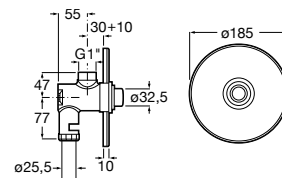

Aqualine

Fluxómetro de encastrar Aqualine de 6L.

A5A9677C00 238,00 €

Acabamentos:

C0