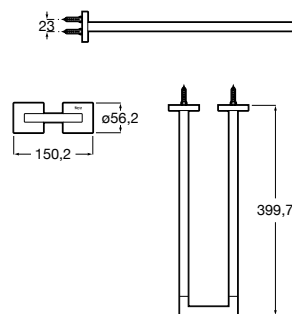

A817607C40 300 mm Preto Mate 64,30 €

A
750
600
450
300

Acabamentos:

Toalheiro duplo.

A817608C00 82,30 €
Cromado

A817608C40 124,00 €
Preto Mate

Acabamentos:

Toalheiro duplo giratório.