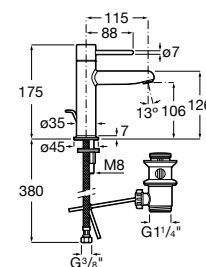

Acabamentos:

Misturadora para lavatório corpo liso, ligações de alimentação flexíveis e manípulo Pin.
Tamanho XL.

A5A343FC00 275,00 €
Cromado

A5A343F.0 385,00 €
Outros acabamentos

Acabamentos:

Misturadora para lavatório corpo liso, ligações de alimentação flexíveis e manípulo Dome.
Tamanho XL.