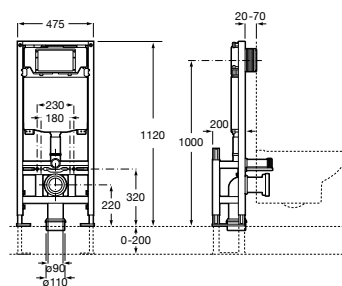

A890077020

309,00 €

Duplo One WC Smart

Estrutura com mecanismo de descarga dupla de 4/2L, 4,5/3L ou 6/3L, flexível de alimentação para Smart Toilets, tubo e acessórios de instalação, altura 1190 mm e curva de evacuação 90 Ø / 110 Ø. Recomendado para a instalação da sanita suspensa In-Wash® Inspira. Perfil metálico com capacidade de resistência até 400 kg. Profundidade mínima de instalação de 107 mm. Para montagem em parede tipo pladur. Pés ajustáveis entre 0-200 mm com sistema de travão. Ligações hidráulicas superiores. A completar com uma placa de acionamento Roca compatível (não incluída).