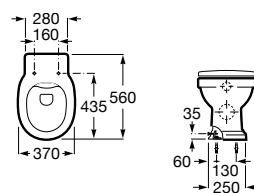

A3440A9000 425,00 €
Branco

A3440A9560 534,00 €
Preto

Assento e tampo em Supralit® de queda amortecida.

A801B5200B 238,00 €
Branco

A801B5238B 238,00 €
Cinzento

A801B5256B 238,00 €
Preto

Acabamentos:

Bidé, 1 orifício para torneira. Inclui jogo de fixação. Não inclui tampo e torneira.