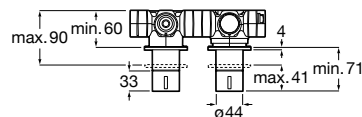

T-Multi

Misturadora termostática de encastrar 2 vias.
A completar com corpo de encastrar.

A5A204AC00 Cromado	136,00 €
A5A204ACN0 Preto titânio	204,00 €
A5A204ANB0 Preto mate	191,00 €
A5A204AVA0 Ouro escovado	204,00 €
A5A204ASM0 Aço inox	204,00 €

A completar com:

Corpo de encastrar

A5E204AC00	611,00 €

Acabamentos:

N