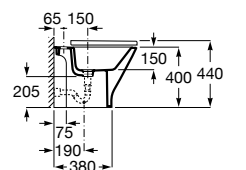

Bidé Round. Não inclui tampo e torneira.

A3570N4000 118,00 €

Tampo para bidé de Supralit® de queda amortecida.

A806D12001 100,00 €

Tampo para bidé de Supralit® com dobradiças de aço inox.

A806D10001 53,80 €

Acabamentos:

00