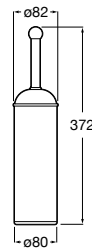

Piaçaba e porta-piaçaba de parede.

A817008001
Cromado

107,00 €

Acabamentos:

00