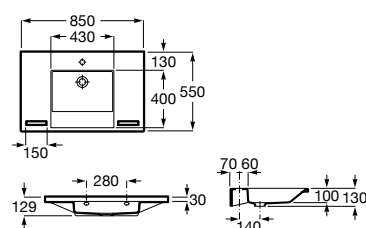

Access

Lavatório em Stonex® mural com jogo de fixação, prateleiras e toalheiros integrados. Não inclui torneira.

A2W8004000 850 mm 389,00 €

Acabamentos:

00