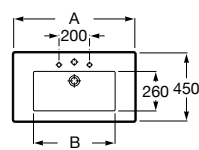

Lavatório mural. Não inclui torneira.

A327545000	800 mm	317,00 €
A327546000	600 mm	253,00 €

Opcional:

Toalheiro para lavatório.

A816758001	425 mm	109,00 €
Toalheiro à direita		

A816759001	425 mm	109,00 €
Toalheiro à esquerda		

Acabamentos:

00