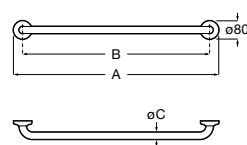

A	B	C
980	900	33
780	700	33
680	600	33
480	400	33
380	300	33

Access Pro

Pegas de banho rebatíveis.

A816986009	800 mm	382,00 €
Acabamento em vinílico branco antibacteriano.		
A816961009	800 mm	207,00 €
Acabamento em vinílico branco.		
A816985009	600 mm	348,00 €
Acabamento em vinílico branco antibacteriano.		
A816960009	600 mm	192,00 €
Acabamento em vinílico branco.