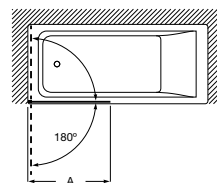

Victoria B1H Maxiclean

Divisória frontal para banheira: 1 porta com abertura de 180°. Vidro transparente e perfil prata brilho.
Altura 1500 mm. Tratamento MaxiClean de série.

	Largura (A)	Medidas montagem Mín-Máx (A)	Vidro Transparente
			Prata brilho
AM1993525DC012NMN	850 mm	De 830 a 855	210,00 €

Acabamentos: