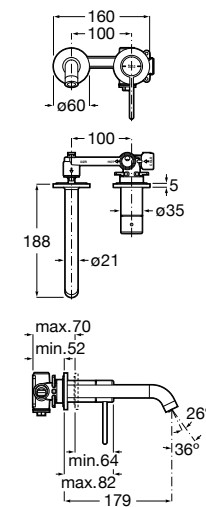

Misturadora de parede para lavatório e manípulo Pin.

A5A353FC00 216,00 €
Cromado

A5A353F..0 303,00 €
Outros acabamentos

A completar com:

Kit universal para misturadoras monocomando de parede.

A5E3502C00 83,10 €
Cromado

A5E3502..0 116,00 €
Outros acabamentos

Acabamentos: