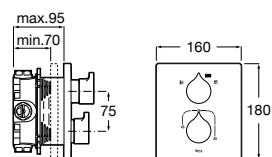

Misturadora monocomando de encastrar termostática para banho-duche com desviador-regulador de caudal.

A5A0C3AC00 511,00 €
Cromado

A5A0C3A..0 720,00 €
Acabamentos Everlux

A completar com:
RocaBox universal.

A525869403 138,00 €

Acabamentos: