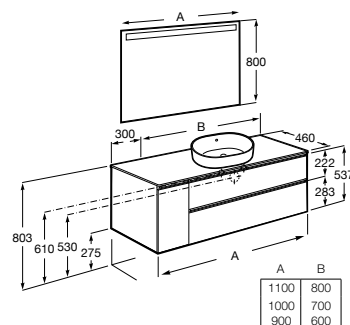

Opcional:

Conjunto de dois pés (275 mm)

A816829...	36,70 €

Estrutura com toalheiro (1 un.)

A816831485	94,70 €

Estrutura sem toalheiro (1 un.)

A816830485	94,70 €

Acabamentos: