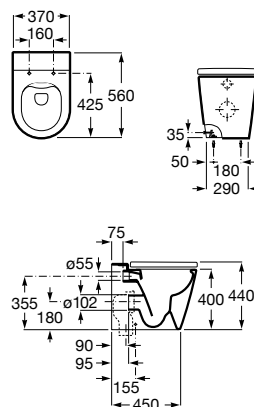

Assento e tampo em Supralit® de queda amortecida.

A80152200B 166,00 €
Branco brilho

A801522..B 166,00 €
Acabamentos mate

Acabamentos:

Bidé Round BTW. Inclui jogo de fixação. Não inclui tampo e torneira.

A357527000 231,00 €
Branco brilho