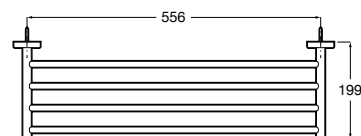

Porta-toalhas.

A817682C00 103,00 €
Cromado

Acabamentos:

C0