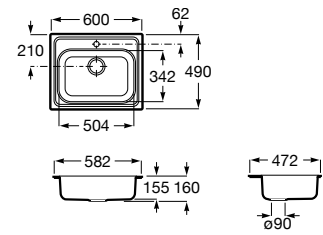

Victoria 60

Lava-louça de uma cuba em aço inox, com orifício para torneira e válvula.

A871601A01 145,00 €

Victoria 45

Lava-louça de uma cuba em aço inox, com orifício para torneira e válvula.

A871451A01 130,00 €