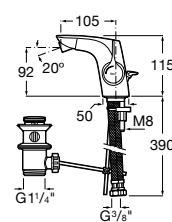

Misturadora monocomando para bidé com perlator orientável, válvula de descarga automática e ligações de alimentação flexíveis. Abertura em água fria.

A5A603AC00 414,00 €
Cromado

Misturadora monocomando para bidé com perlator orientável e ligações de alimentação flexíveis. Não inclui válvula. Abertura em água fria.

A5A6A3A..0 619,00 €
Acabamentos Everlux

Acabamentos: