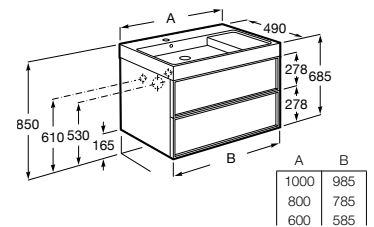

Tampo em Supralit® para bidé de queda amortecida.

A80652200B 170,00 €
Branco brilho

A806522..B 170,00 €
Acabamentos mate

Acabamentos:

Unik - Móvel base de duas gavetas e lavatório em Fineceramic®. Não inclui torneira.

A851992... 1000 mm 1.150,00 €

A851991... 800 mm 917,00 €

A851990... 600 mm 817,00 €