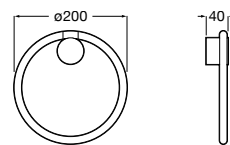

N

Toalheiro de anilha.

A817867NB0 50,00 €
Preto Mate

A817867B00 50,00 €
Branco Mate

Acabamentos:

N

Toalheiro de lavatório.

A817868NB0 39,70 €
Preto Mate