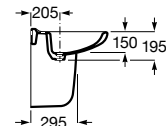

Lavatório mural ou para coluna ou semicoluna. Não inclui torneira.

A325391000 Branco	650 mm	60,00 €
A325393000 Branco	560 mm	54,10 €
A325394000 Branco	520 mm	47,80 €

A	B	C	D
650	520	510	335
560	450	460	295
520	415	410	255