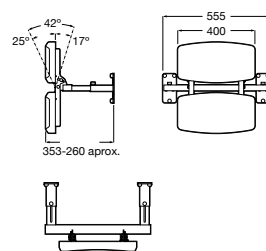

Access Comfort

Encosto em aço inox.

A816918009

437,00 €