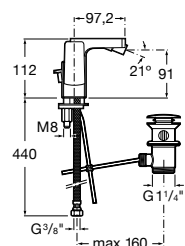

Misturadora monocomando para bidé com manipulo lateral, válvula de descarga automática e ligações de alimentação flexíveis. Abertura em água fria.

A5A6301C00 436,00 €
Cromado

Acabamentos:

C0