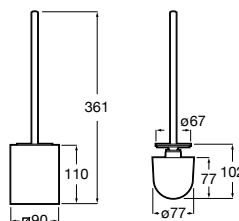

Acabamentos:

Piaçaba e porta-piaçaba de chão.

A816863012 43,80 €
Preto

A816863009 43,80 €
Branco

A816863013 43,80 €
Azul