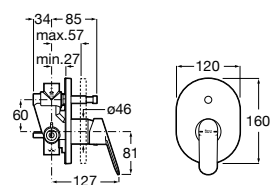

Misturadora de encastrar para banho-duche com inversor automático. Conjunto completo cromado.

A5A0A25C00 132,00 €
Cromado

Acabamentos:

C0