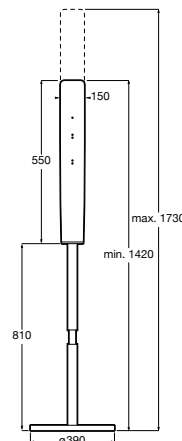

Public

Estação de higiene: base extensível para doseador de sabão ou gel hidroalcoólico. Compatível com doseadores Public (não incluídos): A818011000 A818012009. Metal e plástico.

A818015000 107,00 €