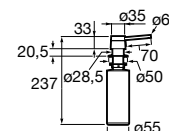

A861104000 95,80 €

Cesta Square

Cesta varilla aço inox square 370 x 315 mm.

A865090000

75,20 €

**Cesta Round**

Cesta varilla aço inox round Ø 350 mm.

A865060000