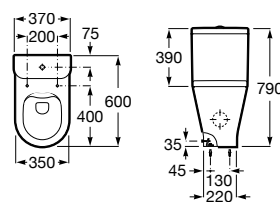

Sanita Round de tanque baixo compacta BTW Roca Rimless® de saída dual, jogo de fixação e fixação de curva de esgoto à parede.

A3420N7000 163,00 €

Tanque de alimentação lateral com tampa e mecanismo de descarga dupla 4,5/3L.

A3410N1000 148,00 €

Tanque de alimentação inferior com tampa e mecanismo de descarga dupla 4,5/3L.

A3410N0000 148,00 €

Assento e tampo em Supralit® de queda amortecida para sanita compacta.

A801D22001 113,00 €

Assento e tampo em Supralit® com dobradiças de aço inox para sanita compacta.

A801D20001 60,90 €

Acabamentos:

00