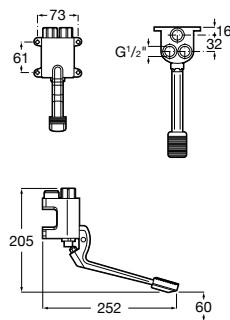

Instant Foot

Misturadora temporizada de pedal. Instalação de parede. Acionamento por pedal.

A505128900 264,00 €

Acabamentos:

C0