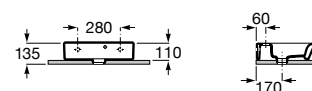

Lava-mãos mural ou sobre a bancada. Não inclui torneira.

A327624000	450 mm	147,00 €

Opcional:

Toalheiro.

A840597001	70,50 €

Acabamentos:

00