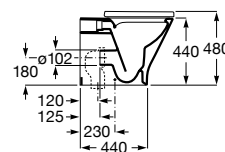

Sanita Square de tanque alto confort BTW Roca Rimless® para tanque de encastrar ou fluxómetro, de saída dual. Inclui jogo de fixação.

A347479000 225,00 €

Assento e tampo em Supralit® de queda amortecida.

A80147200B 104,00 €

Assento e tampo em Supralit® com dobradiças de aço inox.

A80147000B 54,20 €

Acabamentos:

00