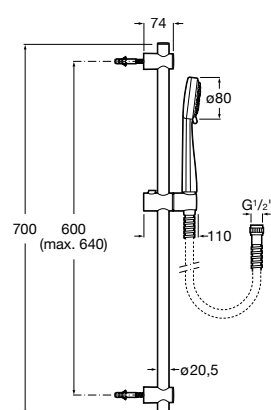

C0

Sensum Square 130/4

Conjunto de duche. Inclui chuveiro de mão de 130 mm com 4 funções, suporte de duche articulado e flexível de PVC acetinado de 1,70 m.

A5B1308C00* 78,60 €

Acabamentos:

C0

Sensum Round 130/4