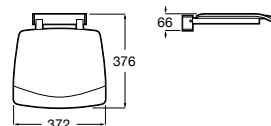

Access Comfort

Assento de duche rebatível.

A816970009 303,00 €
Acabamento branco