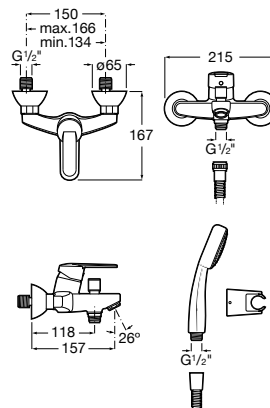

Misturadora para lavatório, válvula de descarga automática e ligações de alimentação flexíveis.

A5A3025C00 78,40 €
Cromado

Acabamentos:

C0

Misturadora para lavatório, fixador de corrente e ligações de alimentação flexíveis.

A5A3125C00 60,60 €
Cromado

Acabamentos:

C0

Misturadora monocomando para bidê com válvula de descarga automática e ligações de alimentação flexíveis.

A5A6025C00 79,10 €
Cromado

Acabamentos:

C0

Misturadora monocomando para bidê com fixador de corrente e ligações de alimentação flexíveis.

A5A6125C00 59,10 €
Cromado

Acabamentos:

C0

Misturadora monocomando exterior para banho-duche com inversor automático, chuveiro de mão, flexível metálico de 1,70 m e suporte fixo para chuveiro.

A5A0125C02 82,20 €
Cromado

Acabamentos:

C0