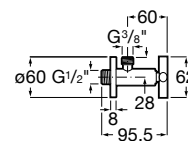

Torneira de corte Cross

Torneira de corte (válvula cerâmica).

A525168000 1/2" - 3/8" 18,30 €

A525170800 1/2" - 1/2" 18,30 €

Acabamentos:

00

Torneira de corte Pentagon

Torneira de corte (válvula cerâmica).