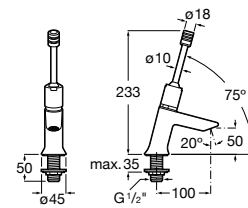

Instant Care

Torneira temporizada de bancada para lavatório com alavanca.

A5A4377C00 120,00 €

Acabamentos: