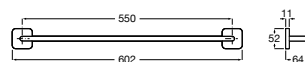

A817883C00 400 mm 46,20 €
Cromado

A817883NB0 400 mm 60,00 €
Preto mate

A817882C00 300 mm 41,20 €
Cromado

A817882NB0 300 mm 53,50 €
Preto mate

Acabamentos:

N

Toalheiro duplo giratório (não admite instalação com adesivo).