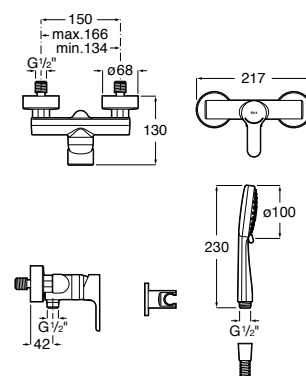

Misturadora monocomando exterior para duche com chuveiro de mão Stella 100/3F, flexível de 1,75 m PVC acetinado e suporte fixo para chuveiro.

A5A2009NB4 164,00 €
Preto mate

Acabamentos:

NB