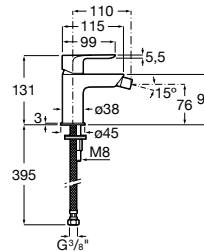

Misturadora monocomando para bidé, corpo liso e ligações de alimentação flexíveis. Não inclui válvula.

A5A626EC00 89,10 €
Cromado

A5A626ENB0 126,00 €
Preto mate

A5A626EB00 126,00 €
Branco Mate

Acabamentos: