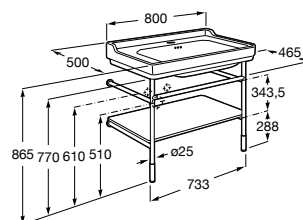

Unik - Conjunto de estrutura base com prateleira e toalheiro integrados e lavatório com 1 orifício para torneira. Não inclui torneira.

A851370425 800 mm 513,00 €

Unik - Conjunto de estrutura base com prateleira e toalheiro integrados e lavatório com 3 orifícios para torneira. Não inclui torneira.

A851372425 800 mm 538,00 €

Acabamentos:

00 **56**