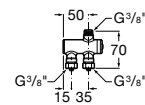

Avant

Termostática Micro-T (pré-mistura).

A5A0179C00 129,00 €

Acabamentos:

C0