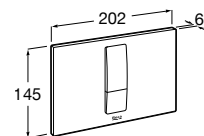

PS4 botões

Botões PS4 para combinar com painel frontal PS4.

A8904213CN Preto titânio	121,00 €
A8904213RG Rose gold	121,00 €
A8904213VA Ouro escovado	121,00 €
A890421304 Aço Inox	121,00 €

Acabamentos:

N