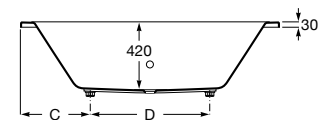

A	B	C	D	E	F
1800	900	470	860	900	425
1800	800	470	860	900	375
1700	800	460	780	850	375
1700	750	460	780	850	350
1600	750	460	680	800	350

G	H
255	340
240	270
240	270
240	220
240	220

Opcional:

Apoio de cabeça.

A248594000	75,30 €

Pega.

A248595000	75,60 €

Painel.

A259114000	1800 mm	378,00 €
A259113000	1700 mm	328,00 €
A259112000	1600 mm	317,00 €

Painel lateral.

A259118000	900 mm	245,00 €
A259117000	800 mm	227,00 €
A259116000	750 mm	178,00 €
A259115000	700 mm	178,00 €