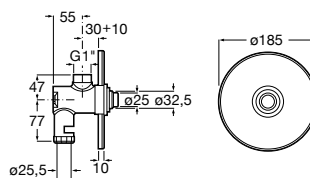

Aqualine

Fluxómetro de encastrar para sanita de descarga dupla 6/3L.

A5A9777C00 298,00 €

Acabamentos:

C0