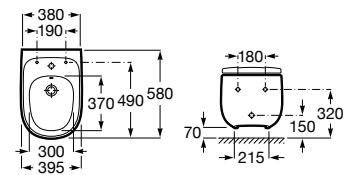

Bidé suspenso sem furos para tampo. Inclui jogo de fixação. Não inclui torneira. Para a instalação é necessário um sistema de instalação Roca compatível.

A3570B5000 709,00 €
Branco brilho

A3570B5.0 855,00 €
Acabamentos mate