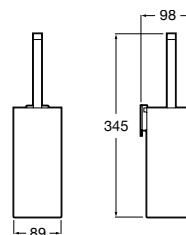

Piaçaba e porta-piaçaba de parede (possibilidade de instalação com parafusos ou adesivo).

A816851001 66,20 €
Cromado

A816851024 78,70 €
Preto Mate

Acabamentos: