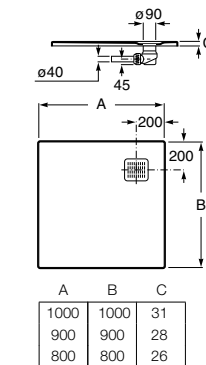

Até rutura de stock.

Terran Angular

Base de duche angular, extraplana, de Stonex® e grelha. Textura de pedra. Superfície antiderrapante. Inclui válvula de descarga de grande caudal.

AP10538438401..0	900 x 900 x 28 mm	263,00 €
AP10532032001..0	800 x 800 x 28 mm	245,00 €

Acabamentos: