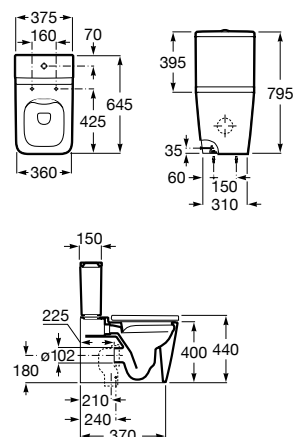

Sanita Square de tanque baixo BTW Roca Rimless® de saída dual. Inclui curva de esgoto, jogo de fixação e fixação da curva de esgoto à parede.

A342536000		391,00 €
Branco brilho		
A342536..0		489,00 €
Acabamentos mate		

Tanque com tampa e mecanismo de descarga dupla 4,5/3L.

A341520000		281,00 €
Branco brilho		
A341520..0		350,00 €
Acabamentos mate		

Assento e tampo em Supralit® de queda amortecida.

A80153200B		205,00 €
Branco brilho		
A801532..B		205,00 €
Acabamentos mate		

Acabamentos: