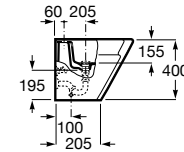

Bidé compacto BTW. Inclui sifão curvo e jogo de fixação. Não inclui tampo e torneira.

A357624000 230,00 €

Tampo lacado com dobradiças metálicas para bidé.

A806620004 81,10 €

Acabamentos:

00

Bidé suspenso compacto. Não inclui tampo e torneira. Para a instalação é necessário um sistema de instalação Roca compatível.

A357625000 230,00 €

Tampo lacado com dobradiças metálicas para bidé.

A806620004 81,10 €

Acabamentos:

00