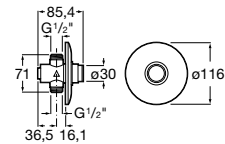

Instant

Torneira temporizada de passagem reta de encastrar para duche com espelho redondo.

A5A2677C00 79,40 €

Acabamentos:

C0