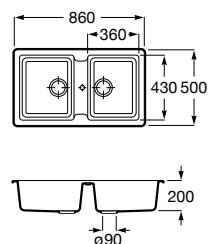

Bergen 85 2C

Lava-louça de duas cubas em Quarzex®, dois orifícios insinuados para torneira, válvula 3/2" e sifão.

A880210..0 409,00 €

Acabamentos:

02 94