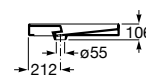

A32727400B 600 mm 197,00 €
Branco

A327274..B 600 mm 233,00 €
Cores Mate

Acabamentos:

Horizon Geometric

Lavatório sobre a bancada com orifício para torneira e com adaptador para válvula. Não inclui torneira.