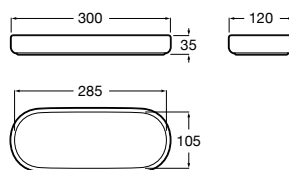

A3870Z6000 37,50 €

Acabamentos:

00

Prateleira.

A3870Z0000 500 mm 44,20 €

A3870Z1000 300 mm 37,50 €

Acabamentos:

00