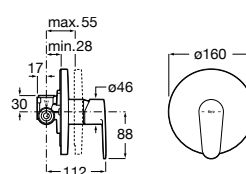

Misturadora / Victoria Plus

TABELA ROCA PRVP FEVEREIRO 2024

Misturadora monocomando exterior para banho-duche com inversor automático com retenção, chuveiro de mão Natura, flexível metálico de 1,70 m e suporte fixo para chuveiro.

A5A014FC00 82,20 €
Cromado

Acabamentos:

Misturadora monocomando exterior para duche com chuveiro de mão Natura, flexível metálico de 1,50 m e suporte fixo para chuveiro.

A5A204FC00 72,80 €
Cromado

Acabamentos:

Misturadora monocomando de encastrar para banho-duche (2 vias) com inversor automático. Conjunto completo cromado.

A5A064FC00 127,00 €
Cromado

Acabamentos:

Misturadora monocomando de encastrar para banho ou duche (1 via). Conjunto completo cromado.

A5A224FC00 91,40 €
Cromado

Acabamentos:

Outros produtos da coleção Victoria