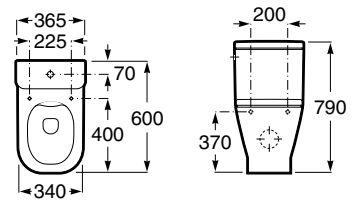

A80173000B 62,00 €

Acabamentos:

00

N

Sanita Square de tanque baixo com saída horizontal e jogo de fixação. (A)

A342477000 137,00 €

Sanita Square de tanque baixo saída vertical e jogo de fixação. (B)

A342478000 137,00 €