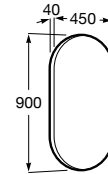

Luna Frame Ambient

Espelho circular com luz LED perimetral.
Temperatura 3000K. Não admite placa antiembaciamento.

A812427000	Ø1000 mm	355,00 €
A812426000	Ø800 mm	300,00 €
A812425000	Ø600 mm	243,00 €

N

LED

Luna Frame Ambient

Espelho oval com luz LED perimetral.
Temperatura 3000K. Não admite placa antiembaciamento.

A812428000	450 x 900 mm	300,00 €

N

LED

Luna Frame

Espelho retangular.

A812416000	1200 mm	253,00 €
A812415000	1000 mm	217,00 €
A812414000	800 mm	180,00 €
A812413000	600 mm	141,00 €

N

Luna Frame

Espelho circular. Não admite placa antiembaciamento.

A812419000	Ø1000 mm	255,00 €
A812418000	Ø800 mm	200,00 €
A812417000	Ø600 mm	144,00 €

N

Luna Frame

Espelho oval. Não admite placa antiembaciamento.

A812420000	450 x 900 mm	200,00 €

N

Luna Ambient

Espelho com luz LED perimetral.
Temperatura 3000K.

A812399000	1200 mm	358,00 €
A812398000	1000 mm	292,00 €
A812397000	800 mm	228,00 €
A812396000	600 mm	195,00 €

LED