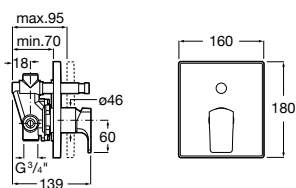

Misturadora / L90

TABELA ROCA PRVP FEVEREIRO 2024

Misturadora monocomando de encastrar para banho-duche com inversor automático.

A5A0B01C00 280,00 €
Cromado

A completar com:

RocaBox universal.

A525869403 138,00 €

Acabamentos:

C0