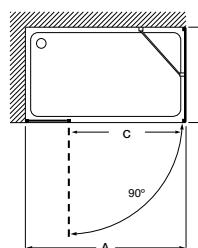

Brista PEF

Divisória lateral para base de duche: 1 porta com abertura de 90° com perfil e 1 elemento fixo. Vidro transparente e perfil prata brilho ou preto mate. Altura 2000 mm. Tratamento MaxiClean de série.

	Largura (A)	Medidas montagem Min-Máx (A)	Abertura (B)	Vidro Transparente	
				2 Prata brilho	6 Preto mate
AM3720701.M	700	675 - 700	485	703,00 €	773,00 €
AM3720801.M	800	775 - 800	485	765,00 €	842,00 €
AM3720901.M	900	875 - 900	485	832,00 €	915,00 €
AM3721001.M	1000	975 - 1000	585	898,00 €	987,00 €
AM3721101.M	1100	1075 - 1100	585	970,00 €	1.068,00 €
AM3721201.M	1200	1175 - 1200	585	1.047,00 €	1.152,00 €
AM3721301.M	1300	1275 - 1300	585	1.130,00 €	1.245,00 €
AM3721401.M	1400	1375 - 1400	585	1.222,00 €	1.343,00 €

Acabamentos:

Brista PLF + LF

Divisória de canto para base de duche: 1 porta com abertura 90° e 1 elemento fixo e 1 elemento lateral fixo LF. Esta divisória compõe-se por 2 referências: PLF e LF (uma para cada lado da base de duche). Vidro transparente e perfil prata brilho ou preto mate. Altura 2000 mm. Tratamento MaxiClean de série.

	Largura (A - B)	Medidas montagem Mín-Máx (A-B)	Abertura (C)	Vidro Transparente	
				2 Prata brilho	6 Preto mate
PLF (A)					
AM3440701.M	700	665 - 680	485	703,00 €	773,00 €
AM3440801.M	800	765 - 780	485	765,00 €	842,00 €
AM3440901.M	900	865 - 880	485	832,00 €	915,00 €
AM3441001.M	1000	965 - 980	585	898,00 €	987,00 €
AM3441101.M	1100	1065 - 1080	585	970,00 €	1.068,00 €
AM3441201.M	1200	1165 - 1180	585	1.047,00 €	1.152,00 €
AM3441301.M	1300	1265 - 1280	585	1.130,00 €	1.245,00 €
AM3441401.M	1400	1365 - 1380	585	1.222,00 €	1.343,00 €
LF (B)					
AM3740701.M	700	675 - 690	-	413,00 €	455,00 €
AM3740751.M	750	730 - 760	-	430,00 €	475,00 €
AM3740801.M	800	775 - 790	-	433,00 €	478,00 €
AM3740901.M	900	875 - 890	-	457,00 €	502,00 €