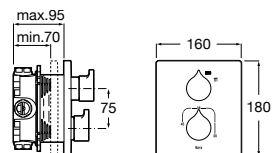

Misturadora monocomando de encastrar termostática para banho ou duche.

A5A2C3AC00 481,00 €
Cromado

A5A2C3A..0 683,00 €
Acabamentos Everlux

A completar com:
RocaBox universal.

A525869403 138,00 €

Acabamentos: