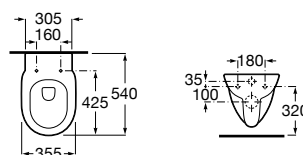

A346998000 167,00 €

Assento e tampo em Supralit® de queda amortecida.

A801B2200B 103,00 €

Assento e tampo em Supralit® com dobradiças de aço inox.

A801B2000B 54,50 €

Acabamentos:

Bidé Round. Inclui jogo de fixação. Não inclui tampo e torneira.