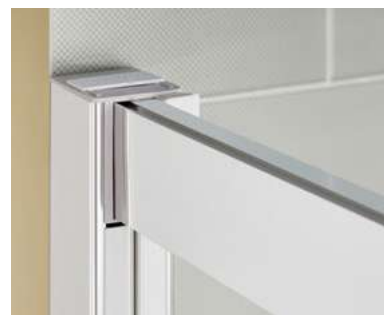

Reversível

As portas podem instalar-se indiferentemente, tanto para abertura à esquerda como à direita.