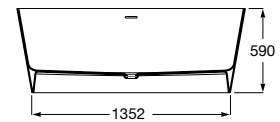

Raina

Banheira em Stonex® oval autoportante. Inclui válvula click-clack.

A248466000 Branco	1600 x 800 mm	2.261,00 €
A2484660PO Pérola	1600 x 800 mm	3.166,00 €
A2484660XO Onix	1600 x 800 mm	3.166,00 €
A2484660BO Bege	1600 x 800 mm	3.166,00 €
A2484660CO Café	1600 x 800 mm	3.166,00 €
A2484660KO Preto	1600 x 800 mm	3.166,00 €

Acabamentos: