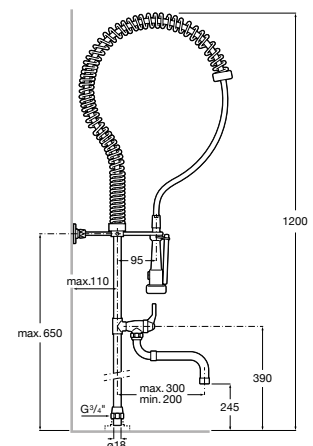

Instant Pro

Torneira Industrial para lava-louça cano espiral industrial de 1200 mm de 2 saídas.

A5A8664C00 541,00 €

Acabamentos:

C0