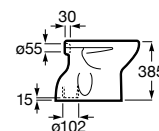

Sanita de tanque alto para tanque de encastrar ou fluxómetro com saída vertical. Inclui jogo de fixação e união de ligação.

A344398000 71,30 €
Branco

Sanita de tanque alto para tanque de encastrar ou fluxómetro com saída horizontal. Inclui jogo de fixação e união de ligação.

A344397000 71,30 €
Branco

Assento e tampo em Supralit® de queda amortecida.

A801B6200B 95,30 €
Branco

Assento e tampo em Supralit® com dobradiças de aço inox.

A801B6000B 44,80 €
Branco

Assento e tampo em Supralit® com dobradiças acetálicas

A801B6600B 37,30 €
Branco

Ligação reta. Saída vertical

AV0007800R 12,00 €

Acabamentos:

00