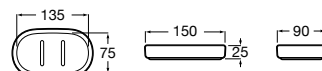

Acabamentos:

00

Saboneteira de bancada.

A3870Z5000

20,70 €