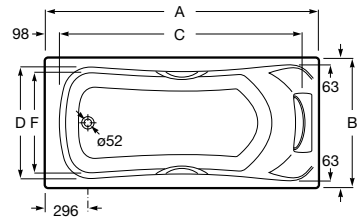

BeCool

Banheira acrílica retangular com hidromassagem Total e painel digital. Não inclui válvula. Apoio de cabeça e pegas de série.

A248046001	1900 x 900 mm	5.477,00 €
A248048001	1800 x 800 mm	5.278,00 €
A248050001	1700 x 800 mm	5.142,00 €
A248342001	1700 x 700 mm	4.509,00 €

Banheira acrílica retangular. Não inclui válvula. Apoio de cabeça e pegas de série.

A248014001	1900 x 900 mm	1.023,00 €
A248015001	1800 x 800 mm	798,00 €
A248016001	1700 x 800 mm	688,00 €
A248340001	1700 x 700 mm	648,00 €

Acabamentos:

00

Opcional:

Apoio de cabeça

A247997000	132,00 €

A	B	C	D	E	F
1900	900	1695	774	1435	695
1800	800	1595	674	1335	590
1700	800	1495	674	1235	590
1700	700	1495	574	1235	485

G	H	I	Litr**
85	730	810	300
80	640	810	240
80	640	700	255
70	560	700	200

**Litros até à válvula de segurança.

Vythos dois lugares

Banheira acrílica retangular com hidromassagem Total, painel digital. Não inclui válvula (válvula recomendada A248213001).

A248607001	1800 x 900 mm	5.303,00 €
A248635001	1800 x 800 mm	5.161,00 €
A248606001	1700 x 800 mm	5.022,00 €
A248605001	1700 x 750 mm	4.730,00 €
A248604001	1600 x 750 mm	4.248,00 €

Banheira acrílica retangular com hidromassagem Tonic e pulsador. Não inclui válvula

A248584001	1800 x 900 mm	3.891,00 €
A248634001	1800 x 800 mm	3.575,00 €
A248583001	1700 x 800 mm	3.258,00 €
A248582001	1700 x 750 mm	3.091,00 €
A248581001	1600 x 750 mm	2.752,00 €

Banheira acrílica retangular. Inclui pés.

A248556000	1800 x 900 mm	950,00 €
A248632000	1800 x 800 mm	728,00 €
A248555000	1700 x 800 mm	666,00 €
A248554000	1700 x 750 mm	644,00 €
A248553000	1600 x 750 mm	606,00 €

Acabamento:

00