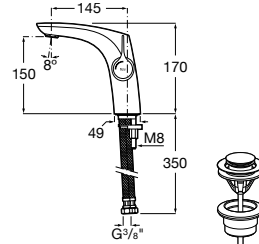

Misturadora monocomando para lavatório com corpo liso e ligações de alimentação flexíveis. Inclui válvula click-clack. Abertura em água fria.

A5A323AC00 356,00 €
Cromado

Misturadora monocomando para lavatório, corpo liso e ligações de alimentação flexíveis. Não inclui válvula. Abertura em água fria.

A5A3B3A..0 536,00 €
Acabamentos Everlux

Acabamentos:

C0 CN RG NM