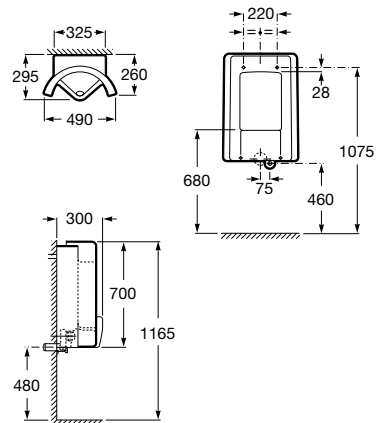

Site

Urinol com alimentação posterior. Inclui sifão flexível, curva, conector e válvula de descarga.

A359605000 319,00 €

Urinol com alimentação superior Inclui sifão flexível, curva, conector e válvula de descarga. Adaptável à pré-instalação mural.

A359607001 380,00 €

Urinol com alimentação superior Inclui sifão flexível, curva, conector e válvula de descarga.

A359607000 319,00 €

Acabamentos: