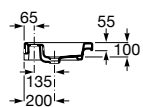

Lavatório mural. Não inclui torneira.

A327541000 1100 mm 384,00 €
Lavatório à direita

A327542000 1100 mm 384,00 €
Lavatório à esquerda

A327543000 900 mm 353,00 €
Lavatório à direita

A327544000 900 mm 353,00 €
Lavatório à esquerda

Opcional:

Toalheiro para lavatório.

A816758001 425 mm 109,00 €
Toalheiro à direita

A816759001 425 mm 109,00 €
Toalheiro à esquerda

Acabamentos: