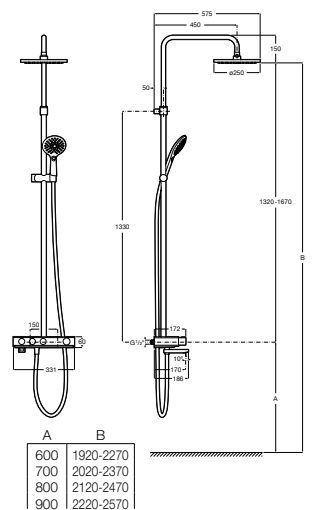

Index-T Switch 3v Banho-duche

Coluna termostática para banho-duche com prateleira e cano de banheira retrátil. Altura regulável de 1320 a 1670 mm e barra de duche orientável. Chuveiro circular ø250 mm, flexível acetinado PVC 1,70 m e chuveiro de mão Plenum Go 120/3F.

A5A9H09C00 743,00 €

Acabamentos: