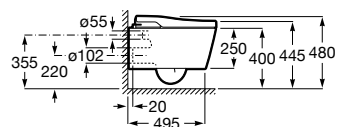

A803060001 2.000,00 €

Acabamento

Duplo One WC Smart

Estrutura com mecanismo de descarga dupla de 4/2L, 4,5/3L ou 6/3L, flexível de alimentação para Smart Toilets, tubo e acessórios de instalação, altura 1190 mm e curva de evacuação 90 Ø / 110 Ø. Recomendado para a instalação da sanita suspensa In-Wash® Inspira. Perfil metálico com capacidade de resistência até 400 kg. Profundidade mínima de instalação de 107 mm. Para montagem em parede tipo pladur. Pés ajustáveis entre 0-200 mm com sistema de travão. Ligações hidráulicas superiores. A completar com uma placa de acionamento Roca compatível (não incluída).