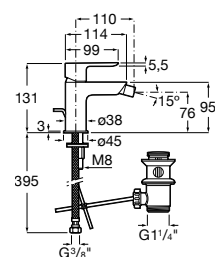

Misturadora monocomando para bidé com válvula de descarga automática e ligações de alimentação flexíveis.

A5A606EC00 Cromado	113,00 €

Acabamentos: