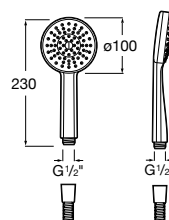

Stella 100/1

Chuveiro de mão com 1 função.

A5B9B03C00* 21,40 €

Acabamentos: