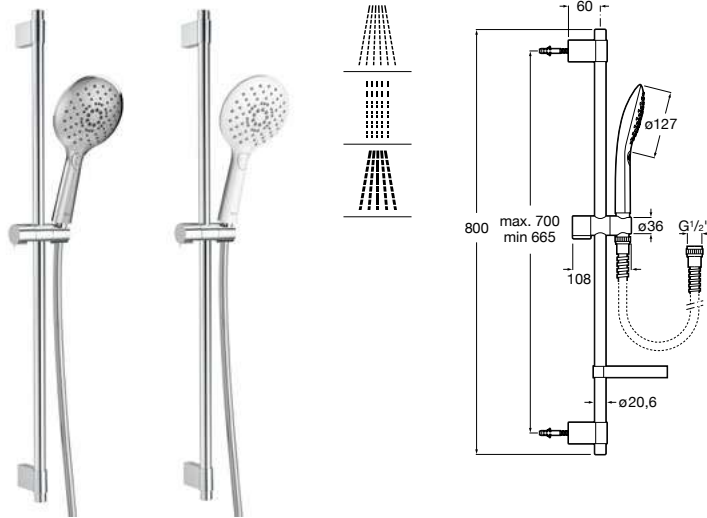

Plenum Go 120/3

Kit de duche. Inclui chuveiro de mão em cromado de 120 mm com 3 funções (rain, rainstorm e pulse), barra de 800 mm, suporte regulável para chuveiro de mão, saboneteira e flexível acetinado de PVC de 1,70 m.

A5B1P11C00* 129,00 €

Cromado

A5B1P11CB0* 129,00 €

Cromado/Branco

Acabamentos: