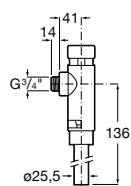

Aqualine Plus

Fluxómetro exterior de 3/4" para sanita, com descarga dupla 6/3L e acionamento por botão.

A5A9577C00 200,00 €

Tubo de descarga curvo.

A505521600 34,50 €

Acabamentos:

C0