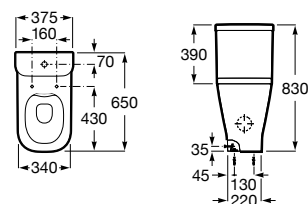

The Gap Square

Sanita Square de tanque baixo altura comfort BTW Rimless® de saída dual com curva de esgoto, jogo de fixação e fixação da curva de esgoto à parede e altura 440. Profundidade 650 mm.

A3421AC000 172,00 €

Tanque de alimentação lateral com tampa e mecanismo de descarga dupla 4,5/3L. Inclui jogo de fixação.

A341471000 155,00 €

Tanque de alimentação inferior com tampa e mecanismo de descarga dupla 4,5/3L. Inclui jogo de fixação.

A341470000 155,00 €

Assento e tampo em Supralit® de queda amortecida

A80147200B 104,00 €

Assento e tampo em Supralit® com dobradiças de aço inox

A80147000B 54,20 €

Acabamentos:

00