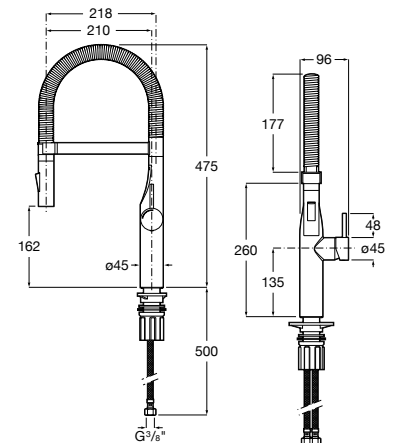

Glera Pro

Misturadora mocomando para lava-louça com cano curvo giratório flexível metálico, chuveiro de 2 funções e ligações de alimentação flexíveis. Abertura em água fria.

A5A8A4DC00 288,00 €

Acabamentos:

C0