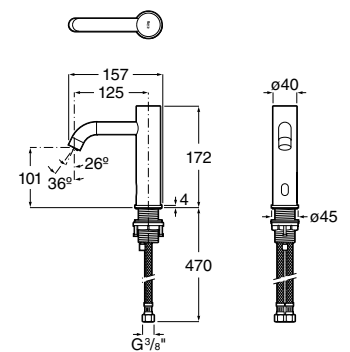

Ona-E

Torneira eletrônica para lavatório (uma água) com ligações de alimentação flexíveis. Alimentação por ligação à rede (230V). Inclui fonte de alimentação.

A5A579EC00 303,00 €

Torneira eletrônica para lavatório (uma água) com ligações de alimentação flexíveis. Alimentação por 4 pilhas alcalinas 1,5 V LR6 (AA).

A5A569EC00 273,00 €

Opcional:

Doseador de sabão ou gel hidroalcoólico com sensor para lavatório (DC). Alimentação por ligação à rede (230V).

A818014C00 227,00 €

Doseador de sabão ou gel hidroalcoólico com sensor para lavatório (DC). Alimentação por 4 pilhas alcalinas 1,5 V LR6 (AA) (não incluídas).

A818020C00 227,00 €

Acabamentos:

C0

N