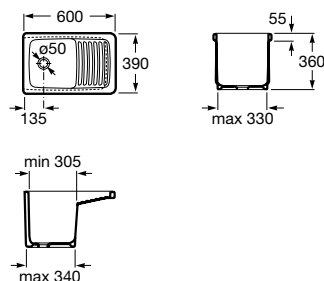

Lava-roupa Henares

Lava-roupa de parede para encostar, sem fixação.

A368951001 147,00 €

Acabamentos:

00