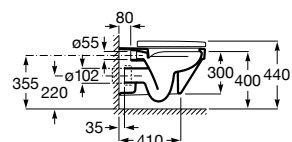

Coleção de banho / Dama

TABELA ROCA PRVP FEVEREIRO 2024

Sanita suspensa Roca Rimless® com fixações ocultas e saída horizontal. Para a instalação de sanitas suspensas é necessário um sistema de instalação Roca compatível.

A34678L000 255,00 €

Assento e tampo em Supralit® de queda amortecida.

A801782004 136,00 €

Assento e tampo em Supralit® com dobradiças de aço inox.

A801780004 73,80 €

Acabamentos:

00