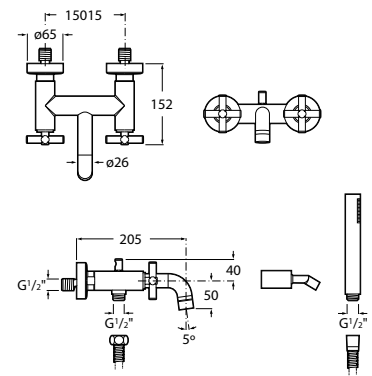

Misturadora bicomando exterior para banho-duche com inversor automático, chuveiro de mão, flexível metálico de 1,75 m e suporte articulado.

A5A0143C00 519,00 €
Cromado

Acabamentos:

C0