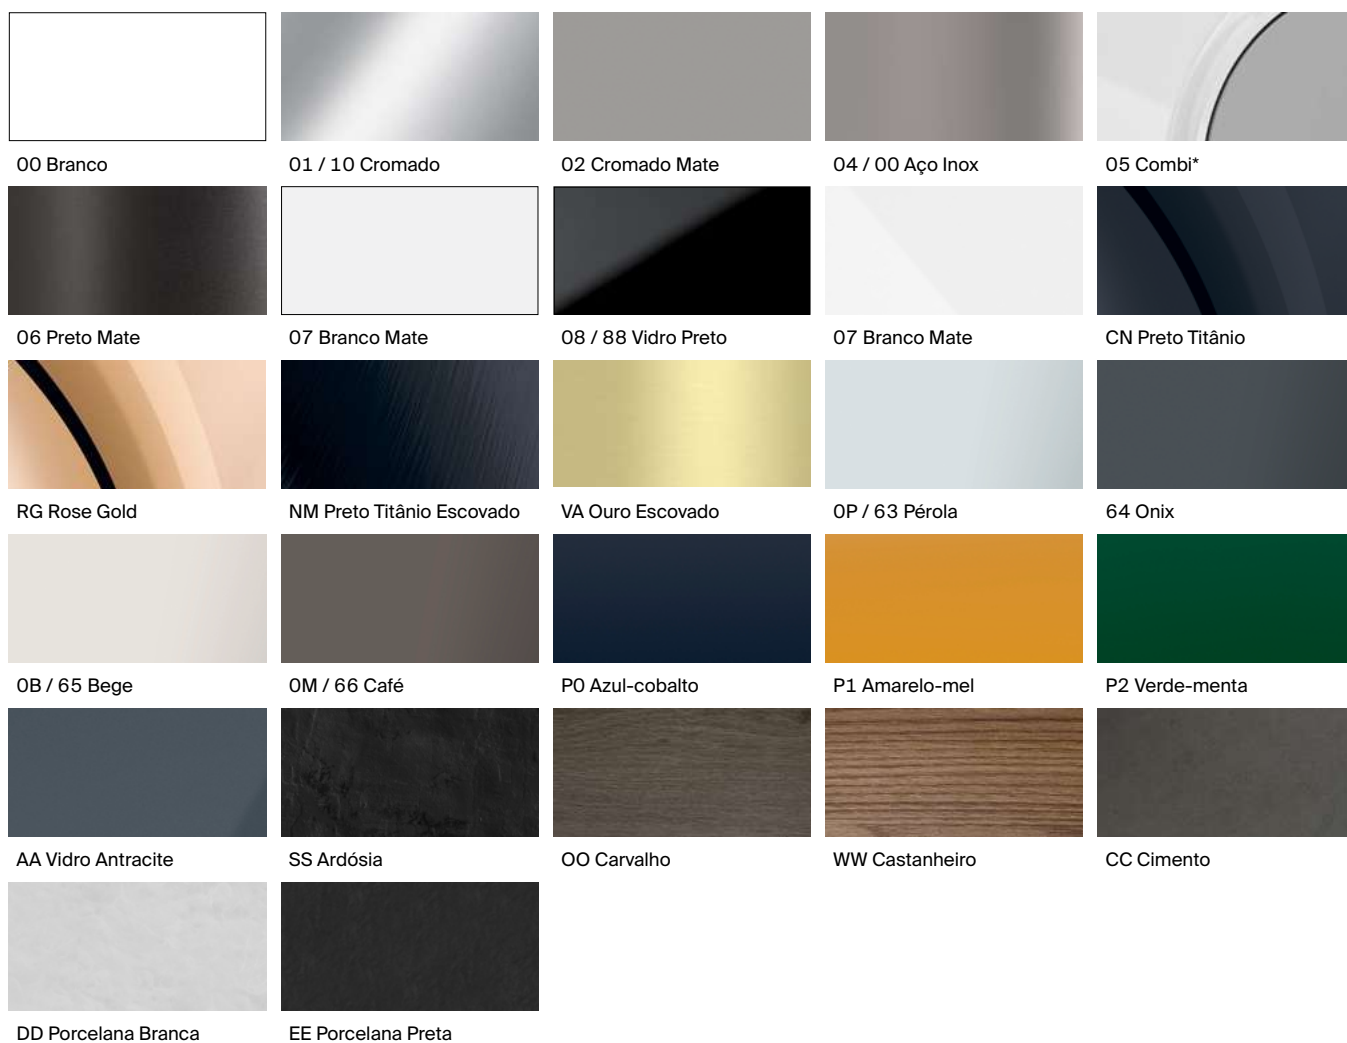

Guia visual / Acabamentos placas de acionamento

Pictogramas

x / x litros
Mecanismo
de descarga
dupla

Tanques e suportes de encastrar equipados com um dispositivo de poupança de água, com opção de dois tipos de descarga à escolha: 6/3, 4,5/3 ou 4/2 litros de água.

Funcionamento
touchless Funciona sem contacto.