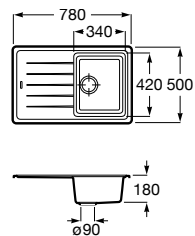

A880180..0 363,00 €

Acabamentos:

02 94

Helsinki 50

Lava-louça de uma cuba em Quarzex®, orifício insinuado para torneira, válvulas 3/2" e sifão.

A880240..0 461,00 €

Acabamentos:

02 11 94