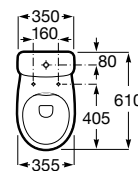

Opcional:

Coluna.

A331300001 Branco	42,00 €

Semicoluna.

A336312005 Branco	39,20 €

Acabamentos:

00

Sanita de tanque baixo compacta BTW Roca Rimless® de saída dual. Inclui jogo de fixação.

A342V05000	138,00 €

Tanque de alimentação lateral com tampa e mecanismo de descarga dupla 4,5/3L, regulável a 4/2 litros.

A341V00000	116,00 €

Tanque de alimentação inferior com tampa e mecanismo de descarga dupla 4,5/3L, regulável a 4/2 litros.

A341V01000	116,00 €

Assento e tampo de queda amortecida.

A801E62001	102,00 €

Assento e tampo com dobradiças de aço inox.

A801E60001	49,20 €

Acabamentos:

00

N