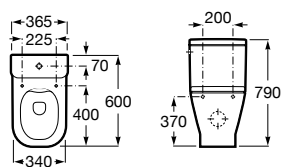

Sanita Square de tanque baixo compacta BTW Roca Rimless® de saída dual com curva de esgoto, jogo de fixação e fixação da curva de esgoto à parede.

A34273700H* 177,00 €

Tanque de alimentação inferior com tampa e mecanismo de descarga dupla 4,5/3L.

A341730000* 159,00 €

Assento e tampo em Supralit® de queda amortecida para sanita compacta.

A80173200B 114,00 €

Assento e tampo em Supralit® com dobradiças de aço inox para sanita compacta.

A80173000B 62,00 €

Acabamentos:

00