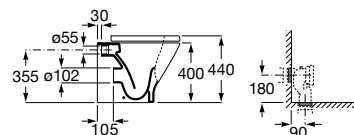

A347737000 192,00 €

Assento e tampo em Supralit® de queda amortecida.

A80147200B 104,00 €

Assento e tampo em Supralit® com dobradiças de aço inox.

A80147000B 54,20 €

Acabamentos:

00

Bidé Square altura comfort BTW, para mobilidade reduzida. Não inclui tampo e torneira.