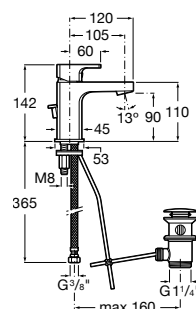

Misturadora monocomando para lavatório com válvula de descarga automática e ligações de alimentação flexíveis. Abertura em água fria.

A5A3A01C00 208,00 €
Cromado

Acabamentos:

C0