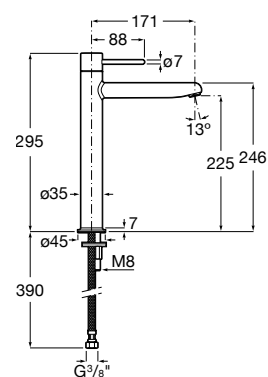

Acabamentos:

Misturadora para lavatório corpo liso, ligações de alimentação flexíveis e manípulo Pin.
Tamanho XL.

A5A343FC00 275,00 €
Cromado

A5A343F.0 385,00 €
Outros acabamentos

Acabamentos:

Misturadora para lavatório corpo liso, ligações de alimentação flexíveis e manípulo Dome.
Tamanho XL.