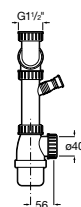

Sifão

Sifão para lava-louças de duas cubas.
Compatível apenas com os lava-louças em
aço inox da Roca. Ligação para máquina de
lava-louça disponível.

A506405507

15,90 €