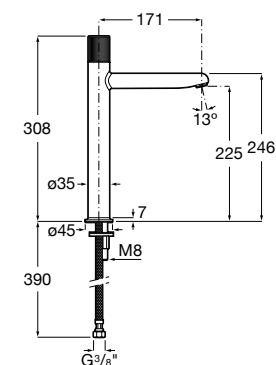

Misturadora para lavatório corpo liso, ligações de alimentação flexíveis e manípulo Stripes.
Tamanho XL.

A5A3C3FC00 275,00 €
Cromado

A5A3C3F.0 385,00 €
Outros acabamentos

Acabamentos: