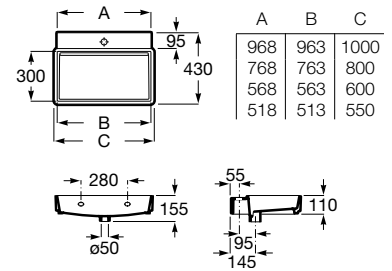

Lavatório compacto mural com 1 orifício.
Não inclui torneira.

A327698000	1000 mm	328,00 €
Branco brilho		
A327698620	1000 mm	393,00 €
Branco mate		
A327695000	800 mm	253,00 €
Branco brilho		
A327695620	800 mm	304,00 €
Branco mate		
A327694000	600 mm	209,00 €
Branco brilho		
A327694620	600 mm	250,00 €
Branco mate		
A327693000	550 mm	191,00 €
Branco brilho		
A327693620	550 mm	229,00 €
Branco mate		

Acabamentos:

N