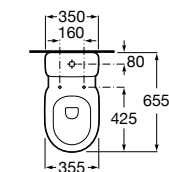

Sanita Round de tanque baixo Roca Rimless® com saída dual. Inclui jogo de fixação.

A34299P000 89,50 €

Tanque de alimentação lateral com tampa e mecanismo de descarga dupla 4,5/3L.

A341990000 159,00 €

Tanque de alimentação inferior com tampa e mecanismo de descarga dupla 4,5/3L.

A341991000 159,00 €

Assento e tampo em Supralit® de queda amortecida.

A801B2200B 103,00 €

Assento e tampo em Supralit® com dobradiças de aço inox.

A801B2000B 54,50 €

Acabamentos:

00