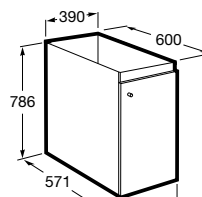

Henares

Móvel para lava-roupa.

A856897806 79,70 €

Acabamentos:

806