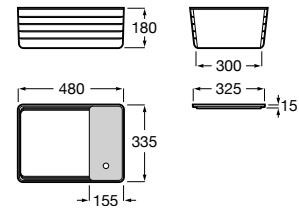

Caixa de feltro grande com tampa de cortiça.

A818024N10 185,00 €

N

Caixa de feltro pequena com tampa de cortiça.

A818025N10 135,00 €

N