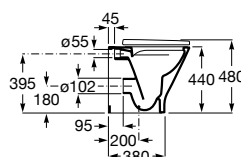

Sanita Round de tanque alto altura comfort BTW Roca Rimless® para tanque de encastrar ou fluxómetro, de saída dual. Inclui jogo de fixação.

A3470N8000 195,00 €

Assento e tampo em Supralit® de queda amortecida.

A801D12001 103,00 €

Assento e tampo em Supralit® com dobradiças de aço inox.

A801D10001 53,40 €

Acabamentos: