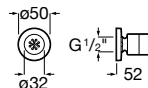

Puzzle Jato orientável Round

Jato de encastrar orientável com 1 função
para espaços de duche. Ø 50 mm

A5B174AC00 60,70 €
Cromado

A5B174ANB0 84,80 €
Preto mate

Acabamentos:

C0 NB

N