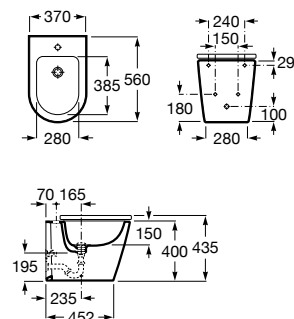

Bidé Round BTW. Inclui jogo de fixação. Não inclui tampo e torneira.

A357527000 231,00 €
Branco brilho

A357527..0 291,00 €
Acabamentos mate

Tampo em Supralit® para bidé de queda amortecida.

A80652200B 170,00 €
Branco brilho

A806522..B 170,00 €
Acabamentos mate

Acabamentos: