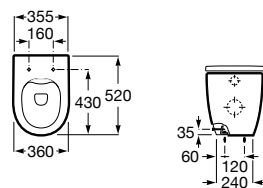

Sanita tanque alto BTW Roca Rimless® para tanque de encastrar ou fluxómetro, de saída dual.

A347246000 244,00 €

Assento e tampo em Supralit® de queda amortecida.

A8012A200B 131,00 €

Assento e tampo em Supralit® com dobradiças de aço inox.

A8012A000B 73,40 €

Curva de esgoto para evacuação vertical.

AV0007900R 15,20 €
Distância à parede ajustável
90 mm

AV0007700R 15,20 €
Distância à parede ajustável
150 mm

Jogo de fixação à parede da curva de esgoto para evacuação vertical

AV0013100R 3,44 €

Acabamentos:

00