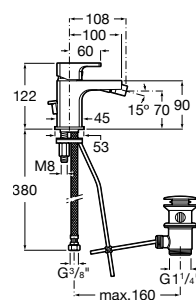

Misturadora monocomando para bidé com válvula de descarga automática e ligações de alimentação flexíveis. Abertura em água fria.

A5A6A01C00 220,00 €
Cromado

Acabamentos:

C0