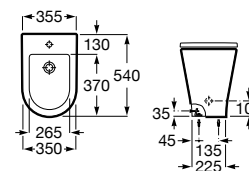

Bidé Round comfort BTW. Não inclui tampo e torneira.

A3570N9000 145,00 €

Tampo para bidé de Supralit® de queda amortecida.

A806D12001 100,00 €

Tampo para bidé de Supralit® com dobradiças de aço inox.

A806D10001 53,80 €

Acabamentos:

00