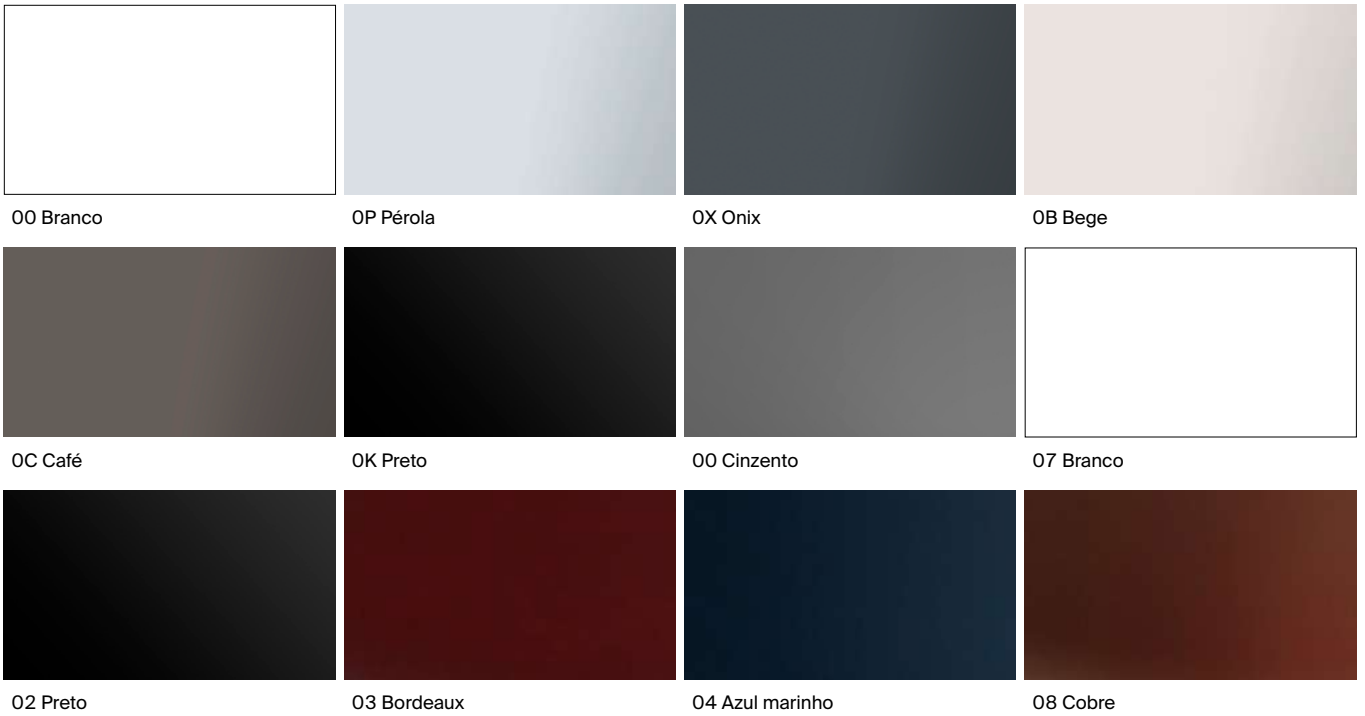

Beyond	Kauai	Ariane	Maui	Raina	Ona	Newcast	Carmen	Outras Banheiras
00 Branco	●	●	●	●	●	●			●
OP Pérola	●	●	●	●	●				
OX Onix	●	●	●	●	●				
0B Bege	●	●	●	●	●				
0C Café	●	●	●	●	●				
OK Preto	●	●	●	●	●	●			
00 Cinzento							●	●	
07 Branco							●	●	
02 Preto							●	●	
03 Bordeaux							●	●	
04 Azul marinho							●	●	
08 Cobre							●		

Pictogramas

	Banheira de dois lugares	Design confortável para 2 pessoas, com válvula de descarga central.		Espessura	Banheiras de aço esmaltado com uma espessura total de chapa e esmalte de 3,5 mm.
	Antiderrapante	Banheira com fundo antiderrapante.		Espessura	Banheiras de aço esmaltado com uma espessura total de chapa e esmalte de 2,1 mm.