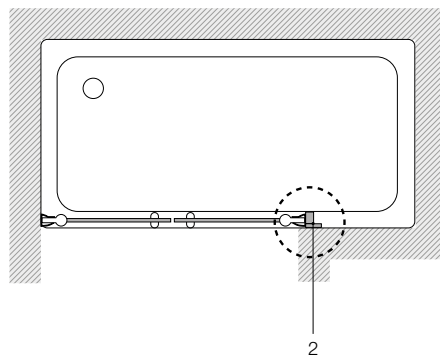

Perfis suplementares

Perfil suplementar vertical de duche.

AM34920002	15 x 2000		52,30 €
Para divisórias Brisa. Prata brilho.			
AM34920006			57,50 €
Para divisórias Brisa. Preto Mate.			
AM15119502	15 x 1950		53,20 €
Para divisórias Ura. Prata brilho.			
AM19619502	30 x 1950		50,50 €
Para divisória Victoria. Prata brilho.			

Perfil suplementar lateral. Para divisórias de banheira de todas as coleções Roca.

AM99003501	40 x 50 x 2100	Branco	193,00 €
AM99003502	40 x 50 x 2100	Prata Brilho	185,00 €
AM99003503	40 x 50 x 2100	Prata Mate	198,00 €

Perfil horizontal angular. Para divisórias de banheira de todas as coleções Roca.

AM99002801	2100	Branco	160,00 €
AM99002802	2100	Prata Brilho	161,00 €
AM99002803	2100	Prata Mate	163,00 €

Perfil suplementar horizontal e vertical de nivelção. Para divisórias de banheira de todas as coleções Roca.

AM99000701	10 x 40 x 2100	Branco	76,70 €
AM99000702	10 x 40 x 2100	Prata Brilho	79,50 €
AM99000703	10 x 40 x 2100	Prata Mate	67,70 €
AM99000901	20 x 40 x 2100	Branco	116,00 €
AM99000902	20 x 40 x 2100	Prata Brilho	89,00 €
AM99000903	20 x 40 x 2100	Prata Mate	128,00 €

Acabamentos dos perfis