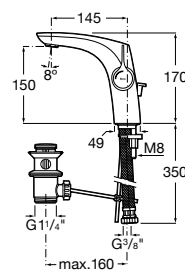

Misturadora monocomando para lavatório com válvula de descarga automática e ligações de alimentação flexíveis. Abertura em água fria.

A5A333AC00 380,00 €
Cromado

Acabamentos:

C0