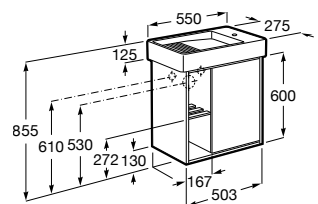

Unik - lavatório e móvel compacto com uma porta e prateleiras laterais. Não inclui torneira.

A852022...	500 mm	535,00 €

Opcional:

Caixa de feltro com tampa de cortiça.

A818024N10	Grande	185,00 €
A818025N10	Pequena	135,00 €

Acabamentos:

N