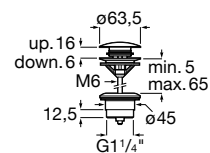

Válvula universal. Tampa com $\varnothing$ 65 mm.

A5054015.. 39,50 €
Acabamentos Everlux

Acabamentos: