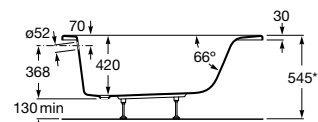

Easy

Banheira acrílica retangular com hidromassagem Tonic. Pés incluídos. Não inclui válvula.

A248155001	1700 x 750 mm	1.339,00 €
A248171001	1600 x 750 mm	1.323,00 €
A248156001	1700 x 700 mm	1.323,00 €
A248157001	1600 x 700 mm	1.311,00 €
A248172001	1500 x 700 mm	1.294,00 €
A248173001	1400 x 700 mm	1.275,00 €

Banheira acrílica retangular com hidromassagem Basic.

A248519001	1700 x 750 mm	1.295,00 €
A248521001	1600 x 750 mm	1.178,00 €
A248520001	1700 x 700 mm	1.191,00 €
A248522001	1600 x 700 mm	1.164,00 €
A248524001	1400 x 700 mm	1.128,00 €

Banheira acrílica retangular.

A248149000	1700 x 750 mm	289,00 €
A248178000	1600 x 750 mm	275,00 €
A248150000	1700 x 700 mm	272,00 €
A248151000	1600 x 700 mm	259,00 €
A248179000	1500 x 700 mm	245,00 €
A248180000	1400 x 700 mm	228,00 €

Banheira acrílica retangular. Modelos embalados em 5 unidades.

A248192000	1700 x 750 mm	275,00 €
A248193000	1600 x 750 mm	261,00 €
A248194000	1700 x 700 mm	258,00 €
A248195000	1600 x 700 mm	247,00 €
A248196000	1500 x 700 mm	233,00 €
A248197000	1400 x 700 mm	217,00 €

Banheira acrílica retangular. Modelos embalados em 10 unidades.

A248152000	1700 x 750 mm	261,00 €
A248181000	1600 x 750 mm	248,00 €
A248153000	1700 x 700 mm	245,00 €
A248154000	1600 x 700 mm	235,00 €
A248182000	1500 x 700 mm	221,00 €
A248183000	1400 x 700 mm	206,00 €

Acabamentos:

*Altura da montagem para instalar o painel.

A	B	C	D	E	F
1700	750	1418	618	1110	540
1700	700	1418	568	1110	490
1600	750	1318	618	1010	540
1600	700	1318	568	1010	490
1500	700	1218	568	910	470
1400	700	1118	568	810	470

G	H	I	J	K	Litr.**
650	309	420	341	55°	215
490	284	420	341	55°	197
650	309	420	341	55°	196
490	284	420	341	55°	181
470	284	400	341	62°	161
470	284	400	341	62°	147

**Litros até à válvula de segurança.

Easy Angular

Banheira acrílica angular com hidromassagem Tonic.

A248188001	1350 x 1350 mm	1.564,00 €