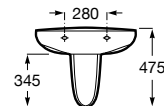

Lavatório mural ou para coluna ou semicoluna. Não inclui torneira.

A325391000 Branco	650 mm	60,00 €
A325393000 Branco	560 mm	54,10 €
A325394000 Branco	520 mm	47,80 €

A	B	C	D
650	520	510	335
560	450	460	295
520	415	410	255