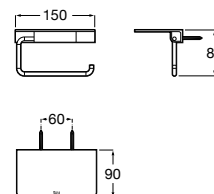

Porta-rolô com tampa.

A817581C00 50,30 €
Cromado

A817581C40 75,80 €
Preto Mate

A817581B00 75,80 €
Branco mate

A817581SM0 75,50 €
Aço inox

Acabamentos: