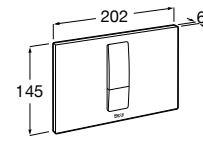

PS4 Single

Placa de acionamento de descarga única em aço inox para sistemas de instalação Duplo S Roca.

A890221204 408,00 €

N