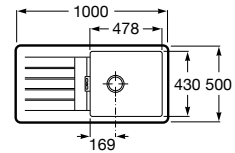

Oslo 100

Lava-louça reversível de uma cuba em Quarzex® com escorredor, dois orifícios insinuados para torneira, válvulas 3/2" e sifão.

A880130..0 541,00 €

Acabamentos:

02 11 94