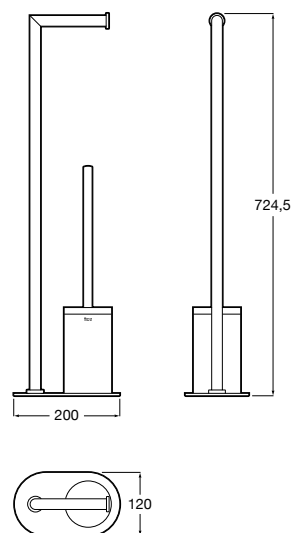

Piaçaba e porta-piaçaba de chão com porta-rolô.

A817588C00 Cromado	142,00 €
A817588C40 Preto Mate	213,00 €
A817588B00 Branco mate	213,00 €

Acabamentos: