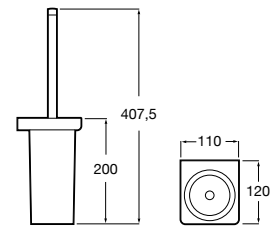

Piaçaba e porta-piaçaba de parede.

- **A817036001** 124,00 €
  Cromado
- **A817036..0** 190,00 €
  Acabamentos Everlux
- **A817036VA0** ^N 190,00 €
  Ouro escovado

Acabamentos: