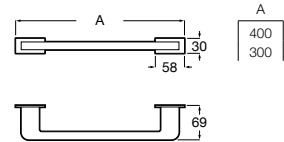

Cabide (possibilidade de instalação com parafusos ou adesivo).

A817660001 Cromado 25,00 €

Acabamentos:

00

Cabide duplo (possibilidade de instalação com parafusos ou adesivo).

A817661001 Cromado 45,30 €

Acabamentos:

00

Toalheiro de lavatório (possibilidade de instalação com parafusos ou adesivo).
Cromado

A817664001 400 mm 57,50 €

A817663001 300 mm 51,50 €

Acabamentos:

00