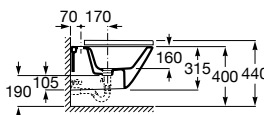

Bidé Square suspenso. Inclui jogo de fixação. Não inclui tampo e torneira. Para a instalação é necessário um sistema de instalação Roca compatível.

A357475000 155,00 €

Tampo para bidé de Supralit® de queda amortecida.

A80673200B 104,00 €

Tampo para bidé de Supralit® com dobradiças de aço inox.

A80673000B 53,80 €

Acabamentos:

00