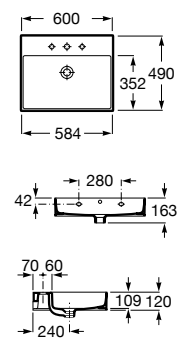

Lavatório em Fineceramic® mural.
Não inclui torneira.

A32752C000 600 mm 317,00 €
Branco brilho

A32752C..0 600 mm 395,00 €
Acabamentos mate

Acabamentos: