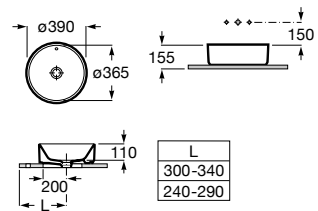

Lavatório sobre a bancada. Não inclui torneira.

A3270MJ000 390 mm 126,00 €

Acabamentos:

00