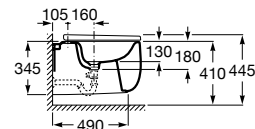

Acabamentos: