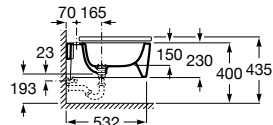

Bidé Square suspenso. Inclui jogo de fixação. Não inclui tampo e torneira. Para a instalação é necessário um sistema de instalação Roca compatível.

A357535000 311,00 €
Branco brilho

A357535..0 389,00 €
Acabamentos mate