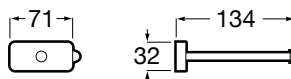

Porta-rolô de reserva (possibilidade de instalação com parafusos ou adesivo).

A817733C00 27,50 €
Cromado

A817733NB0 35,80 €
Preto Mate

Acabamentos: