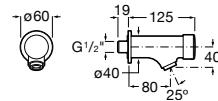

Acabamentos:

C0

ΔECO

Fluent

Torneira temporizada de parede para lavatório. Com perlator.

A5A7A24C00 95,30 €

Acabamentos:

C0