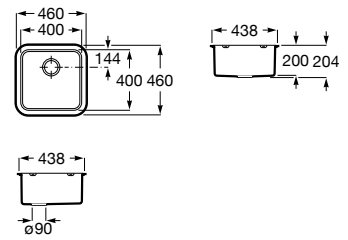

Berlin 40 Plus

Lava-louça de uma cuba em aço inox com válvula 3½" e válvula de descarga.

A870B10400 186,00 €