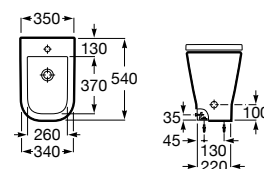

The Gap Square

Bidé Square BTW altura comfort, com jogo de fixação. Não inclui torneira.

A35747C000 139,00 €

Tampo em Supralit® de queda amortecida.

A80673200B 104,00 €

Tampo em Supralit® com dobradiças de aço inox.

A80673000B 53,80 €

Acabamentos:

00