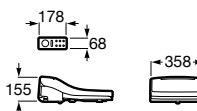

Advance Round

Assento com funções de lavagem e secagem. Necessita de ligação de água e de uma tomada elétrica convencional.

A804001001* 818,00 €

Acabamento

00

Advance Square

Assento com funções de lavagem e secagem. Necessita de ligação de água e de uma tomada elétrica convencional.