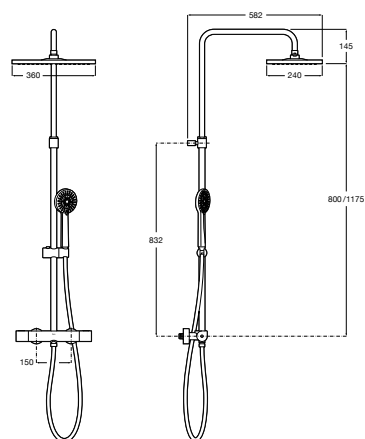

Even-T Square

Coluna termostática para duche com altura regulável de 800 a 1175 mm e barra de duche orientável. Inclui chuveiro retangular de 360 x 240 mm, chuveiro de mão de ø 100 mm com 3 funções, flexível de PVC acetinado de 1,75 m e suporte articulado regulável em altura.

A5A202EC00 677,00 €

Acabamentos:

C0