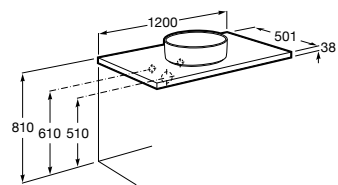

Bancada para lavatório de madeira hidrófoba. Inclui suportes para instalação na parede. Não inclui lavatório nem torneira.

A857320... 1000 mm 295,00 €

Acabamentos:

806 402