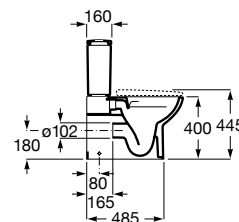

Assento e tampo com dobradiças de aço inox.

A801E60001	49,20 €
-------------------	---------

Acabamentos:

00

N

Sanita de tanque baixo com saída vertical.
Inclui jogo de fixação. (A)

A342394000 71,60 €
Branco