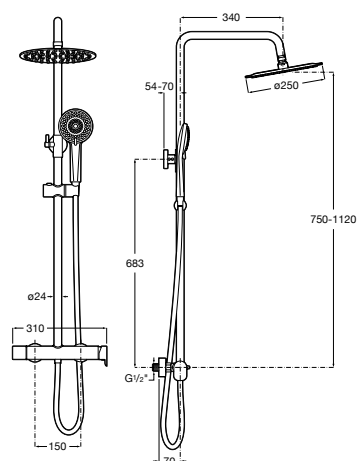

A5A9A6EC00 291,00 €

Cromado

A5A9A6ENB0 380,00 €

Preto mate

Acabamentos:

Vega Plus Square

Coluna monocomando para duche com altura regulável. Inclui chuveiro retangular, chuveiro de mão e flexível metálico.

A5A9C6EC00 301,00 €