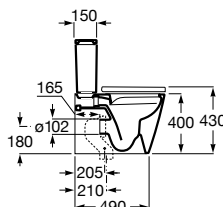

Sanita Round de tanque baixo compacta BTW Roca Rimless® de saída dual. Inclui curva de esgoto, jogo de fixação e fixação da curva de esgoto à parede.

A342529000 306,00 €
Branco brilho

A342529..0 384,00 €
Acabamentos mate

Tanque com tampa e mecanismo de descarga dupla 4,5/3L.

A341520000 281,00 €
Branco brilho

A341520..0 350,00 €
Acabamentos mate

Assento e tampo em Supralit® de queda amortecida para sanita compacta.

A80152C00B 166,00 €
Branco brilho

A80152C..B 166,00 €
Acabamentos mate

Acabamentos: