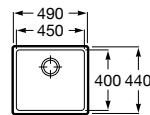

Roma 45

Lava-louça de uma cuba em aço inox com válvula 3½".

A870P10450 284,00 €