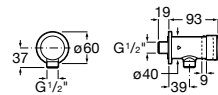

Torneiras touchless e temporizadas / Torneiras temporizadas

TABELA ROCA PRVP FEVEREIRO 2024

Fluent

Torneira temporizada de bancada para lavatório. Com perlator.

A5A4A24C00 97,70 €

Acabamentos:

C0

Fluent

Torneira temporizada de bancada para lavatório ECO. Com perlator.

A5A4B24C00 114,00 €

Acabamentos:

C0

ΔECO

Fluent

Torneira temporizada de parede para lavatório. Com perlator.

A5A7A24C00 95,30 €

Acabamentos:

C0

Fluent

Torneira de passagem angular exterior para urinol.

A5A9B24C00 85,30 €

Tubo exterior para urinol.

A5A9317C00 21,70 €

Acabamentos:

C0

Fluent

Torneira de passagem angular exterior para urinol.

A5A9D24C00 97,70 €

Tubo exterior para urinol.

A5A9317C00 21,70 €

Acabamentos:

C0

ΔECO