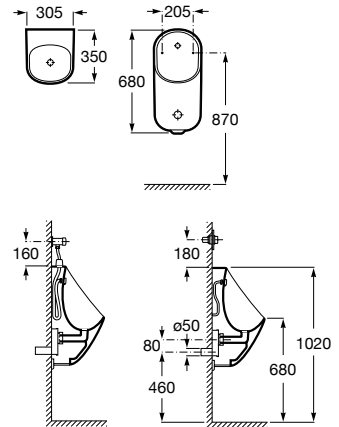

Proton

Urinol Roca Rimless® com alimentação superior

A3590J2000 225,00 €

Urinol Roca Rimless® com alimentação posterior.

A3590J3000 225,00 €

Acabamentos: