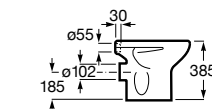

Sanita de tanque alto para tanque de encastrar ou fluxómetro com saída vertical. Inclui jogo de fixação e união de ligação.

A344398000 71,30 €
Branco

Sanita de tanque alto para tanque de encastrar ou fluxómetro com saída horizontal. Inclui jogo de fixação e união de ligação.

A344397000 71,30 €
Branco

Assento e tampo em Supralit® de queda amortecida.

A801B6200B 95,30 €
Branco

Assento e tampo em Supralit® com dobradiças de aço inox.

A801B6000B 44,80 €
Branco

Assento e tampo em Supralit® com dobradiças acetálicas

A801B6600B 37,30 €
Branco

Ligação reta. Saída vertical

AV0007800R 12,00 €

Acabamentos:

00