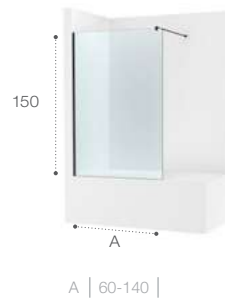

BF Line
P. 95