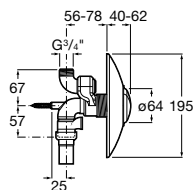

Fluxómetro de encastrar 3/4"

Fluxómetro de encastrar 3/4" para sanita de descarga dupla 6/3L. Tubo reto para sanita.

A5A9779C00 356,00 €

Acabamentos:

C0