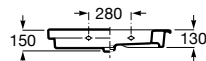

A816758001	425 mm	109,00 €
Toalheiro à direita		

A816759001	425 mm	109,00 €
Toalheiro à esquerda		

Acabamentos:

00

Estrutura com toalheiro e prateleira integrados para lavatório sobre o móvel. Lavatório e torneira não incluídos.