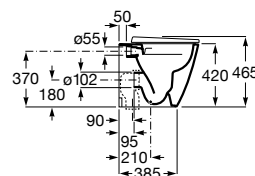

A801E12001 126,00 €

Assento e tampo em Supralit® com dobradiças de aço inox.

A801E10001 68,30 €

Acabamentos:

00

Bidé BTW. Altura de 420 mm (sem tampo).
Inclui jogo de fixação. Não inclui tampo e torneira.

A357687000 163,00 €