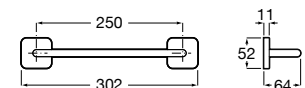

A817883C00 400 mm 46,20 €
Cromado

A817883NB0 400 mm 60,00 €
Preto mate

A817882C00 300 mm 41,20 €
Cromado

A817882NB0 300 mm 53,50 €
Preto mate

Acabamentos:

N

Toalheiro duplo giratório (não admite instalação com adesivo).