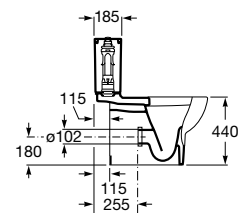

Aro aberto com dobradiças de aço inox.

A80123D004 51,60 €

Assento tampo com fixações reforçadas.

A801230001 N 106,00 €

Acabamentos:

00

Meridian

Sanita de tanque baixo BTW altura comfort, saída dual com curva de esgoto, jogo de fixação e altura 440mm. Profundidade 610 mm. Inclui jogo de fixação.