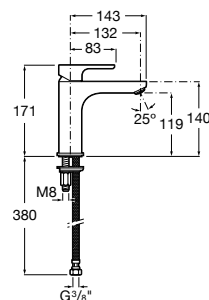

Misturadora monocomando para lavatório de cano médio, corpo liso e ligações de alimentação flexíveis. Não inclui válvula. Abertura em água fria.

A5A3B09C00 120,00 €
Cromado

Acabamentos:

C0