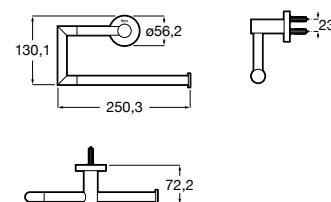

Toalheiro de anilha.

A817579C00 49,80 €
Cromado

A817579C40 75,00 €
Preto Mate

A817579B00 75,00 €
Branco mate

A817579SM0 74,70 €
Aço inox

Acabamentos: