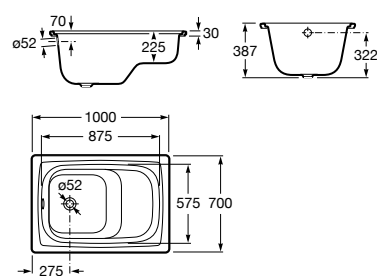

**Litros até à válvula de segurança.

Contesa-Bibanho

Banheira em aço retangular com degrau/assento.

A213100001	1000 x 700 mm	155,00 €
-------------------	---------------	----------

Acabamentos:

00

Pega de banheira BeCool (dois lugares)