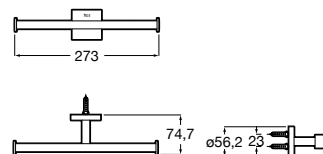

Acabamentos:

Porta-rolô sem tampa duplo.

A817616C00 46,80 €
Cromado

A817616C40 70,00 €
Preto Mate