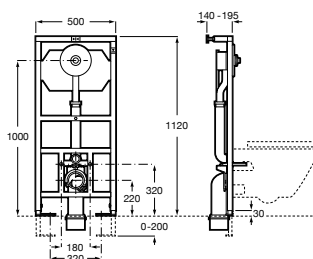

Duplo WC fluxómetro de descarga simples 6L

Estrutura com fluxómetro de descarga simples e acessórios de instalação. Perfil metálico com capacidade de resistência até 400 kg. Profundidade mínima de instalação de 140 mm. Para montagem em parede tipo pladur. Pés ajustáveis entre 0-200 mm. Curva de evacuação 90 Ø / 110 Ø.

A890092300 533,00 €