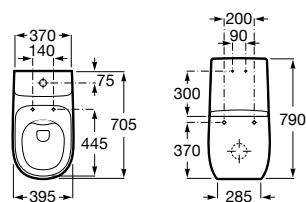

Sanita de tanque baixo BTW Roca Rimless® de saída dual. Inclui jogo de fixação e fixação da curva de esgoto à parede.

A3420B9000 808,00 €
Branco brilho

A3420B9..0 967,00 €
Acabamentos mate

Tanque com tampa e mecanismo de descarga dupla 4,5/3L.

A3410B1000 595,00 €
Branco brilho

A3410B1..0 713,00 €
Acabamentos mate

Assento e tampo em Supralit® de queda amortecida.

A801B8200B 192,00 €
Branco brilho

A801B82..B 192,00 €
Acabamentos mate

Acabamentos: