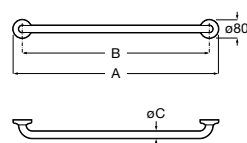

Access Pro

Pegas retas de banho, fixações incluídas.
Acabamento em vinílico branco antibacteriano.

A816980009	900 mm	134,00 €
A816979009	700 mm	119,00 €
A816978009	600 mm	94,70 €
A816977009	400 mm	81,20 €
A816976009	300 mm	74,20 €

A	B	C
980	900	33
780	700	33
680	600	33
480	400	33
380	300	33

Access Pro

Pegas retas de banho, fixações incluídas.
Acabamento em vinílico branco.

A816955009	900 mm	89,80 €
A816954009	700 mm	73,00 €
A816953009	600 mm	71,50 €
A816952009	400 mm	56,70 €
A816951009	300 mm	49,30 €