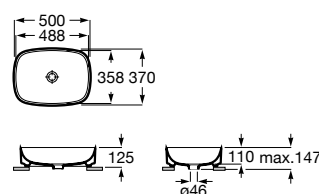

Lavatório em Fineceramic® sobre a bancada sem orifício para torneira. Não inclui torneira.

A3275L0000	500 mm	216,00 €

Acabamentos: