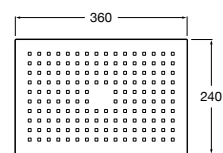

Rainsense

360 x 240 mm

Chuveiro retangular de parede ou teto de ABS cromado. Não inclui braço de suporte à parede / teto.

A5B3050C00 223,00 €

Acabamentos: