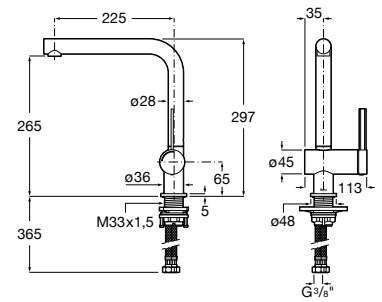

Ona

Misturadora mocomando para lava-louça com cano giratório e ligações de alimentação flexíveis. Abertura em água fria.

A5A831FC00 202,00 €
Cromado

A5A831FNB0 284,00 €
Preto mate

Acabamentos: