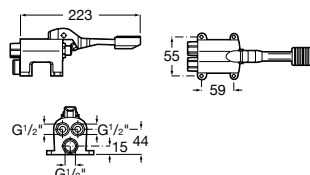

Instant Foot

Misturadora temporizadas progressiva de pedal. Instalação de chão. Acionamento por pedal.

A505128800 222,00 €

Acabamentos:

C0