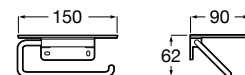

Porta-rolô com prateleira (possibilidade de instalação com parafusos ou adesivo).

A817889C00 38,80 €
Cromado

A817889NB0 50,50 €
Preto mate

Acabamentos: