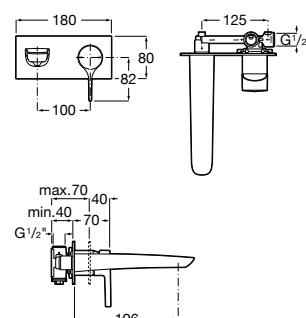

Misturadora / Insignia

TABELA ROCA PRVP FEVEREIRO 2024

Misturadora monocomando de parede para lavatório com limitador de caudal a 5 l/m. Não inclui válvula nem ligações de alimentação flexíveis

A5A353AC00 356,00 €
Cromado

A5A353A..0 536,00 €
Acabamentos Everlux

A completar com:

Kit universal para misturadoras monocomando de parede.

A525220603 86,30 €
Cromado

A5252206.. 129,00 €
Acabamentos Everlux

Acabamentos: