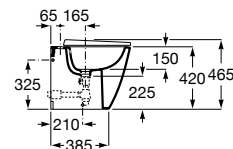

Bidé BTW. Altura de 420 mm (sem tampo).
Inclui jogo de fixação. Não inclui tampo e torneira.

A357687000 163,00 €

Tampo em Supralit® para bidé de queda amortecida.

A806E12001 131,00 €

Tampo em Supralit® para bidé.

A806E10001 70,80 €

Acabamentos:

00