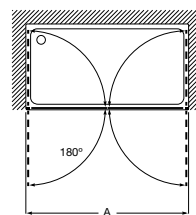

Victoria 2P

Divisória frontal para base de duche: 2 portas. Vidro transparente e perfil prata brilho. Altura 1950 mm.

	Largura (A)	Medidas montagem Mín-Máx (A)	Vidro Transparente Prata brilho
AM19208012	800	De 760 a 810	412,00 €
AM19209012	900	De 860 a 910	425,00 €

Acabamentos:

Vidro Transparente Prata brilho