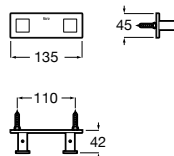

A817602C40 Preto Mate 38,70 €

Acabamentos:

Cabide triplo.

A817603C00 Cromado 36,70 €

A817603C40 Preto Mate 55,20 €

Acabamentos:

Toalheiro de lavatório.

A817604C00 750 mm Cromado 62,50 €