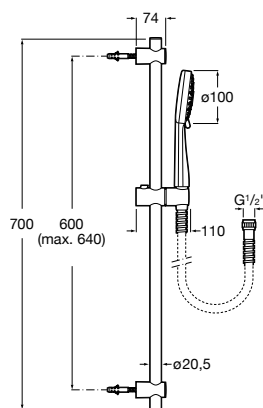

Stella 100/3

Kit de duche. Inclui chuveiro de mão de 100 mm com 3 funções, barra de 700 mm, suporte regulável para chuveiro de mão e flexível de PVC de 1,70 m.

A5B1D03C00* 84,70 €

Acabamentos: