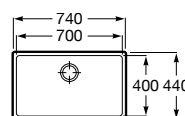

Lava-louças / Aço inox

Roma 70

Lava-louça de uma cuba em aço inox com válvula 3½".

A870P10700 373,00 €