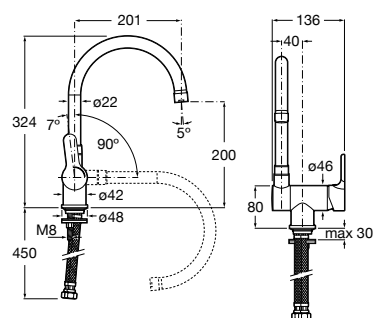

Torneira para lava-louça / Torneira para lava-louça

TABELA ROCA PRVP FEVEREIRO 2024

L20

Misturadora mocomando para lava-louça com cano rebatível giratório e ligações de alimentação flexíveis. Abertura em água fria.

A5A8209C00 231,00 €

Acabamentos:

C0