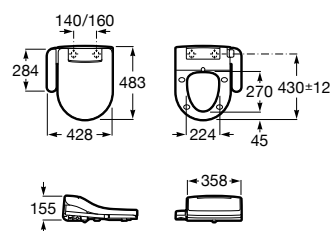

Advance Round

Assento com funções de lavagem e secagem. Necessita de ligação de água e de uma tomada elétrica convencional.

A804001001* 818,00 €

Acabamento

00

Advance Square

Assento com funções de lavagem e secagem. Necessita de ligação de água e de uma tomada elétrica convencional.