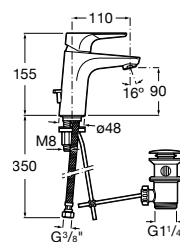

Misturadora monocomando para lavatório com válvula de descarga automática e ligações de alimentação flexíveis. Abertura em água fria.

A5A3090C00 141,00 €
Cromado

Acabamentos:

C0