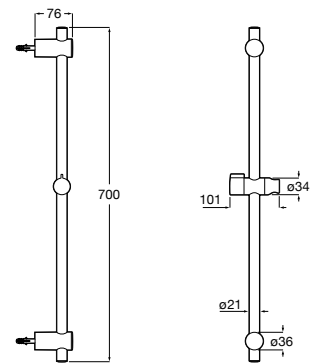

Stella

Barra de duche regulável em altura, com suporte regulável para chuveiro de mão.

A5B0713C00 700 mm	59,90 €

Acabamentos: