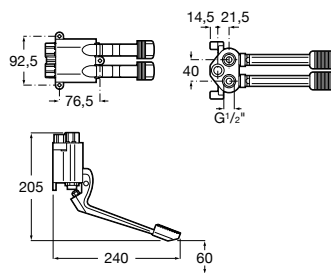

Instant Foot

Misturadora progressiva de pedal. Instalação de parede. Acionamento por pedal.

A505128700 264,00 €

Acabamentos:

C0