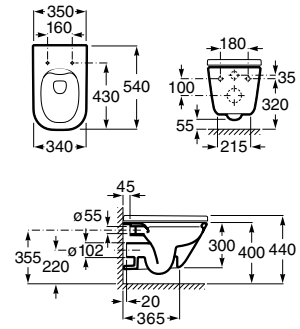

A34647F000 191,00 €

Assento e tampo em Supralit® de queda amortecida.

A80147200B 104,00 €

Assento e tampo em Supralit® com dobradiças de aço inox.

A80147000B 54,20 €

Acabamentos:

Sanita Square suspensa com saída horizontal. Inclui jogo de fixação. Para a instalação de sanitas suspensas é necessário um sistema de instalação Roca compatível.