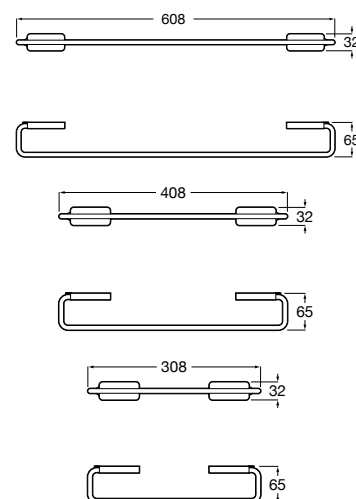

Acabamentos:

Toalheiro duplo giratório (não admite instalação com adesivo).

A817727C00		51,70 €
Cromado		
A817727NB0		67,00 €
Preto Mate		

Acabamentos:

Toalheiro de anilha (possibilidade de instalação com parafusos ou adesivo).