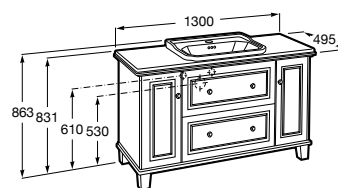

Móvel base para lavatório de encastrar.
Lavatório, tampo de mármore e torneiras não incluídos.

A857136... 1300 mm 2.037,00 €

Tampo de mármore para móvel base.

A857142420 668,00 €
Mármore branco

A857142421 668,00 €
Mármore preto

Acabamentos:

415 **417**