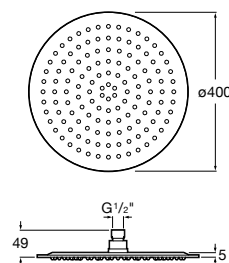

Raindream

ø 400 mm

Chuveiro circular de parede ou teto orientável de aço inox cromado. Função Rain. Não inclui braço de suporte à parede / teto.

A5B2650C00 453,00 €

Acabamentos:

C0