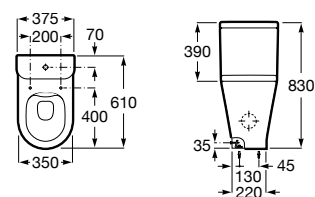

Sanita Round de tanque baixo altura confort compacta BTW Roca Rimless® de saída dual com curva de esgoto, jogo de fixação e fixação da curva de esgoto à parede e altura 440.

A3420NJ000 173,00 €

Tanque de alimentação inferior com tampa e mecanismo de descarga dupla 4,5/3 litros.

A3410N0000 148,00 €

Tanque de alimentação lateral com tampa e mecanismo de descarga dupla 4,5/3 litros.

A3410N1000 148,00 €

Assento e tampo em Supralit® de queda amortecida para sanita compacta.

A801D22001 113,00 €

Assento e tampo em Supralit® com dobradiças de aço inox para sanita compacta.

A801D20001 60,90 €

Acabamentos:

00