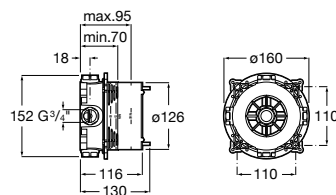

RocaBox universal para misturadoras de encastrar, adaptável a qualquer tipo de parede. Misturadora não incluída.

A525869403 138,00 €

Extensão interna (20 mm).

A525564303 99,50 €

Extensão externa (20 mm).

A525564600 Round 99,50 €

A525564700 Square 99,50 €