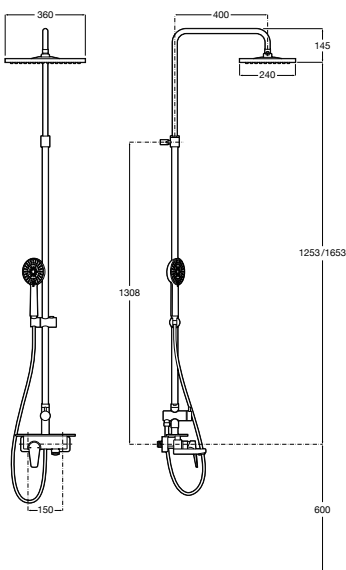

Even-M

Coluna de banho-duche monocomando, com prateleira, altura regulável de 1253 a 1653 mm e barra de duche orientável. Com cano para banheira. Inclui chuveiro retangular de 360 x 240 mm, chuveiro de mão de $\varnothing$ 100 mm com 3 funções, flexível de PVC acetinado de 1,75 m e suporte articulado regulável em altura.

A5A9C90C00 557,00 €

Acabamentos:

C0