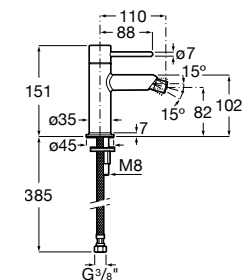

Misturadora para bidê, corpo liso, com ligações de alimentação flexíveis e manípulo Pin.

A5A623FC00 155,00 €
Cromado

A5A623FCNO 216,00 €
Everlux Preto Titânio

Acabamentos: