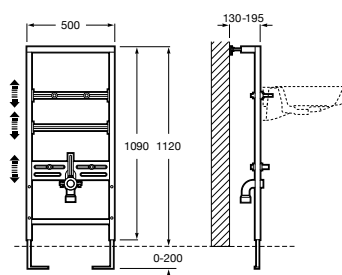

Duplo Lavatório

Estrutura para lavatório mural. Perfil metálico com capacidade de resistência até 150 kg. Profundidade mínima de instalação de 140 mm. Para montagem em parede tipo pladur e/ou em parede de alvenaria. Pés ajustáveis entre 0-200 mm. Conexão hidráulica ajustável.

A890093000 189,00 €