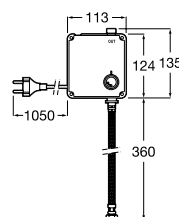

L20-E

Torneira eletrônica para lavatório (uma água) com ligação de alimentação flexível e limitador de caudal a 5,7 litros/minuto. Alimentação por ligação à rede (230V). Inclui fonte de alimentação.

A5A5709C00 292,00 €

Torneira eletrônica para lavatório (uma água) com ligação de alimentação flexível e limitador de caudal a 5,7 litros/minuto. Alimentação por 4 pilhas alcalinas 1,5 V LR6 (AA). Não inclui pilhas.

A5A5609C00 264,00 €

Acabamentos:

C0