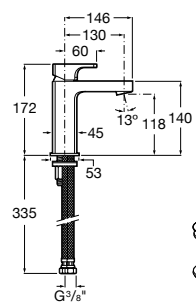

Misturadora monocomando para lavatório de cano médio, corpo liso e ligações de alimentação flexíveis. Inclui válvula click-clack. Abertura em água fria.

A5A3C01C00 338,00 €
Cromado

Acabamentos:

C0