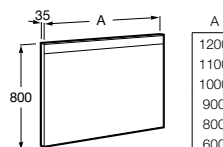

Prisma Basic - Espelho com iluminação LED temperatura 5700K.

A812262000	1200 mm	447,00 €
A812261000	1100 mm	405,00 €
A812260000	1000 mm	360,00 €
A812259000	900 mm	320,00 €
A812258000	800 mm	280,00 €
A812257000	600 mm	242,00 €