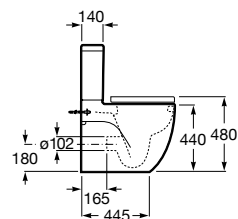

Sanita de tanque baixo BTW altura comfort de saída dual. Inclui curva de esgoto e jogo de fixação.

A34224C00U 227,00 €

Tanque com tampa e mecanismo de descarga dupla 4,5/3 Litros.

A341242000 222,00 €

Tanque com mecanismo Touchless. Para substituir tanque Meridian referência A341242000.

A34R242000 256,00 €

Assento e tampo em Supralit® de queda amortecida.

A8012AC00B 131,00 €

Assento e tampo em Supralit® com dobradiças de aço inox.

A8012AB00B 73,40 €

Acabamentos:

00