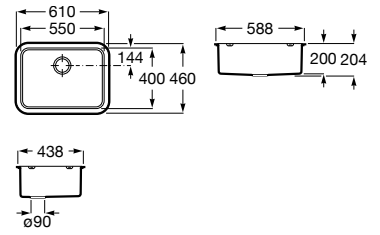

Berlin 55 Plus

Lava-louça de uma cuba em aço inox com válvula 3½" e válvula de descarga.

A870B10550 222,00 €