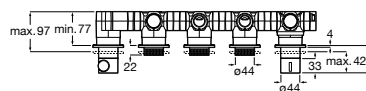

T-Multi Switch

Misturadora termostática de encastrar (3 vias), com chuveiro de mão e suporte com entrada de água. A completar com corpo de encastrar.

A5A734AC00 Cromado	556,00 €
A5A734ACNO Preto titânio	833,00 €
A5A734ANBO Preto mate	777,00 €
A5A734AVA0 Ouro escovado	833,00 €
A5A734ASM0 Aço inox	833,00 €

A completar com:

Corpo de encastrar

A5E734AC00	1.000,00 €

Acabamentos:

N