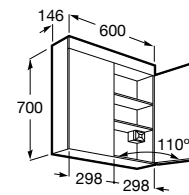

A857380472 1000 mm 607,00 €

Eidos

Armário-espelho com luz LED, tomada elétrica e espelho interior.

A857379472 800 mm 493,00 €

Eidos

Armário-espelho com luz LED, tomada elétrica e espelho interior.

A857378472 600 mm 415,00 €