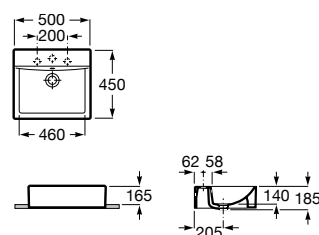

Outros lavatórios / Lavatórios de semiencastrar / Diverta

Diverta

Lavatório de semiencastrar com orifício para torneira. Não inclui torneira.

A32711S000 500 mm 259,00 €

Acabamentos:

00