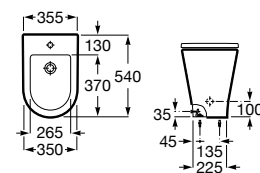

The Gap Round

Bidé Round comfort BTW. Não inclui tampo e torneira.

A3570N9000 145,00 €

Tampo para bidé de Supralit® de queda amortecida.

A806D12001 100,00 €

Tampo para bidé de Supralit® com dobradiças de aço inox.

A806D10001 53,80 €

Acabamentos:

00