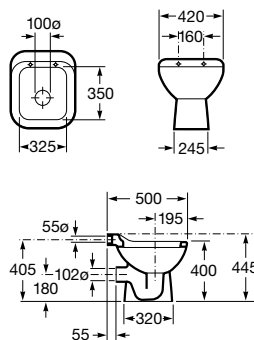

Pia hospitalar Garda

Pia hospitalar com união de ligação, ralo de esgoto e jogo de fixação.

A371055000 197,00 €

Grelha de aço inox para pia Garda.

A526005510 96,90 €

Acabamentos:

00