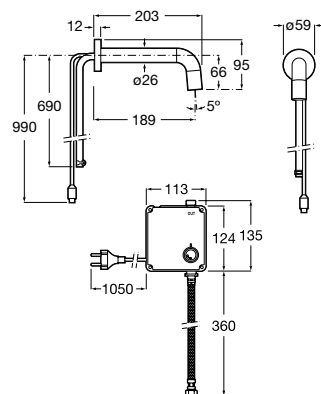

Loft-E

Torneira eletrônica de encastrar de pré-mistura para lavatório, com sensor integrado no cano e ligação de alimentação flexíveis. Alimentação por ligação à rede (230V).

A5A3643C00 405,00 €

Torneira eletrônica de encastrar de pré-mistura para lavatório, com sensor integrado no cano e ligação de alimentação flexíveis. Alimentação por 4 pilhas alcalinas 1,5 V LR6 (AA).

A5A3543C00 370,00 €

Acabamentos: