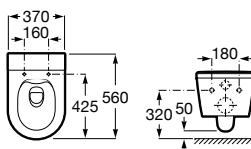

A346527000 311,00 €
Branco brilho

A346527..0 389,00 €
Acabamentos mate

Assento e tampo em Supralit® de queda amortecida.

A80152200B 166,00 €
Branco brilho

A801522..B 166,00 €
Acabamentos mate

Acabamentos:

Sanita Round suspensa compacta Roca Rimless® com saída horizontal. Inclui jogo de fixação. Para a instalação de sanitas suspensas é necessário um sistema de instalação Roca compatível.