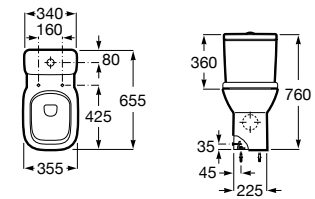

Sanita Square de tanque baixo BTW de saída dual.

A34299B00U	106,00 €

Tanque de alimentação lateral com tampa e mecanismo de descarga dupla 4,5/3L.

A341992000	159,00 €

Tanque de alimentação inferior com tampa e mecanismo de descarga dupla 4,5/3L.

A341993000	159,00 €

Assento e tampo em Supralit® de queda amortecida.

A8019D200B	103,00 €

Assento e tampo em Supralit® com dobradiças de aço inox.

A8019D000B	54,50 €

Acabamentos: