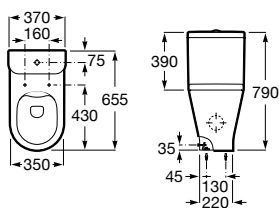

A3410N0000 148,00 €

Assento e tampo em Supralit® de queda amortecida.

A801D12001 103,00 €

Assento e tampo em Supralit® com dobradiças de aço inox.

A801D10001 53,40 €

Acabamentos:

00

Sanita Round de tanque baixo compacta BTW Roca Rimless® de saída dual, jogo de fixação e fixação de curva de esgoto à parede.