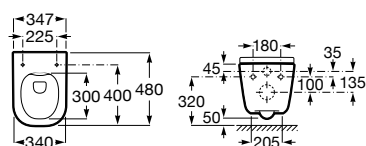

Sanita Square suspensa compacta Roca Rimless® com fixações ocultas com saída horizontal. Para a instalação de sanitas suspensas é necessário um sistema de instalação Roca compatível.

A34647A000 216,00 €

Assento e tampo em Supralit® de queda amortecida para sanita compacta.

A80173200B 114,00 €

Assento e tampo em Supralit® com dobradiças de aço inox para sanita compacta.

A80173000B 62,00 €

Acabamentos:

00