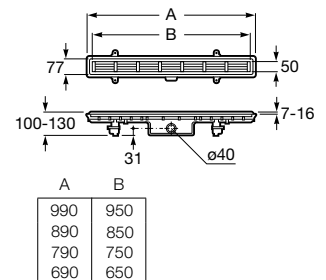

Plate X2

Elementos de instalação em obra para zonas de duche. Placa de esgoto adaptável à In-Drain.

A276098000	950 x 50 mm	120,00 €
A276154000	850 x 50 mm	112,00 €
A276097000	750 x 50 mm	105,00 €
A276096000	650 x 50 mm	99,70 €