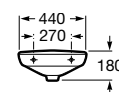

Ibis

Lava-mãos com orifício insinuados à direita e à esquerda. Não inclui torneira.

A320841001 440 mm 48,40 €

Acabamentos:

00