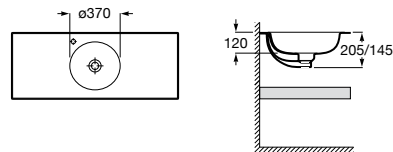

Comprimento: de 580 a 2800 mm
Largura: 385 mm
Altura: 50 mm

Modelos cubas

Modo Round

Modo Soft

A	B	C	D
450	260	185/125	100
550	310	205/145	120

Modo Square

A	B	C	D
450	260	185/125	100
550	310	205/145	120

Beyond