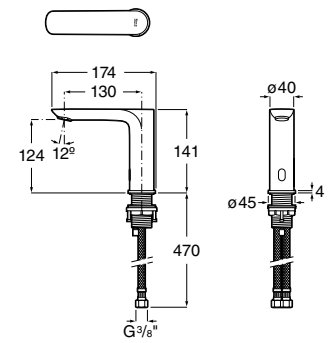

Cala-E

Torneira eletrônica para lavatório (uma água) com ligações de alimentação flexíveis. Alimentação por ligação à rede (230V). Inclui fonte de alimentação.

A5A566EC00 252,00 €

Torneira eletrônica para lavatório (uma água) com ligação de alimentação flexível. Alimentação por 4 pilhas alcalinas 1,5 V LR6 (AA).

A5A576EC00 277,00 €

Acabamentos:

C0

N