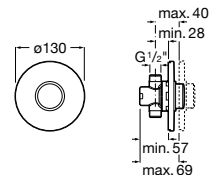

Torneira temporizada de passagem reta de encastrar para urinol.

A5A9A24C00 97,00 €

Acabamentos:

Fluent

Torneira temporizada de passagem reta de encastrar para urinol ECO.

A5A9C24C00 107,00 €

Acabamentos:

Avant