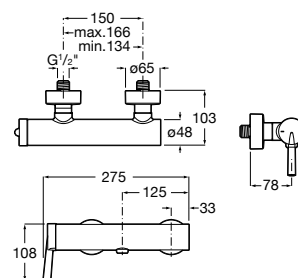

Misturadora monocomando exterior para duche.

A5A216DC00 234,00 €
Cromado

Acabamentos:

C0