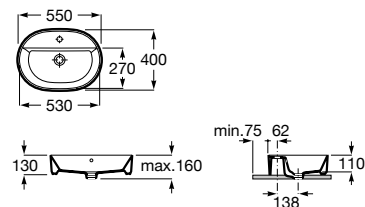

00

Lavatório sobre a bancada. Não inclui torneira.

A3270Y0000 550 mm 175,00 €

Acabamentos:

00

Lavatório sobre a bancada. Não inclui torneira.

A3270ML000 390 mm 137,00 €

Acabamentos: