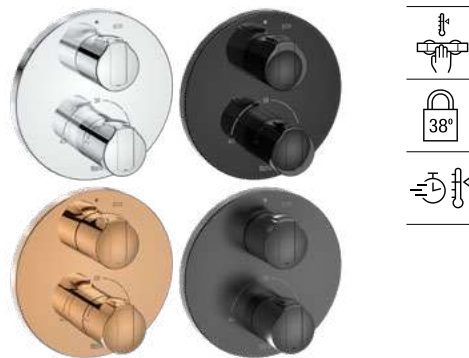

T-1000 Round

Misturadora termostática de encastrar para banho ou duche. A completar com RocaBox A525869403.

A5A2E09C00 341,00 €
Cromado

A5A2E09..0 511,00 €
Acabamentos Everlux

A completar com:

RocaBox universal.

A525869403 138,00 €

Acabamentos: