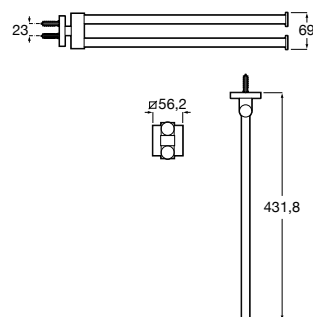

Toalheiro duplo giratório.

A817609C00 96,00 €
Cromado

A817609C40 145,00 €
Preto Mate

Acabamentos: