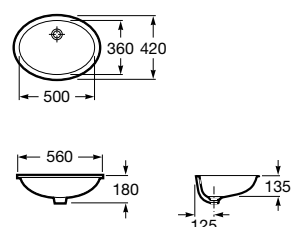

Berna

Lavatório de encastrar por baixo, sem orifício para torneira, com jogo de fixação. Não inclui torneira.

A327871001 560 mm 125,00 €

Acabamentos:

00