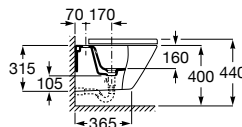

Bidé Square suspenso com fixações ocultas. Não inclui tampo e torneira. Para a instalação é necessário um sistema de instalação Roca compatível.

A357476000 172,00 €

Tampo para bidé de Supralit® de queda amortecida.

A80673200B 104,00 €

Tampo para bidé de Supralit® com dobradiças de aço inox.

A80673000B 53,80 €

Acabamentos:

00