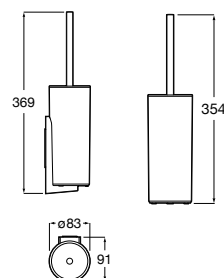

Piaçaba e porta-piaçaba de chão ou parede (possibilidade de instalação com parafusos ou adesivo).

A817891C00 50,20 €
Cromado

A817891NB0 65,20 €
Preto mate

Acabamentos: