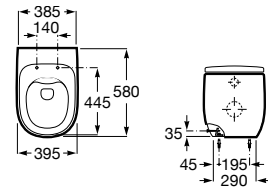

Sanita de tanque alto ou fluxómetro de encastrar BTW Roca Rimless® para tanque ou fluxómetro e saída dual. Inclui jogo de fixação.

A3470B7000 808,00 €
Branco brilho

A3470B7..0 967,00 €
Acabamentos mate

Assento e tampo em Supralit® de queda amortecida.

A801B8200B 192,00 €
Branco brilho

A801B82..B 192,00 €
Acabamentos mate

Acabamentos: