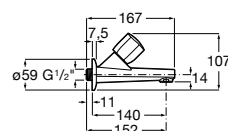

Misturadora / Brava

TABELA ROCA PRVP FEVEREIRO 2024

Torneira de parede para lavatório (índice azul).

A5A788EC00 39,70 €
Cromado