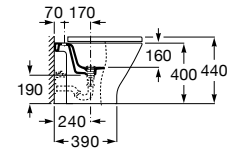

Bidé Square. Inclui jogo de fixação. Não inclui tampo e torneira.

A357474000 115,00 €

Tampo para bidé de Supralit® de queda amortecida.

A80647200B 104,00 €

Tampo para bidé de Supralit® com dobradiças de aço inox.

A80647000B 53,80 €

Acabamentos:

00