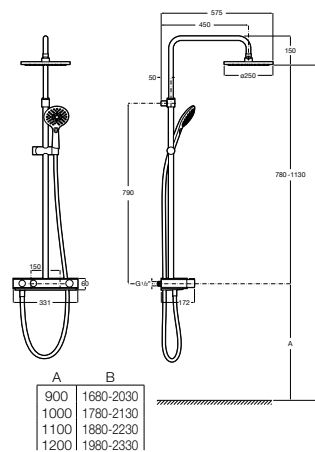

Index-T Switch 2v

Coluna termostática para duche com prateleira. Altura regulável de 780 a 1130 mm e barra de duche orientável. Chuveiro circular ø 250 mm, flexível acetinado PVC 1,50 m e chuveiro de mão Plenum Go 120/3F.

A5A9I09C00 720,00 €

Acabamentos: