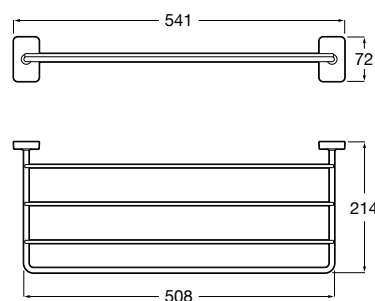

Toalheiro de anilha (possibilidade de instalação com parafusos ou adesivo).

A817728C00	200 mm	35,30 €
Cromado		
A817728NB0	200 mm	46,00 €
Preto Mate		

Acabamentos:

Porta-toalhas (não admite instalação com adesivo).

A817729C00	500 mm	108,00 €
Cromado		
A817729NB0	500 mm	139,00 €
Preto Mate		

Acabamentos: