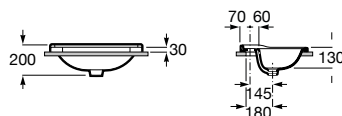

A3270A5560 600 mm 405,00 €
Preto

Lavatório de encastrar. 3 orifícios para
torneira. Não inclui torneira.

A3270A5003 600 mm 339,00 €
Branco

A3270A5563 600 mm 423,00 €
Preto

Acabamentos:

00 56

Sanita de tanque baixo Roca Rimless® com
saída dual. Inclui jogo de fixação e fixação da
curva de esgoto à parede.