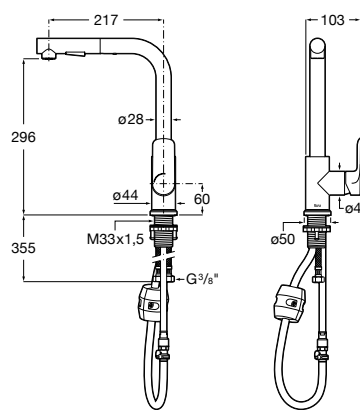

Targa

Misturadora mocomando para lava-louça com cano giratório e ligações de alimentação flexíveis.

A5A8360C00* 175,00 €

Acabamentos:

C0

Cala

Misturadora mocomando para lava-louça com cano curvo giratório e chuveiro extensível de 2 funções. Inclui ligações de alimentação flexíveis. Abertura em água fria.

A5A816EC00 234,00 €
Cromado

A5A816ENB0 306,00 €
Preto mate

Acabamentos:

C0 NB

9L/min

Cala

Misturadora mocomando para lava-louça com cano curvo giratório e chuveiro extensível de 2 funções. Inclui ligações de alimentação flexíveis. Abertura em água fria.

A5A856EC00 234,00 €
Cromado

A5A856ENB0 328,00 €
Preto mate

Acabamentos:

C0 NB

10L/min

Cala

Misturadora mocomando para lava-louça com cano curvo giratório e ligações de alimentação flexíveis. Abertura em água fria.

A5A846EC00 159,00 €
Cromado

A5A846ENB0 245,00 €
Preto mate

Acabamentos:

C0 NB

7L/min