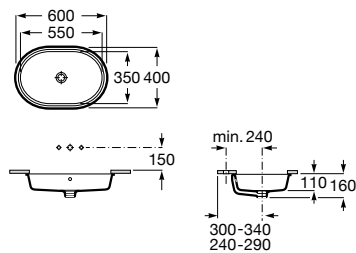

00

Lavatório de encastrar por baixo.
Não inclui torneira.

A3270YB000 350 mm 108,00 €

Acabamentos:

00

Sanita Square de tanque baixo altura comfort
BTW Roca Rimless® de saída dual.

A3421AC000 172,00 €

Tanque de alimentação lateral com tampa e
mecanismo de descarga dupla 4,5/3L.