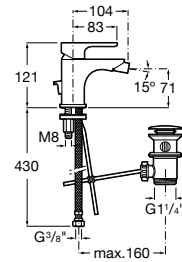

Misturadora monocomando para bidé com válvula de descarga automática e ligações de alimentação flexíveis.

A5A6A09C00 102,00 €
Cromado

Acabamentos:

C0