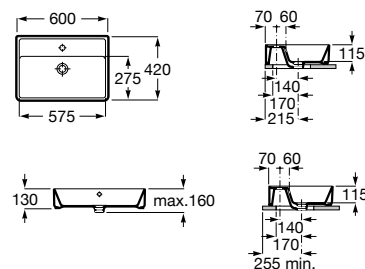

00

Lavatório sobre a bancada. Não inclui torneira.

A3270MN000 600 mm 194,00 €

Acabamentos:

00

Lavatórios sobre a bancada.
Não inclui torneira.

A3270Y1000 550 mm 167,00 €

Acabamentos: