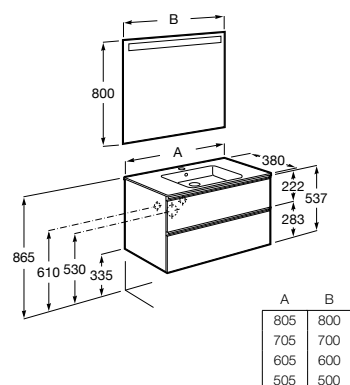

Unik - Inclui móvel compacto de duas gavetas e lavatório centrado. Não inclui torneira.

A851497...	800 mm	415,00 €
A851496...	700 mm	400,00 €
A851495...	600 mm	385,00 €
A851494...	500 mm	368,00 €

Pack - Inclui móvel compacto de duas gavetas, lavatório centrado e espelho Eidos. Não inclui torneira.

A851528...	800 mm	532,00 €
A851527...	700 mm	510,00 €
A851526...	600 mm	490,00 €
A851525...	500 mm	467,00 €

Opcional:

Conjunto de dois pés (335 mm)

A816826... 36,50€

Estrutura com toalheiro (1 un.)

A816831485 94,70 €

Estrutura sem toalheiro (1 un.)

A816830485 94,70 €

Acabamentos: