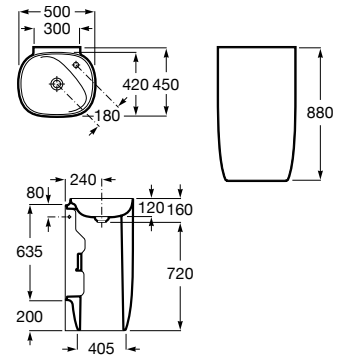

Lavatório totem em Fineceramic®. Inclui válvula de descarga universal e tampa cerâmica de Ø72 mm. Não inclui torneira.

A3270B0000 500 mm 1.902,00 €
Branco brilho

A3270B0..0 500 mm 2.353,00 €
Acabamentos mate

Acabamentos: