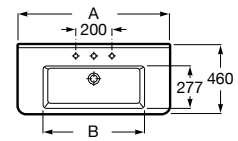

Lavatório mural para semicoluna, com jogo de fixação. Não inclui torneira.

A327786000 550 mm 106,00 €

Opcional:

Semicoluna.

A337471000 52,70 €

Acabamentos:

00

A	B
650	560
550	460