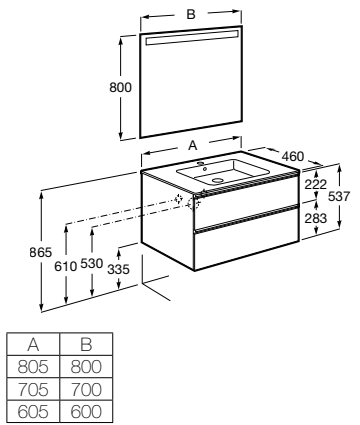

Unik - Inclui móvel com duas gavetas e lavatório centrado. Não inclui torneira.

A851478...	800 mm	462,00 €
A851477...	700 mm	445,00 €
A851476...	600 mm	438,00 €

Pack - Inclui móvel com duas gavetas, lavatório centrado e espelho Eidos. Não inclui torneira.

A851511...	800 mm	547,00 €
A851510...	700 mm	530,00 €
A851509...	600 mm	517,00 €

Opcional:

Conjunto de dois pés (335 mm)

A816826...	36,50€

Estrutura com toalheiro (1 un.)

A816831485	94,70 €

Estrutura sem toalheiro (1 un.)

A816830485	94,70 €

Acabamentos: