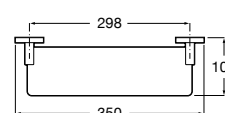

Prateleira. Possibilidade de instalação com parafusos ou adesivo, fixação incluída.

A817888C00 56,20 €
Cromado

A817888NB0 73,00 €
Preto mate

Acabamentos:

N