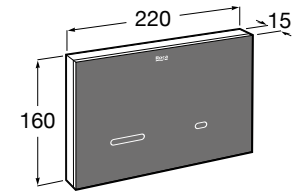

EP-S1 Dual Eletrônica

Placa de acionamento eletrônica, acabamento em vidro de descarga dupla automática (sensor de presença), touchless (detetor de mão) e iluminação com cores configuráveis para sistemas de instalação Roca. Para aplicação em espaços privados ou semipúblicos.

A890231088 745,00 €

N