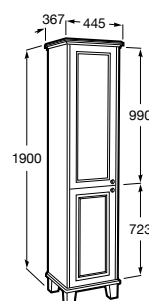

Módulo coluna com pés e porta superior em vidro. Inclui iluminação interior LED.

A857137... 1900 mm 1.050,00 €

Acabamentos:

415 **417**