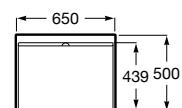

Dash

Lavatório em Stonex® mural. Com prateleira de 50 mm e sem orifício para torneira.

A2W8025000 650 mm

945,00 €