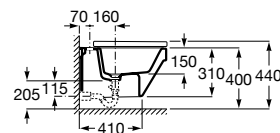

A806782004 138,00 €

Tampo para bidé com dobradiças de aço inox .

A806780004 74,50 €

Acabamentos:

00

Sanita e bidé Dama, placas de acionamento PL2 Dual, acessórios Victoria.

Medidas em mm.

Os preços indicados são unitários e não incluem IVA.
A presente tabela anula as anteriores.