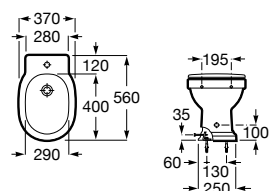

Acabamentos:

Bidé, 1 orifício para torneira. Inclui jogo de fixação. Não inclui tampo e torneira.

A3570A4000 277,00 €
Branco

A3570A4560 342,00 €
Preto

Bidé, 3 orifícios para torneira. Inclui jogo de fixação. Não inclui tampo e torneira.

A3570A4003 291,00 €
Branco

A3570A4563 366,00 €
Preto