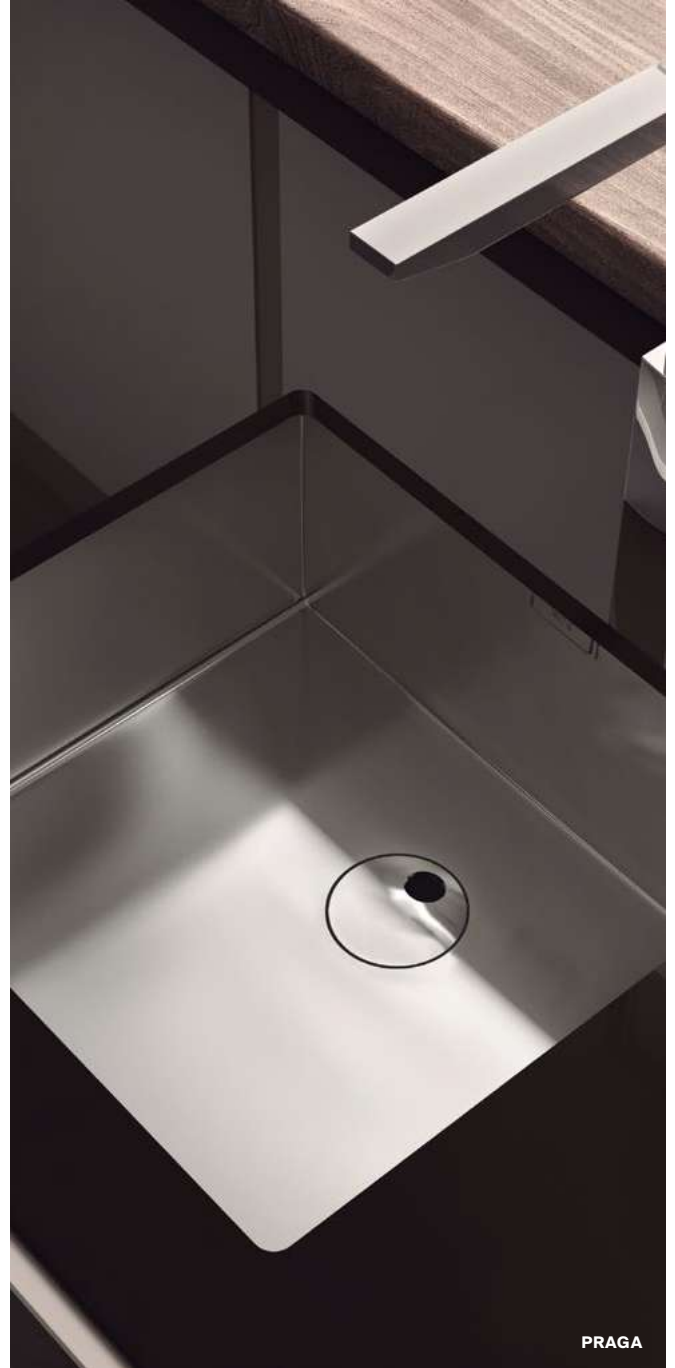

Lava-louças