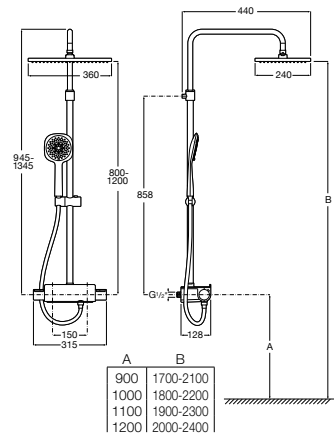

Deck-T Square

Coluna termostática para duche com altura regulável de 800 a 1200 mm, barra de duche orientável e prateleira. Inclui chuveiro retangular de 360 x 240 mm, chuveiro de mão de ø 130 mm com 4 funções, flexível de PVC acetinado de 1,75 m e suporte articulado regulável em altura.

A5A9C88C00 693,00 €

Acabamentos:

C0