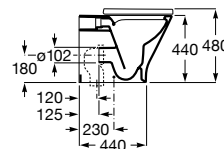

The Gap Square

Sanita Square de tanque alto comfort BTW Rimless® para tanque de encastrar ou fluxómetro, de saída dual. Inclui jogo de fixação.

A347479000 225,00 €

Assento e tampo em Supralit® de queda amortecida.

A80147200B 104,00 €

Assento e tampo em Supralit® com dobradiças de aço inox.

A80147000B 54,20 €

Acabamentos:

00