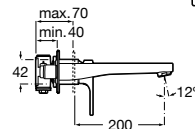

Misturadora / L90

TABELA ROCA PRVP FEVEREIRO 2024

Misturadora monocomando de parede para lavatório.

A5A3L20C00 292,00 €
Cromado

A completar com:

Kit universal para misturadoras monocomando de parede.

A525220603 86,30 €

Acabamentos:

C0