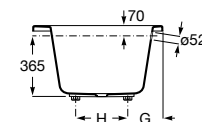

A	B	C	D	E	F
1800	900	470	860	900	425
1800	800	470	860	900	375
1700	800	460	780	850	375
1700	750	460	780	850	350
1600	750	460	680	800	350

G	H
255	340
240	270
240	270
240	220
240	220

Opcional:

Apoio de cabeça.

A248594000	75,30 €

Pega.

A248595000	75,60 €

Painel.

A259114000	1800 mm	378,00 €
A259113000	1700 mm	328,00 €
A259112000	1600 mm	317,00 €

Painel lateral.

A259118000	900 mm	245,00 €
A259117000	800 mm	227,00 €
A259116000	750 mm	178,00 €
A259115000	700 mm	178,00 €