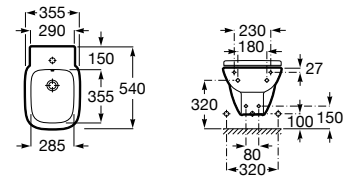

Bidé Square suspenso. Inclui jogo de fixação. Não inclui torneira. Para a instalação é necessário um sistema de instalação Roca compatível.

A355995000 143,00 €

Tampo para bidé de Supralit® de queda amortecida.

A8069D200B 103,00 €

Tampo para bidé de Supralit® com dobradiças de aço inox.

A8069D000B 54,50 €

Acabamentos:

00