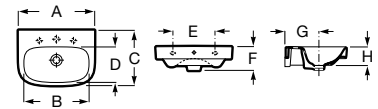

Lavatório mural ou para coluna ou semicoluna. Não inclui torneira.

A325993000	650 mm	80,20 €
A325994000	600 mm	70,80 €
A325995000	550 mm	66,70 €
A325996000	500 mm	63,10 €
A325997000*	450 mm	58,40 €
A325998000*	400 mm	54,70 €
A325999000*	350 mm	39,20 €

Opcional:

Coluna.

A335990000	54,50 €

Semicoluna.

A337991000	51,60 €

Acabamentos:

A	B	C	D	E	F	G	H
650	560	480	355	280	170	230	150
600	515	480	355	280	170	230	150
550	440	300	280	280	170	230	150
500	430	420	280	280	170	230	150
450	370	235	250	250	170	230	150
400	340	320	200	200	140	170	90
350	295	300	180	200	140	170	90

Lavatório de encastrar. Não inclui torneira.

A32799M000	500 mm	86,70 €

Acabamentos: