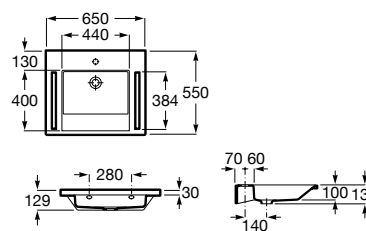

Access

Lavatório em Stonex® mural com jogo de fixação e toalheiros integrados. Não inclui torneira.

A2W8003000 650 mm 300,00 €

Acabamentos:

00