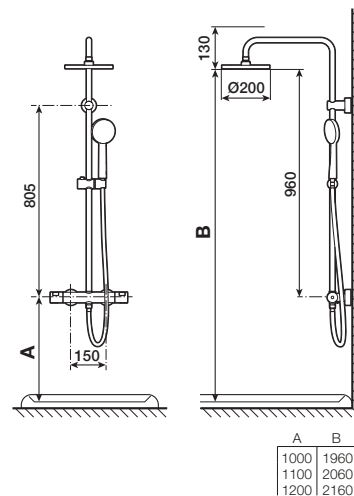

A5A9F18C00 467,00 €
Cromado

A5A9F18NB0 653,00 €
Preto mate

Acabamentos:

C0 NB

Even-M Round

Coluna de duche monocomando, com prateleira, com altura regulável de 875 a 1275 mm e barra de duche orientável. Inclui chuveiro circular de \varnothing 250 mm, chuveiro de mão de \varnothing 100 mm com 3 funções, flexível de PVC acetinado de 1,75 m e suporte articulado regulável em altura.