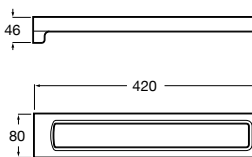

Acabamentos:

Toalheiro duplo.

A817031001		135,00 €
Cromado		
A817031..0		205,00 €
Acabamentos Everlux		
A817031VA0 ^N		205,00 €
Ouro escovado