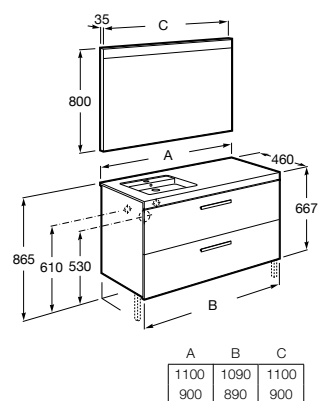

Unik - Inclui móvel de duas gavetas e lavatório à direita / esquerda. Sifão economizador de espaço incluído. Não inclui torneira.

A855956... 1100 mm 1.055,00 €
Lavatório à direita

A855955... 1100 mm 1.055,00 €
Lavatório à esquerda

A855954... 900 mm 1.012,00 €
Lavatório à direita

A855953... 900 mm 1.012,00 €
Lavatório à esquerda

Pack - Inclui móvel de duas gavetas, lavatório à direita / esquerda e espelho Prisma Basic com luz LED. Sifão economizador de espaço incluído. Não inclui torneira.

A855940... 1100 mm 1.448,00 €
Lavatório à direita

A855939... 1100 mm 1.448,00 €
Lavatório à esquerda

A855938... 900 mm 1.318,00 €
Lavatório à direita

A855937... 900 mm 1.318,00 €
Lavatório à esquerda

Opcional:

Conjunto de dois pés.

A816764339 61,80 €

Acabamentos: