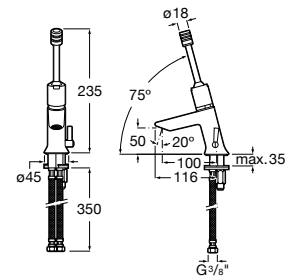

Instant Care

Misturadora temporizada de bancada para lavatório com alavanca.

A5A3277C00 284,00 €

Acabamentos: