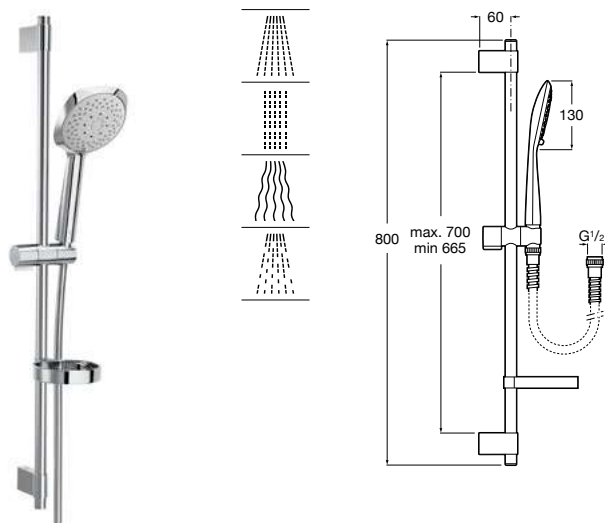

Sensum Square 130/4

Kit de duche. Inclui chuveiro de mão de 130 mm com 4 funções, barra de 800 mm, suporte regulável para chuveiro de mão, saboneteira e flexível acetinado de PVC de 1,70 m.

A5B1408C00* 116,00 €

Acabamentos: