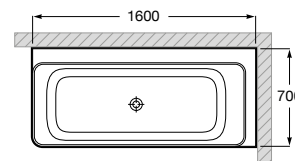

Ona

Banheira em Stonex® apta para duas pessoas de instalação no canto direito. Inclui válvula click-clack.

A248638000 1600 x 700 mm 2.333,00 €
Branco

A2486380K0 1600 x 700 mm 3.266,00 €
Preto

Acabamentos: