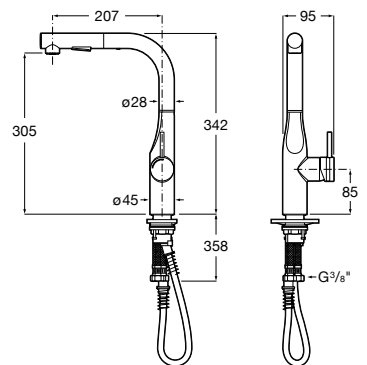

Glera

Misturadora mocomando para lava-louça com cano curvo giratório e chuveiro extensível de 2 funções. Inclui ligações de alimentação flexíveis. Abertura em água fria.

A5A854DC00 277,00 €
Cromado

A5A854DSM0 429,00 €
Aço inox

Acabamentos:

C0