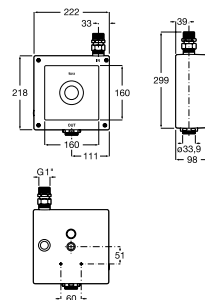

Sentronic-R

Fluxor electrónico com dobradiças de aço inox Alimentação por ligação à rede 230V.

A5A9102C00 655,00 €

Acabamentos: