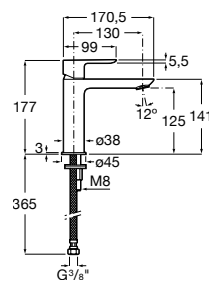

Misturadora monocomando para lavatório de cano médio, corpo liso e ligações de alimentação flexíveis. Não inclui válvula. Abertura em água fria.

A5A336EC00 139,00 €
Cromado

Acabamentos: