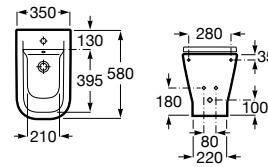

Bidé Square. Inclui jogo de fixação. Não inclui tampo e torneira.

A357474000 115,00 €

Tampo para bidé de Supralit® de queda amortecida.

A80647200B 104,00 €

Tampo para bidé de Supralit® com dobradiças de aço inox.

A80647000B 53,80 €

Acabamentos:

00