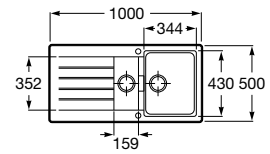

Oslo 100 2C

Lava-louça reversível de duas cubas em Quarzex® com escorredor, dois orifícios insinuados para torneira, válvulas 3/2" e sifão.

A880170..0 534,00 €

Acabamentos:

02 11 94