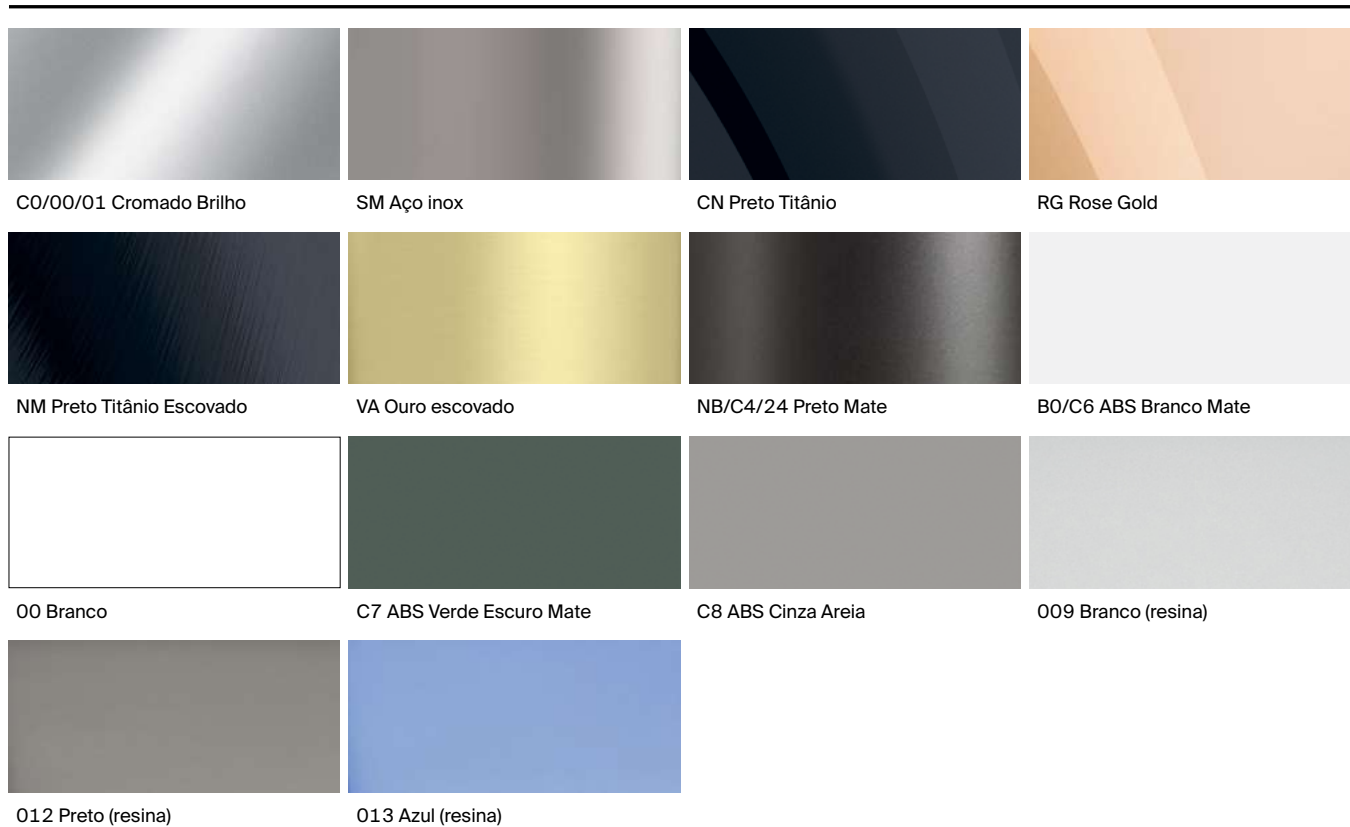

Carmen	Tempo	Allegro	Record	Rubik	Hotels Square	Hotels Round	Hotels	Twin	Victoria	Sonata	Compas	Onda	Ona	Rondo	Ice	Extra
00 Cromado	●	●		●				●	●	●							
01 Cromado					●												
C0 Cromado						●	●				●	●					●
CN Everlux Preto Titânio		●															
RG Everlux Rose Gold		●															
NM Everlux Preto Titânio Escovado		●															
VA Everlux Ouro escovado		●															
SM Aço Inox							●										
24 Preto Mate					●												
00 Branco													●				
B0 Branco Mate			●				●										
NB Preto Mate			●							●	●						●
C4 Preto Mate						●	●										
C6 Branco Mate														●			
C7 Verde Escuro Mate														●			
C8 Cinza Areia														●			
009 Branco															●	●	
012 Preto															●	●	
013 Azul																●