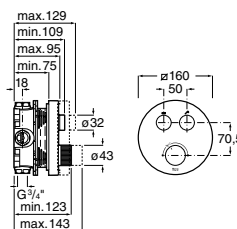

T-3000 Switch

Misturadora termostática de encastrar para banho-duche com regulador de caudal.

A5A2K09C00 Cromado	480,00 €
A5A2K09NB0 Preto mate	672,00 €
A5A2K09B00 Branco mate	672,00 €
A5A2K09VA0 Ouro escovado	719,00 €
A5A2K09SM0 Aço inox	719,00 €

A completar com:

RocaBox universal.

A525869403	138,00 €

Acabamentos:

N