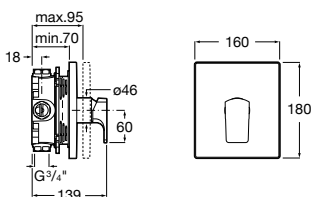

Misturadora monocomando de encastrar para banho ou duche.

A5A2B01C00 341,00 €
Cromado

A completar com:

RocaBox universal.

A525869403 138,00 €

Acabamentos:

C0