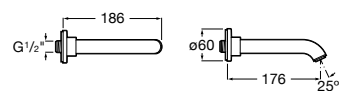

Cano Lanta

Cano de parede e para banheira.

A5A0803CNO Preto titânio	217,00 €
A5A0803RG0 Rose gold	217,00 €
A5A0803NBO Preto mate	203,00 €

Acabamentos:

**Cano Ona**

Cano de parede e para banheira.

A5A089EC00 Cromado	148,00 €
A5A089ECNO Preto titânio	221,00 €
A5A089ERG0 Rose gold	221,00 €
A5A089ENBO Preto mate	205,00 €
A5A089EB00 Branco mate	205,00 €
A5A089ESMO Aço inox	221,00 €
A5A089EVAO Ouro escovado	221,00 €