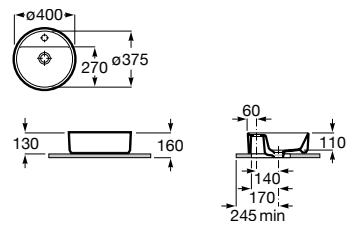

00

Lavatório sobre a bancada. Não inclui torneira.

A3270MK000 400 mm 132,00 €

Acabamentos:

00

Lavatório de encastrar. Não inclui torneira.

A3270Y8000 600 mm 173,00 €

Acabamentos: