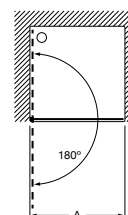

Access PE

AM229.....

Duche frontal de duas portas batentes divididas em duas partes independentes. Altura 1950 mm.

Medidas (A)	Vidro transparente	Prata brilho
De 670 a 800		979,00 €
De 801 a 1000		1.036,00 €

Compensação: 25 mm por cada lado.
O tratamento MaxiClean (M) opcional tem um custo adicional de 38 €.

Acabamentos:

Access PLF + PL

Referência conforme tabela abaixo.

Duche angular de duas portas batentes divididas em duas partes independentes, com um painel fixo. Altura 1950 mm.

Referências	Medidas (A e B)	Abertura de porta	Vidro transparente
			Prata brilho
AM231.....	PLF (A)		
	De 970 a 1100	615	1.211,00 €
	De 1101 a 1200	640	1.223,00 €
	De 1201 a 1400	645	1.237,00 €
AM230.....	PL (B)		
	De 600 a 800	-	883,00 €
	De 801 a 1000	-	946,00 €

Compensação: 15 mm por cada lado. O tratamento MaxiClean (M) opcional tem um custo adicional de 100 €. Preço total: somar ambos os lados (A+B).

Acabamentos: