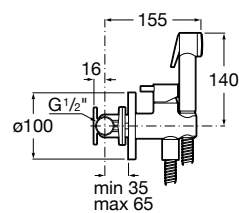

Be Fresh

Kit de duche misturadora bidé (1 saída). Inclui chuveiro de mão, suporte de duche com auto-stop, saída de água e flexível metálico.

A5B9461C00 328,00 €

Acabamentos:

C0