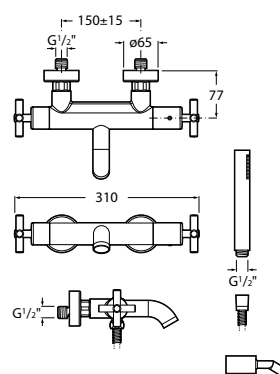

Loft-T

Misturadora termostática exterior para banho-duche com desviador-regulador de caudal, chuveiro de mão, flexível metálico de 1,70 m e suporte articulado.

A5A1143C00 695,00 €
Cromado

Acabamentos:

C0