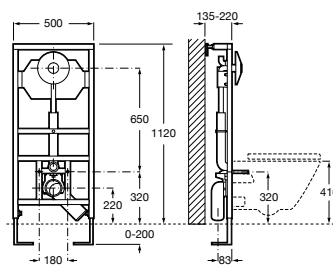

Duplo WC Fluxor

Estrutura com fluxómetro de descarga dupla de 6/3L integrada, placa de acionamento e acessórios de instalação incluídos. Perfil metálico com capacidade de resistência até 400 kg. Profundidade mínima de instalação de 140 mm. Para montagem em parede tipo pladur. Pés ajustáveis entre 0-200 mm. Curva de evacuação 90 Ø / 100 Ø.

A890092100 506,00 €

Opcional:

Placa de acionamento em aço inox para fluxómetro para Duplo WC Fluxor.

A890065004 137,00 €