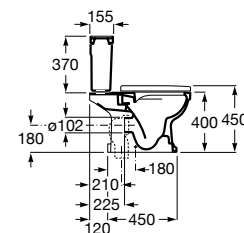

Sanita de tanque baixo Roca Rimless® com
saída dual. Inclui jogo de fixação e fixação da
curva de esgoto à parede.

A3420A7000 425,00 €
Branco

A3420A7560 534,00 €
Preto

Tanque com tampa e mecanismo de
descarga dupla 4,5/3L.

A3410A1000 314,00 €
Branco

A3410A1560 389,00 €
Preto

Assento e tampo em Supralit® de queda
amortecida.

A801B5200B 238,00 €
Branco

A801B5238B 238,00 €
Cinzento

A801B5256B 238,00 €
Preto

Acabamentos:

00 56