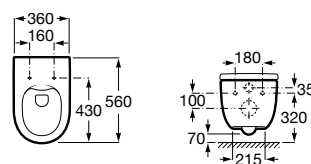

Sanita suspensa Roca Rimless® com saída horizontal e fixações ocultas. Para a instalação de sanitas suspensas é necessário um sistema de instalação Roca compatível.

A34624L000 280,00 €

Assento e tampo em Supralit® de queda amortecida.

A8012A200B 131,00 €

Assento e tampo em Supralit® com dobradiças de aço inox.

A8012A000B 73,40 €

Acabamentos:

00