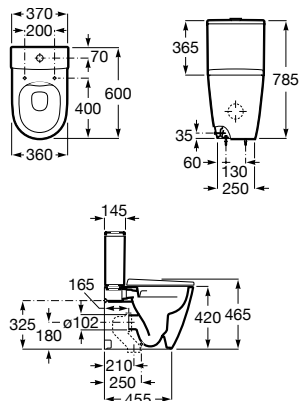

Sanita de tanque baixo compacta BTW Roca Rimless® de saída dual. Altura de 420 mm (sem assento). Inclui jogo de fixação e curva de esgoto.

A342688000 202,00 €

Tanque de alimentação lateral com tampa e mecanismo de descarga dupla 4,5/3L.

A341680000 181,00 €

Tanque de alimentação inferior com tampa e mecanismo de descarga dupla 4,5/3L.

A341681000 181,00 €

Assento e tampo em Supralit® de queda amortecida para sanita compacta.

A801E22001 126,00 €

Assento e tampo em Supralit® com dobradiças de aço inox para sanita compacta.

A801E20001 68,30 €

Acabamentos:

00