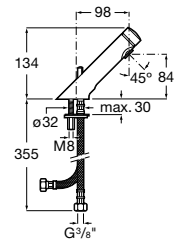

Avant

Misturadora temporizada de bancada para lavatório com botão e manípulo lateral para controlo da temperatura.

A5A3179C00 317,00 €

Acabamentos: