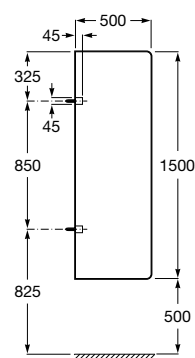

Track

Separador para urinol em vidro.
Vidro temperado de 8 mm, serigrafado
mate numa face. Instalação em paredes de
alvenaria. Instalação reversível.

AM25015052 286,00 €