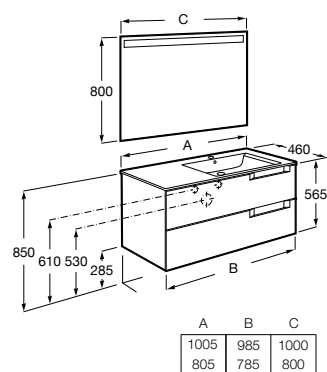

Unik - Inclui móvel de duas gavetas e lavatório à direita / esquerda. Não inclui torneira.

A851818... 1000 mm 540,00 €
Lavatório à direita

A851820... 1000 mm 540,00 €
Lavatório à esquerda

A851815... 800 mm 477,00 €
Lavatório à direita

A851817... 800 mm 477,00 €
Lavatório à esquerda

Pack - Inclui móvel de duas gavetas, lavatório à direita / esquerda e espelho Eidos. Não inclui torneira.

A851838... 1000 mm 645,00 €
Lavatório à direita

A851840... 1000 mm 645,00 €
Lavatório à esquerda

A851835... 800 mm 563,00 €
Lavatório à direita

A851837... 800 mm 563,00 €
Lavatório à esquerda

Opcional:

Conjunto de dois pés. Alumínio.

A816829339 36,70 €

Conjunto de dois pés. Niquelados.

A816829458 36,70 €

Acabamentos: