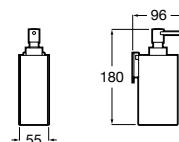

Doseador de parede (possibilidade de instalação com parafusos ou adesivo).

A816842001 63,50 €
Cromado

A816842024 75,20 €
Preto Mate

Acabamentos: