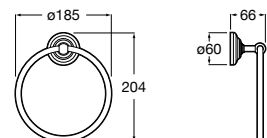

A817003001 82,00 €
Cromado

Acabamentos:

00

Toalheiro de anilha.

A817002001 69,70 €
Cromado

Acabamentos:

00

Porta-rolô sem tampa.