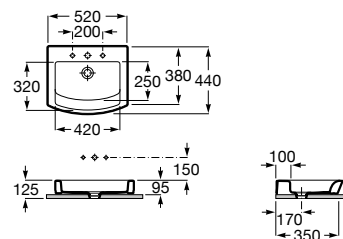

Coleção de banho / Hall

TABELA ROCA PRVP FEVEREIRO 2024

Lavatório sobre a bancada sem orifício para torneira. Face posterior vidrada.
Não inclui torneira.

A327882000 520 mm 244,00 €

Acabamentos:

00

○○○

Lavatório sobre a bancada com orifício central. Face posterior vidrada.
Não inclui torneira.

A32788200H 520 mm 244,00 €

Acabamentos:

00

●○○

Sanita de tanque baixo compacta BTW de saída dual. Inclui curva de esgoto, fixação da curva de esgoto à parede e jogo de fixação.

A342628000 278,00 €

Tanque com tampa e mecanismo de descarga dupla 6/3L.

A341620000 263,00 €

Assento e tampo lacados de queda amortecida para sanita compacta.

A801622004 137,00 €

Assento e tampo lacados com dobradiças de aço inox para sanita compacta.

A801620004 78,40 €

Acabamentos:

00

↔

6L 3L

Sanita suspensa compacta com saída horizontal. Inclui jogo de fixação. Para a instalação de sanitas suspensas é necessário um sistema de instalação Roca compatível.

A346627000 278,00 €

Assento e tampo lacados de queda amortecida para sanita compacta.

A801622004 137,00 €

Assento e tampo lacados com dobradiças de aço inox para sanita compacta.

A801620004 78,40 €

Acabamentos:

00

↔