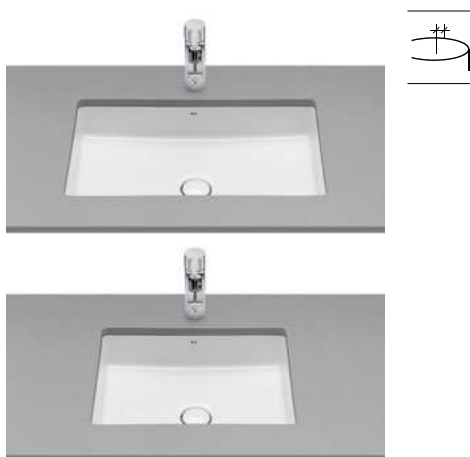

A327535000	605 mm	291,00 €
Branco brilho		
A327535..0	605 mm	367,00 €
Acabamentos mate		
A327536000	495 mm	245,00 €
Branco brilho		
A327536..0	495 mm	309,00 €
Acabamentos mate		

Acabamentos:

Lavatório em Fineceramic® de semiencastrar com jogo de fixação. Não inclui torneira.