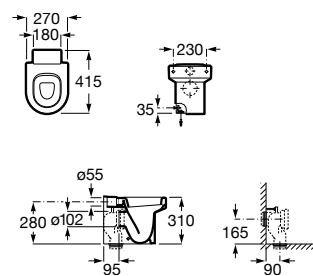

Happening

Sanita infantil para tanque alto, tanque de encastrar ou fluxómetro, saída dual, jogo de fixação e união de ligação.

A347115000 227,00 €

Assento de elastómero com dobradiças de poliamida.

A801116..4 64,20 €

Acabamentos: