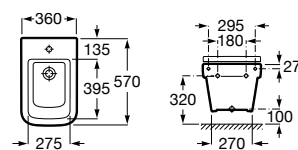

A806782004 138,00 €

Tampo para bidé com dobradiças de aço inox .

A806780004 74,50 €

Acabamentos:

00

Sanita e bidé Dama, placas de acionamento PL2 Dual, acessórios Victoria.

Medidas em mm.

Os preços indicados são unitários e não incluem IVA.
A presente tabela anula as anteriores.