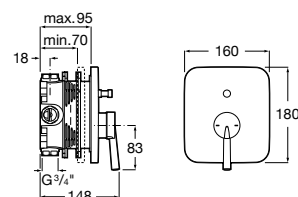

Misturadora monocomando de encastrar para banho-duche com inversor automático.

A5A0B6DC00 222,00 €
Cromado

A completar com:

RocaBox universal.

A525869403 138,00 €

Acabamentos: