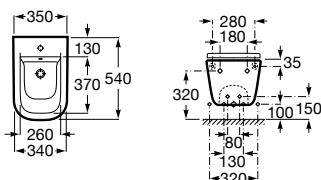

Bidé Square suspenso. Inclui jogo de fixação. Não inclui tampo e torneira. Para a instalação é necessário um sistema de instalação Roca compatível.

A357475000 155,00 €

Tampo para bidé de Supralit® de queda amortecida.

A80673200B 104,00 €

Tampo para bidé de Supralit® com dobradiças de aço inox.

A80673000B 53,80 €

Acabamentos:

00