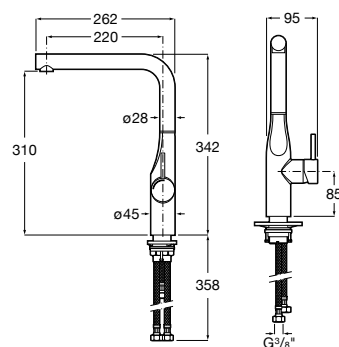

Glera

Misturadora mocomando para lava-louça com cano curvo giratório e ligações de alimentação flexíveis. Abertura em água fria.

A5A834DC00 186,00 €
Cromado

A5A834DSM0 287,00 €
Aço inox

Acabamentos: