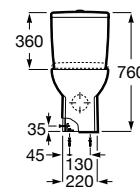

Opcional:

Coluna.

A331300001 Branco	42,00 €

Semicoluna.

A336312005 Branco	39,20 €

Acabamentos:

00

Sanita de tanque baixo compacta BTW Roca Rimless® de saída dual. Inclui jogo de fixação.

A342V05000	138,00 €

Tanque de alimentação lateral com tampa e mecanismo de descarga dupla 4,5/3L, regulável a 4/2 litros.

A341V00000	116,00 €

Tanque de alimentação inferior com tampa e mecanismo de descarga dupla 4,5/3L, regulável a 4/2 litros.

A341V01000	116,00 €

Assento e tampo de queda amortecida.

A801E62001	102,00 €

Assento e tampo com dobradiças de aço inox.

A801E60001	49,20 €

Acabamentos:

00

N