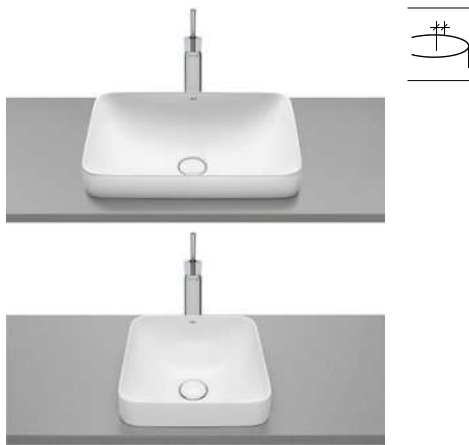

Lavatório Square em Fineceramic® de encastrar com jogo de fixação. Não inclui torneira. Inclui válvula de descarga universal e tampa cerâmica de 72 ø mm.

- **A327534000** 550 mm 317,00 €
  Branco brilho
- **A327534..0** 550 mm 395,00 €
  Acabamentos mate
- **A32753R000** 370 mm 286,00 €
  Branco brilho
- **A32753R..0** 370 mm 359,00 €
  Acabamentos mate

Acabamentos:

Lavatório Soft em Fineceramic® de encastrar com jogo de fixação. Não inclui torneira. Inclui válvula de descarga universal e tampa cerâmica de 72 ø mm.

- **A327504000** 550 mm 317,00 €
  Branco brilho
- **A327504..0** 550 mm 395,00 €
  Acabamentos mate
- **A32750R000** 370 mm 286,00 €
  Branco brilho
- **A32750R..0** 370 mm 359,00 €
  Acabamentos mate

Acabamentos: