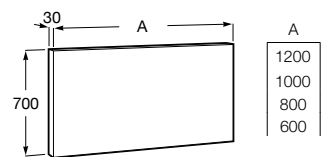

A812399000	1200 mm	358,00 €
A812398000	1000 mm	292,00 €
A812397000	800 mm	228,00 €
A812396000	600 mm	195,00 €

LED

Coleções de móveis / Espelhos e iluminação / Luna / Victoria / Placa antiembaciamento

TABELA ROCA PRVP FEVEREIRO 2024