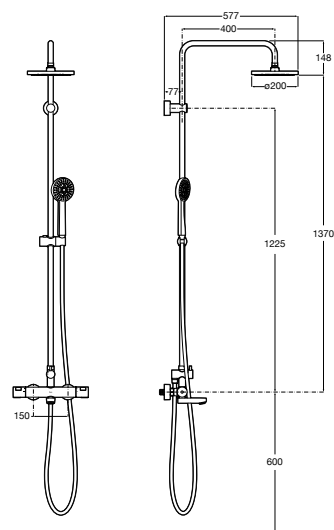

Victoria-T Banho-duche Basic

Coluna termostática para banho-duche com altura fixa e cano para banheira retrátil. Inclui chuveiro circular de $\varnothing$ 200 mm, chuveiro de mão de $\varnothing$ 100 mm com 1 função, flexível metálico de 1,7 m e suporte articulado regulável em altura.

A5A2H18C00 572,00 €

Acabamentos:

C0