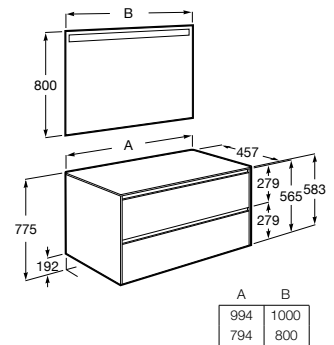

Móvel base de duas gavetas para lavatório centrado sobre a bancada. Não inclui lavatório nem torneira.

A851730... 1000 mm 1.042,00 €

A851728... 800 mm 808,00 €

Móvel base de duas gavetas para lavatório sobre a bancada e espelho Eidos. Não inclui lavatório nem torneira.

A851718... 1000 mm 1.275,00 €

A851716... 800 mm 995,00 €

Acabamentos: