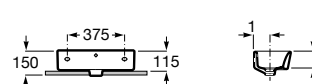

Lava-mãos mural ou sobre a bancada. Não inclui torneira.

A325883000	500 mm	146,00 €

Acabamentos:

00