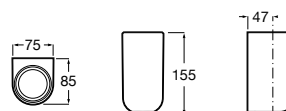

48,30 €

Acabamentos:

00

Copo para escova de dentes de parede.

A3870ZL000

28,80 €

Acabamentos:

00