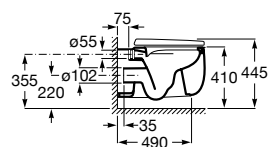

A3460B7000 867,00 €
Branco brilho

A3460B7..0 1.039,00 €
Acabamentos mate

Assento e tampo em Supralit® de queda amortecida.

A801B8200B 192,00 €
Branco brilho

A801B82..B 192,00 €
Acabamentos mate

Acabamentos: