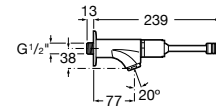

Instant Care

Torneira temporizada de parede exterior para lavatório com alavanca.

A5A7977C00 106,00 €

Acabamentos: