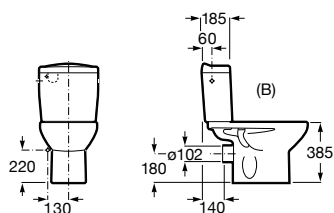

Sanita de tanque baixo com saída vertical.
Inclui jogo de fixação. (A)

A342394000 71,60 €
Branco

Sanita de tanque baixo com saída horizontal.
Inclui jogo de fixação. (B)

A342395000 71,60 €
Branco

Tanque de alimentação lateral com tampa e
mecanismo de descarga dupla 6/3L.

A34139H000 115,00 €
Branco

Tanque de alimentação inferior com tampa e
mecanismo de descarga dupla 6/3L.

A34139X000 115,00 €
Branco

Assento e tampo em Supralit® de queda
amortecida.

A801B6200B 95,30 €
Branco

Assento e tampo em Supralit® com
dobradiças de aço inox.

A801B6000B 44,80 €
Branco

Assento e tampo em Supralit® com
dobradiças acetálicas.

A801B6600B 37,30 €
Branco

Acabamentos:

00