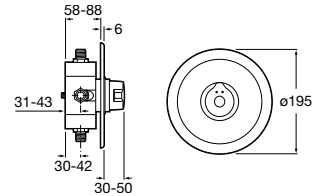

Avant

Misturadora temporizada termostática de encastrar para banho ou duche.

A5A0679C00 634,00 €

Acabamentos:

C0