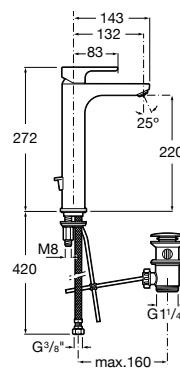

Misturadora / L20

TABELA ROCA PRVP FEVEREIRO 2024

Misturadora monocomando para lavatório de cano alto, válvula de descarga automática e ligações de alimentação flexíveis. Abertura em água fria.

A5A3C09C00 194,00 €
Cromado

Acabamentos:

C0