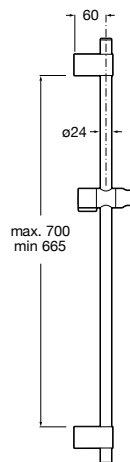

Sensum

Barra de duche regulável em altura, com suporte regulável para chuveiro de mão.

A5B0405C00 800 mm 75,20 €
Cromado

A5B0405..0 800 mm 111,00 €
Acabamentos Everlux

A5B0405NB0 800 mm 161,00 €
Preto mate

A5B0405B00 800 mm 161,00 €
Branco mate

Opcional:

Saboneteira transparente para barra de duche.

A5B5150TP0 15,80 €

Saboneteira cromada para barra de duche.

A5B5150C00 13,60 €

Acabamentos: