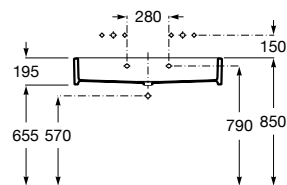

Espaços públicos / Lavatórios coletivos / Access / Dash

Access

Lavatório mural sem orifício para torneira.

A368PB8000 1000 mm

272,00 €

A368PB9000 600 mm

131,00 €