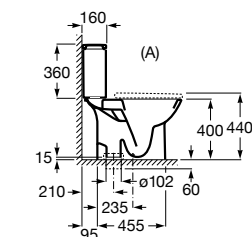

Assento e tampo em Supralit® de queda amortecida.

A801B2200B 103,00 €

Assento e tampo em Supralit® com dobradiças de aço inox.

A801B2000B 54,50 €

Acabamentos:

00

Sanita Round de tanque baixo Roca Rimless® com saída dual. Inclui jogo de fixação.