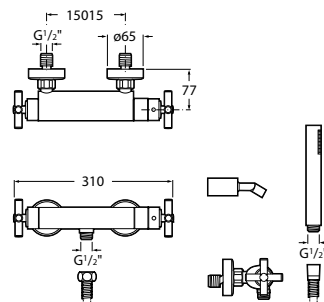

Loft-T

Misturadora termostática exterior para duche com chuveiro de mão, flexível metálico de 1,50 m e suporte articulado.

A5A1343C00 445,00 €
Cromado

Acabamentos:

C0