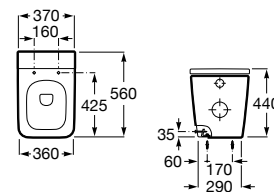

A347537000 386,00 €
Branco brilho

A347537.0 481,00 €
Acabamentos mate

Assento e tampo em Supralit® de queda amortecida.

A80153200B 205,00 €
Branco brilho

A801532..B 205,00 €
Acabamentos mate

Acabamentos:

Bidé Square BTW. Inclui jogo de fixação. Não inclui tampo e torneira.