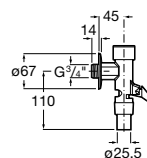

Aqualine Basic

Fluxómetro Aqualine Basic exterior de 3/4".

A5A9477C00 79,80 €

Tubo curvo de descarga para sanita.

A505521600 34,50 €

Acabamentos: