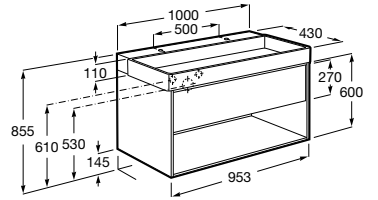

Unik - lavatório centrado com 2 orifícios para torneira e móvel com uma gaveta e prateleira inferior. Não inclui torneira.

A852038... 1000 mm 868,00 €

Opcional:

Caixa de feltro com tampa de cortiça.

A818024N10 Grande 185,00 €

A818025N10 Pequena 135,00 €

Acabamentos:

558 559 560 565

N