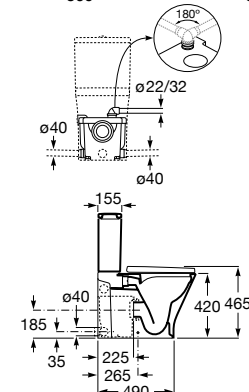

Pack: The Gap Round D-Trit, sanita de tanque baixo BTW Roca Rimless® com triturador integrado (oculto), tanque com mecanismo de descarga dupla 4,5/3L, assento e tampo de Supralit® de queda amortecida.

A34T0N2000 819,00 €

Acabamentos:

00