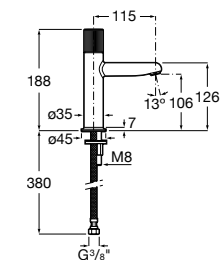

Misturadora para lavatório corpo liso, ligações de alimentação flexíveis e manípulo Stripes. Tamanho S.

A5A3B3FC00 169,00 €
Cromado

A5A3B3F.0 236,00 €
Outros acabamentos

Acabamentos: