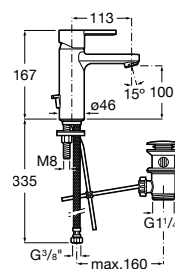

Misturadora monocomando para lavatório com válvula de descarga automática e ligações de alimentação flexíveis. Abertura em água fria.

A5A3096C00 195,00 €
Cromado

Acabamentos: