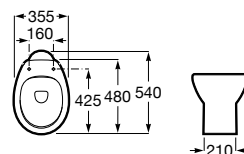

Sanita de tanque alto para tanque de encastrar ou fluxómetro com saída vertical. Inclui jogo de fixação e união de ligação.

A344398000 71,30 €
Branco

Sanita de tanque alto para tanque de encastrar ou fluxómetro com saída horizontal. Inclui jogo de fixação e união de ligação.

A344397000 71,30 €
Branco

Assento e tampo em Supralit® de queda amortecida.

A801B6200B 95,30 €
Branco

Assento e tampo em Supralit® com dobradiças de aço inox.

A801B6000B 44,80 €
Branco

Assento e tampo em Supralit® com dobradiças acetálicas

A801B6600B 37,30 €
Branco

Ligação reta. Saída vertical

AV0007800R 12,00 €

Acabamentos:

00