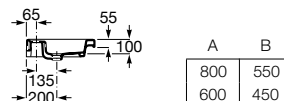

A816758001	425 mm	109,00 €
Toalheiro à direita		

A816759001	425 mm	109,00 €
Toalheiro à esquerda		

Acabamentos:

00

Estrutura com toalheiro e prateleira integrados para lavatório sobre o móvel. Lavatório e torneira não incluídos.