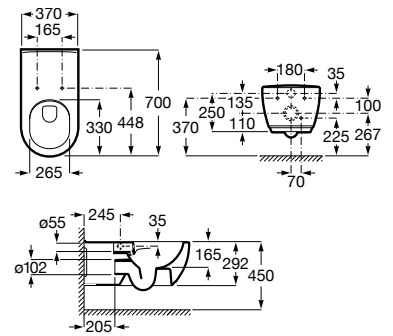

A801C4200U 96,10 €

Assento tampo com fixações reforçadas.

A801230001 N 106,00 €

Acabamentos:

00

Meridian

Lavatório em porcelana mural com jogo de fixação. Não inclui torneira.

A32724H000 700 mm 203,00 €