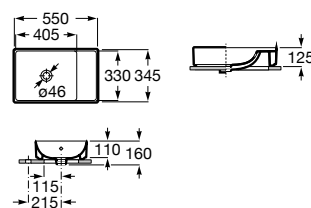

Lavatório sobre a bancada em Fineceramic® sem orifício para torneira. Não inclui torneira.

A32768C000	550 mm	213,00 €

Acabamentos: