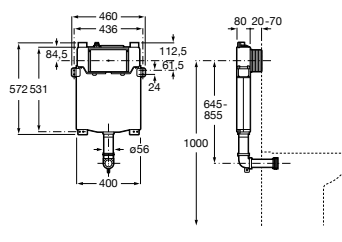

Basic One Tank Compacto

Tanque de encastrar compacto de descarga dupla para sanita de tanque alto. Profundidade mínima de instalação de 80 mm. Para montagem em parede de alvenaria. Conexão hidráulica superior. A completar com uma placa de acionamento Roca compatível (não incluída).

A890070200 131,00 €