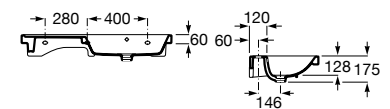

A3270MB000 1000 x 460 mm 219,00 €
Lavatório à esquerda

Opcional:

A337470000 Coluna 71,90 €

A337471000 Semicoluna 52,70 €

Acabamentos:

00

Lavatório mural com jogo de fixação.
Não inclui torneira.

A3270MV000 550 x 460 mm 133,00