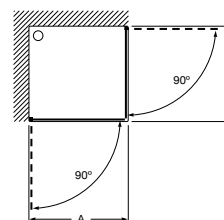

Access 2PL

AM230..... + AM230.....

Duche angular de duas portas batentes divididas em duas partes independentes. Altura 1950 mm.

Medidas (A - B)	Vidro transparente
	Prata brilho
De 600 a 800	883,00 €
De 801 a 1000	946,00 €

Compensação: 25 mm por cada lado. O tratamento MaxiClean (M) opcional tem um custo adicional de 38 € (por cada lado).

Preço total: somar ambos os lados (A+B).

Acabamentos:

Tomando o vértice da divisória como referência, determinamos a posição direita ou esquerda