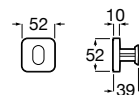

Cabide (possibilidade de instalação com parafusos ou adesivo).

A817880C00 20,20 €
Cromado

A817880NB0 26,20 €
Preto mate

Acabamentos:

N

Cabide duplo (possibilidade de instalação com parafusos ou adesivo).

A817881C00 36,80 €
Cromado