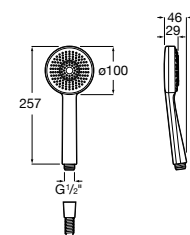

Stella 100/1

Chuveiro de mão com 1 função.

A5B3113C00 22,90 €
Caudal 8L

A5BCB13C00 24,30 €
Caudal 6L

Acabamentos: