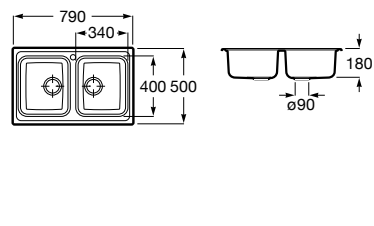

Budapest 80 2C

Lava-louça de duas cubas em aço inox, com orifício para torneira, válvulas 3/2".

A870N20790 244,00 €