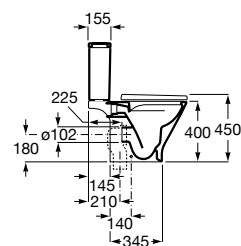

A3410N0000 148,00 €

Assento e tampo em Supralit® de queda amortecida.

A801D12001 103,00 €

Assento e tampo em Supralit® com dobradiças de aço inox.

A801D10001 53,40 €

Acabamentos:

00

Sanita Round de tanque baixo compacta BTW Roca Rimless® de saída dual, jogo de fixação e fixação de curva de esgoto à parede.