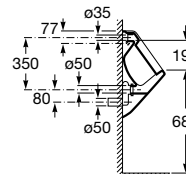

Spun

Urinol de alimentação posterior. Com tampo. Incluindo sifão, kit de fixação, ligações de alimentação de 1/2" com descarga.

A353148000 269,00 €

Urinol de alimentação posterior. Sem tampo. Incluindo sifão, kit de fixação, ligações de alimentação de 1/2" com descarga.

A353147000 239,00 €

Urinol de alimentação superior. Sem tampo. Incluindo sifão, kit de fixação, ligações de alimentação de 1/2" com descarga.

A353149000 244,00 €

Acabamentos:

00