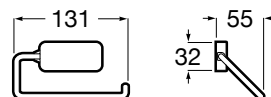

Porta-rolô sem tampa (possibilidade de instalação com parafusos ou adesivo).

A817732C00 30,80 €
Cromado

A817732NB0 40,20 €
Preto Mate

Acabamentos: