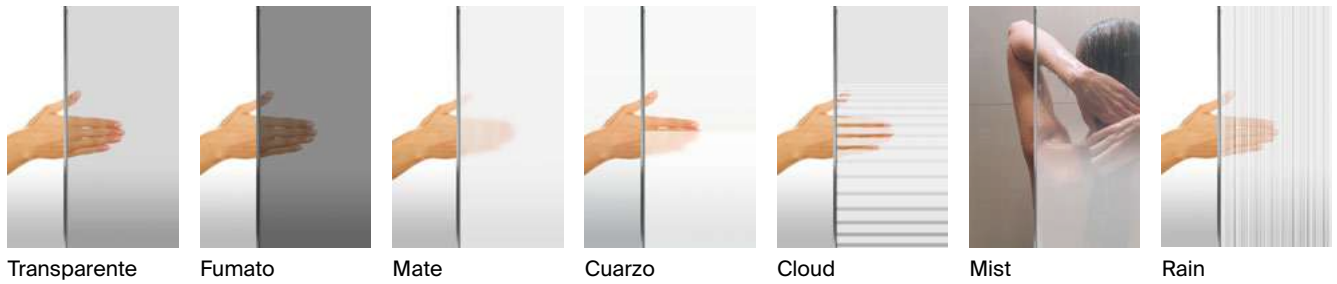

Divisórias por medida	Acabamento do vidro			Serigrafia no vidro				MaxiClean Tratamento MaxiClean	Perfil			
	Transparente	Fumato	Mate	Cuarzo	Cloud	Mist	Rain		Branco	Preto Mate Escovado	Prata Brilho	Prata Mate
Line	●	●	●	●	●	●	●	de série**		●	●	
Easy	●	●	●	●	●	●	●	●	●		●	●
Access	●							●			●	

** Exceto nos modelos até rutura de stock.

Divisórias express	Vidro		MaxiClean Tratamento MaxiClean	Perfil		
	Transparente			Prata Brilho	Preto Mate	Preto Mate Escovado
Brisa	●		de série	●	●	
Naray	●		de série	●	●	
Ura	●		de série	●		
Victoria	●		-	●		●*

* Apenas modelo DF com vidro de 8 mm.

Pictogramas

	Reversível	Reversível: a instalação pode ser feita à direita ou à esquerda.		6 mm	Espessura do vidro
	Acabamento Maxiclean de série	Divisória com acabamento Maxiclean de série.			Fecho suave, com amortecimento.
	Instalação Dupla	Permite a instalação por meio de parafusos ou adesivo.