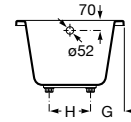

Vythos

Banheira acrílica retangular com hidromassagem Total, painel digital. Não inclui válvula.

A248603001	1700 x 750 mm	4.442,00 €
A248602001	1600 x 750 mm	4.130,00 €
A248601001	1700 x 700 mm	4.148,00 €
A248600001	1600 x 700 mm	4.009,00 €

Banheira acrílica retangular com hidromassagem Tonic e pulsador. Não inclui válvula.

A248580001	1700 x 750 mm	2.928,00 €
A248579001	1600 x 750 mm	2.672,00 €
A248578001	1700 x 700 mm	2.759,00 €
A248577001	1600 x 700 mm	2.594,00 €
A248576001	1500 x 700 mm	1.823,00 €
A248575001	1400 x 700 mm	1.777,00 €

Banheira acrílica retangular. Inclui pés.

A248552000	1700 x 750 mm	620,00 €
A248551000	1600 x 750 mm	588,00 €
A248550000	1700 x 700 mm	597,00 €
A248549000	1600 x 700 mm	572,00 €
A248548000	1500 x 700 mm	520,00 €
A248547000	1400 x 700 mm	494,00 €

Acabamento:

00

A	B	C	D	E	F
1700	750	415	770	282	375
1600	750	425	670	282	375
1700	700	415	770	282	350
1600	700	430	710	282	350

G	H
230	290
230	290
225	250
225	250

Opcional:

Apoio de cabeça.

A248594000	75,30 €

Pega.

A248595000	75,60 €

Painel.

A259113000	1700 mm	328,00 €
A259112000	1600 mm	317,00 €
A259111000	1500 mm	292,00 €
A259110000	1400 mm	280,00 €

Painel lateral.

A259116000	750 mm	178,00 €
A259115000	700 mm	178,00 €