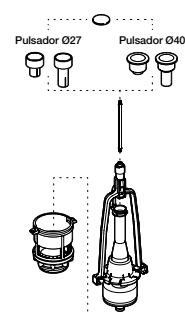

Descarga simples

Válido para tanques de Ø27 / 40 mm. Poupança de água: descarga interrompida.

A822502200

35,50 €