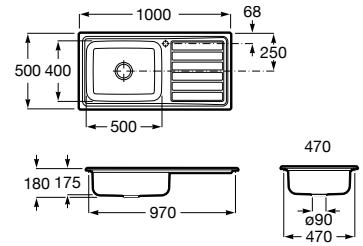

Glasgow 100 ED

Lava-louça de uma cuba em aço inox, escorredor à direita, com orifício para torneira e válvula 3½".

A873101C01 220,00 €