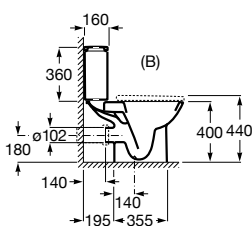

Assento e tampo em Supralit® de queda amortecida.

A801B2200B 103,00 €

Assento e tampo em Supralit® com dobradiças de aço inox.

A801B2000B 54,50 €

Acabamentos:

00

Sanita Round de tanque baixo Roca Rimless® com saída dual. Inclui jogo de fixação.