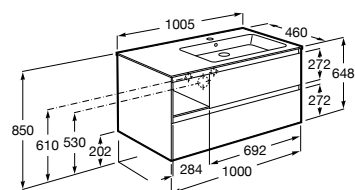

Unik - Inclui móvel de duas gavetas, um módulo aberto à esquerda e lavatório em Stonex® em acabamento Branco Mate à direita. Não inclui torneira.

A851938... 1000 mm 877,00 €
Lavatório à direita

Acabamentos:

Unik - Inclui móvel de duas gavetas, um módulo aberto à direita e lavatório em Stonex® em acabamento Branco Mate à esquerda. Não inclui torneira.

A851936... 1000 mm 877,00 €
Lavatório à esquerda

Acabamentos: