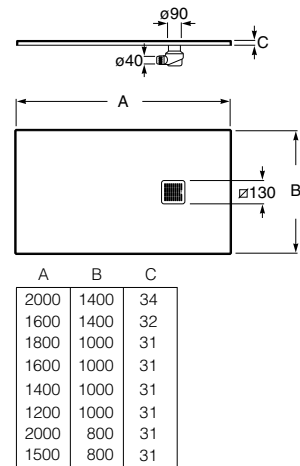

Até rutura de stock.

Terran

Base de duche extraplana em Stonex® e grelha. Textura de pedra. Superfície antiderrapante. Inclui válvula de descarga de grande caudal.

AP1017D057801..0	2000 x 1400 x 34 mm	1.123,00 €
AP10164057801..0	1600 x 1400 x 32 mm	900,00 €
AP1017083E801..0	1800 x 1000 x 31 mm	730,00 €
AP1016403E801..0	1600 x 1000 x 31 mm	650,00 €
AP1015783E801..0	1400 x 1000 x 31 mm	605,00 €
AP1014B03E801..0	1200 x 1000 x 31 mm	453,00 €
AP1017D032001..0	2000 x 800 x 31 mm	663,00 €
AP1015DC32001..0	1500 x 800 x 31 mm	432,00 €

Acabamentos:

Até rutura de stock.

Terran Square

Base de duche extraplana em Stonex® e grelha. Textura de pedra. Superfície antiderrapante. Inclui válvula de descarga de grande caudal.

AP1033E83E801..0	1000 x 1000 x 31 mm	357,00 €

Acabamentos: