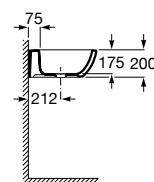

Espaços públicos / Lavatórios coletivos / Access / Dash

Access

Lavatório mural sem orifício para torneira.

A368PB8000 1000 mm

272,00 €

A368PB9000 600 mm

131,00 €