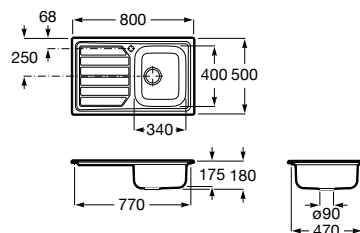

Glasgow 80 EI

Lava-louça de uma cuba em aço inox, com escorredor à esquerda, orifício para torneira, e válvula 3/2".

A874801C01 202,00 €