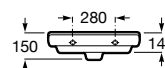

Lavatório compacto mural, para semicoluna com jogo de fixação. Não inclui torneira.

A327789000 450 mm 94,10 €

Opcional:

Semicoluna.

A337782000 79,80 €

Acabamentos:

00

A	B
600	480
500	390
450	382