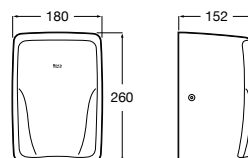

Public

Secador de mãos com sensor.

A818021001	372,00 €
Acabamento aço brilhante