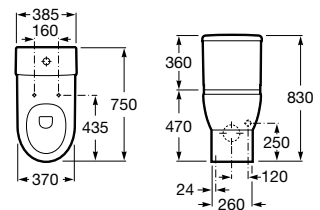

Aro aberto com dobradiças de aço inox.

A80123D004 51,60 €

Assento tampo com fixações reforçadas.

A801230001 N 106,00 €

Acabamentos:

00

Meridian

Sanita de tanque baixo BTW altura comfort, saída dual com curva de esgoto, jogo de fixação e altura 440mm. Profundidade 610 mm. Inclui jogo de fixação.