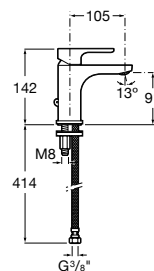

Misturadora monocomando para lavatório com fixador de corrente e ligações de alimentação flexíveis. Abertura em água fria.

A5A3J09C00 76,40 €
Cromado

Acabamentos:

C0