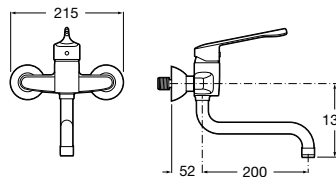

Victoria Pro

Misturadora de parede para lavatório com cano inferior giratório, manípulo adaptado, perlador e ligações de alimentação flexíveis. Cromado

A5A7623C00* 166,00 €