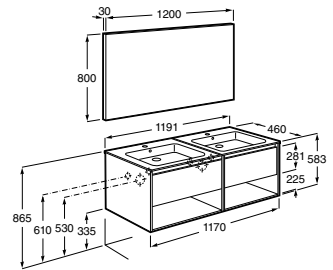

Unik - Inclui móvel de duas gavetas, prateleira inferior e lavatório duplo. Não inclui torneiras.

A852093... 1200 mm 647,00 €

Pack - Inclui móvel de duas gavetas, prateleira inferior, lavatório duplo, espelho e aplique LED. Não inclui torneiras.

A852094... 1200 mm 752,00 €

Opcional:

Conjunto de dois pés em alumínio de 335 mm.

A817018339 35,50 €

Acabamentos:

N

LED

Unik - Inclui móvel de uma gaveta, prateleira inferior e lavatório. Não inclui torneira.

A852081... 1000 mm 353,00 €

A852080... 800 mm 315,00 €

A852079... 600 mm 278,00 €

Pack - Inclui móvel de uma gaveta, prateleira inferior, lavatório, espelho e aplique LED. Não inclui torneira.

A852088... 1000 mm 432,00 €

A852087... 800 mm 380,00 €

A852086... 600 mm 357,00 €

Opcional:

Conjunto de dois pés em alumínio de 335 mm.

A817018339 35,50 €

Acabamentos:

N

LED