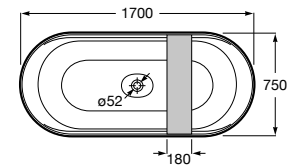

Tura

Banheira em Stonex® oval autoportante. Inclui válvula click-clack, sifão, avisador de nível integrado, bandeja de madeira e fita de luz LED.

A248672000 Branco	1700 x 750 mm	2.835,00 €

Acabamentos:

Opcional:

Apoio de cabeça com contrapeso em madeira.

A248674000	147,00 €