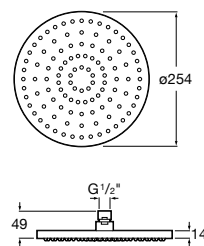

Rainsense

ø 250 mm
Chuveiro circular de parede ou teto orientável de ABS cromado. Não inclui braço de suporte à parede / teto.

A5B2250C00	145,00 €
Cromado	
A5B2250NB0	153,00 €
Preto mate	
A5B2250B00	153,00 €
Branco mate	

Acabamentos: