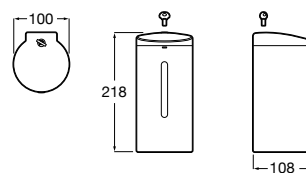

Public

Doseador de sabão ou gel hidroalcoólico com sensor. Alimentação por 6 pilhas alcalinas 1,5 V LR6 (AA). Capacidade de 700 ml. Aço inox AISI 304.

A818011000 78,00 €