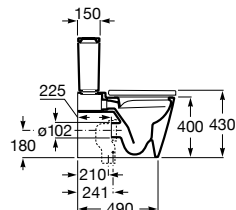

Tampo em Supralit® para bidé de queda amortecida.

A80653200B 211,00 €
Branco brilho

A806532..B 211,00 €
Acabamentos mate

Acabamentos:

Sanita Round de tanque baixo BTW Roca Rimless® de saída dual. Inclui curva de esgoto, jogo de fixação e fixação da curva de esgoto à parede.

A342526000 291,00 €
Branco brilho

A342526..0 367,00 €
Acabamentos mate