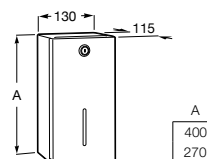

Public

Dispensador de rolo de papel higiênico.

A817408001 2 rolos 64,70 €
Acabamento aço brilhante

A817408002 2 rolos 65,20 €
Acabamento aço acetinado