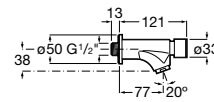

Torneiras touchless e temporizadas / Torneiras temporizadas

TABELA ROCA PRVP FEVEREIRO 2024

Instant

Torneira temporizada de parede exterior para lavatório com botão.

A5A7877C00 64,80 €

Acabamentos:

C0