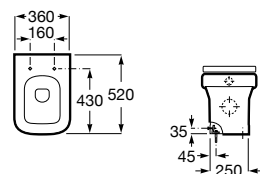

AV0007900R 15,20 €

Acabamentos:

00

Bidé compacto BTW. Não inclui tampo e torneira.

A357787000 177,00 €

Tampo para bidé compacto de queda amortecida.

A80678C004 136,00 €

Tampo para bidé compacto.