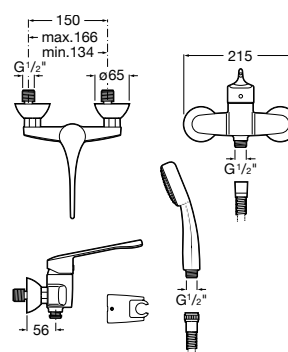

Misturadora monocomando exterior para duche com chuveiro de mão, flexível de 1,50 m e suporte articulado. Inclui manípulo adaptado.

A5A2023C02* 87,20 €
Cromado

Acabamentos:

C0