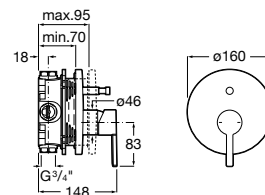

Misturadora de encastrar para banho-duche com inversor automático.

A5A0B96C00 183,00 €
Cromado

A5A0B96..0 277,00 €
Acabamentos Everlux

A completar com:

RocaBox universal.

A525869403 138,00 €

Acabamentos: