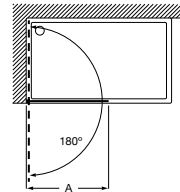

Line D1HF

AM30M.....

Divisória lateral para base de duche: 1 porta com abertura de 180° com perfil e 1 elemento fixo. Altura 2000 mm. Tratamento MaxiClean de série.

Vidro	Medidas (A)	Vidro transparente		Acabamento mate, fumato ou vidro com serigrafia	
		Prata brilho	Preto mate escovado	Prata brilho	Preto mate escovado
6 mm	De 800 a 1000	578,00 €	637,00 €	718,00 €	777,00 €
	De 1001 a 1200	617,00 €	678,00 €	767,00 €	828,00 €
	De 1201 a 1400	672,00 €	738,00 €	832,00 €	898,00 €

Compensação: 7 mm.

Acabamentos: