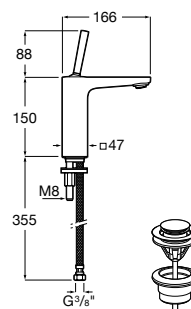

Misturadora monocomando para lavatório com manípulo joystick, corpo liso e ligações de alimentação flexíveis. Inclui válvula click-clack.

A5A326DC00 292,00 €
Cromado

Acabamentos: