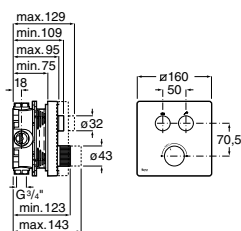

T-3000 Switch

Misturadora termostática de encastrar para banho-duche com regulador de caudal.

A5A2I09C00 Cromado	480,00 €
A5A2I09NB0 Preto mate	672,00 €
A5A2I09B00 Branco mate	672,00 €
A5A2I09VA0 Ouro escovado	719,00 €
A5A2I09SM0 Aço inox	719,00 €

A completar com:

RocaBox universal.

A525869403	138,00 €

Acabamentos:

N

Misturadora termostática de encastrar T-Multi e chuveiro retangular de parede Raindream.

Medidas em mm.

Os preços indicados são unitários e não incluem IVA.
A presente tabela anula as anteriores.

● Novidade, consultar disponibilidade.