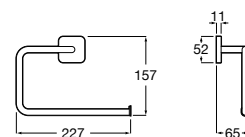

Toalheiro de anilha (possibilidade de instalação com parafusos ou adesivo).

A817886C00 38,30 €
Cromado

A817886NB0 49,80 €
Preto mate

Acabamentos: