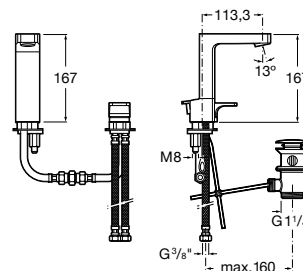

Misturadora monocomando para lavatório com manipulador de bancada, válvula de descarga automática e ligações de alimentação flexíveis.

A5A3801C00 486,00 €
Cromado

Acabamentos:

C0