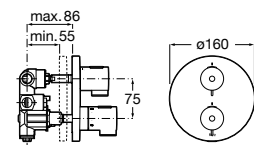

T-500

Misturadora termostática de encastrar para banho-duche com desviador-regulador. Conjunto completo.

A5A2K18C00 264,00 €
Cromado

A5A2K18NB0 369,00 €
Preto mate

Acabamentos: