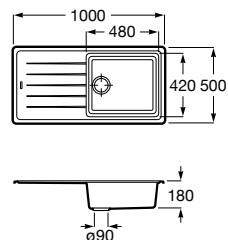

Bergen 100

Lava-louça reversível de uma cuba em Quarzex®, com escorredor, dois orifícios insinuados para torneira, válvula 3/2" e sifão.

A880190..0 395,00 €

Acabamentos:

02 94