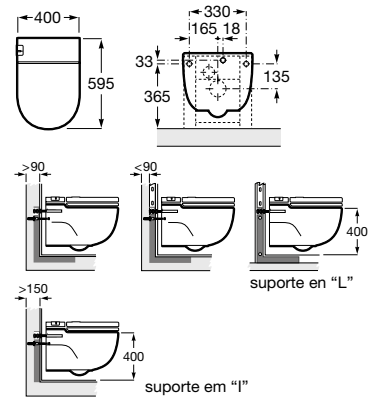

A893302000 1.777,00 €

Acabamentos:

00

Bidé compacto BTW. Inclui jogo de fixação. Não inclui tampo e torneira.

A357247000 189,00 €

Tampo em Supralit® para bidé compacto de queda amortecida.

A8062AC00B 132,00 €