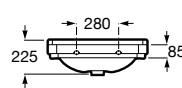

Lavatório mural com jogo de fixação.
1 orifício para torneira. Não inclui torneira.

A3270A1000 650 mm 347,00 €
Branco

A3270A1560 650 mm 427,00 €
Preto

Lavatório mural com jogo de fixação.
3 orifícios para torneira. Não inclui torneira.

A3270A1003 650 mm 370,00 €
Branco

A3270A1563 650 mm 464,00 €
Preto

Opcional:

Coluna para lavatório.
Não inclui jogo de fixação.

A3370A0000 208,00 €
Branco

A3370A0560 253,00 €
Preto

Acabamentos: