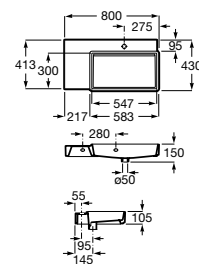

Lavatório mural assimétrico com 1 orifício.
Não inclui torneira.

A327696000	800 mm	253,00 €
Lavatório à direita Branco brilho		
A327696620	800 mm	304,00 €
Lavatório à direita Branco mate		
A327697000	800 mm	253,00 €
Lavatório à esquerda Branco brilho		
A327697620	800 mm	304,00 €
Lavatório à esquerda Branco mate		

Acabamentos:

N