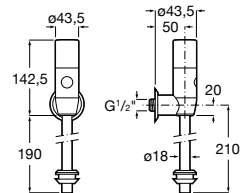

Sentronic-V

Fluxómetro eletrônico para urinol. Alimentação com uma pilha alcalina de 9 V. Comando à distância para urinol, regula a distância de detecção e o tempo de descarga, não incluído.

A5A9A79C00 436,00 €

Comando à distância para urinol. Regular a distância de detecção e o tempo de descarga.

A525081207 85,00 €

Acabamentos: