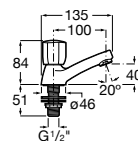

Torneira de bancada para lavatório (índice azul).

A5A428EC00 41,10 €
Cromado

Torneira de bancada para lavatório (índice vermelho).

A5A438EC00 41,10 €
Cromado

Acabamentos:

C0