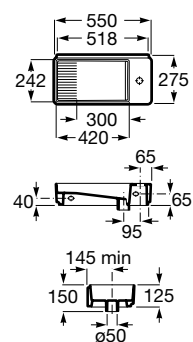

Lavatório compacto mural com 1 orifício.
Não inclui torneira.

A327692000 550 mm 155,00 €
Branco brilho

A327692620 550 mm 187,00 €
Branco mate

Acabamentos:

00 62

N

Lavatório sobre a bancada.
Não inclui torneira.