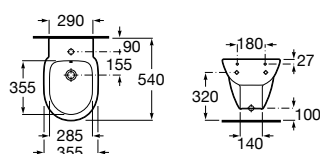

Bidé Round suspenso. Não inclui tampo e torneira. Para a instalação é necessário um sistema de instalação Roca compatível.

A357999000 137,00 €

Tampo em Supralit® para bidé com dobradiças em aço inox.

A806B2000B 54,50 €

Acabamentos: