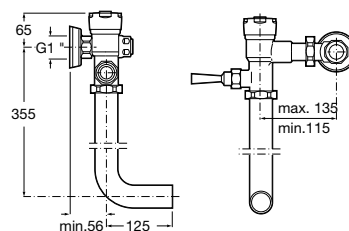

Instant Pro

Adaptador para torneira Industrial para lava-louça de 1200 mm.

A5A8764C00 167,00 €

Acabamentos:

C0

Instant Pro

Misturadora monocomando para lava-louça para torneira industrial e ligações de alimentação flexíveis. A completar com um cano espiral industrial de 1200 mm.

A5A8064C00 83,90 €

Acabamentos:

C0

Torneiras touchless e temporizadas / Outras torneiras / Fluxómetros para sanitas e urinóis

Fluxómetro Gem exterior

Fluxómetro exterior para sanita e pia hospitalar Garda, com tubo de descarga curvo de 1" e acionamento por alavanca.

A526900610 397,00 €

Acabamentos:

00

Complemento tubo de descarga para fluxómetro exterior.

AG0094703R 75,50 €

Adaptador de tubo de descarga para sanitas suspensas. 55 x 32 mm

AV0016200R 2,17 €

Válvula anti-retorno para fluxómetro.

A525936100 120,00 €