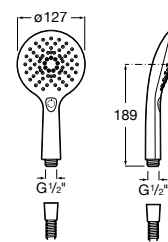

Acabamentos:

Plenum Go 120/3

Chuveiro de mão com 3 funções.

A5B1L11C00* 47,50 €
Cromado

A5B1L11CB0* 47,50 €
Cromado/Branco

Acabamentos:

Sensum Square 130/4

Chuveiro de mão com 4 funções.