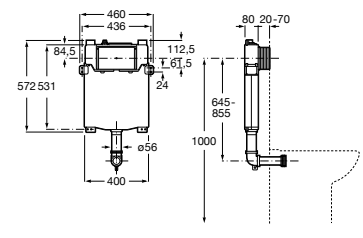

Basic One Tank Compacto

Tanque de encastrar compacto de descarga dupla para sanita de tanque alto. Profundidade mínima de instalação de 80 mm. Para montagem em parede tipo alvenaria. Conexão hidráulica superior. A completar com uma placa de acionamento Roca compatível (não incluída).

A890070200 131,00 €

Recomendado para instalação da sanita In-Wash® Ona tanque alto.