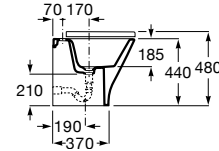

Bidé Square altura comfort BTW, para mobilidade reduzida. Não inclui tampo e torneira.

A35747C000 139,00 €

Tampo para bidé de Supralit® de queda amortecida.

A80673200B 104,00 €

Tampo para bidé de Supralit® com dobradiças de aço inox.

A80673000B 53,80 €

Acabamentos:

00