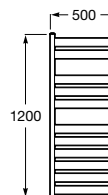

Toalheiro de aquecimento central. Inclui kit de montagem, ficha e purgador.

A815509000 1200 mm 423,00 €
Branco

A815509001 1200 mm 572,00 €
Cromado

Acabamentos: