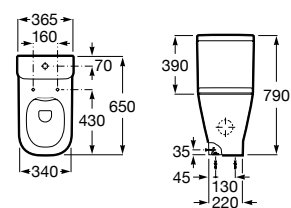

A80147000B 54,20 €

Acabamentos:

00

Sanita Square de tanque baixo compacta Roca Rimless® de saída dual e jogo de fixação. Inclui curva de esgoto.

A34273A000 171,00

Tanque de alimentação lateral com tampa e mecanismo de descarga dupla 4,5/3L.