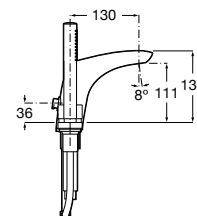

Torneira bicomando de bancada para banho-duche com cano central de 130 mm, inversor e chuveiro de mão com flexível de 1,70 m.

A5A183AC00 1.484,00 €
Cromado

Acabamentos: