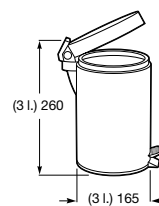

Public

Balde do lixo com tampa em aço inox.

A817414002 5L 60,20 €
Acabamento aço acetinado

A817413002 3L 41,00 €
Acabamento aço acetinado