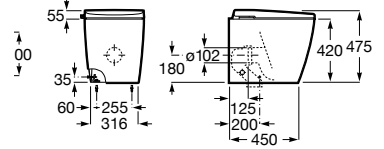

Sanita BTW com tanque integrado (In-tank®) de descarga dupla 4,5/3L. Inclui Roca Rimless® Vortex, assento e tampo de queda amortecida. Esmalte Supraglaze®. Não necessita de tomada de corrente.

A80336MSOW 750,00 €
Alimentação hidráulica interna

A80336MSOH 750,00 €
Alimentação hidráulica externa

Acabamentos:

00