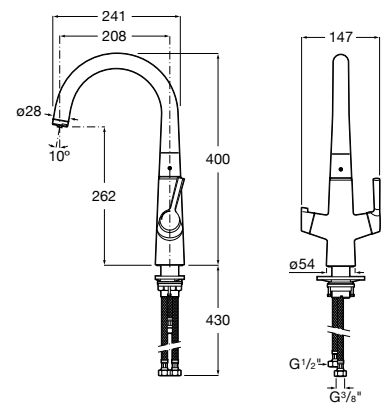

Filtro de água

Filtro de água para Syra-F (recomenda-se a substituição de 6 em 6 meses).

A525898107 60,50 €