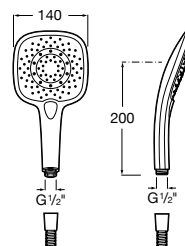

Soluções de duche / Chuveiros de mão / Plenum

Plenum Square 140/3

Chuveiro de mão com 3 funções.

A5B1110C00* 88,90 €

Cromado

A5B1110CB0* 88,90 €

Cromado/Branco

Acabamentos: