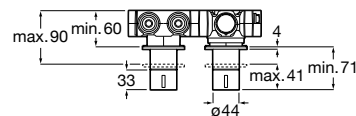

T-Multi

Misturadora termostática de encastrar 3 vias.
A completar com corpo de encastrar.

A5A224AC00 Cromado	136,00 €
A5A224ACN0 Preto titânio	204,00 €
A5A224ANB0 Preto mate	191,00 €
A5A224AVA0 Ouro escovado	204,00 €
A5A224ASM0 Aço inox	204,00 €

A completar com:

Corpo de encastrar

A5E224AC00	641,00 €

Acabamentos: