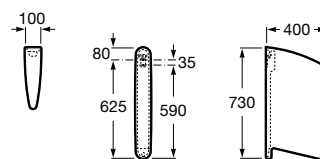

Wing

Separador urinol. Inclui jogo de fixação.

A387090000 178,00 €

Acabamentos:

00

Espaços públicos / Peças Originais

Peças Originais

Jogo de fixação urinol Site.

A822057300 5,44 €

Jogo de fixação urinol Mural.

AV0017500R 2,89 €

União de ligação de esgoto do urinol Mural.

AV0032200R 3,23 €

Junta cônica de ligação ao esgoto do urinol
Mural.

AH0015900R 2,00 €

Tampão de limpeza do urinol Mural

AV0016100R 2,84 €

União de alimentação R 1/2" do urinol Mural.

AV0032300R 6,86 €