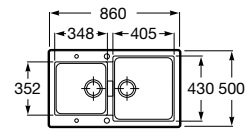

Oslo 85 2C

Lava-louça reversível de duas cubas em Quarzex®, dois orifícios insinuados para torneira, válvulas 3/2" e sifão.

A880160..0 500,00 €

Acabamentos:

02 11 94