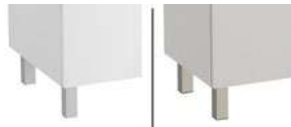

Conjunto de quatro pés em alumínio de 110 mm para móvel Unik de três gavetas.

A816827339	110 mm	39,80 €
Alumínio		

Conjunto de quatro pés em níquel de 110 mm para móvel Unik de três gavetas.

A816827458	110 mm	39,80 €
Niquelado