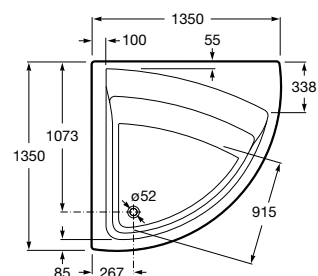

*Painel só para banheiras com hidromassagem.