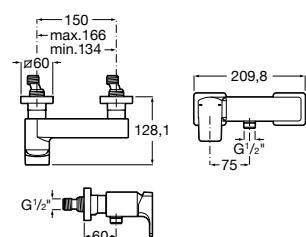

Misturadora monocomando exterior para duche.

A5A2D01C00 334,00 €
Cromado

Acabamentos:

C0