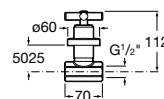

C0

Torneira de passagem reta 1/2", índice F (frio).

A5A1543C00 126,00 €
Cromado

Torneira de passagem reta 1/2", índice C (quente).

A5A1843C00 126,00 €
Cromado

Acabamentos:

C0

Torneira de passagem reta 3/4", índice F (frio).