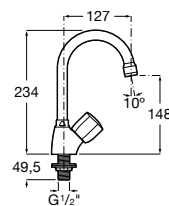

A5A368EC00 85,90 €
Cromado

Acabamentos:

C0

Misturadora para lavatório com cano central giratório e ligações de alimentação flexíveis.

A5A518EC00 60,80 €
Cromado

Acabamentos:

C0

Torneira de bancada para lavatório (índice azul).