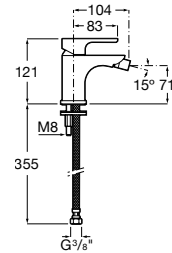

Misturadora monocomando para bidé, corpo liso e ligações de alimentação flexíveis. Não inclui válvula.

A5A6C09NB0 125,00 €
Preto mate

Acabamentos:

NB