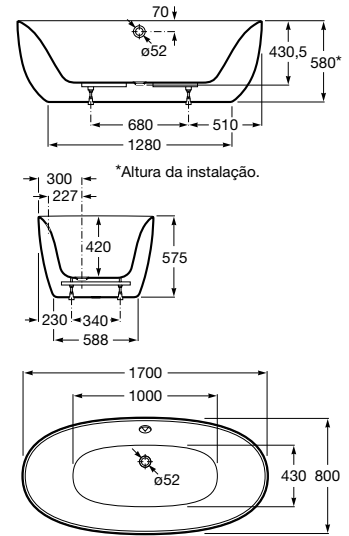

Virginia

Banheira acrílica oval autoportante com válvula automática e pés incluídos.

A248313000 1700 x 800 mm 2.134,00 €

Acabamentos:

00

BeCool dois lugares

Banheira acrílica retangular com hidromassagem Total Premium, comando à distância e válvula de descarga com avisador de nível oculto. Apoios de cabeça e pegas de série.

A248145001 1900 x 1100 mm 6.800,00 €

A248144001 1800 x 900 mm 5.956,00 €

Banheira acrílica retangular com hidromassagem Total, painel digital e válvula de descarga com avisador de nível oculto. Apoios de cabeça e pegas de série.

A248052001 1900 x 1100 mm 6.297,00 €

A248054001 1800 x 900 mm 5.669,00 €

Banheira acrílica retangular e válvula de descarga com avisador de nível oculto. Apoios de cabeça e pegas de série.

A247989001 1900 x 1100 mm 1.156,00 €

A248013001 1800 x 900 mm 1.078,00 €

Acabamentos:

00

Opcional:

Apoio de cabeça

A247978000 132,00 €