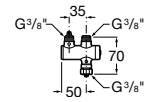

Avant

Termostática Micro-T.

A5A0279C00 129,00 €

Acabamentos: