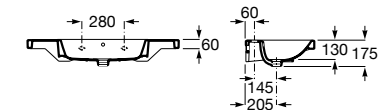

A3270M0000 800 x 460 mm 173,00 €

Opcional:

A337470000 Coluna 71,90 €

A337471000 Semicoluna 52,70 €

Acabamentos:

00

Lavatório mural com jogo de fixação.
Não inclui torneira.

A3270M1000 600 x 460 mm 148,00 €