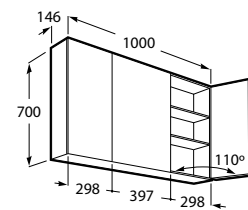

Luna

Armário-espelho.

A857377472 1000 mm 430,00 €