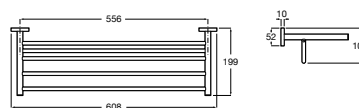

Porta-toalhas (não admite instalação com adesivo).

A817887C00 115,00 €
Cromado

A817887NB0 150,00 €
Preto mate

Acabamentos: