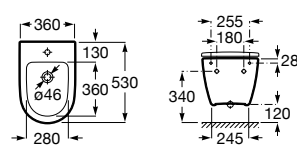

Bidé suspenso com fixações ocultas. Inclui jogo de fixação. Não inclui tampo e torneira.
Para a instalação é necessário um sistema de instalação Roca compatível.

A357685000 181,00 €

Tampo em Supralit® para bidé de queda amortecida.

A806E12001 131,00 €

Tampo em Supralit® para bidé.

A806E10001 70,80 €

Acabamentos:

00