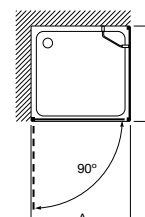

Tomando o vértice da divisória como referência, determinamos a posição direita ou esquerda