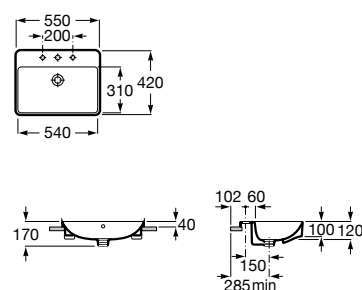

Lavatório em Fineceramic® de semiencastrar com jogo de fixação. Não inclui torneira.

A32753S000	550 mm	253,00 €
Branco brilho		
A32753S..0	550 mm	302,00 €
Acabamentos mate		

Acabamentos: