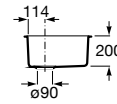

Roma 45

Lava-louça de uma cuba em aço inox com válvula 3½".

A870P10450 284,00 €