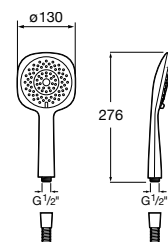

Sensum Square 130/4

Chuveiro de mão com 4 funções.

A5B1108C00* 55,60 €

Acabamentos: