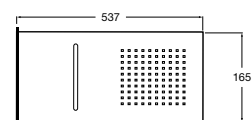

Raindream

165 x 537 mm

Chuveiro retangular de parede, com 2 funções:
Rain e Cascata.

A5B144AC00 505,00 €
Cromado

A5B144ACNO 757,00 €
Preto titânio

A5B144ANBO 707,00 €
Preto mate

A5B144AVA0 757,00 €
Ouro escovado

A5B144ASMO 757,00 €
Aço inox

Acabamentos:

N