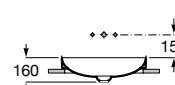

Lavatório Round em Fineceramic® de encastrar com jogo de fixação. Não inclui torneira. Inclui válvula de descarga universal e tampa cerâmica de 72 ø mm.

- **A327527000** 550 mm 317,00 €
  Branco brilho
- **A327527..0** 550 mm 395,00 €
  Acabamentos mate
- **A32752R000** 370 mm 286,00 €
  Branco brilho
- **A32752R..0** 370 mm 359,00 €
  Acabamentos mate

Acabamentos: