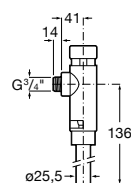

Aqualine Plus

Fluxómetro exterior de 3/4", de descarga dupla 6/3L.

A5A9577C00 200,00 €

Tubo curvo de descarga para sanita.

A505521600 34,50 €

Acabamentos: