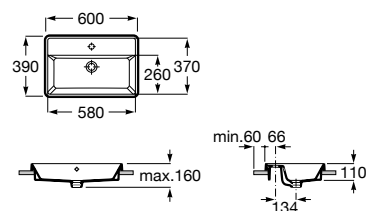

00

Lavatório de encastrar. Não inclui torneira.

A3270YA000 600 mm 181,00 €

Acabamentos:

00

Lavatório de encastrar. Não inclui torneira.

A3270Y5000 550 mm 159,00 €

Acabamentos: