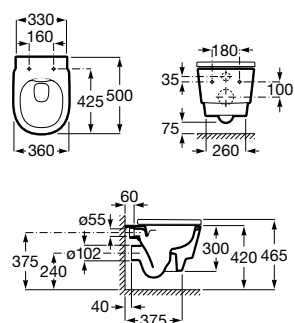

Assento e tampo de queda amortecida.

A801F02002 151,00 €
Branco brilho

A801F02622 151,00 €
Branco mate

Acabamentos:

N

Bidé BTW.

A357697000 217,00 €
Branco brilho

A357697620 260,00 €
Branco mate