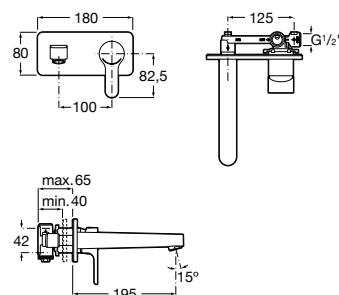

Misturadora monocomando de parede para lavatório. Não inclui válvula nem ligações de alimentação flexíveis.

A5A3L09C00 186,00 €
Cromado

A5A3L09NB0 261,00 €
Preto mate

A completar com:

Kit universal para misturadoras monocomando de parede.

A525220603 86,30 €
Cromado

A5252206NB 120,00 €
Preto mate

Acabamentos:

C0 NB