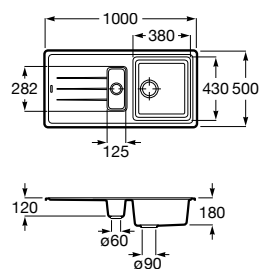

Bergen 100 2C

Lava-louça reversível de duas cubas em Quarzex®, com escorredor, dois orifícios insinuados para torneira, válvulas 3/2" e 2 1/2" e sifão.

A880200..0 436,00 €

Acabamentos:

02 94