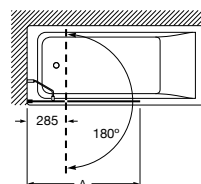

Easy B1HF

AM224.....

Divisória frontal para banheira: 1 porta com abertura de 180° e 1 elemento fixo. Altura 1500 mm.

Medidas (A)	Vidro transparente		Acabamento mate, fumato ou vidro com serigrafia	
	Branco / Prata mate	Prata brilho	Branco / Prata mate	Prata brilho
De 800 a 880	513,00 €	556,00 €	593,00 €	636,00 €
De 881 a 1200	585,00 €	628,00 €	673,00 €	716,00 €
De 1201 a 1400	656,00 €	699,00 €	757,00 €	800,00 €

Compensação: 15 mm. O tratamento MaxiClean (M) opcional tem um custo adicional de 51 €.

Acabamentos: