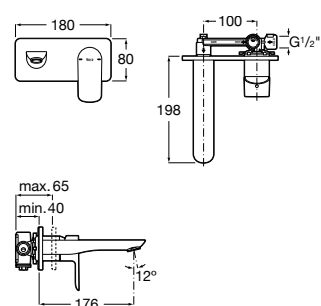

Misturadora monocomando de parede para lavatório.

A5A356EC00 Cromado	192,00 €
A5A356ENB0 Preto mate	266,00 €
A5A356EB00 Branco Mate	266,00 €

A completar com:

Kit universal para misturadoras monocomando de parede.

A525220603 Cromado	86,30 €
A5252206NB Preto mate	120,00 €
A5252206B0 Branco Mate	120,00 €

Acabamentos: