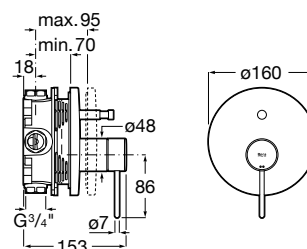

Misturadora de encastrar para banho-duche com inversor automático (2 vias) e manípulo Pin.

A5A0B3FC00 188,00 €
Cromado

A5A0B3FCN0 263,00 €
Everlux Preto Titânio

A completar com:
RocaBox universal.

A525869403 138,00 €

Acabamentos: