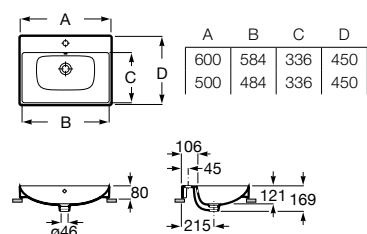

Lavatório de encastrar em Fineceramic® com orifício para torneira. Não inclui torneira.

A32768N000 600 mm 159,00 €

A32768L000 500 mm 143,00 €

Acabamentos:

00