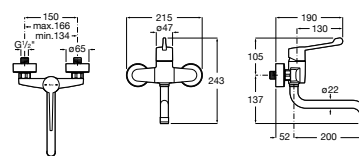

Victoria Pro

Misturadora de parede para lavatório com cano inferior giratório, manípulo adaptado e ligações de alimentação flexíveis. Cromado.

A5A765GC00 187,00 €