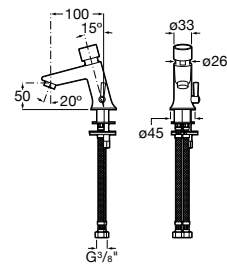

Instant

Misturadora temporizada de bancada para lavatório com botão, limitador de caudal a 2 litros/minuto e bloqueio automático a 15 segundos.

A5A3377C00 238,00 €

Acabamentos: