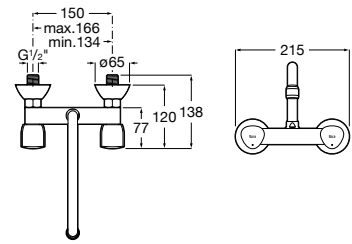

Brava

Misturadora bicomando exterior para lava-louça e lava-roupa com cano superior giratório.

A5A748EC00 95,50 €

Acabamentos:

C0