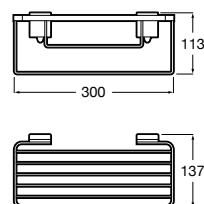

Porta-objetos (possibilidade de instalação com parafusos ou adesivo).

A816853001	106,00 €
Cromado	
A816853024	126,00 €
Preto Mate	

Acabamentos:

Porta-objetos de canto (possibilidade de instalação com parafusos ou adesivo).