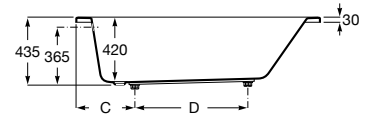

Vythos

Banheira acrílica retangular com hidromassagem Total, painel digital. Não inclui válvula.

A248603001	1700 x 750 mm	4.442,00 €
A248602001	1600 x 750 mm	4.130,00 €
A248601001	1700 x 700 mm	4.148,00 €
A248600001	1600 x 700 mm	4.009,00 €

Banheira acrílica retangular com hidromassagem Tonic e pulsador. Não inclui válvula.

A248580001	1700 x 750 mm	2.928,00 €
A248579001	1600 x 750 mm	2.672,00 €
A248578001	1700 x 700 mm	2.759,00 €
A248577001	1600 x 700 mm	2.594,00 €
A248576001	1500 x 700 mm	1.823,00 €
A248575001	1400 x 700 mm	1.777,00 €

Banheira acrílica retangular. Inclui pés.

A248552000	1700 x 750 mm	620,00 €
A248551000	1600 x 750 mm	588,00 €
A248550000	1700 x 700 mm	597,00 €
A248549000	1600 x 700 mm	572,00 €
A248548000	1500 x 700 mm	520,00 €
A248547000	1400 x 700 mm	494,00 €

Acabamento:

00

A	B	C	D	E	F
1700	750	415	770	282	375
1600	750	425	670	282	375
1700	700	415	770	282	350
1600	700	430	710	282	350

G	H
230	290
230	290
225	250
225	250

Opcional:

Apoio de cabeça.

A248594000	75,30 €

Pega.

A248595000	75,60 €

Painel.

A259113000	1700 mm	328,00 €
A259112000	1600 mm	317,00 €
A259111000	1500 mm	292,00 €
A259110000	1400 mm	280,00 €

Painel lateral.

A259116000	750 mm	178,00 €
A259115000	700 mm	178,00 €