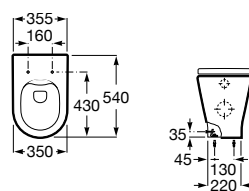

A3470N7000 183,00 €

Assento e tampo em Supralit® de queda amortecida.

A801D12001 103,00 €

Assento e tampo Supralit® com dobradiças de aço inox.

A801D10001 53,40 €

Acabamentos:

00

Bidé Round comfort BTW. Não inclui tampo e torneira.