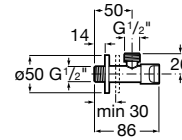

Torneira de corte

Torneira de corte (válvula cerâmica).

A525164500 1/2" - 1/2" 7,98 €

Acabamentos:

00