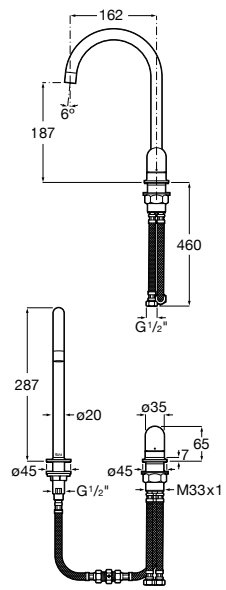

Misturadora para lavatório com manípulo de bancada - 2 orifícios-, corpo liso, com ligações de alimentação flexíveis e manípulo Dome. Tamanho L.

A5A3W3FC00 220,00 €
Cromado

A5A3W3F..0 308,00 €
Outros acabamentos

Acabamentos:

N