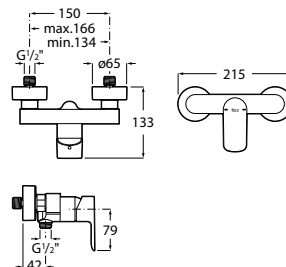

Misturadora monocomando exterior para duche.

A5A216EC00 118,00 €
Cromado

A5A216ENB0 166,00 €
Preto mate

A5A216EB00 166,00 €
Branco Mate

Acabamentos: