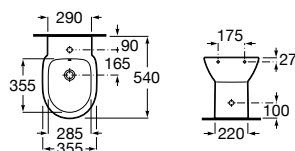

Bidé Round. Inclui jogo de fixação. Não inclui tampo e torneira.

A355998000 81,60 €

Tampo em Supralit® para bidé com dobradiças em aço inox.

A806B2000B 54,50 €

Acabamentos: