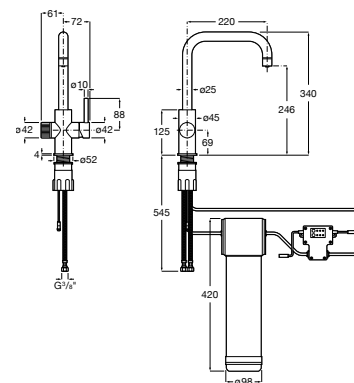

Tecnologia de filtragem Roca 2 vias

Misturadora mocomando para lava-louça com cano em L giratório e função de filtro de água de duas vias. Inclui filtro de 5 estágios. Inclui ligações de alimentação flexíveis. Abertura em água fria.

A5A8C3GC00 Cromado	389,00 €
A5A8C3GNB0 Preto mate	544,00 €
A5A8C3GSM0 Aço inox	583,00 €

Acabamentos: