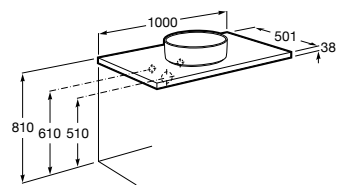

Bancada para lavatório de madeira hidrófoba. Inclui suportes para instalação na parede. Não inclui lavatório nem torneira.

A857319... 800 mm 232,00 €

Acabamentos:

806 402