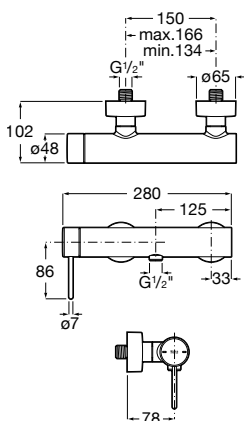

Misturadora exterior para duche e manípulo Pin.

A5A213FC00 195,00 €
Cromado

A5A213FCN0 273,00 €
Everlux Preto Titânio

Acabamentos: