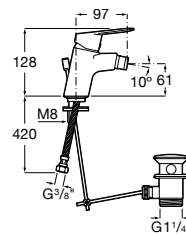

Misturadora monocomando para bidê com válvula de descarga automática e ligações de alimentação flexíveis.

A5A6F25C00 96,30 €
Cromado

Acabamentos:

C0