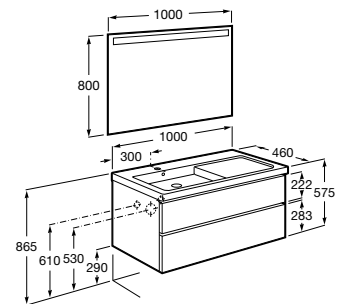

Unik - Inclui móvel com duas gavetas e lavatório à direita / esquerda. Não inclui torneira.

A851966... 1000 mm 625,00 €
Lavatório à esquerda

A851967... 1000 mm 625,00 €
Lavatório à direita

Pack - Inclui móvel com duas gavetas, lavatório à direita / esquerda e espelho Eidos. Não inclui torneira.

A851977... 1000 mm 863,00 €
Lavatório à esquerda

A851978... 1000 mm 863,00 €
Lavatório à direita

Opcional:

Conjunto de dois pés (275 mm)

A816829... 36,70 €

Estrutura com toalheiro (1 un.)

A816831485 94,70 €

Estrutura sem toalheiro (1 un.)

A816830485 94,70 €

Acabamentos: