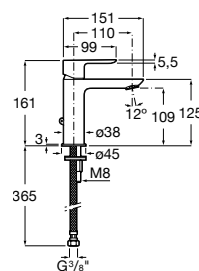

Misturadora monocomando para lavatório com fixador de corrente e ligações de alimentação flexíveis. Abertura em água fria.

A5A316EC00 84,40 €
Cromado

Acabamentos: