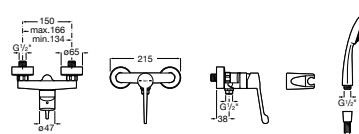

Victoria Pro

Misturadora exterior para banho ou duche com manípulo adaptado, chuveiro de mão, flexível de 1,70 m e suporte articulado. Cromado.

A5A205GC00 96,90 €