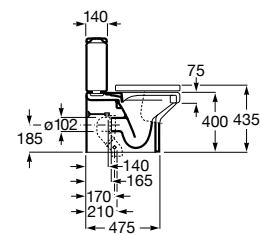

A	B
600	480
500	390
450	382

Sanita de tanque baixo Roca Rimless® BTW compacta de saída dual. Inclui jogo de fixação e curva de esgoto (210 mm).

A34278L000 205,00 €

Tanque de alimentação lateral com tampa e mecanismo de descarga dupla 4,5/3L.

A341782000 206,00 €

Tanque de alimentação inferior com tampa e mecanismo de descarga dupla 4,5/3L.

A341786000 206,00 €

Assento e tampo em Supralit® de queda amortecida para sanita compacta.

A80178C004 136,00 €

Assento e tampo em Supralit® com dobradiças de aço inox para sanita compacta.

A80178B004 74,10 €

Acabamentos:

00