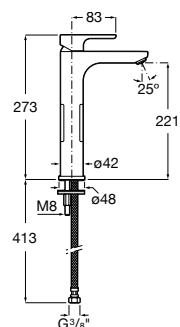

Misturadora monocomando de cano alto para lavatório com corpo liso e ligações de alimentação flexíveis. Não inclui válvula. Abertura em água fria.

A5A3H09NB0 256,00 €
Preto mate

Acabamentos:

NB