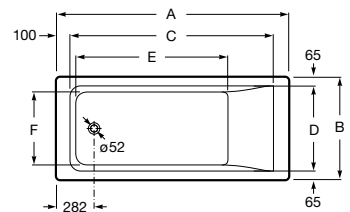

*Altura da montagem para instalar o painel.

A	B	C	D	E	F
1700	750	1418	618	1110	540
1700	700	1418	568	1110	490
1600	750	1318	618	1010	540
1600	700	1318	568	1010	490
1500	700	1218	568	910	470
1400	700	1118	568	810	470

G	H	I	J	K	Litr.**
650	309	420	341	55°	215
490	284	420	341	55°	197
650	309	420	341	55°	196
490	284	420	341	55°	181
470	284	400	341	62°	161
470	284	400	341	62°	147

**Litros até à válvula de segurança.

Easy Angular

Banheira acrílica angular com hidromassagem Tonic.

A248188001	1350 x 1350 mm	1.564,00 €

Banheira acrílica angular.

A248189000	1350 x 1350 mm	484,00 €

Painel para Easy angular.

A259861000	1350 mm	603,00 €

Acabamentos: