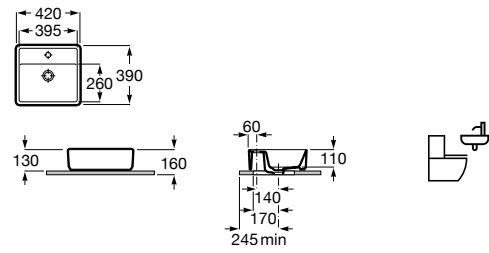

00

Lavatório sobre a bancada. Não inclui torneira.

A3270MM000 420 mm 144,00 €

Acabamentos:

00

Lavatório sobre a bancada. Não inclui torneira.

A3270MJ000 390 mm 126,00 €

Acabamentos: