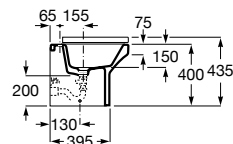

Bidé compacto BTW. Não inclui tampo e torneira.

A357787000 177,00 €

Tampo para bidé compacto de queda amortecida.

A80678C004 136,00 €

Tampo para bidé compacto.

A80678B004 72,50 €

Acabamentos:

00