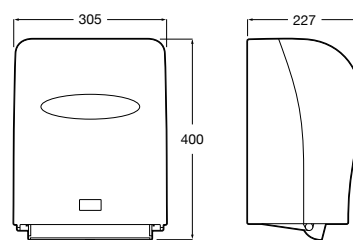

Public

Dispensador de papel toalha com sensor.
ABS. Alimentação com 4 pilhas 1,5 V LR20 (D).

A818018009 303,00 €
Branco