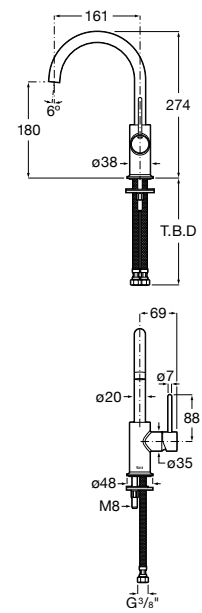

Misturadora para lavatório com manípulo lateral, corpo liso, com ligações de alimentação flexíveis e manípulo Pin. Tamanho L.

A5A4A3FC00 180,00 €
Cromado

A5A4A3FCN0 252,00 €
Everlux Preto Titânio

Acabamentos:

N