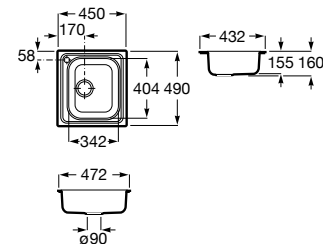

Victoria 60

Lava-louça de uma cuba em aço inox, com orifício para torneira e válvula.

A871601A01 145,00 €

Victoria 45

Lava-louça de uma cuba em aço inox, com orifício para torneira e válvula.

A871451A01 130,00 €