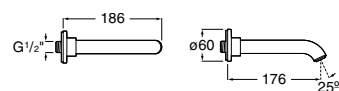

Cano Ona

Cano de parede e para banheira.

A5A089EC00 Cromado	148,00 €
A5A089ECNO Preto titânio	221,00 €
A5A089ERG0 Rose gold	221,00 €
A5A089ENBO Preto mate	205,00 €
A5A089EB00 Branco mate	205,00 €
A5A089ESMO Aço inox	221,00 €
A5A089EVAO Ouro escovado	221,00 €

Acabamentos:

N