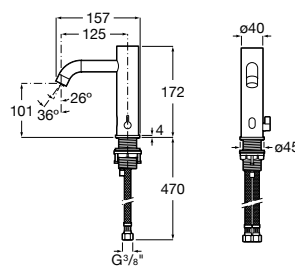

Ona-E

Misturadora eletrônica para lavatório com ligações de alimentação flexíveis. Alimentação por ligação à rede (230V).

A5A559EC00 359,00 €

Misturadora eletrônica para lavatório com ligações de alimentação flexíveis. Alimentação por 4 pilhas alcalinas 1,5 V LR6 (AA).

A5A539EC00 325,00 €

Opcional:

Doseador de sabão ou gel hidroalcoólico com sensor para lavatório (DC). Alimentação por ligação à rede (230V).

A818014C00 227,00 €

Doseador de sabão ou gel hidroalcoólico com sensor para lavatório (DC). Alimentação por 4 pilhas alcalinas 1,5 V LR6 (AA) (não incluídas).

A818020C00 227,00 €

Acabamentos:

C0