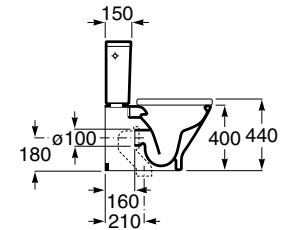

A80173000B 62,00 €

Acabamentos:

00

N

Sanita Square de tanque baixo com saída horizontal e jogo de fixação. (A)

A342477000 137,00 €

Sanita Square de tanque baixo saída vertical e jogo de fixação. (B)

A342478000 137,00 €