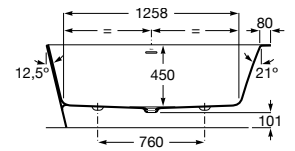

Ona

Banheira em Stonex® apta para duas pessoas de instalação no canto direito. Inclui válvula click-clack.

A248638000 1600 x 700 mm 2.333,00 €
Branco

A2486380K0 1600 x 700 mm 3.266,00 €
Preto

Acabamentos: