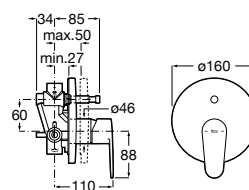

Misturadora monocomando de encastrar para banho ou duche (1 via). Conjunto completo cromado.

A5A224FC00 91,40 €
Cromado

Acabamentos: