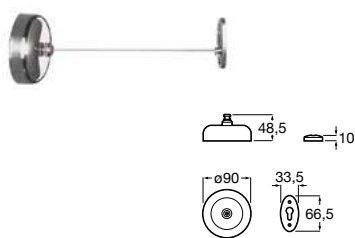

Estendal de fio extensível. Cromado

A815493001 Máximo 2 m 49,80 €
Cromado

Acabamentos:

01