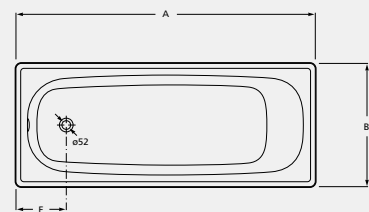

## BANHEIRA POLO SEM ANTI-DERRAPANTE EM CHAPA DE AÇO ESMALTADO

**WM21SEU1Z000001**  
1700 x 700

PESO  
KG €  
BRANCO

24 26,3 **178,00**

**WM21SEU2Z000001**  
1600 x 700

24 23,5 **174,00**

**WM21SEU3Z000001**  
1500 x 700

24 22,5 **169,00**

**WM21SEU4Z000001**  
1400 x 700

24 20,0 **158,00**

A	B	C	D	E	F	G	H
1700	700	70	65	285	28	70	385
1600	700	70	65	285	28	70	385
1500	700	70	65	285	28	70	385
1400	700	70	65	285	28	70	385