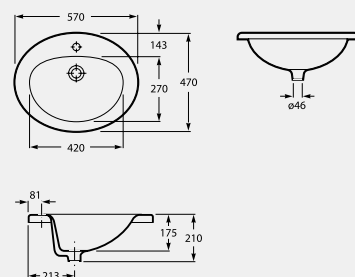

### WM817DEZ20010F1

40 9,1 **46,60**

570 x 470

Esquema de corte na embalagem.