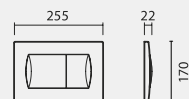

WMCZ890115002B0

Placa de acionamento, 3/6L. Cinzento lacado.

42,20