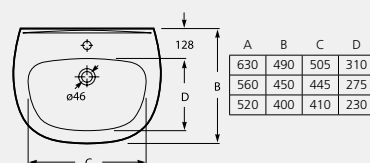

## LAVATÓRIO

PESO  
KG

€  
BRANCO

Lavatório com jogo de fixação.

<b>WM810012Z0010F1</b> 630 x 490	40	17,7	<b>49,40</b>
<b>WM810013Z0010F1</b> 560 x 450	40	15,1	<b>40,50</b>
<b>WM810014Z0010F1</b> 520 x 400	40	14,0	<b>38,60</b>
<b>WM819011Z000001</b> Coluna.	40	10,8	<b>30,90</b>
<b>WM819012Z00000F1</b> Semi-coluna.	40	9,0	<b>42,60</b>