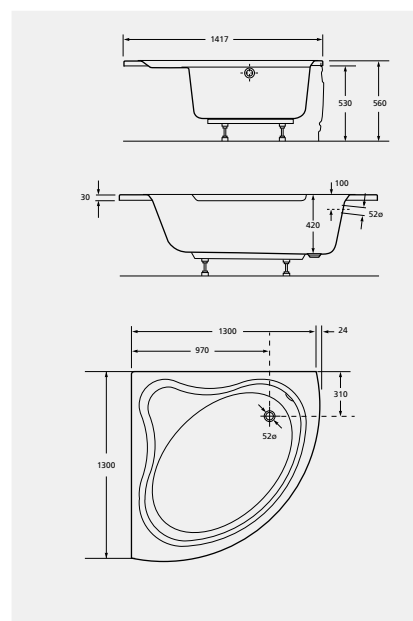

## BANHEIRA LUNA DE CANTO EM ACRÍLICO

**WM22ALU2Z000002**  
Banheira de canto 1300x1300.

	PESO KG	€ BRANCO
6	26,0	<b>357,00</b>

**WM22PLU2Z000002**  
Painel para banheira de canto 1300.

10	6,0	<b>225,00</b>
----	-----	---------------