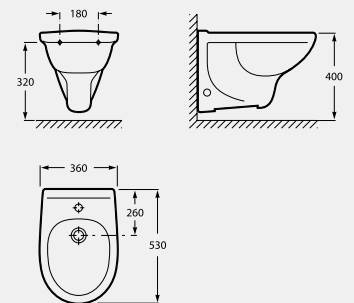

PESO
KG

€
BRANCO

24 15,0

92,90