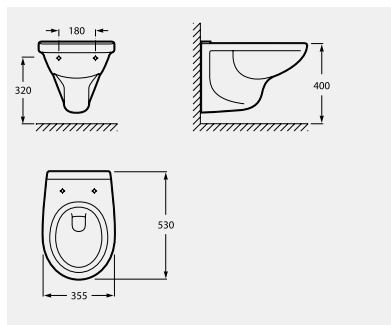

SANITA SUSPensa

		PESO KG	€ BRANCO
WM820011Z00000P Sanita suspensa.	24	16,0	108,00
WM82W011Z000002 Assento com tampo de sanita lacado.	150	2,0	30,20