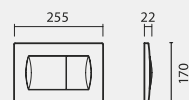

## PLACAS DE ACIONAMENTO

€

**WMCZ890115002B0**

Placa de acionamento, 3/6L. Cinzento lacado.

**42,20**

**WMCZ890115001B0**

Placa de acionamento, 3/6L. Cromada.

**38,90**