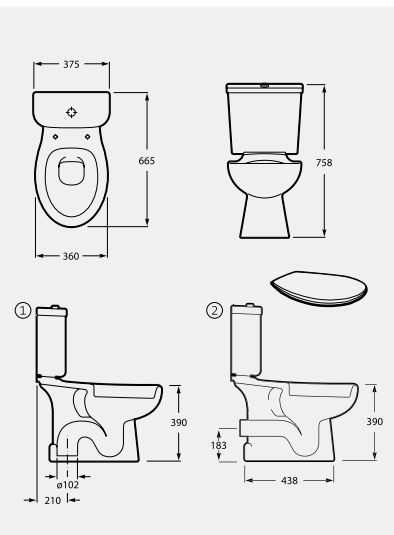

WM821016Z00BPFE

12 30,2 **168,00**

② Pack sanita compacta inclui: sanita compacta, SH, tanque completo, jogo de fixação e assento com tampo de sanita pp.