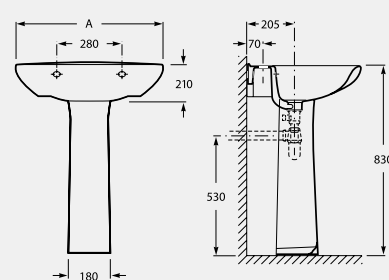

## LAVATÓRIO

PESO  
KG

€  
BRANCO

Lavatório com jogo de fixação.

<b>WM810012Z0010F1</b> 630 x 490	40	17,7	<b>49,40</b>
<b>WM810013Z0010F1</b> 560 x 450	40	15,1	<b>40,50</b>
<b>WM810014Z0010F1</b> 520 x 400	40	14,0	<b>38,60</b>
<b>WM819011Z000001</b> Coluna.	40	10,8	<b>30,90</b>
<b>WM819012Z00000F1</b> Semi-coluna.	40	9,0	<b>42,60</b>