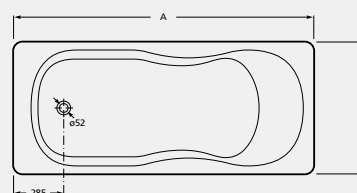

BANHEIRA MITO 75/70 RETANGULAR DE ACRÍLICO

PESO
KG

€
BRANCO

Banheira.

WM21AMI3Z00000E	1700 x 750	10	37,1	172,00
WM21AMI4Z00000E	1600 x 750	10	34,8	165,00
WM21AMI5Z00000E	1700 x 700	10	39,1	165,00
WM21AMI6Z00000E	1600 x 700	10	36,1	155,00

Painel frontal para
banheira acrílica.

WM21PMI2Z000002	1700	20	10,0	100,00
WM21PMI3Z000002	1600	20	10,0	100,00

Painel lateral para
banheira acrílica.

WM21PMI5Z000002	750	20	1,5	61,70
WM21PMI6Z000002	700	20	1,5	61,70