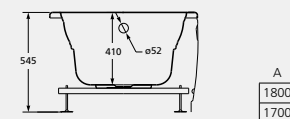

BANHEIRA MITO 80 RETANGULAR DE ACRÍLICO

PESO
KG

€
BRANCO

Banheira.

WM21AMI1Z00000E	1800 x 800	12	42,0	295,00
WM21AMI2Z00000E	1700 x 800	12	38,0	258,00

Painel frontal para
banheira acrílica.

WM21PMI1Z000002	1800	20	5,0	114,00
WM21PMI2Z000002	1700	20	10,0	100,00

Painel lateral para
banheira acrílica.

WM21PMI4Z00000E	800	25	1,5	67,20