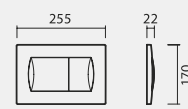

WMCZ890115001B0 Placa de acionamento, 3/6L. Cromada.	38,90