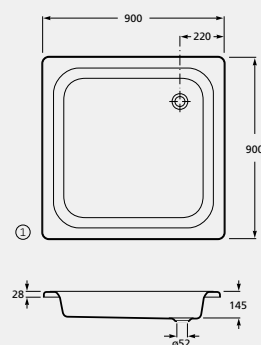

800 x 800

10

12,0

**111,00**

## BASE DE DUCHE EM ACRÍLICO COM PAINEL INTEGRADO

PESO  
KG

€  
BRANCO

**WMT3AMR6Z00000E**

700 x 700

10

10,2

**97,20**

BASE DE DUCHE EM CHAPA DE AÇO ESMALTADO

PROFUNDIDADE  PESO KG € BRANCO

① **WMT2S011Z000001** 145 40 11,5 **145,00**  
900 x 900

② **WMT1S011Z00000E** 80 60 7,5 **99,20**  
800 x 800

② **WMT1S012Z00000E** 140 50 8,3 **84,60**  
800 x 800