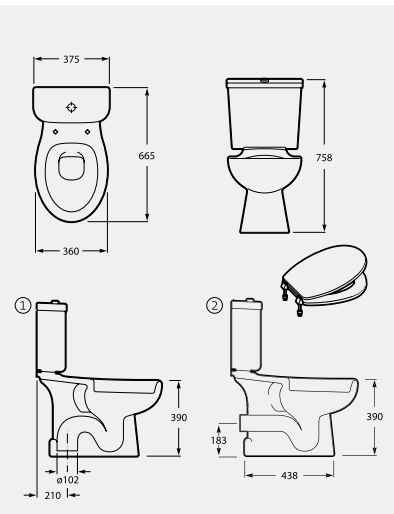

Packs

PACKS DE SANITA

PESO
KG

€
BRANCO

WM821017Z00BWFE

12 30,7 **174,00**

① Pack sanita compacta inclui: sanita compacta, SV, tanque completo, jogo de fixação e assento com tampo de sanita.

WM821016Z00BWFE

12 31,0 **174,00**

② Pack sanita compacta inclui: sanita compacta, SH, tanque completo, jogo de fixação e assento com tampo de sanita.