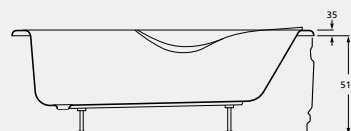

BANHEIRA MITO 75/70 RETANGULAR DE ACRÍLICO

PESO
KG

€
BRANCO

Banheira.

WM21AMI3Z00000E	1700 x 750	10	37,1	172,00
WM21AMI4Z00000E	1600 x 750	10	34,8	165,00
WM21AMI5Z00000E	1700 x 700	10	39,1	165,00
WM21AMI6Z00000E	1600 x 700	10	36,1	155,00

Painel frontal para
banheira acrílica.

WM21PMI2Z000002	1700	20	10,0	100,00
WM21PMI3Z000002	1600	20	10,0	100,00

Painel lateral para
banheira acrílica.

WM21PMI5Z000002	750	20	1,5	61,70
WM21PMI6Z000002	700	20	1,5	61,70