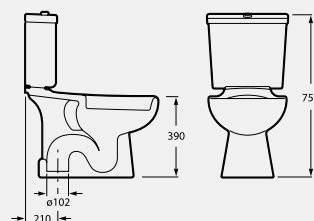

## LAVATÓRIO

PESO  
KG

€  
BRANCO

Lavatório com jogo de fixação.

<b>WM810012Z0010F1</b> 630 x 490	40	17,7	<b>49,40</b>
<b>WM810013Z0010F1</b> 560 x 450	40	15,1	<b>40,50</b>
<b>WM810014Z0010F1</b> 520 x 400	40	14,0	<b>38,60</b>
<b>WM819011Z000001</b> Coluna.	40	10,8	<b>30,90</b>
<b>WM819012Z00000F1</b> Semi-coluna.	40	9,0	<b>42,60</b>

## SANITA COMPACTA

PESO  
KG

€  
BRANCO

<b>WM821017Z0000F1</b> Sanita compacta de saída vertical com jogo de fixação.	40	18,2	<b>61,40</b>
<b>WM828013Z00BRF1</b> Tanque baixo com tampo e mecanismo de entrada inferior.	40	10,5	<b>81,50</b>
<b>WM828012Z00LRFP</b> Tanque baixo com tampo e mecanismo de entrada lateral.	40	11,0	<b>81,50</b>
<b>WM82W011Z000002</b> Assento com tampo de sanita lacado.	150	2,0	<b>30,20</b>
<b>WM82A011Z000002</b> Assento com tampo de sanita pp.	240	2,2	<b>16,80</b>