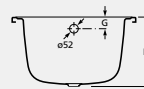

A	B	C	D	E	F	G	H
1700	700	70	65	285	28	70	385
1600	700	70	65	285	28	70	385
1500	700	70	65	285	28	70	385
1400	700	70	65	285	28	70	385