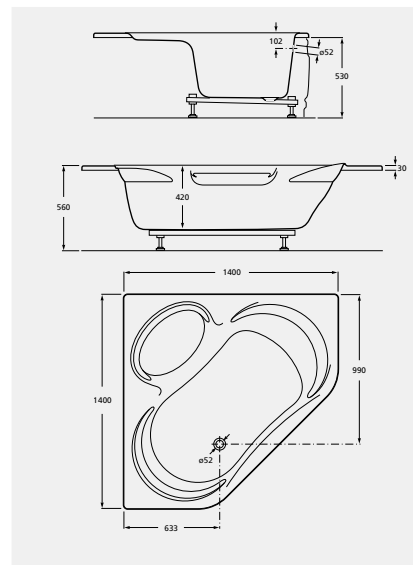

## BANHEIRA LUNA DE CANTO EM ACRÍLICO

**WM22ALU1Z000002**  
Banheira de canto 1400 x 1400.

	PESO KG	€ BRANCO
6	28,0	<b>372,00</b>

**WM22PLU1Z000002**  
Painel para banheira de canto 1400.

10	7,0	<b>226,00</b>
----	-----	---------------