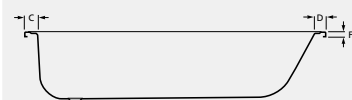

A	B	C	D	E	F	G	H
1700	700	70	65	285	28	70	385
1600	700	70	65	285	28	70	385
1500	700	70	65	285	28	70	385
1400	700	70	65	285	28	70	385