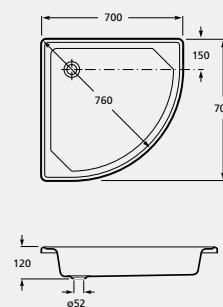

BASE DE DUCHE EM CHAPA DE AÇO ESMALTADO

PROFUNDIDADE  PESO KG € BRANCO

① **WMT2S011Z000001** 145 40 11,5 **145,00**  
900 x 900

② **WMT1S011Z00000E** 80 60 7,5 **99,20**  
800 x 800

② **WMT1S012Z00000E** 140 50 8,3 **84,60**  
800 x 800

② **WMT1S013Z00000E** 65 60 6,0 **94,20**  
700 x 700

② **WMT1S014Z00000E** 140 50 6,7 **79,40**  
700 x 700

BASE DE DUCHE DE CANTO DE AÇO ESMALTADO

 PESO KG € BRANCO

**WMT2S012Z00000E** 15 6,7 **86,60**  
700 x 700

ACESSÓRIOS PARA BASES

€

Válvula para base de duche.

**WMTV0001Z000002** **15,50**  
Válvula diâmetro Ø 52.

As características e prestações presentes nesta publicação são suscetíveis de alteração.  
Os ambientes reproduzidos são meramente decorativos, sem que na sua elaboração se tenham considerado possíveis exigências técnicas na instalação.  
Preços sem IVA incluído e válidos salvo rutura de stock ou erro tipográfico.  
A Zoom reserva-se ao direito de efetuar trocas ou modificações sem aviso prévio, em qualquer produto da gama.  
©Zoom, S.A. 2024 • Todos os direitos reservados.