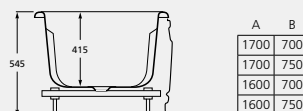

BANHEIRA MITO 75/70 RETANGULAR DE ACRÍLICO

PESO
KG

€
BRANCO

Banheira.

WM21AMI3Z00000E	1700 x 750	10	37,1	172,00
WM21AMI4Z00000E	1600 x 750	10	34,8	165,00
WM21AMI5Z00000E	1700 x 700	10	39,1	165,00
WM21AMI6Z00000E	1600 x 700	10	36,1	155,00

Painel frontal para
banheira acrílica.

WM21PMI2Z000002	1700	20	10,0	100,00
WM21PMI3Z000002	1600	20	10,0	100,00

Painel lateral para
banheira acrílica.

WM21PMI5Z000002	750	20	1,5	61,70
WM21PMI6Z000002	700	20	1,5	61,70