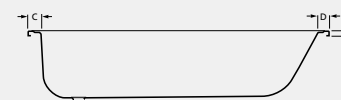

A	B	C	D	E	F	G	H
1700	700	70	65	285	28	70	385
1600	700	70	65	285	28	70	385
1500	700	70	65	285	28	70	385
1400	700	70	65	285	28	70	385