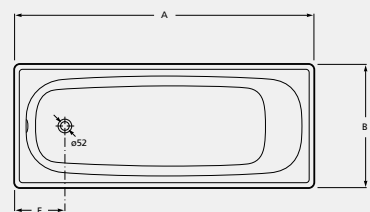

## BANHEIRA POLO COM ANTI-DERRAPANTE EM CHAPA DE AÇO ESMALTADO

**WM21S011Z000002**  
1700 x 700

PESO  
KG €  
BRANCO

24 26,3 **197,00**

**WM21S012Z000002**  
1600 x 700

24 24,8 **189,00**

**WM21S013Z000002**  
1500 x 700

24 23,7 **186,00**

**WM21S014Z000002**  
1400 x 700

24 22,1 **172,00**

A	B	C	D	E	F	G	H
1700	700	70	65	285	28	70	385
1600	700	70	65	285	28	70	385
1500	700	70	65	285	28	70	385
1400	700	70	65	285	28	70	385