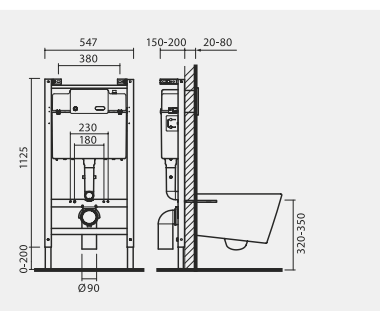

SISTEMA DE INSTALAÇÃO - SANITA SUSPensa (ver página 8)

WMCZ890110000B0 Suporte de encastrar para sanita suspensa auto-portante aplicável em paredes de gesso cartonado, 3/6L. Inclui fixações e ligações ao sanitário.	141,00