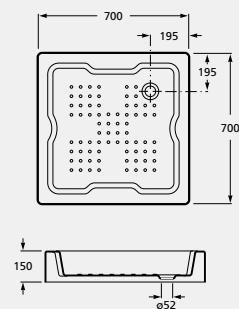

800 x 800

10

12,0

**111,00**

## BASE DE DUCHE EM ACRÍLICO COM PAINEL INTEGRADO

PESO  
KG

€  
BRANCO

**WMT3AMR6Z00000E**

700 x 700

10

10,2

**97,20**