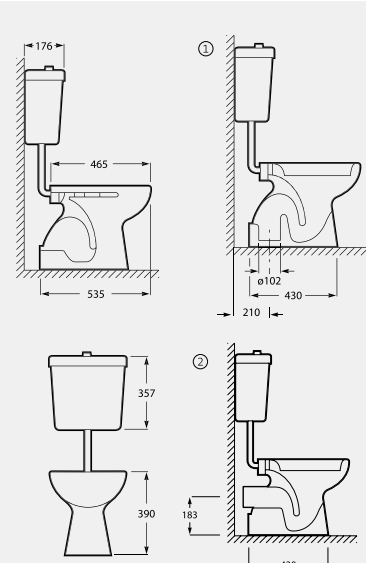

## LAVATÓRIO

PESO  
KG

€  
BRANCO

Lavatório com jogo de fixação.

<b>WM810012Z0010F1</b> 630 x 490	40	17,7	<b>49,40</b>
<b>WM810013Z0010F1</b> 560 x 450	40	15,1	<b>40,50</b>
<b>WM810014Z0010F1</b> 520 x 400	40	14,0	<b>38,60</b>
<b>WM819011Z000001</b> Coluna.	40	10,8	<b>30,90</b>
<b>WM819012Z00000F1</b> Semi-coluna.	40	9,0	<b>42,60</b>

## SANITA COMPACTA

PESO  
KG

€  
BRANCO

<b>WM821017Z0000F1</b> Sanita compacta de saída vertical com jogo de fixação.	40	18,2	<b>61,40</b>
<b>WM828013Z00BRF1</b> Tanque baixo com tampo e mecanismo de entrada inferior.	40	10,5	<b>81,50</b>
<b>WM828012Z00LRFP</b> Tanque baixo com tampo e mecanismo de entrada lateral.	40	11,0	<b>81,50</b>
<b>WM82W011Z000002</b> Assento com tampo de sanita lacado.	150	2,0	<b>30,20</b>
<b>WM82A011Z000002</b> Assento com tampo de sanita pp.	240	2,2	<b>16,80</b>

## SANITA DE TANQUE ALTO

		PESO KG	€ BRANCO
① <b>WM822017Z0000FP</b> Sanita de tanque alto de saída vertical (SV) com jogo de fixação.	40	16,0	<b>49,40</b>
② <b>WM822016Z0000FP</b> Sanita de tanque alto de saída horizontal (SH) com jogo de fixação.	40	15,4	<b>52,20</b>
<b>WM82801HZ00BRF1</b> Tanque alto com tampo e mecanismo de entrada inferior.	40	10,5	<b>84,00</b>
<b>WM82801HZ00LRF1</b> Tanque alto com tampo e mecanismo de entrada lateral.	40	12,0	<b>84,00</b>
<b>WM82W011Z000002</b> Assento com tampo de sanita lacado.	150	2,0	<b>30,20</b>
<b>WM82A011Z000002</b> Assento com tampo de sanita pp.	240	2,2	<b>16,80</b>