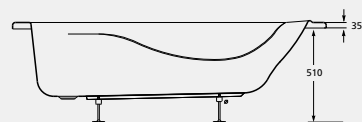

BANHEIRA MITO 80 RETANGULAR DE ACRÍLICO

PESO
KG

€
BRANCO

Banheira.

WM21AMI1Z00000E	1800 x 800	12	42,0	295,00
WM21AMI2Z00000E	1700 x 800	12	38,0	258,00

Painel frontal para
banheira acrílica.

WM21PMI1Z000002	1800	20	5,0	114,00
WM21PMI2Z000002	1700	20	10,0	100,00

Painel lateral para
banheira acrílica.

WM21PMI4Z00000E	800	25	1,5	67,20