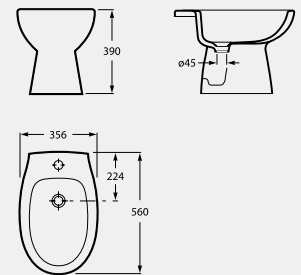

## BIDÉ

**WM832011Z0010FP**  
Bidé com jogo de fixação.

PESO  
KG

€  
BRANCO

40 16,0

**54,20**