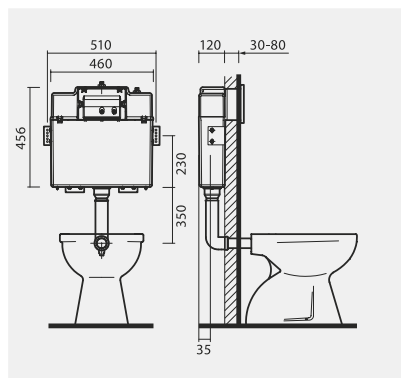

WMCZ890110200B0

Tanque de encastrar para sanita simples ou sanita encostada à parede, 3/6L. Inclui fixações e ligações ao sanitário.

81,70