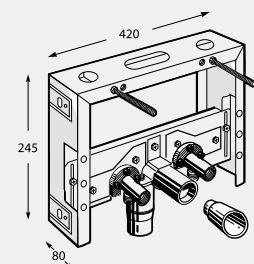

SISTEMA DE INSTALAÇÃO - BIDÉ SUSPENSO (ver página 9)

WMC30002Z0000FE
Suporte de encastrar para bidé suspenso.

€

112,00