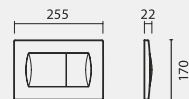

WMCZ890115000B0

Placa de acionamento, 3/6L. Branca.

15,40