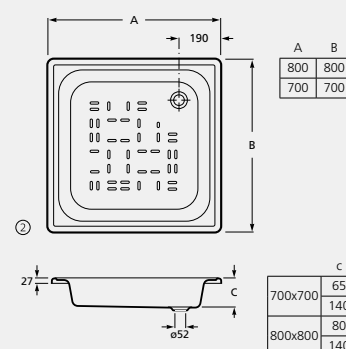

BASE DE DUCHE EM CHAPA DE AÇO ESMALTADO

PROFUNDIDADE PESO KG € BRANCO

① **WMT2S011Z000001** 145 40 11,5 **145,00**
900 x 900

② **WMT1S011Z00000E** 80 60 7,5 **99,20**
800 x 800

② **WMT1S012Z00000E** 140 50 8,3 **84,60**
800 x 800

② **WMT1S013Z00000E** 65 60 6,0 **94,20**
700 x 700

② **WMT1S014Z00000E** 140 50 6,7 **79,40**
700 x 700

BASE DE DUCHE DE CANTO DE AÇO ESMALTADO

PESO KG € BRANCO

WMT2S012Z00000E 15 6,7 **86,60**
700 x 700

ACESSÓRIOS PARA BASES

€

Válvula para base de duche.

WMTV0001Z000002 **15,50**
Válvula diâmetro Ø 52.