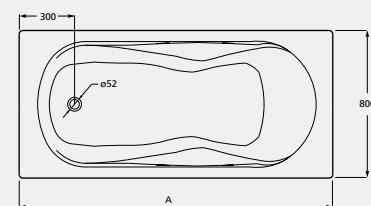

BANHEIRA MITO 80 RETANGULAR DE ACRÍLICO

PESO
KG

€
BRANCO

Banheira.

WM21AMI1Z00000E	1800 x 800	12	42,0	295,00
WM21AMI2Z00000E	1700 x 800	12	38,0	258,00

Painel frontal para
banheira acrílica.

WM21PMI1Z000002	1800	20	5,0	114,00
WM21PMI2Z000002	1700	20	10,0	100,00

Painel lateral para
banheira acrílica.

WM21PMI4Z00000E	800	25	1,5	67,20